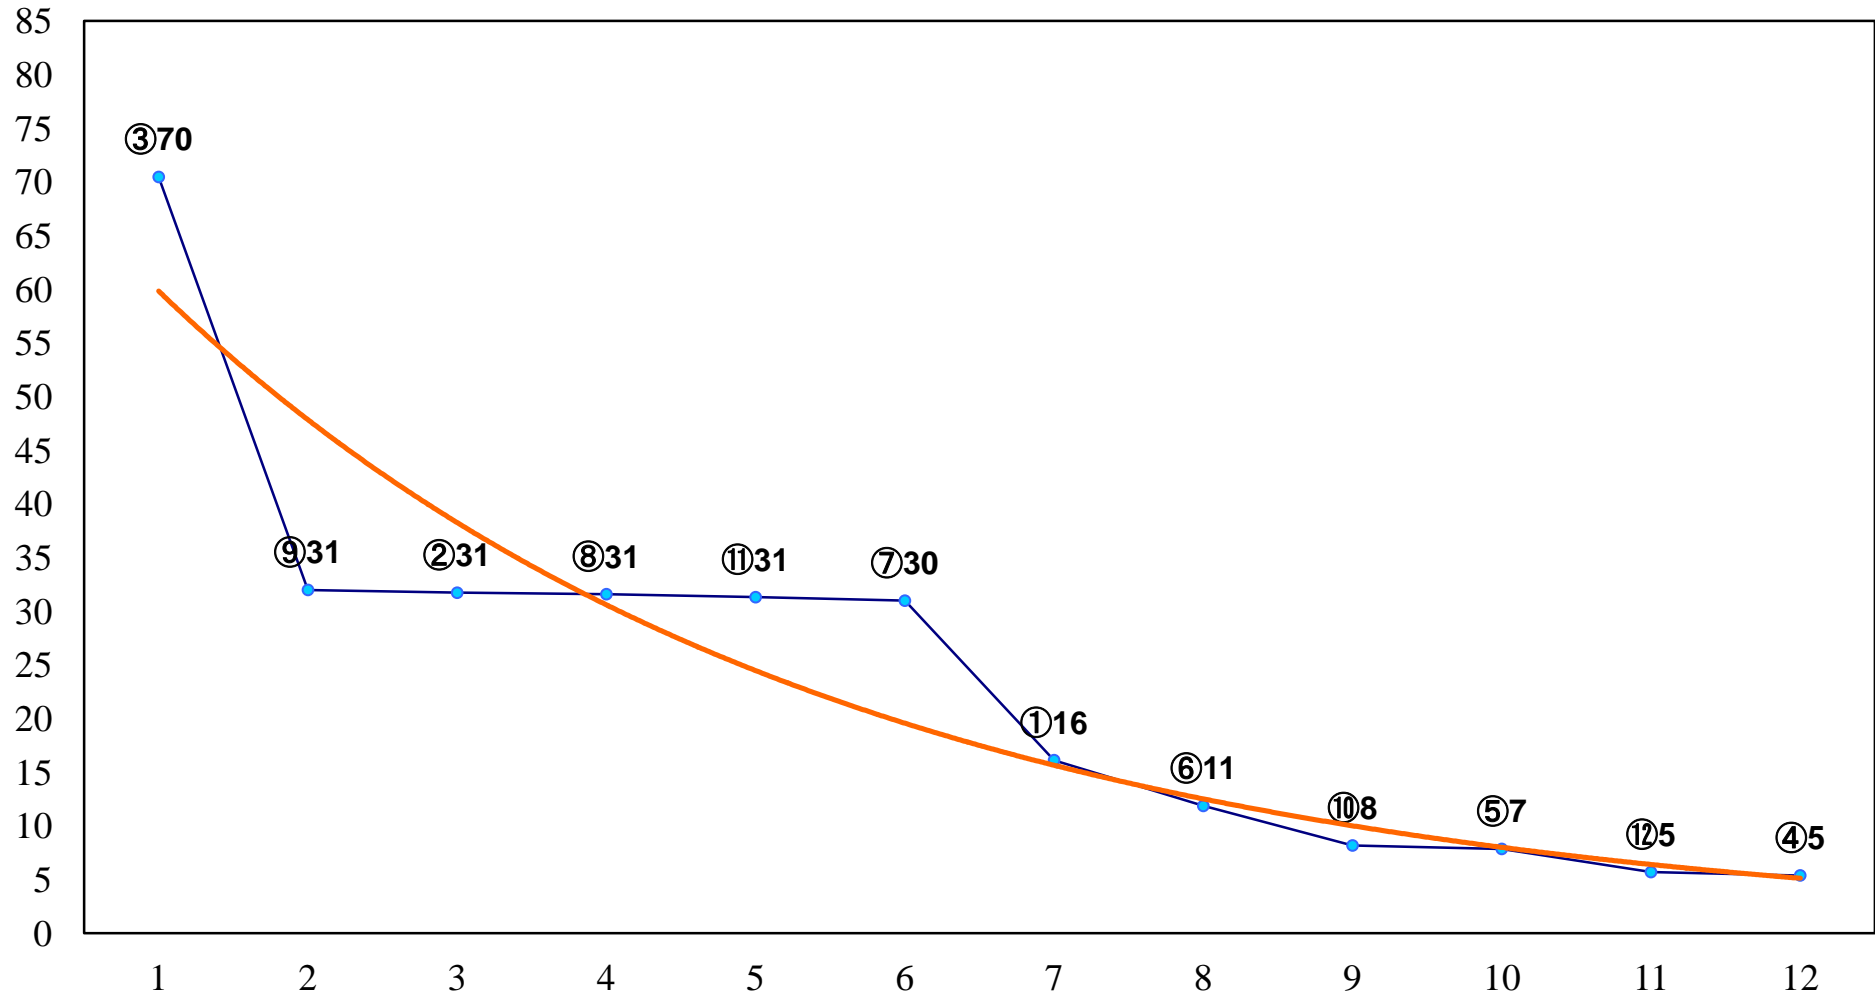

2017年06月20日(火) 船橋競馬 1R 15:00
C3六七 左1500m

2017年06月20日(火) 船橋競馬 2R 15:30
3歳五 左1200m

2017年06月20日(火) 船橋競馬 3R 16:00
3歳六 左1200m

2017年06月20日(火) 船橋競馬 4R 16:30
C3六七 左1200m

2017年06月20日(火) 船橋競馬 5R 17:00
矢澤稔社長誕生日記念C2四 左1500m