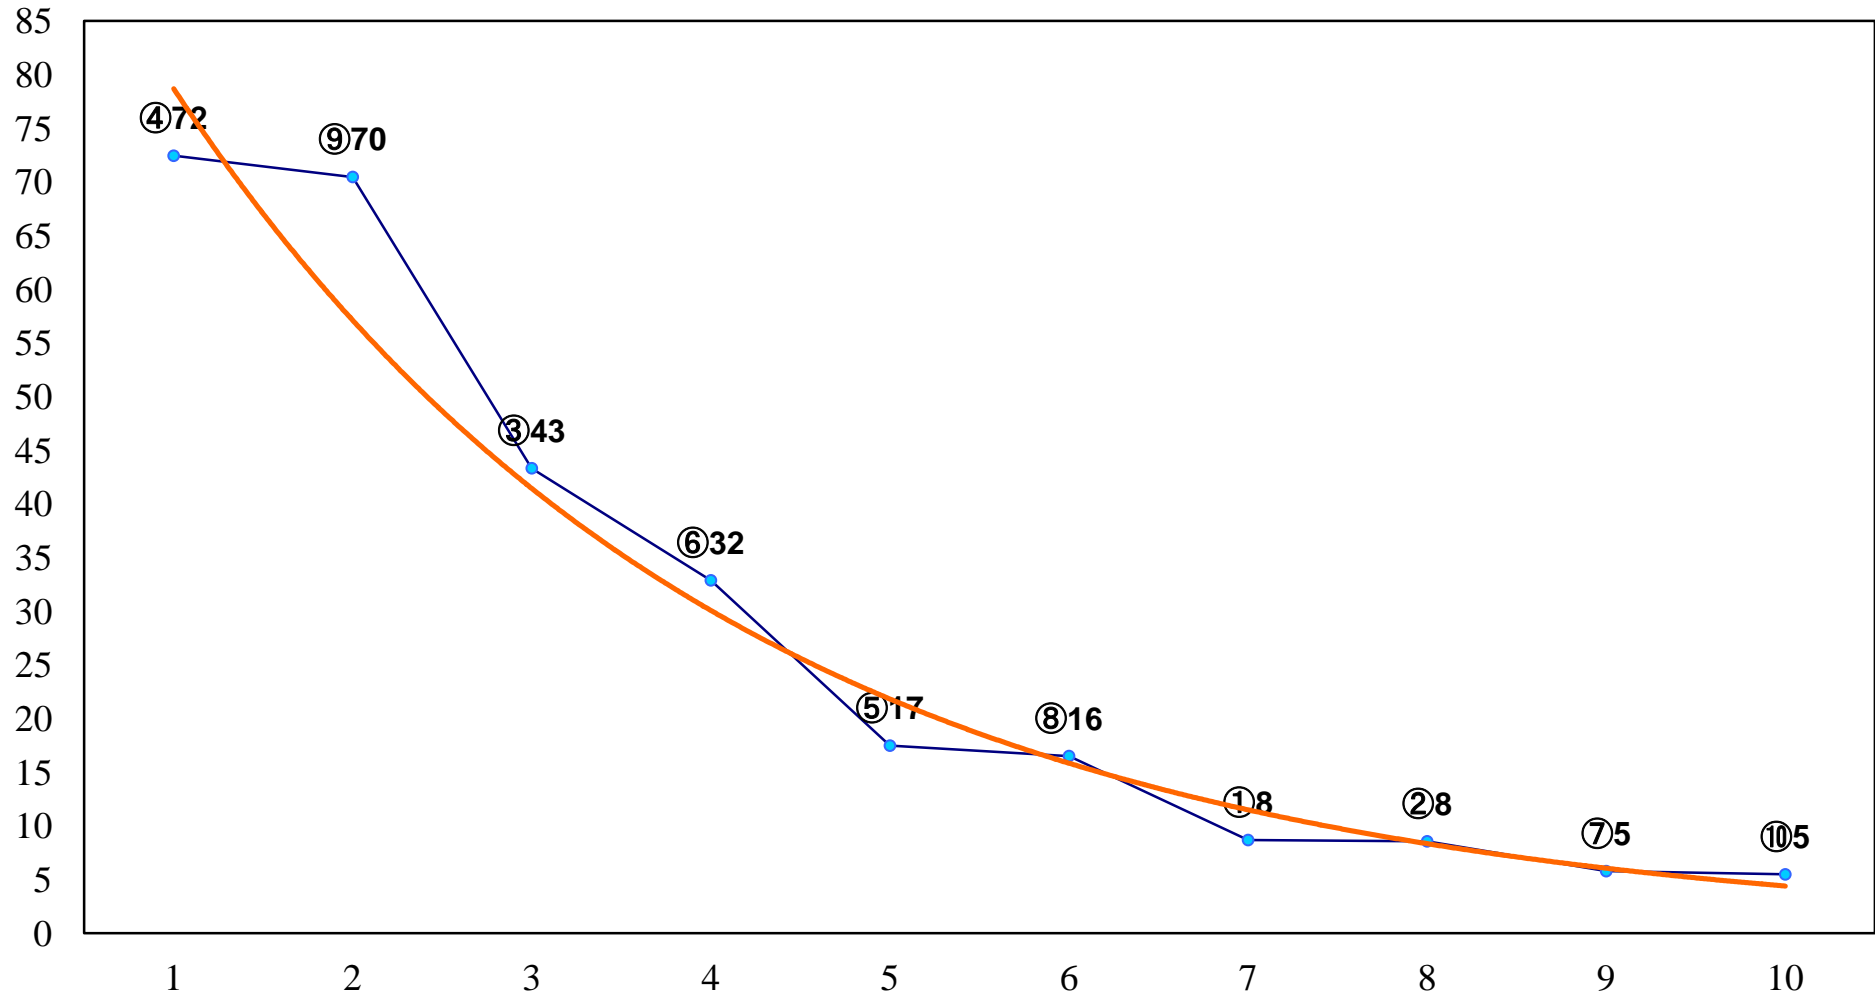

2017年06月20日(火) 船橋競馬 11R 20:15
短夜賞3上オープン 左1800m

2017年06月20日(火) 船橋競馬 12R 20:50
青柳賞C2三 左1500m