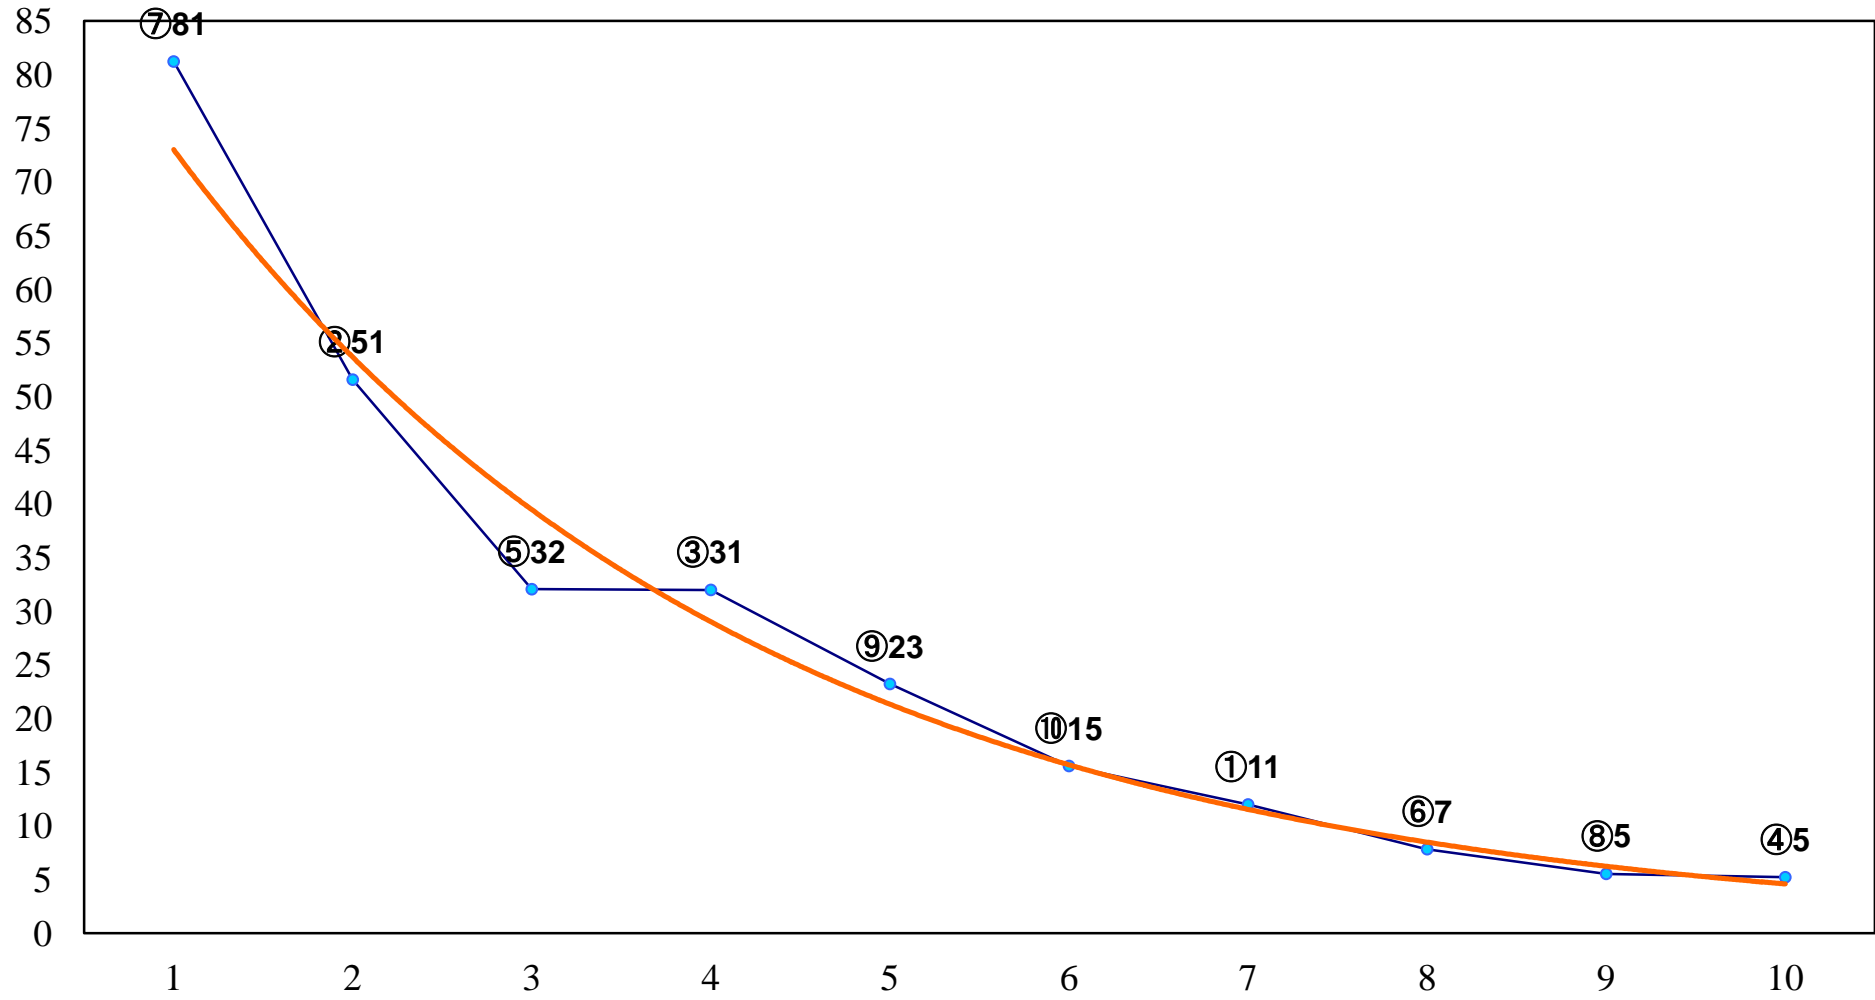

2017年06月20日(火) 船橋競馬 1R 15:00
C3六七 左1500m

2017年06月20日(火) 船橋競馬 2R 15:30
3歳五 左1200m

2017年06月20日(火) 船橋競馬 3R 16:00
3歳六 左1200m

2017年06月20日(火) 船橋競馬 4R 16:30
C3六七 左1200m

2017年06月20日(火) 船橋競馬 5R 17:00
矢澤稔社長誕生日記念C2四 左1500m