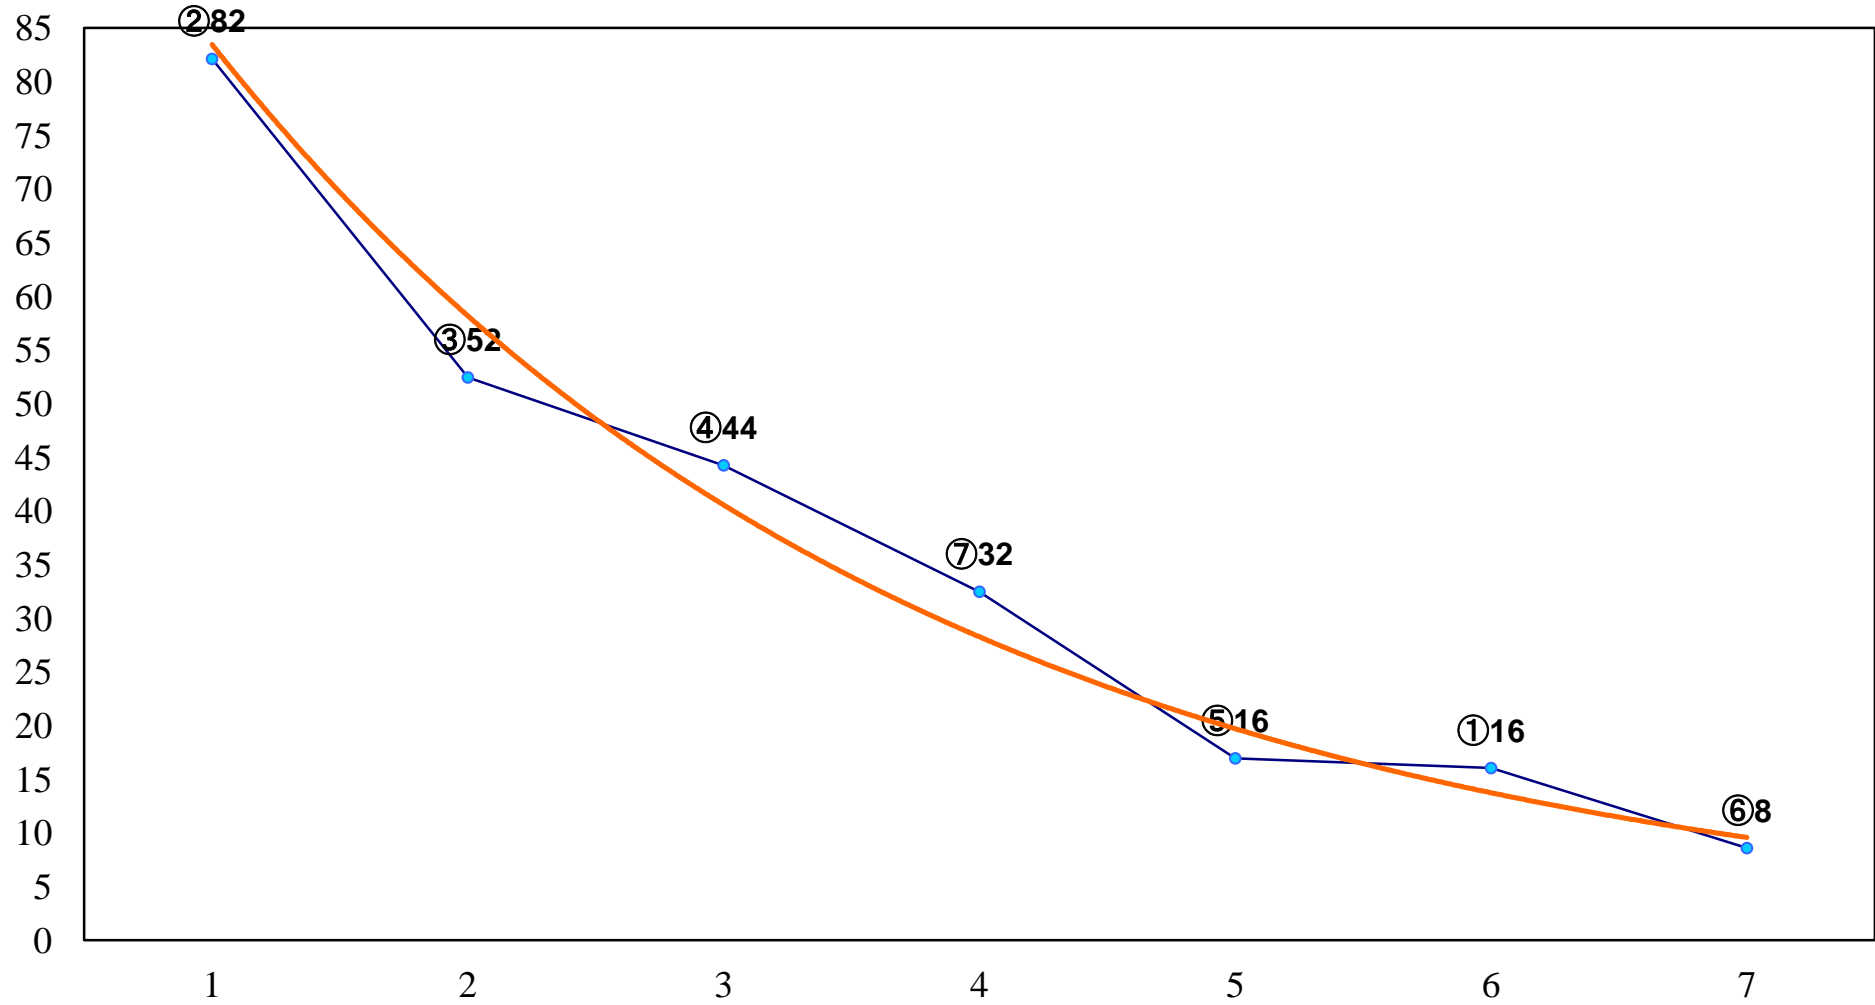

2017年06月20日(火) 船橋競馬 6R 17:30
船橋酒場青空4周年記念B3二 左1600m