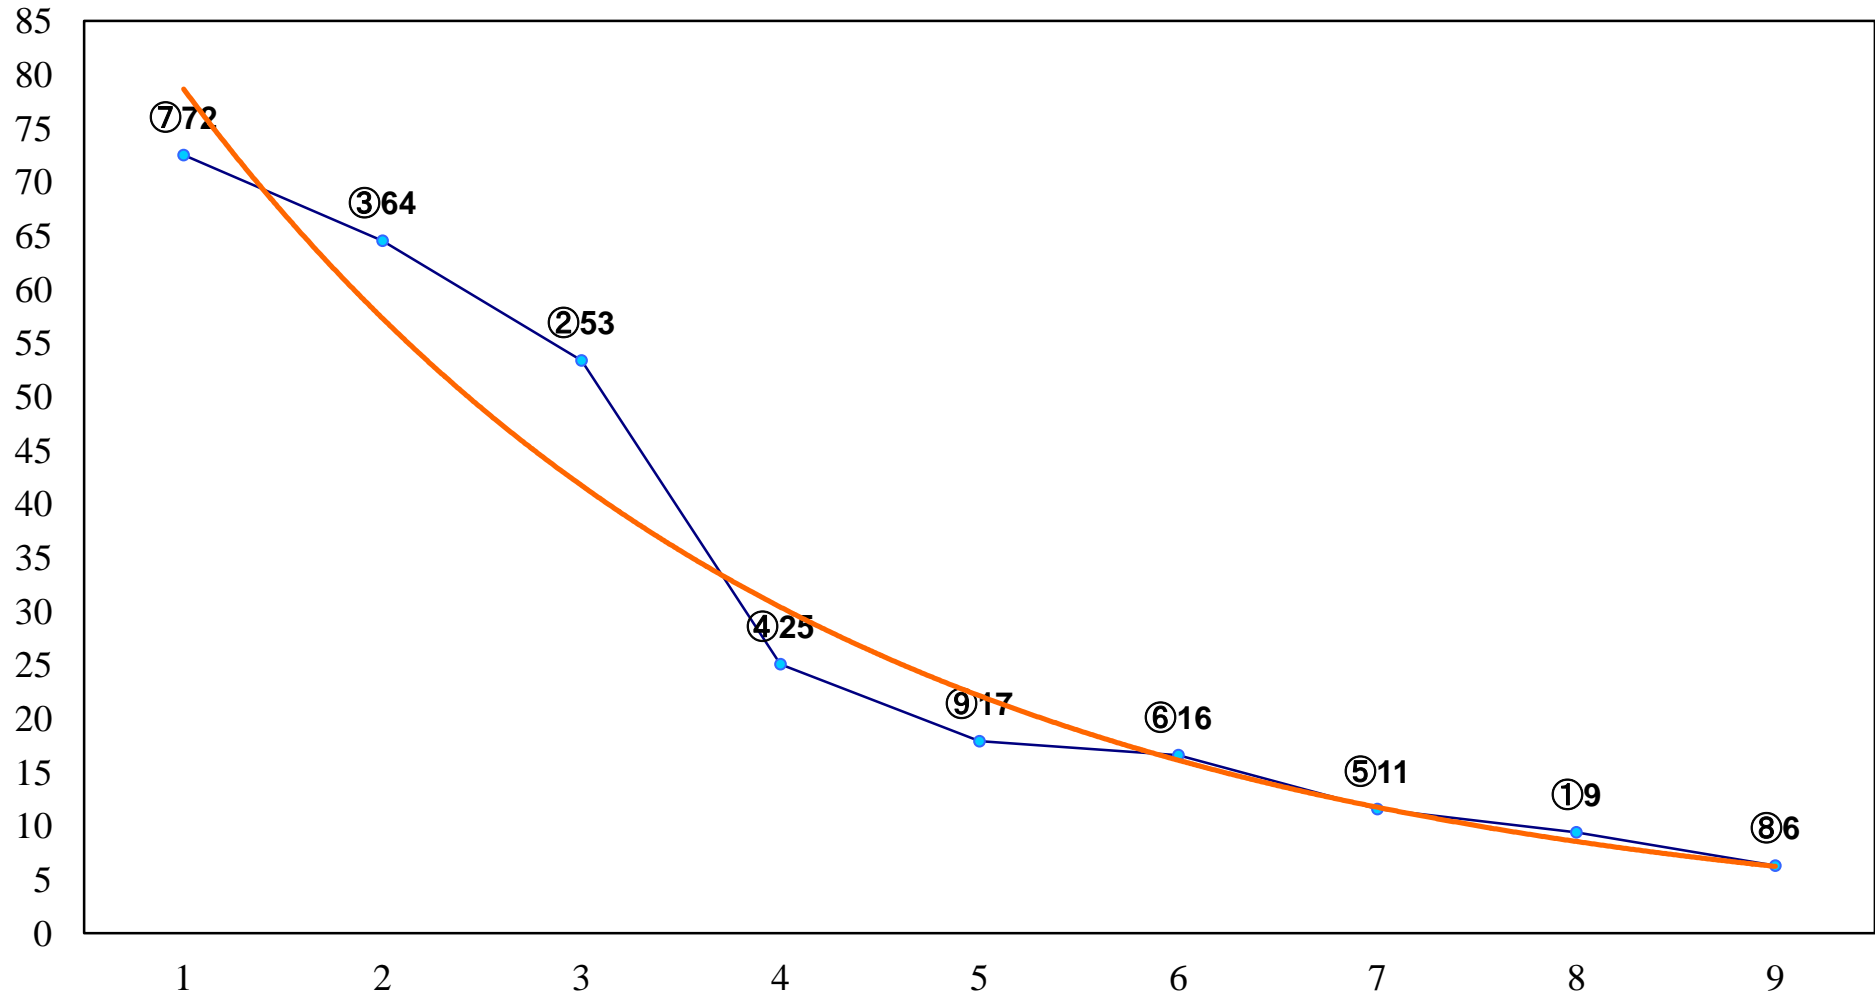

2017年06月20日(火) 船橋競馬 11R 20:15
短夜賞3上オープン 左1800m