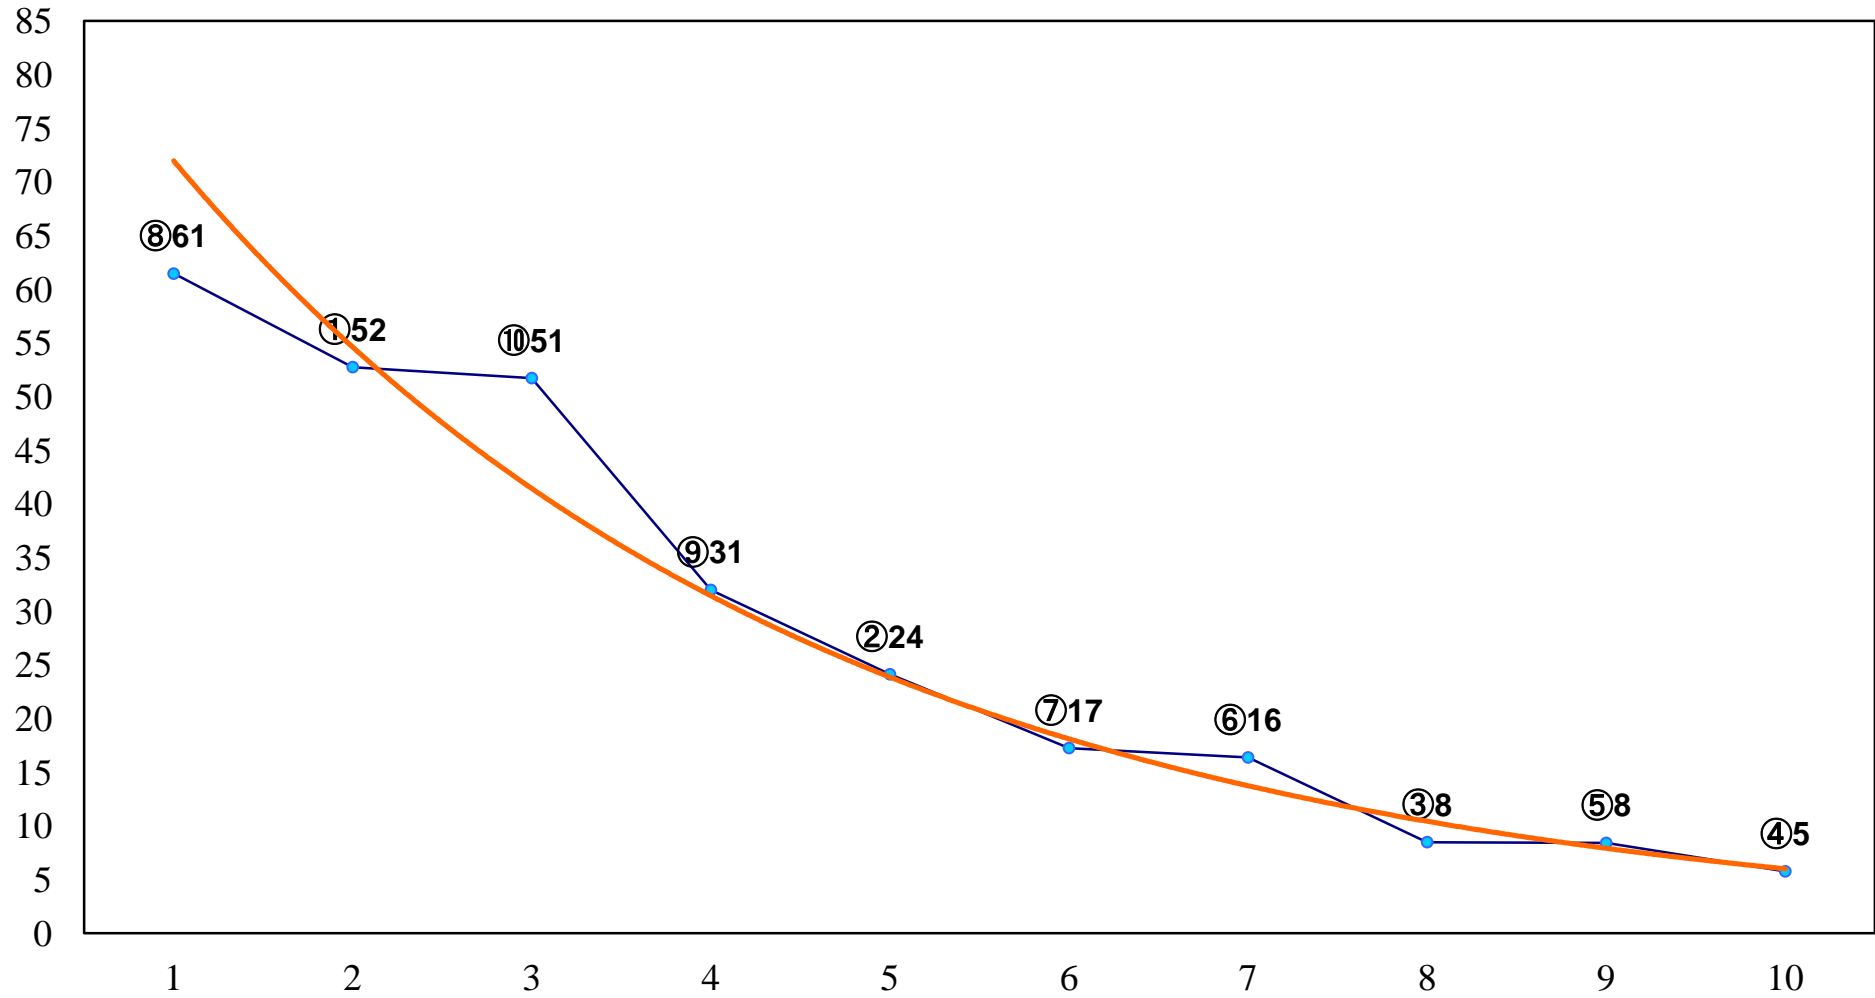

2017年06月20日(火) 船橋競馬 6R 17:30
船橋酒場青空4周年記念B3二 左1600m

2017年06月20日(火) 船橋競馬 7R 18:00
C2選抜馬 左1000m

2017年06月20日(火) 船橋競馬 8R 18:30
手賀沼特別C1二 左1600m

2017年06月20日(火) 船橋競馬 9R 19:05
コアシサシ賞C1C2選抜牝馬 左1200m

2017年06月20日(火) 船橋競馬 10R 19:40
J交 ナイスサドル特別3歳選抜馬中央競馬 左1600m