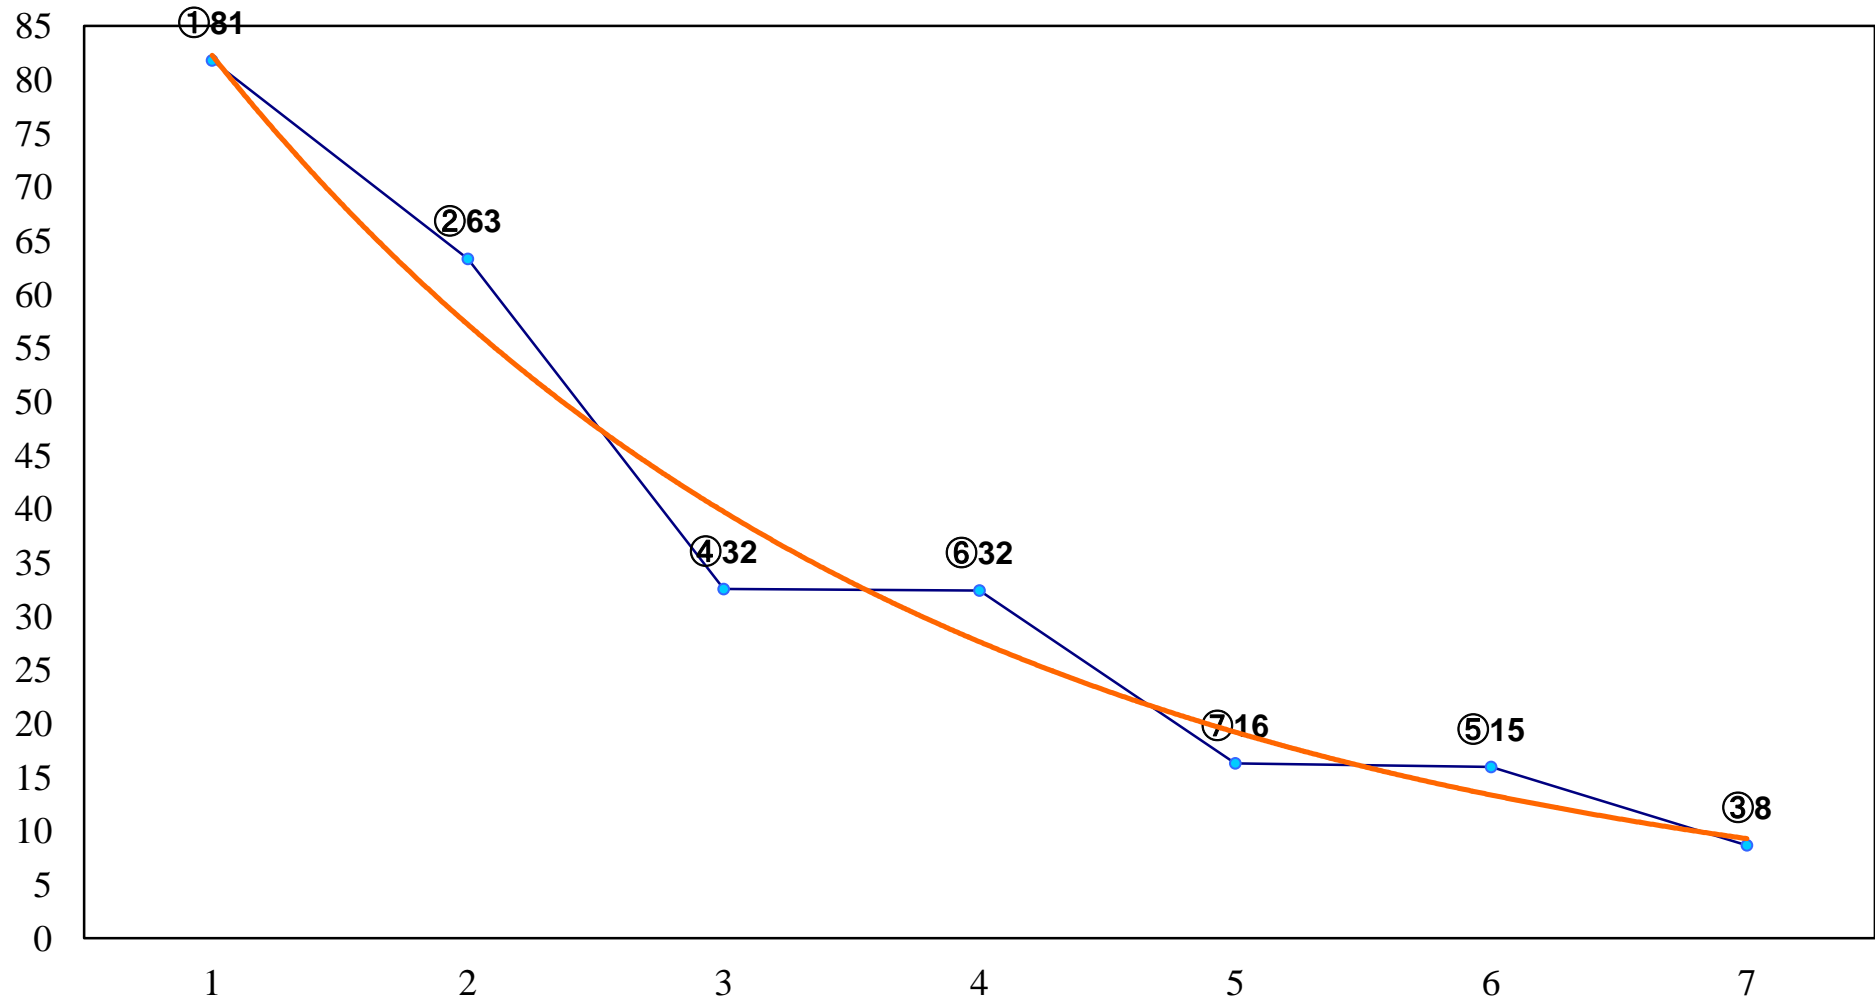

2017年06月20日(火) 船橋競馬 8R 18:30
手賀沼特別C1二 左1600m