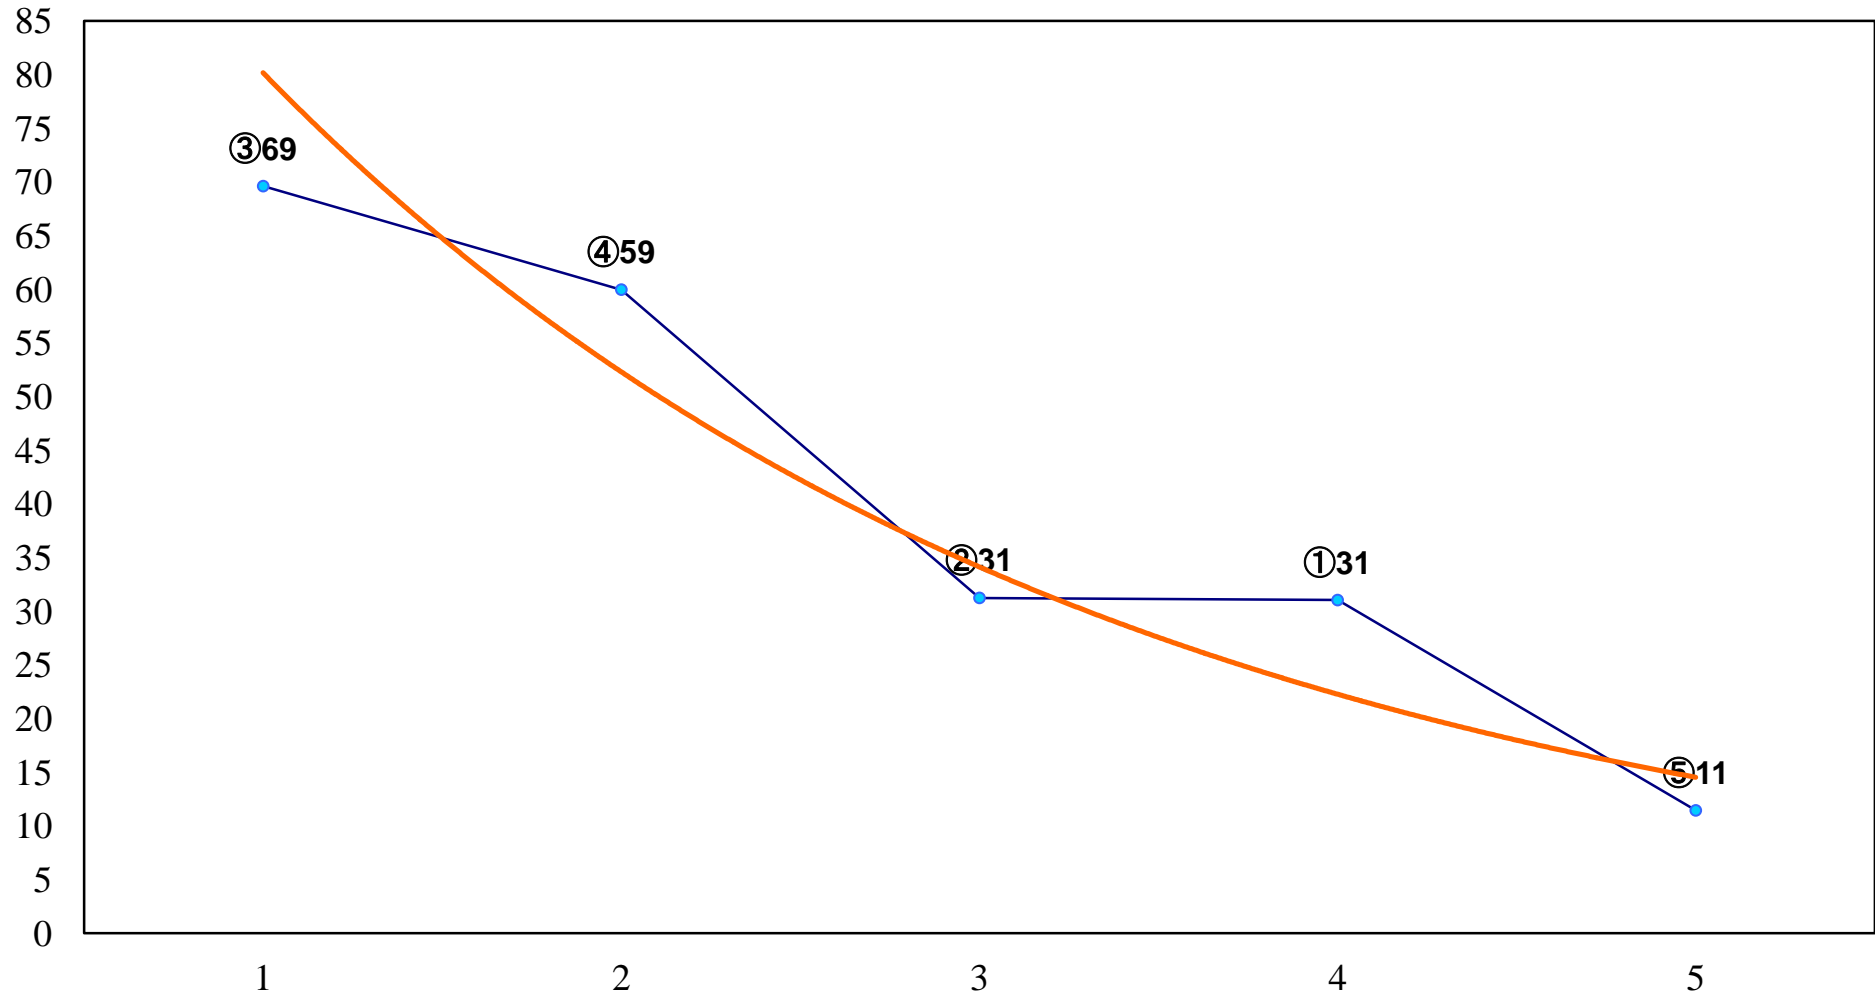

2017年06月20日(火) 船橋競馬 1R 15:00
C3六七 左1500m

2017年06月20日(火) 船橋競馬 2R 15:30
3歳五 左1200m

2017年06月20日(火) 船橋競馬 3R 16:00
3歳六 左1200m

2017年06月20日(火) 船橋競馬 4R 16:30
C3六七 左1200m

2017年06月20日(火) 船橋競馬 5R 17:00
矢澤稔社長誕生日記念C2四 左1500m