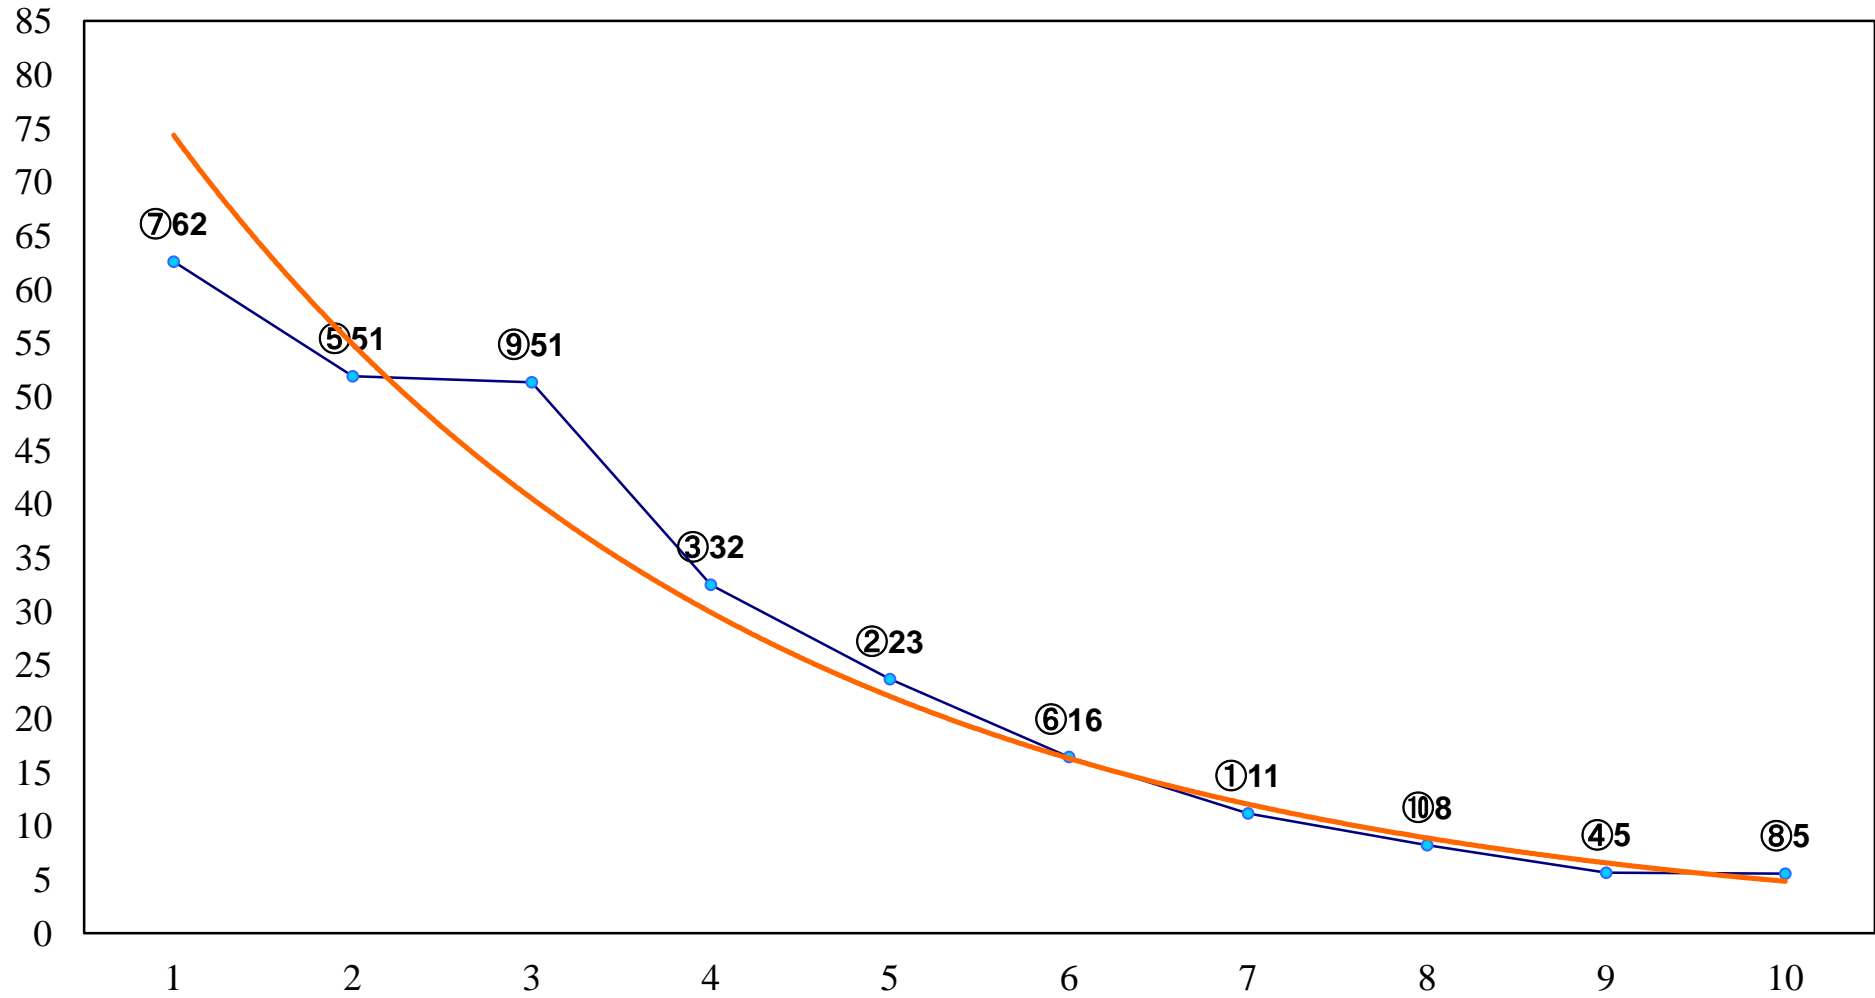

2017年06月20日(火) 船橋競馬 1R 15:00
C3六七 左1500m

2017年06月20日(火) 船橋競馬 2R 15:30
3歳五 左1200m

2017年06月20日(火) 船橋競馬 3R 16:00
3歳六 左1200m

2017年06月20日(火) 船橋競馬 4R 16:30
C3六七 左1200m

2017年06月20日(火) 船橋競馬 5R 17:00
矢澤稔社長誕生日記念C2四 左1500m