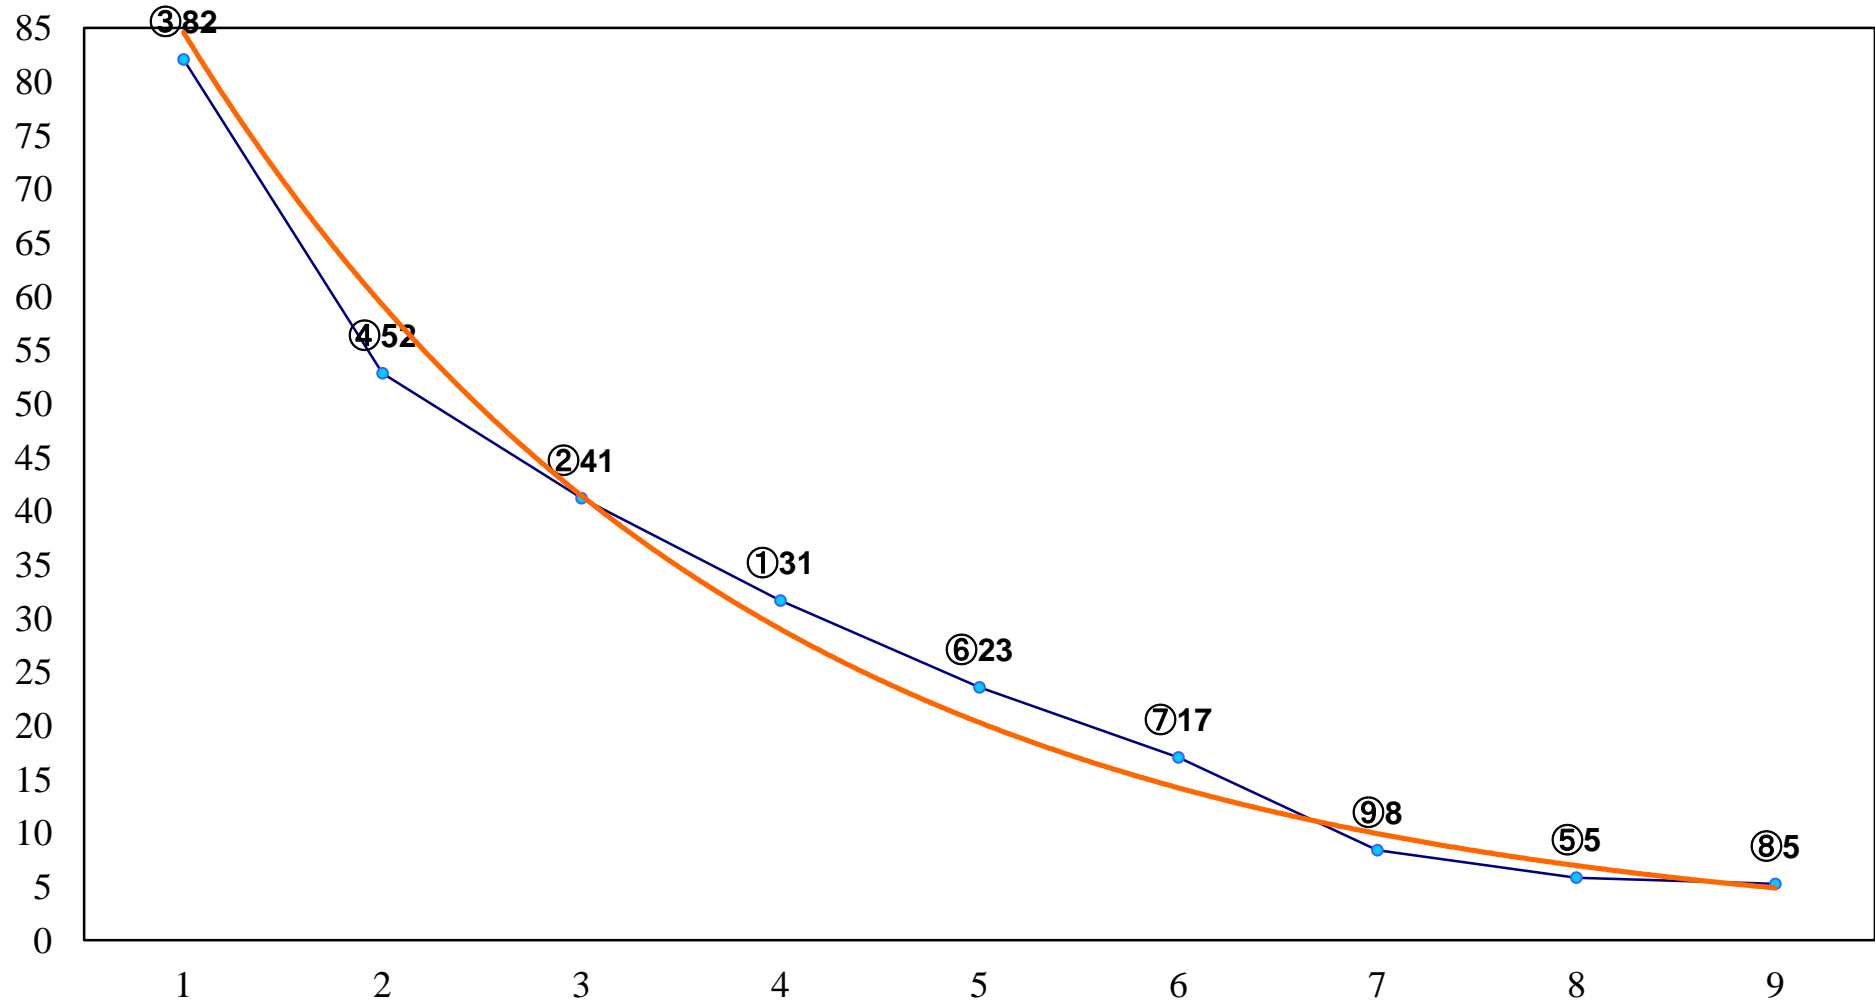

2017年06月20日(火) 船橋競馬 7R 18:00
C2選抜馬 左1000m