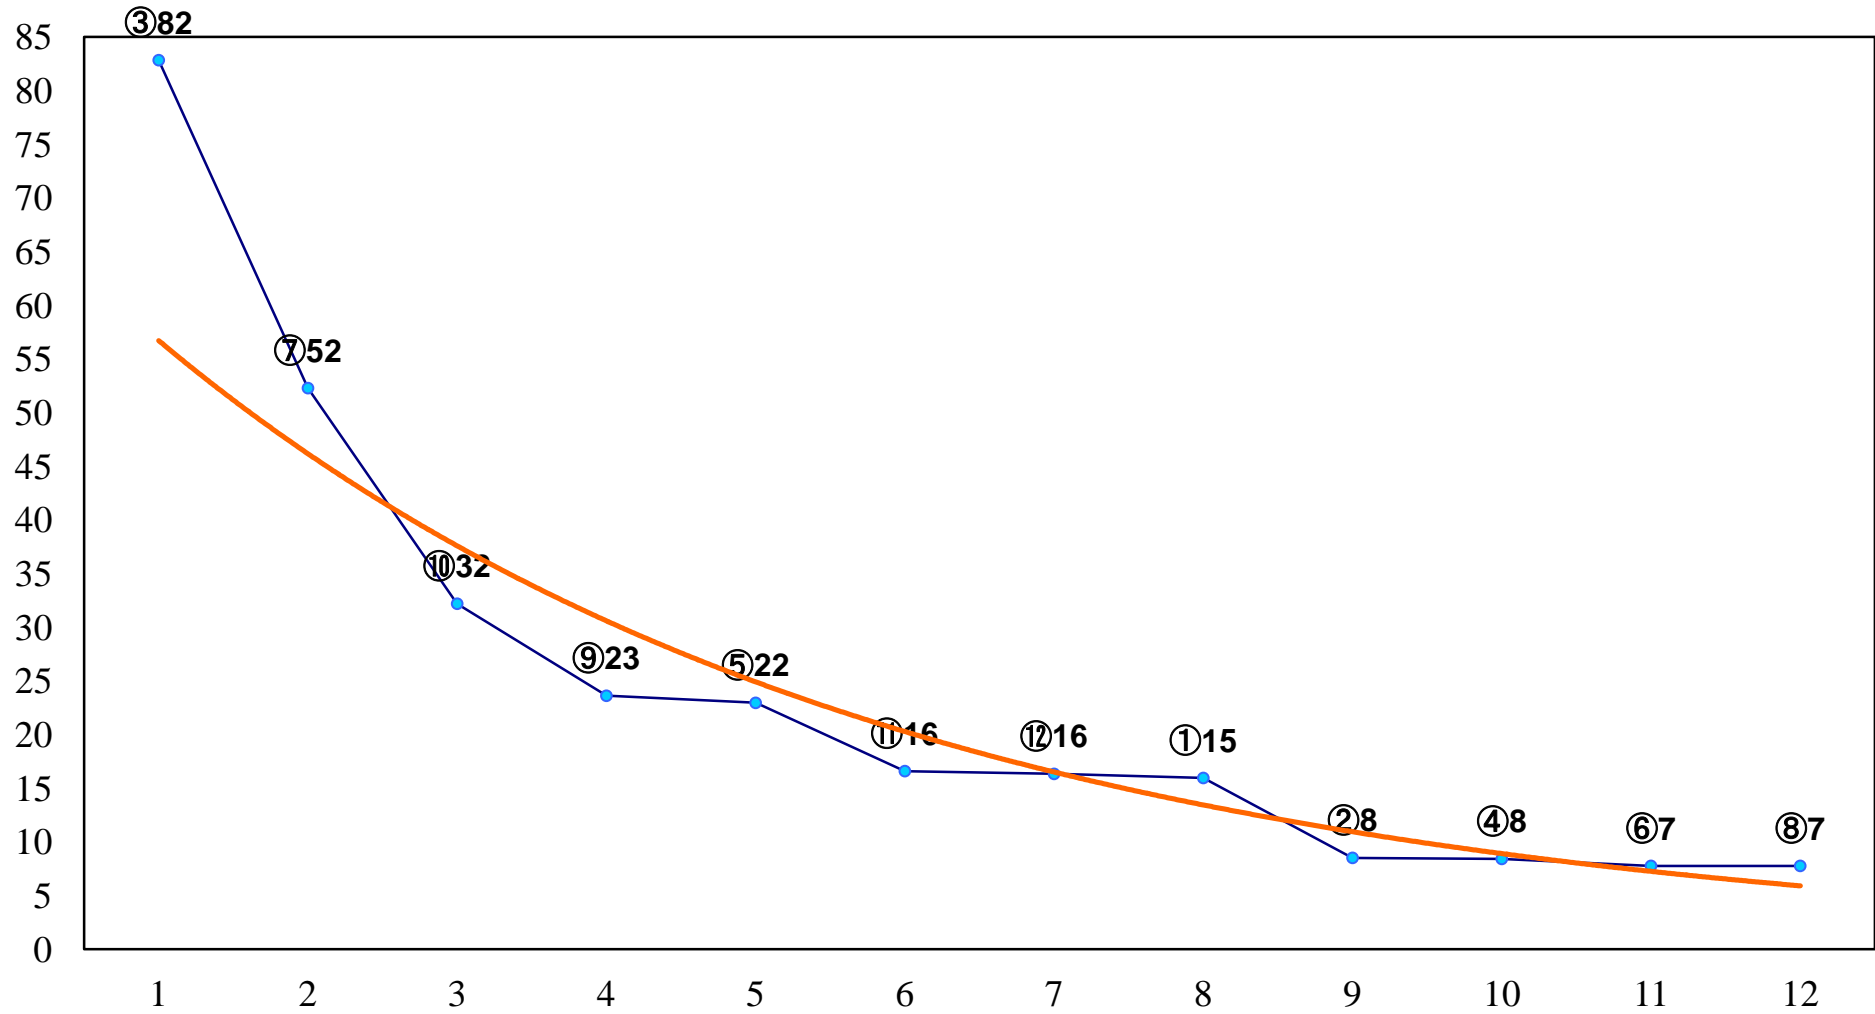

2017年06月20日(火) 船橋競馬 1R 15:00
C3六七 左1500m

2017年06月20日(火) 船橋競馬 2R 15:30
3歳五 左1200m

2017年06月20日(火) 船橋競馬 3R 16:00
3歳六 左1200m

2017年06月20日(火) 船橋競馬 4R 16:30
C3六七 左1200m

2017年06月20日(火) 船橋競馬 5R 17:00
矢澤稔社長誕生日記念C2四 左1500m