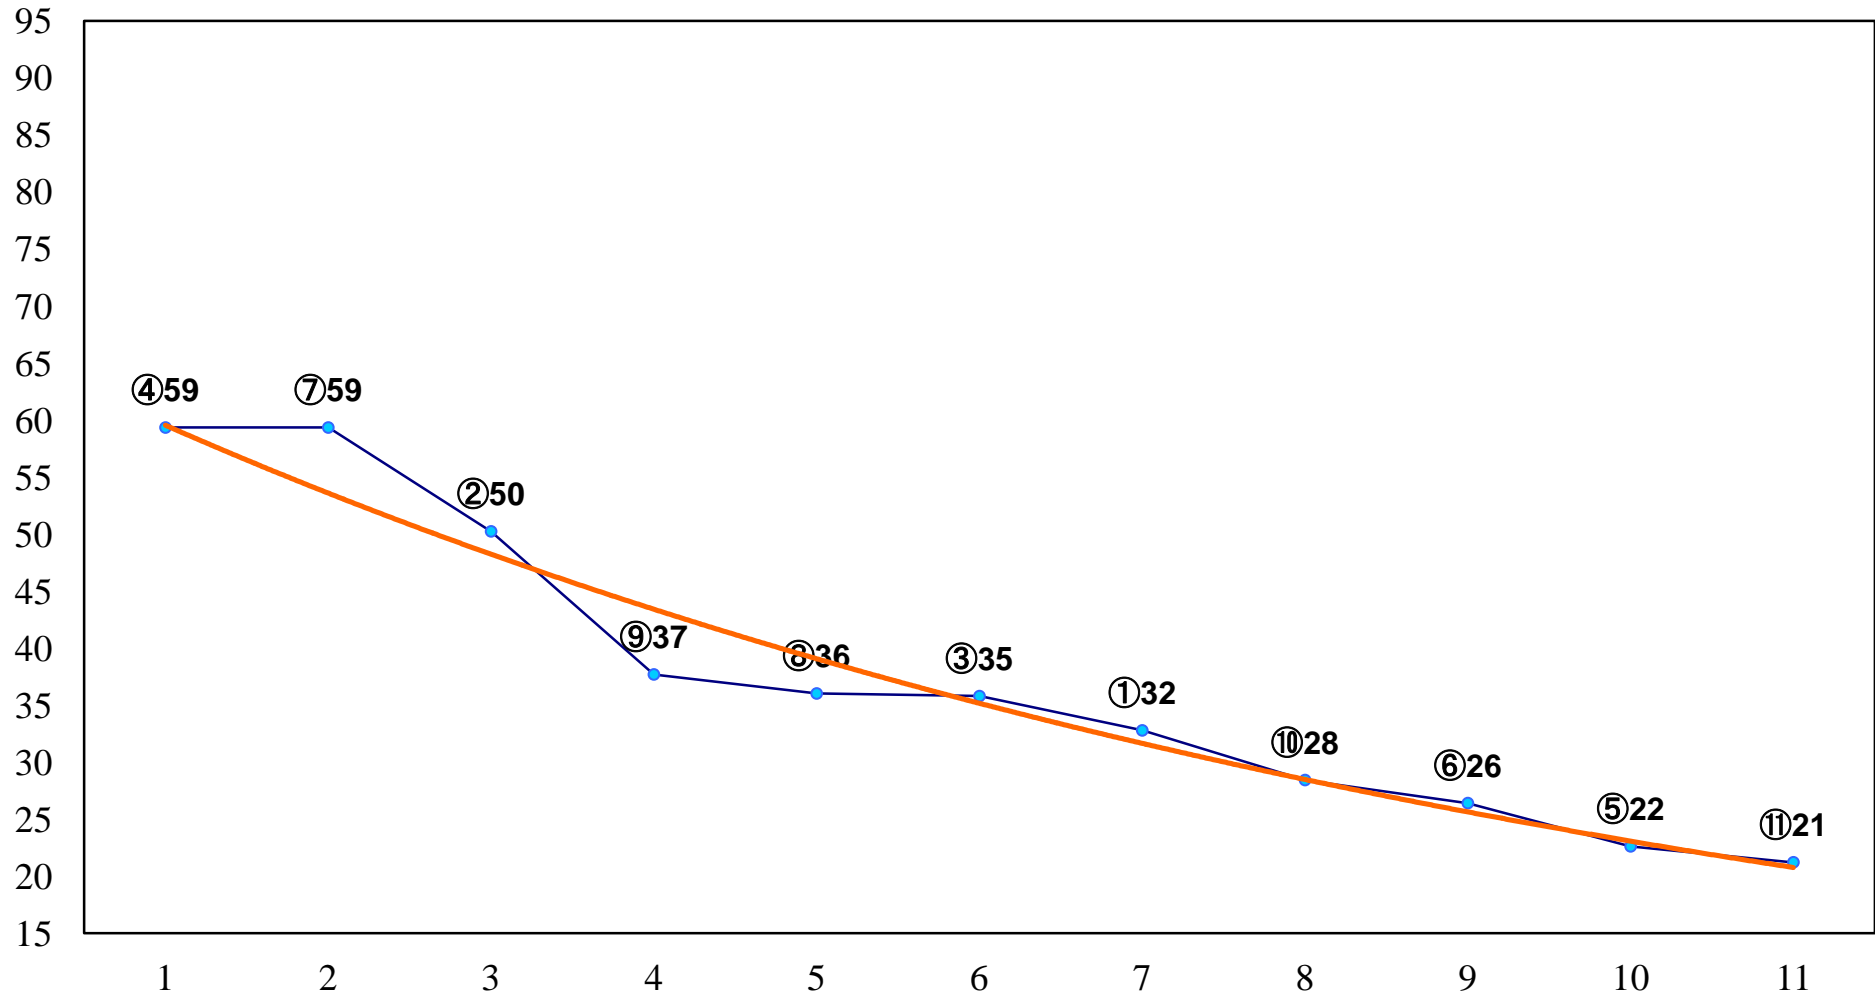

2014年05月27日(火) 浦和競馬 1R 11:15
3歳 左1400m

2014年05月27日(火) 浦和競馬 2R 11:45
3歳 左1400m

2014年05月27日(火) 浦和競馬 3R 12:15
C3九 十 十一 左1300m

2014年05月27日(火) 浦和競馬 4R 12:45
C3九 十 十一 左1400m

2014年05月27日(火) 浦和競馬 5R 13:15
C3九 十 十一 左1400m