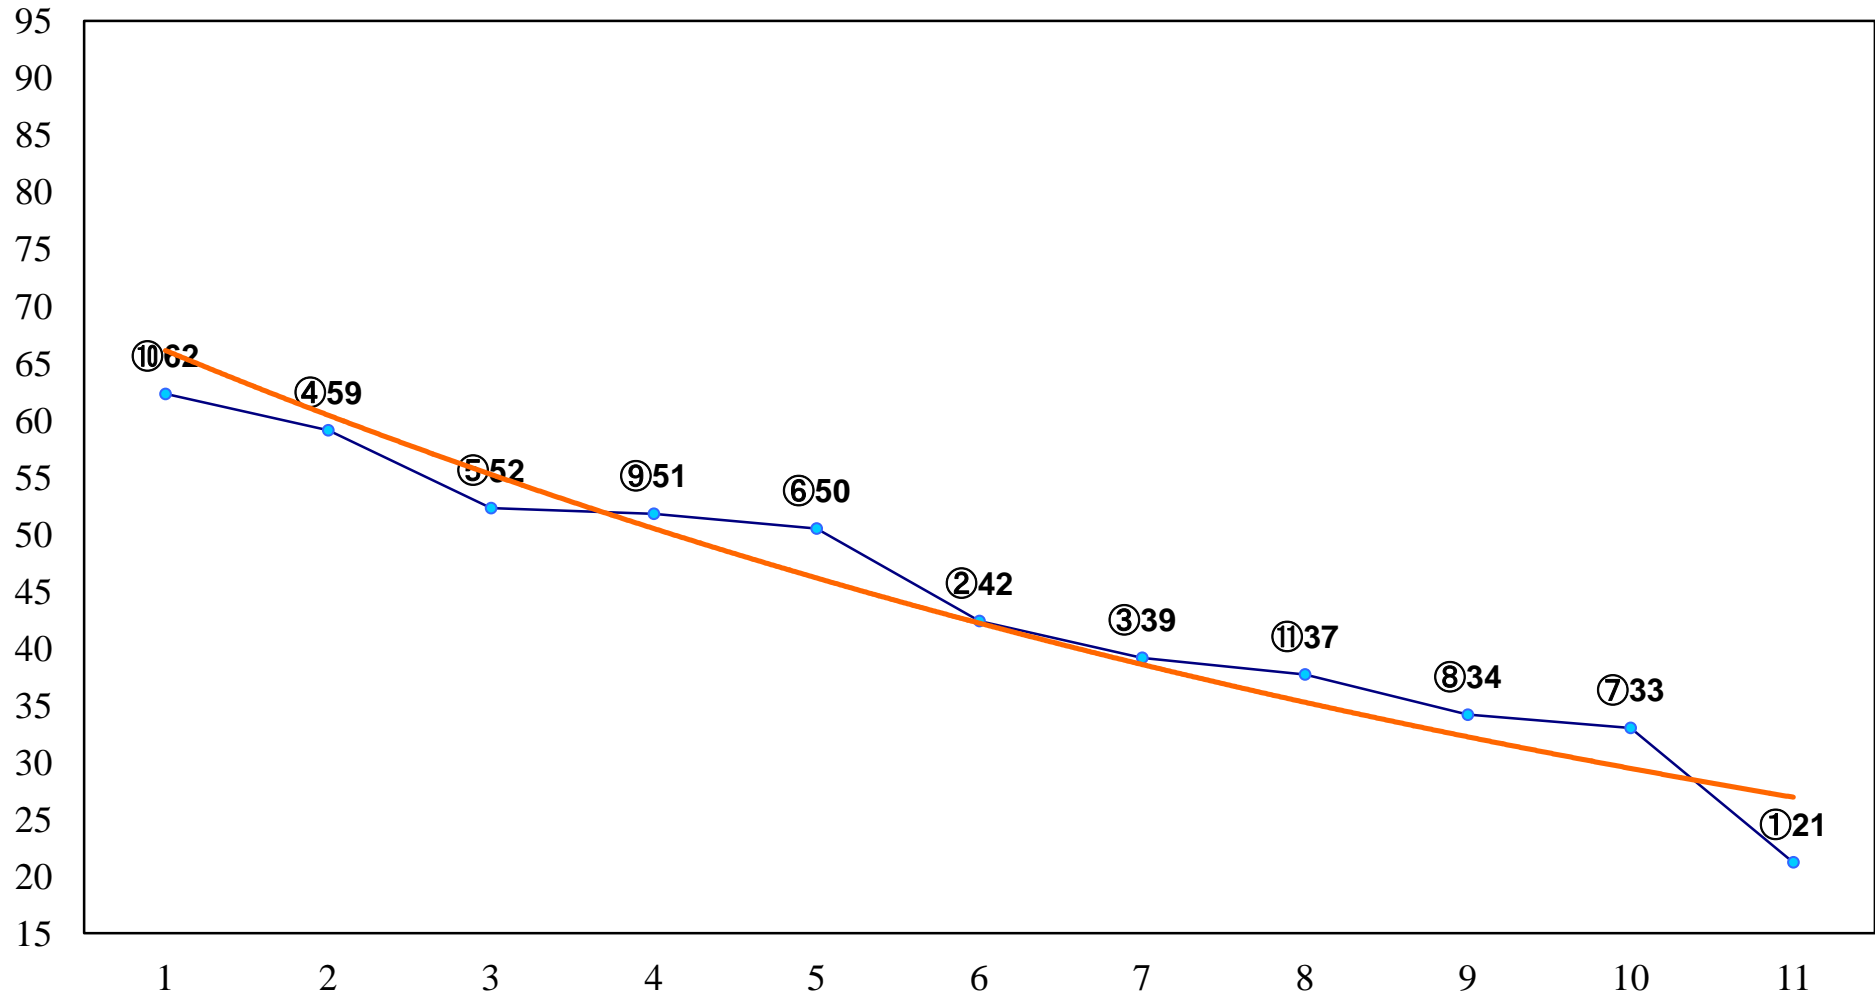

2014年05月27日(火) 浦和競馬 1R 11:15
3歳 左1400m

2014年05月27日(火) 浦和競馬 2R 11:45
3歳 左1400m

2014年05月27日(火) 浦和競馬 3R 12:15
C3九 十 十一 左1300m

2014年05月27日(火) 浦和競馬 4R 12:45
C3九 十 十一 左1400m

2014年05月27日(火) 浦和競馬 5R 13:15
C3九 十 十一 左1400m