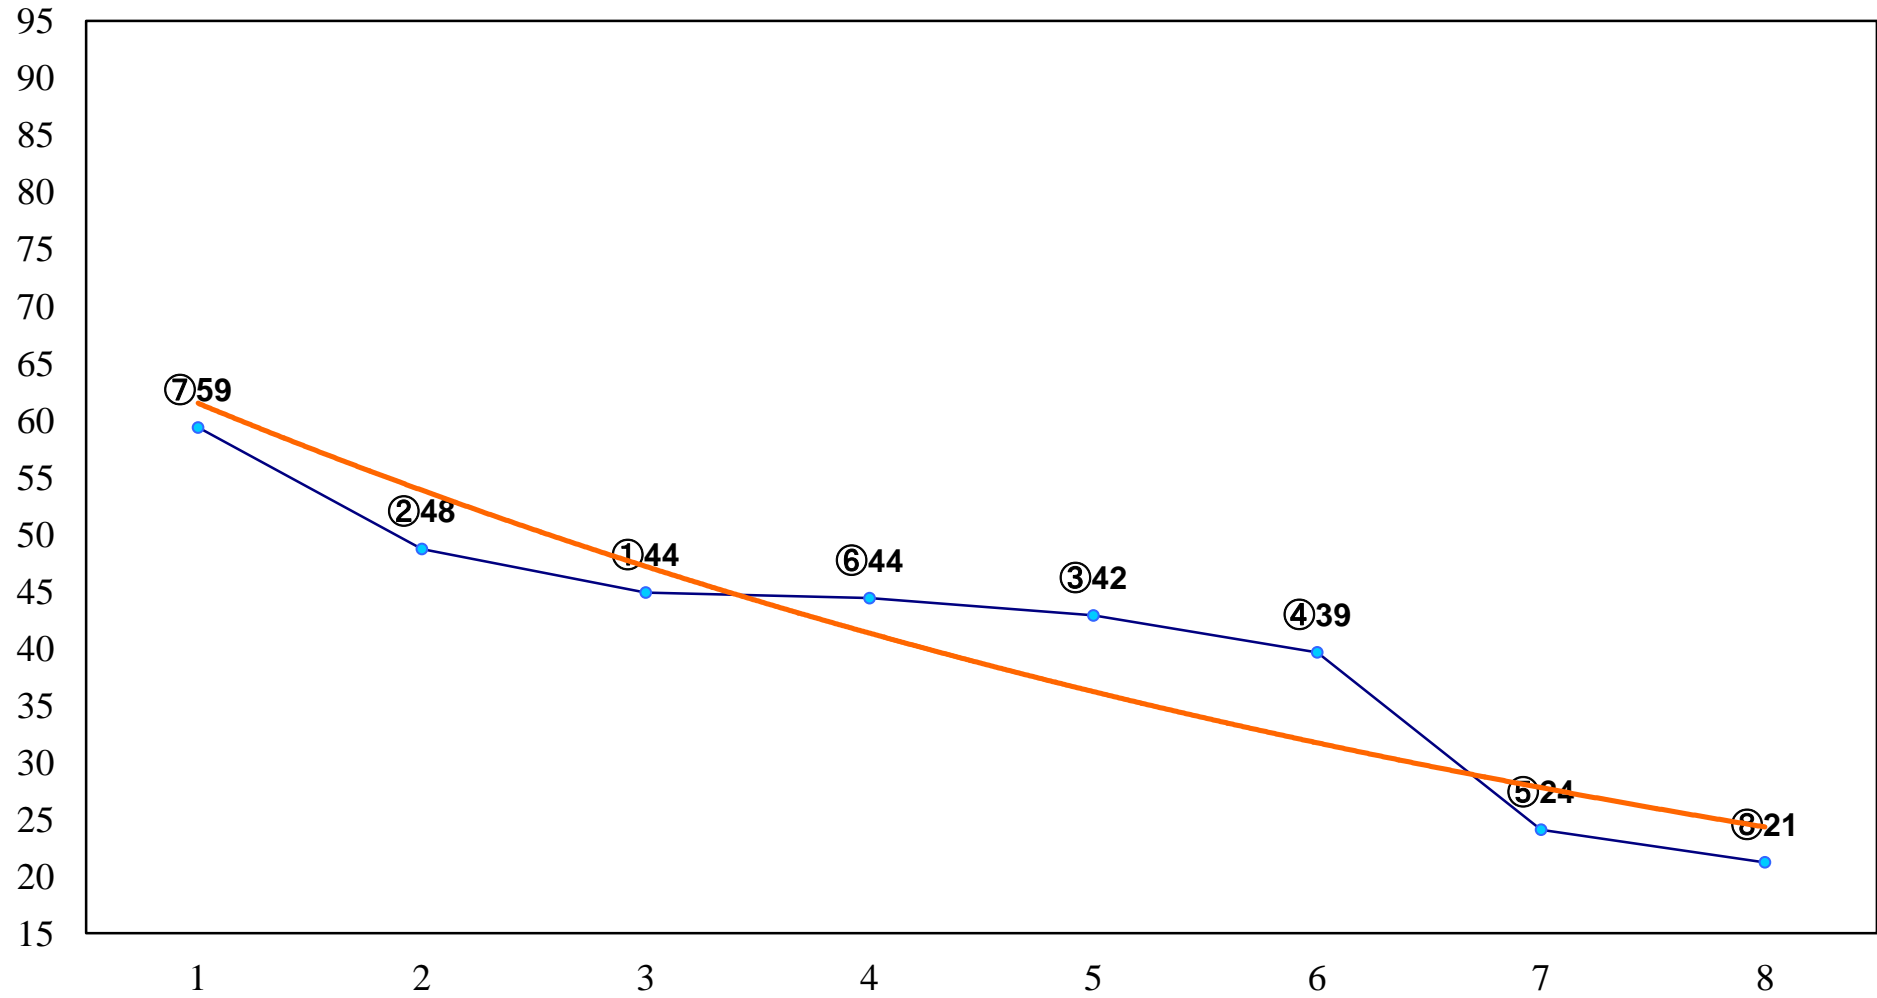

2014年05月27日(火) 浦和競馬 11R 16:40
けやき賞4上オープン 左1400m