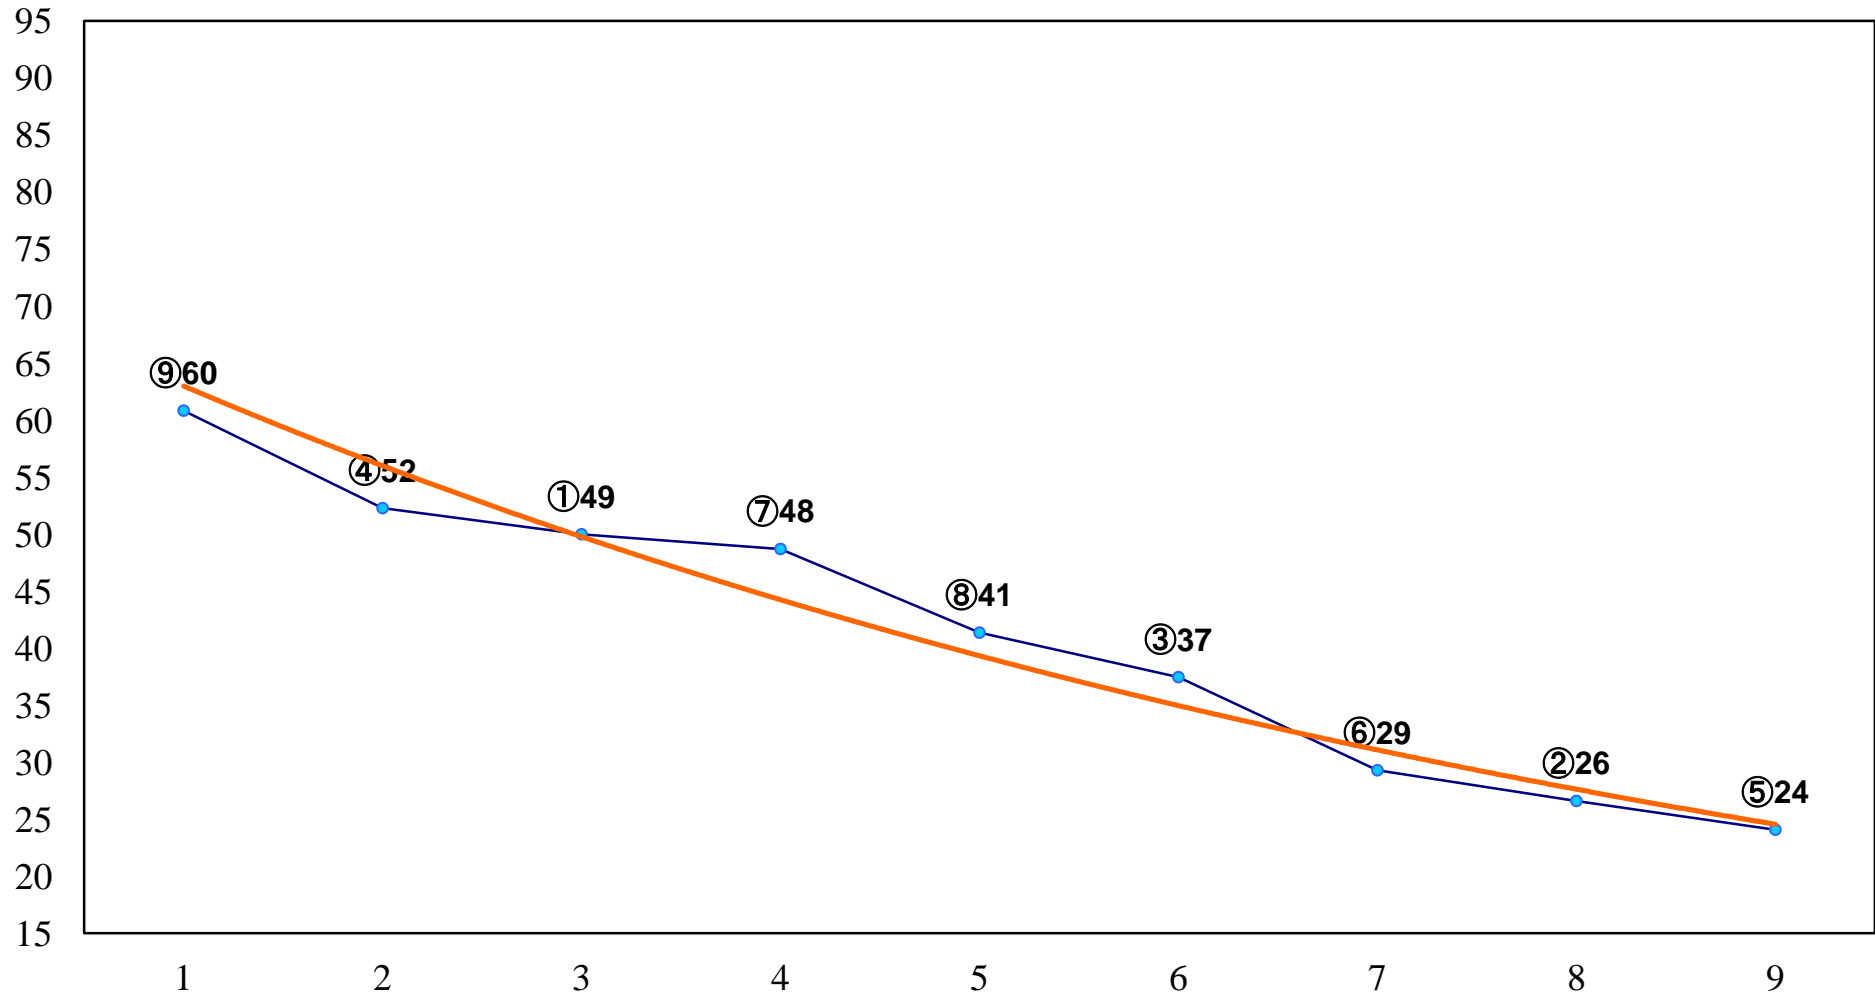

2014年05月27日(火) 浦和競馬 1R 11:15
3歳 左1400m

2014年05月27日(火) 浦和競馬 2R 11:45
3歳 左1400m

2014年05月27日(火) 浦和競馬 3R 12:15
C3九 十 十一 左1300m

2014年05月27日(火) 浦和競馬 4R 12:45
C3九 十 十一 左1400m

2014年05月27日(火) 浦和競馬 5R 13:15
C3九 十 十一 左1400m