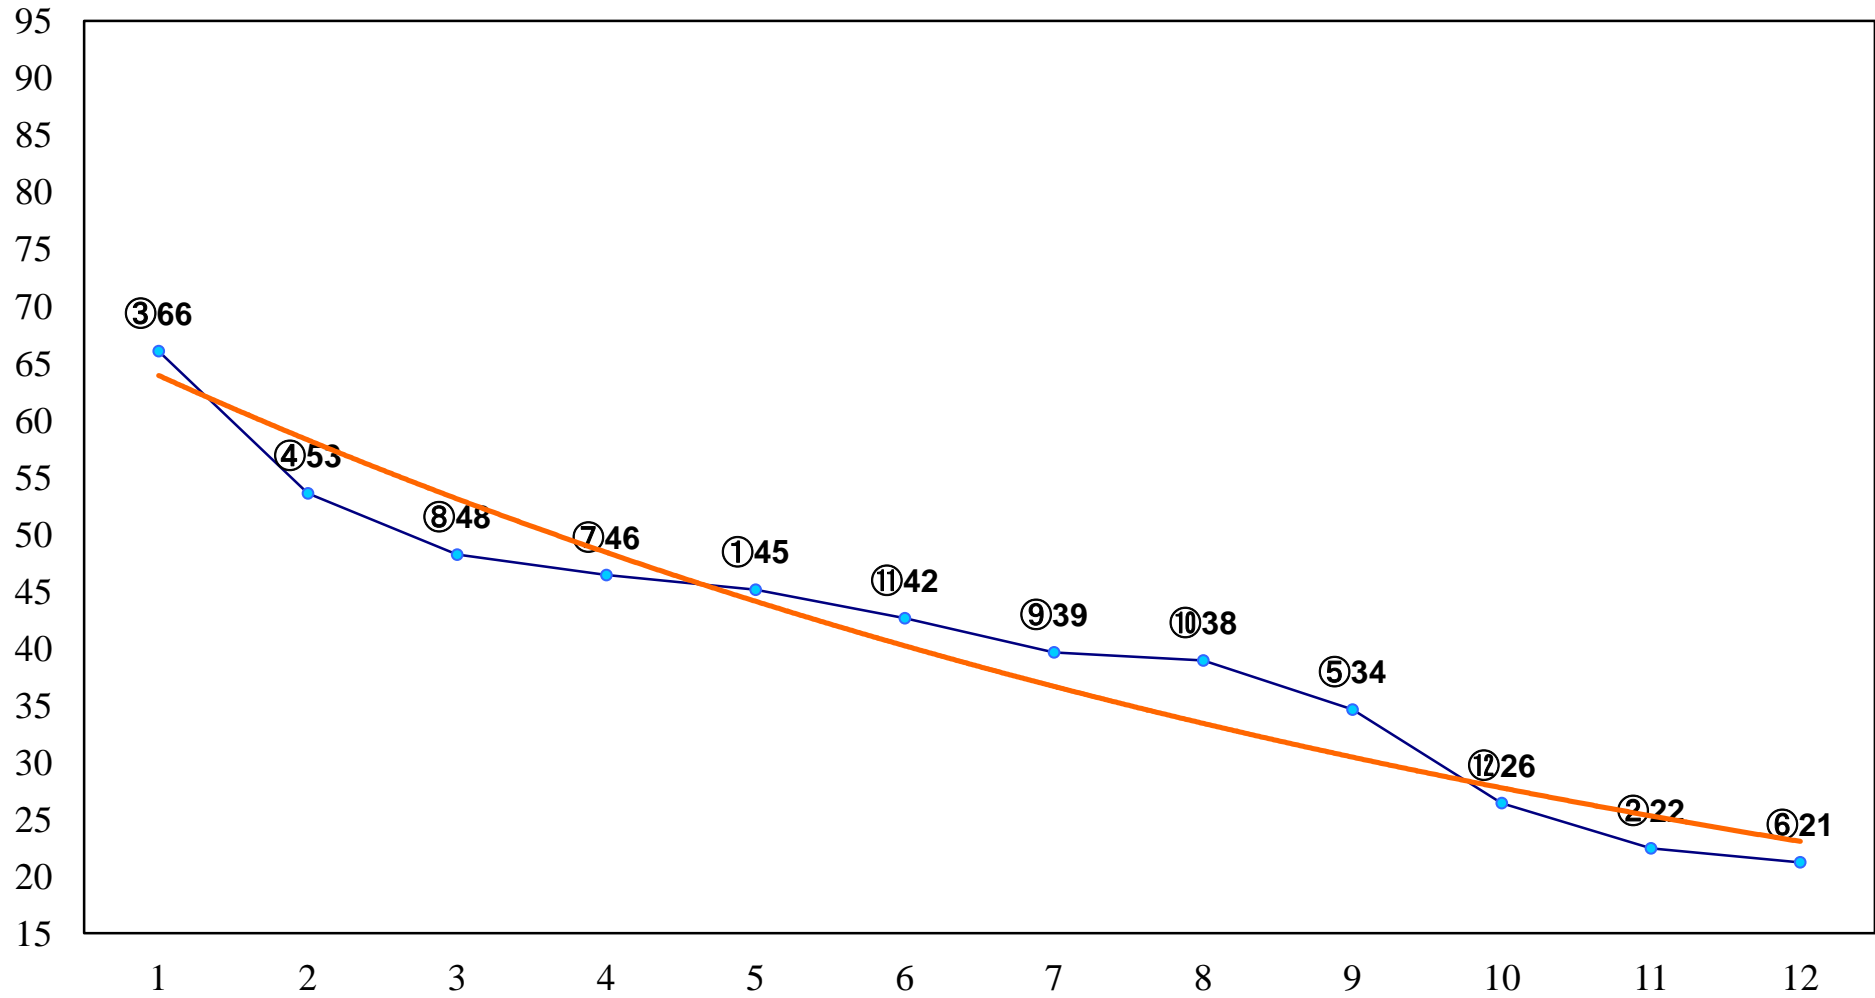

2014年05月27日(火) 浦和競馬 8R 14:55
C2五六 左1500m