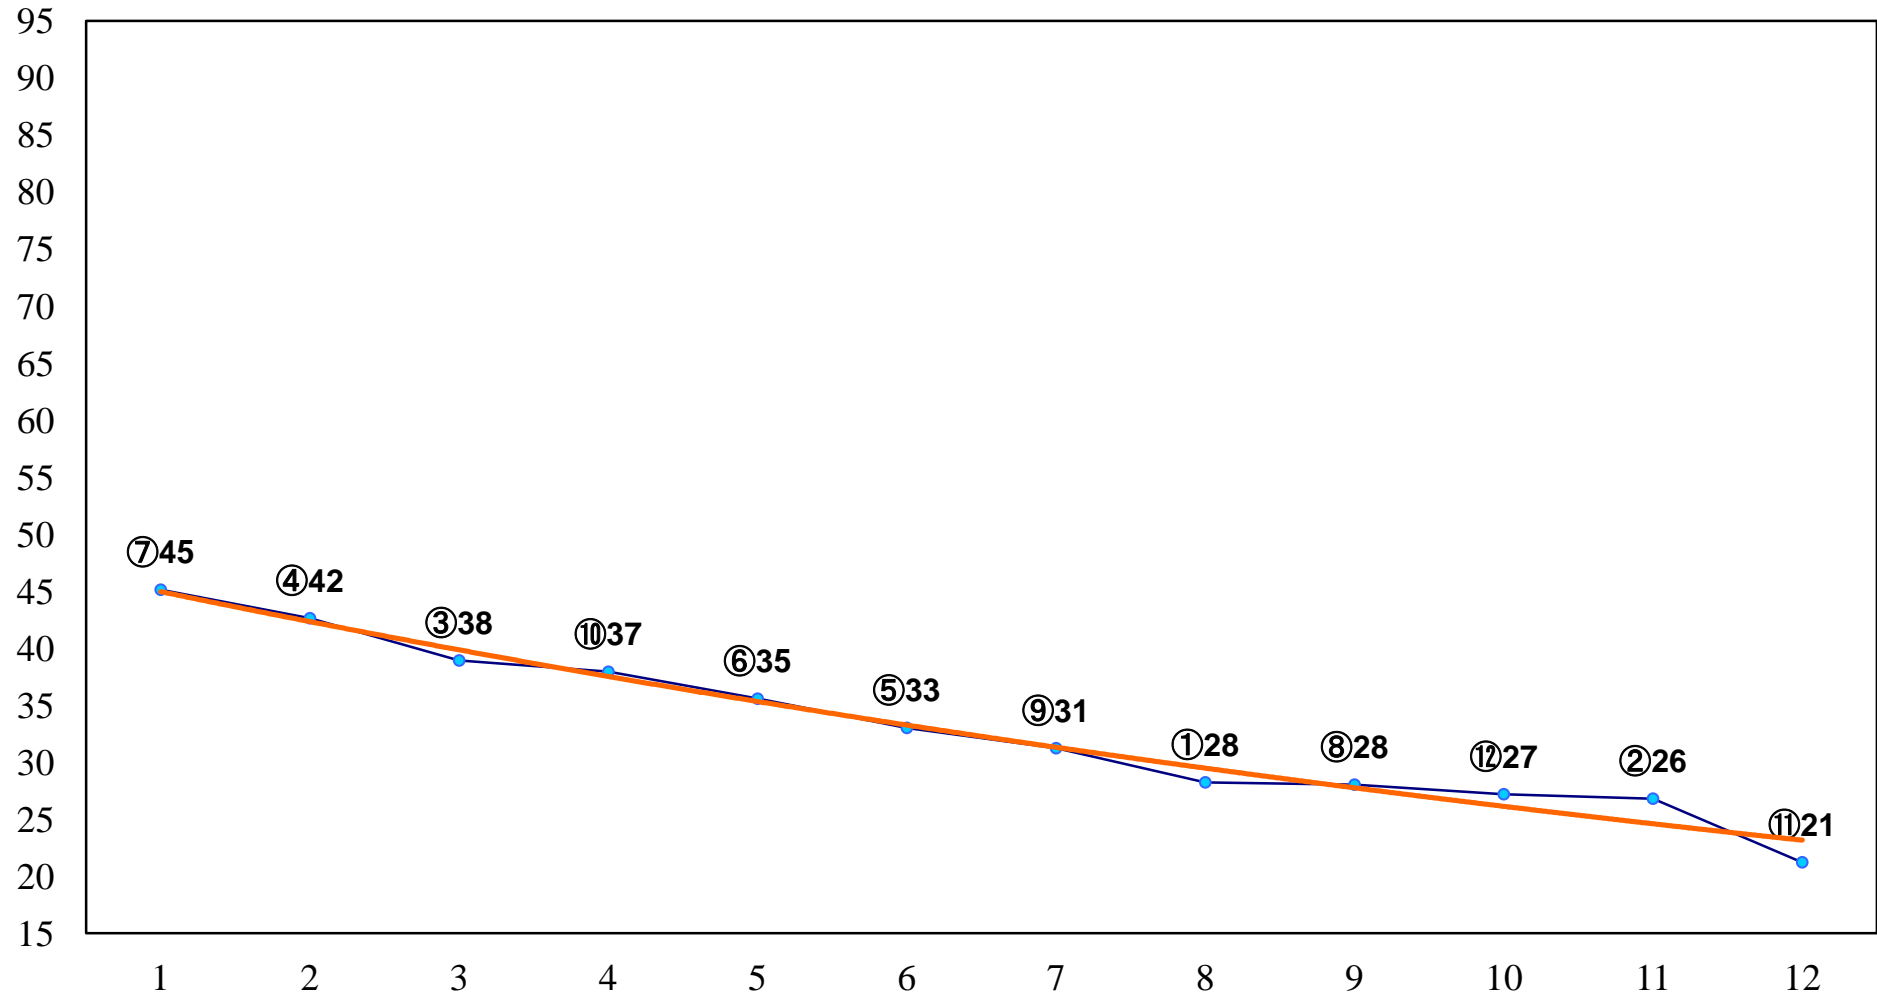

2014年05月27日(火) 浦和競馬 7R 14:20
J交 ツインベスト特別3歳選抜馬 左1400m