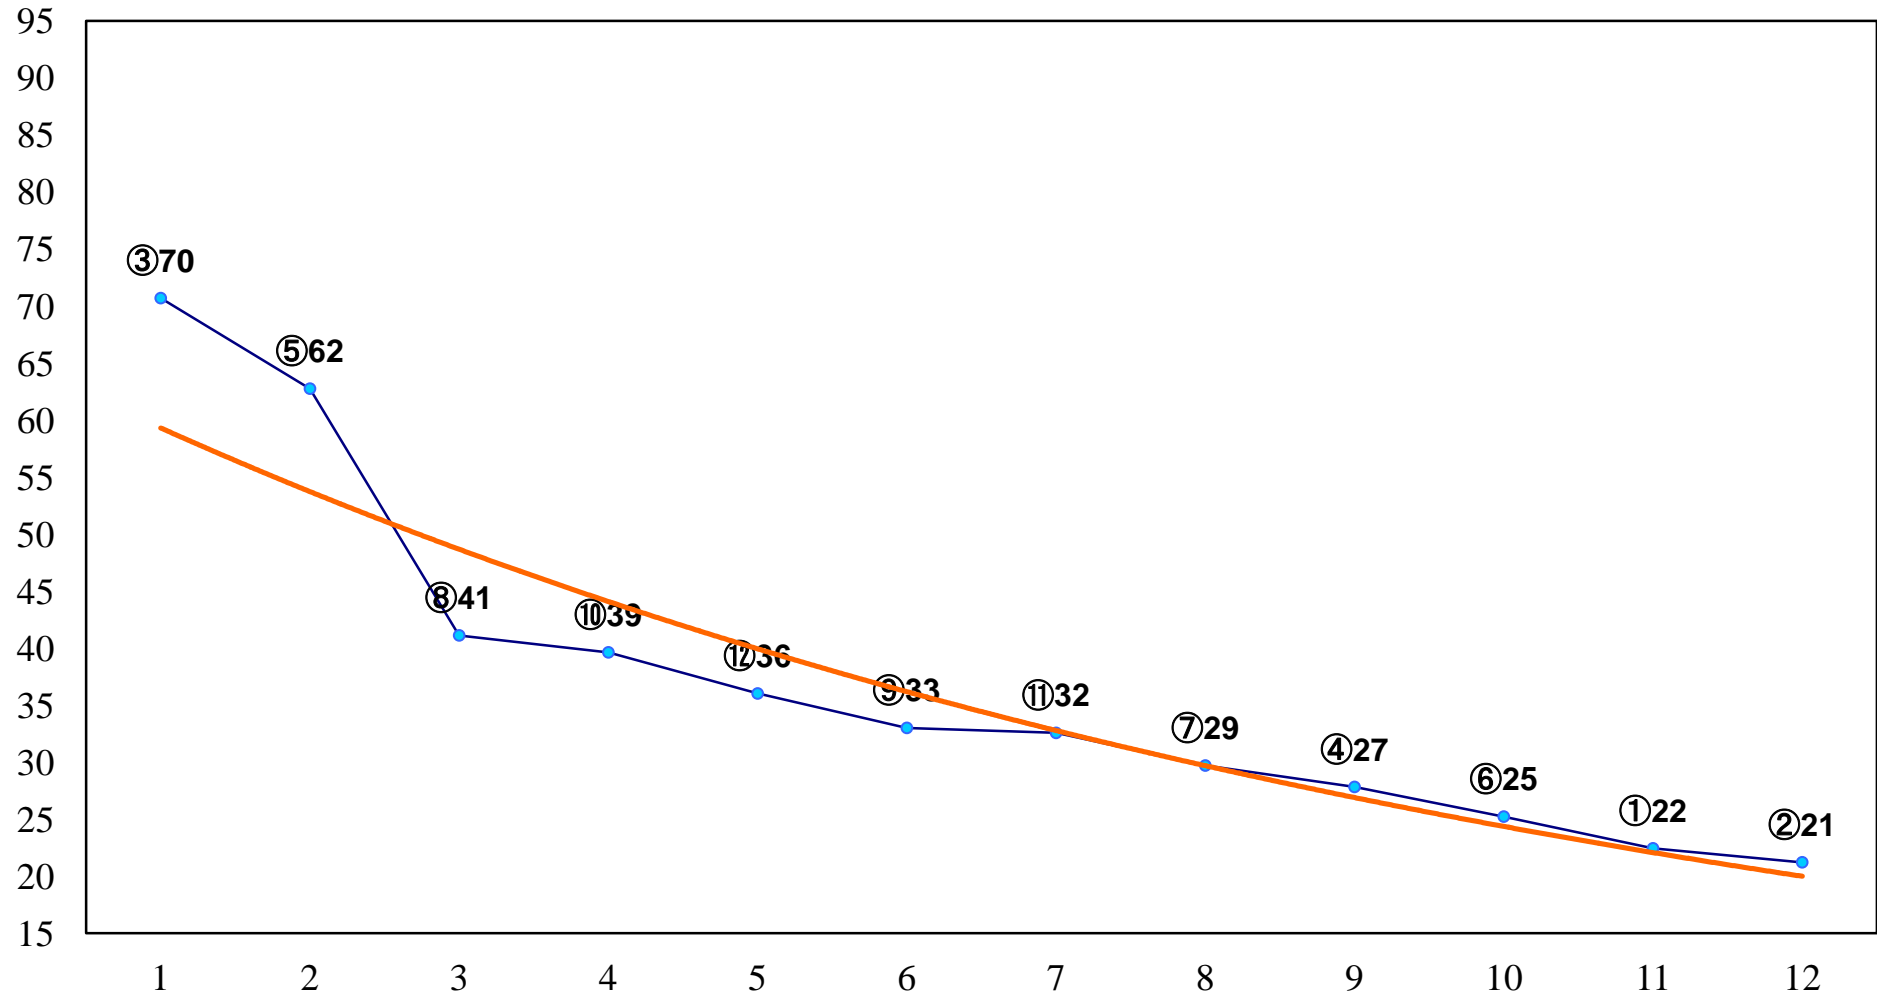

2014年05月27日(火) 浦和競馬 6R 13:45
C2五六 左1400m

2014年05月27日(火) 浦和競馬 7R 14:20
J交 ツインベスト特別3歳選抜馬 左1400m

2014年05月27日(火) 浦和競馬 8R 14:55
C2五六 左1500m

2014年05月27日(火) 浦和競馬 9R 15:30
行田「古代蓮」賞C2三 左1600m

2014年05月27日(火) 浦和競馬 10R 16:05
J交 マルチステッキ特別B2B3選抜馬 左1400m