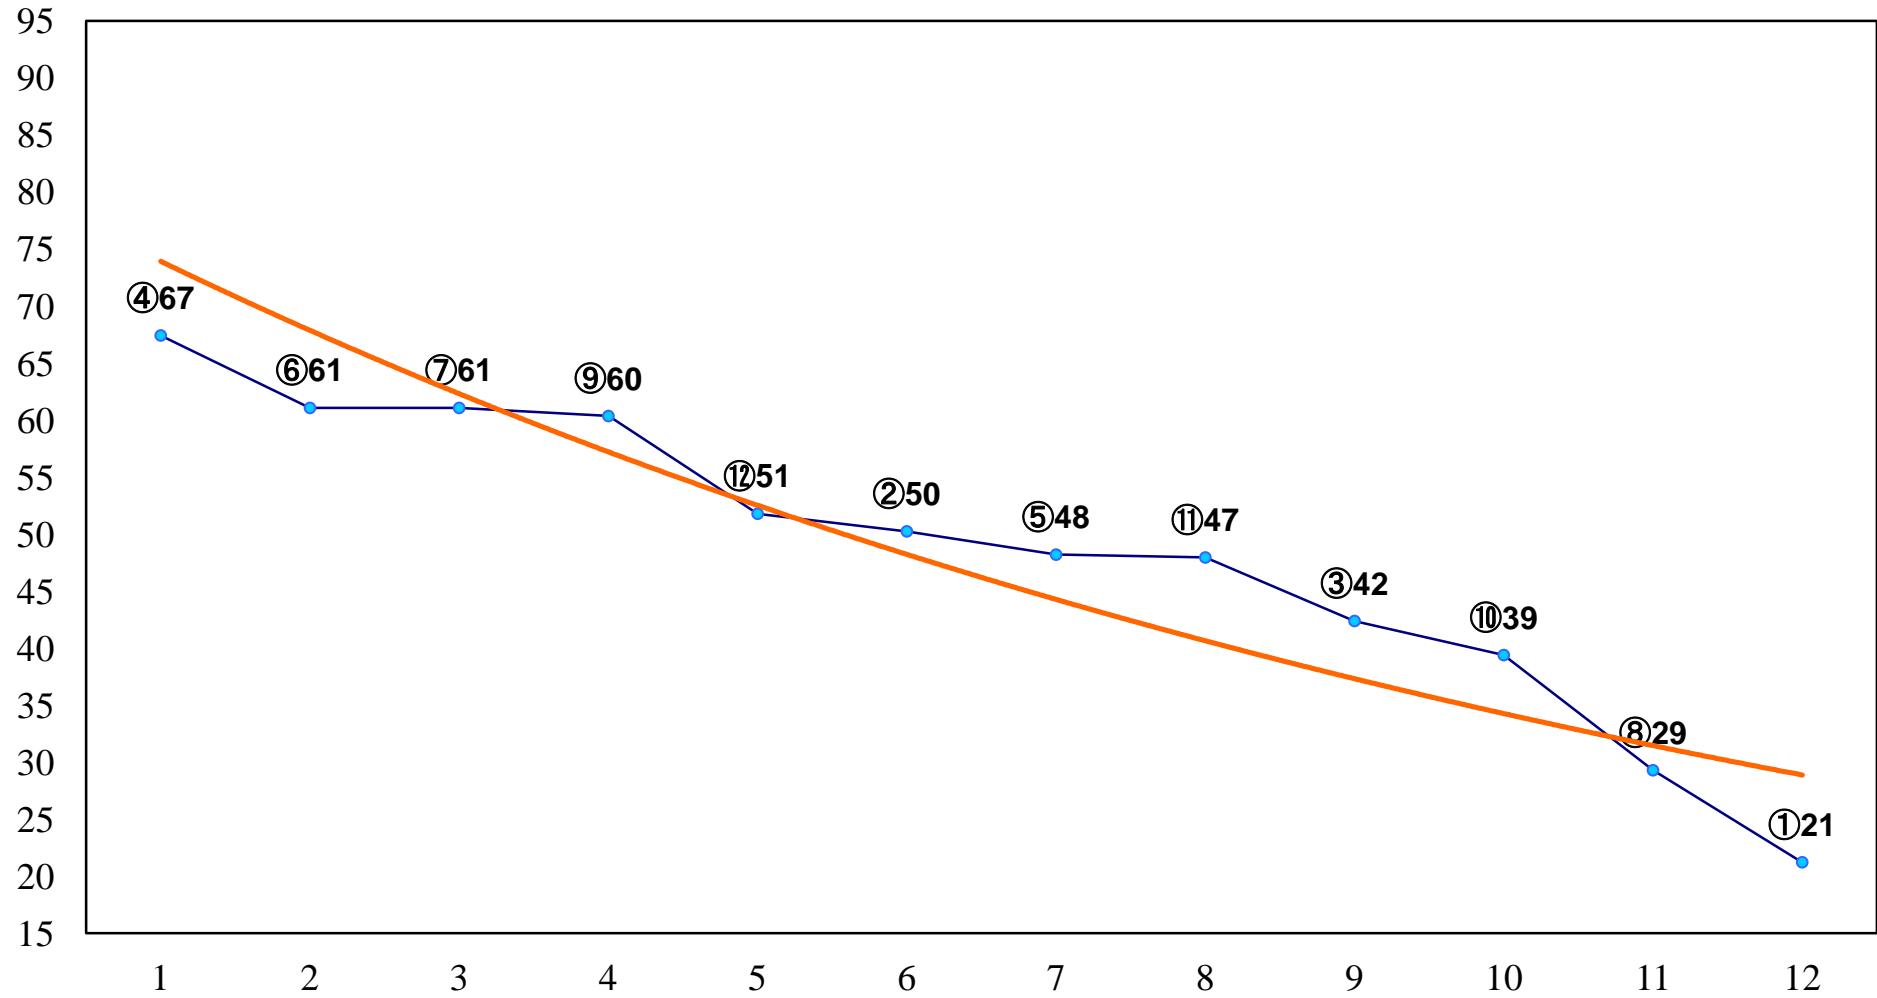

2014年05月27日(火) 浦和競馬 1R 11:15
3歳 左1400m

2014年05月27日(火) 浦和競馬 2R 11:45
3歳 左1400m

2014年05月27日(火) 浦和競馬 3R 12:15
C3九 十 十一 左1300m

2014年05月27日(火) 浦和競馬 4R 12:45
C3九 十 十一 左1400m

2014年05月27日(火) 浦和競馬 5R 13:15
C3九 十 十一 左1400m