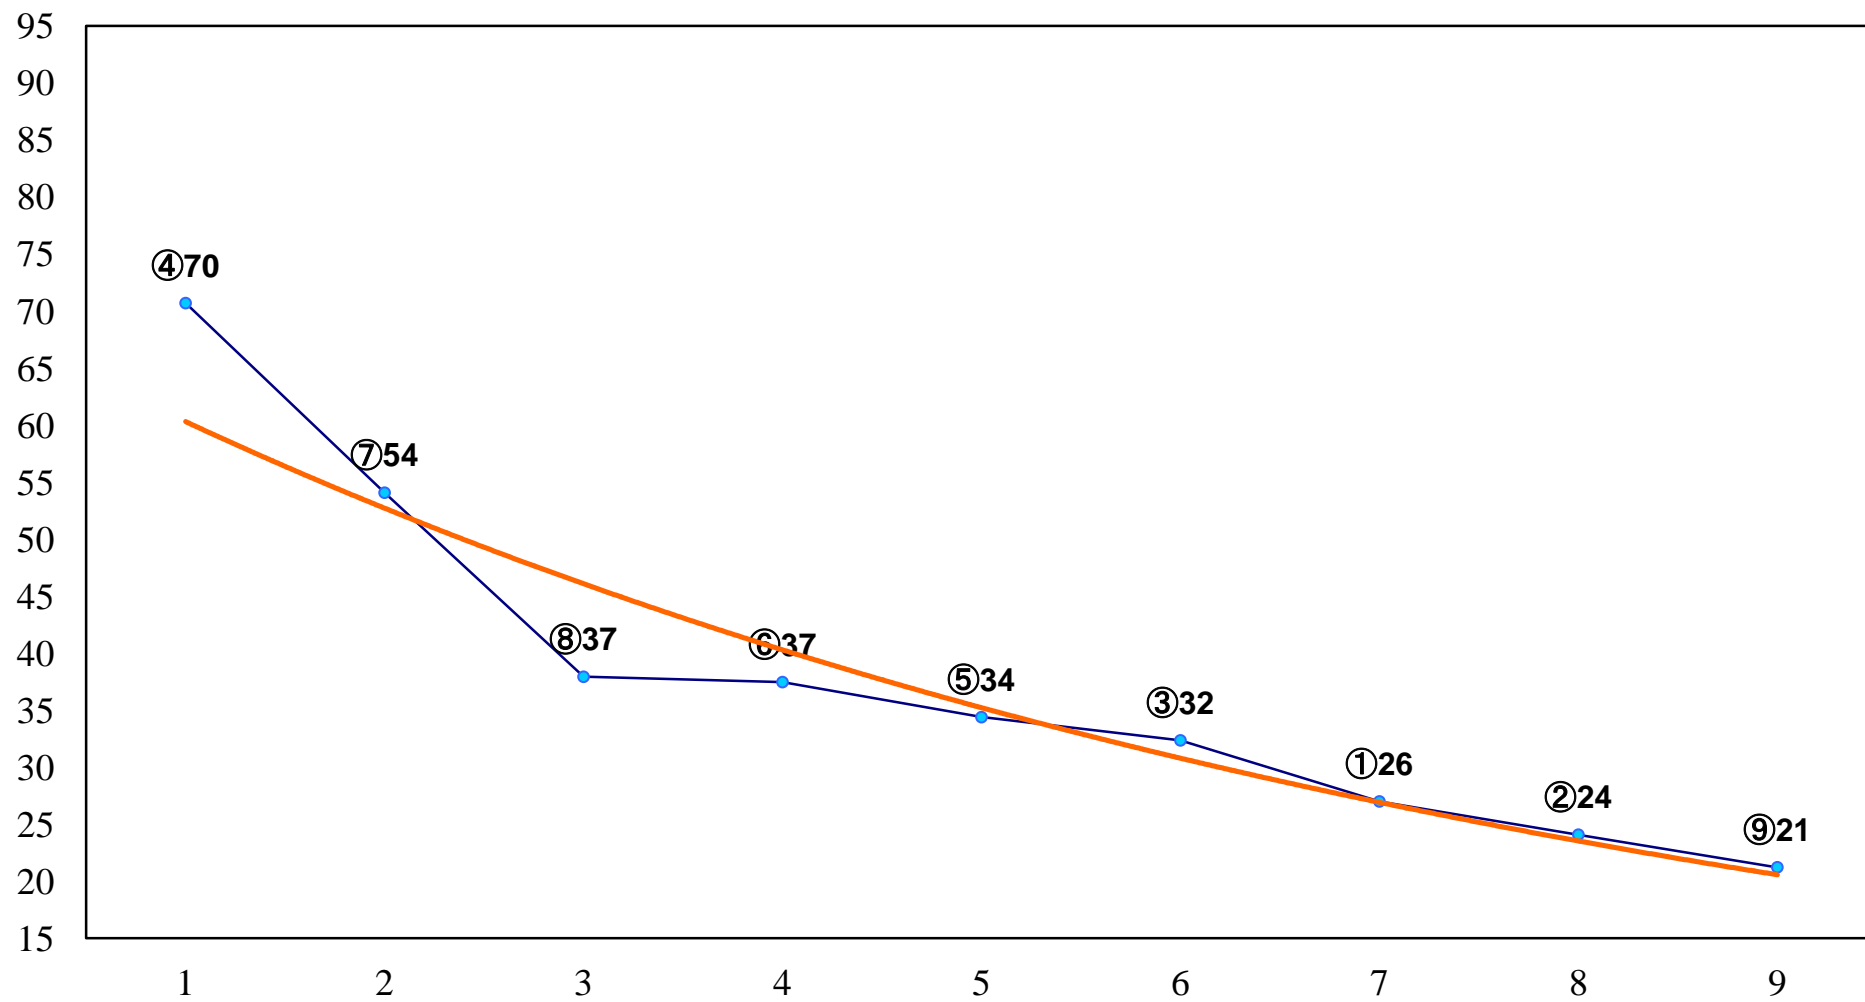

2014年05月27日(火) 浦和競馬 6R 13:45
C2五六 左1400m

2014年05月27日(火) 浦和競馬 7R 14:20
J交 ツインベスト特別3歳選抜馬 左1400m

2014年05月27日(火) 浦和競馬 8R 14:55
C2五六 左1500m

2014年05月27日(火) 浦和競馬 9R 15:30
行田「古代蓮」賞C2三 左1600m

2014年05月27日(火) 浦和競馬 10R 16:05
J交 マルチステッキ特別B2B3選抜馬 左1400m