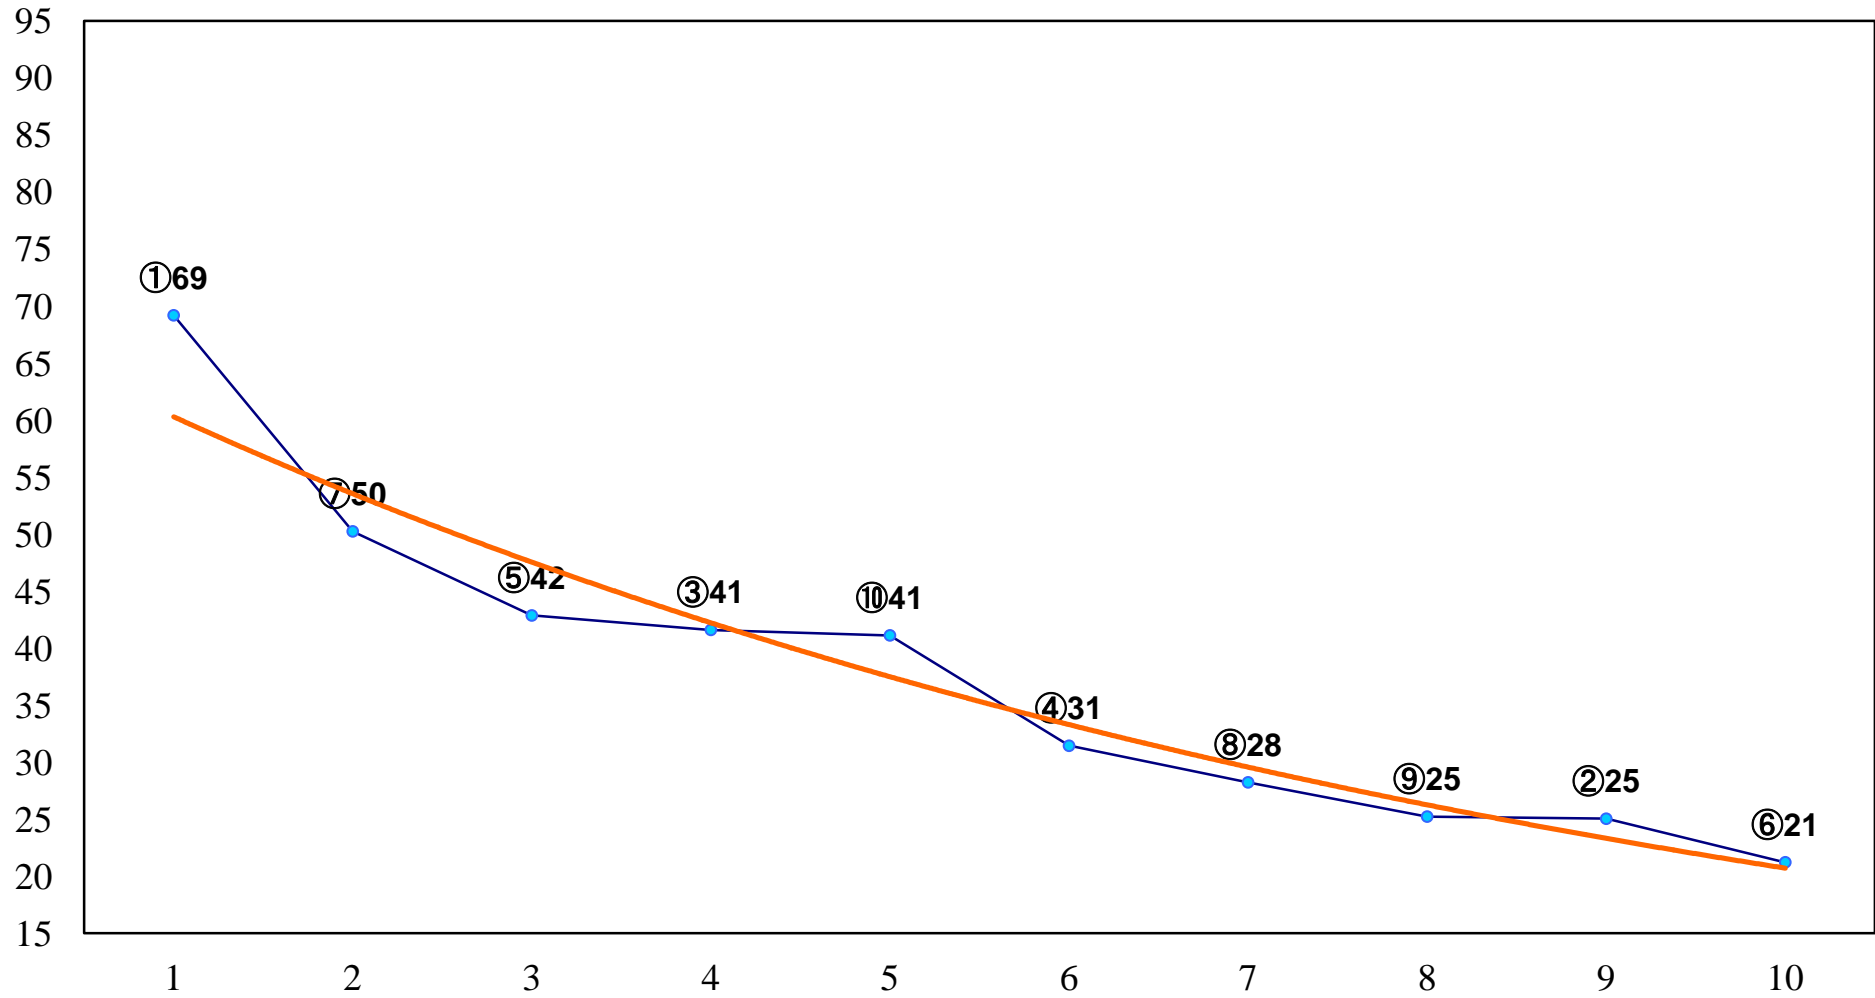

2014年05月27日(火) 浦和競馬 1R 11:15
3歳 左1400m

2014年05月27日(火) 浦和競馬 2R 11:45
3歳 左1400m

2014年05月27日(火) 浦和競馬 3R 12:15
C3九 十 十一 左1300m

2014年05月27日(火) 浦和競馬 4R 12:45
C3九 十 十一 左1400m

2014年05月27日(火) 浦和競馬 5R 13:15
C3九 十 十一 左1400m