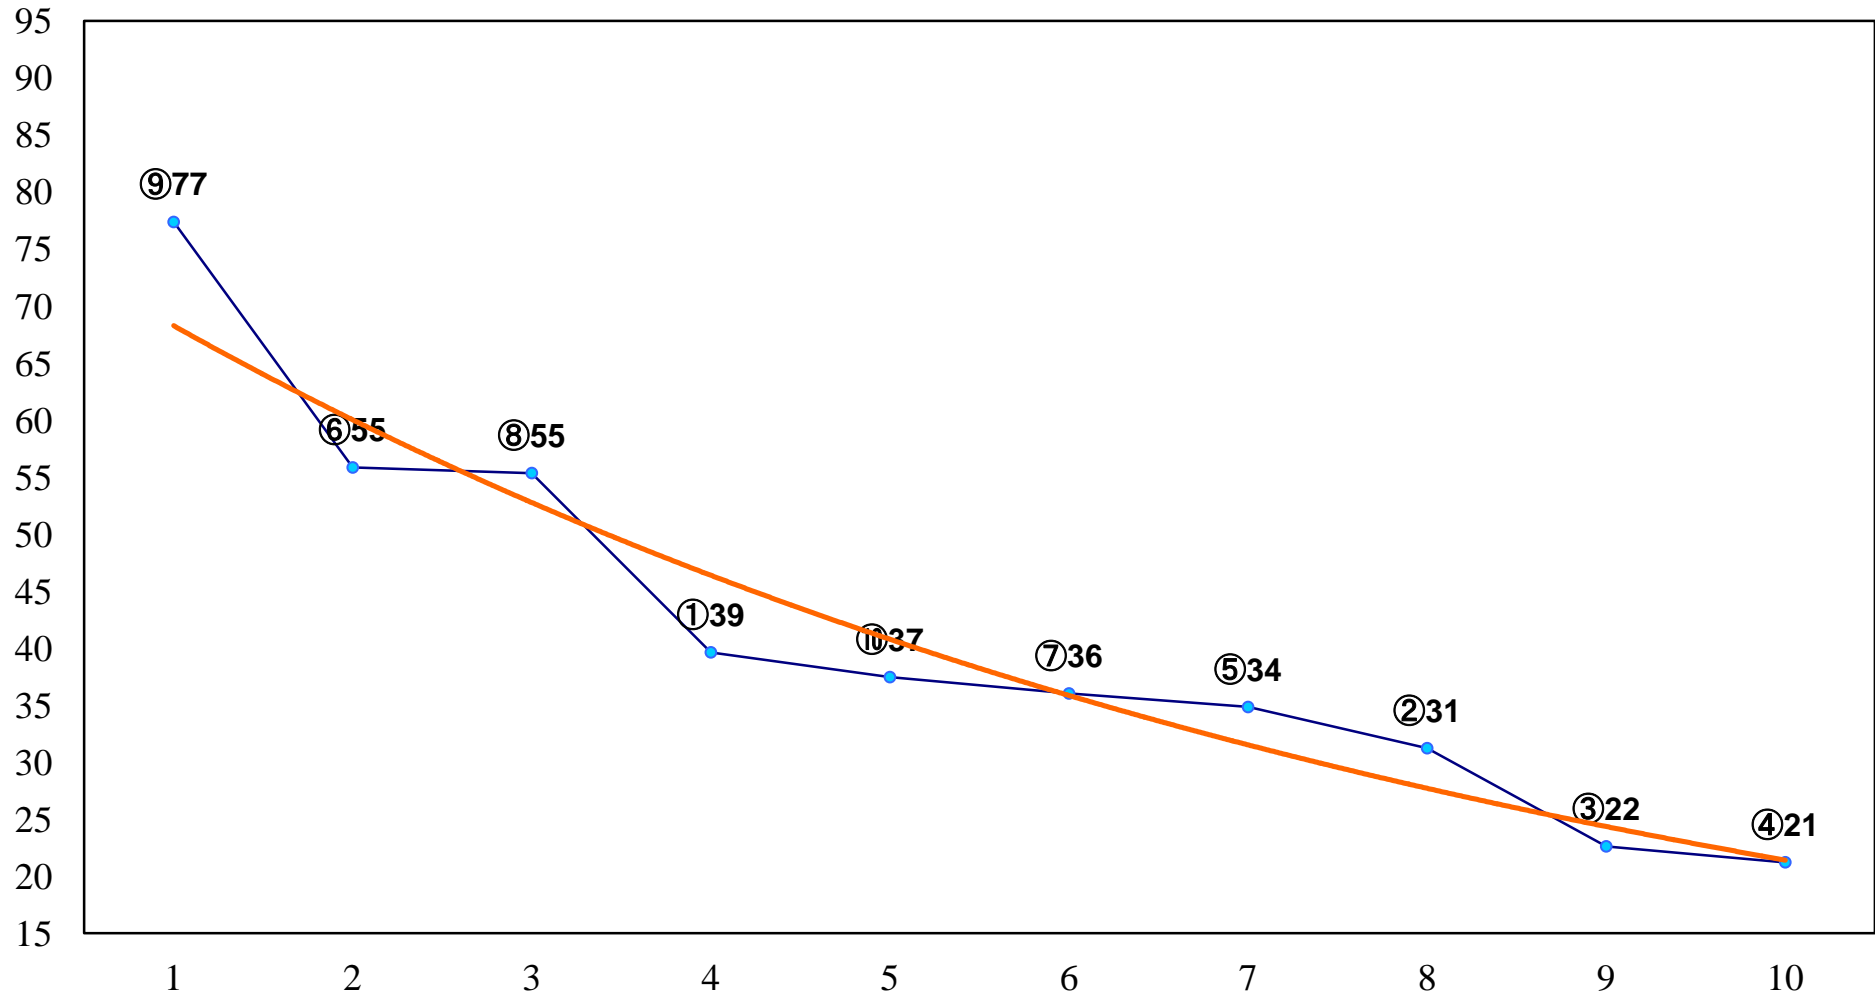

2014年05月27日(火) 浦和競馬 7R 14:20
J交 ツインベスト特別3歳選抜馬 左1400m

2014年05月27日(火) 浦和競馬 6R 13:45
C2五六 左1400m