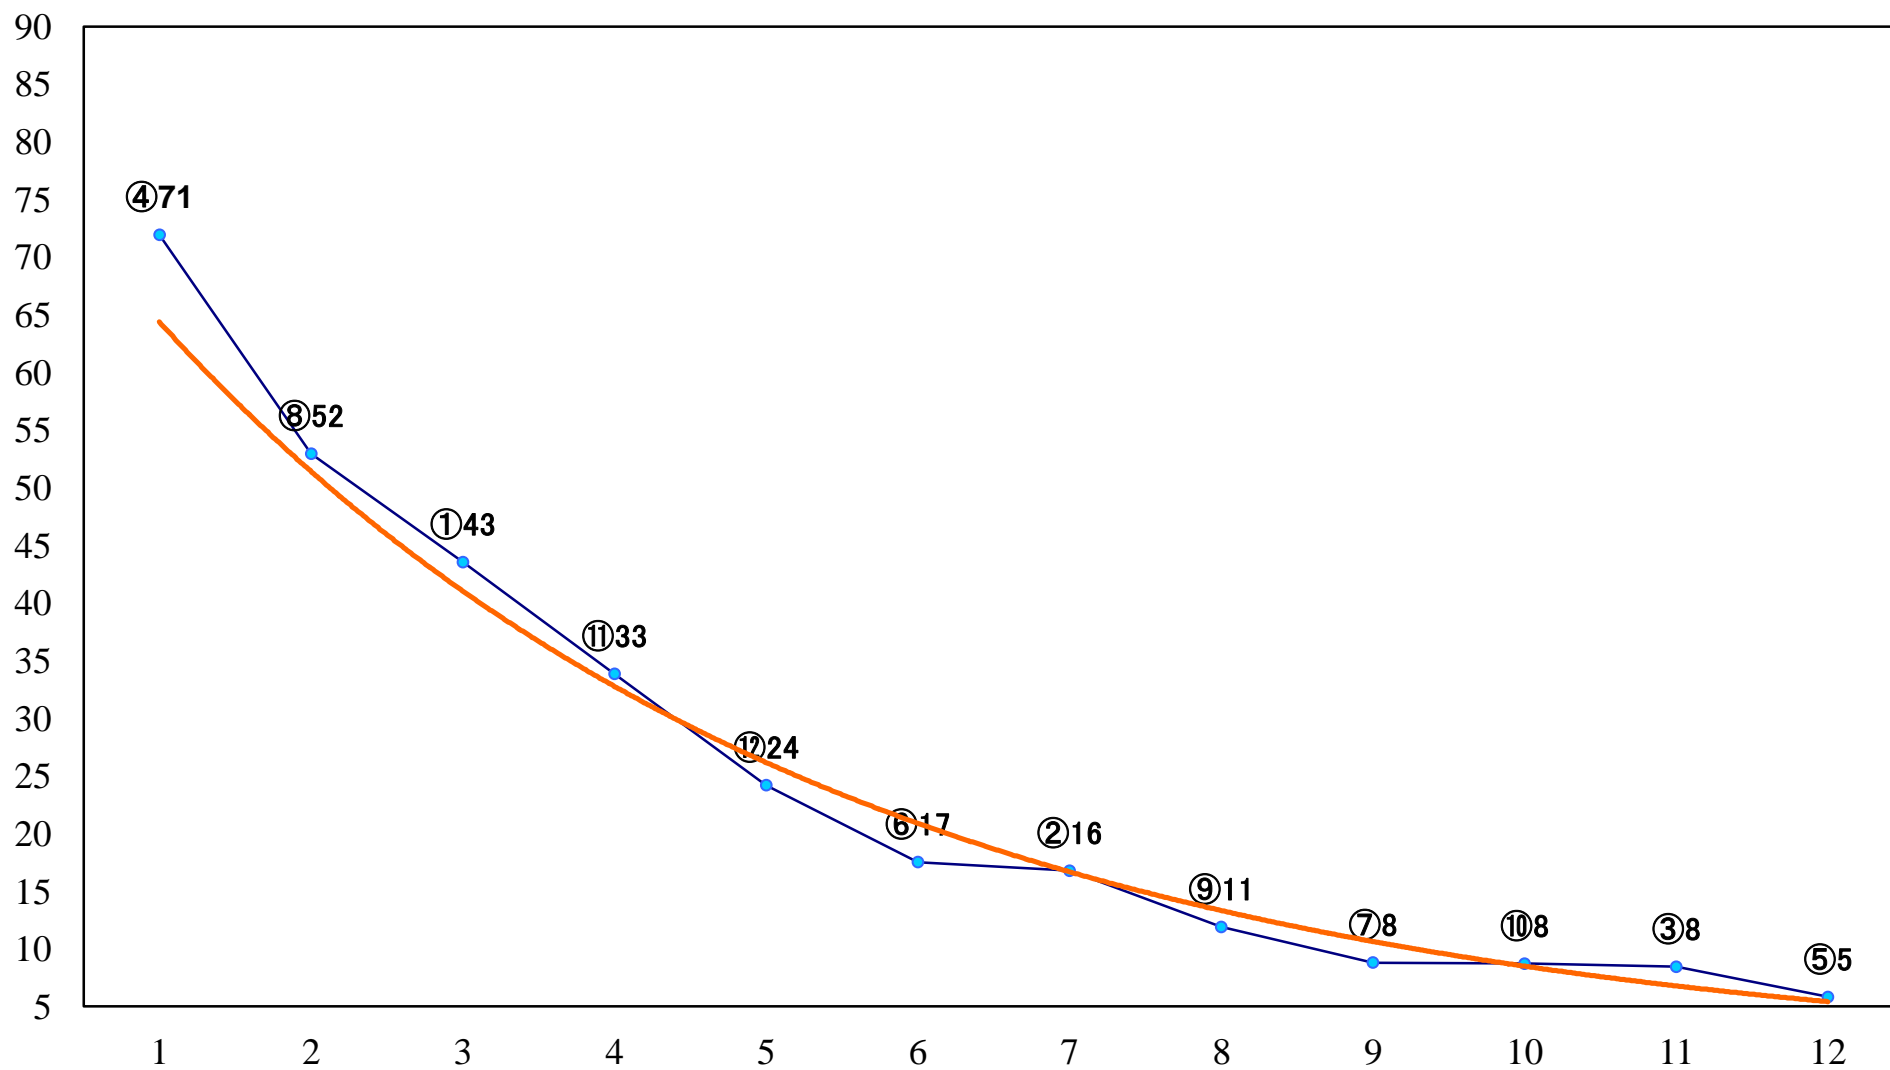

2020年08月31日(月) 川崎競馬 6R 17:30

C2一 二 三 左1400mm