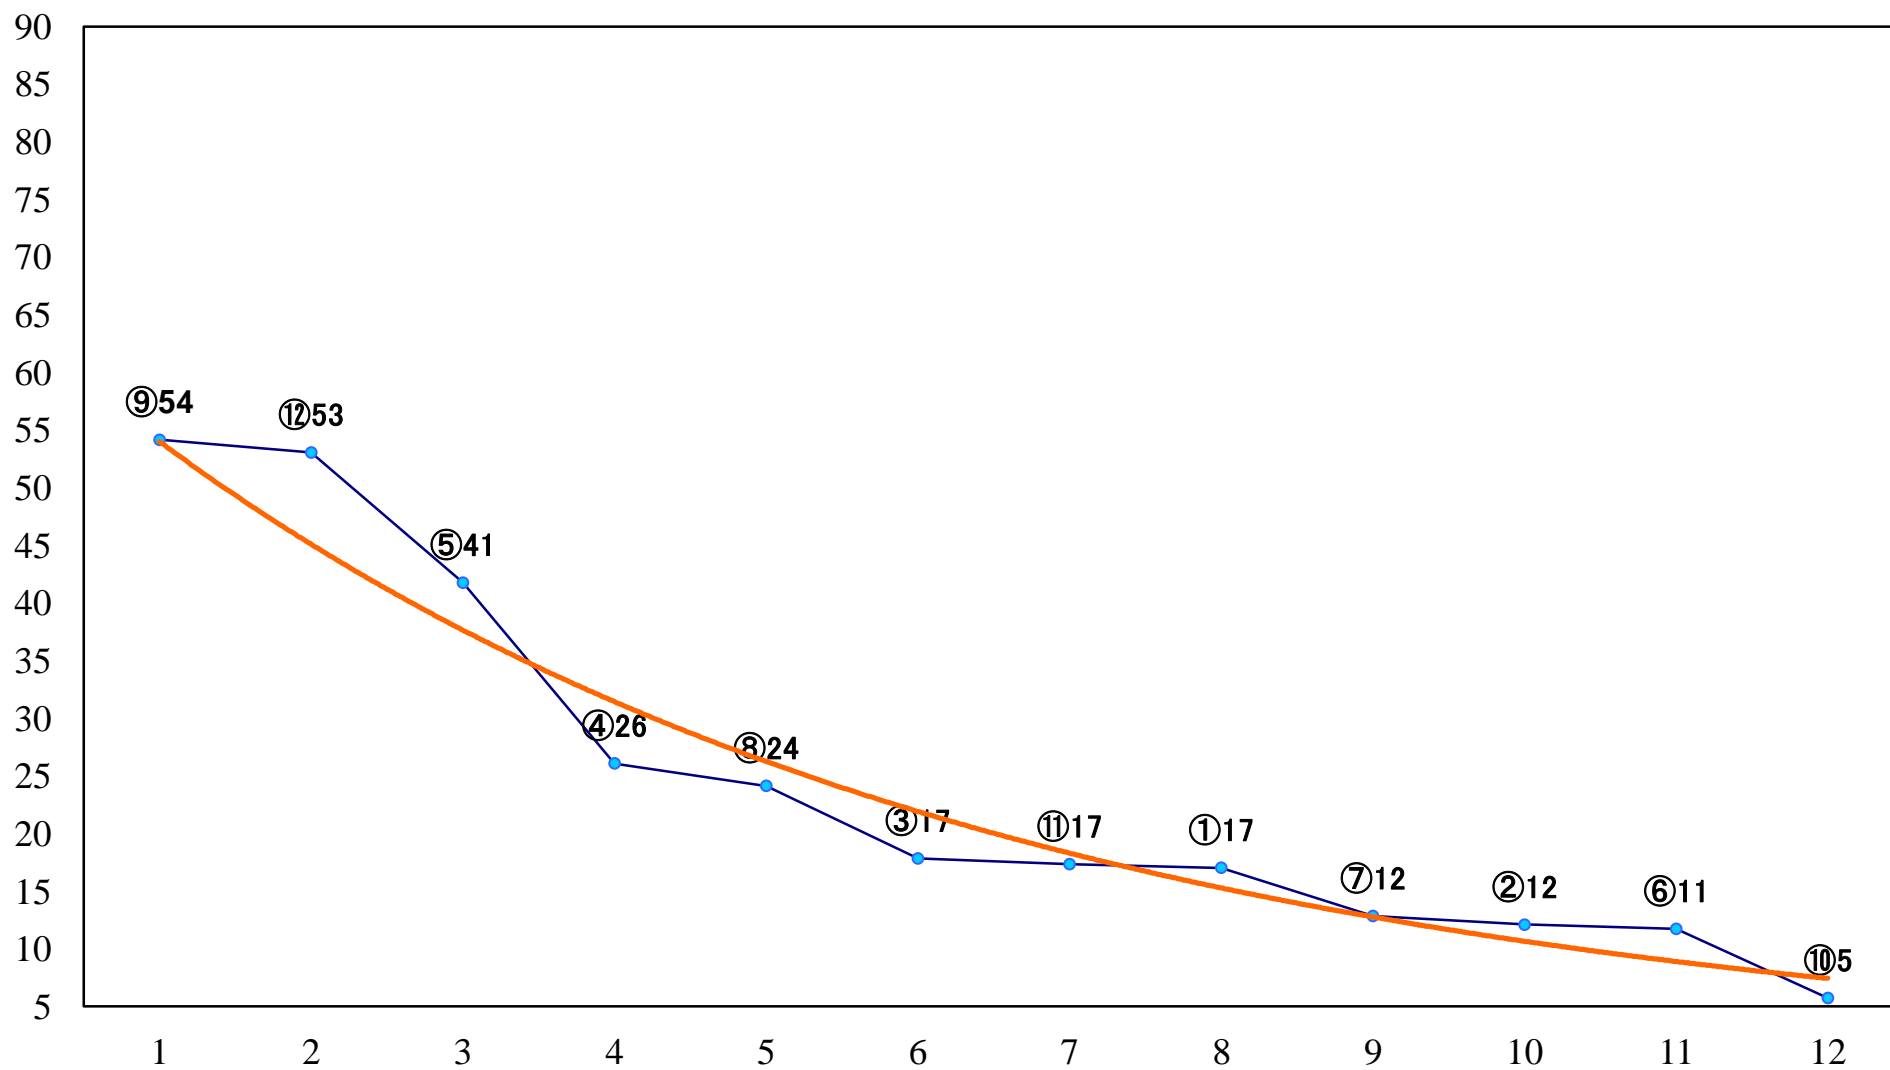

2020年08月31日(月) 川崎競馬 10R 19:40
凌霄花特別B3二 左1500mm

2020年08月31日(月) 川崎競馬 11R 20:15
処暑特別B1二B2一 左1500mm

2020年08月31日(月) 川崎競馬 12R 20:50
鶏頭賞C2一 二 三 左1500mm