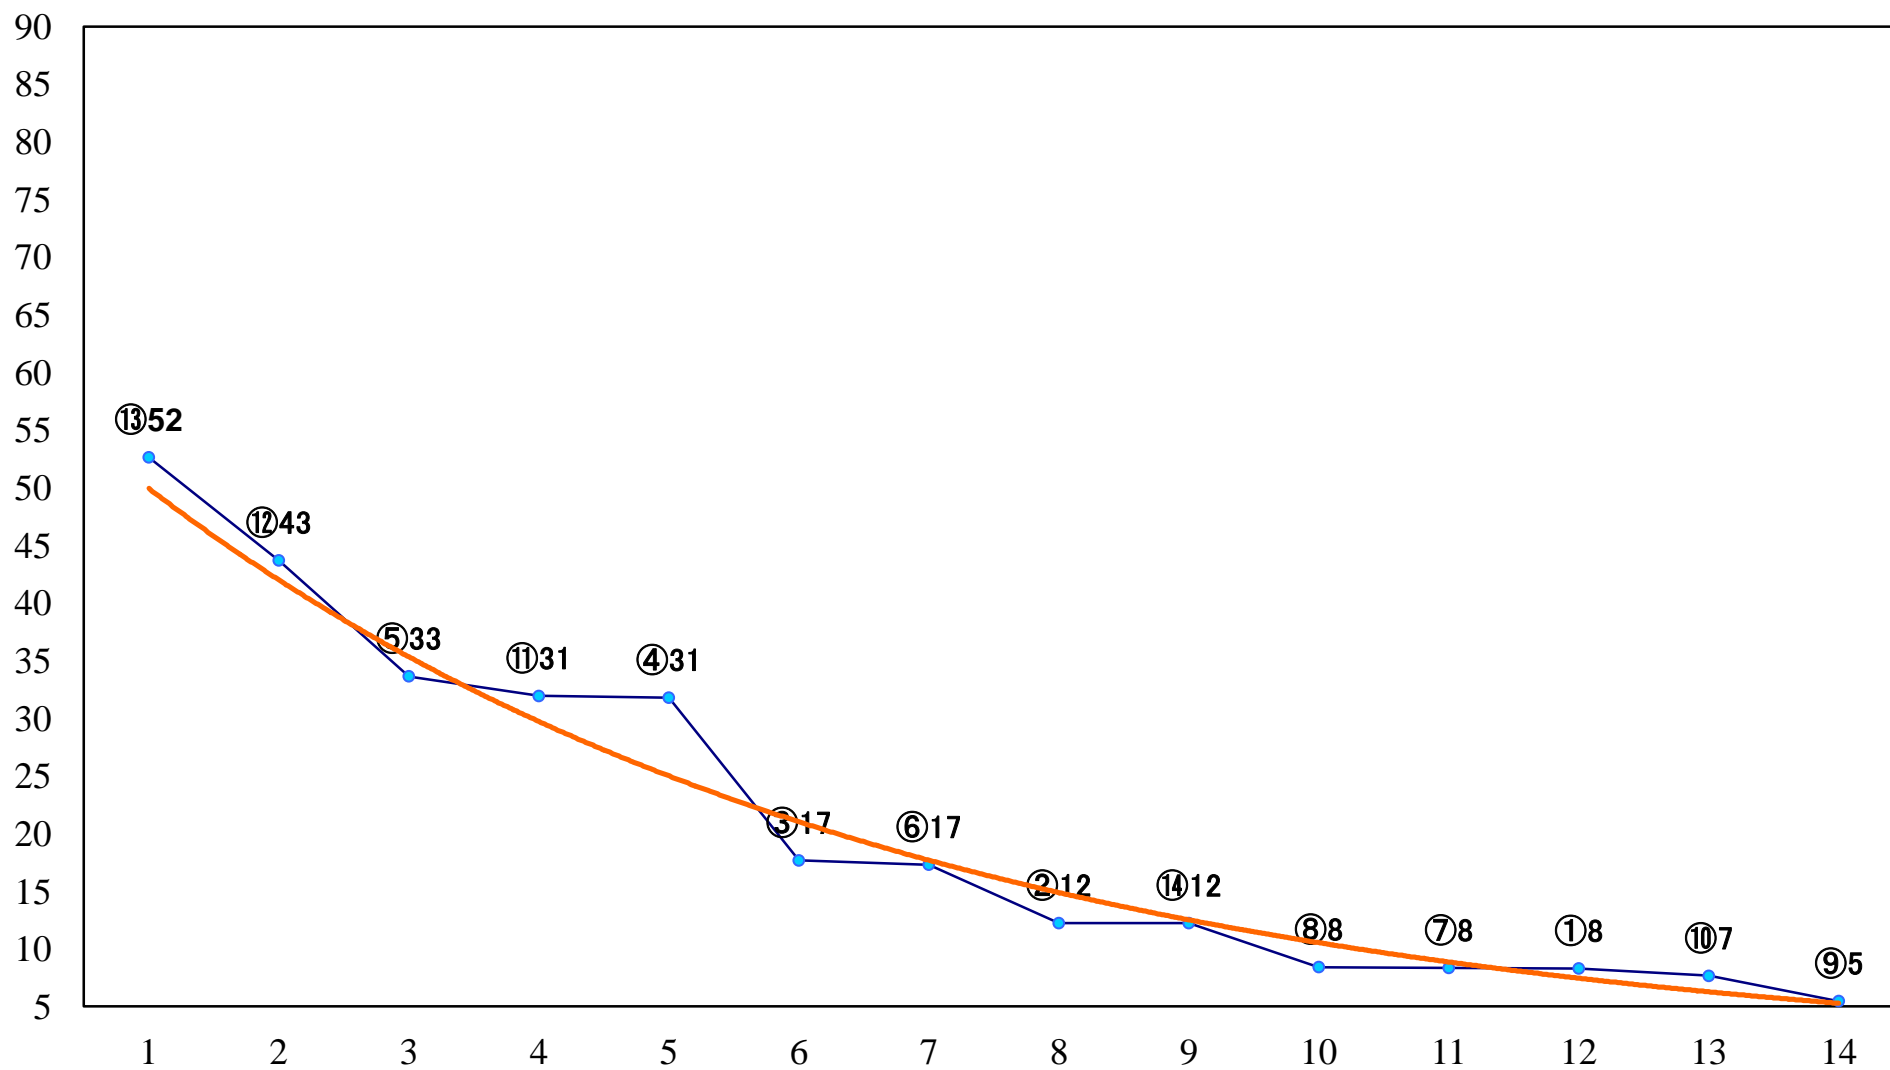

2020年08月31日(月) 川崎競馬 4R 16:30
モルゲンゾンネ特別3歳3 左1500mm