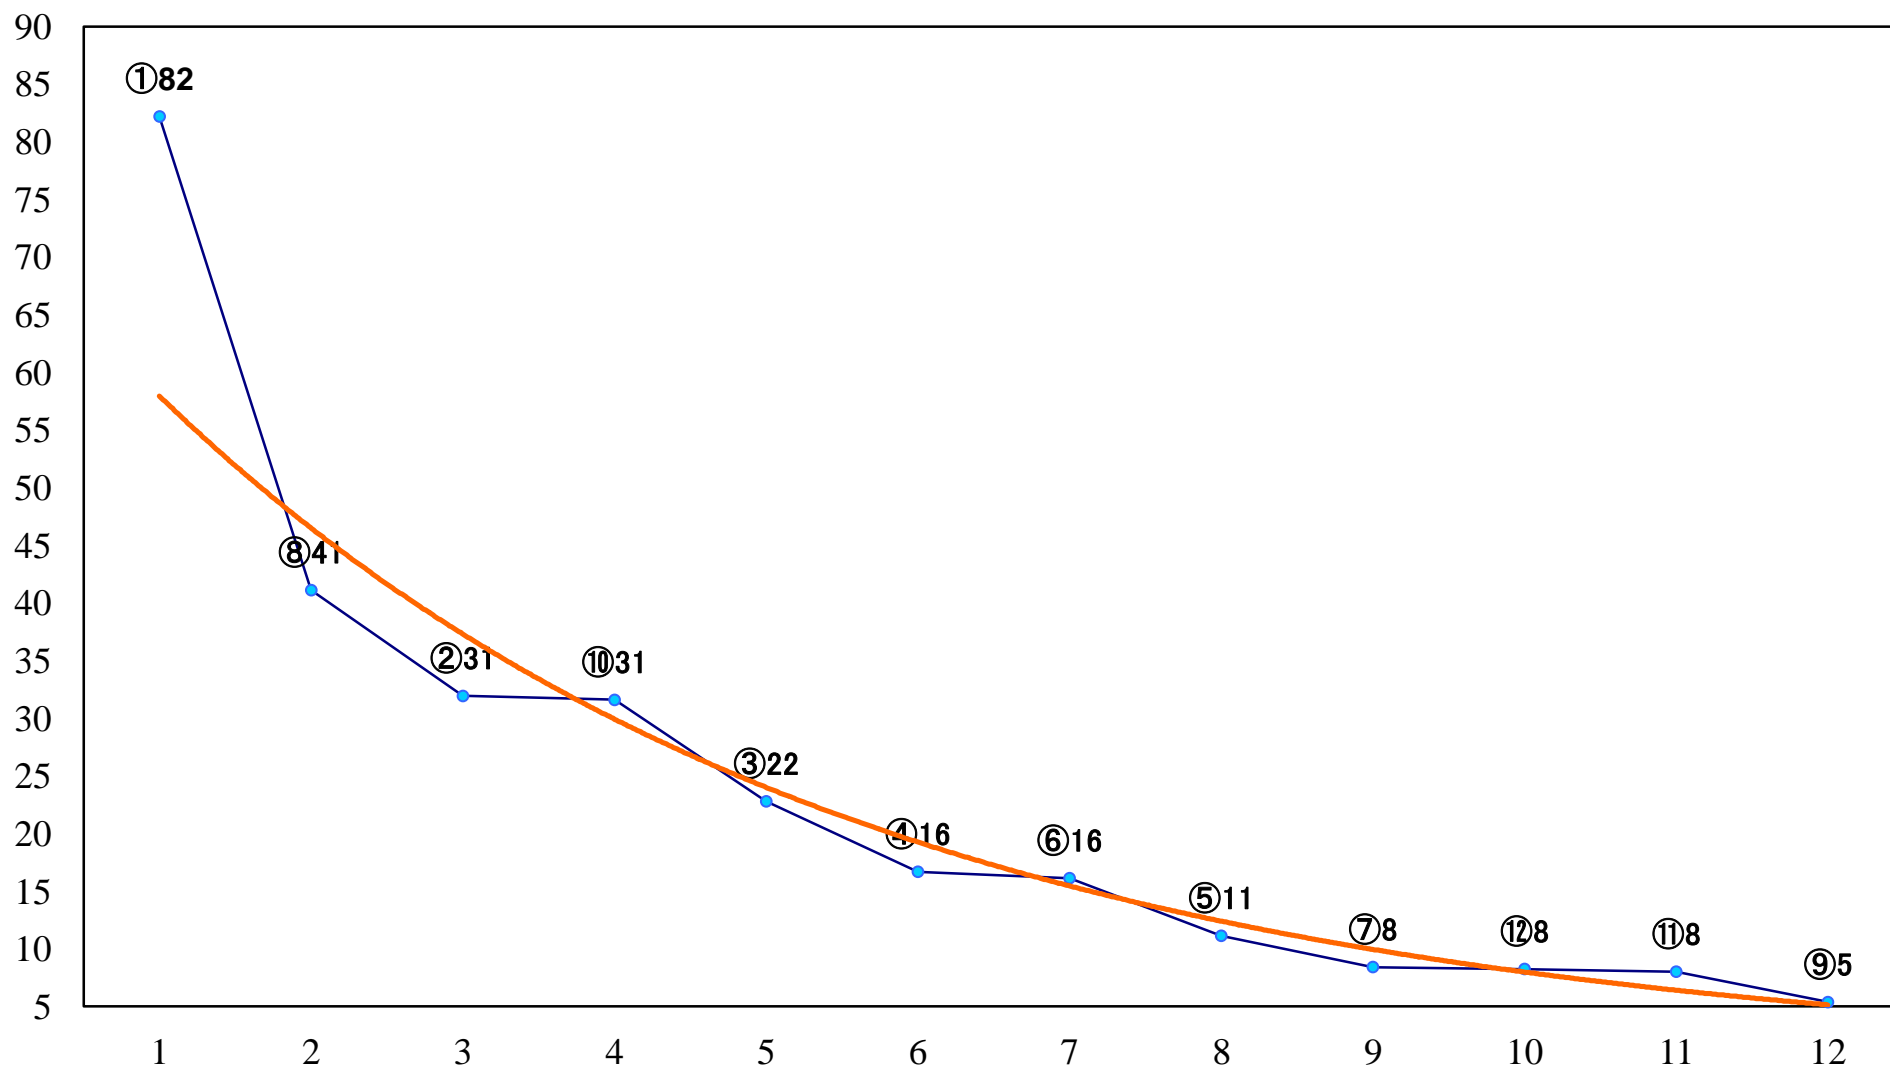

2020年08月31日(月)川崎競馬 5R 17:00
クロカジキ賞C3選定馬 左900mm