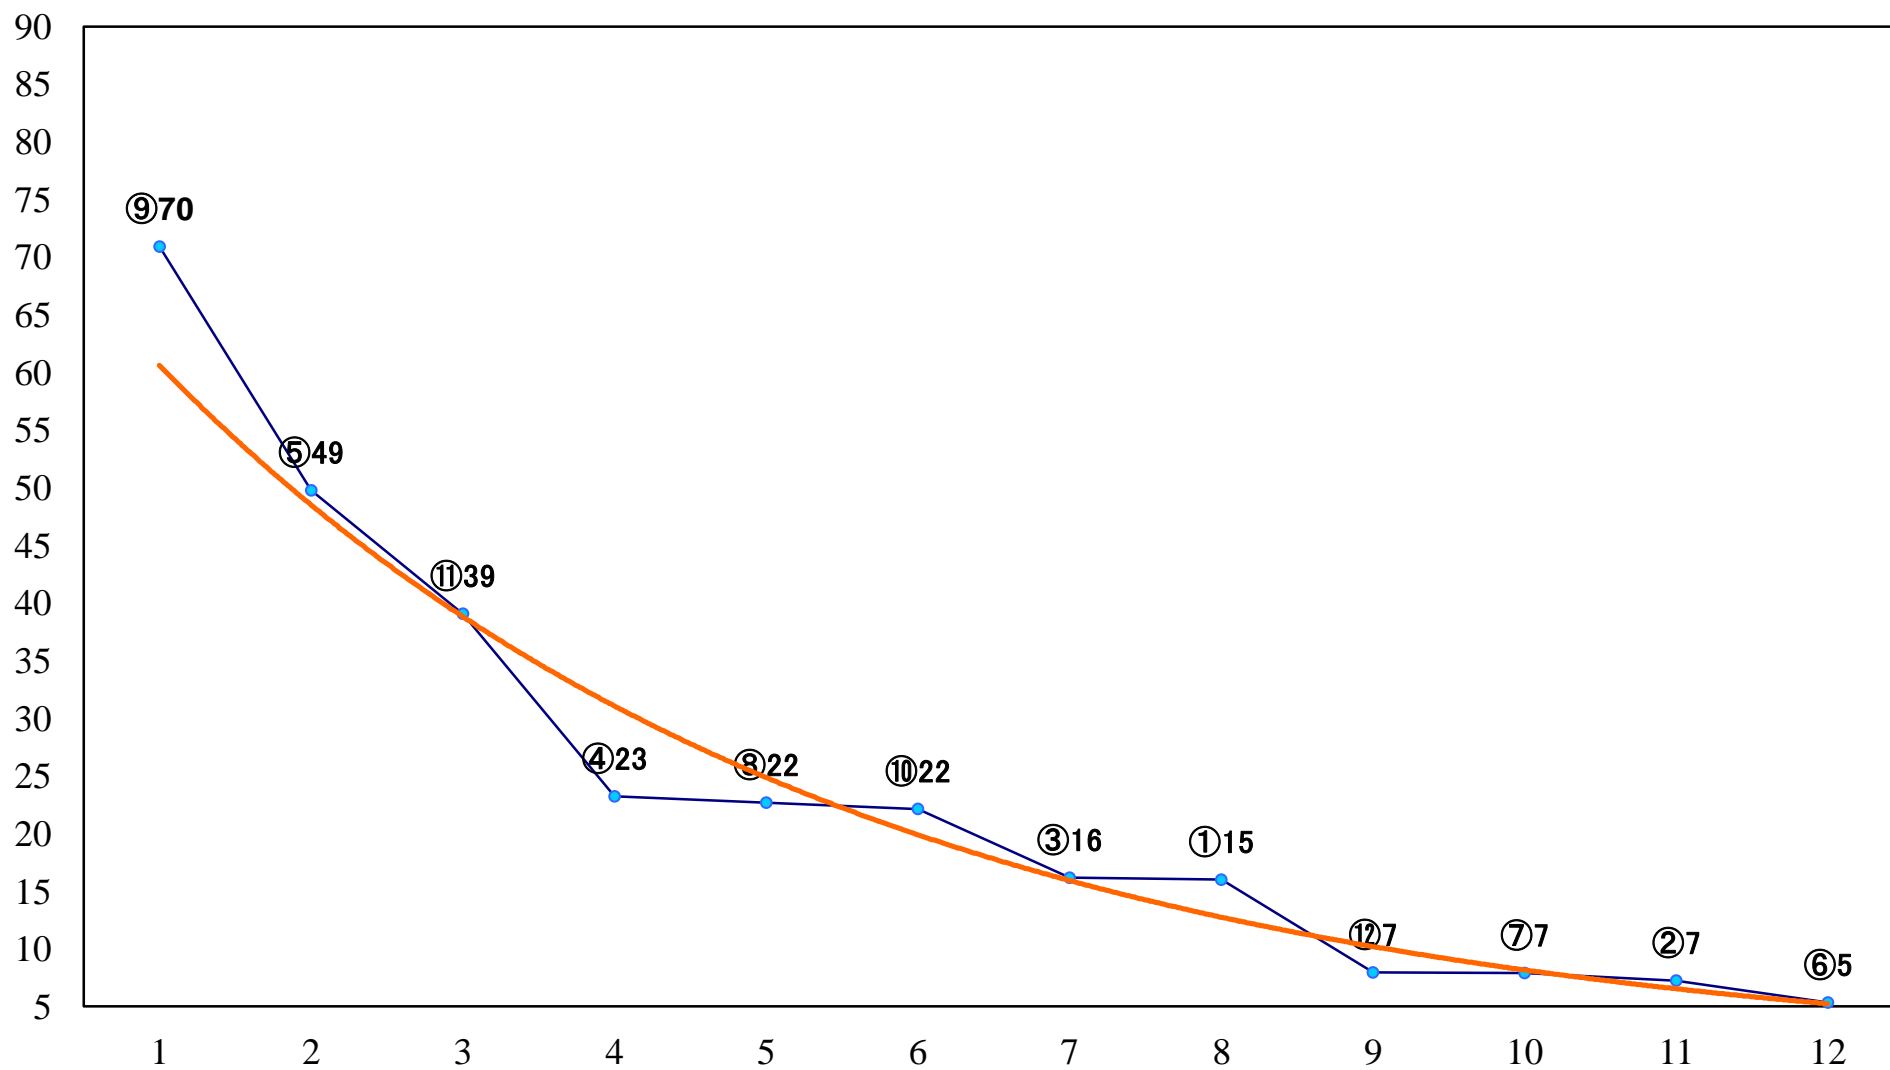

2020年08月31日(月) 川崎競馬 1R 15:00
ライジングサン特別3歳未格付選定馬 左900mm

2020年08月31日(月) 川崎競馬 2R 15:30
ツクツクボウシ特別2歳3 左1400mm

2020年08月31日(月) 川崎競馬 3R 16:00
ソルレヴェンテ特別3歳4 左1500mm

2020年08月31日(月) 川崎競馬 4R 16:30
モルゲンゾンネ特別3歳3 左1500mm