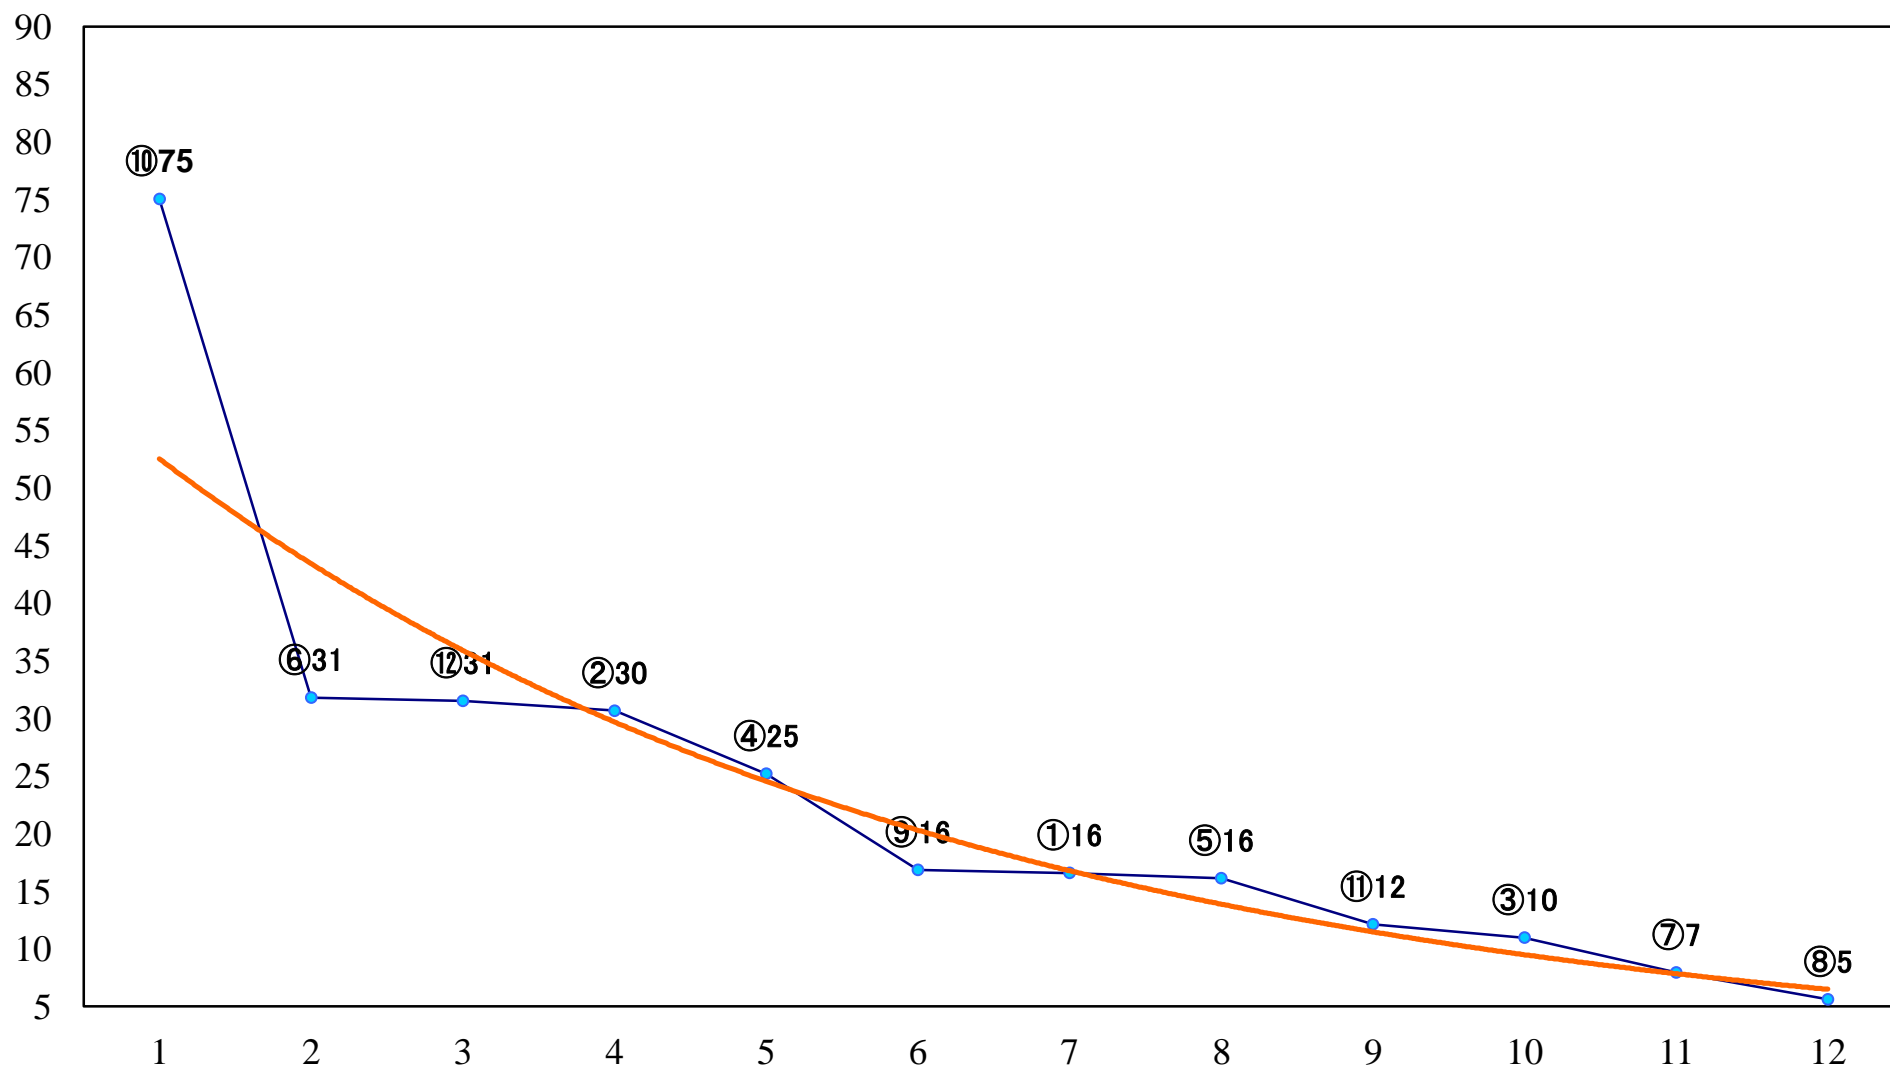

2020年08月31日(月) 川崎競馬 1R 15:00
ライジングサン特別3歳未格付選定馬 左900mm

2020年08月31日(月) 川崎競馬 2R 15:30
ツクツクボウシ特別2歳3 左1400mm

2020年08月31日(月) 川崎競馬 3R 16:00
ソルレヴェンテ特別3歳4 左1500mm

2020年08月31日(月) 川崎競馬 4R 16:30
モルゲンゾンネ特別3歳3 左1500mm