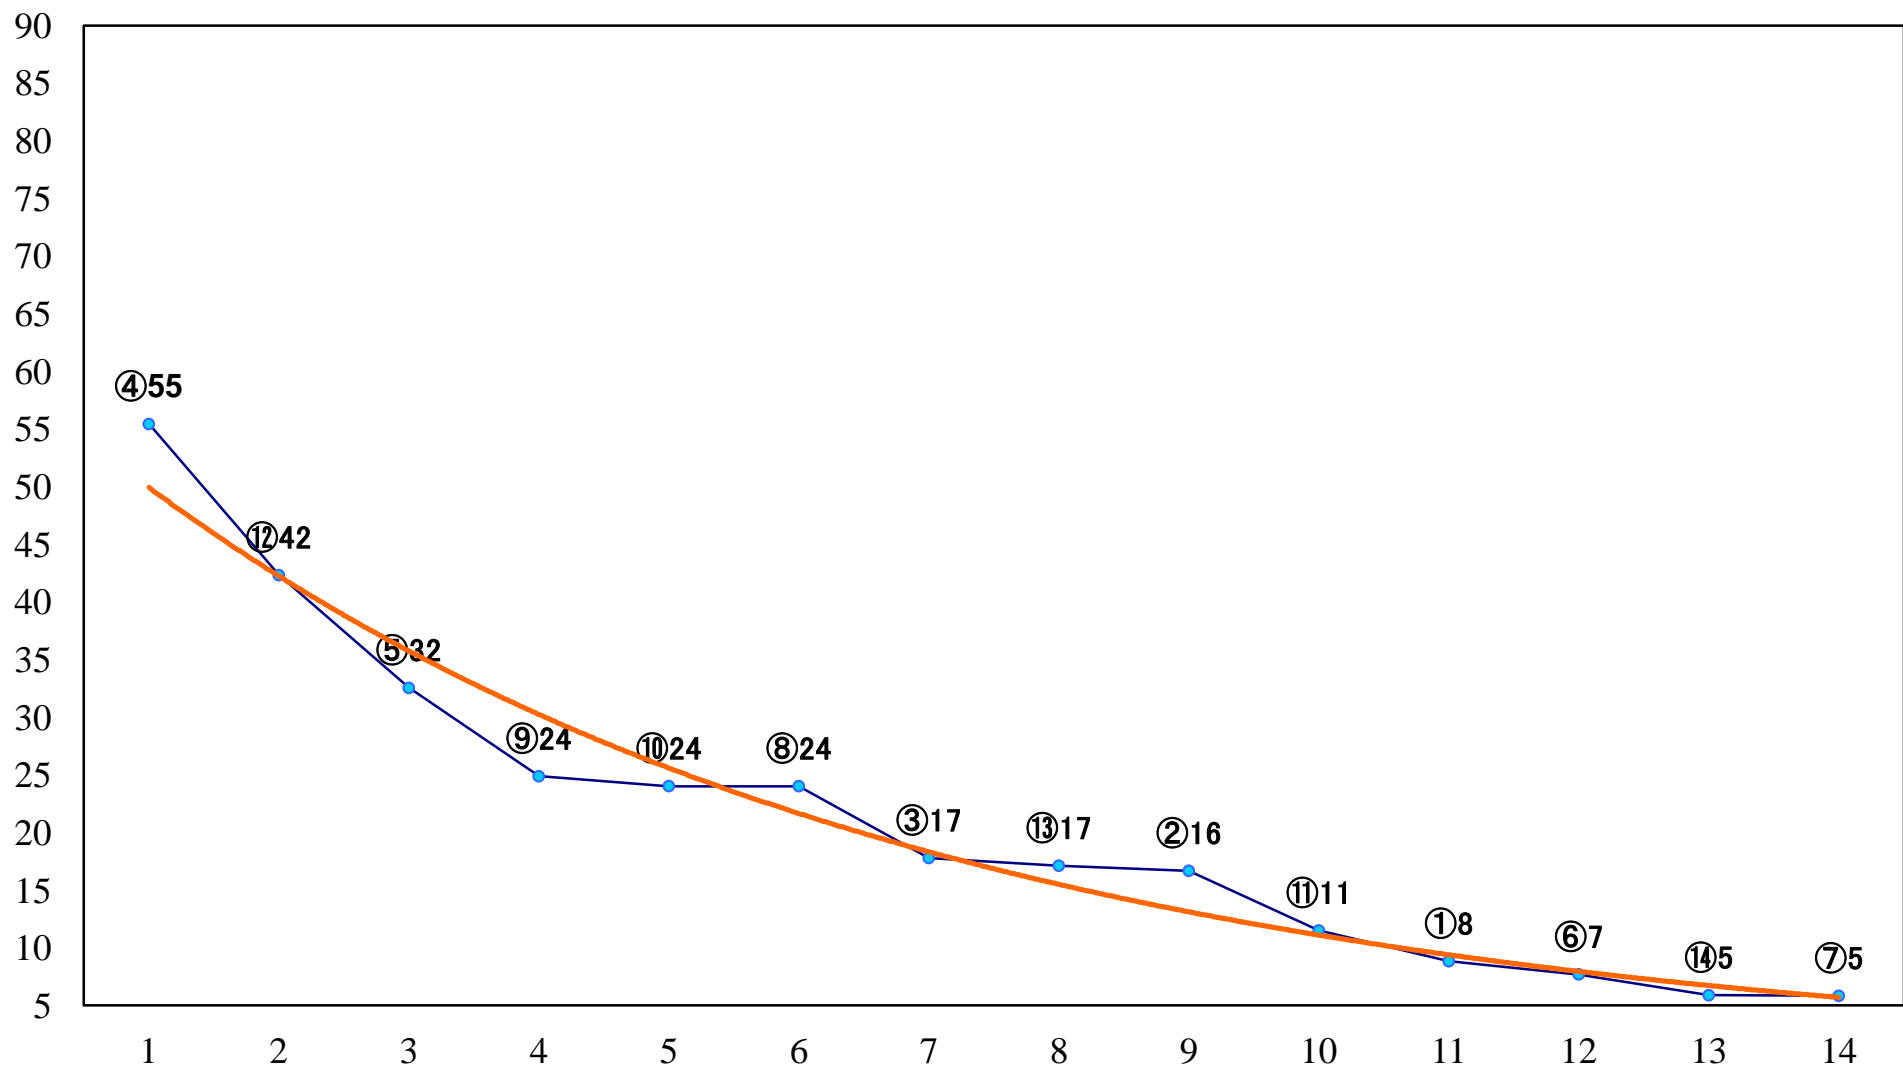

2020年08月31日(月) 川崎競馬 8R 18:30
C1六七 左1500mm