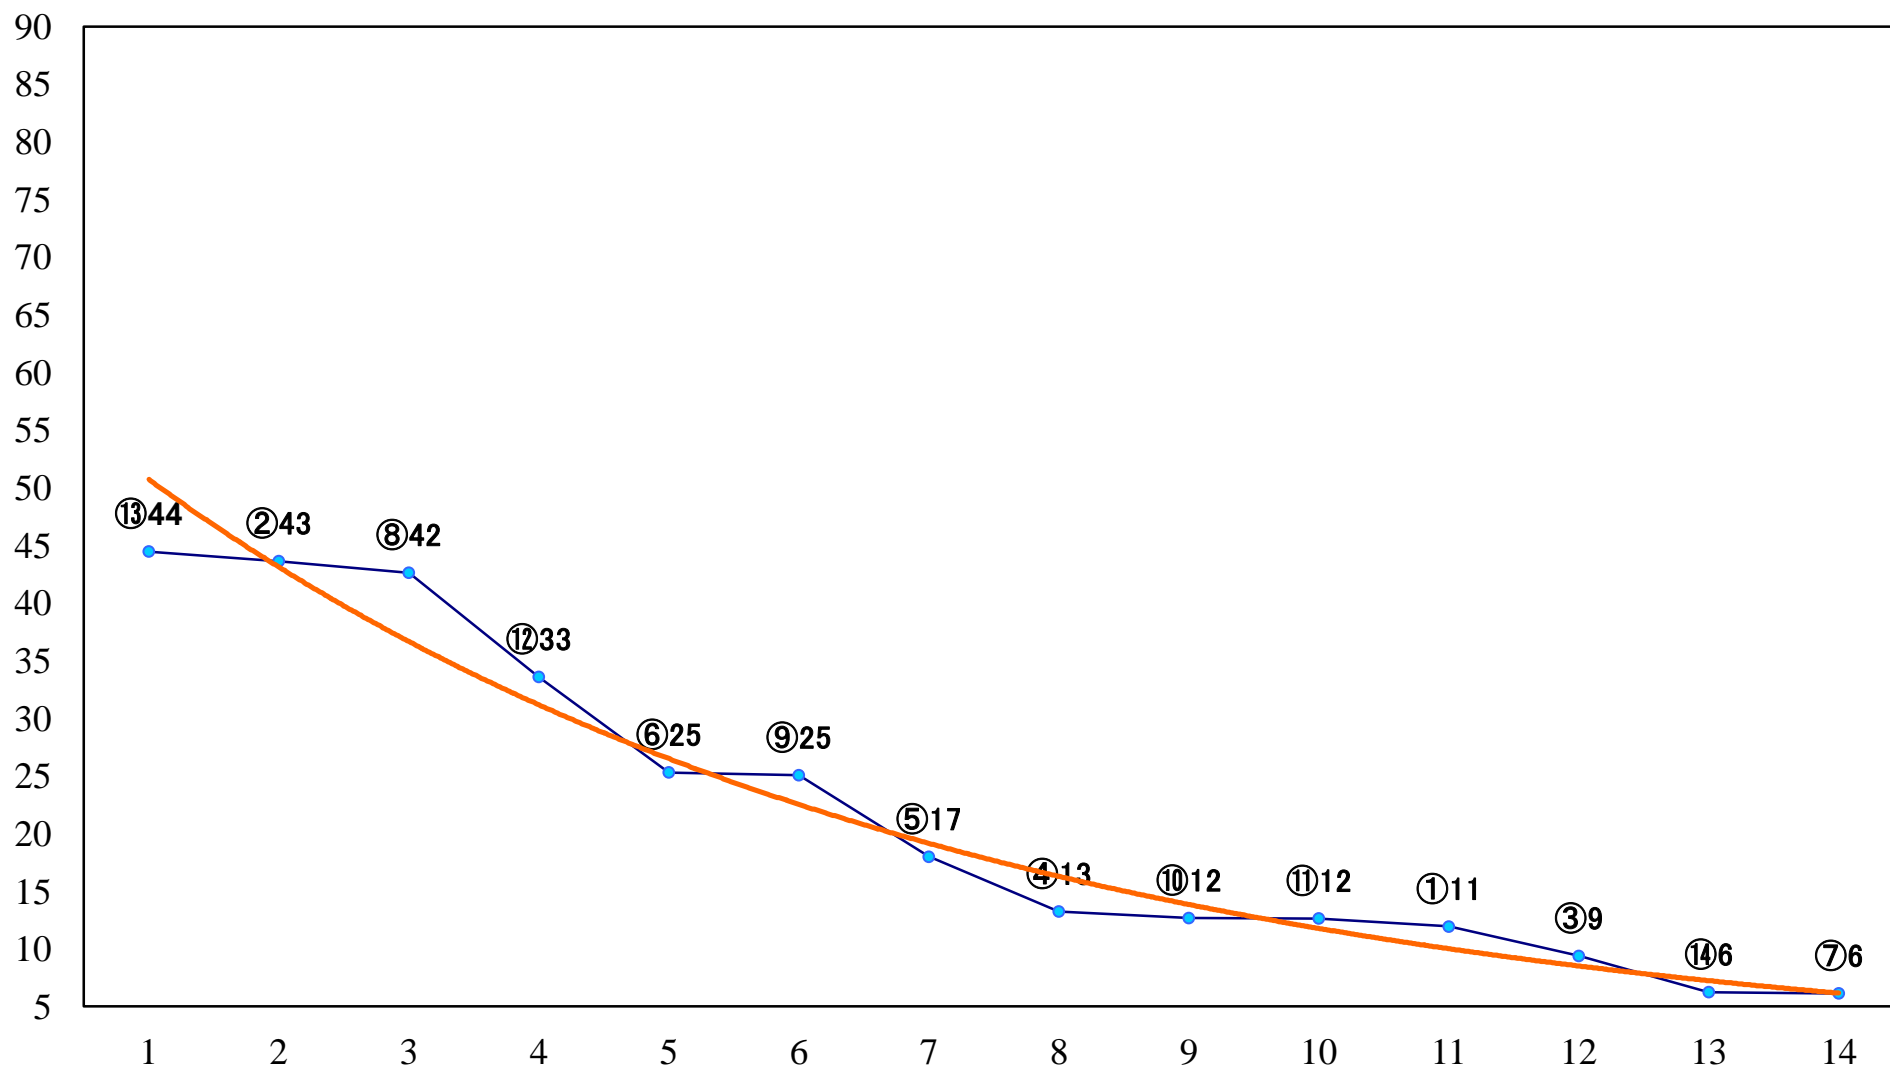

2020年08月31日(月) 川崎競馬 10R 19:40
凌霄花特別B3二 左1500mm

2020年08月31日(月) 川崎競馬 11R 20:15
処暑特別B1二B2一 左1500mm

2020年08月31日(月) 川崎競馬 12R 20:50
鶏頭賞C2一 二 三 左1500mm