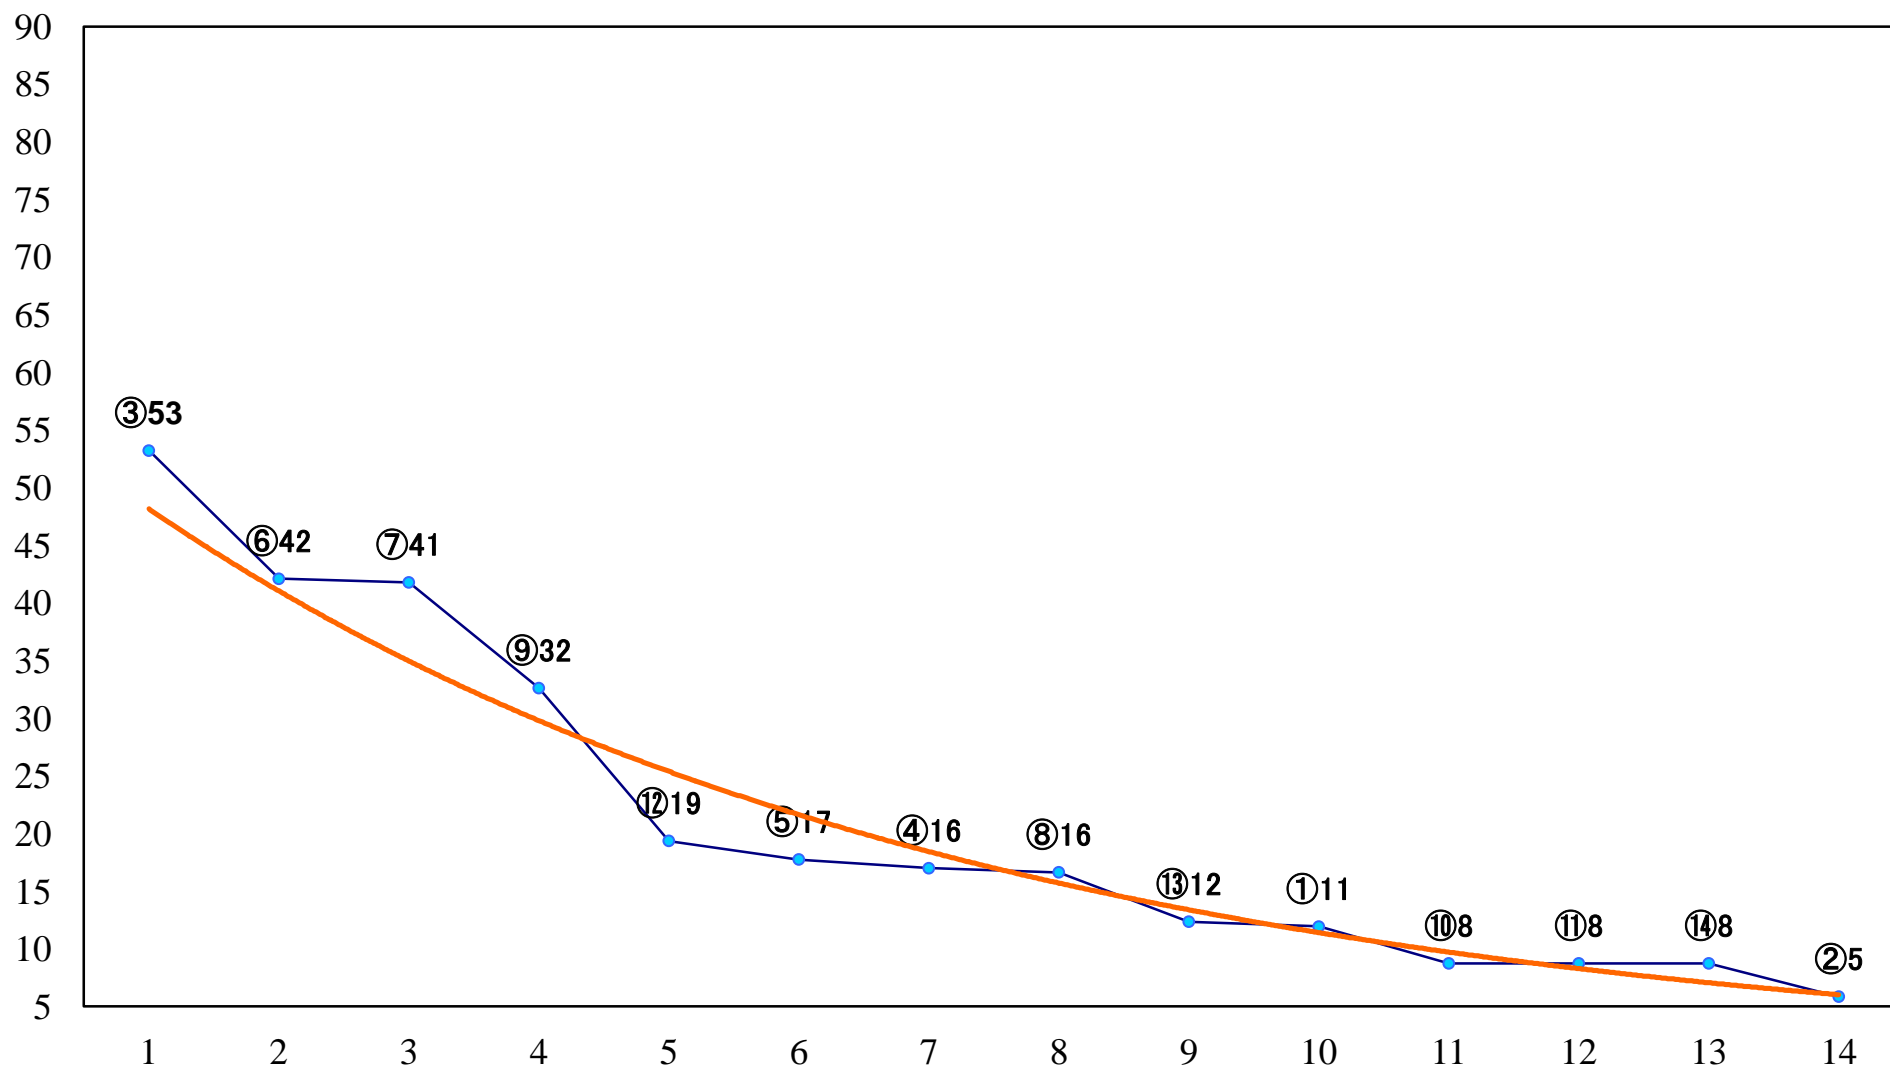

2020年08月31日(月) 川崎競馬 10R 19:40
凌霄花特別B3二 左1500mm

2020年08月31日(月) 川崎競馬 11R 20:15
処暑特別B1二B2一 左1500mm

2020年08月31日(月) 川崎競馬 12R 20:50
鶏頭賞C2一 二 三 左1500mm