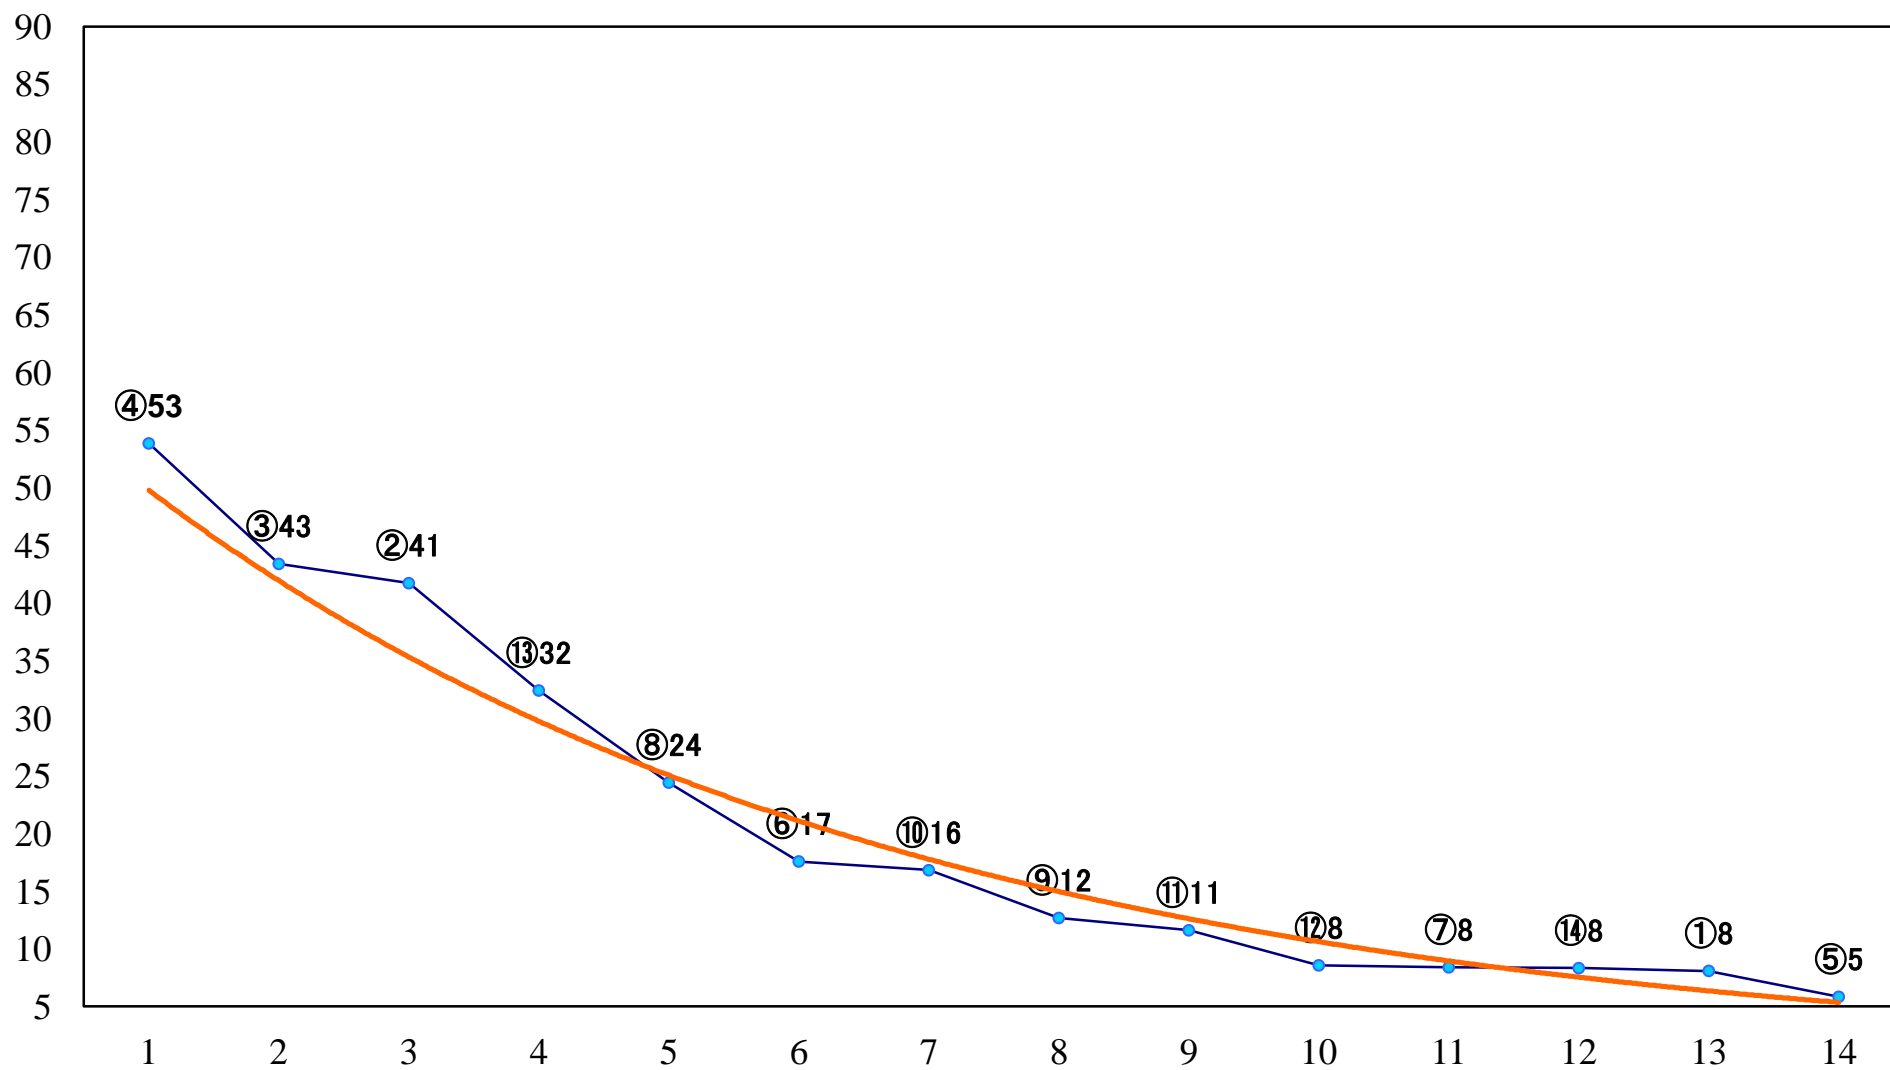

2020年08月31日(月) 川崎競馬 7R 18:00
C2一 二 三 左1600mm