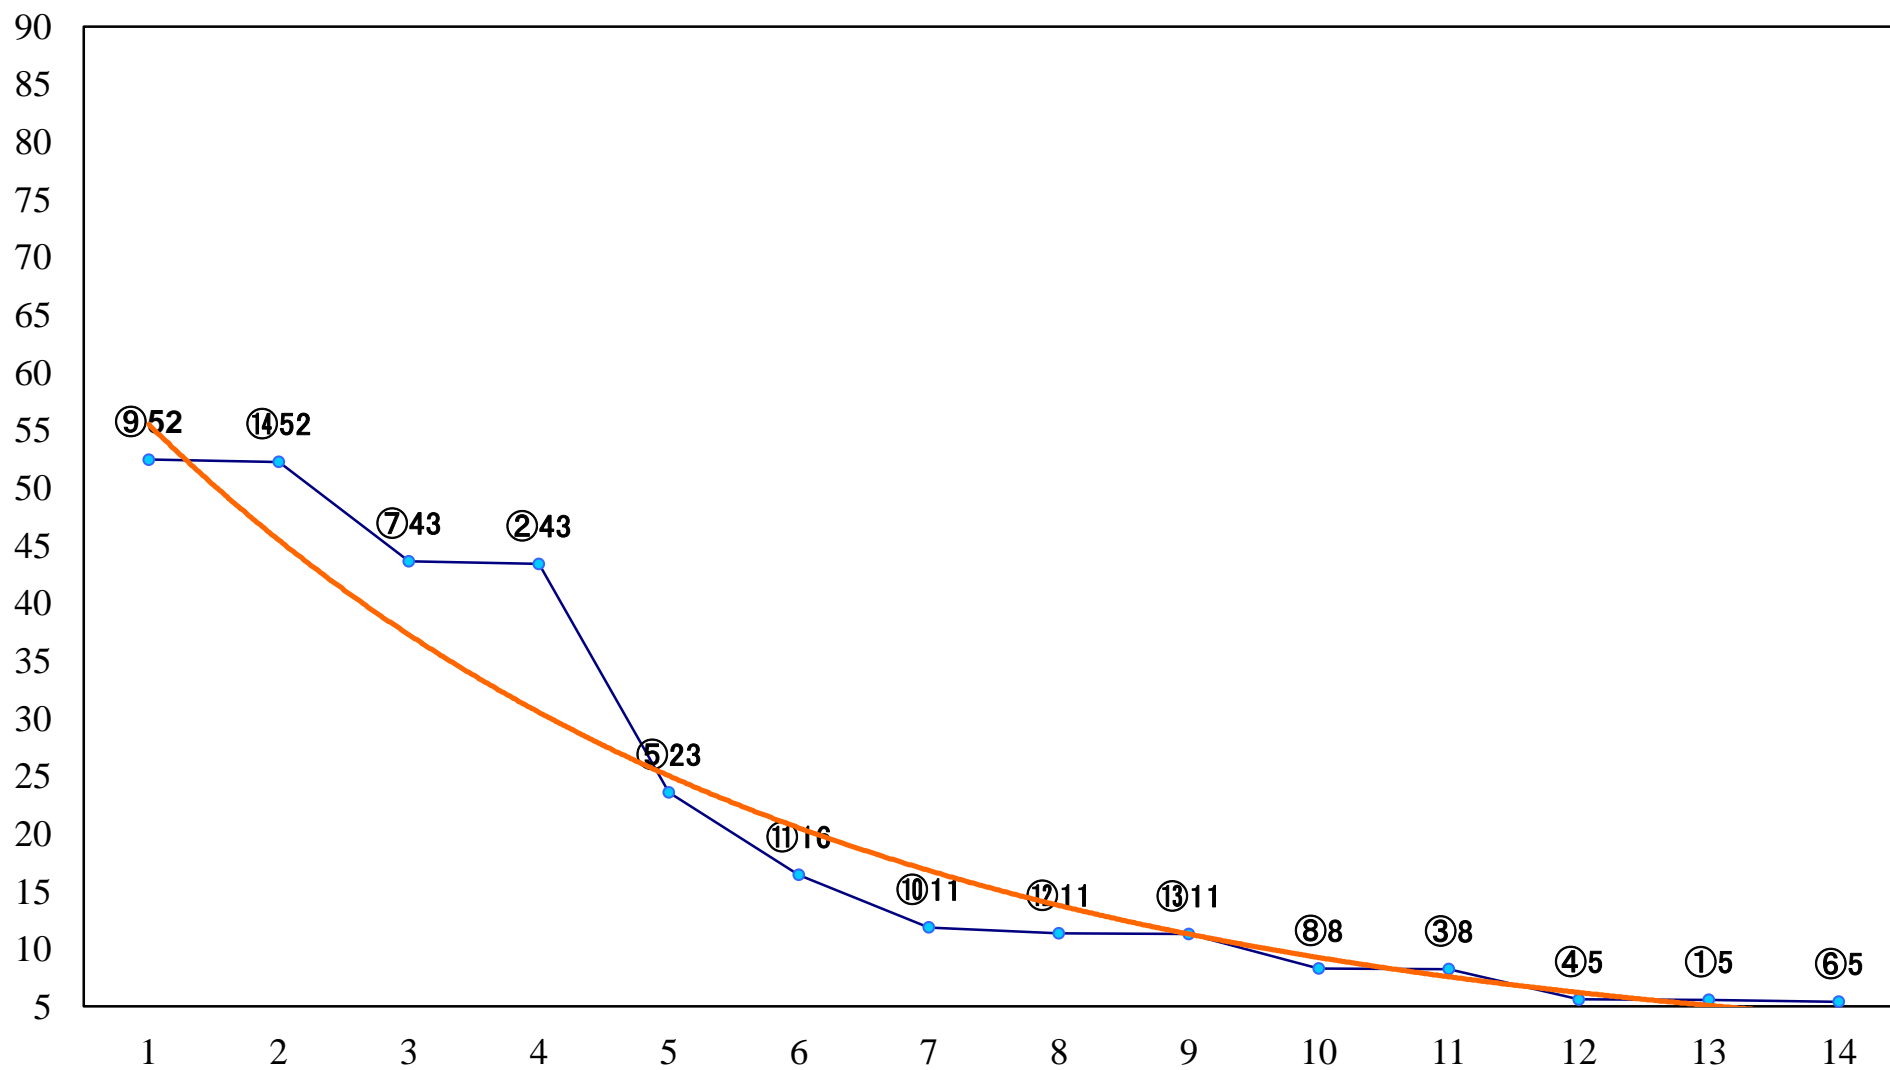

2020年08月31日(月) 川崎競馬 3R 16:00
ソルレヴェンテ特別3歳4 左1500mm