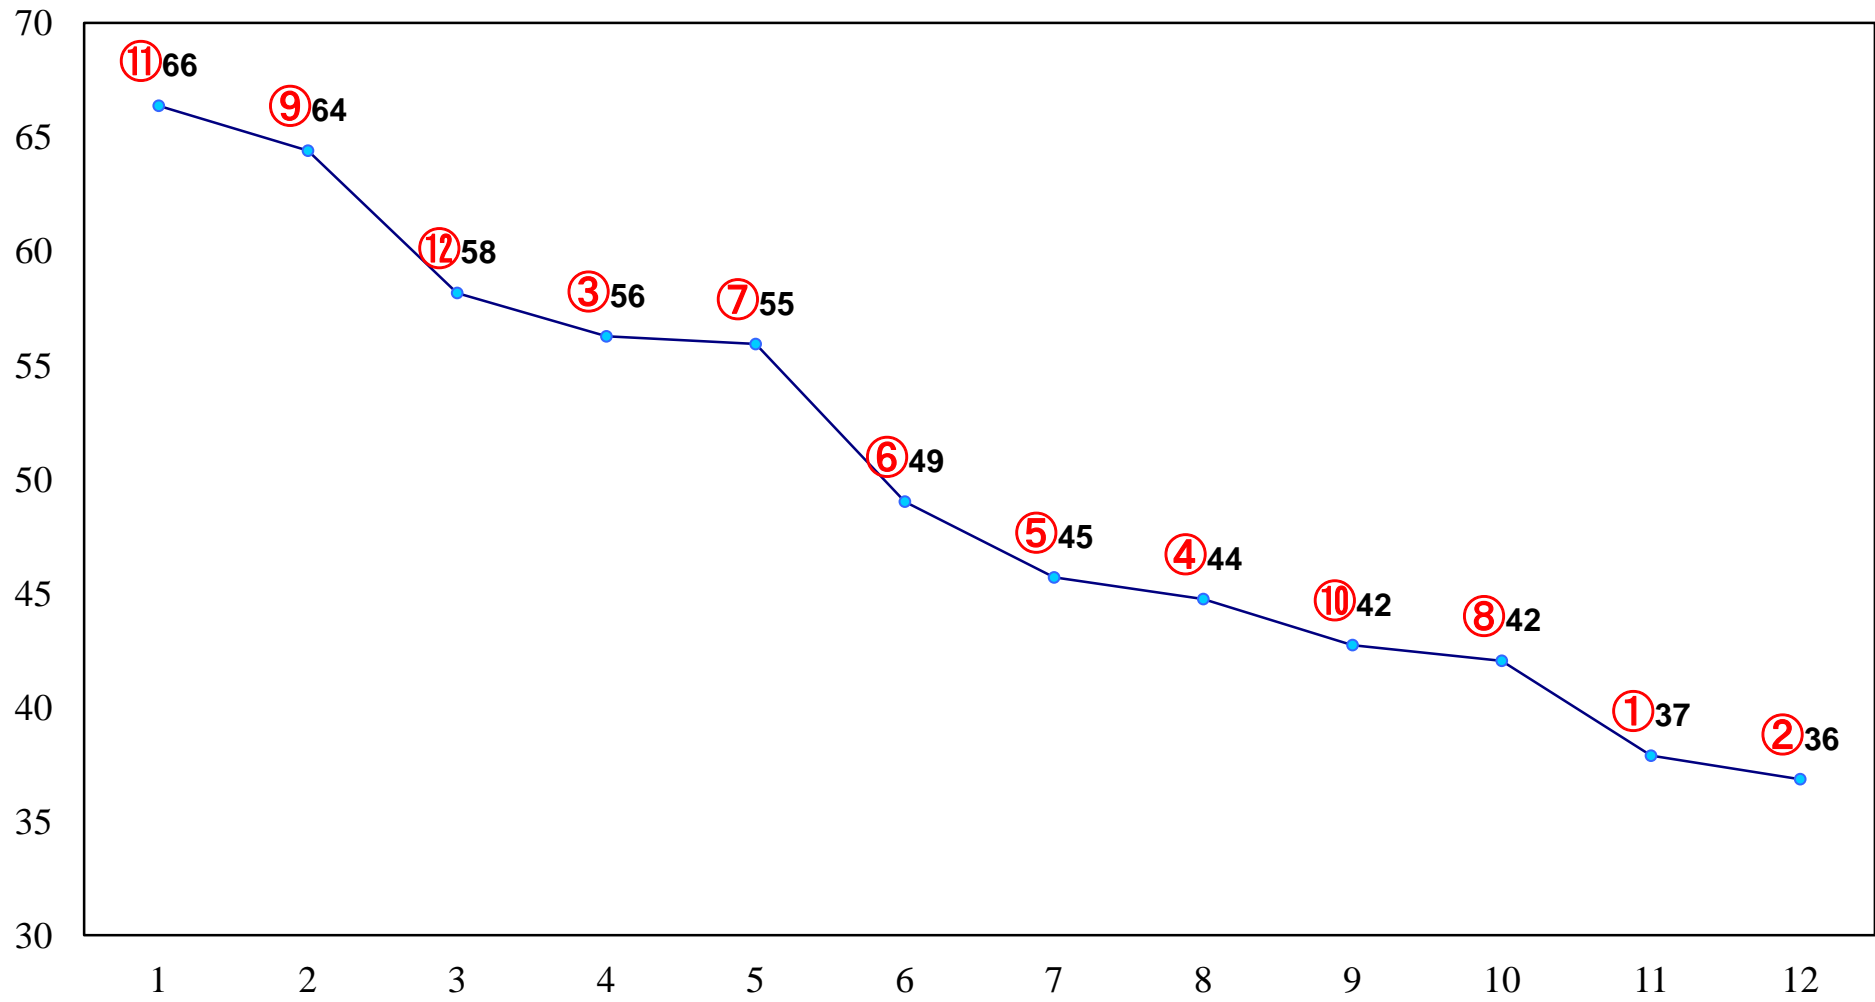

2014年02月18日(火) 浦和競馬 7R 14:15
C2四五六

2014年02月18日(火) 浦和競馬 8R 14:50
C2四五六

2014年02月18日(火) 浦和競馬 9R 15:25
J交 ツインシャイン特別3歳選抜馬

2014年02月18日(火) 浦和競馬 10R 16:00
C1五

2014年02月18日(火) 浦和競馬 11R 16:35
梅見月特別B2二B3一

2014年02月18日(火) 浦和競馬 12R 17:05
早春特別C2一