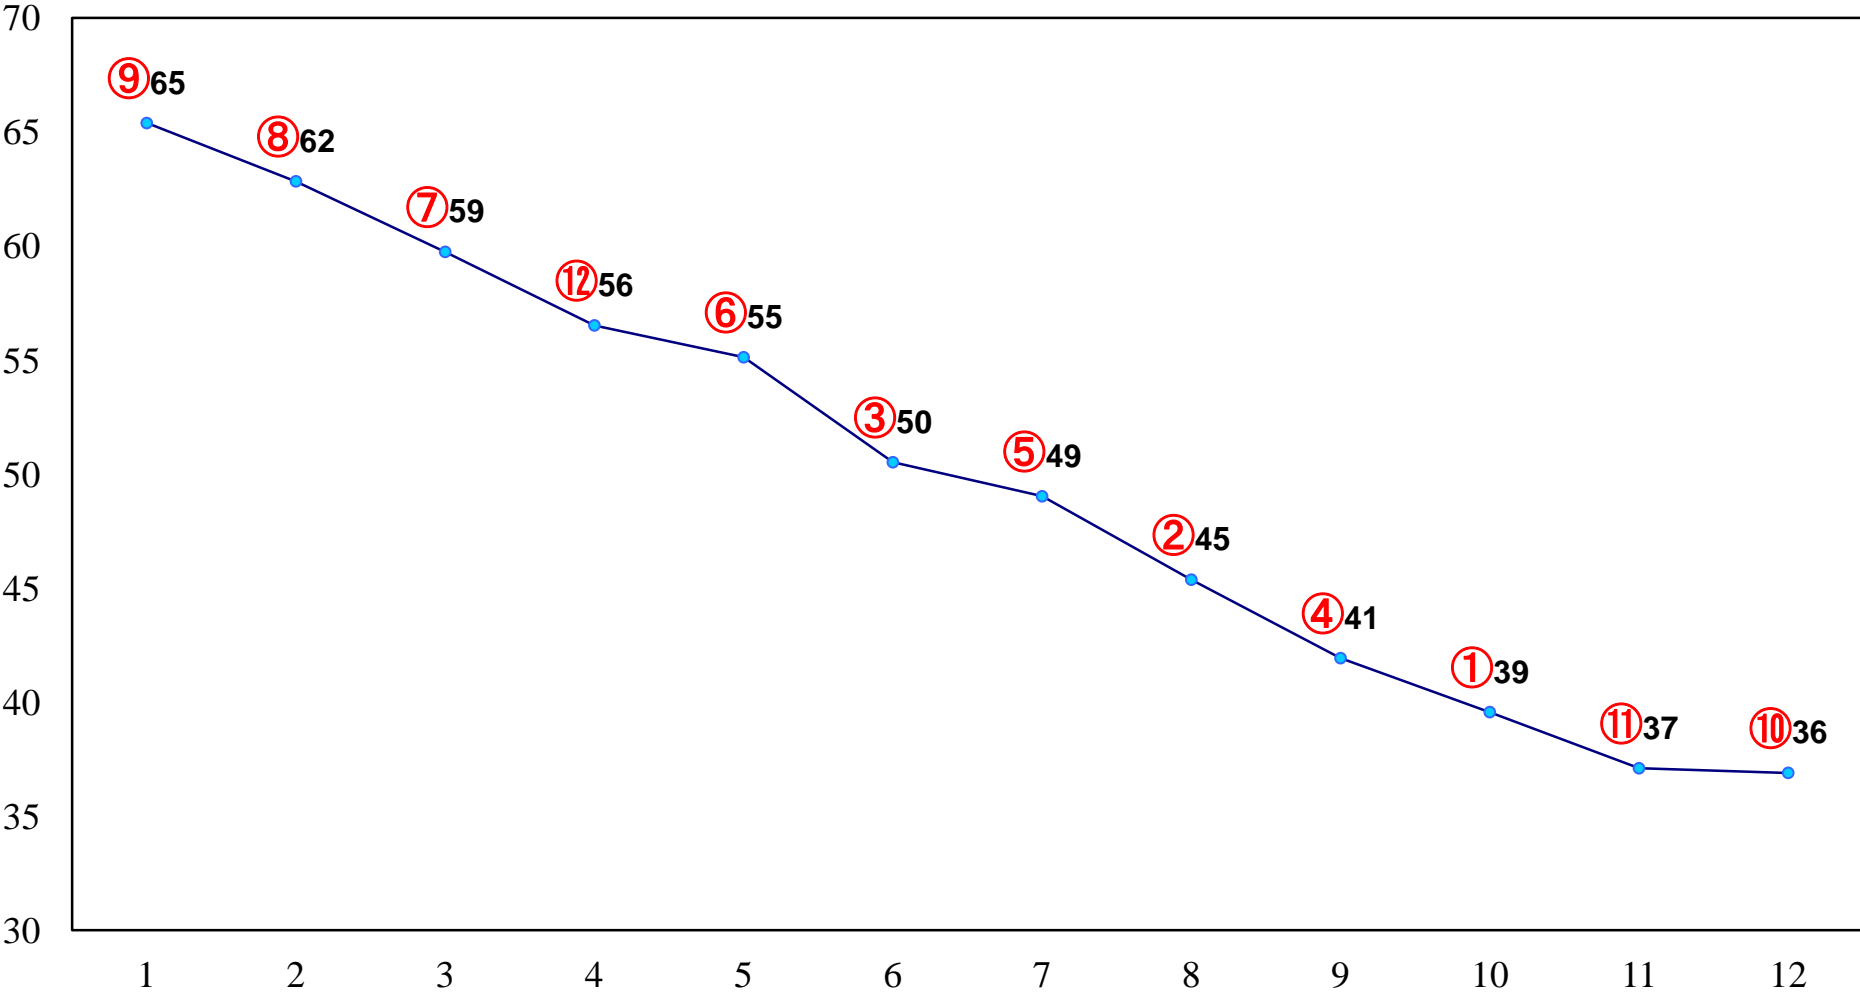

2014年02月18日(火) 浦和競馬 1R 10:50
3歳

2014年02月18日(火) 浦和競馬 2R 11:20
C3九 十 十一

2014年02月18日(火) 浦和競馬 3R 11:55
C3 4歳ア

2014年02月18日(火) 浦和競馬 4R 12:30
C3九 十 十一

2014年02月18日(火) 浦和競馬 5R 13:05
C3九 十 十一

2014年02月18日(火) 浦和競馬 6R 13:40
C2四五六