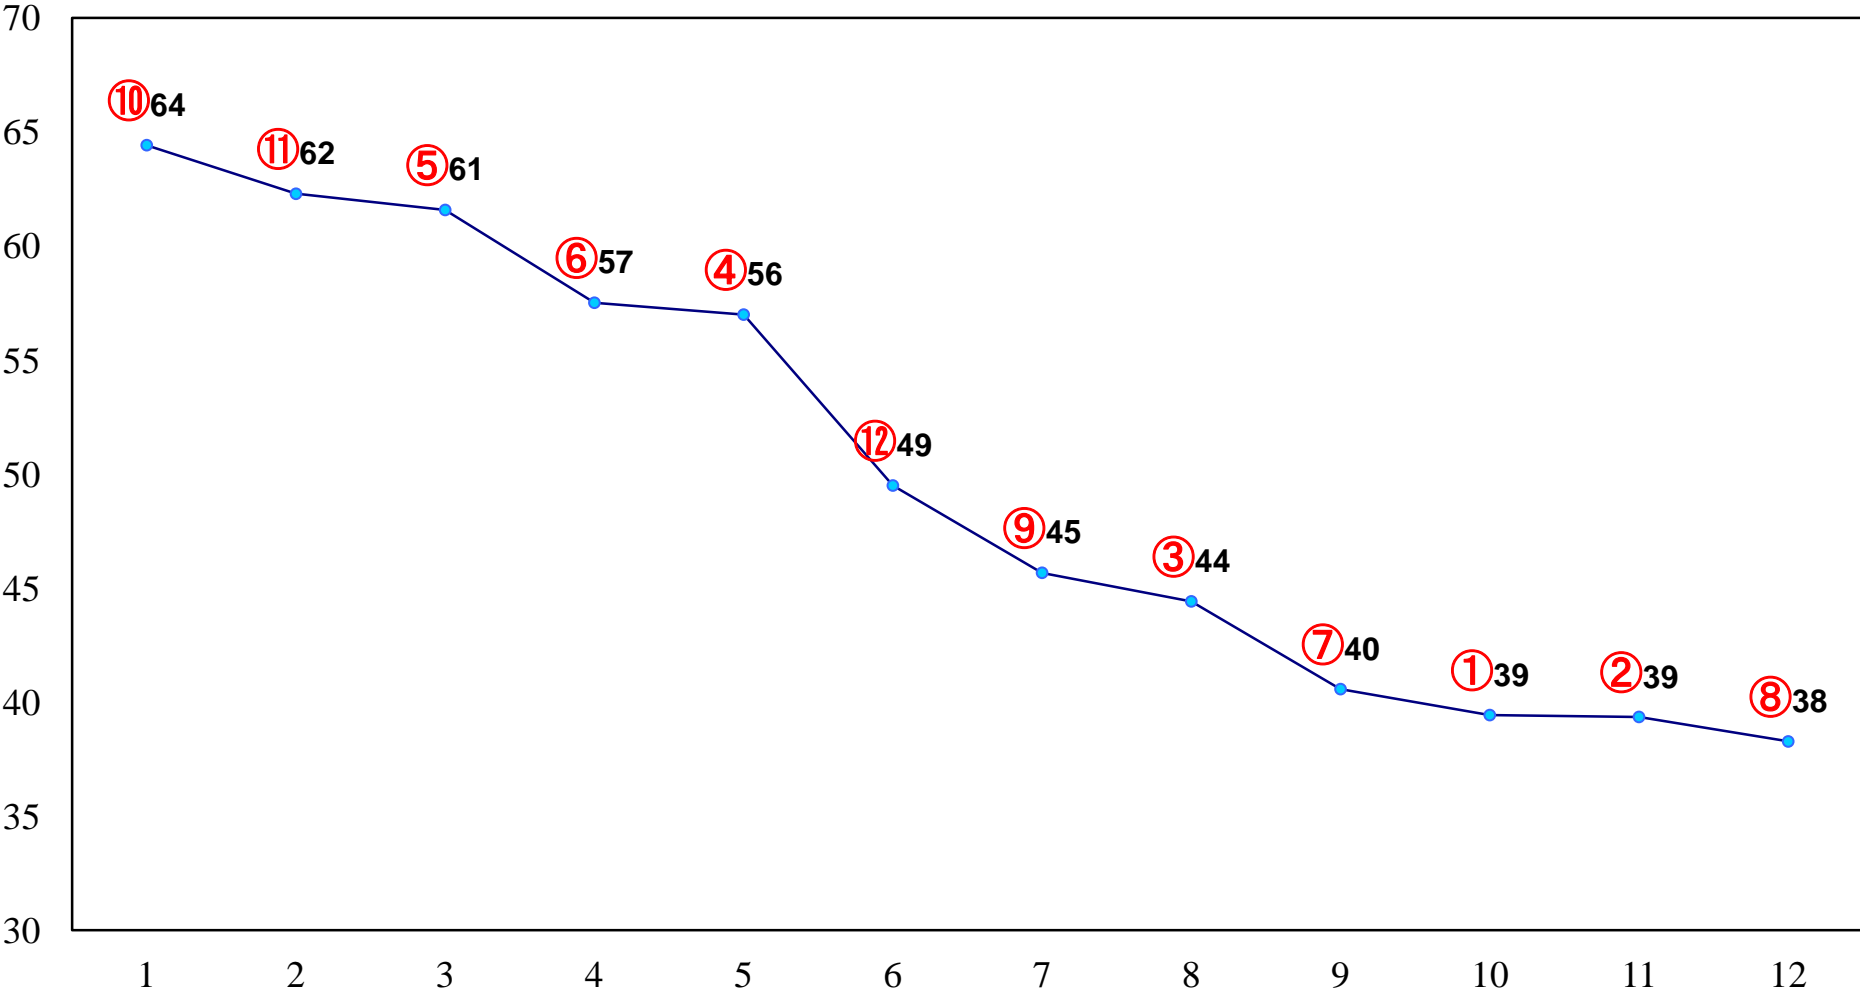

2014年02月18日(火) 浦和競馬 1R 10:50
3歳

2014年02月18日(火) 浦和競馬 2R 11:20
C3九 十 十一

2014年02月18日(火) 浦和競馬 3R 11:55
C3 4歳ア

2014年02月18日(火) 浦和競馬 4R 12:30
C3九 十 十一

2014年02月18日(火) 浦和競馬 5R 13:05
C3九 十 十一

2014年02月18日(火) 浦和競馬 6R 13:40
C2四五六

2014年02月18日(火) 浦和競馬 7R 14:15
C2四五六

2014年02月18日(火) 浦和競馬 8R 14:50
C2四五六

2014年02月18日(火) 浦和競馬 9R 15:25
J交 ツインシャイン特別3歳選抜馬

2014年02月18日(火) 浦和競馬 10R 16:00
C1五

2014年02月18日(火) 浦和競馬 11R 16:35
梅見月特別B2二B3一

2014年02月18日(火) 浦和競馬 12R 17:05
早春特別C2一