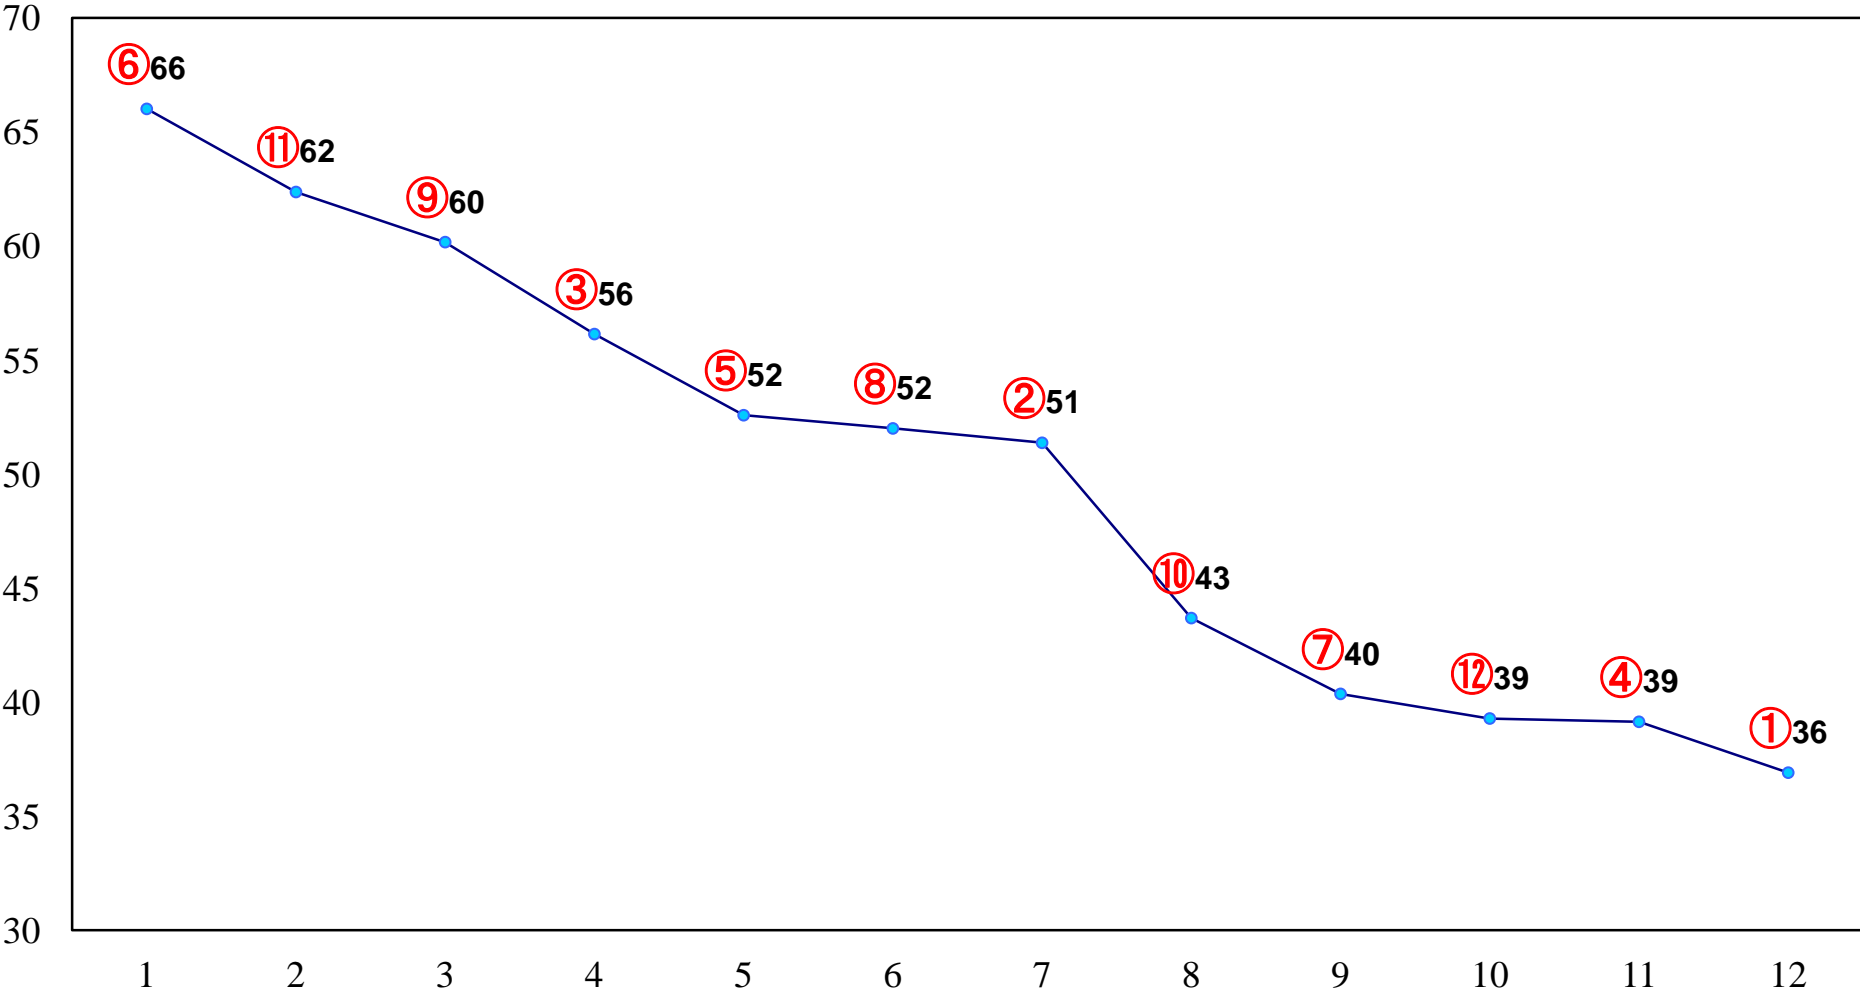

2014年02月18日(火) 浦和競馬 1R 10:50
3歳

2014年02月18日(火) 浦和競馬 2R 11:20
C3九 十 十一

2014年02月18日(火) 浦和競馬 3R 11:55
C3 4歳ア

2014年02月18日(火) 浦和競馬 4R 12:30
C3九 十 十一

2014年02月18日(火) 浦和競馬 5R 13:05
C3九 十 十一

2014年02月18日(火) 浦和競馬 6R 13:40
C2四五六