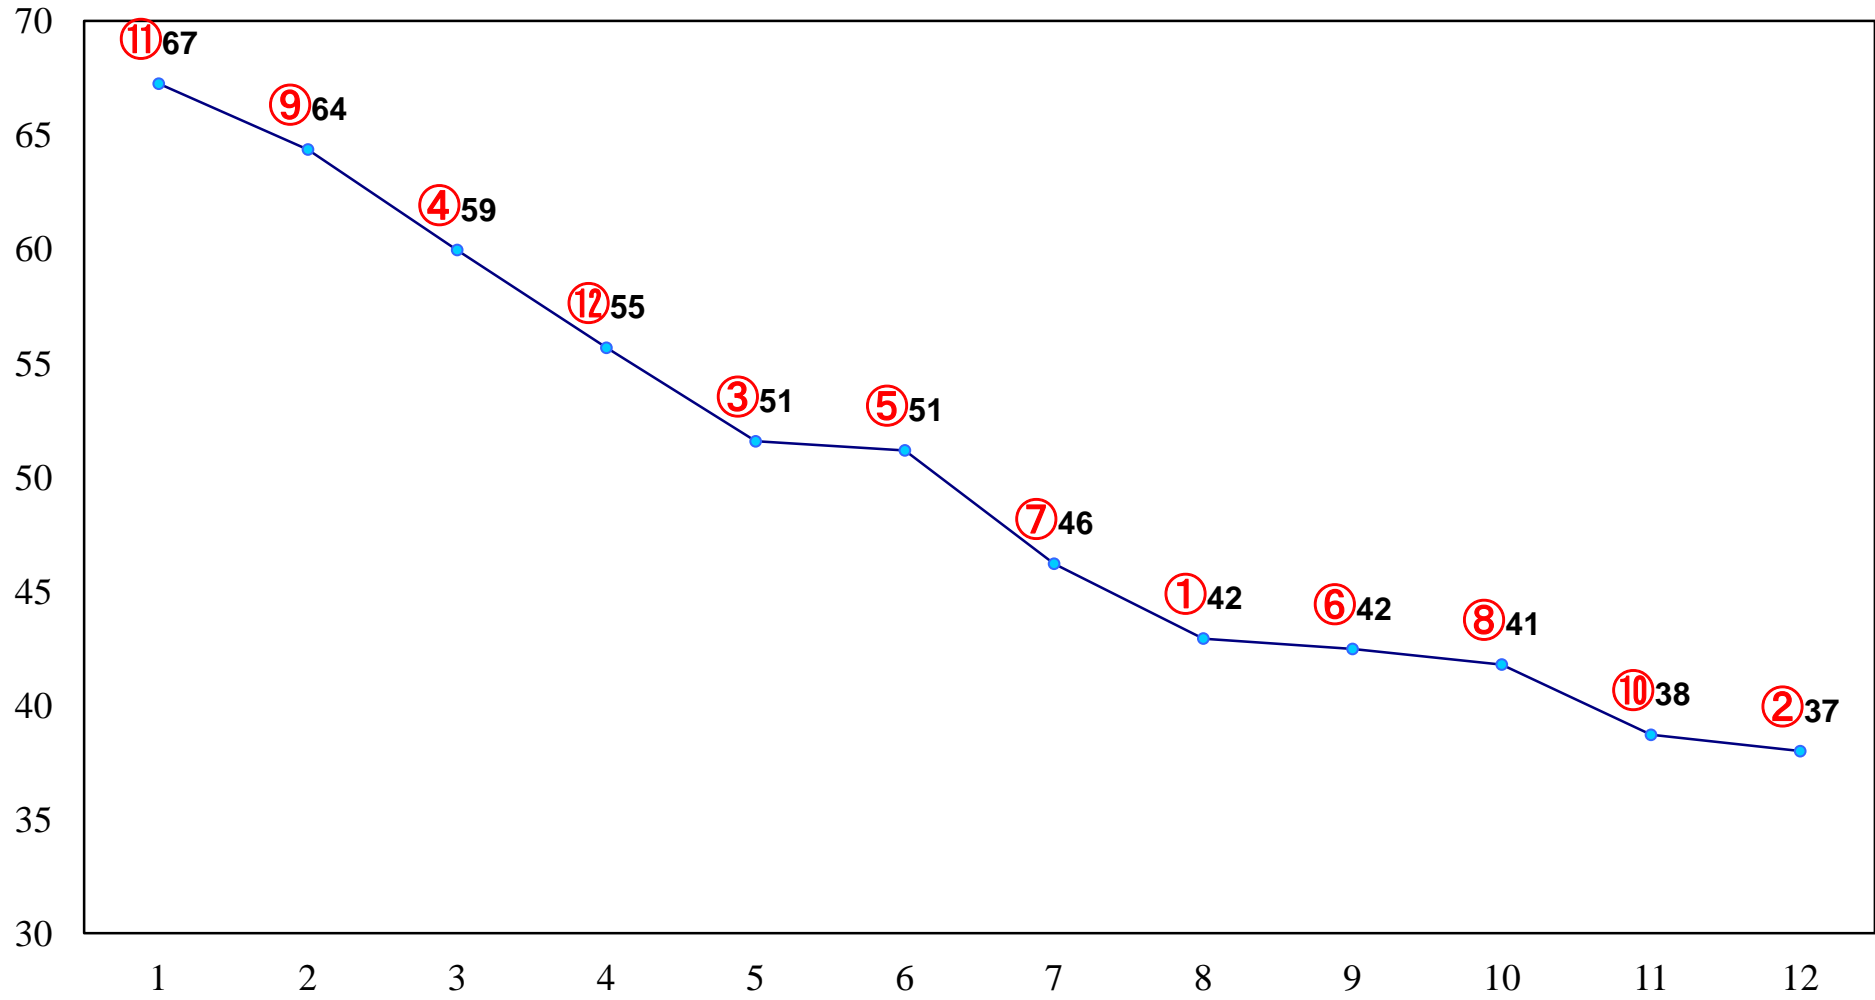

2014年02月18日(火) 浦和競馬 7R 14:15
C2四五六

2014年02月18日(火) 浦和競馬 8R 14:50
C2四五六

2014年02月18日(火) 浦和競馬 9R 15:25
J交 ツインシャイン特別3歳選抜馬

2014年02月18日(火) 浦和競馬 10R 16:00
C1五

2014年02月18日(火) 浦和競馬 11R 16:35
梅見月特別B2二B3一

2014年02月18日(火) 浦和競馬 12R 17:05
早春特別C2一