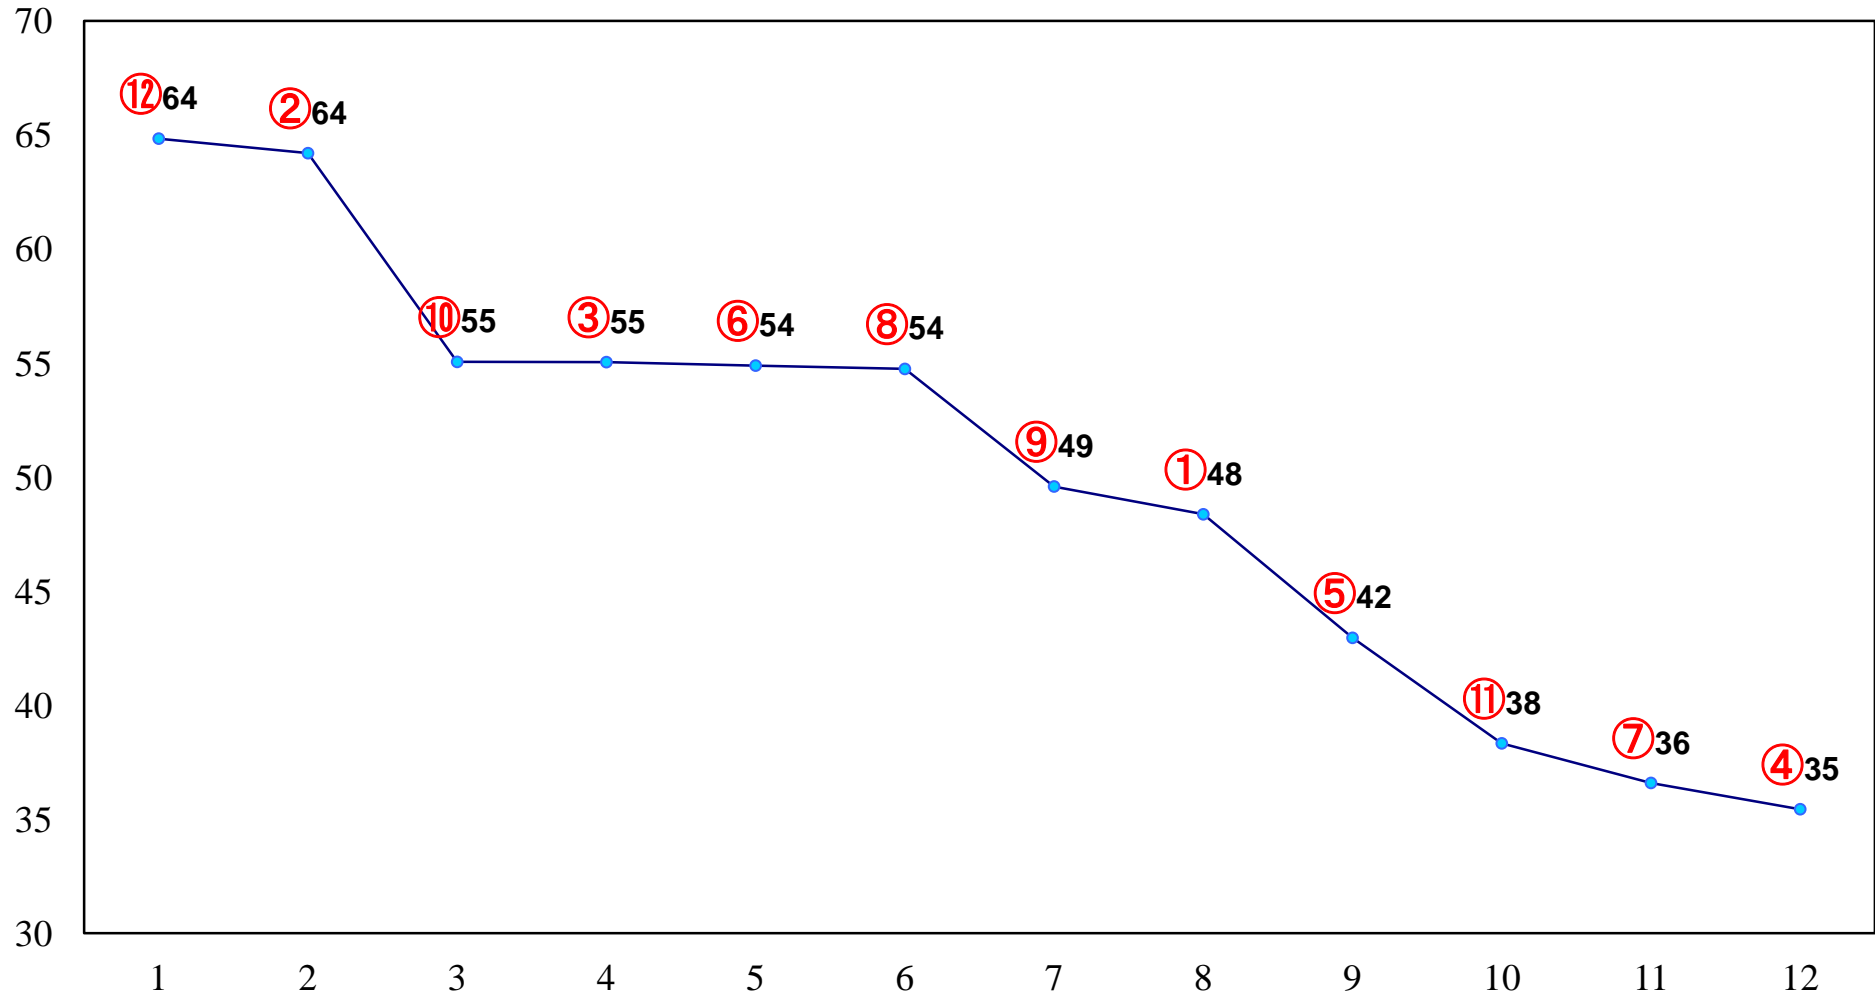

2014年02月18日(火) 浦和競馬 1R 10:50
3歳

2014年02月18日(火) 浦和競馬 2R 11:20
C3九 十 十一

2014年02月18日(火) 浦和競馬 3R 11:55
C3 4歳ア

2014年02月18日(火) 浦和競馬 4R 12:30
C3九 十 十一

2014年02月18日(火) 浦和競馬 5R 13:05
C3九 十 十一

2014年02月18日(火) 浦和競馬 6R 13:40
C2四五六

2014年02月18日(火) 浦和競馬 7R 14:15
C2四五六

2014年02月18日(火) 浦和競馬 8R 14:50
C2四五六

2014年02月18日(火) 浦和競馬 9R 15:25
J交 ツインシャイン特別3歳選抜馬

2014年02月18日(火) 浦和競馬 10R 16:00
C1五

2014年02月18日(火) 浦和競馬 11R 16:35
梅見月特別B2二B3一

2014年02月18日(火) 浦和競馬 12R 17:05
早春特別C2一