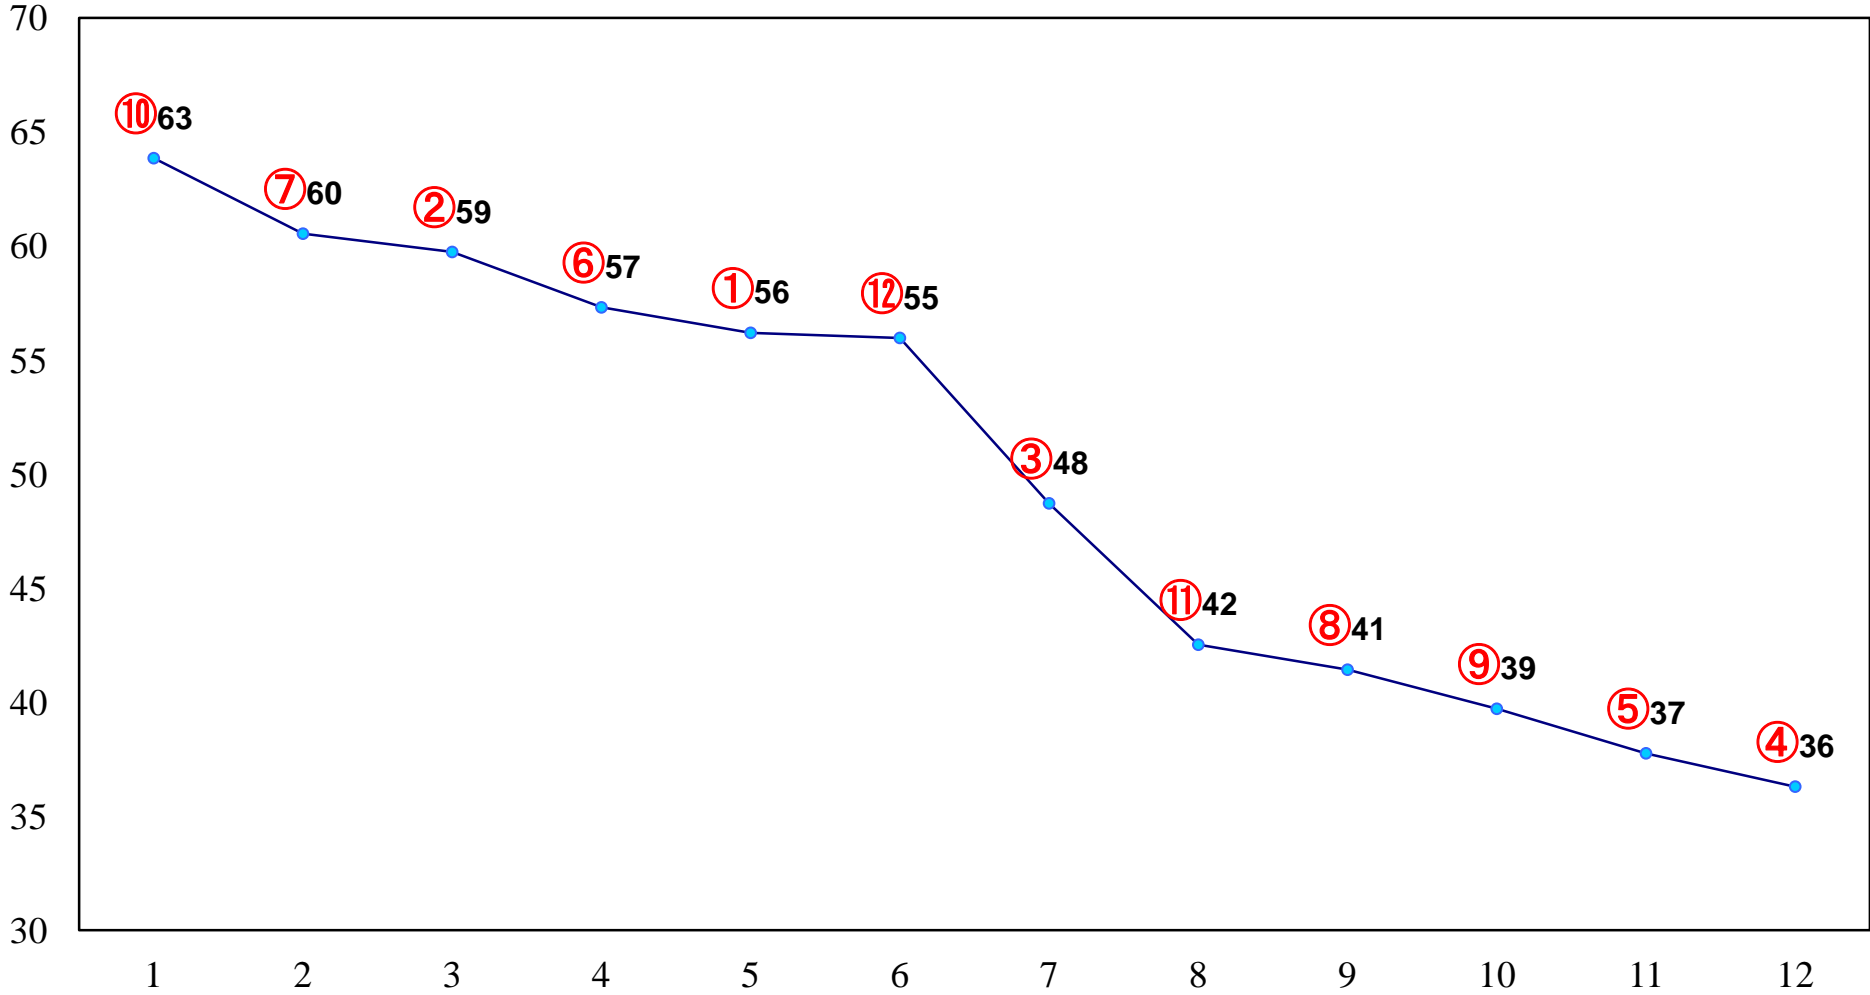

2014年02月18日(火) 浦和競馬 1R 10:50
3歳

2014年02月18日(火) 浦和競馬 2R 11:20
C3九 十 十一

2014年02月18日(火) 浦和競馬 3R 11:55
C3 4歳ア

2014年02月18日(火) 浦和競馬 4R 12:30
C3九 十 十一

2014年02月18日(火) 浦和競馬 5R 13:05
C3九 十 十一

2014年02月18日(火) 浦和競馬 6R 13:40
C2四五六

2014年02月18日(火) 浦和競馬 7R 14:15
C2四五六

2014年02月18日(火) 浦和競馬 8R 14:50
C2四五六

2014年02月18日(火) 浦和競馬 9R 15:25
J交 ツインシャイン特別3歳選抜馬

2014年02月18日(火) 浦和競馬 10R 16:00
C1五

2014年02月18日(火) 浦和競馬 11R 16:35
梅見月特別B2二B3一

2014年02月18日(火) 浦和競馬 12R 17:05
早春特別C2一