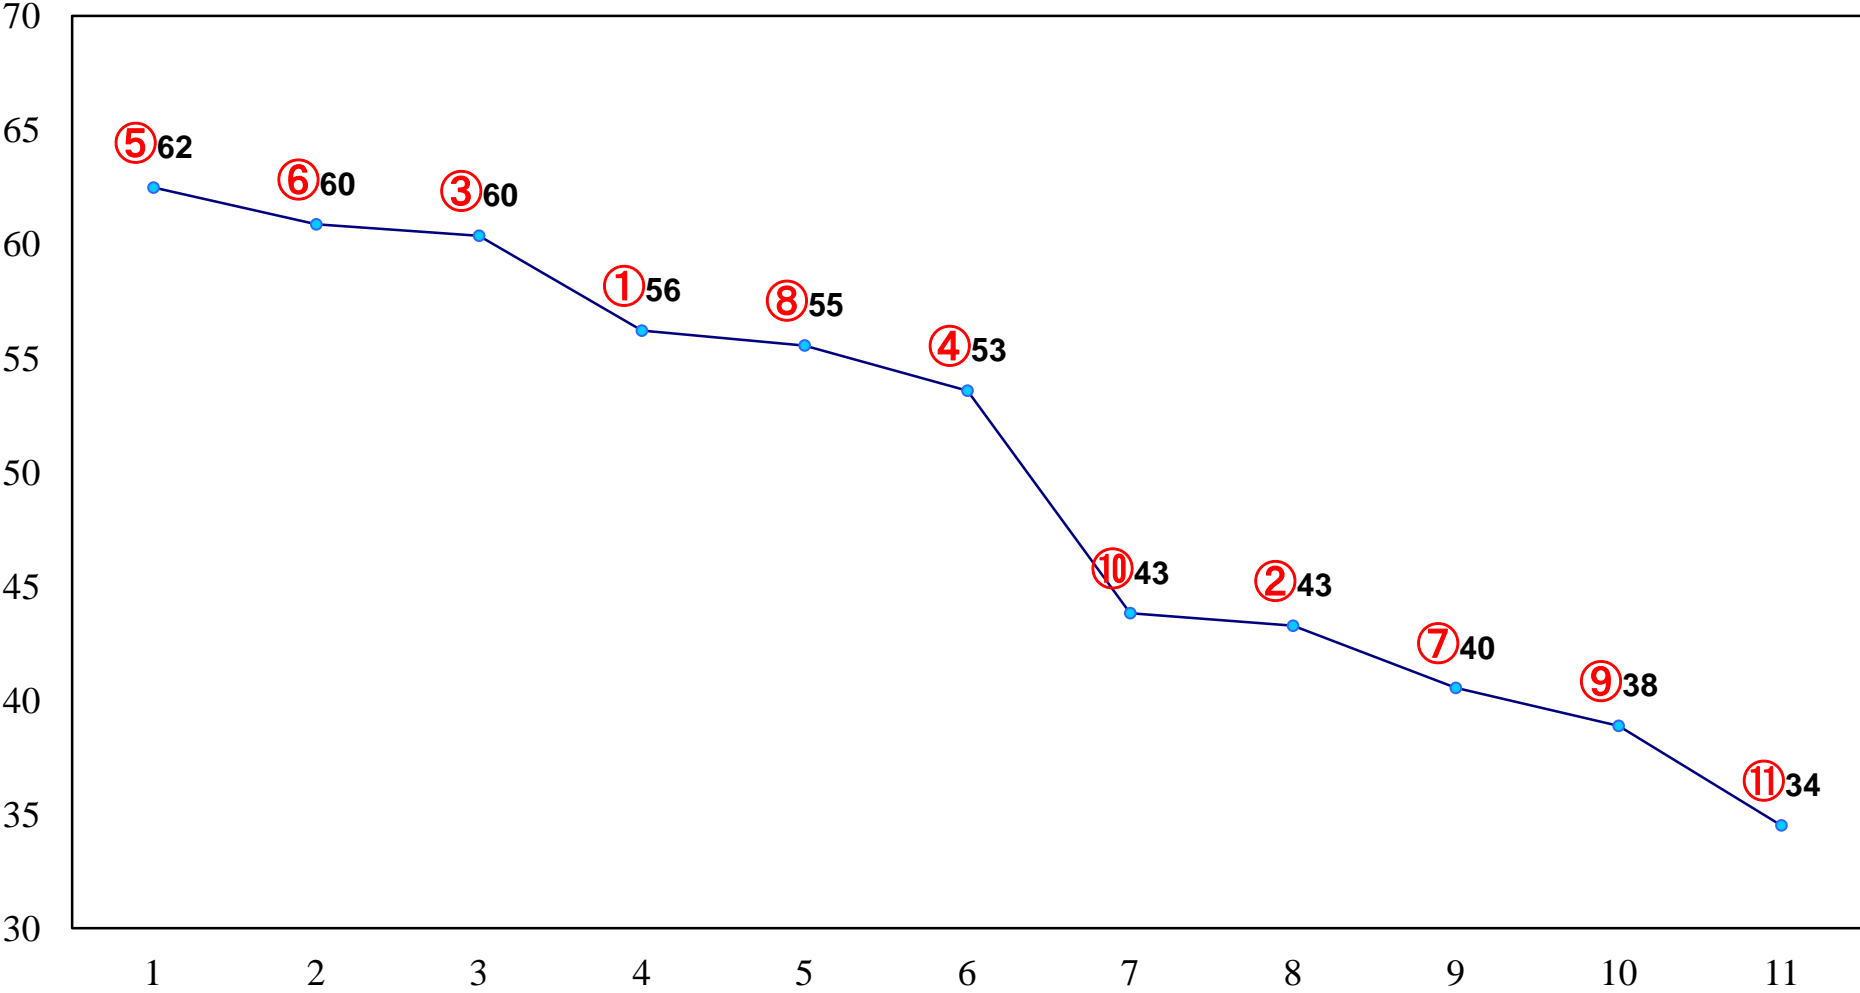

2014年02月18日(火) 浦和競馬 1R 10:50
3歳

2014年02月18日(火) 浦和競馬 2R 11:20
C3九 十 十一

2014年02月18日(火) 浦和競馬 3R 11:55
C3 4歳ア

2014年02月18日(火) 浦和競馬 4R 12:30
C3九 十 十一

2014年02月18日(火) 浦和競馬 5R 13:05
C3九 十 十一

2014年02月18日(火) 浦和競馬 6R 13:40
C2四五六

2014年02月18日(火) 浦和競馬 7R 14:15
C2四五六

2014年02月18日(火) 浦和競馬 8R 14:50
C2四五六

2014年02月18日(火) 浦和競馬 9R 15:25
J交 ツインシャイン特別3歳選抜馬

2014年02月18日(火) 浦和競馬 10R 16:00
C1五

2014年02月18日(火) 浦和競馬 11R 16:35
梅見月特別B2二B3一

2014年02月18日(火) 浦和競馬 12R 17:05
早春特別C2一