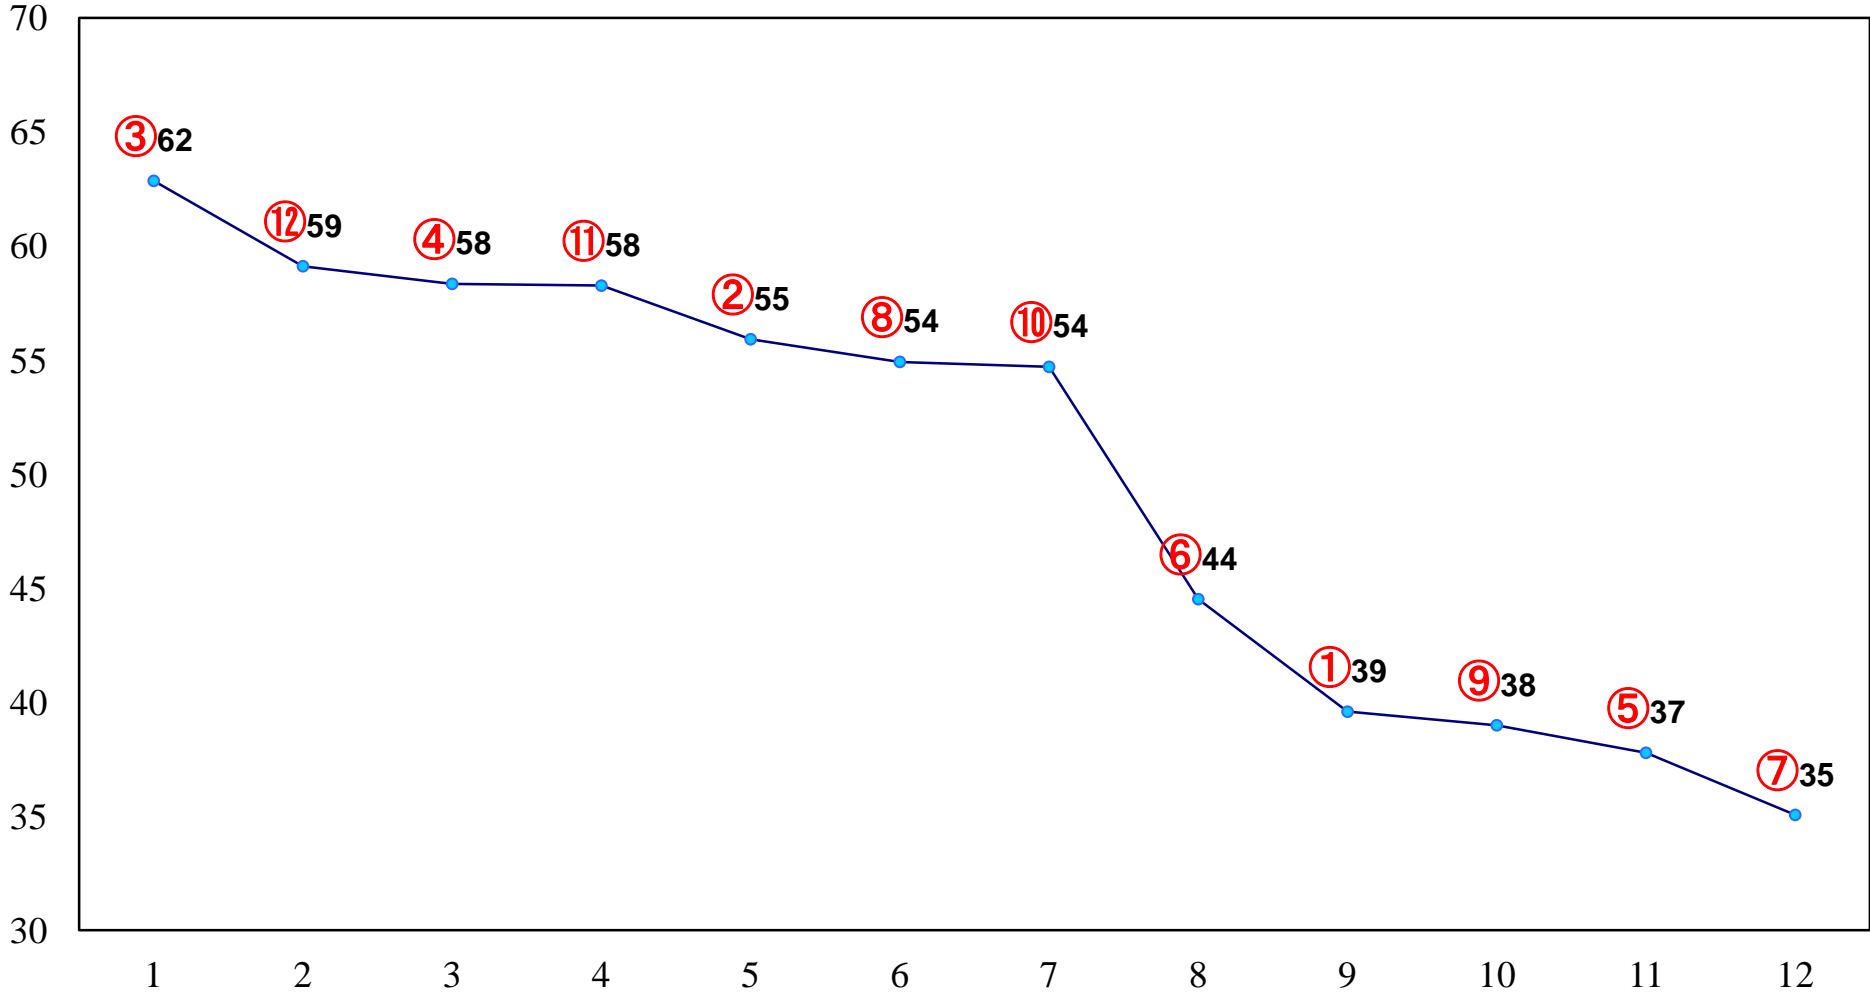

2014年02月18日(火) 浦和競馬 1R 10:50
3歳

2014年02月18日(火) 浦和競馬 2R 11:20
C3九 十 十一

2014年02月18日(火) 浦和競馬 3R 11:55
C3 4歳ア

2014年02月18日(火) 浦和競馬 4R 12:30
C3九 十 十一

2014年02月18日(火) 浦和競馬 5R 13:05
C3九 十 十一

2014年02月18日(火) 浦和競馬 6R 13:40
C2四五六

2014年02月18日(火) 浦和競馬 7R 14:15
C2四五六

2014年02月18日(火) 浦和競馬 8R 14:50
C2四五六

2014年02月18日(火) 浦和競馬 9R 15:25
J交 ツインシャイン特別3歳選抜馬

2014年02月18日(火) 浦和競馬 10R 16:00
C1五

2014年02月18日(火) 浦和競馬 11R 16:35
梅見月特別B2二B3一

2014年02月18日(火) 浦和競馬 12R 17:05
早春特別C2一