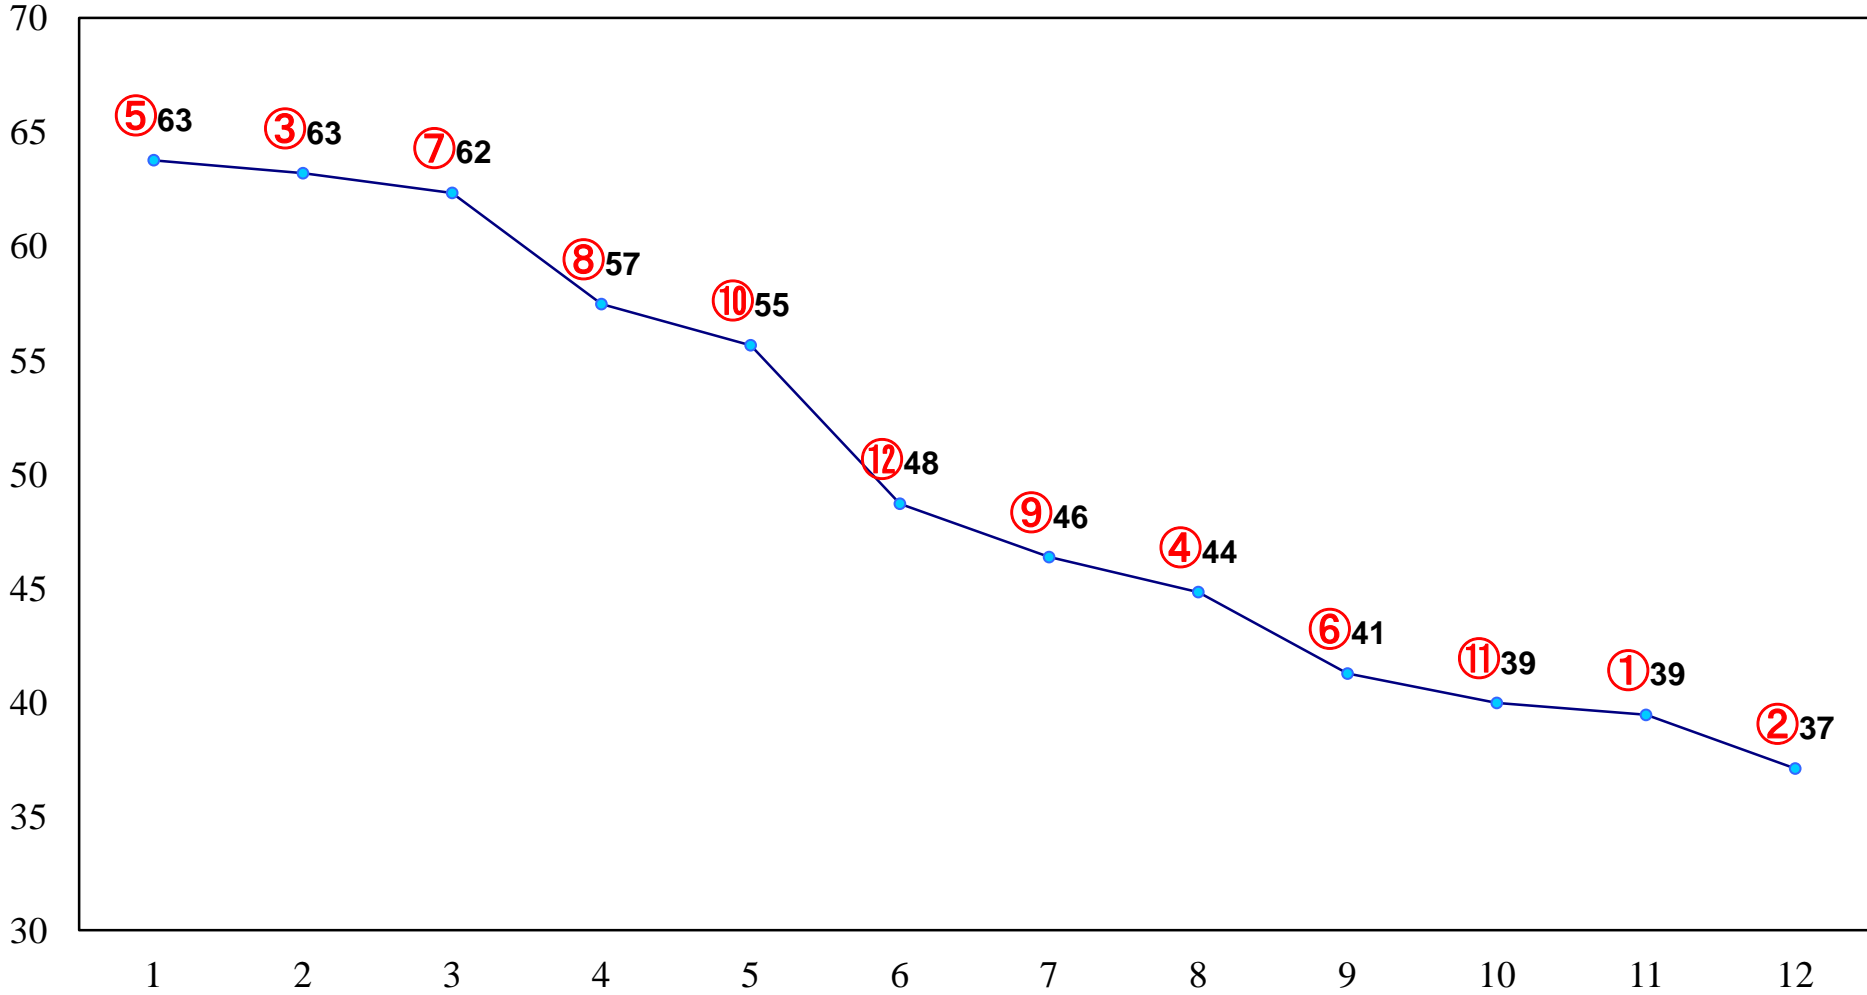

2014年02月18日(火) 浦和競馬 1R 10:50
3歳

2014年02月18日(火) 浦和競馬 2R 11:20
C3九 十 十一

2014年02月18日(火) 浦和競馬 3R 11:55
C3 4歳ア

2014年02月18日(火) 浦和競馬 4R 12:30
C3九 十 十一

2014年02月18日(火) 浦和競馬 5R 13:05
C3九 十 十一

2014年02月18日(火) 浦和競馬 6R 13:40
C2四五六

2014年02月18日(火) 浦和競馬 7R 14:15
C2四五六

2014年02月18日(火) 浦和競馬 8R 14:50
C2四五六

2014年02月18日(火) 浦和競馬 9R 15:25
J交 ツインシャイン特別3歳選抜馬

2014年02月18日(火) 浦和競馬 10R 16:00
C1五

2014年02月18日(火) 浦和競馬 11R 16:35
梅見月特別B2二B3一

2014年02月18日(火) 浦和競馬 12R 17:05
早春特別C2一