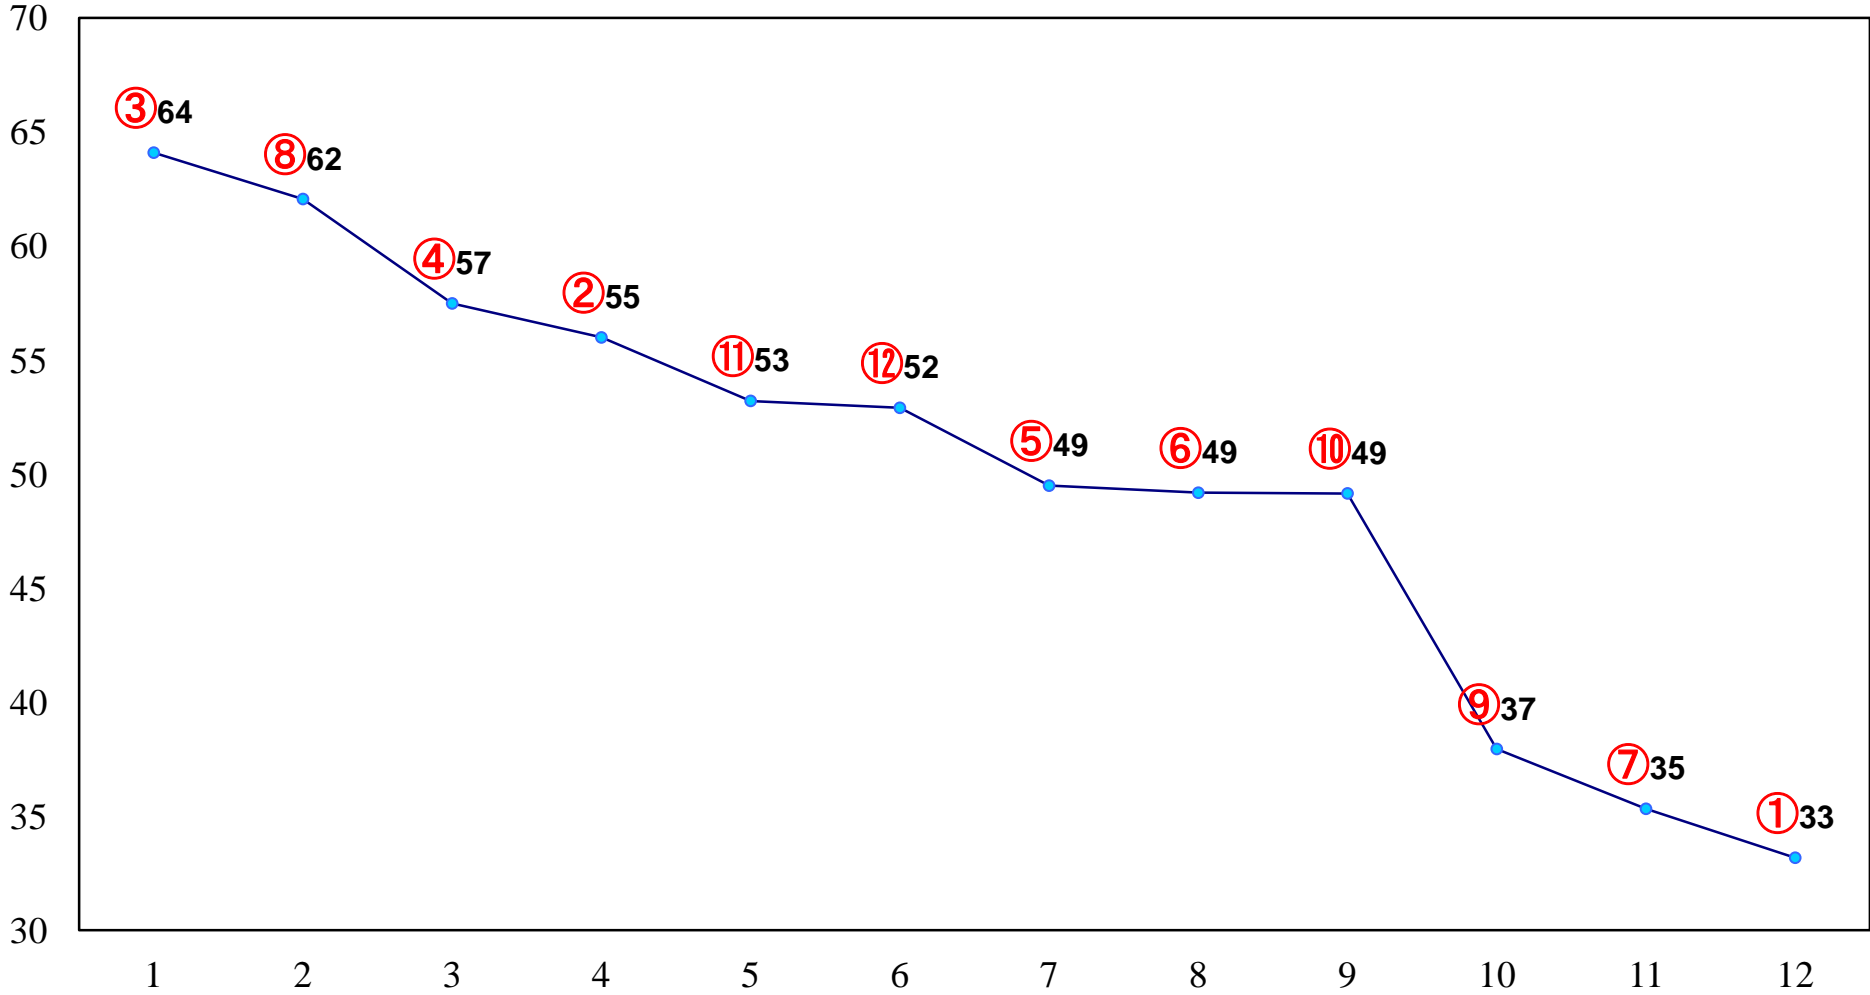

2014年02月18日(火) 浦和競馬 1R 10:50
3歳

2014年02月18日(火) 浦和競馬 2R 11:20
C3九 十 十一

2014年02月18日(火) 浦和競馬 3R 11:55
C3 4歳ア

2014年02月18日(火) 浦和競馬 4R 12:30
C3九 十 十一

2014年02月18日(火) 浦和競馬 5R 13:05
C3九 十 十一

2014年02月18日(火) 浦和競馬 6R 13:40
C2四五六

2014年02月18日(火) 浦和競馬 7R 14:15
C2四五六

2014年02月18日(火) 浦和競馬 8R 14:50
C2四五六

2014年02月18日(火) 浦和競馬 9R 15:25
J交 ツインシャイン特別3歳選抜馬

2014年02月18日(火) 浦和競馬 10R 16:00
C1五

2014年02月18日(火) 浦和競馬 11R 16:35
梅見月特別B2二B3一

2014年02月18日(火) 浦和競馬 12R 17:05
早春特別C2一