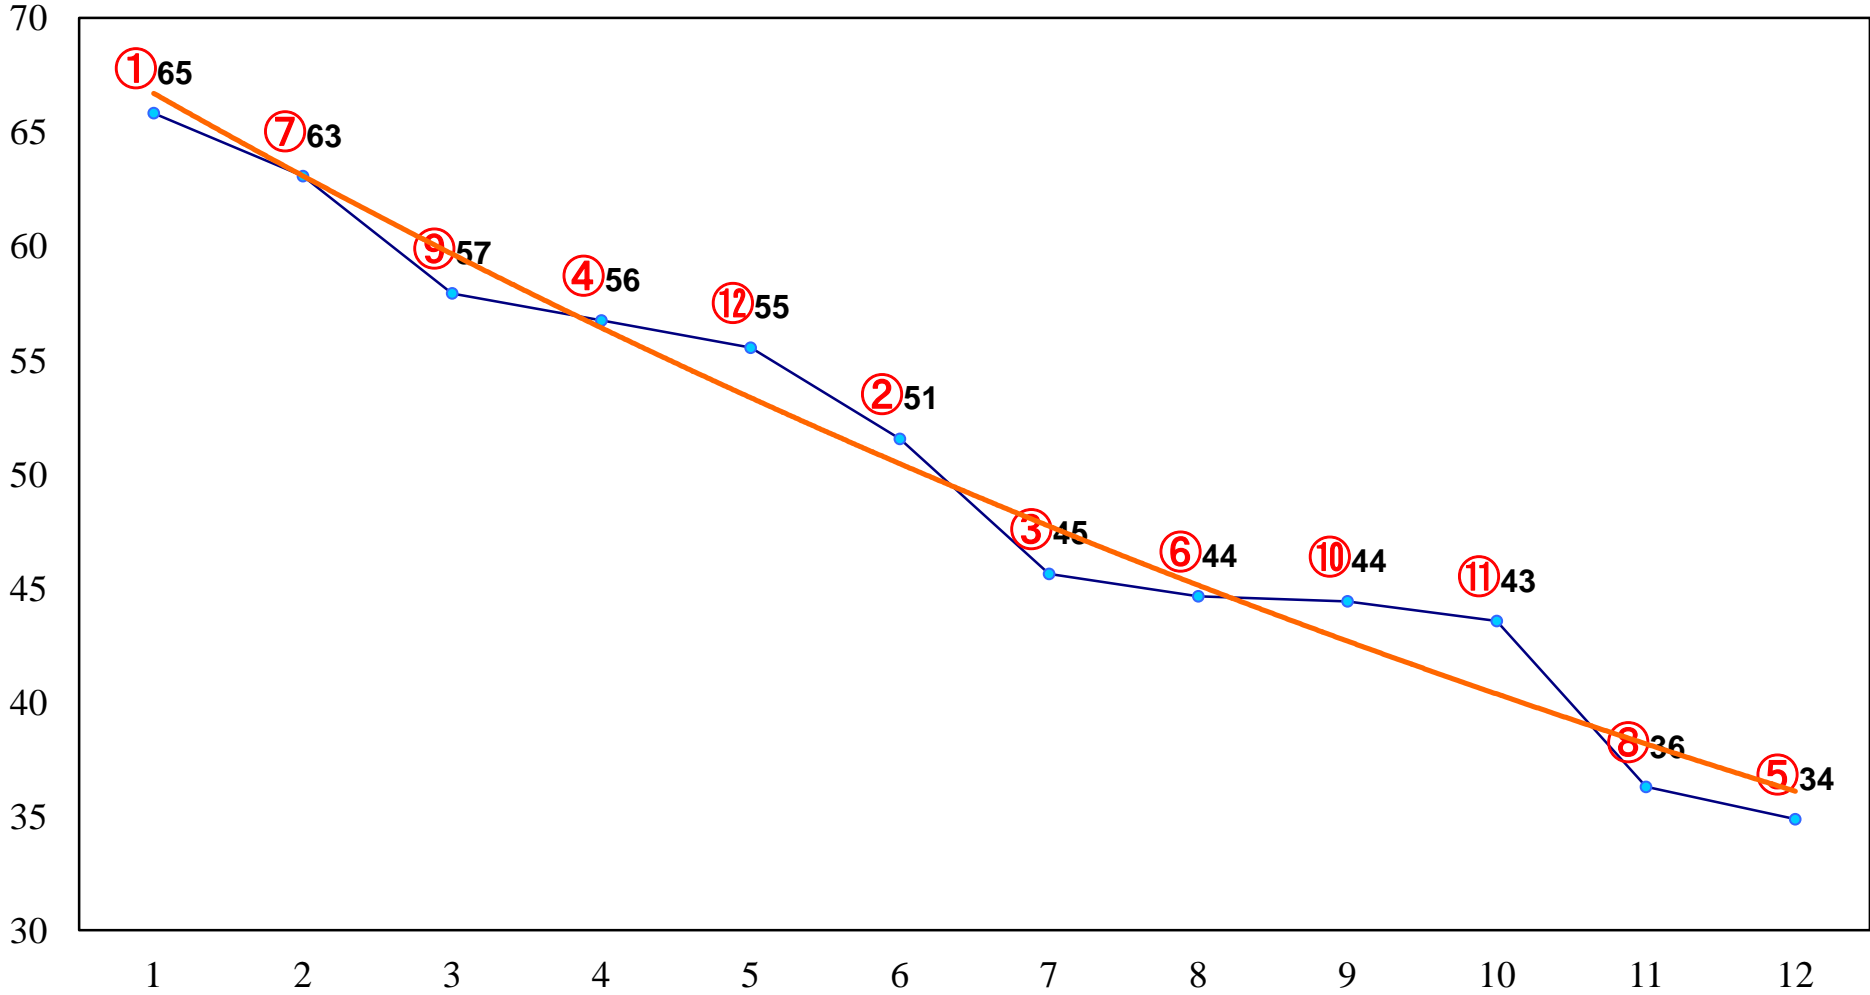

2014年02月21日(金) 浦和競馬 2R 11:20
C3 4歳ウ

2014年02月21日(金) 浦和競馬 3R 11:50
3歳

2014年02月21日(金) 浦和競馬 4R 12:20
3歳

2014年02月21日(金) 浦和競馬 5R 12:50
C3二

2014年02月21日(金) 浦和競馬 6R 13:20
C2十一 十二 十三

2014年02月21日(金) 浦和競馬 7R 13:55
C2十一 十二 十三