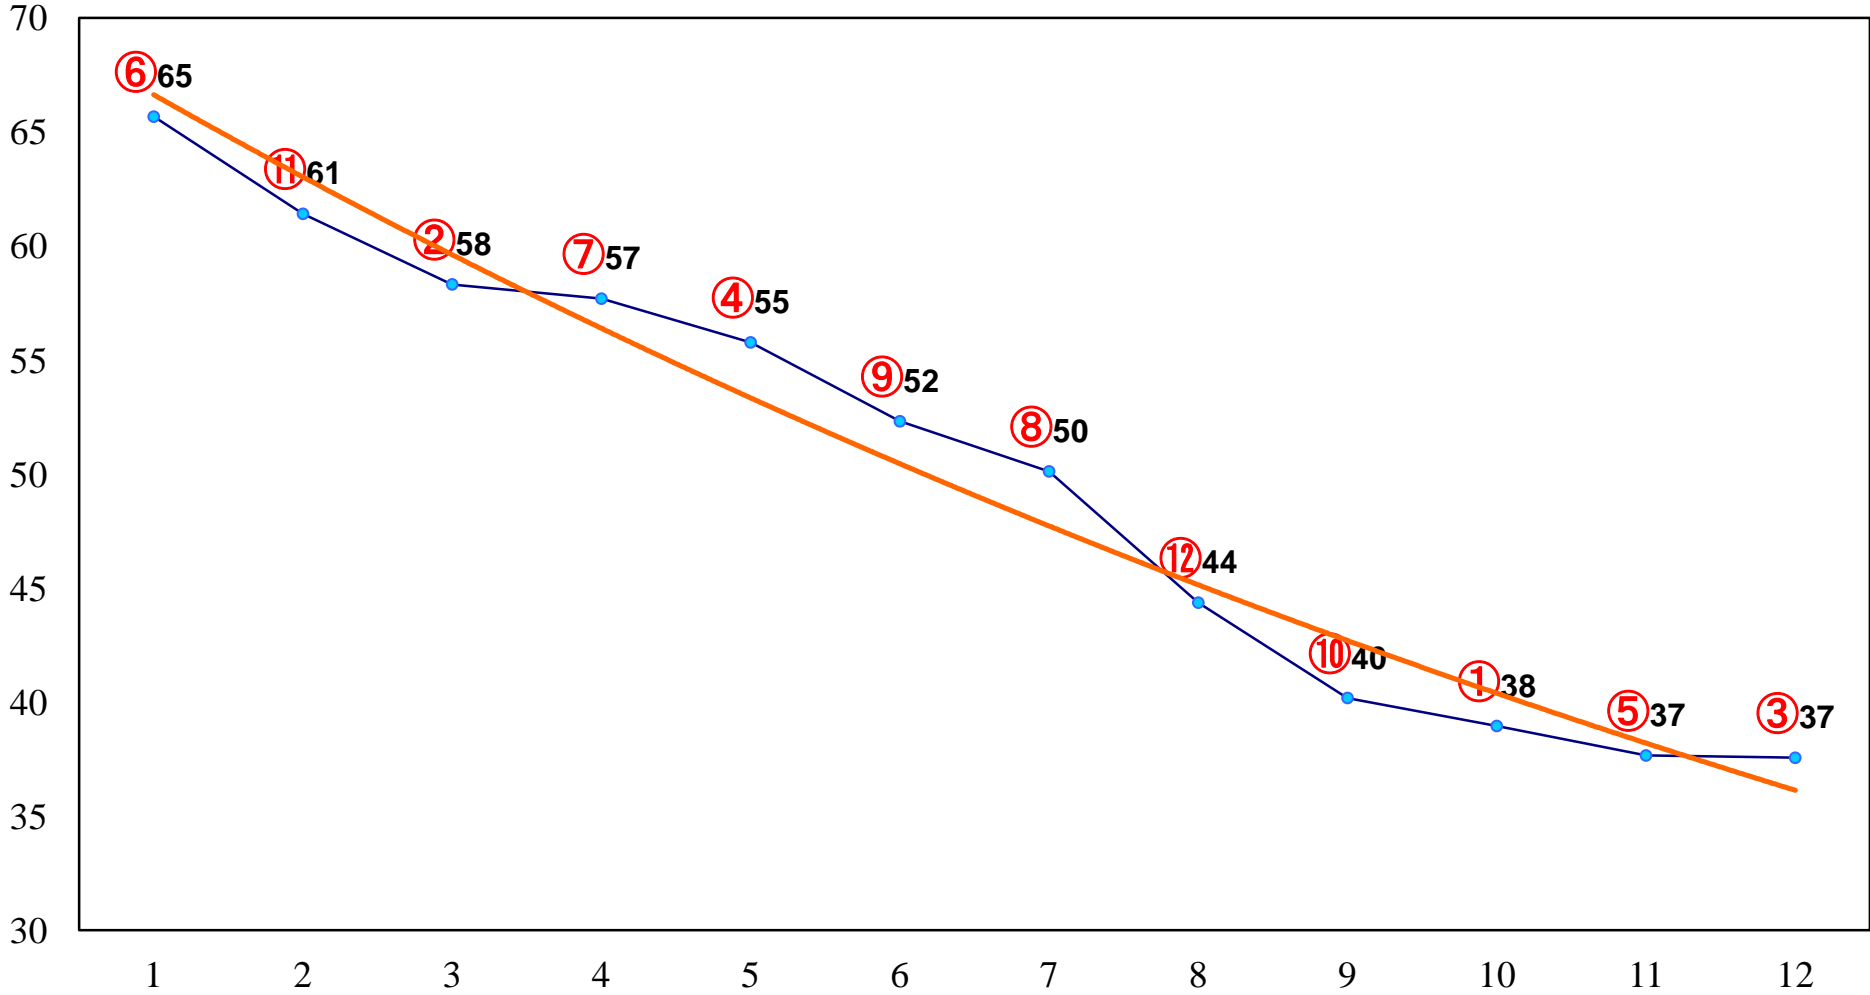

2014年02月21日(金) 浦和競馬 2R 11:20
C3 4歳ウ

2014年02月21日(金) 浦和競馬 3R 11:50
3歳

2014年02月21日(金) 浦和競馬 4R 12:20
3歳

2014年02月21日(金) 浦和競馬 5R 12:50
C3二

2014年02月21日(金) 浦和競馬 6R 13:20
C2十一 十二 十三

2014年02月21日(金) 浦和競馬 7R 13:55
C2十一 十二 十三