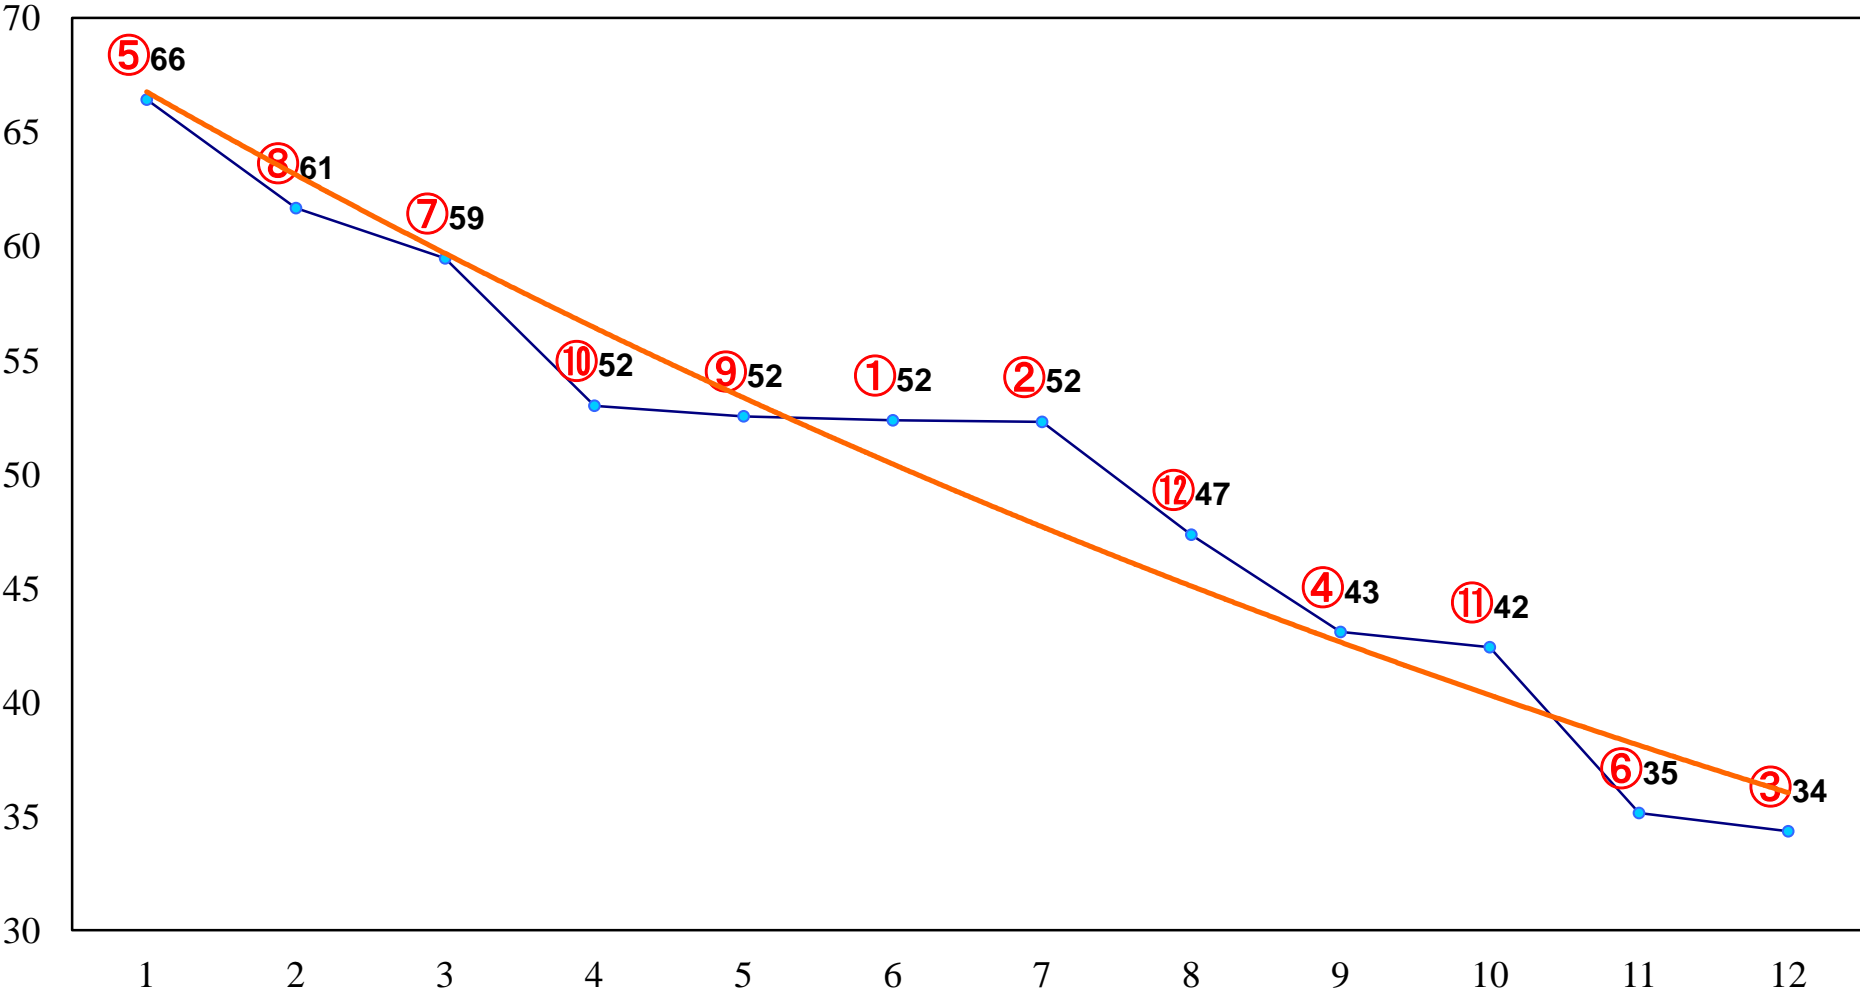

2014年02月21日(金) 浦和競馬 2R 11:20
C3 4歳ウ

2014年02月21日(金) 浦和競馬 3R 11:50
3歳

2014年02月21日(金) 浦和競馬 4R 12:20
3歳

2014年02月21日(金) 浦和競馬 5R 12:50
C3二

2014年02月21日(金) 浦和競馬 6R 13:20
C2十一 十二 十三

2014年02月21日(金) 浦和競馬 7R 13:55
C2十一 十二 十三