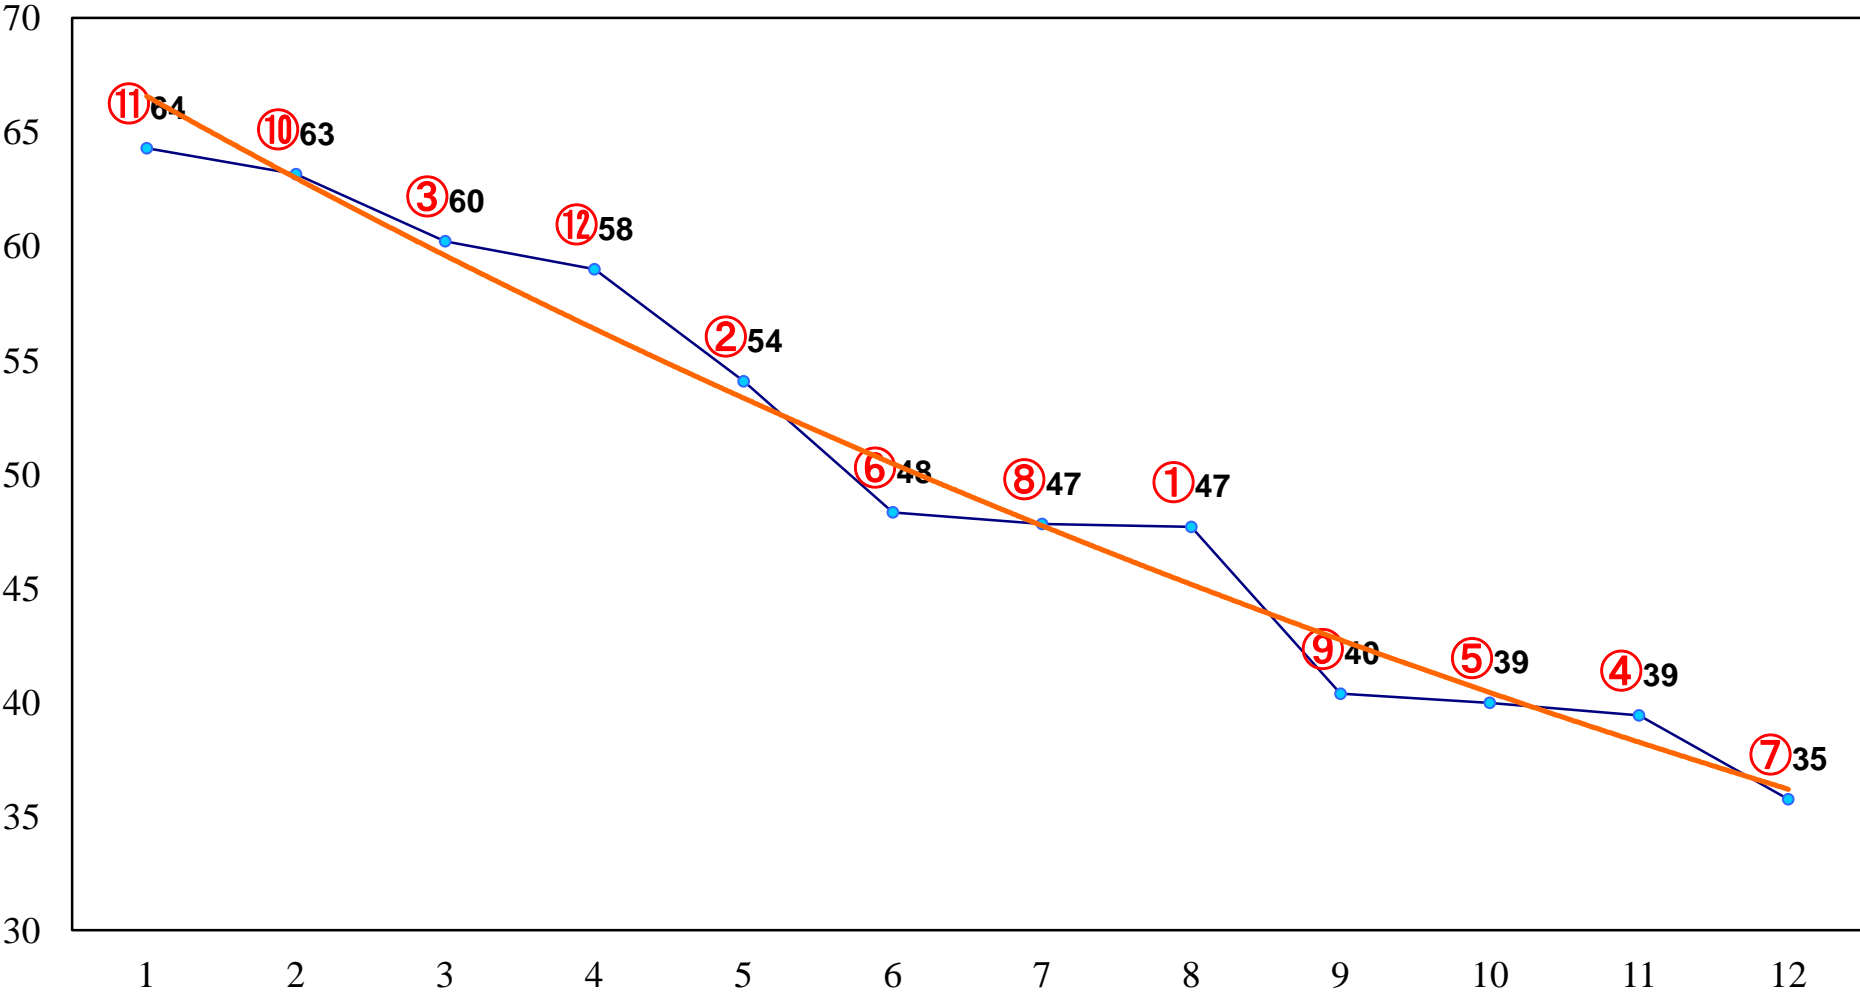

2014年02月21日(金) 浦和競馬 8R 14:30
C2十一 十二 十三