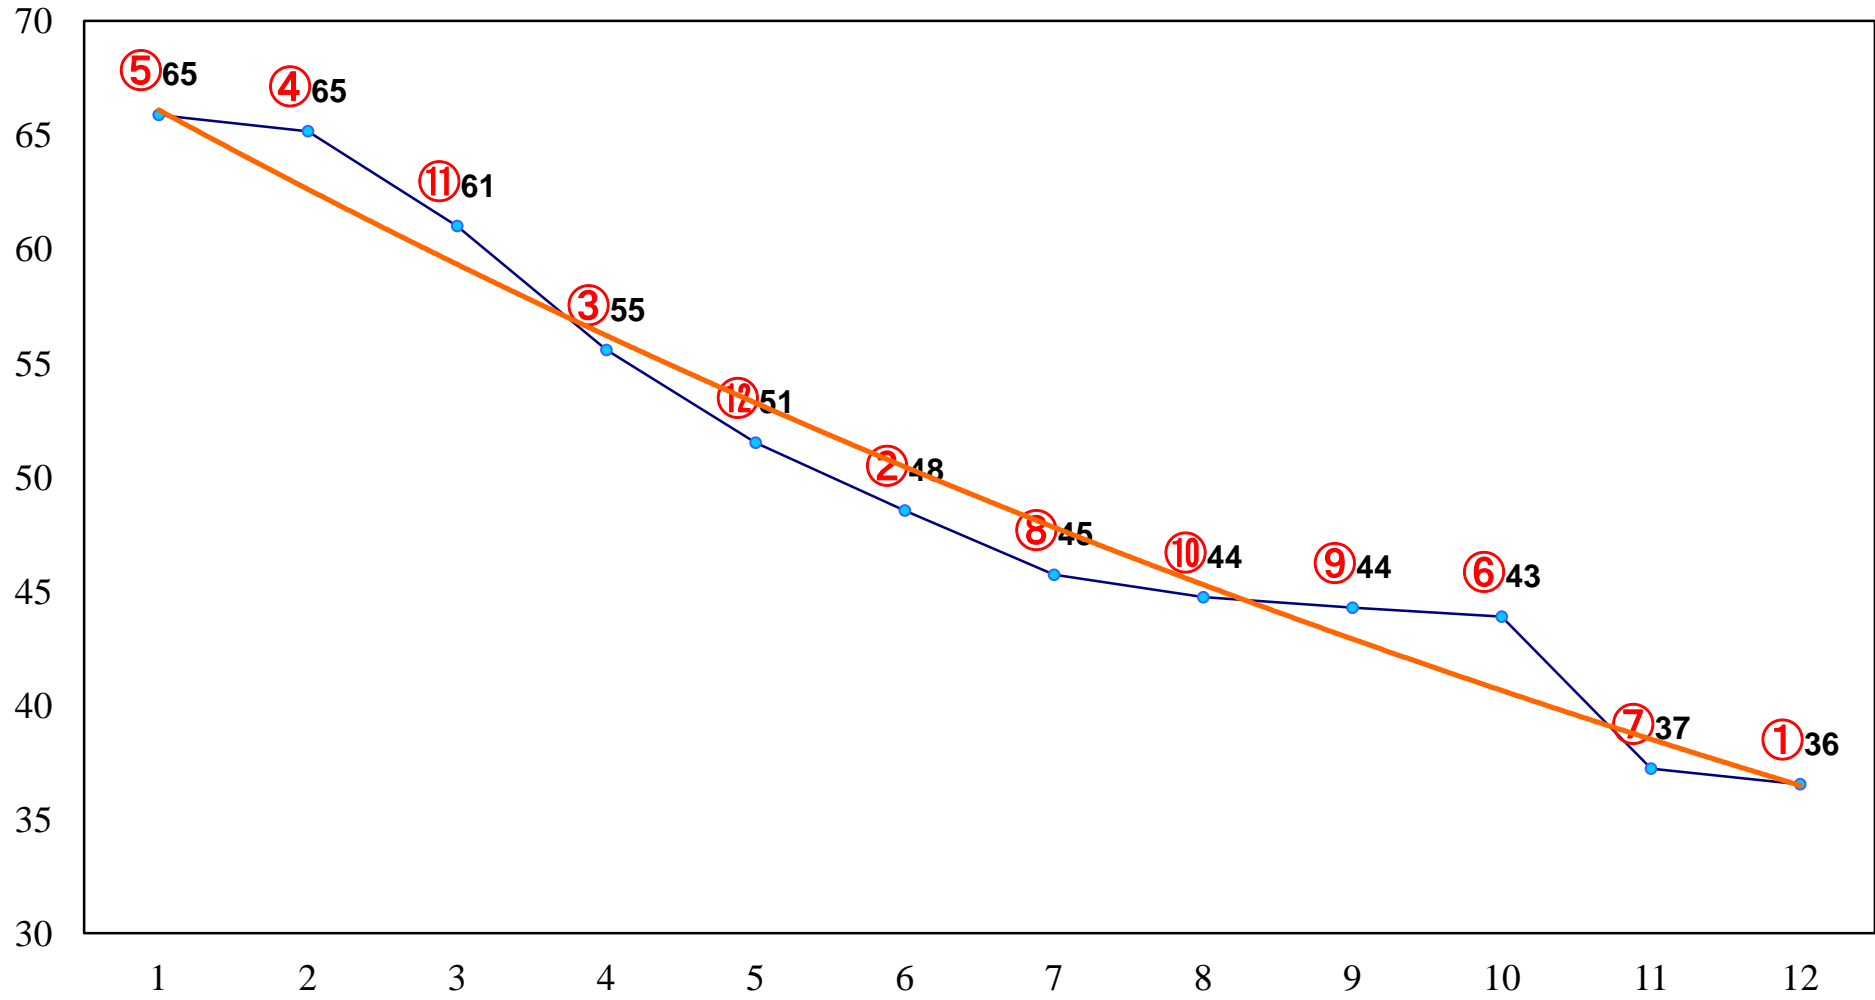

2014年02月21日(金) 浦和競馬 10R 15:40
ゆうパークおごせ賞C1四