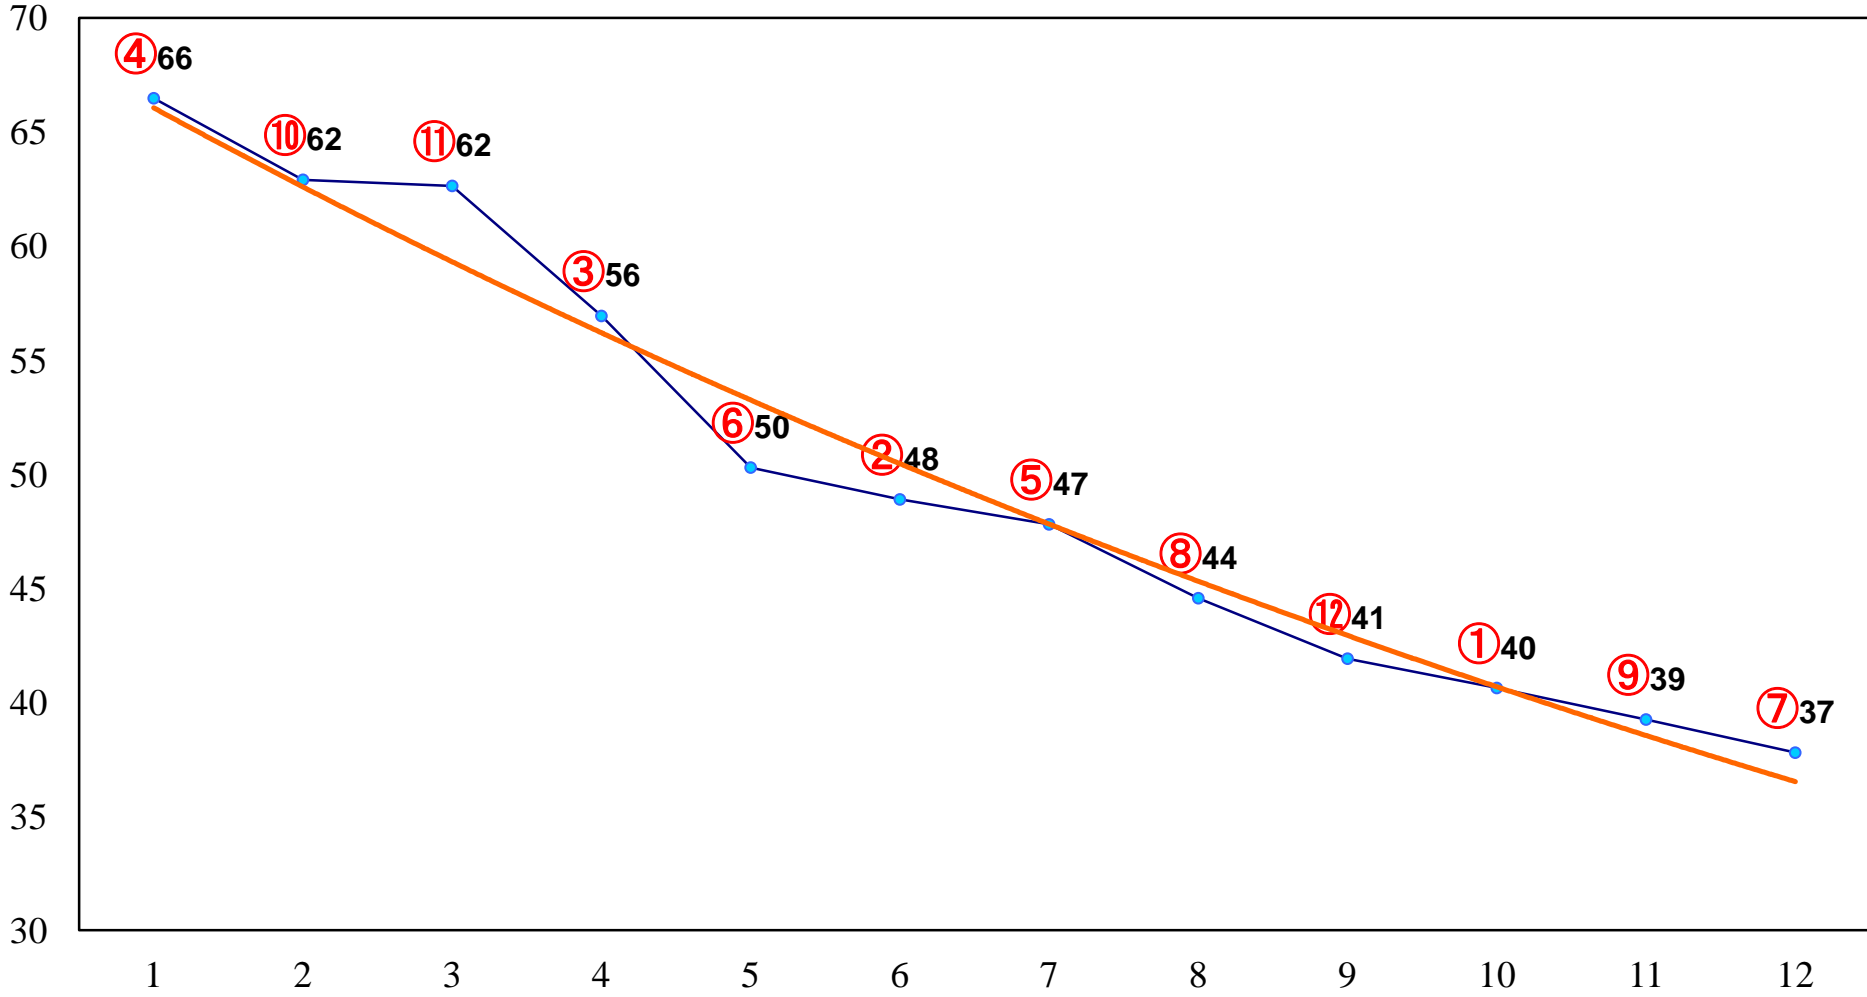

2014年02月21日(金) 浦和競馬 2R 11:20
C3 4歳ウ

2014年02月21日(金) 浦和競馬 3R 11:50
3歳

2014年02月21日(金) 浦和競馬 4R 12:20
3歳

2014年02月21日(金) 浦和競馬 5R 12:50
C3二

2014年02月21日(金) 浦和競馬 6R 13:20
C2十一 十二 十三

2014年02月21日(金) 浦和競馬 7R 13:55
C2十一 十二 十三