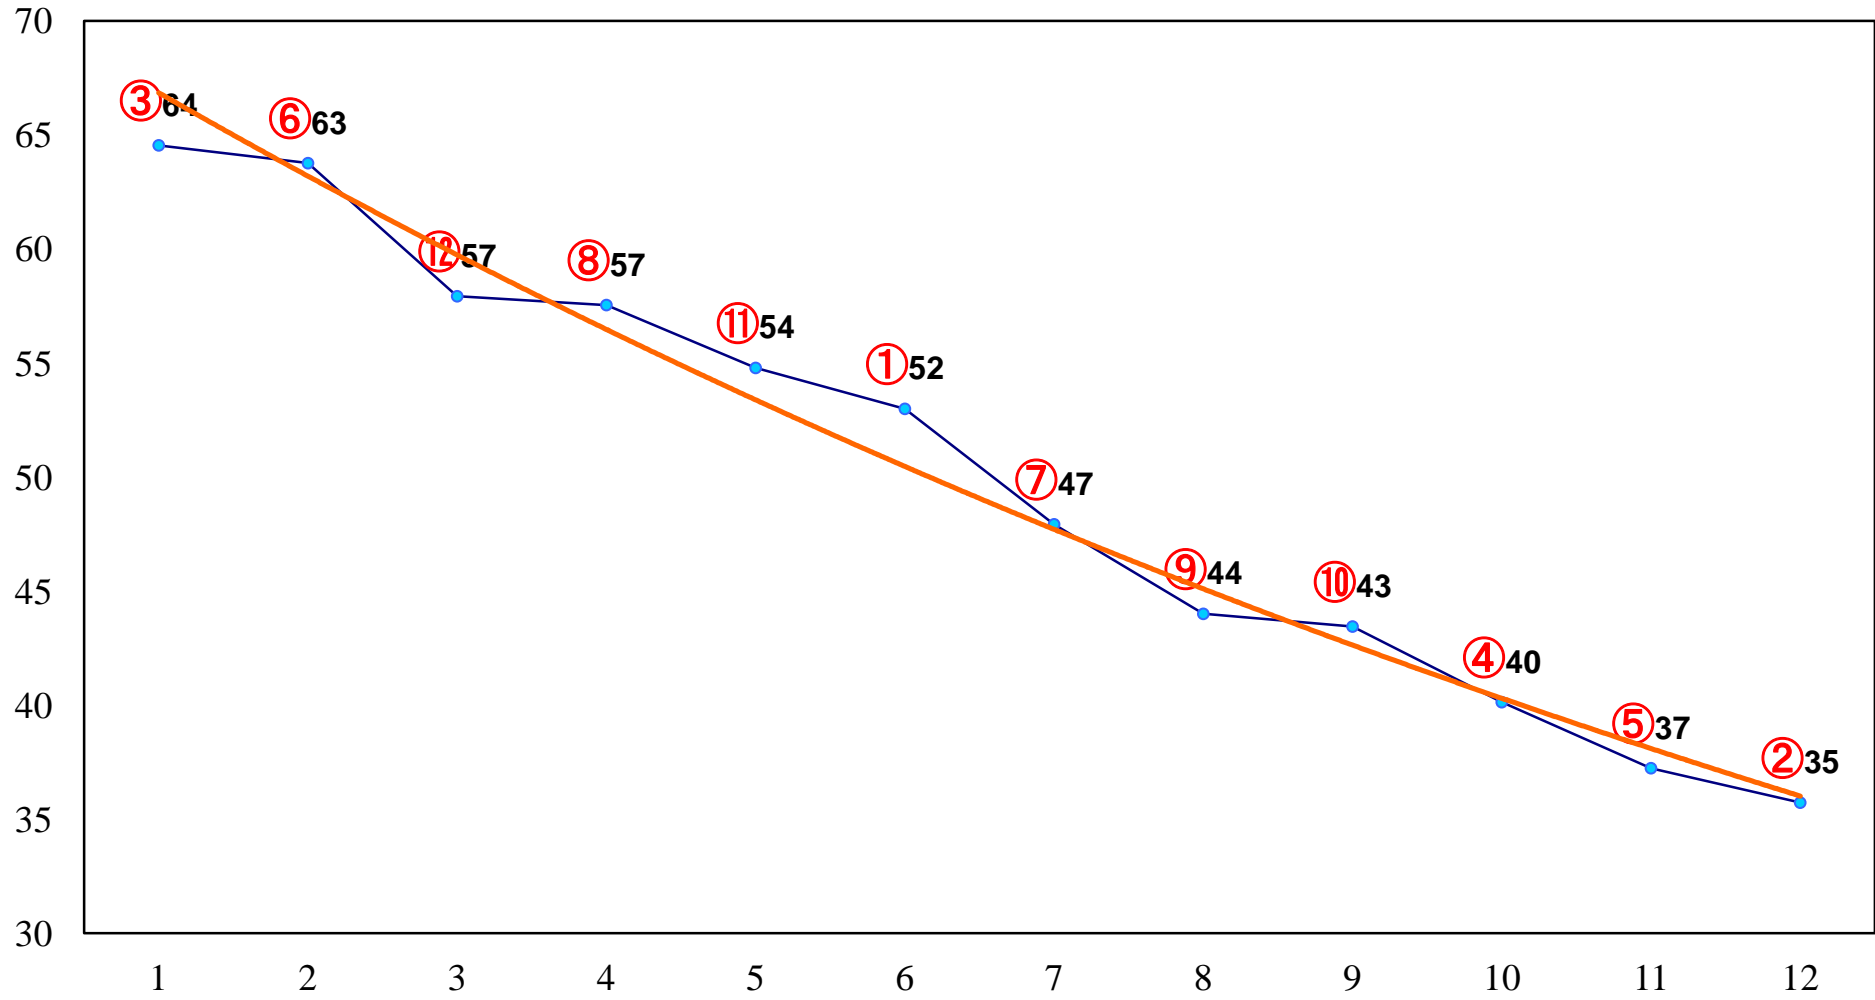

2014年02月21日(金) 浦和競馬 11R 16:15
如月特別B1二B2一