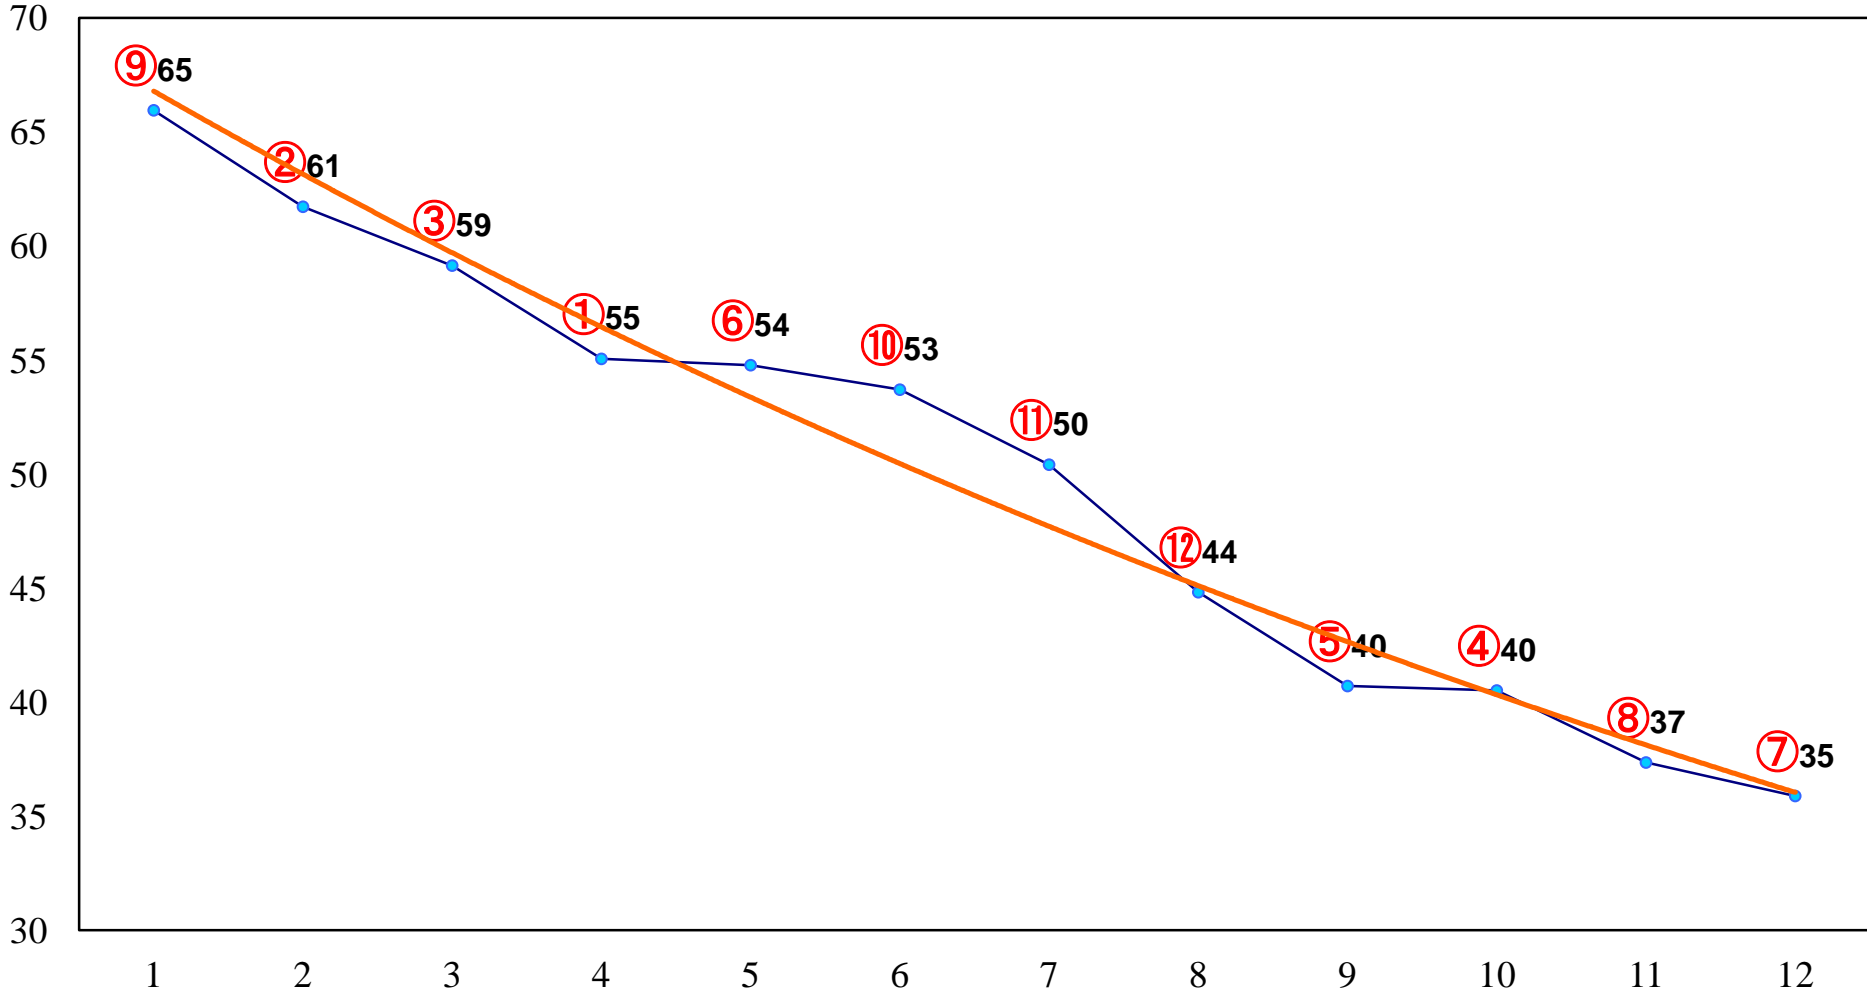

2014年02月21日(金) 浦和競馬 9R 15:05
紅梅賞C3一