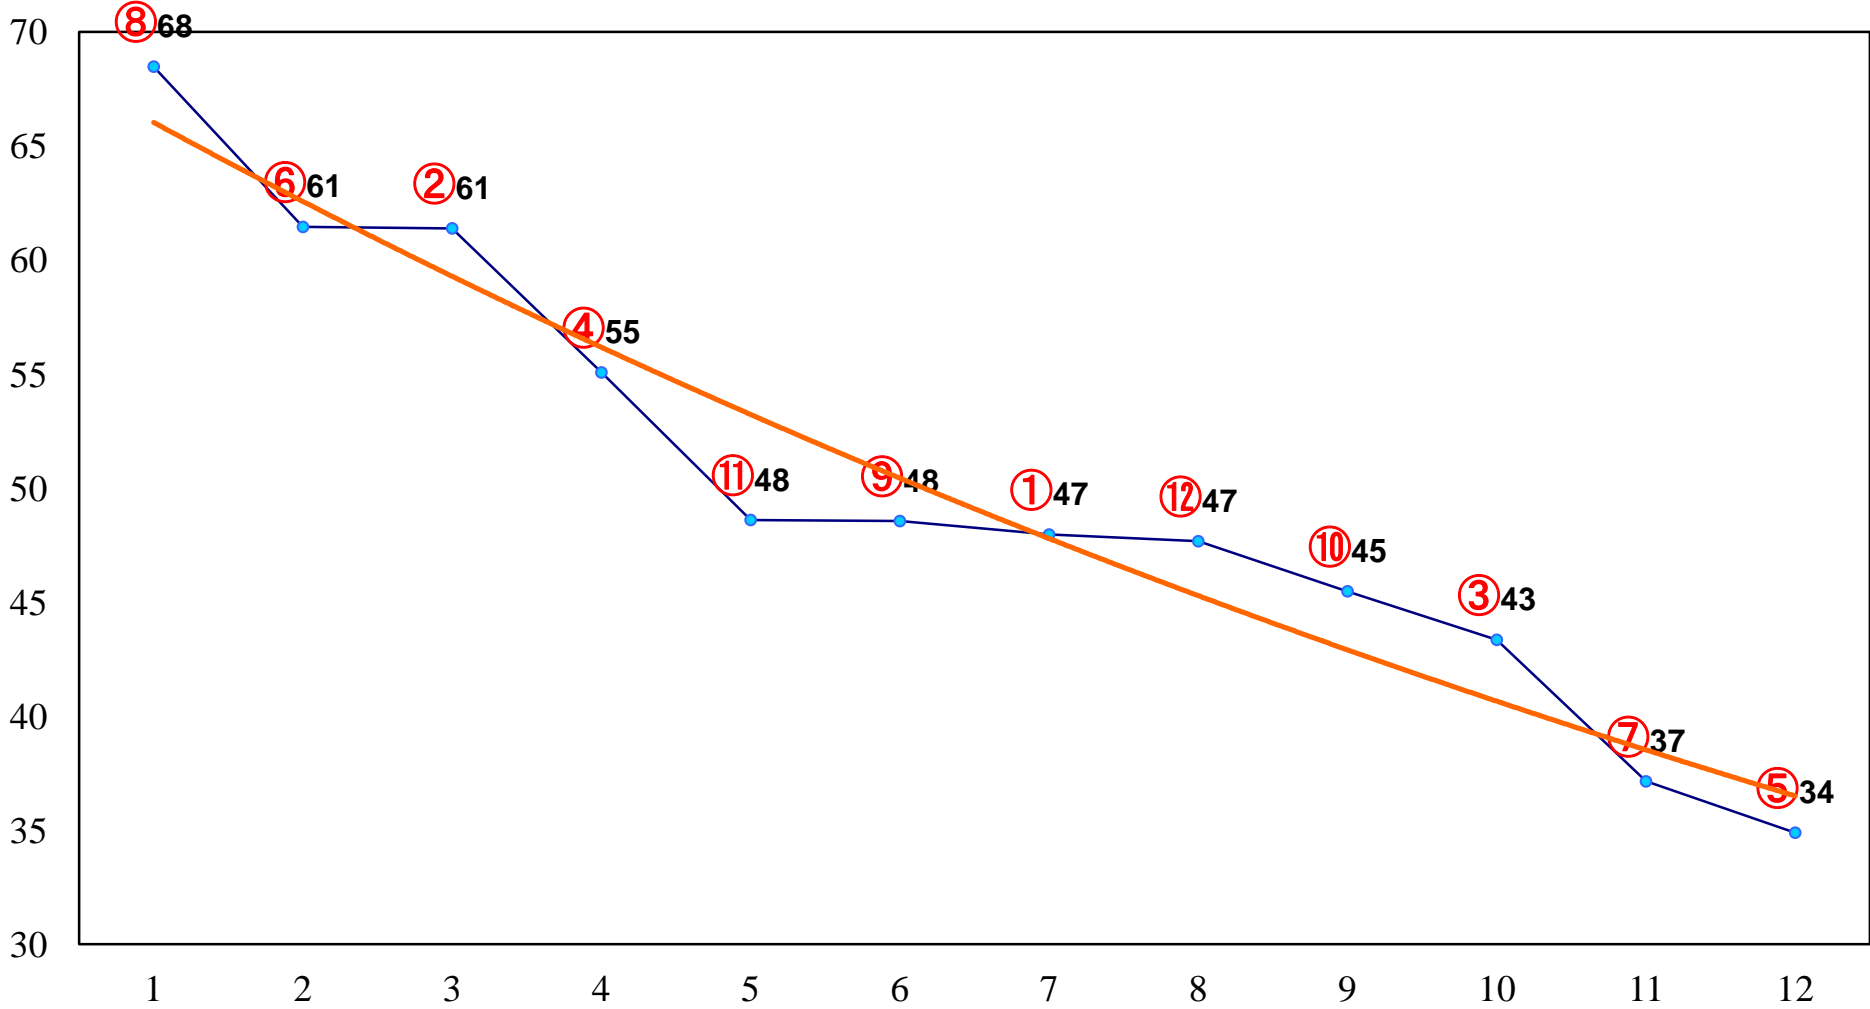

2014年02月21日(金) 浦和競馬 2R 11:20
C3 4歳ウ

2014年02月21日(金) 浦和競馬 3R 11:50
3歳

2014年02月21日(金) 浦和競馬 4R 12:20
3歳

2014年02月21日(金) 浦和競馬 5R 12:50
C3二

2014年02月21日(金) 浦和競馬 6R 13:20
C2十一 十二 十三

2014年02月21日(金) 浦和競馬 7R 13:55
C2十一 十二 十三