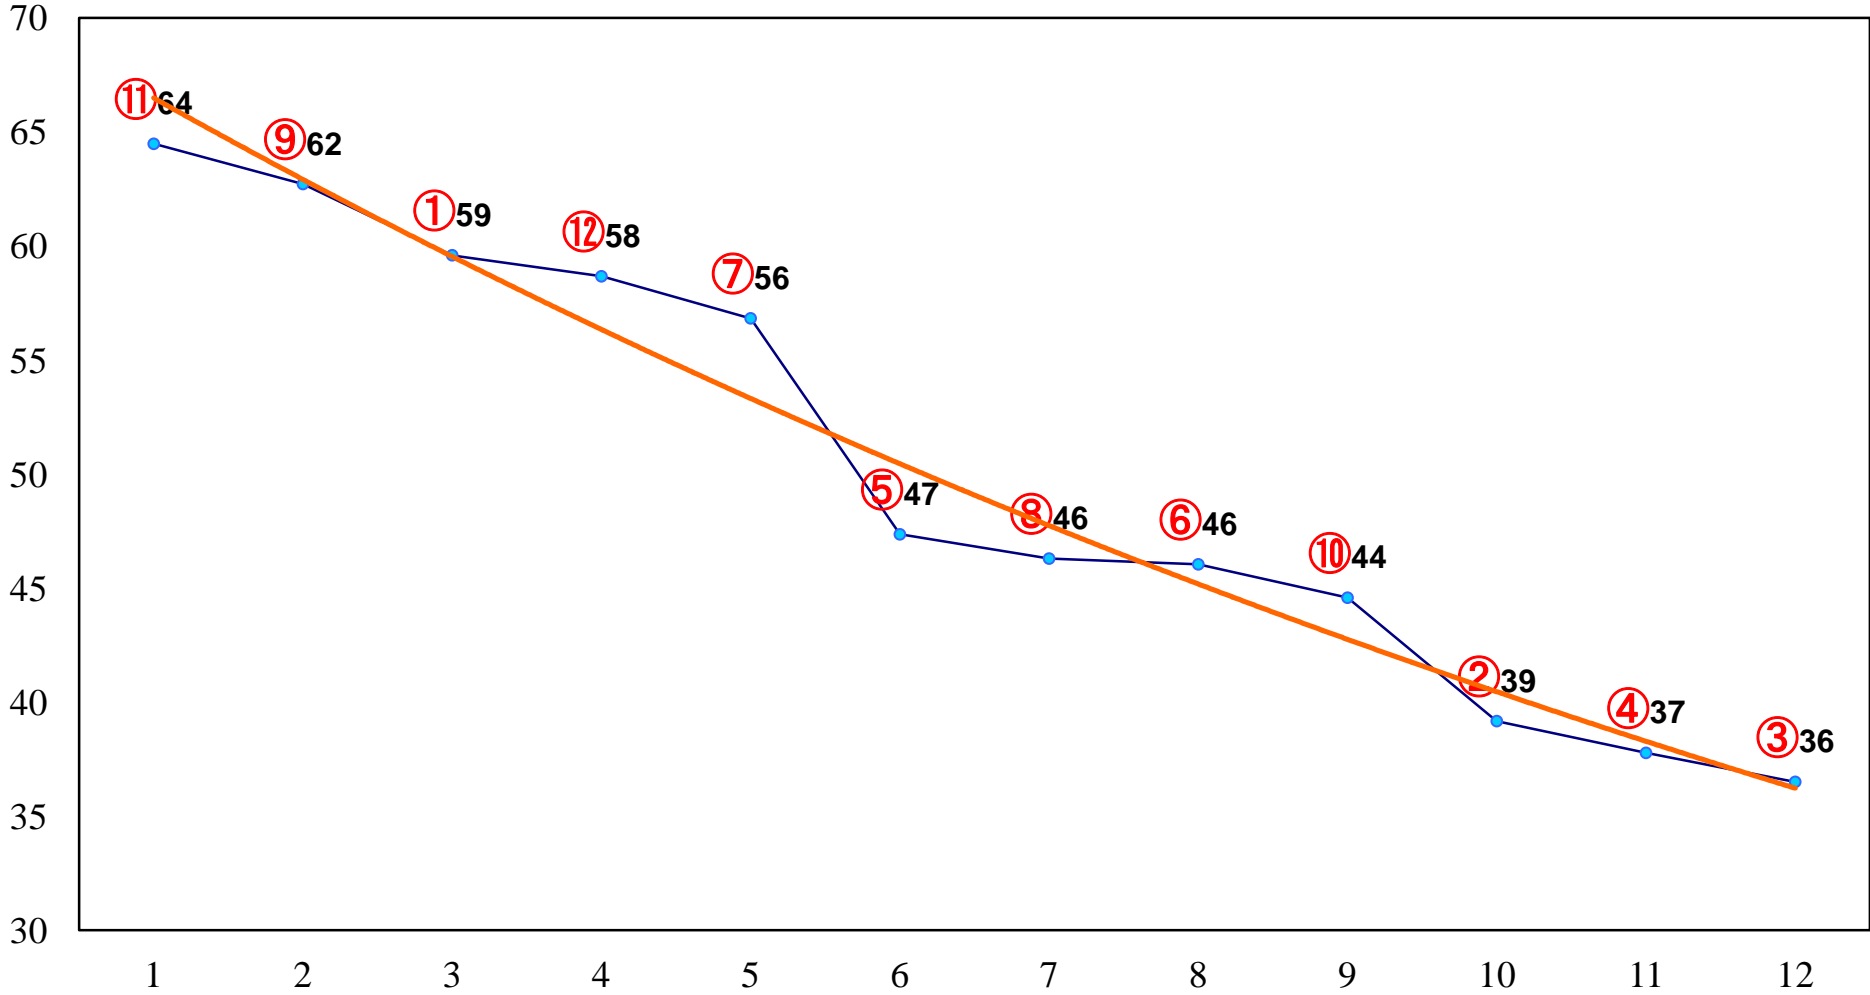

2014年02月21日(金) 浦和競馬 2R 11:20
C3 4歳ウ

2014年02月21日(金) 浦和競馬 3R 11:50
3歳

2014年02月21日(金) 浦和競馬 4R 12:20
3歳

2014年02月21日(金) 浦和競馬 5R 12:50
C3二

2014年02月21日(金) 浦和競馬 6R 13:20
C2十一 十二 十三

2014年02月21日(金) 浦和競馬 7R 13:55
C2十一 十二 十三