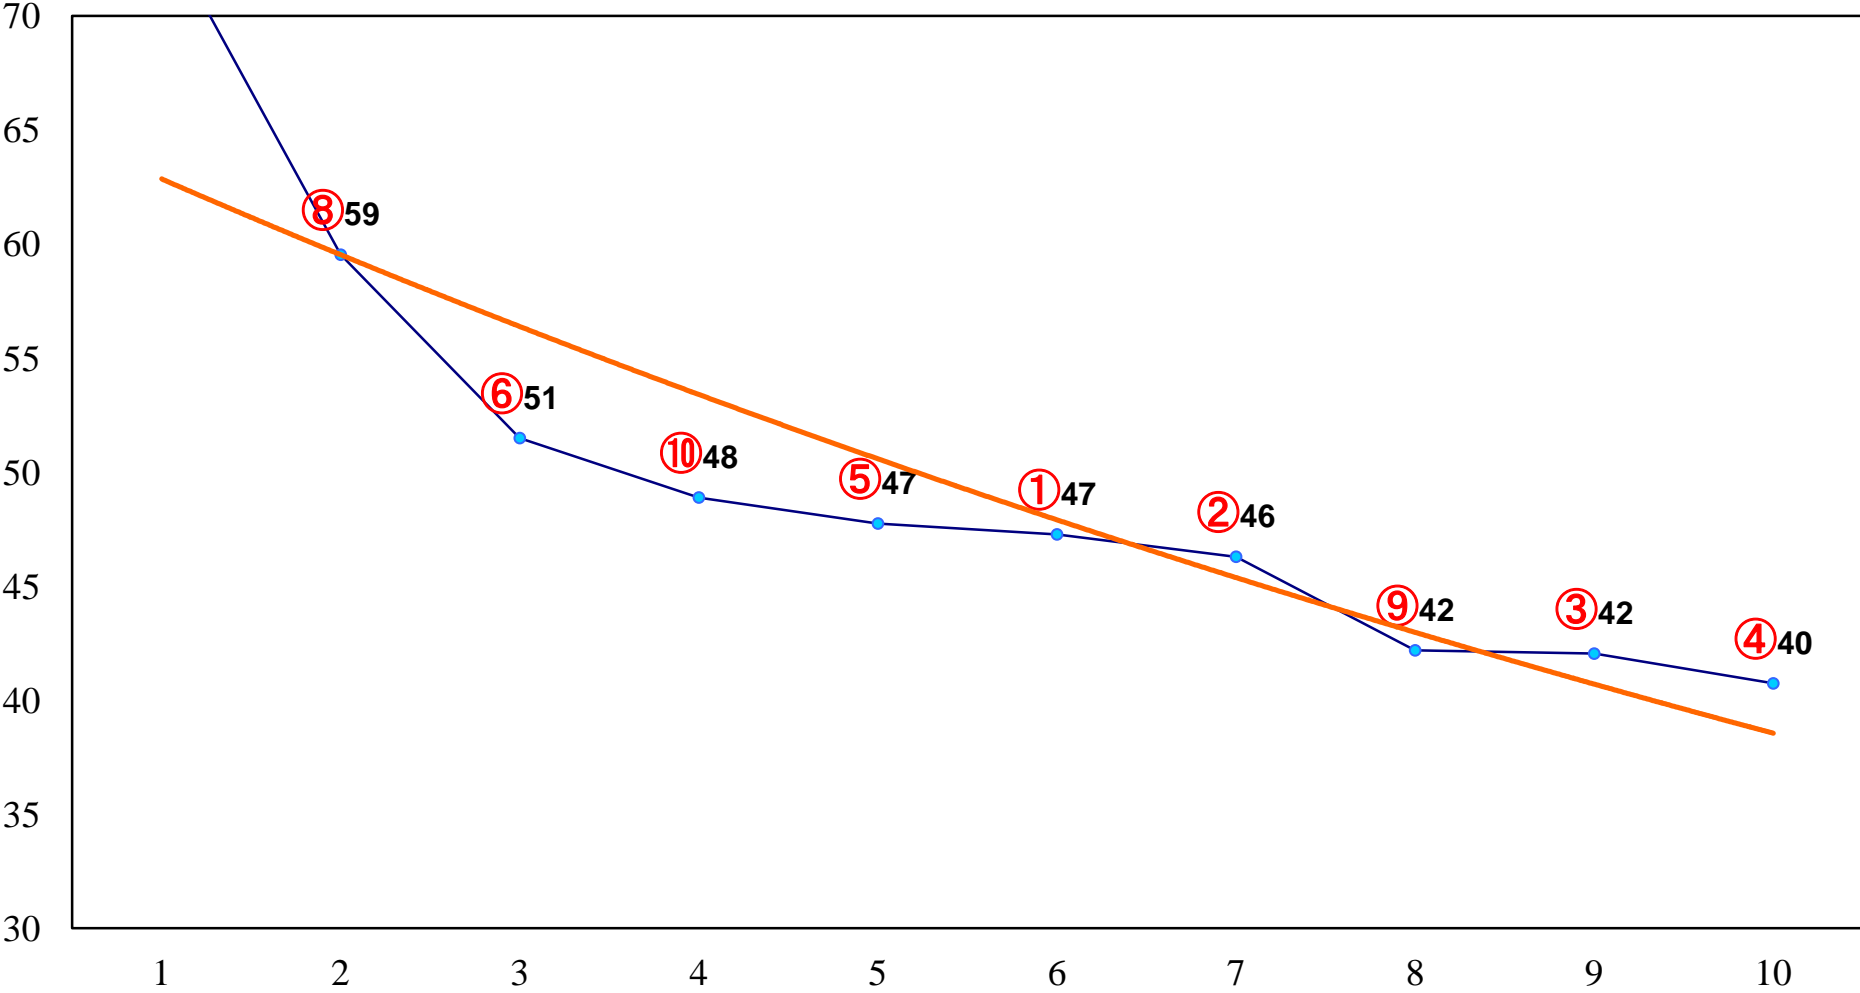

2014年02月25日(火) 大井競馬 1R 11:00
3歳35万円以下

2014年02月25日(火) 大井競馬 2R 11:30
3歳35万円以下

2014年02月25日(火) 大井競馬 3R 12:00
3歳35万円以下

2014年02月25日(火) 大井競馬 4R 12:30
C3 5歳選抜馬

2014年02月25日(火) 大井競馬 5R 13:00

C3十 十一 十二

2014年02月25日(火) 大井競馬 6R 13:30
C3十 十一 十二