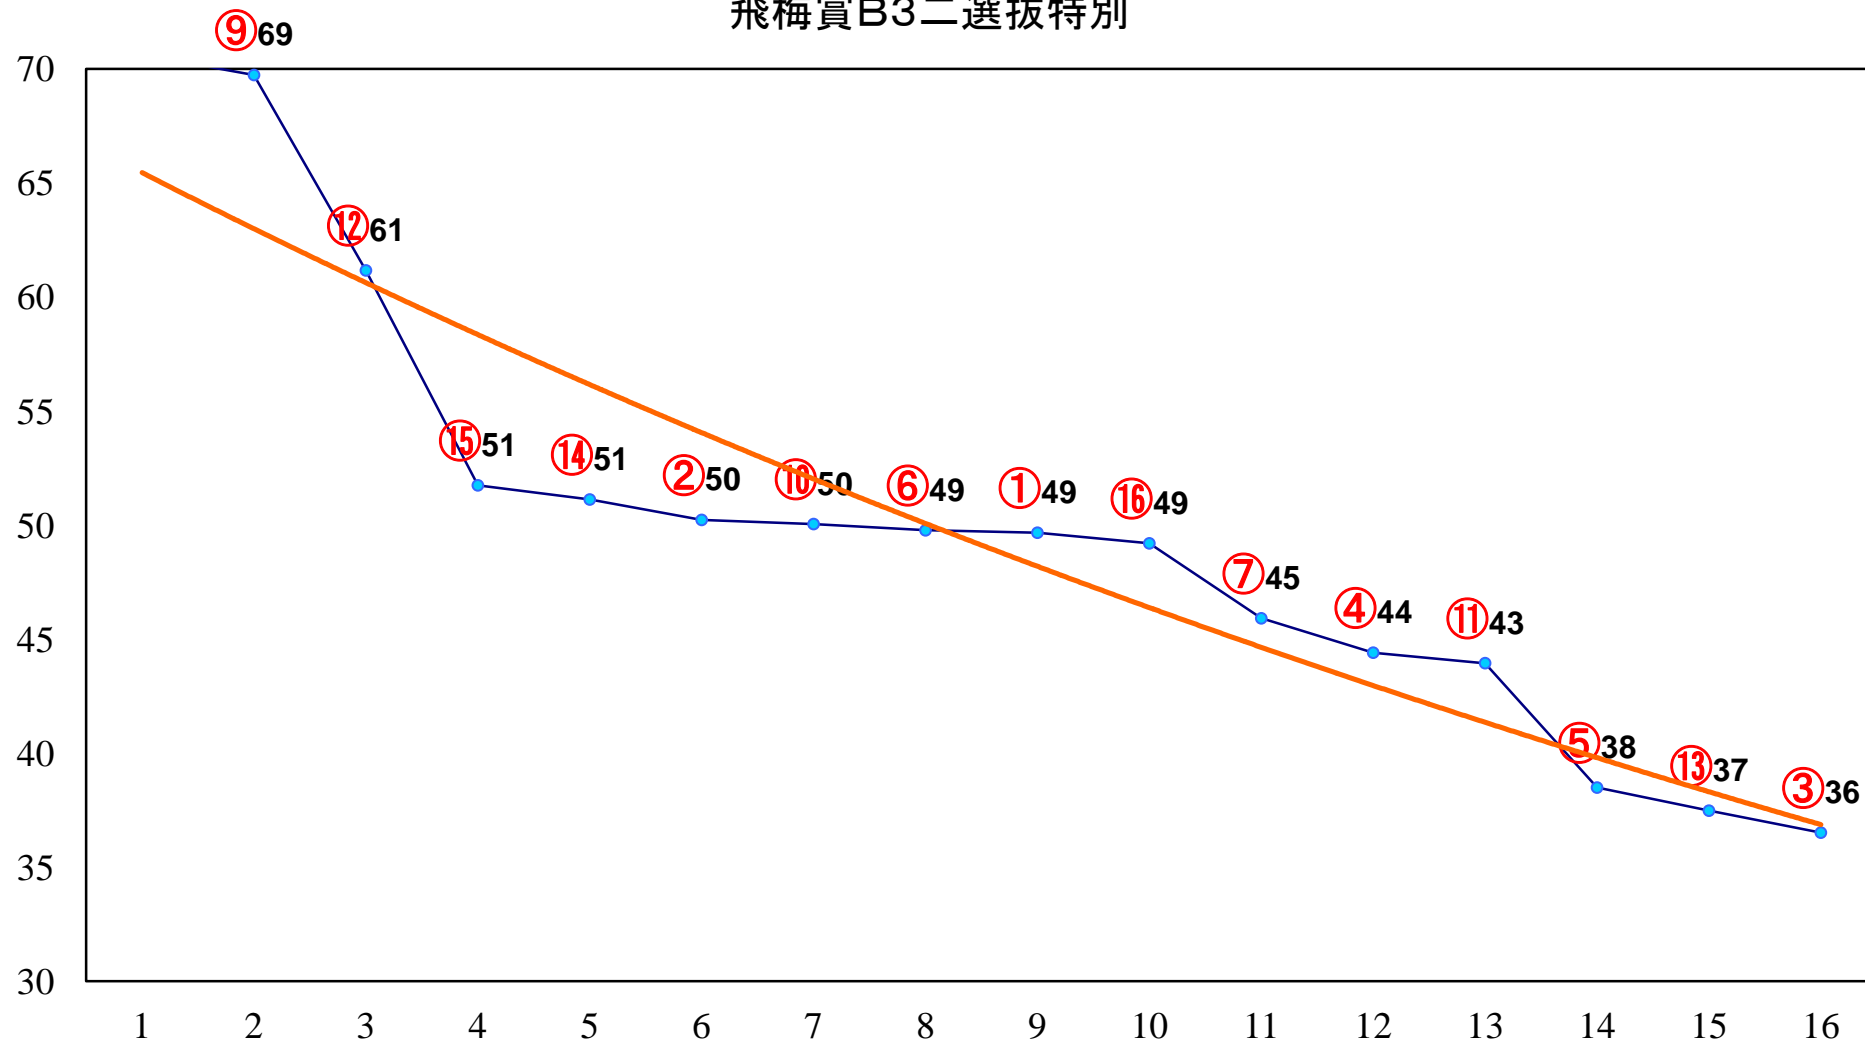

2014年02月25日(火) 大井競馬 7R 14:00
C3十 十一 十二

2014年02月25日(火) 大井競馬 8R 14:30
C2七八

2014年02月25日(火) 大井競馬 9R 15:00
C2七八

2014年02月25日(火) 大井競馬 10R 15:30
君子蘭特別3歳選抜

2014年02月25日(火) 大井競馬 11R 16:05
飛梅賞B3二選抜特別

2014年02月25日(火) 大井競馬 12R 16:40
早春特別C1三選抜