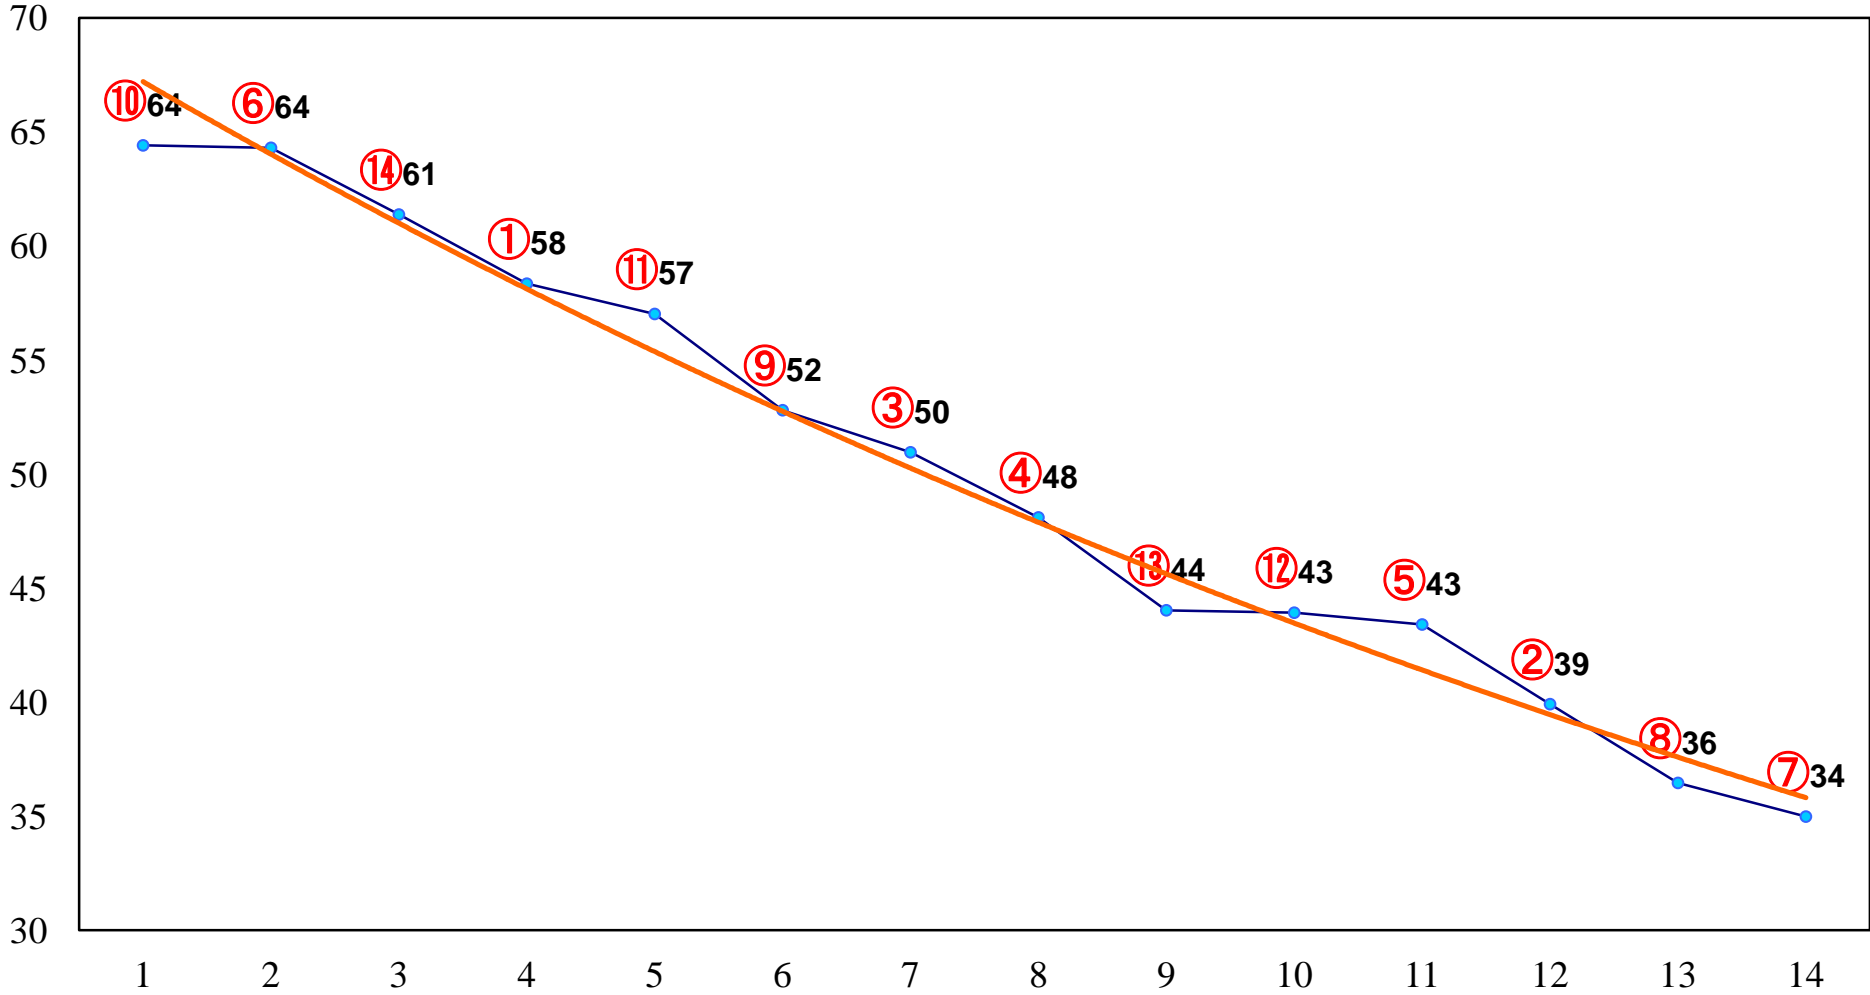

2014年02月25日(火) 大井競馬 1R 11:00
3歳35万円以下

2014年02月25日(火) 大井競馬 2R 11:30
3歳35万円以下

2014年02月25日(火) 大井競馬 3R 12:00
3歳35万円以下

2014年02月25日(火) 大井競馬 4R 12:30
C3 5歳選抜馬

2014年02月25日(火) 大井競馬 5R 13:00

C3十 十一 十二

2014年02月25日(火) 大井競馬 6R 13:30
C3十 十一 十二