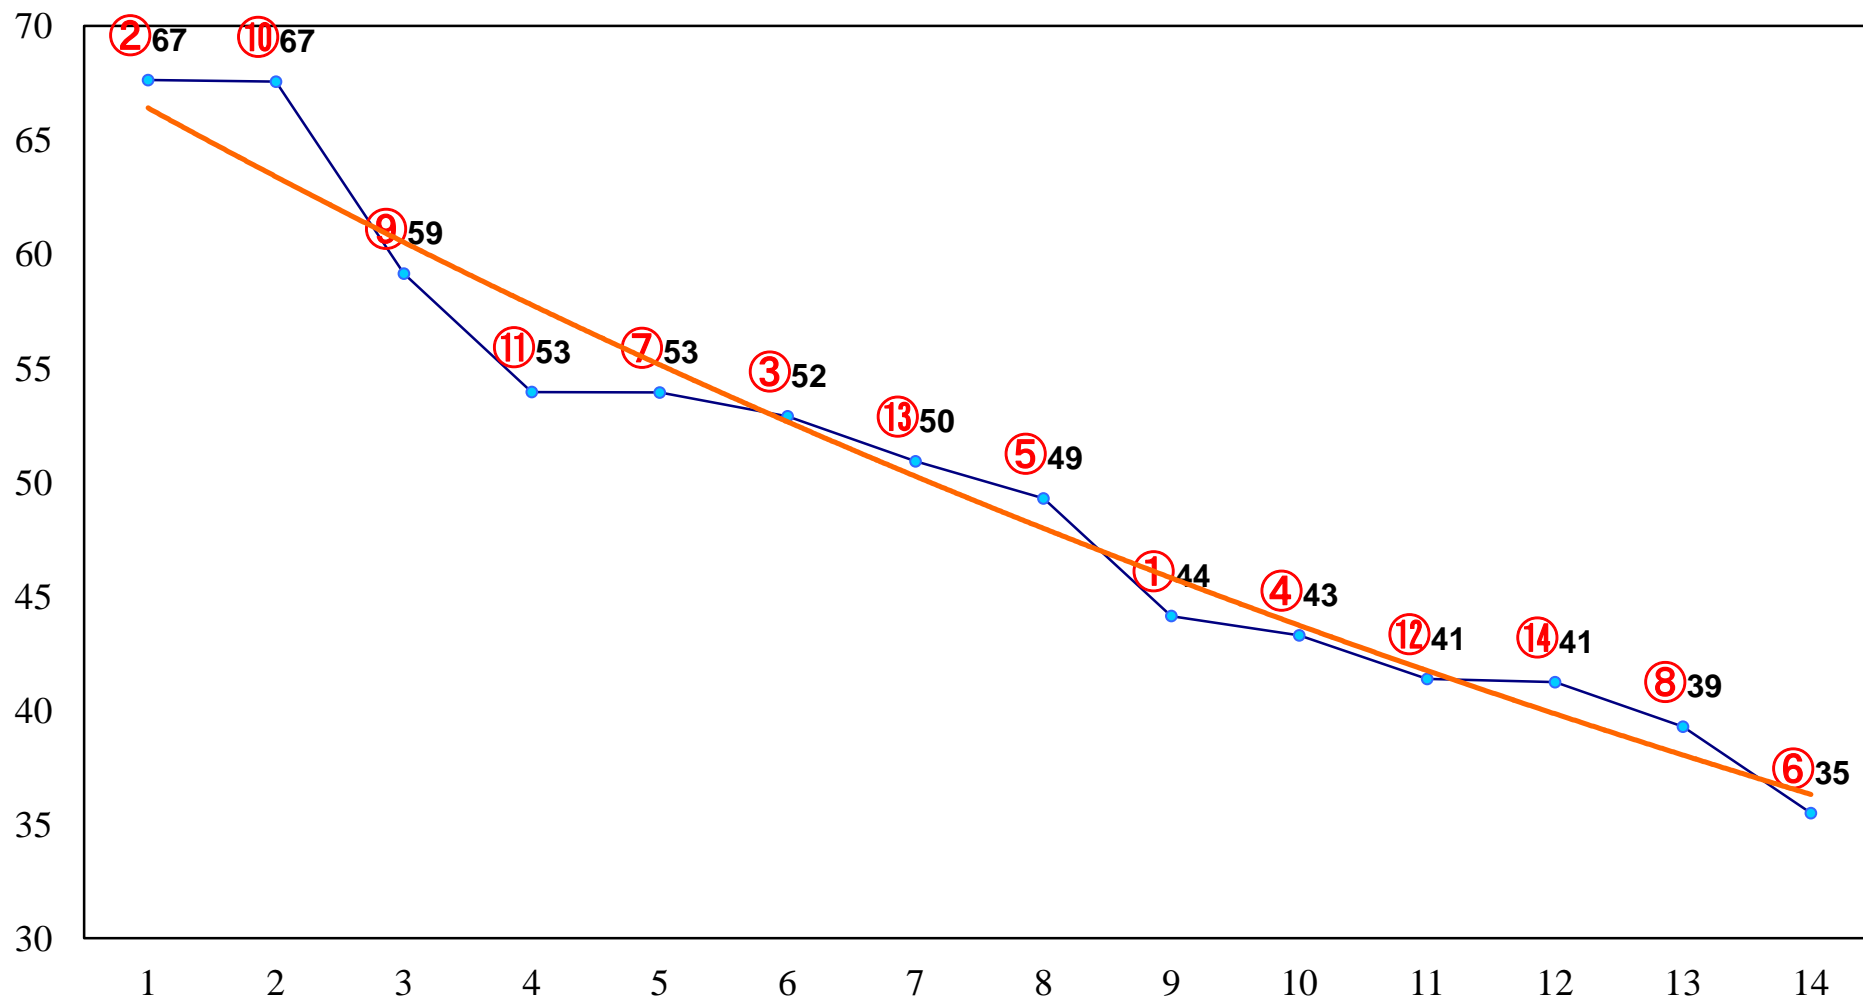

2014年02月25日(火) 大井競馬 1R 11:00
3歳35万円以下

2014年02月25日(火) 大井競馬 2R 11:30
3歳35万円以下

2014年02月25日(火) 大井競馬 3R 12:00
3歳35万円以下

2014年02月25日(火) 大井競馬 4R 12:30
C3 5歳選抜馬

2014年02月25日(火) 大井競馬 5R 13:00

C3十 十一 十二

2014年02月25日(火) 大井競馬 6R 13:30
C3十 十一 十二