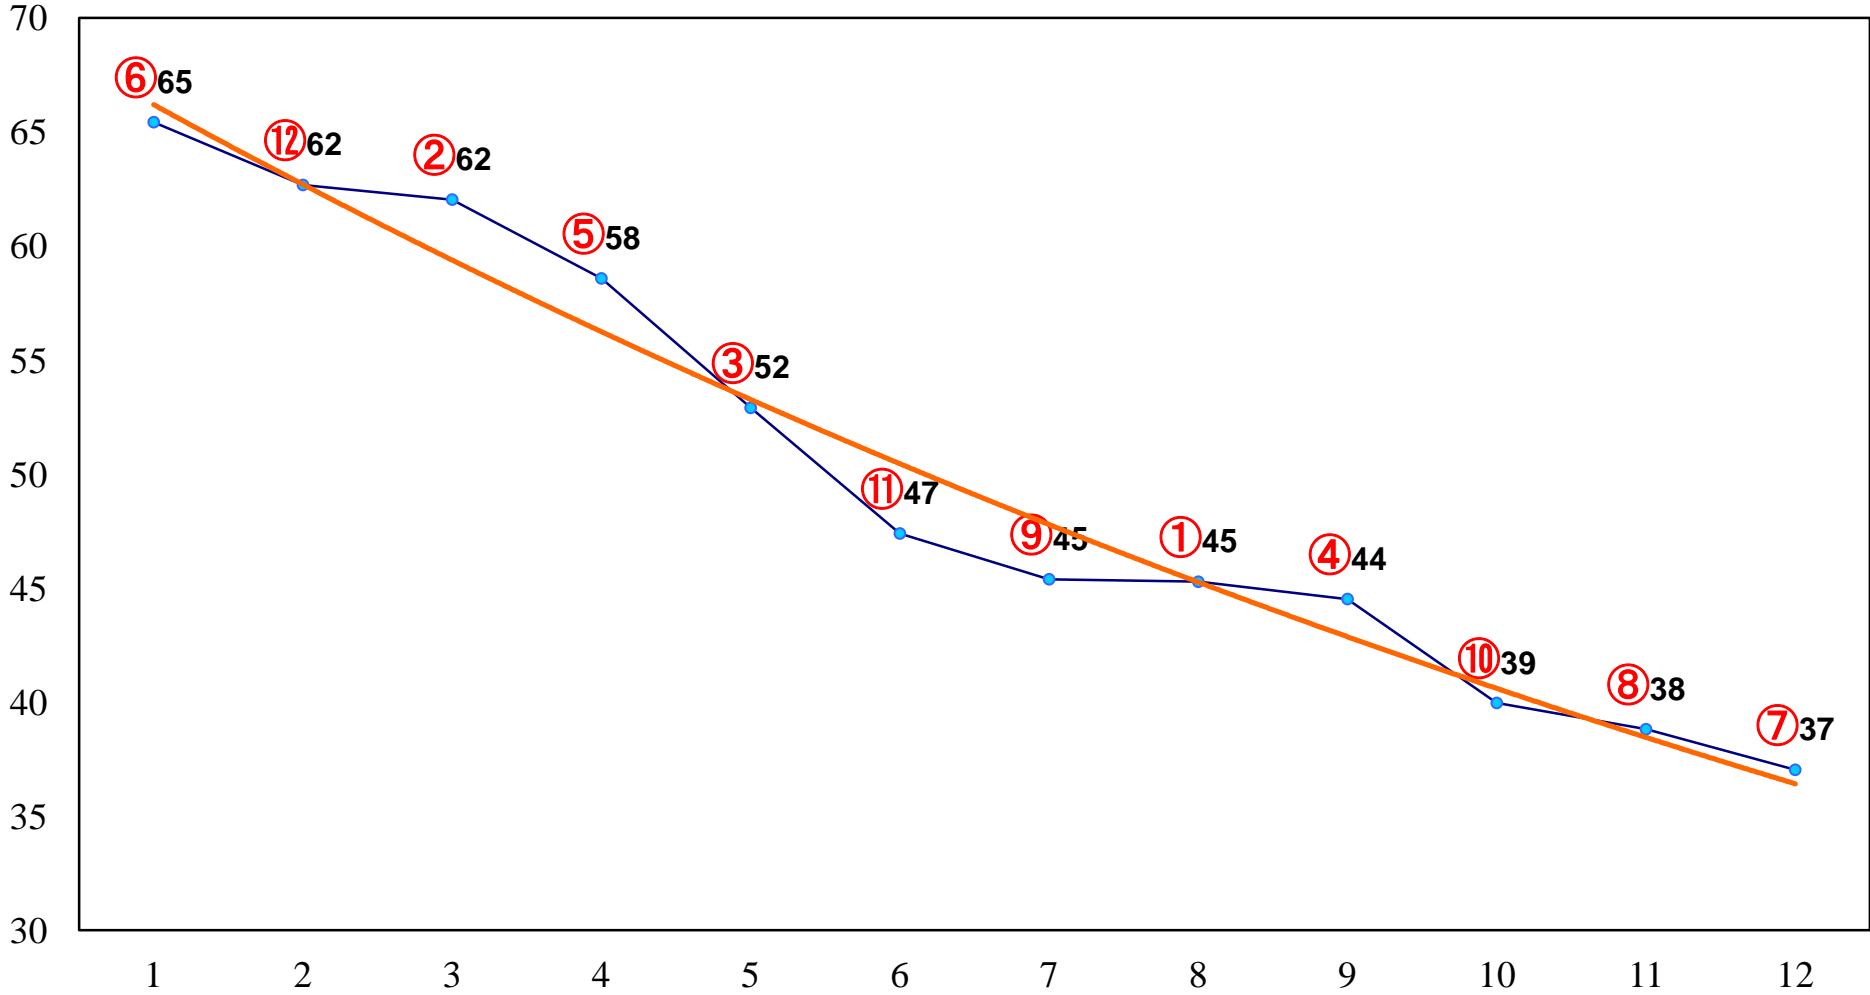

2014年02月25日(火) 大井競馬 1R 11:00
3歳35万円以下

2014年02月25日(火) 大井競馬 2R 11:30
3歳35万円以下

2014年02月25日(火) 大井競馬 3R 12:00
3歳35万円以下

2014年02月25日(火) 大井競馬 4R 12:30
C3 5歳選抜馬

2014年02月25日(火) 大井競馬 5R 13:00

C3十 十一 十二

2014年02月25日(火) 大井競馬 6R 13:30
C3十 十一 十二