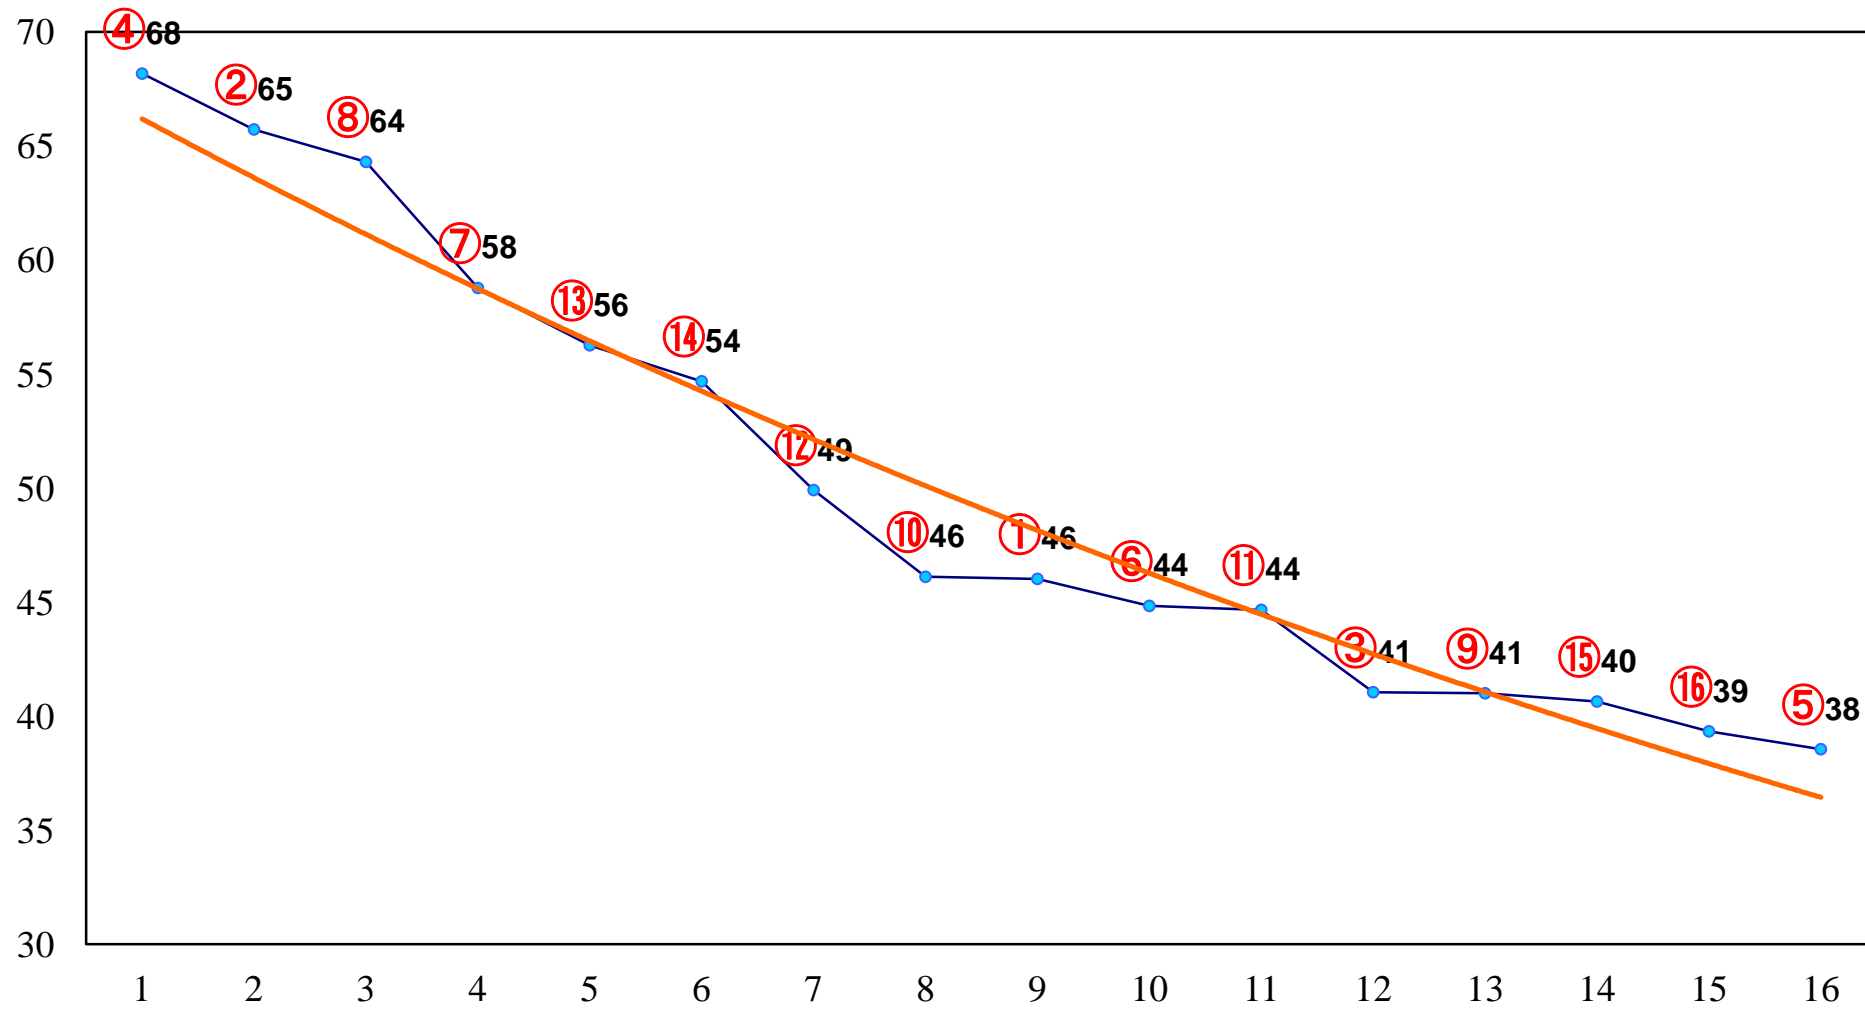

2014年02月25日(火) 大井競馬 7R 14:00
C3十 十一 十二

2014年02月25日(火) 大井競馬 8R 14:30
C2七八

2014年02月25日(火) 大井競馬 9R 15:00
C2七八

2014年02月25日(火) 大井競馬 10R 15:30
君子蘭特別3歳選抜

2014年02月25日(火) 大井競馬 11R 16:05
飛梅賞B3二選抜特別

2014年02月25日(火) 大井競馬 12R 16:40
早春特別C1三選抜