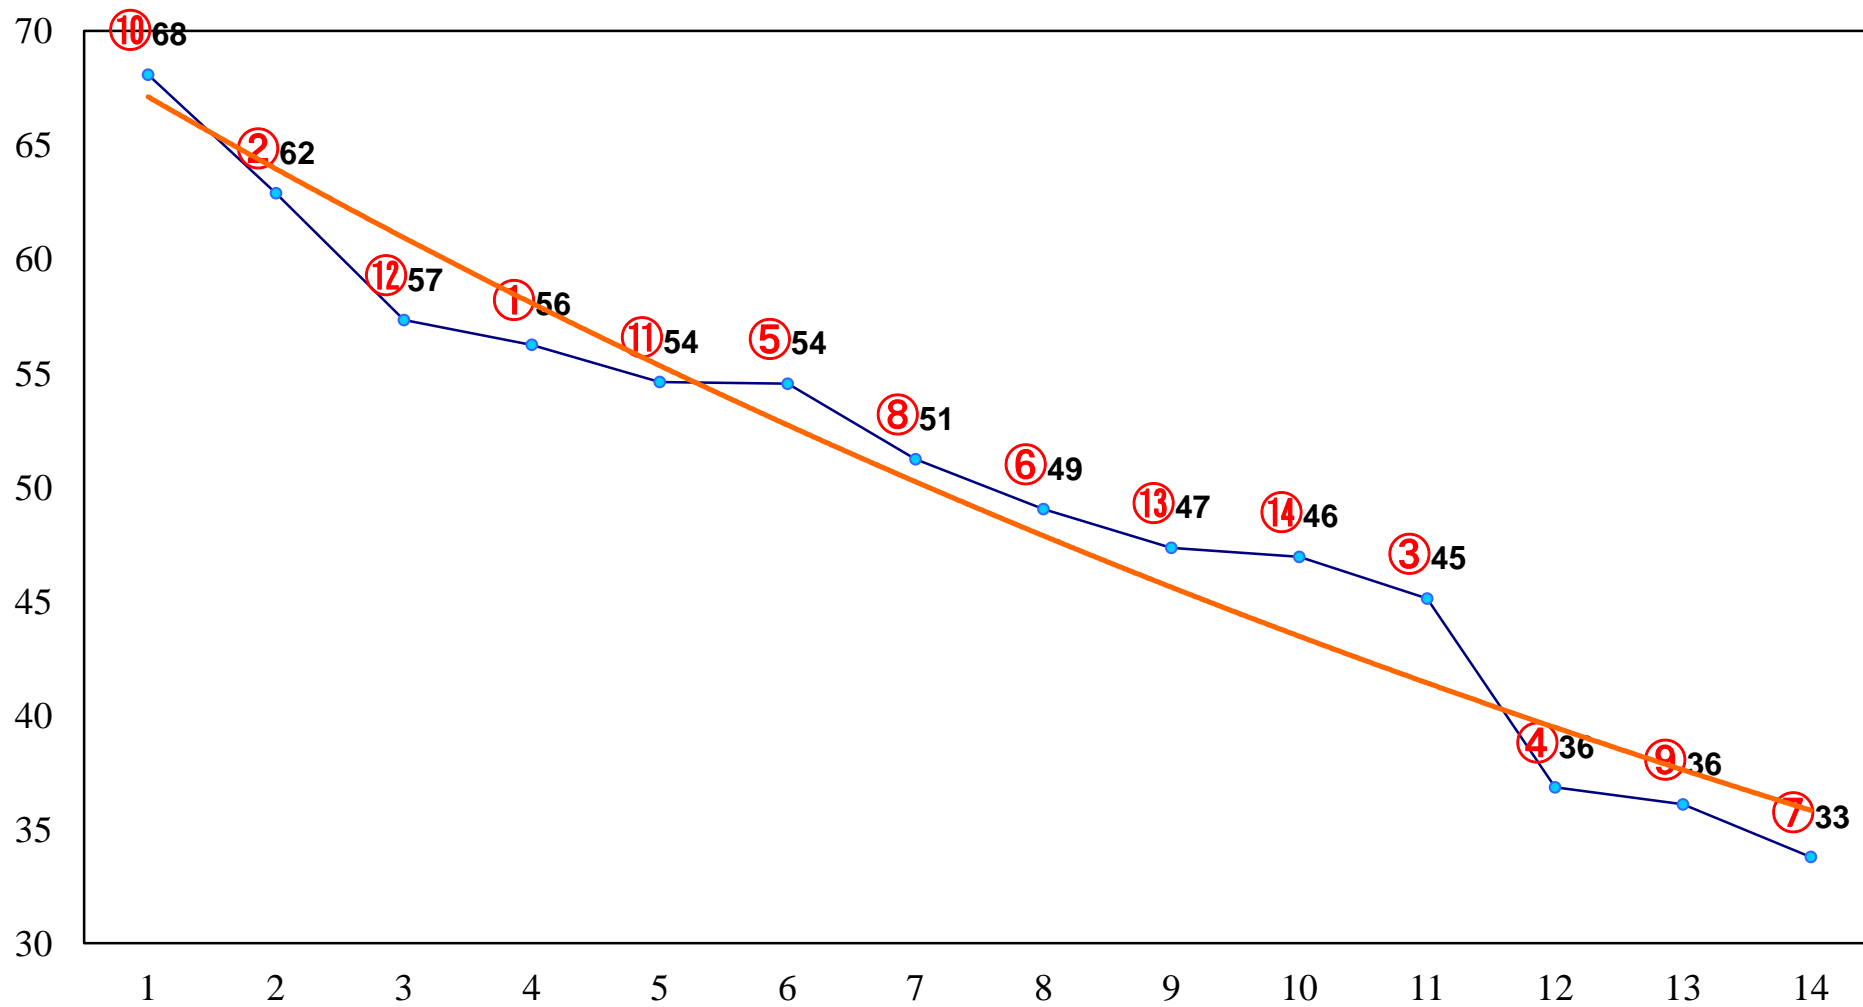

2014年02月25日(火) 大井競馬 1R 11:00
3歳35万円以下

2014年02月25日(火) 大井競馬 2R 11:30
3歳35万円以下

2014年02月25日(火) 大井競馬 3R 12:00
3歳35万円以下

2014年02月25日(火) 大井競馬 4R 12:30
C3 5歳選抜馬

2014年02月25日(火) 大井競馬 5R 13:00

C3十 十一 十二

2014年02月25日(火) 大井競馬 6R 13:30
C3十 十一 十二