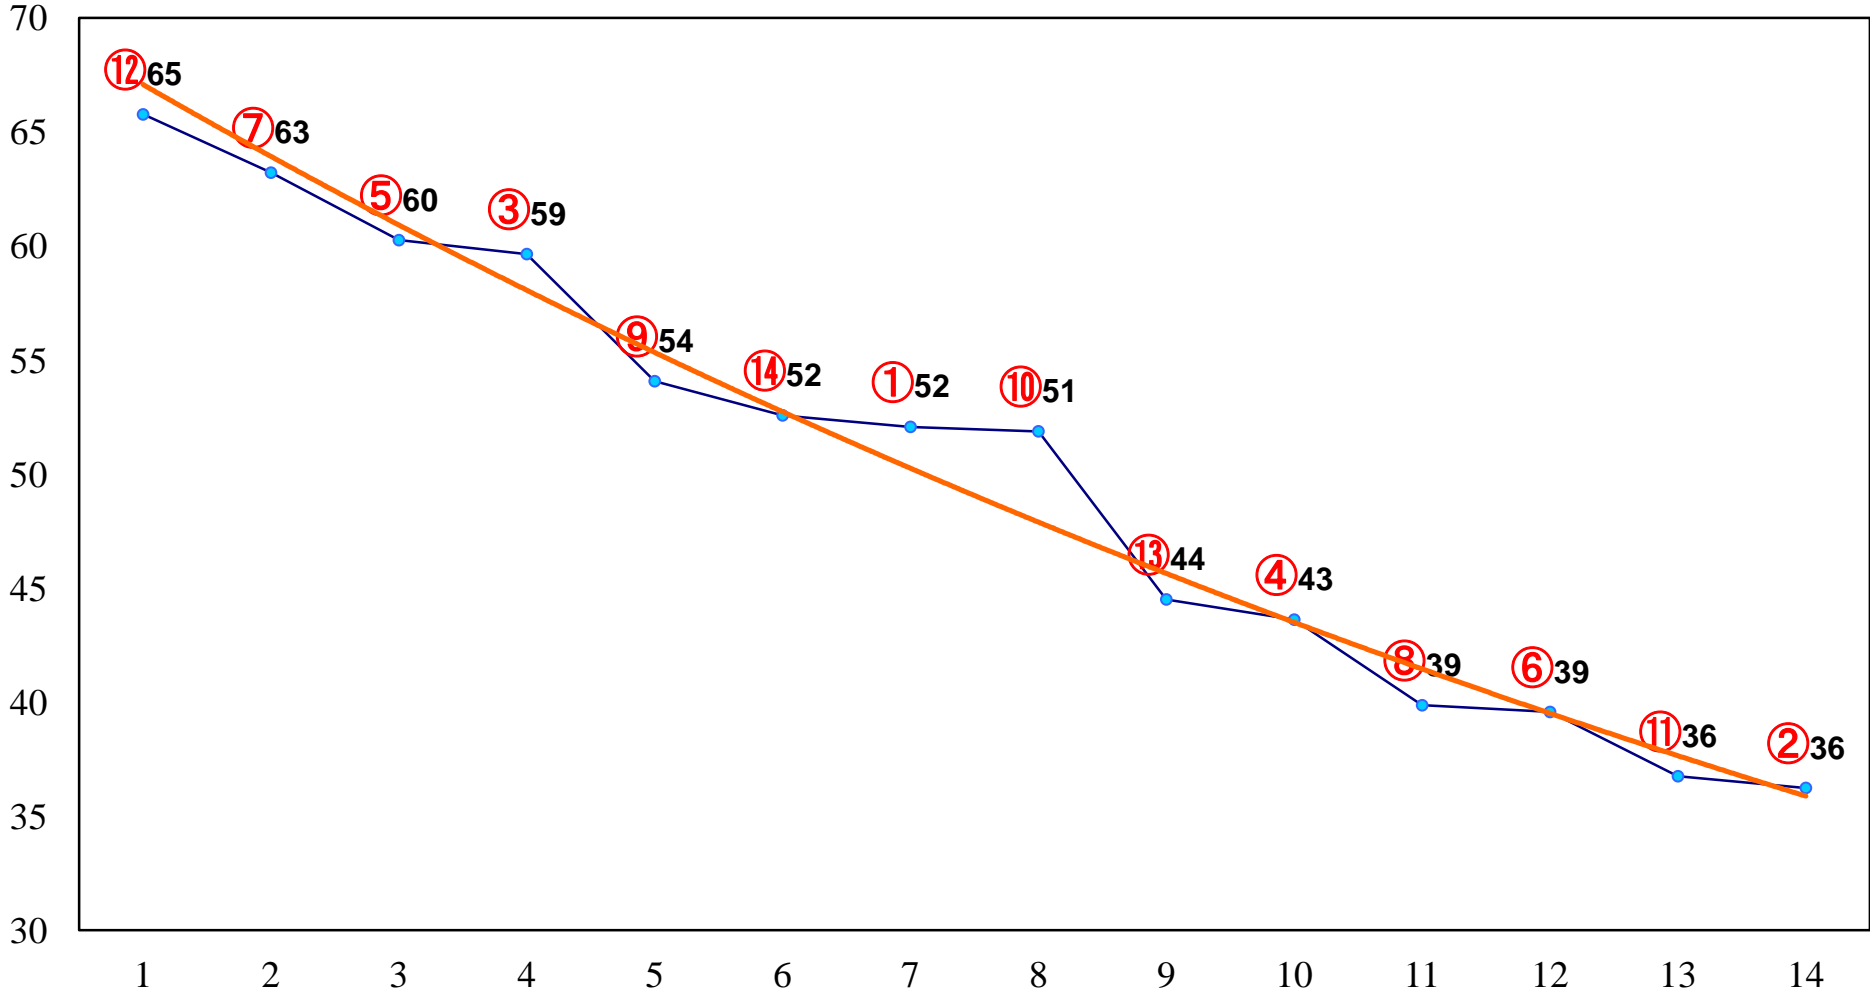

2014年02月25日(火) 大井競馬 9R 15:00
C2七八