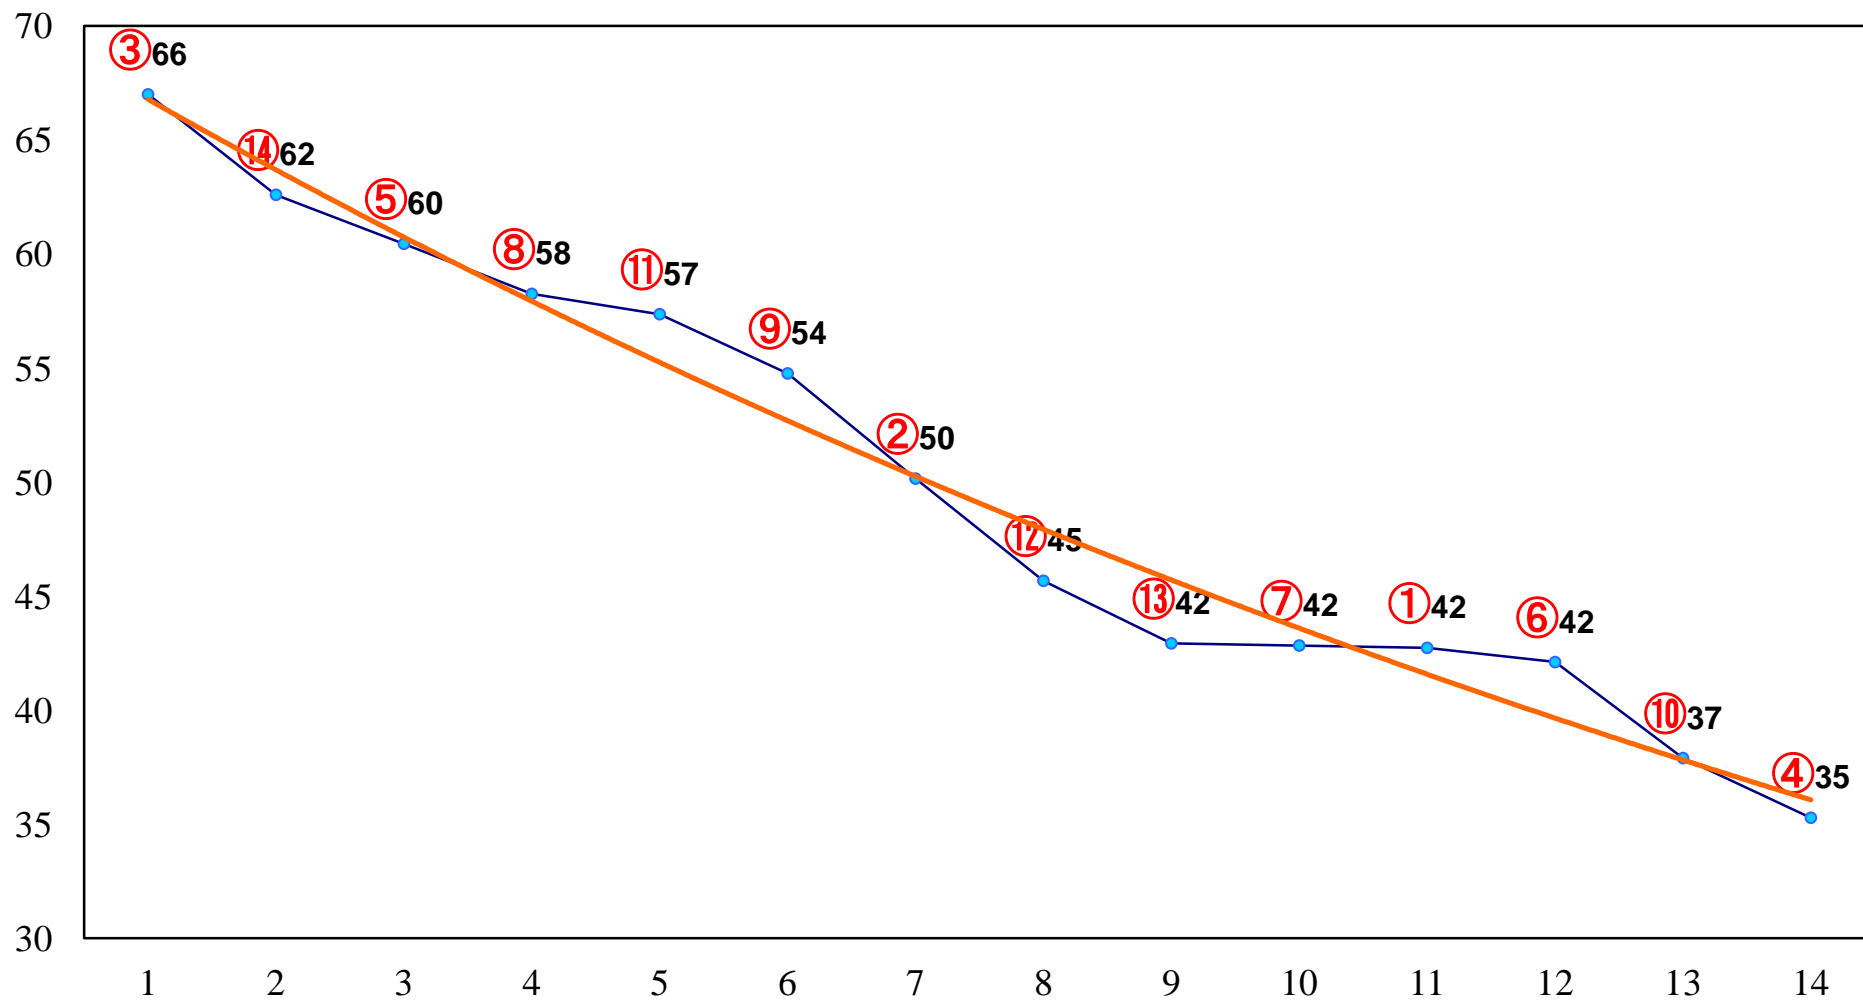

2014年02月25日(火) 大井競馬 8R 14:30
C2七八