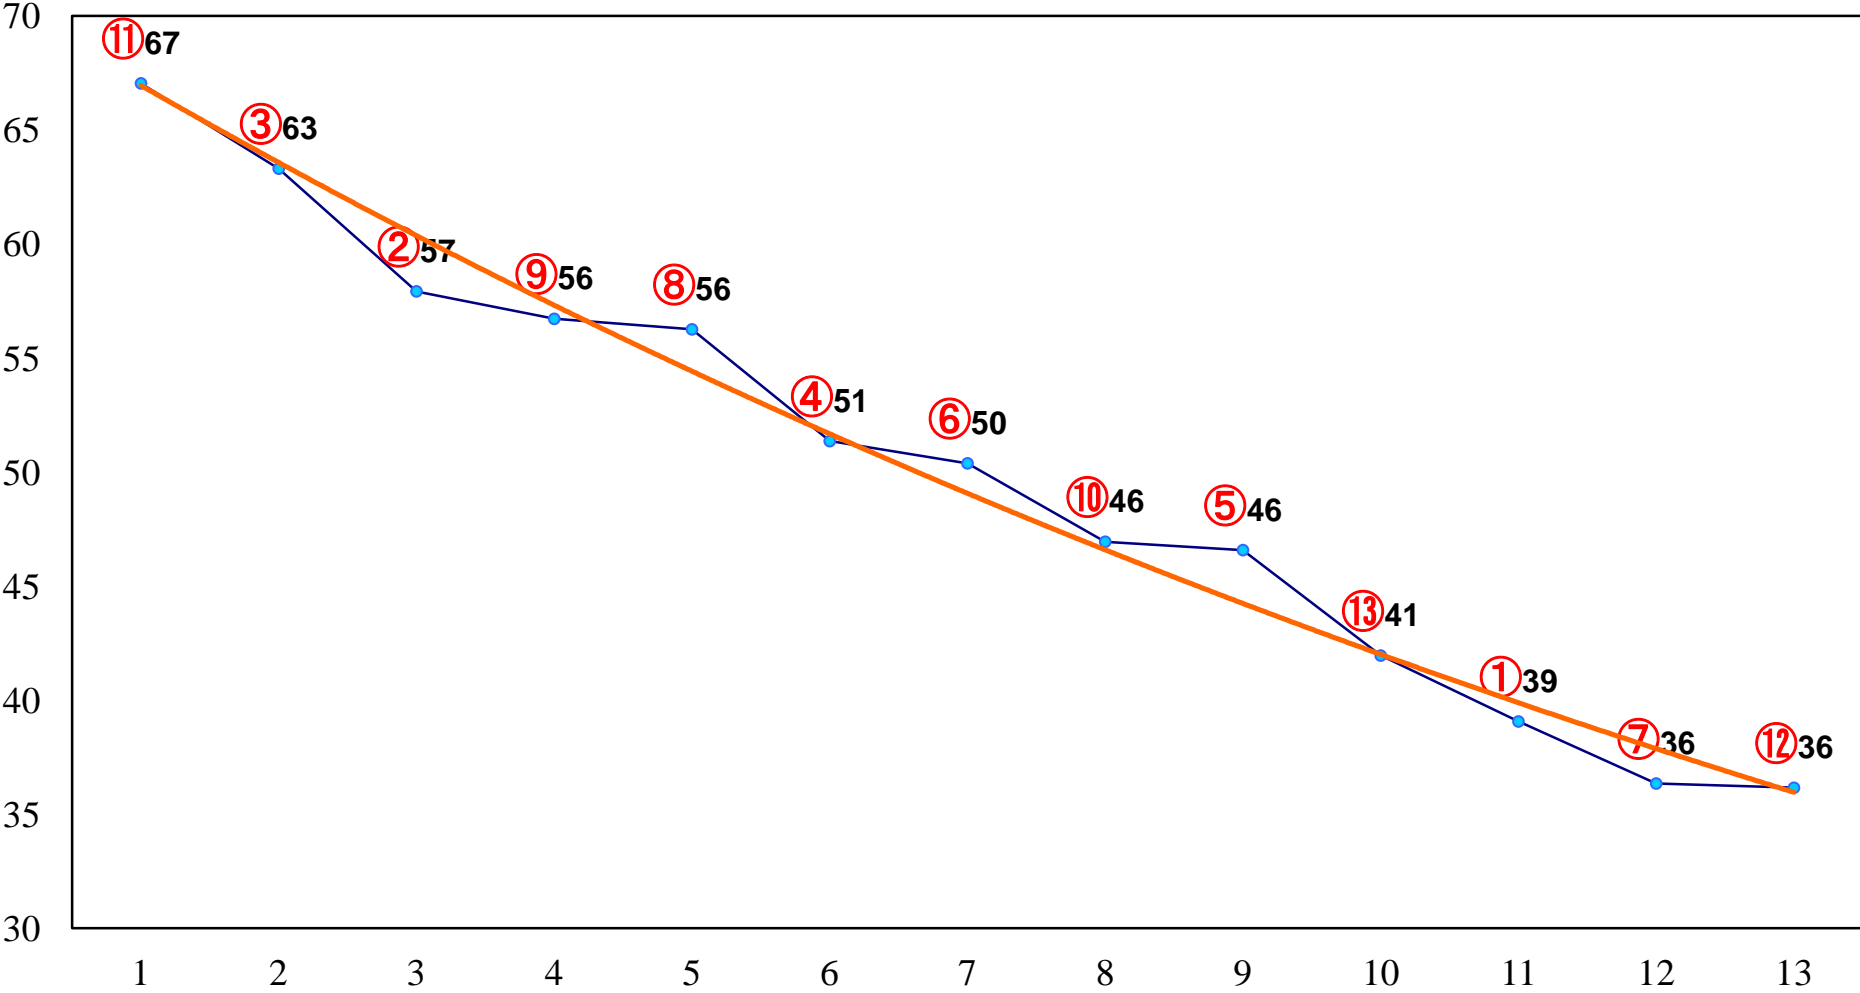

2014年02月25日(火) 大井競馬 1R 11:00
3歳35万円以下

2014年02月25日(火) 大井競馬 2R 11:30
3歳35万円以下

2014年02月25日(火) 大井競馬 3R 12:00
3歳35万円以下

2014年02月25日(火) 大井競馬 4R 12:30
C3 5歳選抜馬

2014年02月25日(火) 大井競馬 5R 13:00

C3十 十一 十二

2014年02月25日(火) 大井競馬 6R 13:30
C3十 十一 十二