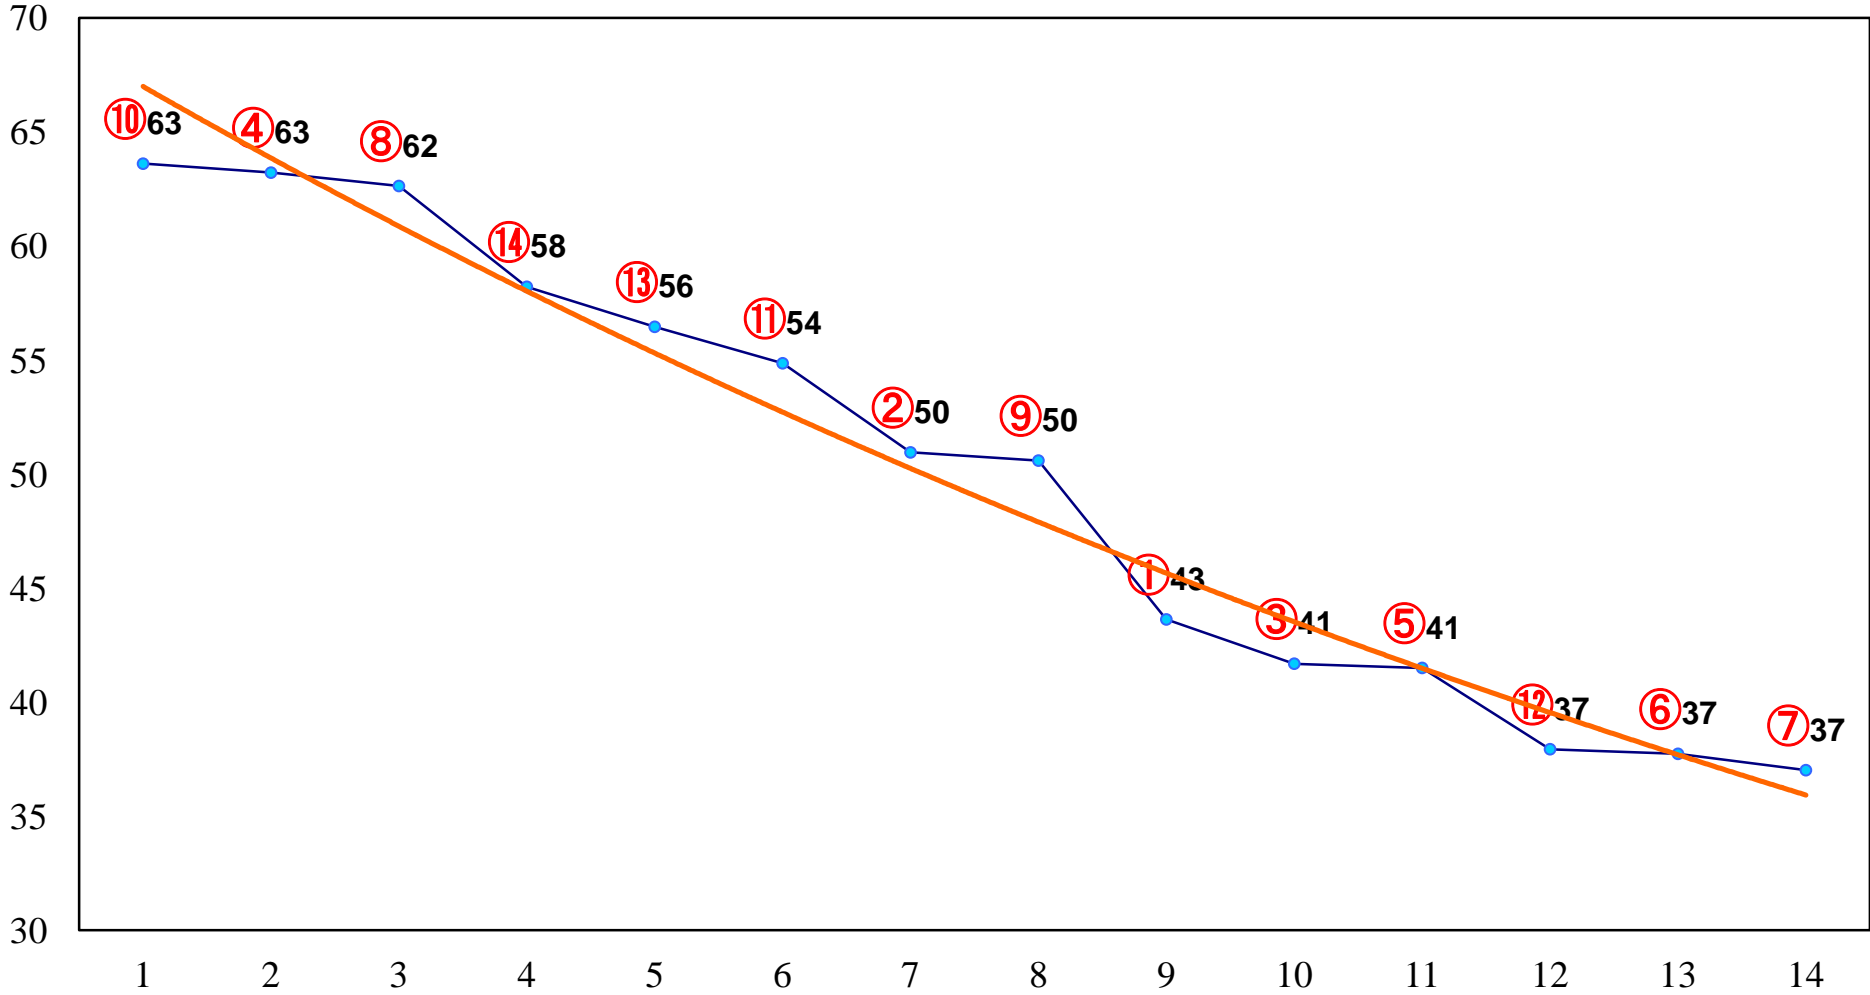

2014年02月25日(火) 大井競馬 7R 14:00
C3十 十一 十二