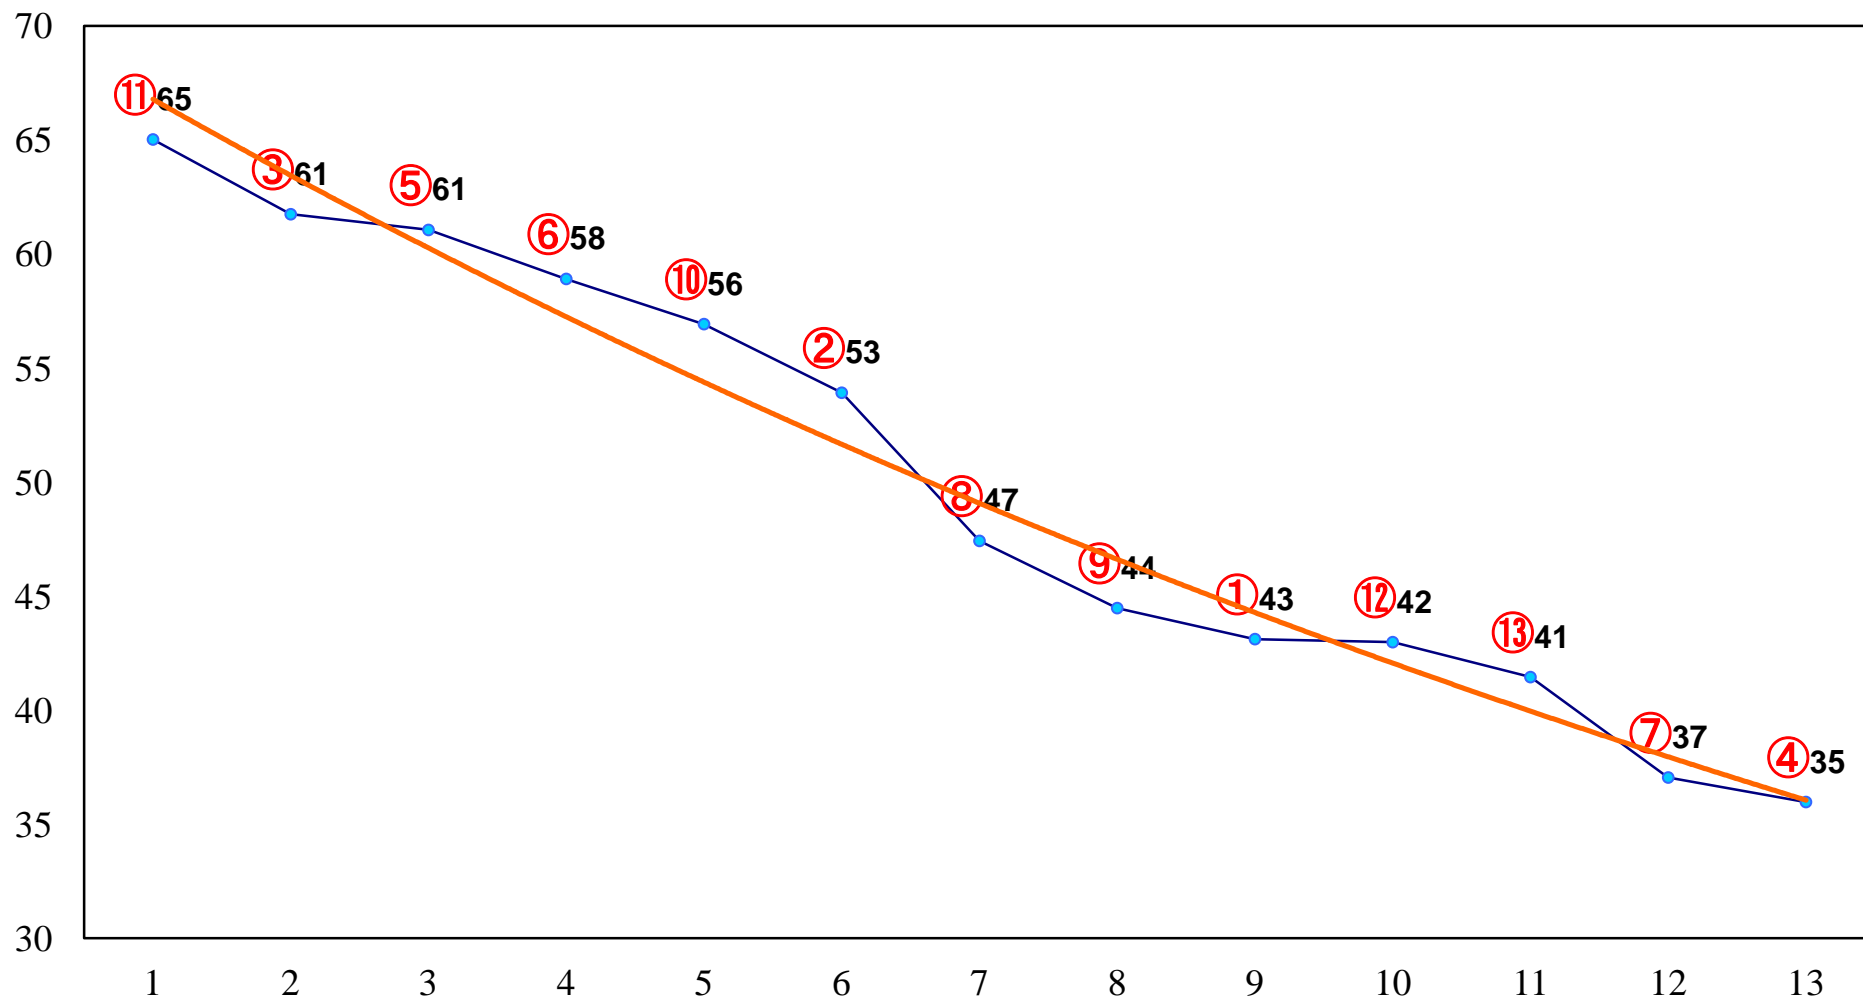

2014年02月26日(水) 大井競馬 1R 11:00
3歳90万円以下

2014年02月26日(水) 大井競馬 2R 11:30
3歳90万円以下

2014年02月26日(水) 大井競馬 3R 12:00
C3七八九

2014年02月26日(水) 大井競馬 4R 12:30
C3七八九

2014年02月26日(水) 大井競馬 5R 13:00
C3七八九

2014年02月26日(水) 大井競馬 6R 13:30
C2九十