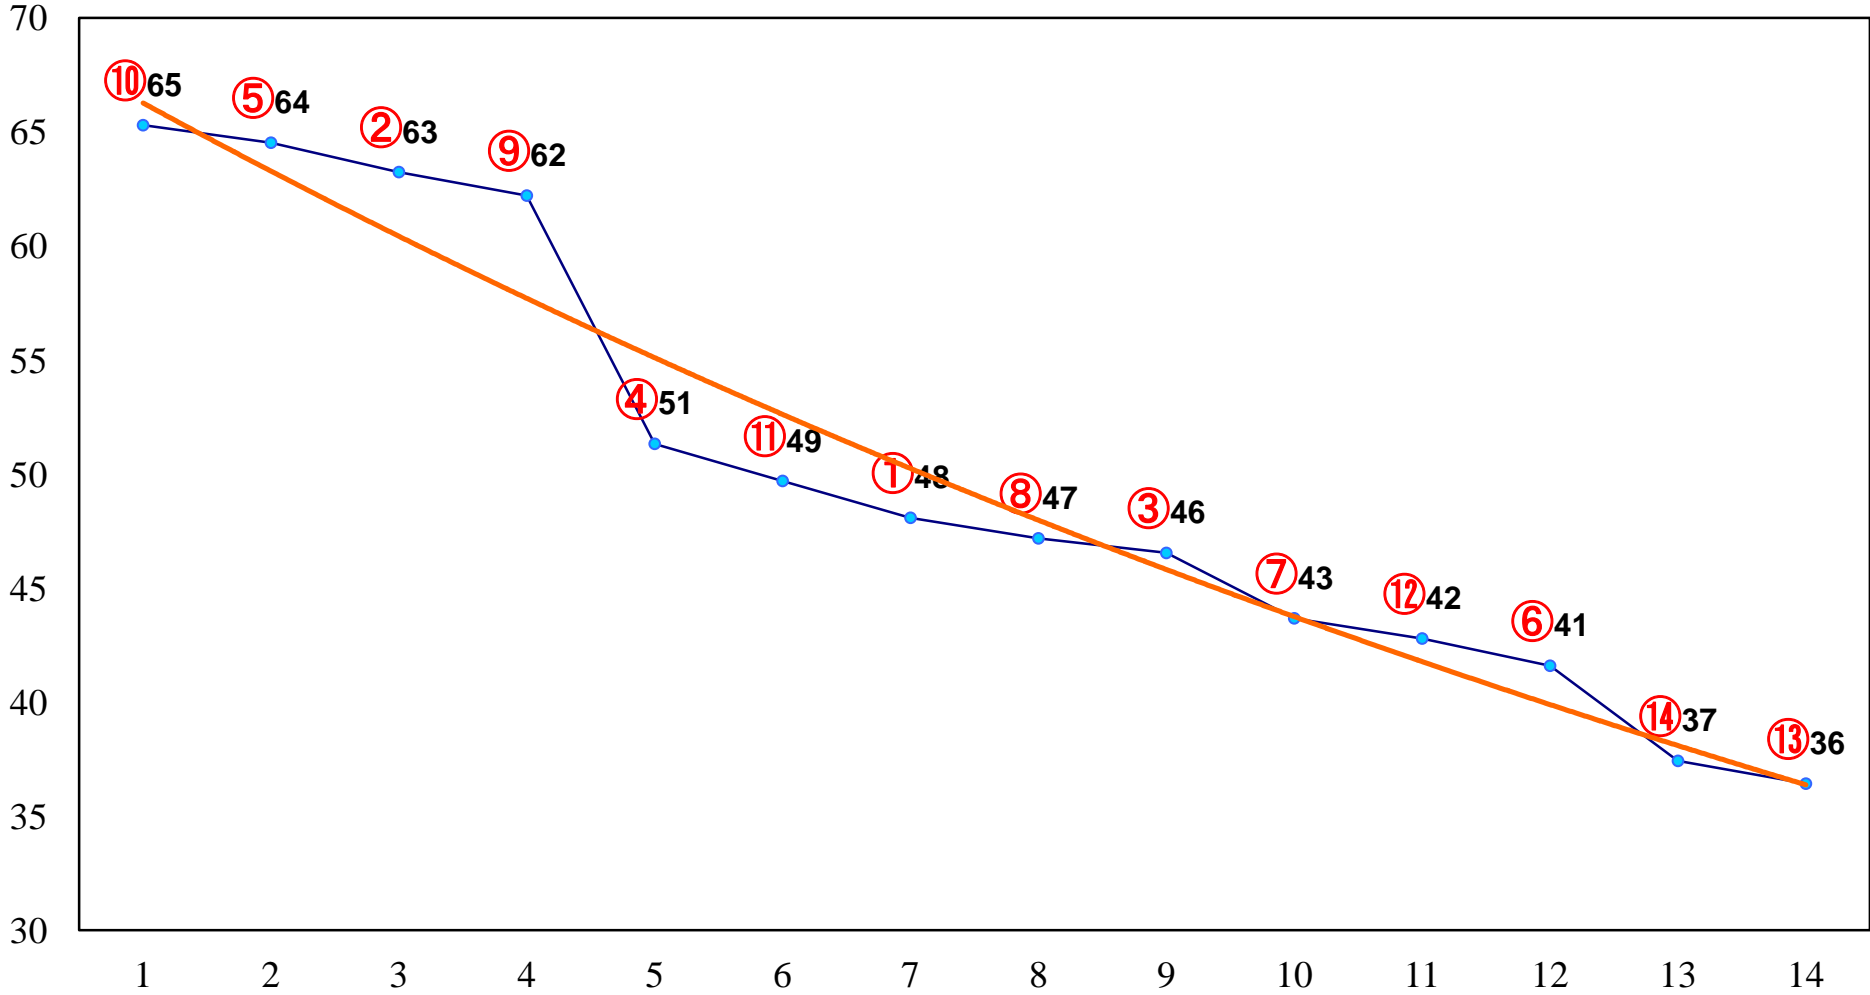

2014年02月26日(水) 大井競馬 8R 14:30
C1五六