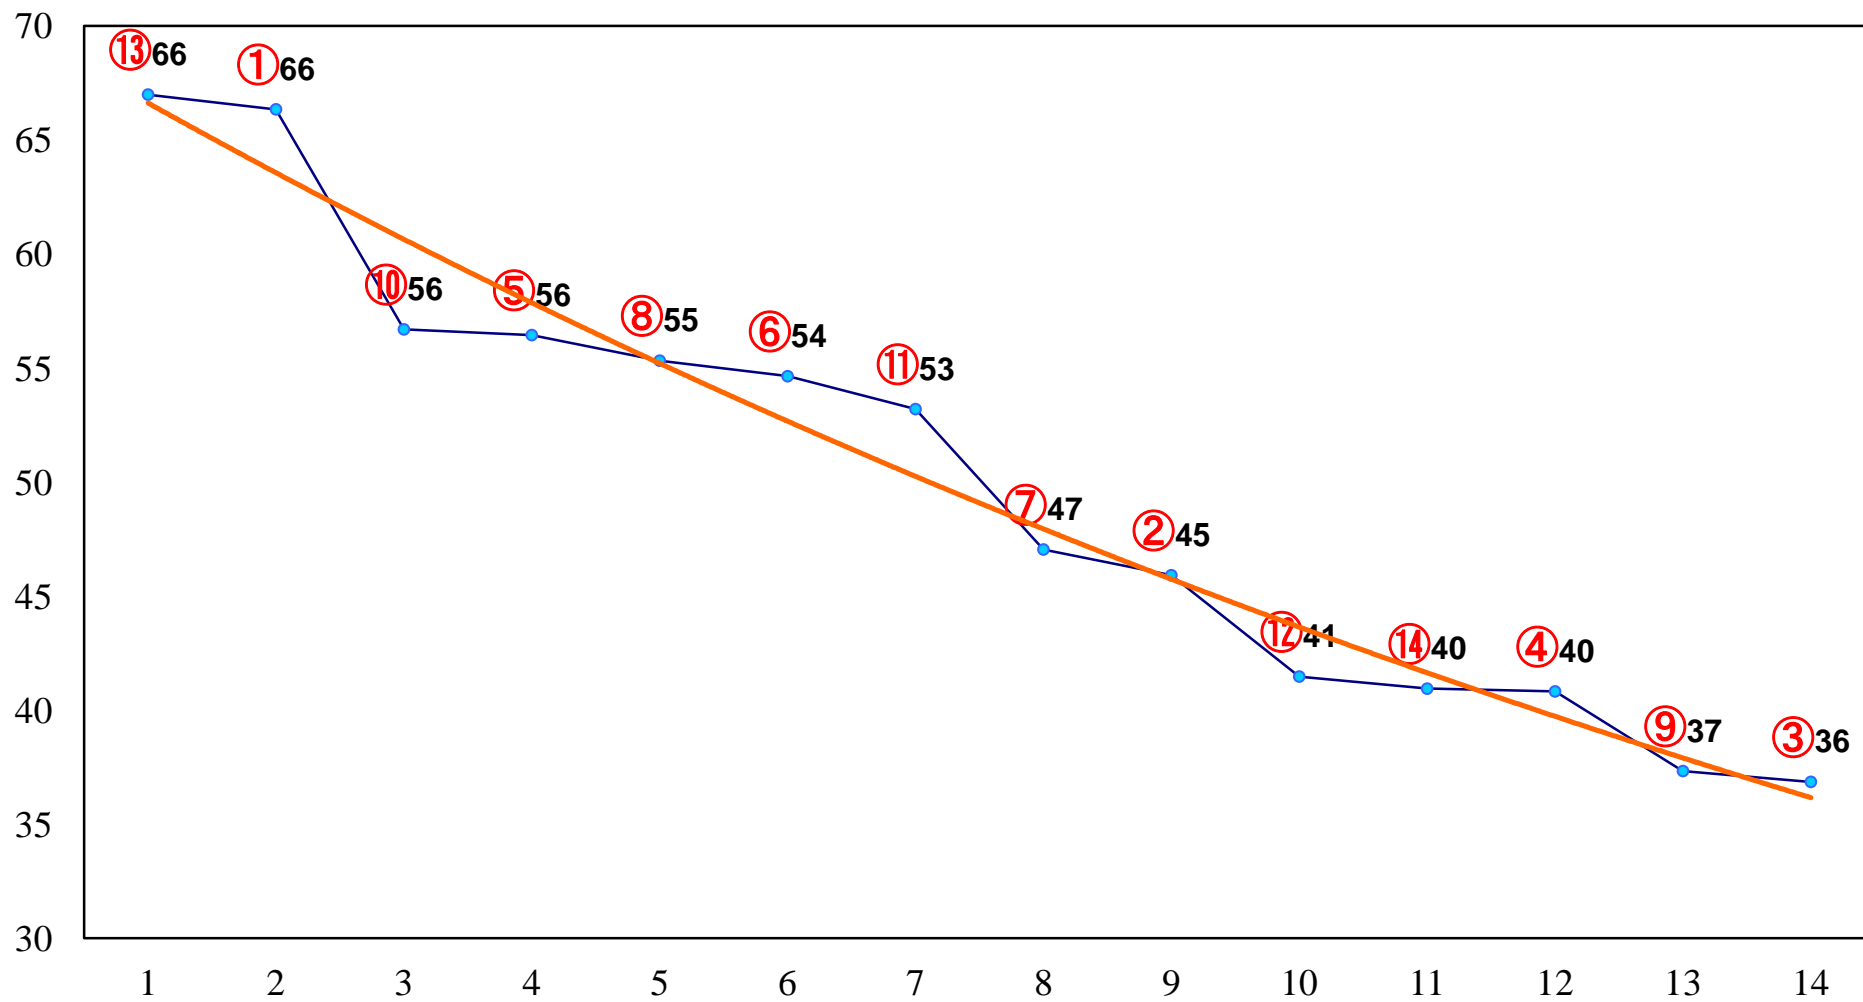

2014年02月26日(水) 大井競馬 7R 14:00

C2九十