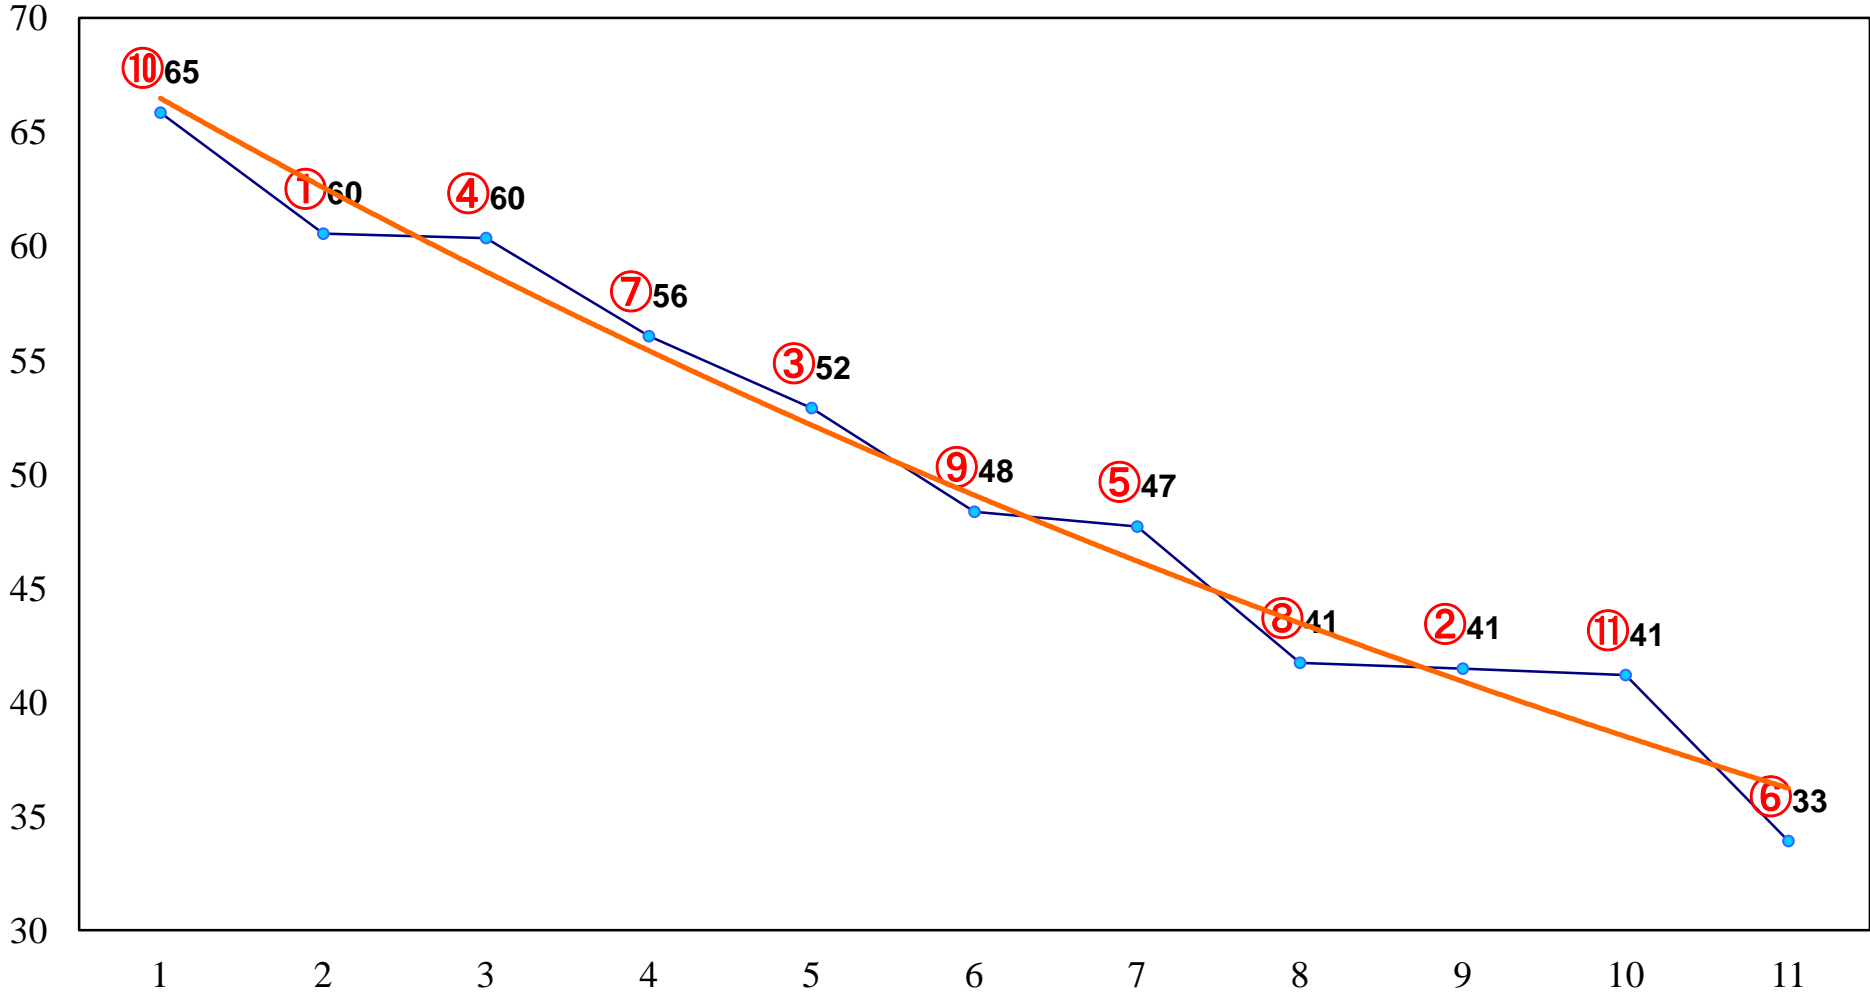

2014年02月26日(水) 大井競馬 1R 11:00
3歳90万円以下

2014年02月26日(水) 大井競馬 2R 11:30
3歳90万円以下

2014年02月26日(水) 大井競馬 3R 12:00
C3七八九

2014年02月26日(水) 大井競馬 4R 12:30
C3七八九

2014年02月26日(水) 大井競馬 5R 13:00
C3七八九

2014年02月26日(水) 大井競馬 6R 13:30
C2九十