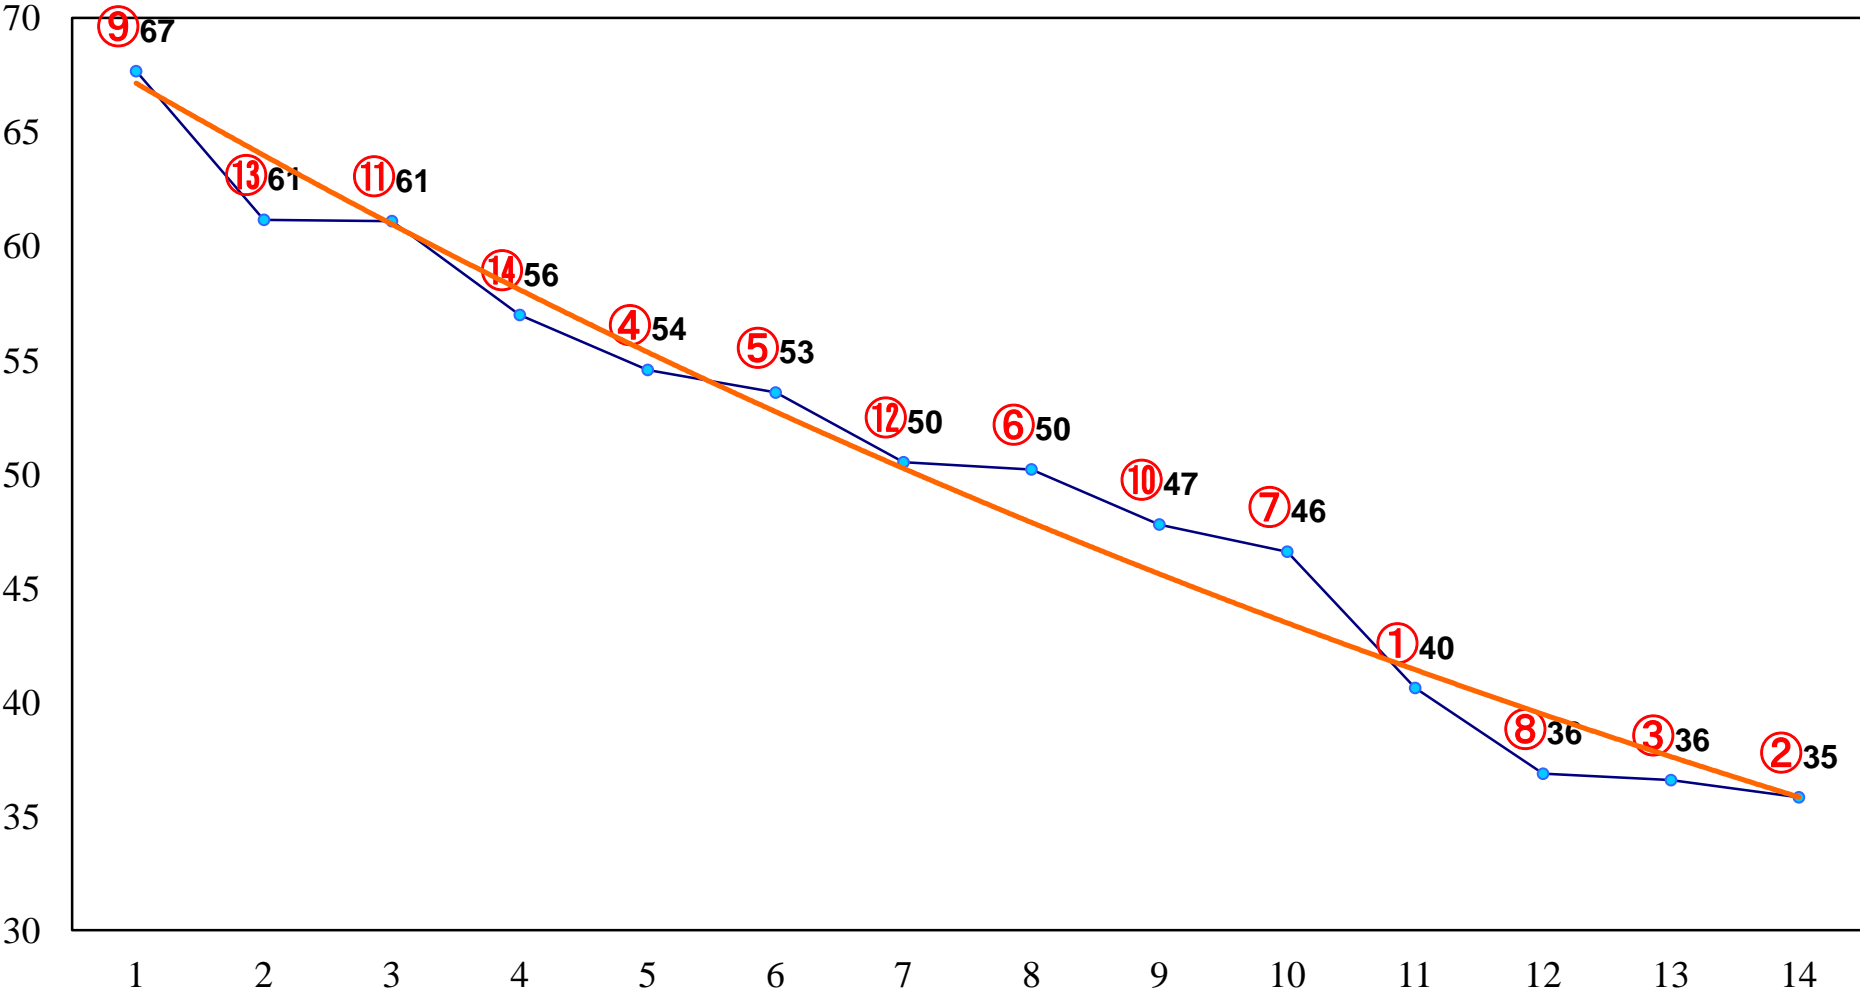

2014年02月26日(水) 大井競馬 7R 14:00

C2九十

2014年02月26日(水) 大井競馬 8R 14:30
C1五六

2014年02月26日(水) 大井競馬 9R 15:00
C1五六

2014年02月26日(水) 大井競馬 10R 15:30
若鮎特別C2三選抜

2014年02月26日(水) 大井競馬 11R 16:05
フジノウェーブ記念4上オープン重賞

2014年02月26日(水) 大井競馬 12R 16:40
スプリングタイム賞B2ニB3一選抜特別