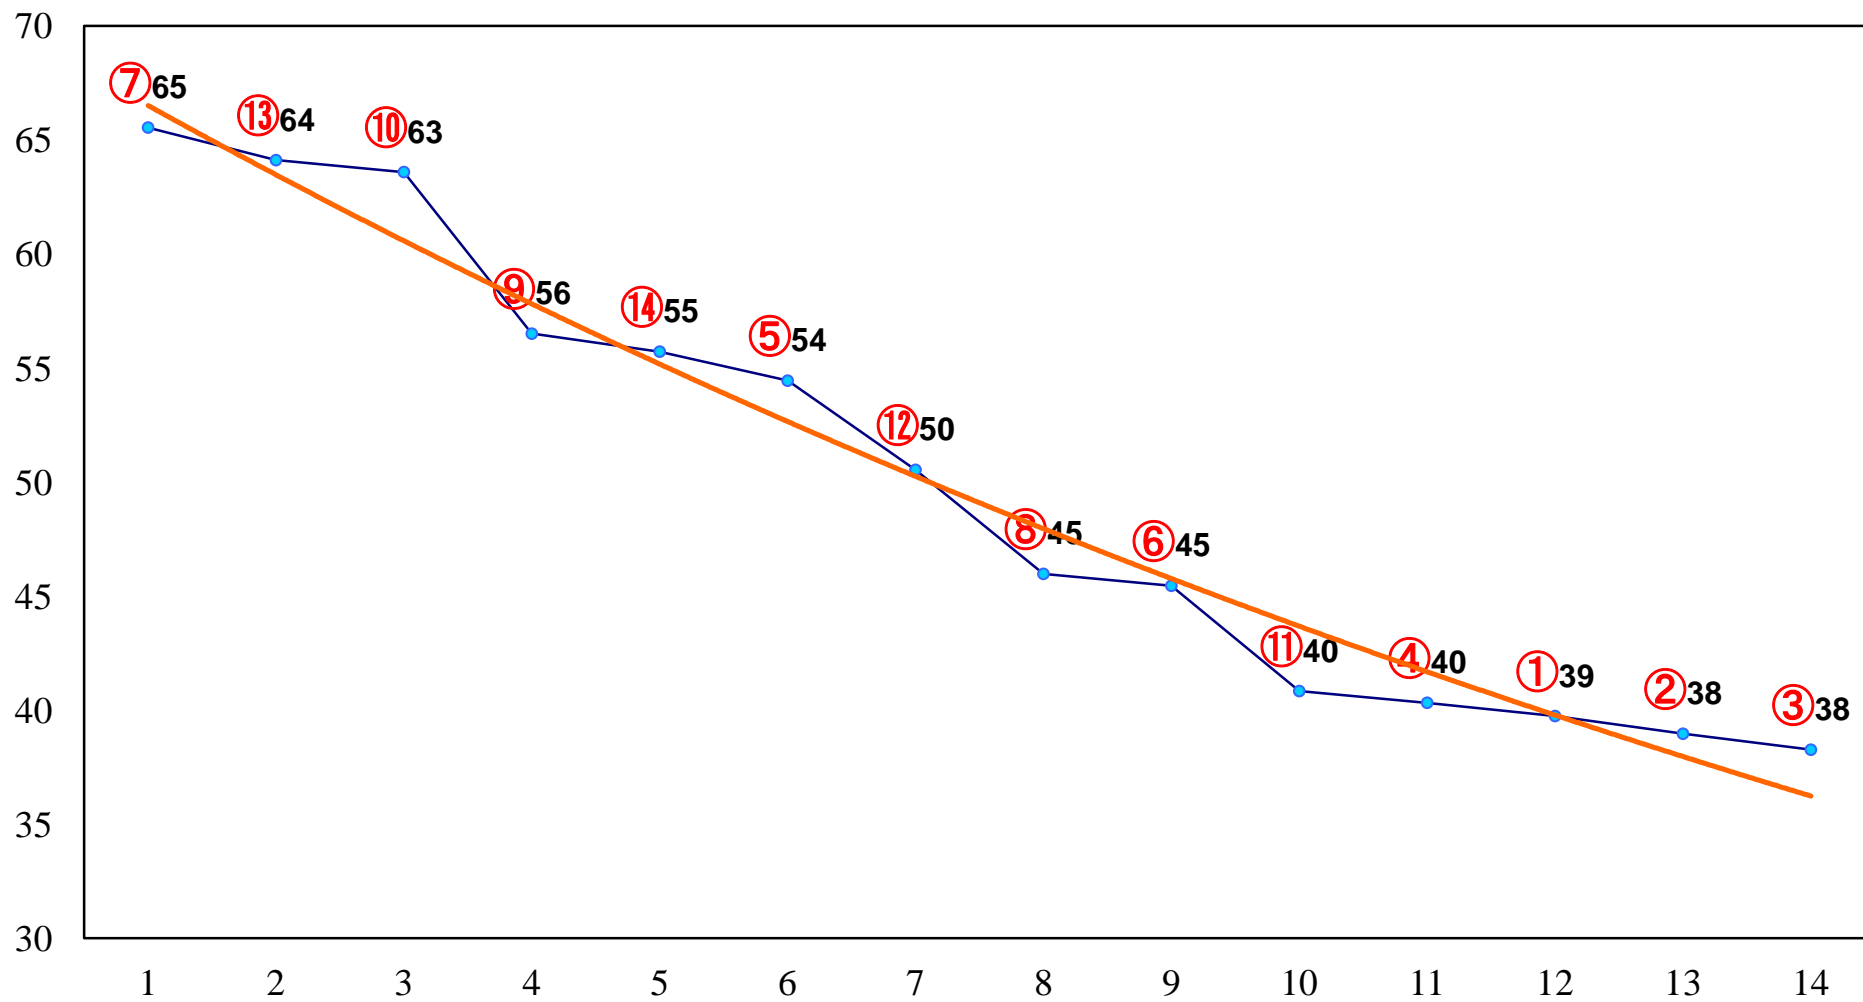

2014年02月26日(水) 大井競馬 1R 11:00
3歳90万円以下

2014年02月26日(水) 大井競馬 2R 11:30
3歳90万円以下

2014年02月26日(水) 大井競馬 3R 12:00
C3七八九

2014年02月26日(水) 大井競馬 4R 12:30
C3七八九

2014年02月26日(水) 大井競馬 5R 13:00
C3七八九

2014年02月26日(水) 大井競馬 6R 13:30
C2九十