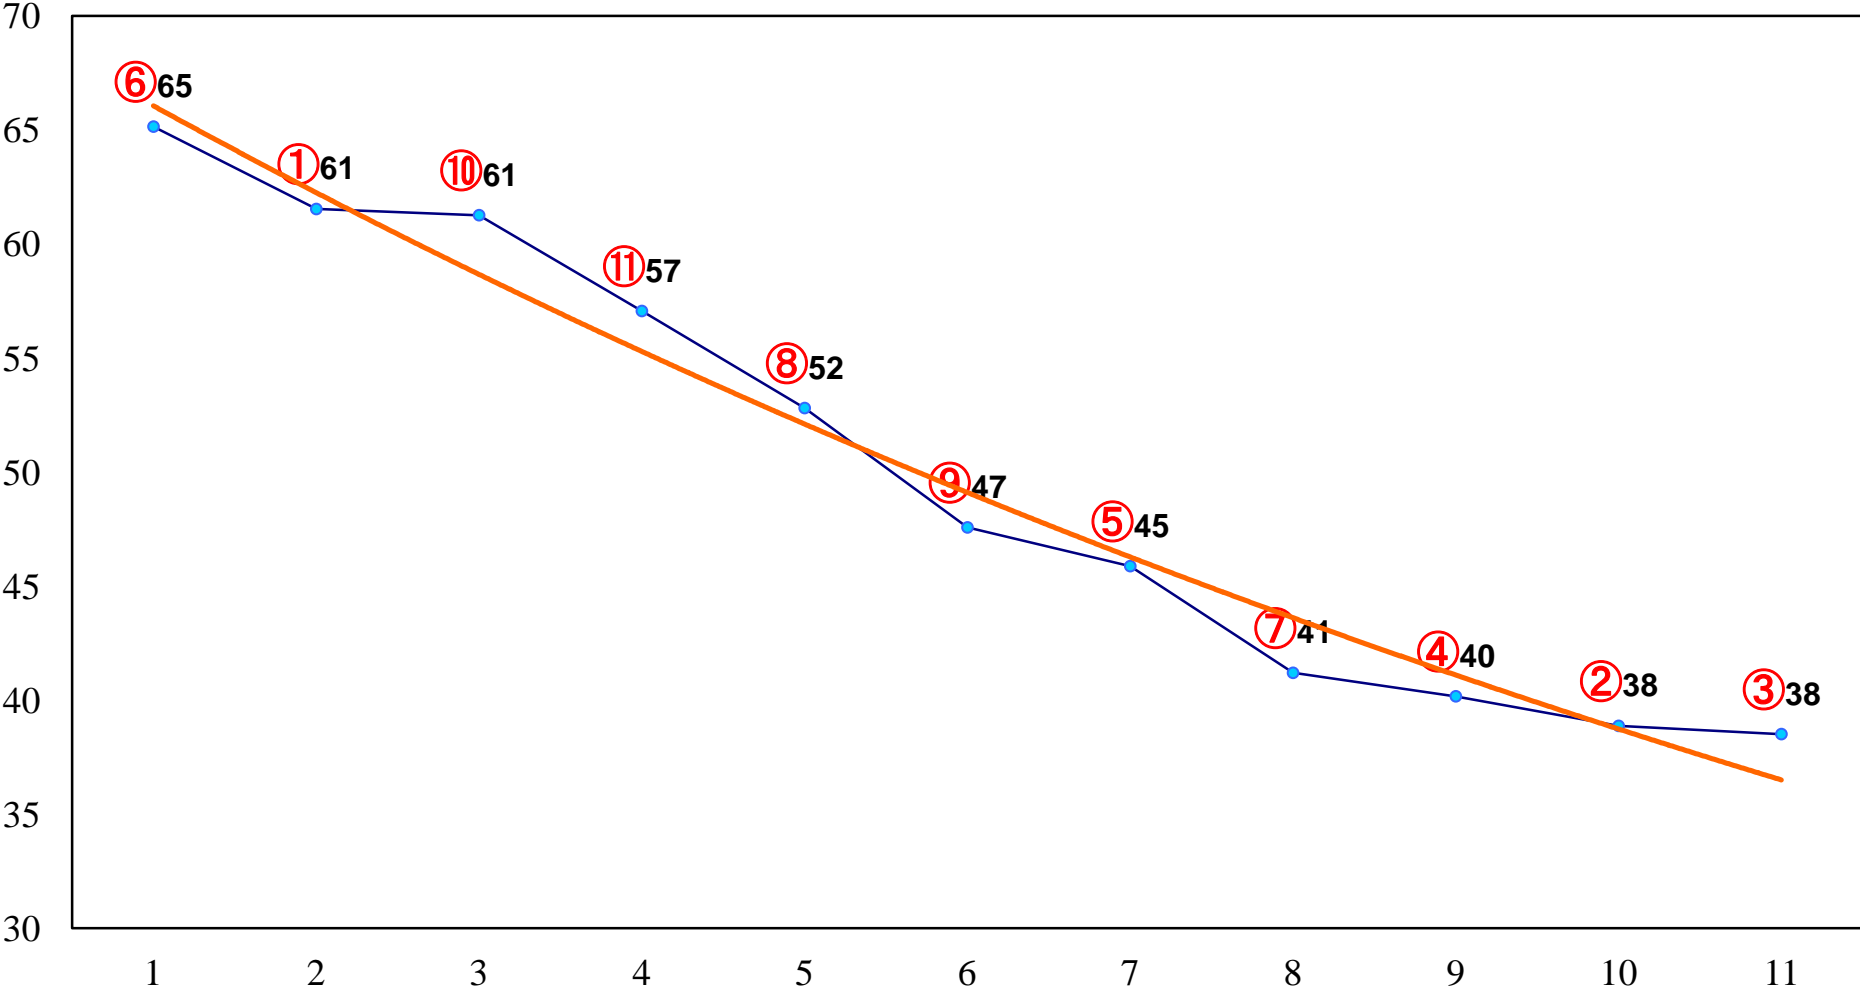

2014年02月26日(水) 大井競馬 1R 11:00
3歳90万円以下

2014年02月26日(水) 大井競馬 2R 11:30
3歳90万円以下

2014年02月26日(水) 大井競馬 3R 12:00
C3七八九

2014年02月26日(水) 大井競馬 4R 12:30
C3七八九

2014年02月26日(水) 大井競馬 5R 13:00
C3七八九

2014年02月26日(水) 大井競馬 6R 13:30
C2九十