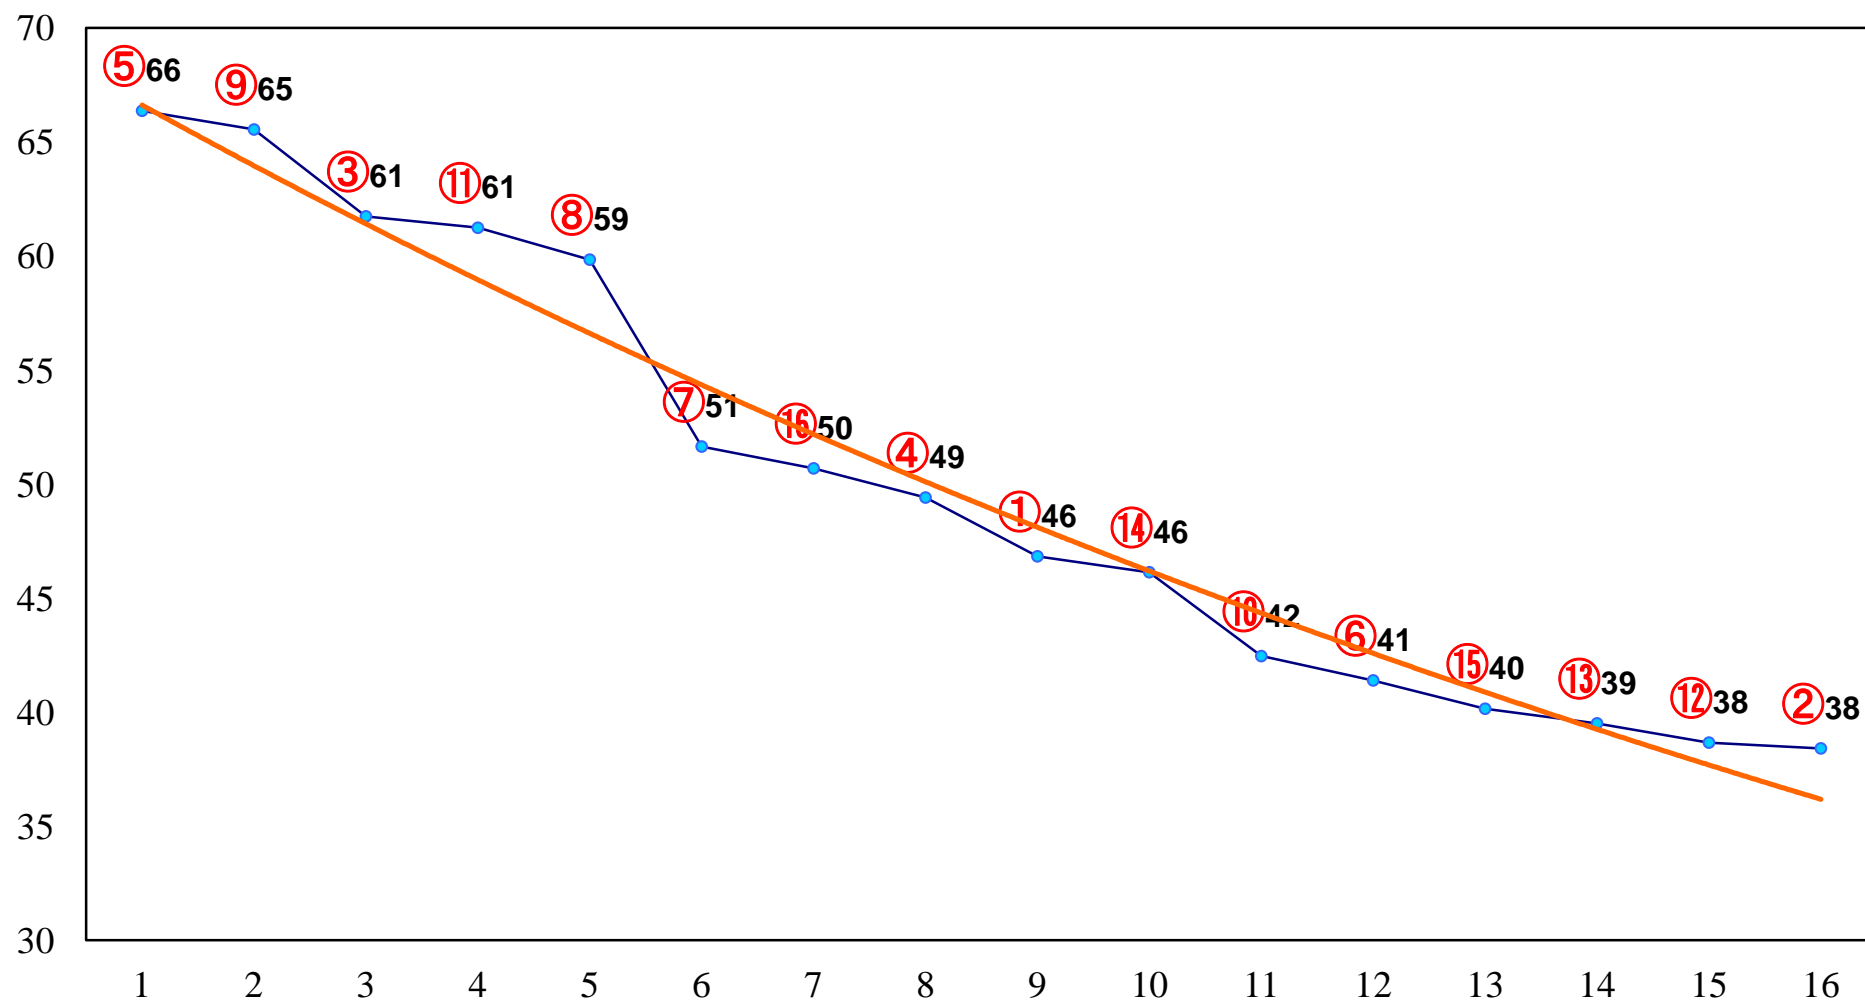

2014年02月26日(水) 大井競馬 7R 14:00

C2九十

2014年02月26日(水) 大井競馬 8R 14:30
C1五六

2014年02月26日(水) 大井競馬 9R 15:00
C1五六

2014年02月26日(水) 大井競馬 10R 15:30
若鮎特別C2三選抜

2014年02月26日(水) 大井競馬 11R 16:05
フジノウェーブ記念4上オープン重賞

2014年02月26日(水) 大井競馬 12R 16:40
スプリングタイム賞B2ニB3一選抜特別