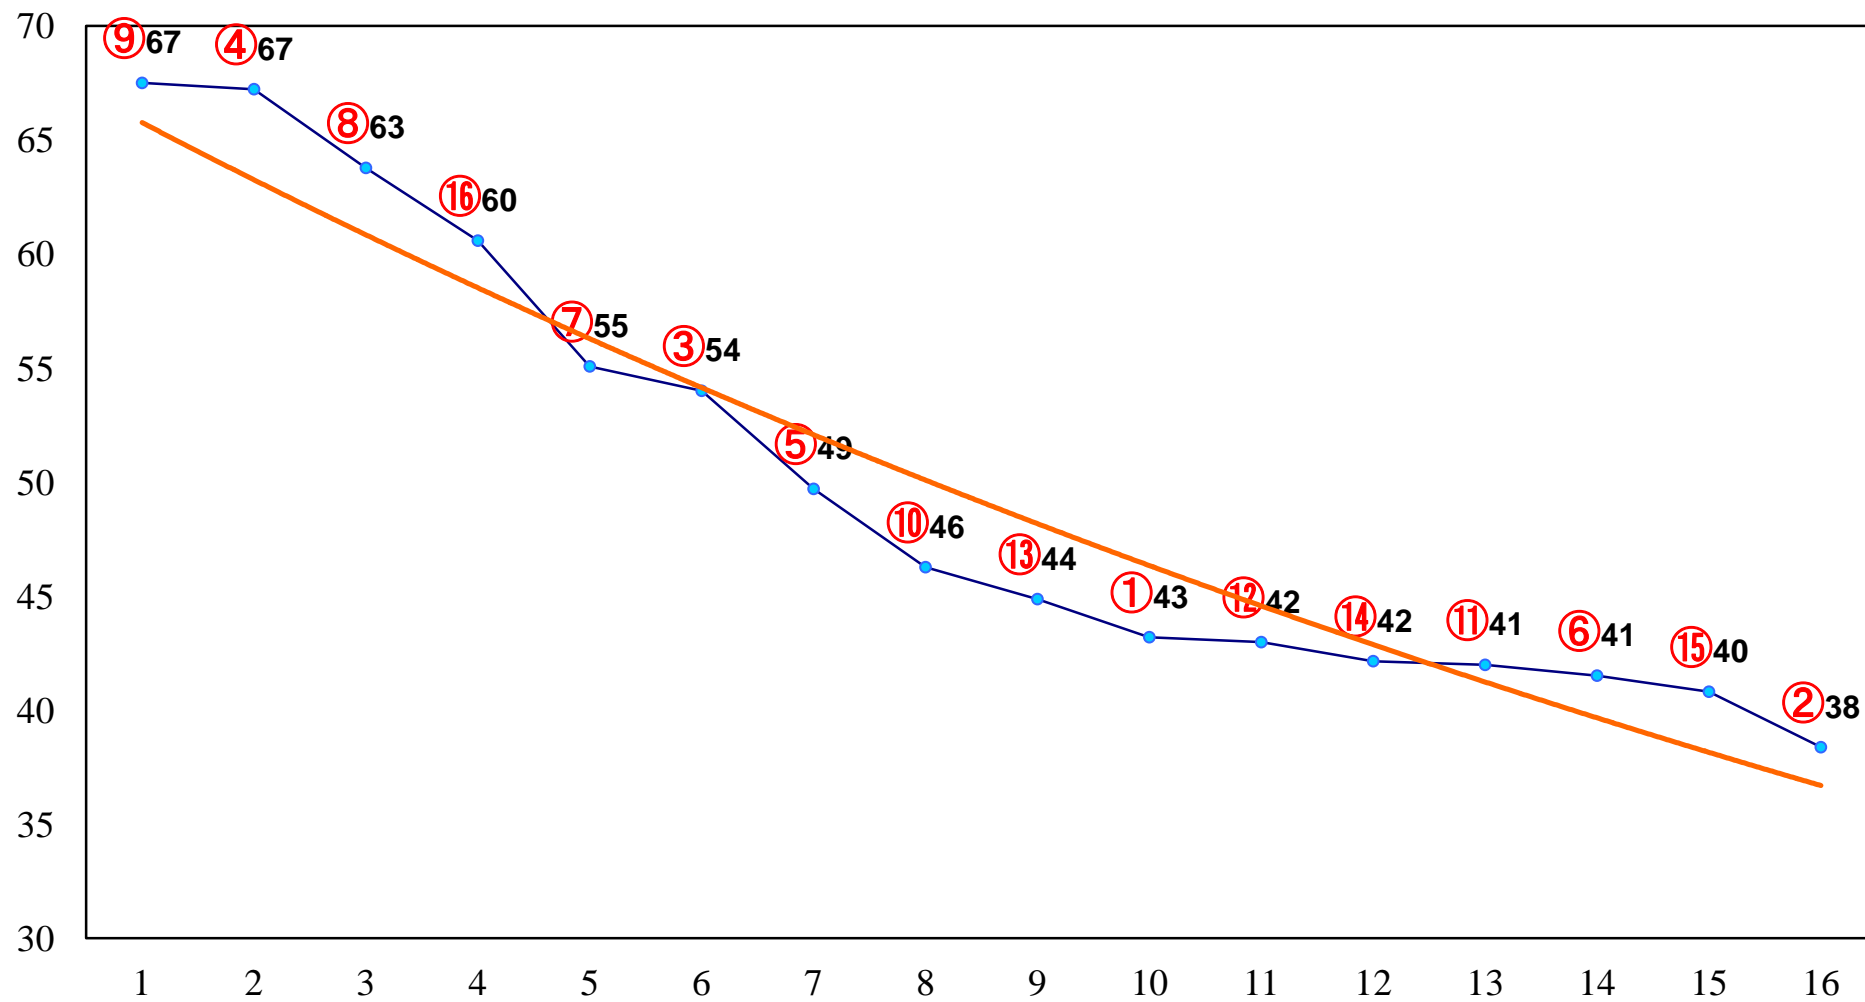

2014年02月26日(水) 大井競馬 7R 14:00

C2九十

2014年02月26日(水) 大井競馬 8R 14:30
C1五六

2014年02月26日(水) 大井競馬 9R 15:00
C1五六

2014年02月26日(水) 大井競馬 10R 15:30
若鮎特別C2三選抜

2014年02月26日(水) 大井競馬 11R 16:05
フジノウェーブ記念4上オープン重賞

2014年02月26日(水) 大井競馬 12R 16:40
スプリングタイム賞B2ニB3一選抜特別