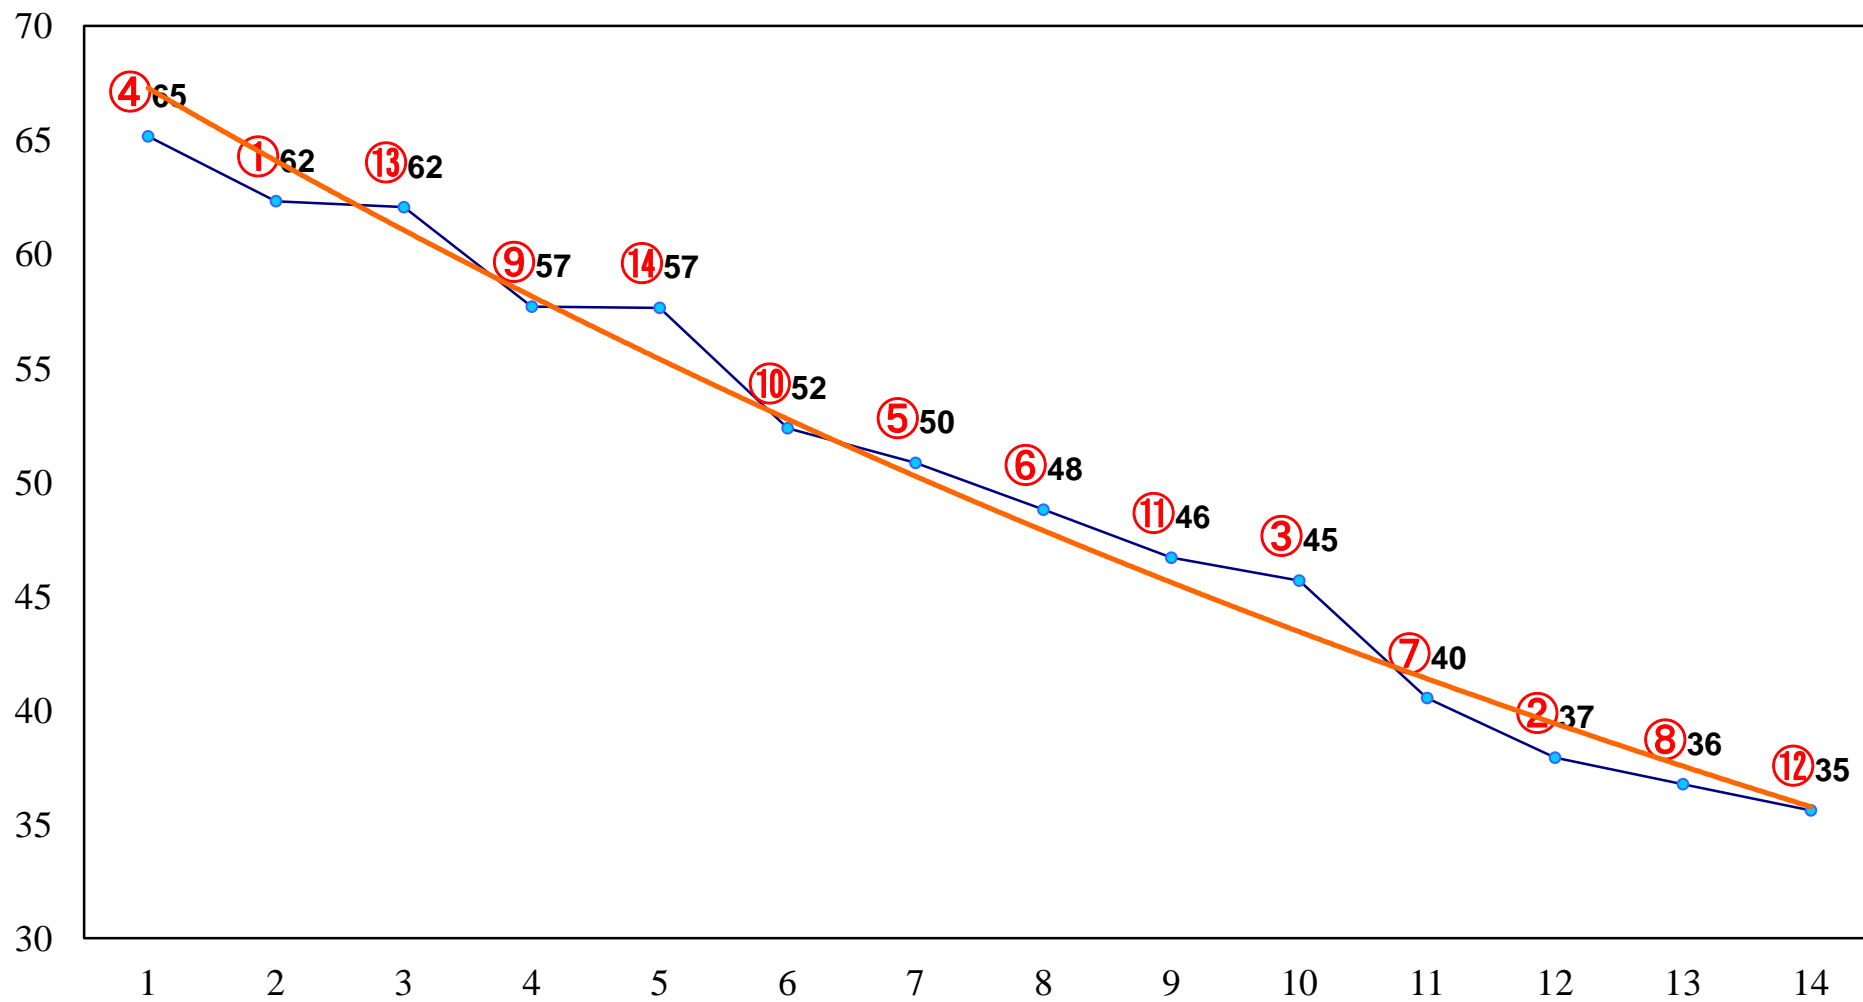

2014年02月26日(水) 大井競馬 1R 11:00
3歳90万円以下

2014年02月26日(水) 大井競馬 2R 11:30
3歳90万円以下

2014年02月26日(水) 大井競馬 3R 12:00
C3七八九

2014年02月26日(水) 大井競馬 4R 12:30
C3七八九

2014年02月26日(水) 大井競馬 5R 13:00
C3七八九

2014年02月26日(水) 大井競馬 6R 13:30
C2九十