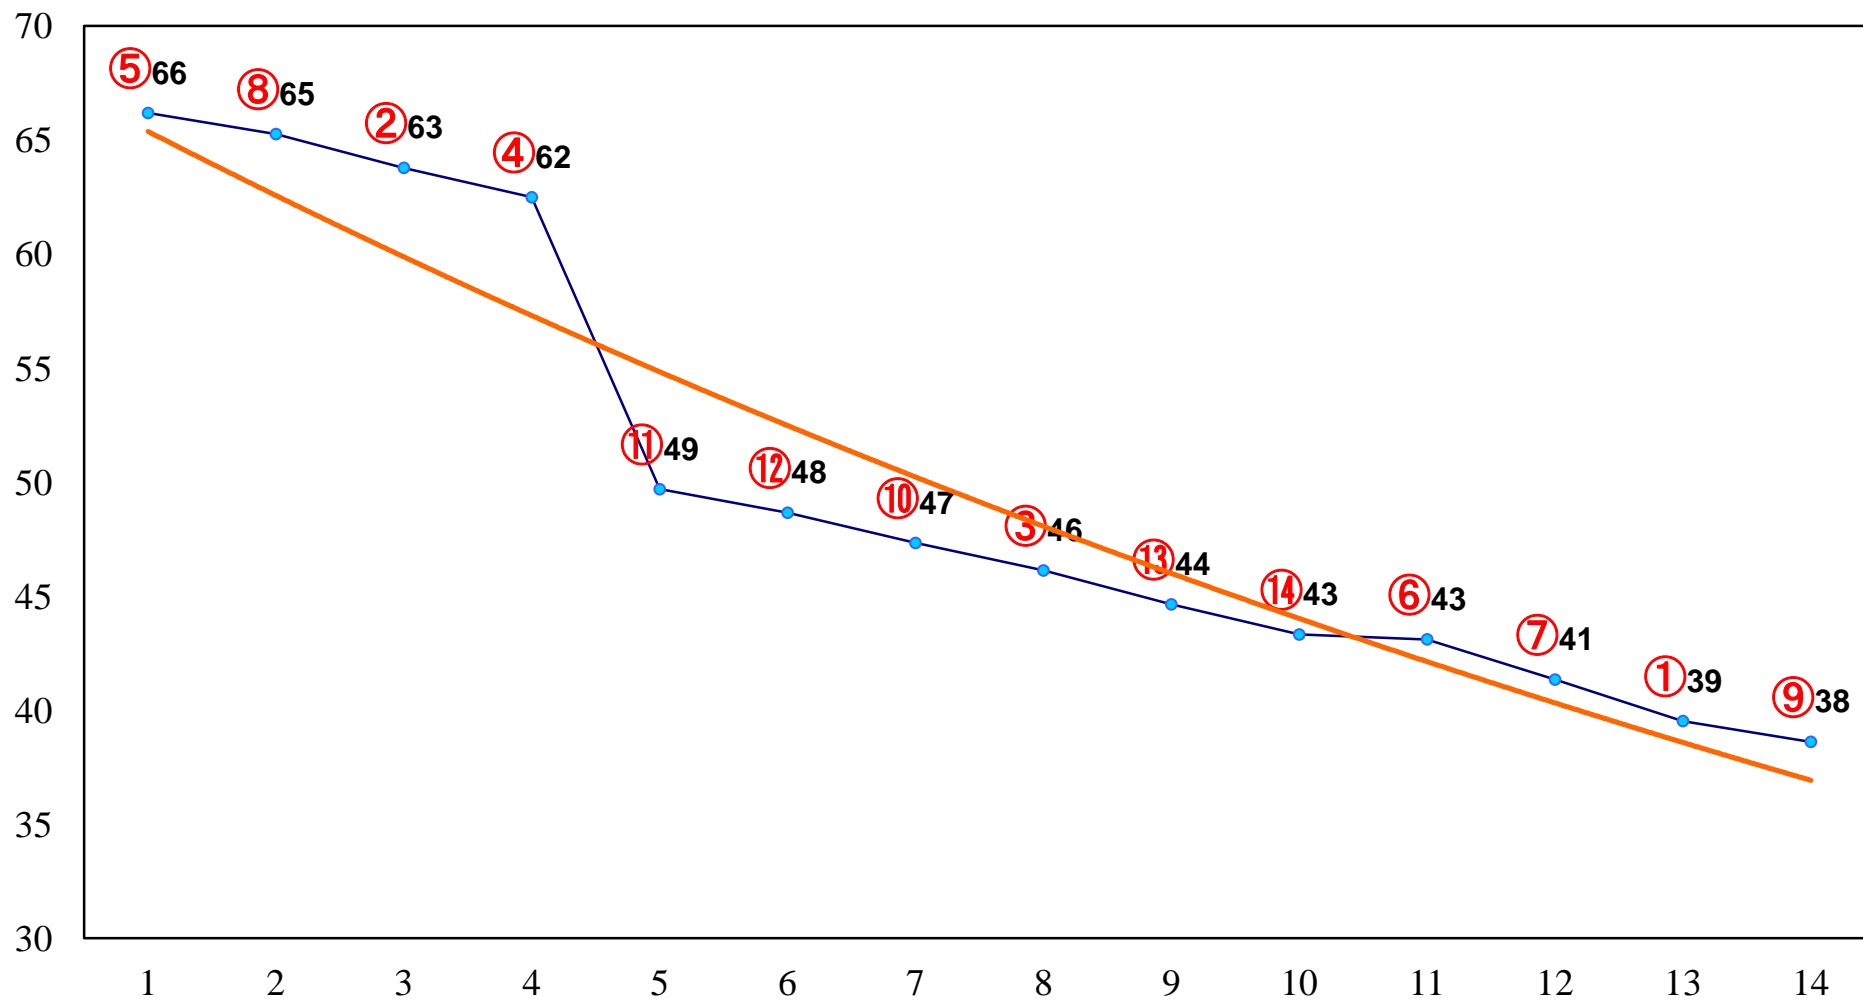

2014年02月26日(水) 大井競馬 1R 11:00
3歳90万円以下

2014年02月26日(水) 大井競馬 2R 11:30
3歳90万円以下

2014年02月26日(水) 大井競馬 3R 12:00
C3七八九

2014年02月26日(水) 大井競馬 4R 12:30
C3七八九

2014年02月26日(水) 大井競馬 5R 13:00
C3七八九

2014年02月26日(水) 大井競馬 6R 13:30
C2九十