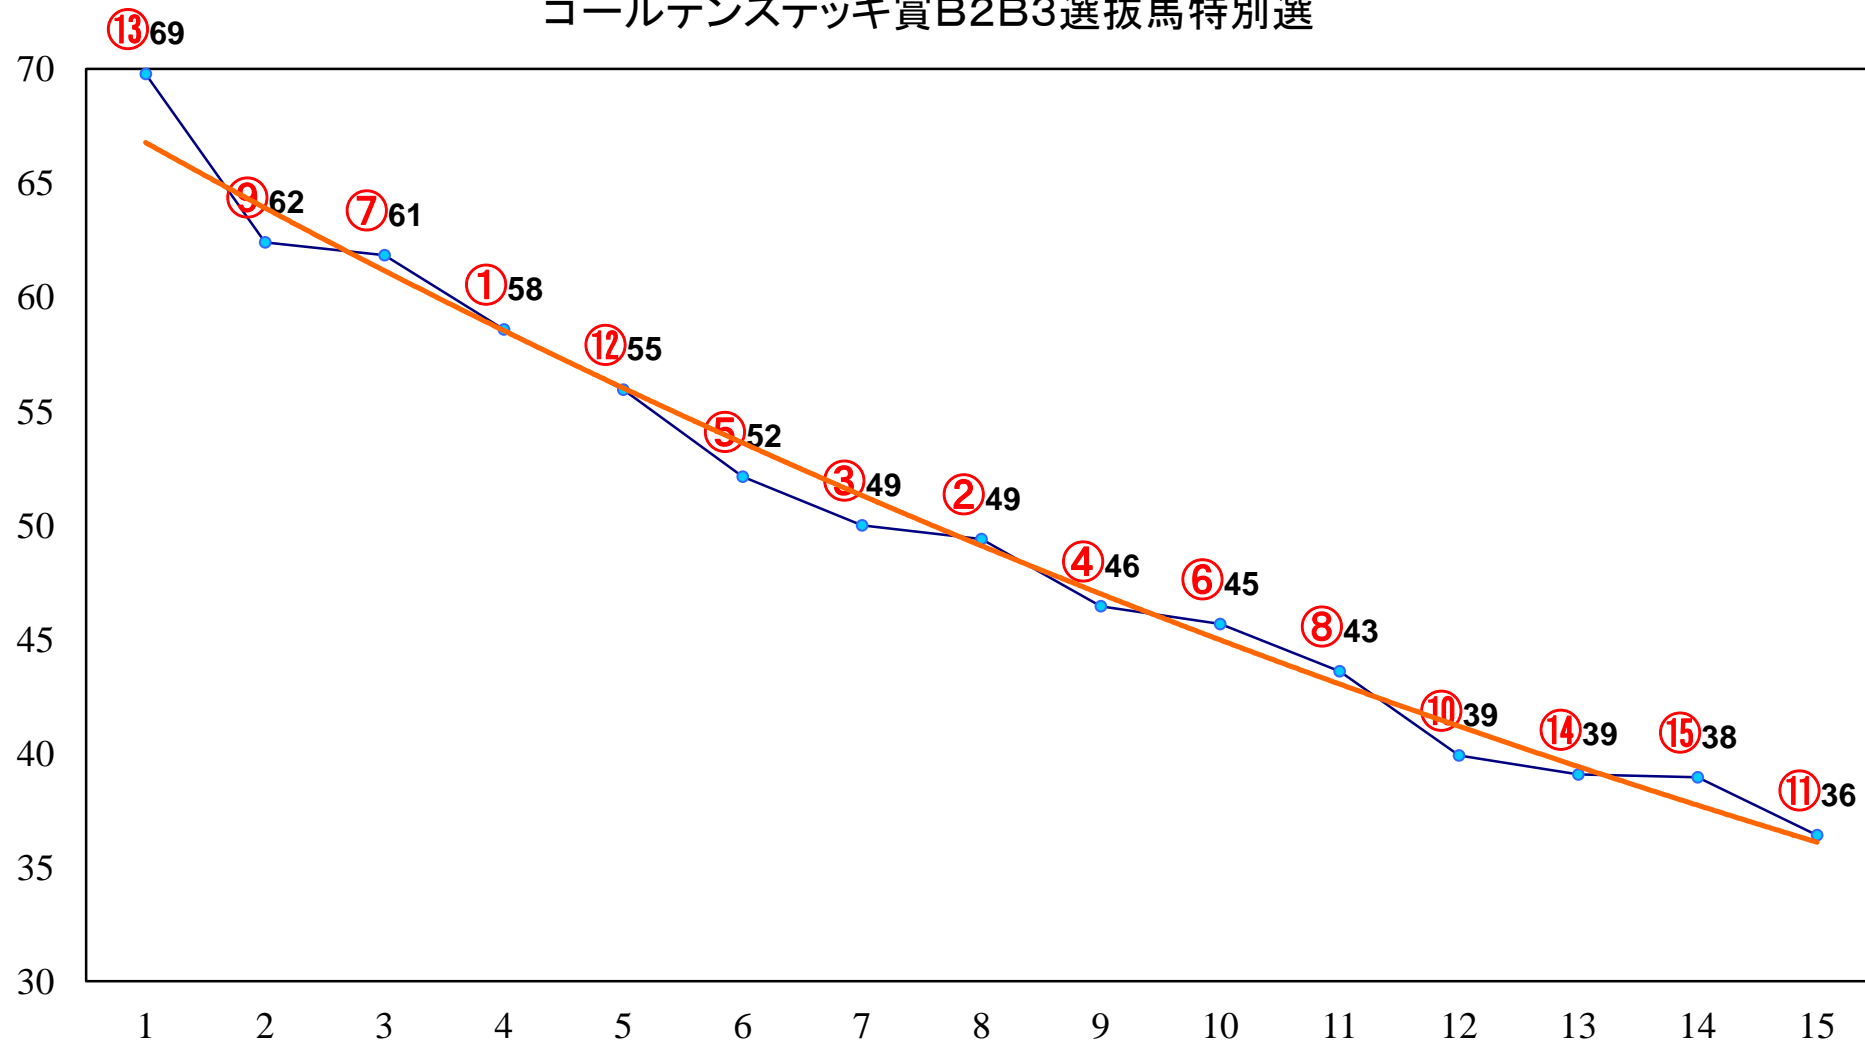

2014年02月27日(木) 大井競馬 7R 14:00  
ユースフルステッキ賞C2十五選定騎手

2014年02月27日(木) 大井競馬 8R 14:30

C2十一 十二

2014年02月27日(木) 大井競馬 9R 15:00  
C2十一 十二

2014年02月27日(木) 大井競馬 10R 15:30  
キャピタルステッキ賞C1四選抜特別選定騎

2014年02月27日(木) 大井競馬 11R 16:05  
ゴールデンステッキ賞B2B3選抜馬特別選