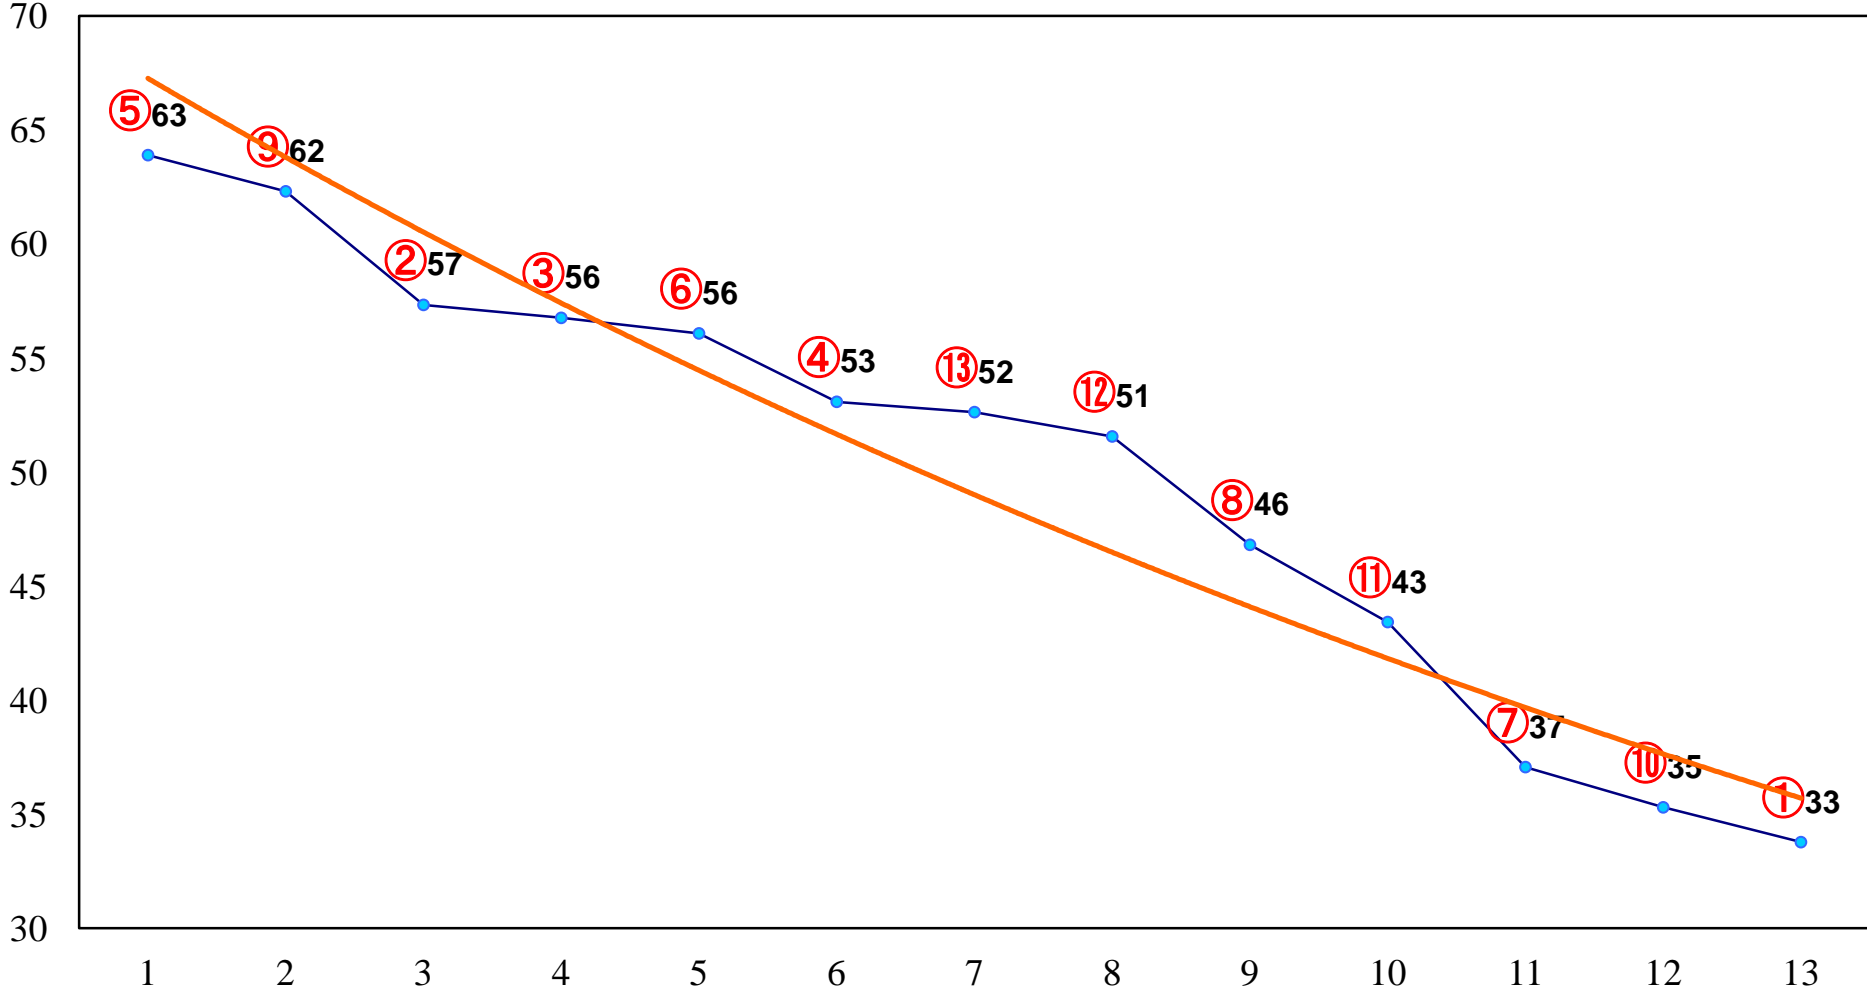

2014年02月27日(木) 大井競馬 1R 11:00  
C3四五六

2014年02月27日(木) 大井競馬 2R 11:30  
C3四五六

2014年02月27日(木) 大井競馬 3R 12:00  
C3四五六

2014年02月27日(木) 大井競馬 4R 12:30  
3歳155万円以下

2014年02月27日(木) 大井競馬 5R 13:00  
3歳155万円以下

2014年02月27日(木) 大井競馬 6R 13:30  
3歳155万円以下