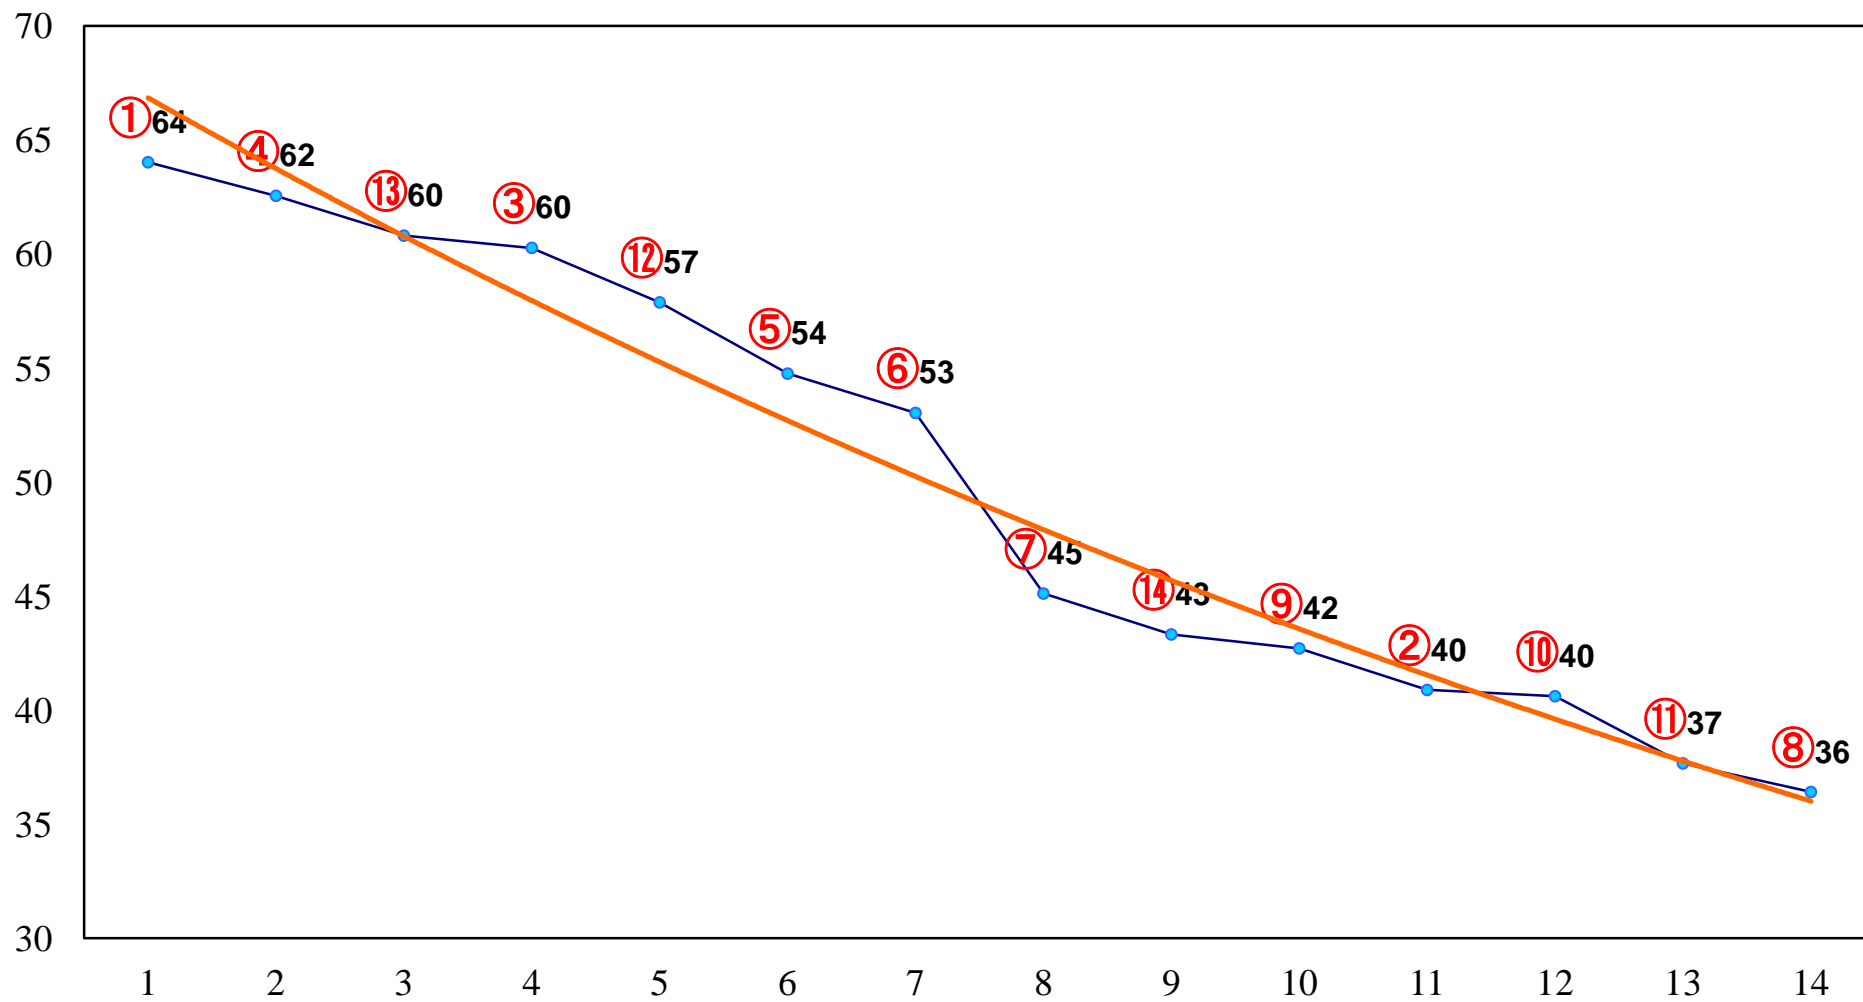

2014年02月27日(木) 大井競馬 1R 11:00  
C3四五六

2014年02月27日(木) 大井競馬 2R 11:30  
C3四五六

2014年02月27日(木) 大井競馬 3R 12:00  
C3四五六

2014年02月27日(木) 大井競馬 4R 12:30  
3歳155万円以下

2014年02月27日(木) 大井競馬 5R 13:00  
3歳155万円以下

2014年02月27日(木) 大井競馬 6R 13:30  
3歳155万円以下