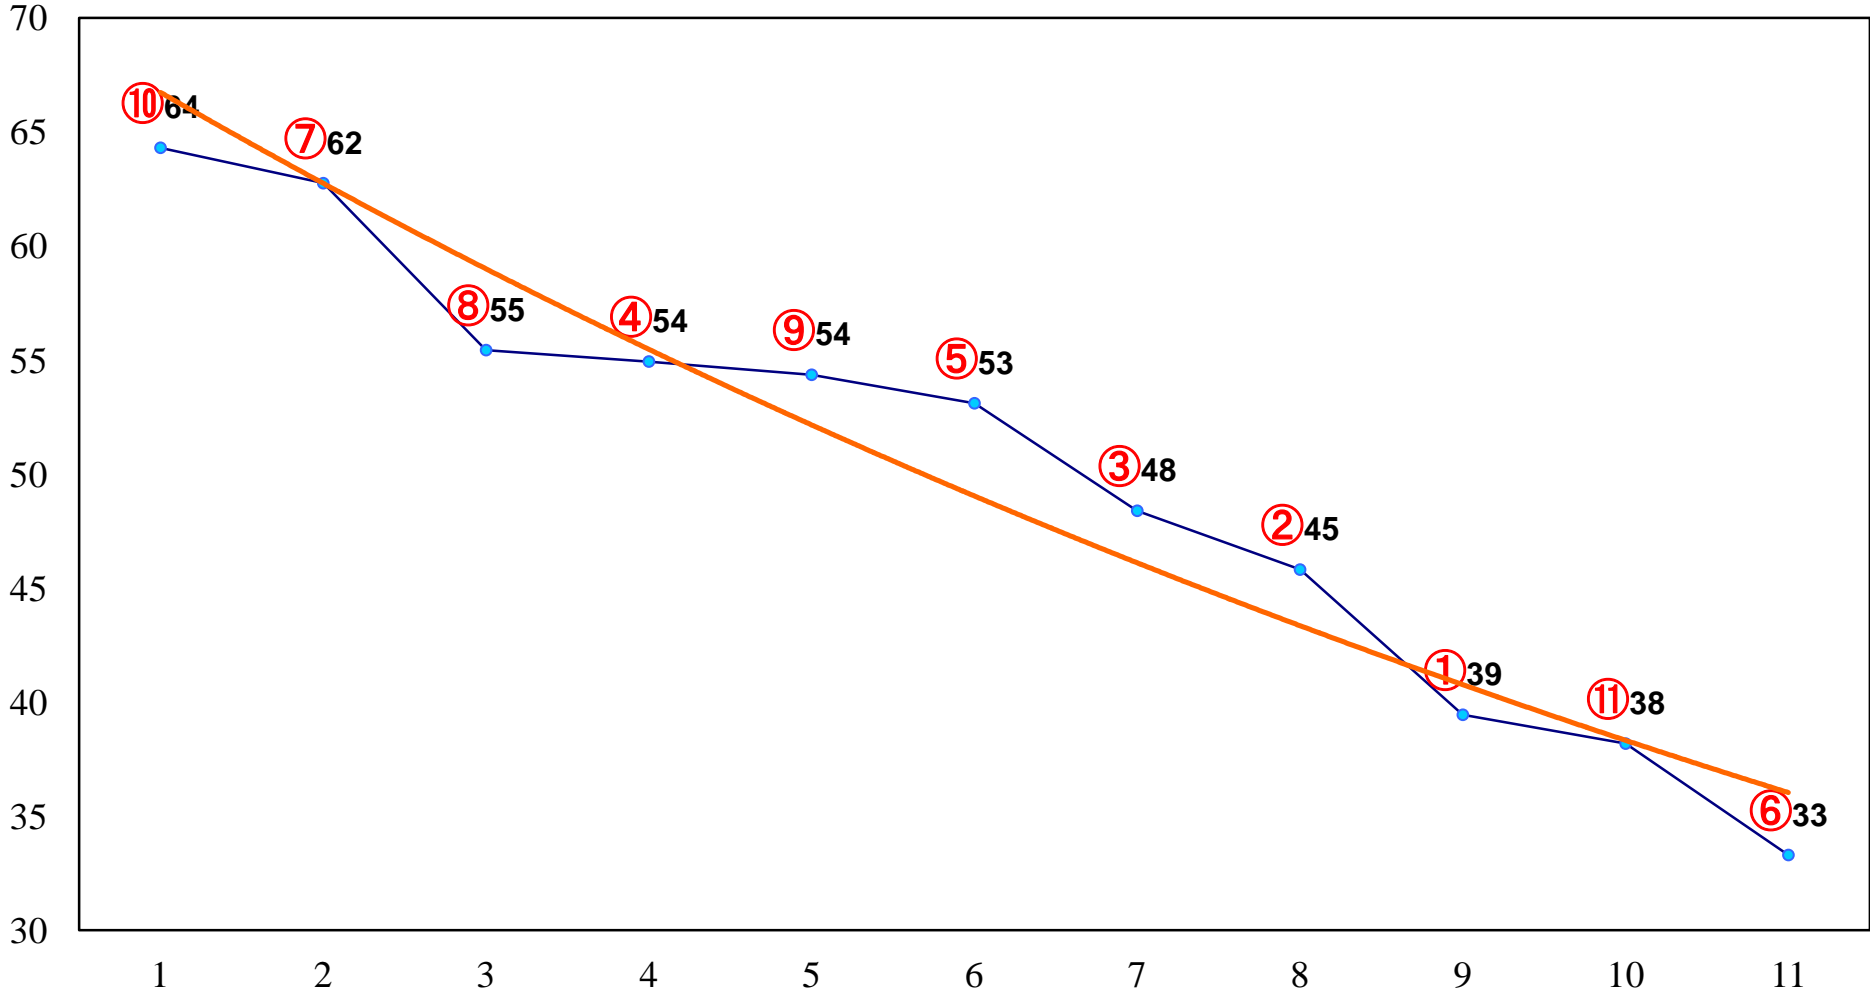

2014年02月27日(木) 大井競馬 1R 11:00  
C3四五六

2014年02月27日(木) 大井競馬 2R 11:30  
C3四五六

2014年02月27日(木) 大井競馬 3R 12:00  
C3四五六

2014年02月27日(木) 大井競馬 4R 12:30  
3歳155万円以下

2014年02月27日(木) 大井競馬 5R 13:00  
3歳155万円以下

2014年02月27日(木) 大井競馬 6R 13:30  
3歳155万円以下