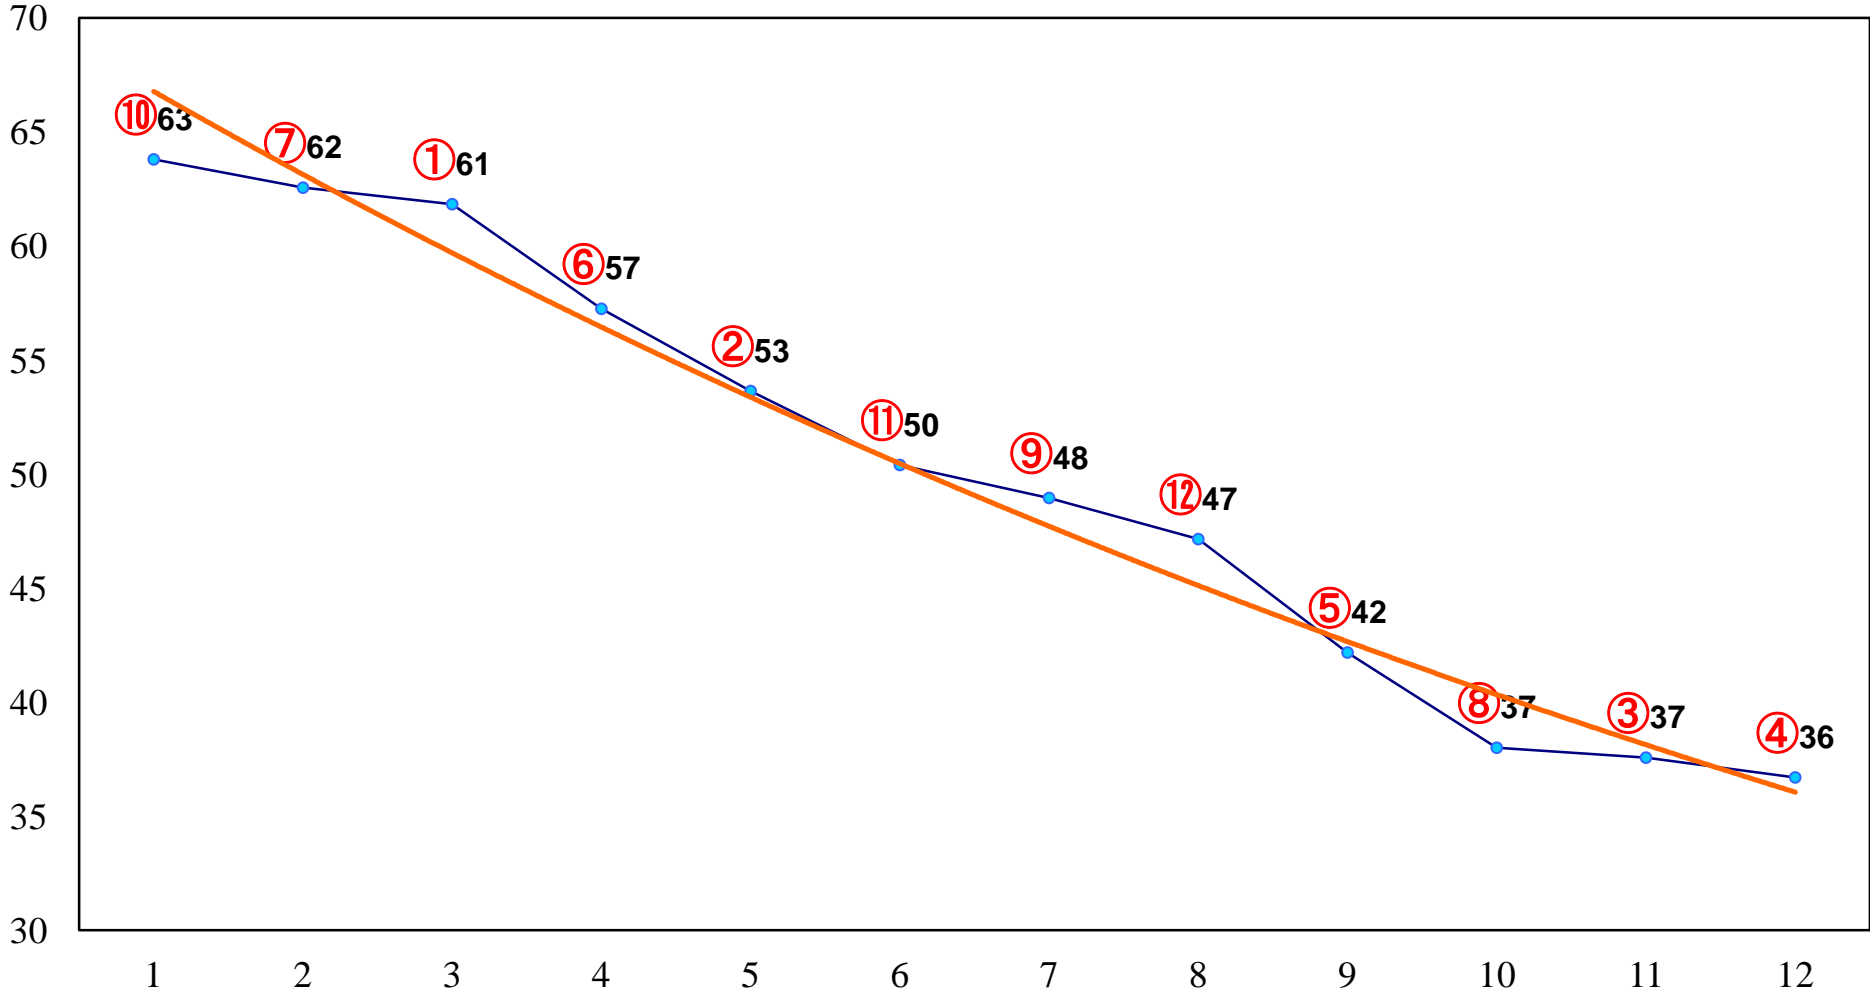

2014年02月27日(木) 大井競馬 1R 11:00  
C3四五六

2014年02月27日(木) 大井競馬 2R 11:30  
C3四五六

2014年02月27日(木) 大井競馬 3R 12:00  
C3四五六

2014年02月27日(木) 大井競馬 4R 12:30  
3歳155万円以下

2014年02月27日(木) 大井競馬 5R 13:00  
3歳155万円以下

2014年02月27日(木) 大井競馬 6R 13:30  
3歳155万円以下