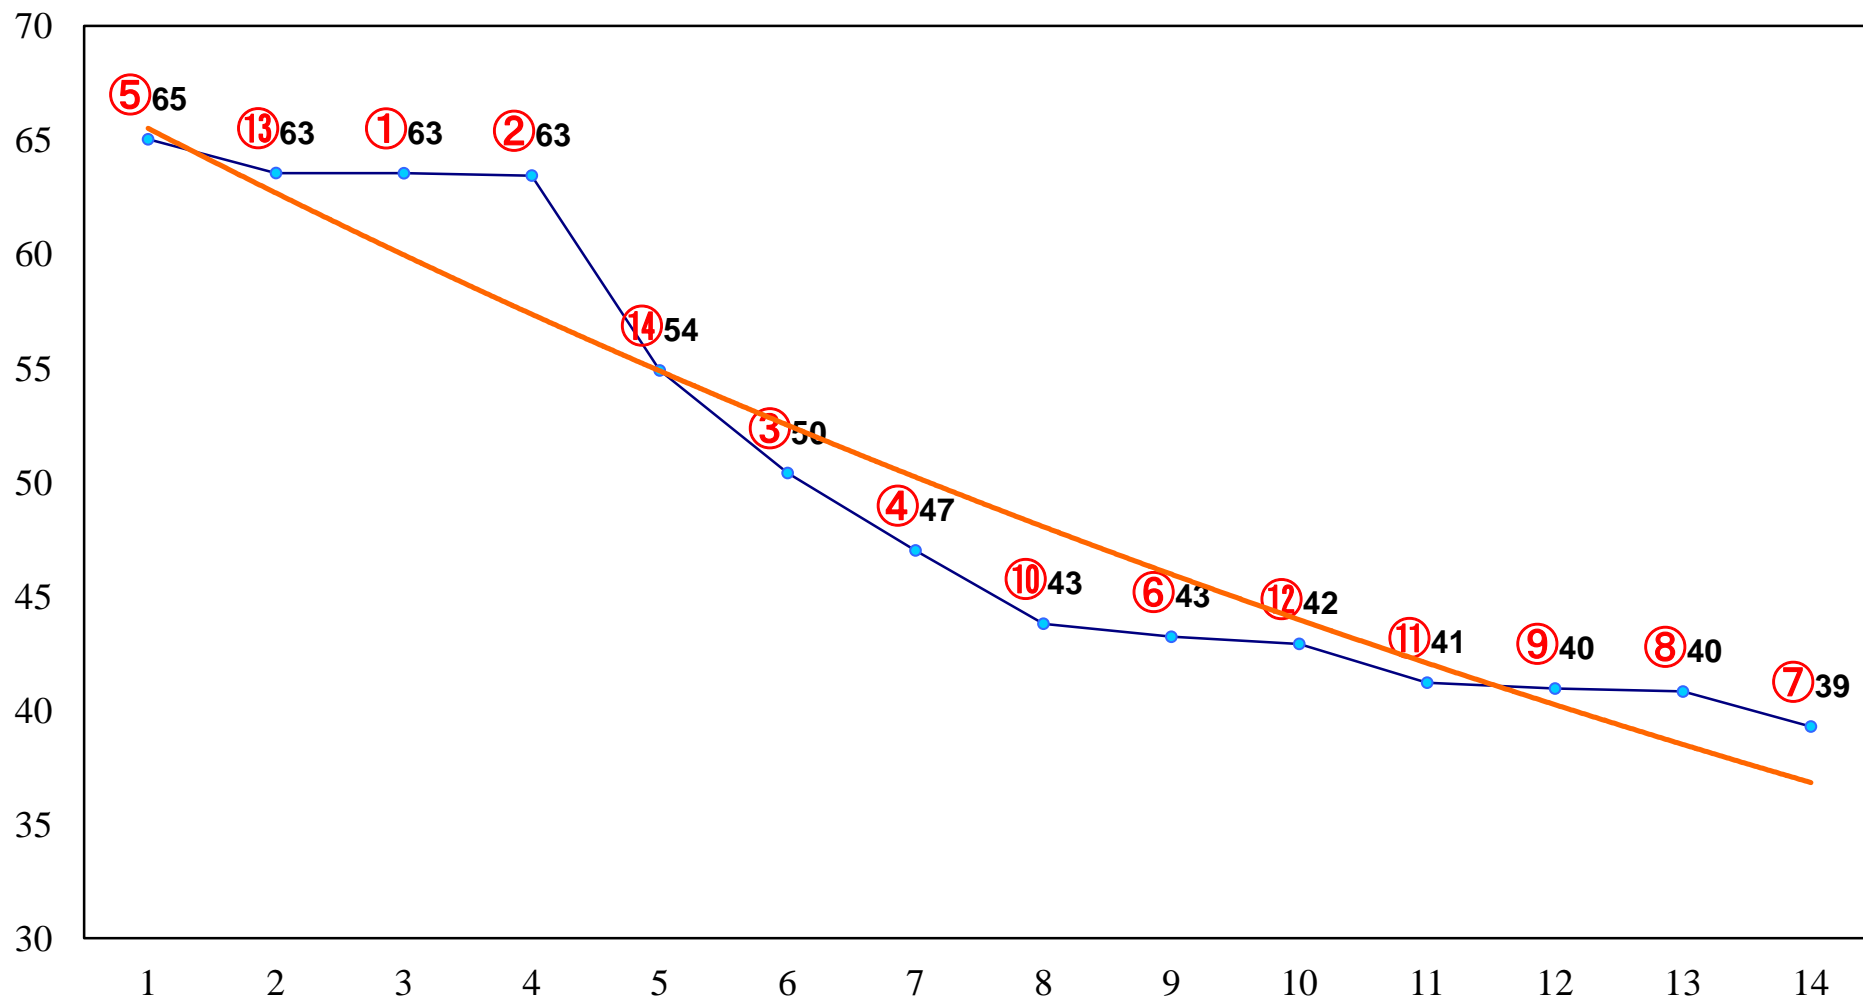

2014年02月27日(木) 大井競馬 8R 14:30

C2十一 十二