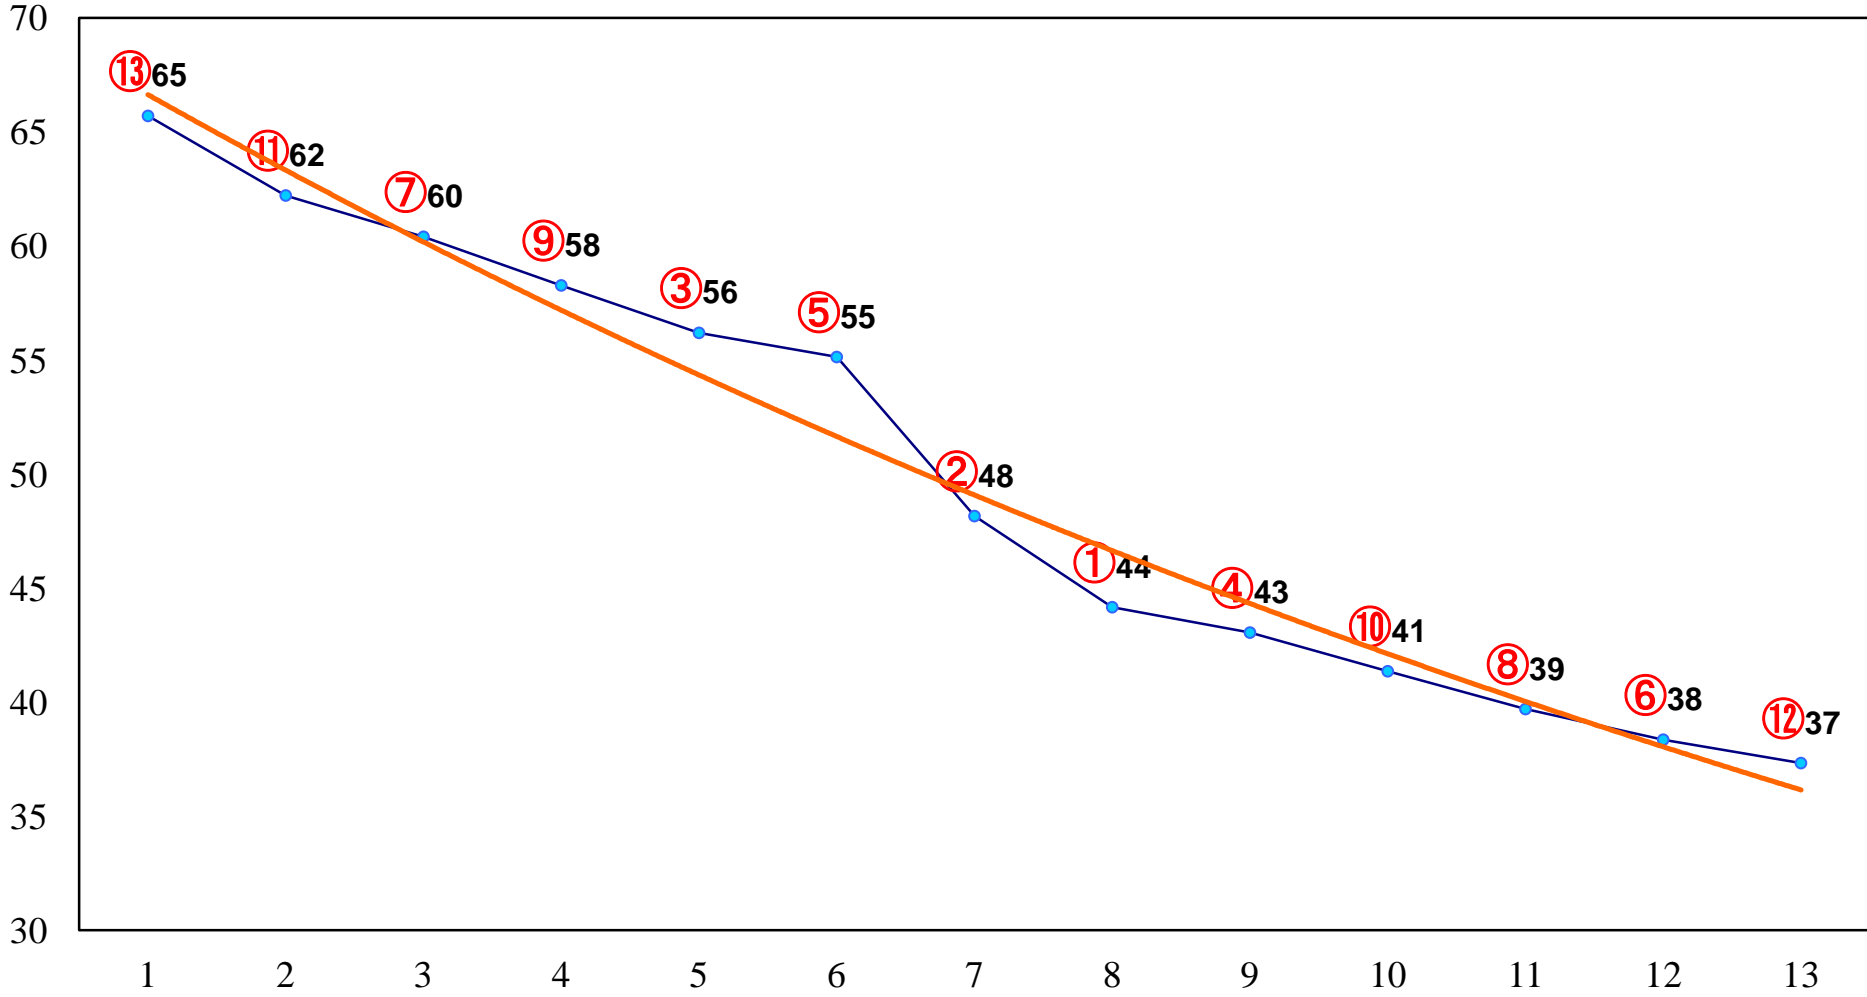

2014年02月27日(木) 大井競馬 7R 14:00
ユースフルステッキ賞C2十五選定騎手