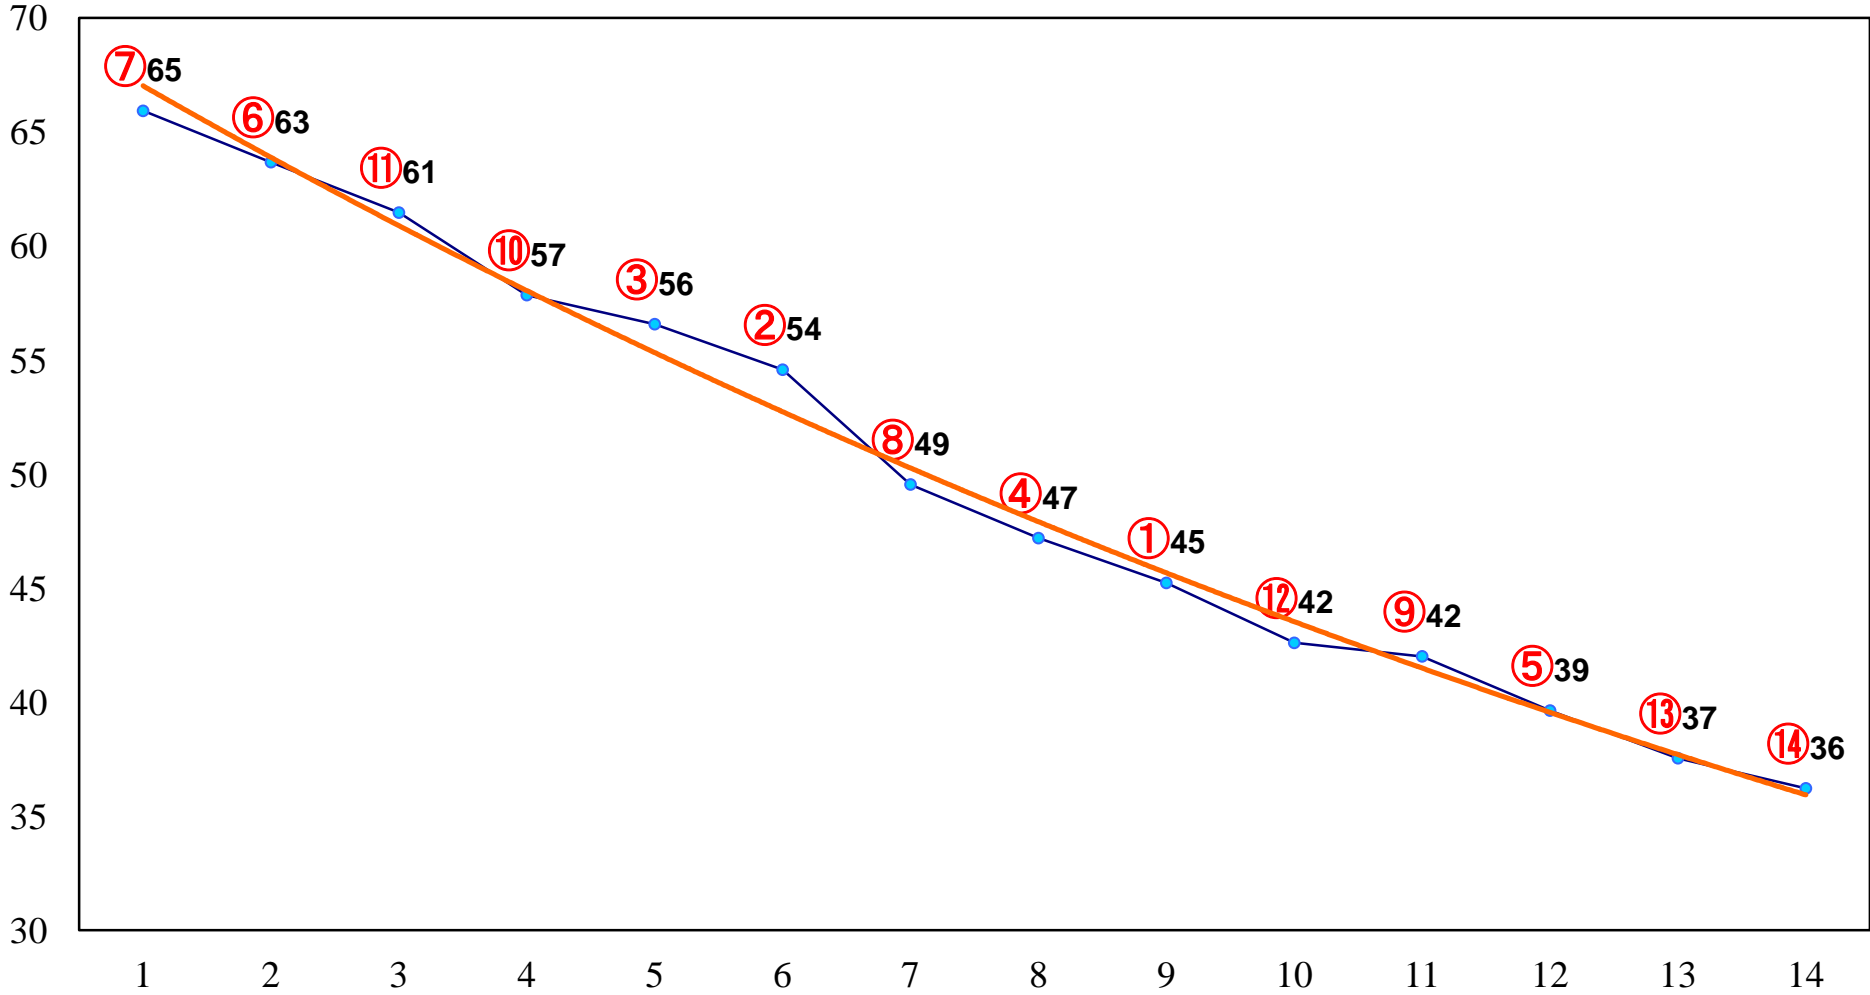

2014年02月27日(木) 大井競馬 9R 15:00
C2十一 十二