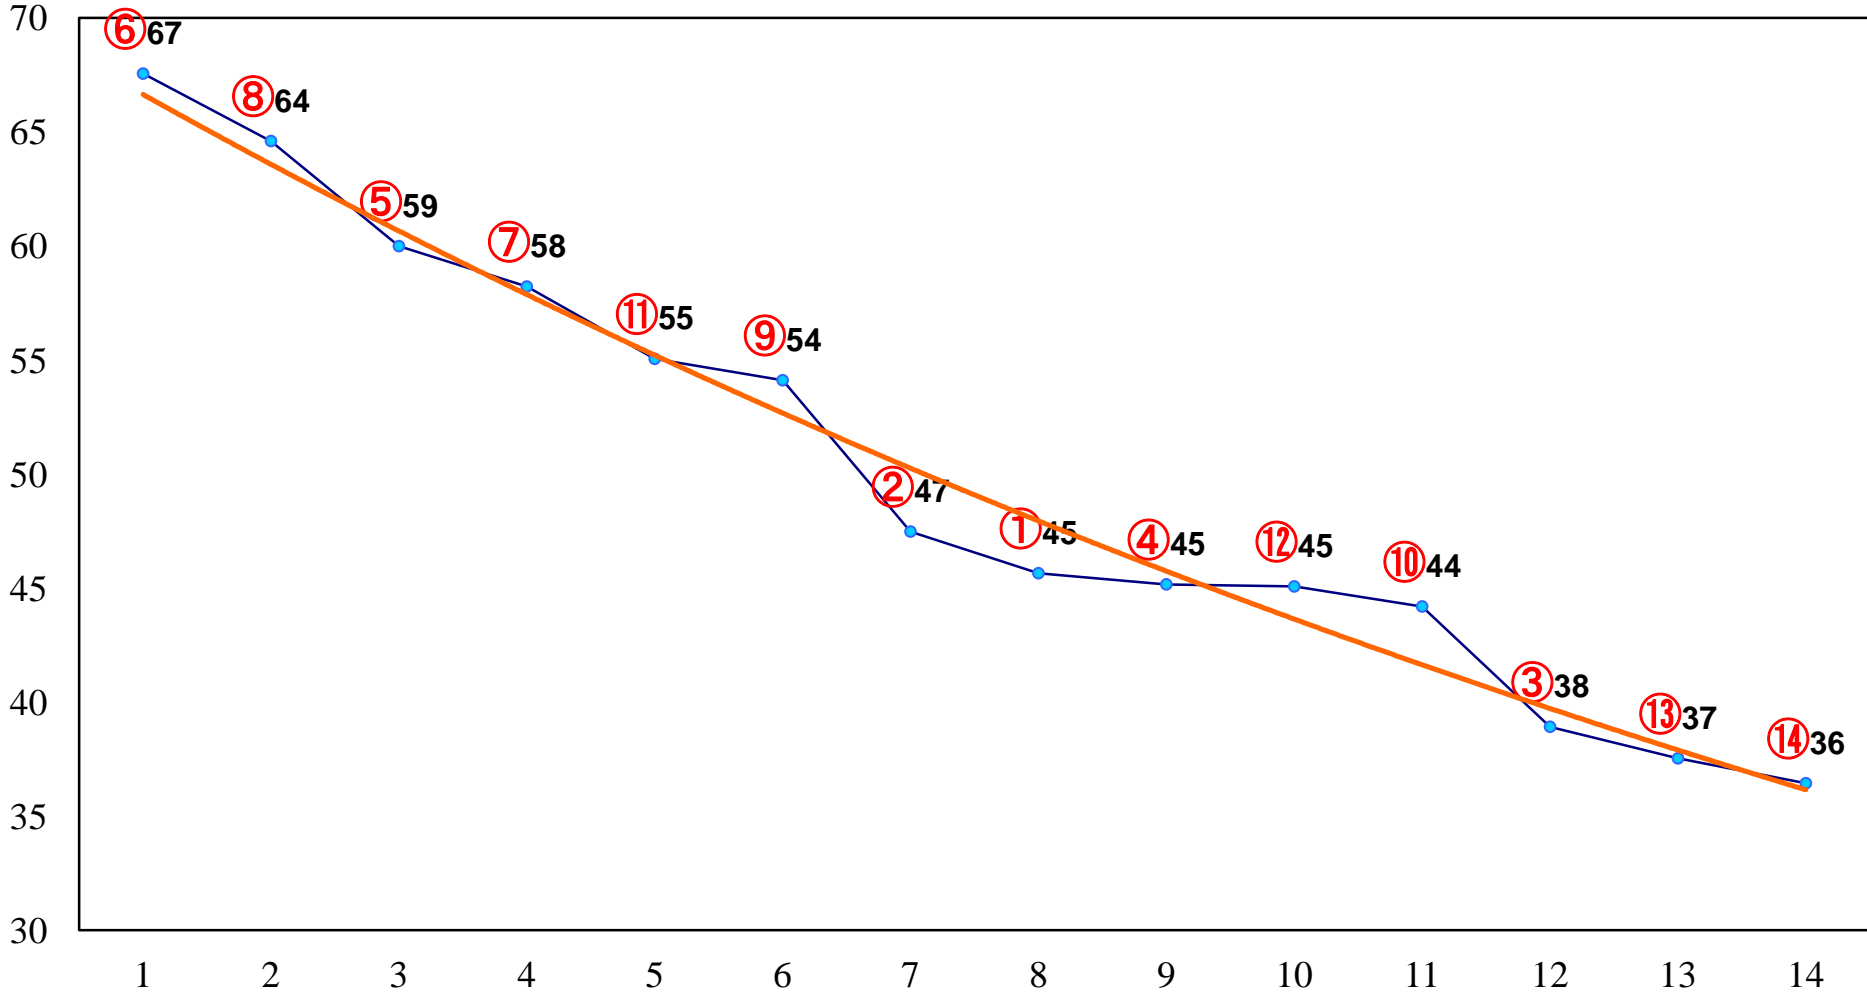

2014年02月27日(木) 大井競馬 1R 11:00  
C3四五六

2014年02月27日(木) 大井競馬 2R 11:30  
C3四五六

2014年02月27日(木) 大井競馬 3R 12:00  
C3四五六

2014年02月27日(木) 大井競馬 4R 12:30  
3歳155万円以下

2014年02月27日(木) 大井競馬 5R 13:00  
3歳155万円以下

2014年02月27日(木) 大井競馬 6R 13:30  
3歳155万円以下