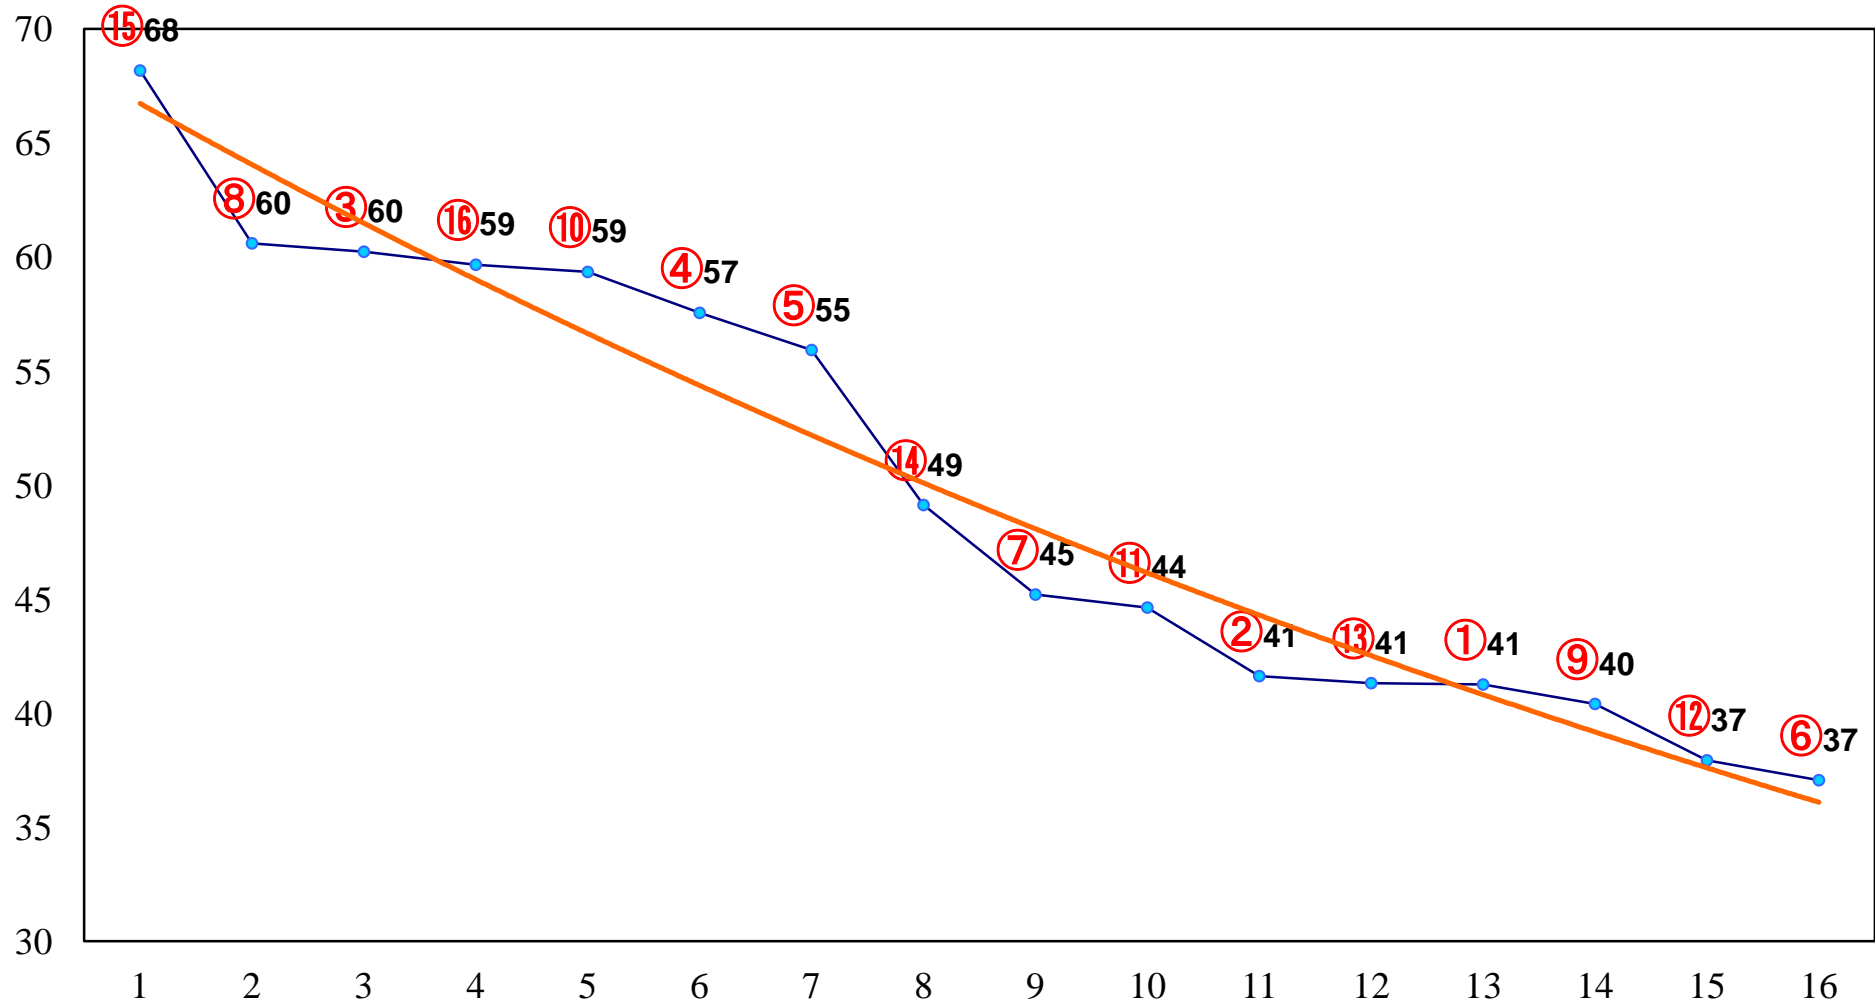

2014年02月27日(木) 大井競馬 10R 15:30
キャピタルステッキ賞C1四選抜特別選定騎