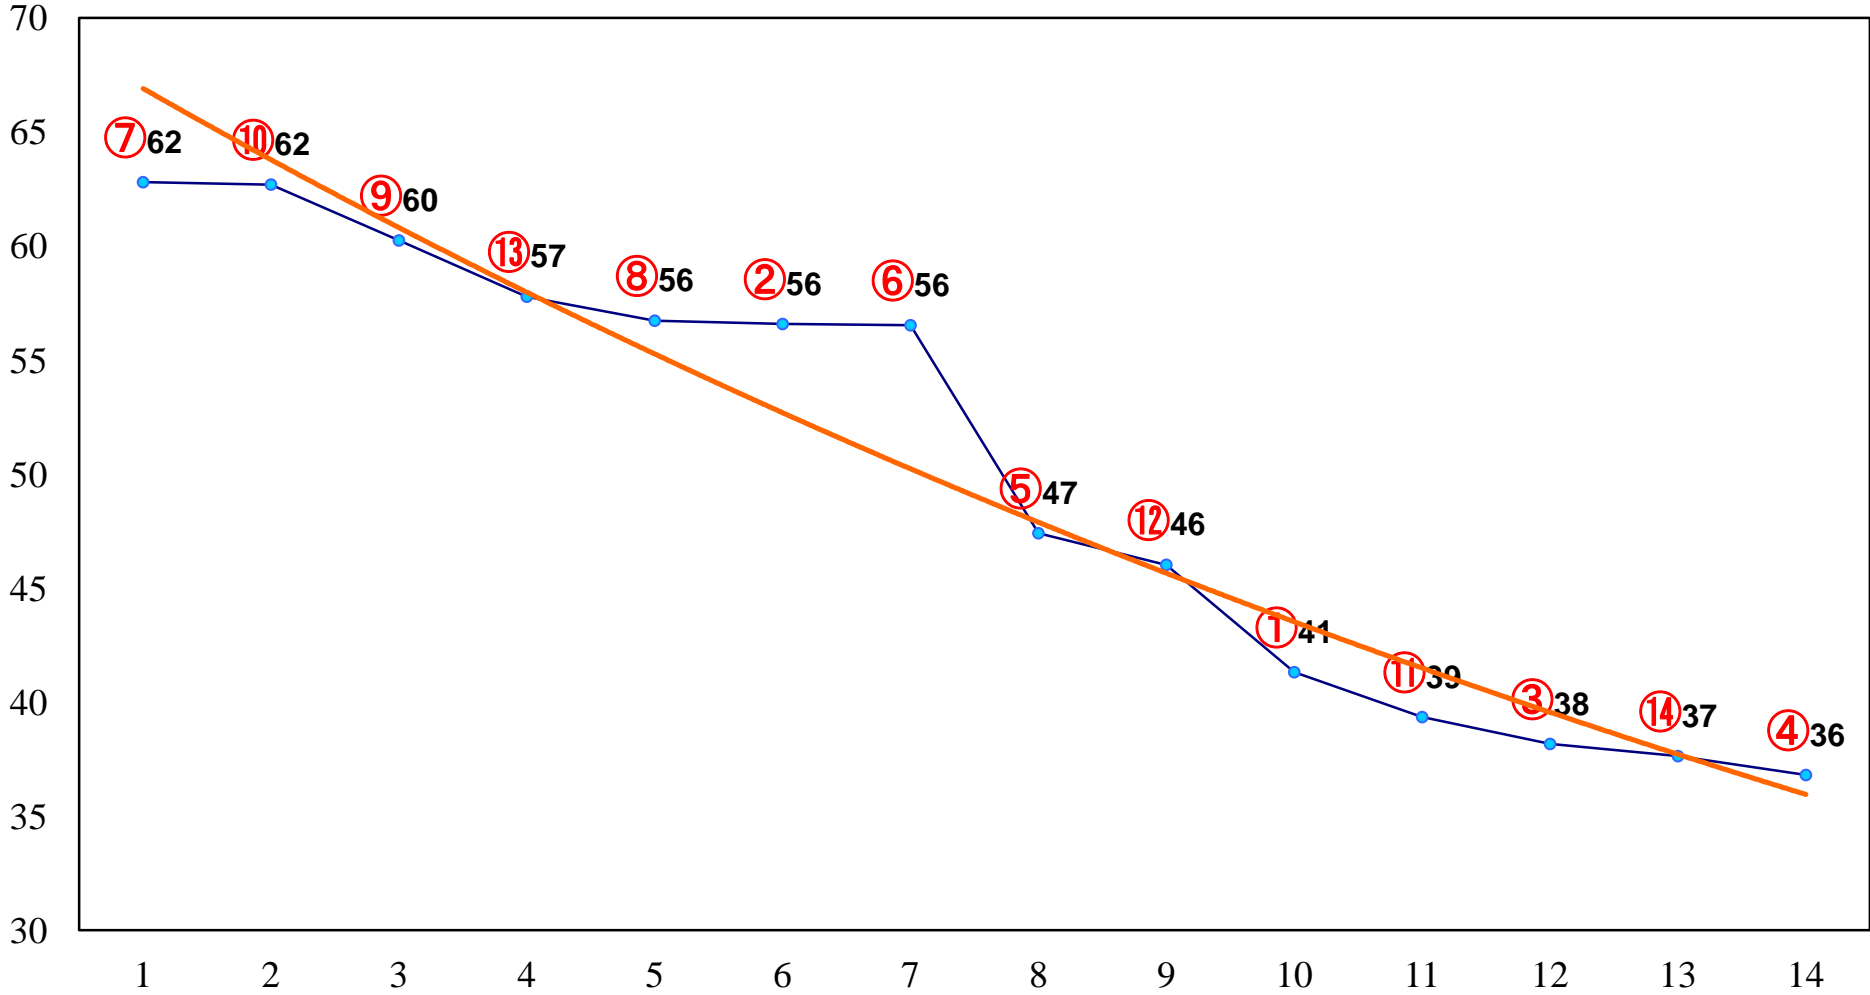

2014年02月27日(木) 大井競馬 1R 11:00  
C3四五六

2014年02月27日(木) 大井競馬 2R 11:30  
C3四五六

2014年02月27日(木) 大井競馬 3R 12:00  
C3四五六

2014年02月27日(木) 大井競馬 4R 12:30  
3歳155万円以下

2014年02月27日(木) 大井競馬 5R 13:00  
3歳155万円以下

2014年02月27日(木) 大井競馬 6R 13:30  
3歳155万円以下