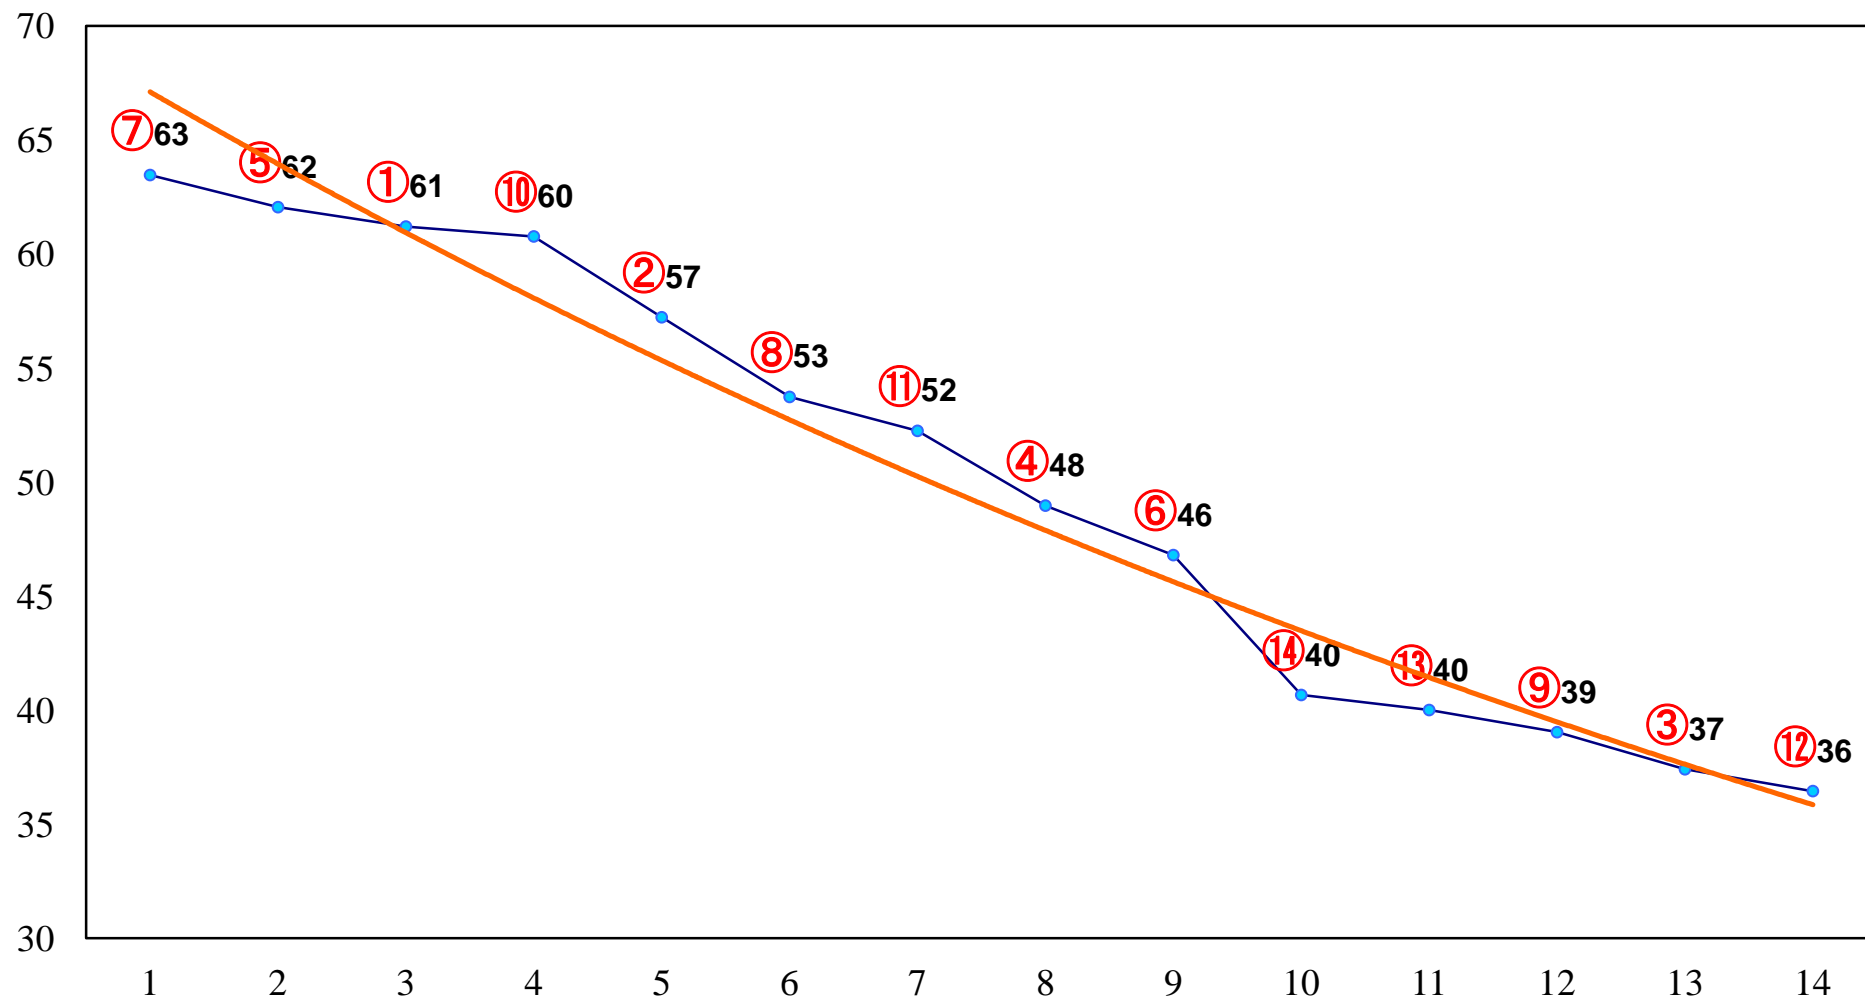

2014年02月28日(金) 大井競馬 1R 11:00

C3一 二 三

2014年02月28日(金) 大井競馬 2R 11:30

C3一 二 三

2014年02月28日(金) 大井競馬 3R 12:00

C3一 二 三

2014年02月28日(金) 大井競馬 4R 12:30
3歳200万円以下

2014年02月28日(金) 大井競馬 5R 13:00
3歳200万円以下