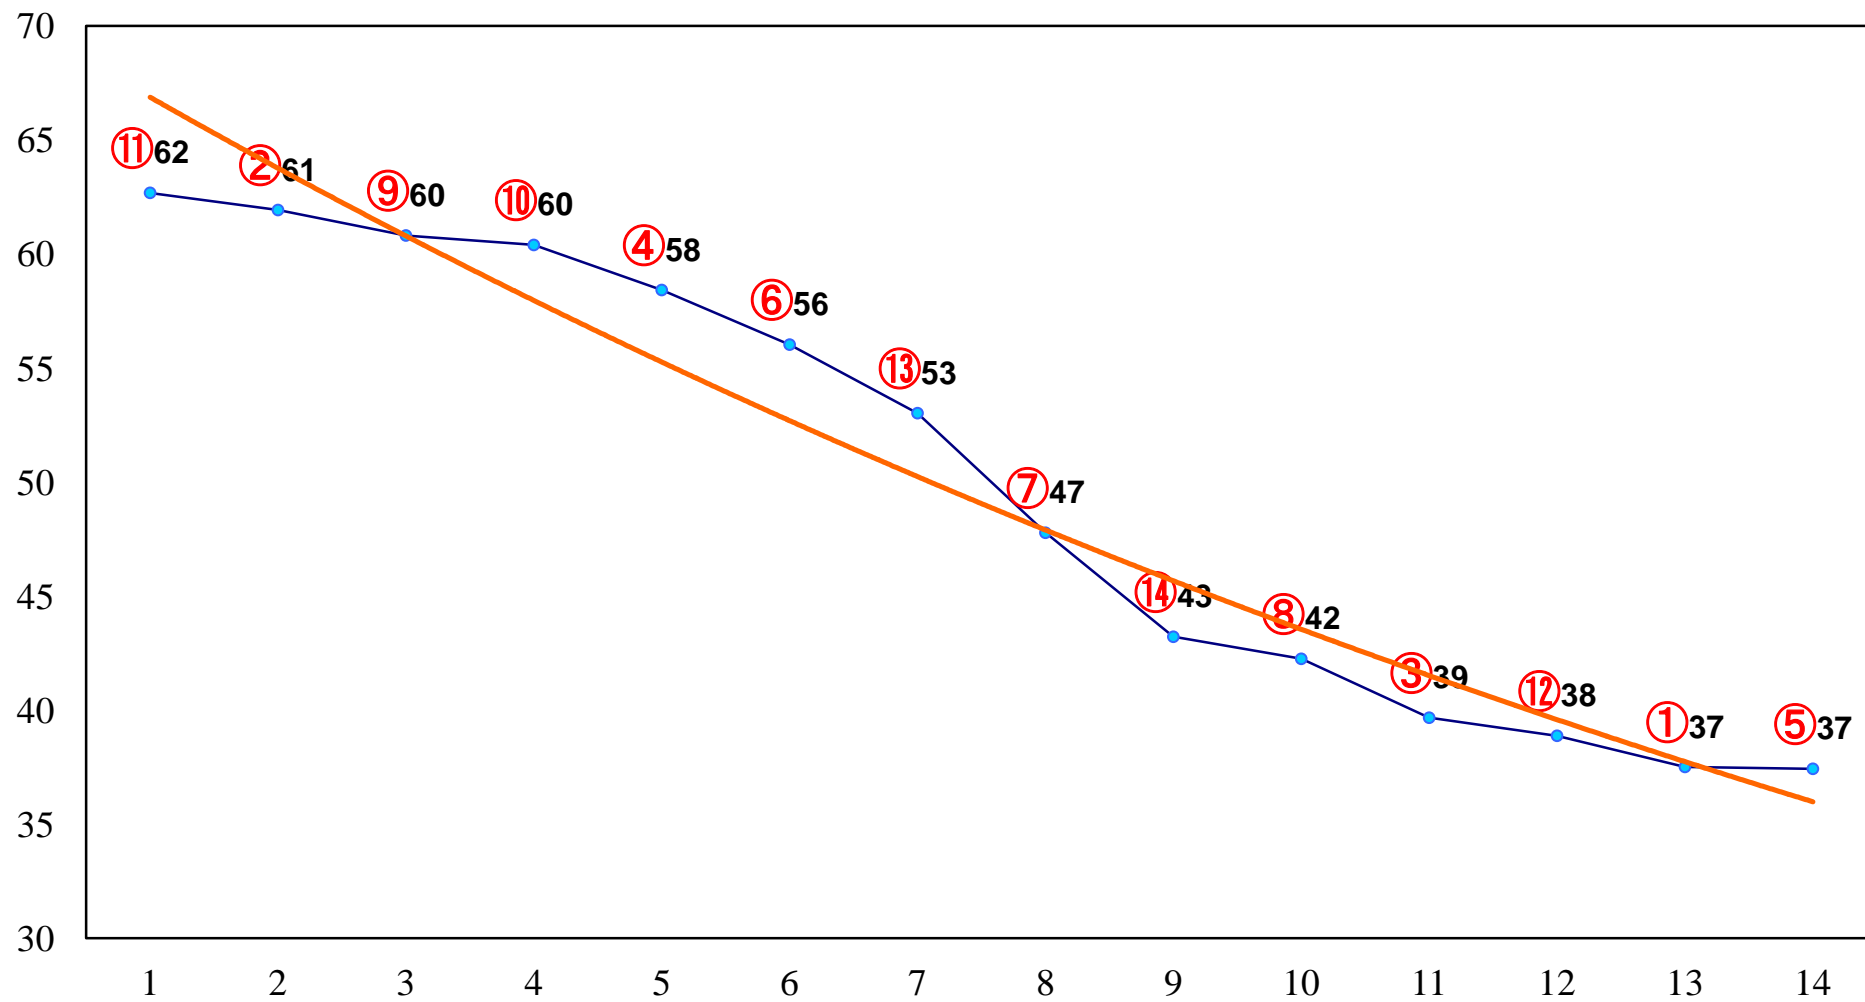

2014年02月28日(金) 大井競馬 1R 11:00

C3一 二 三

2014年02月28日(金) 大井競馬 2R 11:30

C3一 二 三

2014年02月28日(金) 大井競馬 3R 12:00

C3一 二 三

2014年02月28日(金) 大井競馬 4R 12:30
3歳200万円以下

2014年02月28日(金) 大井競馬 5R 13:00
3歳200万円以下