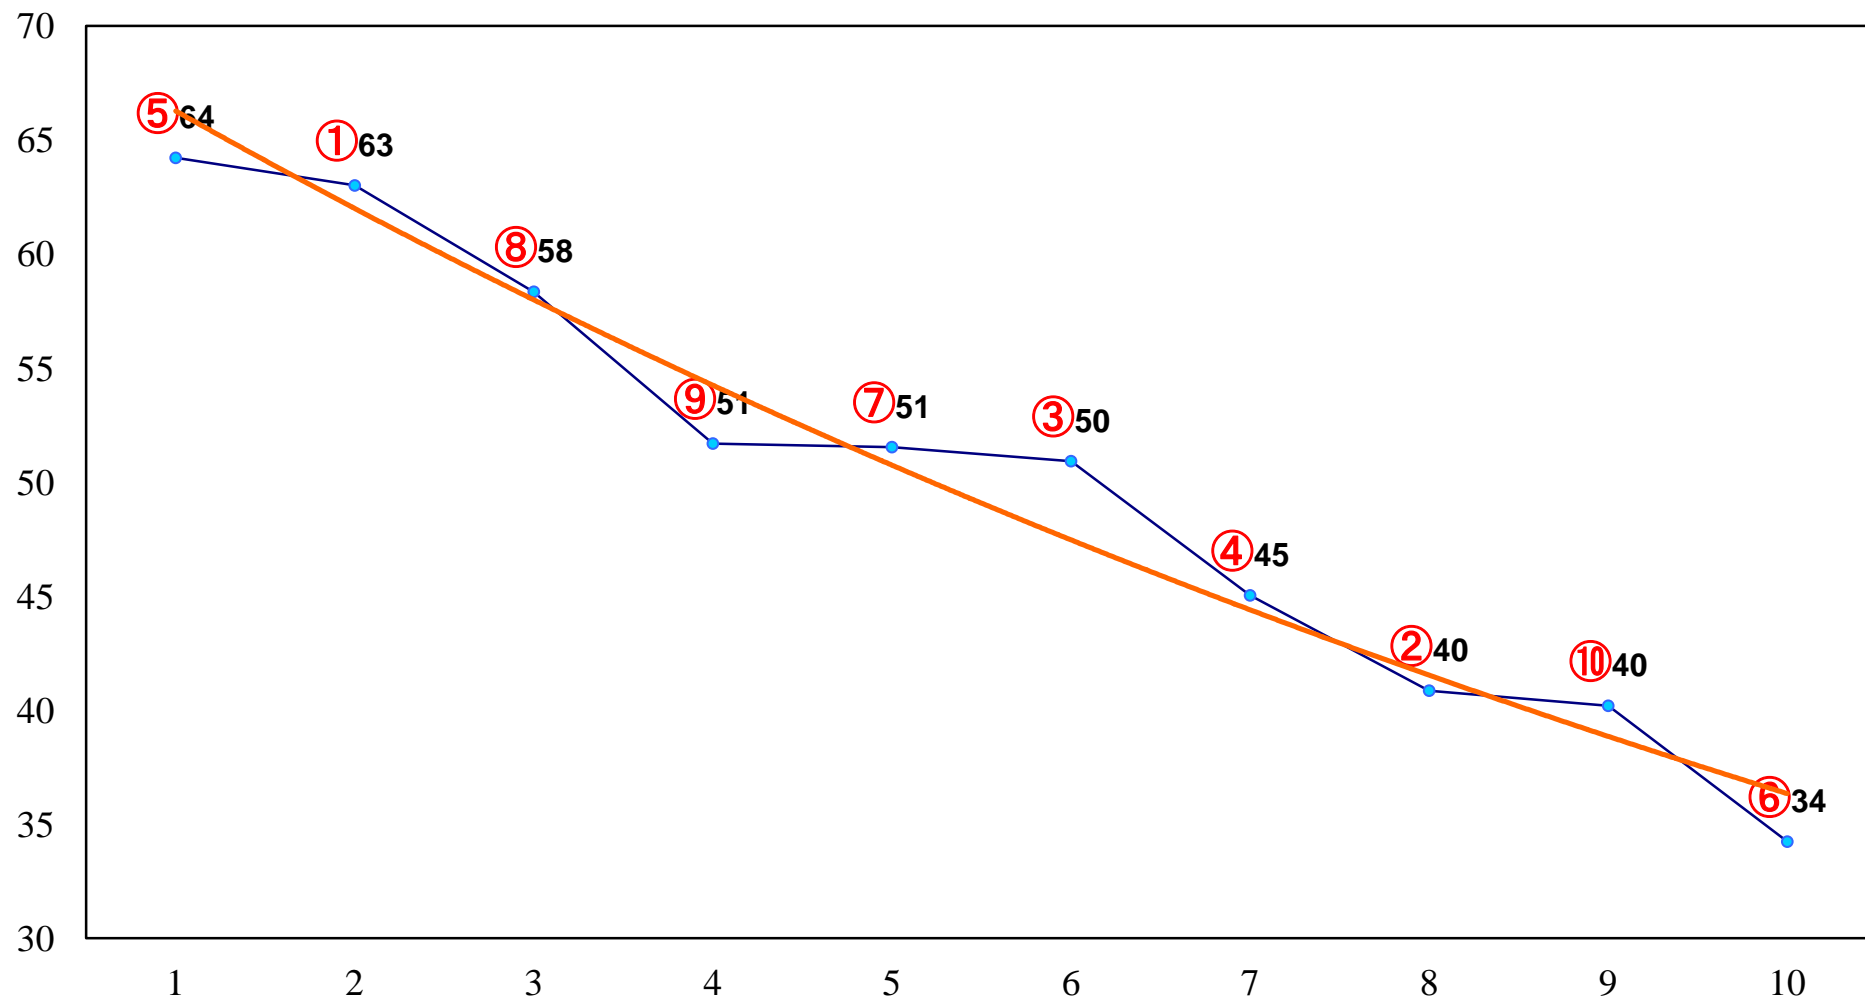

2014年02月28日(金) 大井競馬 6R 13:30
3歳270万円以下