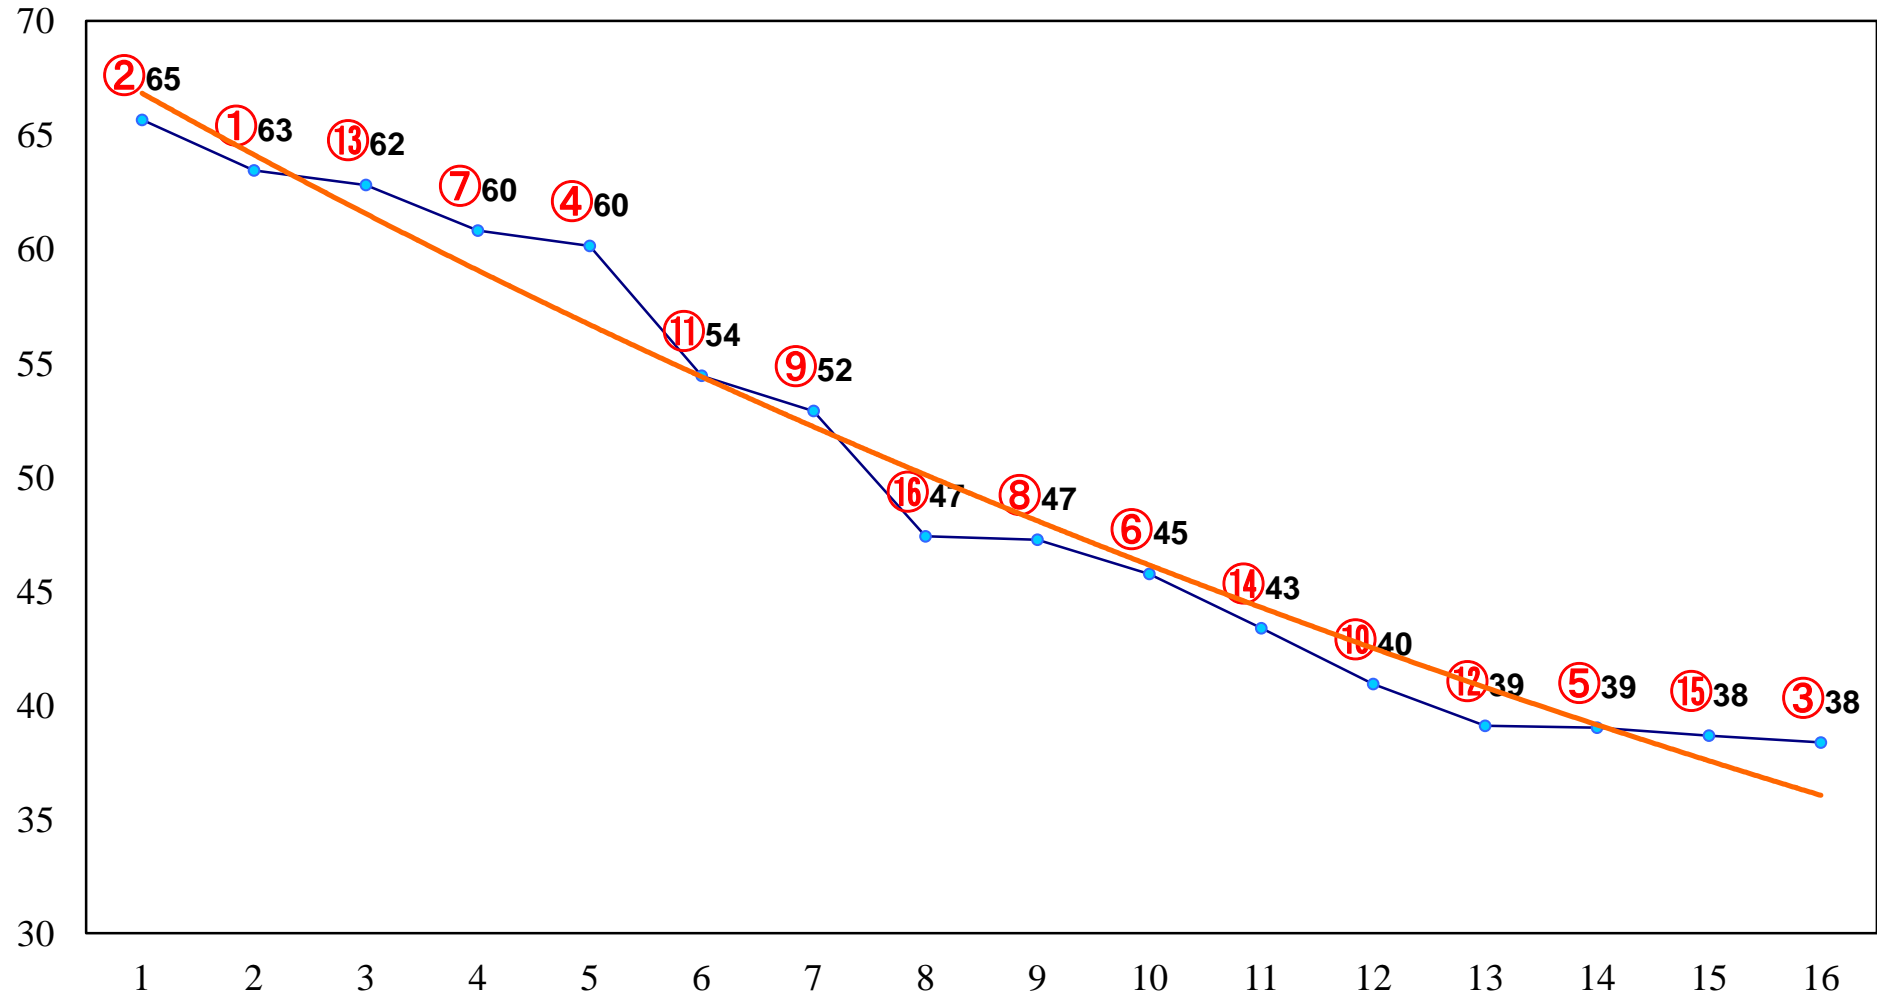

2014年02月28日(金) 大井競馬 6R 13:30
3歳270万円以下

2014年02月28日(金) 大井競馬 7R 14:00
3歳270万円以下

2014年02月28日(金) 大井競馬 8R 14:30
C2十三 十四

2014年02月28日(金) 大井競馬 9R 15:00

C2十三 十四

2014年02月28日(金) 大井競馬 10R 15:30
風花特別C2二選抜

2014年02月28日(金) 大井競馬 11R 16:05
上山新場外オープン1周年記念B1ニB2一