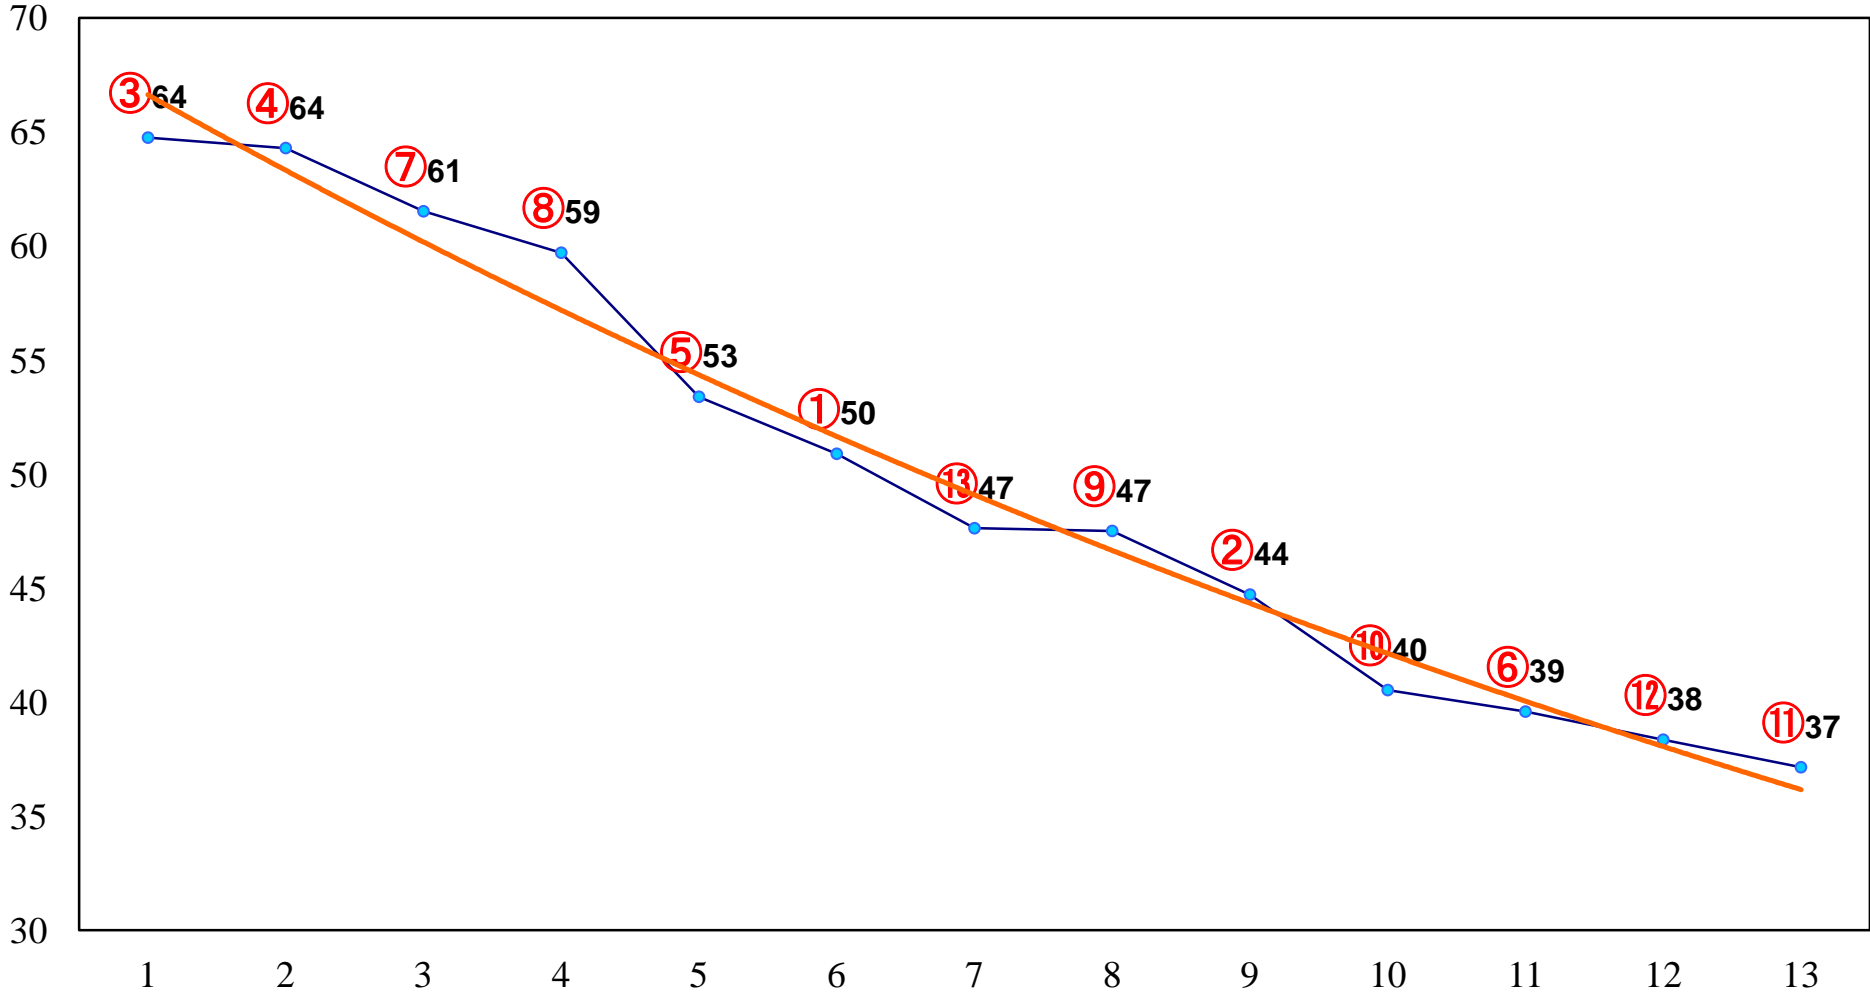

2014年02月28日(金) 大井競馬 1R 11:00

C3一 二 三

2014年02月28日(金) 大井競馬 2R 11:30

C3一 二 三

2014年02月28日(金) 大井競馬 3R 12:00

C3一 二 三

2014年02月28日(金) 大井競馬 4R 12:30
3歳200万円以下

2014年02月28日(金) 大井競馬 5R 13:00
3歳200万円以下

2014年02月28日(金) 大井競馬 6R 13:30
3歳270万円以下

2014年02月28日(金) 大井競馬 7R 14:00
3歳270万円以下

2014年02月28日(金) 大井競馬 8R 14:30
C2十三 十四

2014年02月28日(金) 大井競馬 9R 15:00

C2十三 十四

2014年02月28日(金) 大井競馬 10R 15:30
風花特別C2二選抜

2014年02月28日(金) 大井競馬 11R 16:05
上山新場外オープン1周年記念B1ニB2一