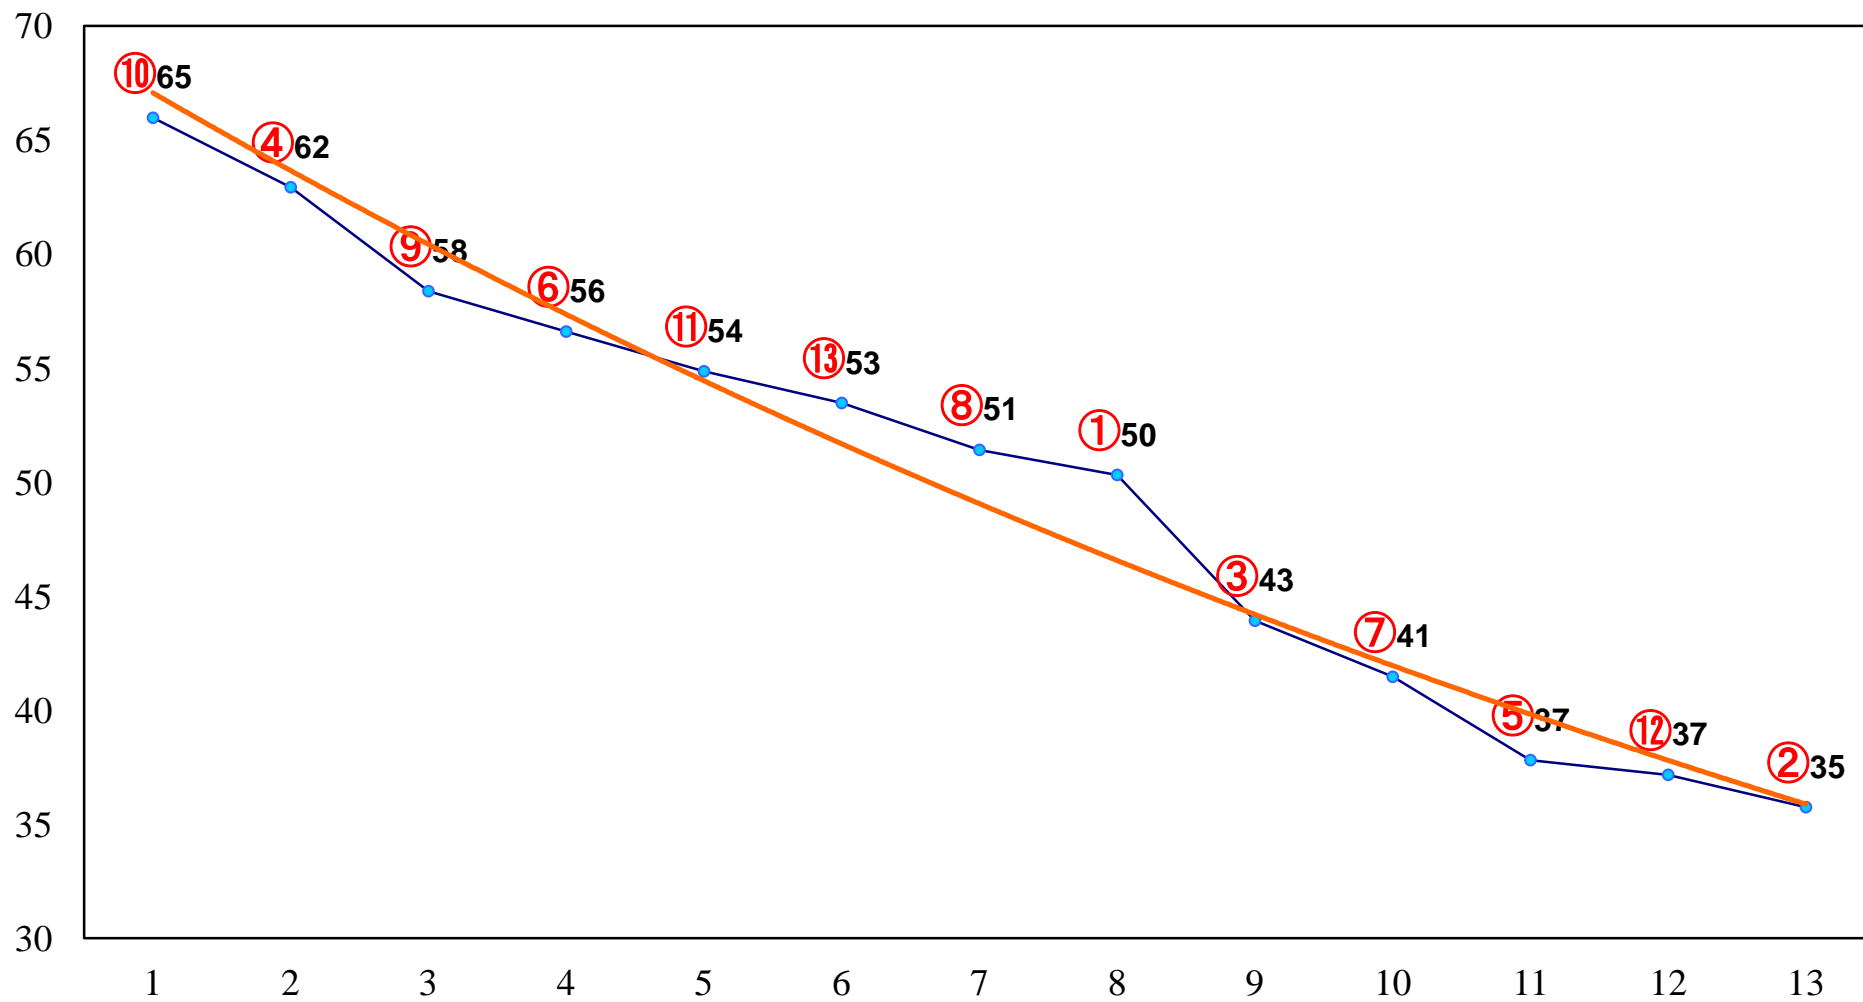

2014年02月28日(金) 大井競馬 1R 11:00

C3一 二 三

2014年02月28日(金) 大井競馬 2R 11:30

C3一 二 三

2014年02月28日(金) 大井競馬 3R 12:00

C3一 二 三

2014年02月28日(金) 大井競馬 4R 12:30
3歳200万円以下

2014年02月28日(金) 大井競馬 5R 13:00
3歳200万円以下