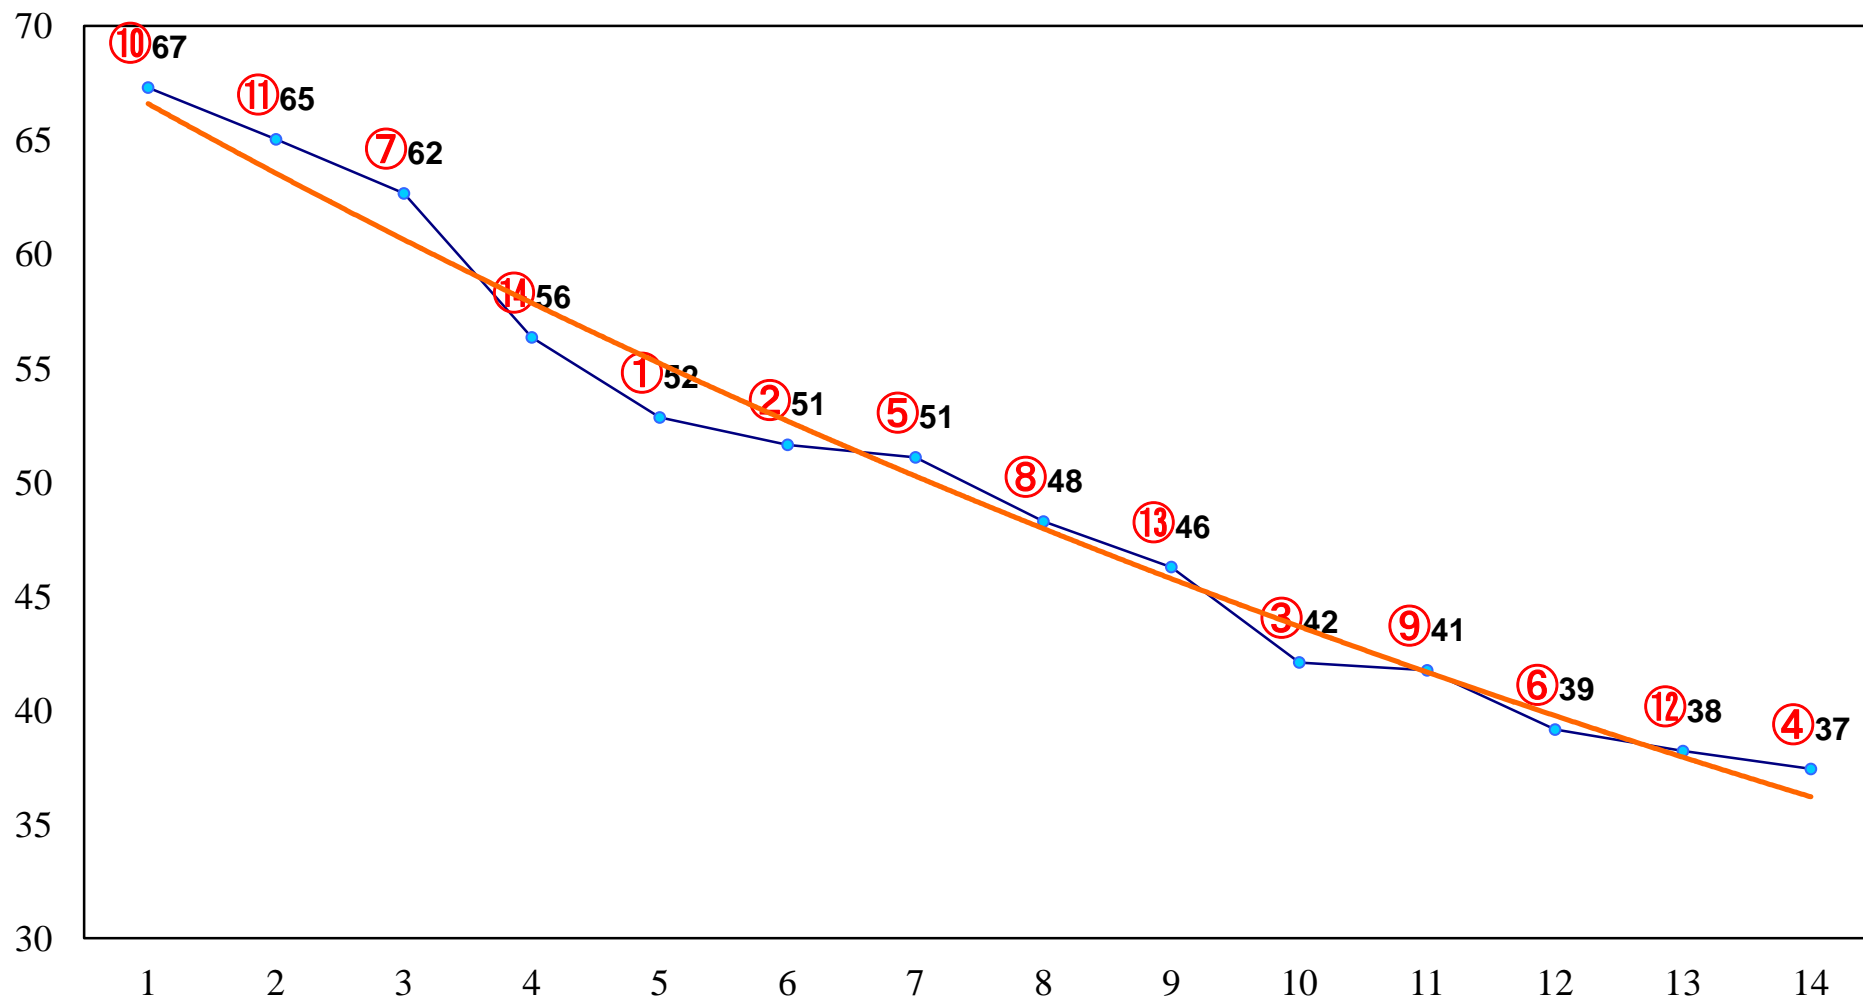

2014年02月28日(金) 大井競馬 6R 13:30
3歳270万円以下

2014年02月28日(金) 大井競馬 7R 14:00
3歳270万円以下

2014年02月28日(金) 大井競馬 8R 14:30
C2十三 十四

2014年02月28日(金) 大井競馬 9R 15:00

C2十三 十四

2014年02月28日(金) 大井競馬 10R 15:30
風花特別C2二選抜

2014年02月28日(金) 大井競馬 11R 16:05
上山新場外オープン1周年記念B1ニB2一