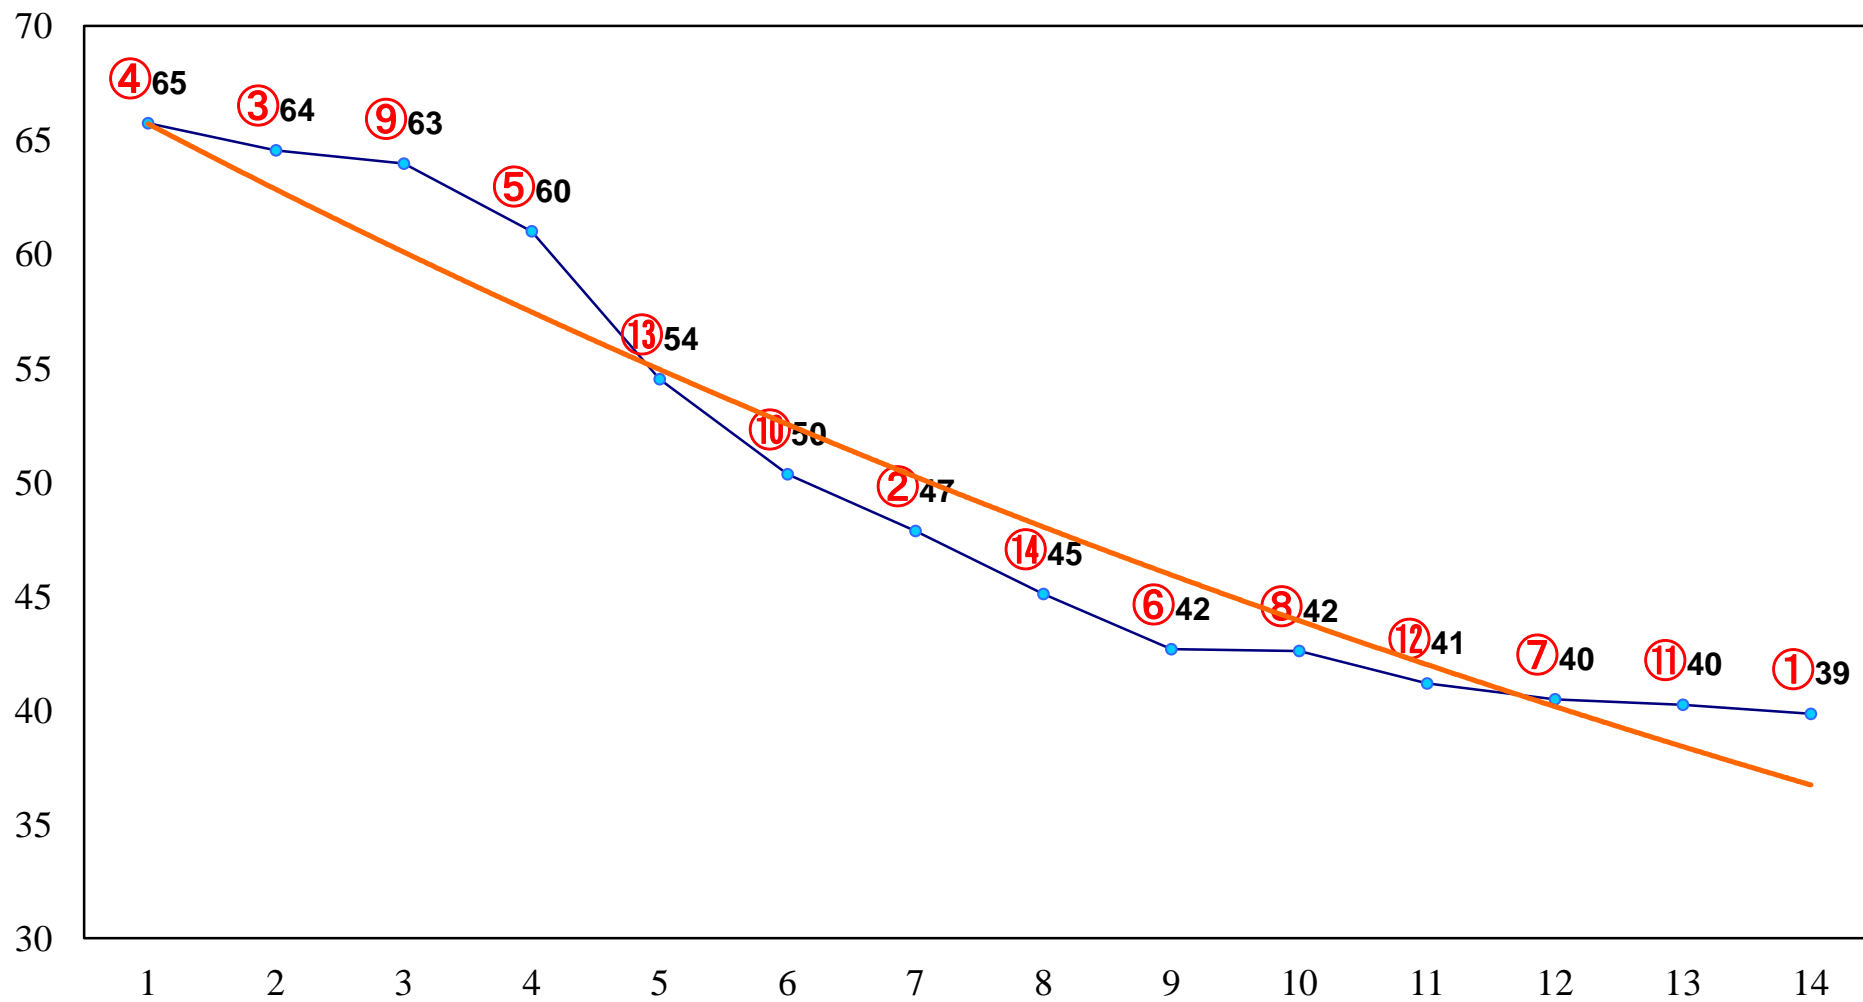

2014年02月28日(金) 大井競馬 1R 11:00

C3一 二 三

2014年02月28日(金) 大井競馬 2R 11:30

C3一 二 三

2014年02月28日(金) 大井競馬 3R 12:00

C3一 二 三

2014年02月28日(金) 大井競馬 4R 12:30
3歳200万円以下

2014年02月28日(金) 大井競馬 5R 13:00
3歳200万円以下

2014年02月28日(金) 大井競馬 6R 13:30
3歳270万円以下

2014年02月28日(金) 大井競馬 7R 14:00
3歳270万円以下

2014年02月28日(金) 大井競馬 8R 14:30
C2十三 十四

2014年02月28日(金) 大井競馬 9R 15:00

C2十三 十四

2014年02月28日(金) 大井競馬 10R 15:30
風花特別C2二選抜

2014年02月28日(金) 大井競馬 11R 16:05
上山新場外オープン1周年記念B1ニB2一