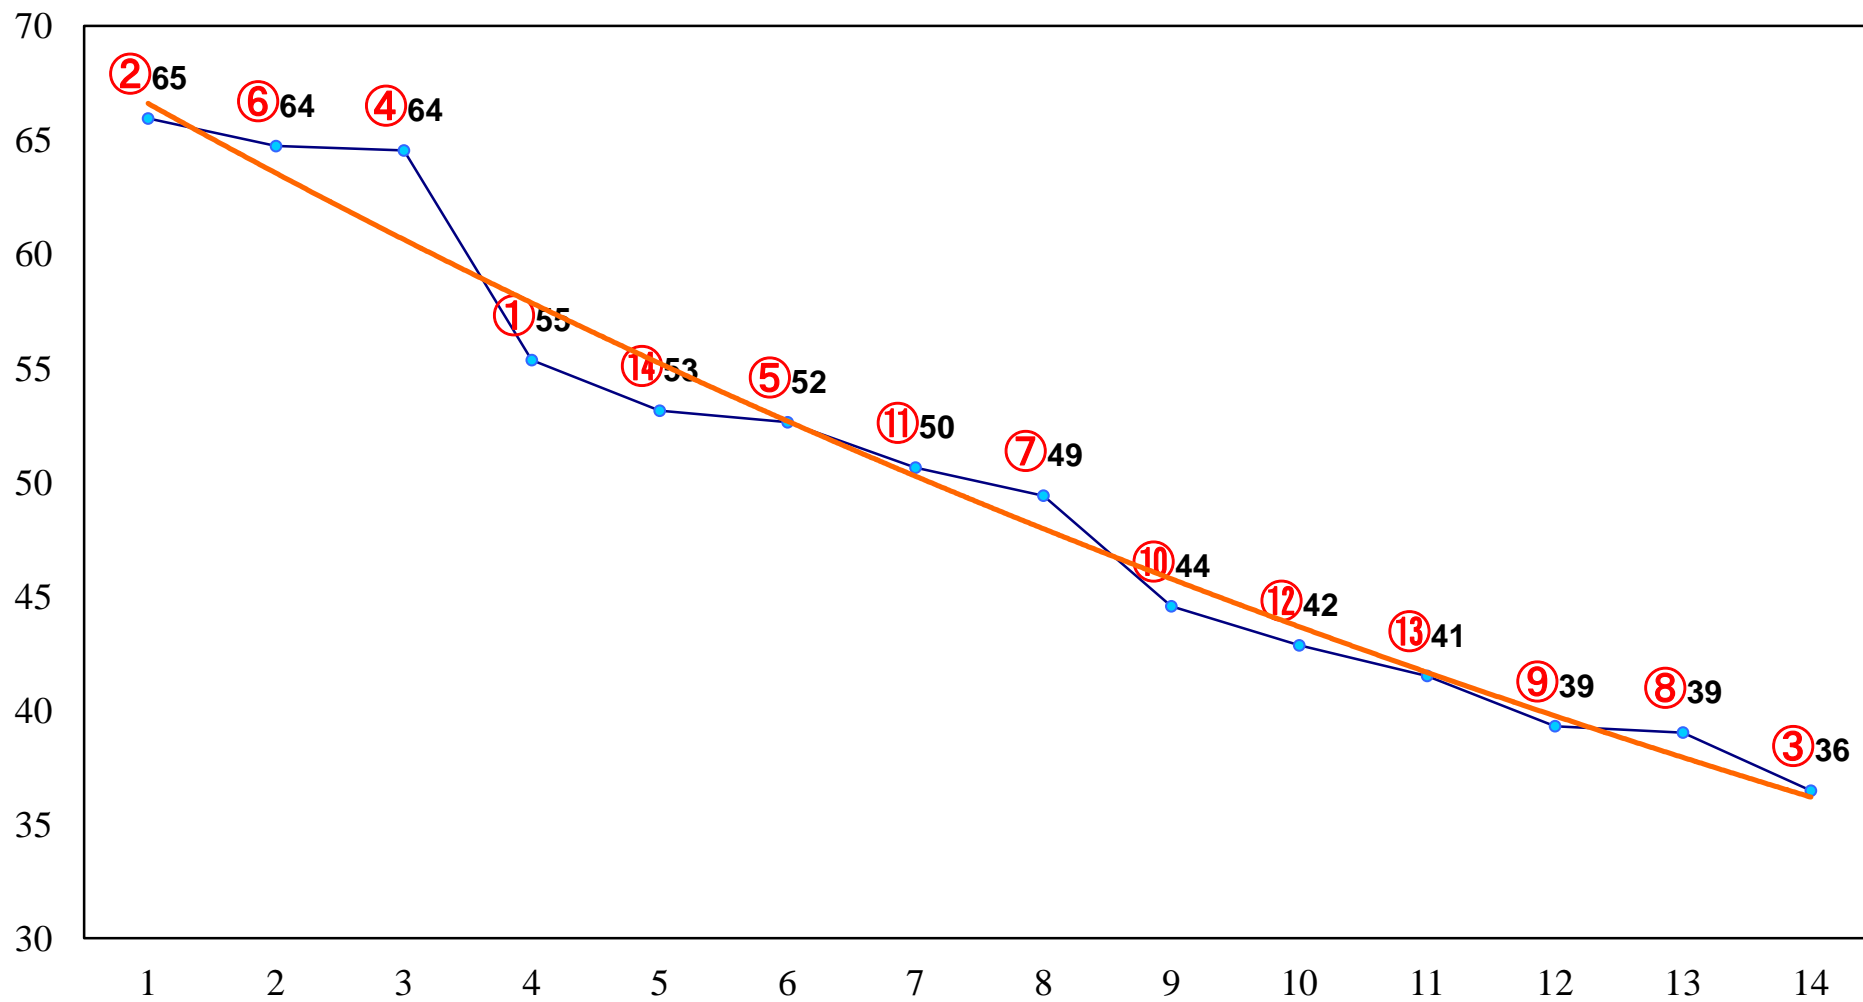

2014年02月28日(金) 大井競馬 1R 11:00

C3一 二 三

2014年02月28日(金) 大井競馬 2R 11:30

C3一 二 三

2014年02月28日(金) 大井競馬 3R 12:00

C3一 二 三

2014年02月28日(金) 大井競馬 4R 12:30
3歳200万円以下

2014年02月28日(金) 大井競馬 5R 13:00
3歳200万円以下

2014年02月28日(金) 大井競馬 6R 13:30
3歳270万円以下

2014年02月28日(金) 大井競馬 7R 14:00
3歳270万円以下

2014年02月28日(金) 大井競馬 8R 14:30
C2十三 十四

2014年02月28日(金) 大井競馬 9R 15:00

C2十三 十四

2014年02月28日(金) 大井競馬 10R 15:30
風花特別C2二選抜

2014年02月28日(金) 大井競馬 11R 16:05
上山新場外オープン1周年記念B1ニB2一