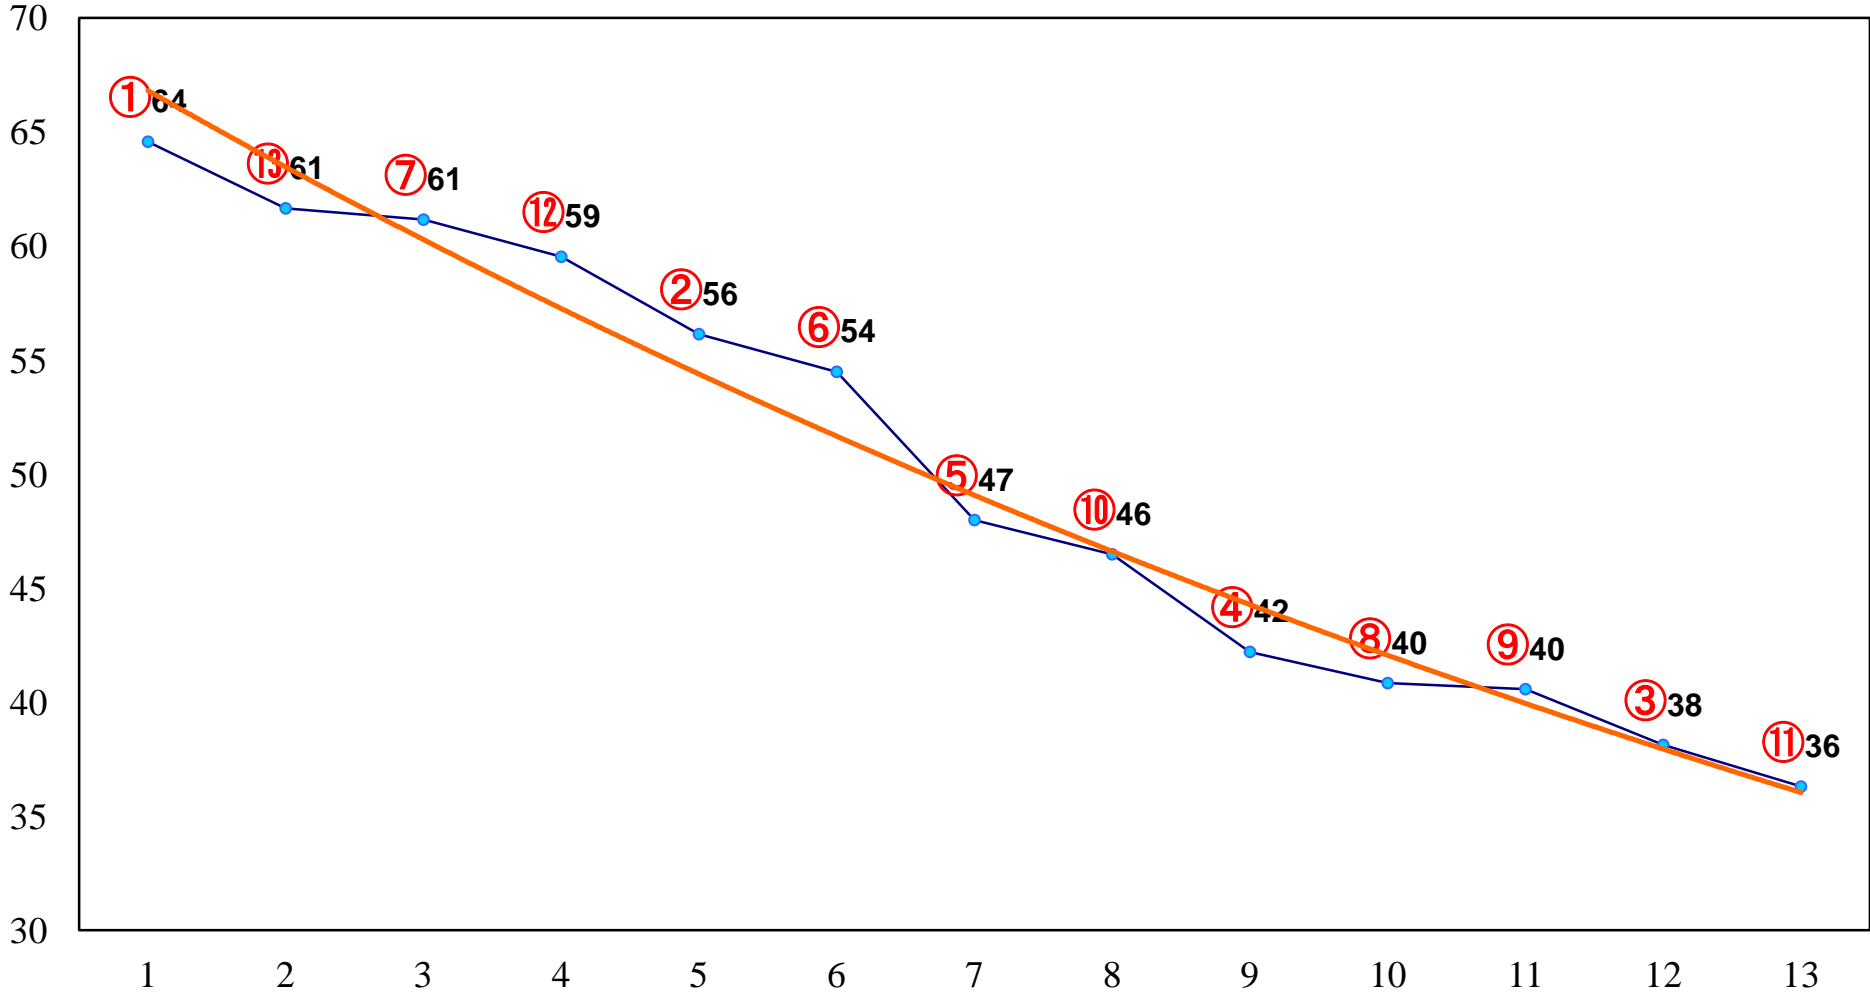

2014年02月28日(金) 大井競馬 1R 11:00

C3一 二 三

2014年02月28日(金) 大井競馬 2R 11:30

C3一 二 三

2014年02月28日(金) 大井競馬 3R 12:00

C3一 二 三

2014年02月28日(金) 大井競馬 4R 12:30
3歳200万円以下

2014年02月28日(金) 大井競馬 5R 13:00
3歳200万円以下