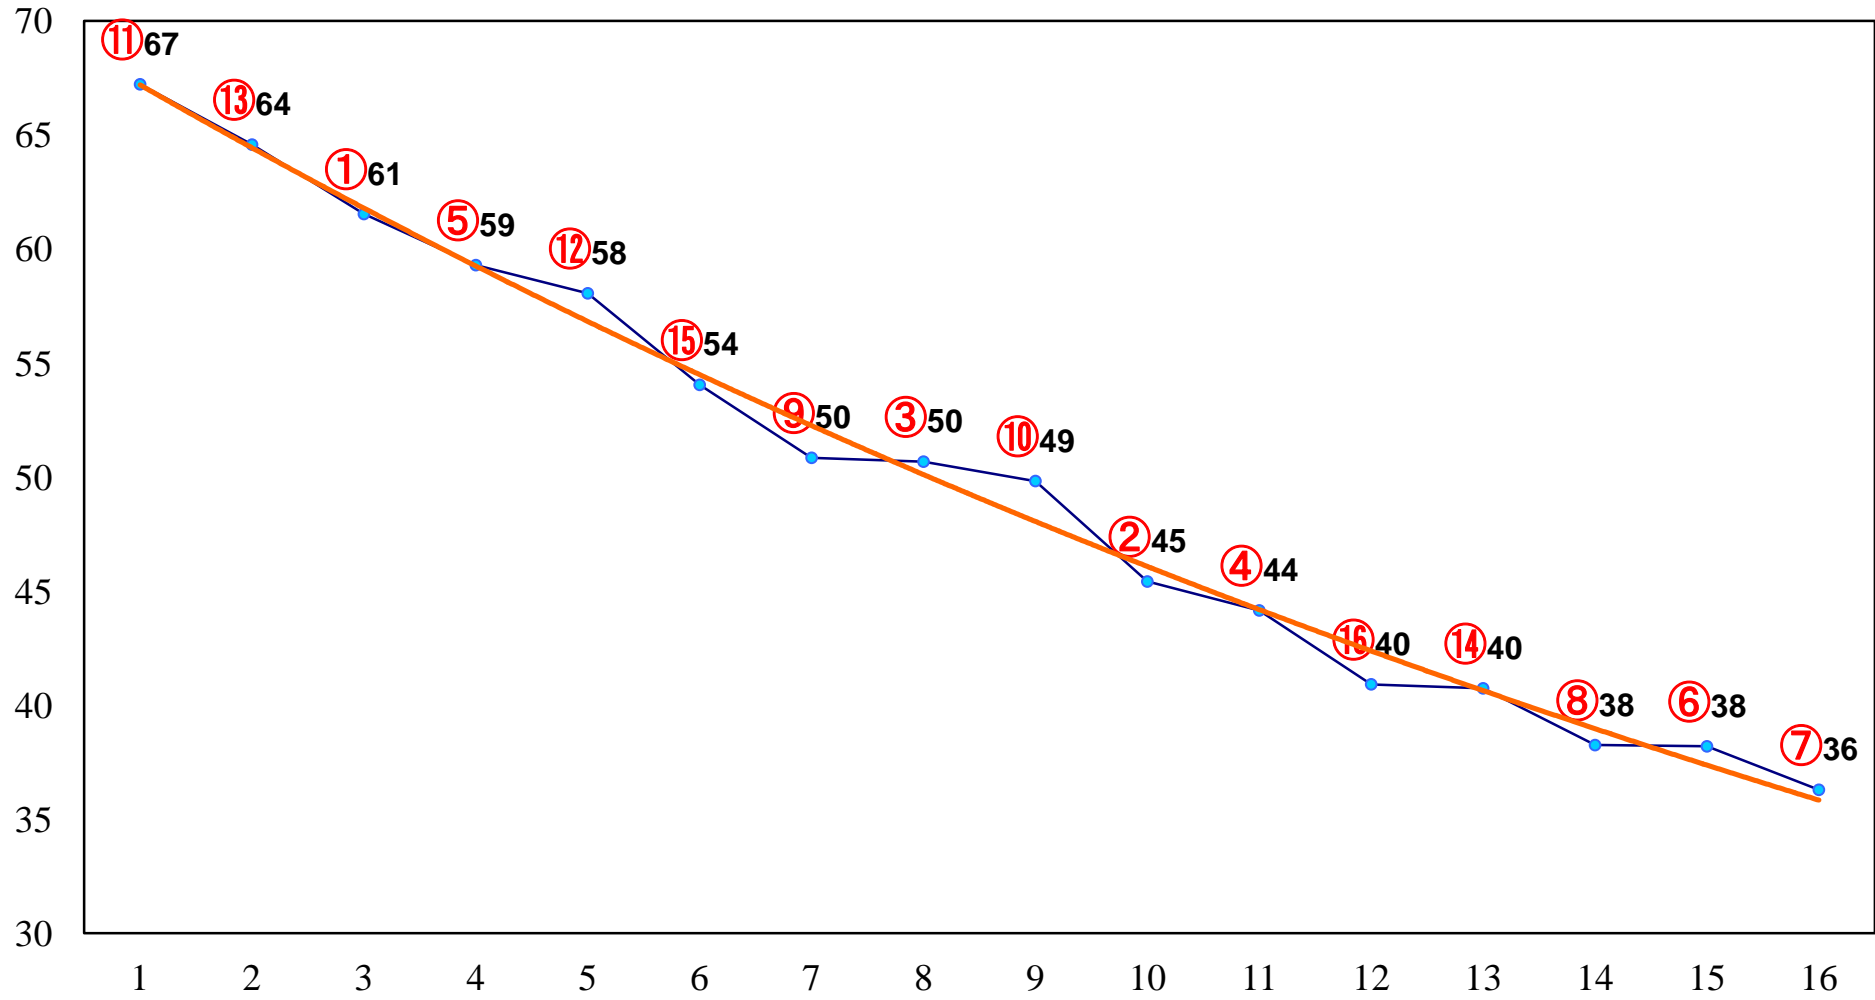

2014年02月28日(金) 大井競馬 6R 13:30
3歳270万円以下

2014年02月28日(金) 大井競馬 7R 14:00
3歳270万円以下

2014年02月28日(金) 大井競馬 8R 14:30
C2十三 十四

2014年02月28日(金) 大井競馬 9R 15:00

C2十三 十四

2014年02月28日(金) 大井競馬 10R 15:30
風花特別C2二選抜

2014年02月28日(金) 大井競馬 11R 16:05
上山新場外オープン1周年記念B1ニB2一