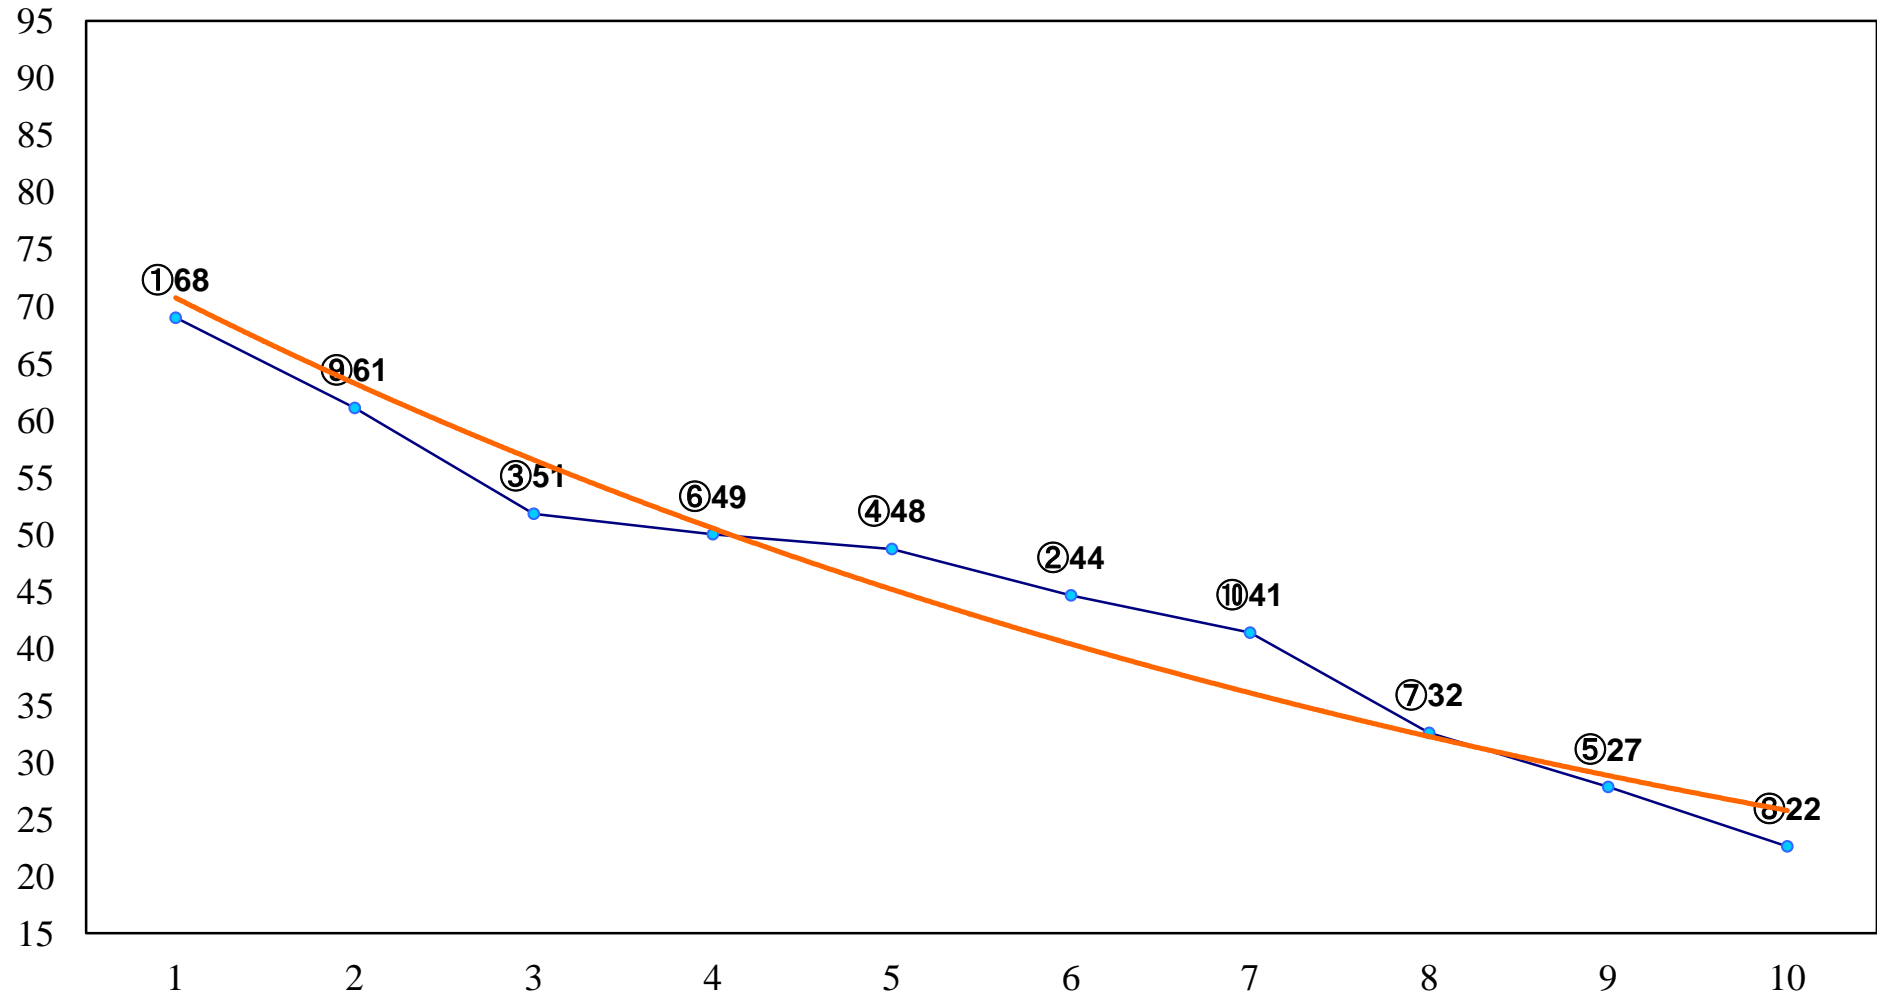

2014年04月08日(火) 船橋競馬 1R 11:10  
C3六七イ 左1200m

2014年04月08日(火) 船橋競馬 2R 11:40  
C3六七ア 左1200m

2014年04月08日(火) 船橋競馬 3R 12:10  
3歳 左1500m

2014年04月08日(火) 船橋競馬 4R 12:45  
3歳 左1200m

2014年04月08日(火) 船橋競馬 5R 13:20  
3階オッズオン 冷やし中華はじC2五 六 左1600m