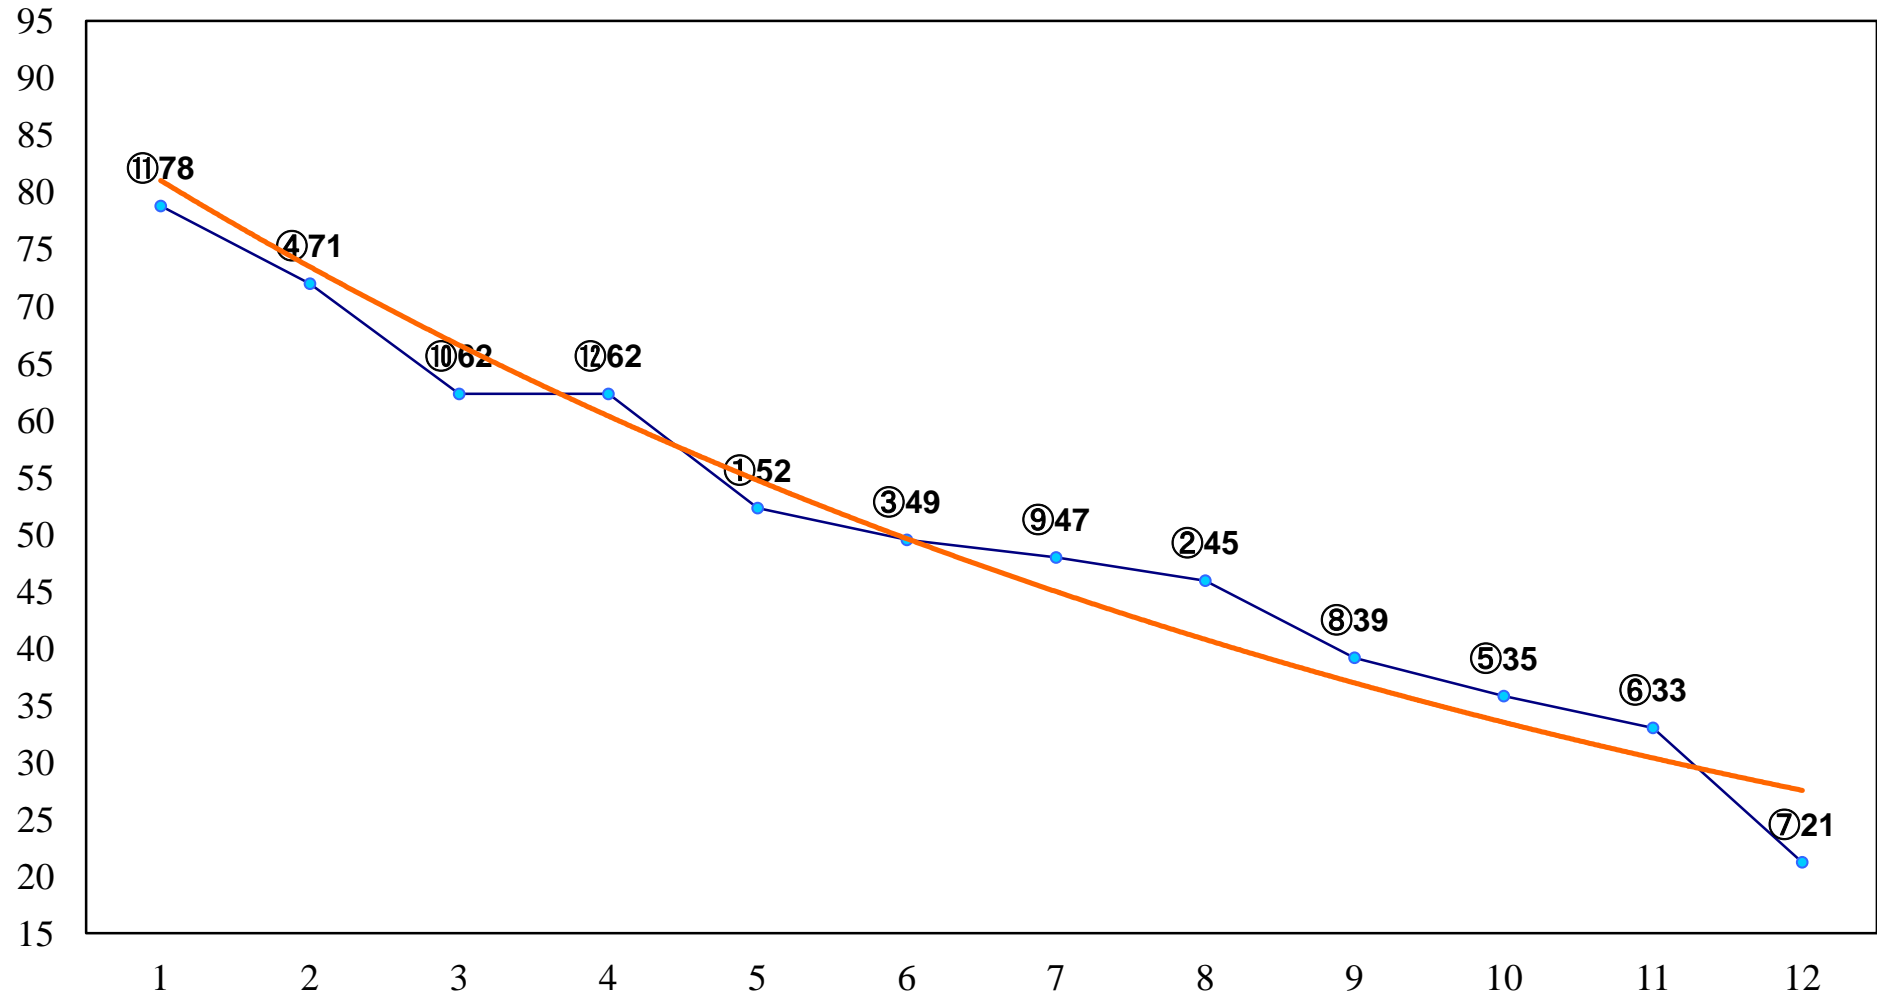

2014年04月08日(火) 船橋競馬 10R 16:20
柏の葉オープン4上 左1600m