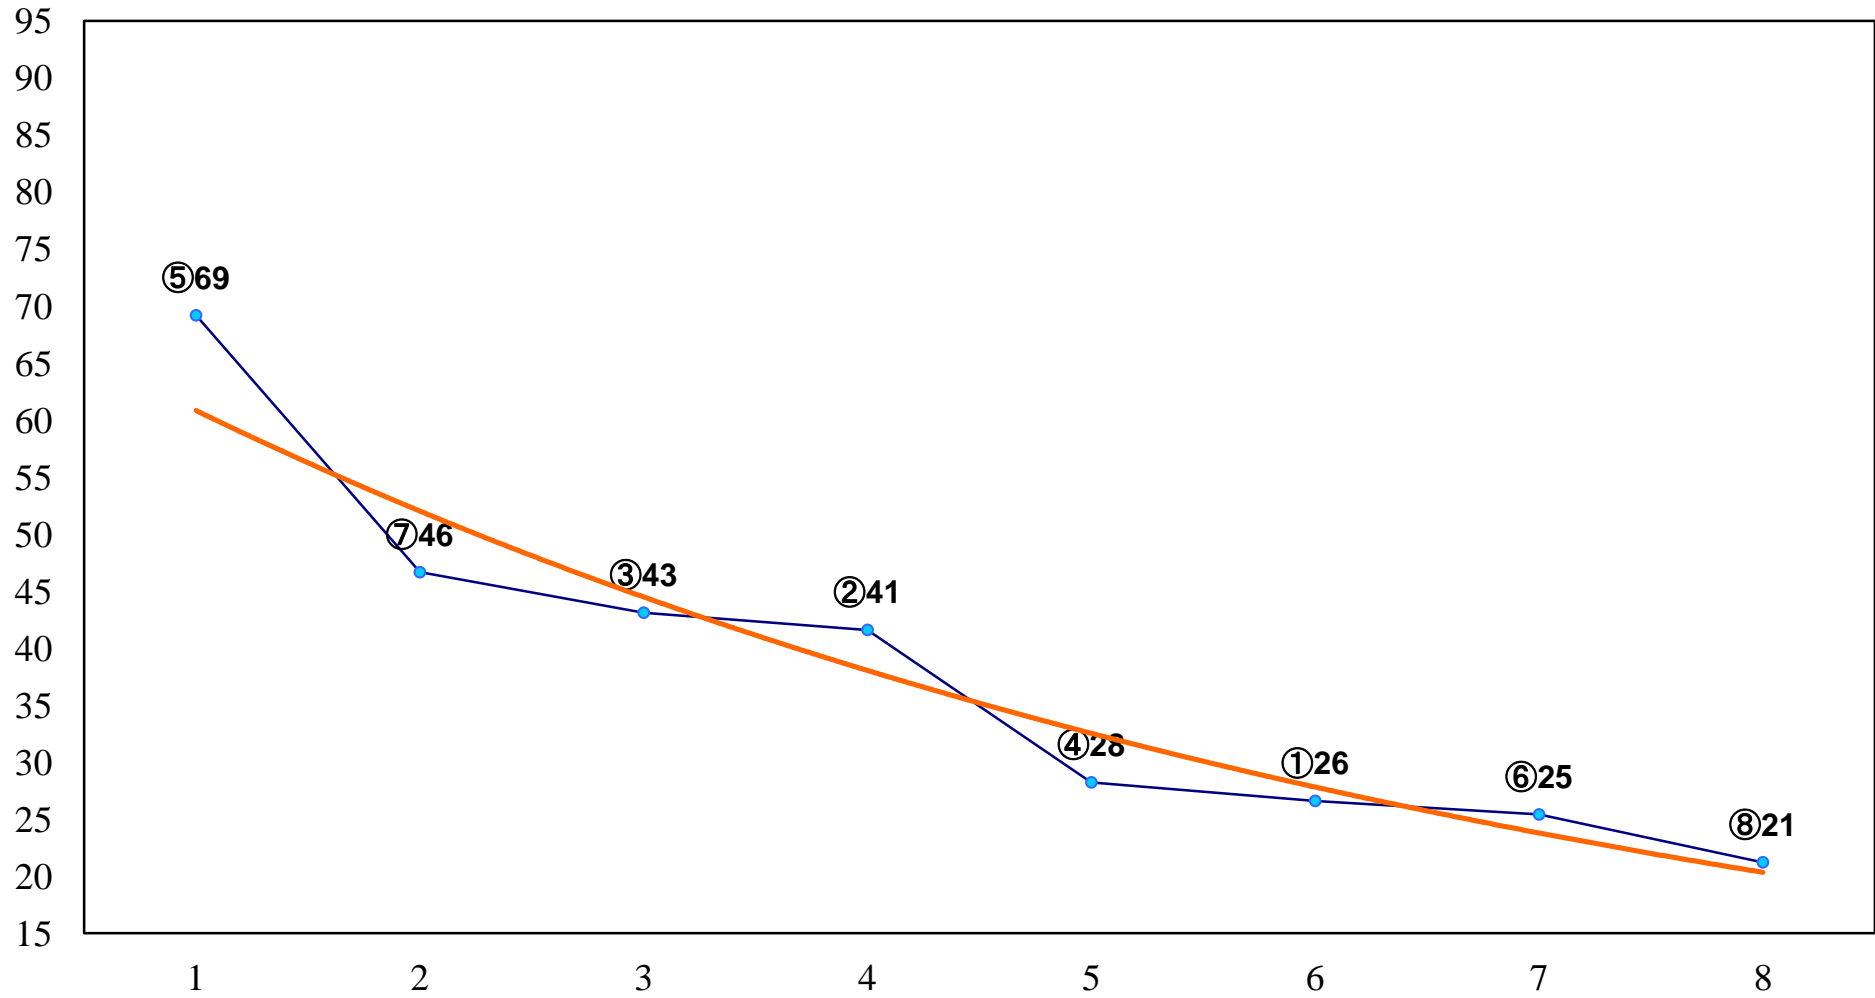

2014年04月08日(火) 船橋競馬 7R 14:30
C1四五 左1600m