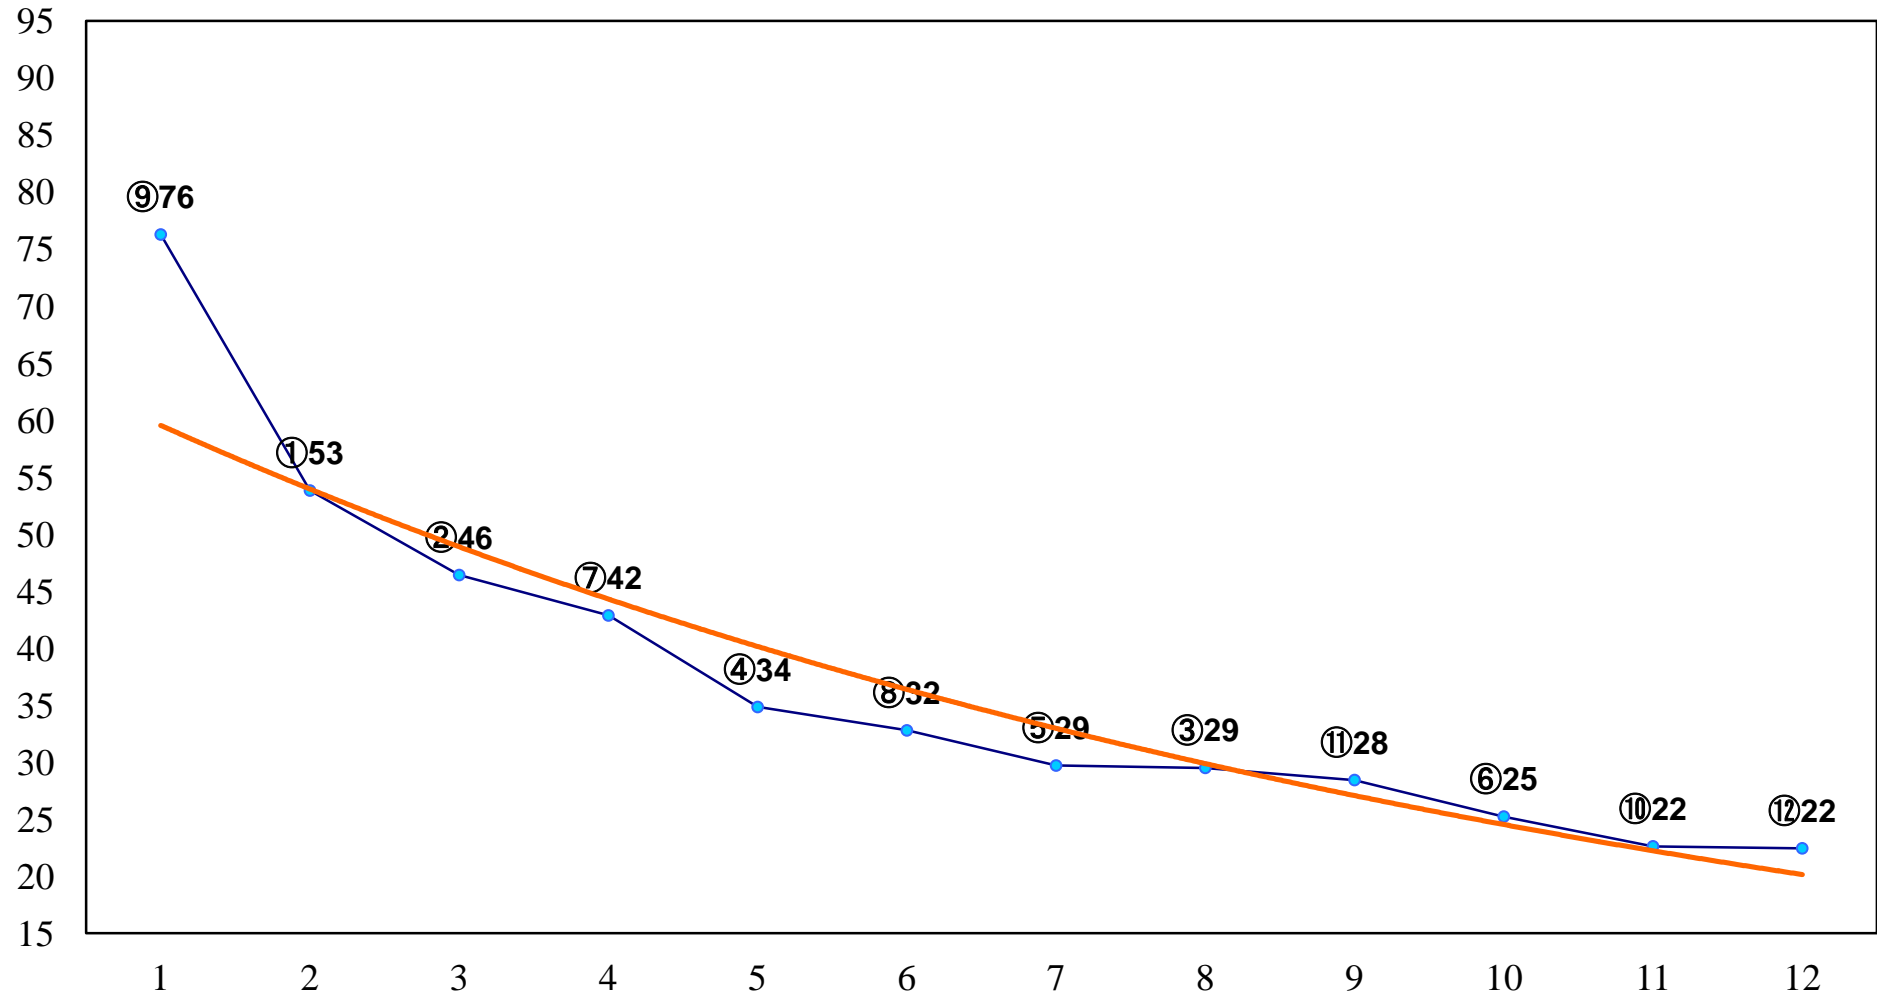

2014年04月08日(火) 船橋競馬 6R 13:55
行け！宏則！旧式赤丸号と一人旅C2五 六 左1200m