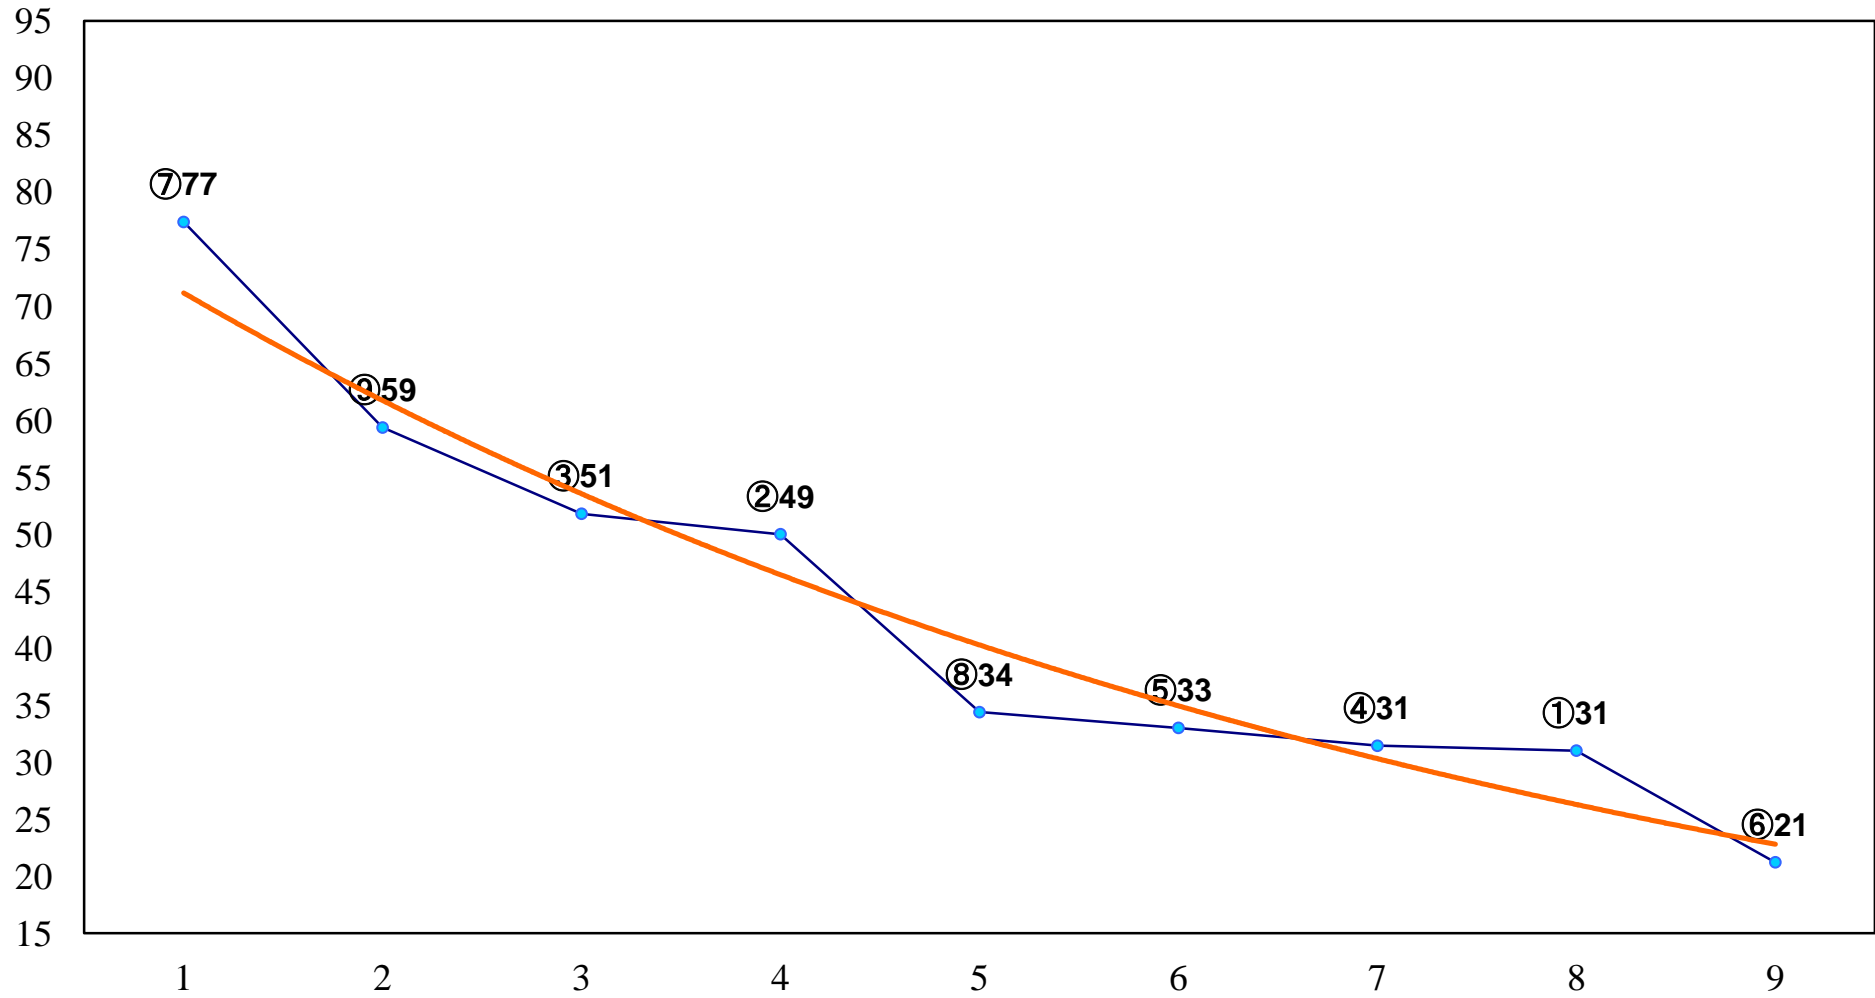

2014年04月08日(火) 船橋競馬 8R 15:05
C1四五 左1200m