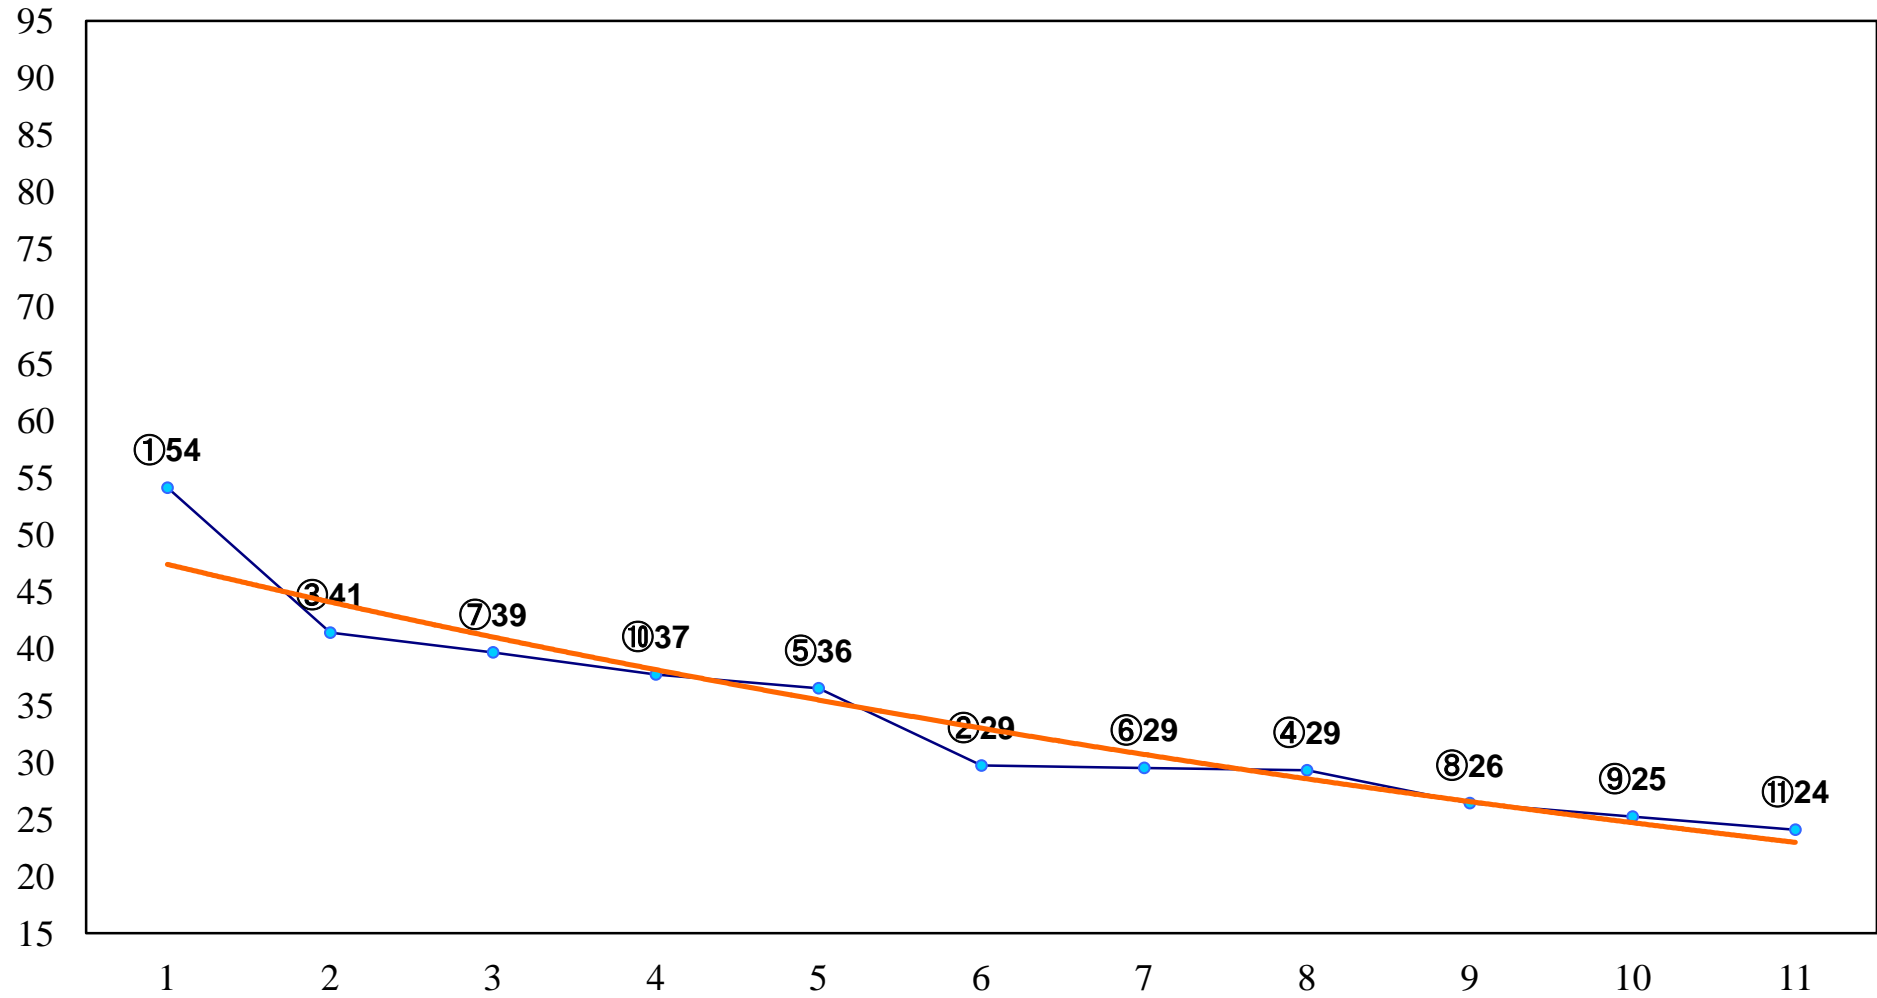

2014年04月08日(火) 船橋競馬 6R 13:55  
行け！宏則！旧式赤丸号と一人旅C2五 六 左1200m

2014年04月08日(火) 船橋競馬 7R 14:30  
C1四五 左1600m

2014年04月08日(火) 船橋競馬 8R 15:05  
C1四五 左1200m

2014年04月08日(火) 船橋競馬 9R 15:40  
J交 ナイスホルター特別3歳選抜馬中央競 左1600m