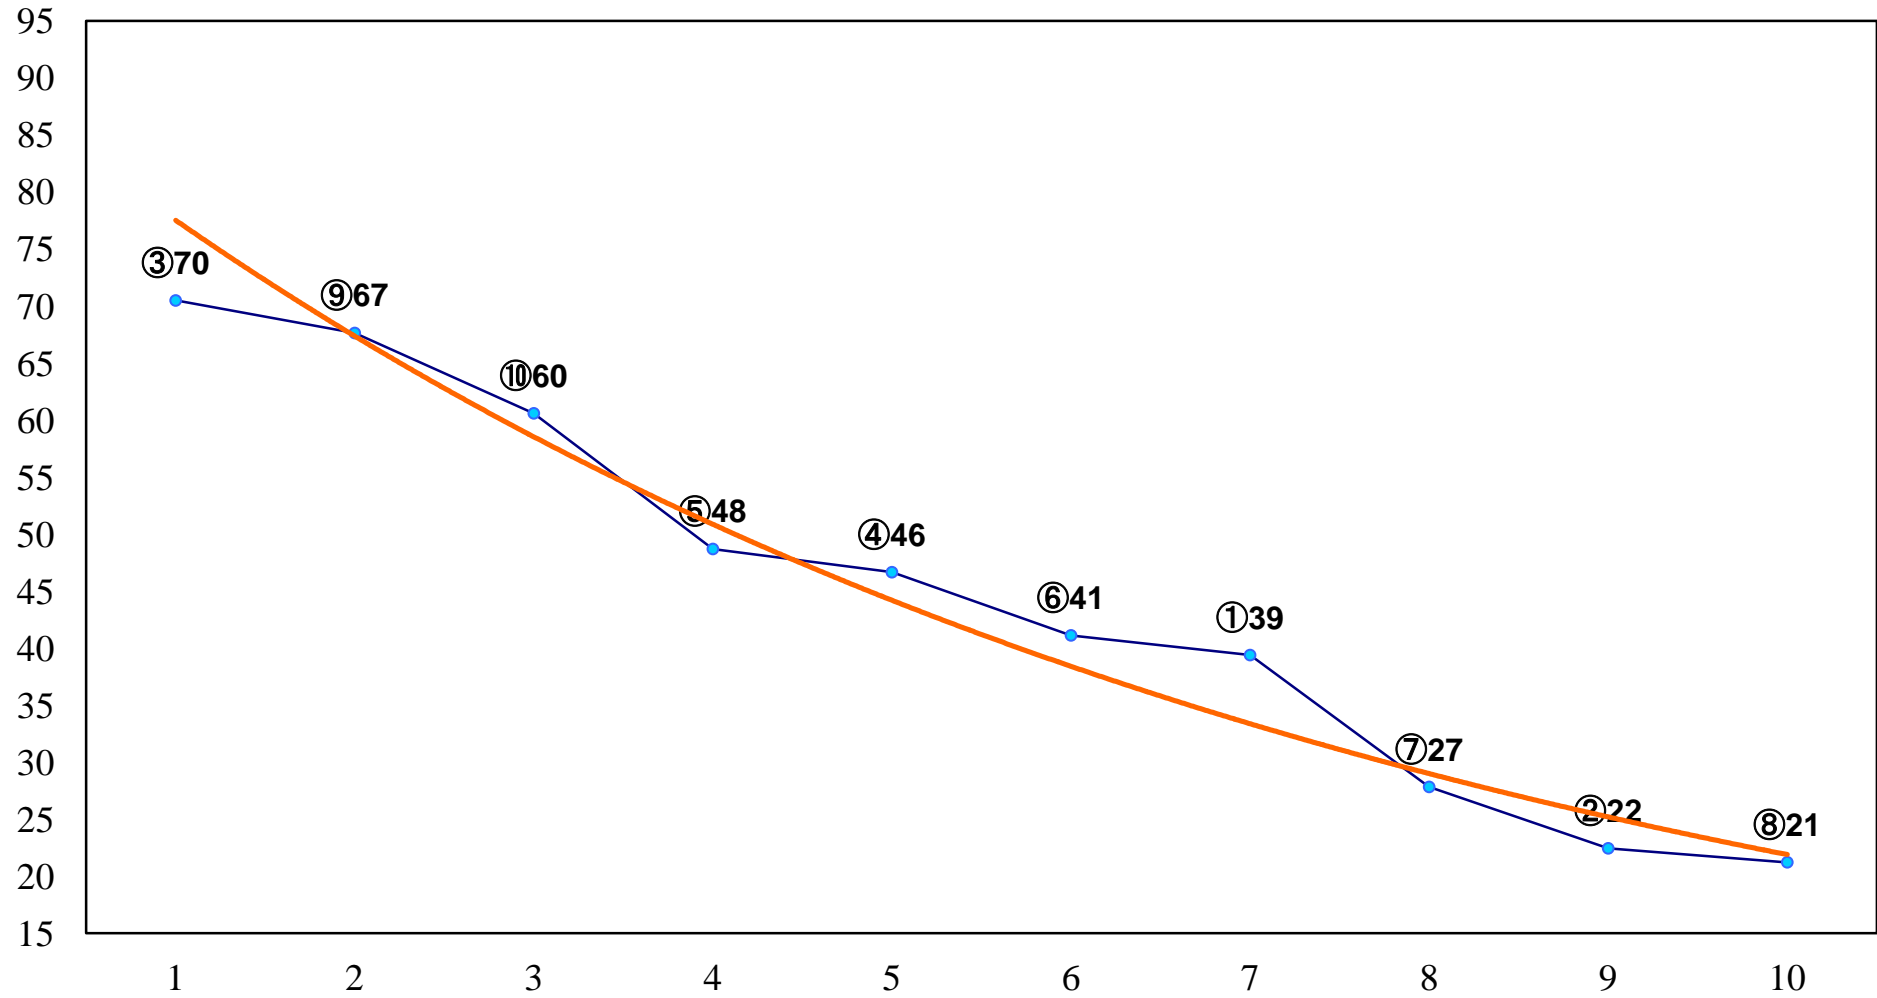

2014年04月08日(火) 船橋競馬 1R 11:10  
C3六七イ 左1200m

2014年04月08日(火) 船橋競馬 2R 11:40  
C3六七ア 左1200m

2014年04月08日(火) 船橋競馬 3R 12:10  
3歳 左1500m

2014年04月08日(火) 船橋競馬 4R 12:45  
3歳 左1200m

2014年04月08日(火) 船橋競馬 5R 13:20  
3階オッズオン 冷やし中華はじC2五 六 左1600m