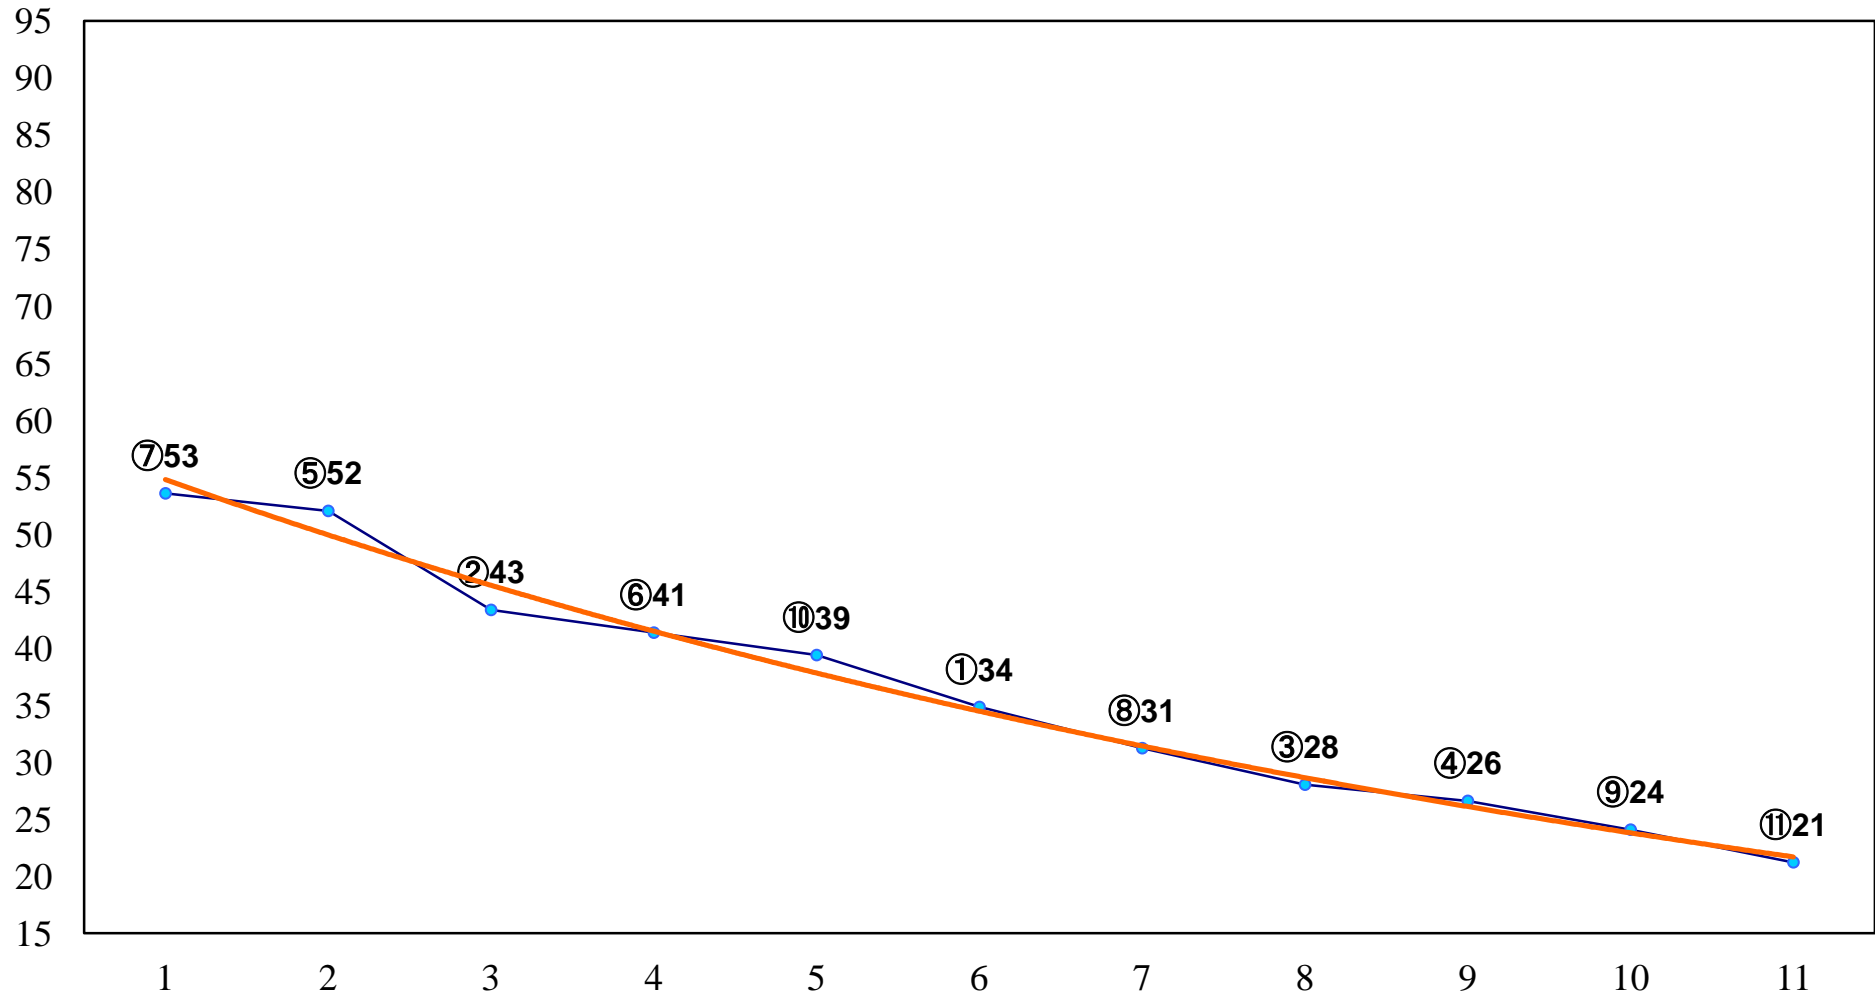

2014年04月08日(火) 船橋競馬 1R 11:10  
C3六七イ 左1200m

2014年04月08日(火) 船橋競馬 2R 11:40  
C3六七ア 左1200m

2014年04月08日(火) 船橋競馬 3R 12:10  
3歳 左1500m

2014年04月08日(火) 船橋競馬 4R 12:45  
3歳 左1200m

2014年04月08日(火) 船橋競馬 5R 13:20  
3階オッズオン 冷やし中華はじC2五 六 左1600m