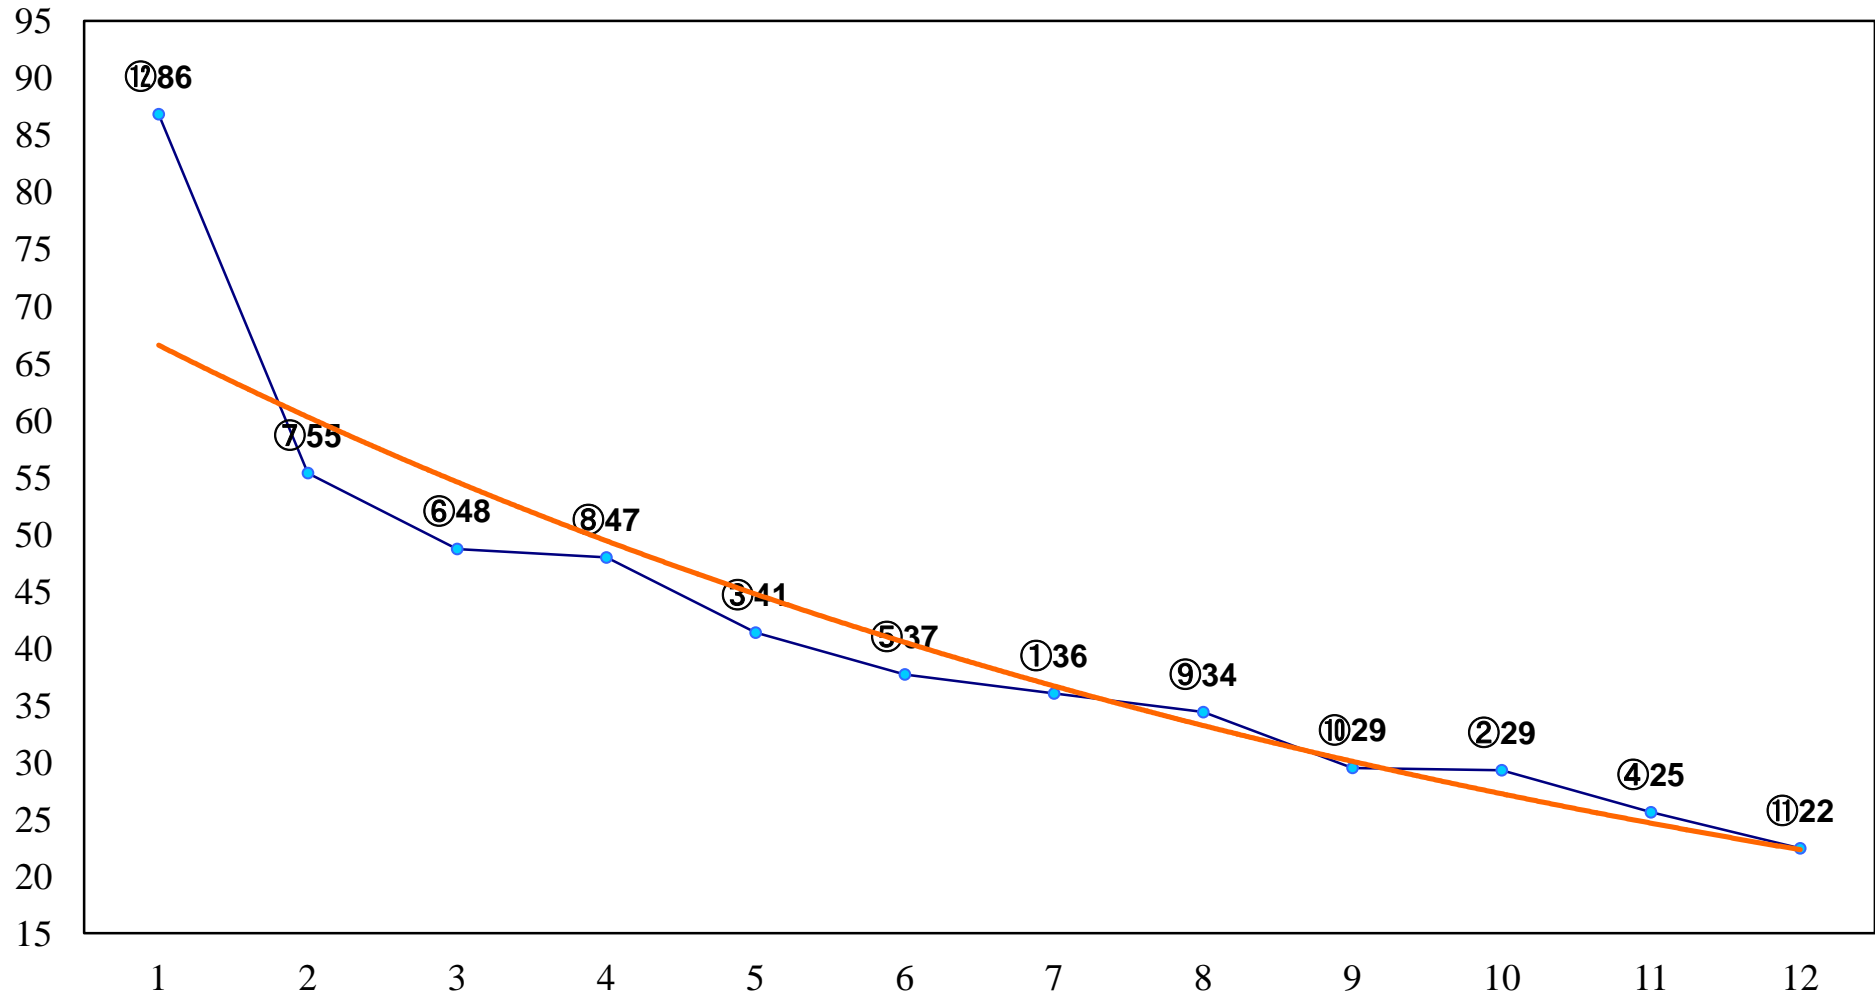

2014年04月08日(火) 船橋競馬 1R 11:10  
C3六七イ 左1200m

2014年04月08日(火) 船橋競馬 2R 11:40  
C3六七ア 左1200m

2014年04月08日(火) 船橋競馬 3R 12:10  
3歳 左1500m

2014年04月08日(火) 船橋競馬 4R 12:45  
3歳 左1200m

2014年04月08日(火) 船橋競馬 5R 13:20  
3階オッズオン 冷やし中華はじC2五 六 左1600m