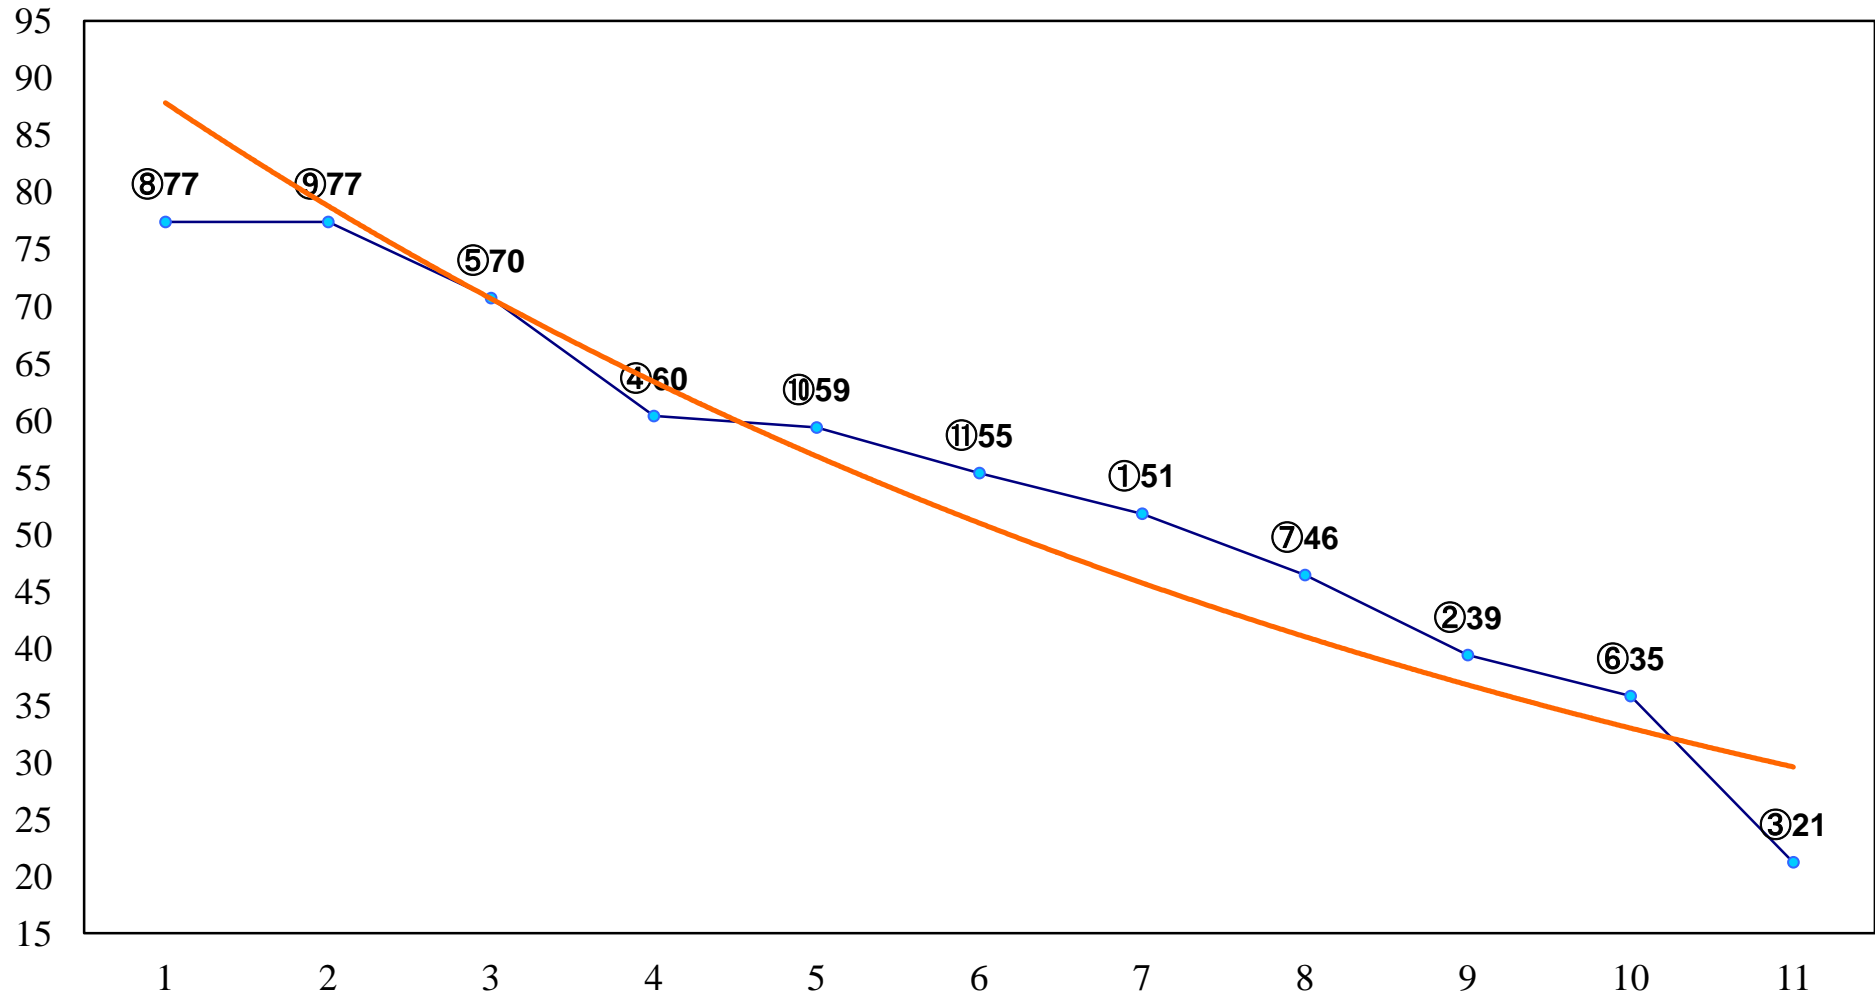

2014年04月08日(火) 船橋競馬 1R 11:10  
C3六七イ 左1200m

2014年04月08日(火) 船橋競馬 2R 11:40  
C3六七ア 左1200m

2014年04月08日(火) 船橋競馬 3R 12:10  
3歳 左1500m

2014年04月08日(火) 船橋競馬 4R 12:45  
3歳 左1200m

2014年04月08日(火) 船橋競馬 5R 13:20  
3階オッズオン 冷やし中華はじC2五 六 左1600m