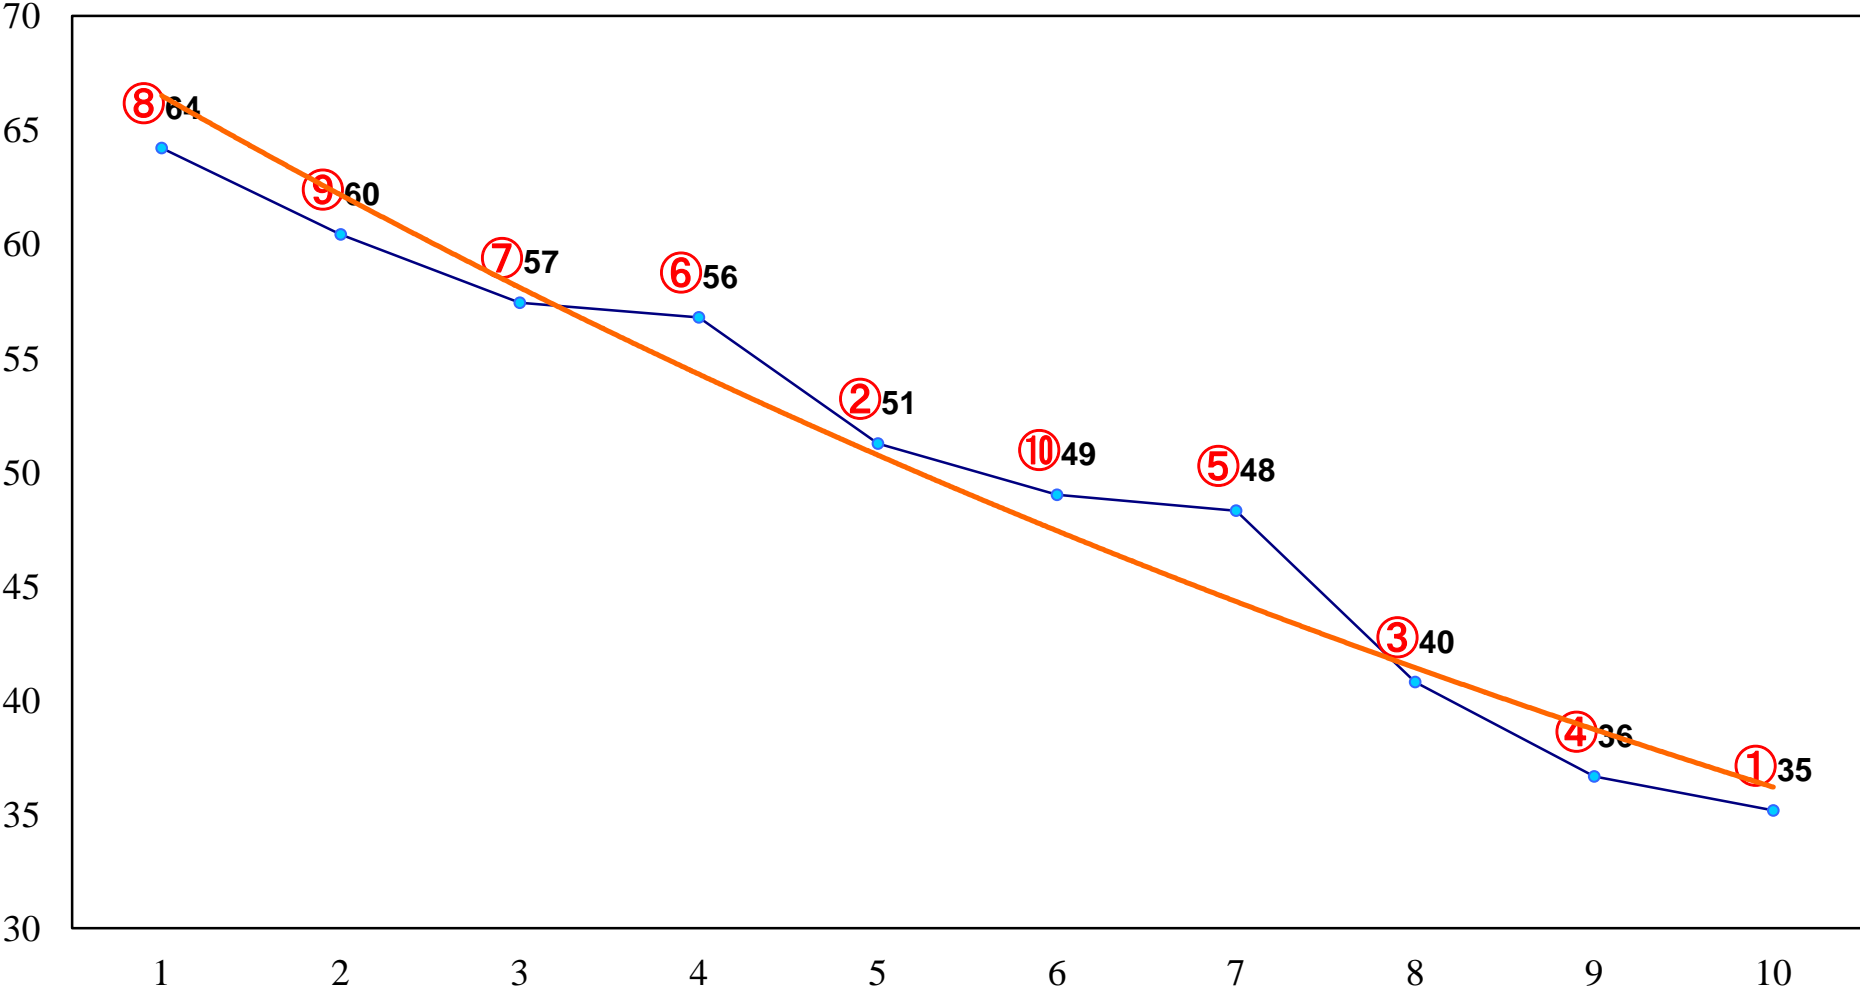

2014年04月11日(金) 船橋競馬 1R 11:15  
C2十一十二

2014年04月11日(金) 船橋競馬 2R 11:45  
C2十五

2014年04月11日(金) 船橋競馬 3R 12:15

C3-

2014年04月11日(金) 船橋競馬 4R 12:50  
C2十三十四

2014年04月11日(金) 船橋競馬 5R 13:25

C2十三十四

2014年04月11日(金) 船橋競馬 6R 14:00  
C3選抜馬