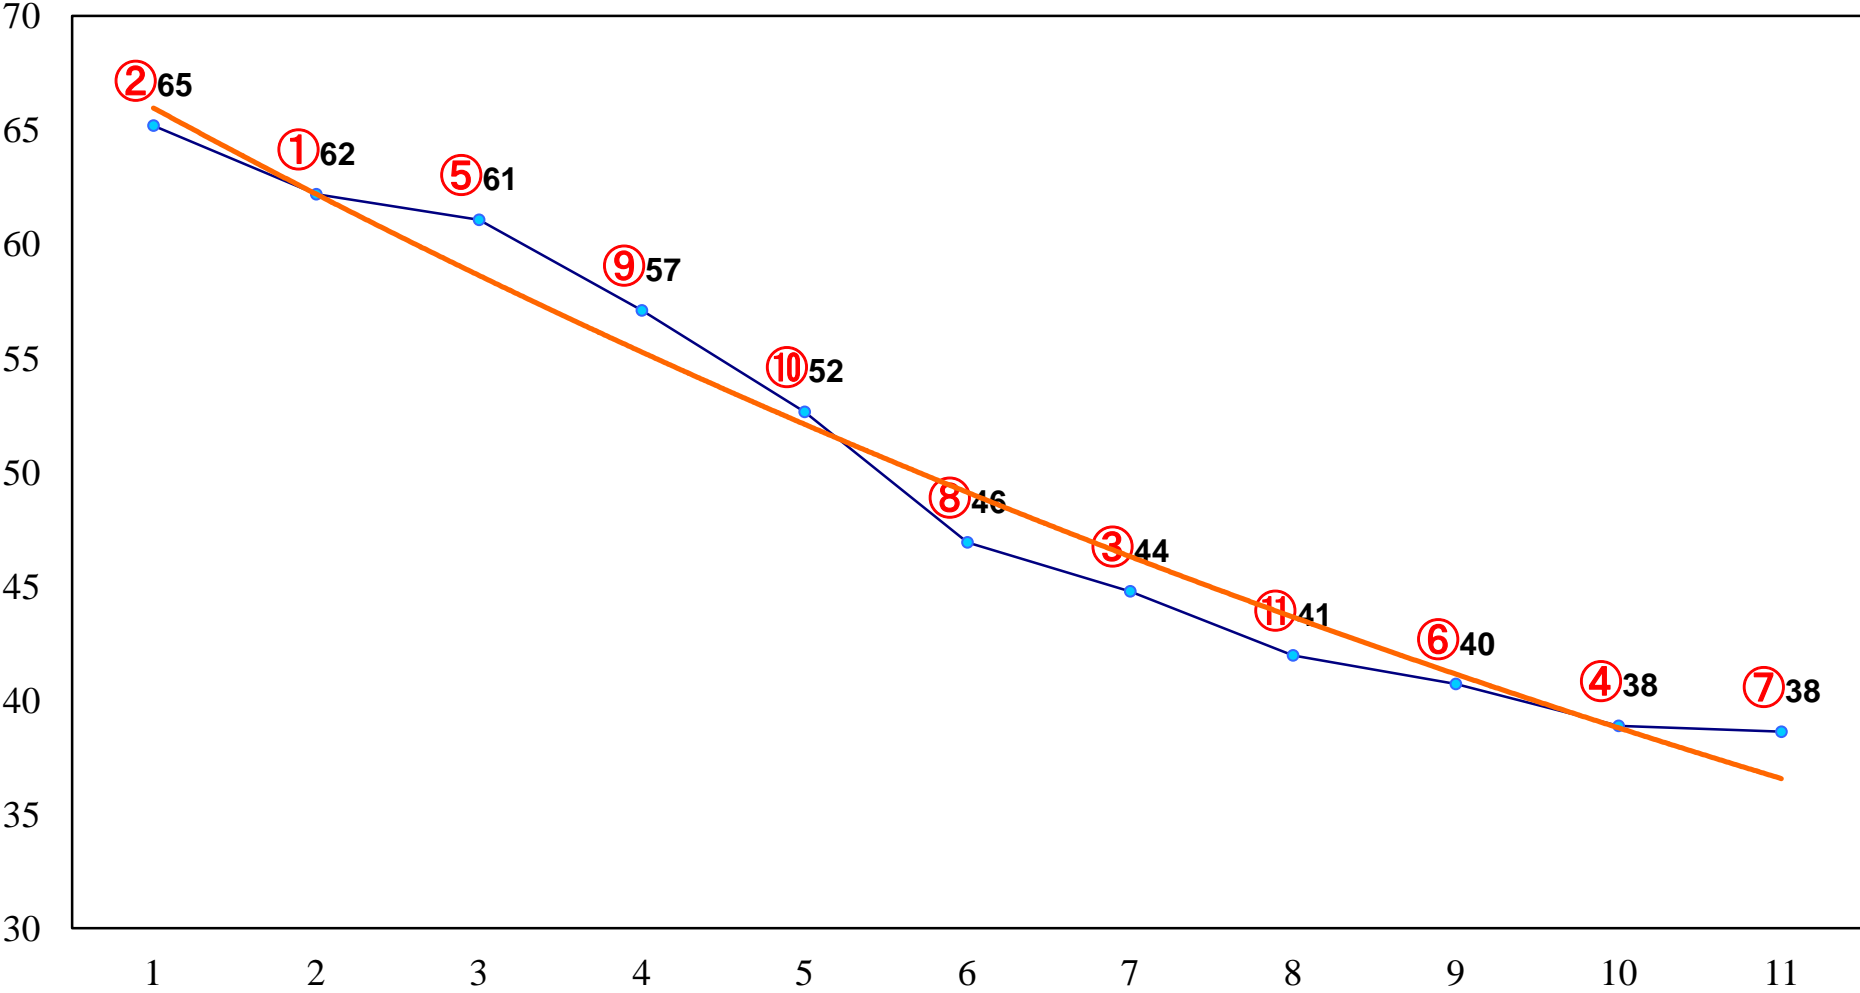

2014年04月11日(金) 船橋競馬 1R 11:15  
C2十一十二

2014年04月11日(金) 船橋競馬 2R 11:45  
C2十五

2014年04月11日(金) 船橋競馬 3R 12:15

C3-

2014年04月11日(金) 船橋競馬 4R 12:50  
C2十三十四

2014年04月11日(金) 船橋競馬 5R 13:25

C2十三十四

2014年04月11日(金) 船橋競馬 6R 14:00  
C3選抜馬