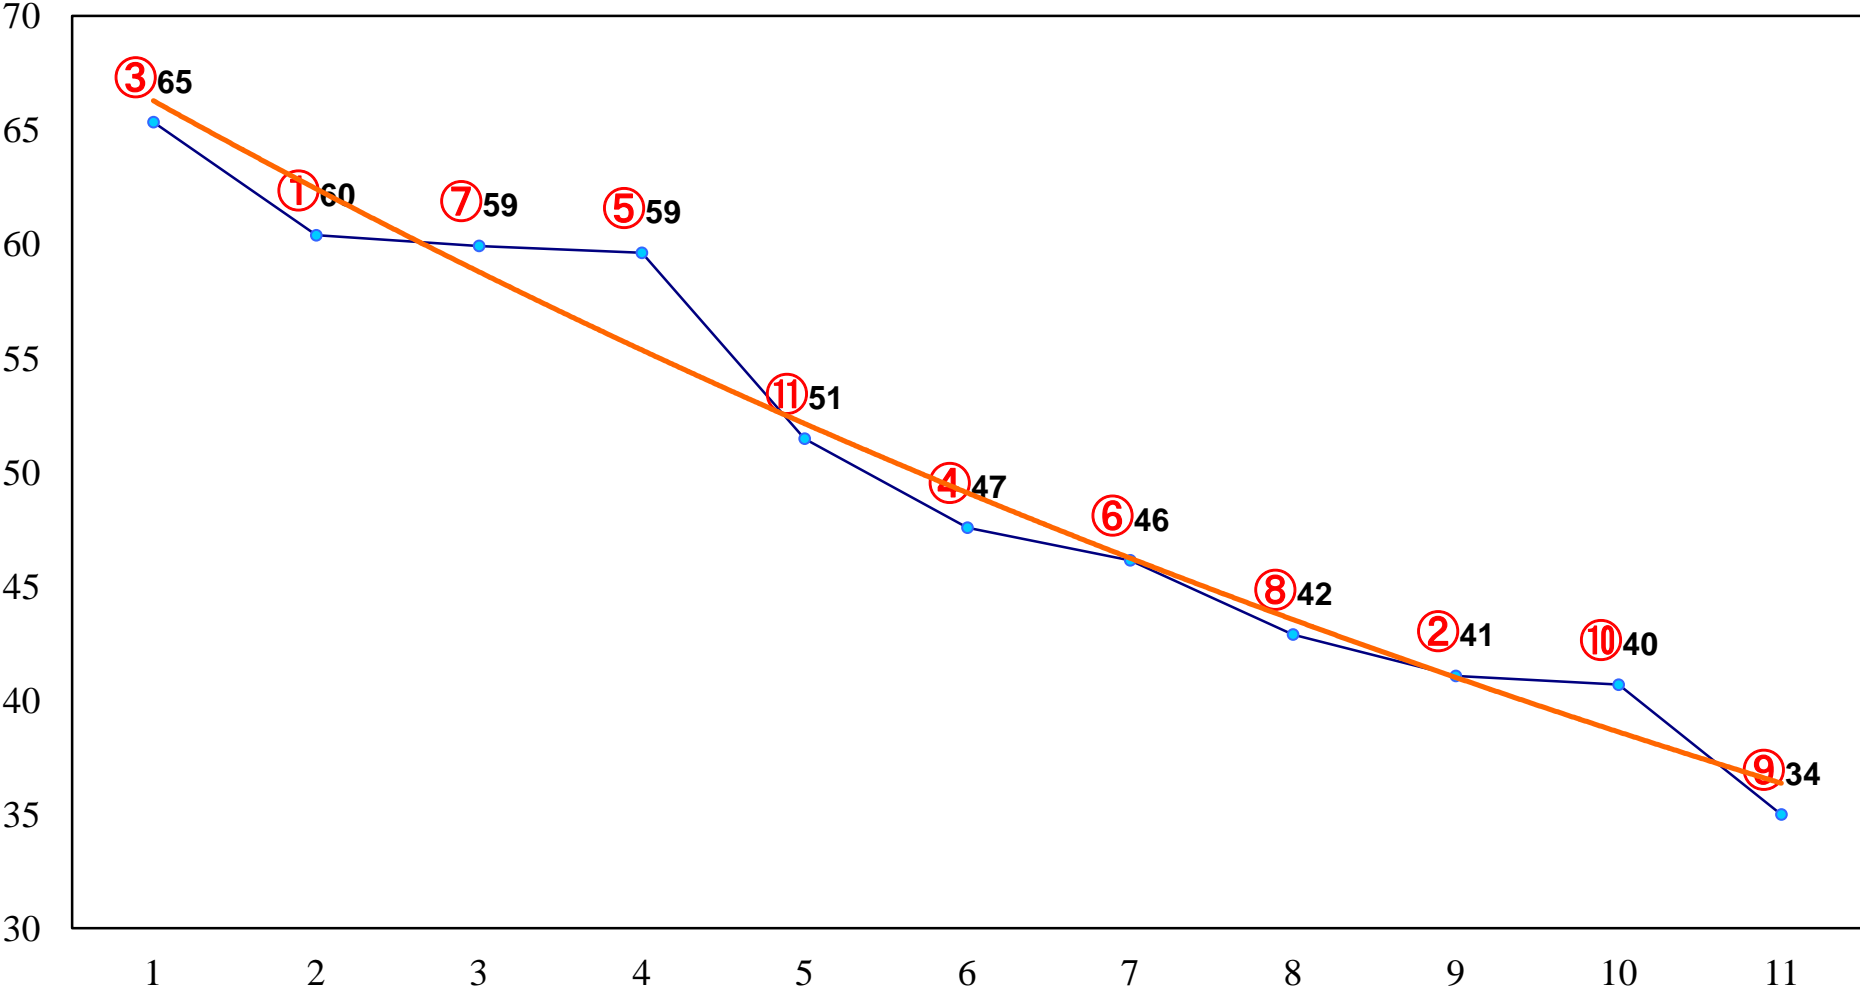

2014年04月11日(金) 船橋競馬 7R 14:35
C2十一十二