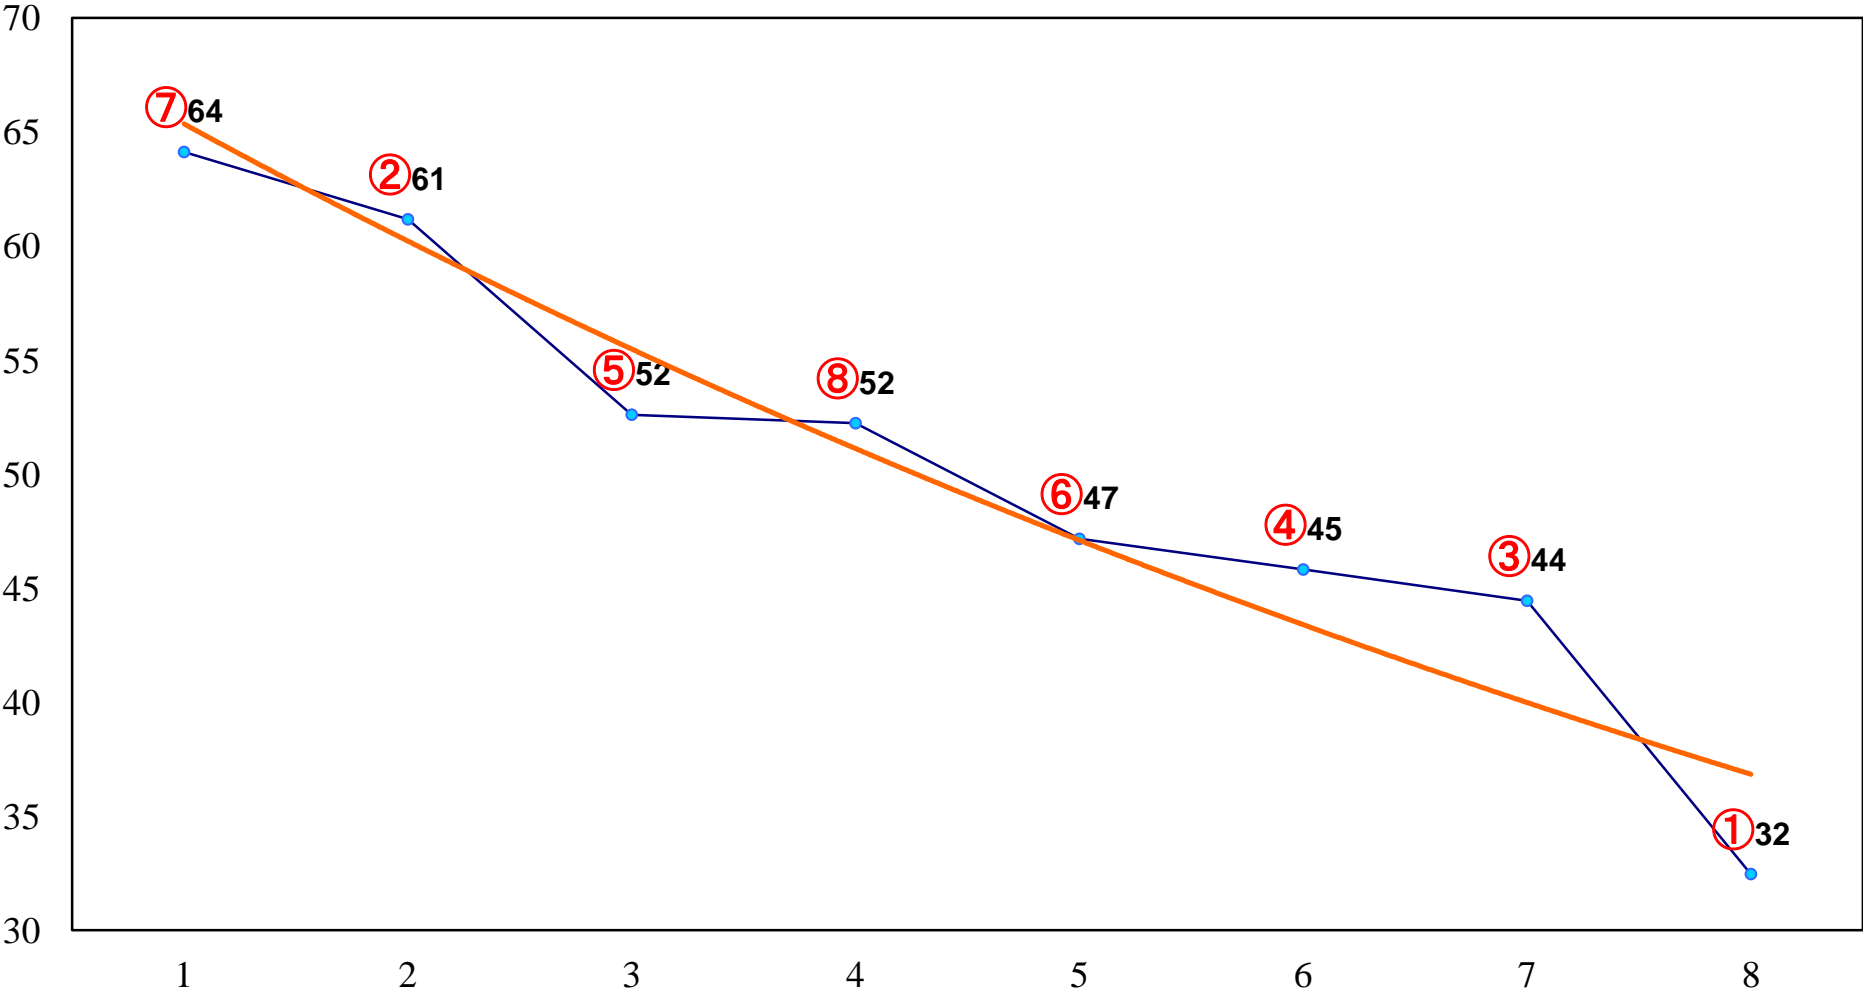

2014年04月11日(金) 船橋競馬 1R 11:15  
C2十一十二

2014年04月11日(金) 船橋競馬 2R 11:45  
C2十五

2014年04月11日(金) 船橋競馬 3R 12:15

C3-

2014年04月11日(金) 船橋競馬 4R 12:50  
C2十三十四

2014年04月11日(金) 船橋競馬 5R 13:25

C2十三十四

2014年04月11日(金) 船橋競馬 6R 14:00  
C3選抜馬