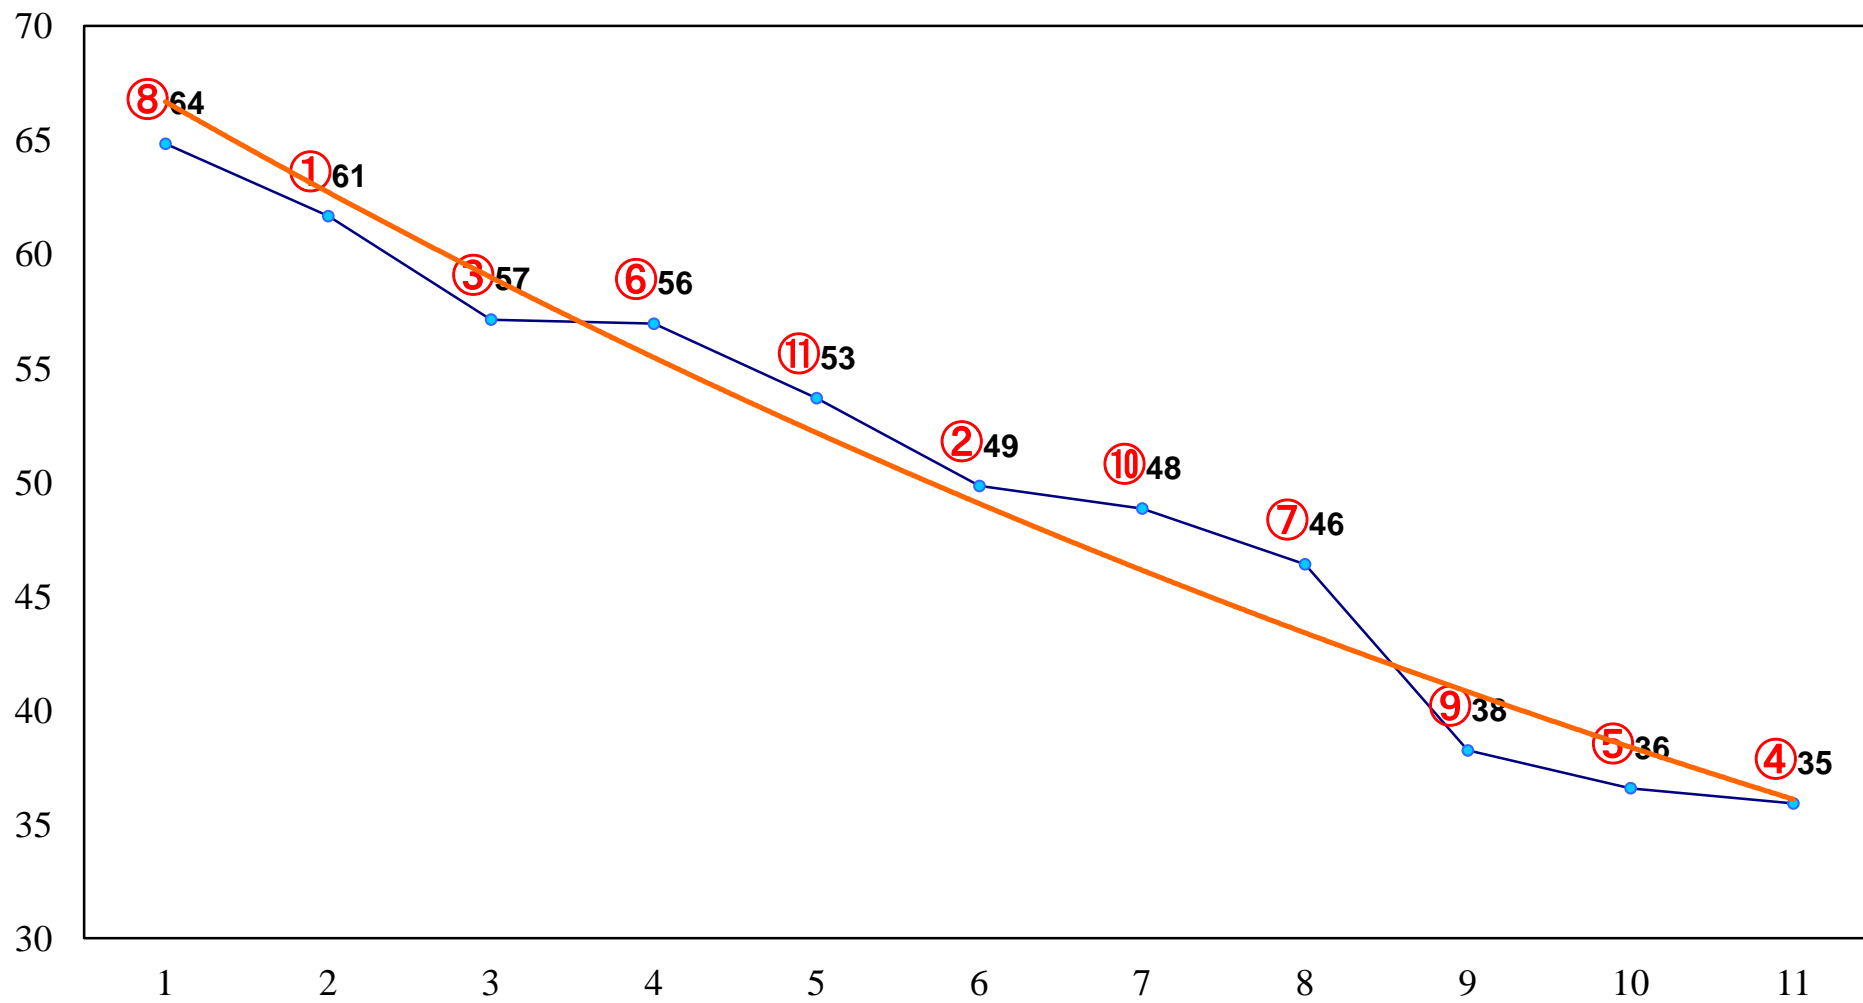

2014年04月11日(金) 船橋競馬 1R 11:15  
C2十一十二

2014年04月11日(金) 船橋競馬 2R 11:45  
C2十五

2014年04月11日(金) 船橋競馬 3R 12:15

C3-

2014年04月11日(金) 船橋競馬 4R 12:50  
C2十三十四

2014年04月11日(金) 船橋競馬 5R 13:25

C2十三十四

2014年04月11日(金) 船橋競馬 6R 14:00  
C3選抜馬