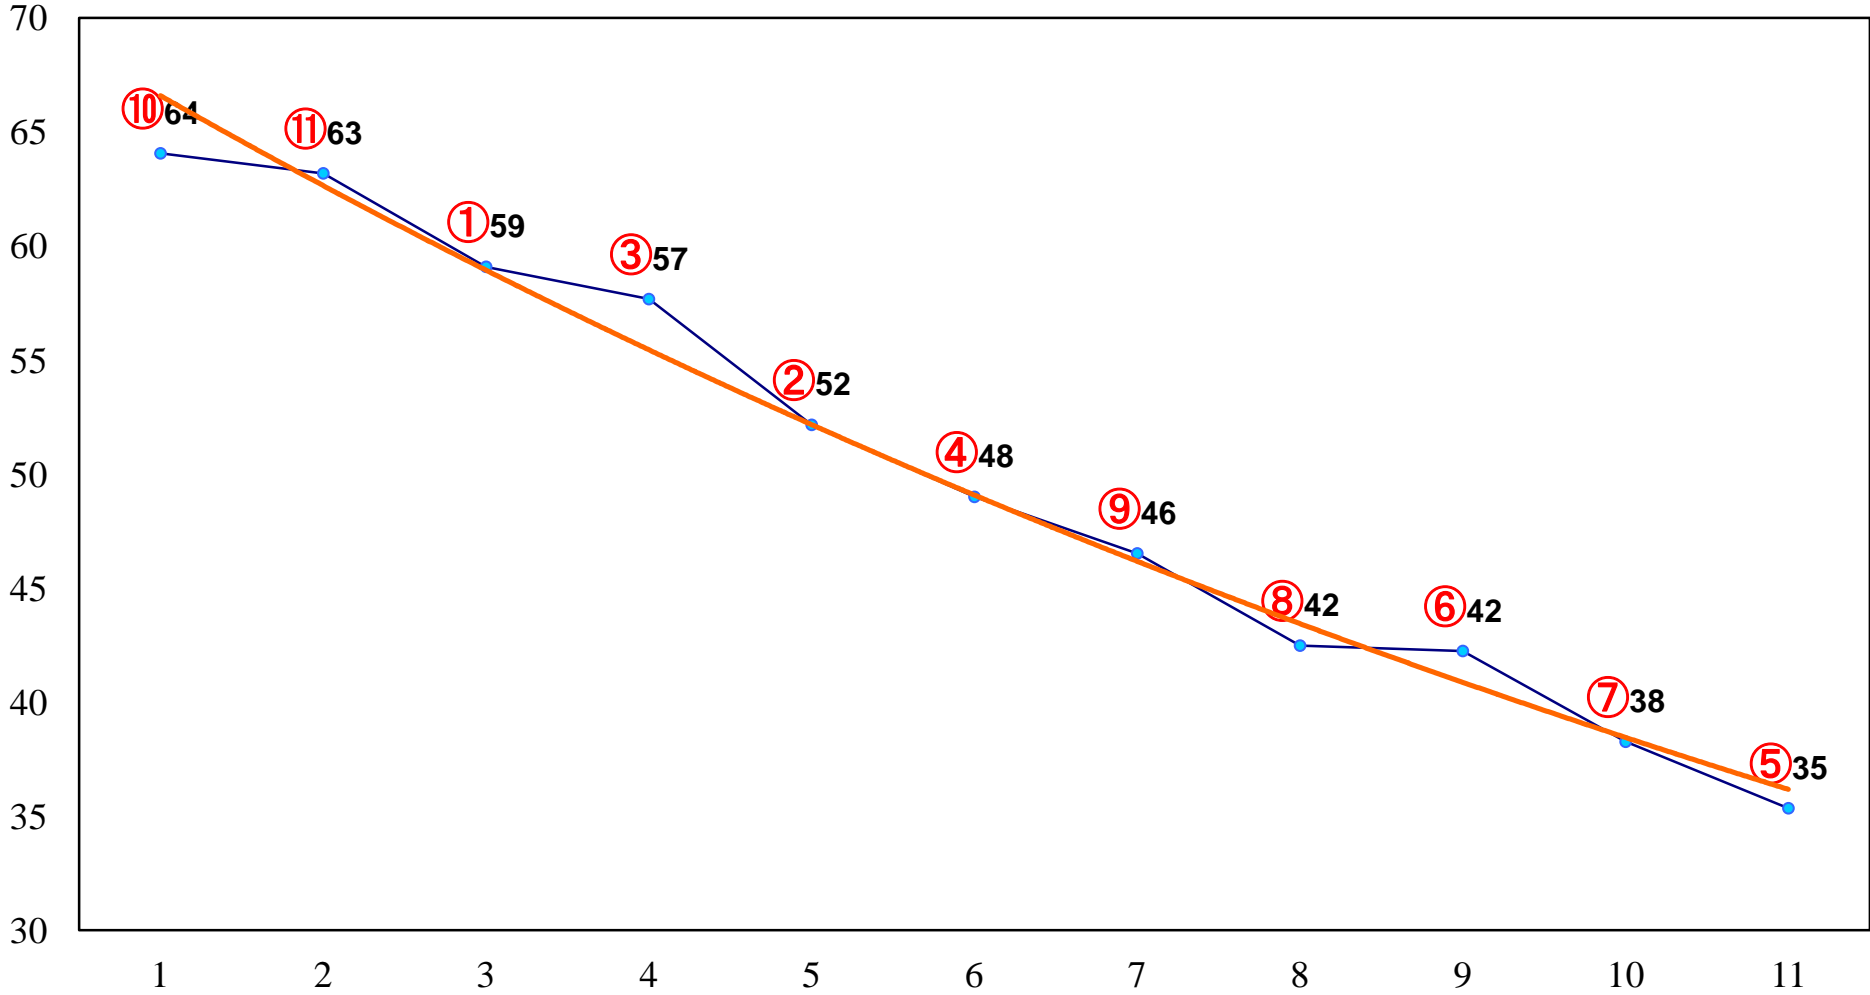

2014年04月11日(金) 船橋競馬 1R 11:15  
C2十一十二

2014年04月11日(金) 船橋競馬 2R 11:45  
C2十五

2014年04月11日(金) 船橋競馬 3R 12:15

C3-

2014年04月11日(金) 船橋競馬 4R 12:50  
C2十三十四

2014年04月11日(金) 船橋競馬 5R 13:25

C2十三十四

2014年04月11日(金) 船橋競馬 6R 14:00  
C3選抜馬