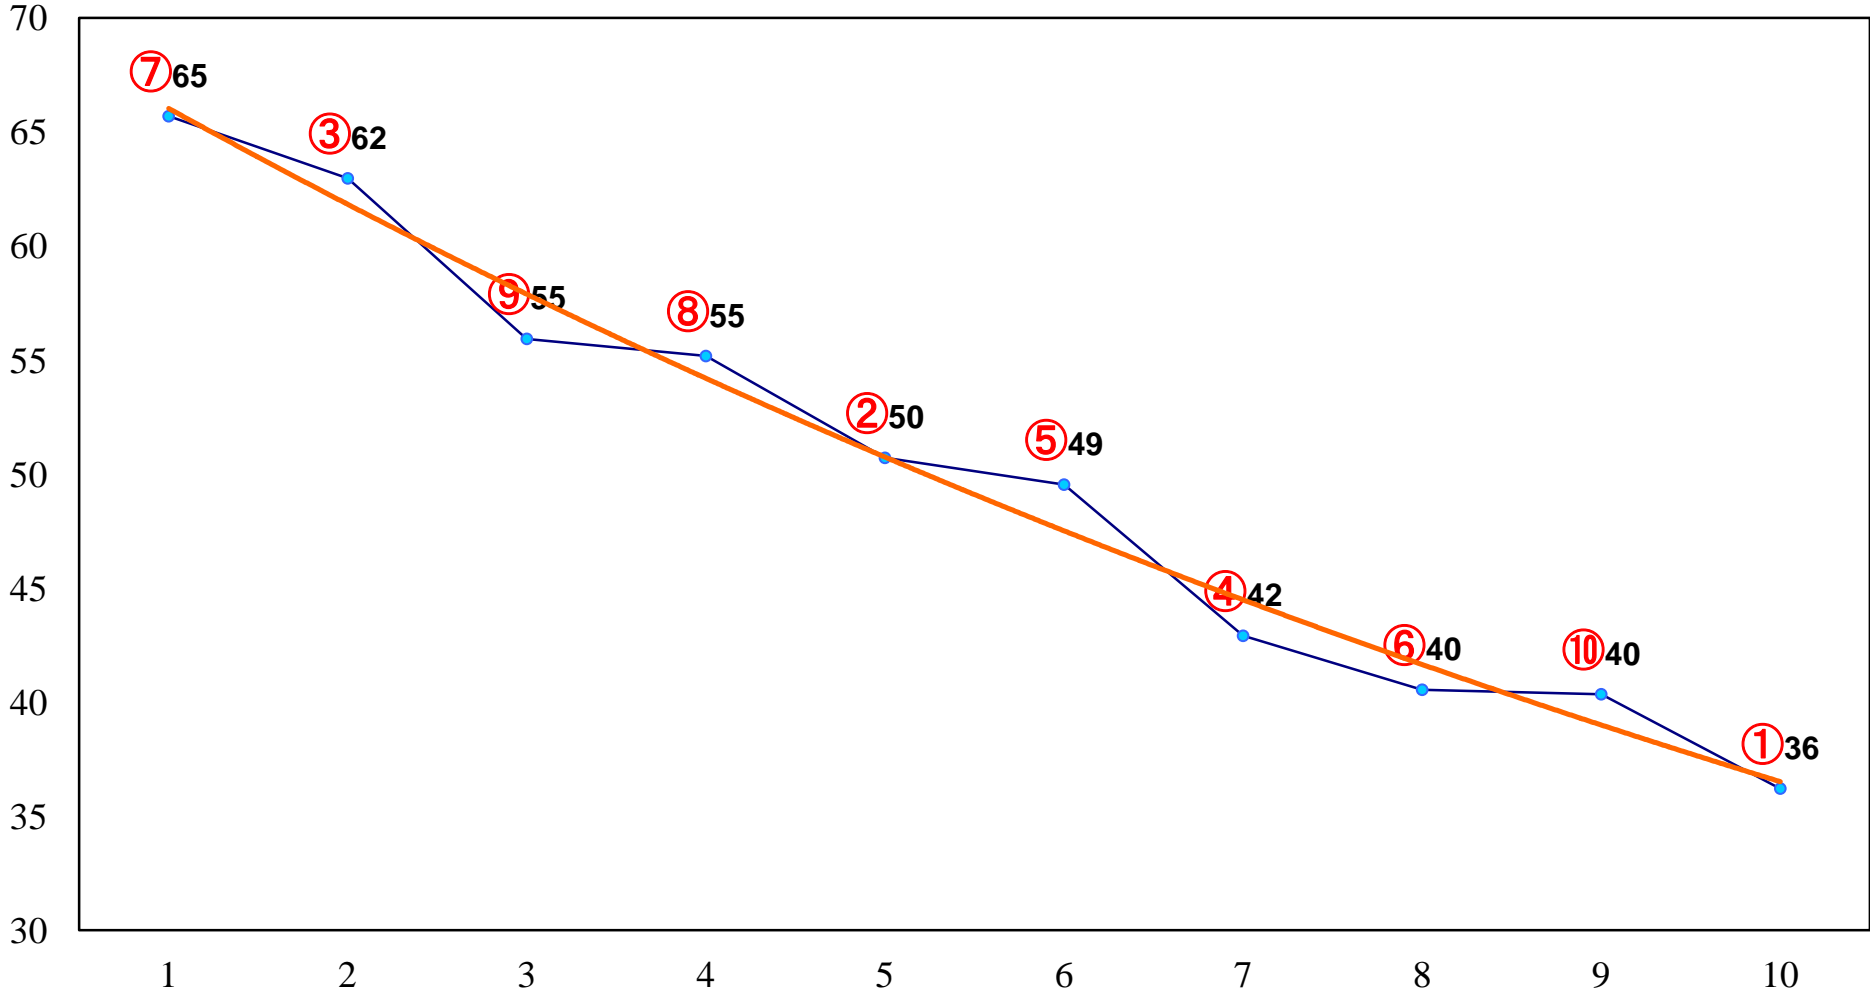

2014年04月11日(金) 船橋競馬 1R 11:15  
C2十一十二

2014年04月11日(金) 船橋競馬 2R 11:45  
C2十五

2014年04月11日(金) 船橋競馬 3R 12:15

C3-

2014年04月11日(金) 船橋競馬 4R 12:50  
C2十三十四

2014年04月11日(金) 船橋競馬 5R 13:25

C2十三十四

2014年04月11日(金) 船橋競馬 6R 14:00  
C3選抜馬