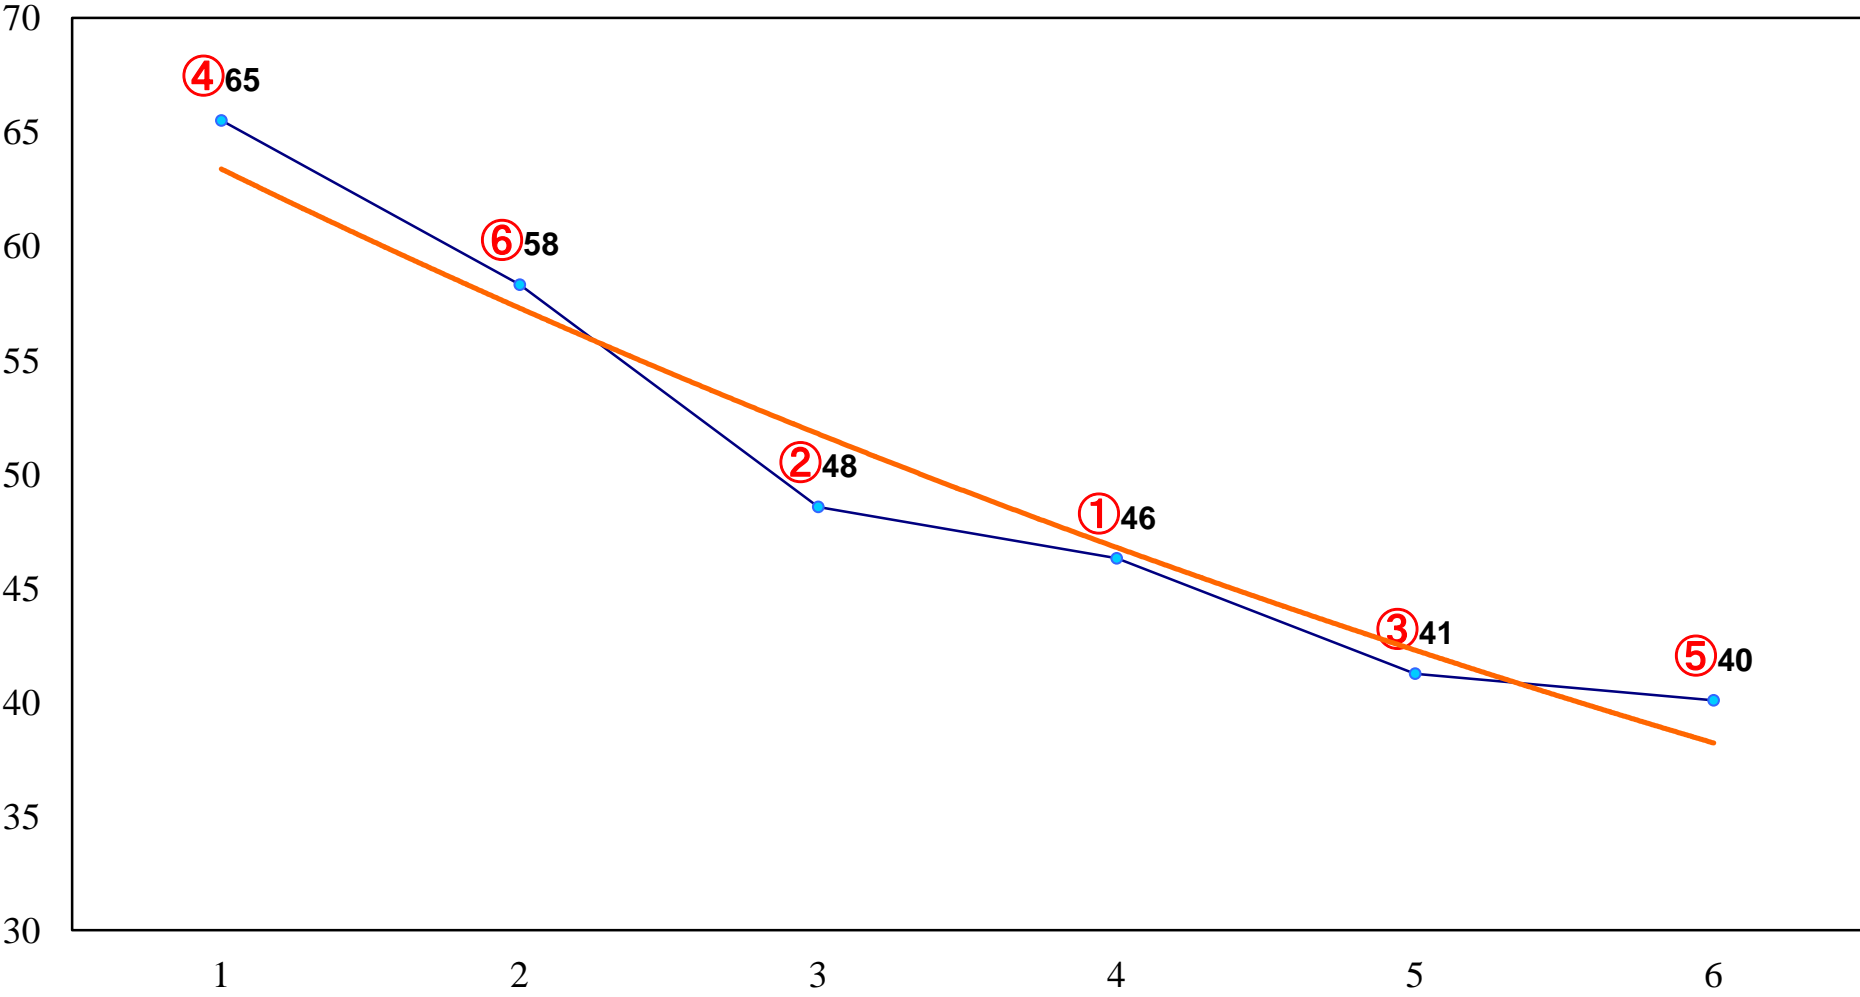

2014年04月11日(金) 船橋競馬 7R 14:35  
C2十一十二

2014年04月11日(金) 船橋競馬 8R 15:10  
C2選抜馬

2014年04月11日(金) 船橋競馬 9R 15:45  
清明特別C1一

2014年04月11日(金) 船橋競馬 10R 16:20  
アンデルセン特別B1以下

2014年04月11日(金) 船橋競馬 11R 16:55  
B3二