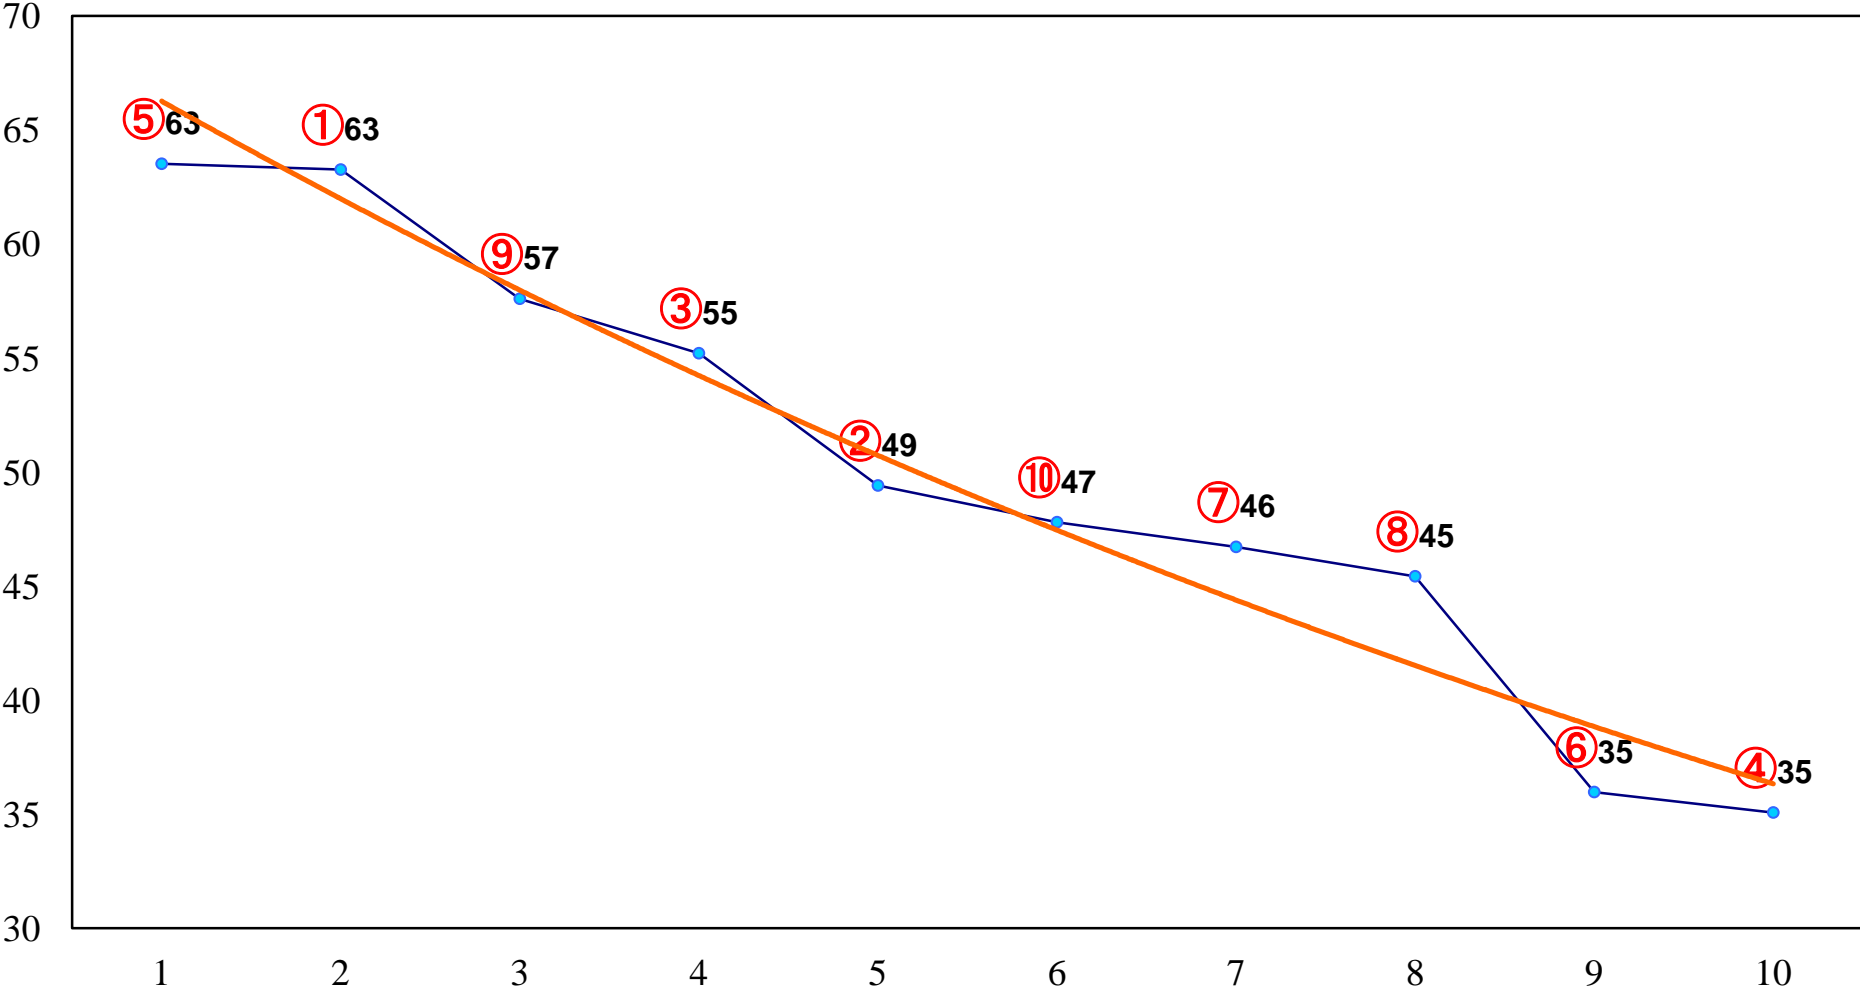

2014年04月11日(金) 船橋競馬 8R 15:10
C2選抜馬