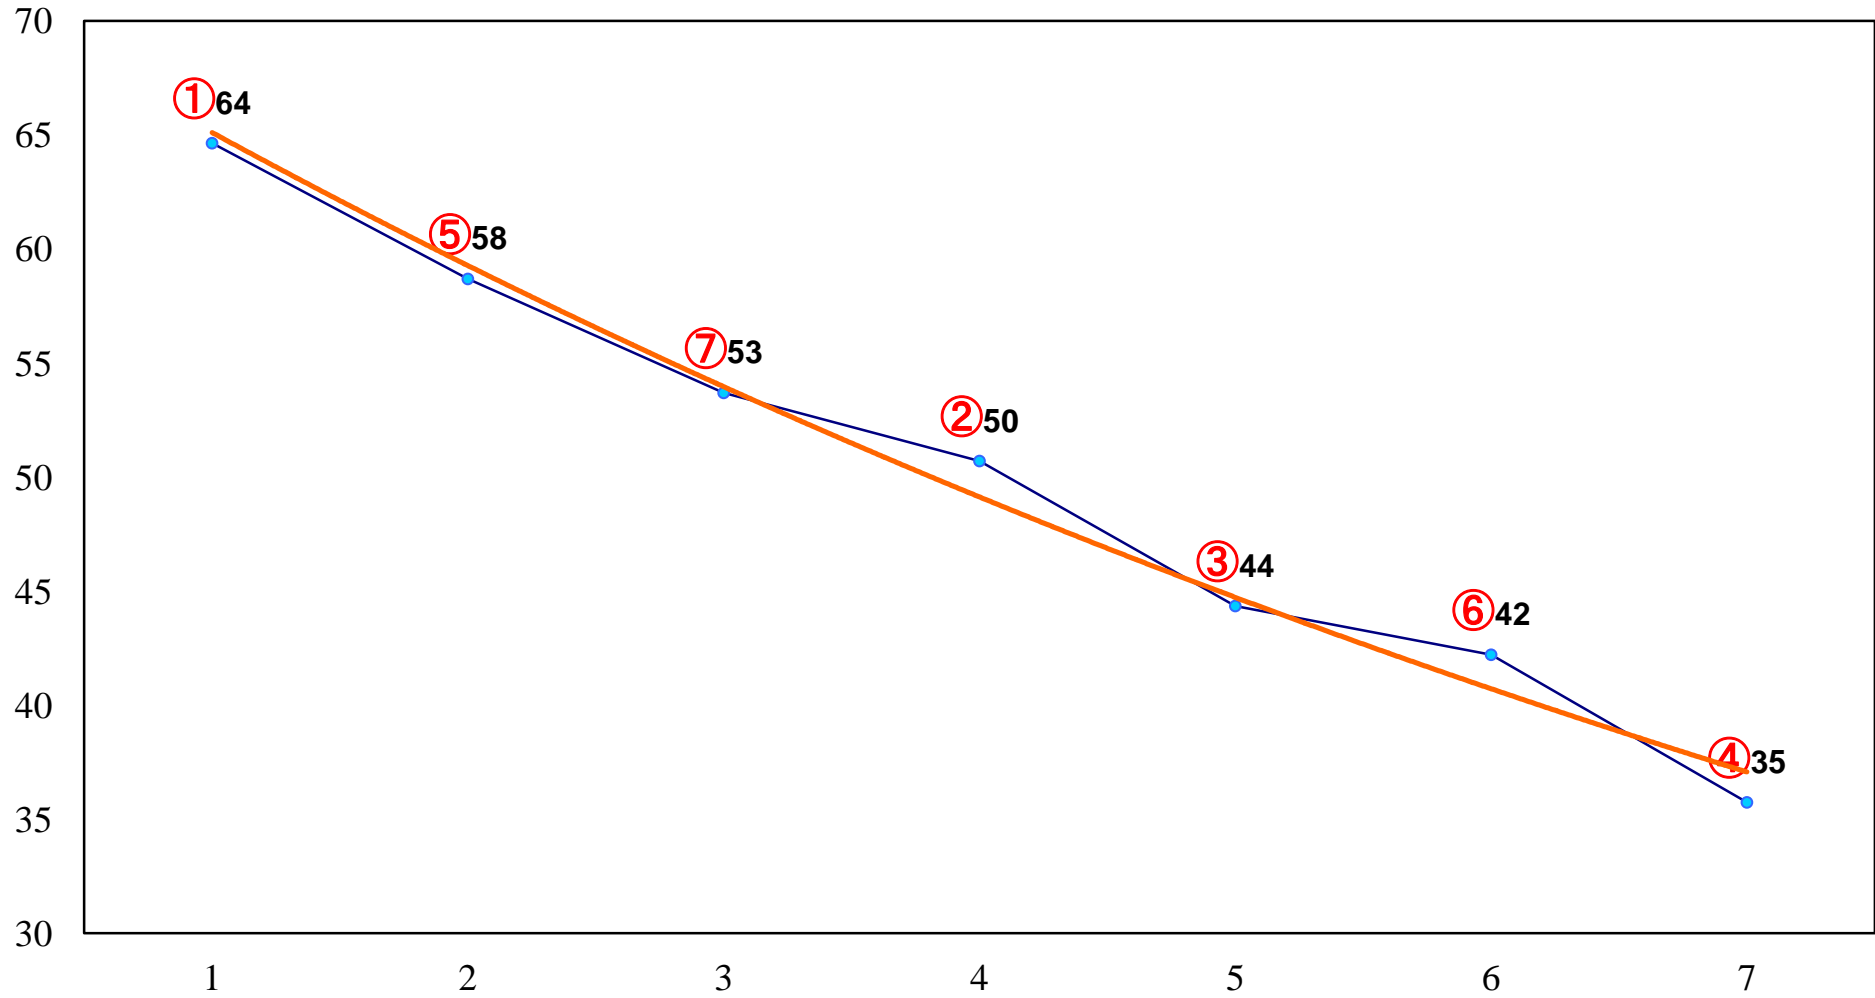

2014年04月11日(金) 船橋競馬 7R 14:35  
C2十一十二

2014年04月11日(金) 船橋競馬 8R 15:10  
C2選抜馬

2014年04月11日(金) 船橋競馬 9R 15:45  
清明特別C1一

2014年04月11日(金) 船橋競馬 10R 16:20  
アンデルセン特別B1以下

2014年04月11日(金) 船橋競馬 11R 16:55  
B3二