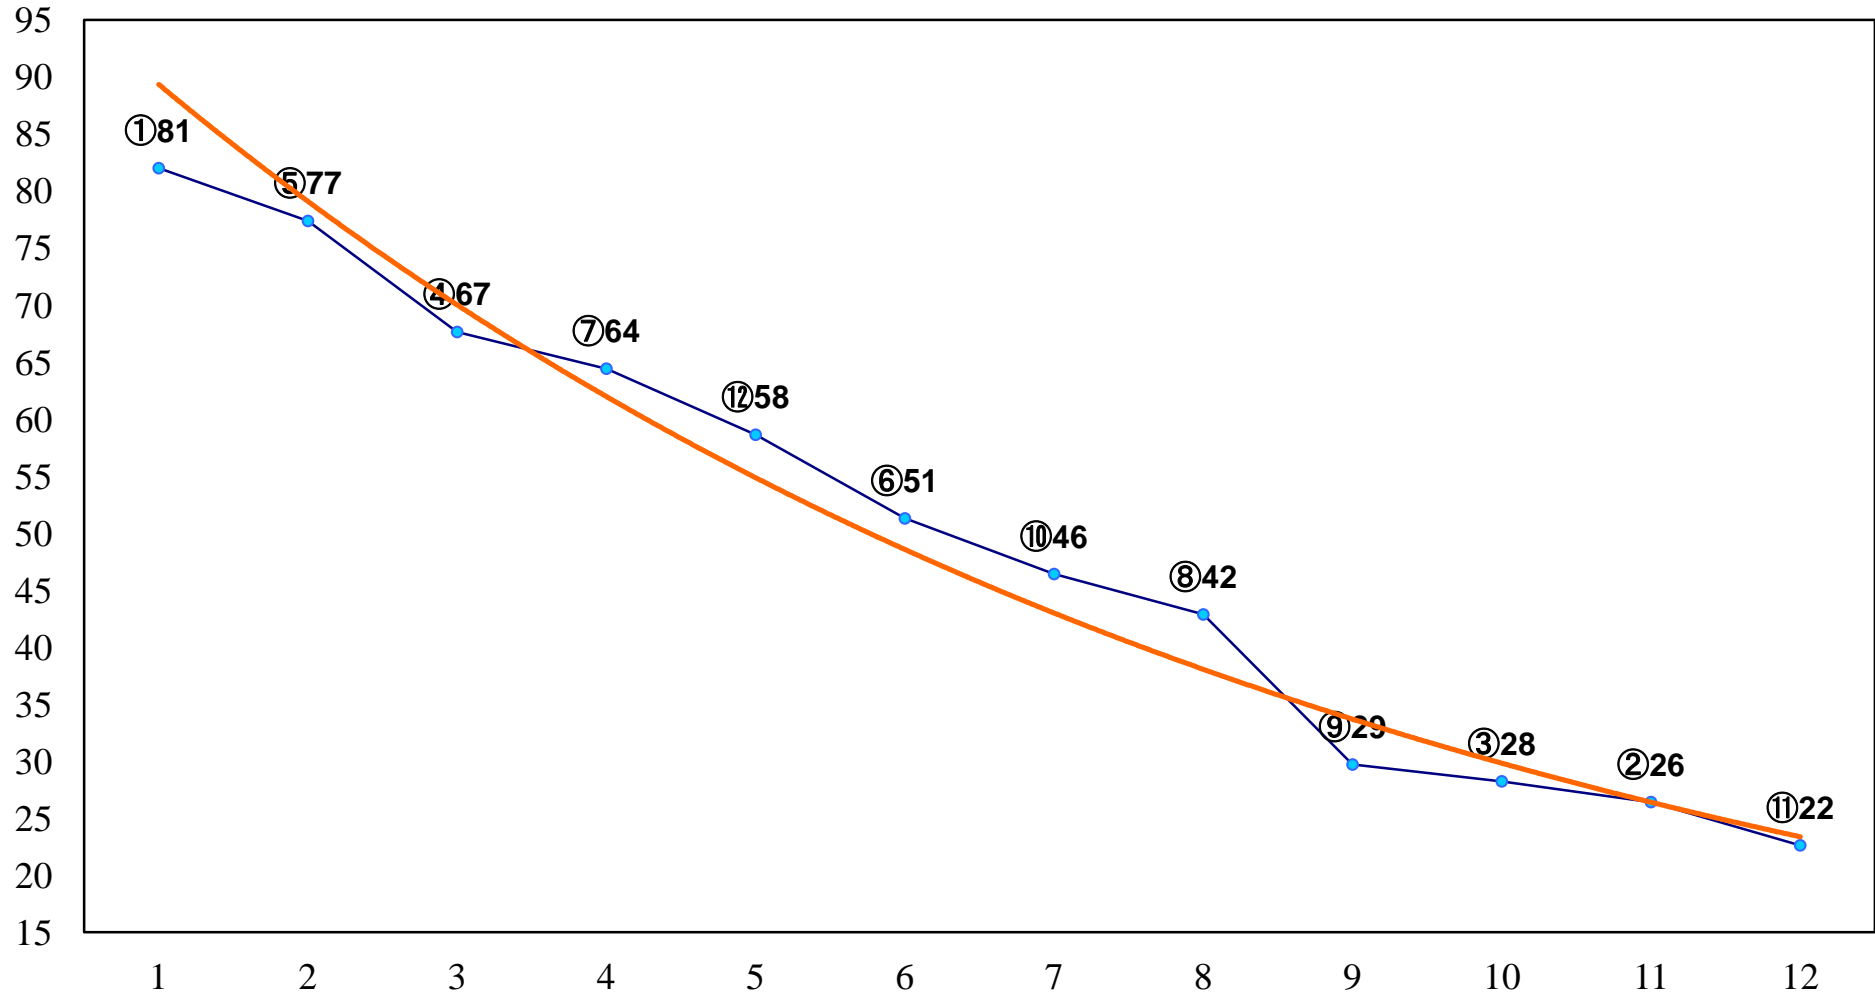

2014年04月16日(水) 川崎競馬 1R 15:00
C3七八九 左1500m

2014年04月16日(水) 川崎競馬 2R 15:30
C3七八九 左1500m

2014年04月16日(水) 川崎競馬 3R 16:00
C3七八九 左1500m

2014年04月16日(水) 川崎競馬 4R 16:30
C2七八九 左1400m

2014年04月16日(水) 川崎競馬 5R 17:00
C2七八九 左1400m