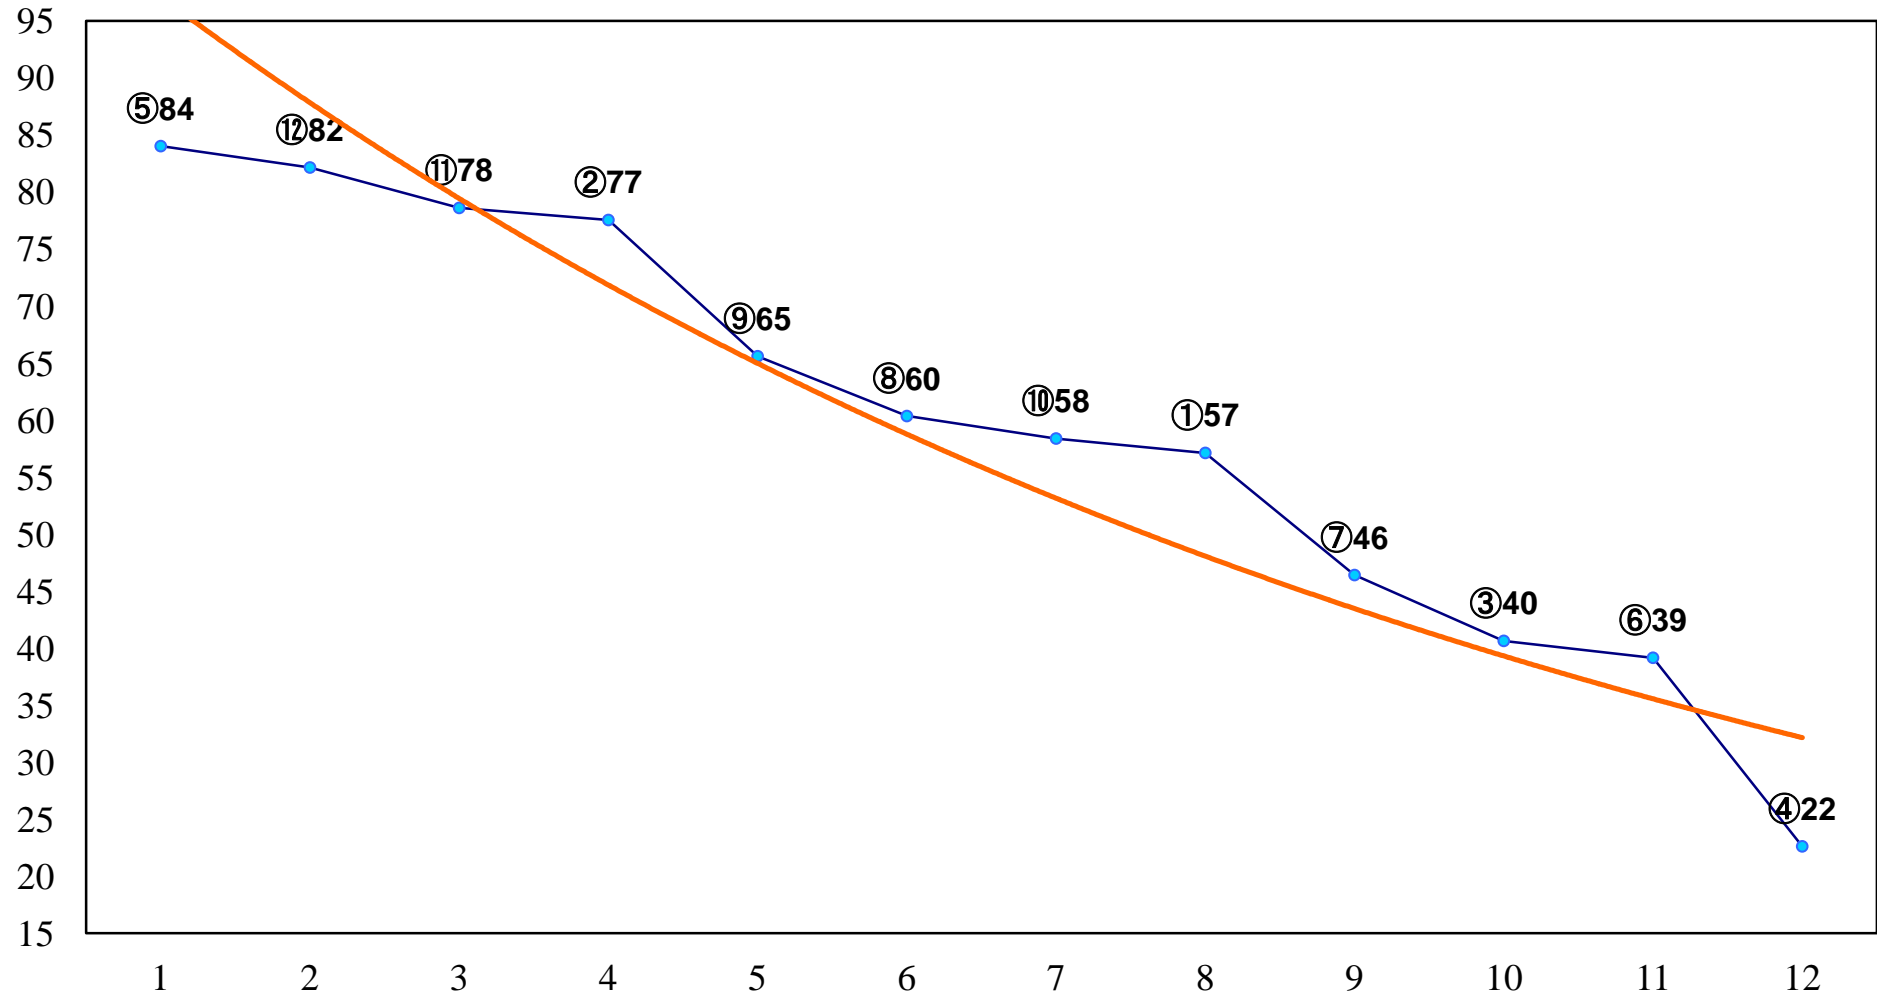

2014年04月16日(水) 川崎競馬 1R 15:00
C3七八九 左1500m

2014年04月16日(水) 川崎競馬 2R 15:30
C3七八九 左1500m

2014年04月16日(水) 川崎競馬 3R 16:00
C3七八九 左1500m

2014年04月16日(水) 川崎競馬 4R 16:30
C2七八九 左1400m

2014年04月16日(水) 川崎競馬 5R 17:00
C2七八九 左1400m