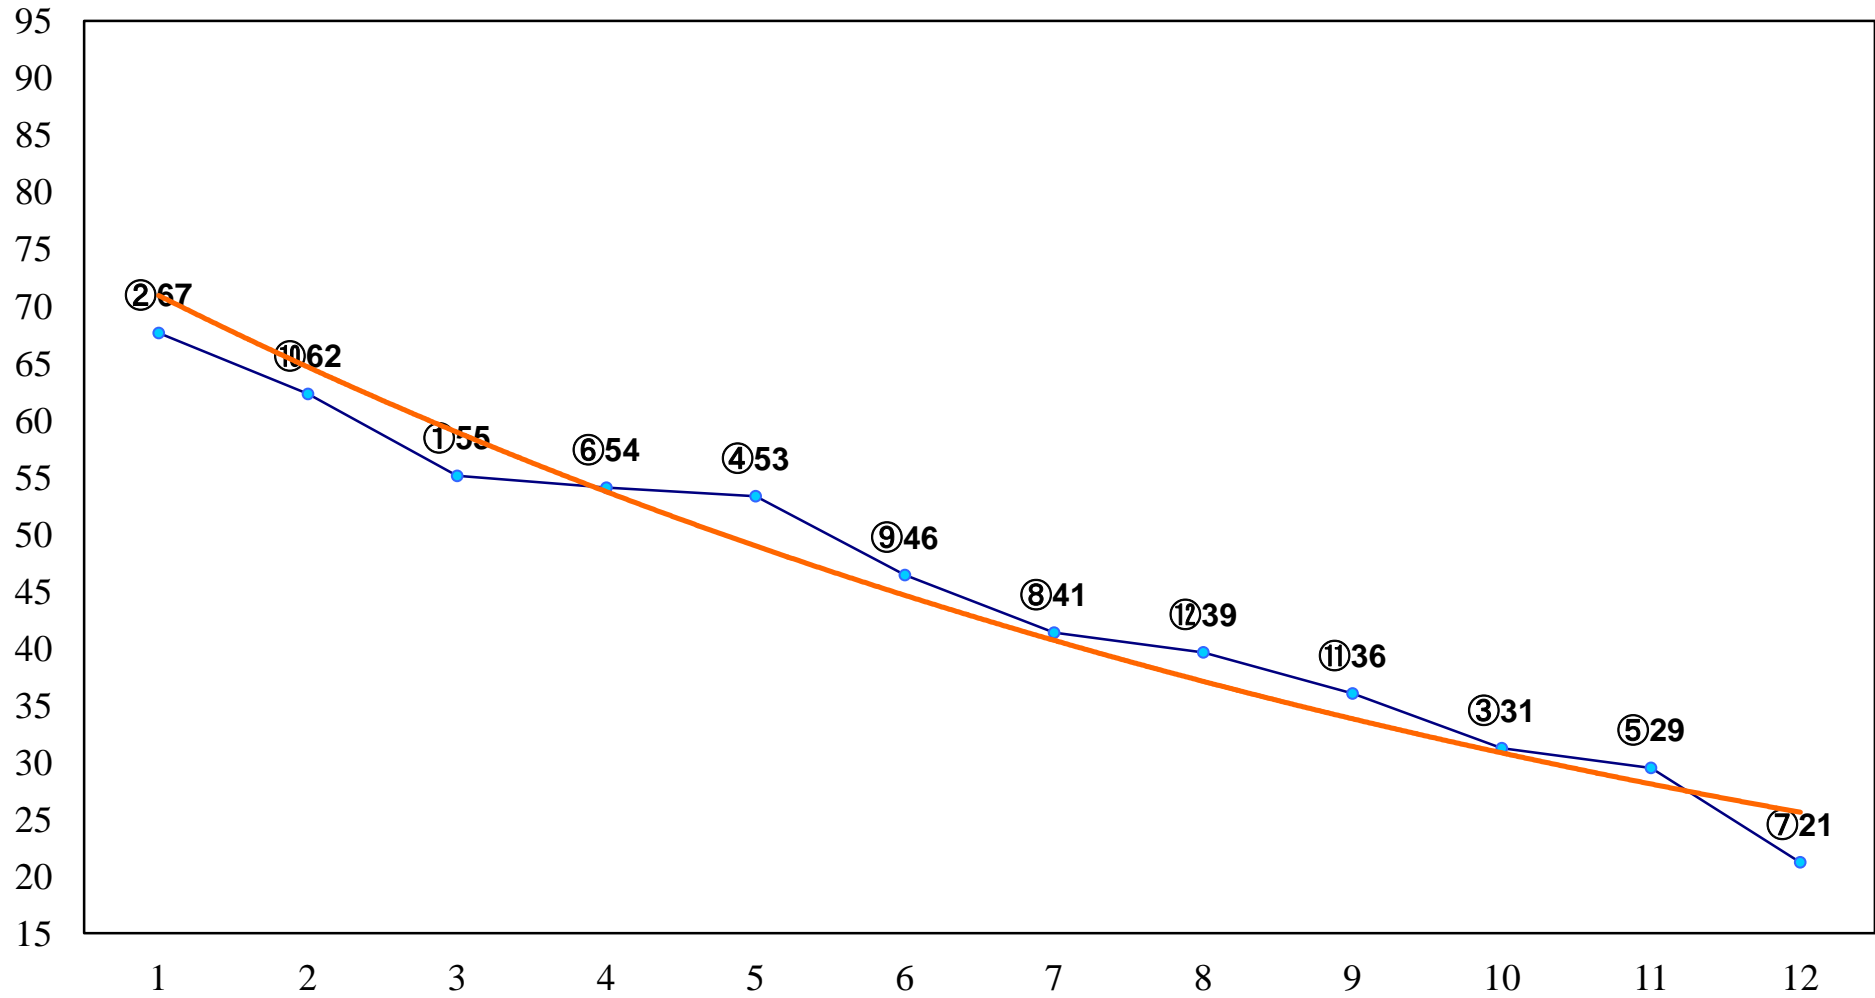

2014年04月16日(水) 川崎競馬 1R 15:00
C3七八九 左1500m

2014年04月16日(水) 川崎競馬 2R 15:30
C3七八九 左1500m

2014年04月16日(水) 川崎競馬 3R 16:00
C3七八九 左1500m

2014年04月16日(水) 川崎競馬 4R 16:30
C2七八九 左1400m

2014年04月16日(水) 川崎競馬 5R 17:00
C2七八九 左1400m