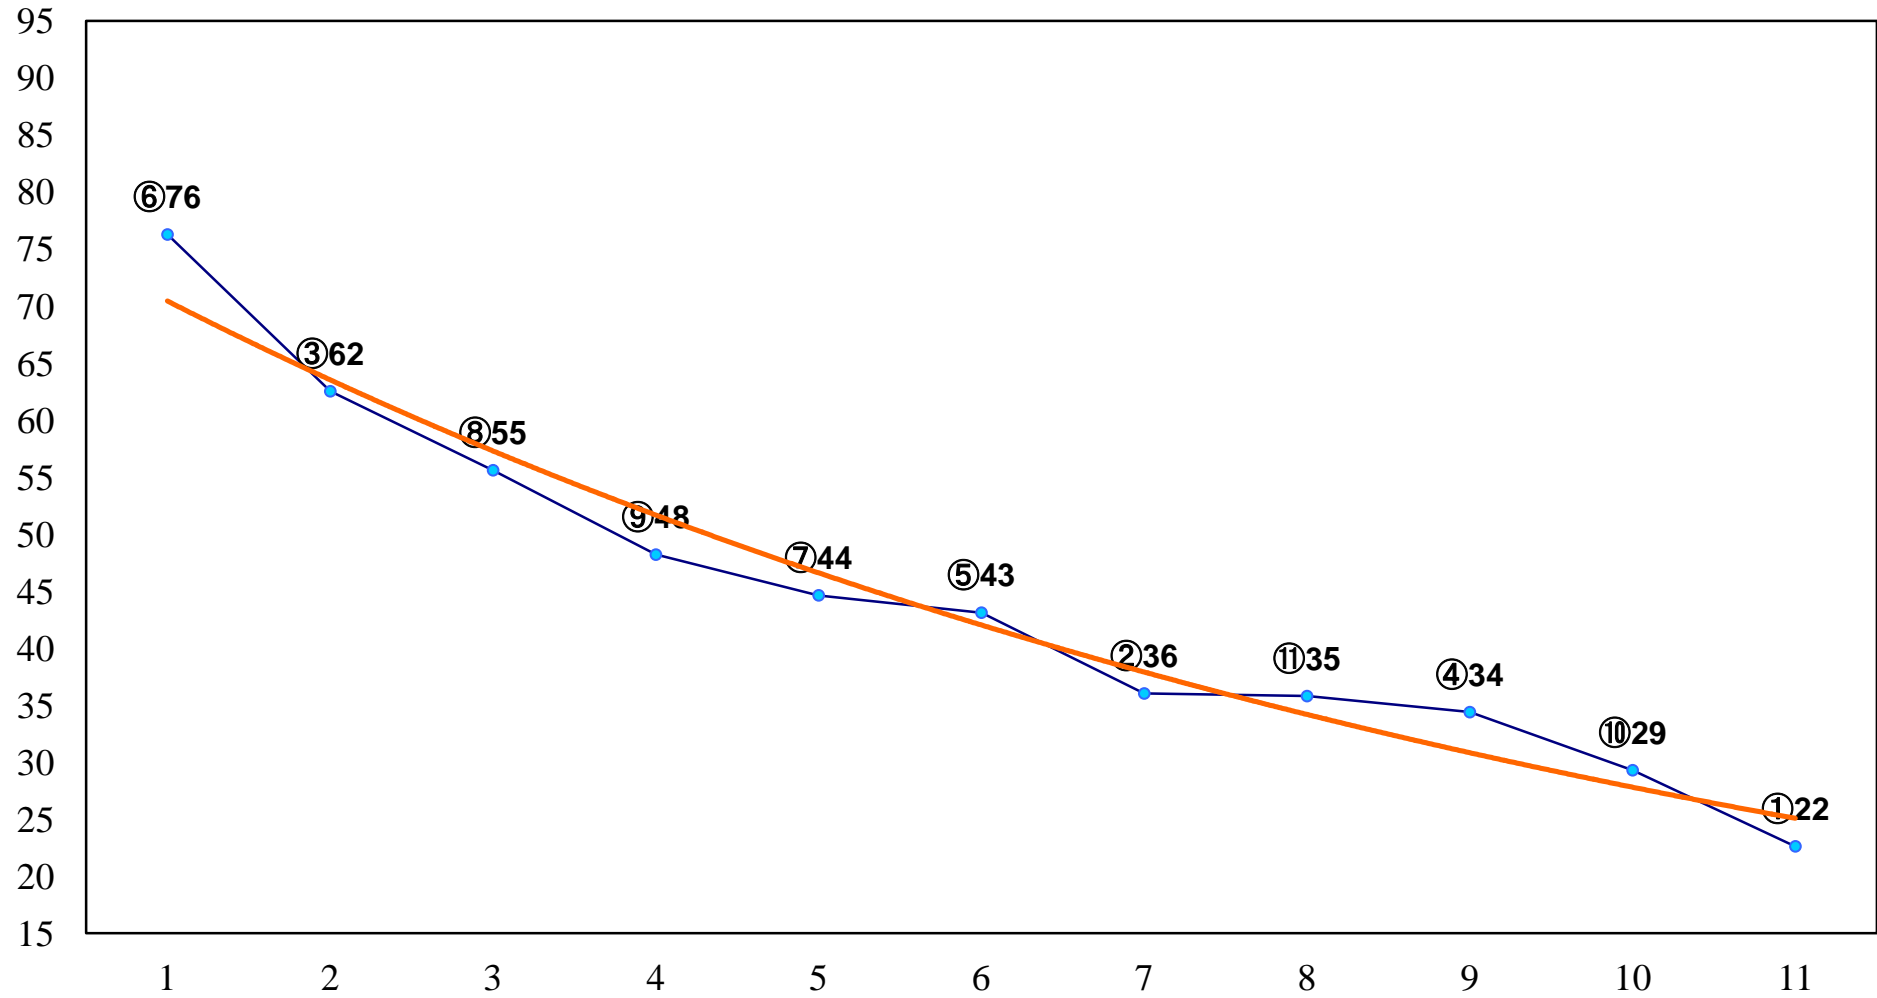

2014年04月16日(水) 川崎競馬 9R 19:05
山桜特別3歳1 左1600m