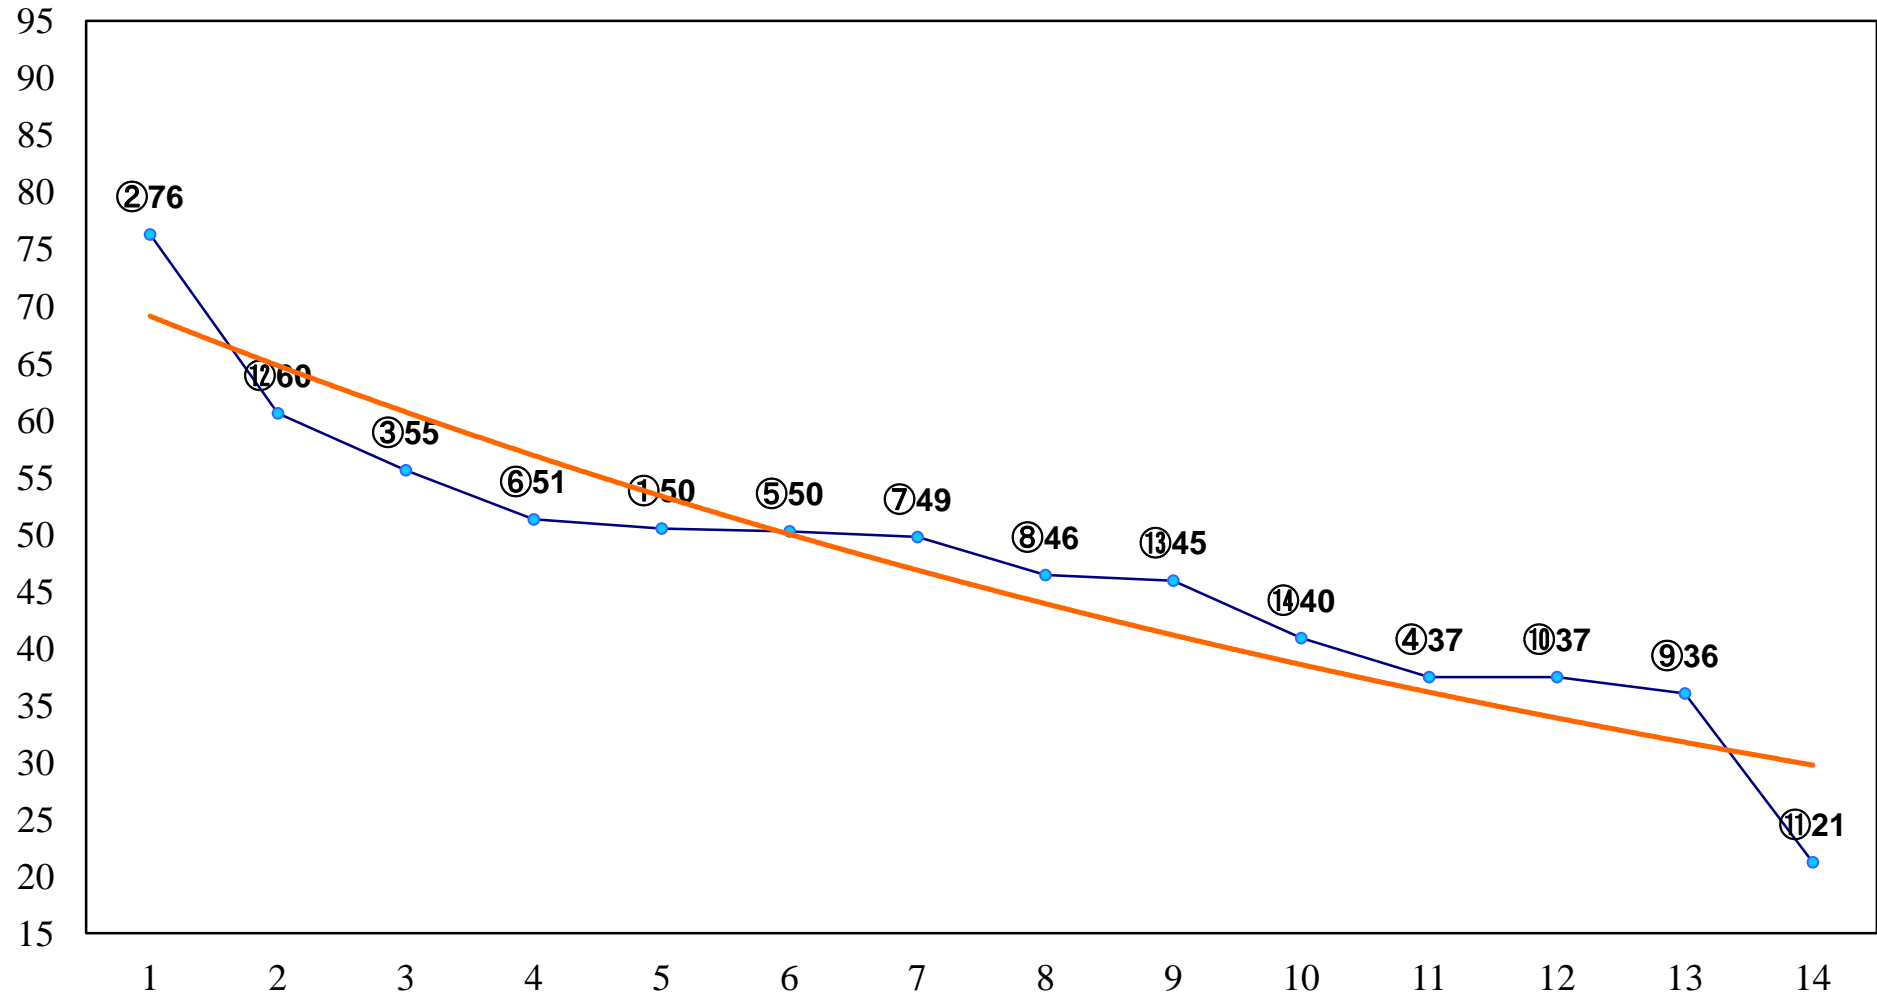

2014年04月16日(水) 川崎競馬 12R 20:50
新緑特別B2二B3一 左1500m