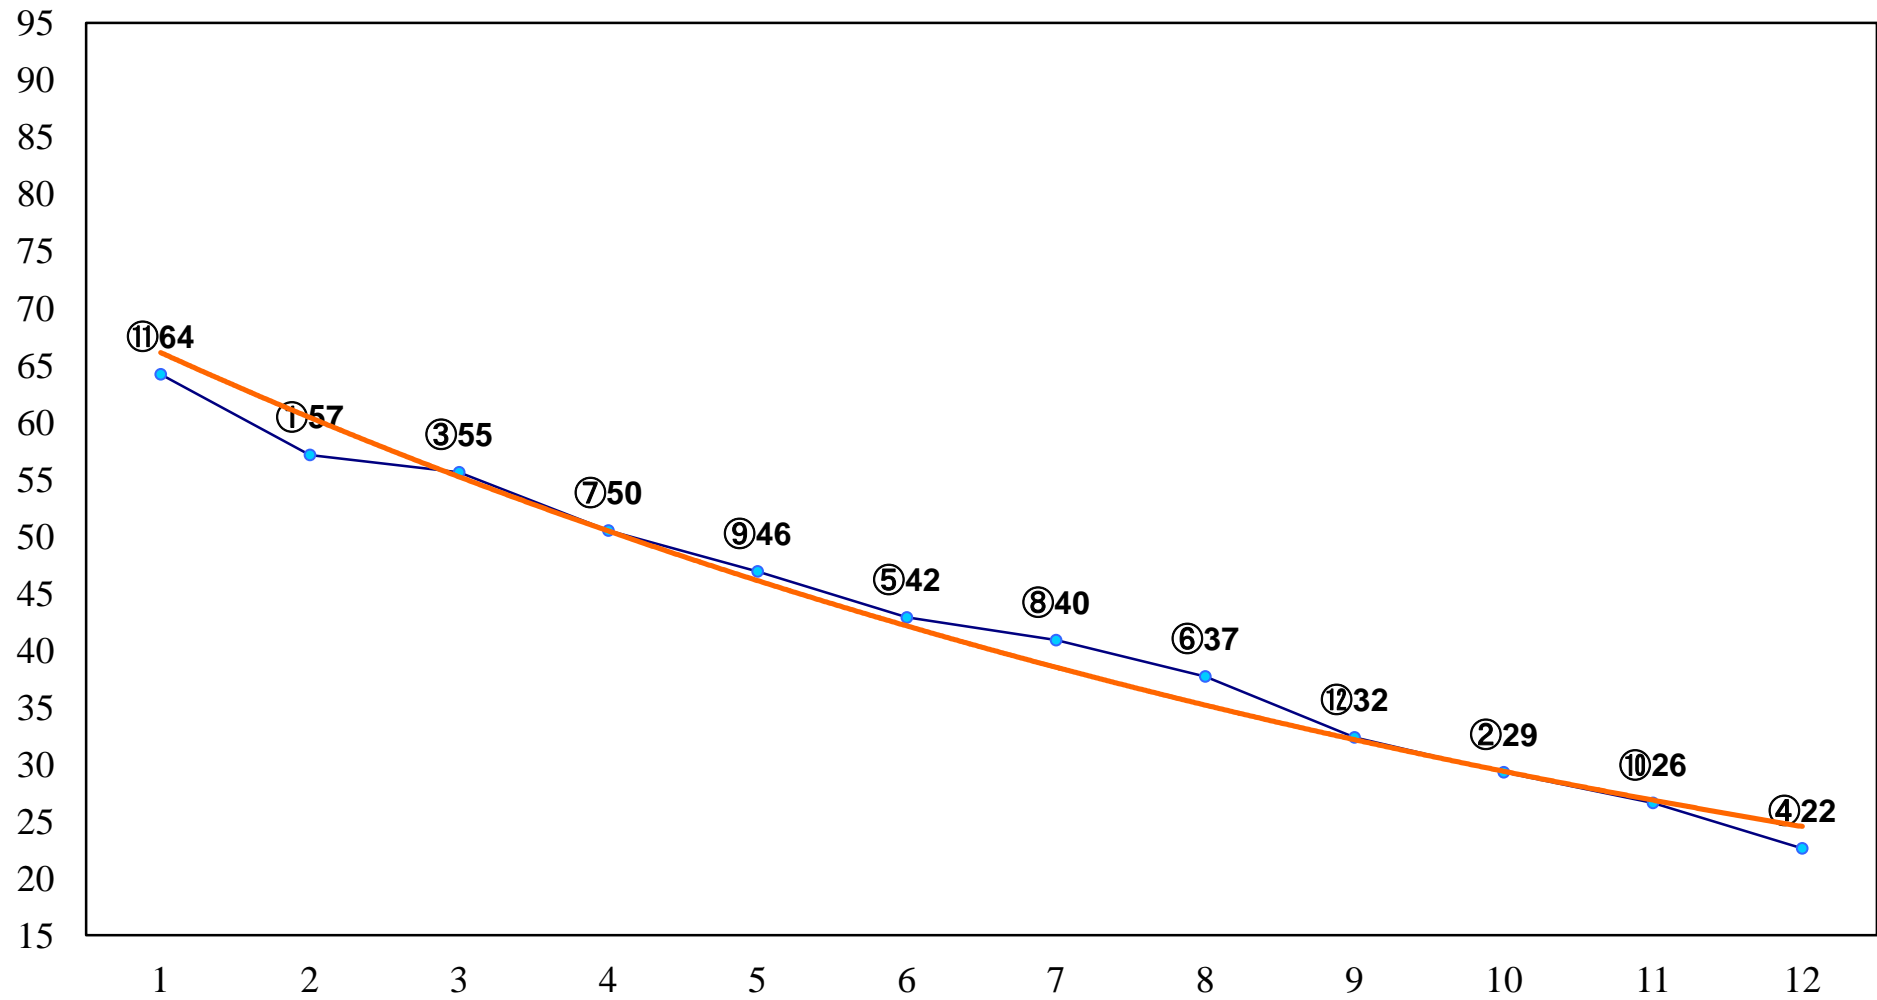

2014年04月16日(水) 川崎競馬 8R 18:30
C1三 左1500m