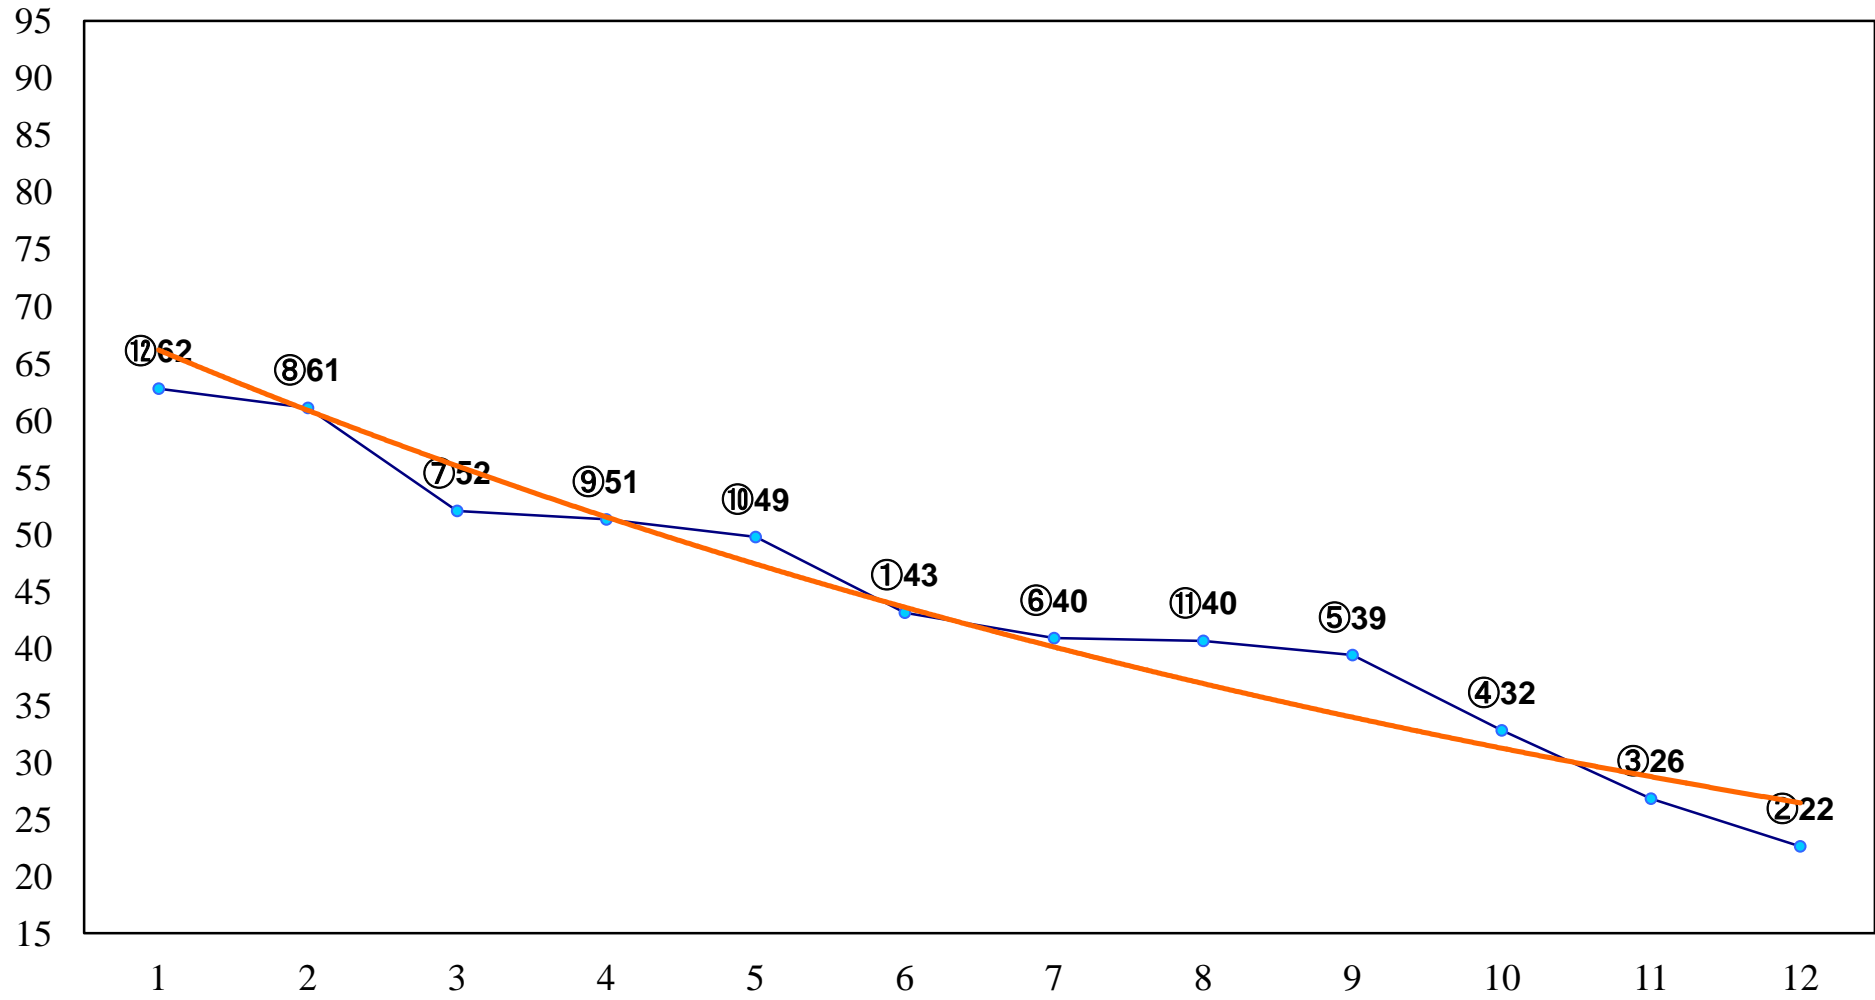

2014年04月16日(水) 川崎競馬 1R 15:00
C3七八九 左1500m

2014年04月16日(水) 川崎競馬 2R 15:30
C3七八九 左1500m

2014年04月16日(水) 川崎競馬 3R 16:00
C3七八九 左1500m

2014年04月16日(水) 川崎競馬 4R 16:30
C2七八九 左1400m

2014年04月16日(水) 川崎競馬 5R 17:00
C2七八九 左1400m