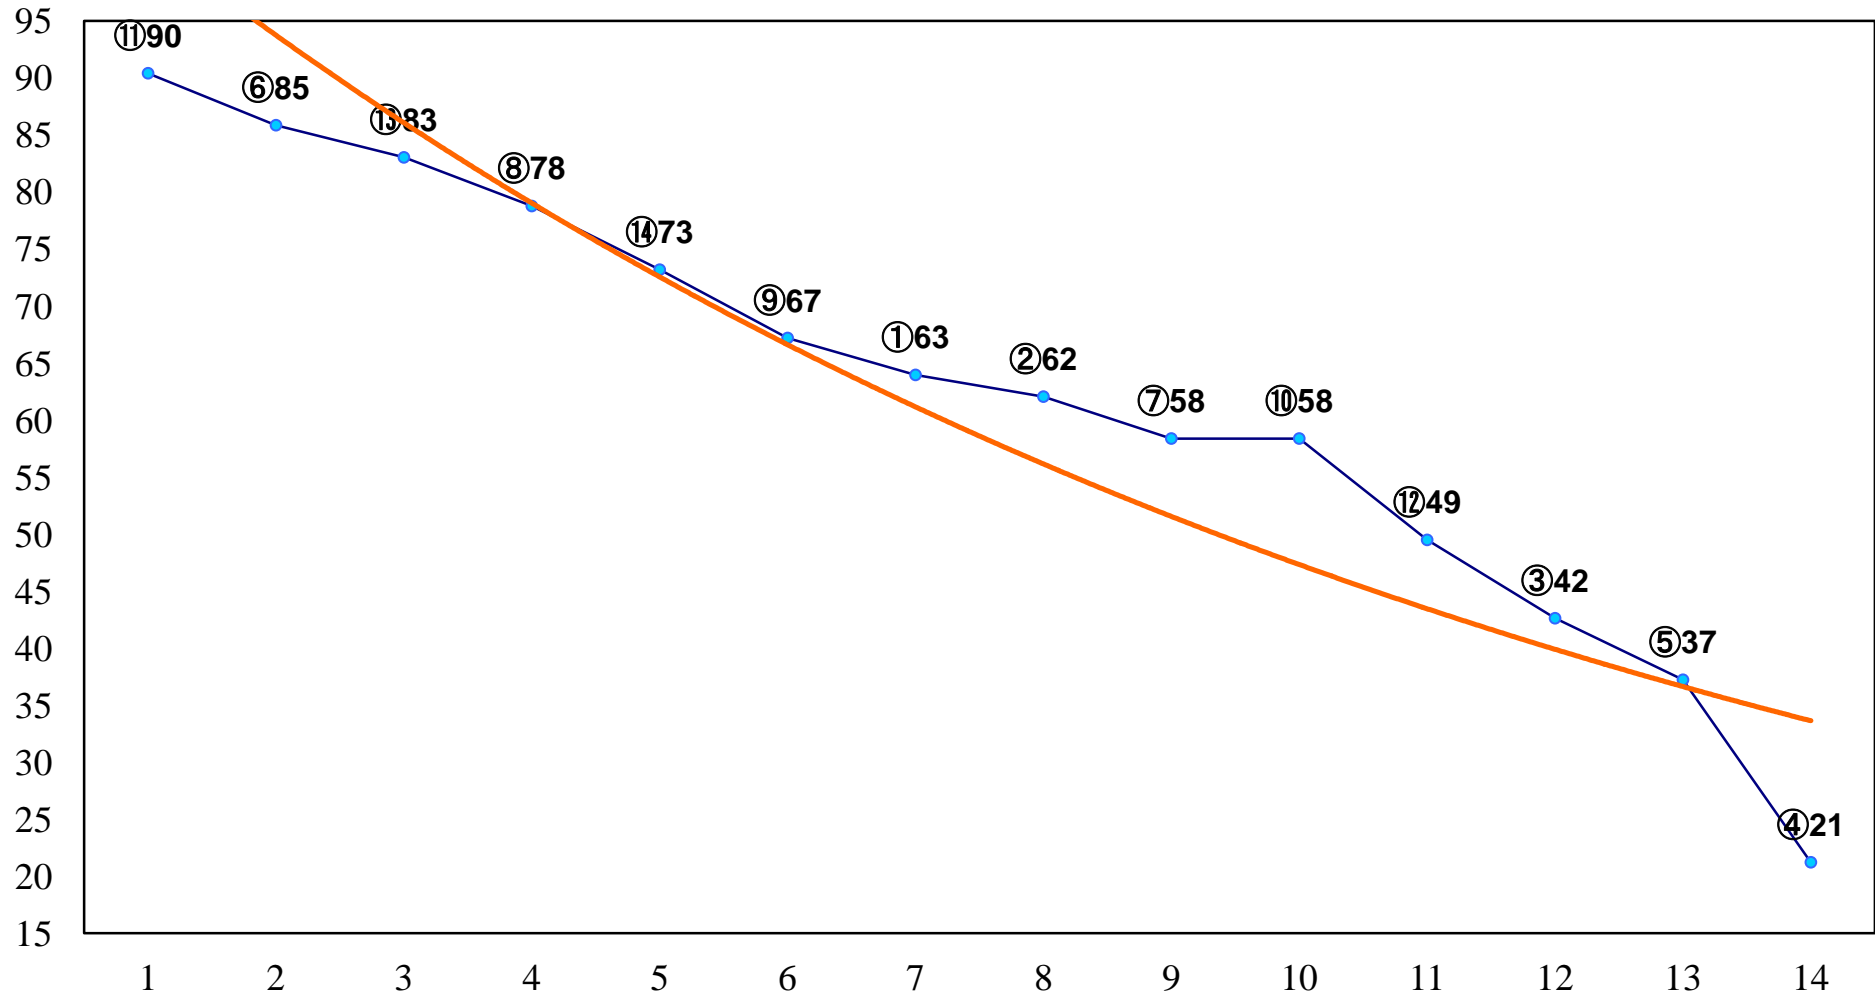

2014年04月16日(水) 川崎競馬 6R 17:30
優駿の門アスミ第6巻発売記念C2七 八九 左1600m