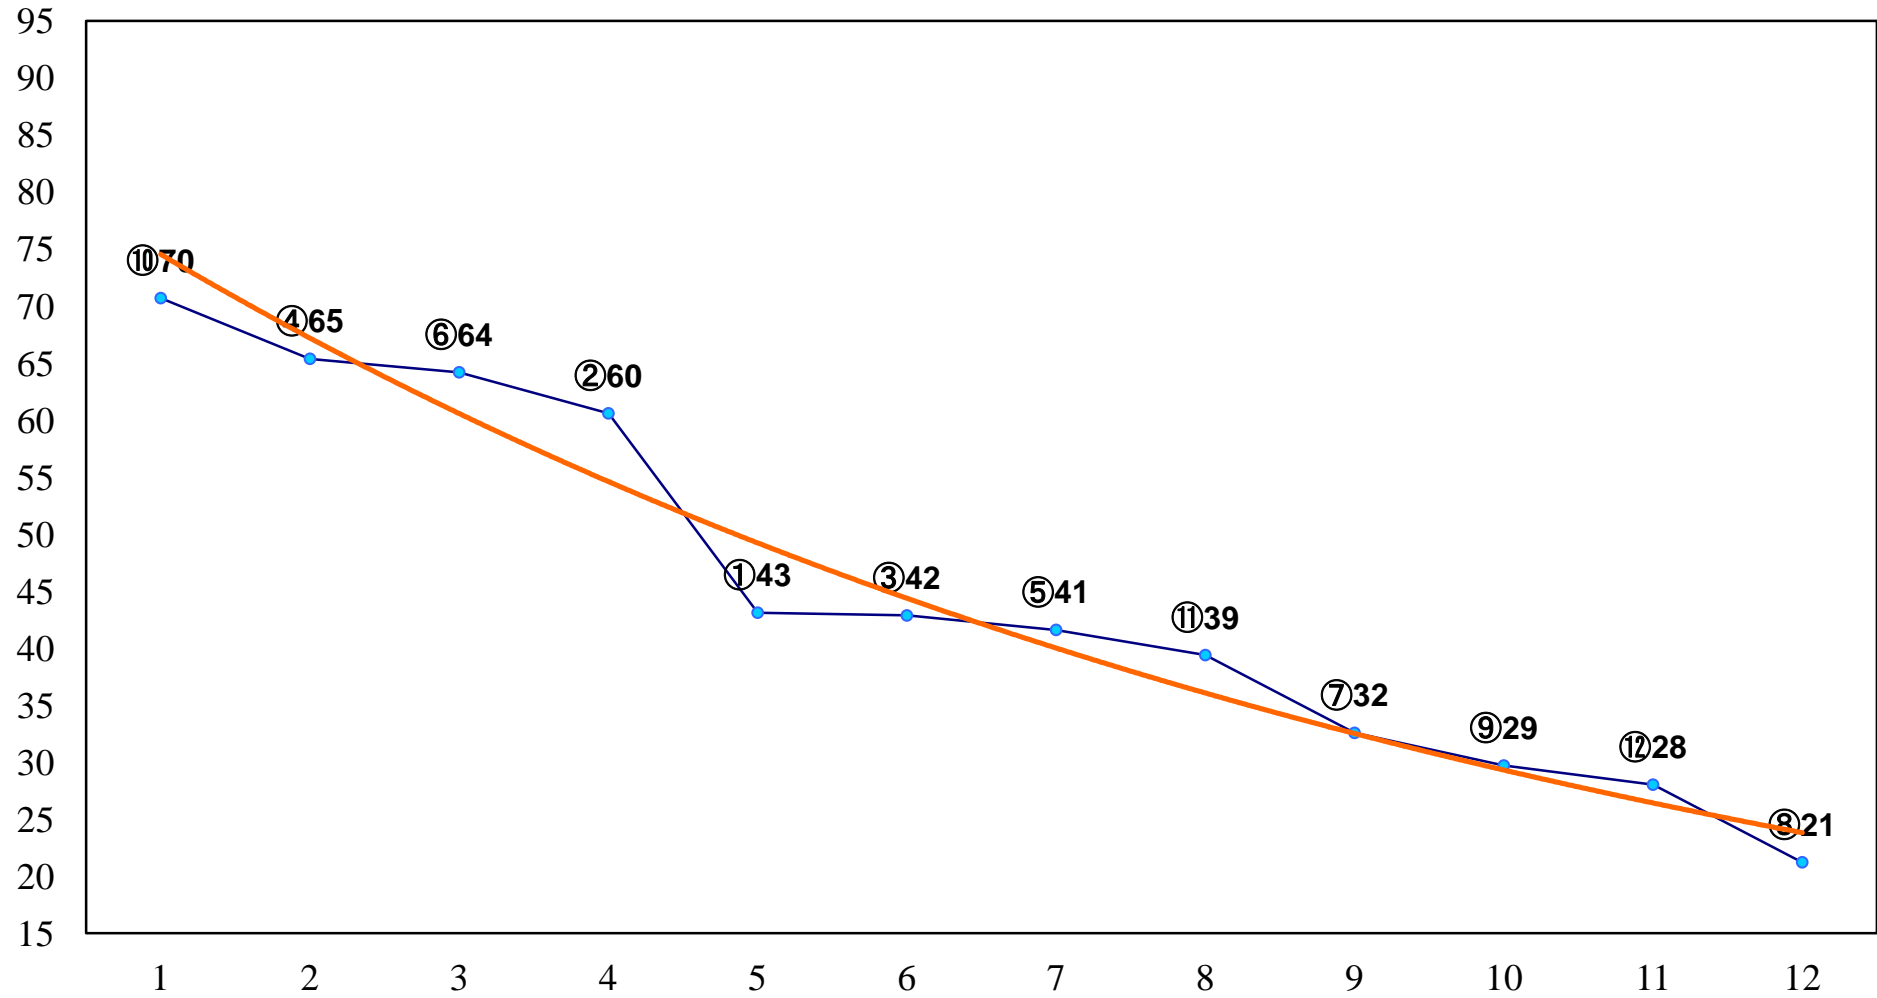

2014年04月16日(水) 川崎競馬 1R 15:00
C3七八九 左1500m

2014年04月16日(水) 川崎競馬 2R 15:30
C3七八九 左1500m

2014年04月16日(水) 川崎競馬 3R 16:00
C3七八九 左1500m

2014年04月16日(水) 川崎競馬 4R 16:30
C2七八九 左1400m

2014年04月16日(水) 川崎競馬 5R 17:00
C2七八九 左1400m