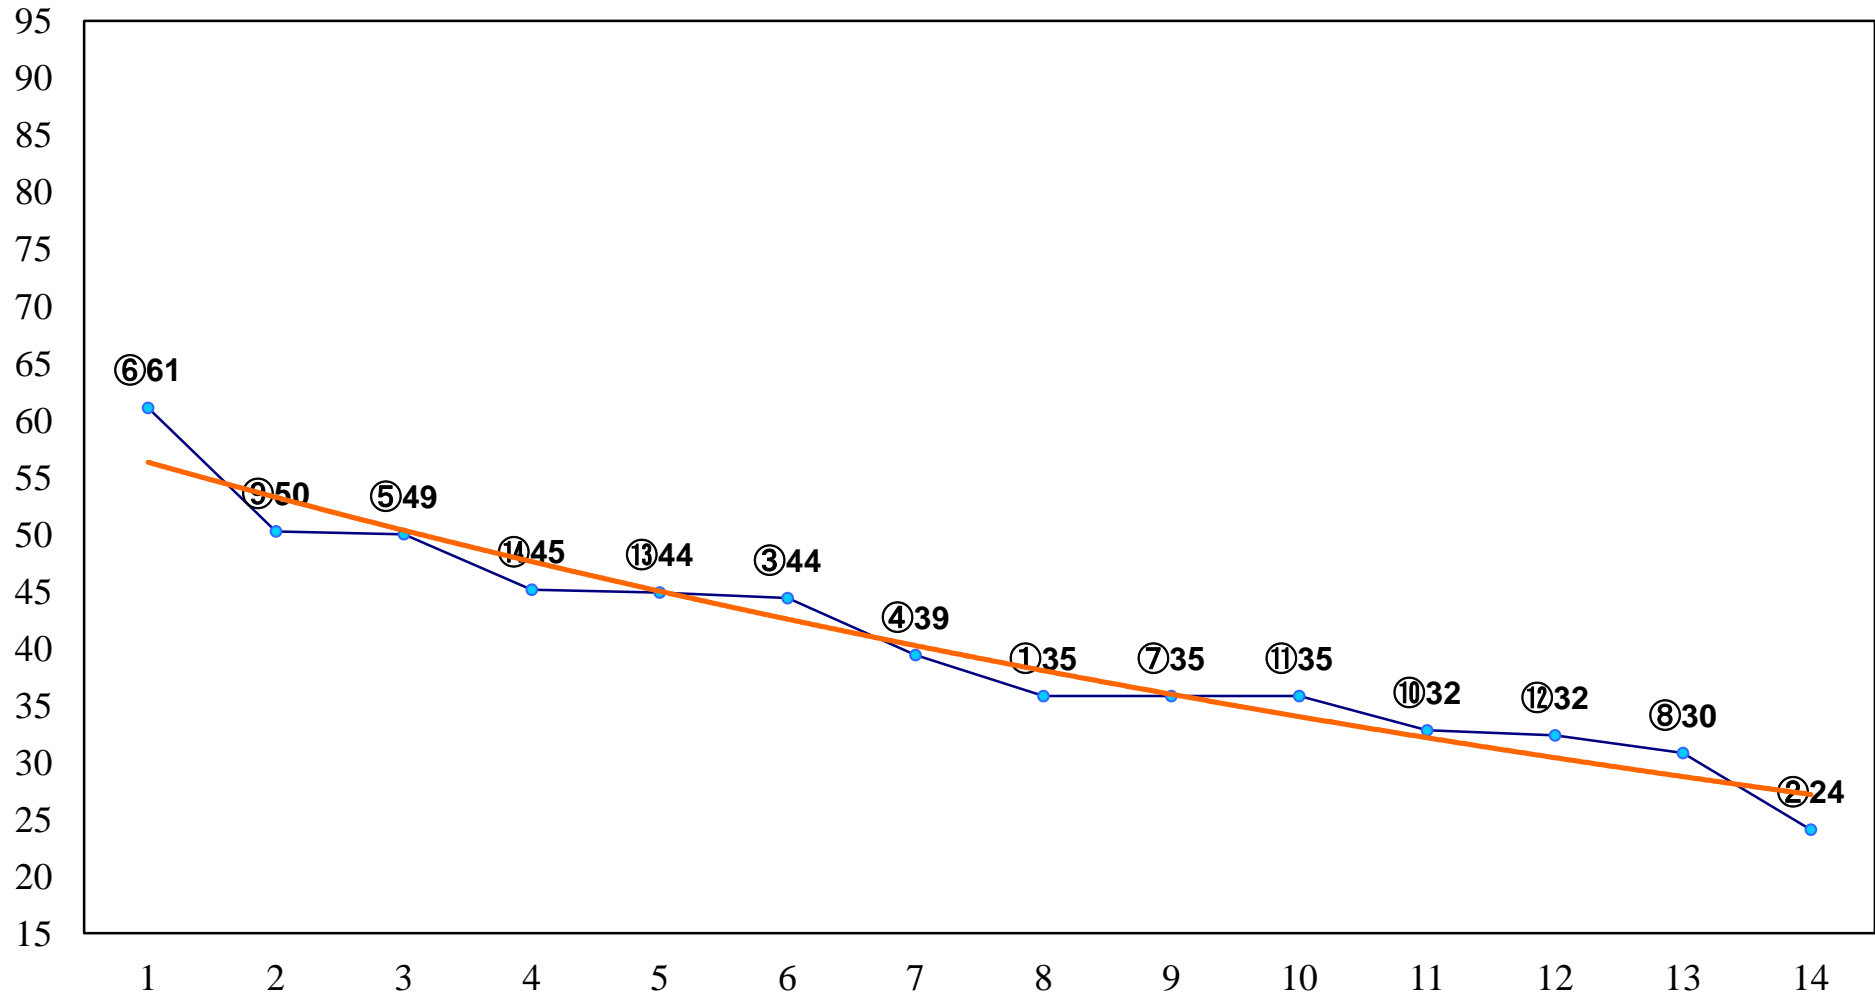

2014年04月16日(水) 川崎競馬 7R 18:00
春風賞3歳2 左1500m