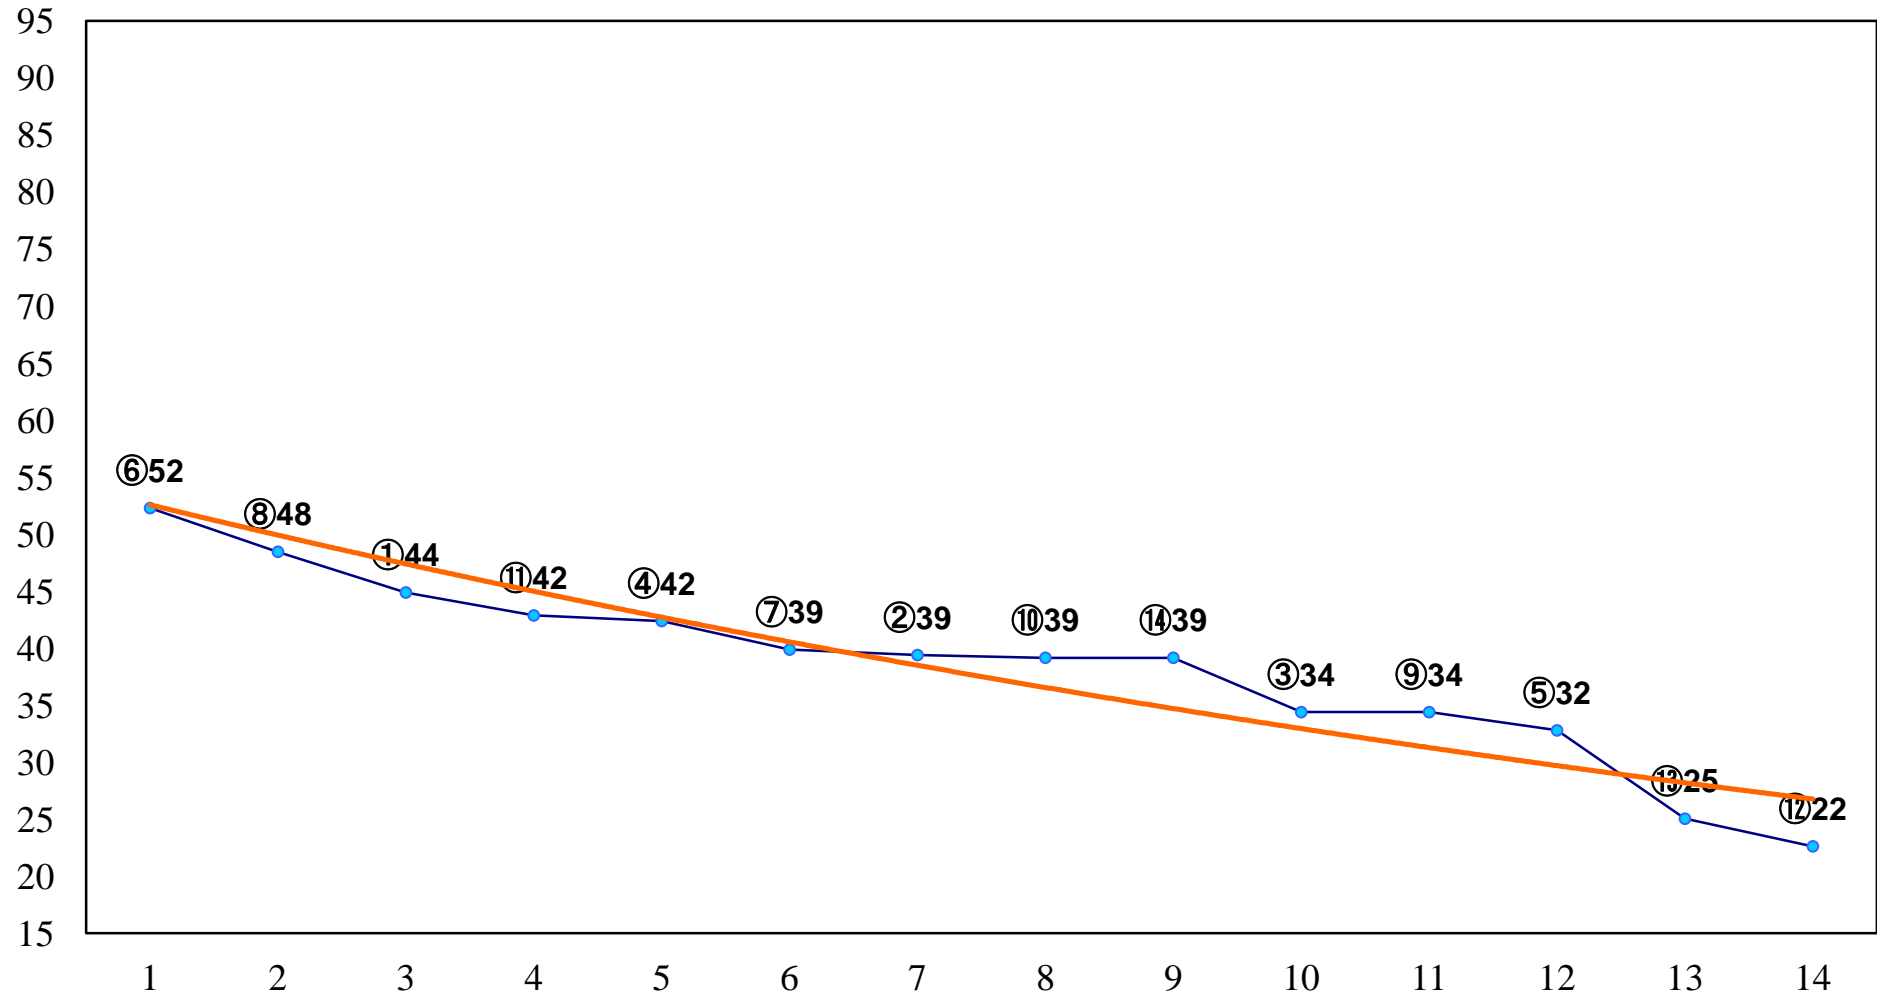

2014年04月23日(水) 大井競馬 1R 15:00
3歳190万円以下 右1200m

2014年04月23日(水) 大井競馬 2R 15:30

3歳190万円以下 右1400m

2014年04月23日(水) 大井競馬 3R 16:00
3歳190万円以下 右1500m

2014年04月23日(水) 大井競馬 4R 16:30
C3六七 右1200m

2014年04月23日(水) 大井競馬 5R 17:00
C3六七 右1500m

2014年04月23日(水) 大井競馬 6R 17:30
C2十 十一 右1400m

2014年04月23日(水) 大井競馬 7R 18:00
C2十十一 右1600m

2014年04月23日(水) 大井競馬 8R 18:30
C1七八 右1200m

2014年04月23日(水) 大井競馬 9R 19:05
C1七八 右1600m

2014年04月23日(水) 大井競馬 10R 19:40
うみへび座特別C1三選抜 右1400m