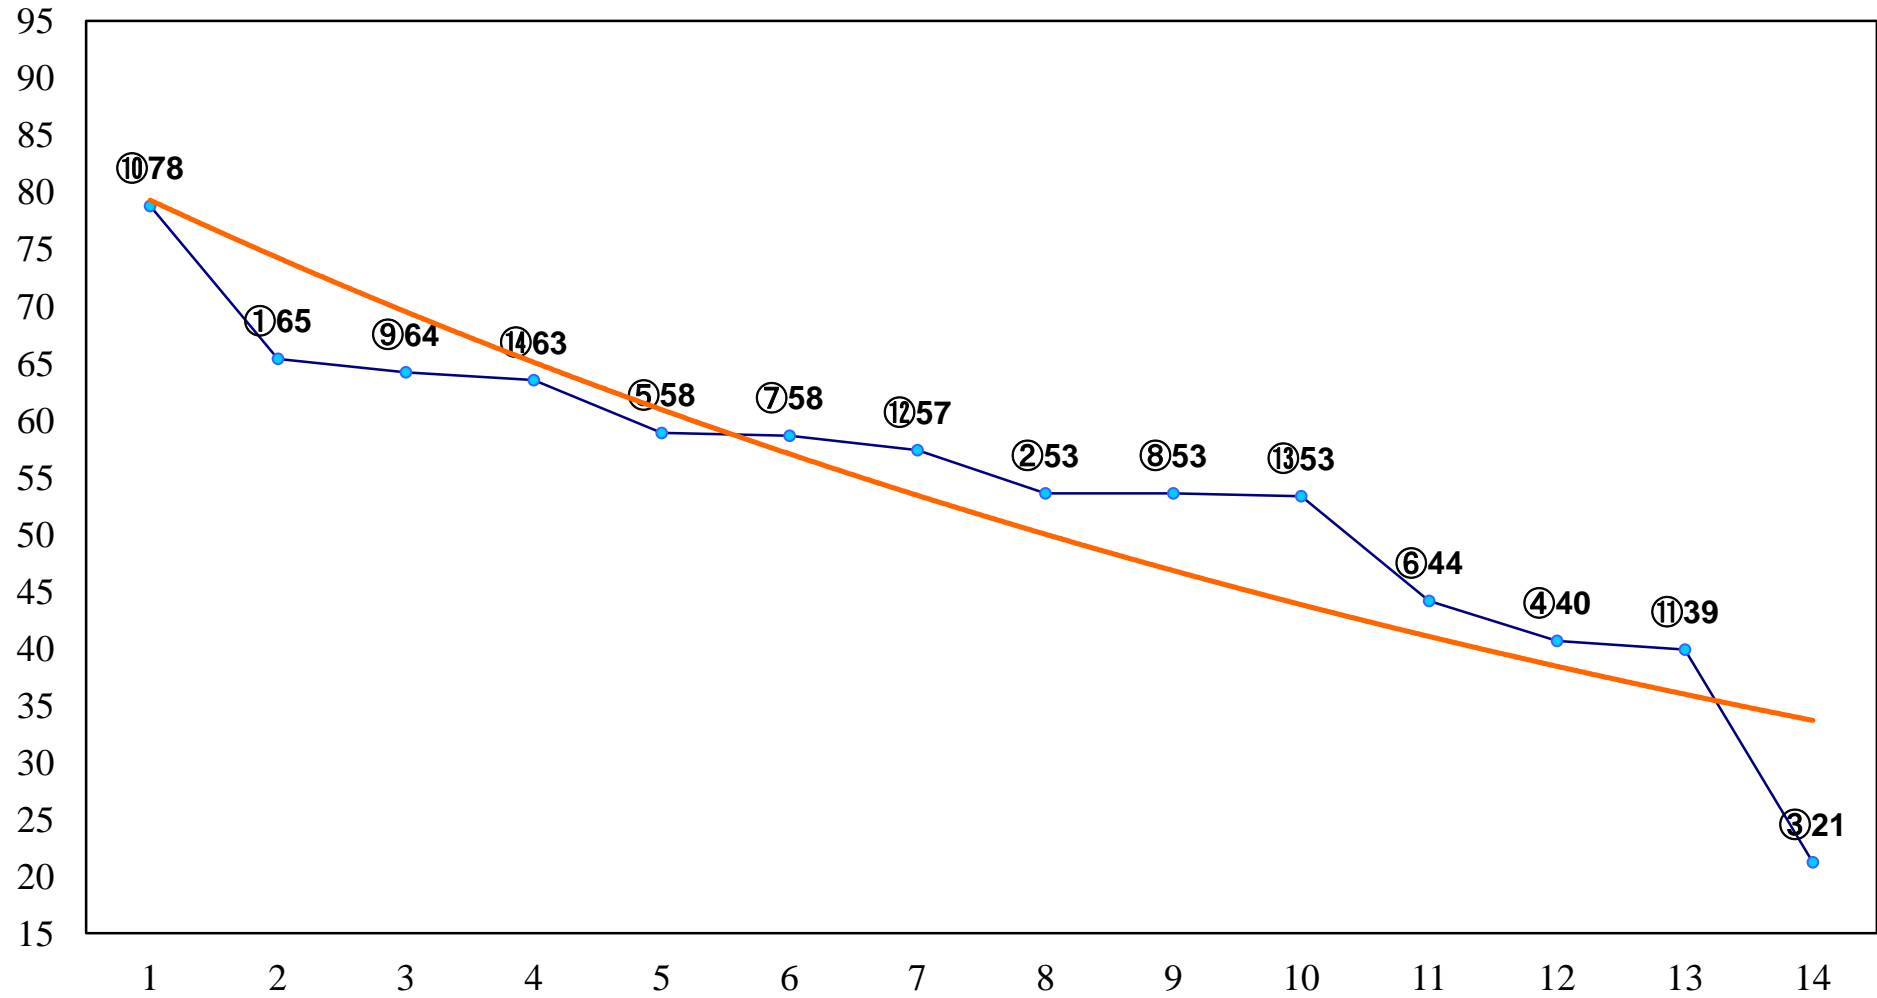

2014年04月23日(水) 大井競馬 1R 15:00
3歳190万円以下 右1200m

2014年04月23日(水) 大井競馬 2R 15:30

3歳190万円以下 右1400m

2014年04月23日(水) 大井競馬 3R 16:00
3歳190万円以下 右1500m

2014年04月23日(水) 大井競馬 4R 16:30
C3六七 右1200m

2014年04月23日(水) 大井競馬 5R 17:00
C3六七 右1500m

2014年04月23日(水) 大井競馬 6R 17:30
C2十 十一 右1400m

2014年04月23日(水) 大井競馬 7R 18:00
C2十十一 右1600m

2014年04月23日(水) 大井競馬 8R 18:30
C1七八 右1200m

2014年04月23日(水) 大井競馬 9R 19:05
C1七八 右1600m

2014年04月23日(水) 大井競馬 10R 19:40
うみへび座特別C1三選抜 右1400m