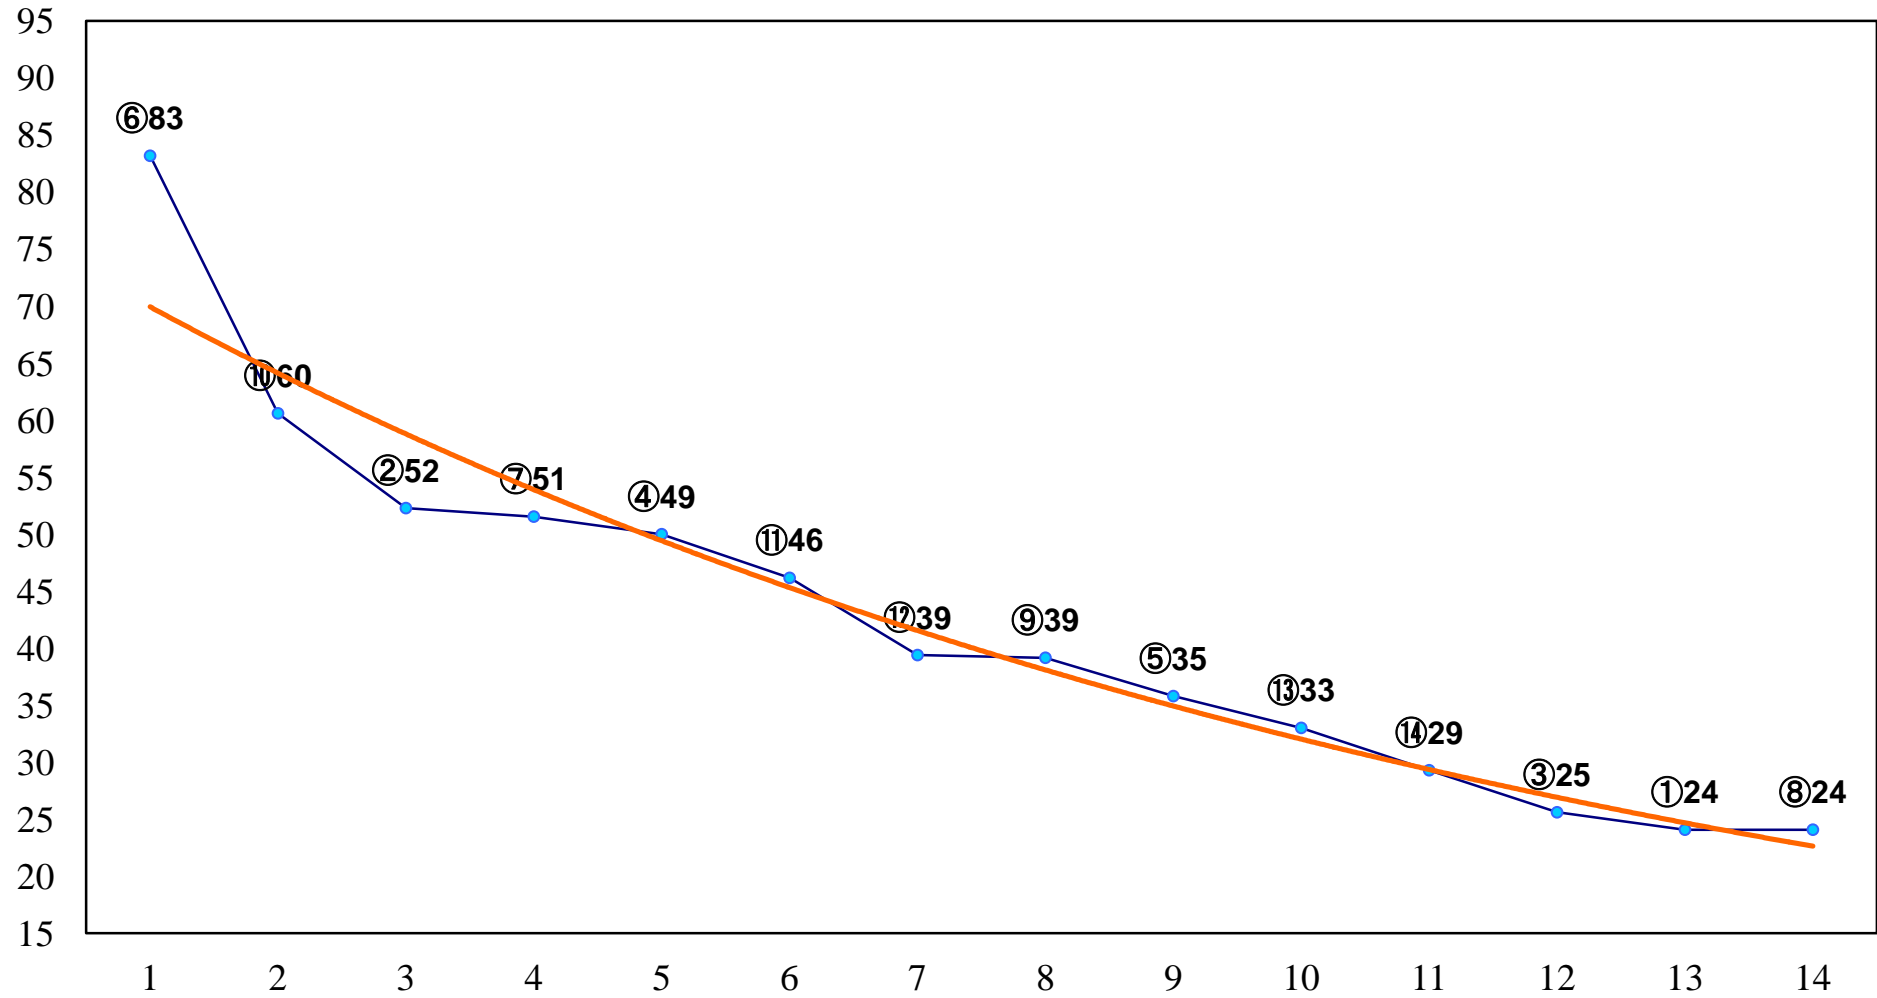

2014年04月23日(水) 大井競馬 6R 17:30
C2十 十一 右1400m

2014年04月23日(水) 大井競馬 7R 18:00
C2十十一 右1600m

2014年04月23日(水) 大井競馬 8R 18:30
C1七八 右1200m

2014年04月23日(水) 大井競馬 9R 19:05
C1七八 右1600m

2014年04月23日(水) 大井競馬 10R 19:40
うみへび座特別C1三選抜 右1400m