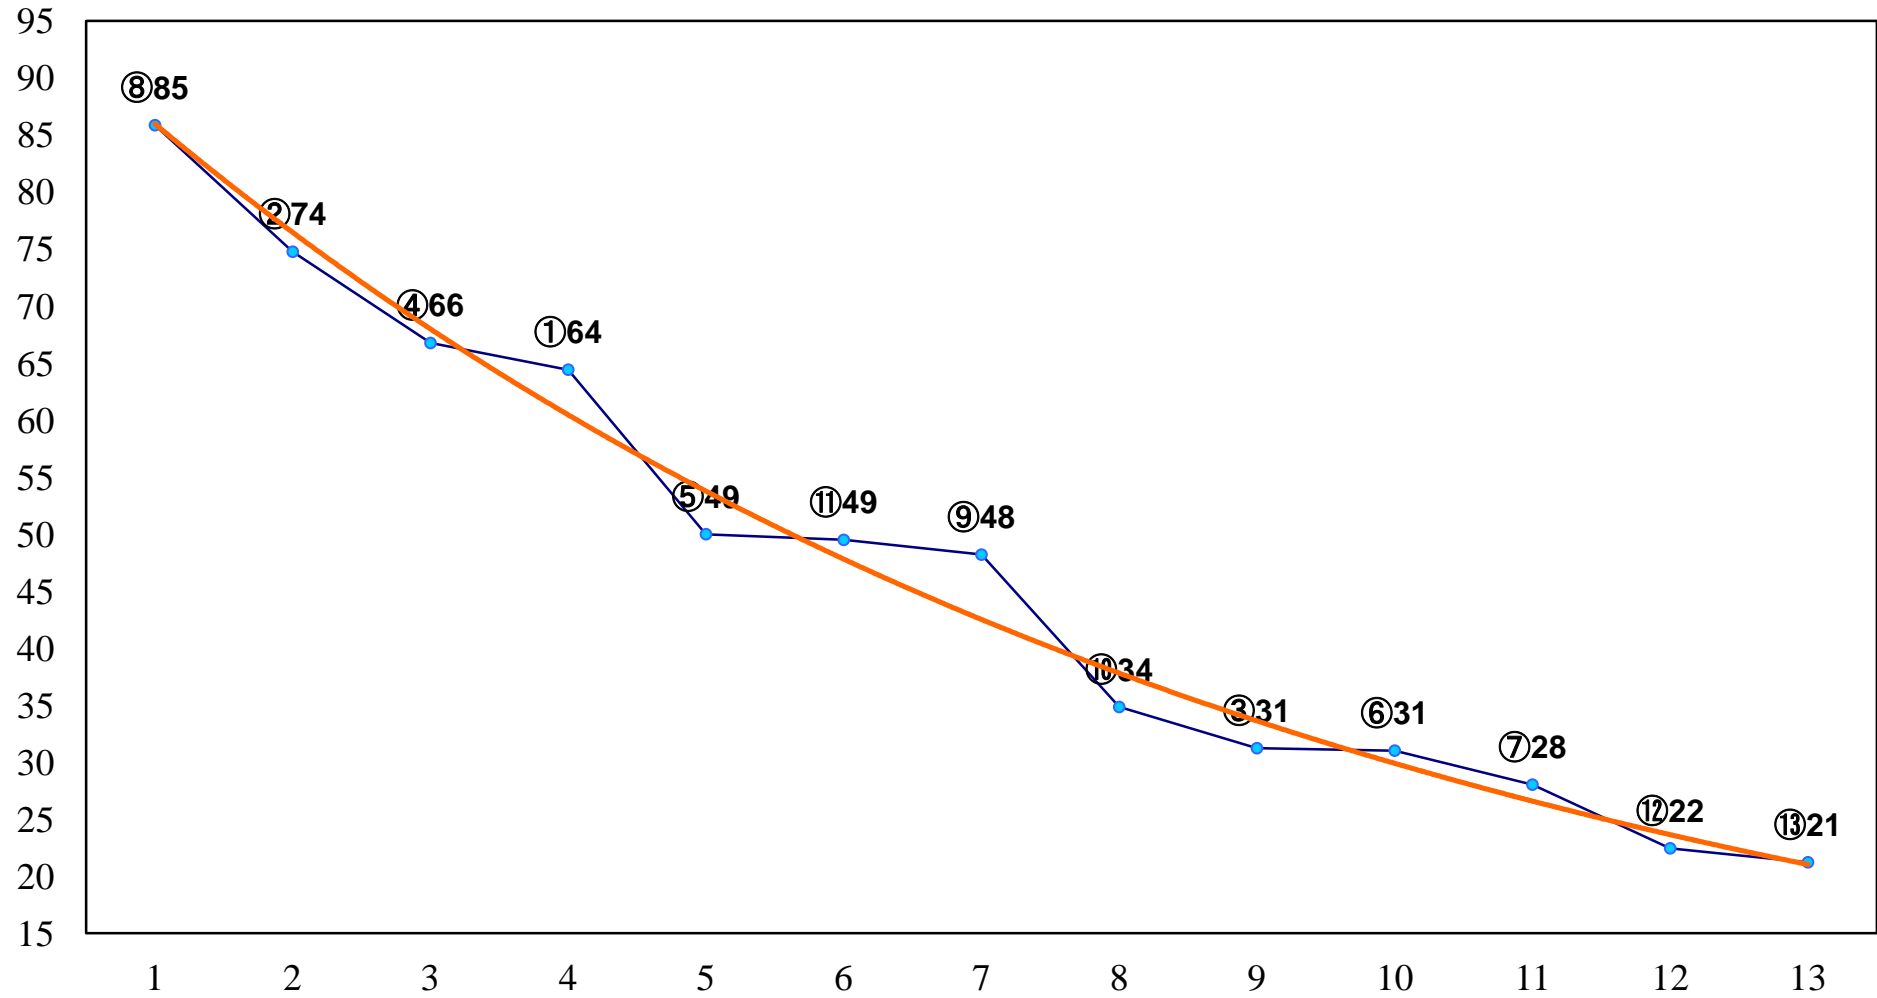

2014年04月23日(水) 大井競馬 1R 15:00
3歳190万円以下 右1200m

2014年04月23日(水) 大井競馬 2R 15:30

3歳190万円以下 右1400m

2014年04月23日(水) 大井競馬 3R 16:00
3歳190万円以下 右1500m

2014年04月23日(水) 大井競馬 4R 16:30
C3六七 右1200m

2014年04月23日(水) 大井競馬 5R 17:00
C3六七 右1500m

2014年04月23日(水) 大井競馬 6R 17:30
C2十 十一 右1400m

2014年04月23日(水) 大井競馬 7R 18:00
C2十十一 右1600m

2014年04月23日(水) 大井競馬 8R 18:30
C1七八 右1200m

2014年04月23日(水) 大井競馬 9R 19:05
C1七八 右1600m

2014年04月23日(水) 大井競馬 10R 19:40
うみへび座特別C1三選抜 右1400m