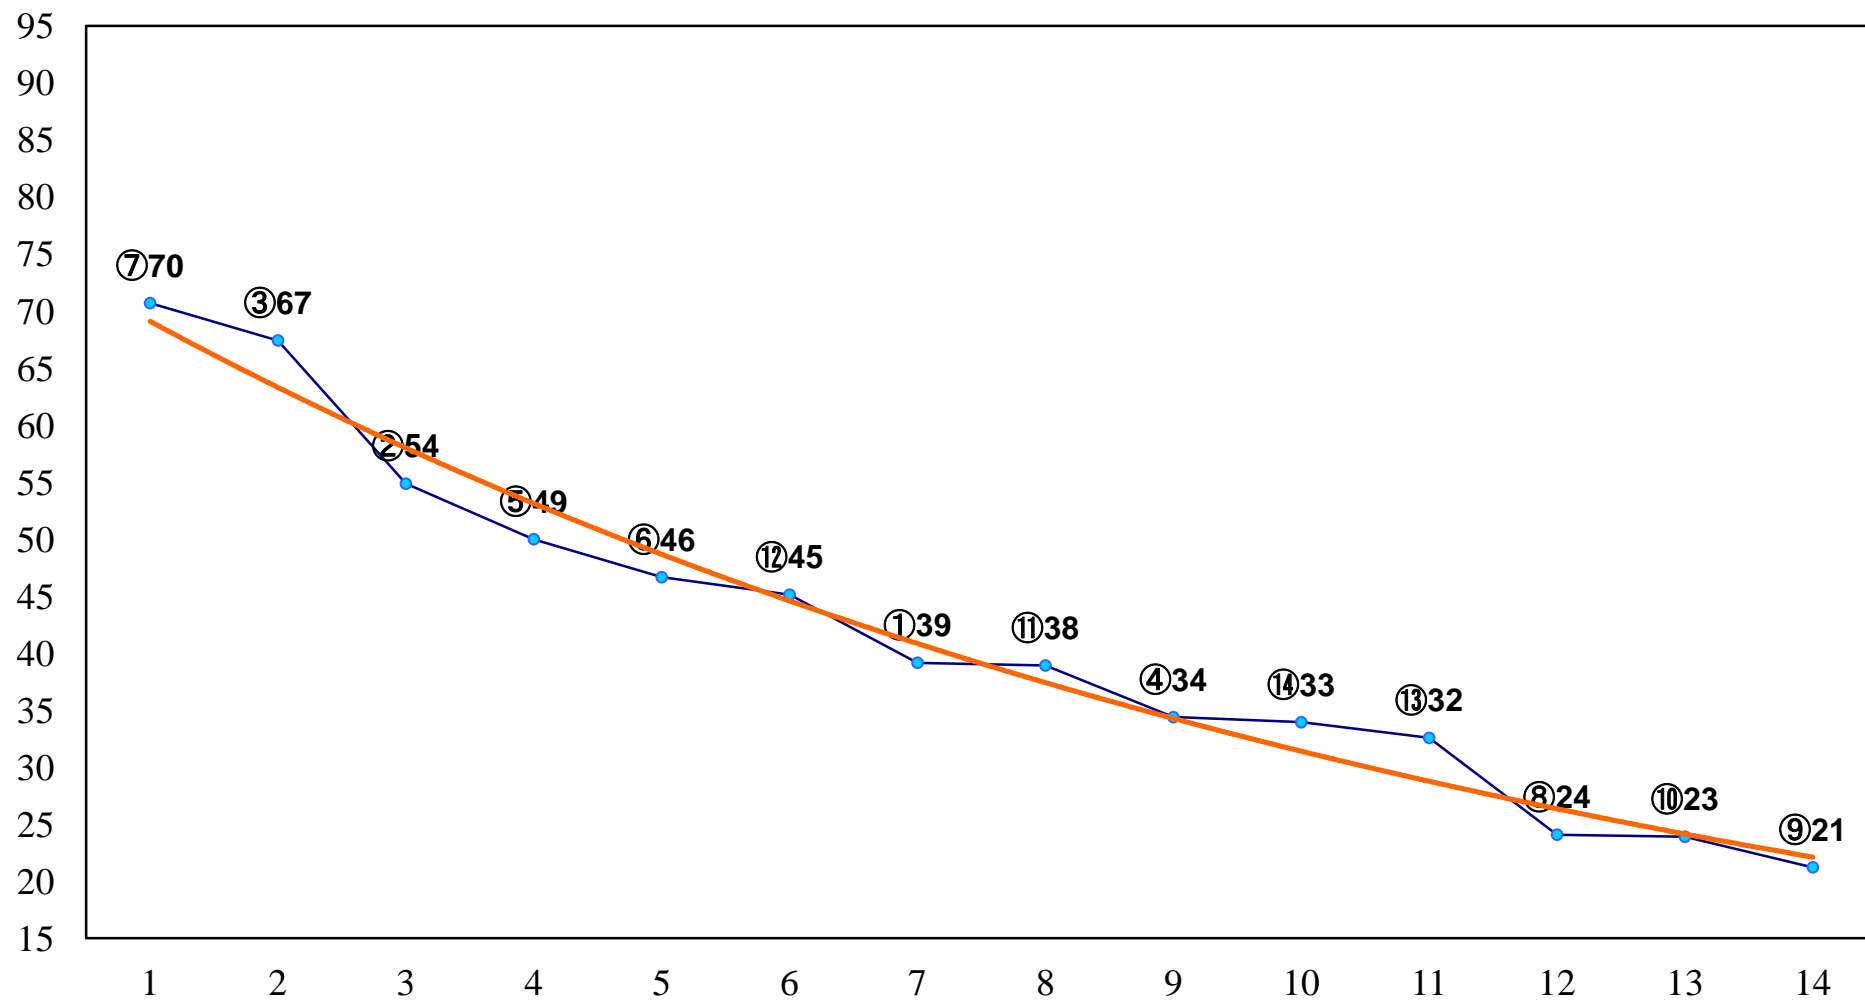

2014年04月23日(水) 大井競馬 1R 15:00
3歳190万円以下 右1200m

2014年04月23日(水) 大井競馬 2R 15:30

3歳190万円以下 右1400m

2014年04月23日(水) 大井競馬 3R 16:00
3歳190万円以下 右1500m

2014年04月23日(水) 大井競馬 4R 16:30
C3六七 右1200m

2014年04月23日(水) 大井競馬 5R 17:00
C3六七 右1500m

2014年04月23日(水) 大井競馬 6R 17:30
C2十 十一 右1400m

2014年04月23日(水) 大井競馬 7R 18:00
C2十十一 右1600m

2014年04月23日(水) 大井競馬 8R 18:30
C1七八 右1200m

2014年04月23日(水) 大井競馬 9R 19:05
C1七八 右1600m

2014年04月23日(水) 大井競馬 10R 19:40
うみへび座特別C1三選抜 右1400m