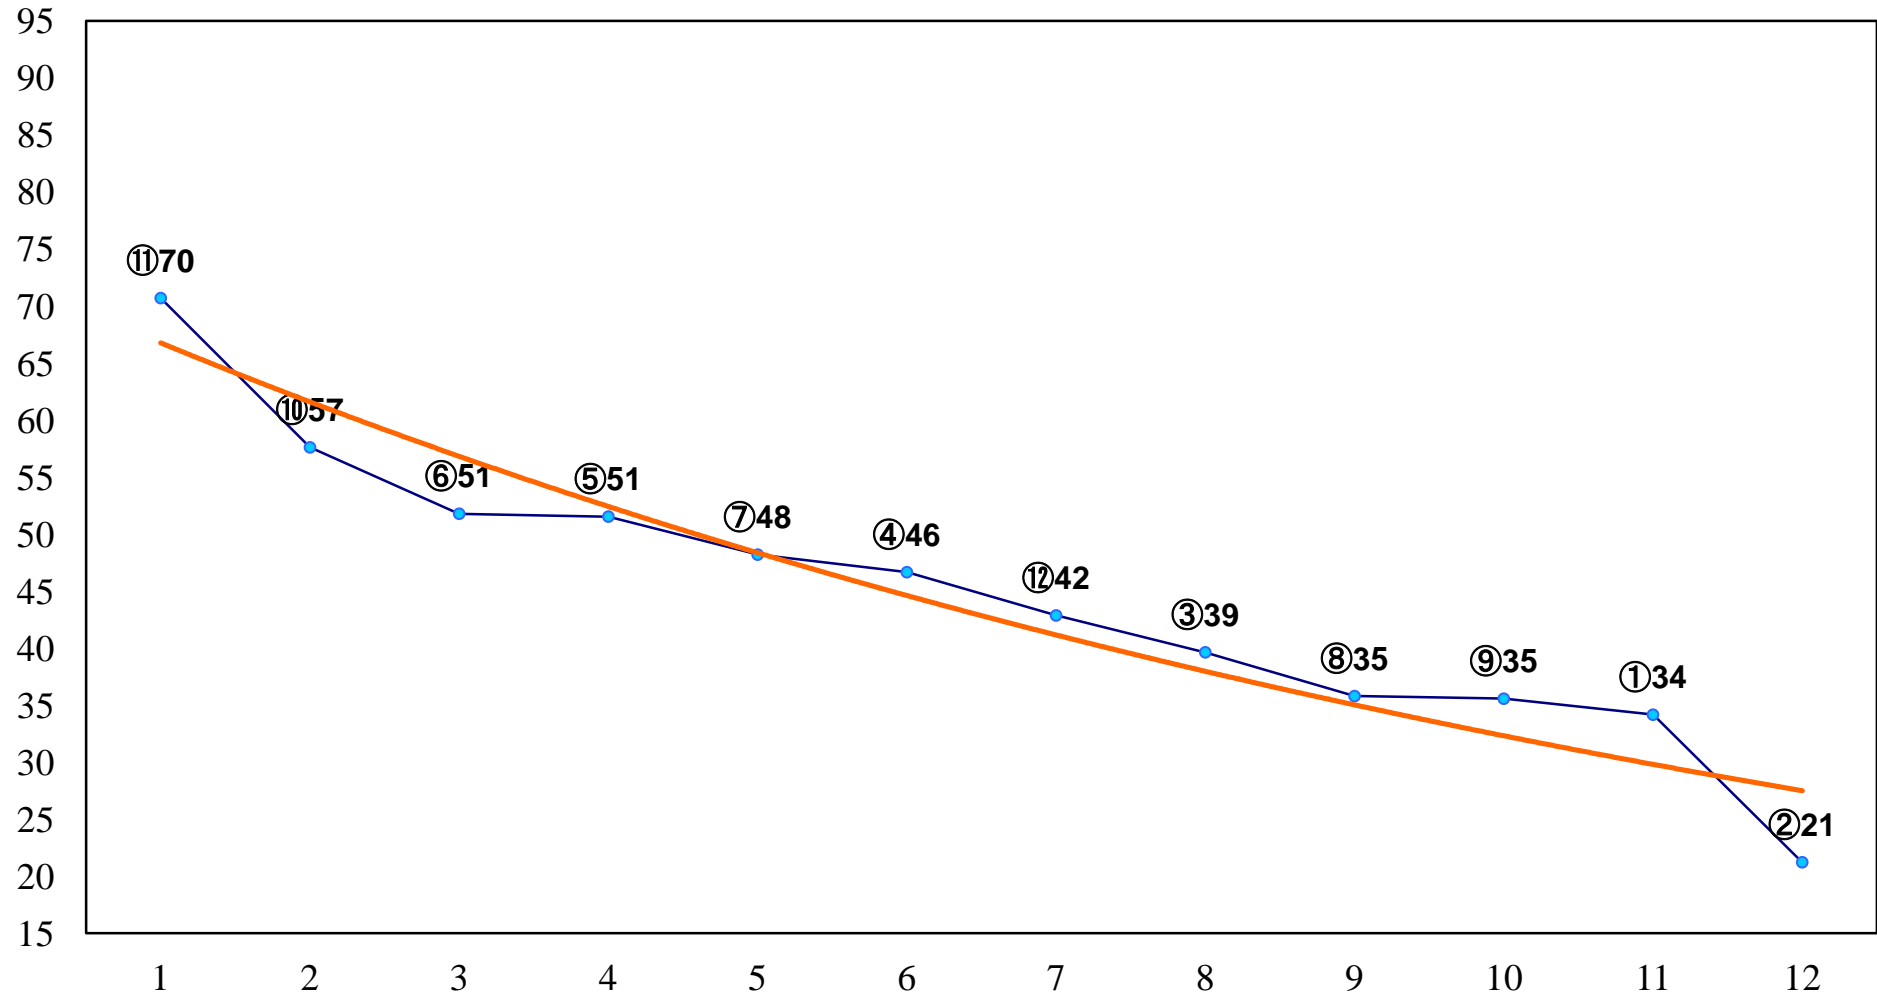

2014年04月23日(水) 大井競馬 1R 15:00
3歳190万円以下 右1200m

2014年04月23日(水) 大井競馬 2R 15:30

3歳190万円以下 右1400m

2014年04月23日(水) 大井競馬 3R 16:00
3歳190万円以下 右1500m

2014年04月23日(水) 大井競馬 4R 16:30
C3六七 右1200m

2014年04月23日(水) 大井競馬 5R 17:00
C3六七 右1500m