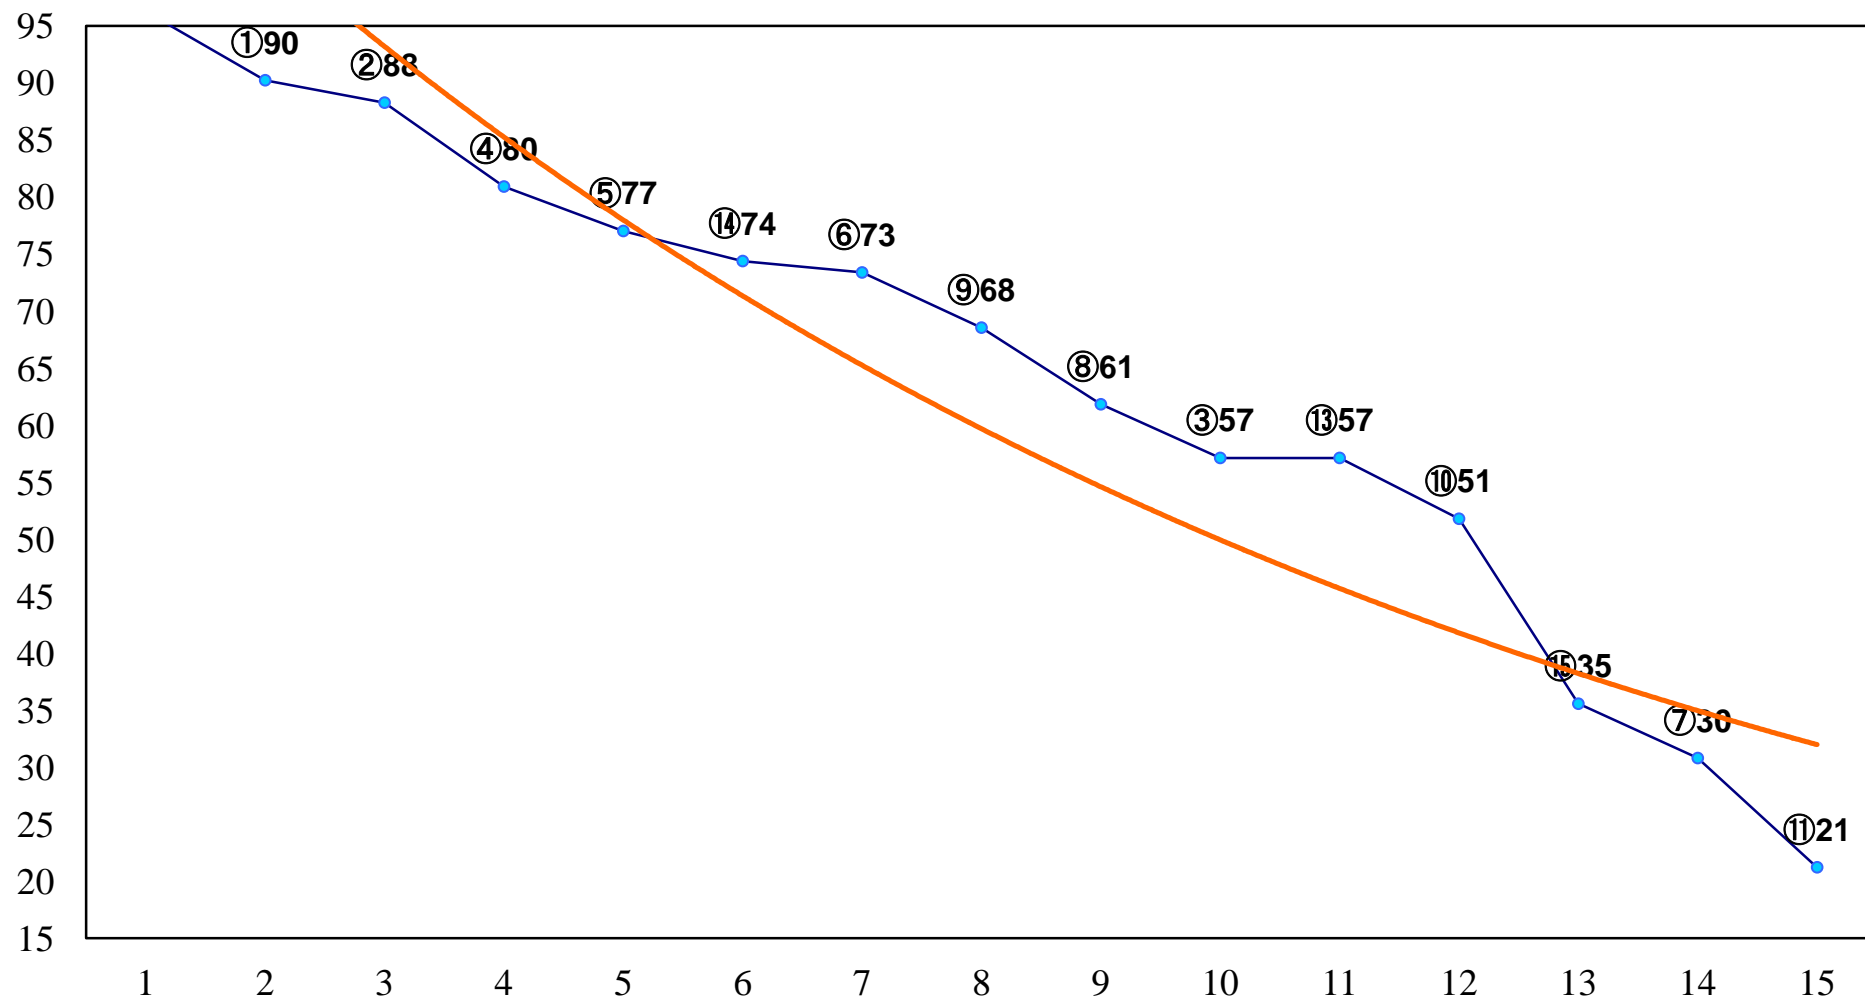

2014年04月23日(水) 大井競馬 12R 20:50
北斗七星賞B1二B2一選抜特別 右1200m

2014年04月23日(水) 大井競馬 11R 20:15
羽田盃3歳オープン重賞 右1800m