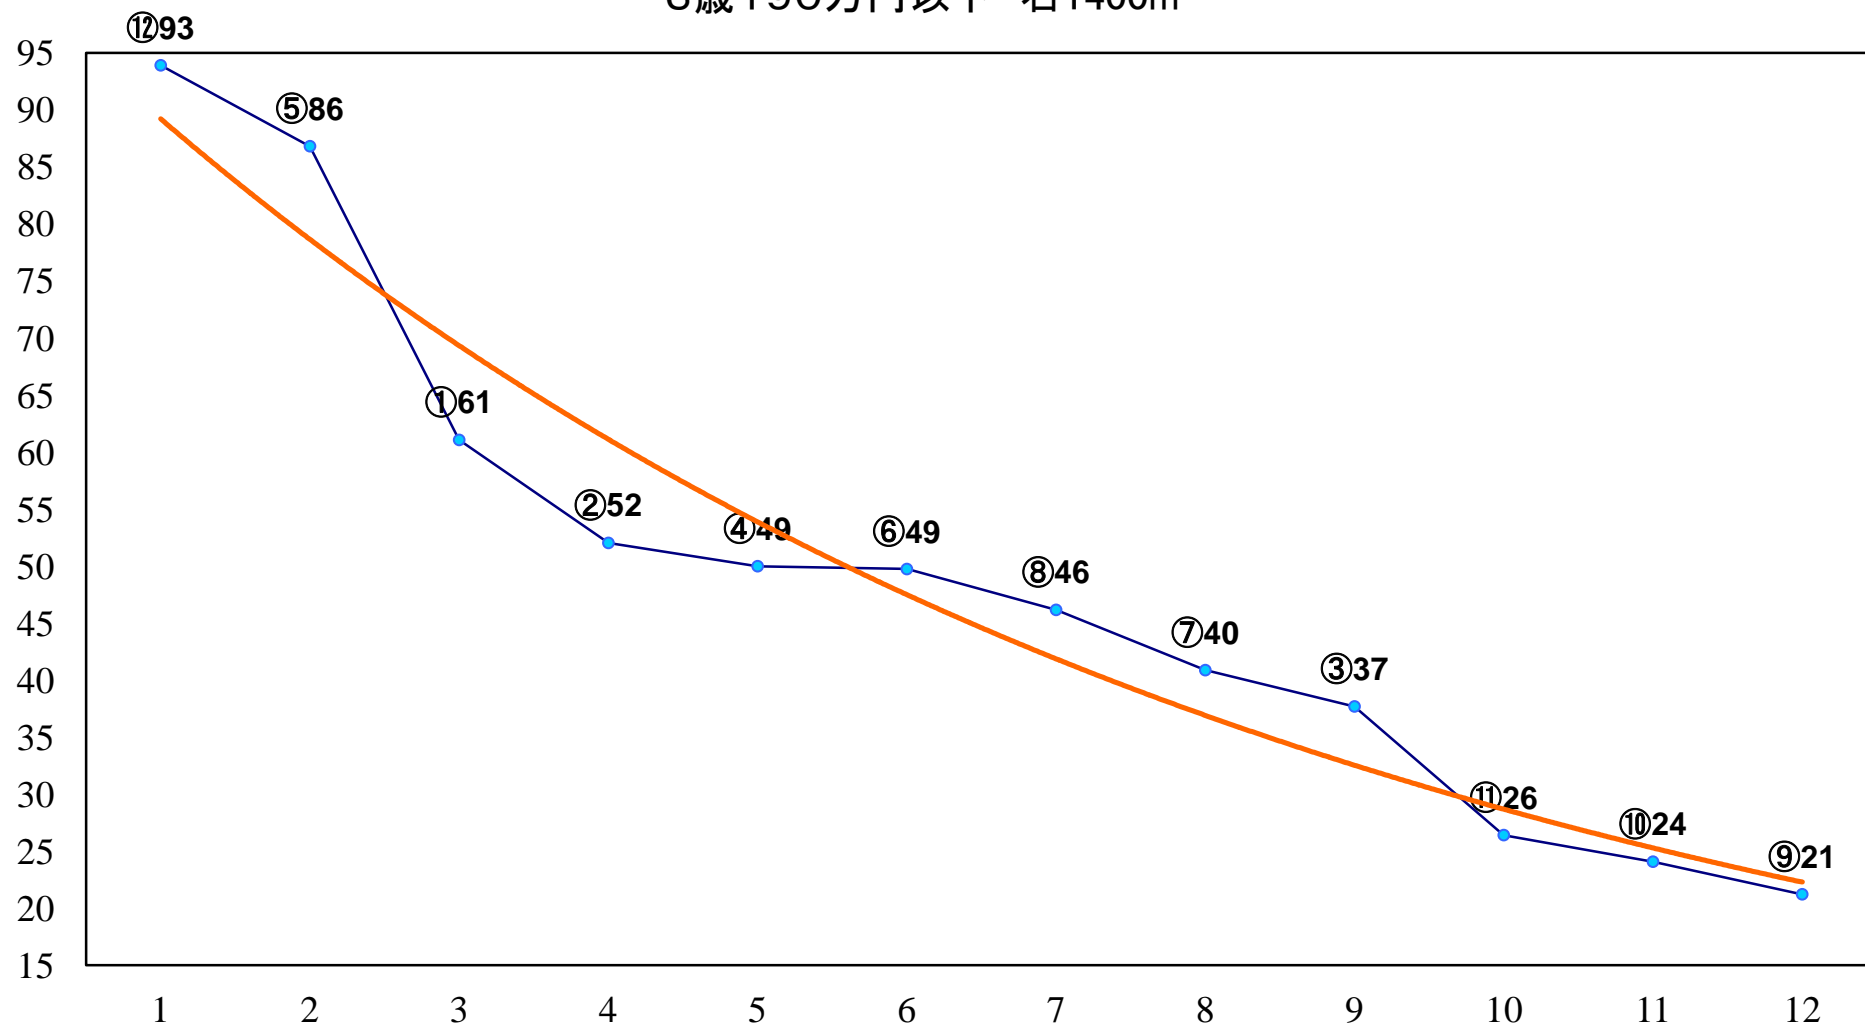

2014年04月23日(水) 大井競馬 1R 15:00
3歳190万円以下 右1200m

2014年04月23日(水) 大井競馬 2R 15:30

3歳190万円以下 右1400m

2014年04月23日(水) 大井競馬 3R 16:00
3歳190万円以下 右1500m

2014年04月23日(水) 大井競馬 4R 16:30
C3六七 右1200m

2014年04月23日(水) 大井競馬 5R 17:00
C3六七 右1500m