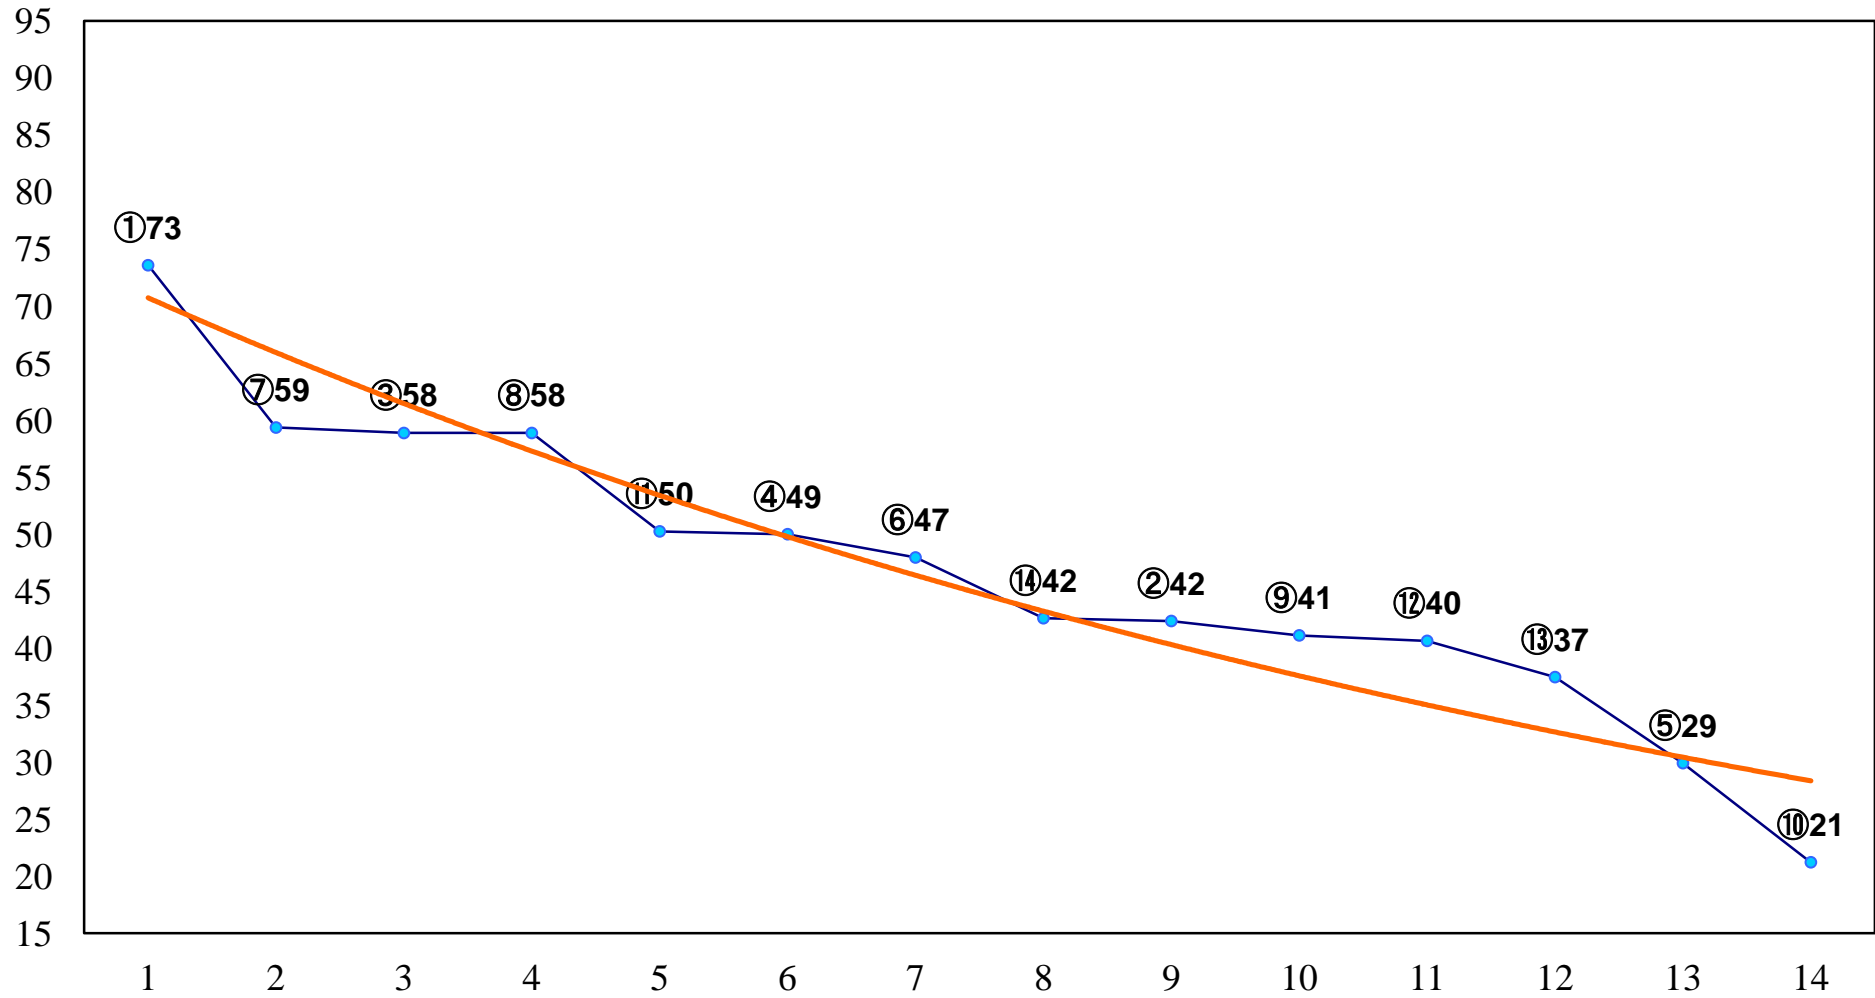

2014年04月23日(水) 大井競馬 1R 15:00
3歳190万円以下 右1200m

2014年04月23日(水) 大井競馬 2R 15:30

3歳190万円以下 右1400m

2014年04月23日(水) 大井競馬 3R 16:00
3歳190万円以下 右1500m

2014年04月23日(水) 大井競馬 4R 16:30
C3六七 右1200m

2014年04月23日(水) 大井競馬 5R 17:00
C3六七 右1500m

2014年04月23日(水) 大井競馬 6R 17:30
C2十 十一 右1400m

2014年04月23日(水) 大井競馬 7R 18:00
C2十十一 右1600m

2014年04月23日(水) 大井競馬 8R 18:30
C1七八 右1200m

2014年04月23日(水) 大井競馬 9R 19:05
C1七八 右1600m

2014年04月23日(水) 大井競馬 10R 19:40
うみへび座特別C1三選抜 右1400m