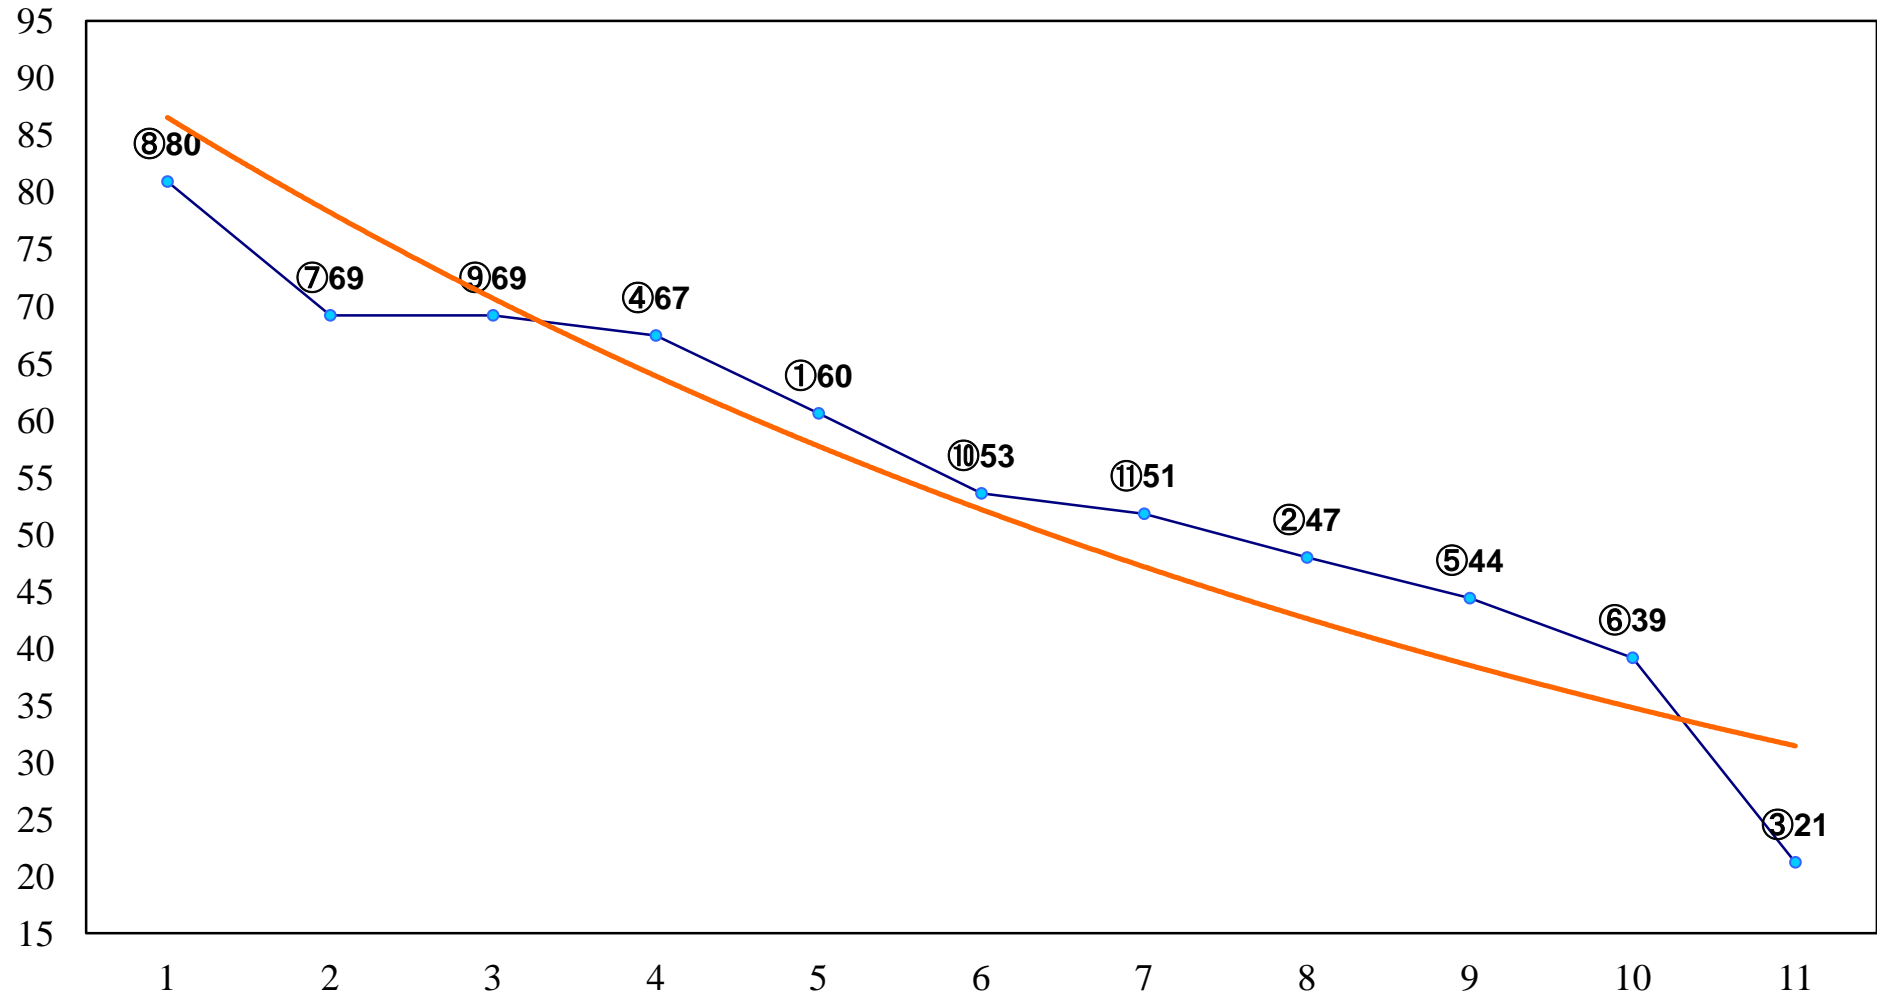

2014年04月23日(水) 大井競馬 6R 17:30
C2十 十一 右1400m

2014年04月23日(水) 大井競馬 7R 18:00
C2十十一 右1600m

2014年04月23日(水) 大井競馬 8R 18:30
C1七八 右1200m

2014年04月23日(水) 大井競馬 9R 19:05
C1七八 右1600m

2014年04月23日(水) 大井競馬 10R 19:40
うみへび座特別C1三選抜 右1400m