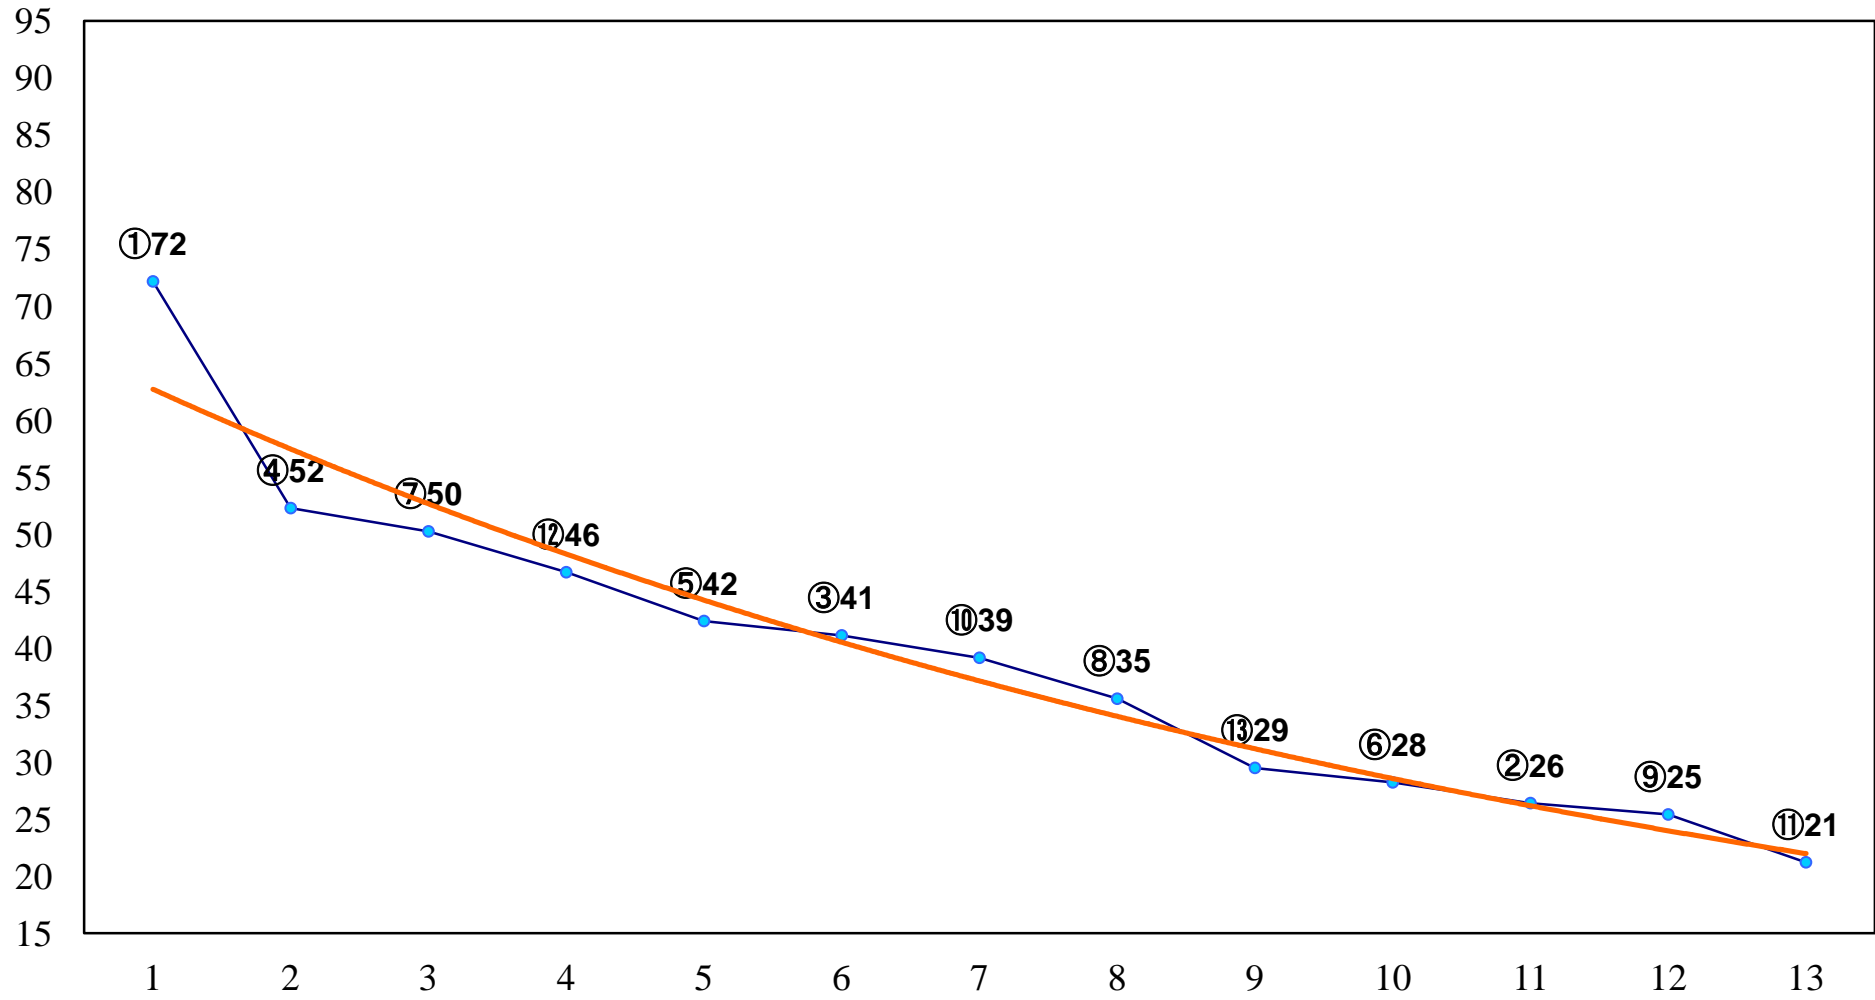

2014年04月23日(水) 大井競馬 1R 15:00
3歳190万円以下 右1200m

2014年04月23日(水) 大井競馬 2R 15:30

3歳190万円以下 右1400m

2014年04月23日(水) 大井競馬 3R 16:00
3歳190万円以下 右1500m

2014年04月23日(水) 大井競馬 4R 16:30
C3六七 右1200m

2014年04月23日(水) 大井競馬 5R 17:00
C3六七 右1500m

2014年04月23日(水) 大井競馬 6R 17:30
C2十 十一 右1400m

2014年04月23日(水) 大井競馬 7R 18:00
C2十十一 右1600m

2014年04月23日(水) 大井競馬 8R 18:30
C1七八 右1200m

2014年04月23日(水) 大井競馬 9R 19:05
C1七八 右1600m

2014年04月23日(水) 大井競馬 10R 19:40
うみへび座特別C1三選抜 右1400m