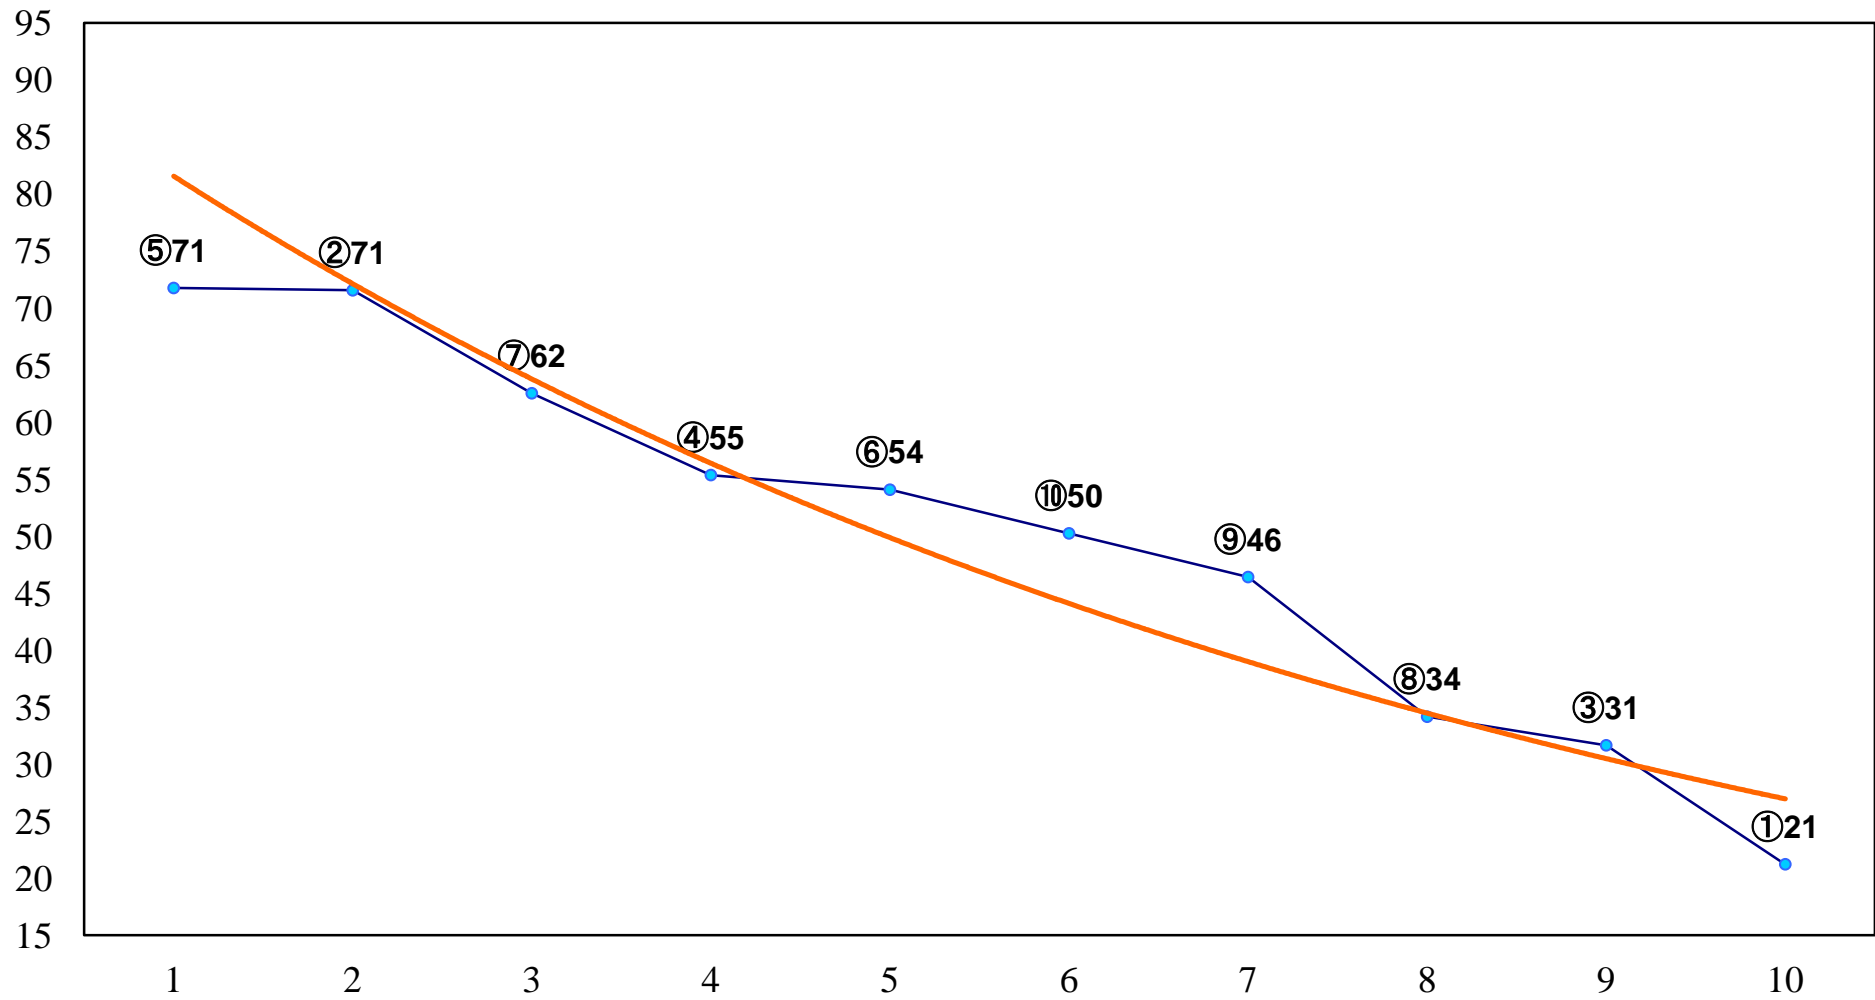

2014年04月24日(木) 大井競馬 1R 14:50
C3三 四 五 右1200m

2014年04月24日(木) 大井競馬 2R 15:20
C3三 四 五 右1400m

2014年04月24日(木) 大井競馬 3R 15:50
C3三 四五 右1600m

2014年04月24日(木) 大井競馬 4R 16:20
3歳250万円以下 右1200m

2014年04月24日(木) 大井競馬 5R 16:50
3歳250万円以下 右1500m