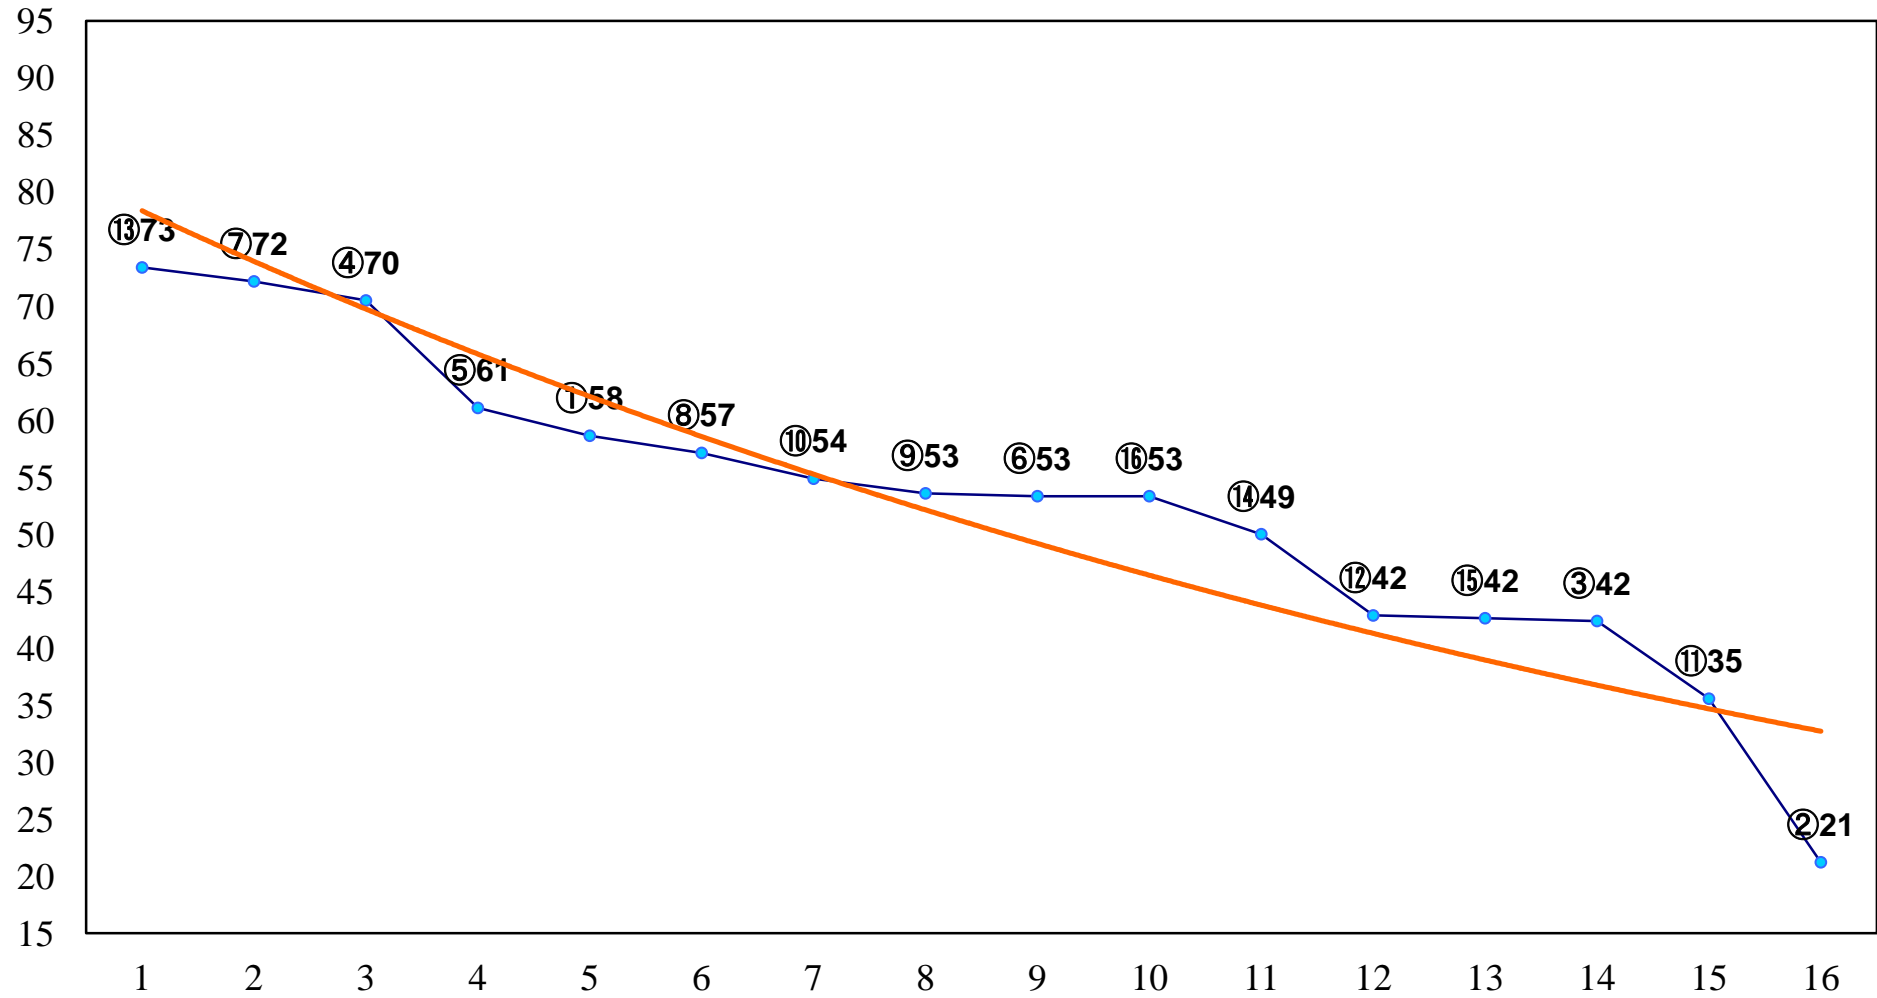

2014年04月24日(木) 大井競馬 11R 20:05
東京プリンセス賞3歳牝馬オープン重賞 右1800m