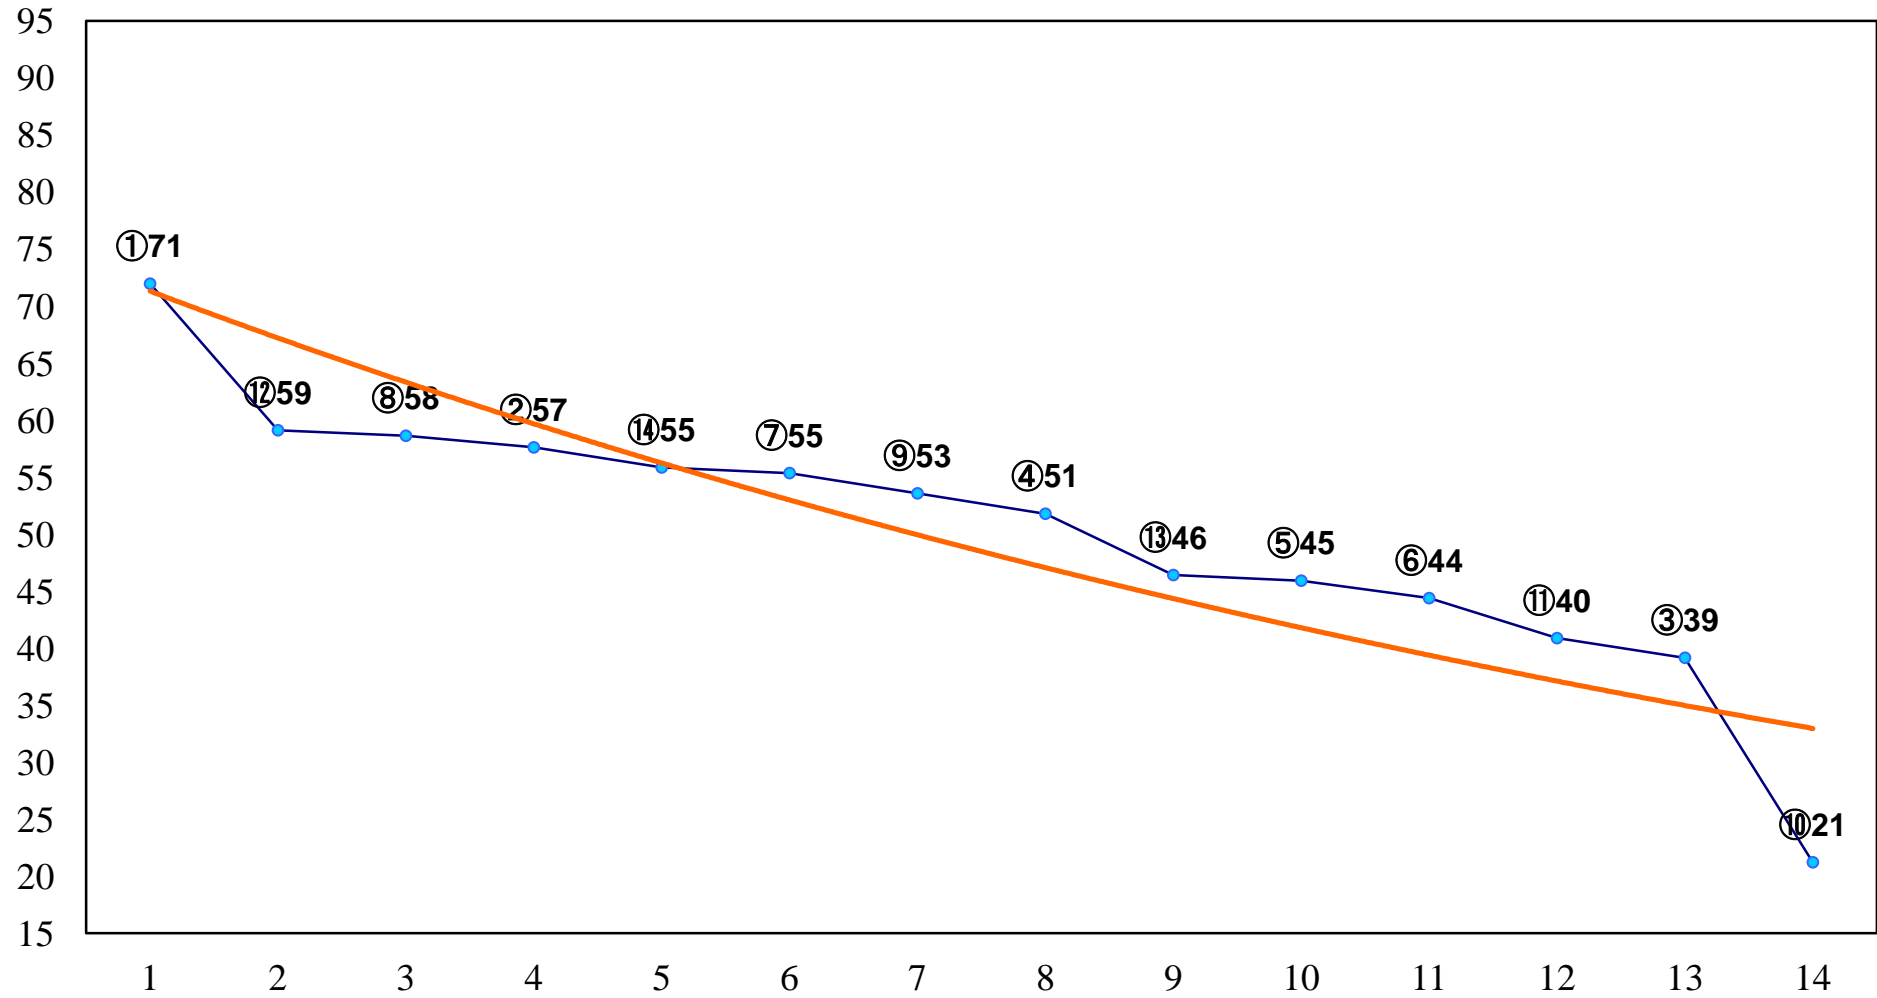

2014年04月24日(木) 大井競馬 7R 17:50
C2十二 十三 右1600m