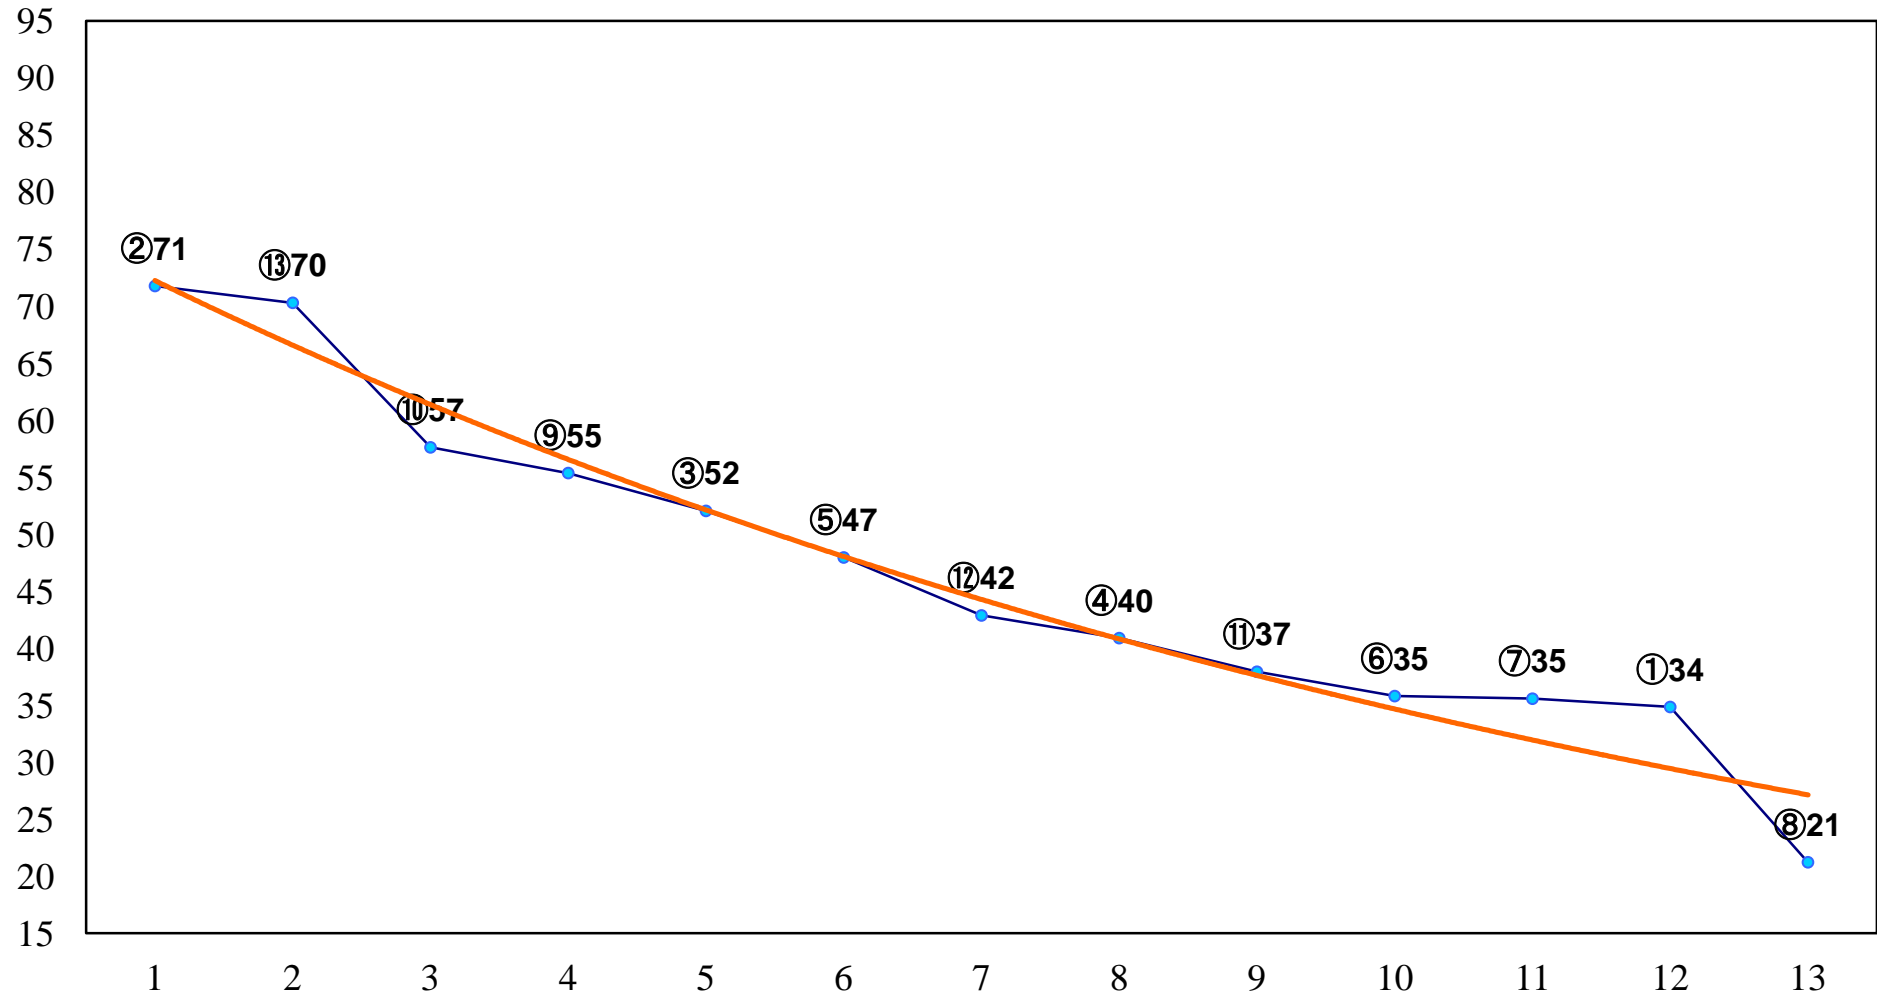

2014年04月24日(木) 大井競馬 1R 14:50
C3三 四 五 右1200m

2014年04月24日(木) 大井競馬 2R 15:20
C3三 四 五 右1400m

2014年04月24日(木) 大井競馬 3R 15:50
C3三 四五 右1600m

2014年04月24日(木) 大井競馬 4R 16:20
3歳250万円以下 右1200m

2014年04月24日(木) 大井競馬 5R 16:50
3歳250万円以下 右1500m