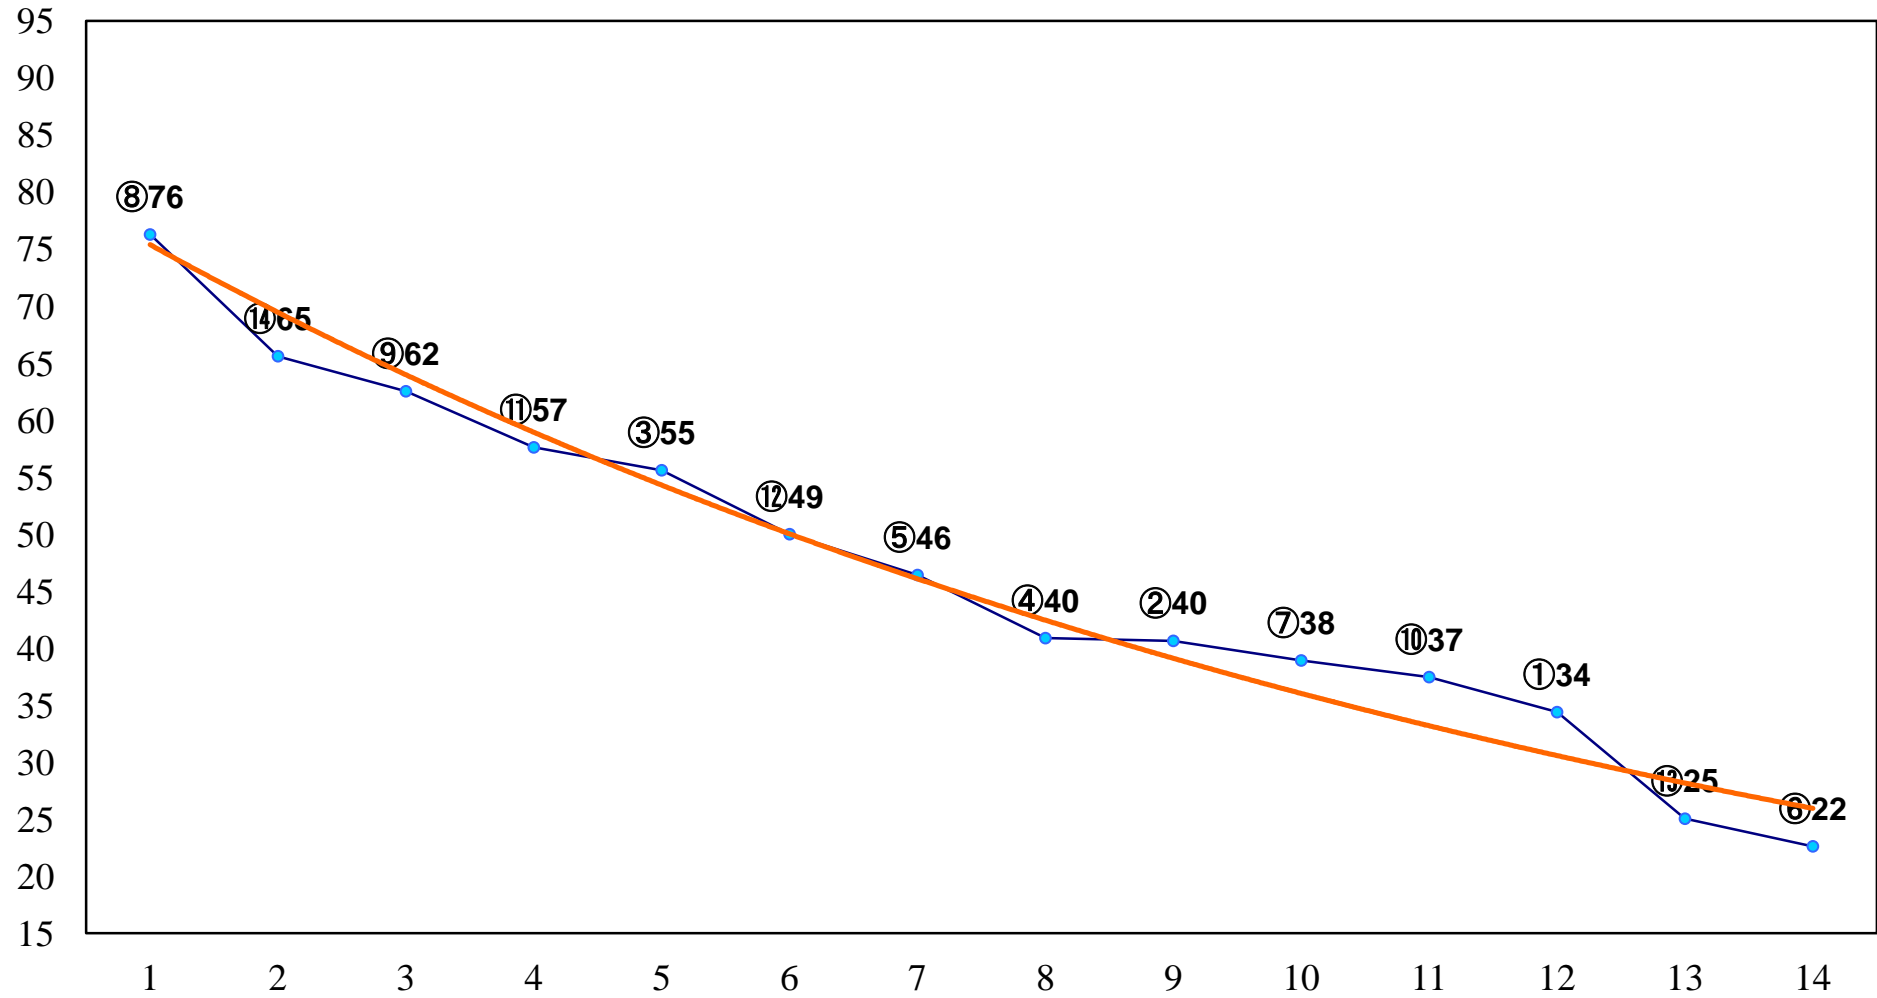

2014年04月24日(木) 大井競馬 1R 14:50
C3三 四 五 右1200m

2014年04月24日(木) 大井競馬 2R 15:20
C3三 四 五 右1400m

2014年04月24日(木) 大井競馬 3R 15:50
C3三 四五 右1600m

2014年04月24日(木) 大井競馬 4R 16:20
3歳250万円以下 右1200m

2014年04月24日(木) 大井競馬 5R 16:50
3歳250万円以下 右1500m