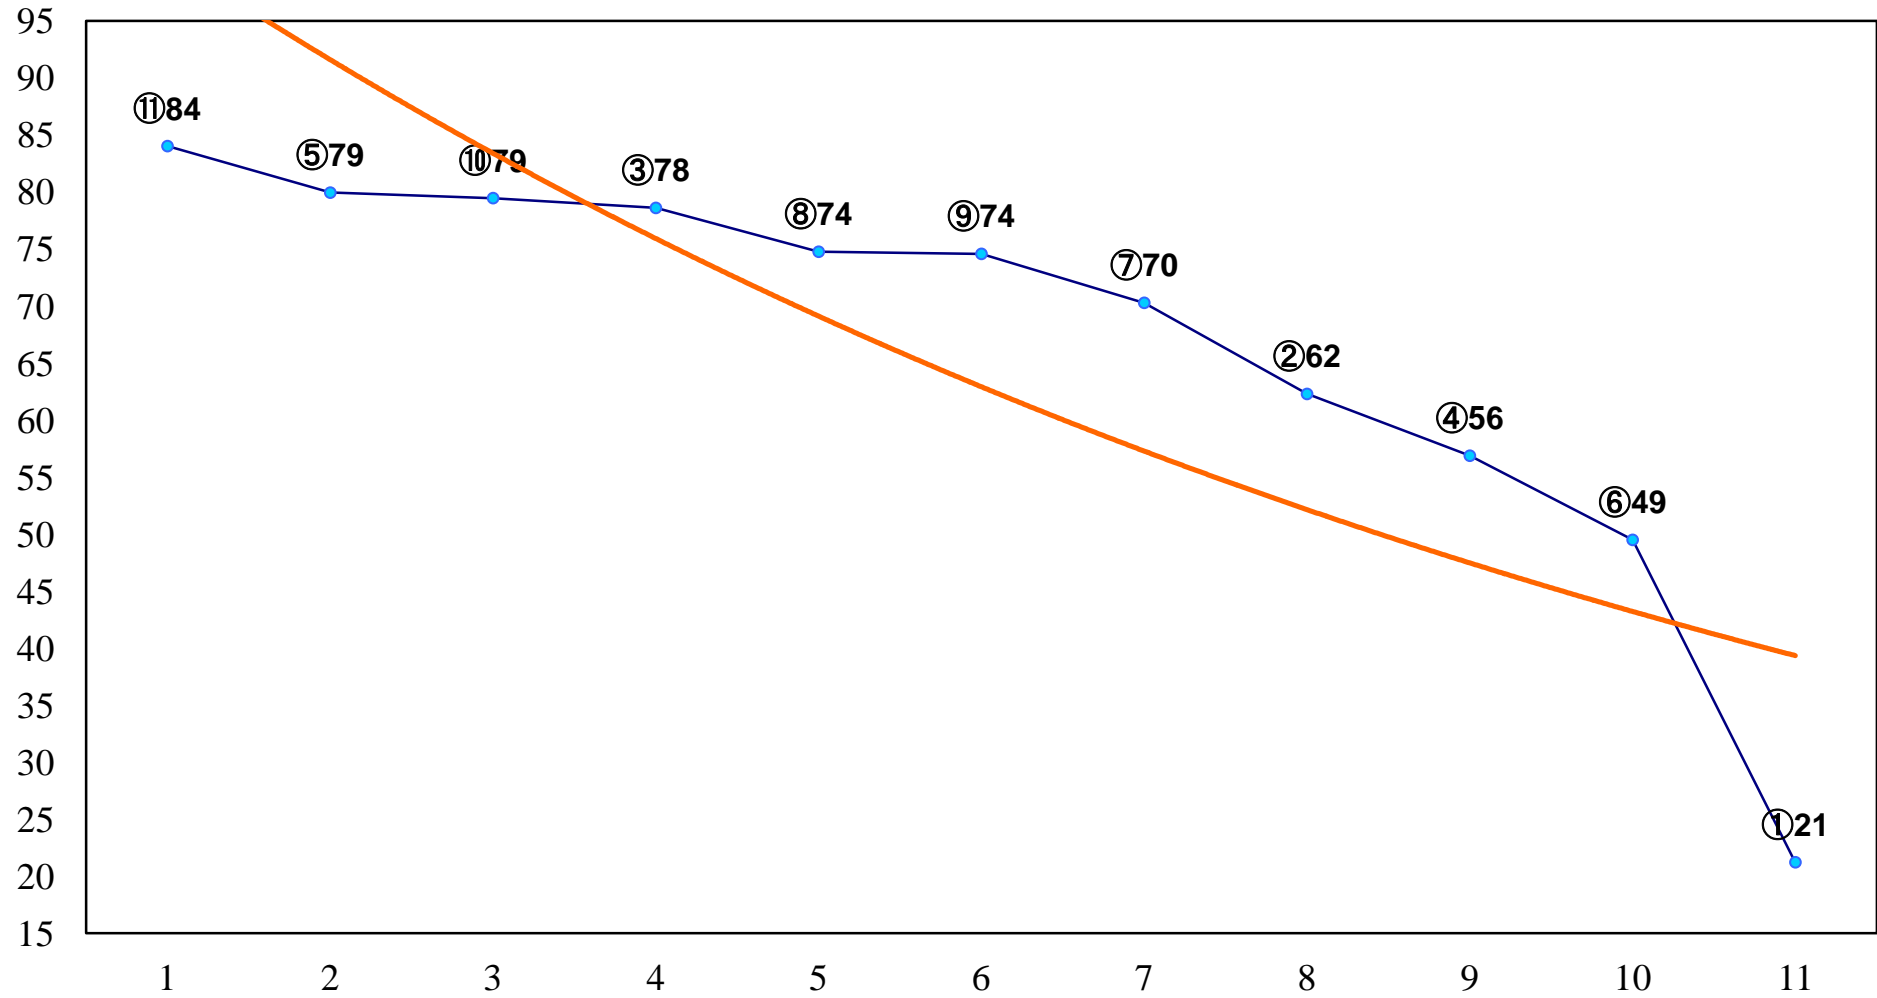

2014年04月24日(木) 大井競馬 6R 17:20
C2十二 十三 右1200m

2014年04月24日(木) 大井競馬 7R 17:50
C2十二 十三 右1600m

2014年04月24日(木) 大井競馬 8R 18:20
C1五六 右1400m

2014年04月24日(木) 大井競馬 9R 18:55
C1五六 右1600m

2014年04月24日(木) 大井競馬 10R 19:30
かんむり座特別C2一選抜 右1600m