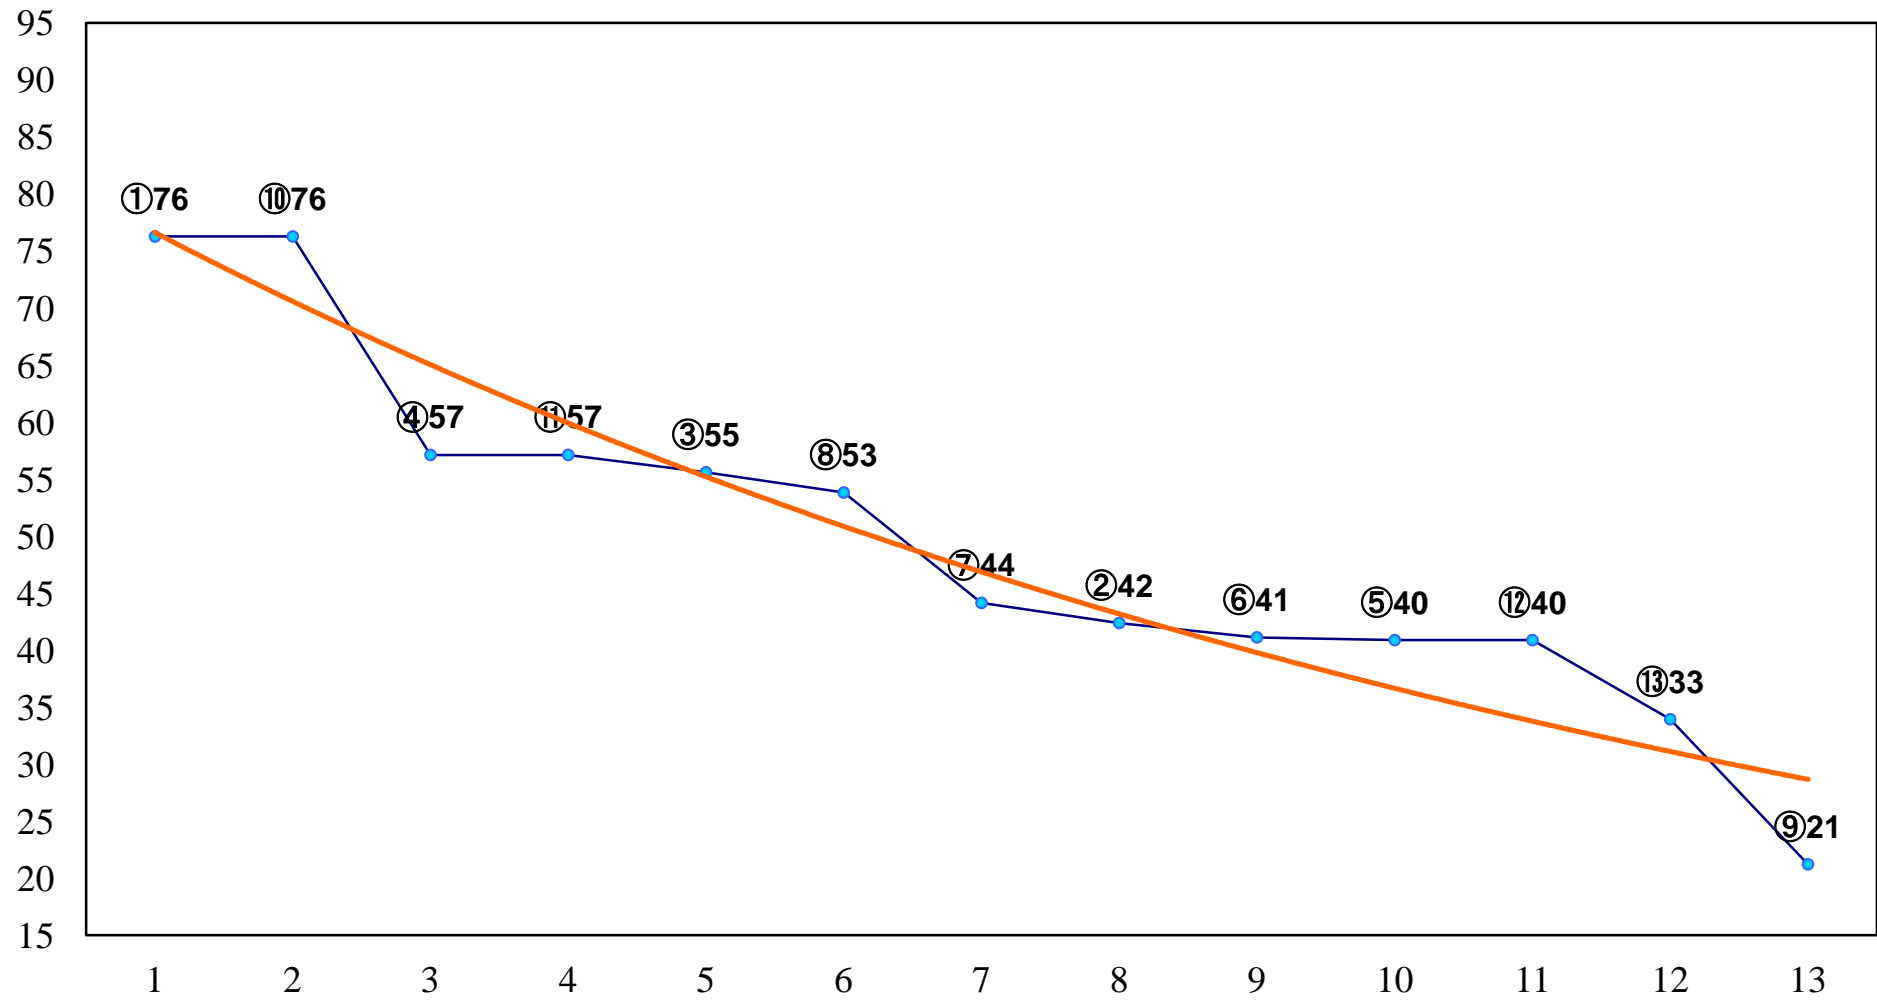

2014年04月24日(木) 大井競馬 1R 14:50
C3三 四 五 右1200m

2014年04月24日(木) 大井競馬 2R 15:20
C3三 四 五 右1400m

2014年04月24日(木) 大井競馬 3R 15:50
C3三 四五 右1600m

2014年04月24日(木) 大井競馬 4R 16:20
3歳250万円以下 右1200m

2014年04月24日(木) 大井競馬 5R 16:50
3歳250万円以下 右1500m

2014年04月24日(木) 大井競馬 6R 17:20
C2十二 十三 右1200m

2014年04月24日(木) 大井競馬 7R 17:50
C2十二 十三 右1600m

2014年04月24日(木) 大井競馬 8R 18:20
C1五六 右1400m

2014年04月24日(木) 大井競馬 9R 18:55
C1五六 右1600m

2014年04月24日(木) 大井競馬 10R 19:30
かんむり座特別C2一選抜 右1600m