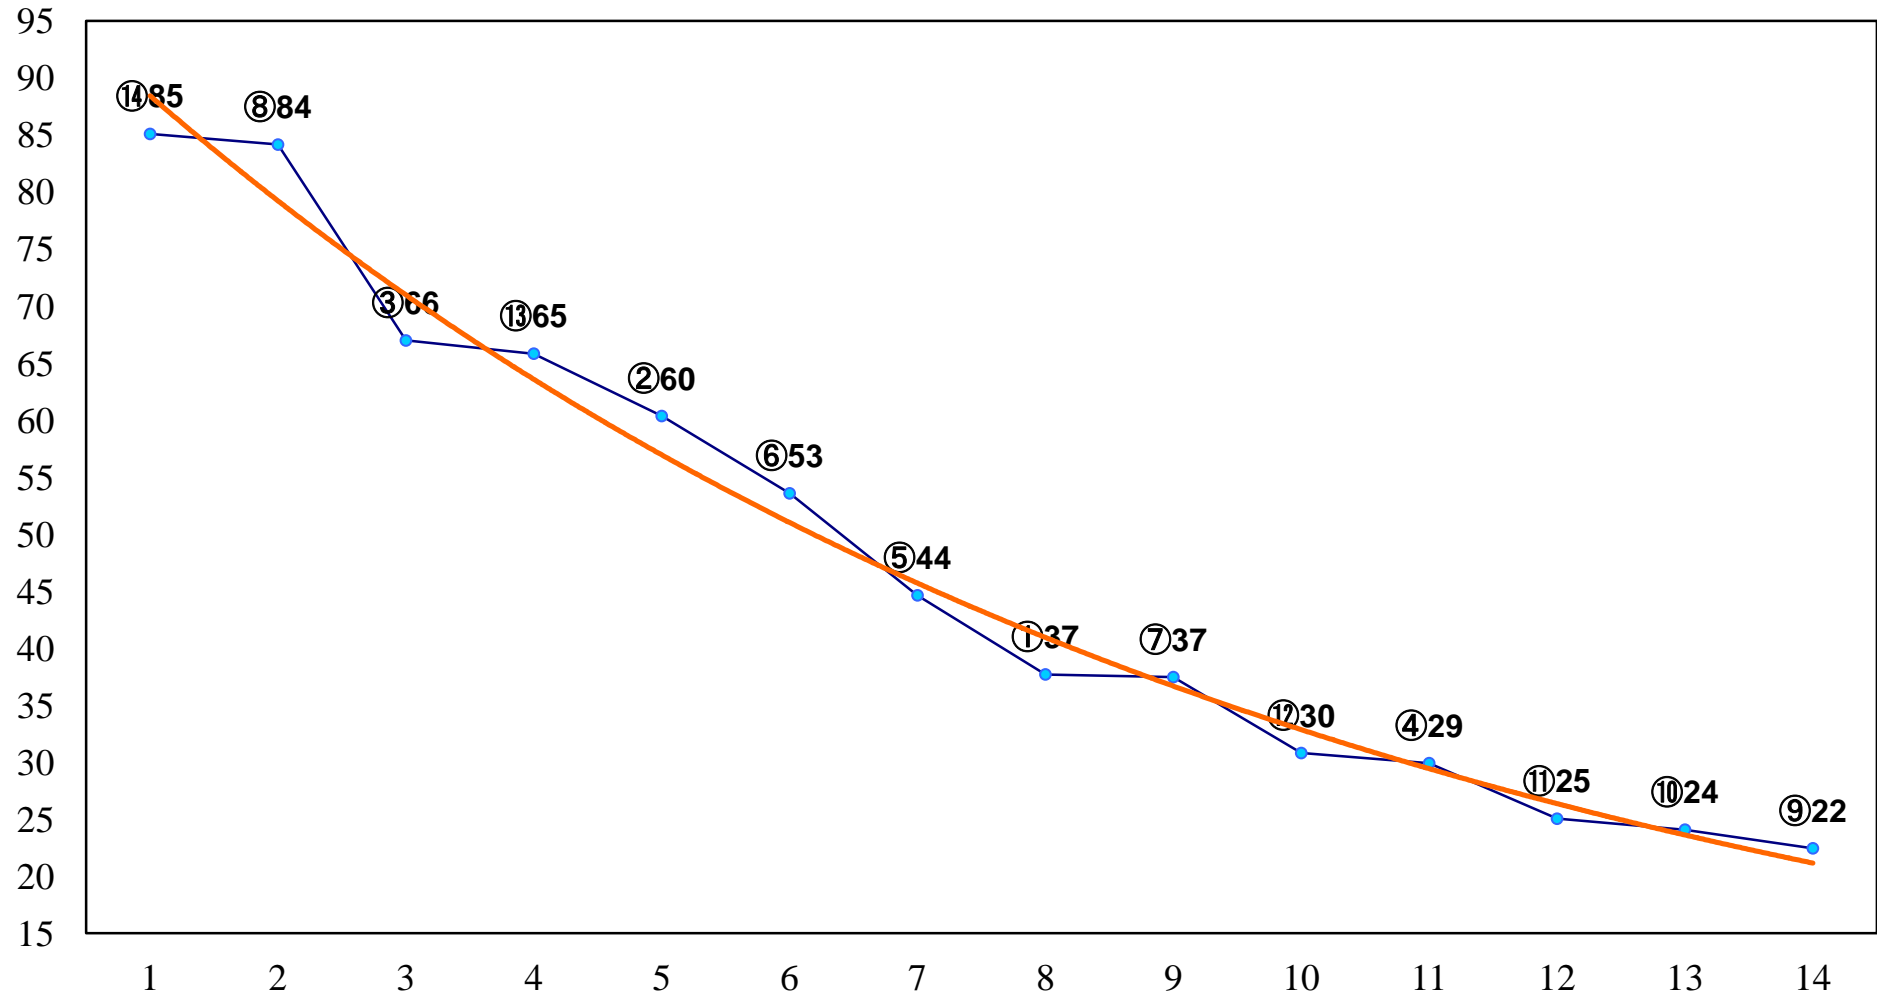

2014年04月24日(木) 大井競馬 1R 14:50
C3三 四 五 右1200m

2014年04月24日(木) 大井競馬 2R 15:20
C3三 四 五 右1400m

2014年04月24日(木) 大井競馬 3R 15:50
C3三 四五 右1600m

2014年04月24日(木) 大井競馬 4R 16:20
3歳250万円以下 右1200m

2014年04月24日(木) 大井競馬 5R 16:50
3歳250万円以下 右1500m

2014年04月24日(木) 大井競馬 6R 17:20
C2十二 十三 右1200m

2014年04月24日(木) 大井競馬 7R 17:50
C2十二 十三 右1600m

2014年04月24日(木) 大井競馬 8R 18:20
C1五六 右1400m

2014年04月24日(木) 大井競馬 9R 18:55
C1五六 右1600m

2014年04月24日(木) 大井競馬 10R 19:30
かんむり座特別C2一選抜 右1600m