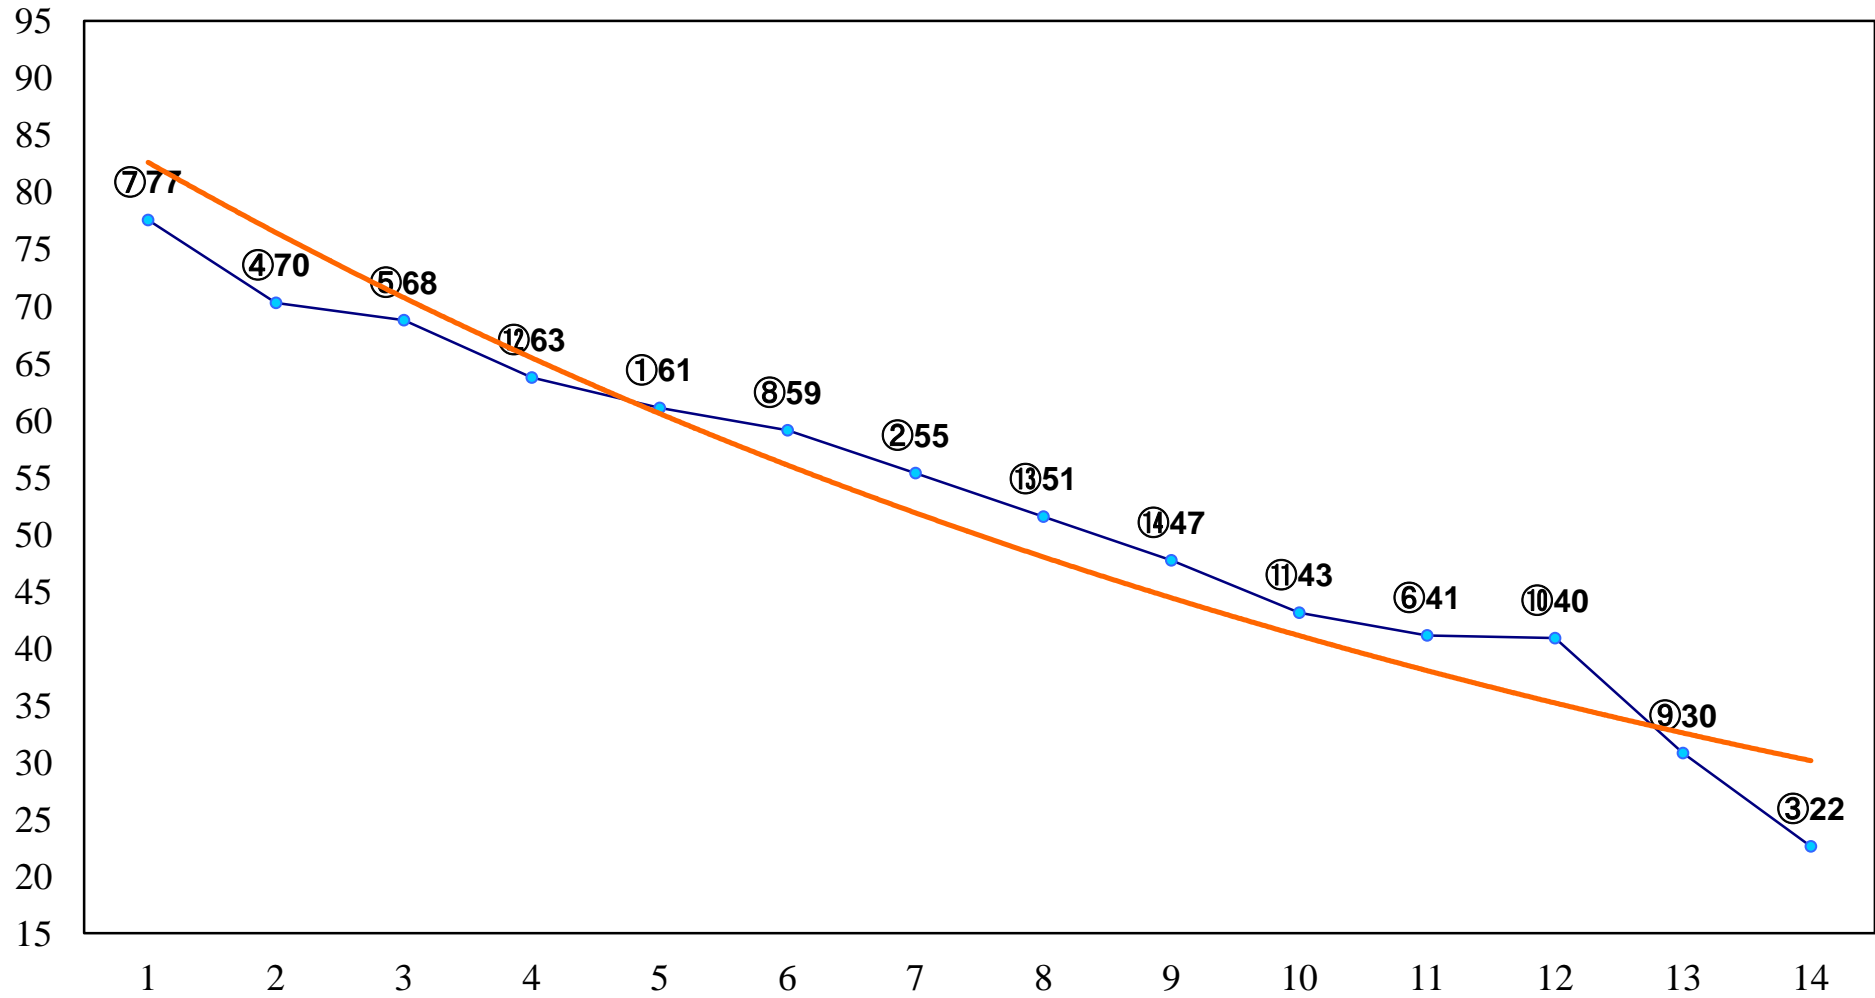

2014年04月24日(木) 大井競馬 8R 18:20
C1五六 右1400m