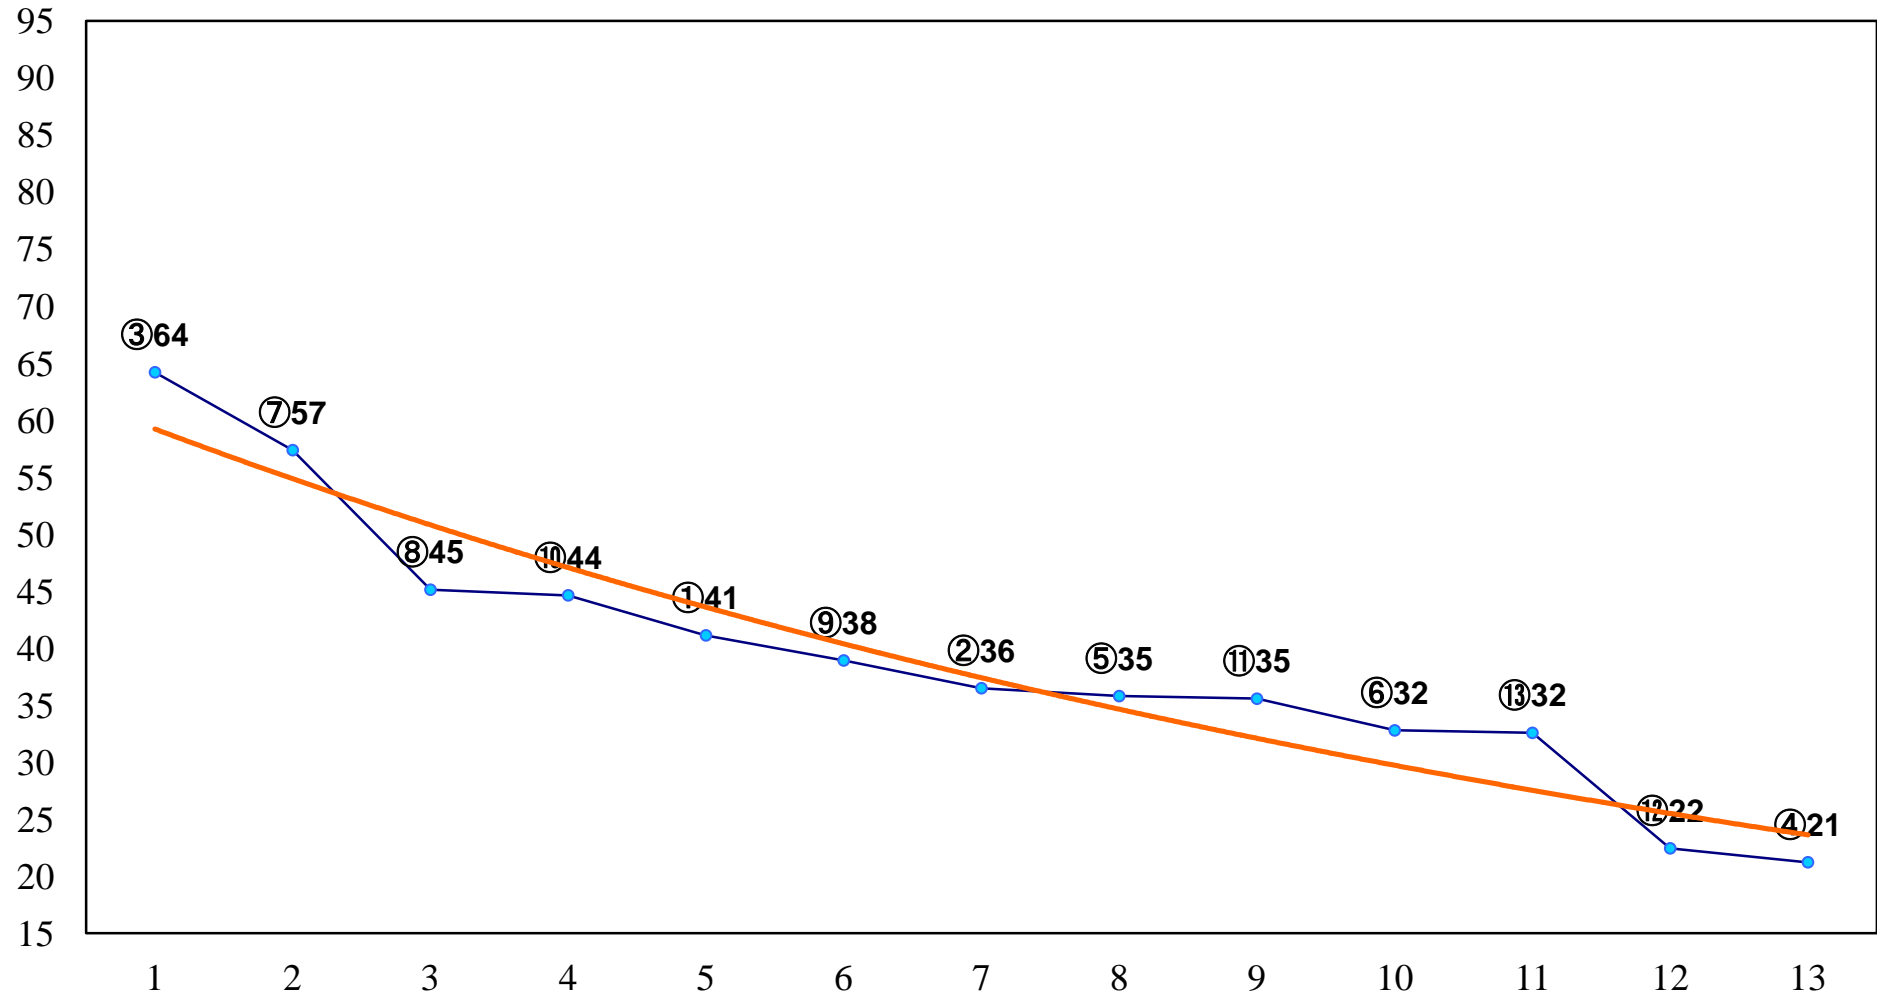

2014年04月24日(木) 大井競馬 6R 17:20
C2十二 十三 右1200m

2014年04月24日(木) 大井競馬 7R 17:50
C2十二 十三 右1600m

2014年04月24日(木) 大井競馬 8R 18:20
C1五六 右1400m

2014年04月24日(木) 大井競馬 9R 18:55
C1五六 右1600m

2014年04月24日(木) 大井競馬 10R 19:30
かんむり座特別C2一選抜 右1600m