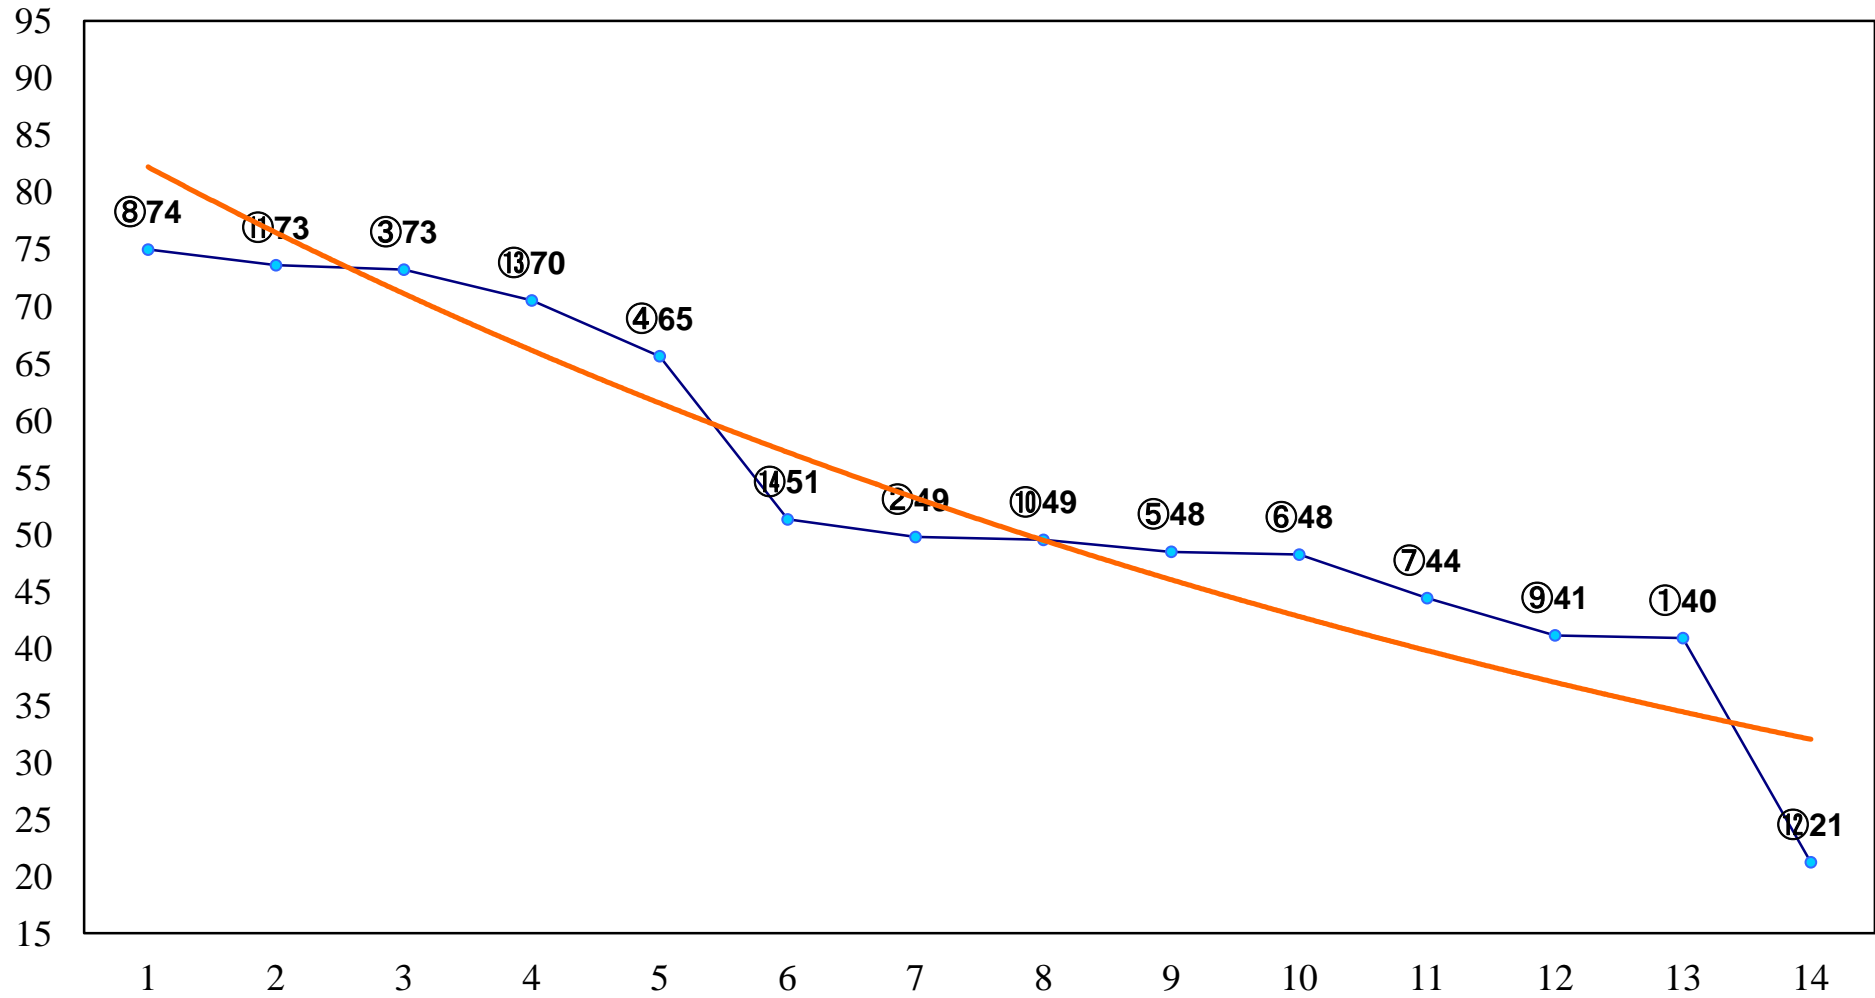

2014年04月24日(木) 大井競馬 1R 14:50
C3三 四 五 右1200m

2014年04月24日(木) 大井競馬 2R 15:20
C3三 四 五 右1400m

2014年04月24日(木) 大井競馬 3R 15:50
C3三 四五 右1600m

2014年04月24日(木) 大井競馬 4R 16:20
3歳250万円以下 右1200m

2014年04月24日(木) 大井競馬 5R 16:50
3歳250万円以下 右1500m

2014年04月24日(木) 大井競馬 6R 17:20
C2十二 十三 右1200m

2014年04月24日(木) 大井競馬 7R 17:50
C2十二 十三 右1600m

2014年04月24日(木) 大井競馬 8R 18:20
C1五六 右1400m

2014年04月24日(木) 大井競馬 9R 18:55
C1五六 右1600m

2014年04月24日(木) 大井競馬 10R 19:30
かんむり座特別C2一選抜 右1600m