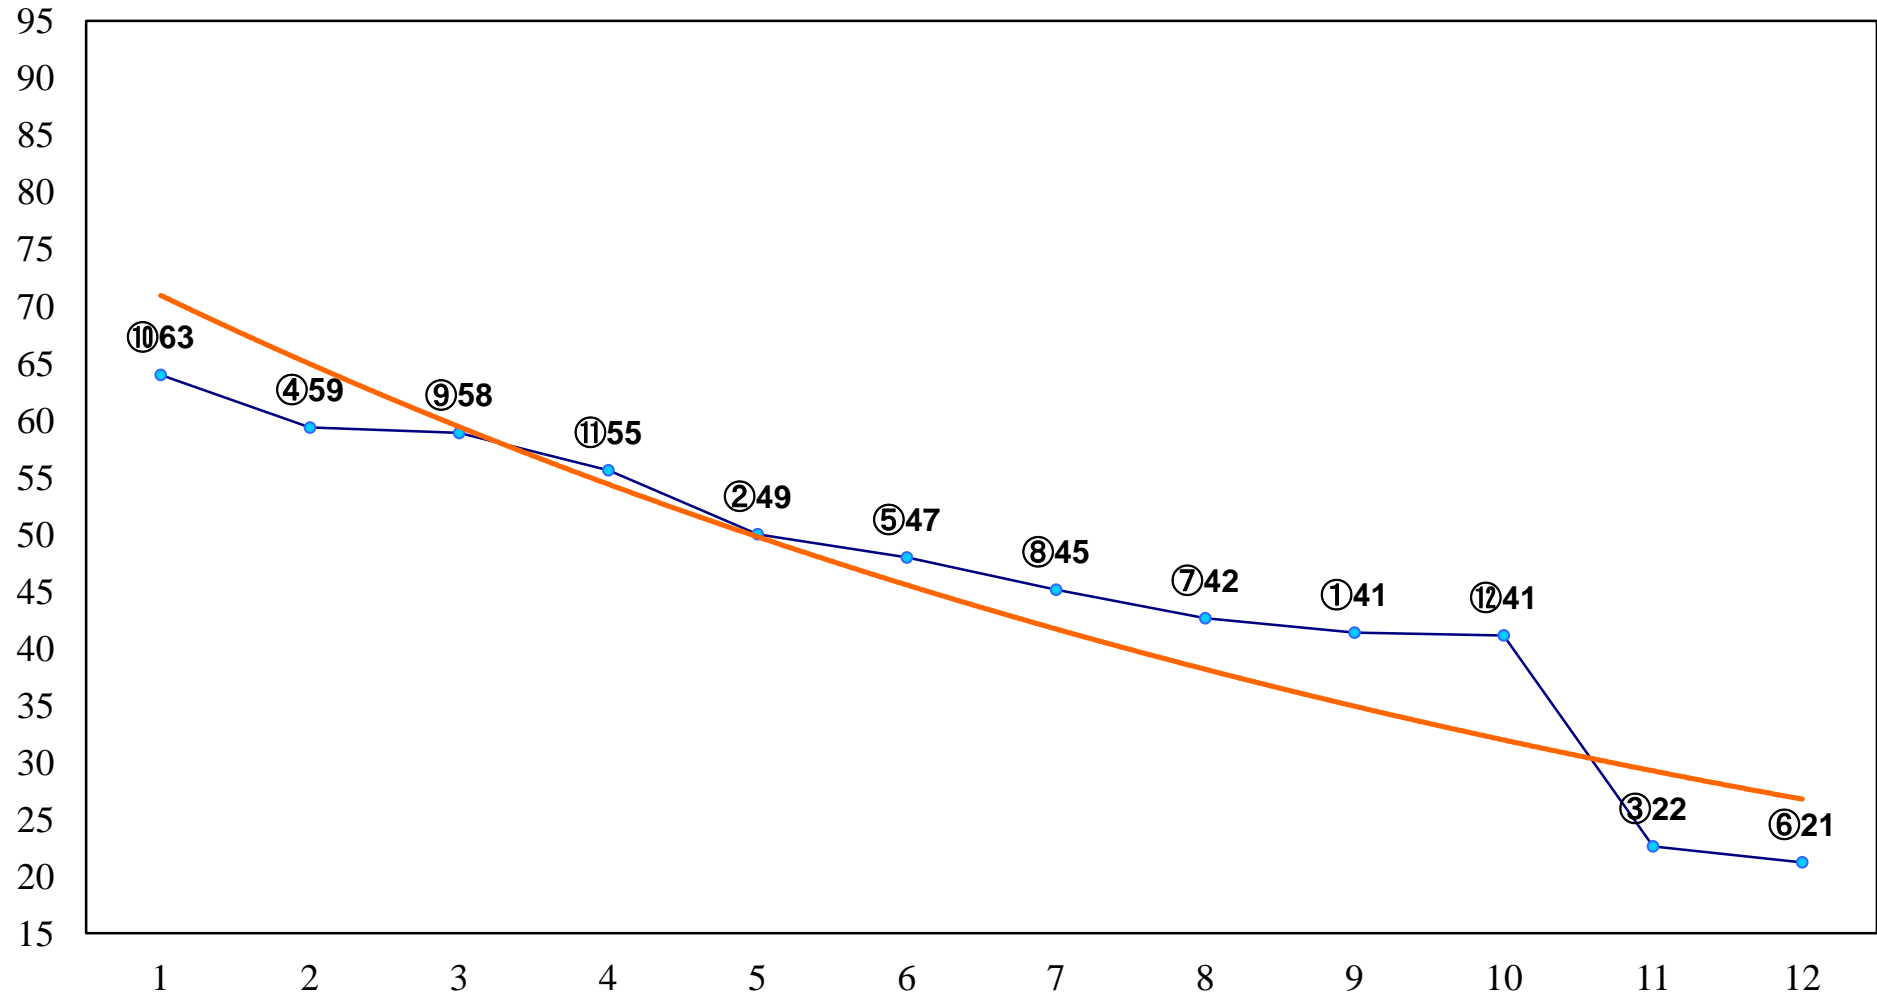

2014年04月30日(水) 浦和競馬 1R 11:15
3歳 左1400m

2014年04月30日(水) 浦和競馬 2R 11:45
3歳 左1400m

2014年04月30日(水) 浦和競馬 3R 12:15
C3十 十一 左1400m

2014年04月30日(水) 浦和競馬 4R 12:45
C3十 十一 左1400m

2014年04月30日(水) 浦和競馬 5R 13:15
C3八九 左1500m