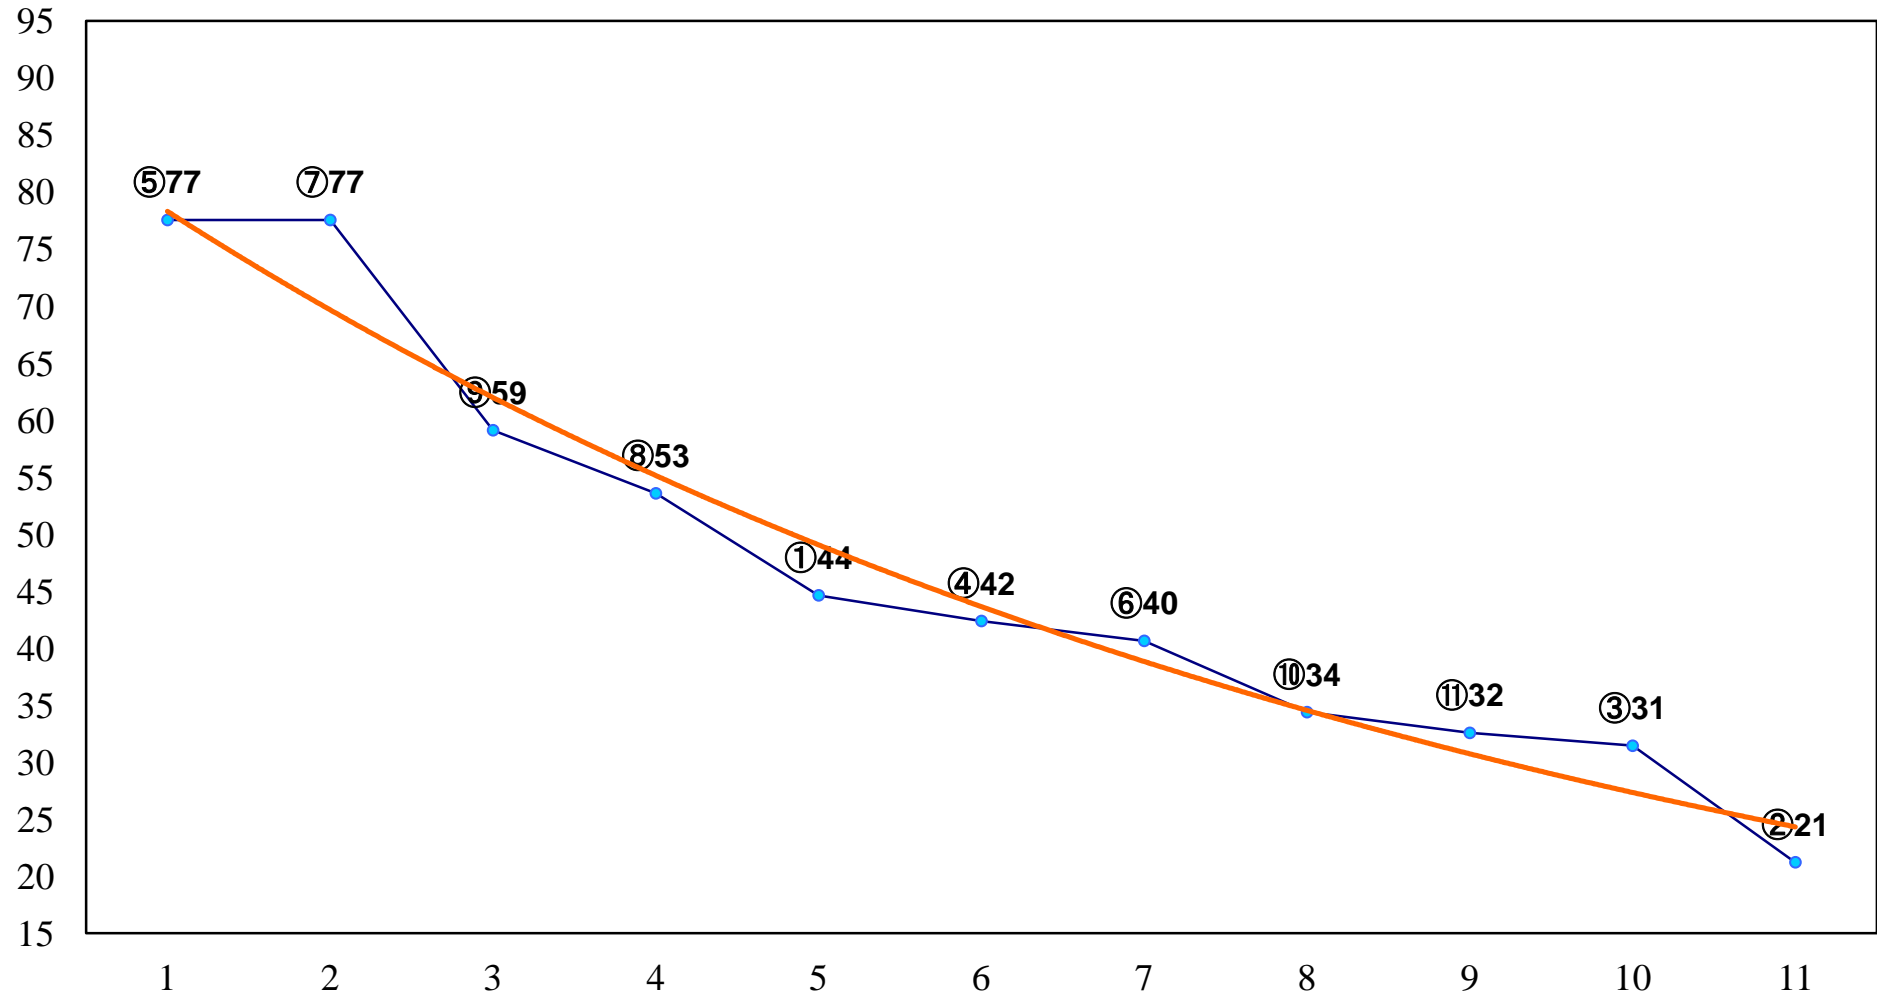

2014年04月30日(水) 浦和競馬 6R 13:45
C3八九 左1400m

2014年04月30日(水) 浦和競馬 7R 14:15
C2八九 左1400m

2014年04月30日(水) 浦和競馬 8R 14:50
C2八九 左1500m

2014年04月30日(水) 浦和競馬 9R 15:25
坂戸よさこい賞C2三 左1500m

2014年04月30日(水) 浦和競馬 10R 16:00
新緑特別C1三 左1600m