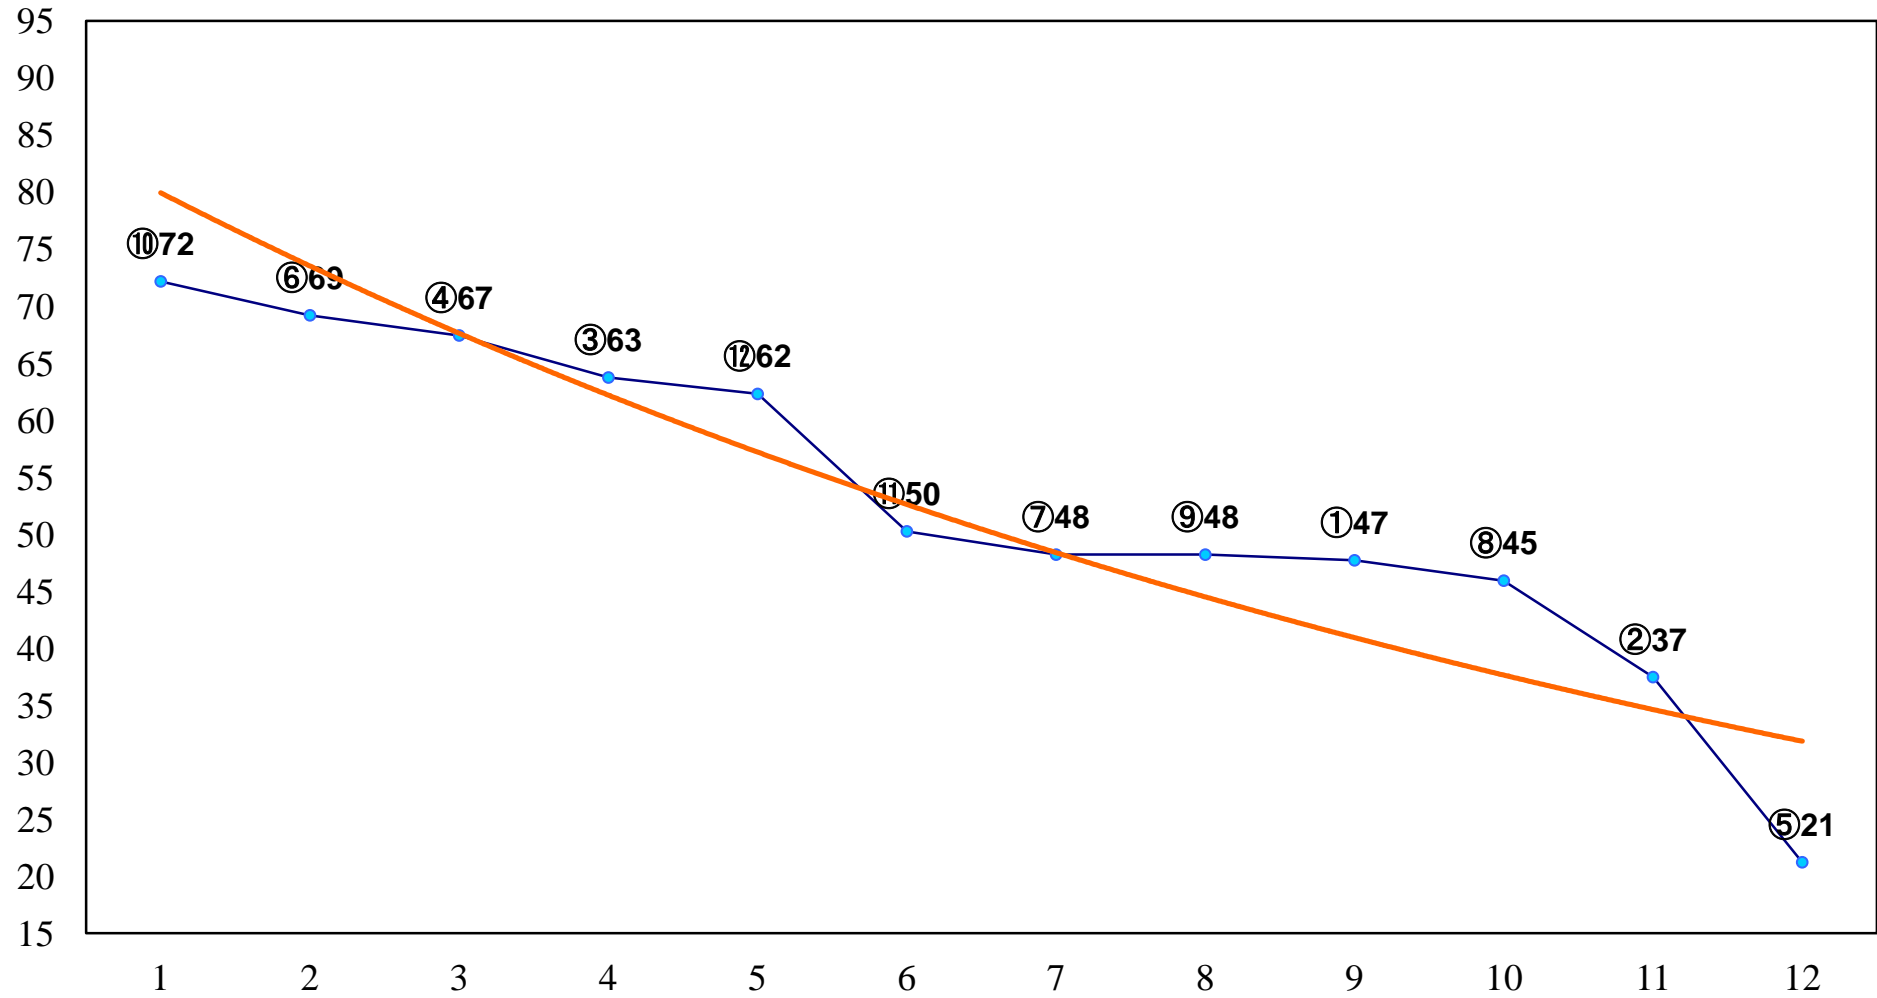

2014年04月30日(水) 浦和競馬 8R 14:50
C2八九 左1500m