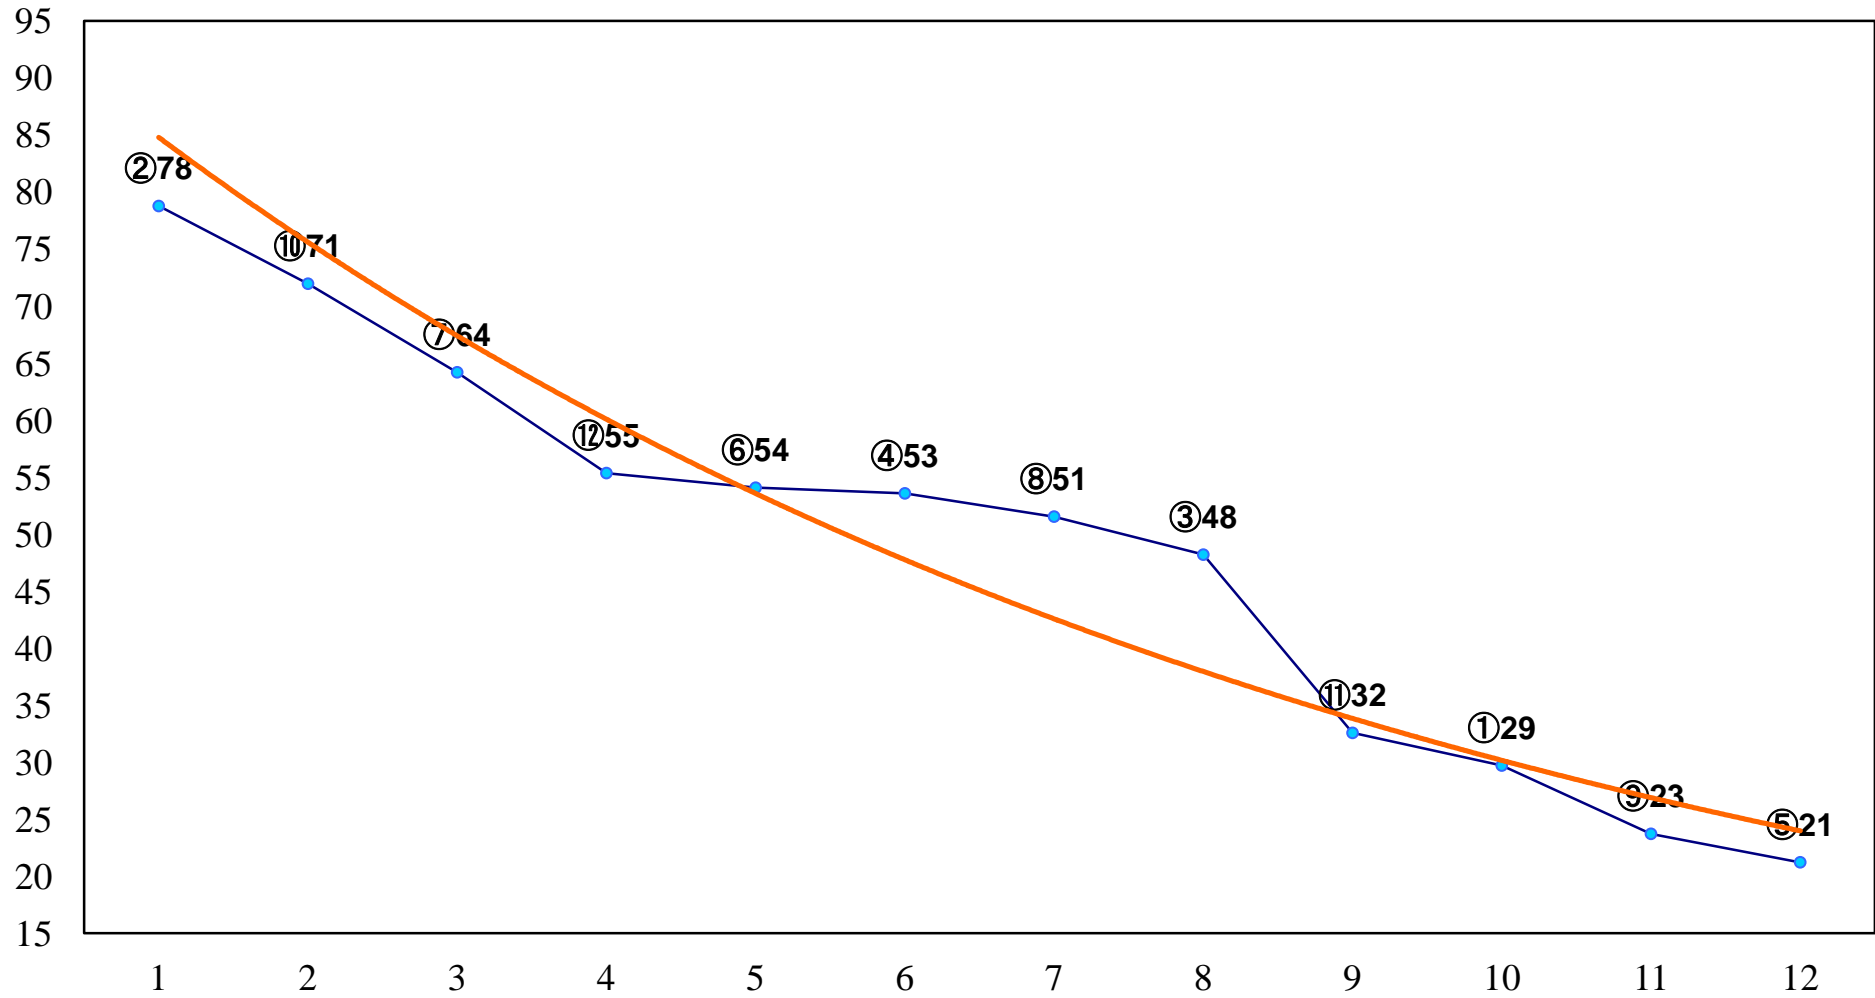

2014年04月30日(水) 浦和競馬 11R 16:40
しらさぎ賞3上牝馬オープン 左1400m