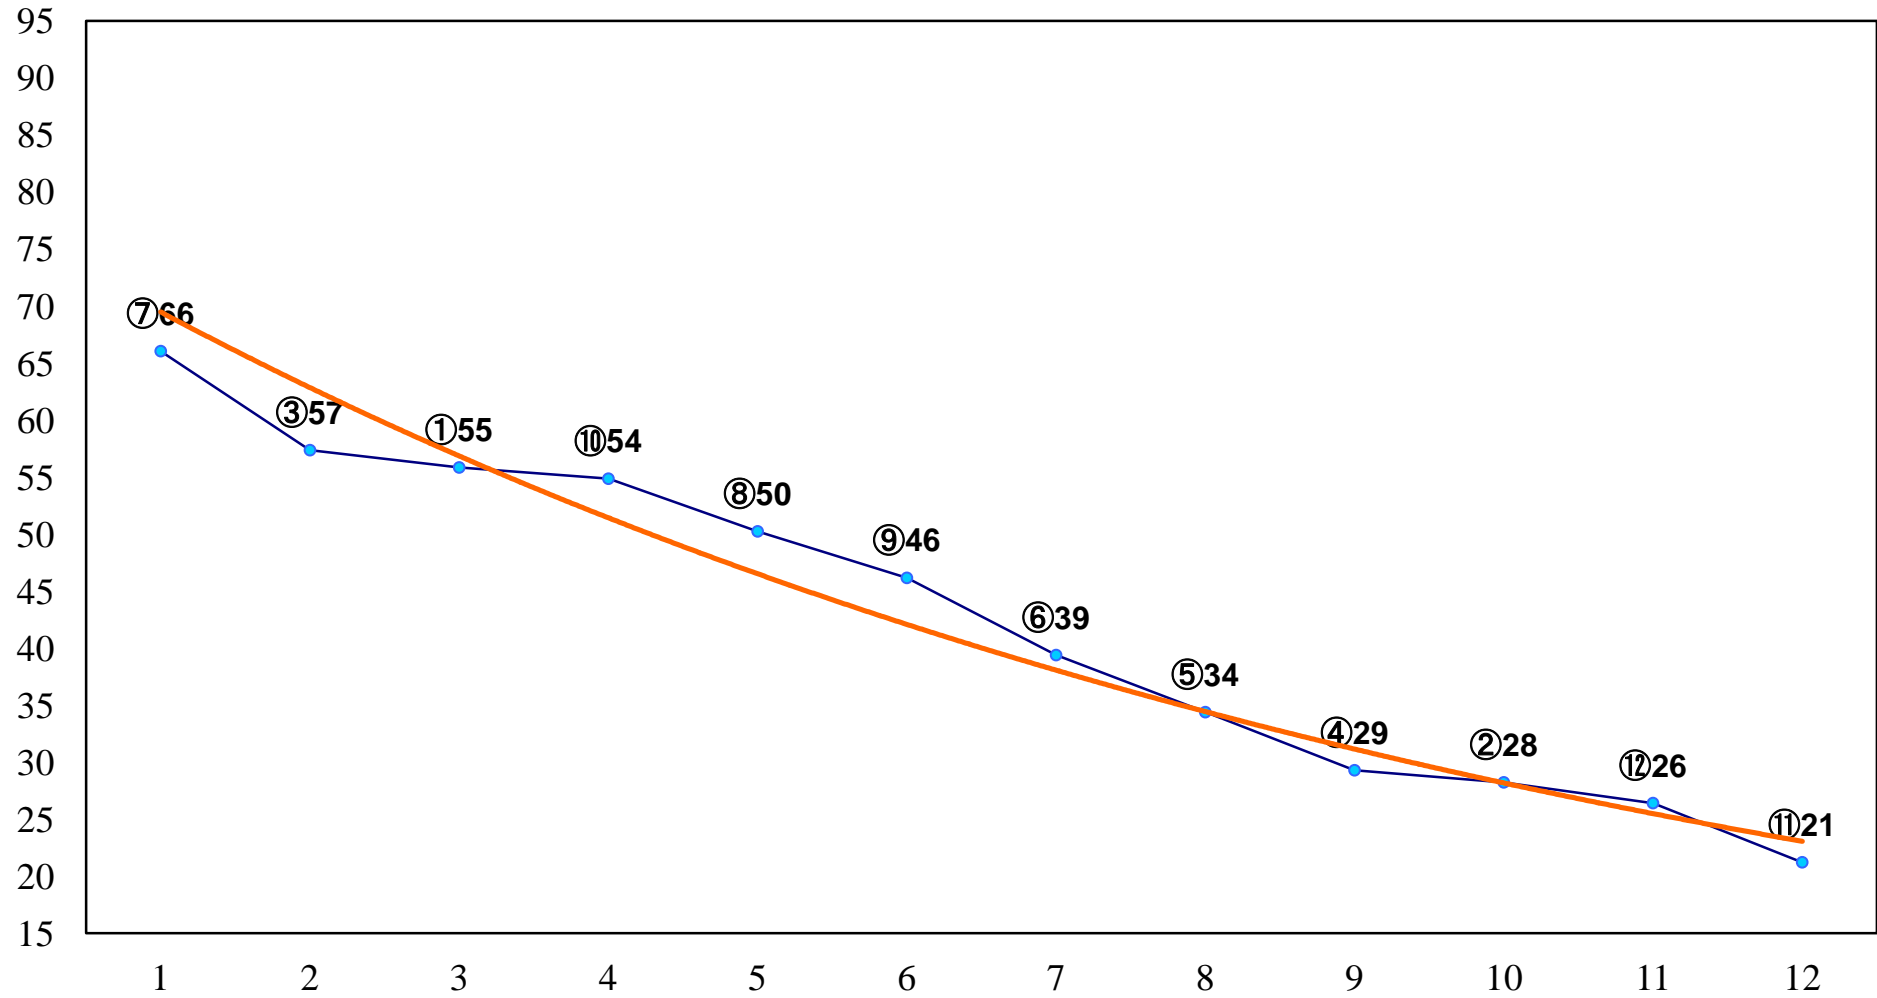

2014年04月30日(水) 浦和競馬 1R 11:15
3歳 左1400m

2014年04月30日(水) 浦和競馬 2R 11:45
3歳 左1400m

2014年04月30日(水) 浦和競馬 3R 12:15
C3十 十一 左1400m

2014年04月30日(水) 浦和競馬 4R 12:45
C3十 十一 左1400m

2014年04月30日(水) 浦和競馬 5R 13:15
C3八九 左1500m