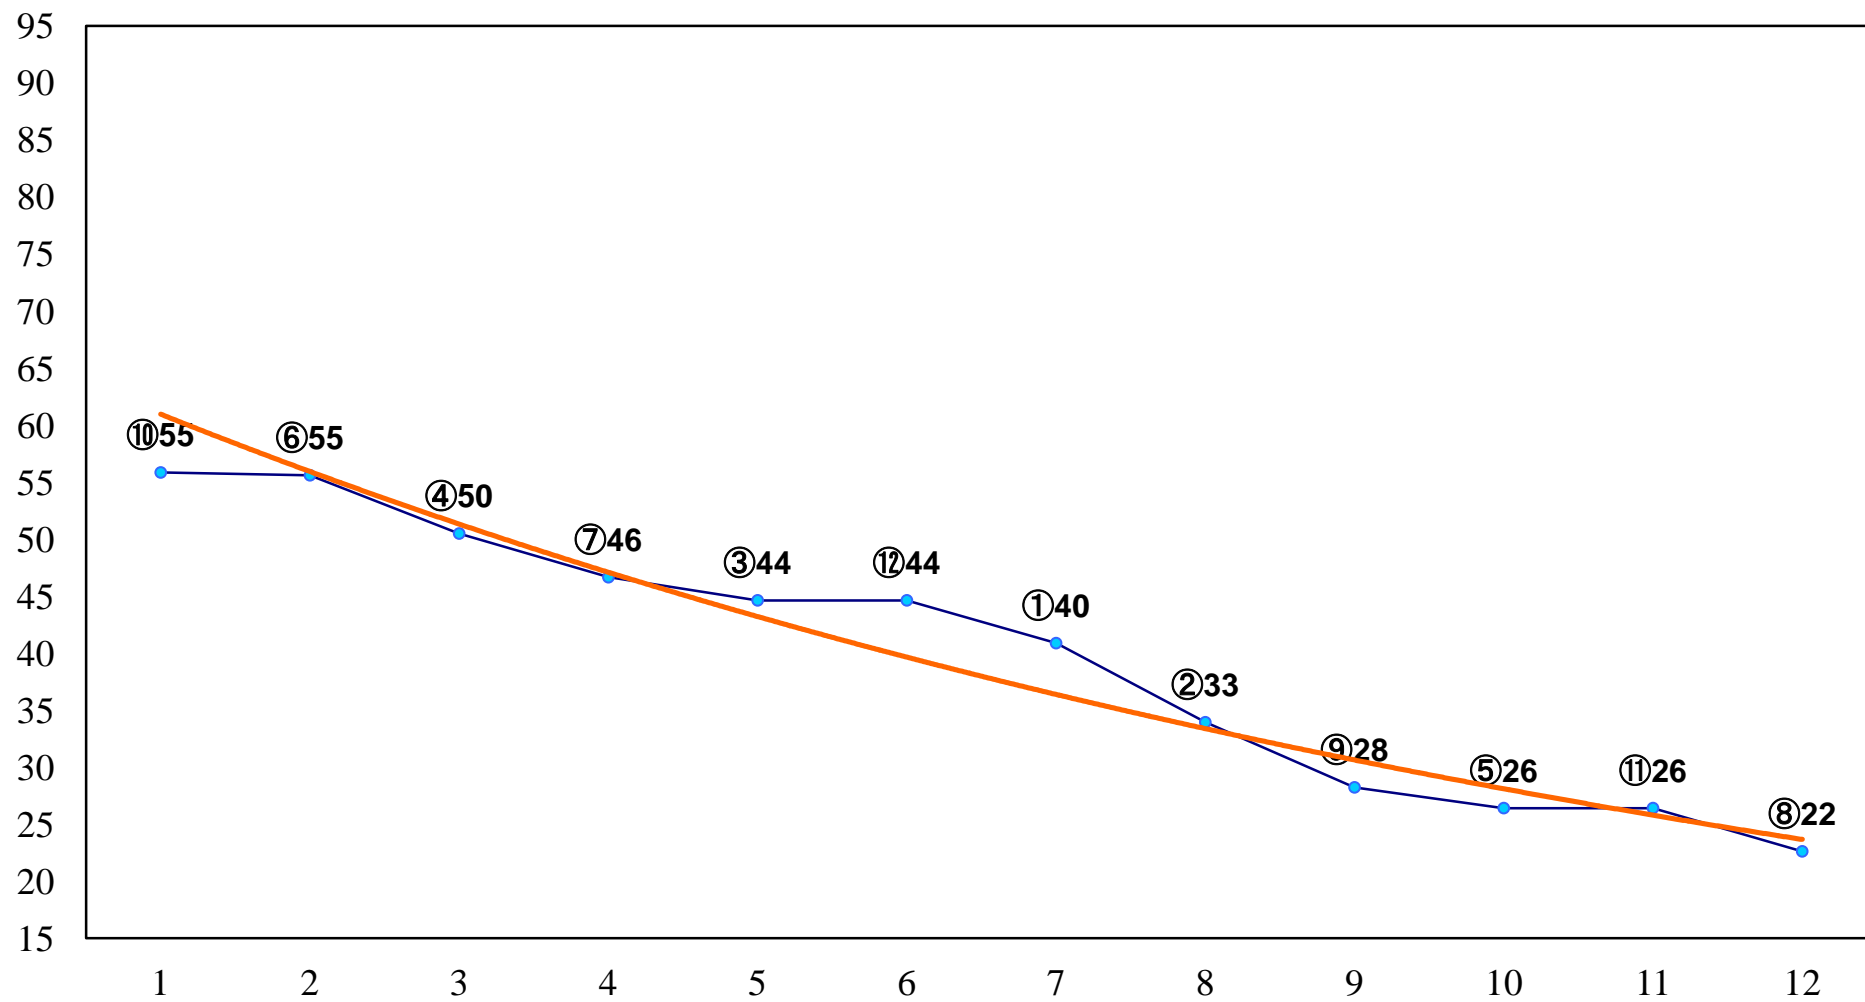

2014年04月30日(水) 浦和競馬 6R 13:45
C3八九 左1400m

2014年04月30日(水) 浦和競馬 7R 14:15
C2八九 左1400m

2014年04月30日(水) 浦和競馬 8R 14:50
C2八九 左1500m

2014年04月30日(水) 浦和競馬 9R 15:25
坂戸よさこい賞C2三 左1500m

2014年04月30日(水) 浦和競馬 10R 16:00
新緑特別C1三 左1600m