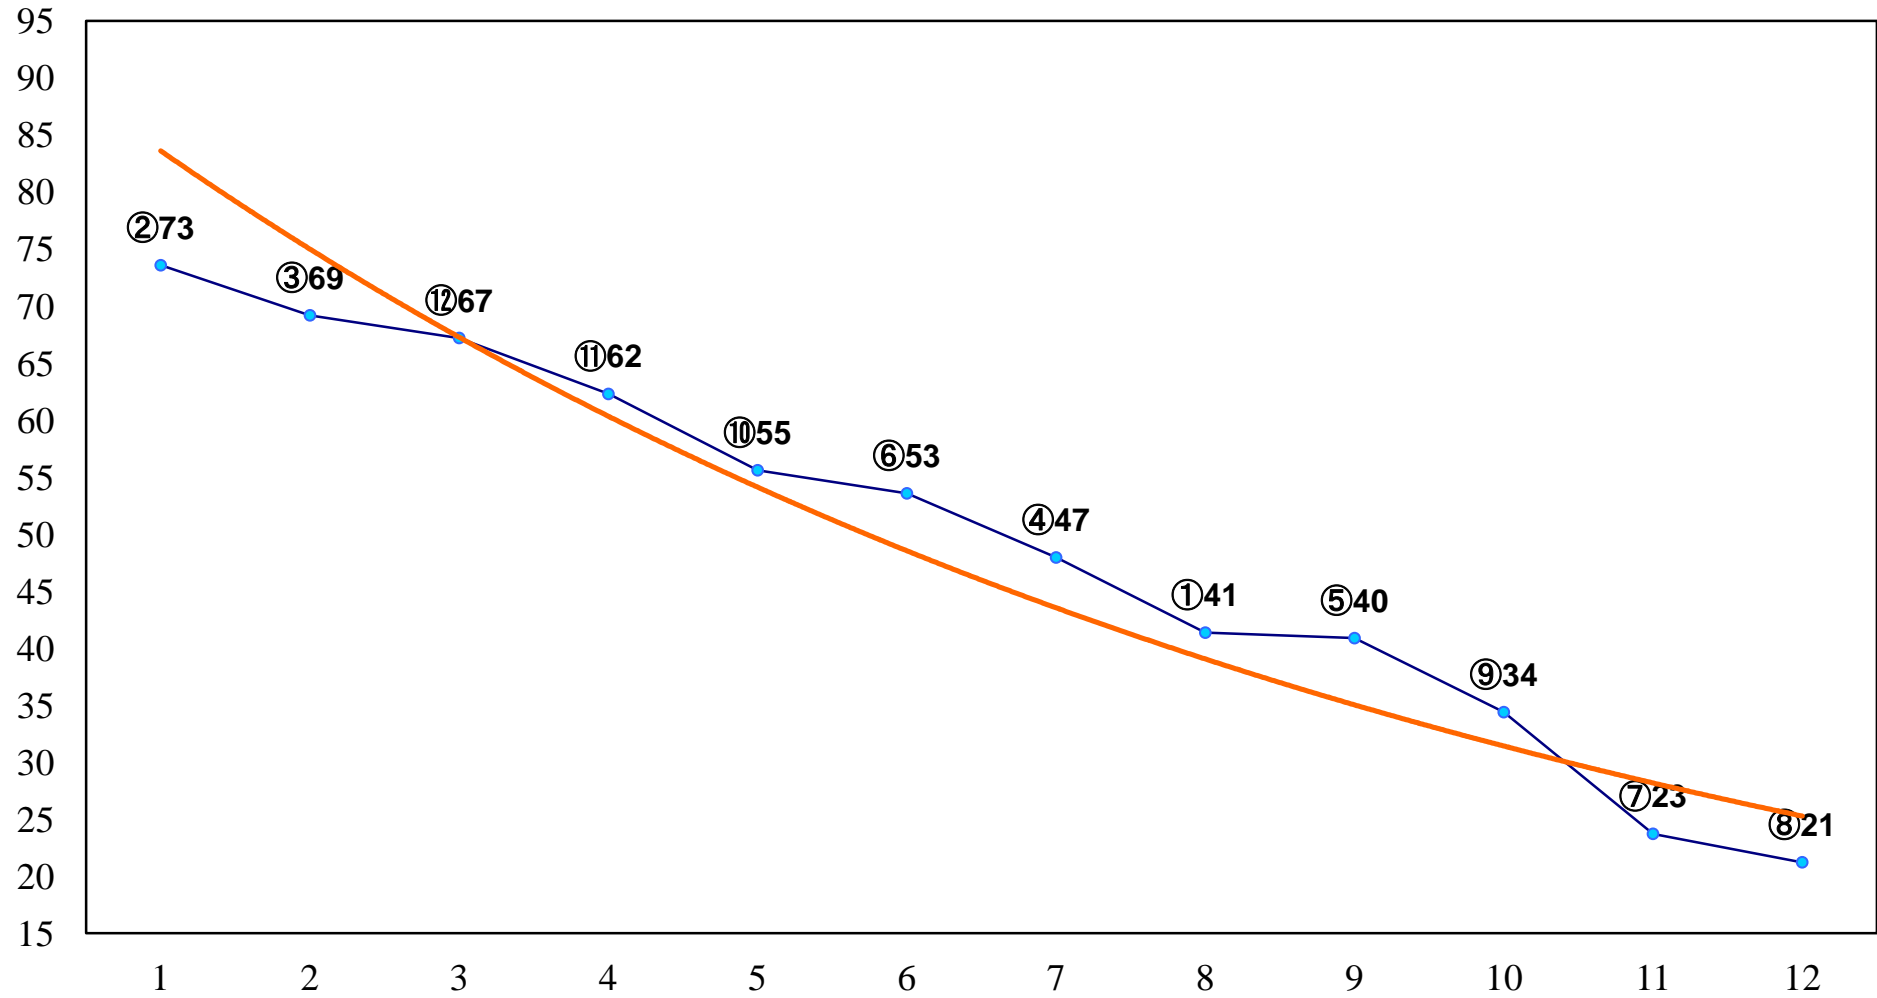

2014年04月30日(水) 浦和競馬 1R 11:15
3歳 左1400m

2014年04月30日(水) 浦和競馬 2R 11:45
3歳 左1400m

2014年04月30日(水) 浦和競馬 3R 12:15
C3十 十一 左1400m

2014年04月30日(水) 浦和競馬 4R 12:45
C3十 十一 左1400m

2014年04月30日(水) 浦和競馬 5R 13:15
C3八九 左1500m