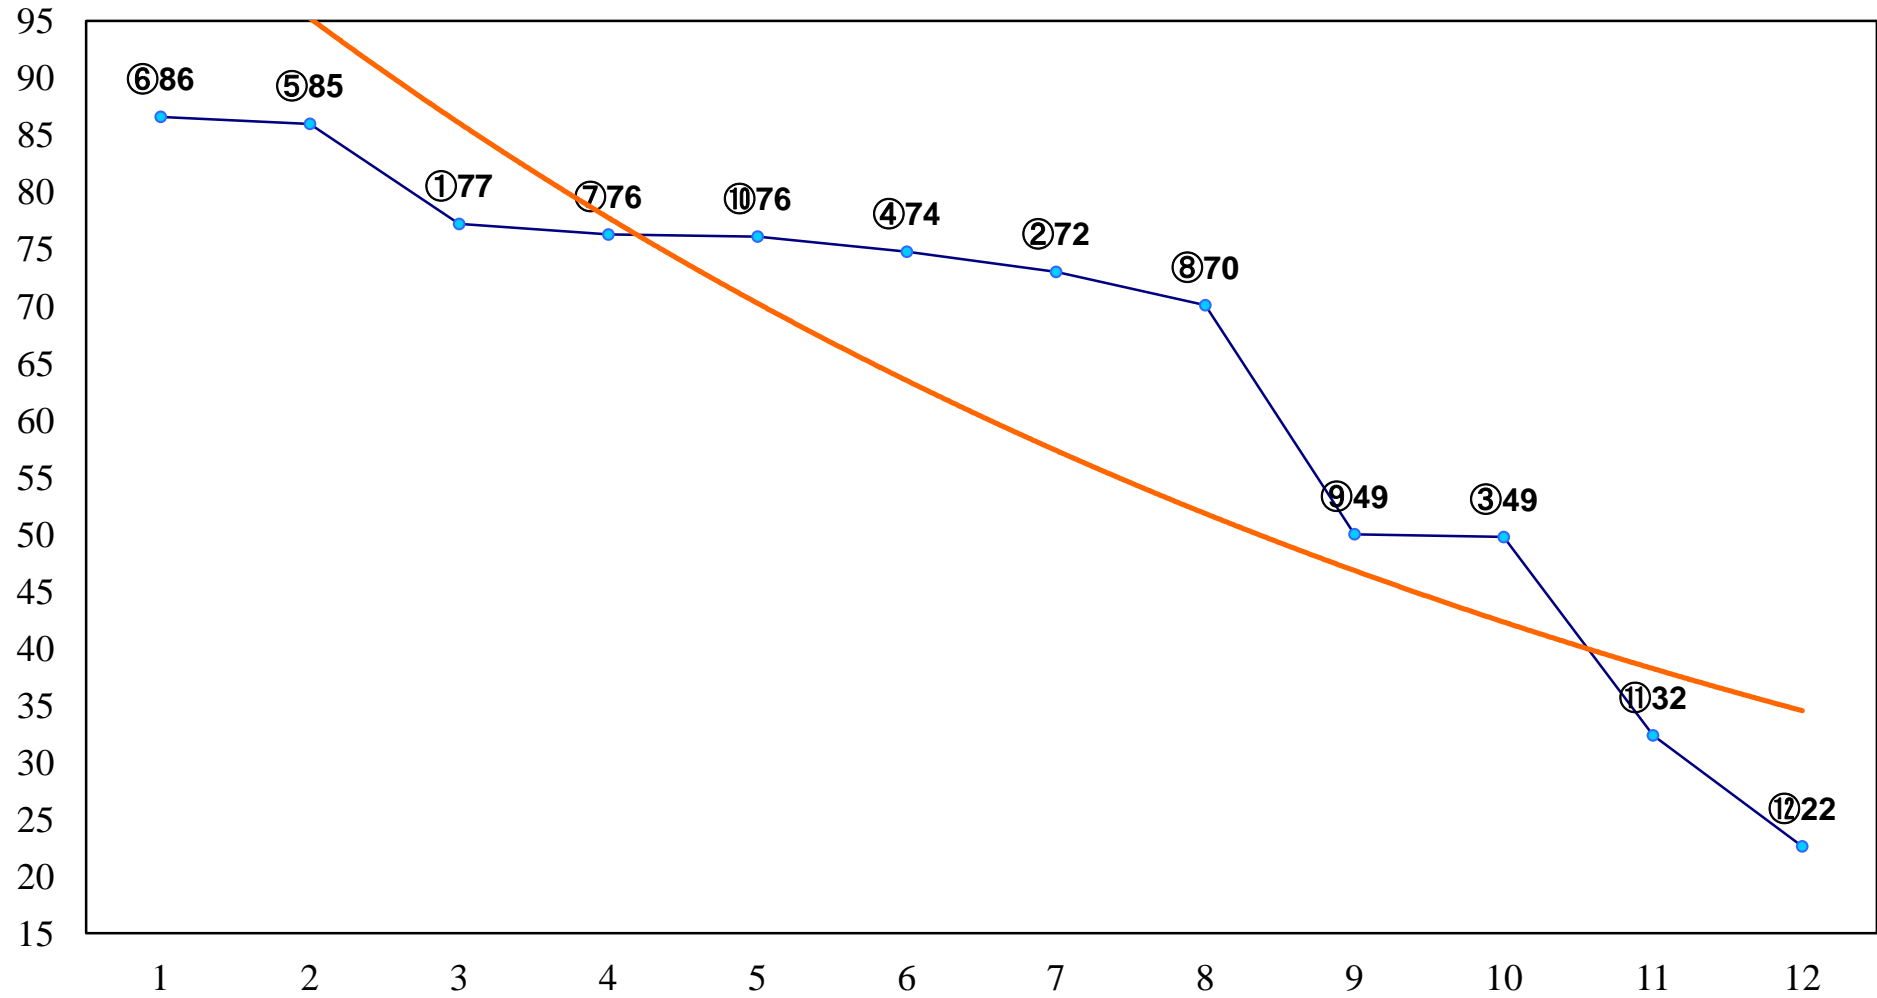

2014年04月30日(水) 浦和競馬 1R 11:15
3歳 左1400m

2014年04月30日(水) 浦和競馬 2R 11:45
3歳 左1400m

2014年04月30日(水) 浦和競馬 3R 12:15
C3十 十一 左1400m

2014年04月30日(水) 浦和競馬 4R 12:45
C3十 十一 左1400m

2014年04月30日(水) 浦和競馬 5R 13:15
C3八九 左1500m