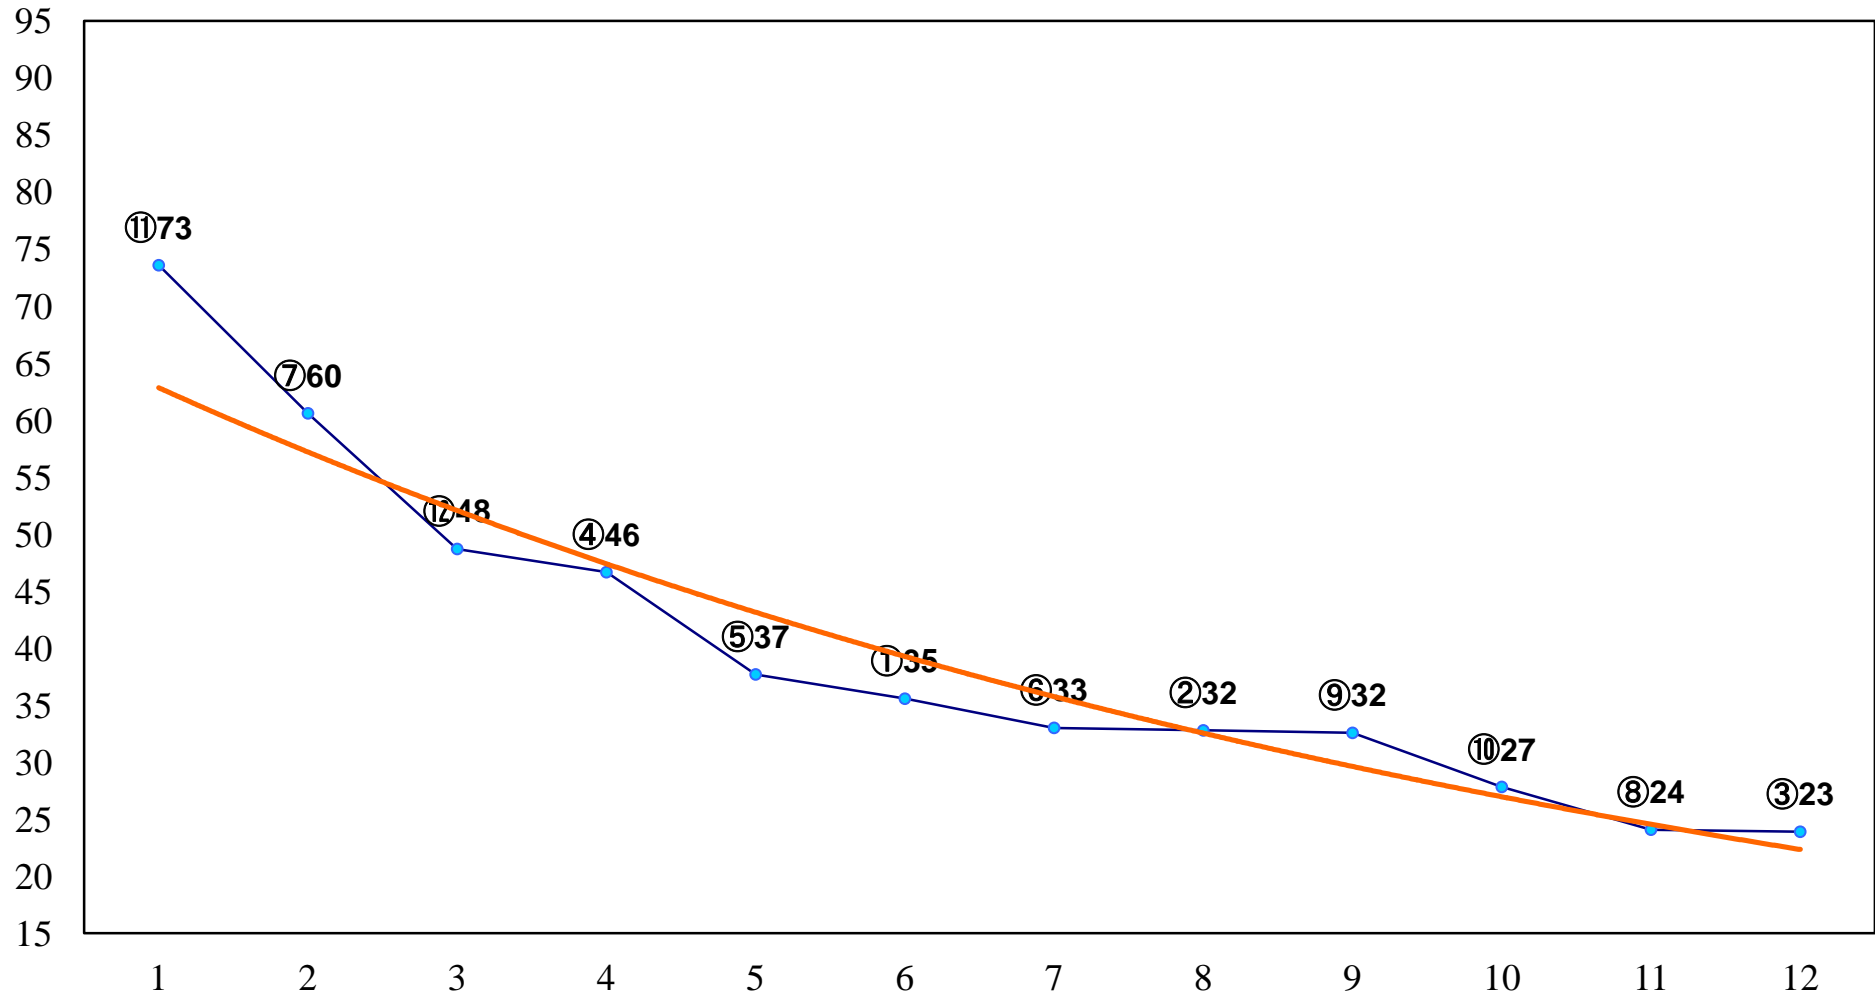

2014年04月30日(水) 浦和競馬 7R 14:15
C2八九 左1400m