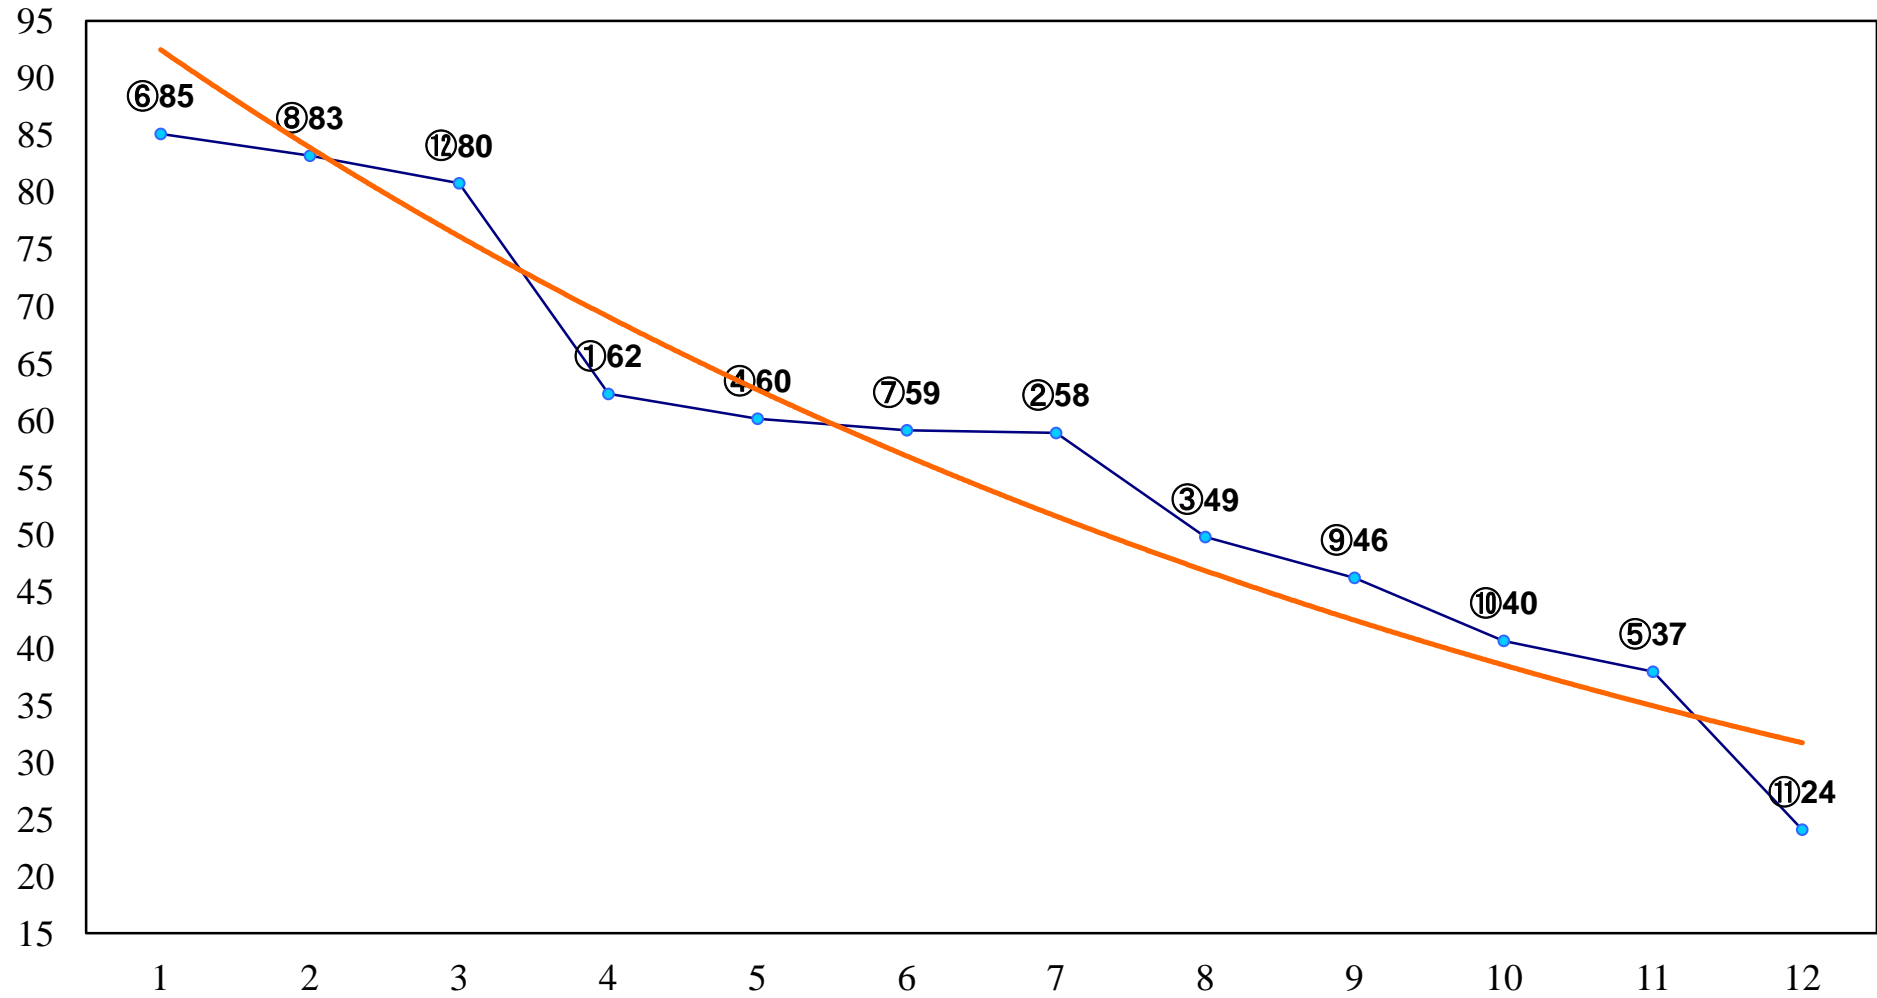

2014年04月30日(水) 浦和競馬 1R 11:15
3歳 左1400m

2014年04月30日(水) 浦和競馬 2R 11:45
3歳 左1400m

2014年04月30日(水) 浦和競馬 3R 12:15
C3十 十一 左1400m

2014年04月30日(水) 浦和競馬 4R 12:45
C3十 十一 左1400m

2014年04月30日(水) 浦和競馬 5R 13:15
C3八九 左1500m