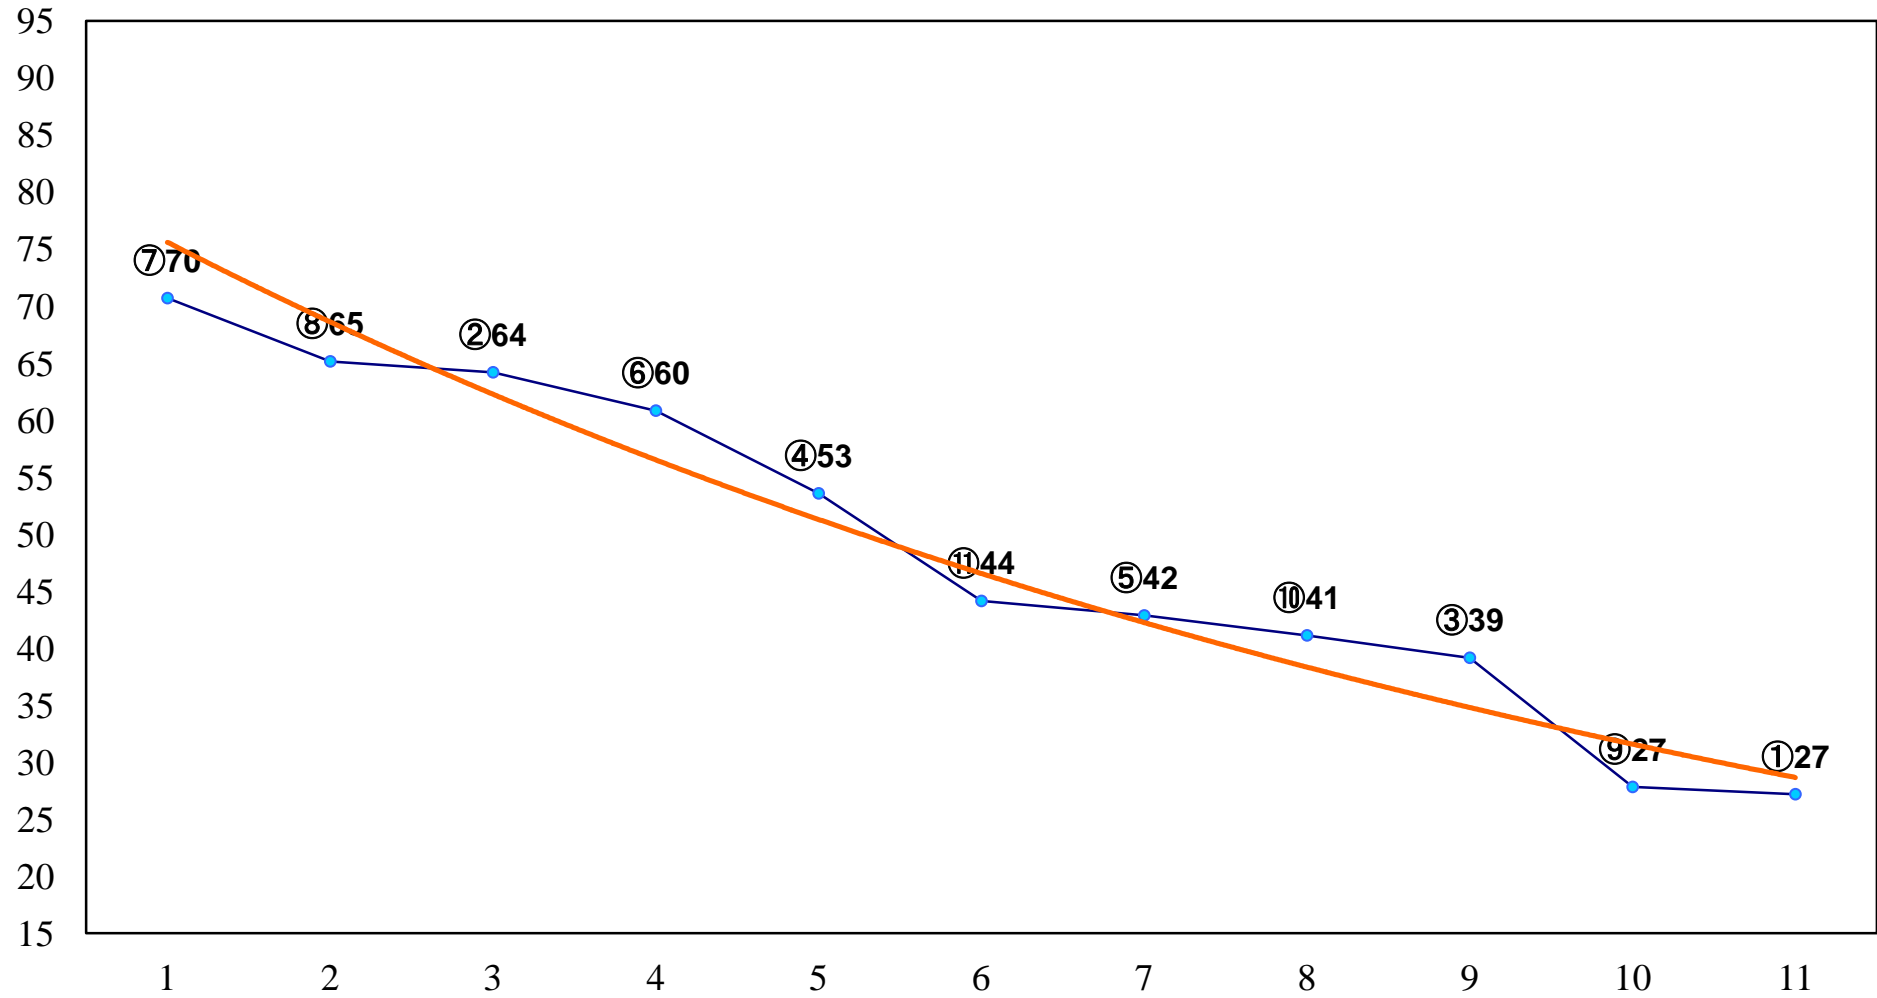

2014年04月30日(水) 浦和競馬 1R 11:15
3歳 左1400m

2014年04月30日(水) 浦和競馬 2R 11:45
3歳 左1400m

2014年04月30日(水) 浦和競馬 3R 12:15
C3十 十一 左1400m

2014年04月30日(水) 浦和競馬 4R 12:45
C3十 十一 左1400m

2014年04月30日(水) 浦和競馬 5R 13:15
C3八九 左1500m

2014年04月30日(水) 浦和競馬 6R 13:45
C3八九 左1400m

2014年04月30日(水) 浦和競馬 7R 14:15
C2八九 左1400m

2014年04月30日(水) 浦和競馬 8R 14:50
C2八九 左1500m

2014年04月30日(水) 浦和競馬 9R 15:25
坂戸よさこい賞C2三 左1500m

2014年04月30日(水) 浦和競馬 10R 16:00
新緑特別C1三 左1600m