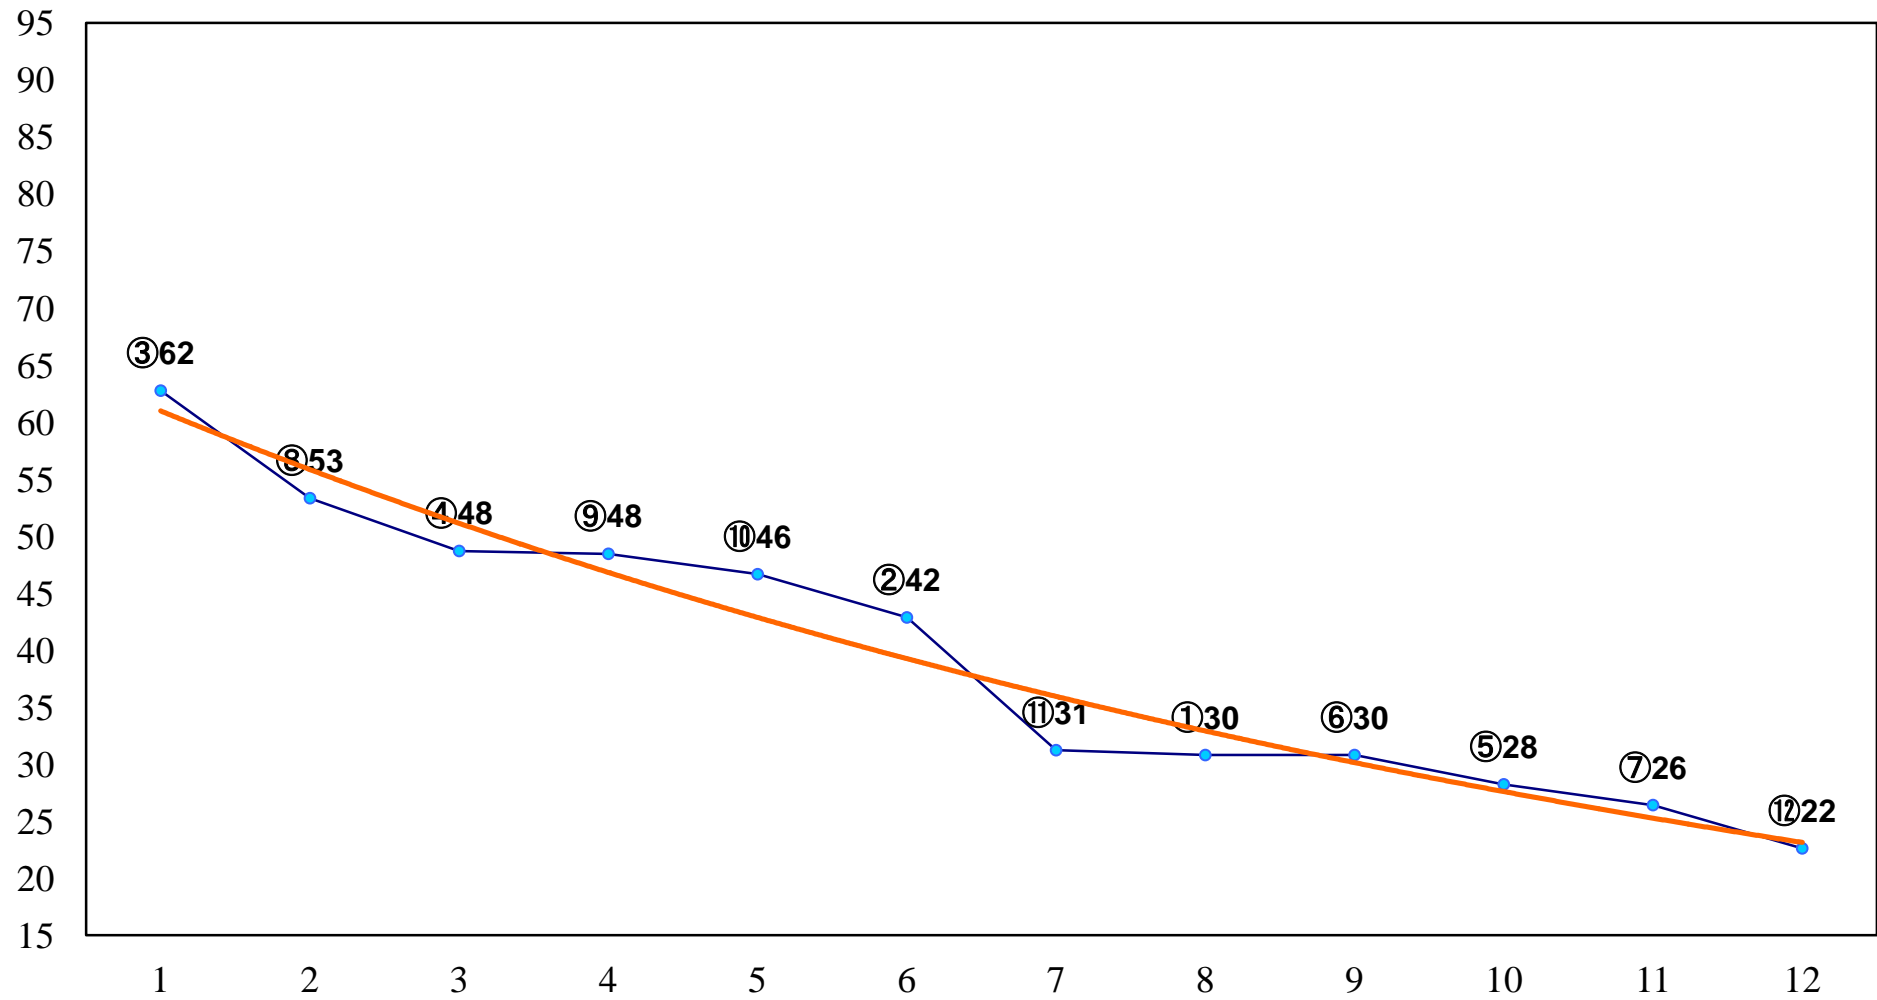

2014年05月01日(木) 浦和競馬 8R 14:50
C2十 十一 左1500m