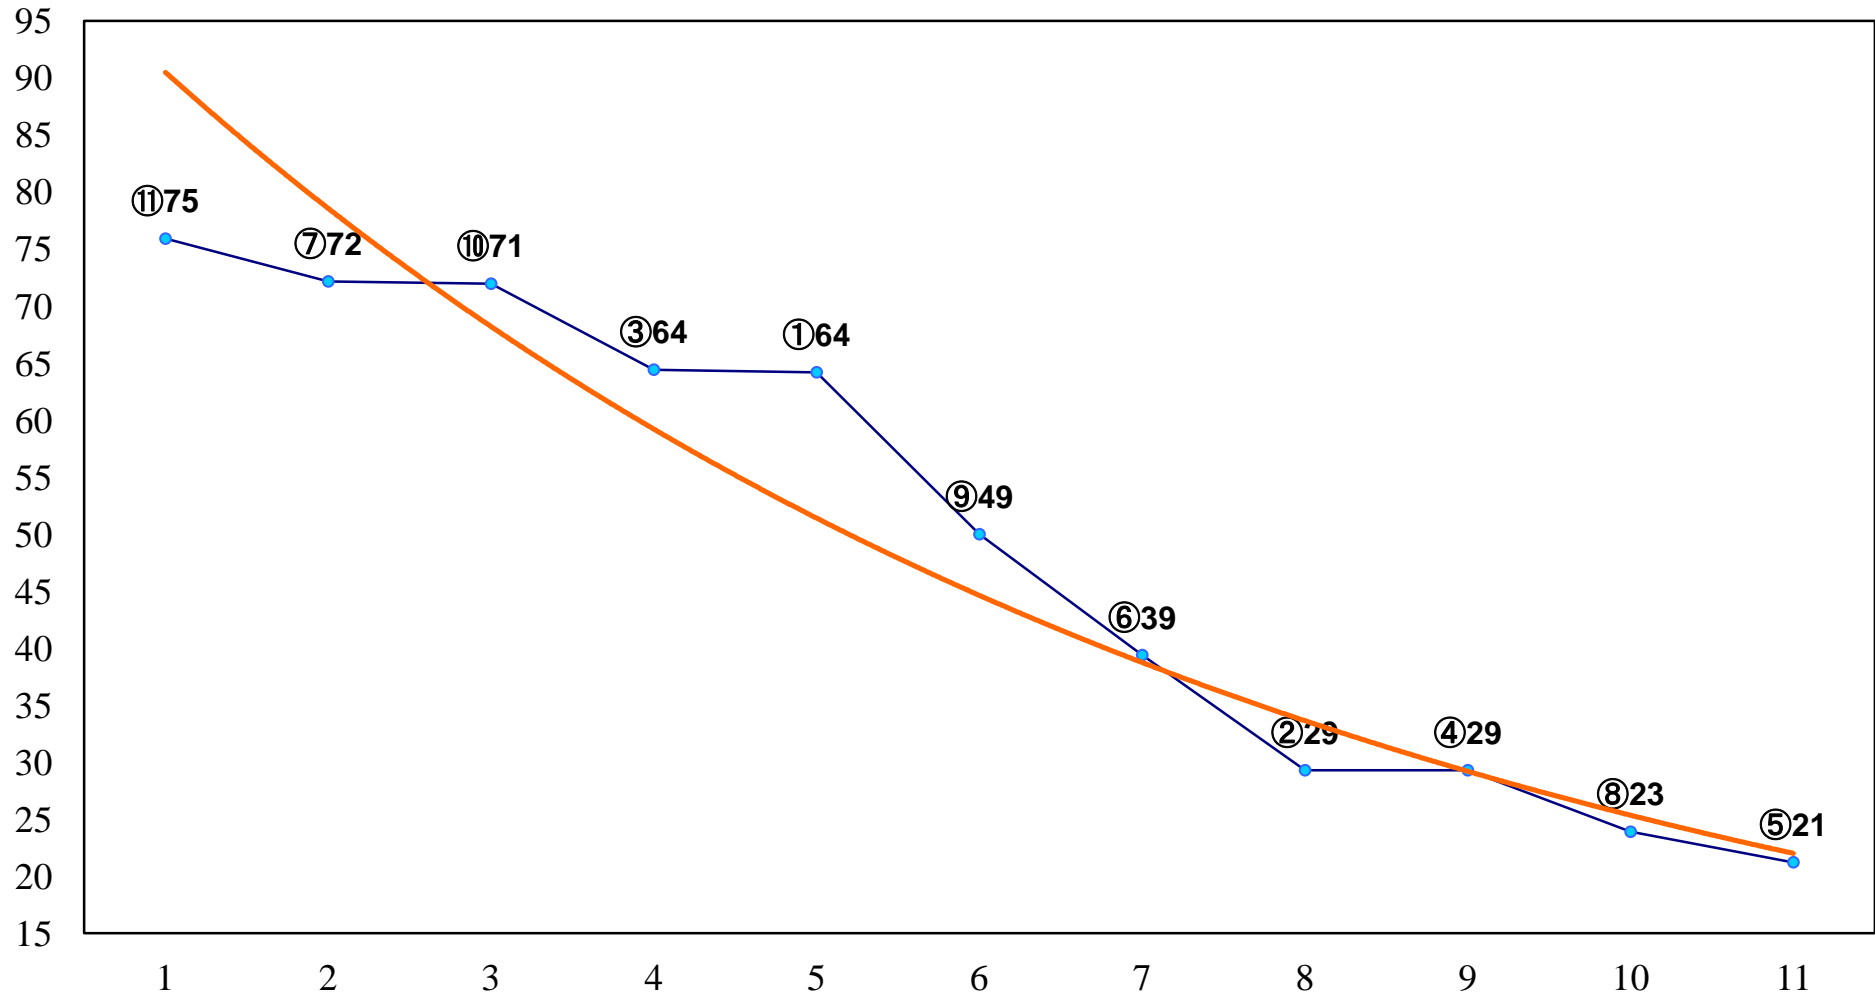

2014年05月01日(木) 浦和競馬 1R 11:15
3歳 左1400m

2014年05月01日(木) 浦和競馬 2R 11:45
3歳 左1400m

2014年05月01日(木) 浦和競馬 3R 12:15
C3六七 左1400m

2014年05月01日(木) 浦和競馬 4R 12:45
C3六七 左1400m

2014年05月01日(木) 浦和競馬 5R 13:15
C3二 左1500m

2014年05月01日(木) 浦和競馬 6R 13:45
C2十十一 左1400m