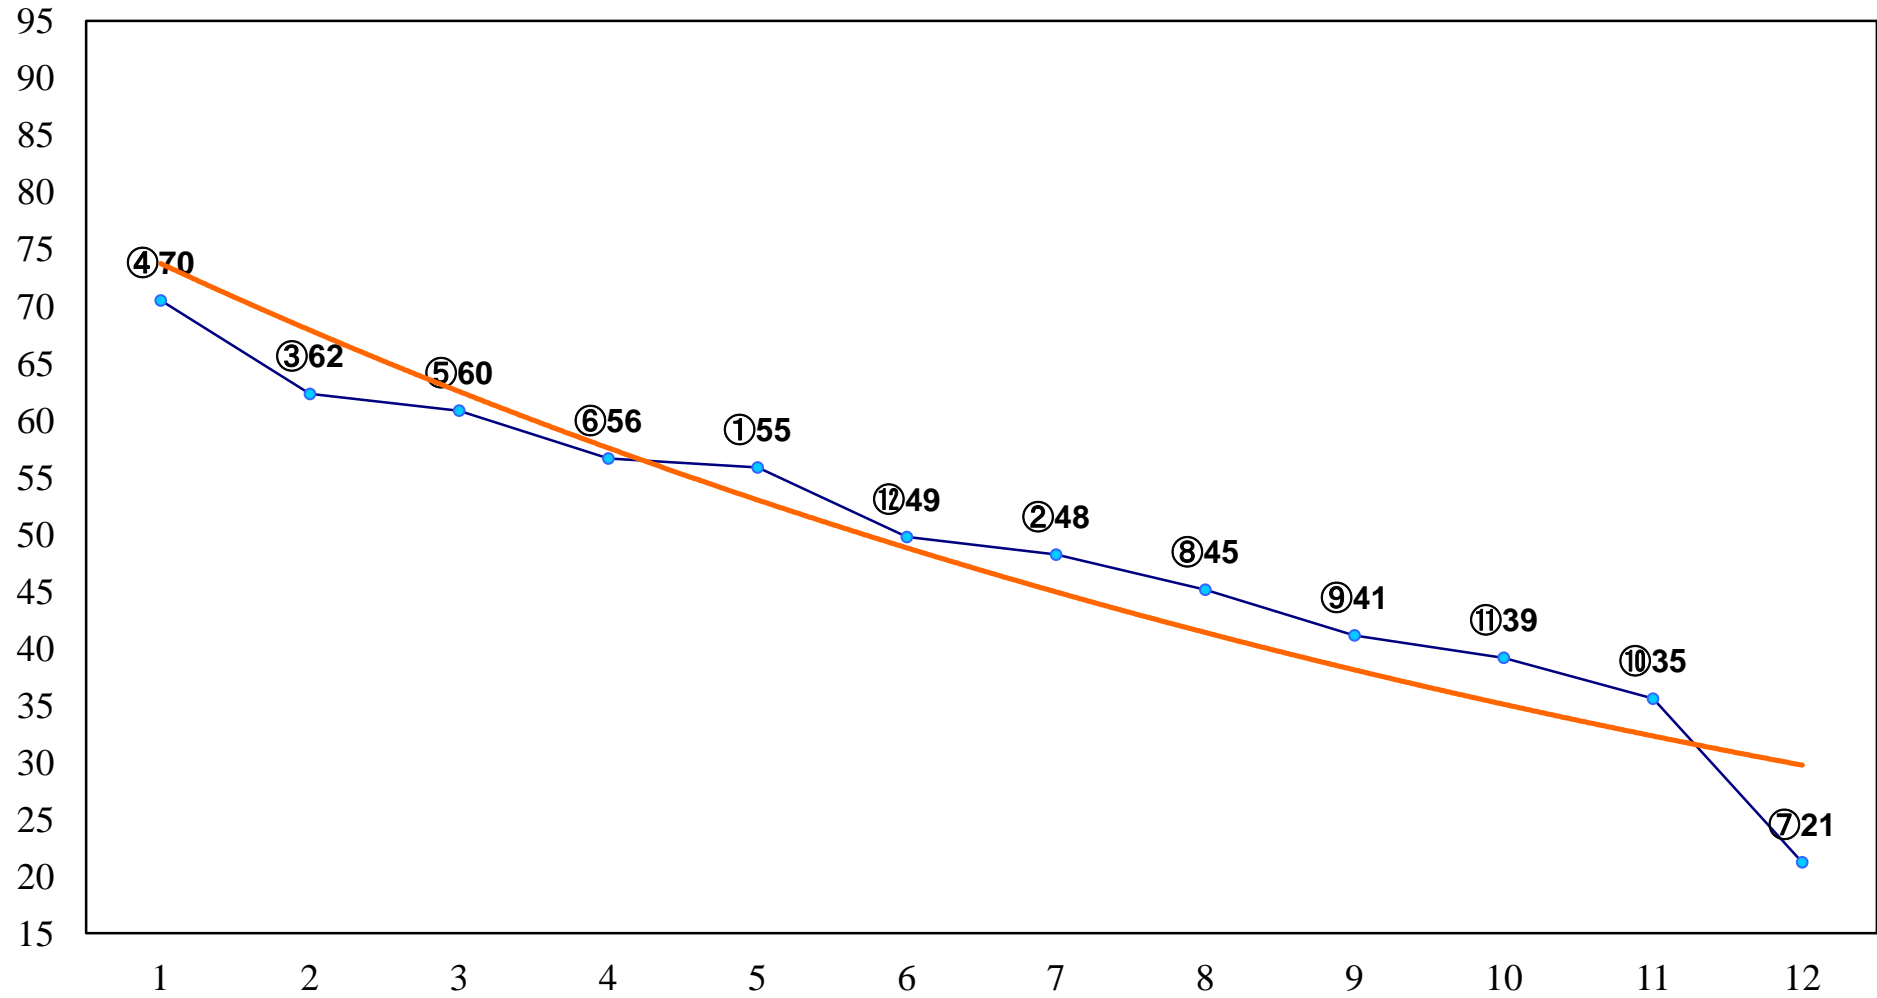

2014年05月01日(木) 浦和競馬 1R 11:15
3歳 左1400m

2014年05月01日(木) 浦和競馬 2R 11:45
3歳 左1400m

2014年05月01日(木) 浦和競馬 3R 12:15
C3六七 左1400m

2014年05月01日(木) 浦和競馬 4R 12:45
C3六七 左1400m

2014年05月01日(木) 浦和競馬 5R 13:15
C3二 左1500m

2014年05月01日(木) 浦和競馬 6R 13:45
C2十十一 左1400m