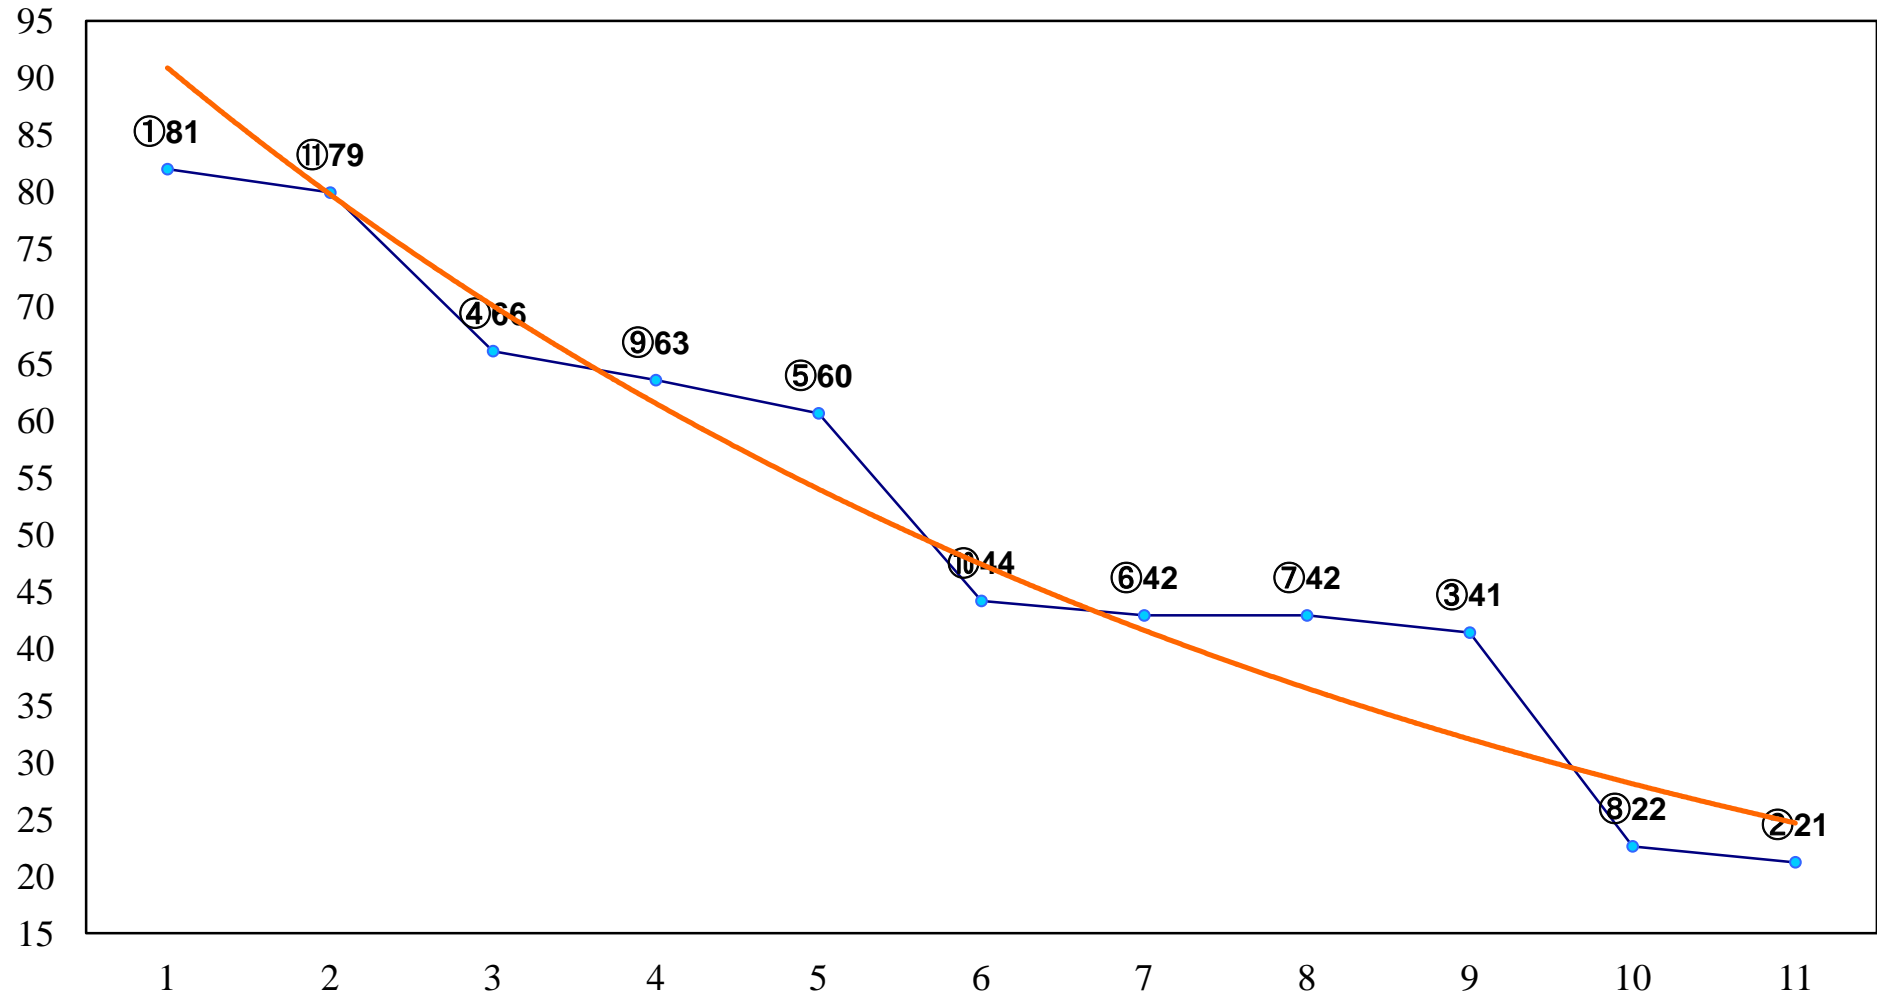

2014年05月01日(木) 浦和競馬 1R 11:15
3歳 左1400m

2014年05月01日(木) 浦和競馬 2R 11:45
3歳 左1400m

2014年05月01日(木) 浦和競馬 3R 12:15
C3六七 左1400m

2014年05月01日(木) 浦和競馬 4R 12:45
C3六七 左1400m

2014年05月01日(木) 浦和競馬 5R 13:15
C3二 左1500m

2014年05月01日(木) 浦和競馬 6R 13:45
C2十十一 左1400m