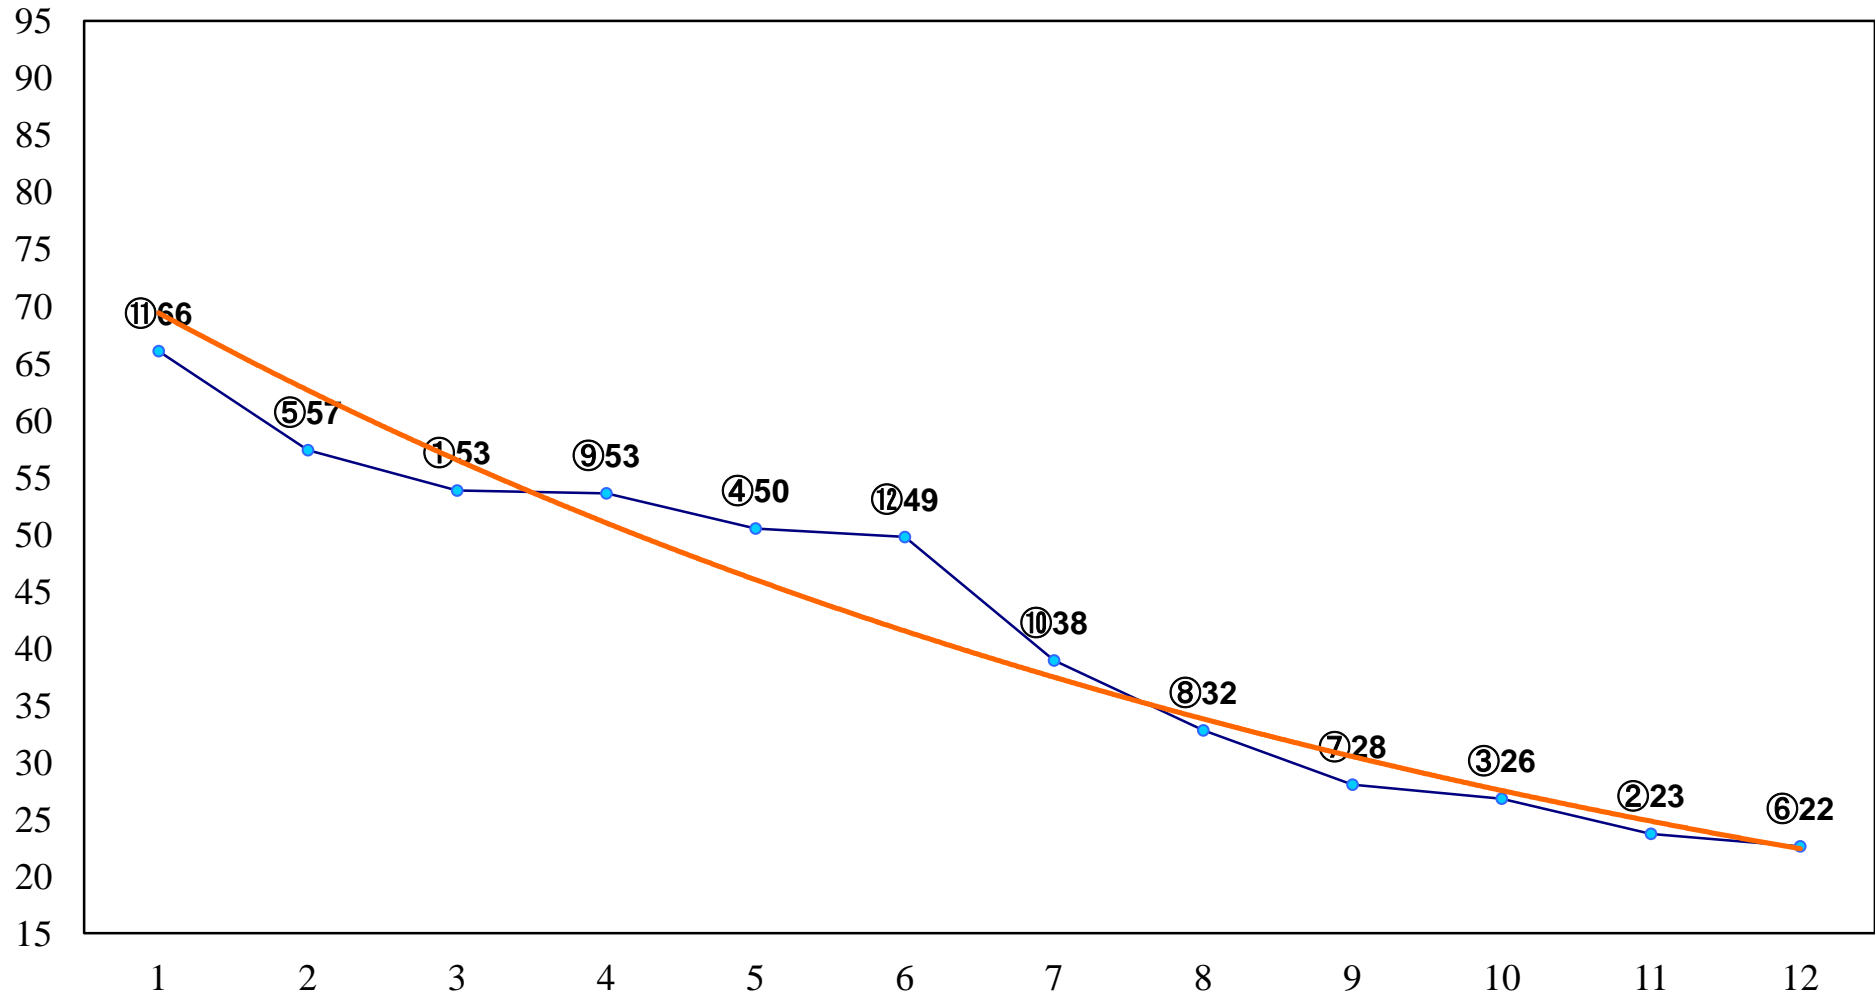

2014年05月01日(木) 浦和競馬 1R 11:15
3歳 左1400m

2014年05月01日(木) 浦和競馬 2R 11:45
3歳 左1400m

2014年05月01日(木) 浦和競馬 3R 12:15
C3六七 左1400m

2014年05月01日(木) 浦和競馬 4R 12:45
C3六七 左1400m

2014年05月01日(木) 浦和競馬 5R 13:15
C3二 左1500m

2014年05月01日(木) 浦和競馬 6R 13:45
C2十十一 左1400m