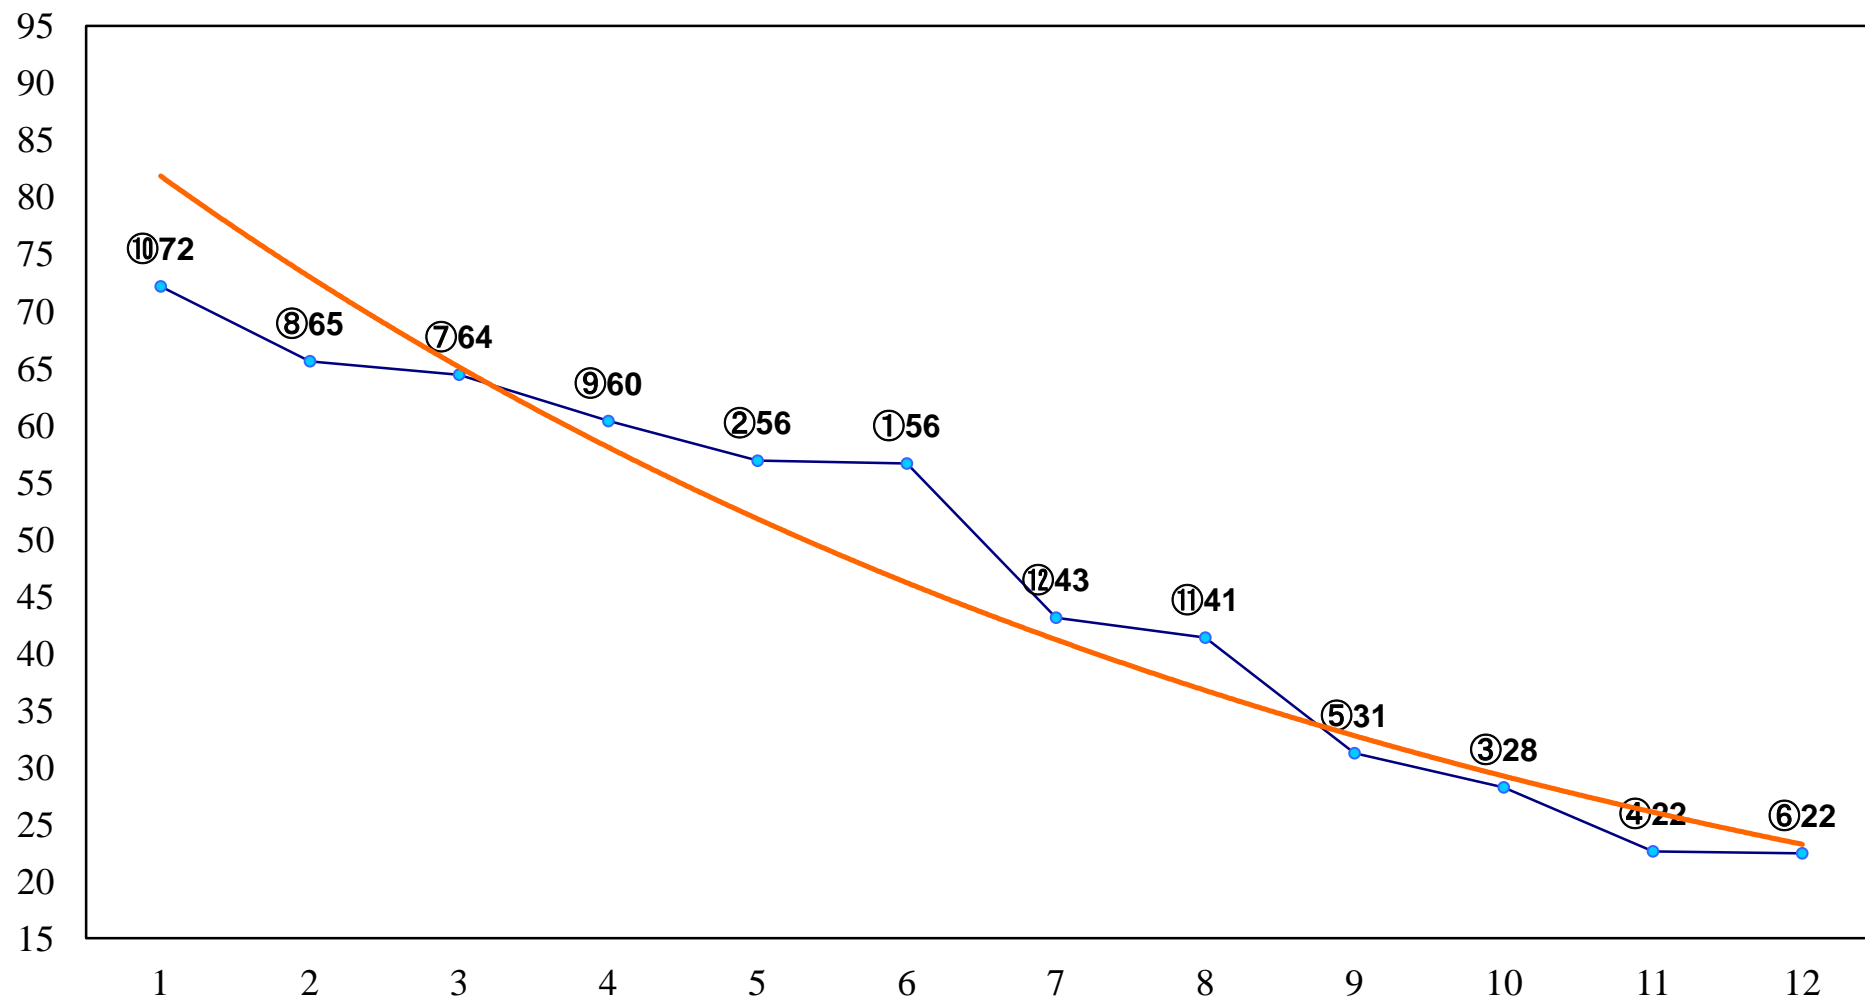

2014年05月01日(木) 浦和競馬 7R 14:15
J交 ツインメイト特別3歳選抜馬 左1400m