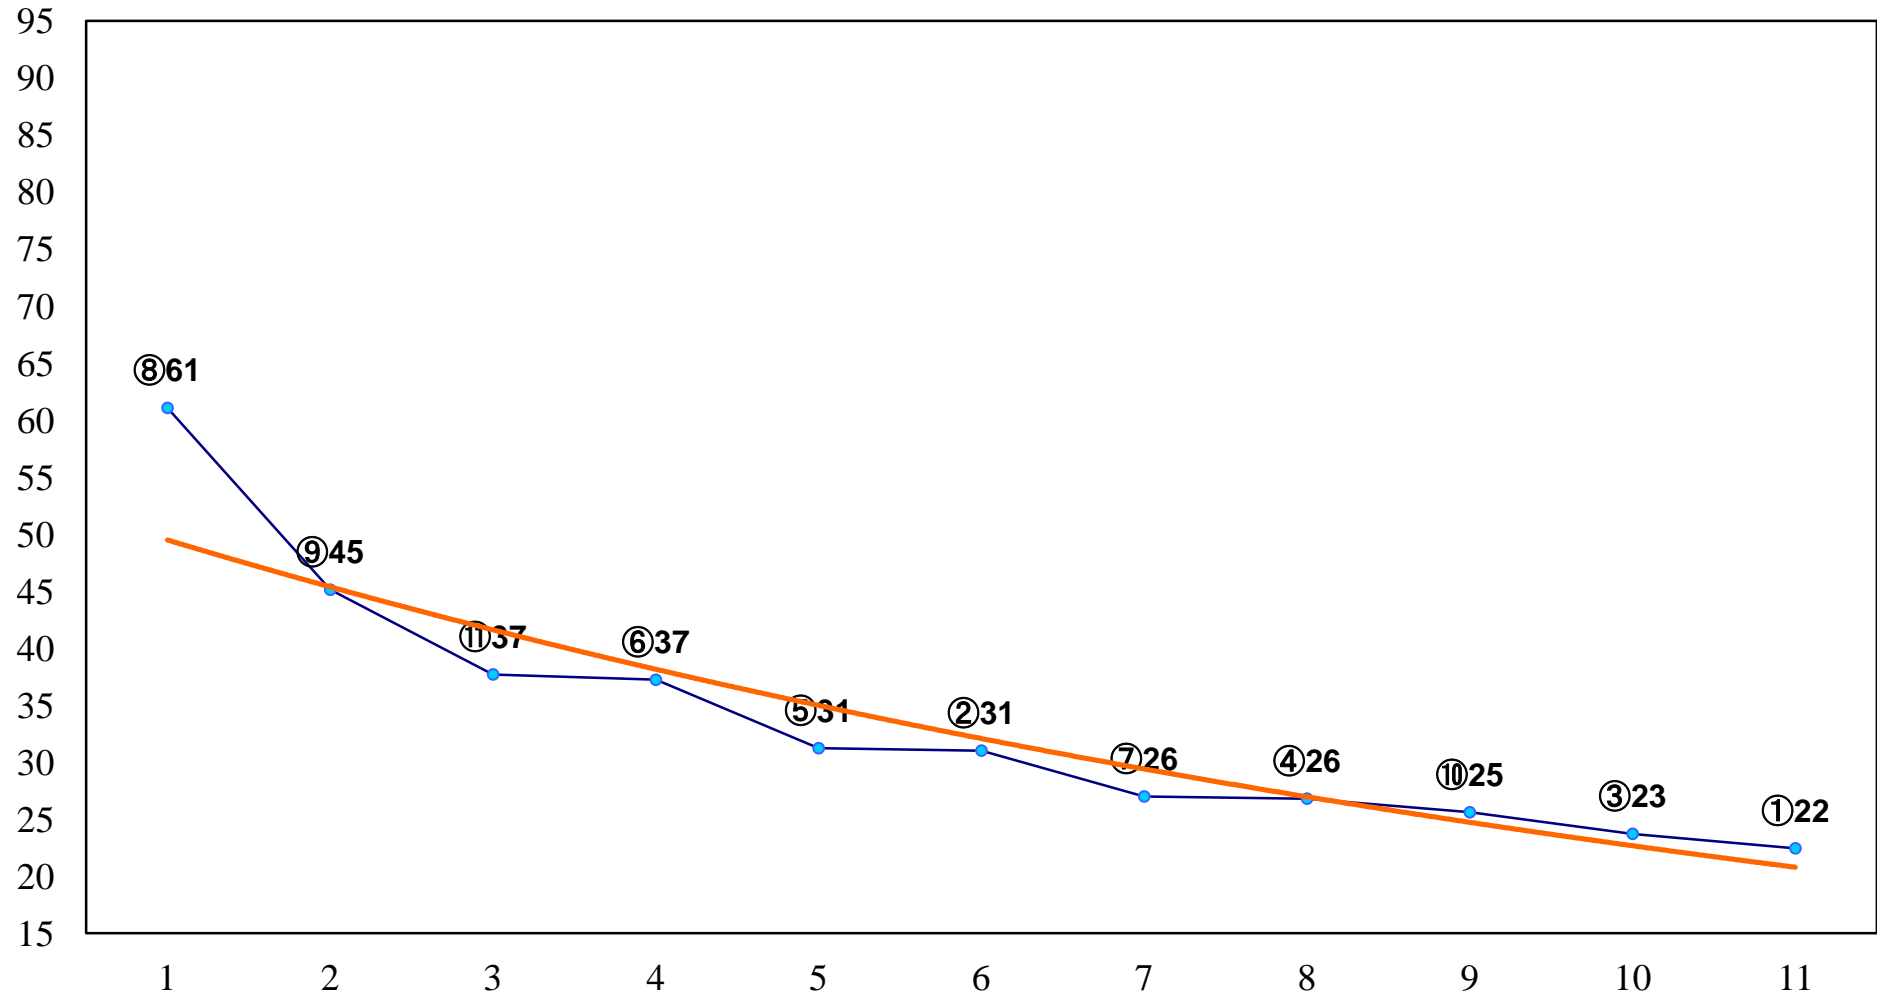

2014年05月01日(木) 浦和競馬 9R 15:25
ライラック賞C2選抜牝馬 左1400m