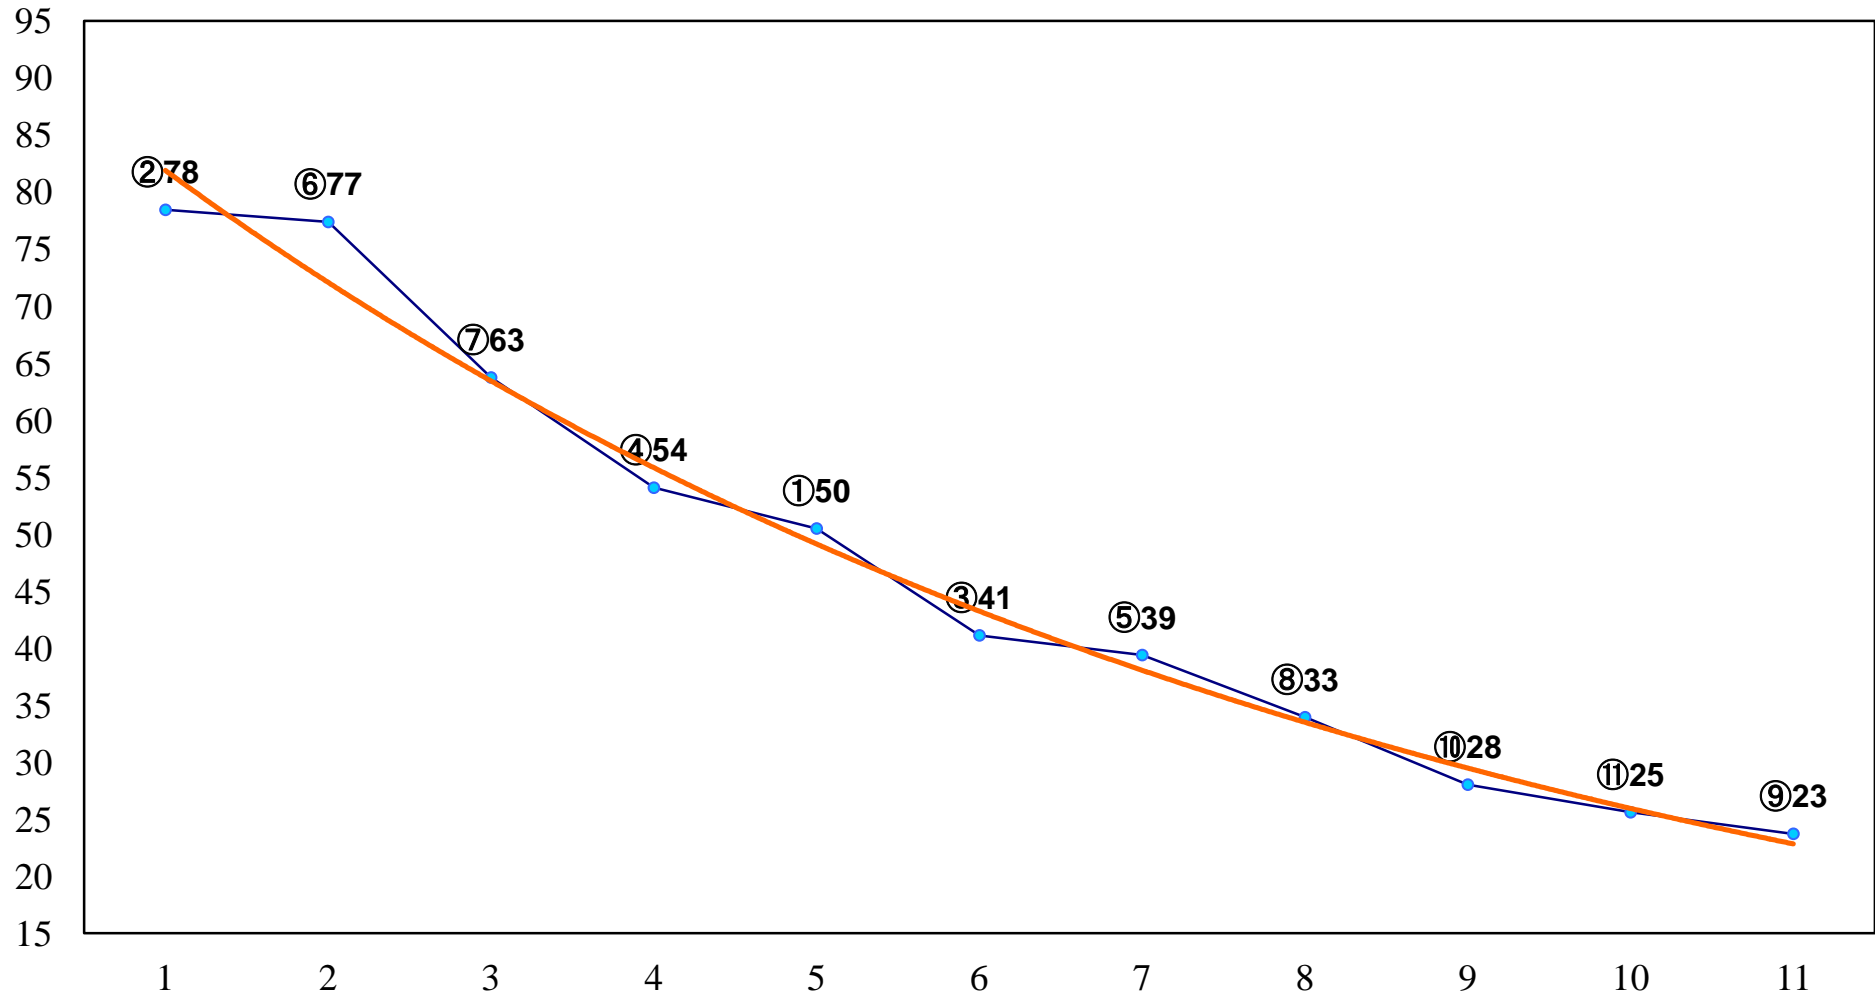

2014年05月01日(木) 浦和競馬 7R 14:15
J交 ツインメイト特別3歳選抜馬 左1400m

2014年05月01日(木) 浦和競馬 8R 14:50
C2十 十一 左1500m

2014年05月01日(木) 浦和競馬 9R 15:25
ライラック賞C2選抜牝馬 左1400m

2014年05月01日(木) 浦和競馬 11R 16:40
芝桜特別B1B2一 左1600m

2014年05月01日(木) 浦和競馬 12R 17:15
あやめ賞C1五 左1500m