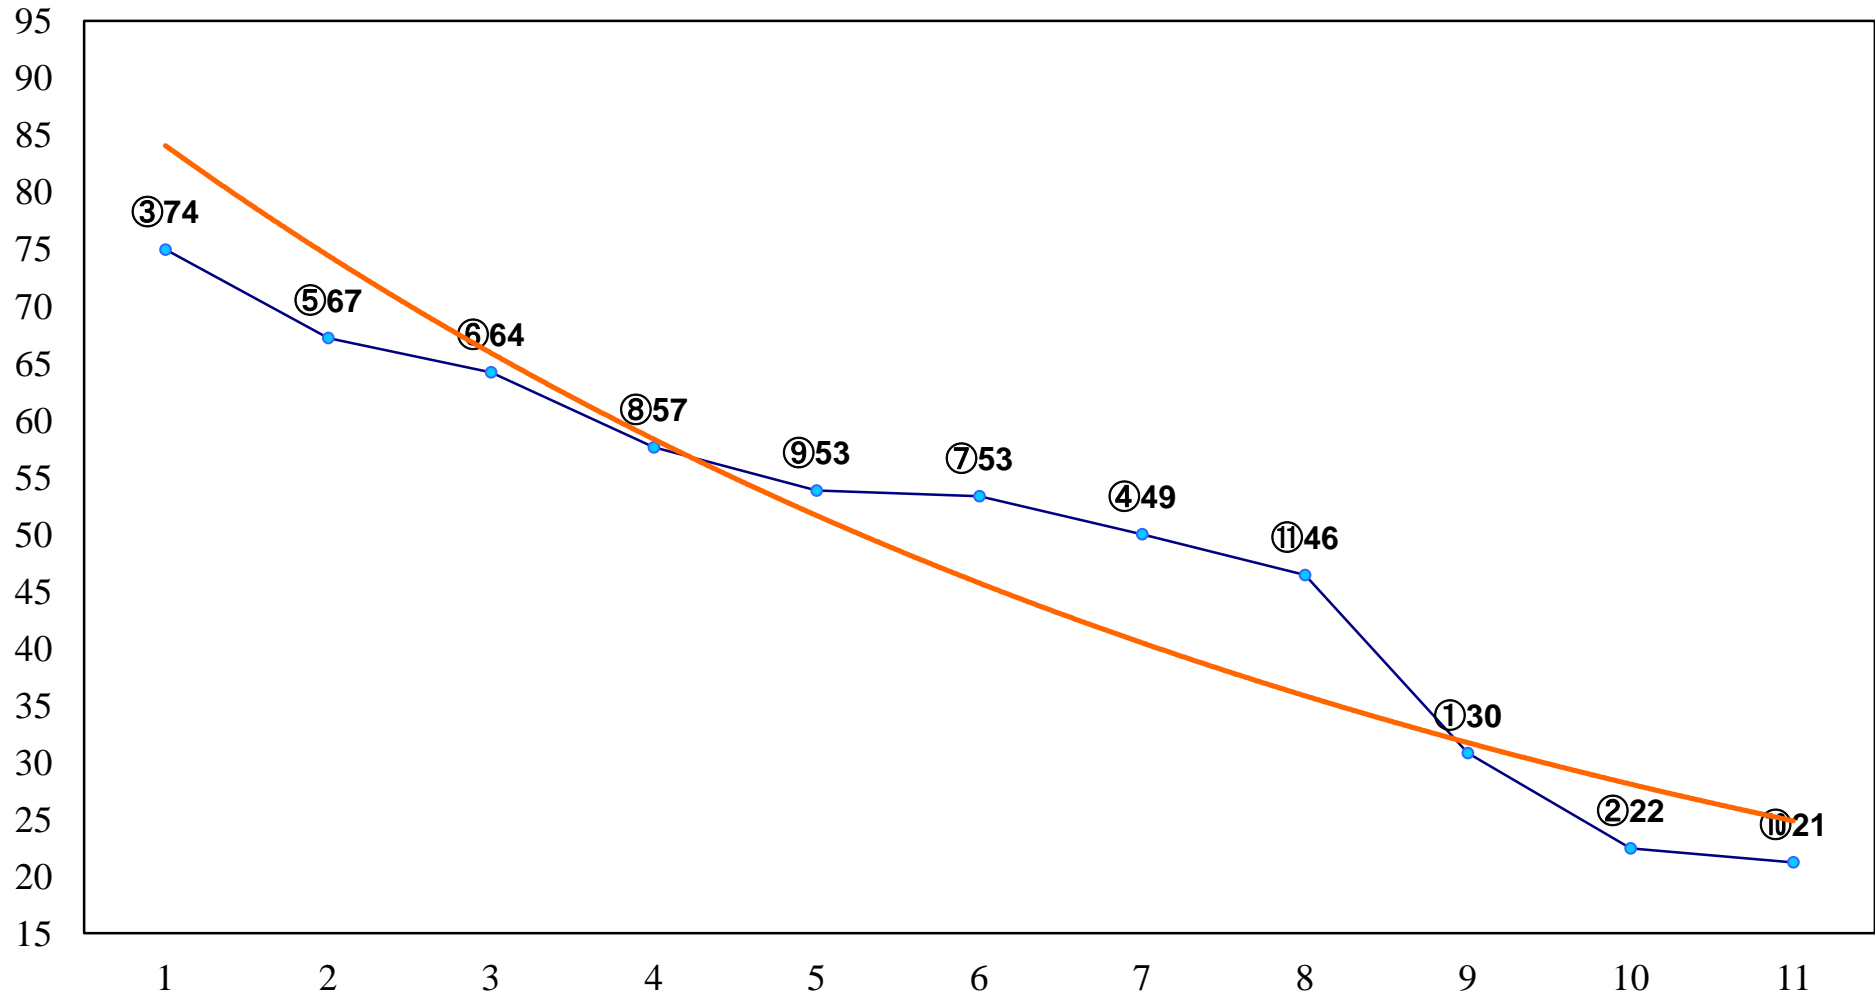

2014年05月01日(木) 浦和競馬 1R 11:15
3歳 左1400m

2014年05月01日(木) 浦和競馬 2R 11:45
3歳 左1400m

2014年05月01日(木) 浦和競馬 3R 12:15
C3六七 左1400m

2014年05月01日(木) 浦和競馬 4R 12:45
C3六七 左1400m

2014年05月01日(木) 浦和競馬 5R 13:15
C3二 左1500m

2014年05月01日(木) 浦和競馬 6R 13:45
C2十十一 左1400m