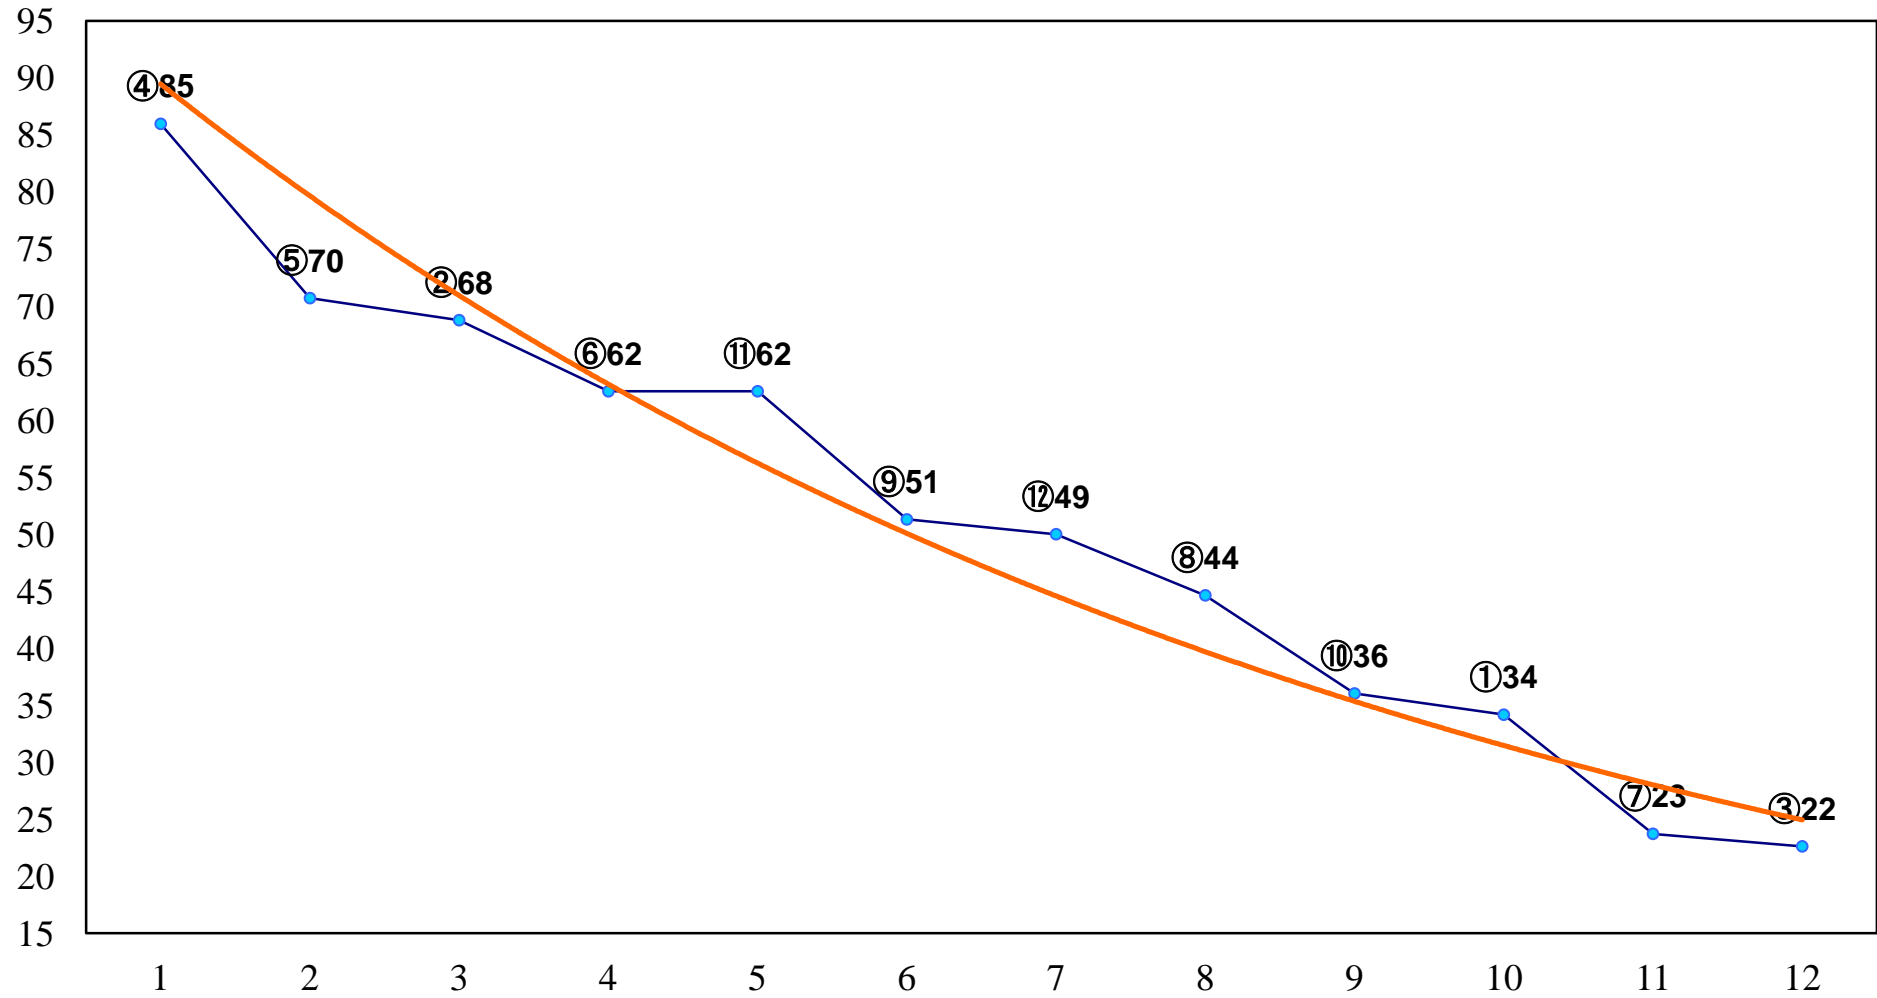

2014年05月01日(木) 浦和競馬 1R 11:15
3歳 左1400m

2014年05月01日(木) 浦和競馬 2R 11:45
3歳 左1400m

2014年05月01日(木) 浦和競馬 3R 12:15
C3六七 左1400m

2014年05月01日(木) 浦和競馬 4R 12:45
C3六七 左1400m

2014年05月01日(木) 浦和競馬 5R 13:15
C3二 左1500m

2014年05月01日(木) 浦和競馬 6R 13:45
C2十十一 左1400m