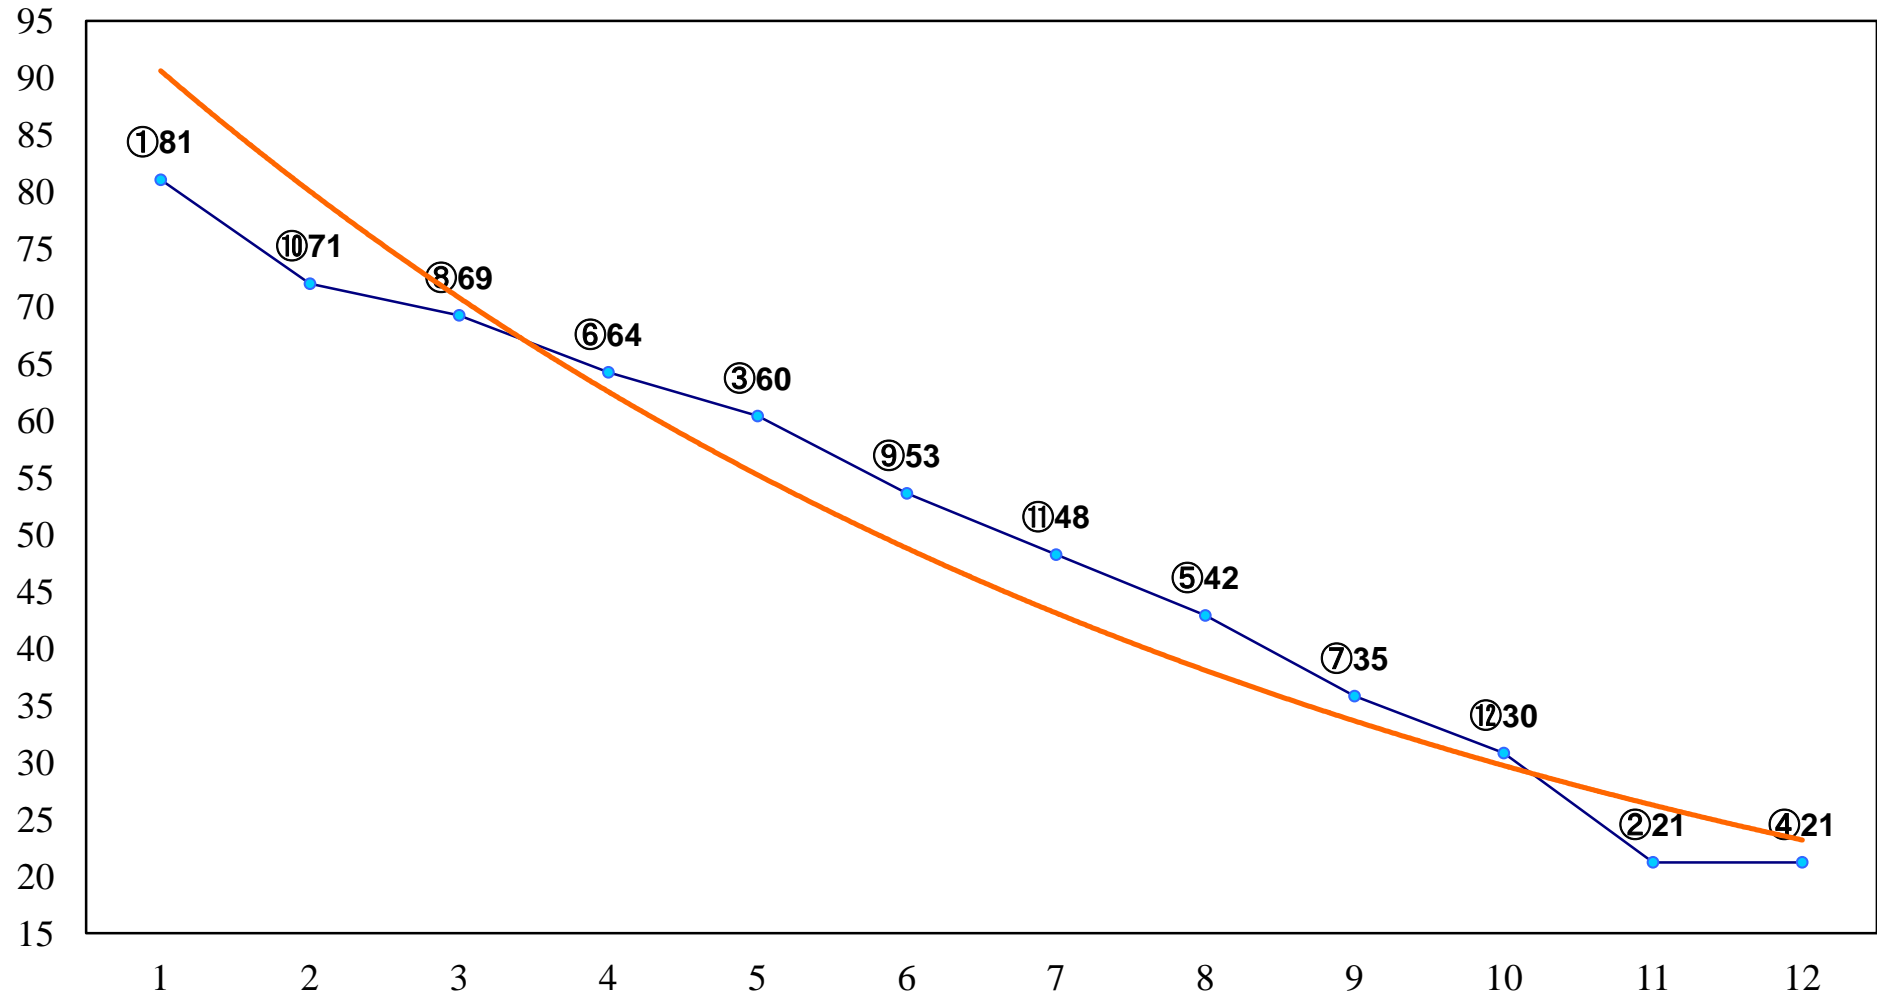

2014年05月08日(木) 船橋競馬 1R 11:10
3歳 左1200m

2014年05月08日(木) 船橋競馬 2R 11:40
C3三 四イ 左1500m

2014年05月08日(木) 船橋競馬 3R 12:10
C3三 四ア 左1500m

2014年05月08日(木) 船橋競馬 4R 12:40
C3選抜馬 左1200m

2014年05月08日(木) 船橋競馬 5R 13:15
C2選抜馬 左1200m