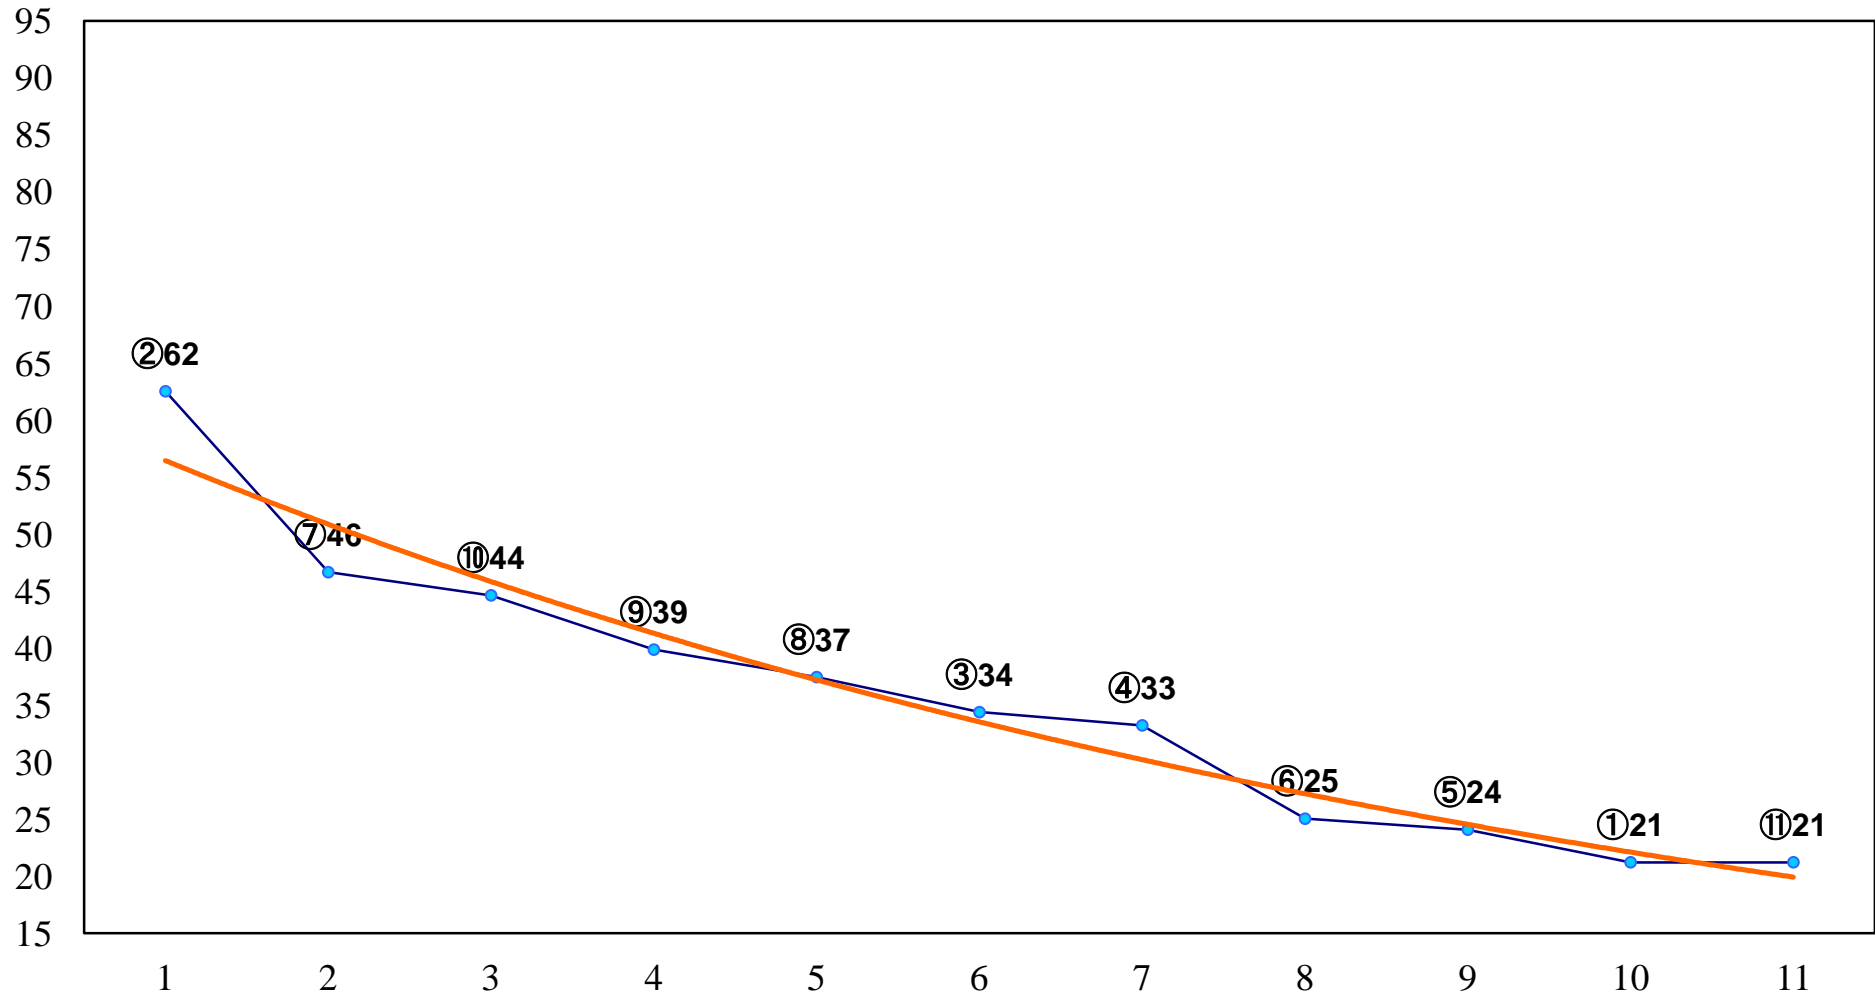

2014年05月08日(木) 船橋競馬 1R 11:10
3歳 左1200m

2014年05月08日(木) 船橋競馬 2R 11:40
C3三 四イ 左1500m

2014年05月08日(木) 船橋競馬 3R 12:10
C3三 四ア 左1500m

2014年05月08日(木) 船橋競馬 4R 12:40
C3選抜馬 左1200m

2014年05月08日(木) 船橋競馬 5R 13:15
C2選抜馬 左1200m