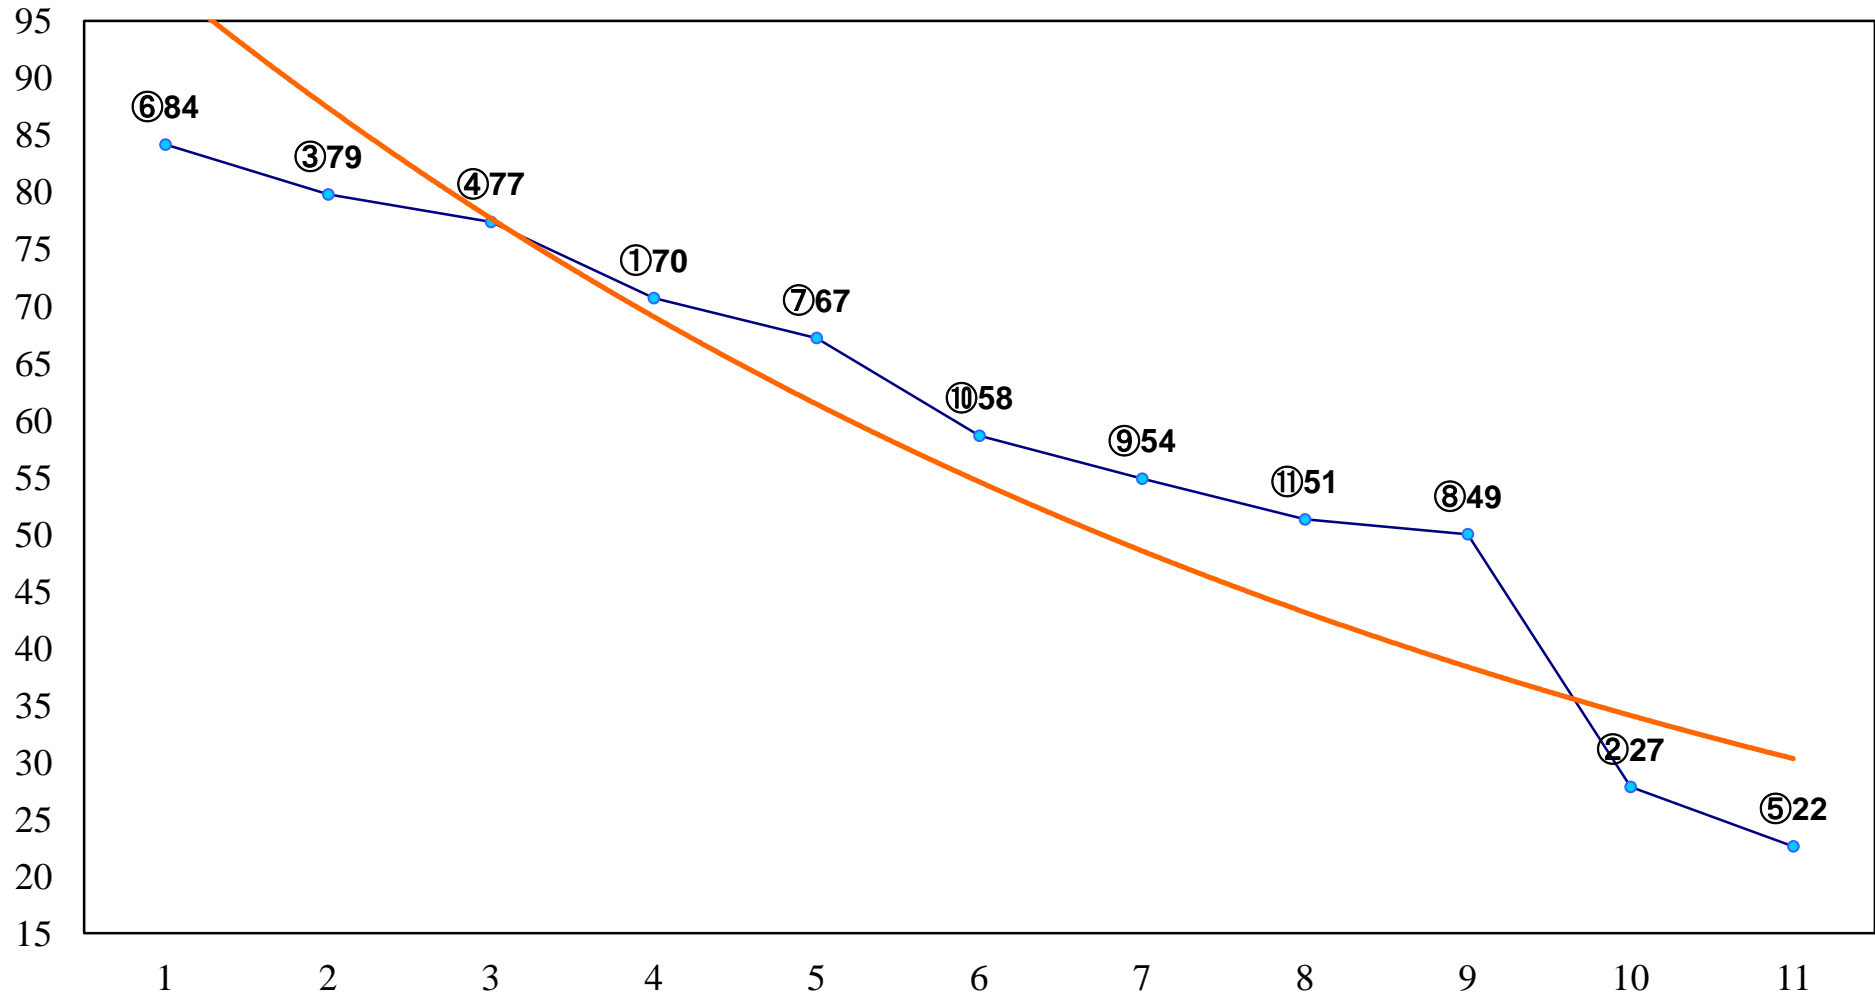

2014年05月08日(木) 船橋競馬 1R 11:10
3歳 左1200m

2014年05月08日(木) 船橋競馬 2R 11:40
C3三 四イ 左1500m

2014年05月08日(木) 船橋競馬 3R 12:10
C3三 四ア 左1500m

2014年05月08日(木) 船橋競馬 4R 12:40
C3選抜馬 左1200m

2014年05月08日(木) 船橋競馬 5R 13:15
C2選抜馬 左1200m