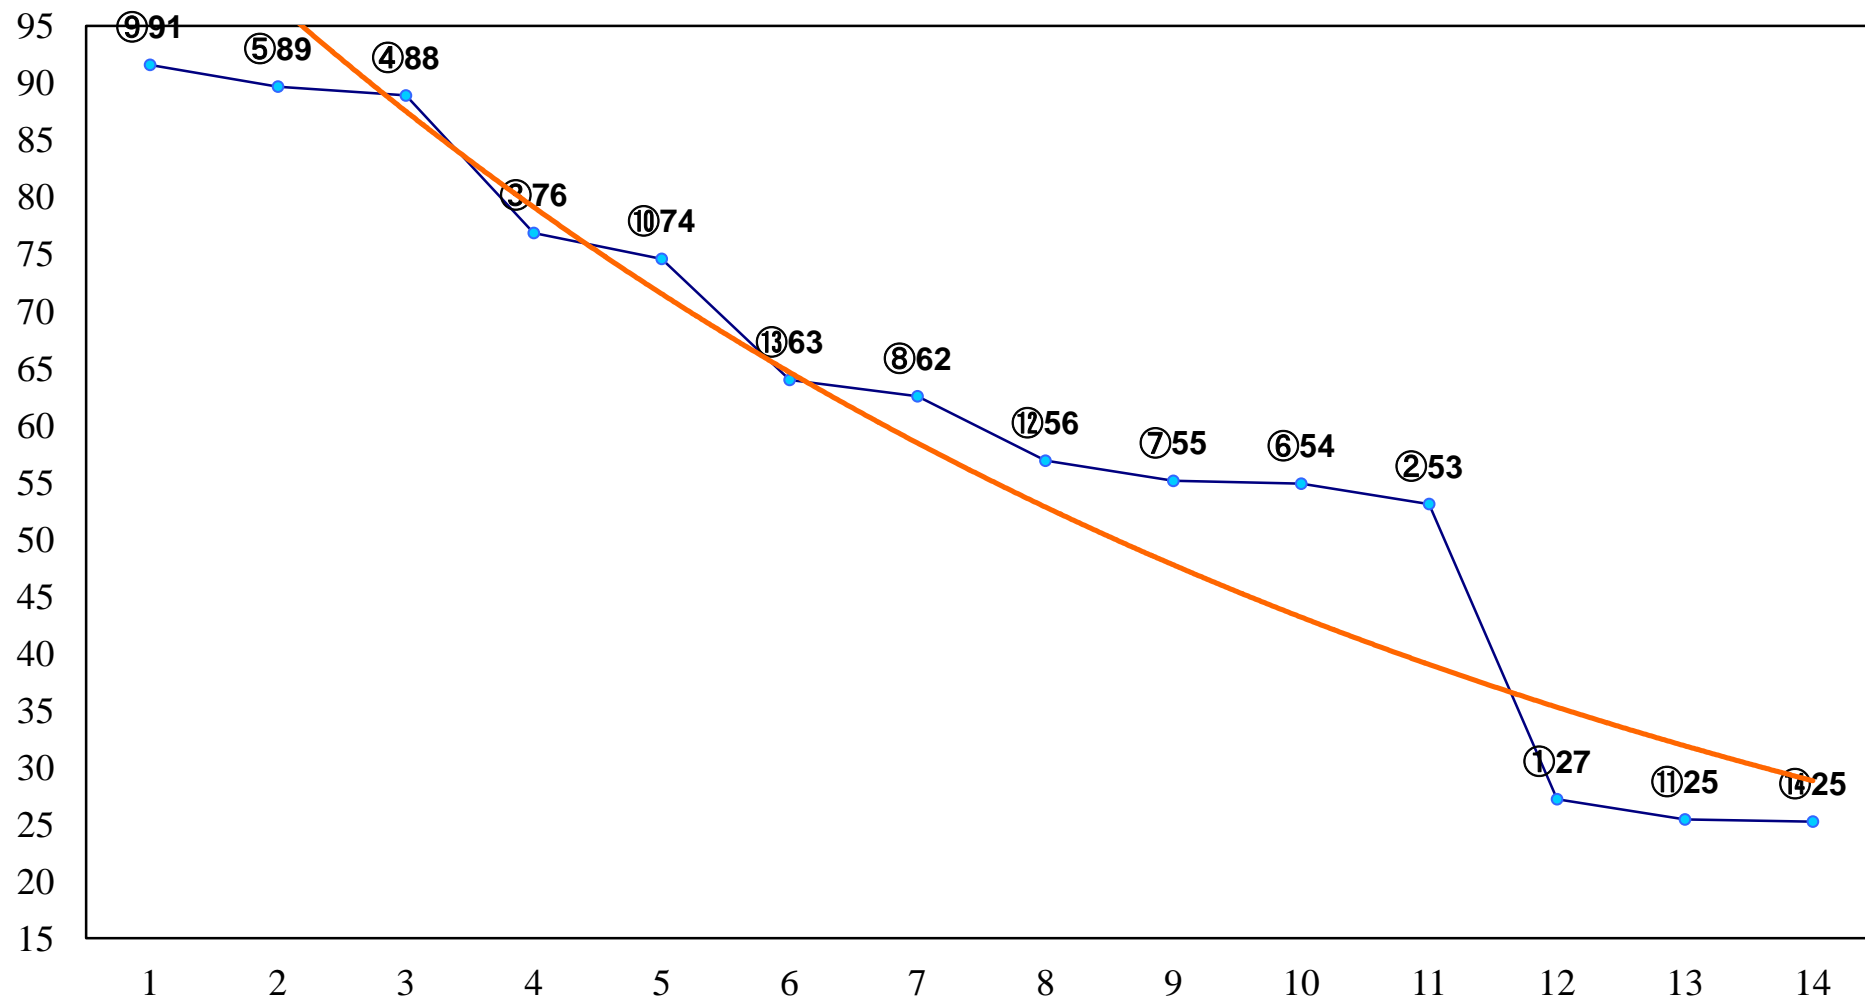

2014年05月08日(木) 船橋競馬 6R 13:50
C2九十 左1500m

2014年05月08日(木) 船橋競馬 7R 14:25
C2九十 左1200m

2014年05月08日(木) 船橋競馬 8R 15:00
C1二 左1600m

2014年05月08日(木) 船橋競馬 9R 15:35
J交 ファンシーステッキ特別B2B3選抜 左1800m

2014年05月08日(木) 船橋競馬 11R 16:50
C1選抜馬 左1200m