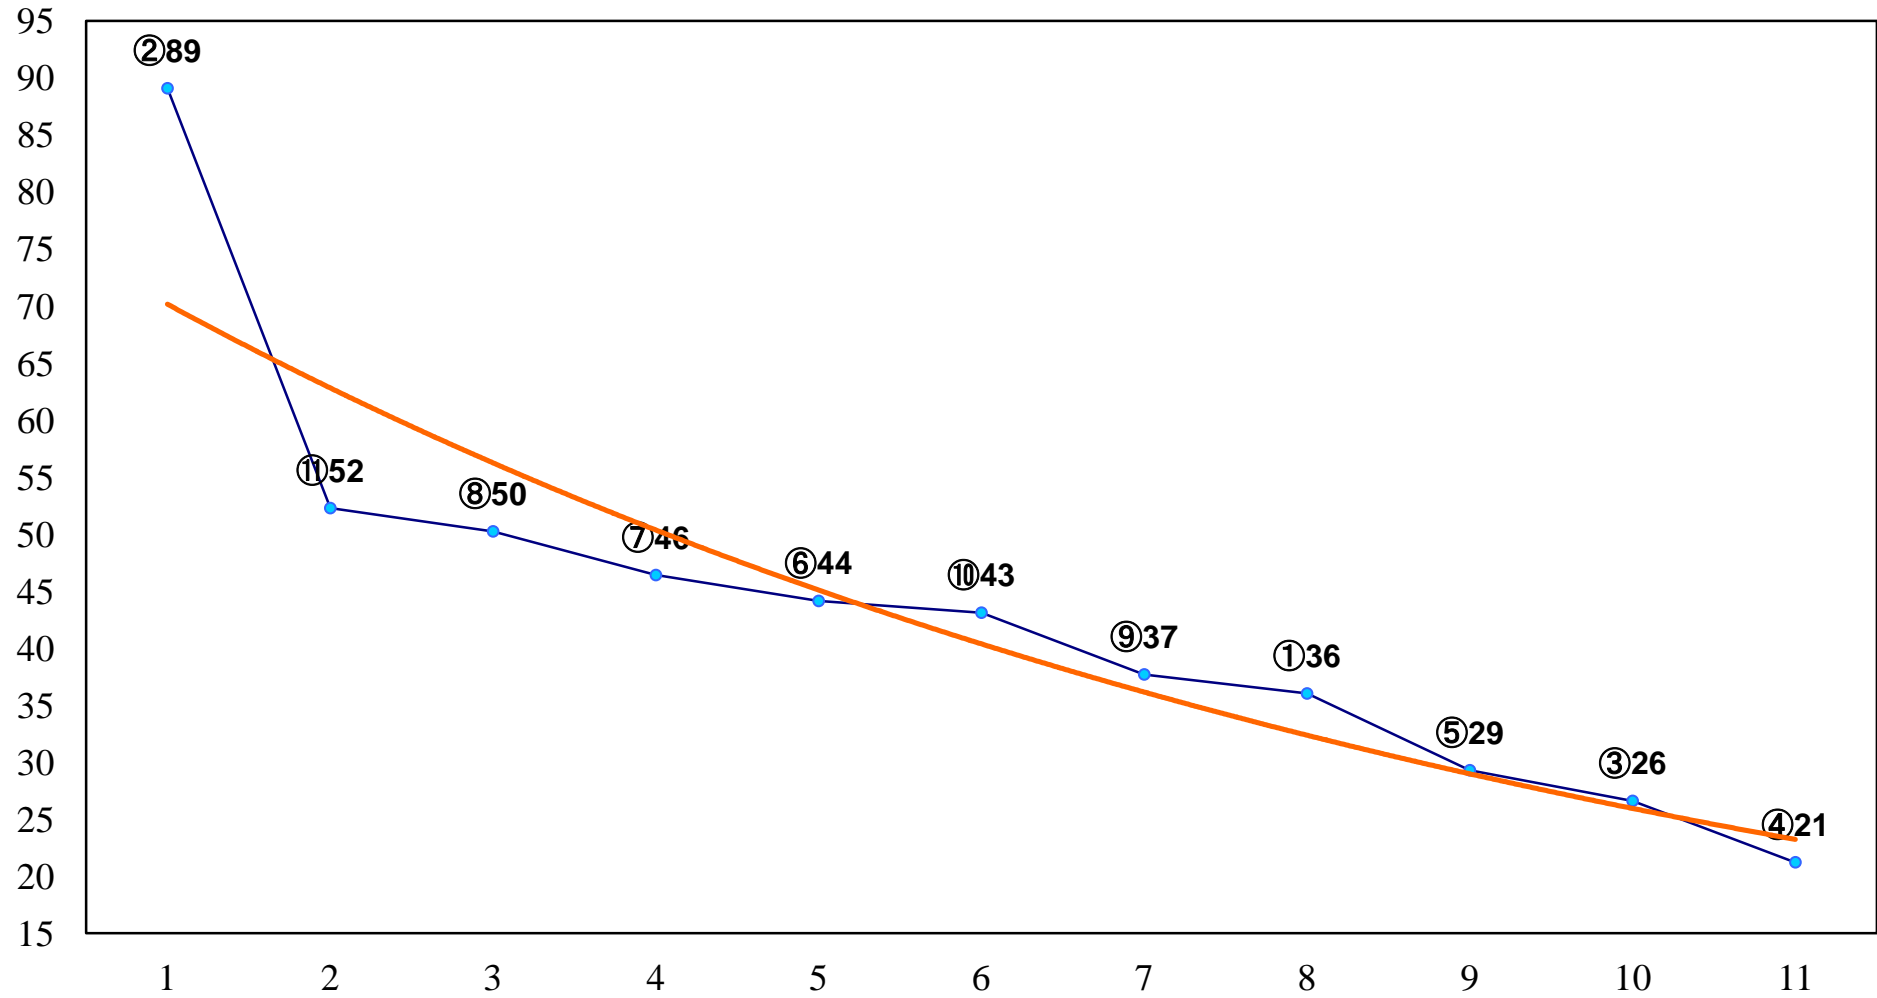

2014年05月08日(木) 船橋競馬 1R 11:10
3歳 左1200m

2014年05月08日(木) 船橋競馬 2R 11:40
C3三 四イ 左1500m

2014年05月08日(木) 船橋競馬 3R 12:10
C3三 四ア 左1500m

2014年05月08日(木) 船橋競馬 4R 12:40
C3選抜馬 左1200m

2014年05月08日(木) 船橋競馬 5R 13:15
C2選抜馬 左1200m