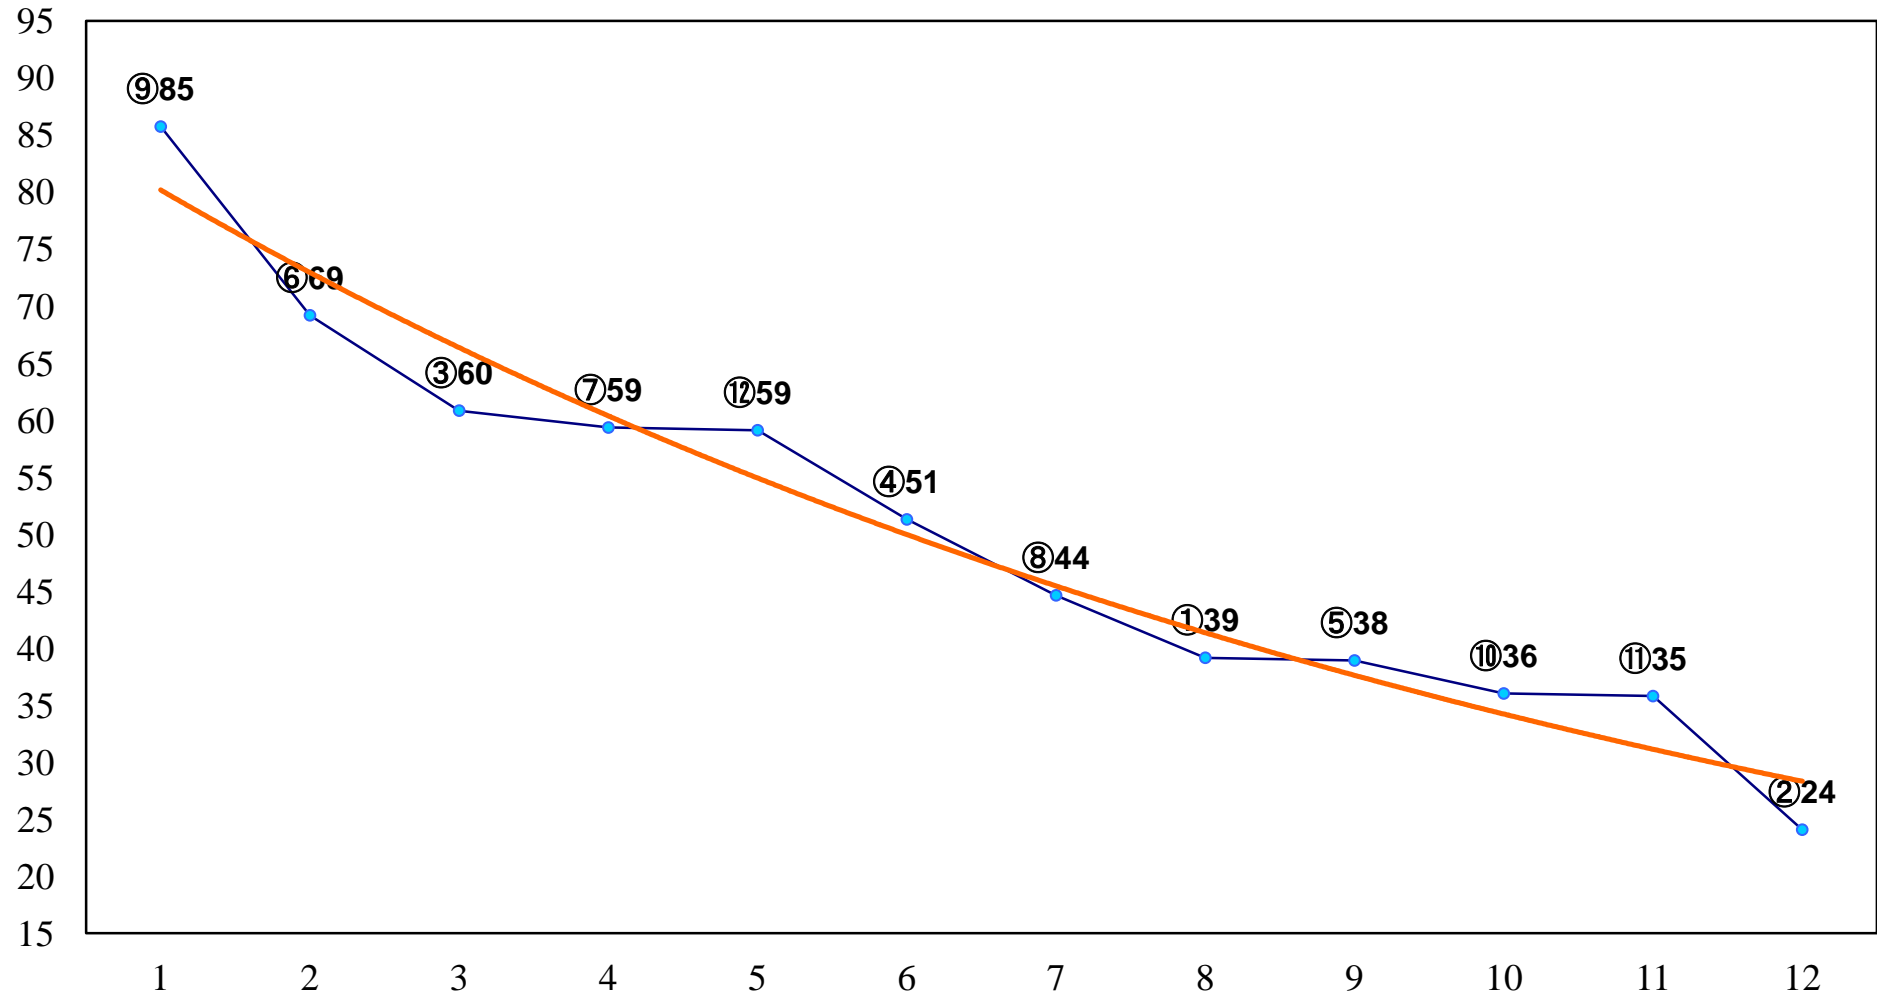

2014年05月08日(木) 船橋競馬 7R 14:25
C2九十 左1200m