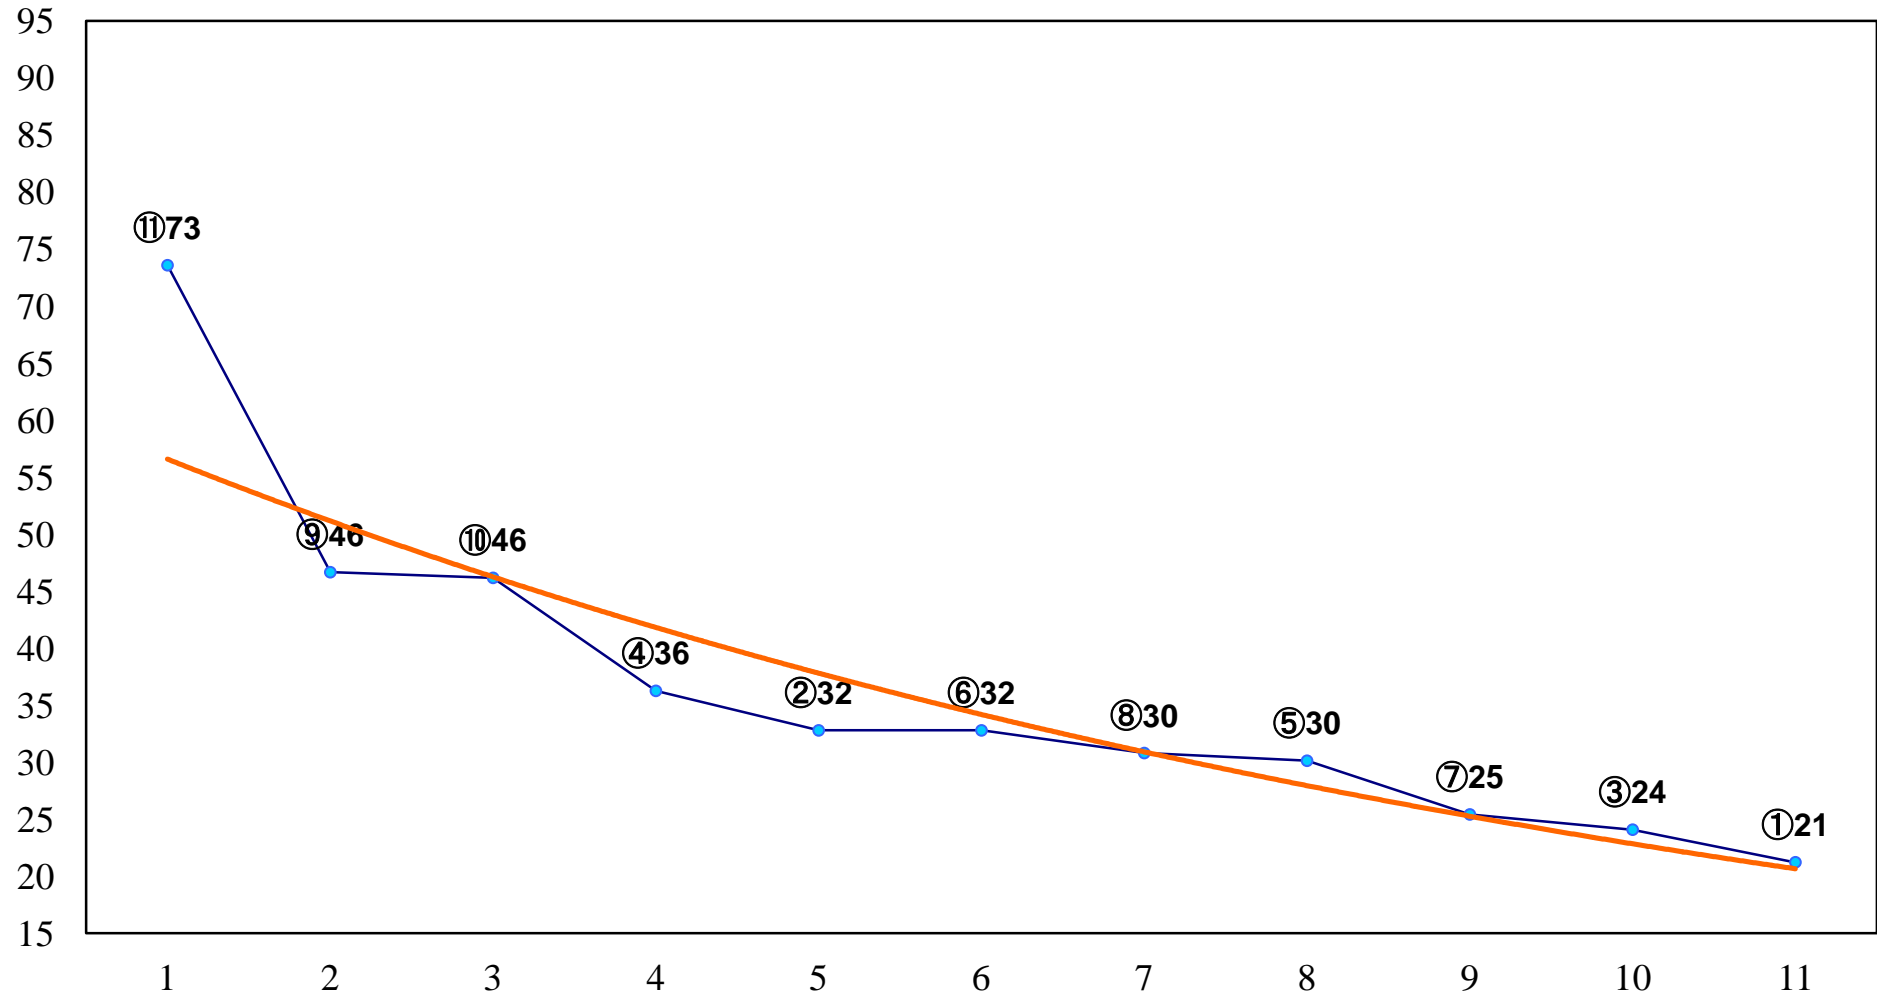

2014年05月08日(木) 船橋競馬 1R 11:10
3歳 左1200m

2014年05月08日(木) 船橋競馬 2R 11:40
C3三 四イ 左1500m

2014年05月08日(木) 船橋競馬 3R 12:10
C3三 四ア 左1500m

2014年05月08日(木) 船橋競馬 4R 12:40
C3選抜馬 左1200m

2014年05月08日(木) 船橋競馬 5R 13:15
C2選抜馬 左1200m