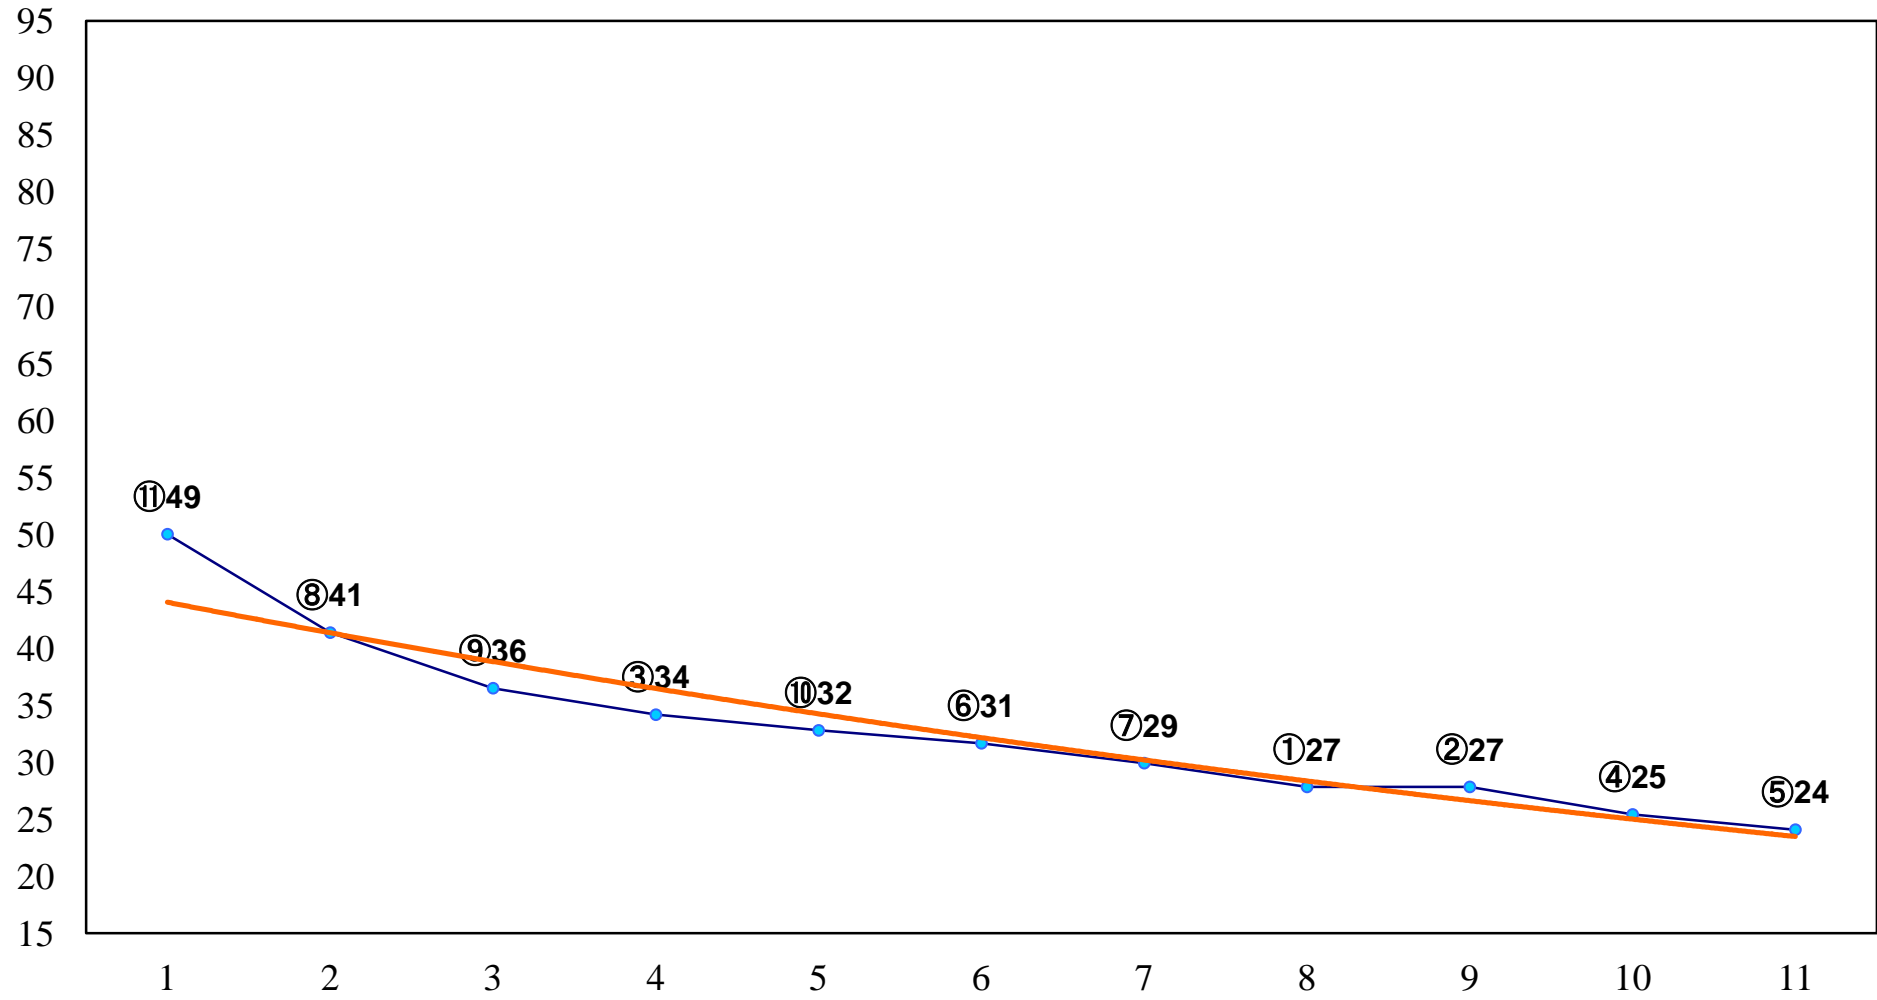

2014年05月08日(木) 船橋競馬 6R 13:50
C2九十 左1500m