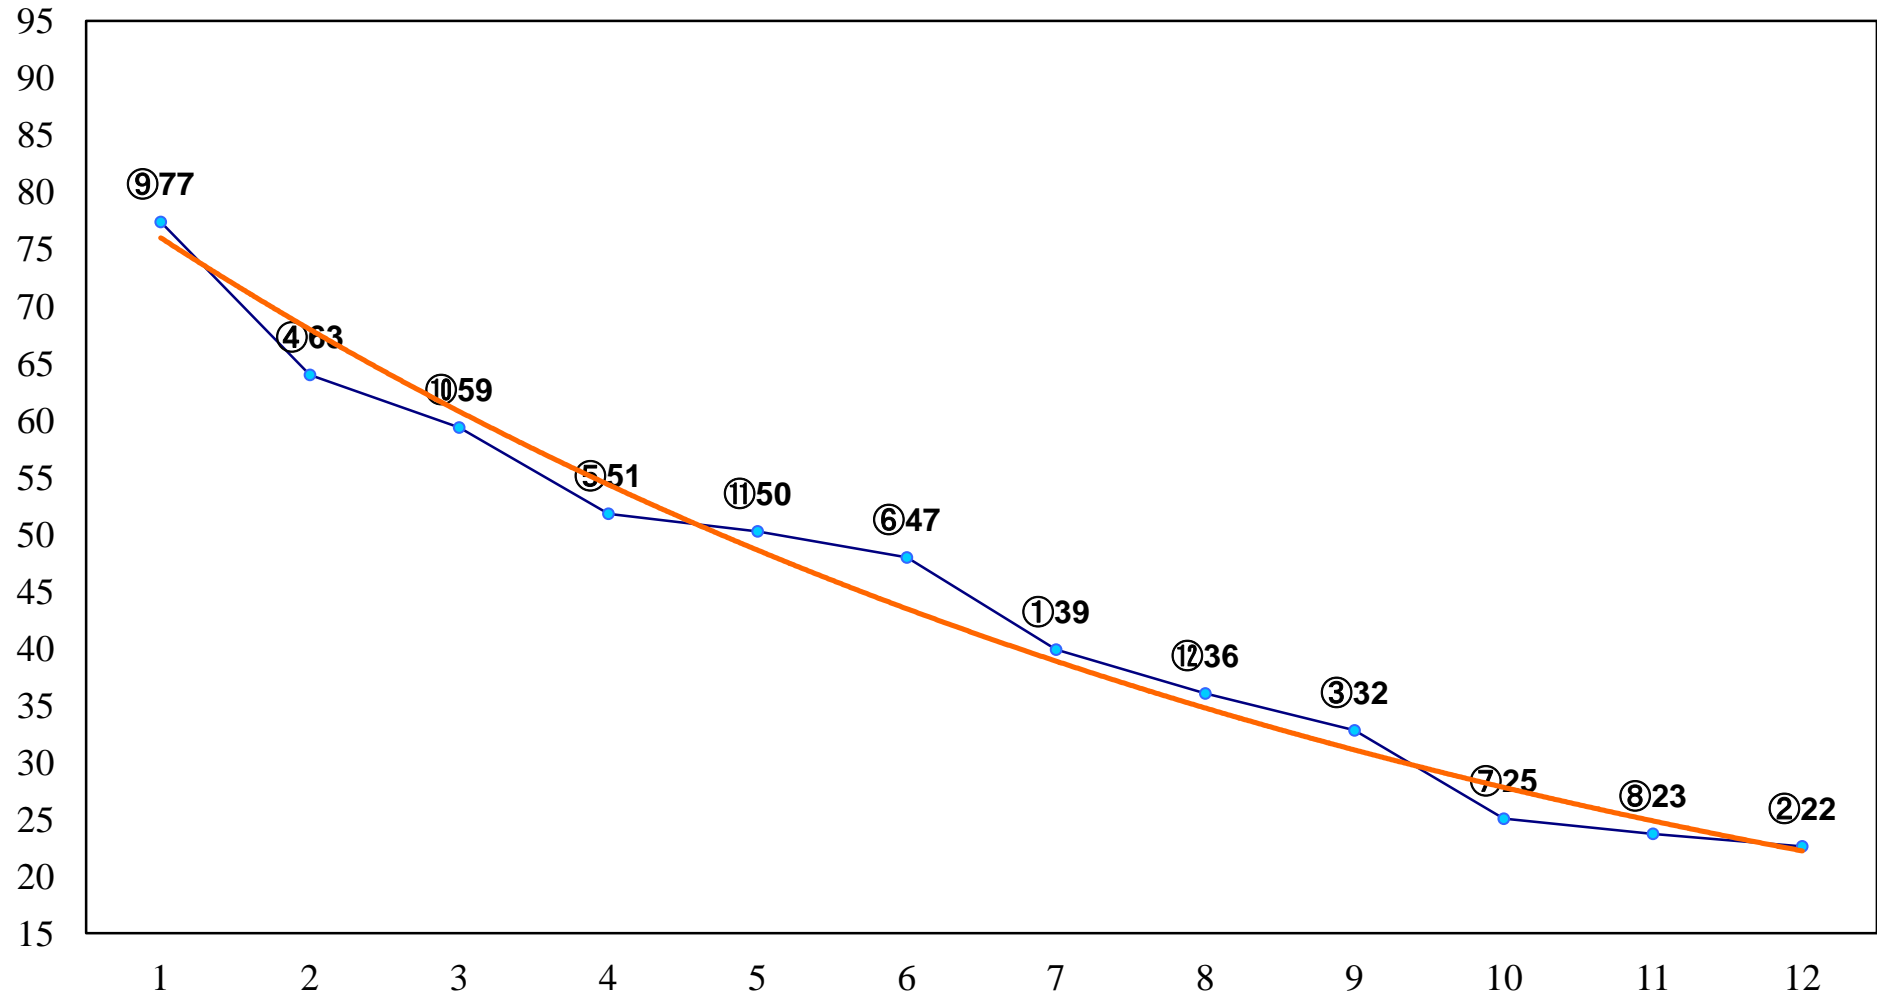

2014年05月08日(木) 船橋競馬 8R 15:00
C1二 左1600m