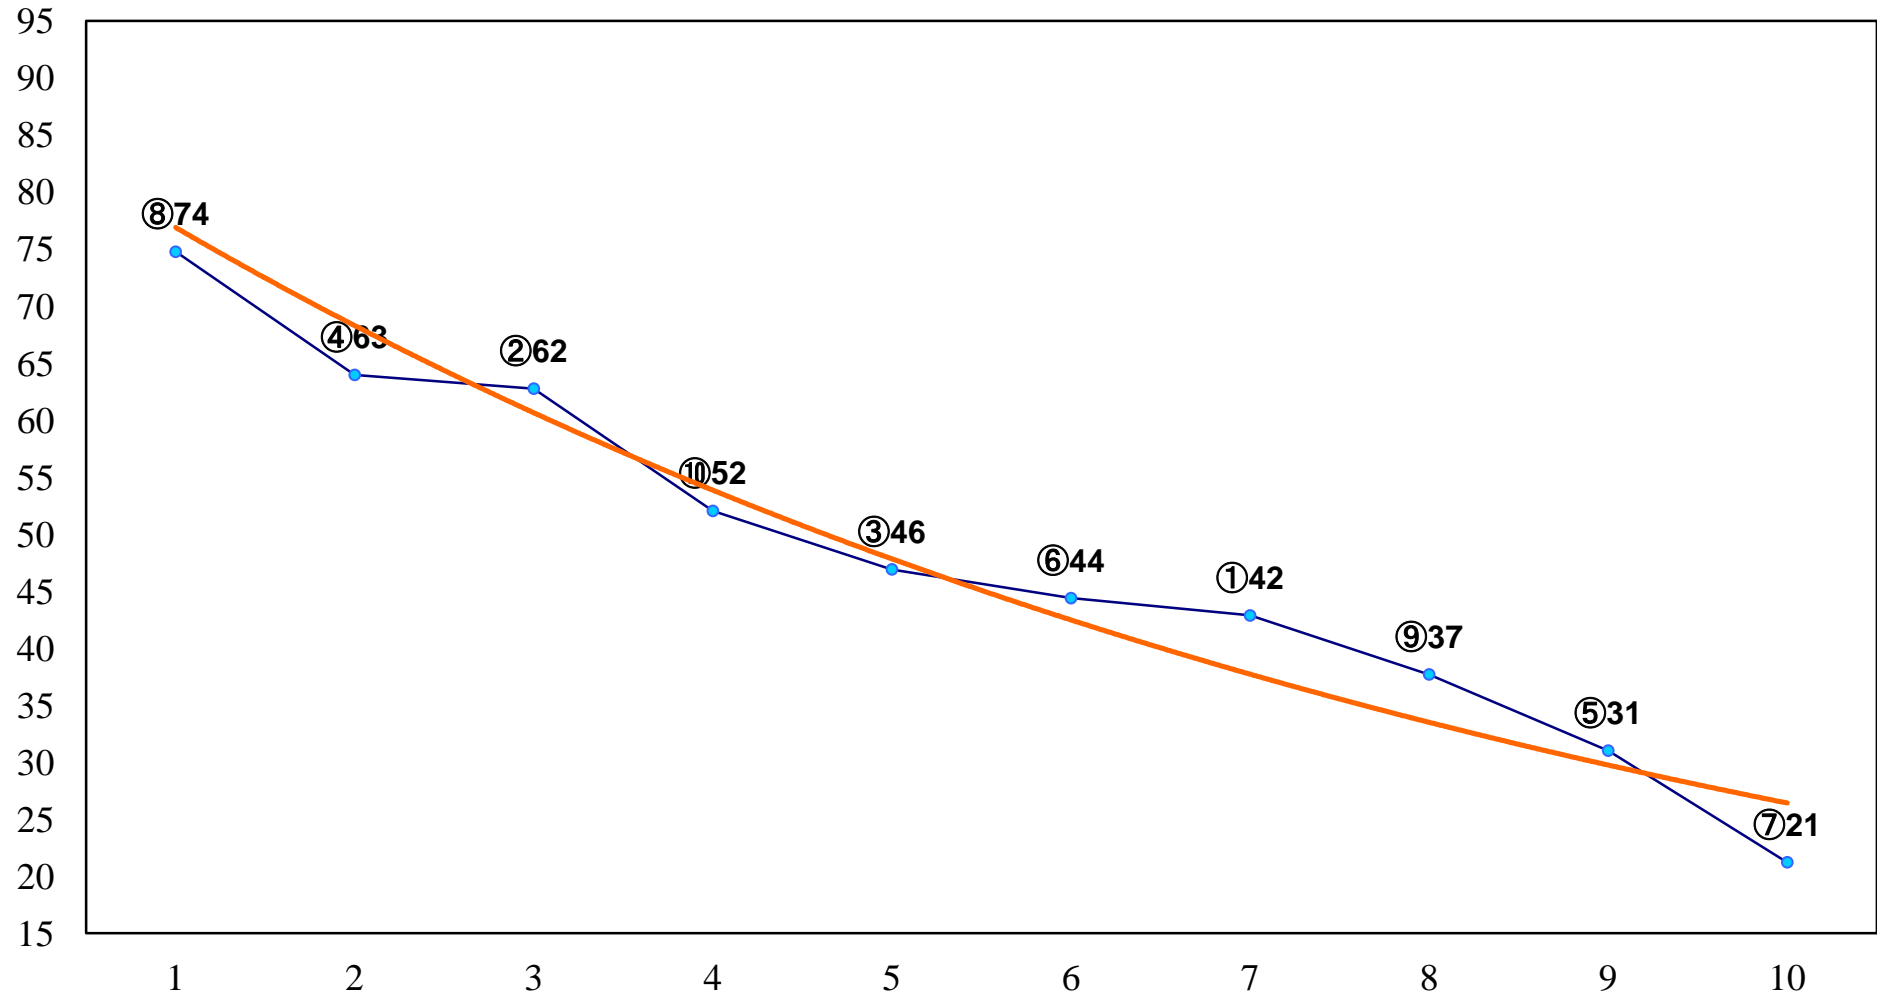

2014年05月15日(木) 大井競馬 6R 17:30  
3歳235万円以下選抜牝馬 右1400m

2014年05月15日(木) 大井競馬 7R 18:00  
C2十 十一 十二 右1200m

2014年05月15日(木) 大井競馬 8R 18:30

C2十 十一 十二 右1400m

2014年05月15日(木) 大井競馬 9R 19:05  
C2十 十一 十二 右1500m

2014年05月15日(木) 大井競馬 10R 19:40  
菖蒲特別3歳選抜 右1600m