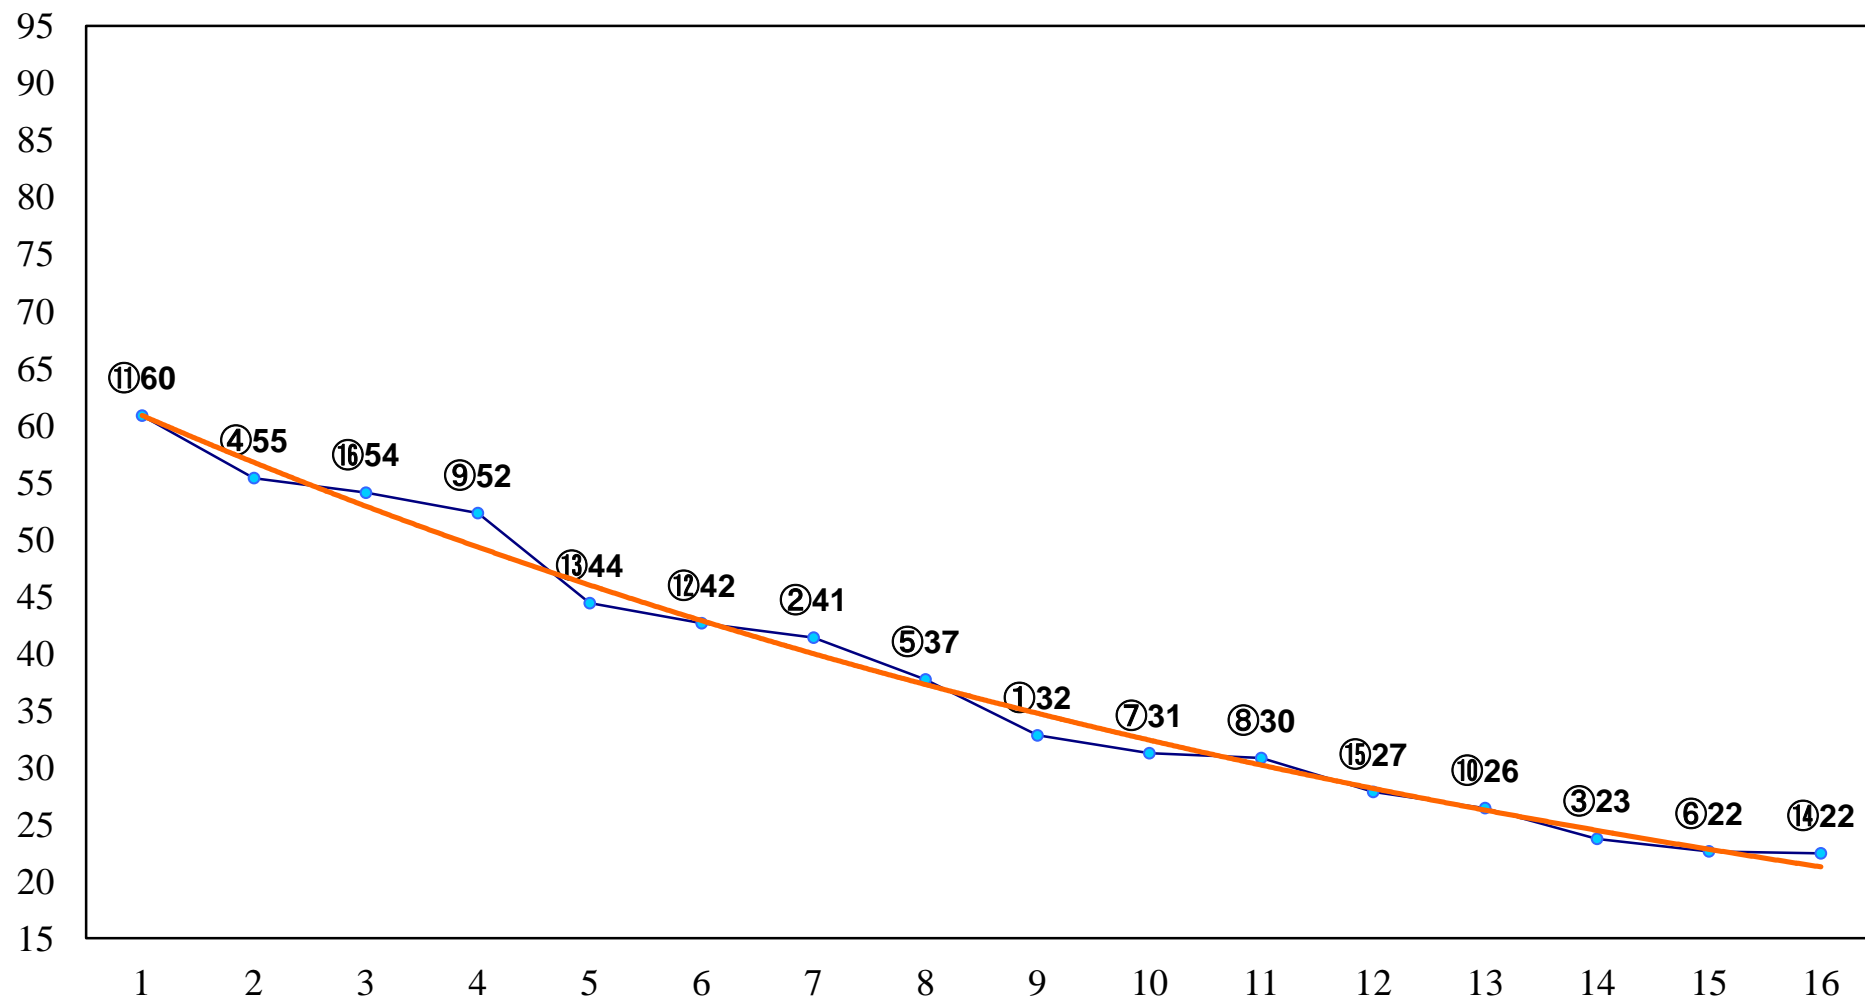

2014年05月15日(木) 大井競馬 11R 20:15
ゆりかもめオープン3上特別 右1200m