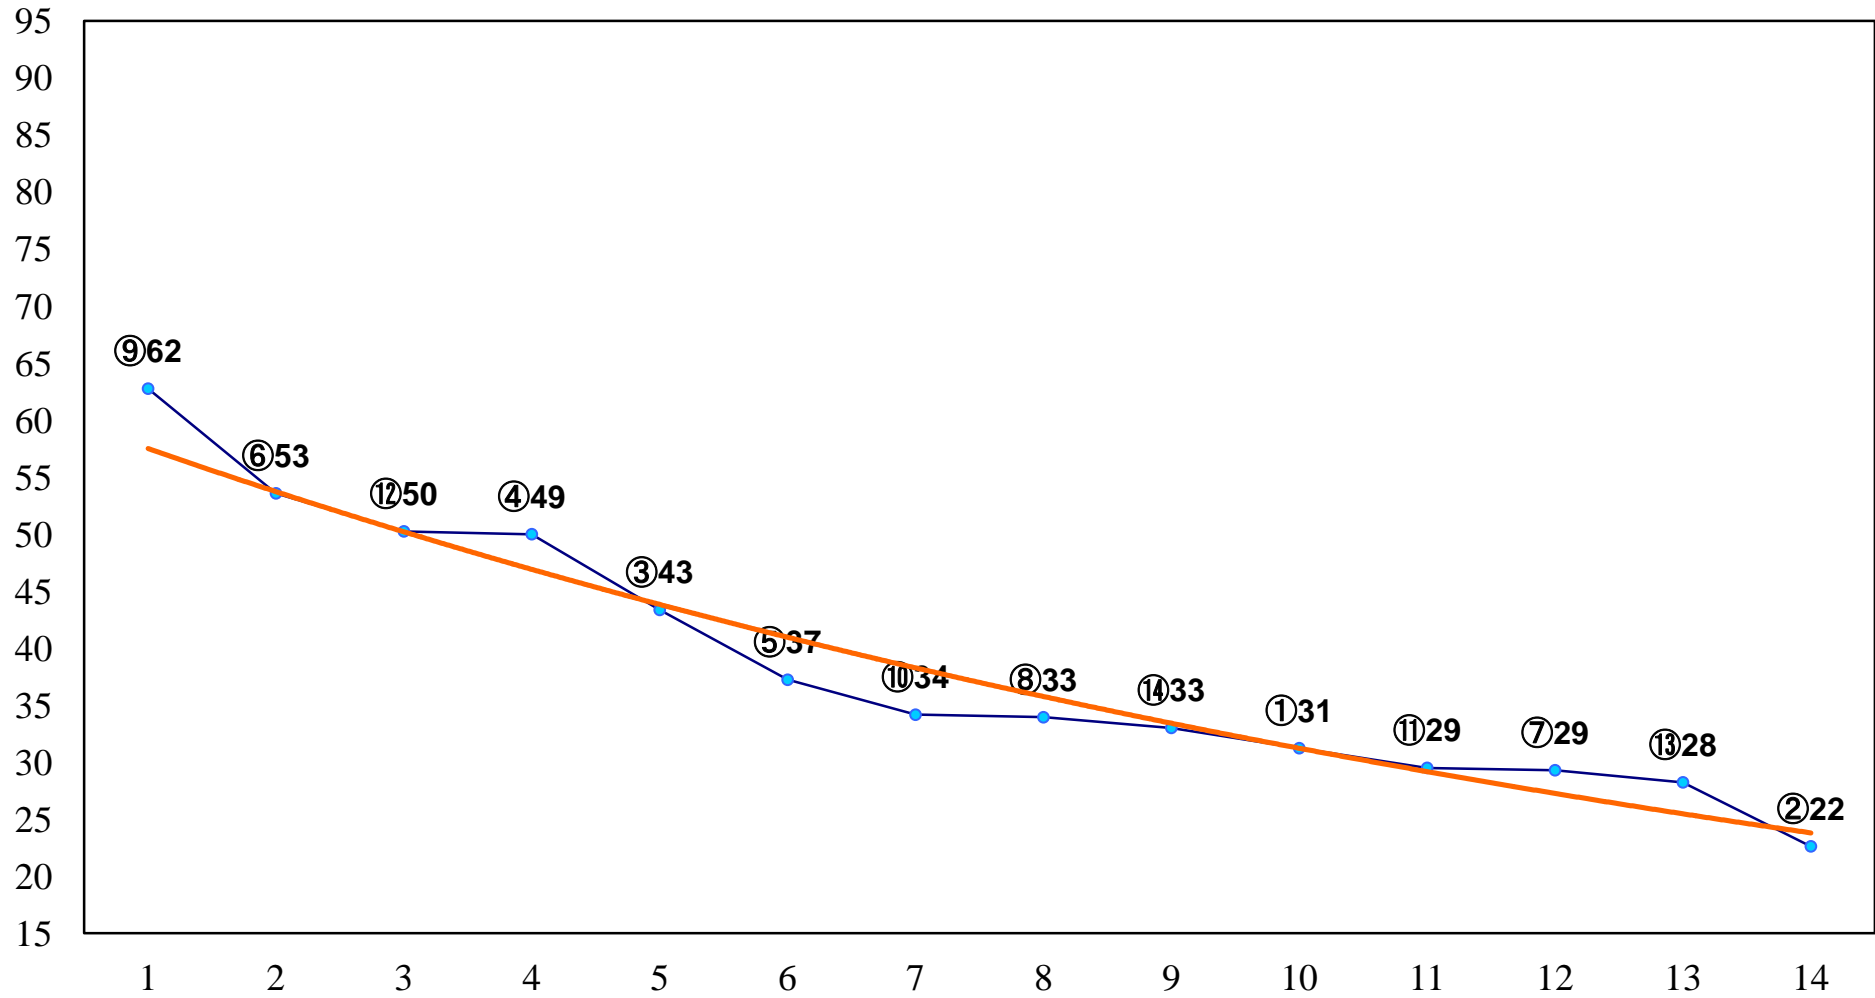

2014年05月15日(木) 大井競馬 1R 15:00  
C3一 二 三 右1200m

2014年05月15日(木) 大井競馬 2R 15:30  
C3一 二三 右1400m

2014年05月15日(木) 大井競馬 3R 16:00  
C3一 二三 右1600m

2014年05月15日(木) 大井競馬 4R 16:30  
3歳200万円以下 右1200m

2014年05月15日(木) 大井競馬 5R 17:00  
3歳200万円以下 右1500m

2014年05月15日(木) 大井競馬 6R 17:30  
3歳235万円以下選抜牝馬 右1400m

2014年05月15日(木) 大井競馬 7R 18:00  
C2十 十一 十二 右1200m

2014年05月15日(木) 大井競馬 8R 18:30

C2十 十一 十二 右1400m

2014年05月15日(木) 大井競馬 9R 19:05  
C2十 十一 十二 右1500m

2014年05月15日(木) 大井競馬 10R 19:40  
菖蒲特別3歳選抜 右1600m