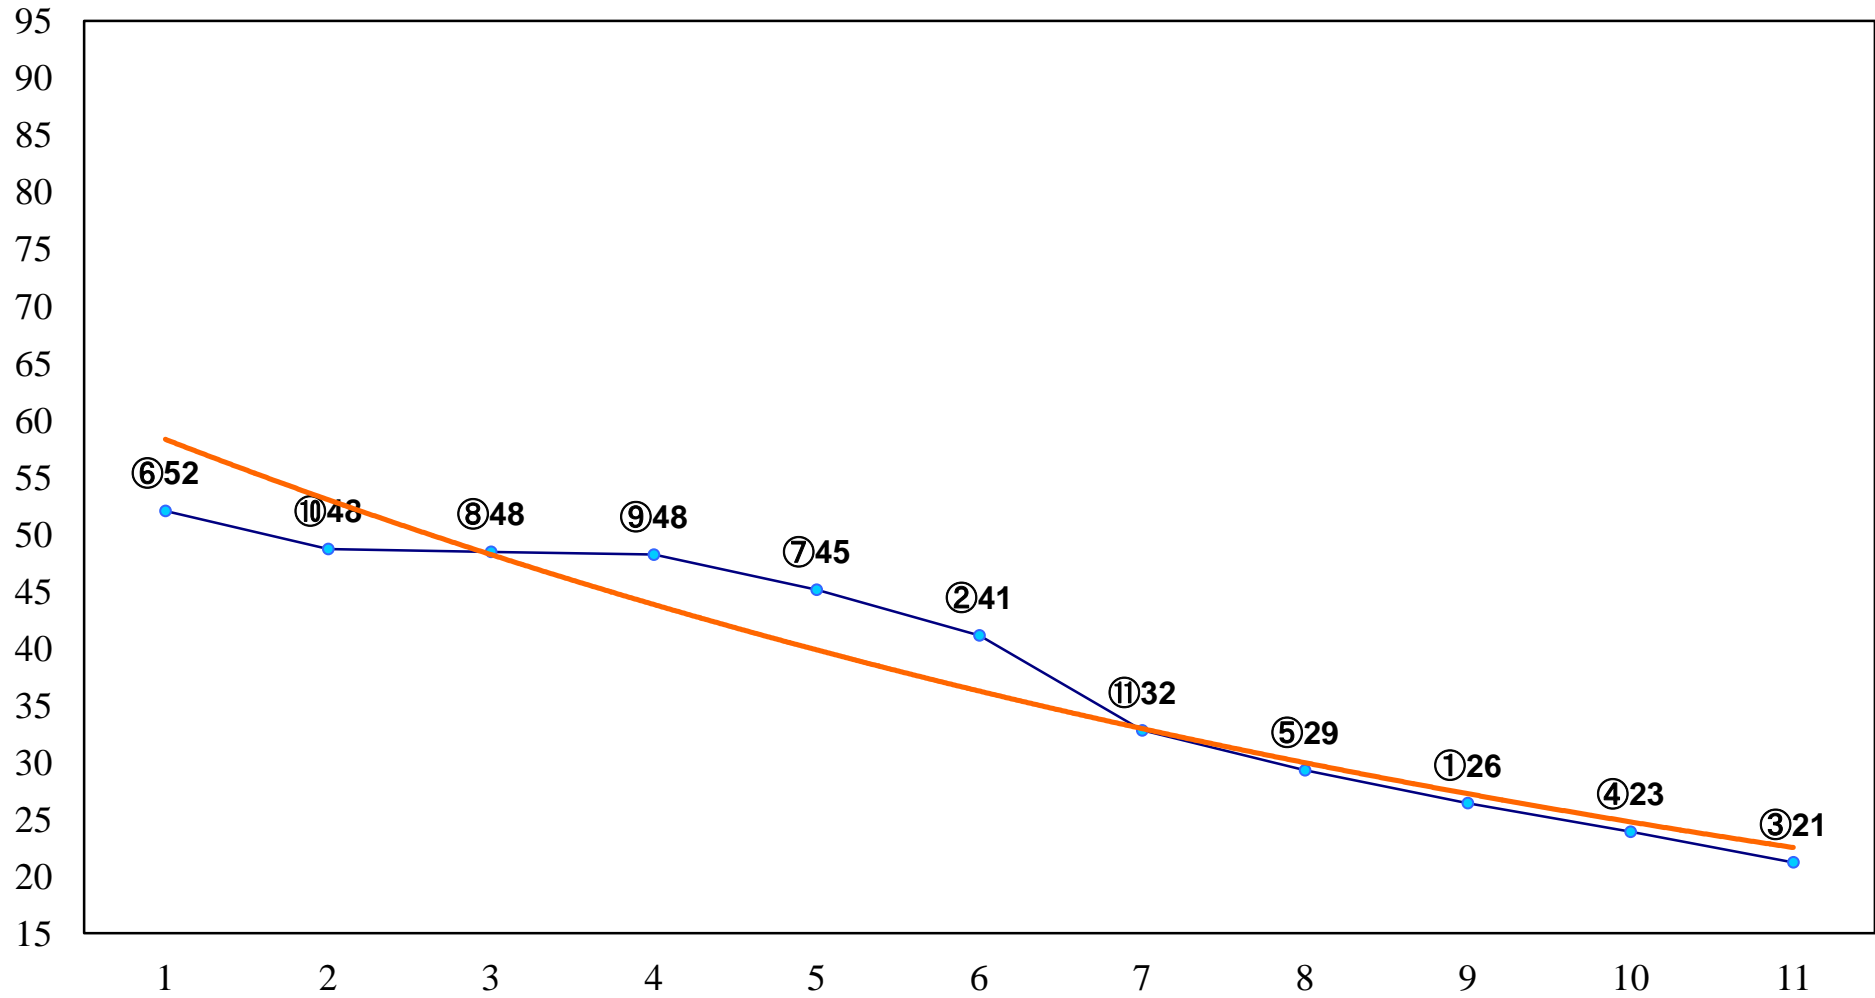

2014年05月15日(木) 大井競馬 6R 17:30  
3歳235万円以下選抜牝馬 右1400m

2014年05月15日(木) 大井競馬 7R 18:00  
C2十 十一 十二 右1200m

2014年05月15日(木) 大井競馬 8R 18:30

C2十 十一 十二 右1400m

2014年05月15日(木) 大井競馬 9R 19:05  
C2十 十一 十二 右1500m

2014年05月15日(木) 大井競馬 10R 19:40  
菖蒲特別3歳選抜 右1600m