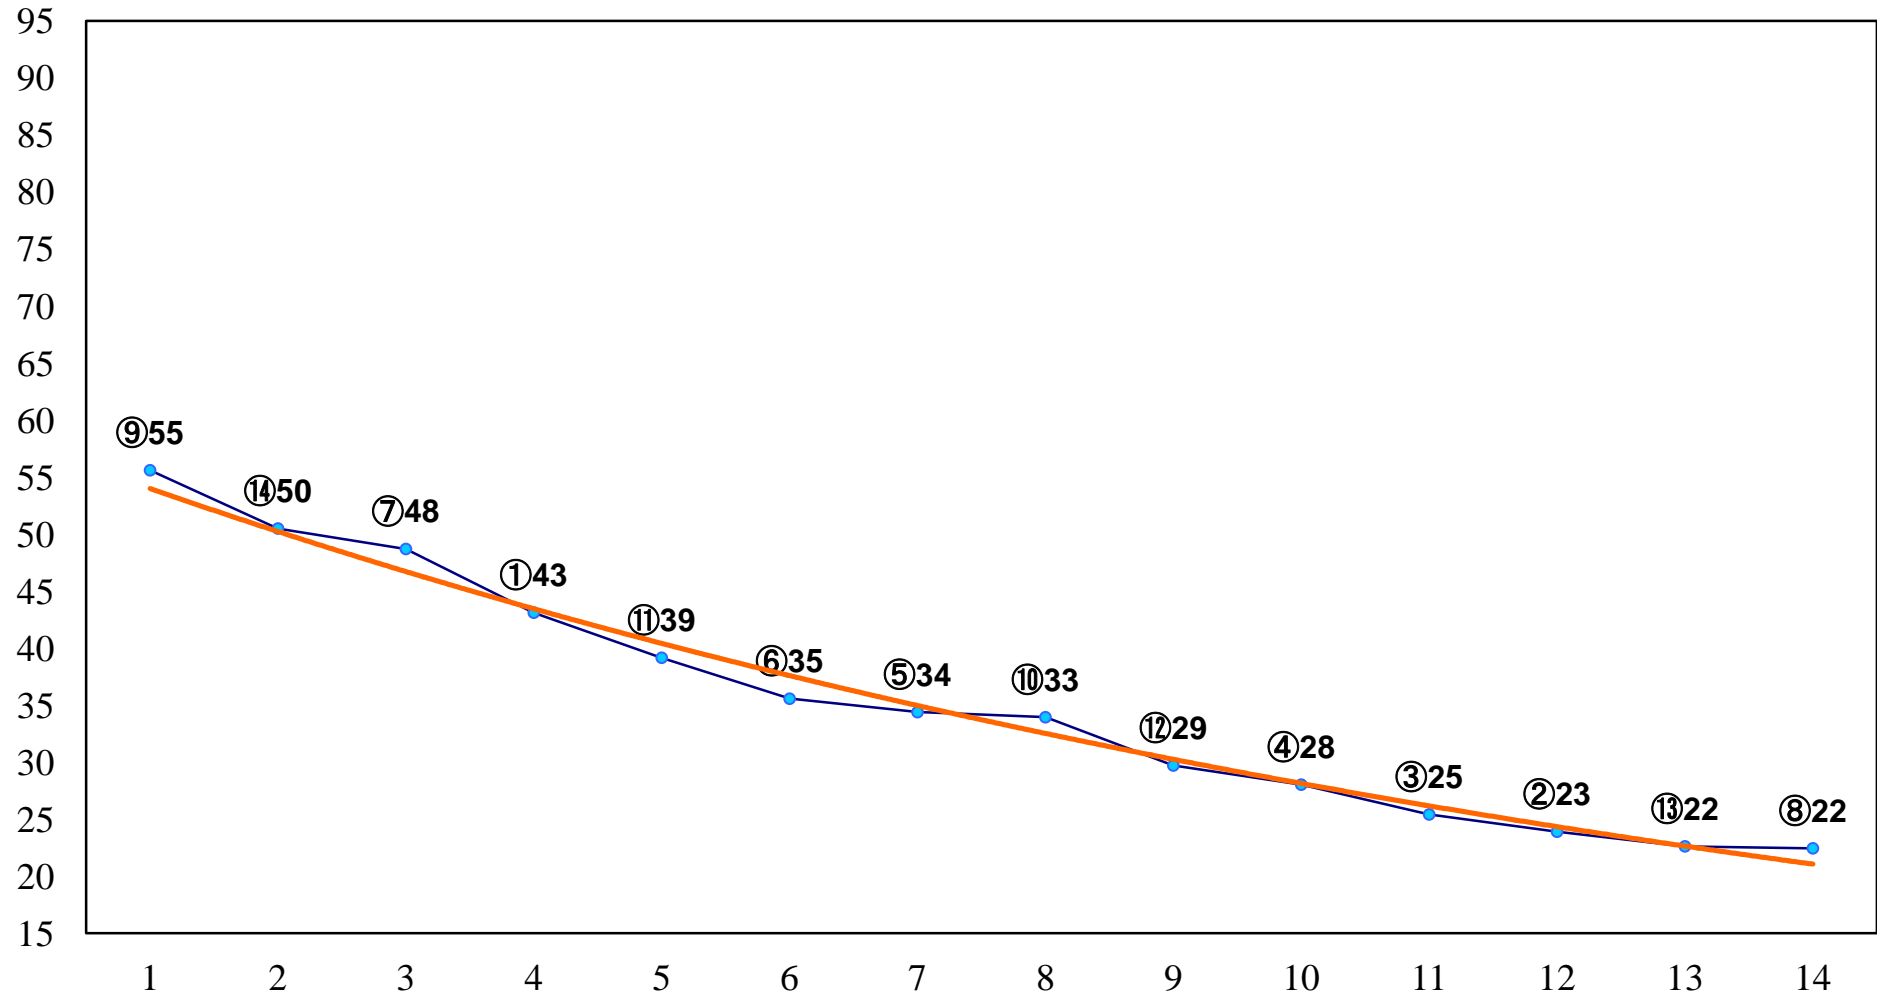

2014年05月15日(木) 大井競馬 1R 15:00  
C3一 二 三 右1200m

2014年05月15日(木) 大井競馬 2R 15:30  
C3一 二三 右1400m

2014年05月15日(木) 大井競馬 3R 16:00  
C3一 二三 右1600m

2014年05月15日(木) 大井競馬 4R 16:30  
3歳200万円以下 右1200m

2014年05月15日(木) 大井競馬 5R 17:00  
3歳200万円以下 右1500m

2014年05月15日(木) 大井競馬 6R 17:30  
3歳235万円以下選抜牝馬 右1400m

2014年05月15日(木) 大井競馬 7R 18:00  
C2十 十一 十二 右1200m

2014年05月15日(木) 大井競馬 8R 18:30

C2十 十一 十二 右1400m

2014年05月15日(木) 大井競馬 9R 19:05  
C2十 十一 十二 右1500m

2014年05月15日(木) 大井競馬 10R 19:40  
菖蒲特別3歳選抜 右1600m