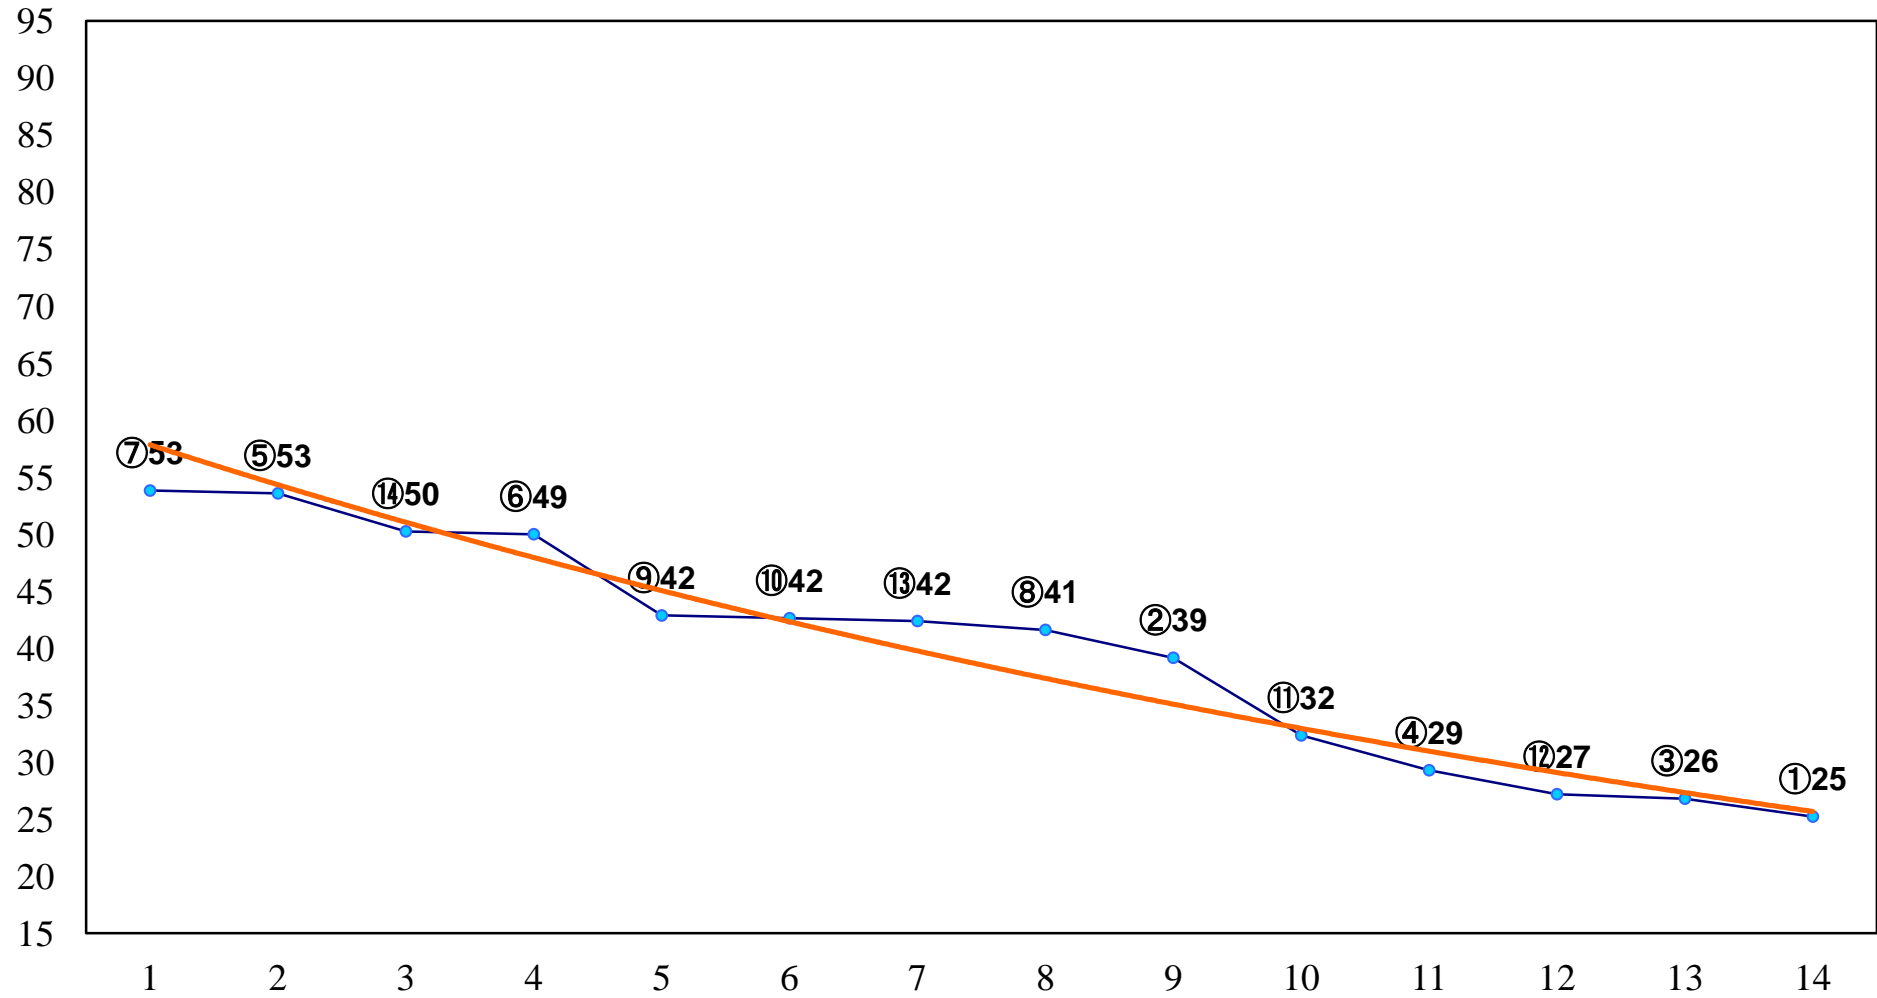

2014年05月15日(木) 大井競馬 1R 15:00  
C3一 二 三 右1200m

2014年05月15日(木) 大井競馬 2R 15:30  
C3一 二三 右1400m

2014年05月15日(木) 大井競馬 3R 16:00  
C3一 二三 右1600m

2014年05月15日(木) 大井競馬 4R 16:30  
3歳200万円以下 右1200m

2014年05月15日(木) 大井競馬 5R 17:00  
3歳200万円以下 右1500m

2014年05月15日(木) 大井競馬 6R 17:30  
3歳235万円以下選抜牝馬 右1400m

2014年05月15日(木) 大井競馬 7R 18:00  
C2十 十一 十二 右1200m

2014年05月15日(木) 大井競馬 8R 18:30

C2十 十一 十二 右1400m

2014年05月15日(木) 大井競馬 9R 19:05  
C2十 十一 十二 右1500m

2014年05月15日(木) 大井競馬 10R 19:40  
菖蒲特別3歳選抜 右1600m