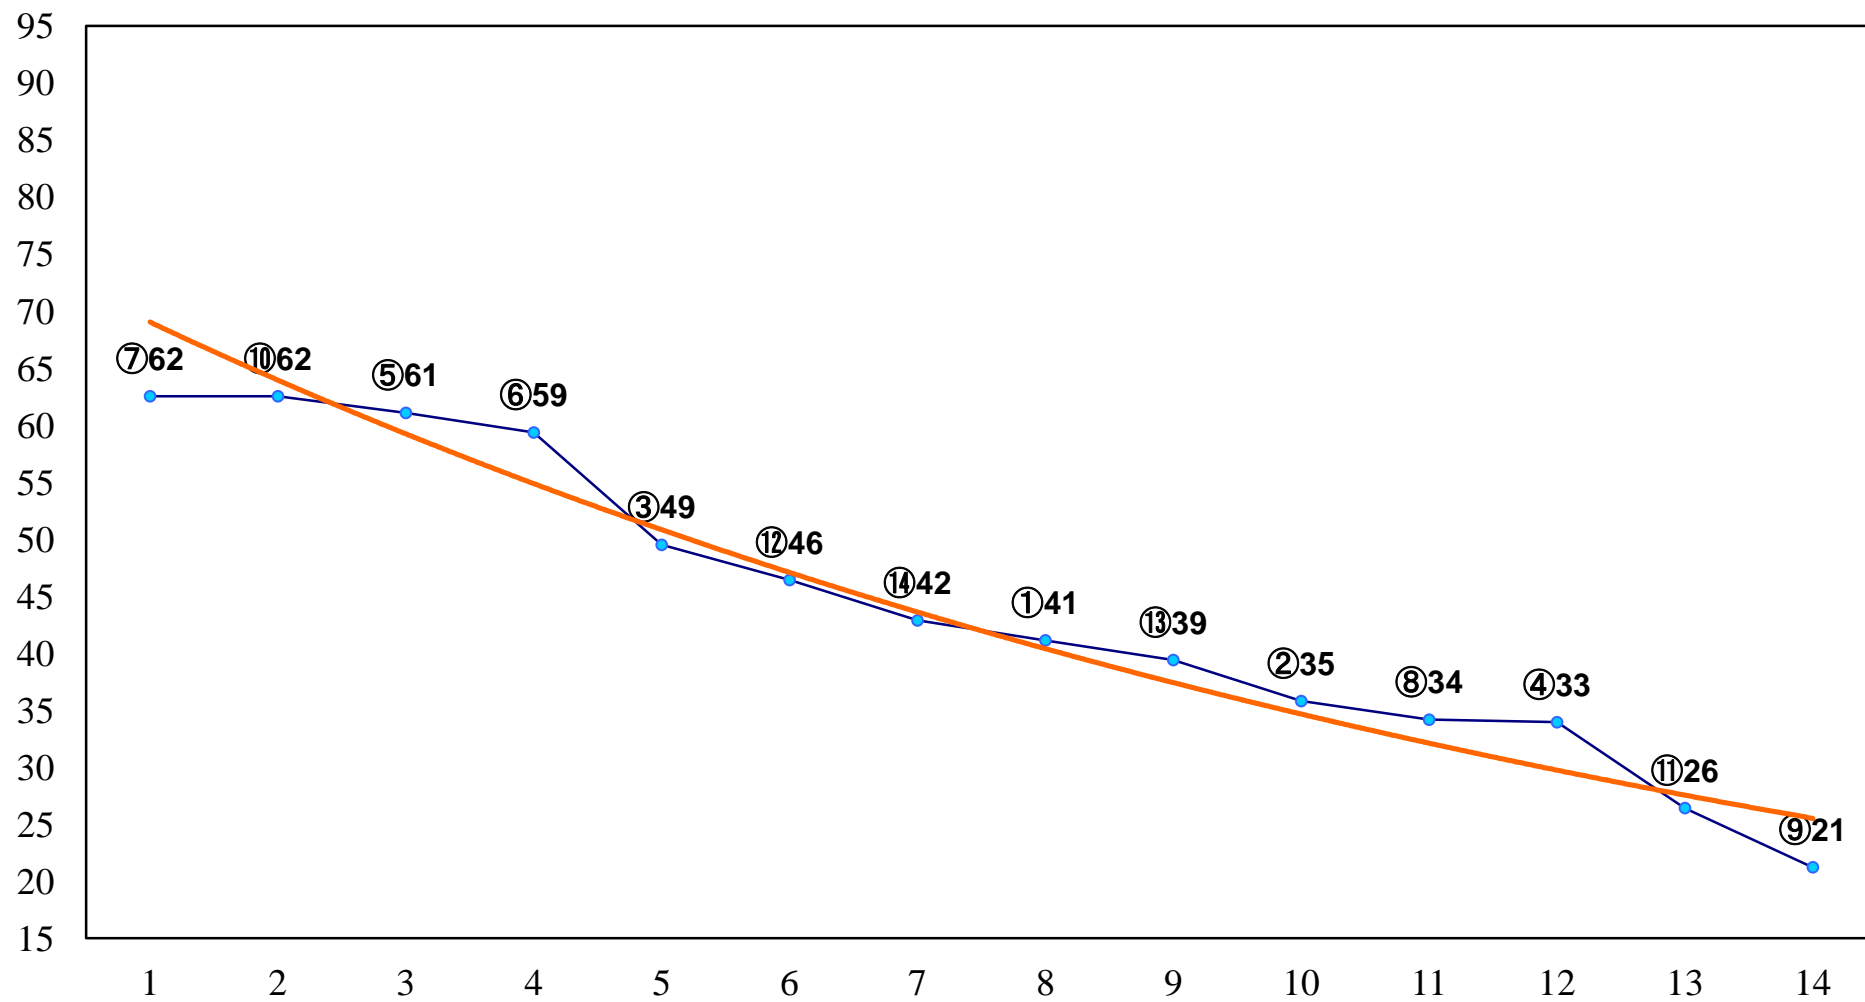

2014年05月15日(木) 大井競馬 6R 17:30  
3歳235万円以下選抜牝馬 右1400m

2014年05月15日(木) 大井競馬 7R 18:00  
C2十 十一 十二 右1200m

2014年05月15日(木) 大井競馬 8R 18:30

C2十 十一 十二 右1400m

2014年05月15日(木) 大井競馬 9R 19:05  
C2十 十一 十二 右1500m

2014年05月15日(木) 大井競馬 10R 19:40  
菖蒲特別3歳選抜 右1600m