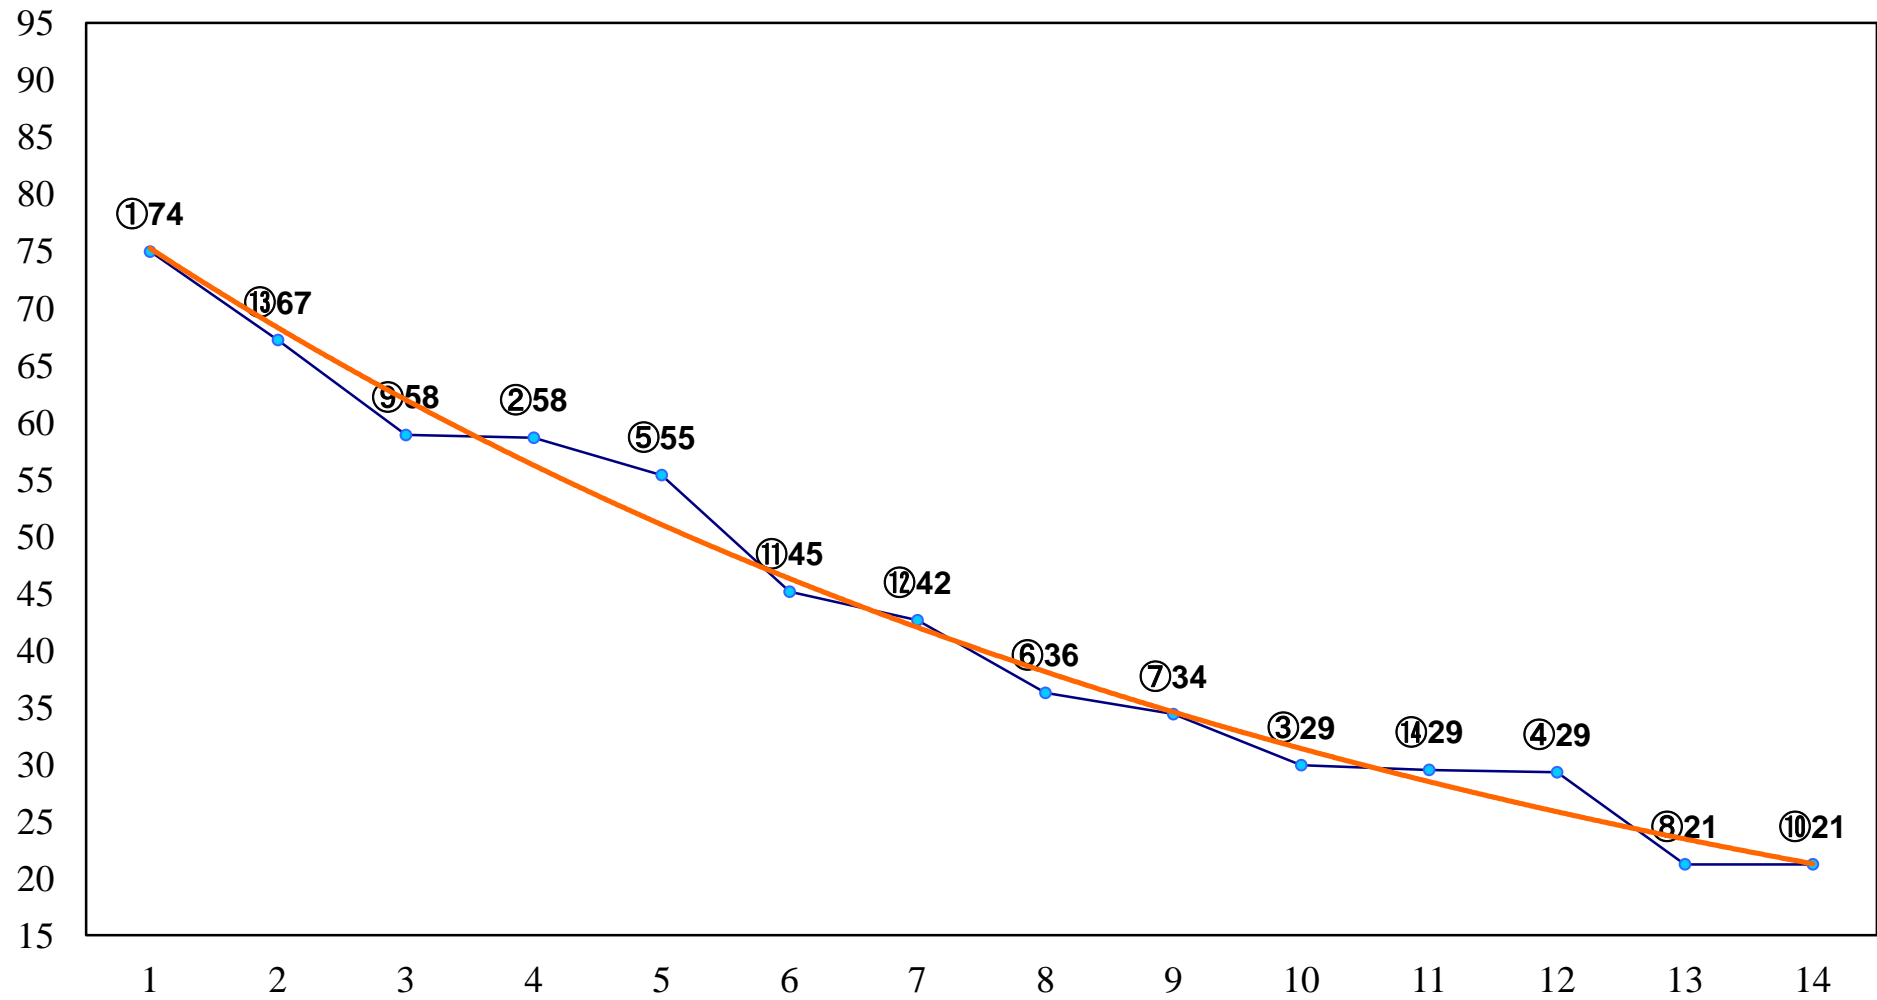

2014年05月15日(木) 大井競馬 1R 15:00  
C3一 二 三 右1200m

2014年05月15日(木) 大井競馬 2R 15:30  
C3一 二三 右1400m

2014年05月15日(木) 大井競馬 3R 16:00  
C3一 二三 右1600m

2014年05月15日(木) 大井競馬 4R 16:30  
3歳200万円以下 右1200m

2014年05月15日(木) 大井競馬 5R 17:00  
3歳200万円以下 右1500m

2014年05月15日(木) 大井競馬 6R 17:30  
3歳235万円以下選抜牝馬 右1400m

2014年05月15日(木) 大井競馬 7R 18:00  
C2十 十一 十二 右1200m

2014年05月15日(木) 大井競馬 8R 18:30

C2十 十一 十二 右1400m

2014年05月15日(木) 大井競馬 9R 19:05  
C2十 十一 十二 右1500m

2014年05月15日(木) 大井競馬 10R 19:40  
菖蒲特別3歳選抜 右1600m