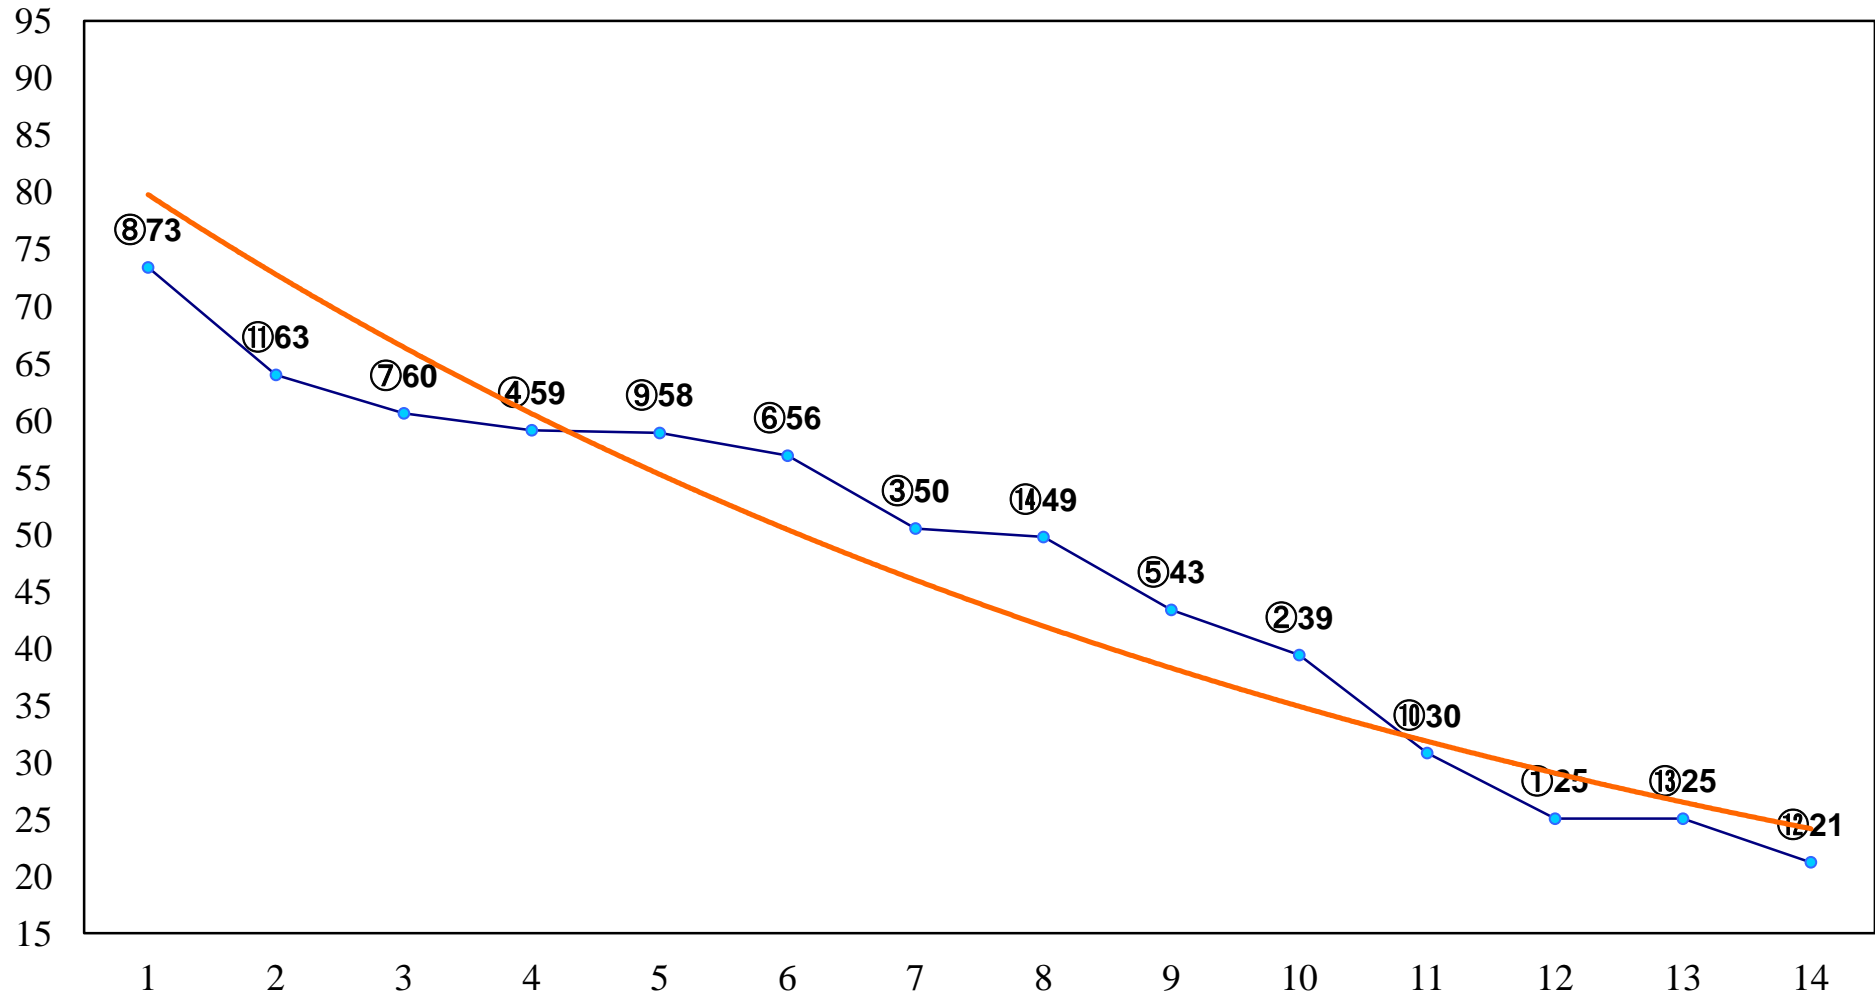

2014年05月15日(木) 大井競馬 1R 15:00  
C3一 二 三 右1200m

2014年05月15日(木) 大井競馬 2R 15:30  
C3一 二三 右1400m

2014年05月15日(木) 大井競馬 3R 16:00  
C3一 二三 右1600m

2014年05月15日(木) 大井競馬 4R 16:30  
3歳200万円以下 右1200m

2014年05月15日(木) 大井競馬 5R 17:00  
3歳200万円以下 右1500m

2014年05月15日(木) 大井競馬 6R 17:30  
3歳235万円以下選抜牝馬 右1400m

2014年05月15日(木) 大井競馬 7R 18:00  
C2十 十一 十二 右1200m

2014年05月15日(木) 大井競馬 8R 18:30

C2十 十一 十二 右1400m

2014年05月15日(木) 大井競馬 9R 19:05  
C2十 十一 十二 右1500m

2014年05月15日(木) 大井競馬 10R 19:40  
菖蒲特別3歳選抜 右1600m