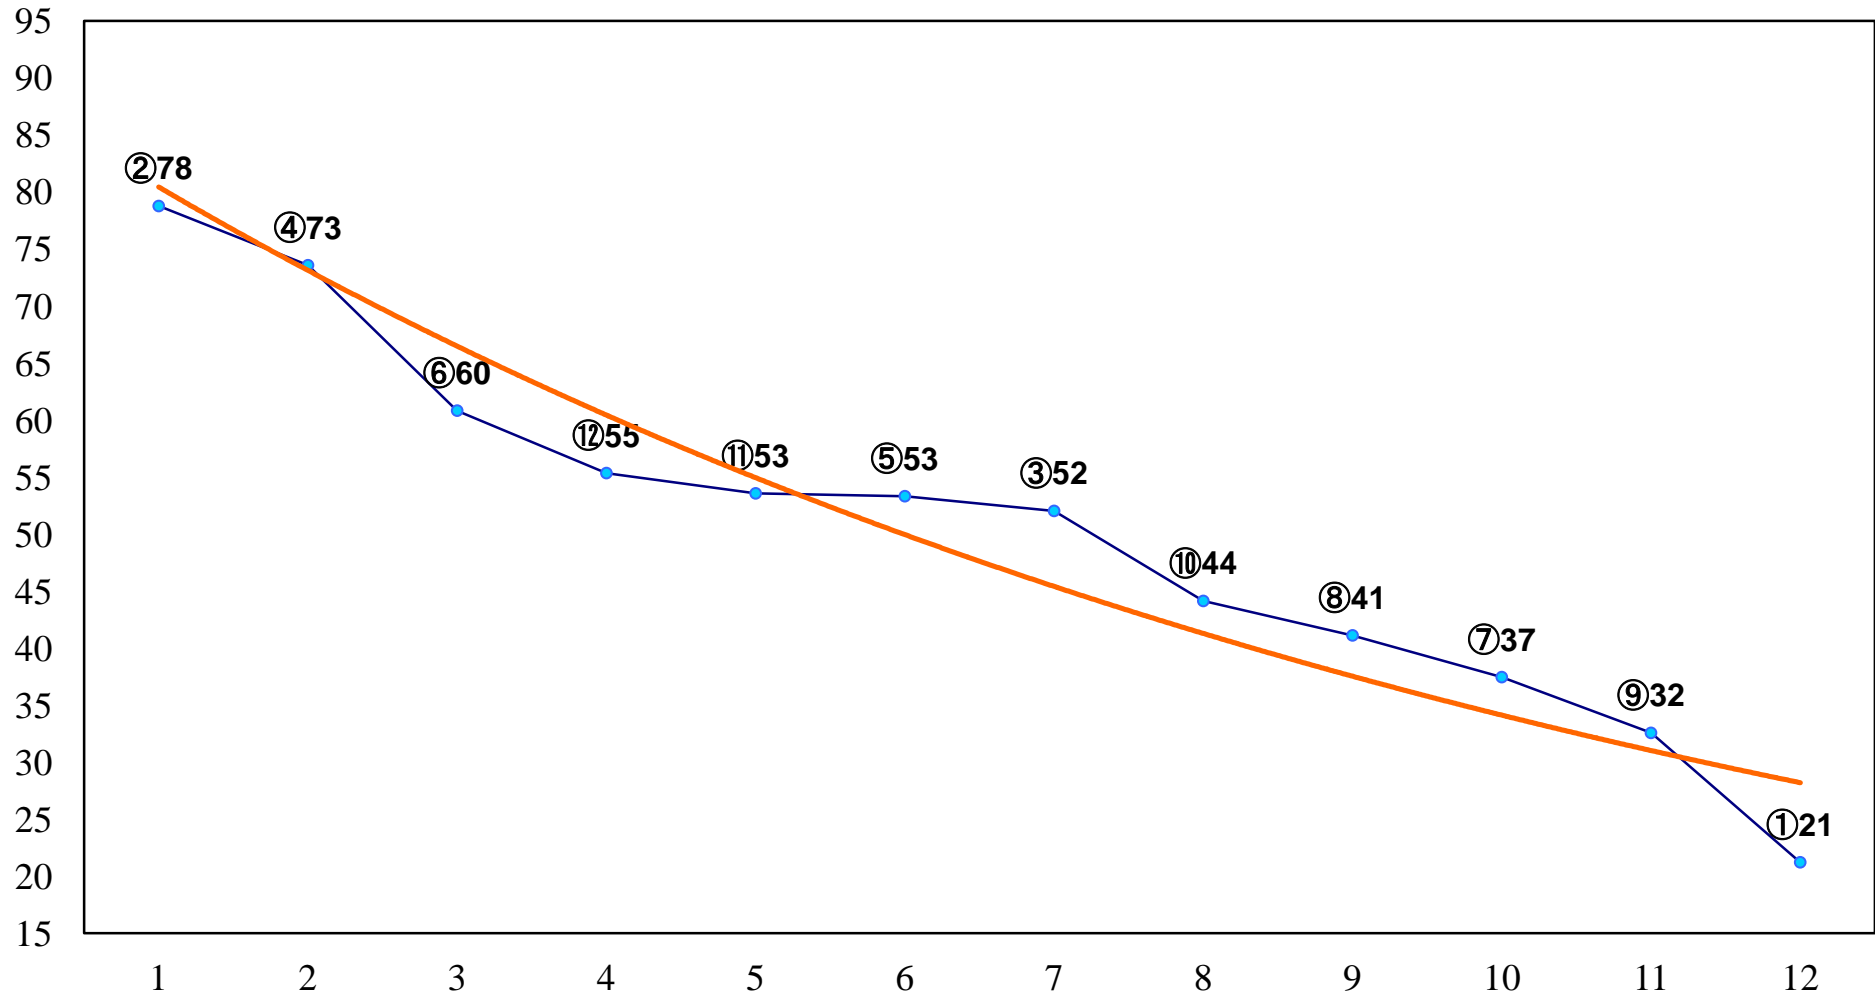

2014年05月15日(木) 大井競馬 1R 15:00  
C3一 二 三 右1200m

2014年05月15日(木) 大井競馬 2R 15:30  
C3一 二三 右1400m

2014年05月15日(木) 大井競馬 3R 16:00  
C3一 二三 右1600m

2014年05月15日(木) 大井競馬 4R 16:30  
3歳200万円以下 右1200m

2014年05月15日(木) 大井競馬 5R 17:00  
3歳200万円以下 右1500m

2014年05月15日(木) 大井競馬 6R 17:30  
3歳235万円以下選抜牝馬 右1400m

2014年05月15日(木) 大井競馬 7R 18:00  
C2十 十一 十二 右1200m

2014年05月15日(木) 大井競馬 8R 18:30

C2十 十一 十二 右1400m

2014年05月15日(木) 大井競馬 9R 19:05  
C2十 十一 十二 右1500m

2014年05月15日(木) 大井競馬 10R 19:40  
菖蒲特別3歳選抜 右1600m