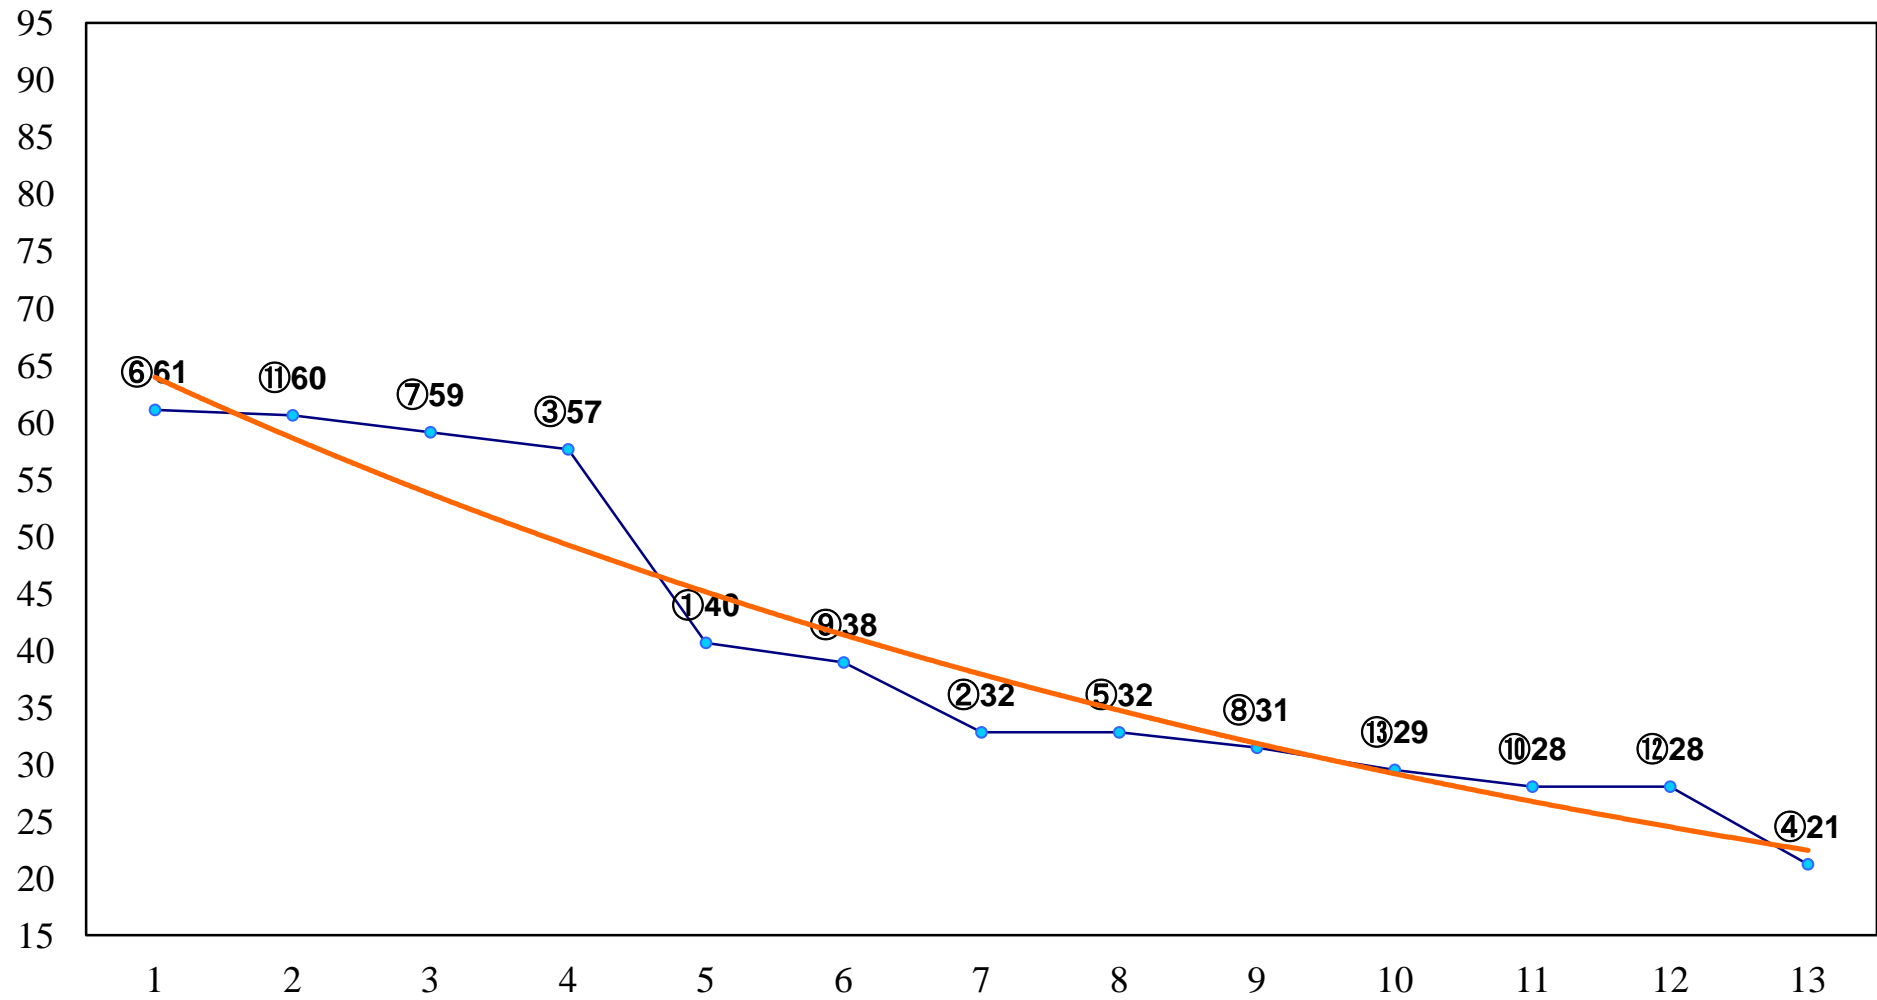

2014年05月15日(木) 大井競馬 1R 15:00  
C3一 二 三 右1200m

2014年05月15日(木) 大井競馬 2R 15:30  
C3一 二三 右1400m

2014年05月15日(木) 大井競馬 3R 16:00  
C3一 二三 右1600m

2014年05月15日(木) 大井競馬 4R 16:30  
3歳200万円以下 右1200m

2014年05月15日(木) 大井競馬 5R 17:00  
3歳200万円以下 右1500m

2014年05月15日(木) 大井競馬 6R 17:30  
3歳235万円以下選抜牝馬 右1400m

2014年05月15日(木) 大井競馬 7R 18:00  
C2十 十一 十二 右1200m

2014年05月15日(木) 大井競馬 8R 18:30

C2十 十一 十二 右1400m

2014年05月15日(木) 大井競馬 9R 19:05  
C2十 十一 十二 右1500m

2014年05月15日(木) 大井競馬 10R 19:40  
菖蒲特別3歳選抜 右1600m