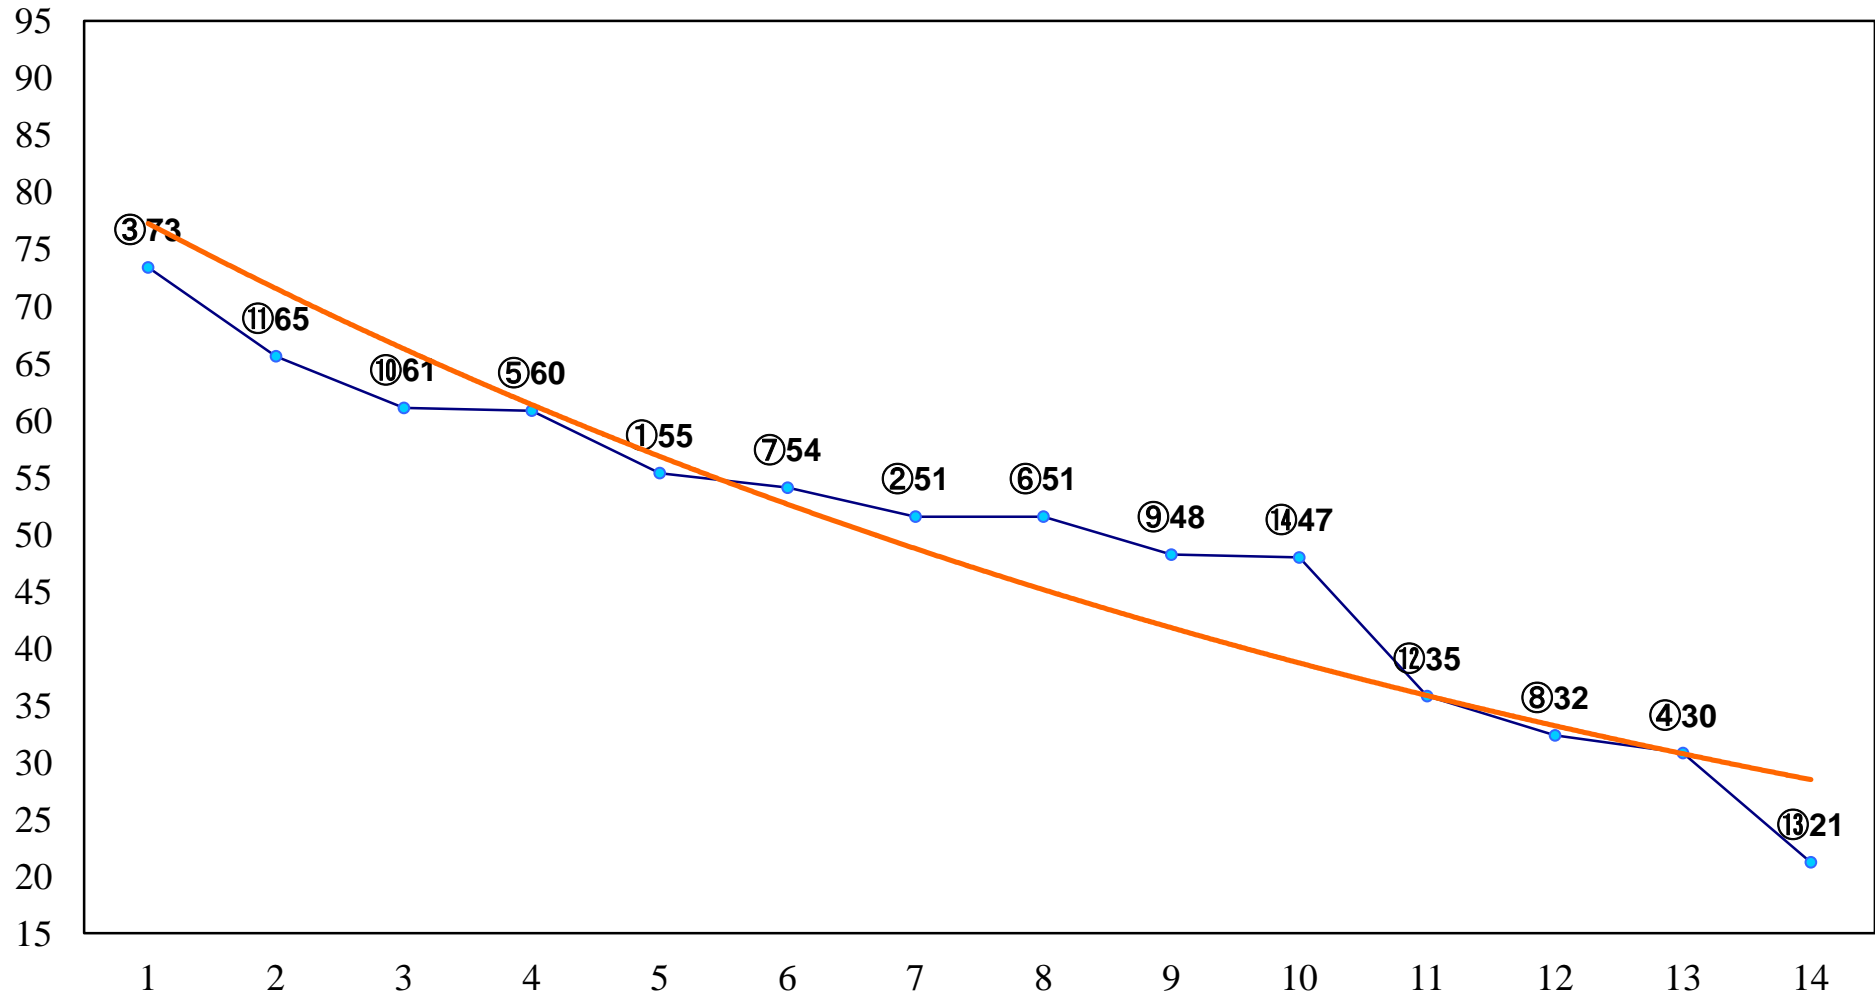

2014年05月20日(火) 川崎競馬 1R 15:30  
C3七八 左1400m

2014年05月20日(火) 川崎競馬 2R 16:00  
C3七八 左1400m

2014年05月20日(火) 川崎競馬 3R 16:30  
C2六七八 左1600m

2014年05月20日(火) 川崎競馬 4R 17:00  
C2六七八 左1400m

2014年05月20日(火) 川崎競馬 5R 17:30  
C2六七八 左1400m