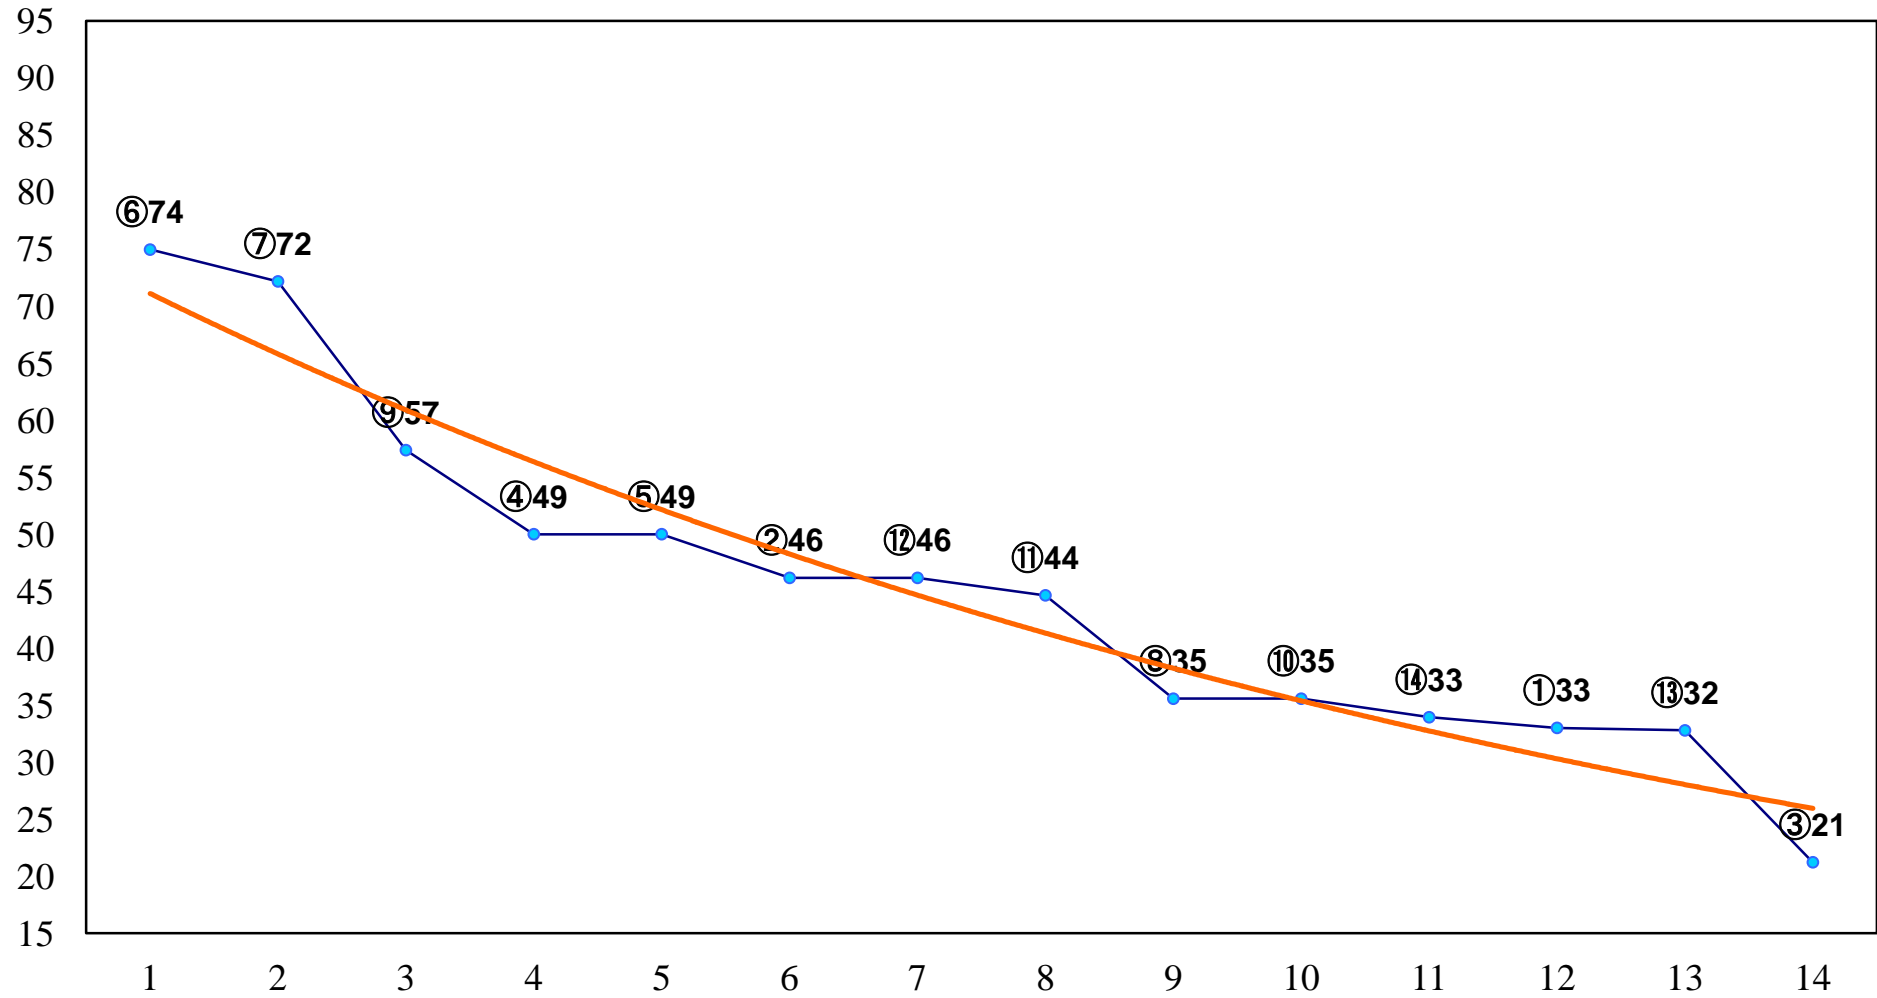

2014年05月20日(火) 川崎競馬 6R 18:00
C1四 左1600m