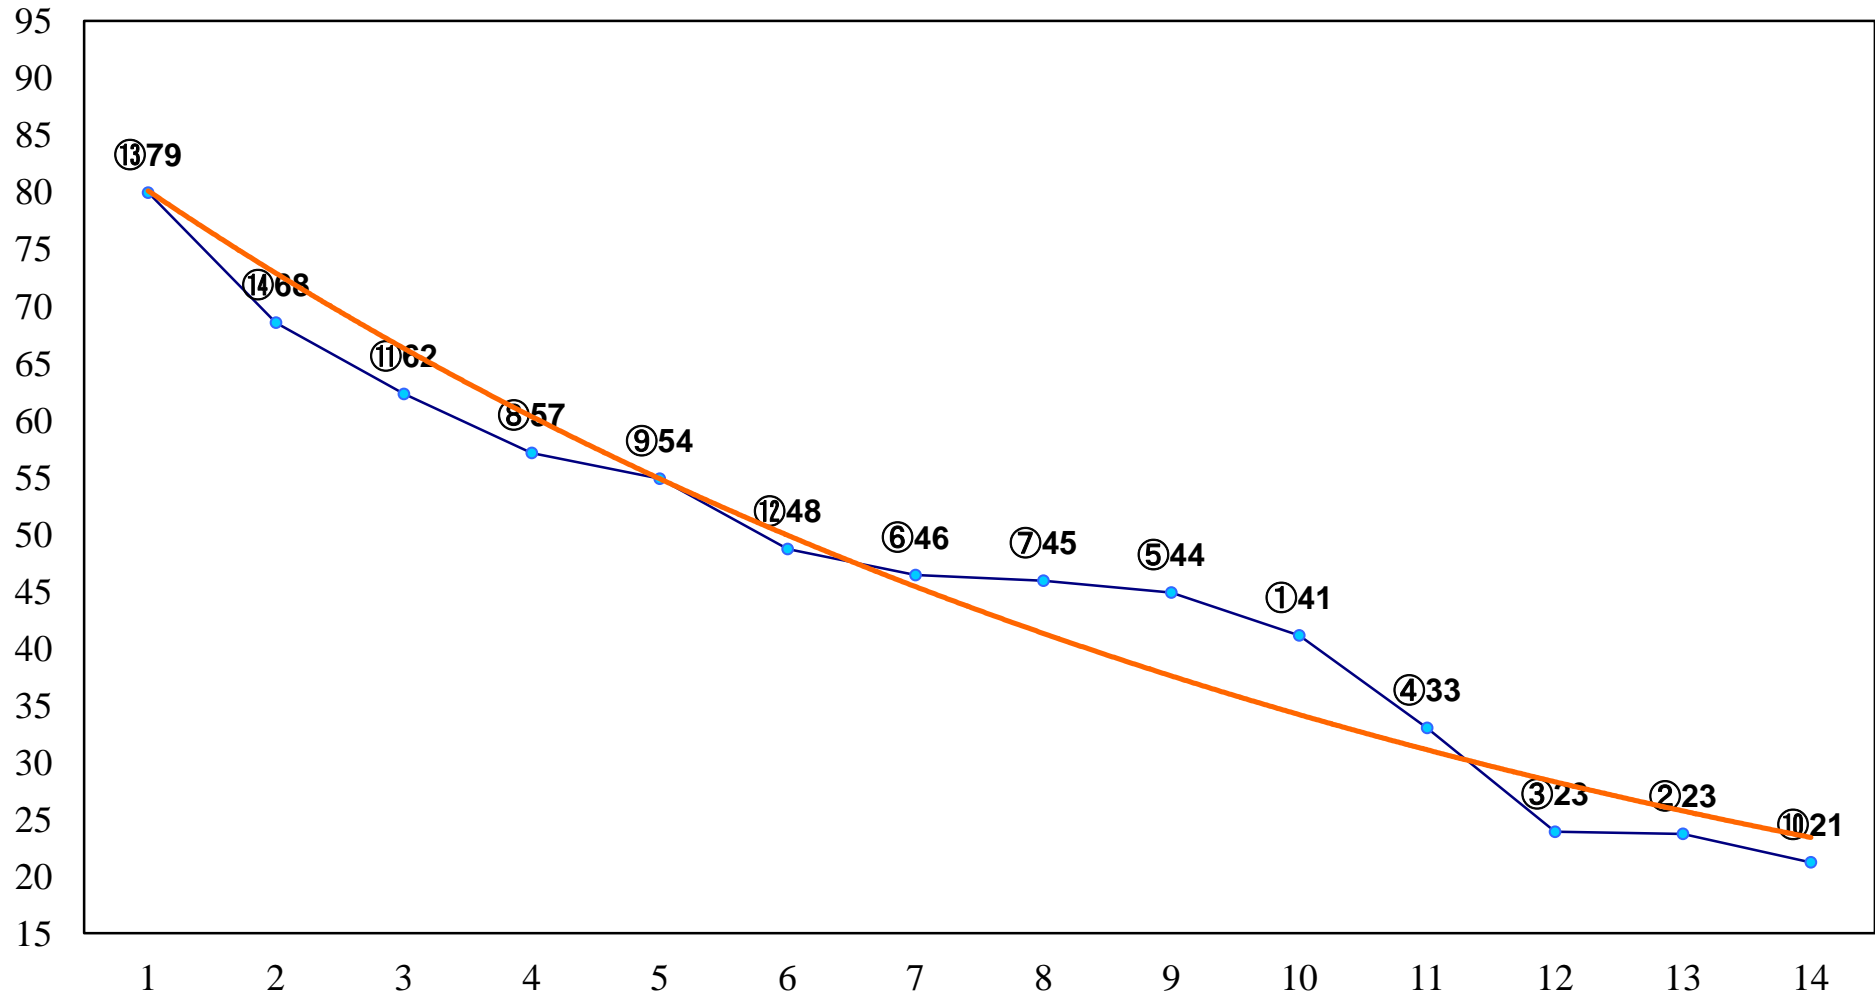

2014年05月20日(火) 川崎競馬 8R 19:05
J交 メイフラワー賞3歳未格付選定馬JR 左1500m