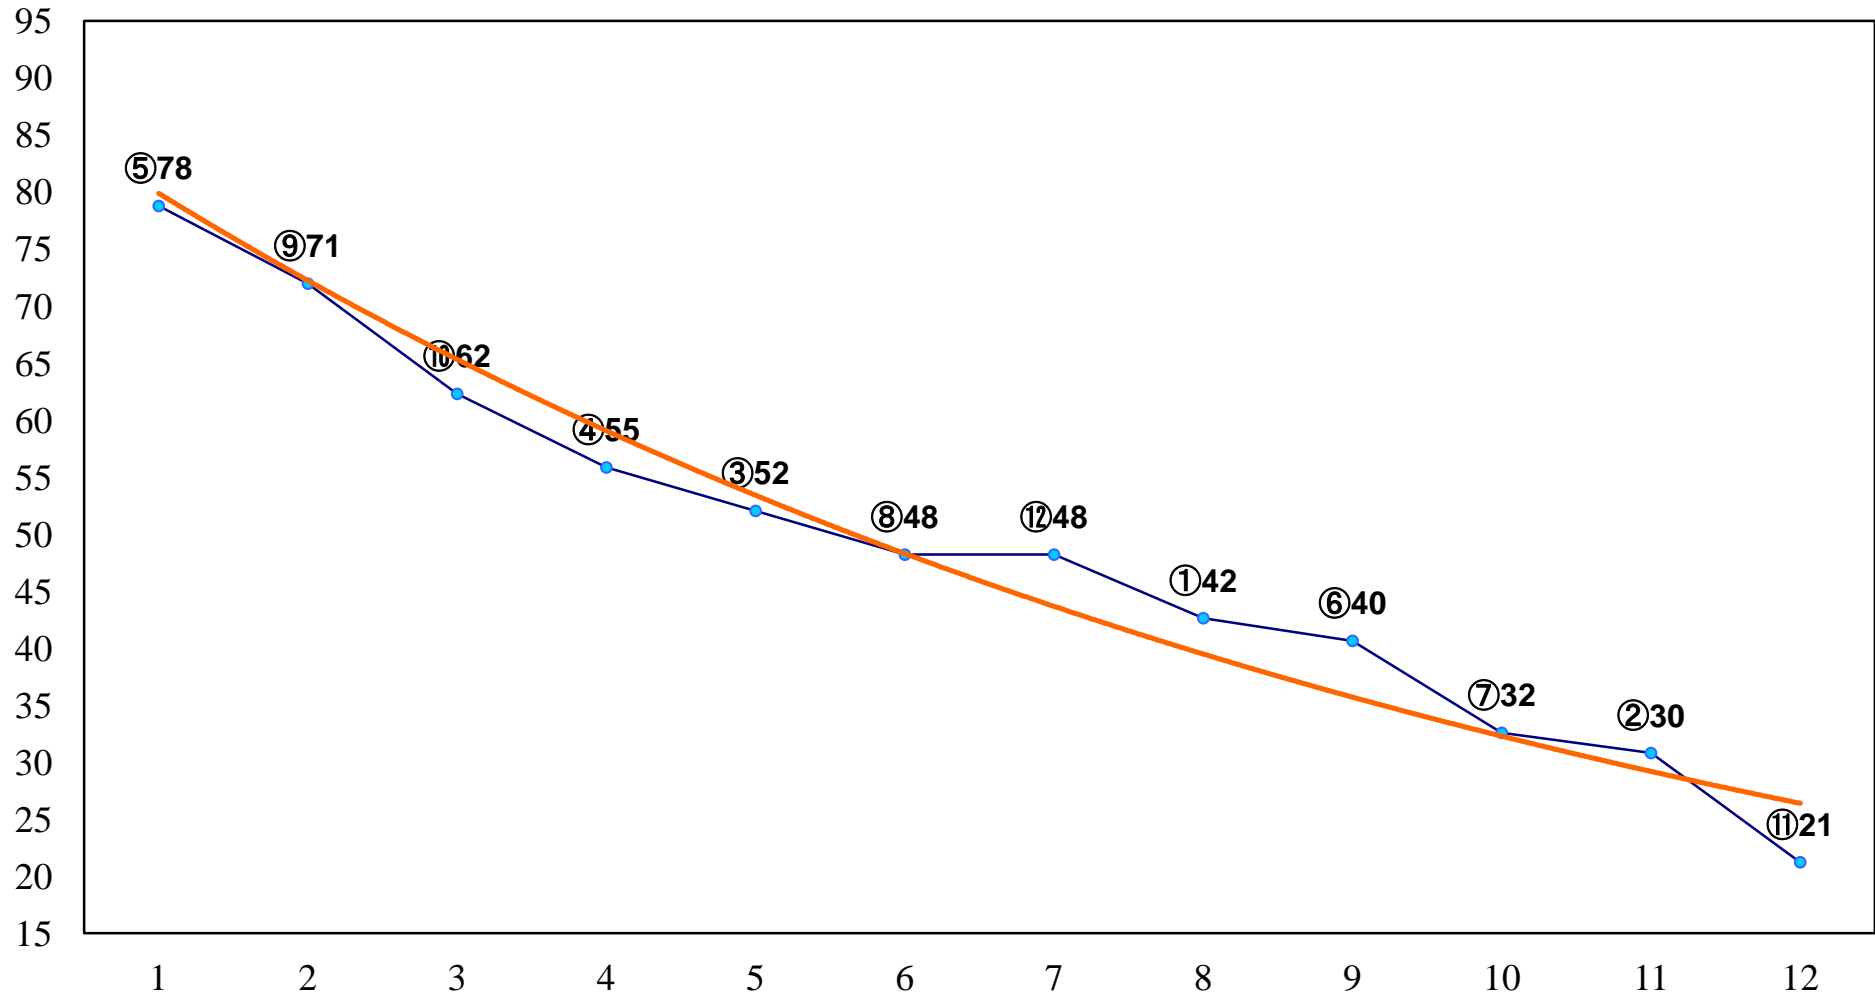

2014年05月20日(火) 川崎競馬 1R 15:30  
C3七八 左1400m

2014年05月20日(火) 川崎競馬 2R 16:00  
C3七八 左1400m

2014年05月20日(火) 川崎競馬 3R 16:30  
C2六七八 左1600m

2014年05月20日(火) 川崎競馬 4R 17:00  
C2六七八 左1400m

2014年05月20日(火) 川崎競馬 5R 17:30  
C2六七八 左1400m