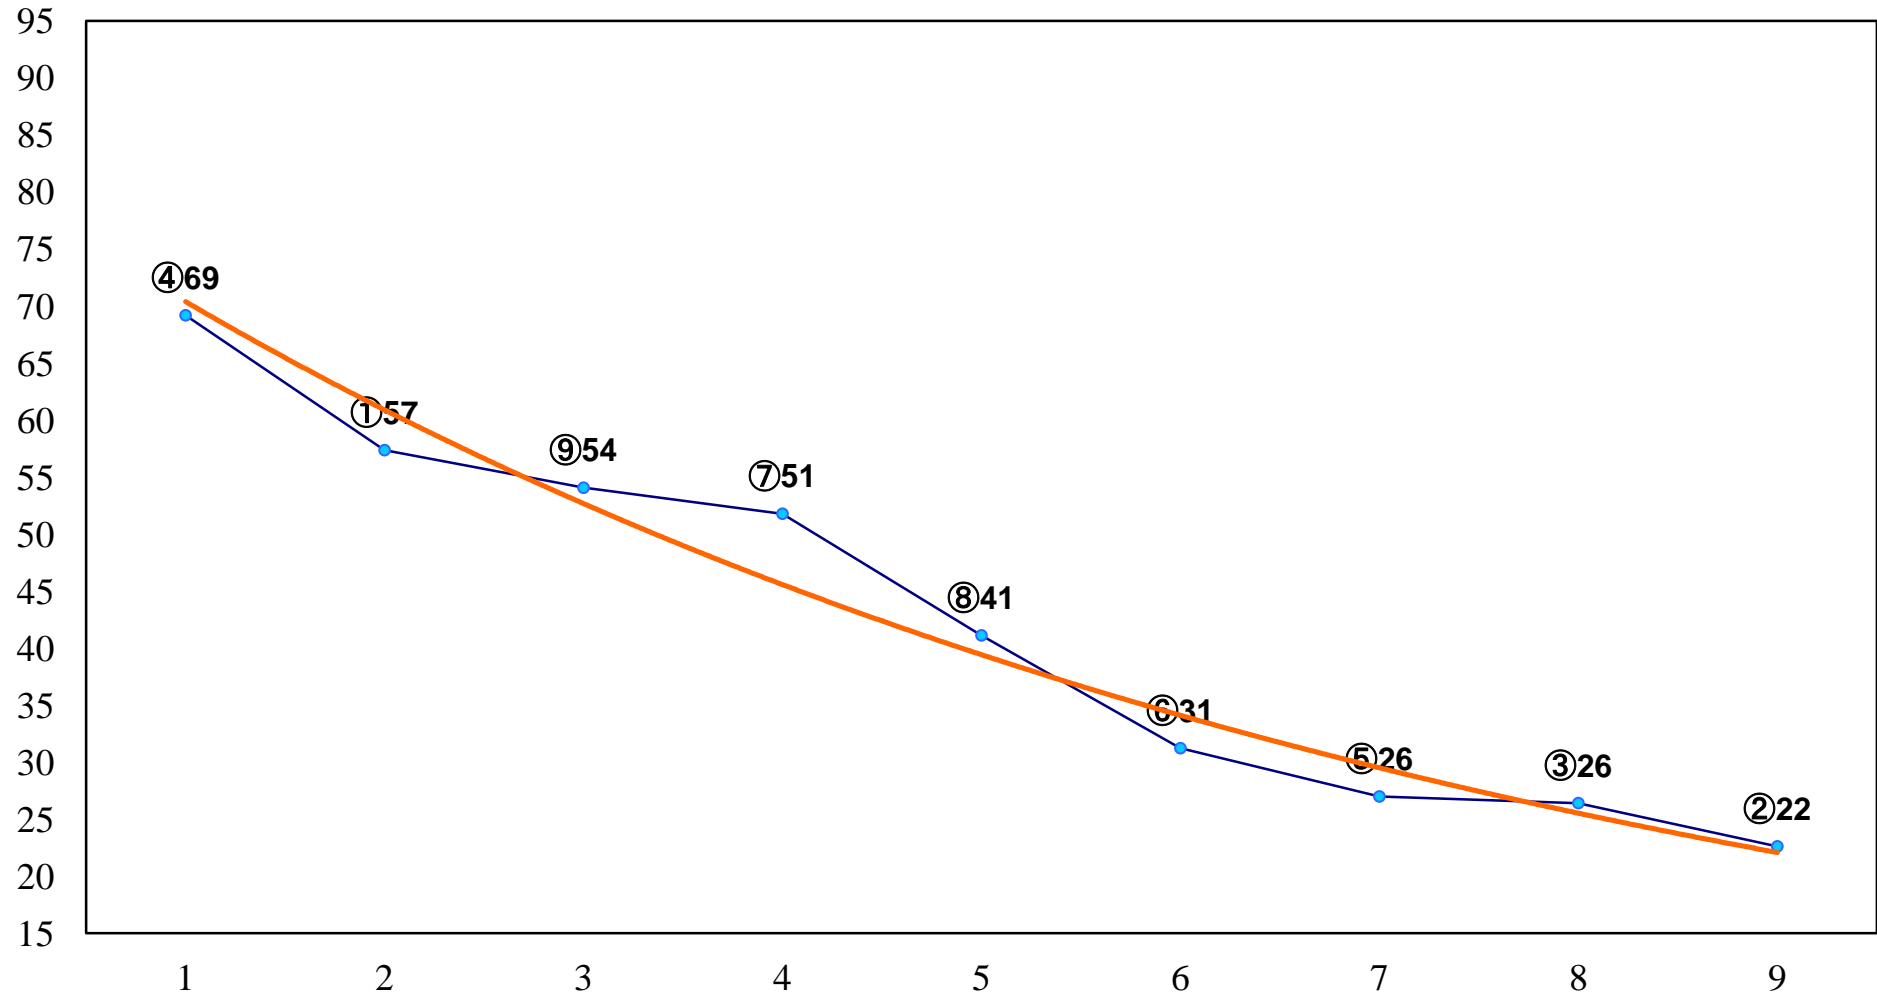

2014年05月20日(火) 川崎競馬 11R 20:50  
立夏特別C2一 左1600m