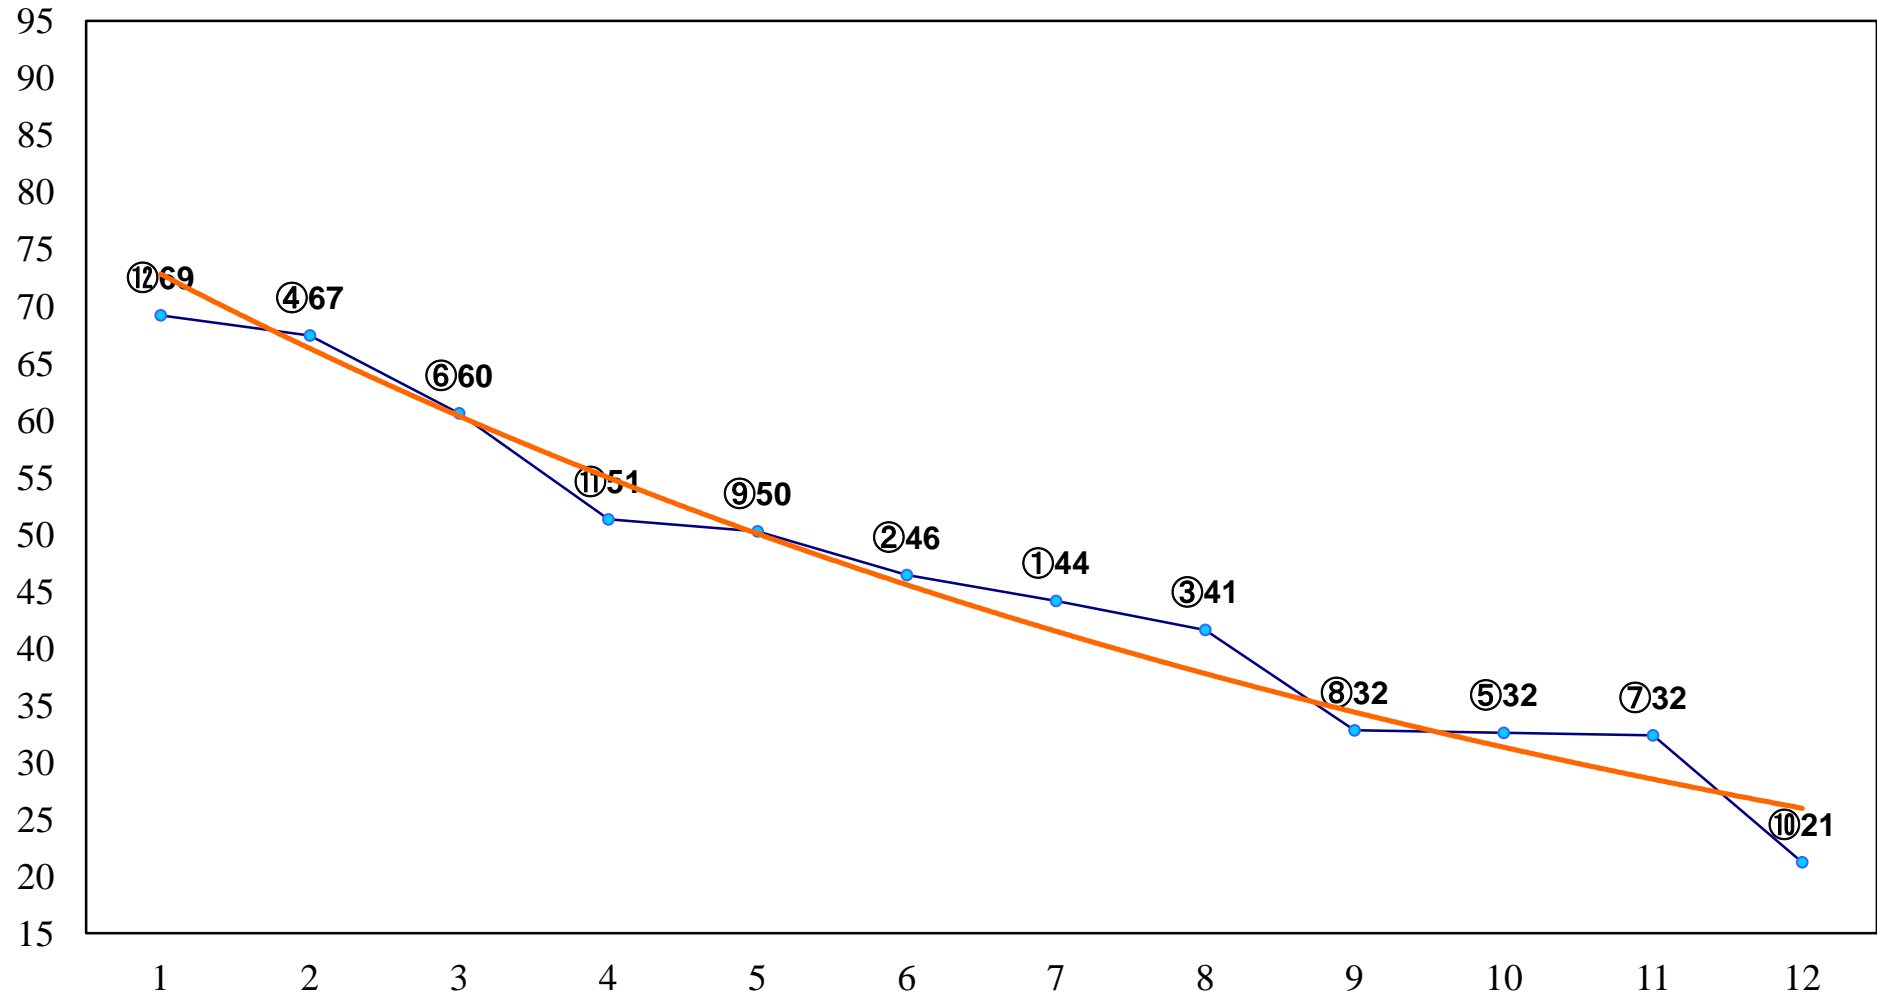

2014年05月20日(火) 川崎競馬 7R 18:30
万葉賞C1二 左1400m