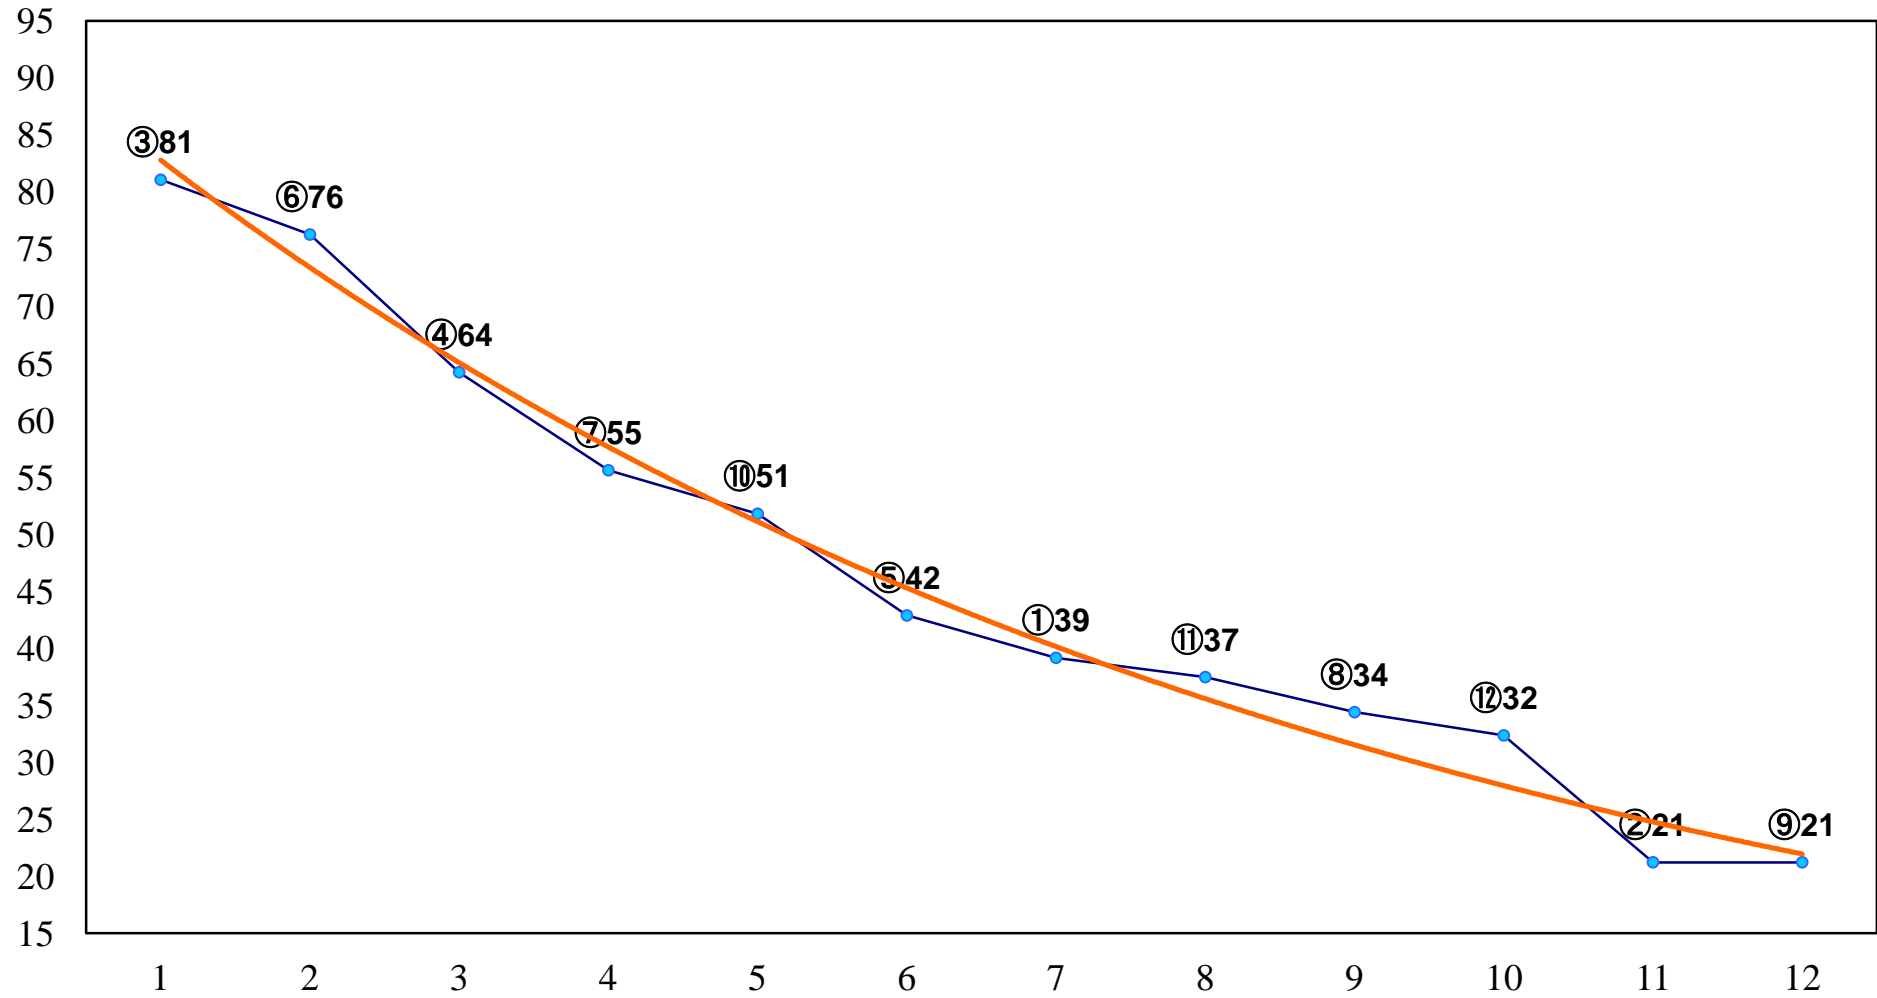

2014年05月20日(火) 川崎競馬 1R 15:30  
C3七八 左1400m

2014年05月20日(火) 川崎競馬 2R 16:00  
C3七八 左1400m

2014年05月20日(火) 川崎競馬 3R 16:30  
C2六七八 左1600m

2014年05月20日(火) 川崎競馬 4R 17:00  
C2六七八 左1400m

2014年05月20日(火) 川崎競馬 5R 17:30  
C2六七八 左1400m