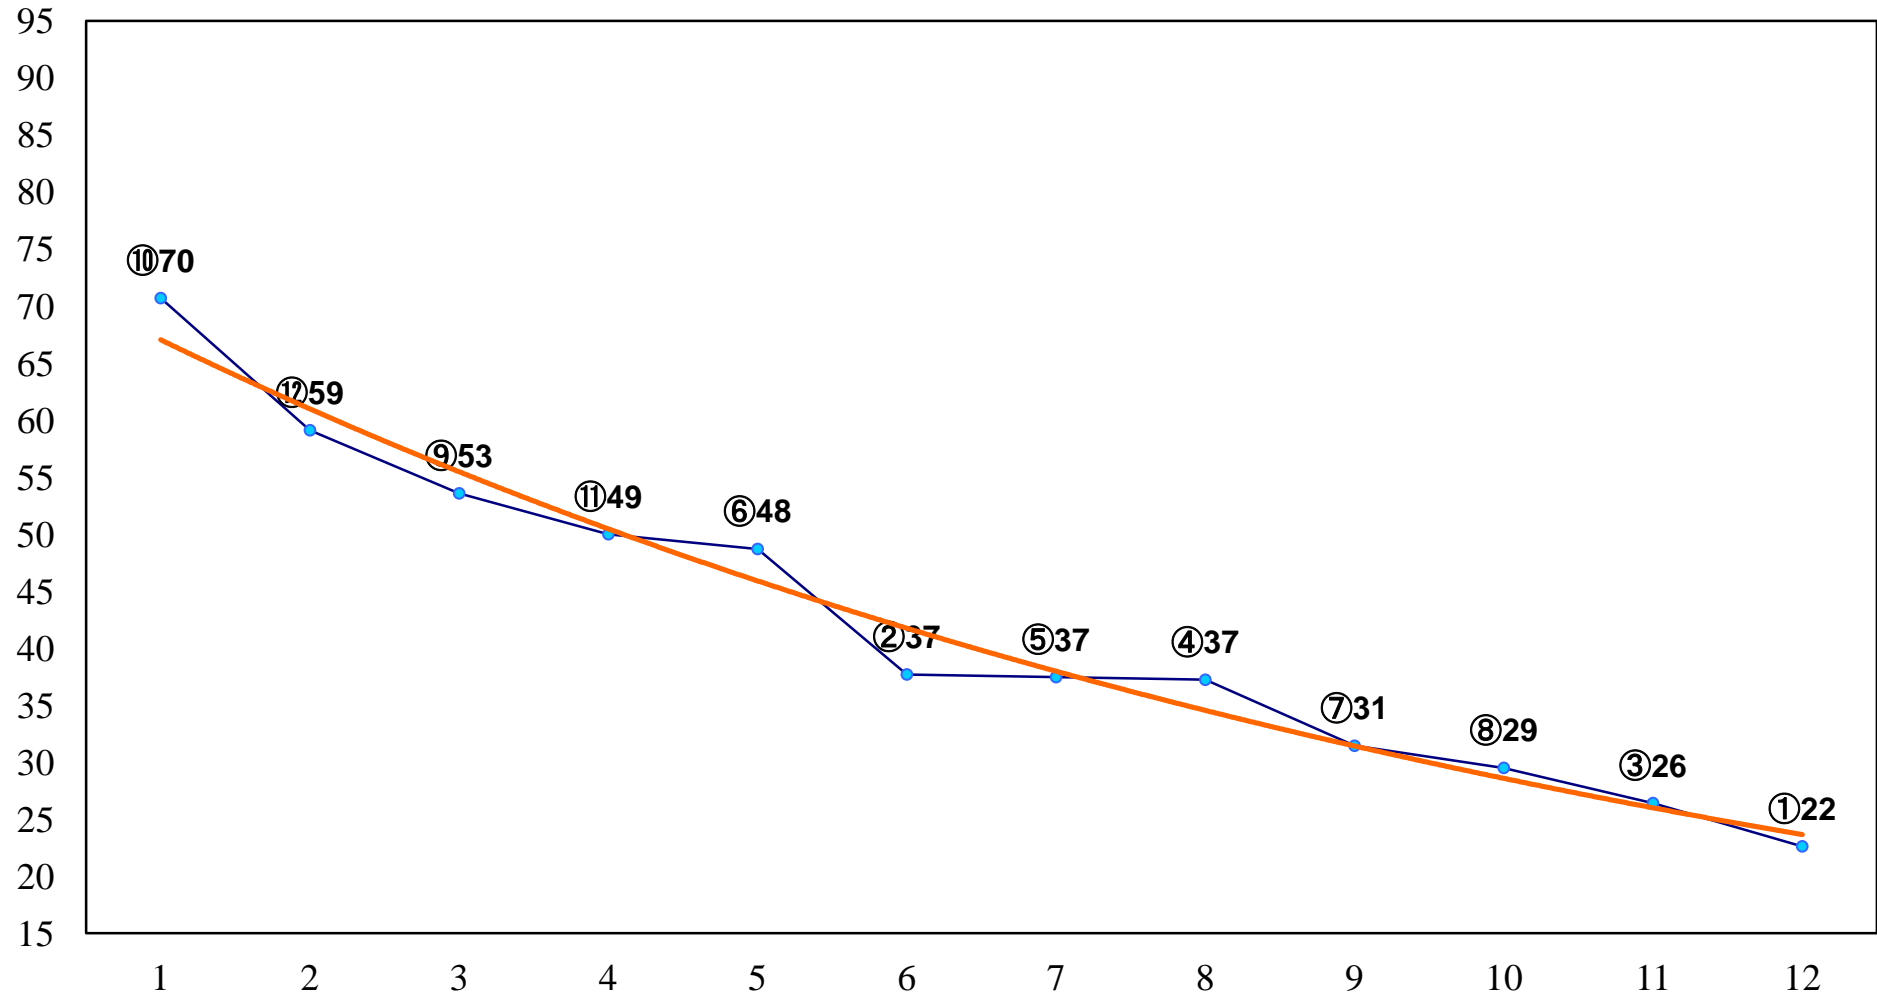

2014年05月20日(火) 川崎競馬 9R 19:40
青嵐特別B2B3選定馬 左900m