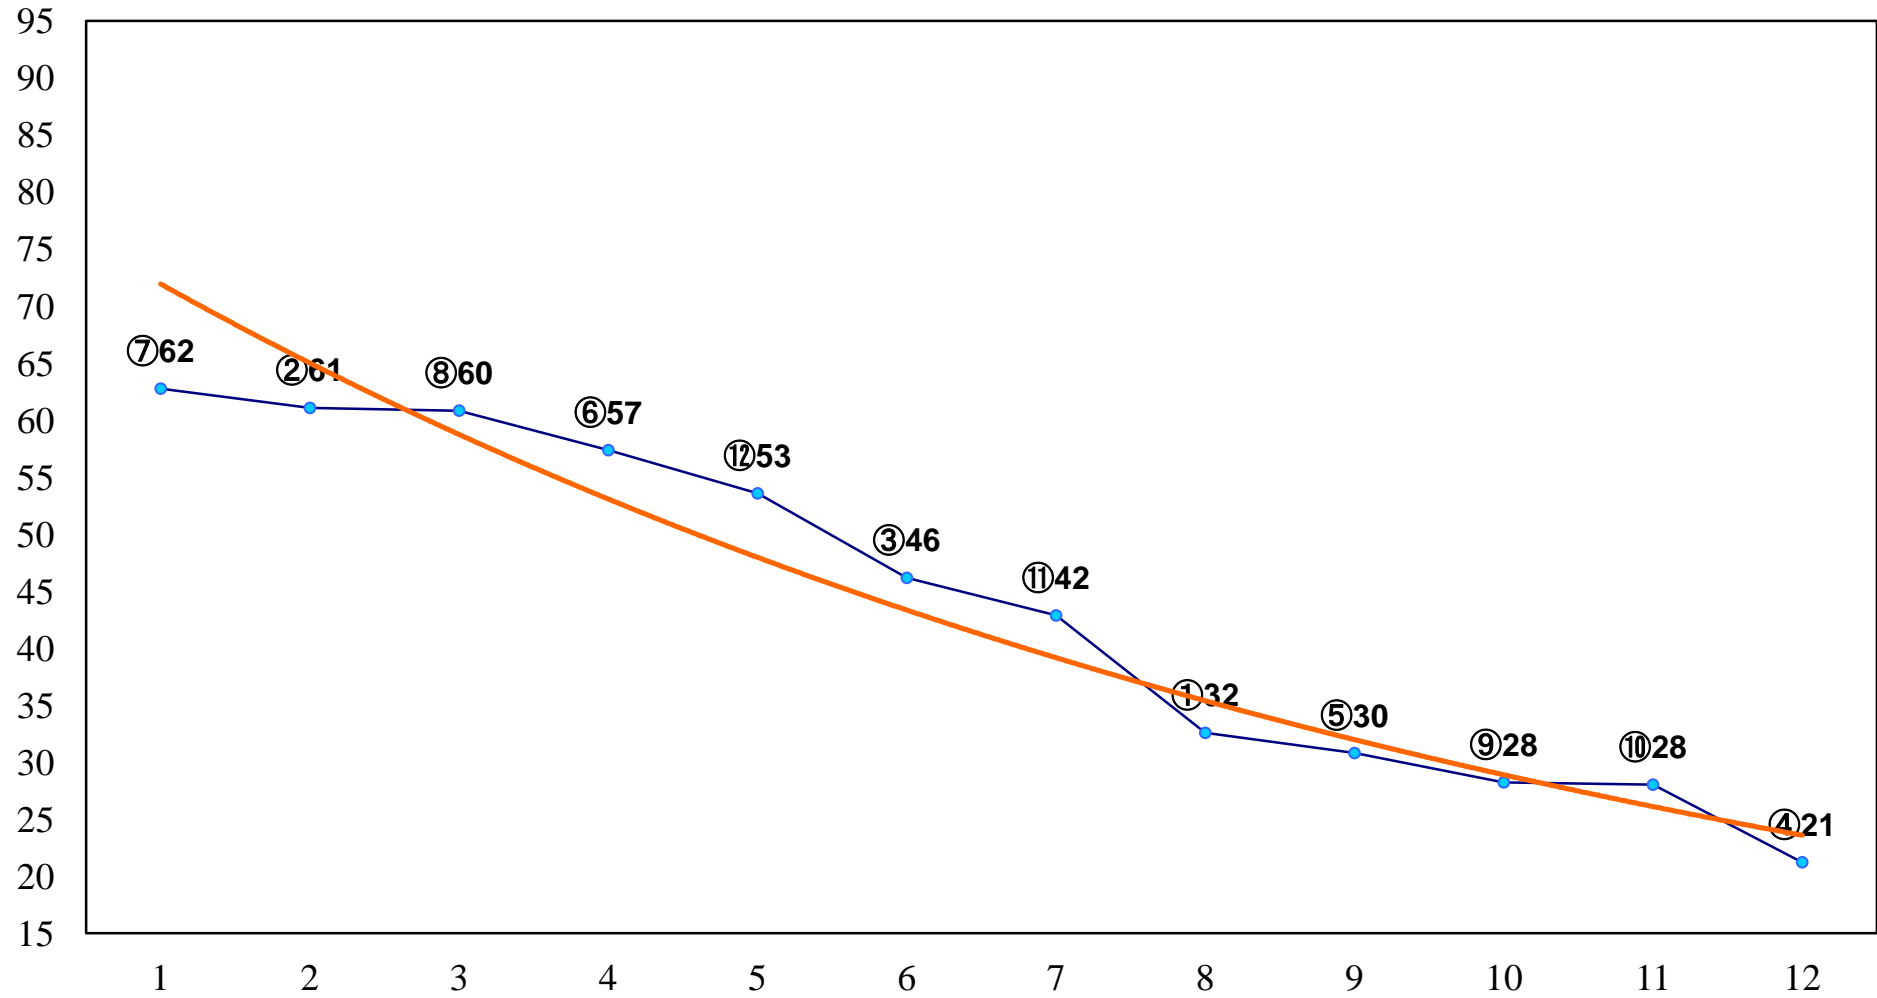

2014年05月20日(火) 川崎競馬 1R 15:30  
C3七八 左1400m

2014年05月20日(火) 川崎競馬 2R 16:00  
C3七八 左1400m

2014年05月20日(火) 川崎競馬 3R 16:30  
C2六七八 左1600m

2014年05月20日(火) 川崎競馬 4R 17:00  
C2六七八 左1400m

2014年05月20日(火) 川崎競馬 5R 17:30  
C2六七八 左1400m