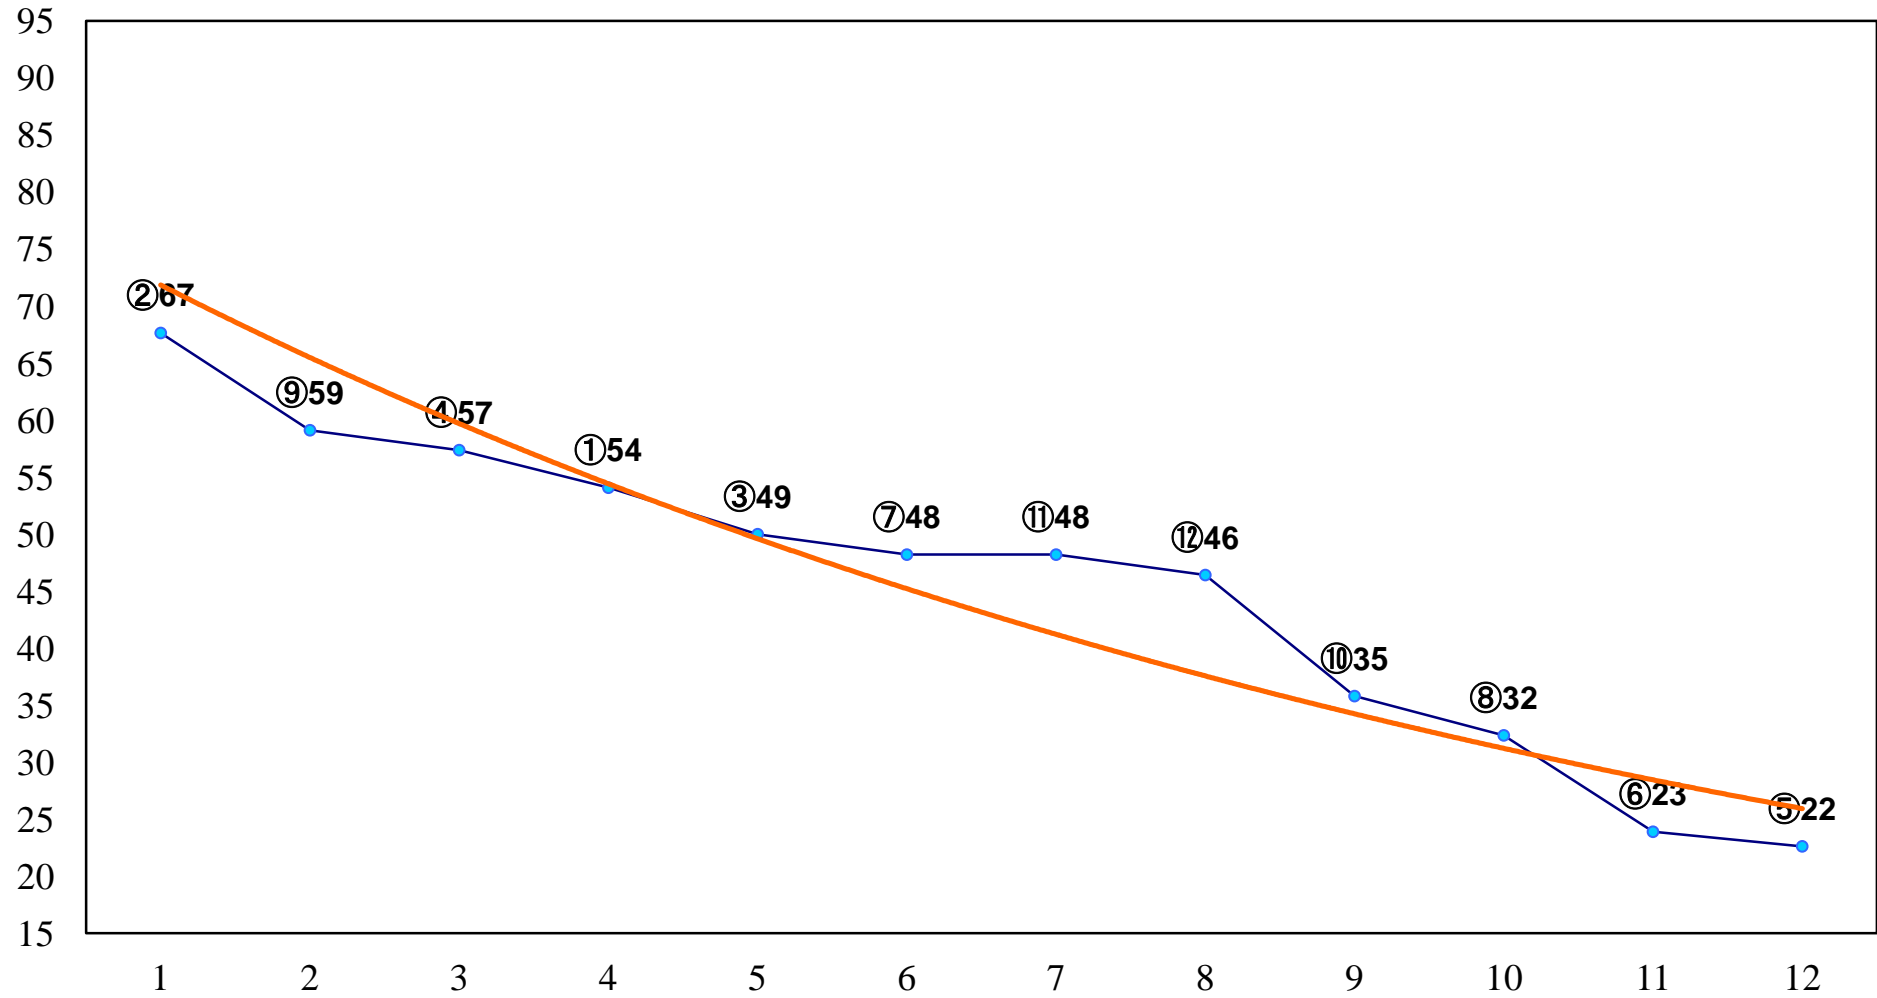

2014年05月20日(火) 川崎競馬 1R 15:30  
C3七八 左1400m

2014年05月20日(火) 川崎競馬 2R 16:00  
C3七八 左1400m

2014年05月20日(火) 川崎競馬 3R 16:30  
C2六七八 左1600m

2014年05月20日(火) 川崎競馬 4R 17:00  
C2六七八 左1400m

2014年05月20日(火) 川崎競馬 5R 17:30  
C2六七八 左1400m