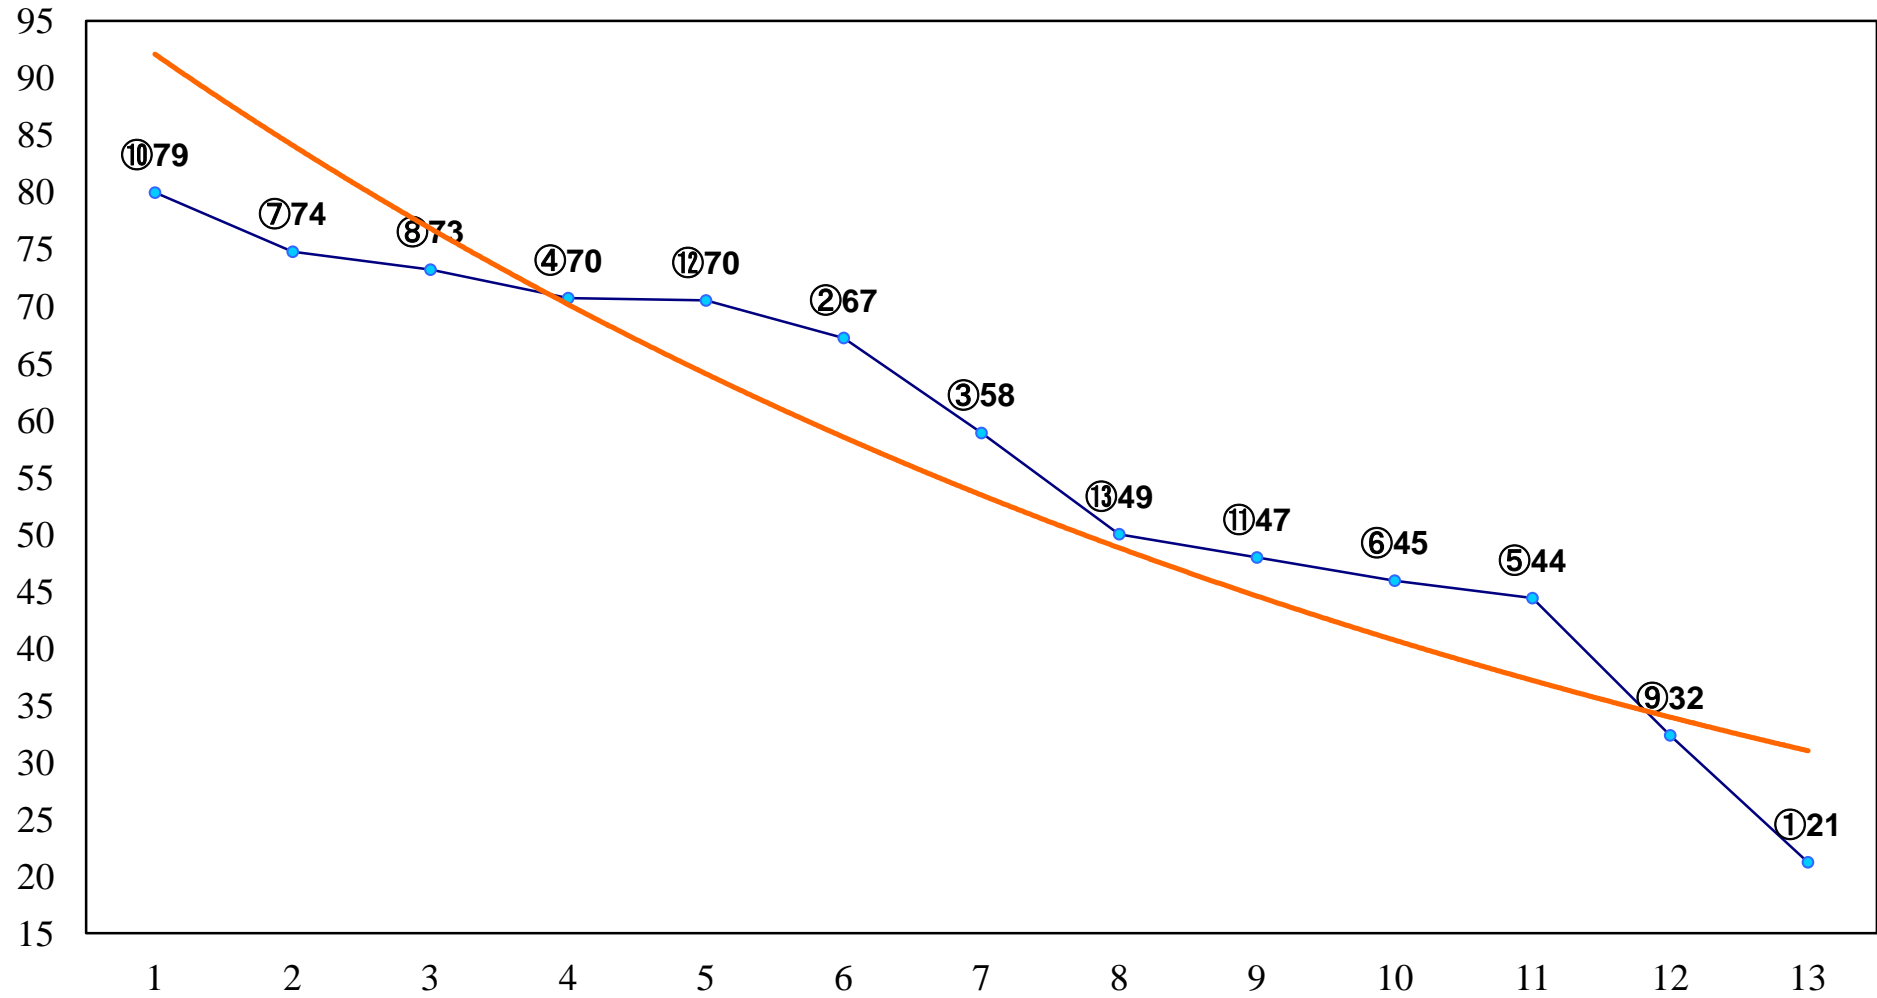

2014年05月21日(水) 川崎競馬 9R 19:40
青葉特別B1二B2一 左1500m