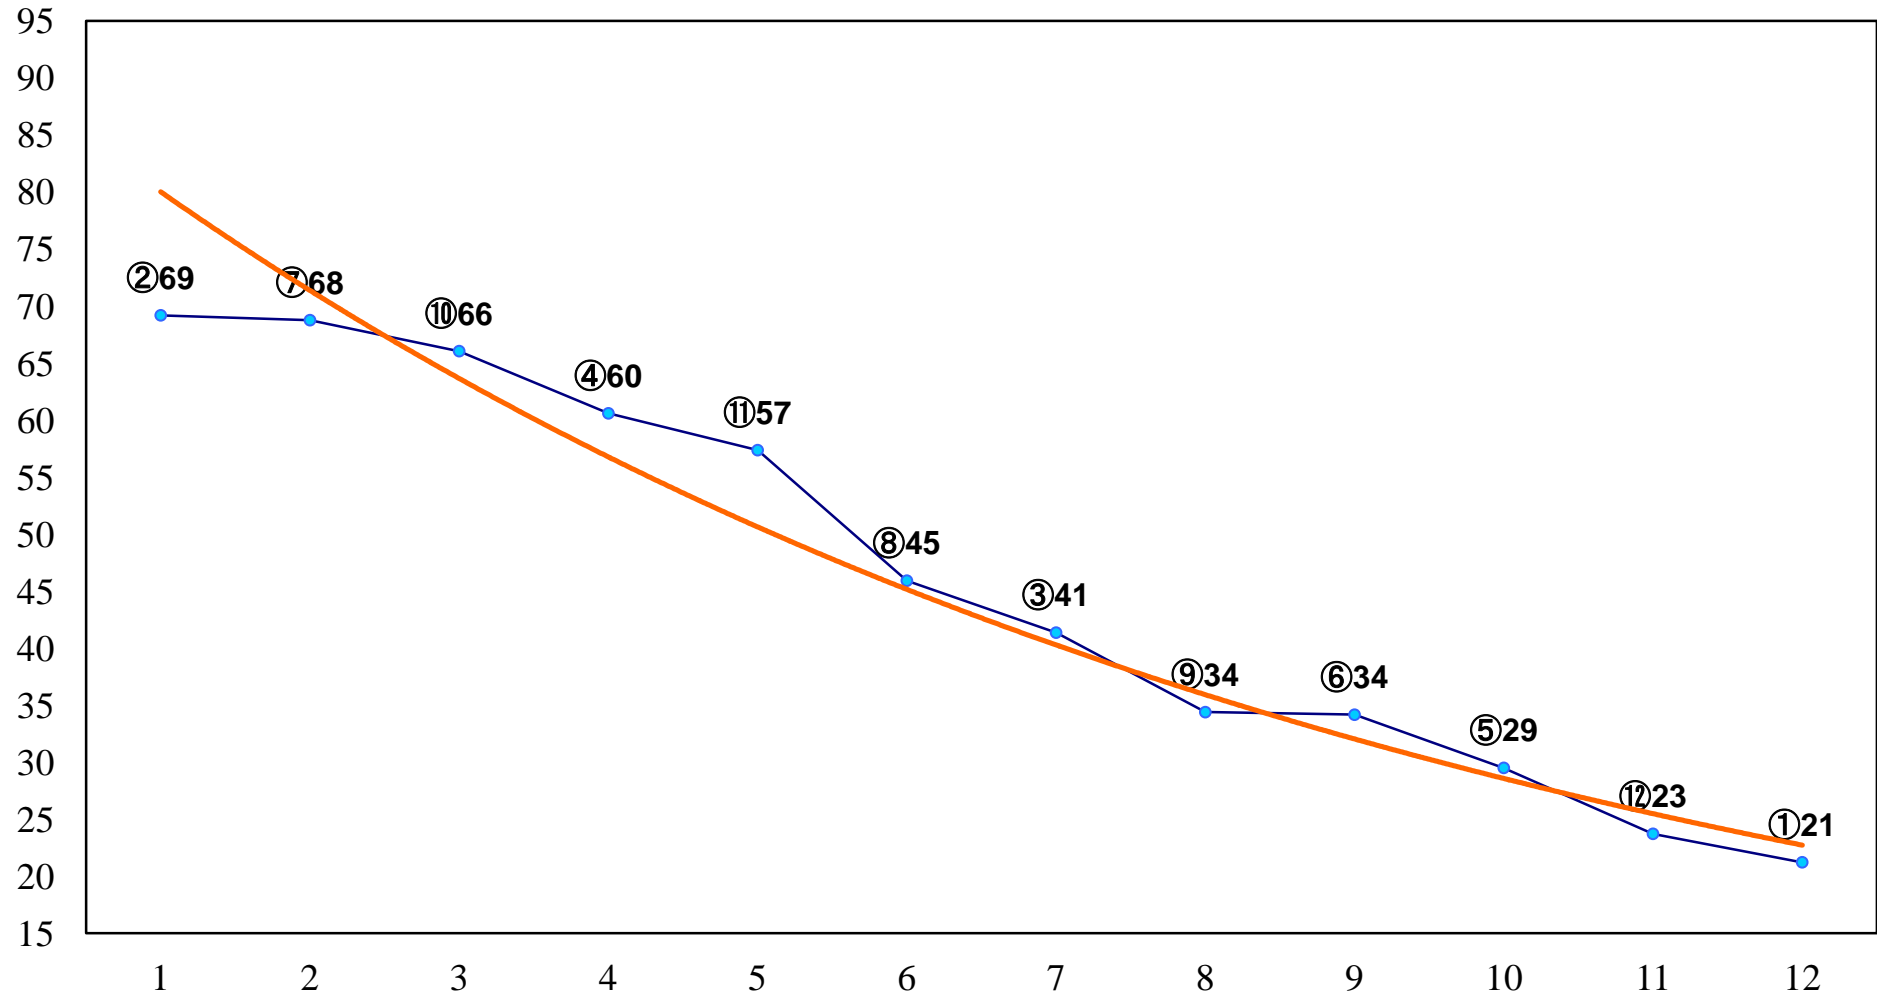

2014年05月21日(水) 川崎競馬 1R 15:30  
3歳7口 左1400m

2014年05月21日(水) 川崎競馬 2R 16:00  
3歳6イ 左1400m

2014年05月21日(水) 川崎競馬 3R 16:30  
C3五六 左1500m

2014年05月21日(水) 川崎競馬 4R 17:00  
C3五六 左1500m

2014年05月21日(水) 川崎競馬 5R 17:30  
ハナミズキ賞C3選定牝馬 左1500m