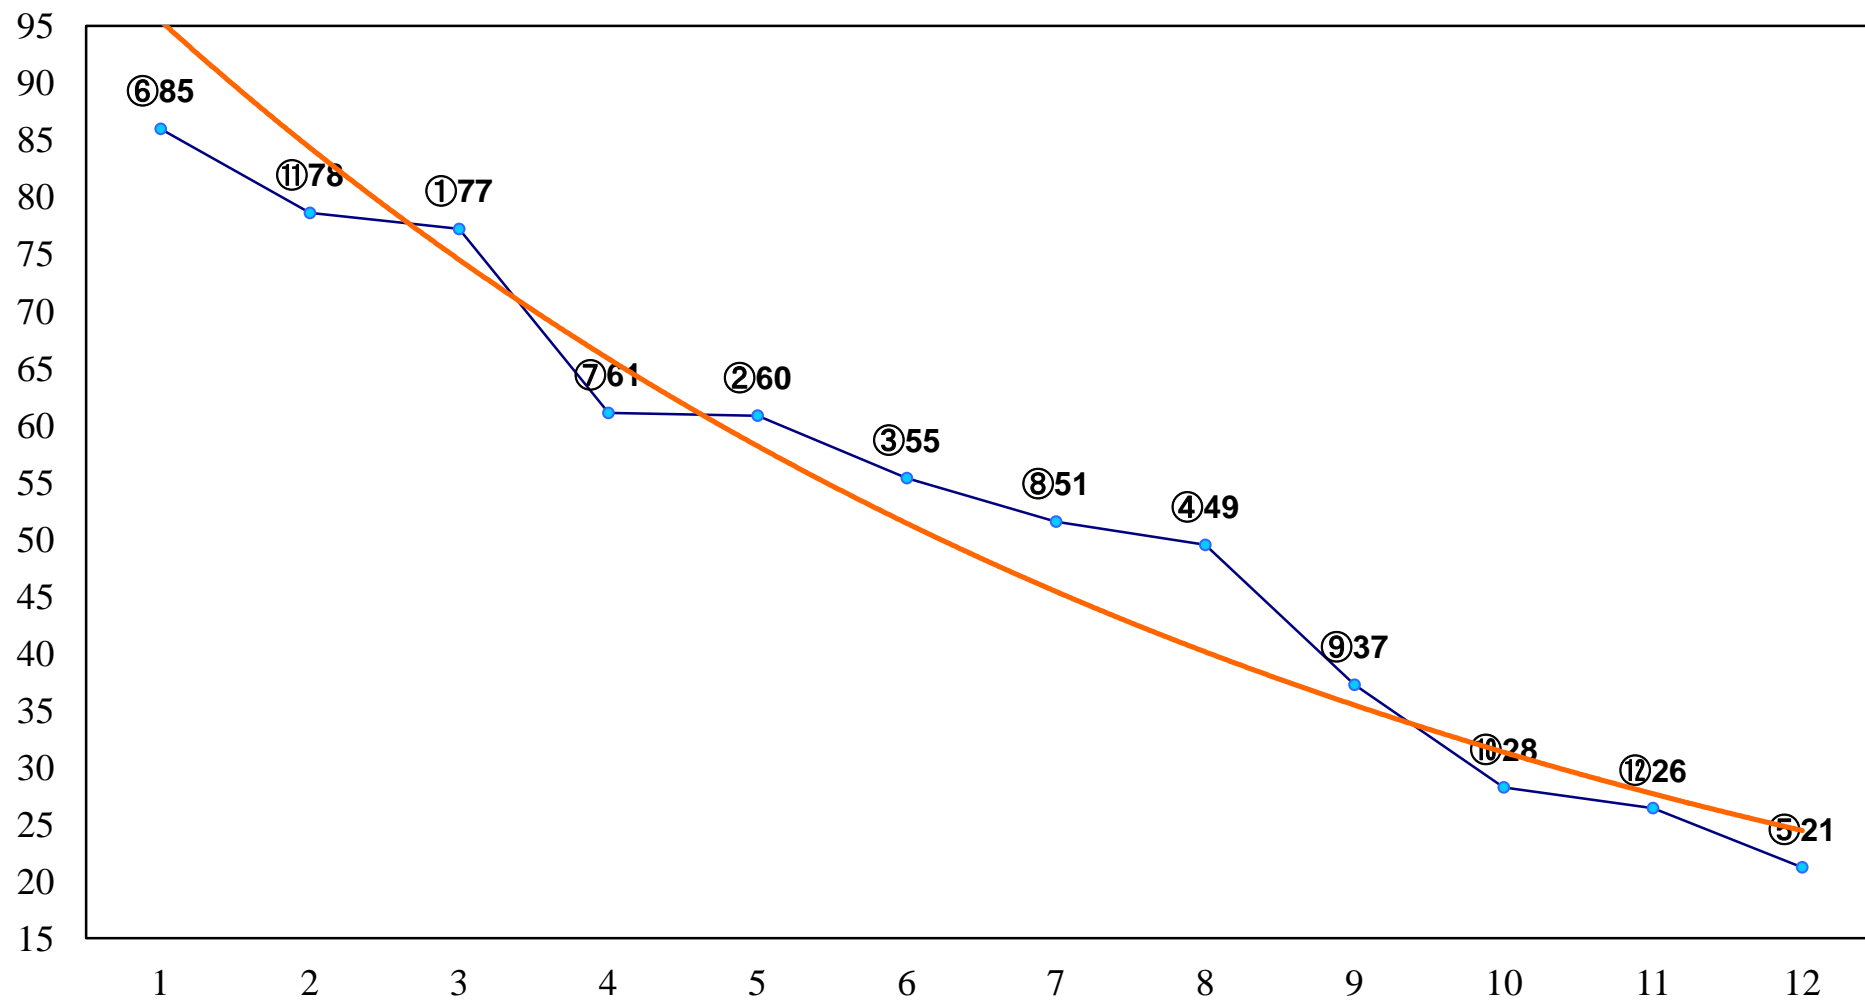

2014年05月21日(水) 川崎競馬 1R 15:30  
3歳7口 左1400m

2014年05月21日(水) 川崎競馬 2R 16:00  
3歳6イ 左1400m

2014年05月21日(水) 川崎競馬 3R 16:30  
C3五六 左1500m

2014年05月21日(水) 川崎競馬 4R 17:00  
C3五六 左1500m

2014年05月21日(水) 川崎競馬 5R 17:30  
ハナミズキ賞C3選定牝馬 左1500m