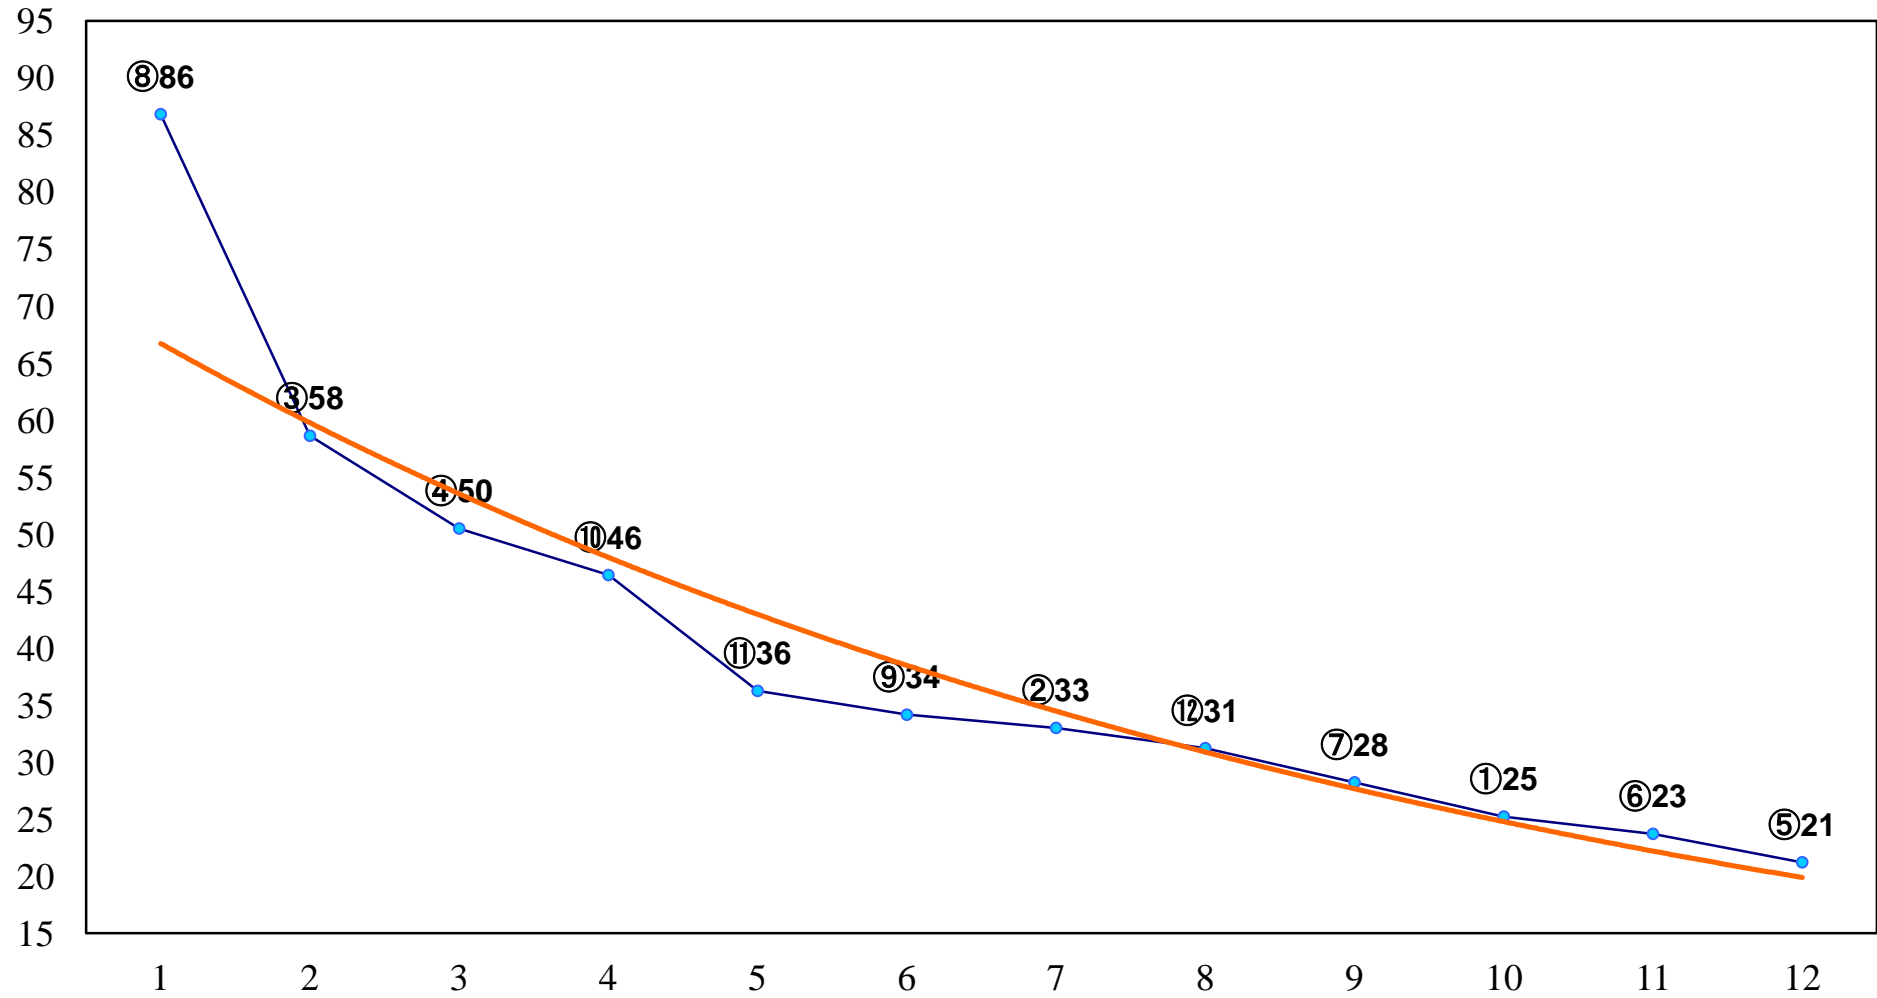

2014年05月21日(水) 川崎競馬 1R 15:30  
3歳7口 左1400m

2014年05月21日(水) 川崎競馬 2R 16:00  
3歳6イ 左1400m

2014年05月21日(水) 川崎競馬 3R 16:30  
C3五六 左1500m

2014年05月21日(水) 川崎競馬 4R 17:00  
C3五六 左1500m

2014年05月21日(水) 川崎競馬 5R 17:30  
ハナミズキ賞C3選定牝馬 左1500m