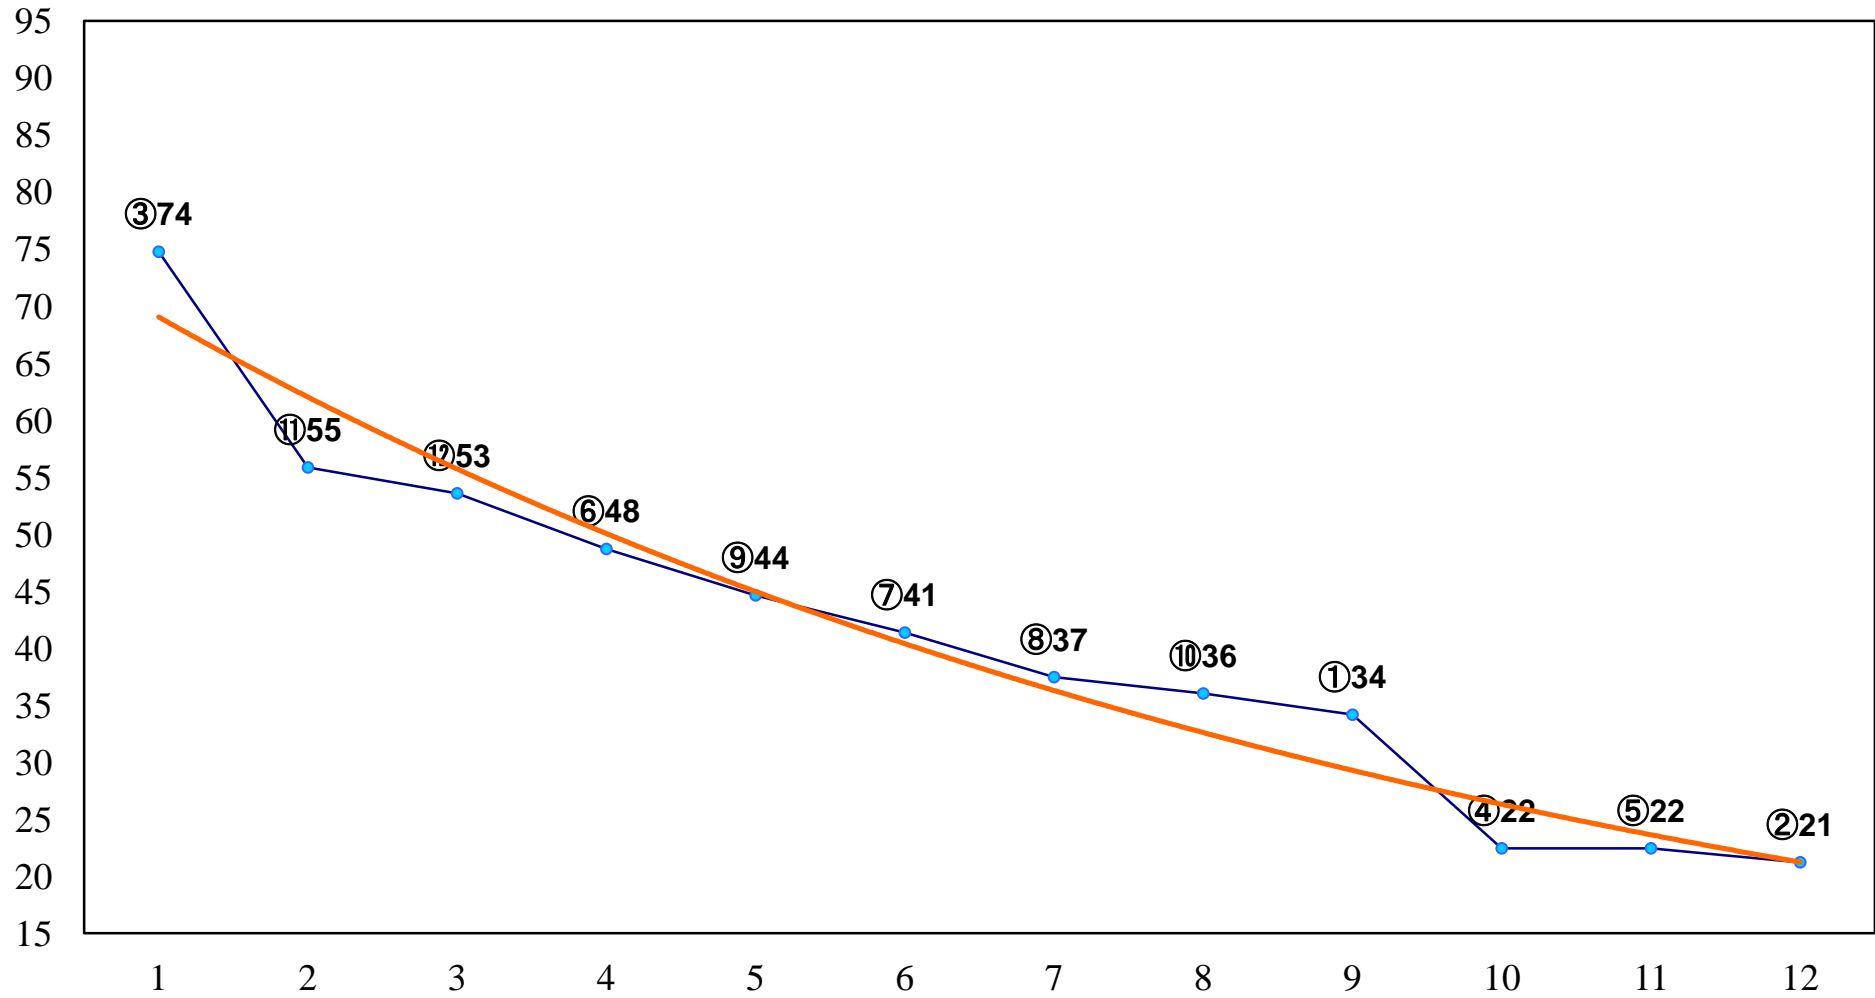

2014年05月21日(水) 川崎競馬 1R 15:30  
3歳7口 左1400m

2014年05月21日(水) 川崎競馬 2R 16:00  
3歳6イ 左1400m

2014年05月21日(水) 川崎競馬 3R 16:30  
C3五六 左1500m

2014年05月21日(水) 川崎競馬 4R 17:00  
C3五六 左1500m

2014年05月21日(水) 川崎競馬 5R 17:30  
ハナミズキ賞C3選定牝馬 左1500m