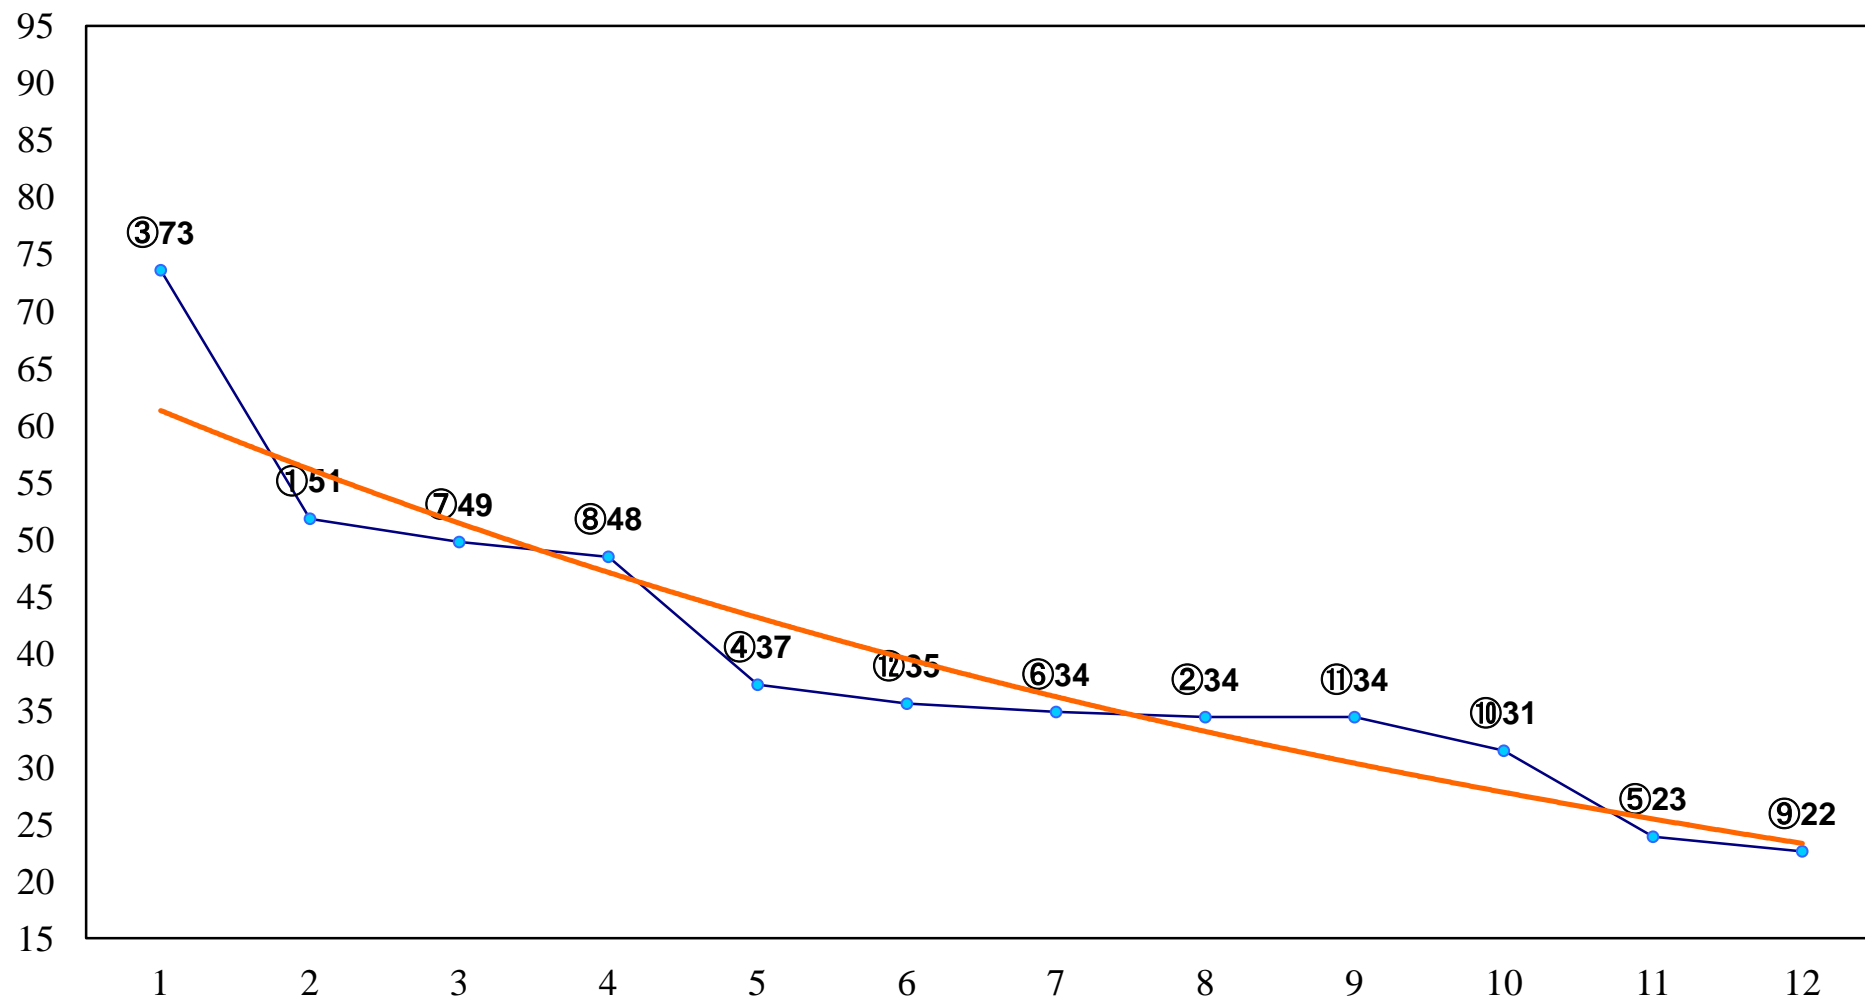

2014年05月21日(水) 川崎競馬 6R 18:00
電光石火賞C2選定馬 左900m