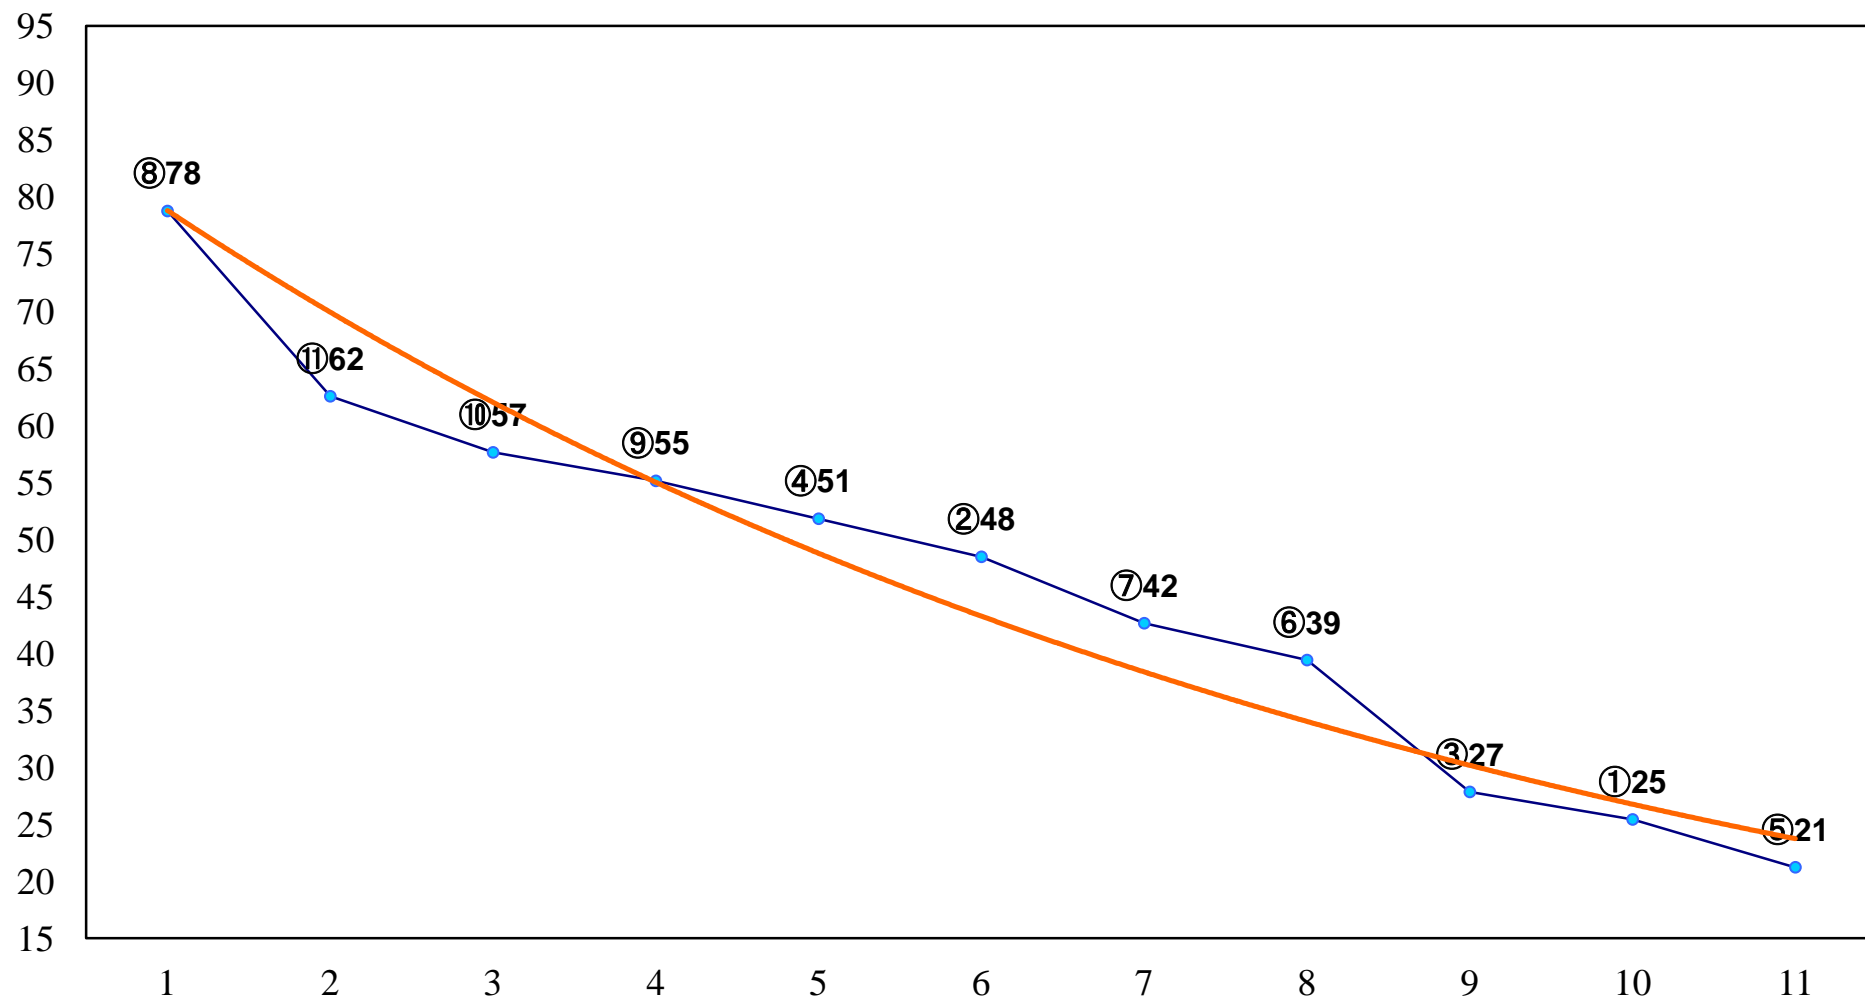

2014年05月21日(水) 川崎競馬 11R 20:50  
薄暑特別C2二 左1500m