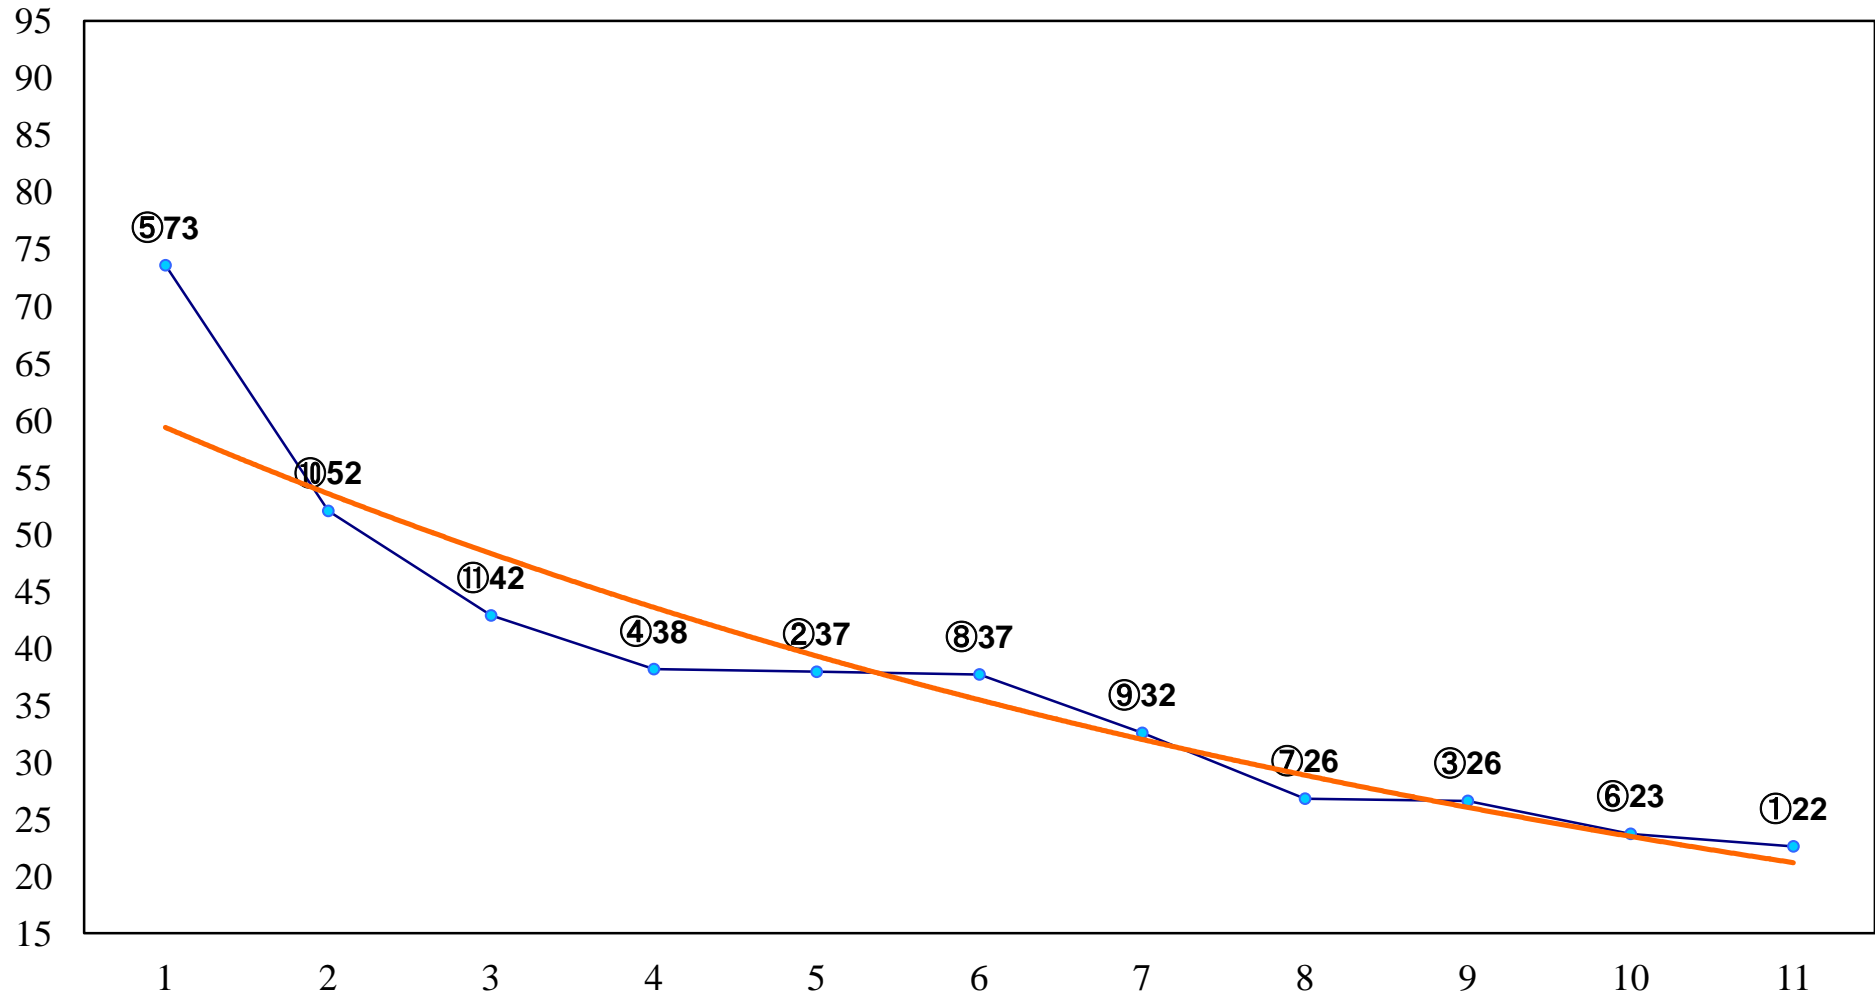

2014年05月21日(水) 川崎競馬 8R 19:05
若葉特別3歳2 左1600m