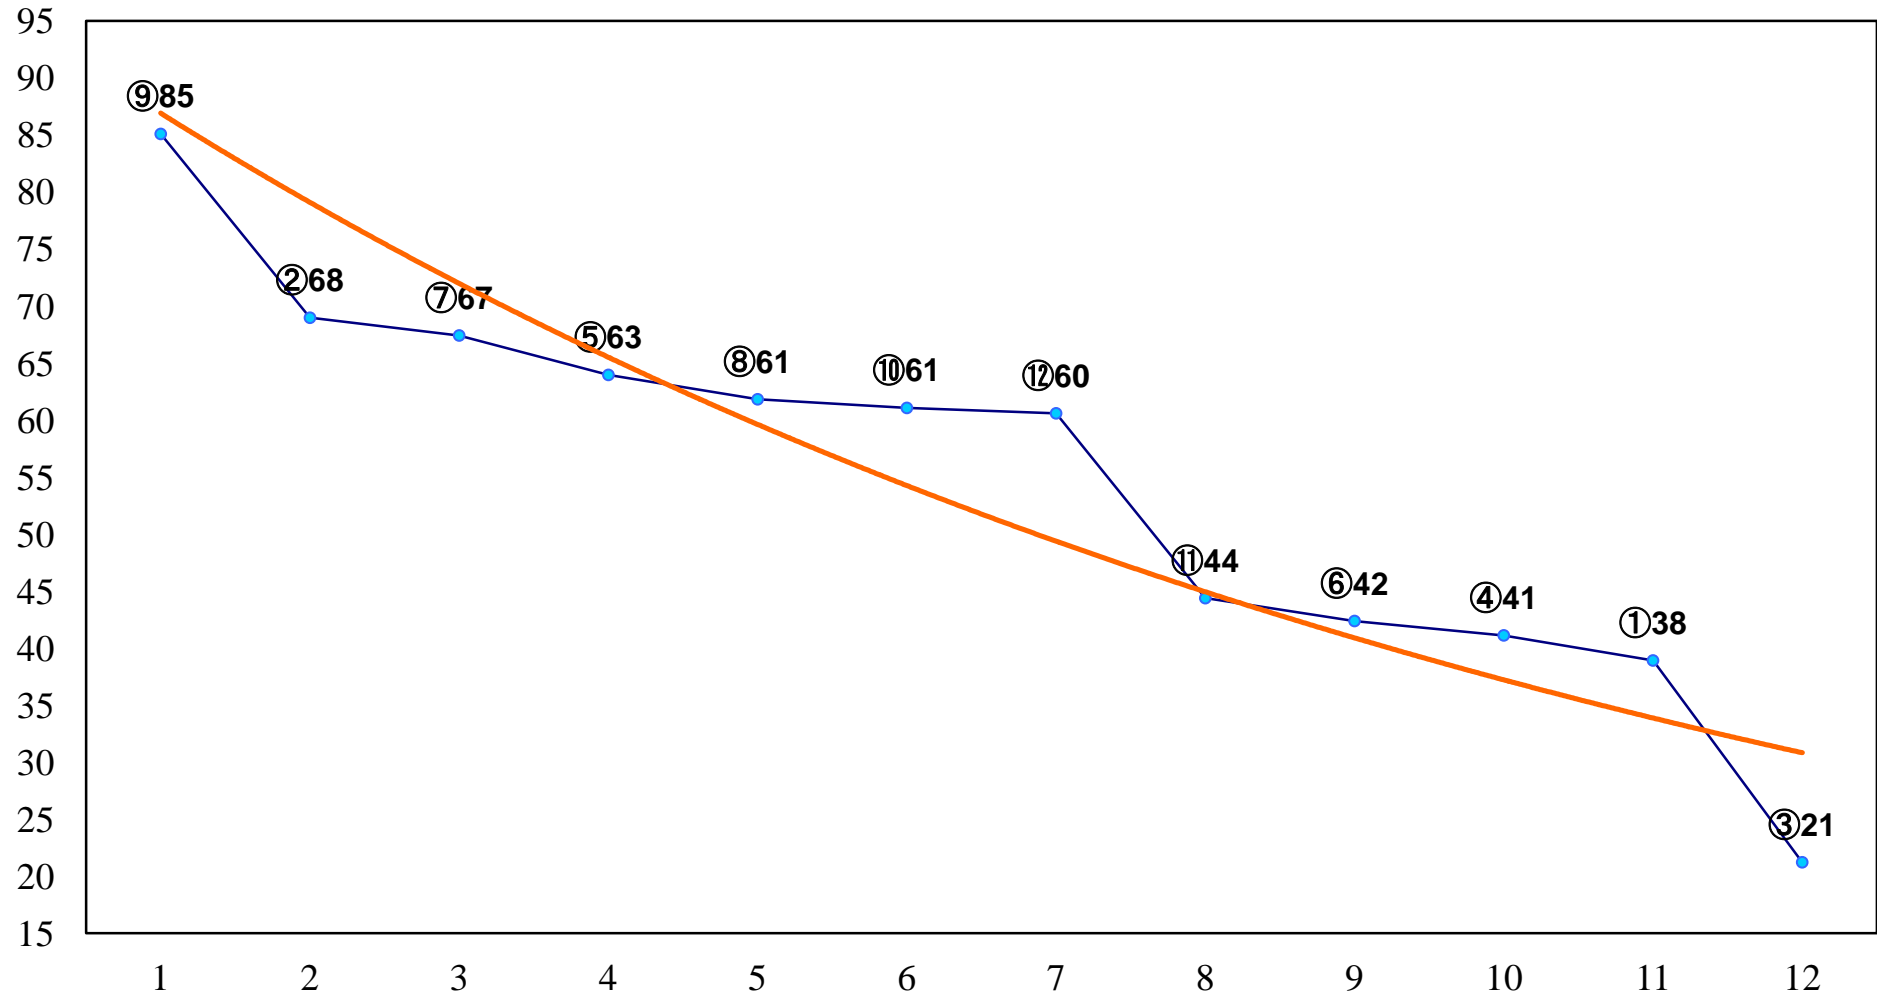

2014年05月21日(水) 川崎競馬 7R 18:30
C1三 左1500m