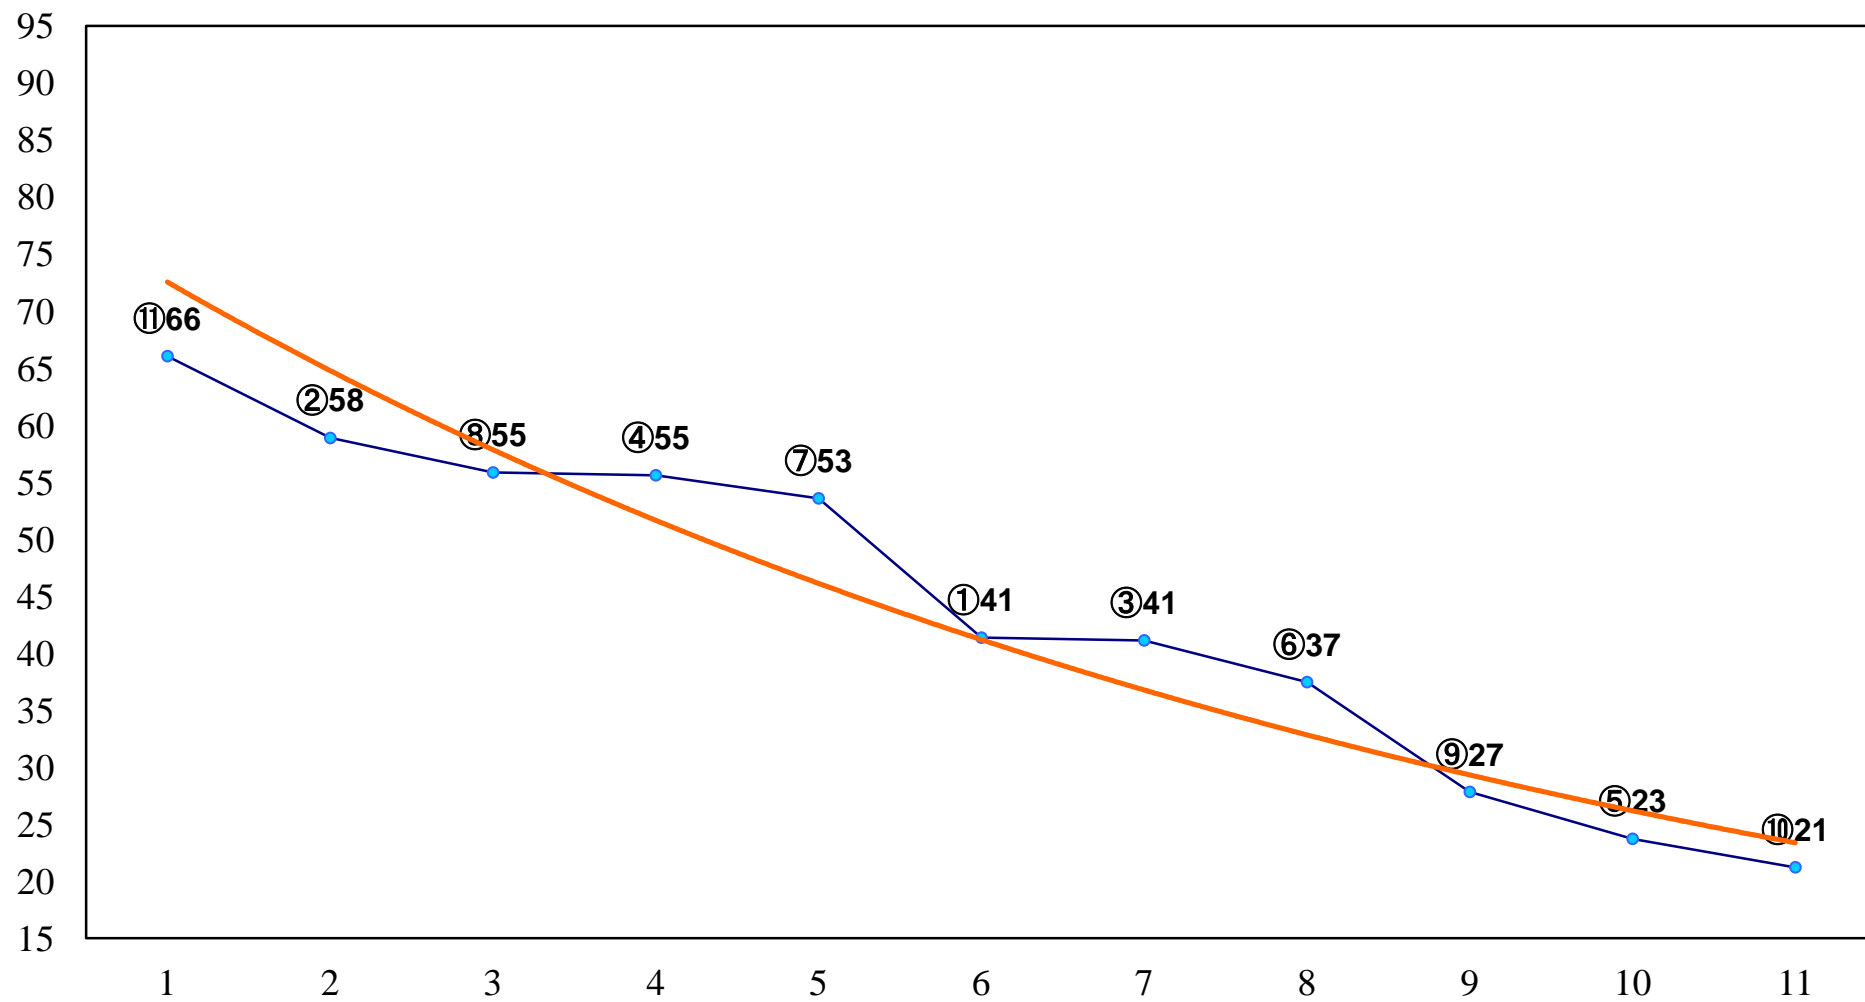

2014年05月21日(水) 川崎競馬 1R 15:30  
3歳7口 左1400m

2014年05月21日(水) 川崎競馬 2R 16:00  
3歳6イ 左1400m

2014年05月21日(水) 川崎競馬 3R 16:30  
C3五六 左1500m

2014年05月21日(水) 川崎競馬 4R 17:00  
C3五六 左1500m

2014年05月21日(水) 川崎競馬 5R 17:30  
ハナミズキ賞C3選定牝馬 左1500m