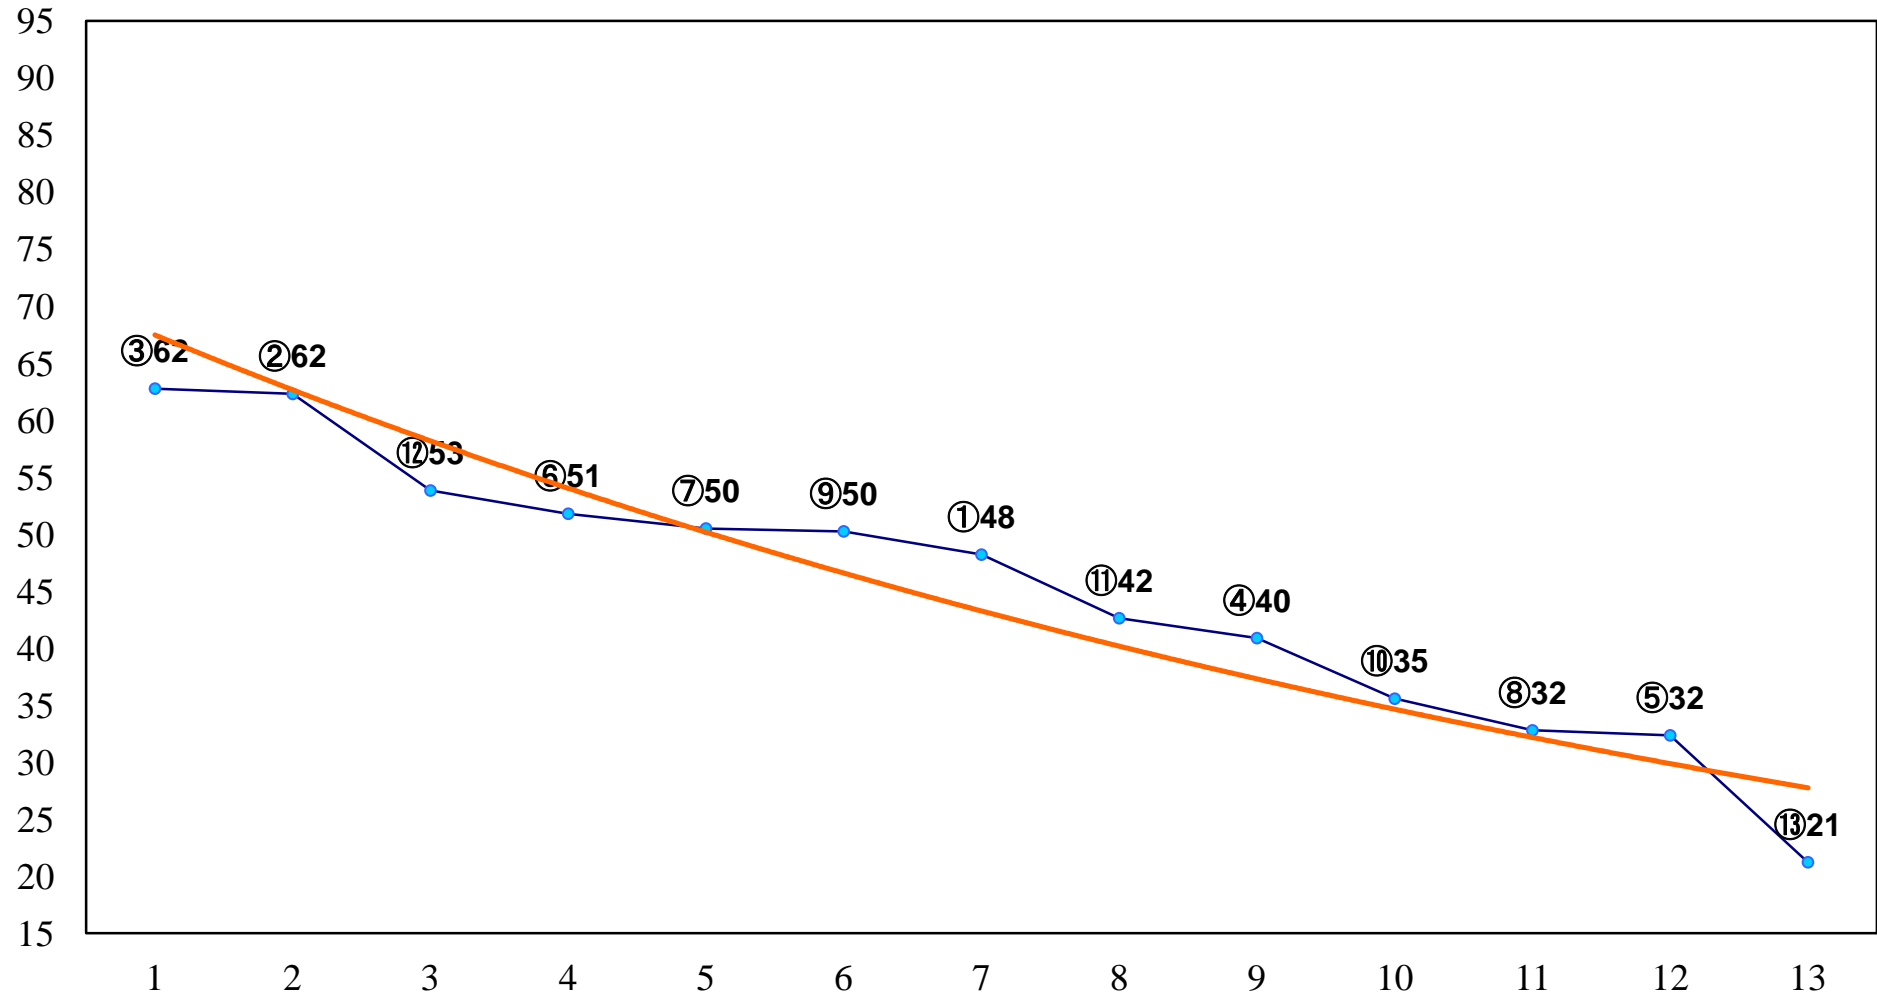

2014年05月22日(木) 川崎競馬 6R 18:30
C2九 十 十一 左1400m

2014年05月22日(木) 川崎競馬 7R 19:05
C2九 十 十一 左1600m

2014年05月22日(木) 川崎競馬 8R 19:40
夏木立特別3歳3 左1500m

2014年05月22日(木) 川崎競馬 9R 20:15
早苗月特別B3二 左1600m

2014年05月22日(木) 川崎競馬 10R 20:50
緑陰特別C1選定馬 左2000m