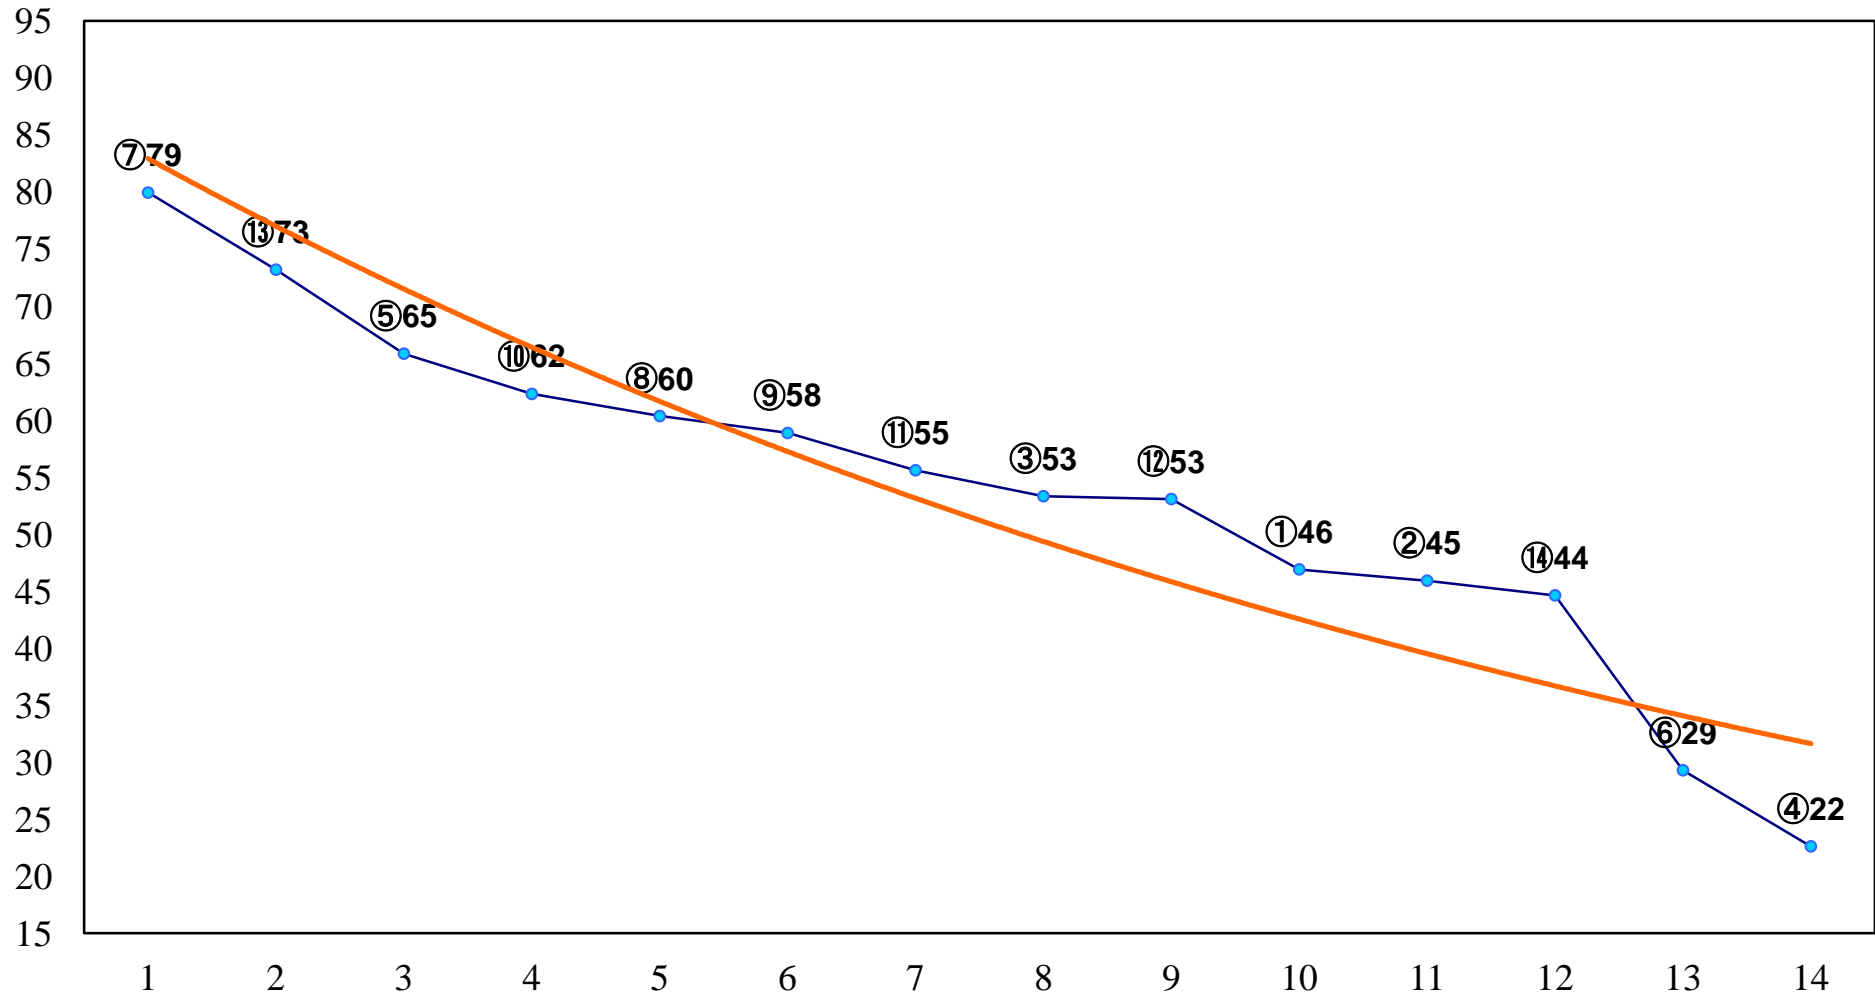

2014年05月22日(木) 川崎競馬 7R 19:05
C2九 十 十一 左1600m