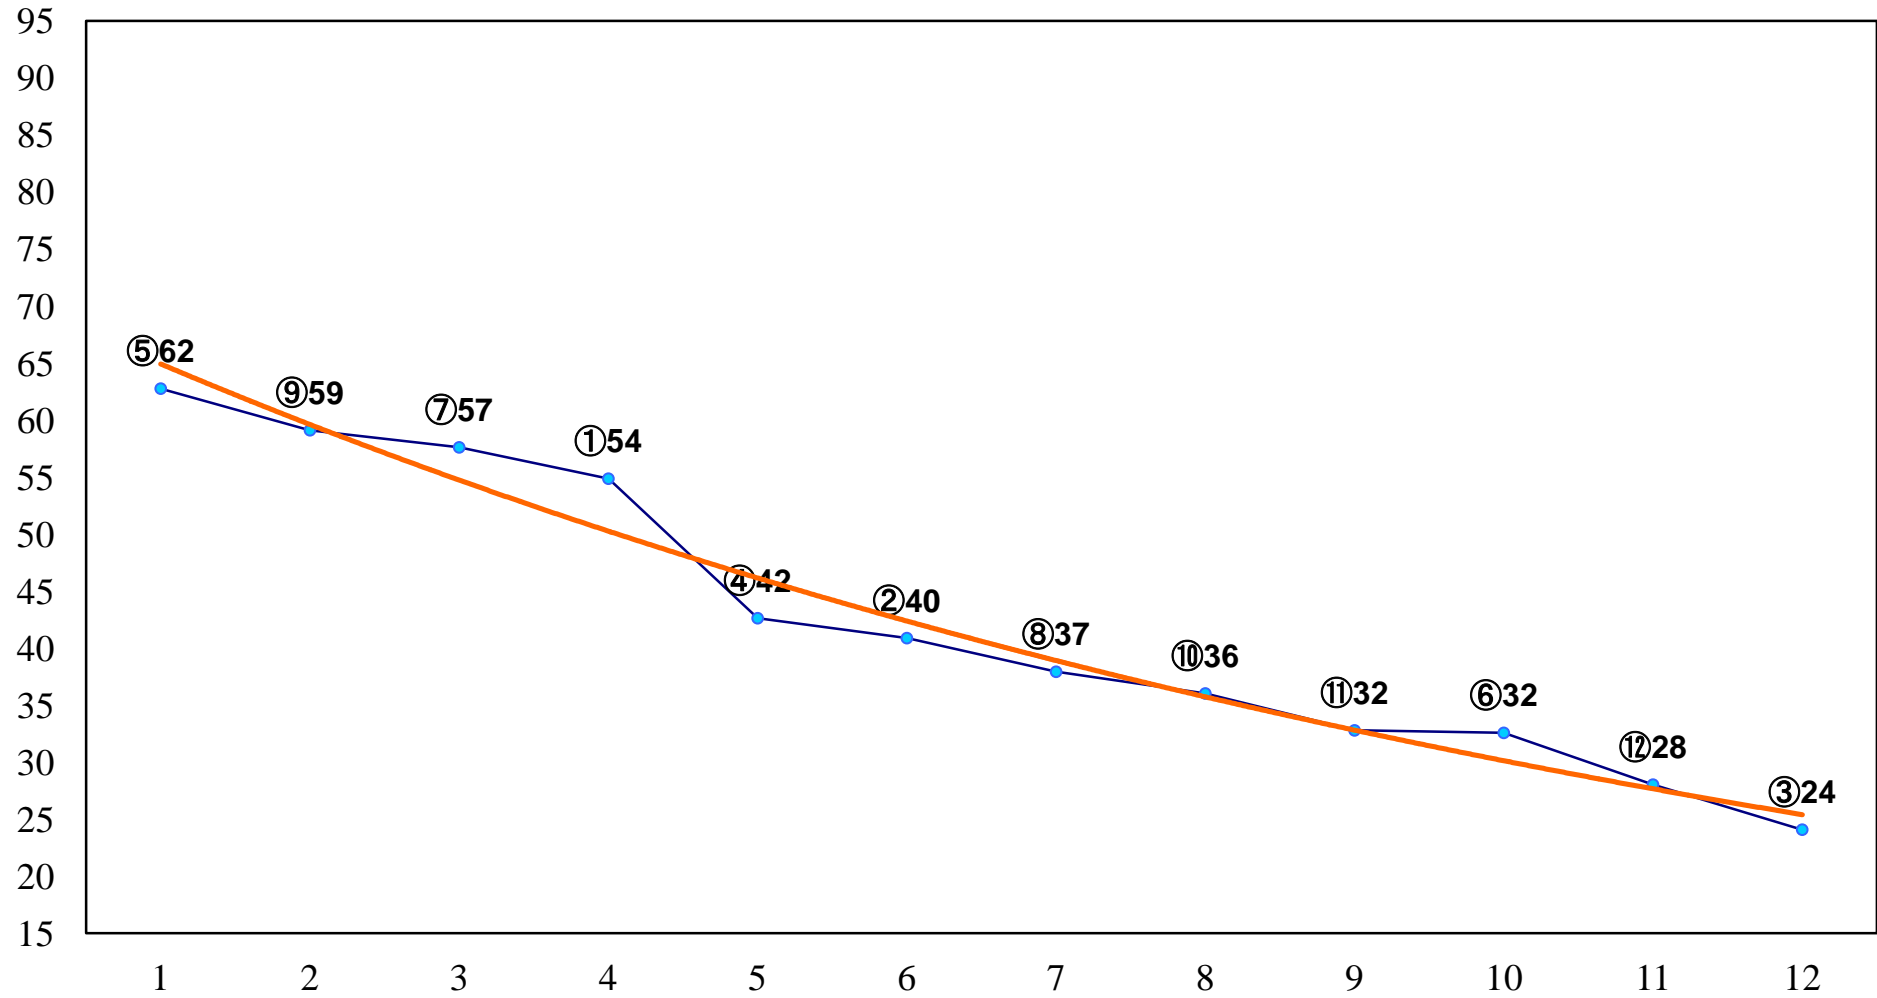

2014年05月22日(木) 川崎競馬 7R 19:05
C2九 十 十一 左1600m

2014年05月22日(木) 川崎競馬 6R 18:30
C2九 十 十一 左1400m