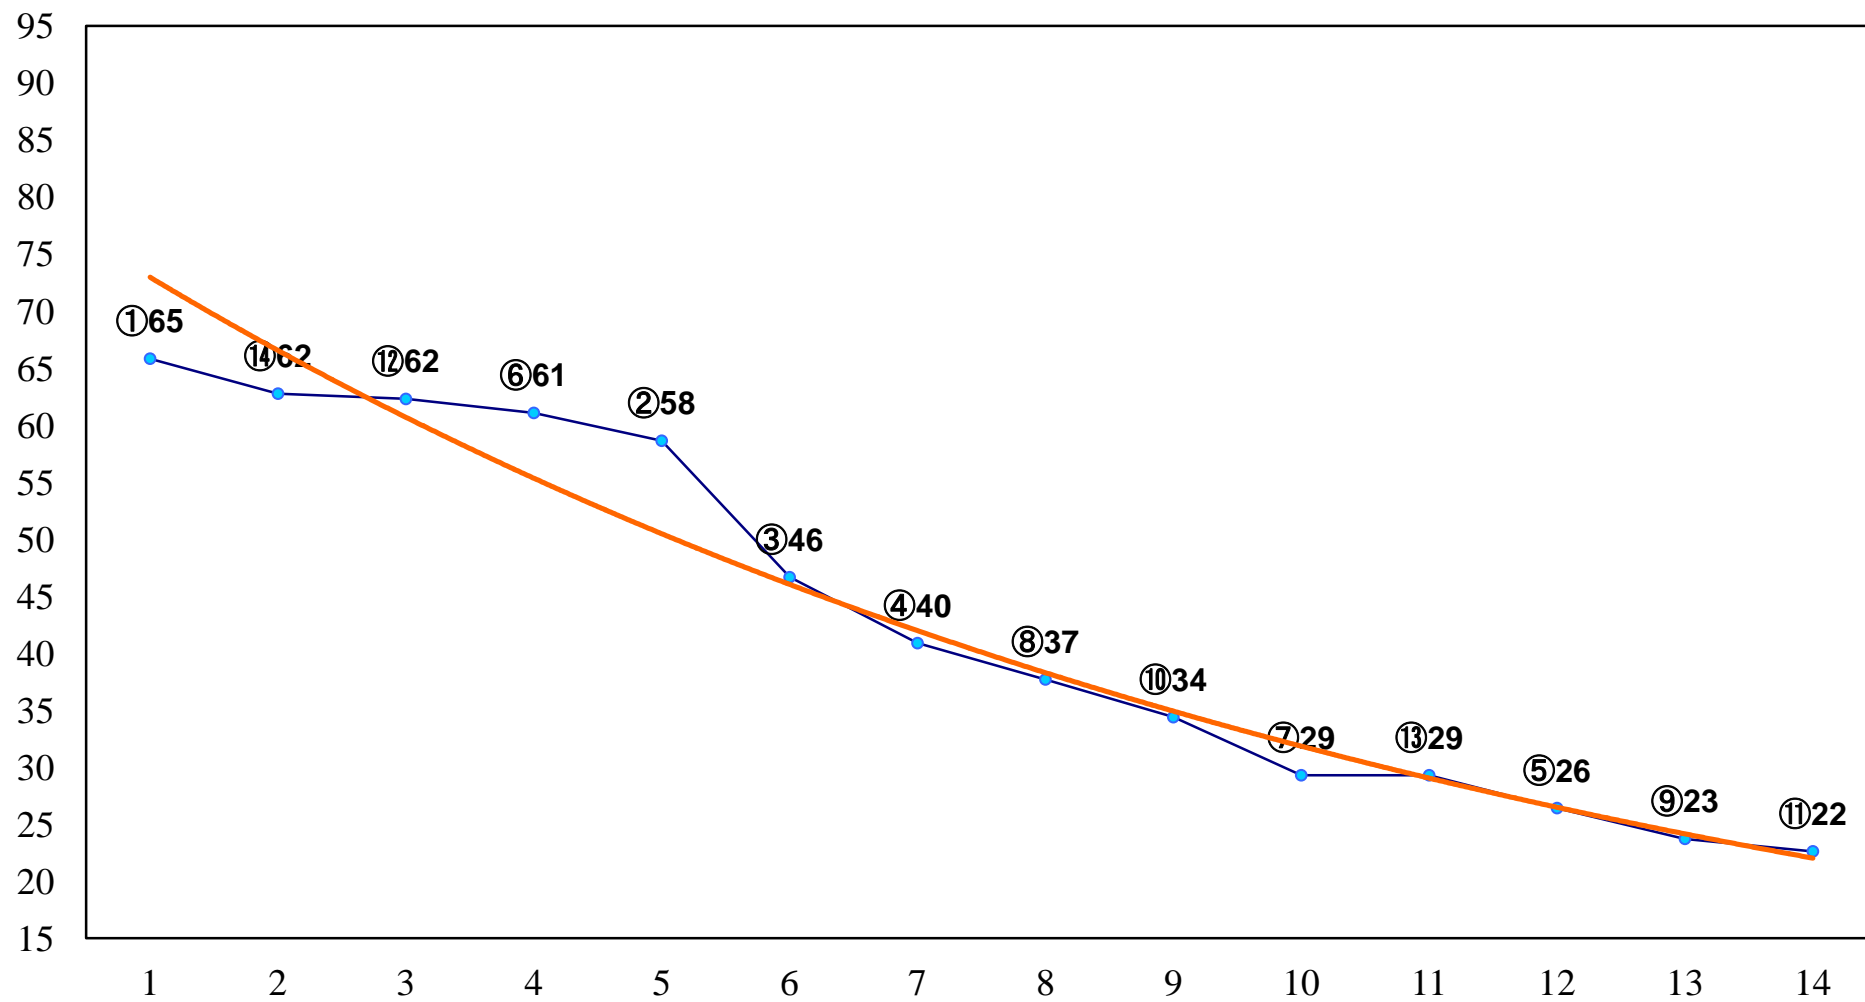

2014年05月22日(木) 川崎競馬 8R 19:40
夏木立特別3歳3 左1500m