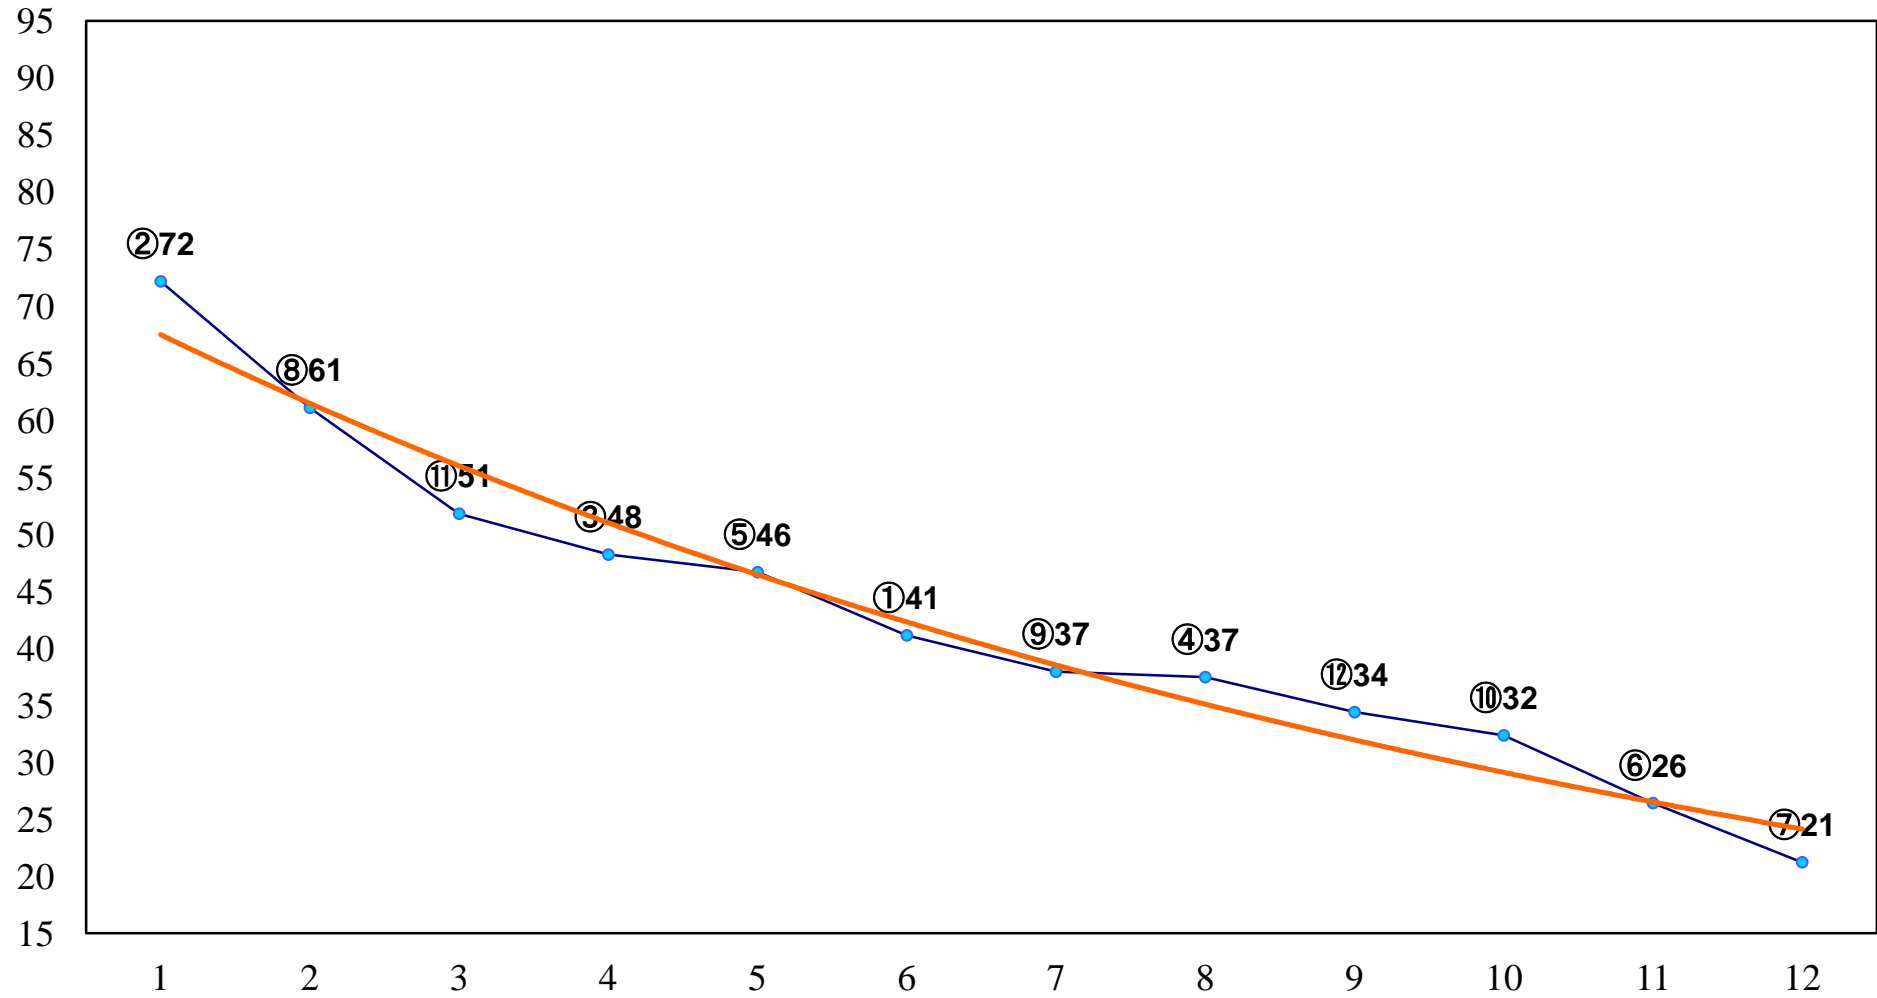

2014年05月22日(木) 川崎競馬 1R 16:00
3歳9口 左1400m

2014年05月22日(木) 川崎競馬 2R 16:30

3歳8イ 左1400m

2014年05月22日(木) 川崎競馬 3R 17:00
C3三 四 左1500m

2014年05月22日(木) 川崎競馬 4R 17:30
C3三 四 左1500m

2014年05月22日(木) 川崎競馬 5R 18:00
C2九 十 十一 左1400m