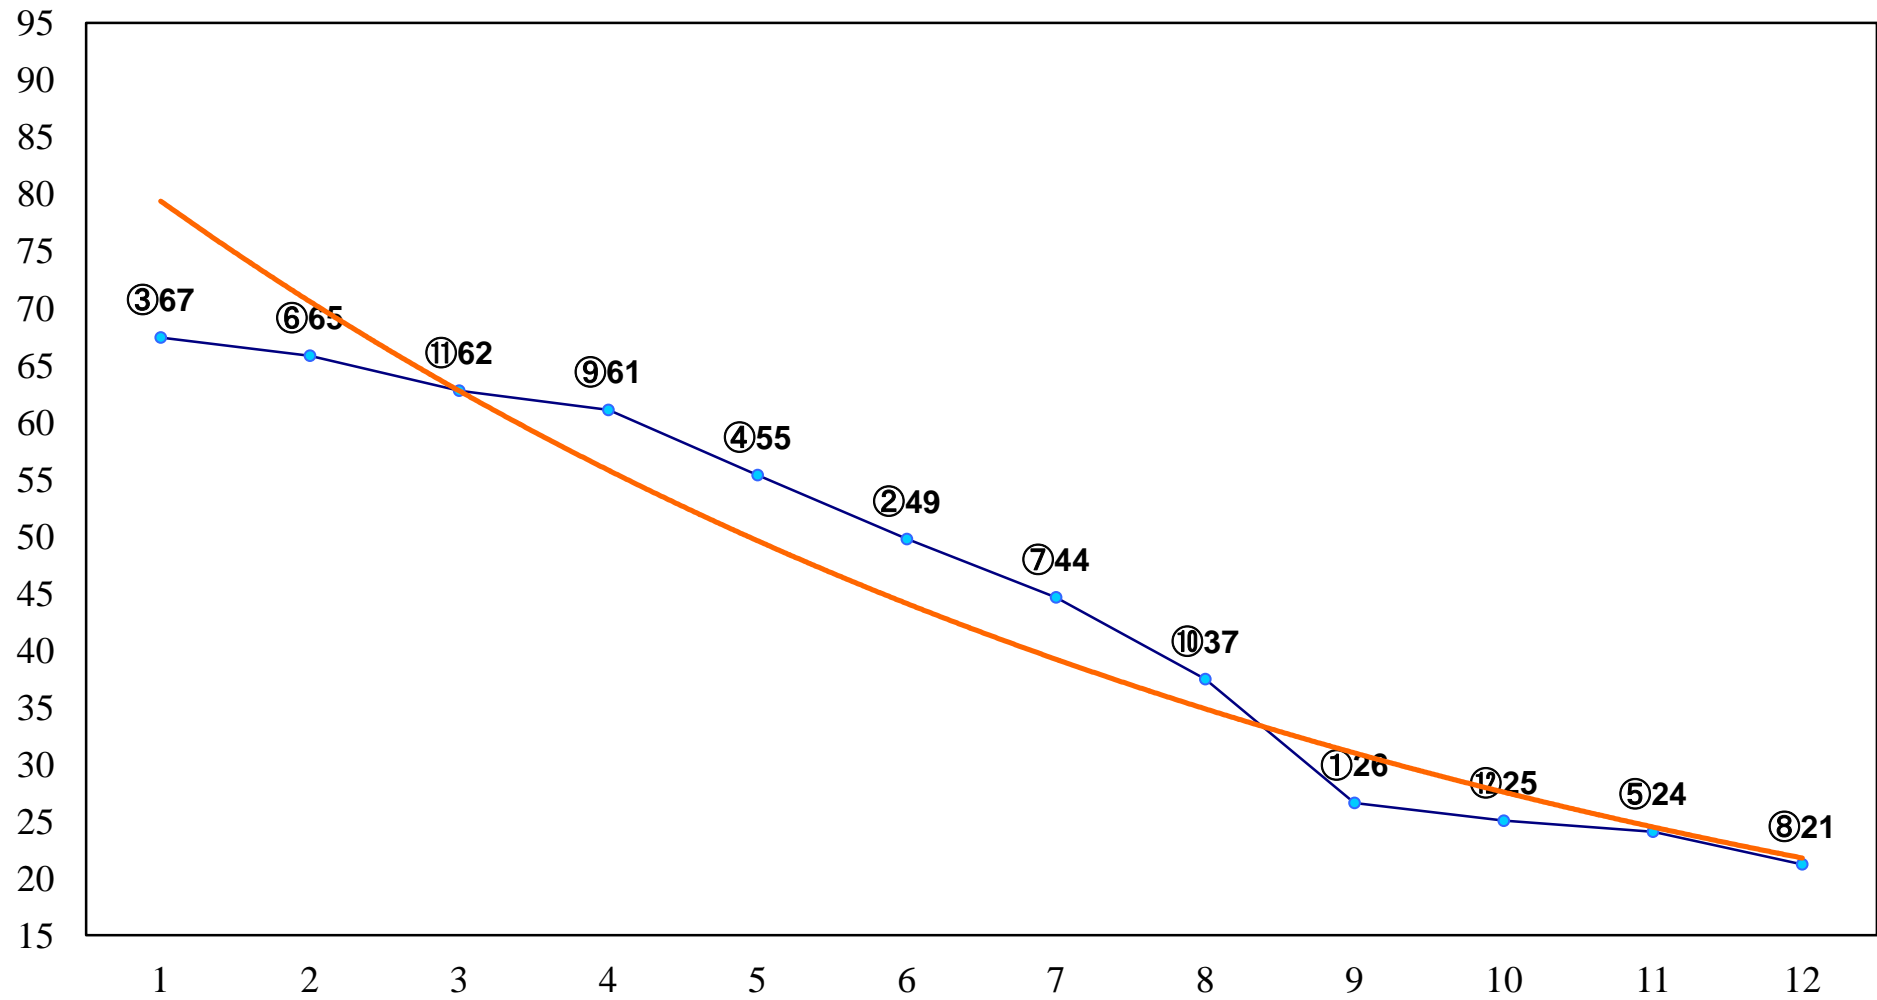

2014年05月22日(木) 川崎競馬 1R 16:00
3歳9口 左1400m

2014年05月22日(木) 川崎競馬 2R 16:30

3歳8イ 左1400m

2014年05月22日(木) 川崎競馬 3R 17:00
C3三 四 左1500m

2014年05月22日(木) 川崎競馬 4R 17:30
C3三 四 左1500m

2014年05月22日(木) 川崎競馬 5R 18:00
C2九 十 十一 左1400m