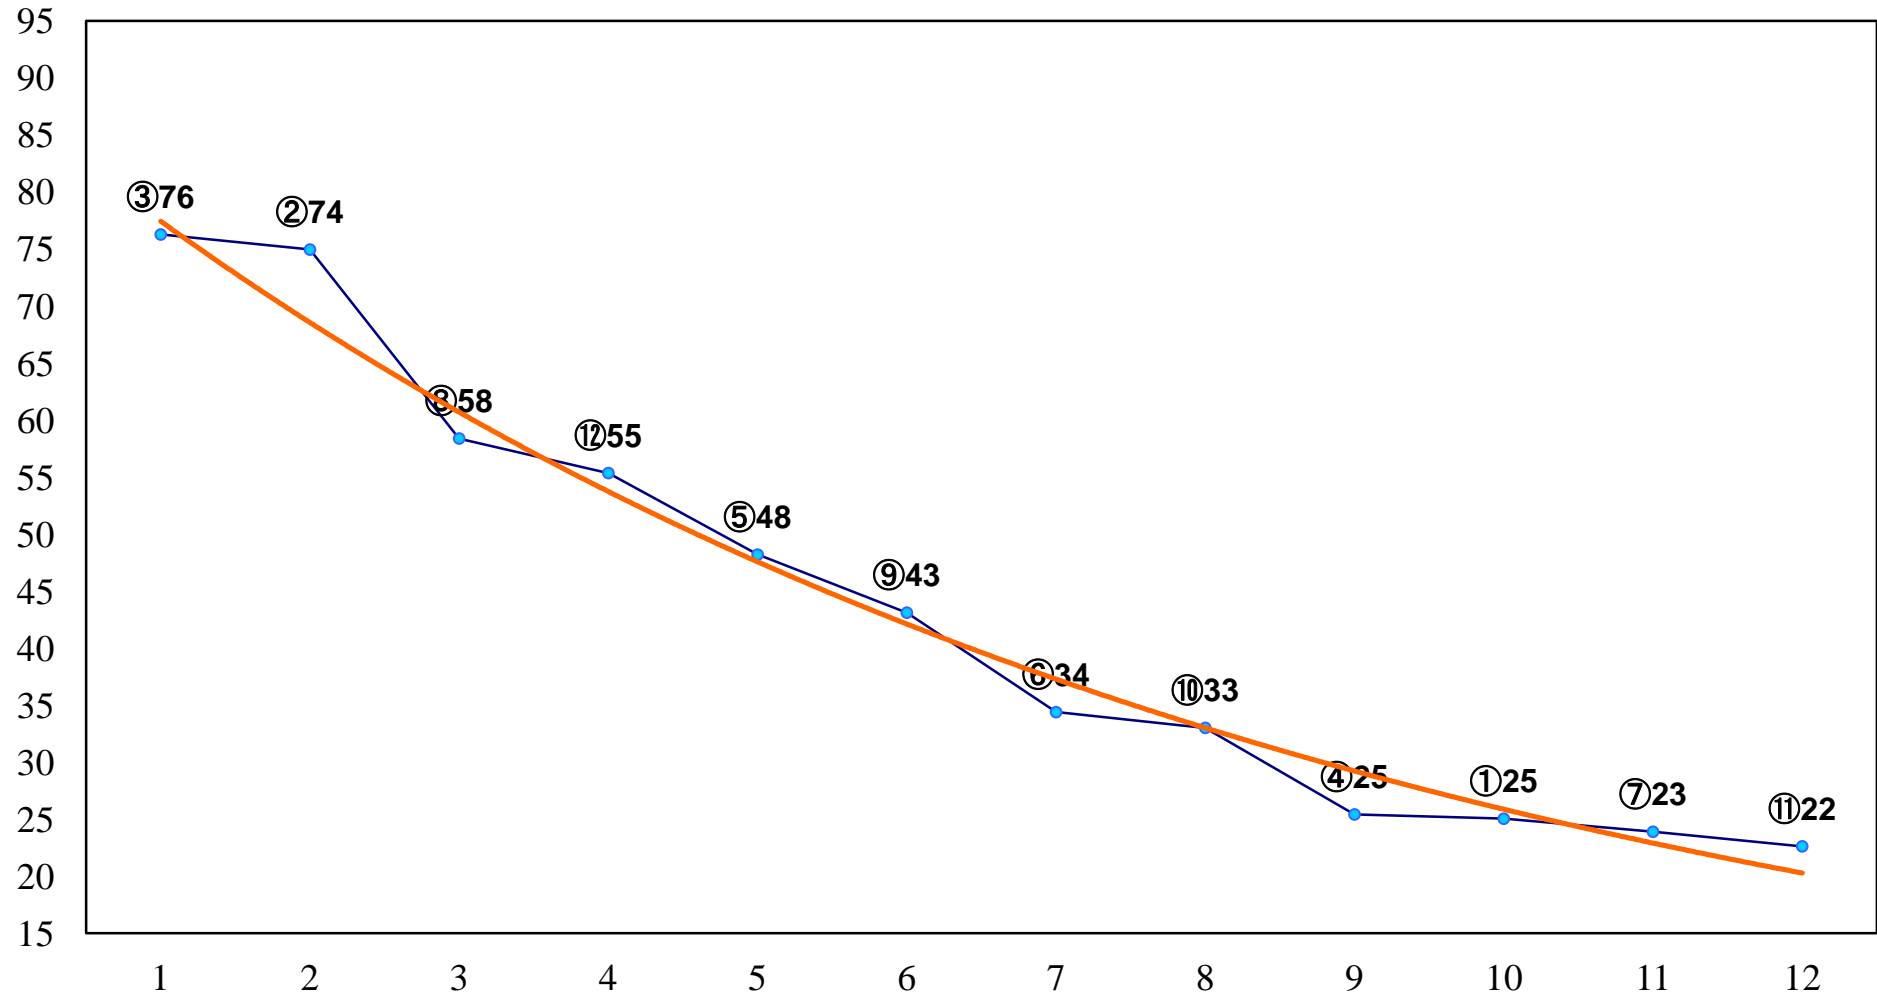

2014年05月22日(木) 川崎競馬 1R 16:00
3歳9口 左1400m

2014年05月22日(木) 川崎競馬 2R 16:30

3歳8イ 左1400m

2014年05月22日(木) 川崎競馬 3R 17:00
C3三 四 左1500m

2014年05月22日(木) 川崎競馬 4R 17:30
C3三 四 左1500m

2014年05月22日(木) 川崎競馬 5R 18:00
C2九 十 十一 左1400m