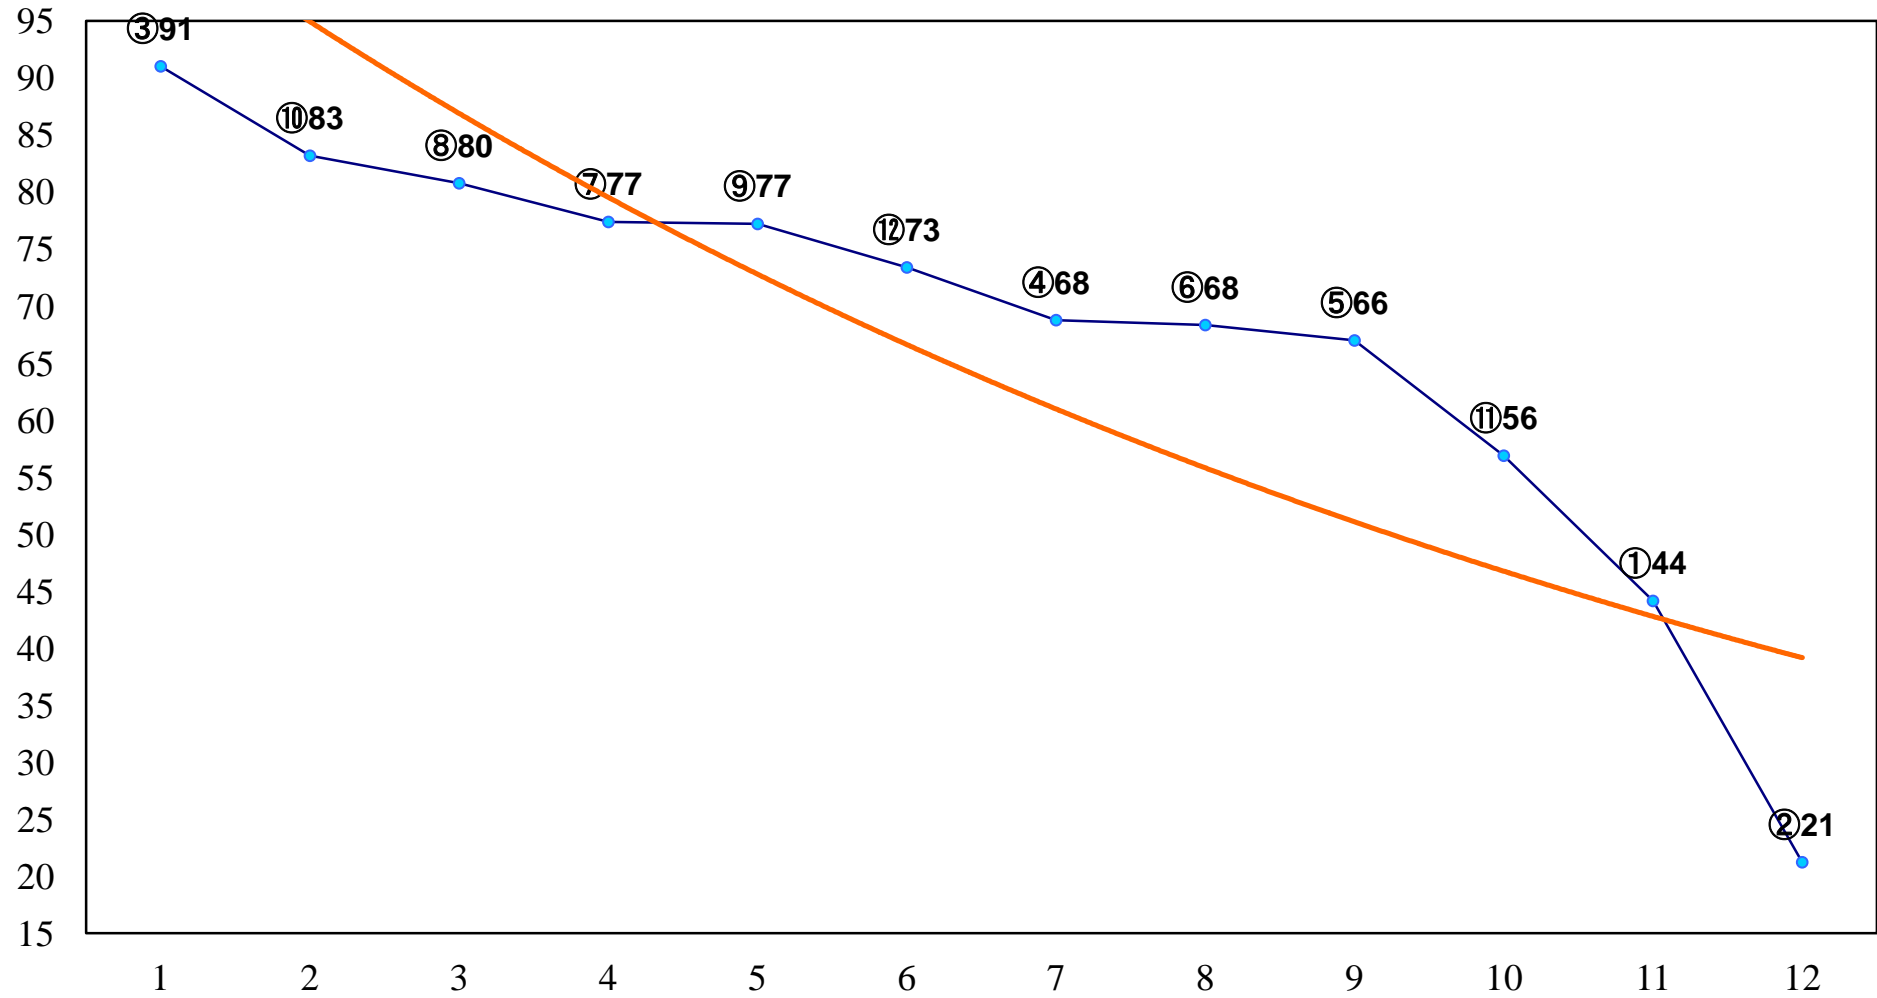

2014年05月22日(木) 川崎競馬 1R 16:00
3歳9口 左1400m

2014年05月22日(木) 川崎競馬 2R 16:30

3歳8イ 左1400m

2014年05月22日(木) 川崎競馬 3R 17:00
C3三 四 左1500m

2014年05月22日(木) 川崎競馬 4R 17:30
C3三 四 左1500m

2014年05月22日(木) 川崎競馬 5R 18:00
C2九 十 十一 左1400m