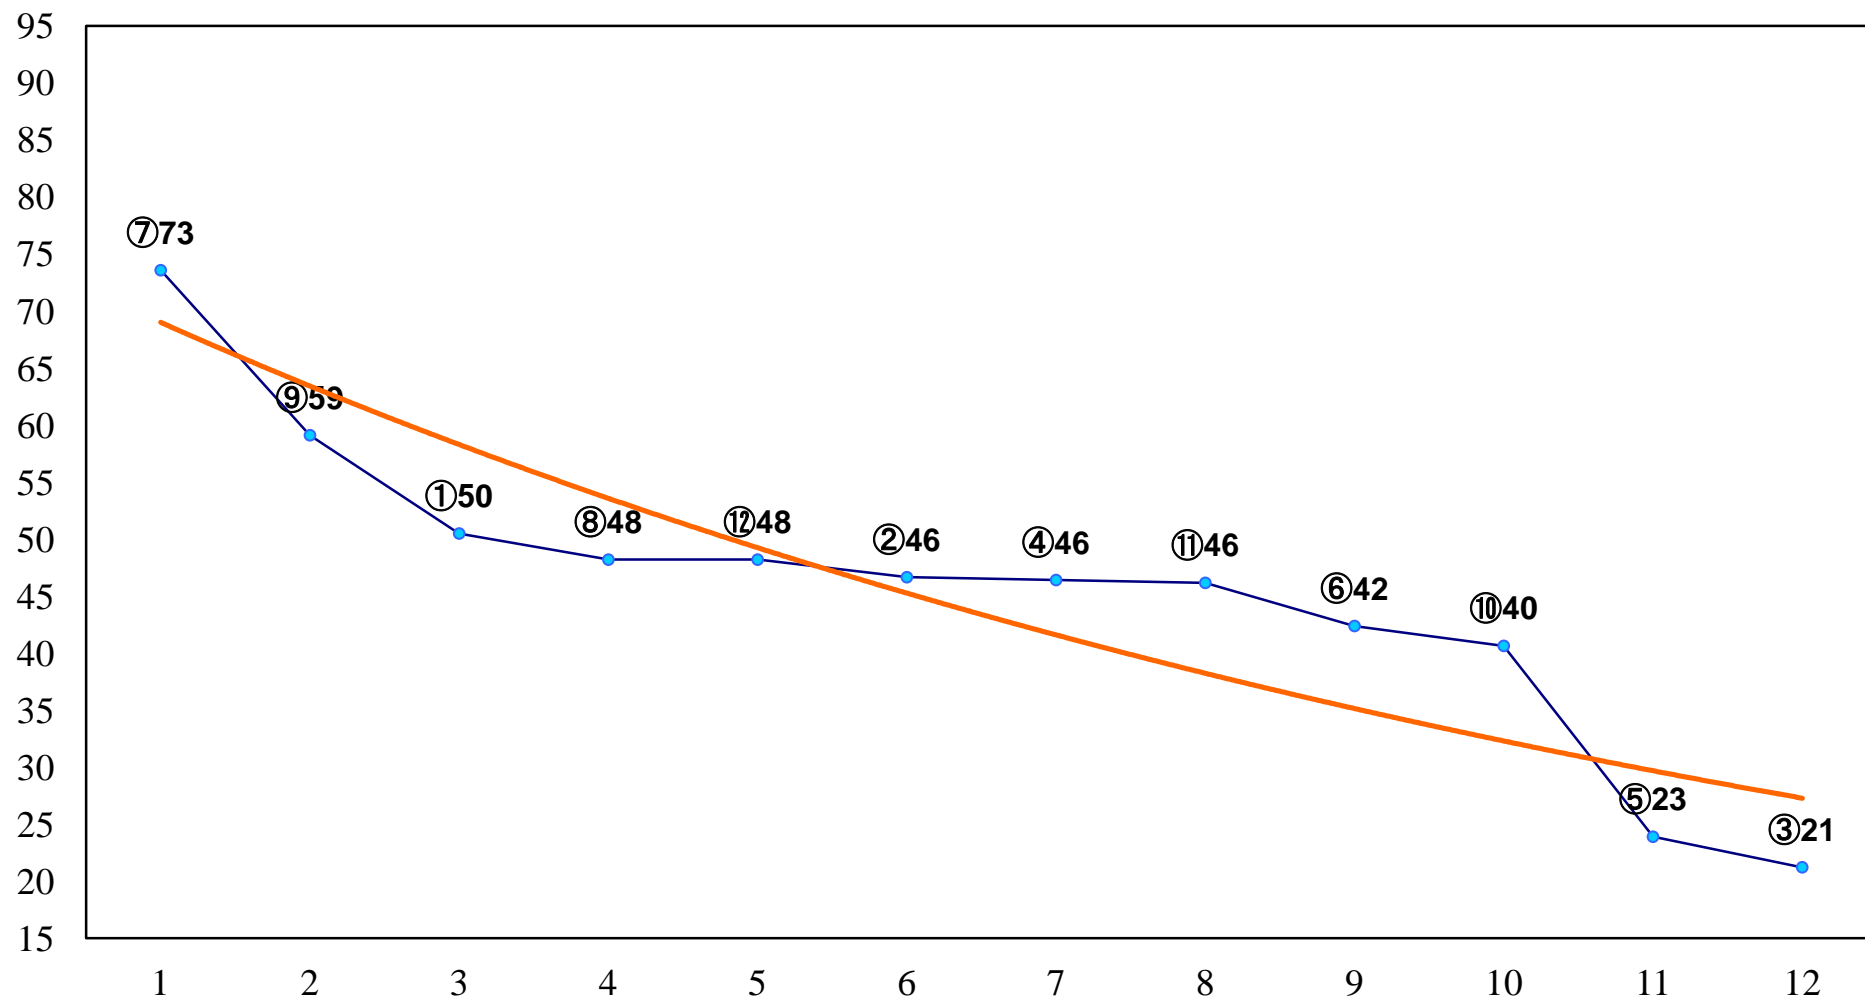

2014年05月22日(木) 川崎競馬 1R 16:00
3歳9口 左1400m

2014年05月22日(木) 川崎競馬 2R 16:30

3歳8イ 左1400m

2014年05月22日(木) 川崎競馬 3R 17:00
C3三 四 左1500m

2014年05月22日(木) 川崎競馬 4R 17:30
C3三 四 左1500m

2014年05月22日(木) 川崎競馬 5R 18:00
C2九 十 十一 左1400m