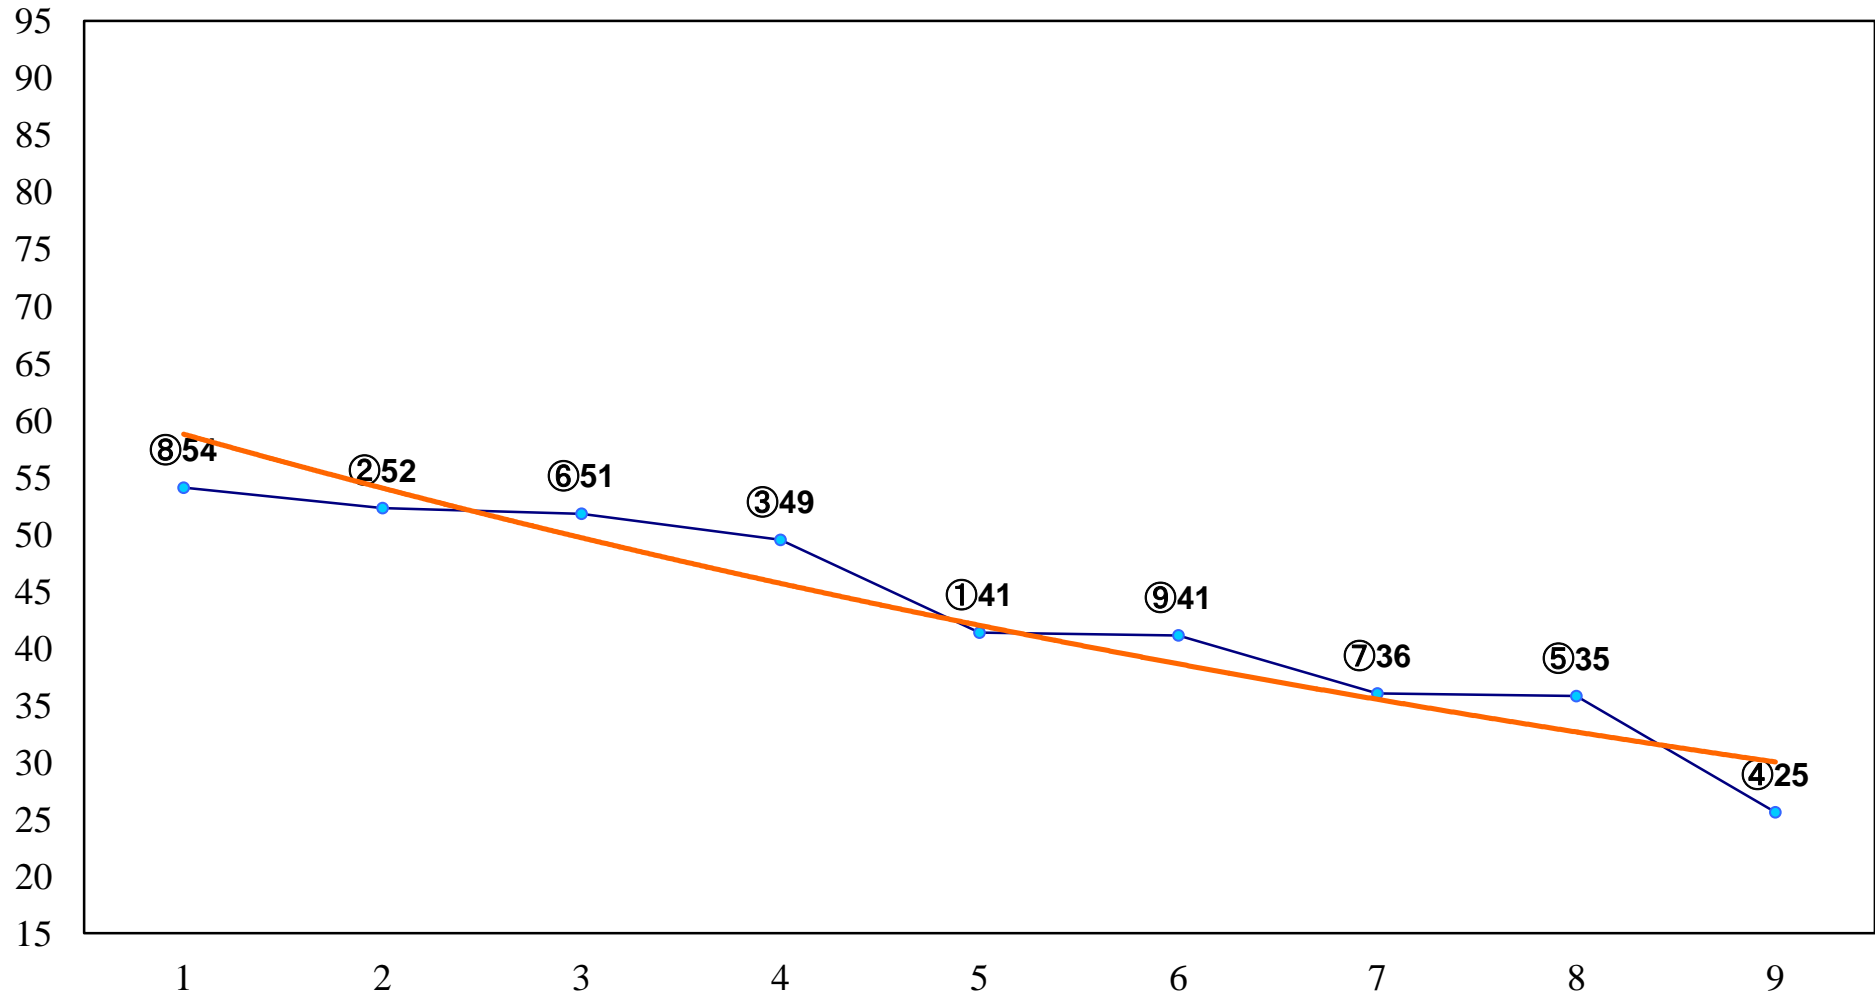

2014年05月26日(月) 浦和競馬 1R 11:45  
C3十二 十三 十四 左1300m

2014年05月26日(月) 浦和競馬 2R 12:15  
3歳 左1400m

2014年05月26日(月) 浦和競馬 3R 12:45  
3歳 左1400m

2014年05月26日(月) 浦和競馬 4R 13:15  
C3十二 十三 十四 左1400m

2014年05月26日(月) 浦和競馬 5R 13:45  
C3十二 十三 十四 左1400m