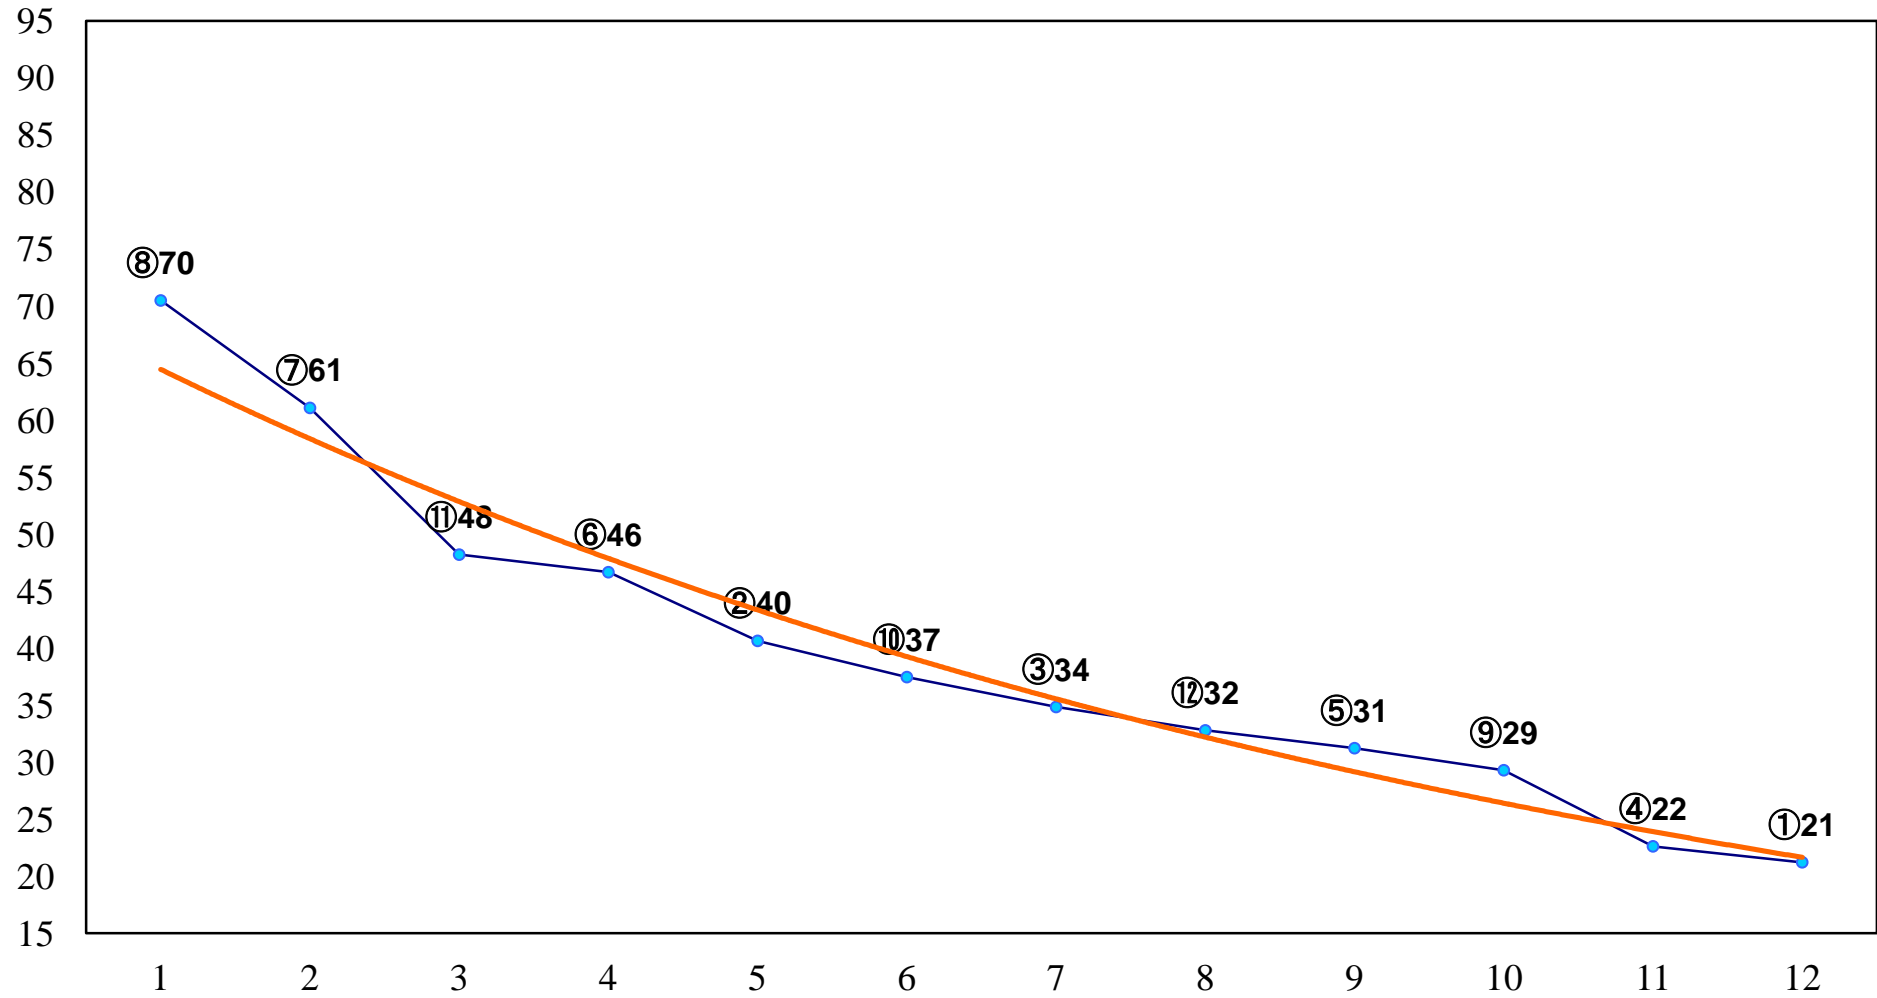

2014年05月26日(月) 浦和競馬 6R 14:20  
C2選抜馬 左800m

2014年05月26日(月) 浦和競馬 7R 14:55  
若駒特別3歳 左1500m

2014年05月26日(月) 浦和競馬 8R 15:30  
C2四 左1400m

2014年05月26日(月) 浦和競馬 9R 16:05  
行田「忍城」賞C2二 左1500m

2014年05月26日(月) 浦和競馬 10R 16:40  
緑風特別B2三B3一 左1600m