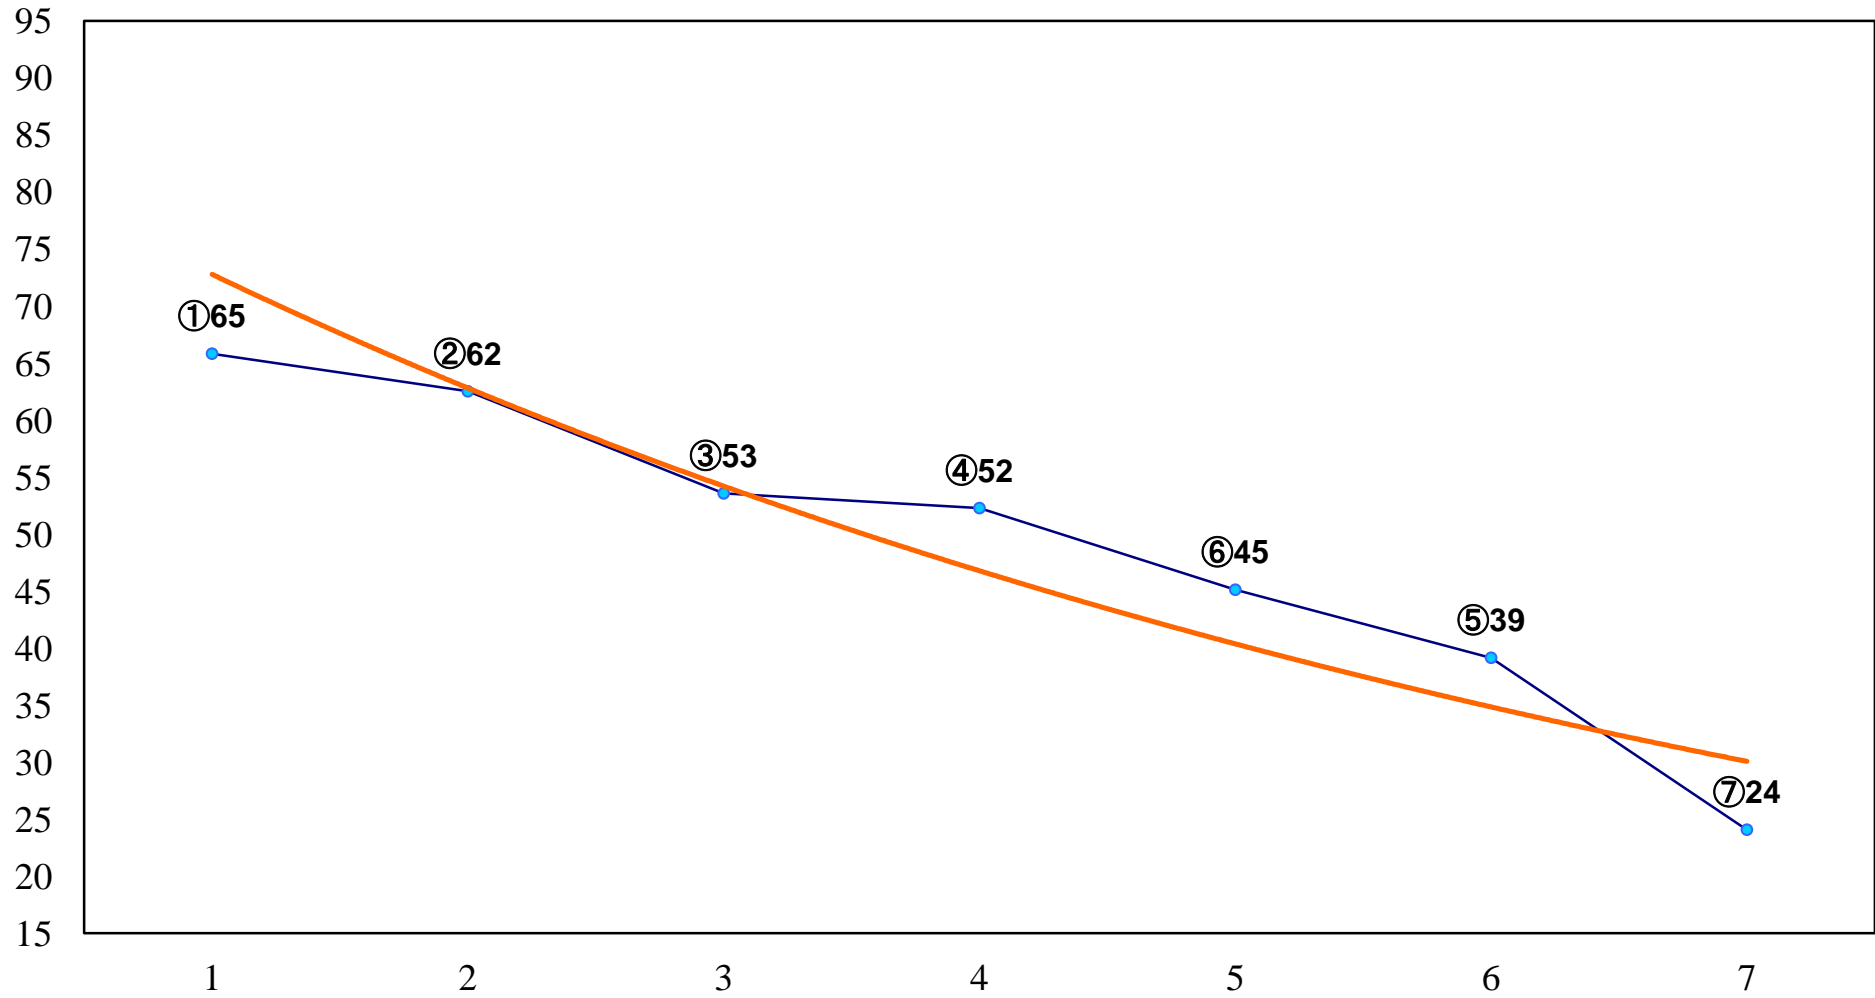

2014年05月26日(月) 浦和競馬 7R 14:55
若駒特別3歳 左1500m