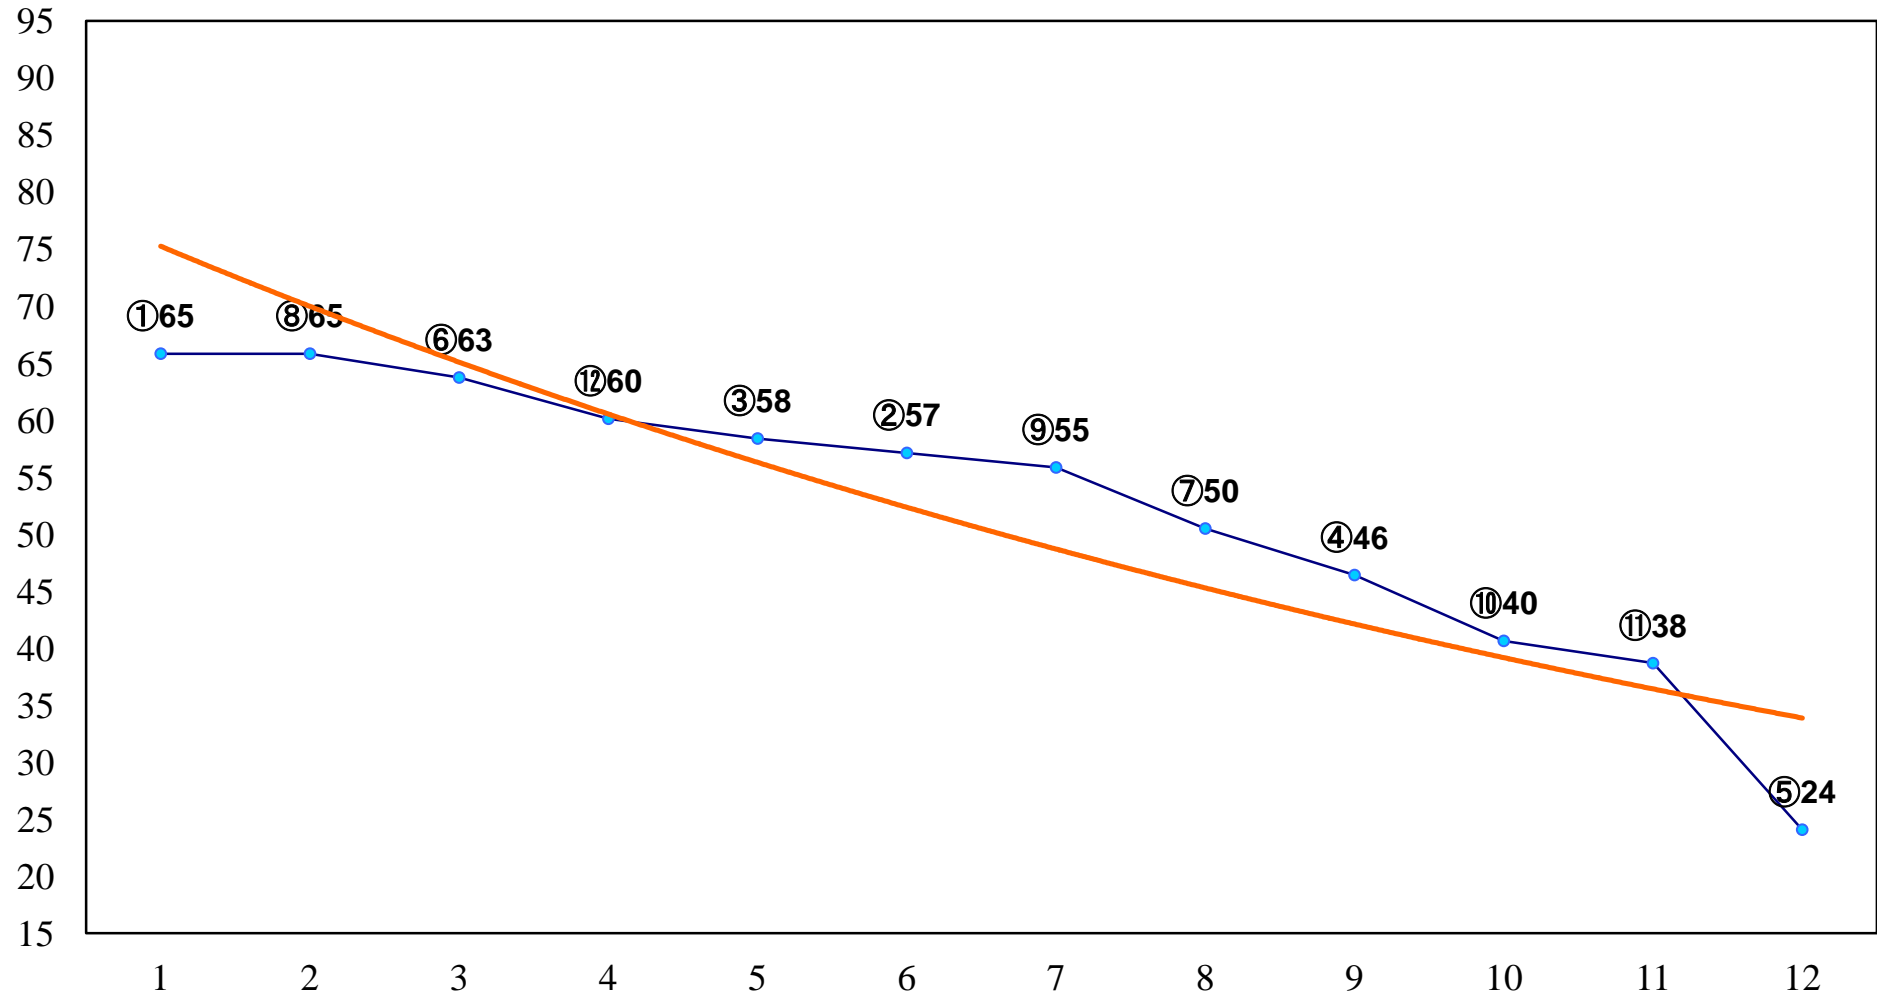

2014年05月26日(月) 浦和競馬 1R 11:45  
C3十二 十三 十四 左1300m

2014年05月26日(月) 浦和競馬 2R 12:15  
3歳 左1400m

2014年05月26日(月) 浦和競馬 3R 12:45  
3歳 左1400m

2014年05月26日(月) 浦和競馬 4R 13:15  
C3十二 十三 十四 左1400m

2014年05月26日(月) 浦和競馬 5R 13:45  
C3十二 十三 十四 左1400m