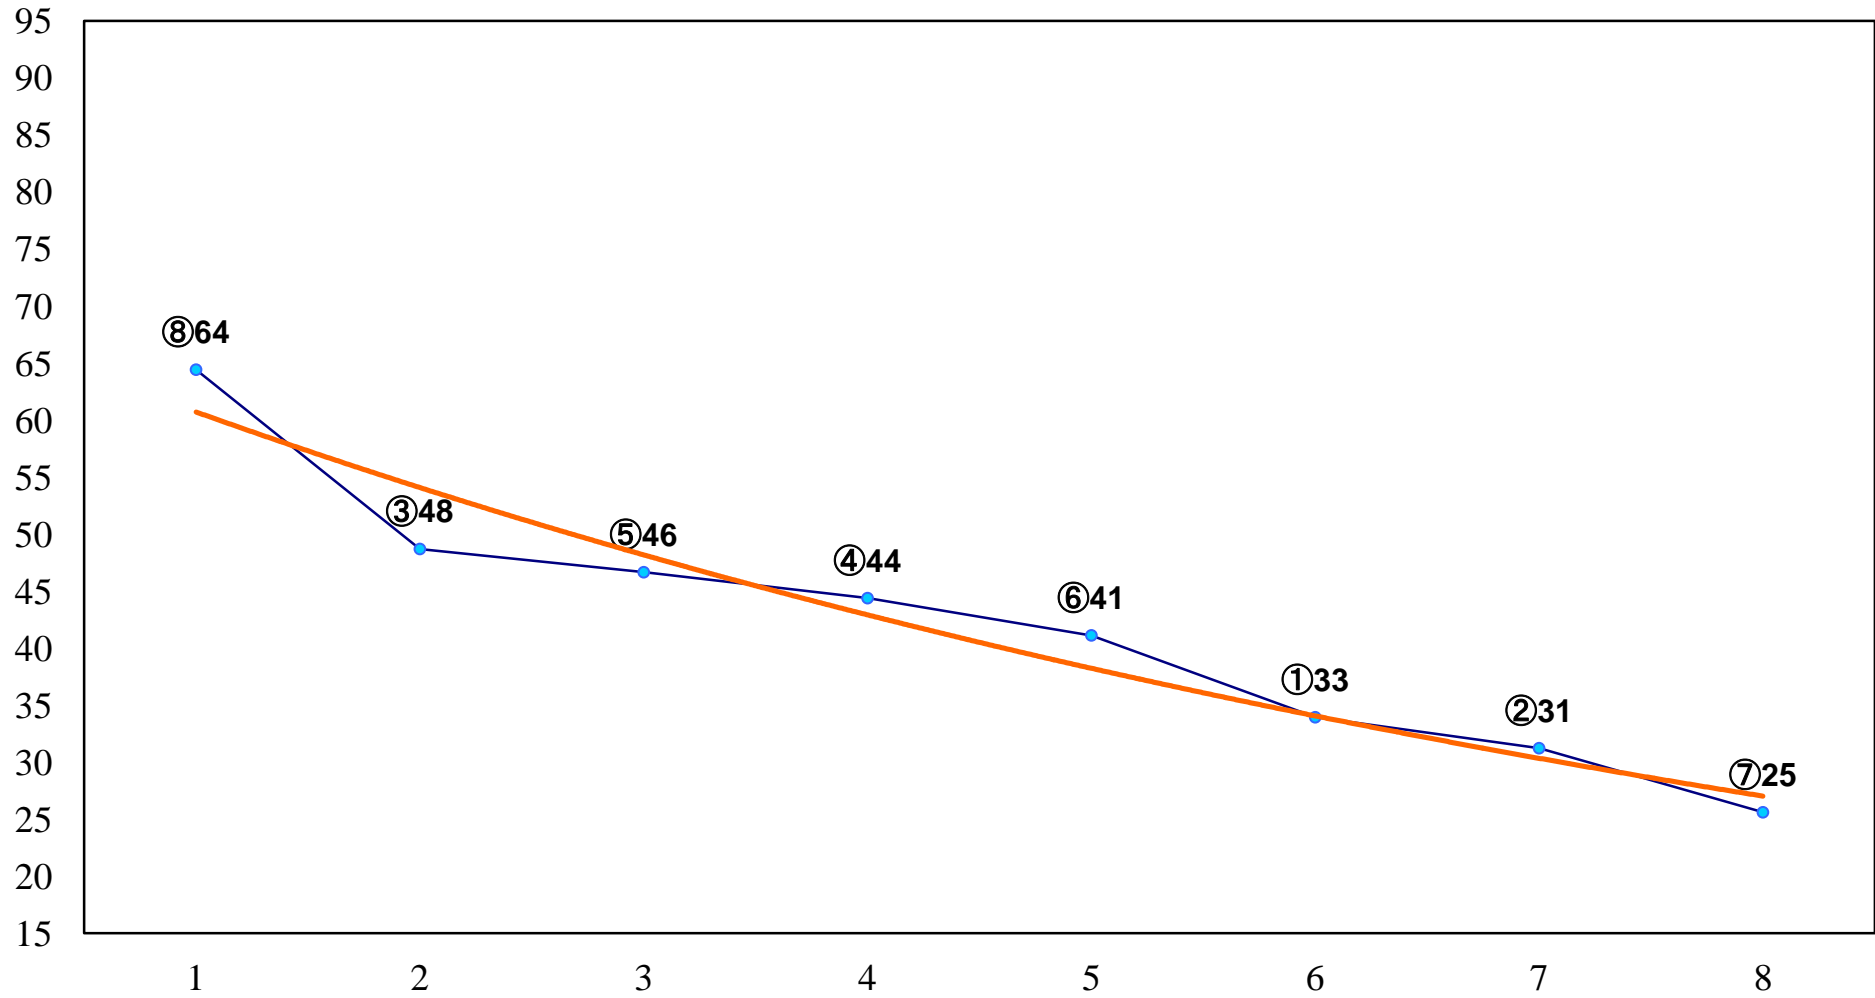

2014年05月26日(月) 浦和競馬 1R 11:45  
C3十二 十三 十四 左1300m

2014年05月26日(月) 浦和競馬 2R 12:15  
3歳 左1400m

2014年05月26日(月) 浦和競馬 3R 12:45  
3歳 左1400m

2014年05月26日(月) 浦和競馬 4R 13:15  
C3十二 十三 十四 左1400m

2014年05月26日(月) 浦和競馬 5R 13:45  
C3十二 十三 十四 左1400m