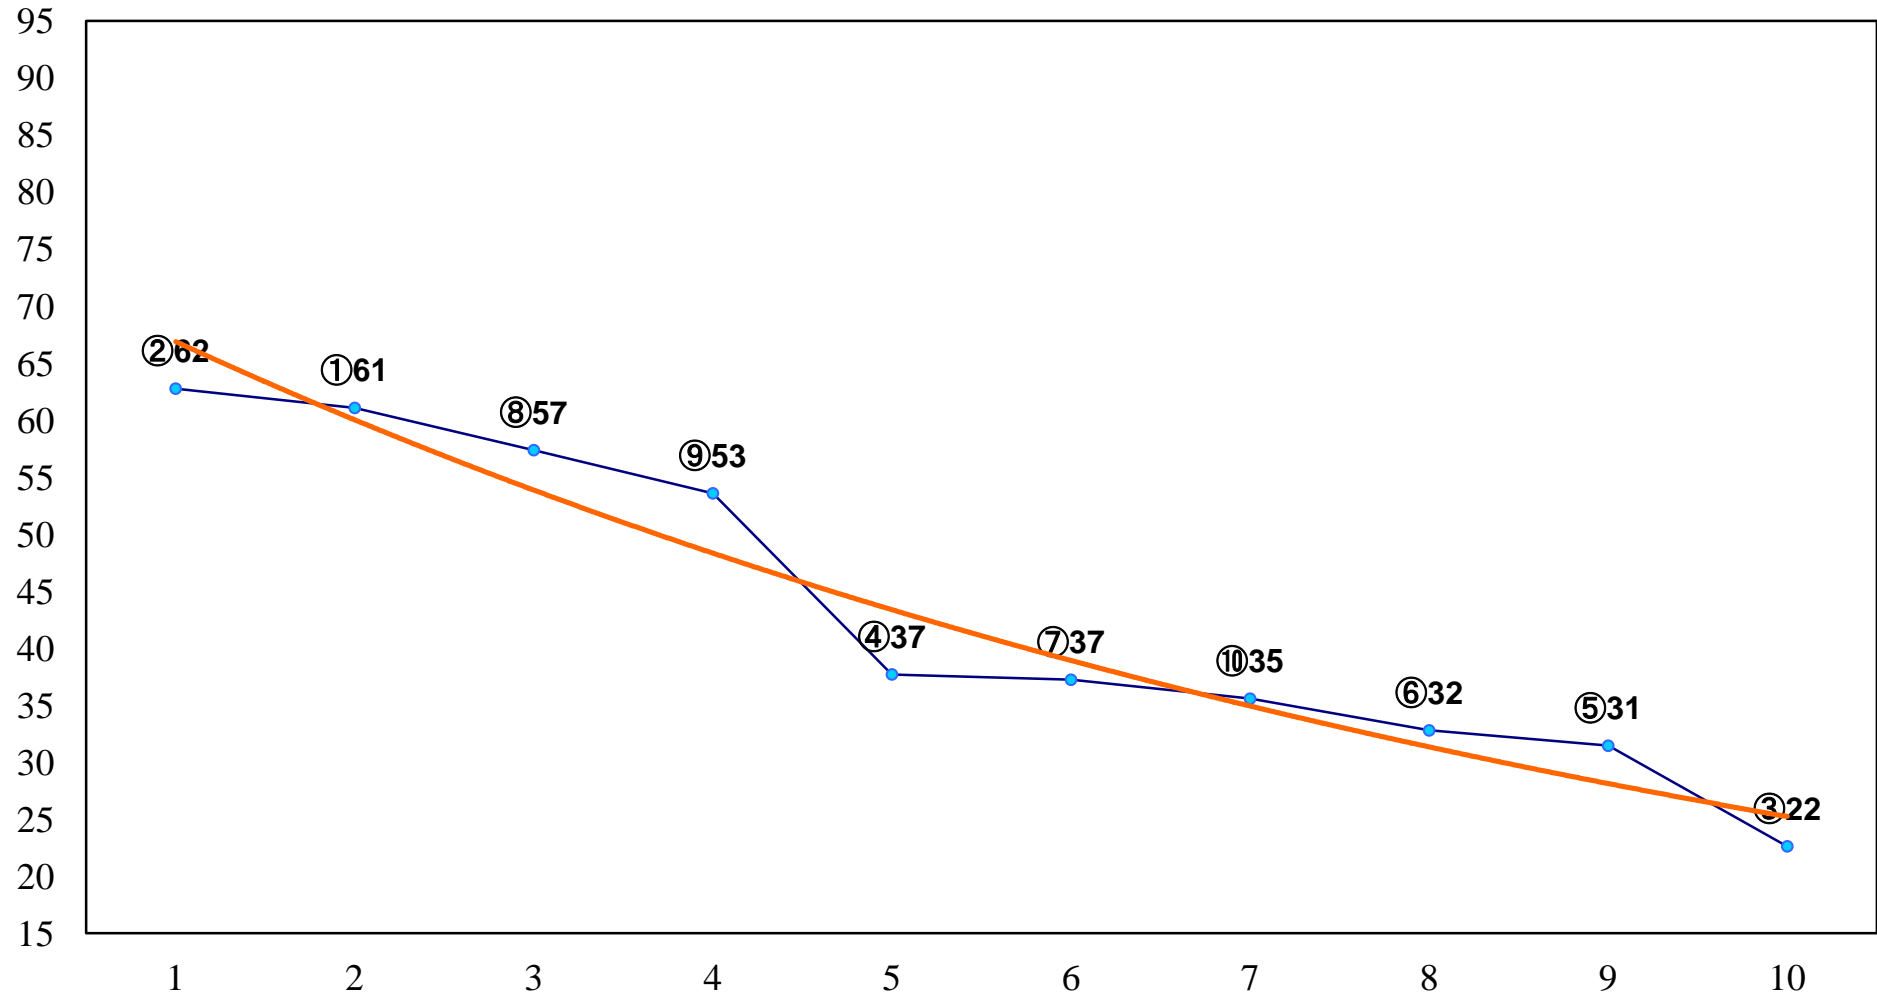

2014年05月26日(月) 浦和競馬 6R 14:20  
C2選抜馬 左800m

2014年05月26日(月) 浦和競馬 7R 14:55  
若駒特別3歳 左1500m

2014年05月26日(月) 浦和競馬 8R 15:30  
C2四 左1400m

2014年05月26日(月) 浦和競馬 9R 16:05  
行田「忍城」賞C2二 左1500m

2014年05月26日(月) 浦和競馬 10R 16:40  
緑風特別B2三B3一 左1600m