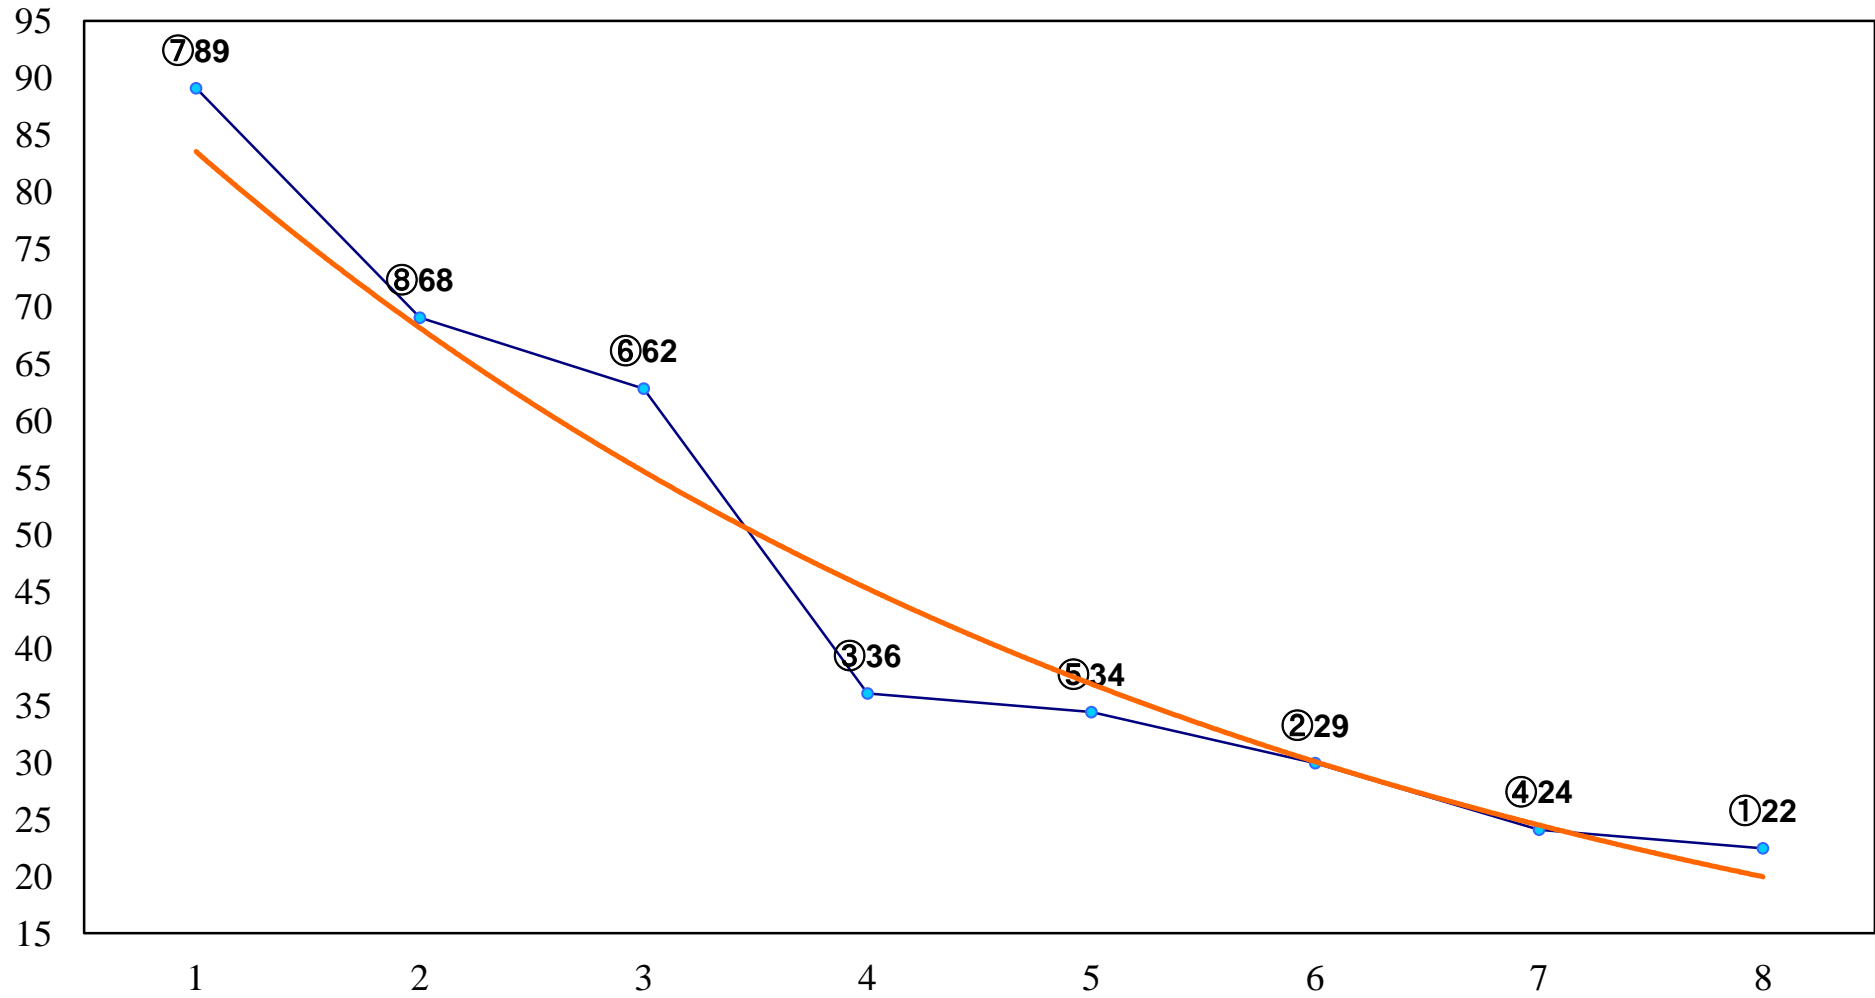

2014年05月26日(月) 浦和競馬 1R 11:45  
C3十二 十三 十四 左1300m

2014年05月26日(月) 浦和競馬 2R 12:15  
3歳 左1400m

2014年05月26日(月) 浦和競馬 3R 12:45  
3歳 左1400m

2014年05月26日(月) 浦和競馬 4R 13:15  
C3十二 十三 十四 左1400m

2014年05月26日(月) 浦和競馬 5R 13:45  
C3十二 十三 十四 左1400m