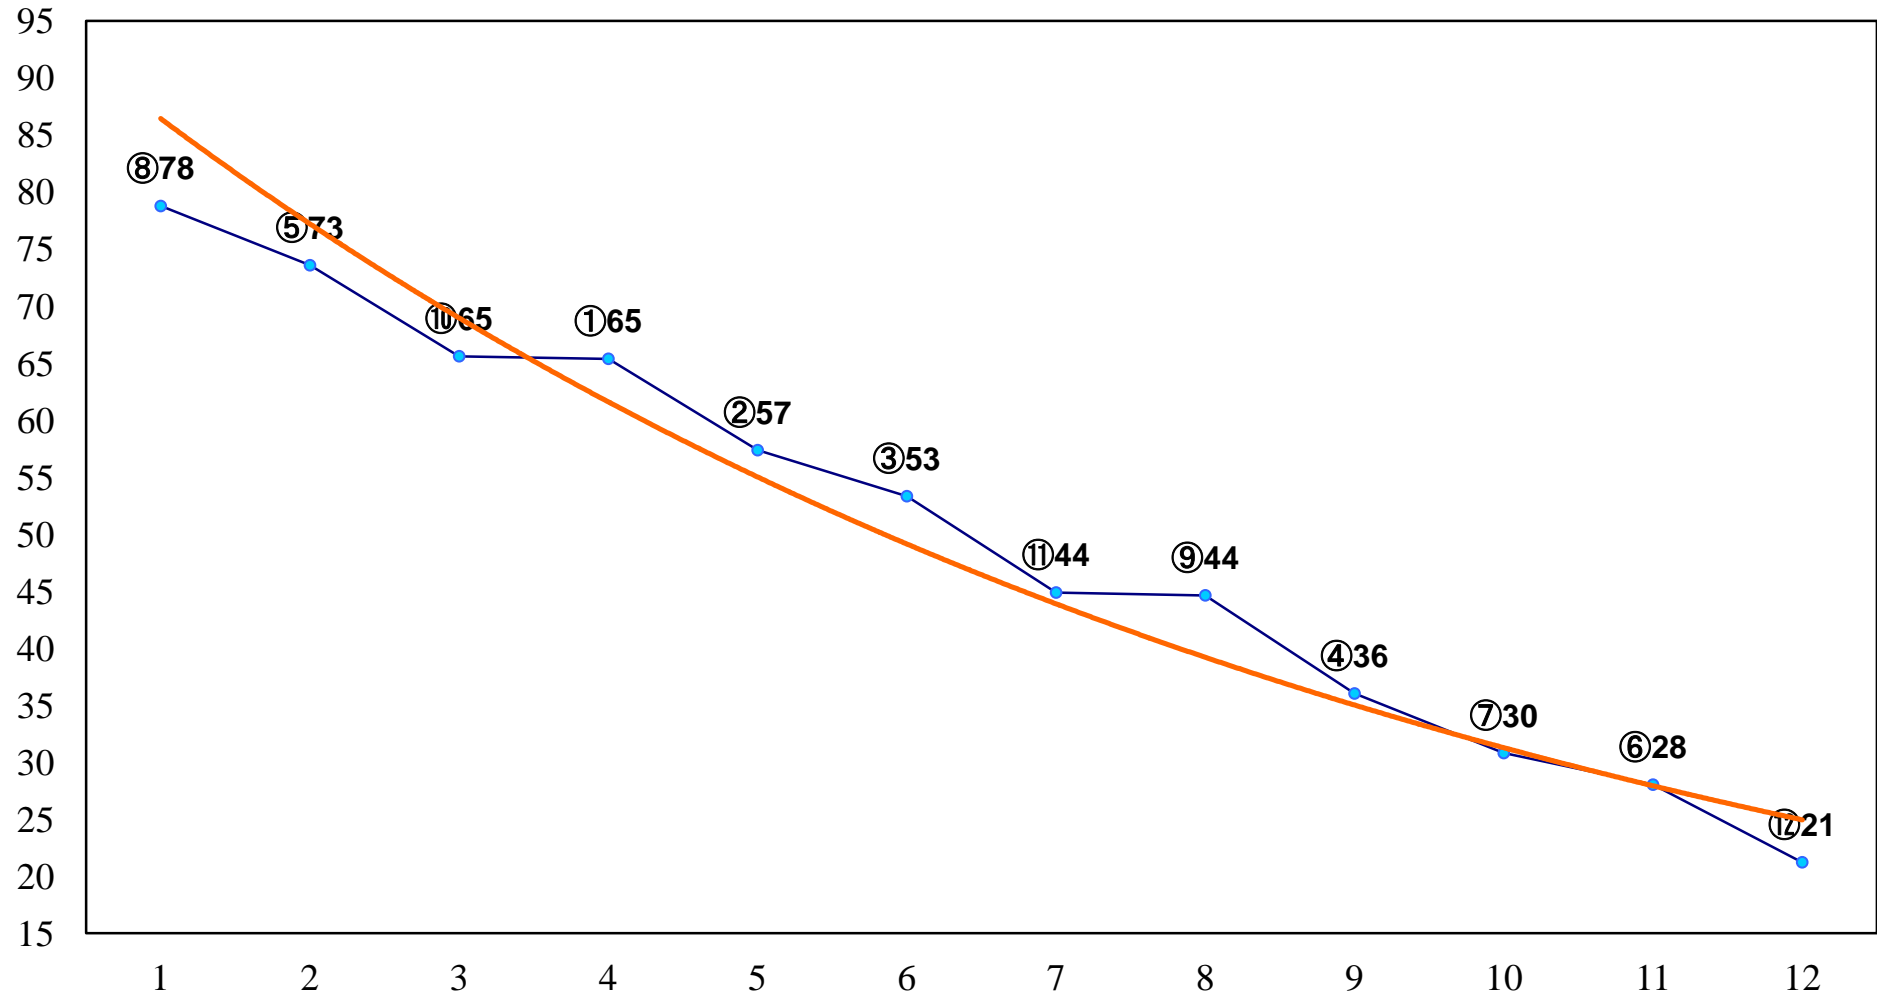

2014年05月26日(月) 浦和競馬 1R 11:45  
C3十二 十三 十四 左1300m

2014年05月26日(月) 浦和競馬 2R 12:15  
3歳 左1400m

2014年05月26日(月) 浦和競馬 3R 12:45  
3歳 左1400m

2014年05月26日(月) 浦和競馬 4R 13:15  
C3十二 十三 十四 左1400m

2014年05月26日(月) 浦和競馬 5R 13:45  
C3十二 十三 十四 左1400m