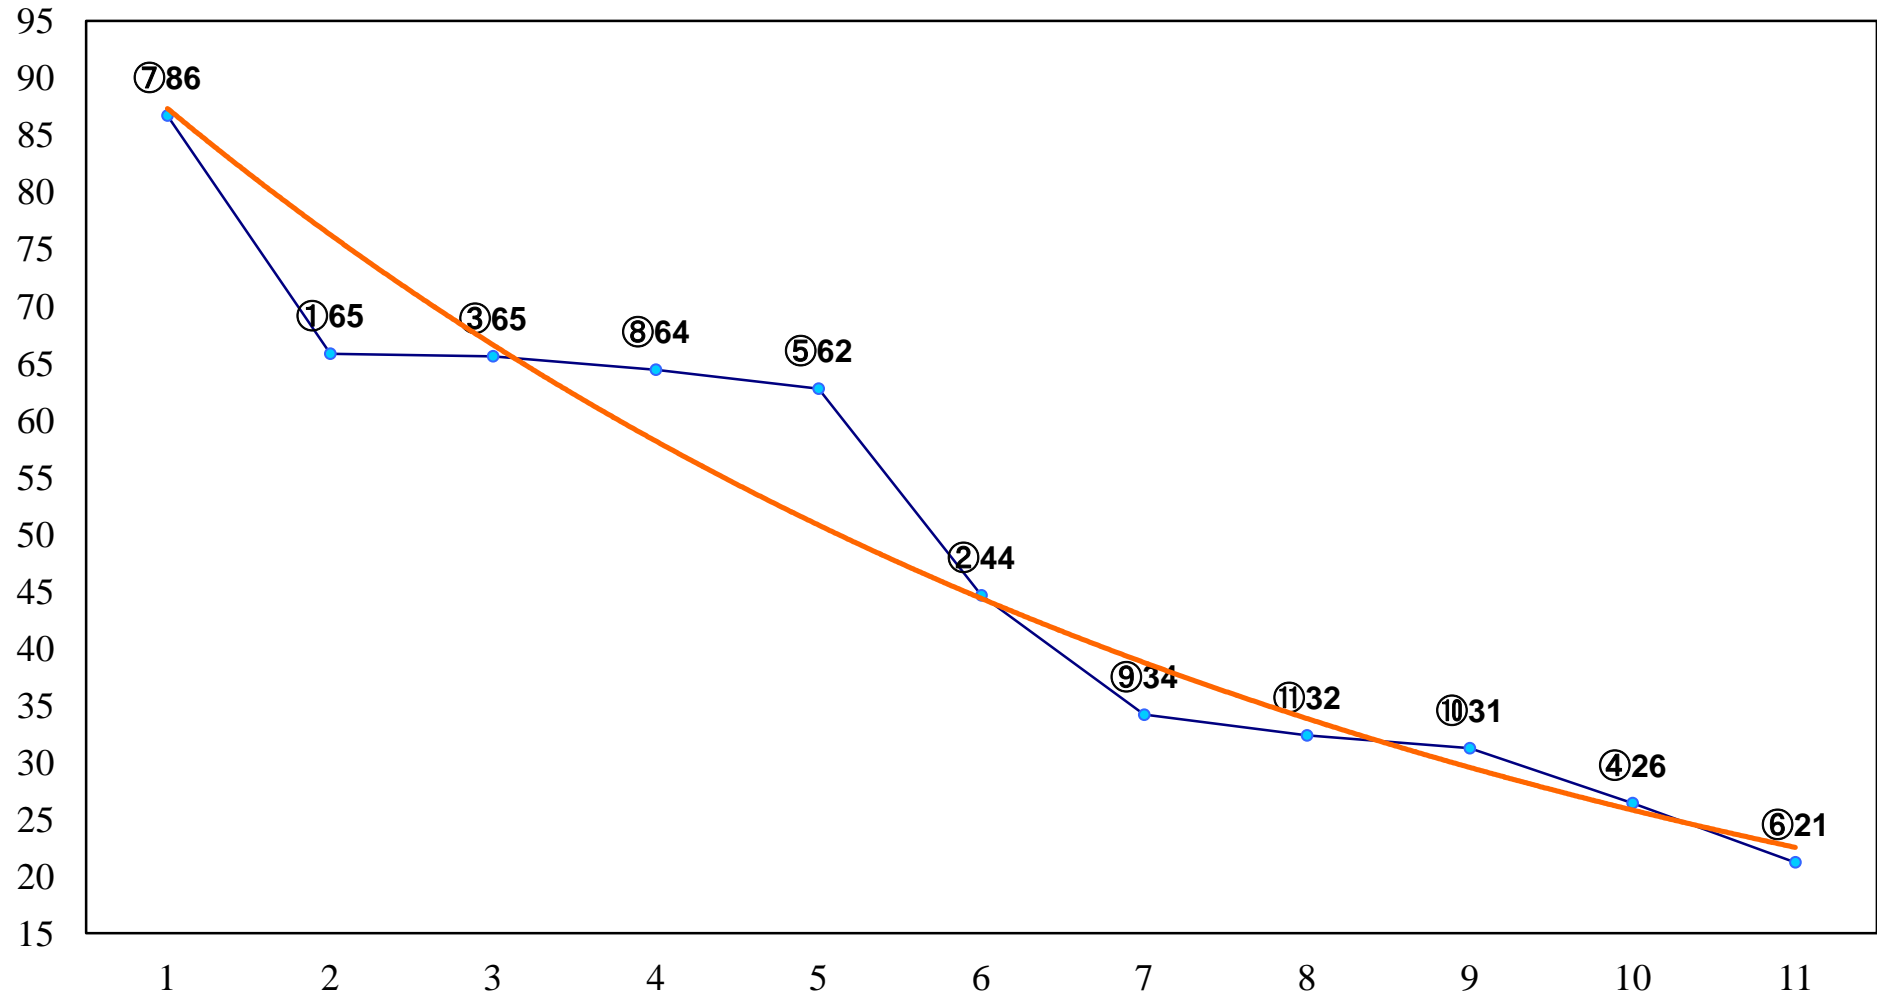

2014年05月26日(月) 浦和競馬 6R 14:20
C2選抜馬 左800m