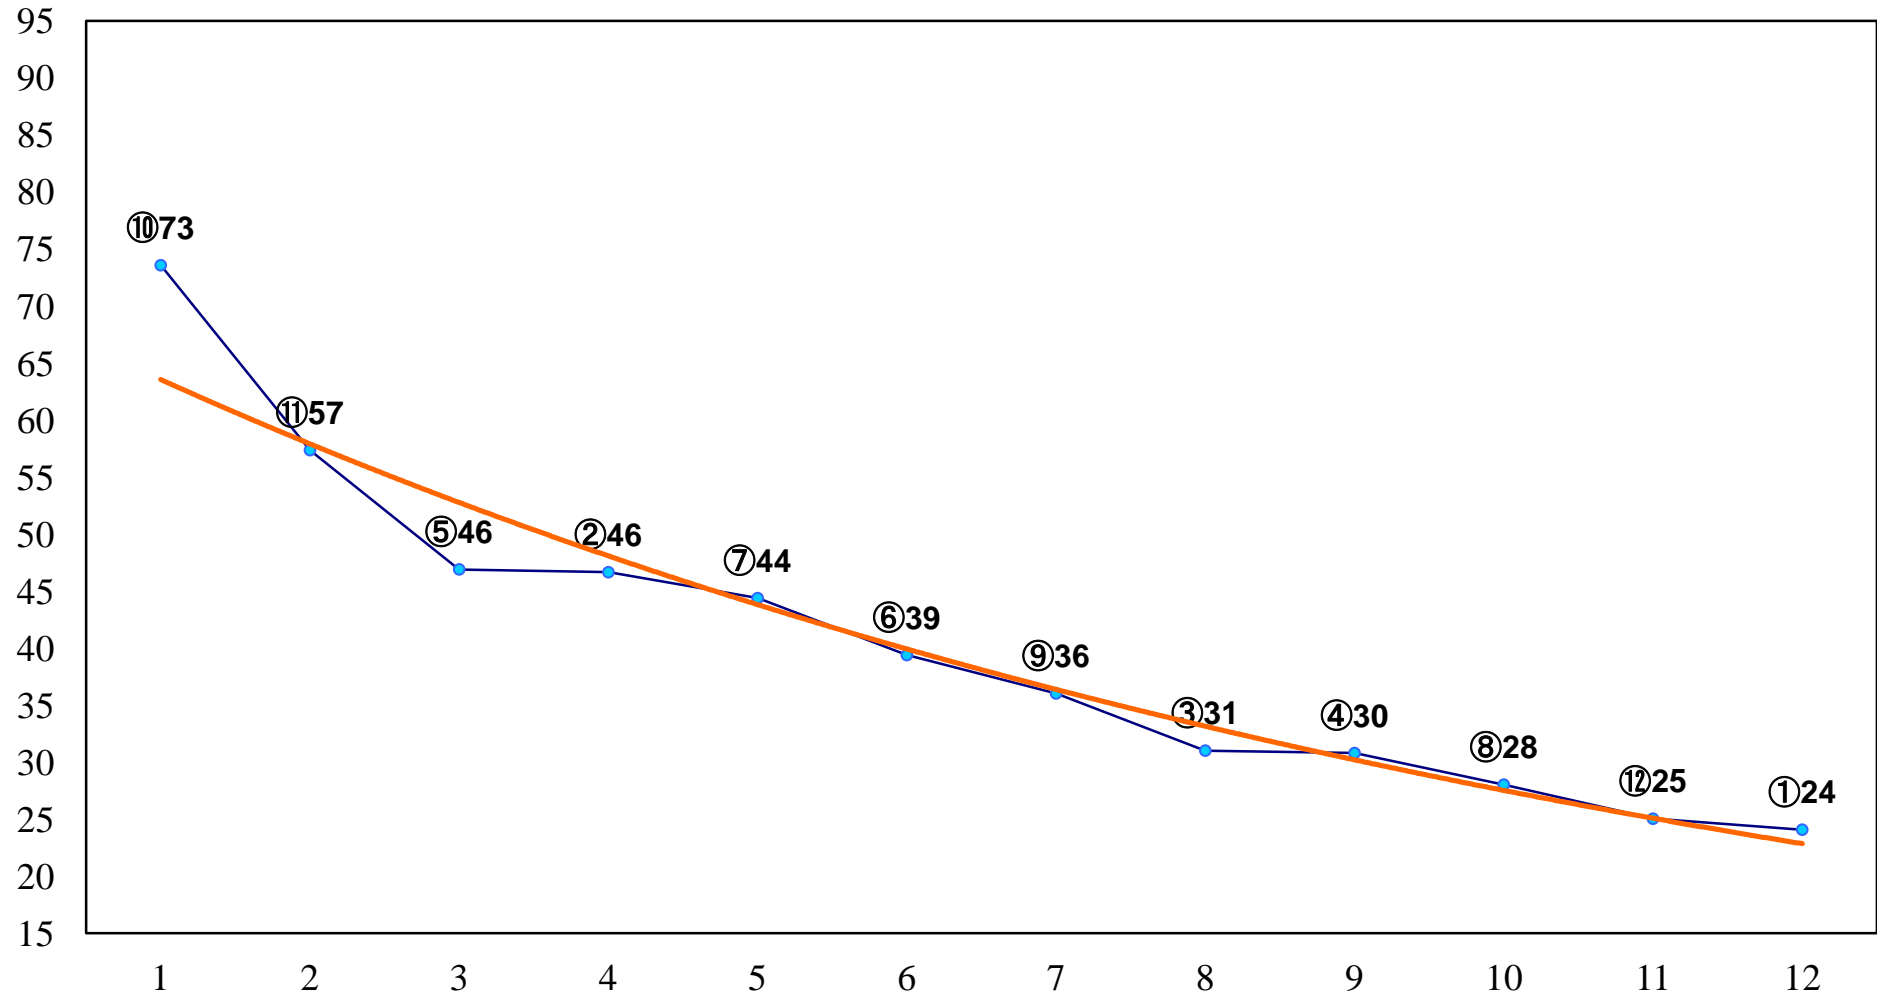

2014年05月26日(月) 浦和競馬 8R 15:30
C2四 左1400m