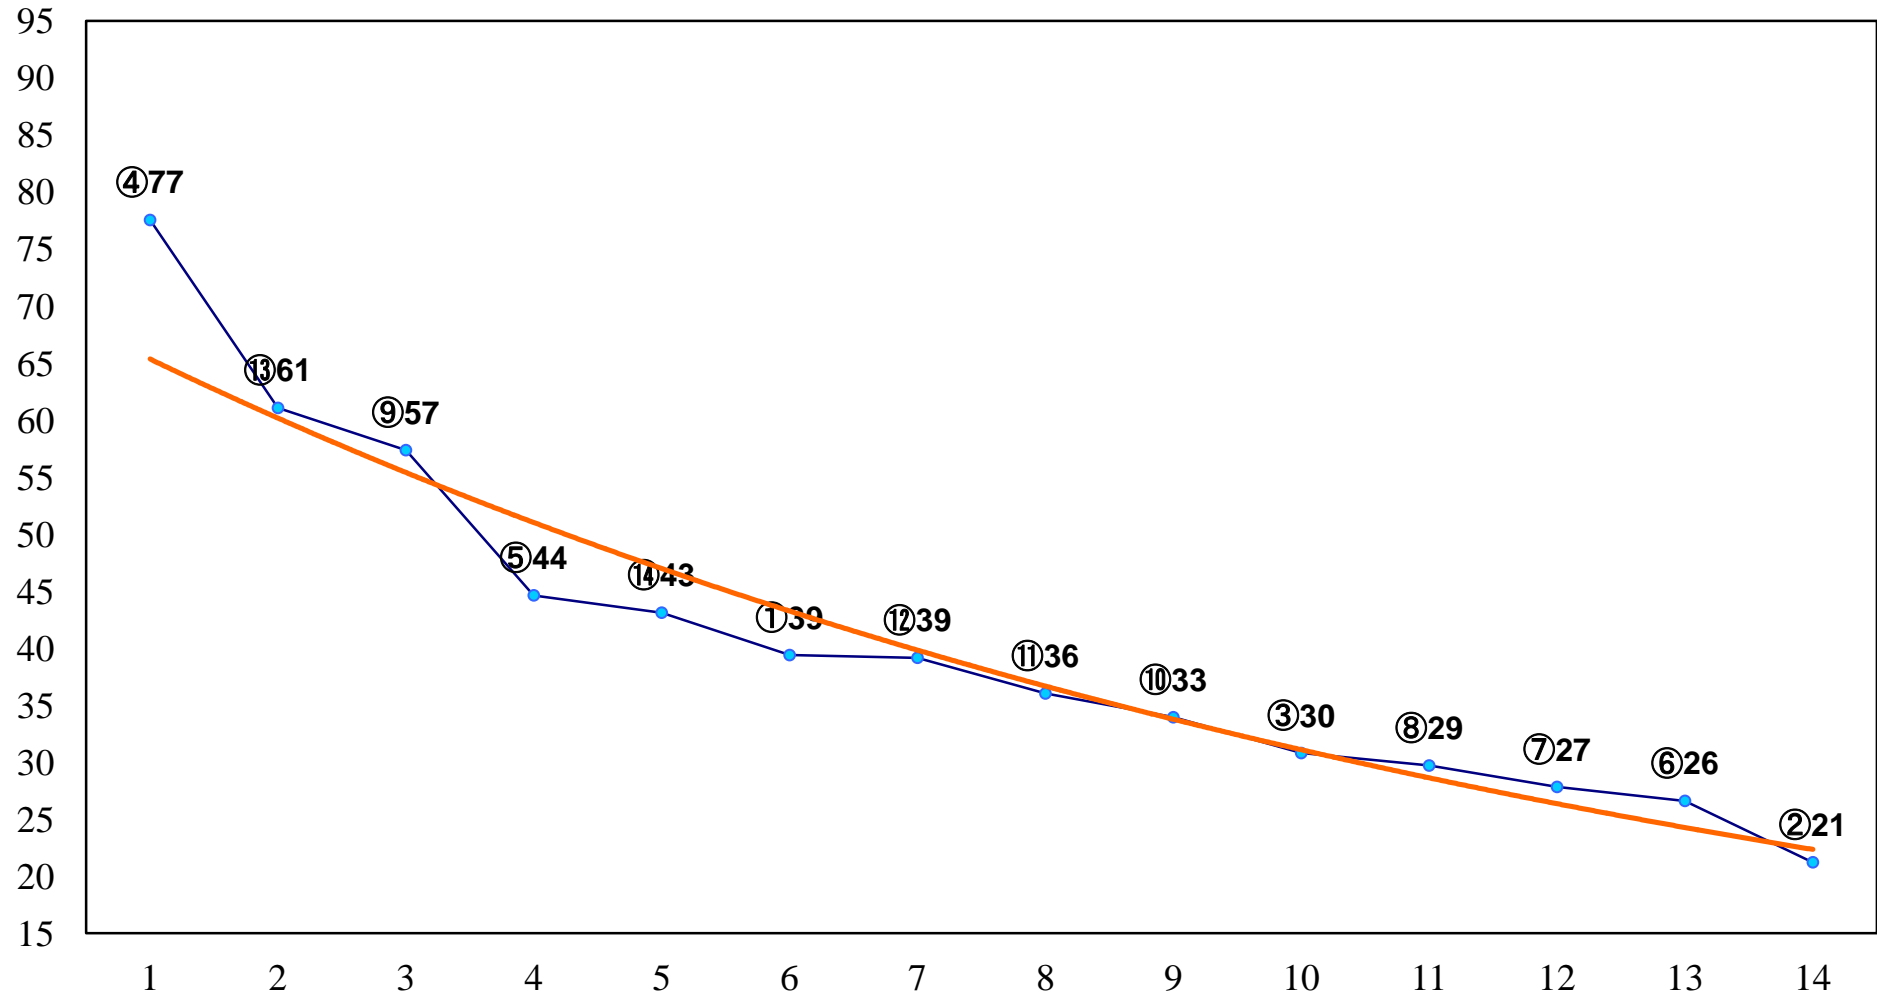

2014年06月06日(金) 大井競馬 7R 18:30
C2十五 十六 右1400m