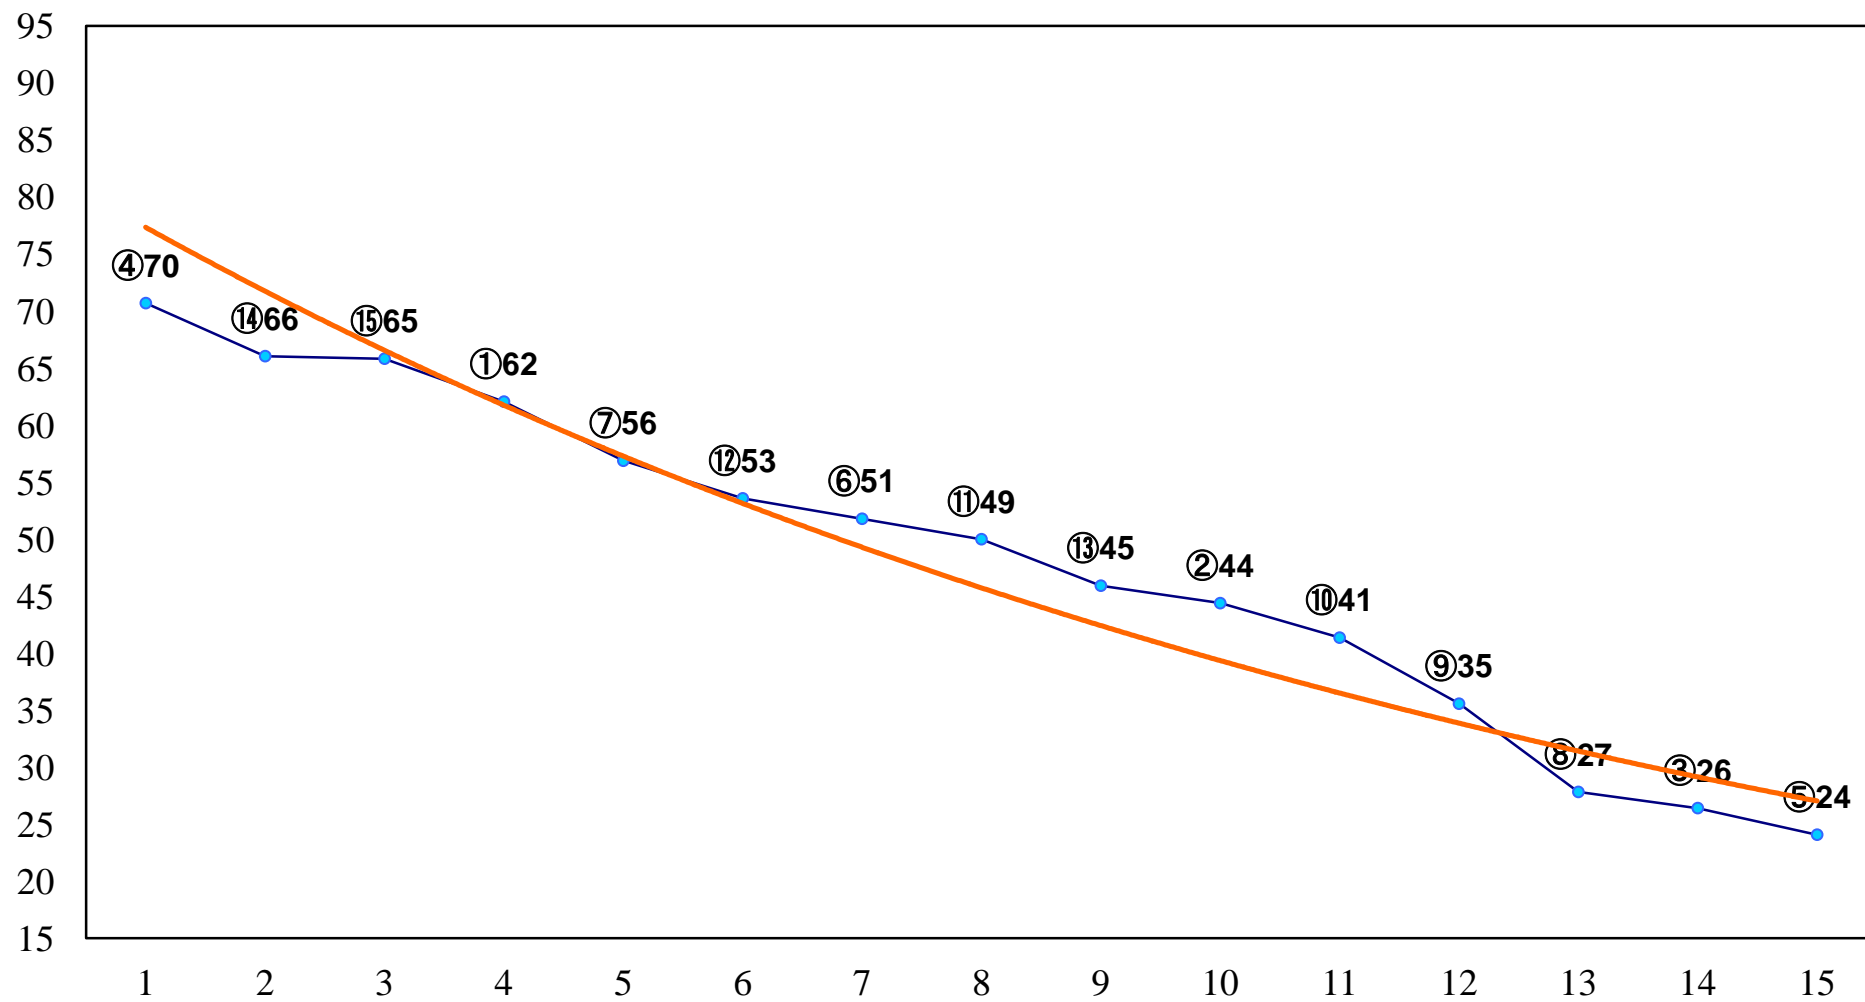

2014年06月06日(金) 大井競馬 7R 18:30  
C2十五 十六 右1400m

2014年06月06日(金) 大井競馬 8R 19:05  
C2十五 十六 右1600m

2014年06月06日(金) 大井競馬 9R 19:40  
万緑特別C2四選抜 右1200m

2014年06月06日(金) 大井競馬 10R 20:15  
JAいちかわ賞B2二選抜特別 右1400m