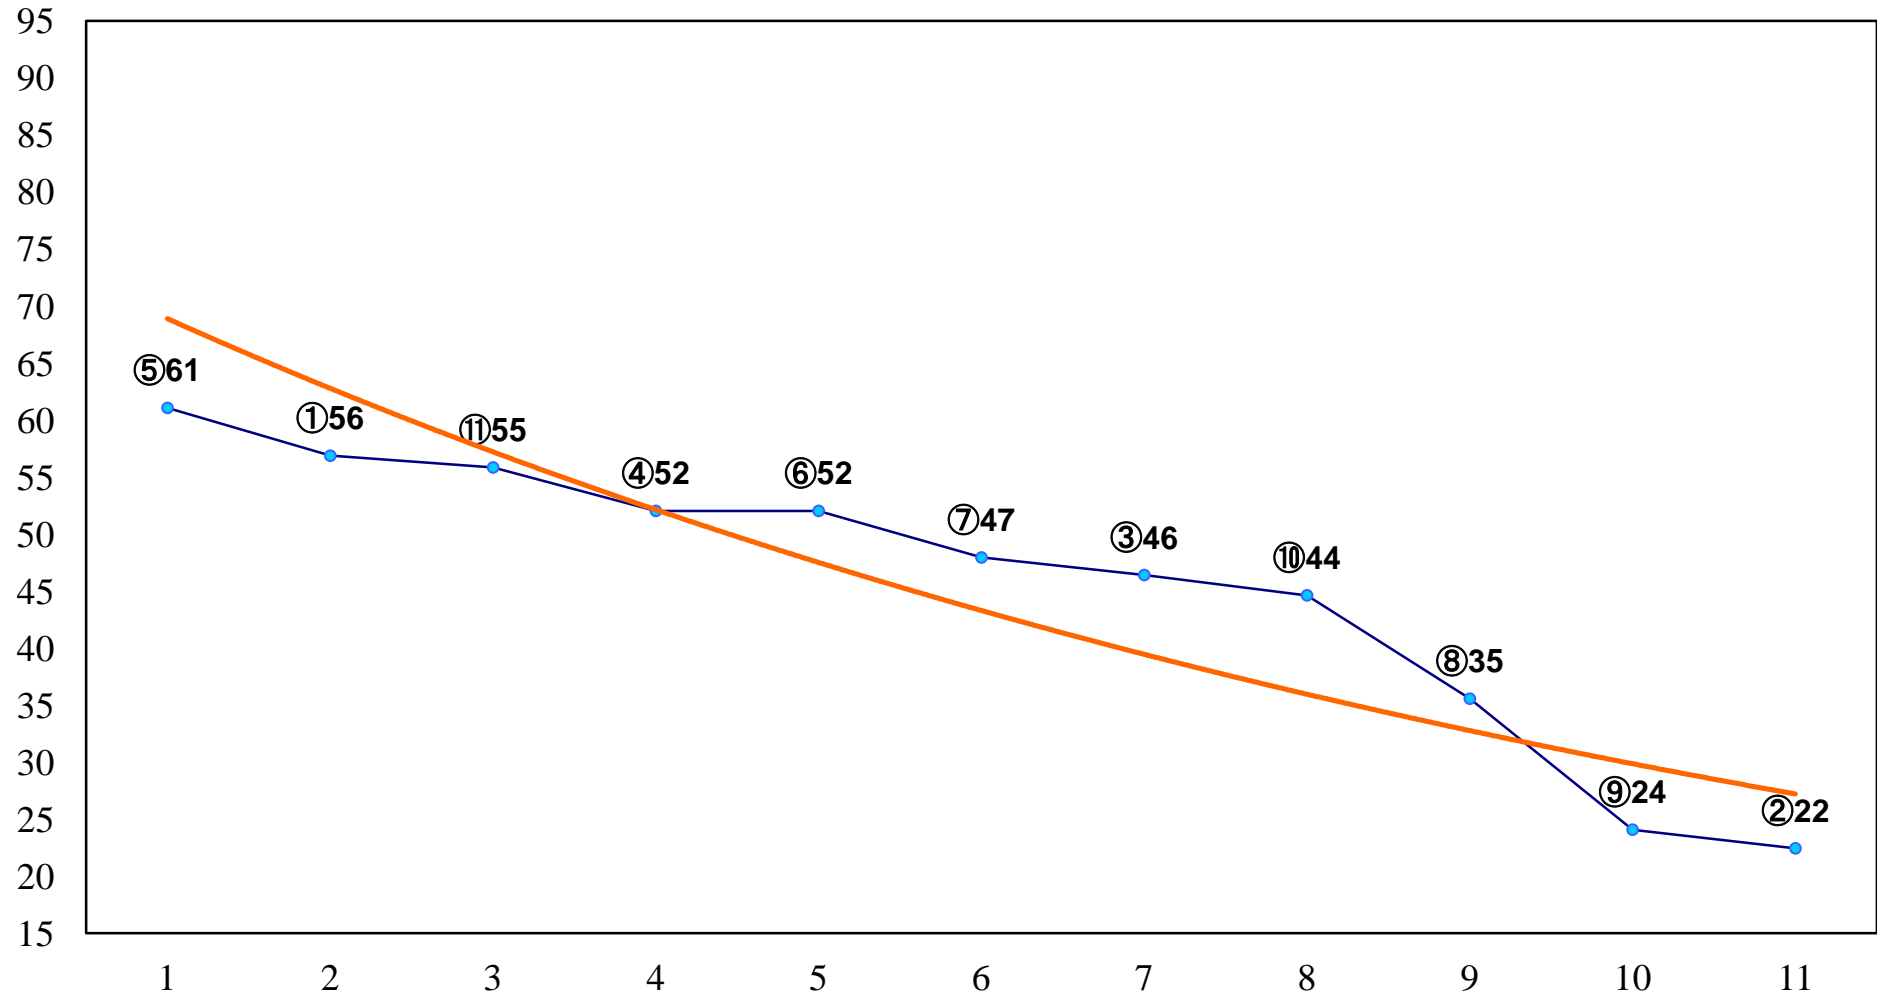

2014年06月06日(金) 大井競馬 8R 19:05
C2十五 十六 右1600m