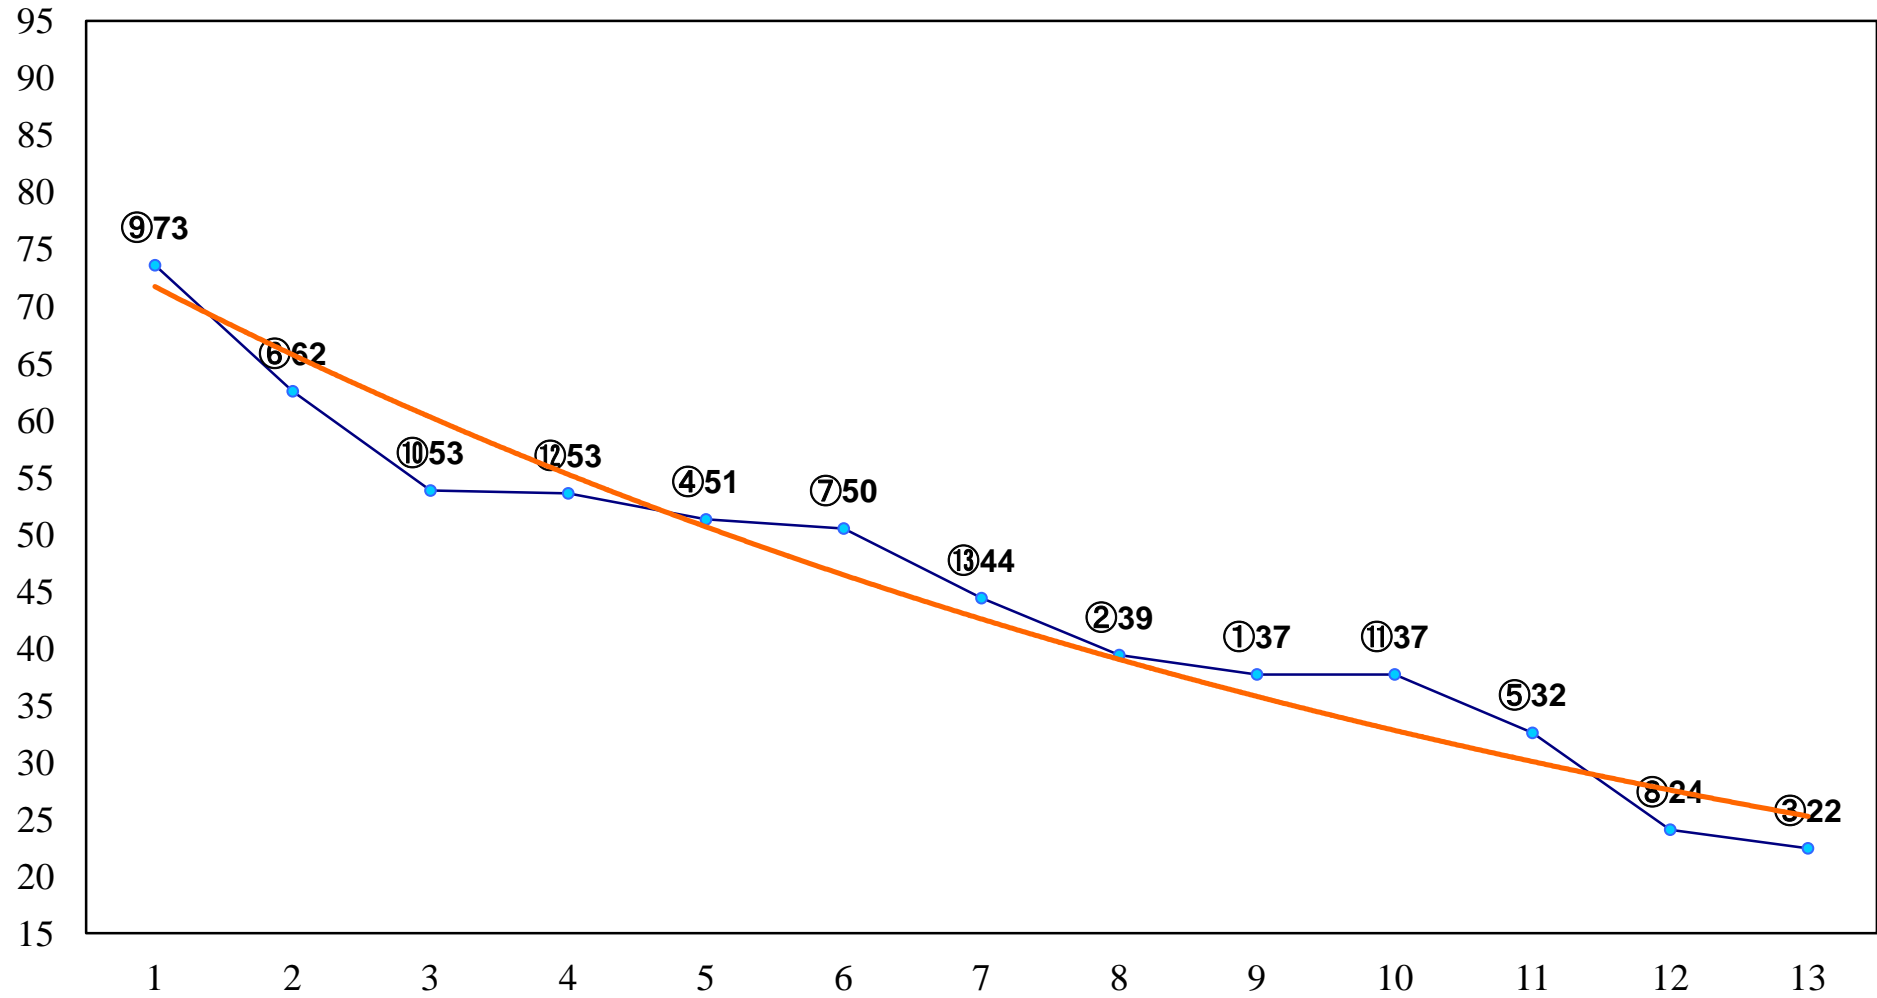

2014年06月06日(金) 大井競馬 1R 15:30  
C3一 二 右1200m

2014年06月06日(金) 大井競馬 2R 16:00  
C3一 二 右1600m

2014年06月06日(金) 大井競馬 4R 17:00  
3歳280万円以下 右1500m

2014年06月06日(金) 大井競馬 5R 17:30  
3歳425万円以下 右1200m

2014年06月06日(金) 大井競馬 6R 18:00  
3歳425万円以下 右1600m