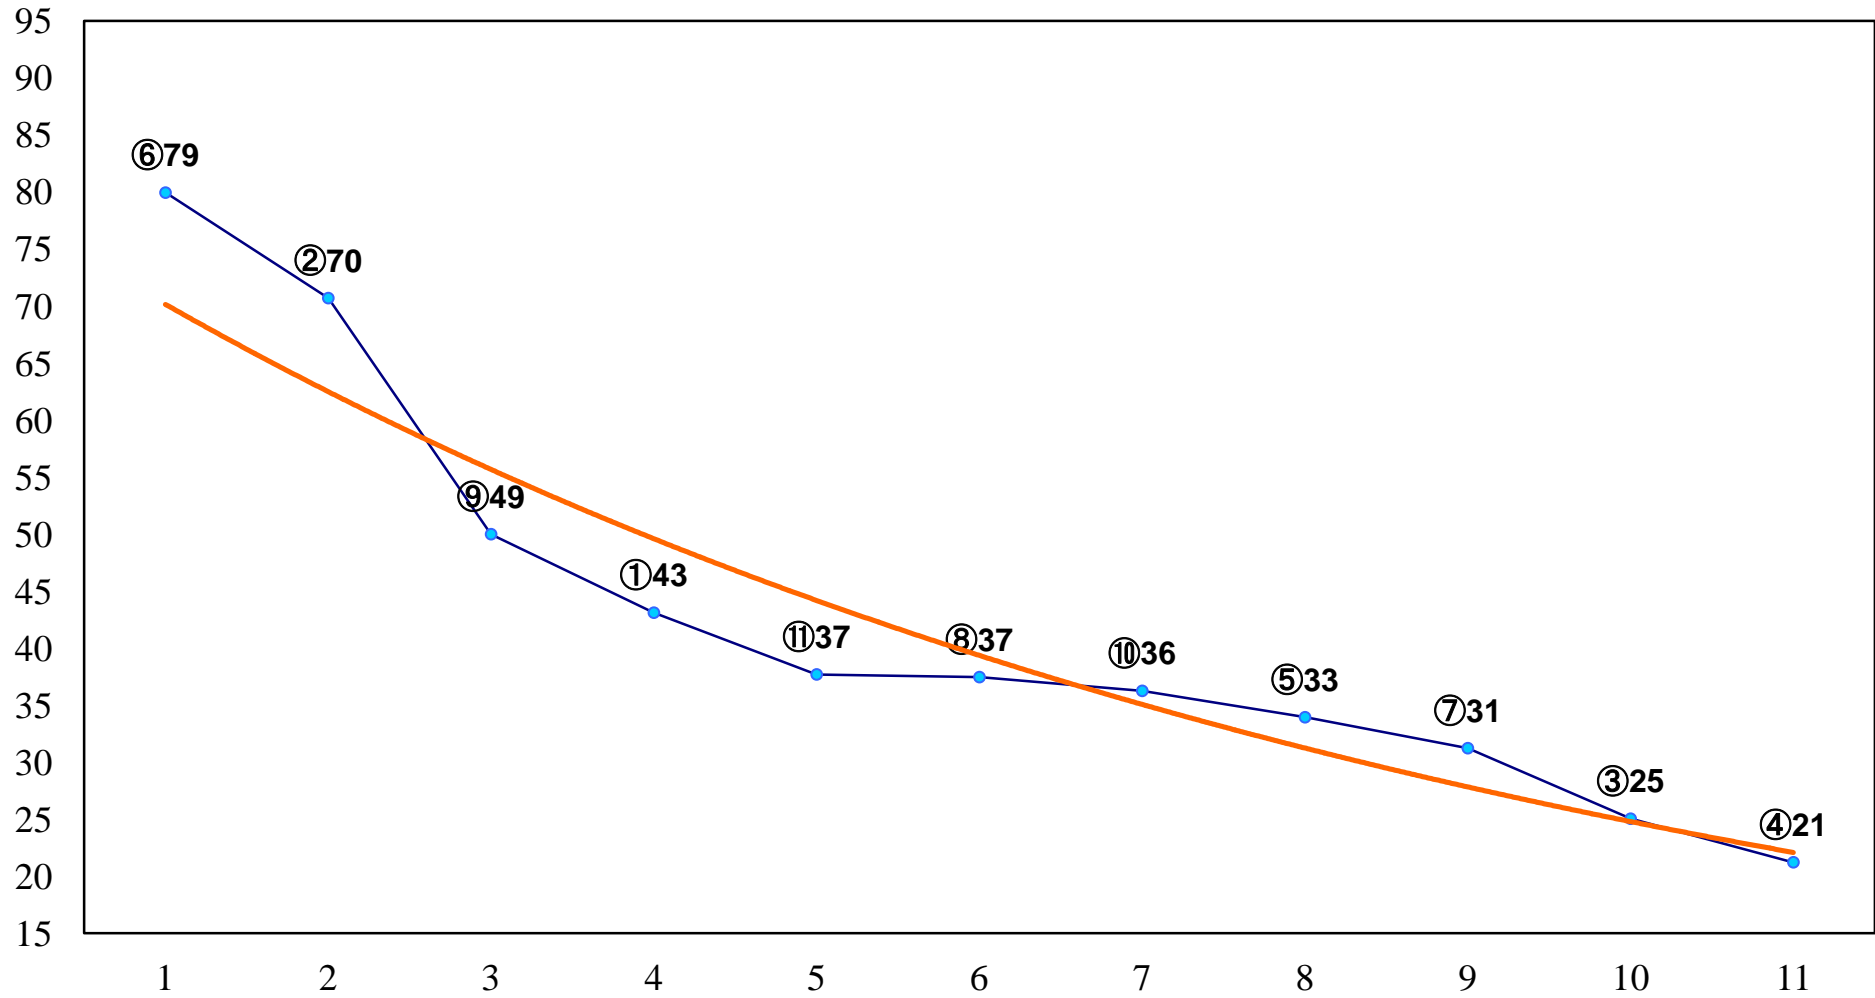

2014年06月06日(金) 大井競馬 1R 15:30  
C3一 二 右1200m

2014年06月06日(金) 大井競馬 2R 16:00  
C3一 二 右1600m

2014年06月06日(金) 大井競馬 4R 17:00  
3歳280万円以下 右1500m

2014年06月06日(金) 大井競馬 5R 17:30  
3歳425万円以下 右1200m

2014年06月06日(金) 大井競馬 6R 18:00  
3歳425万円以下 右1600m