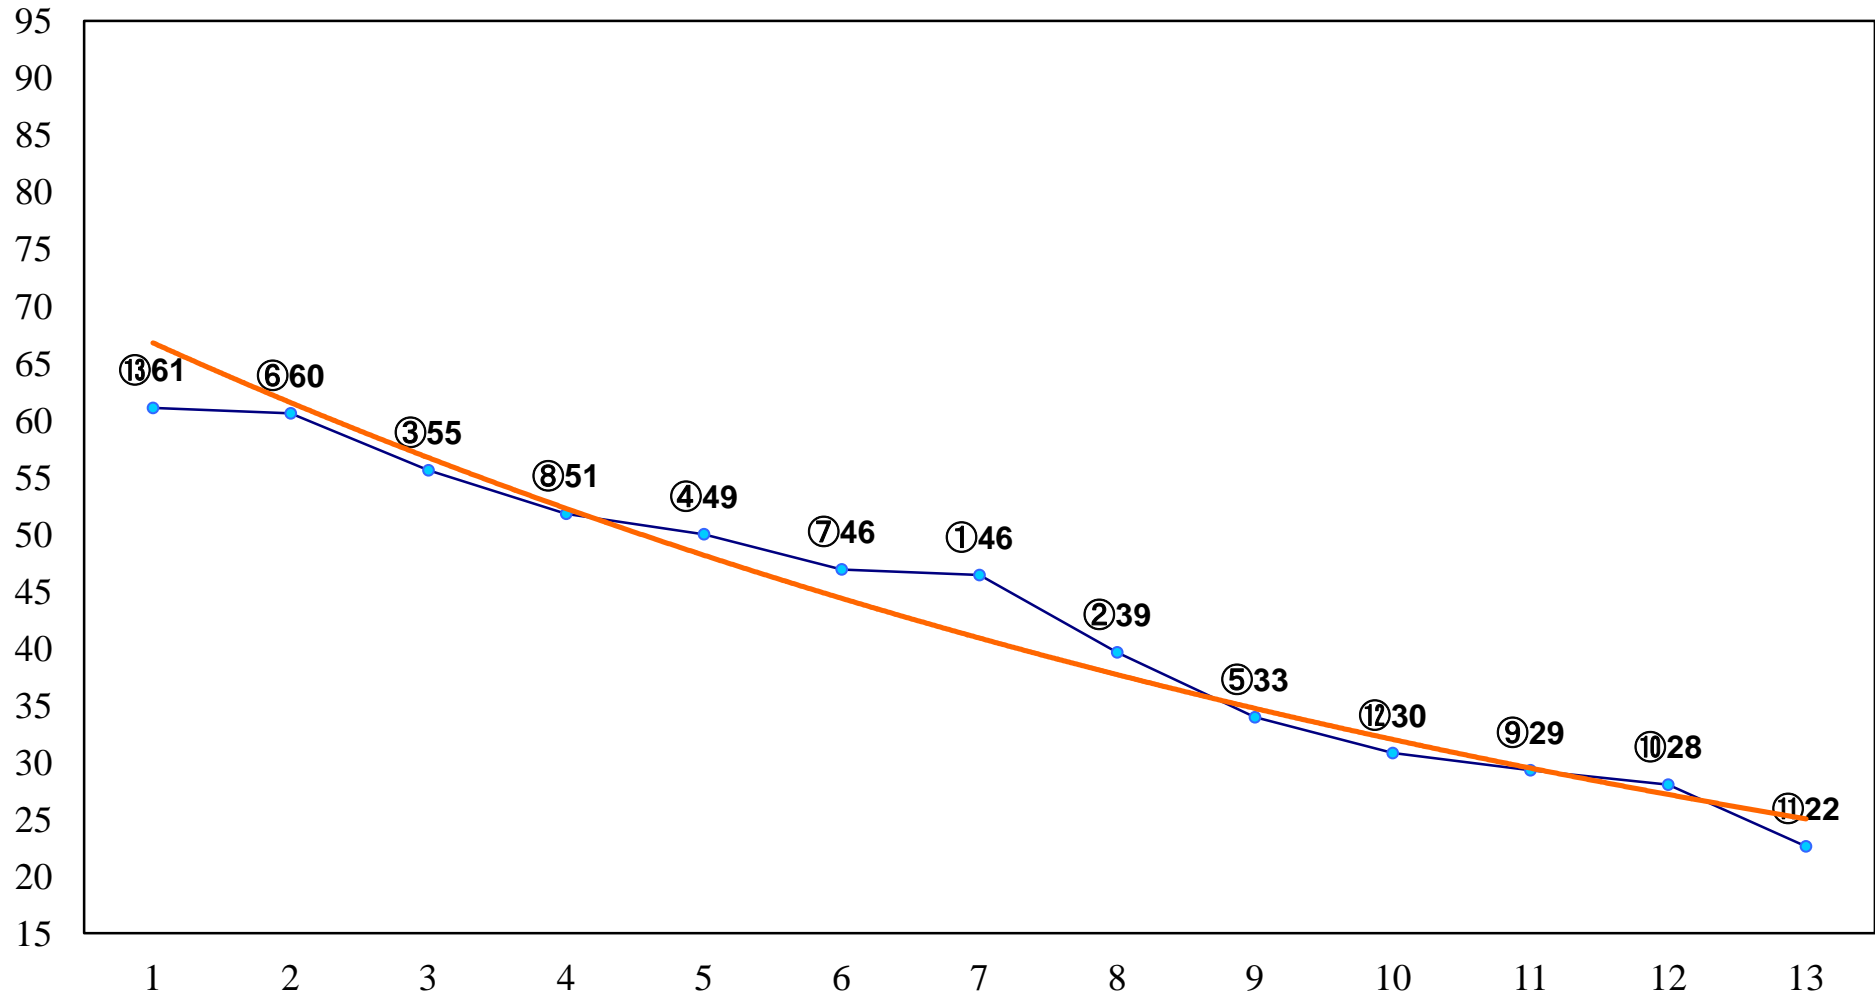

2014年06月06日(金) 大井競馬 1R 15:30  
C3一 二 右1200m

2014年06月06日(金) 大井競馬 2R 16:00  
C3一 二 右1600m

2014年06月06日(金) 大井競馬 4R 17:00  
3歳280万円以下 右1500m

2014年06月06日(金) 大井競馬 5R 17:30  
3歳425万円以下 右1200m

2014年06月06日(金) 大井競馬 6R 18:00  
3歳425万円以下 右1600m