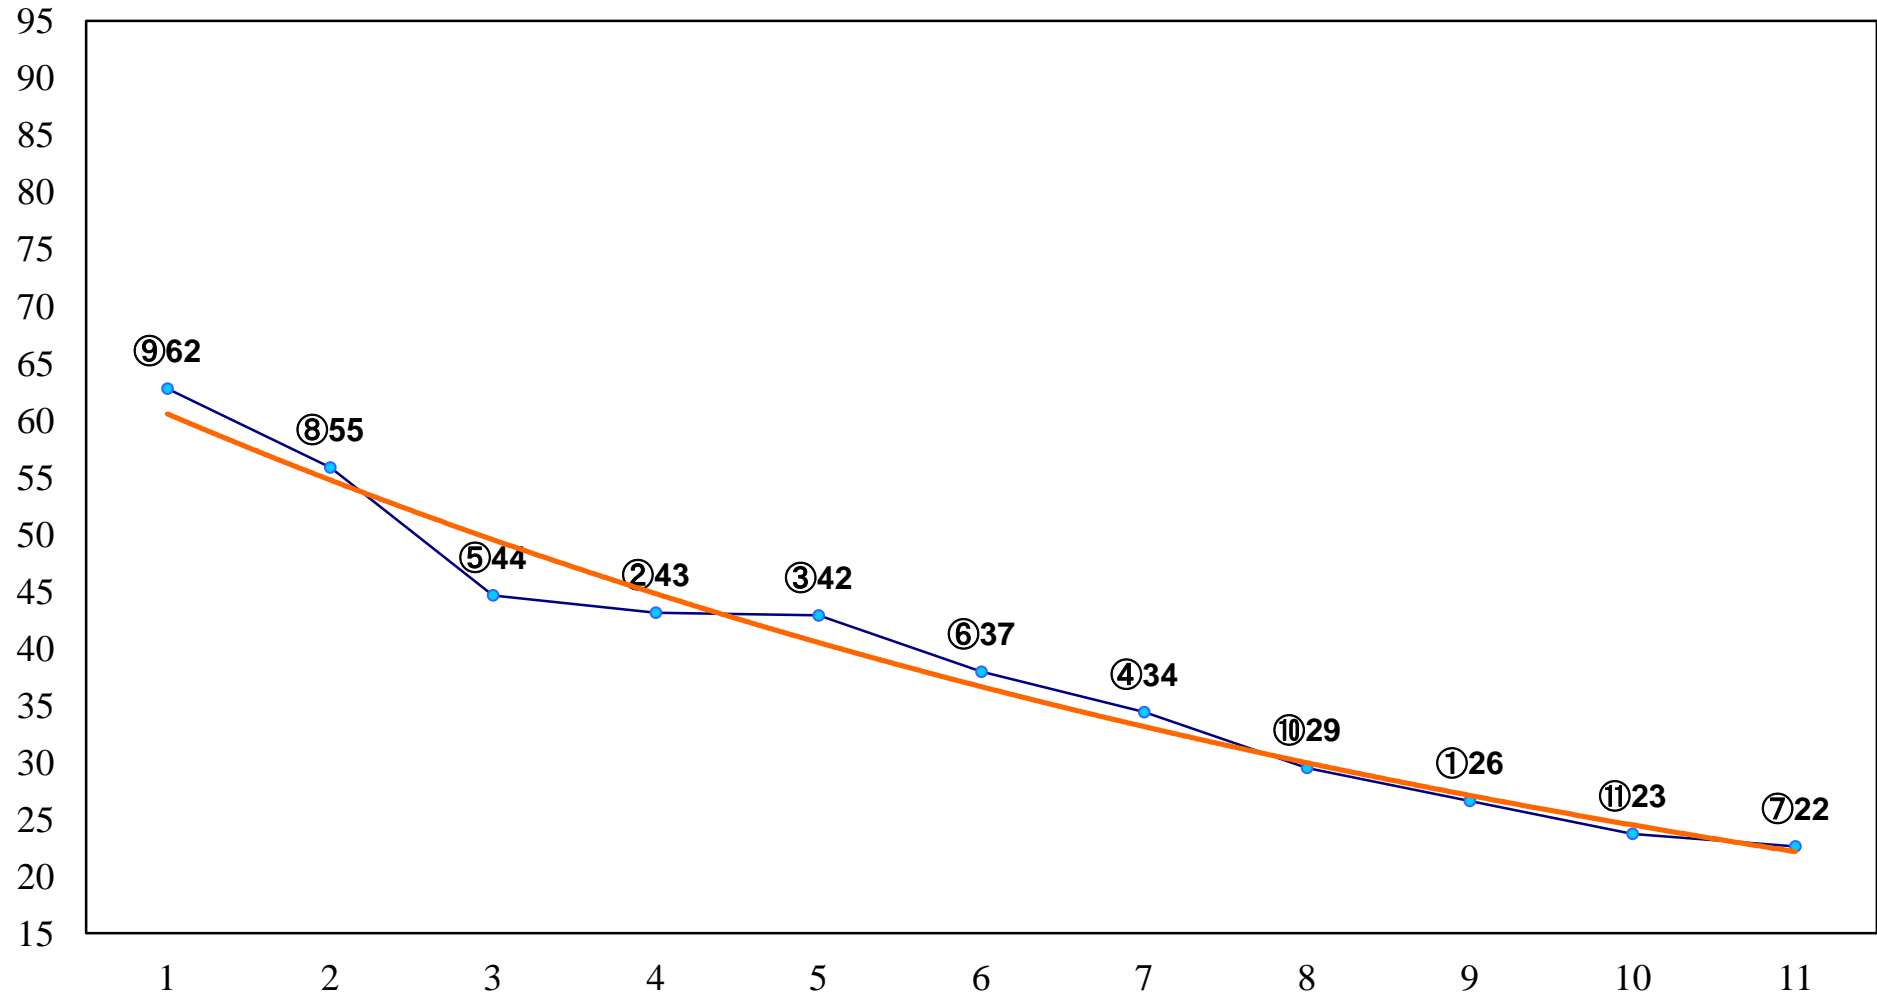

2014年06月06日(金) 大井競馬 1R 15:30  
C3一 二 右1200m

2014年06月06日(金) 大井競馬 2R 16:00  
C3一 二 右1600m

2014年06月06日(金) 大井競馬 4R 17:00  
3歳280万円以下 右1500m

2014年06月06日(金) 大井競馬 5R 17:30  
3歳425万円以下 右1200m

2014年06月06日(金) 大井競馬 6R 18:00  
3歳425万円以下 右1600m