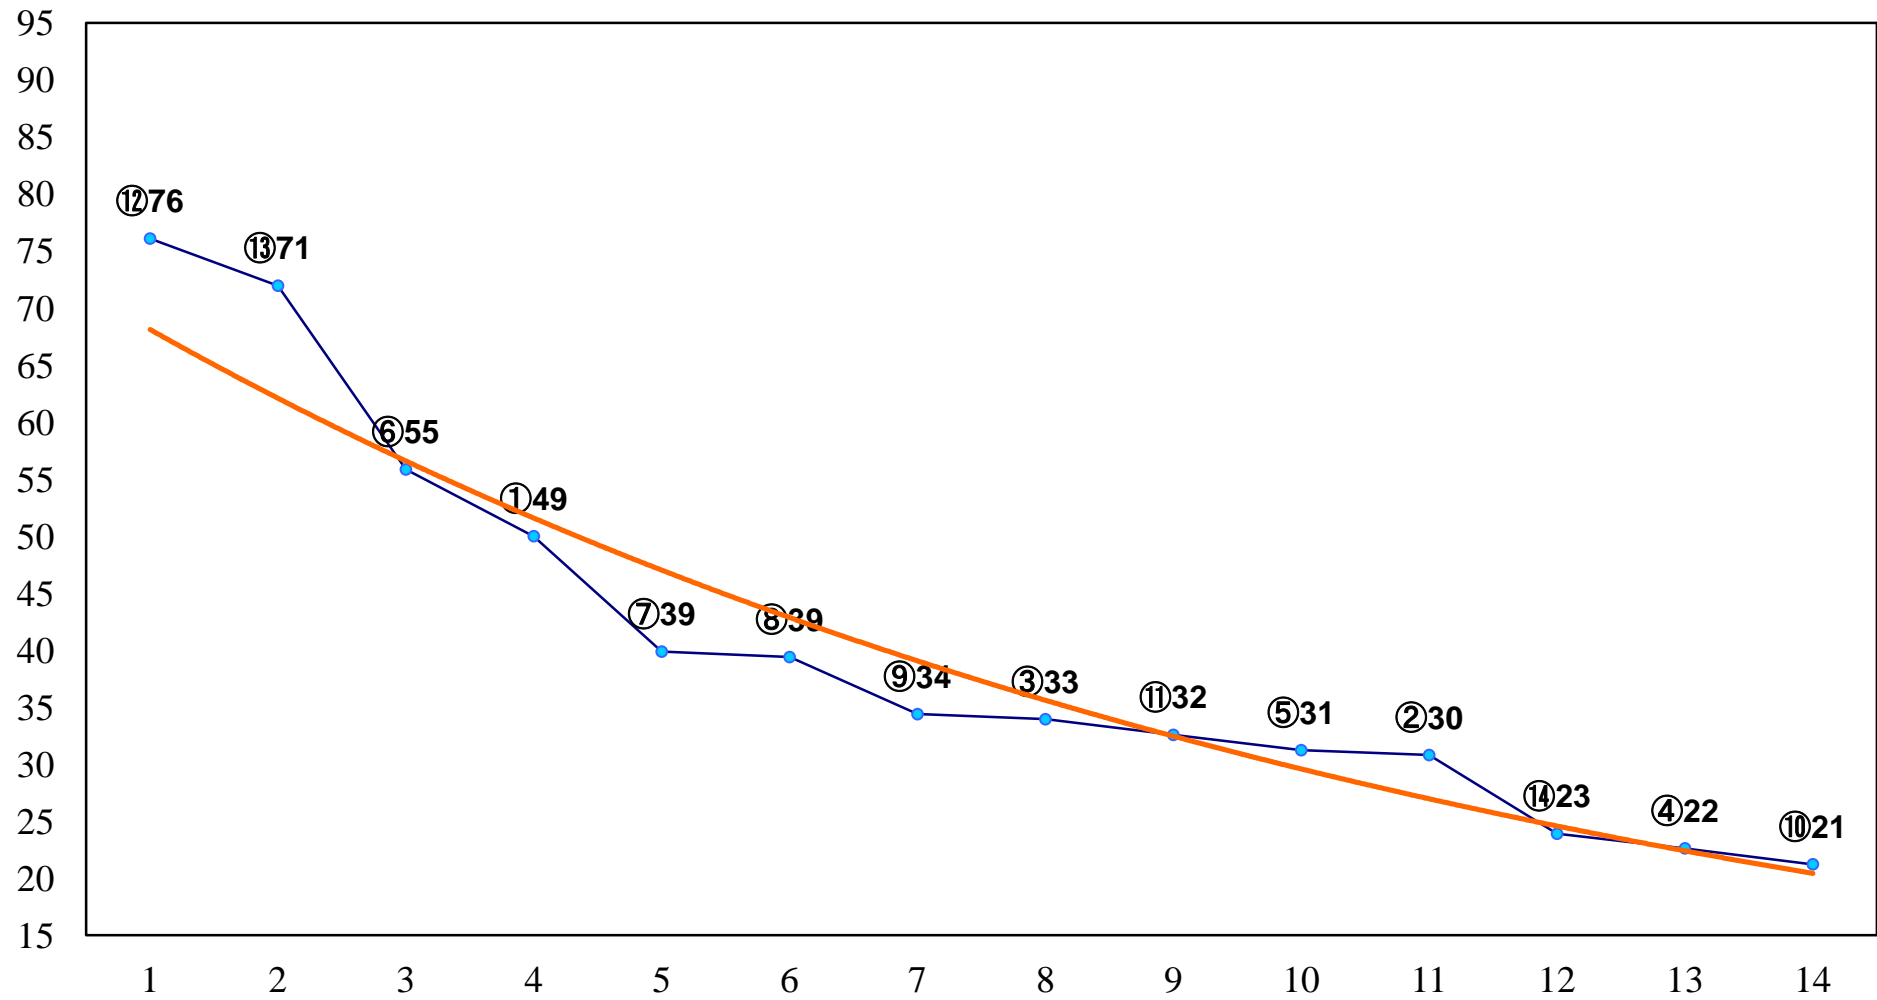

2014年06月06日(金) 大井競馬 1R 15:30  
C3一 二 右1200m

2014年06月06日(金) 大井競馬 2R 16:00  
C3一 二 右1600m

2014年06月06日(金) 大井競馬 4R 17:00  
3歳280万円以下 右1500m

2014年06月06日(金) 大井競馬 5R 17:30  
3歳425万円以下 右1200m

2014年06月06日(金) 大井競馬 6R 18:00  
3歳425万円以下 右1600m