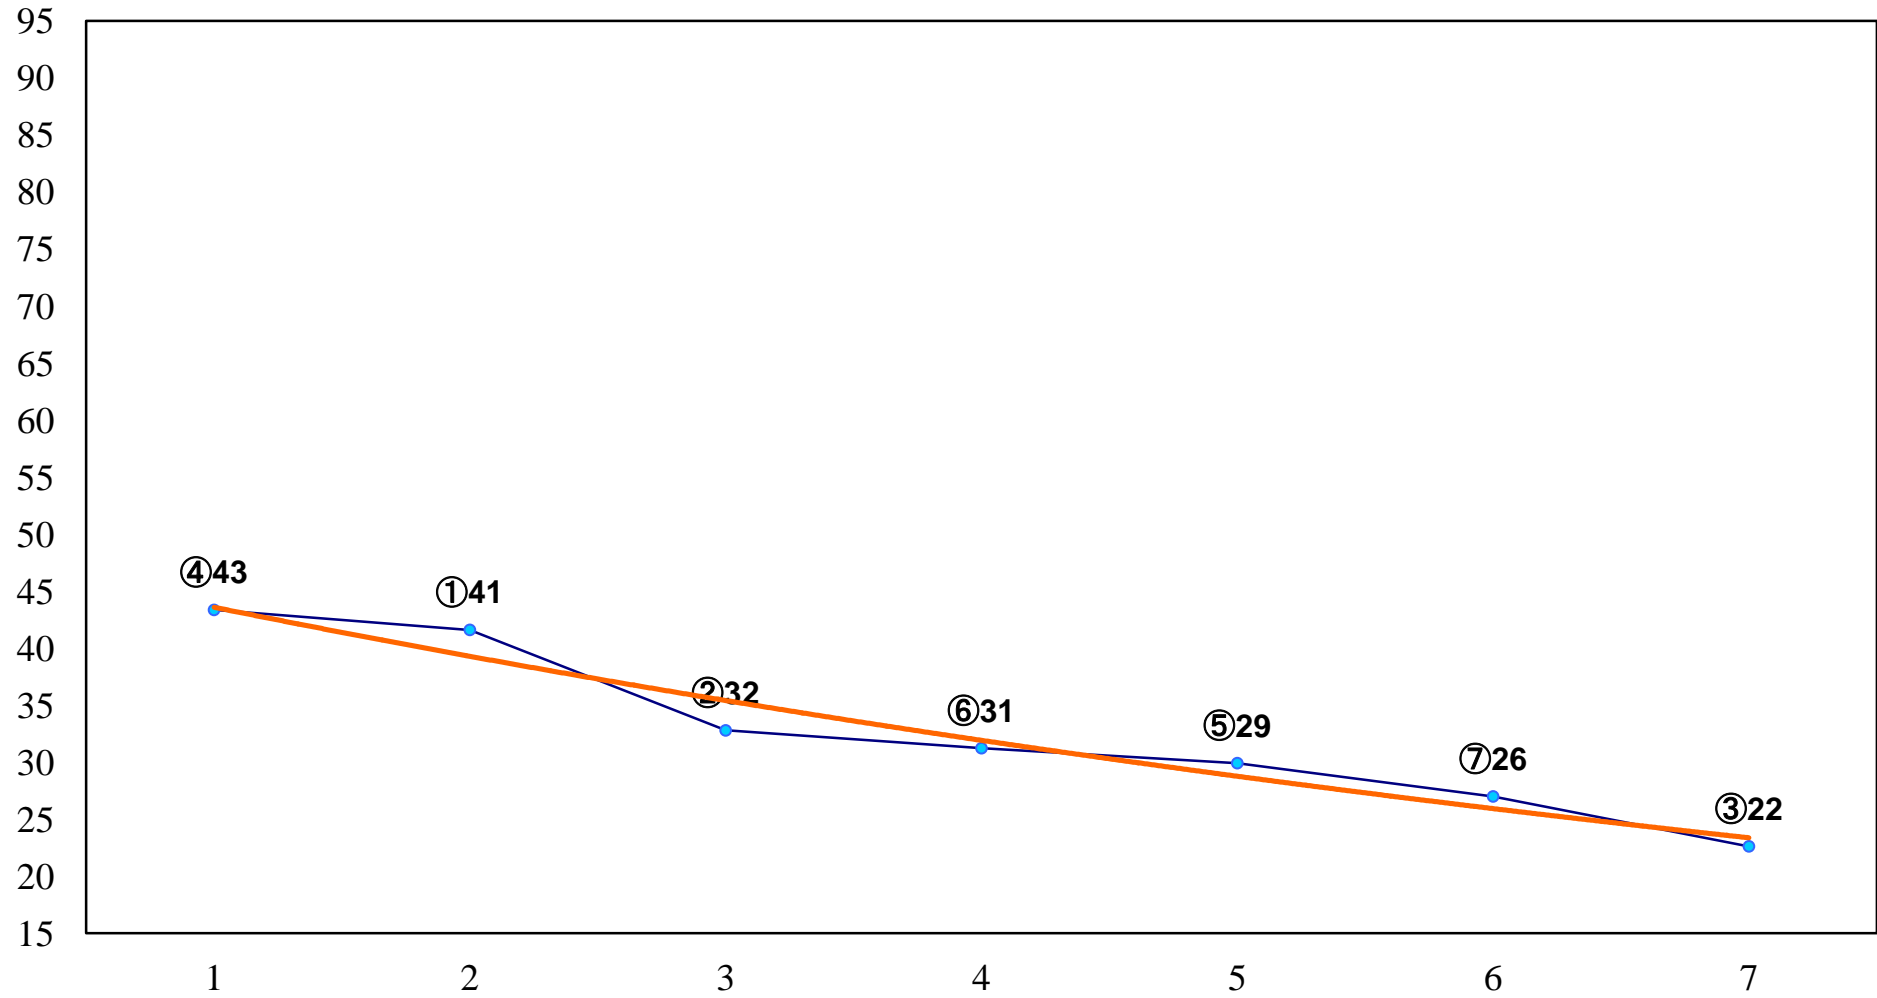

2014年06月16日(月) 船橋競馬 2R 12:15
C3八九ア 左1200m

2014年06月16日(月) 船橋競馬 3R 12:50
3歳 左1500m

2014年06月16日(月) 船橋競馬 4R 13:25
C2選抜馬イ 左1200m

2014年06月16日(月) 船橋競馬 5R 14:00
C2選抜馬ア 左1200m

2014年06月16日(月) 船橋競馬 6R 14:35
ブルーベリー特別3歳 左1700m