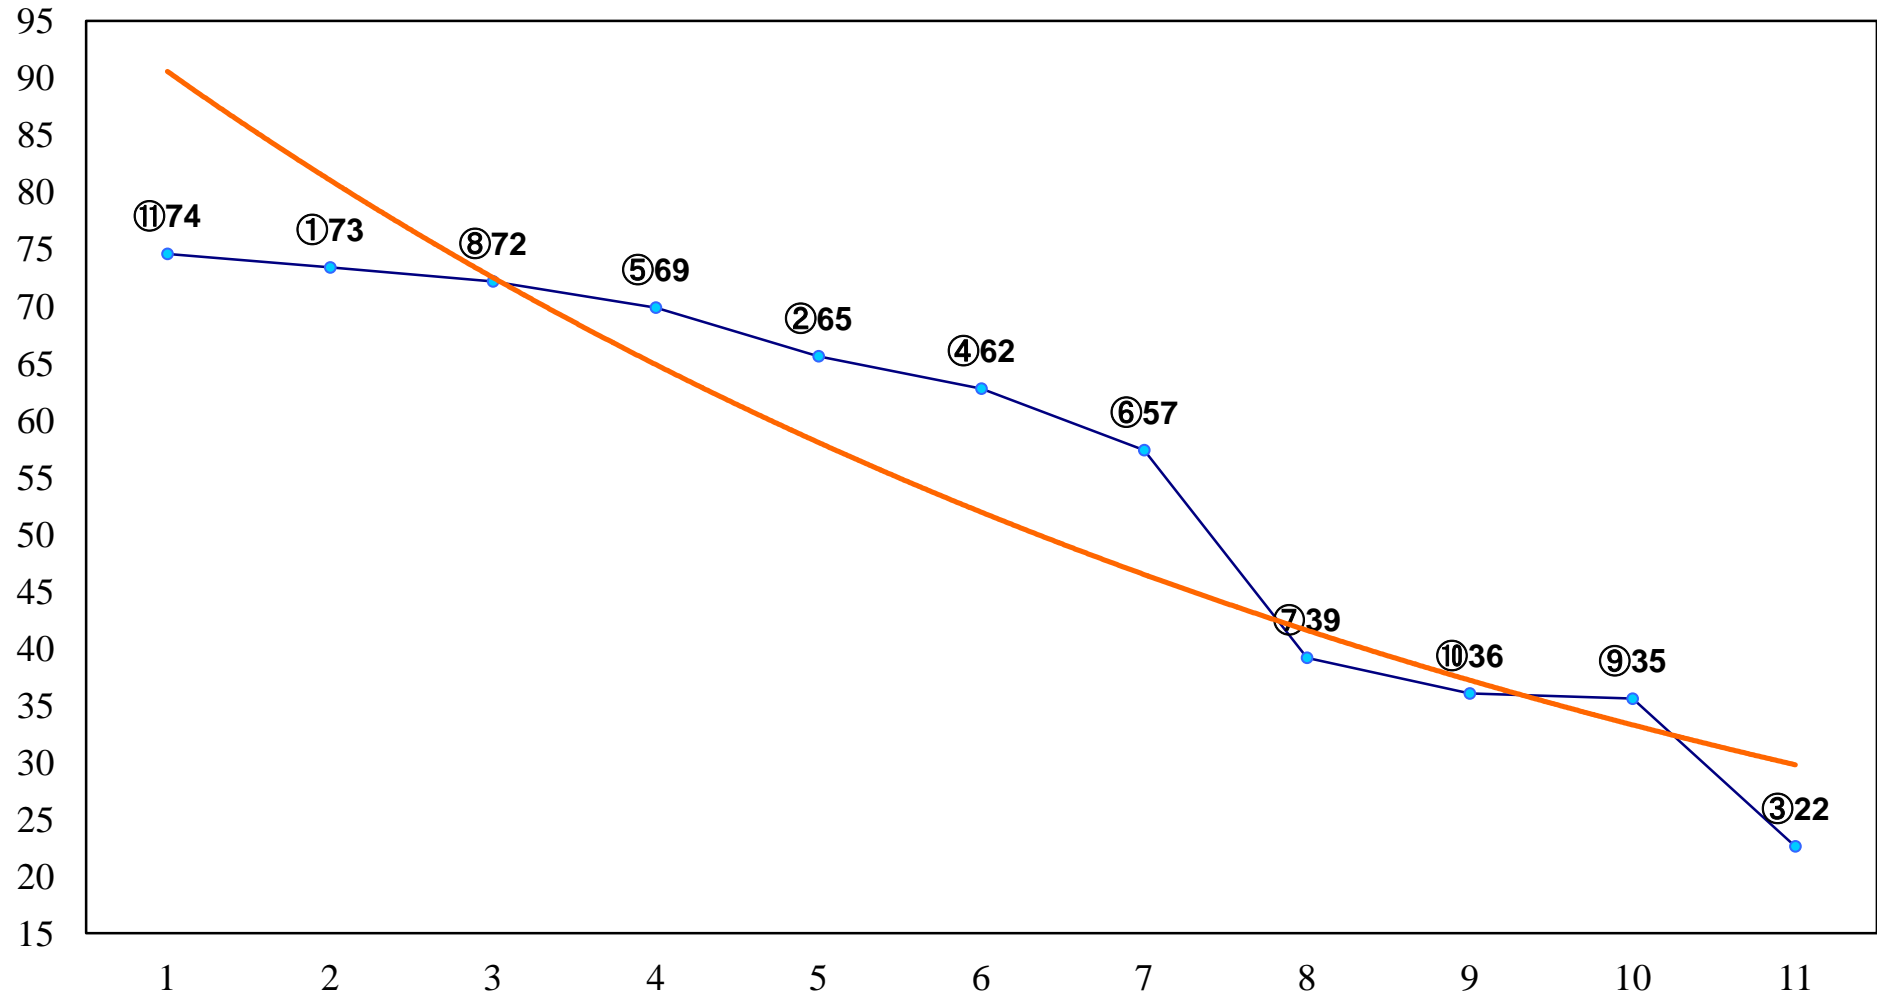

2014年06月16日(月) 船橋競馬 2R 12:15
C3八九ア 左1200m

2014年06月16日(月) 船橋競馬 3R 12:50
3歳 左1500m

2014年06月16日(月) 船橋競馬 4R 13:25
C2選抜馬イ 左1200m

2014年06月16日(月) 船橋競馬 5R 14:00
C2選抜馬ア 左1200m

2014年06月16日(月) 船橋競馬 6R 14:35
ブルーベリー特別3歳 左1700m