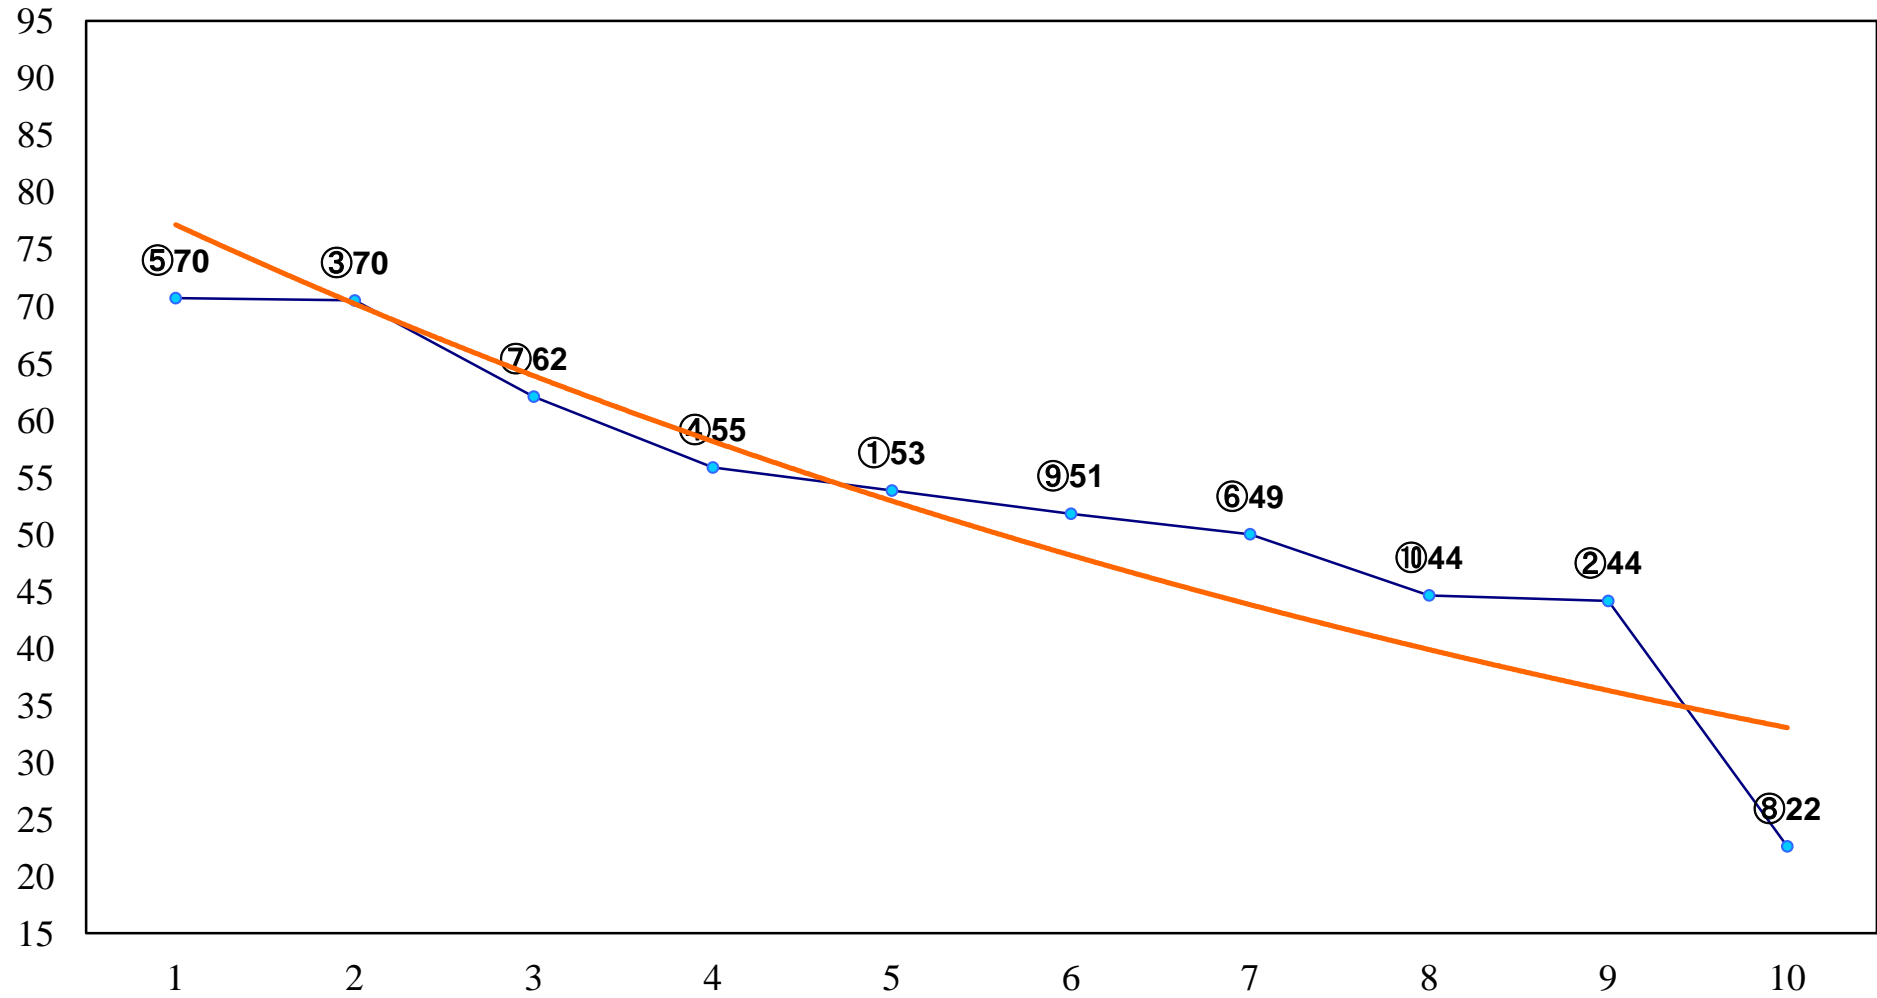

2014年06月16日(月) 船橋競馬 9R 16:20
夕焼けスプリントB1B2選抜馬 左1000m

2014年06月16日(月) 船橋競馬 8R 15:45
3歳 左1600m