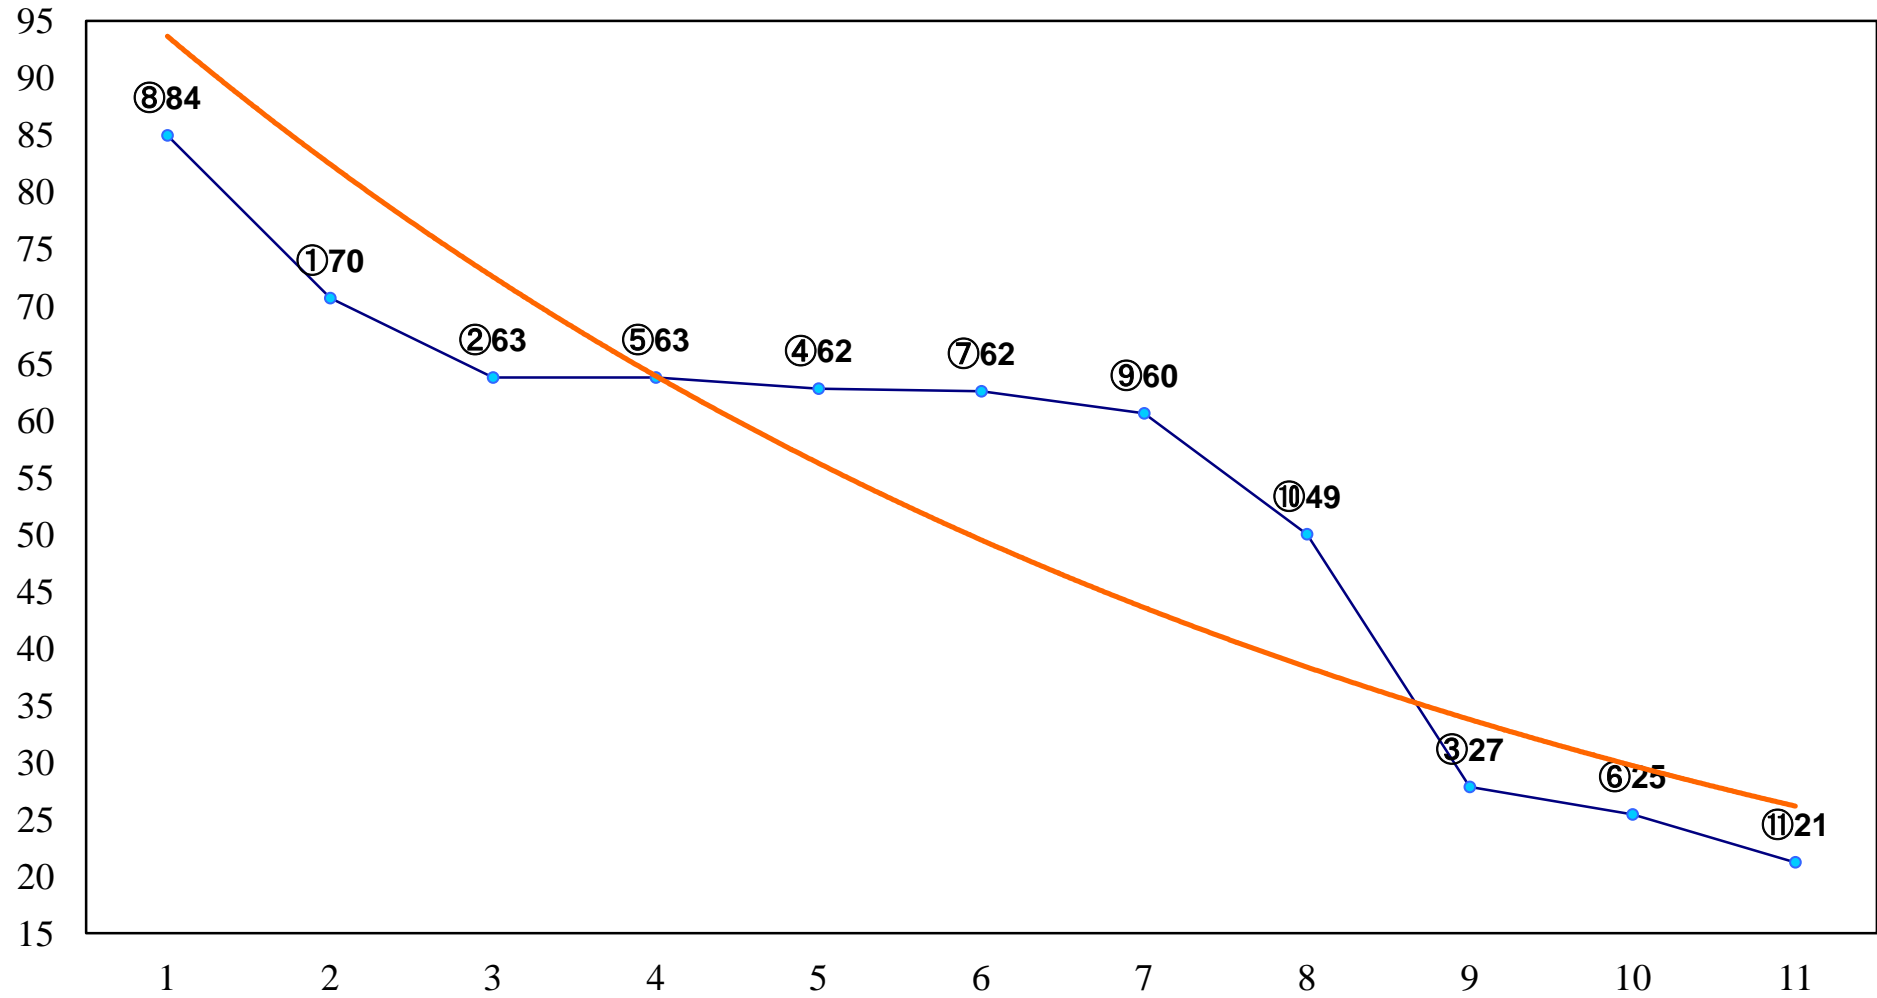

2014年06月16日(月) 船橋競馬 2R 12:15
C3八九ア 左1200m

2014年06月16日(月) 船橋競馬 3R 12:50
3歳 左1500m

2014年06月16日(月) 船橋競馬 4R 13:25
C2選抜馬イ 左1200m

2014年06月16日(月) 船橋競馬 5R 14:00
C2選抜馬ア 左1200m

2014年06月16日(月) 船橋競馬 6R 14:35
ブルーベリー特別3歳 左1700m