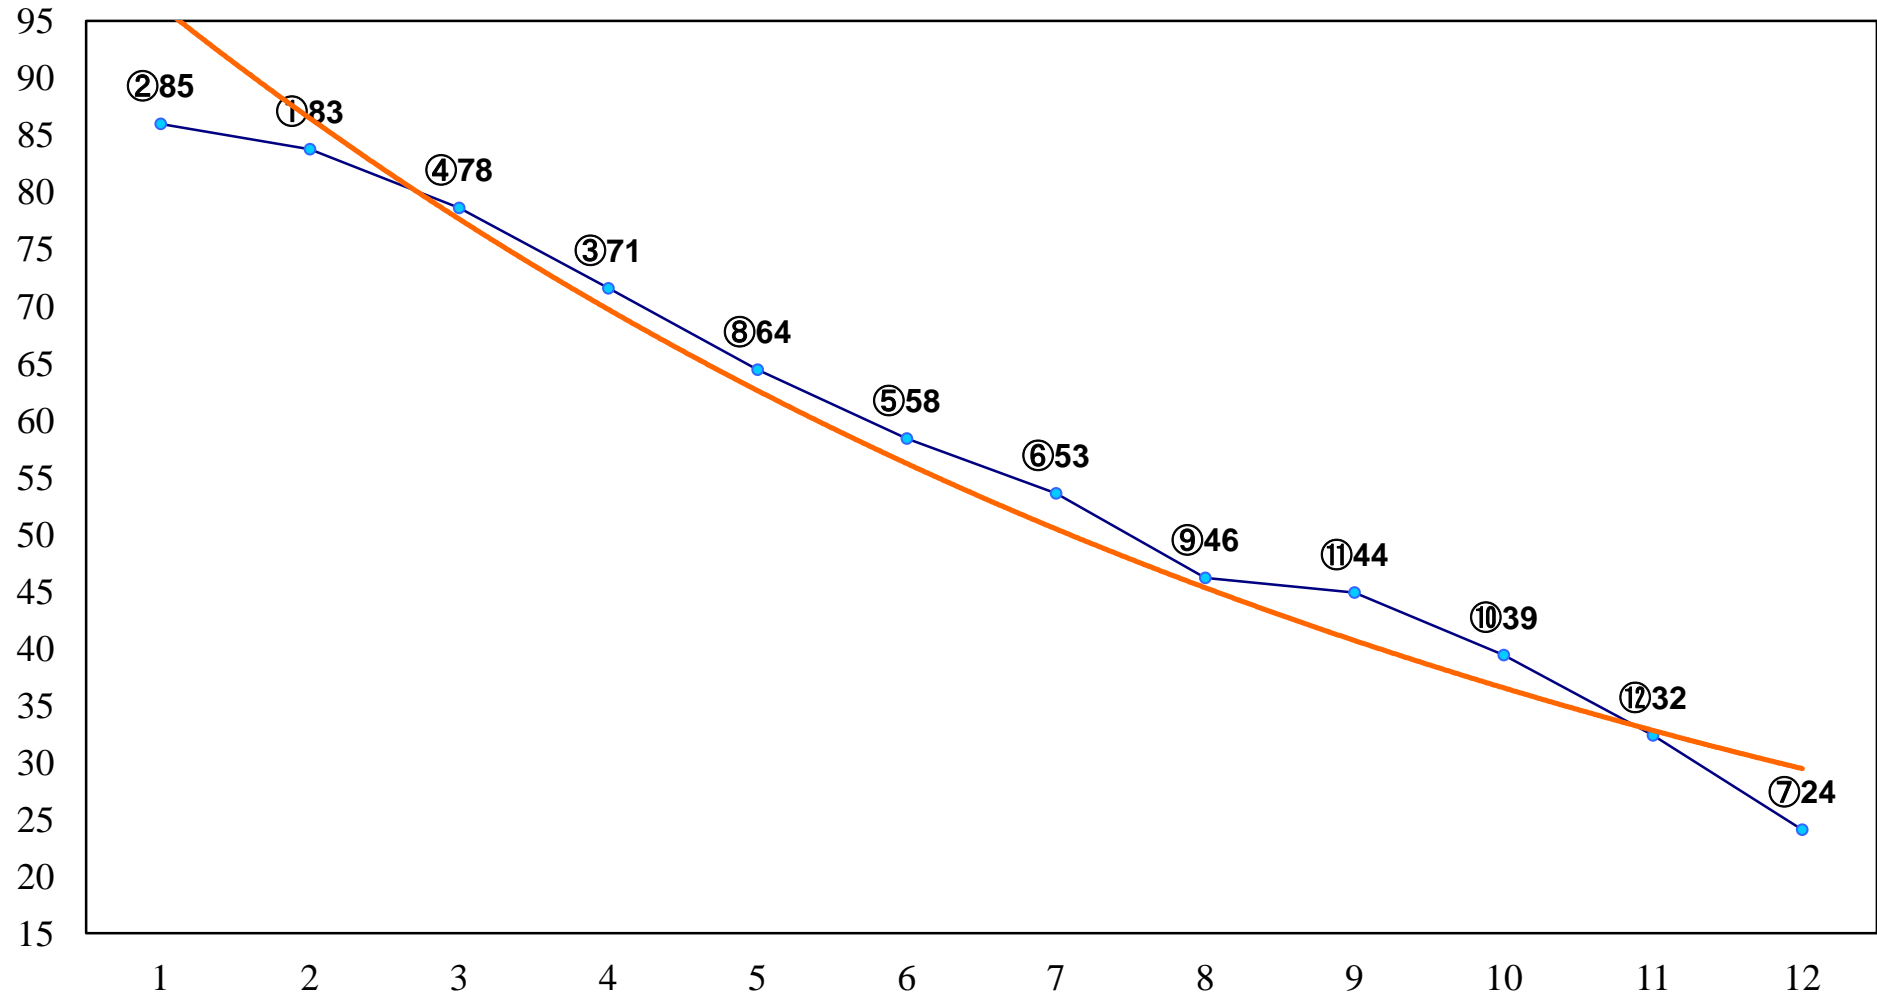

2014年06月16日(月) 船橋競馬 9R 16:20
夕焼けスプリントB1B2選抜馬 左1000m