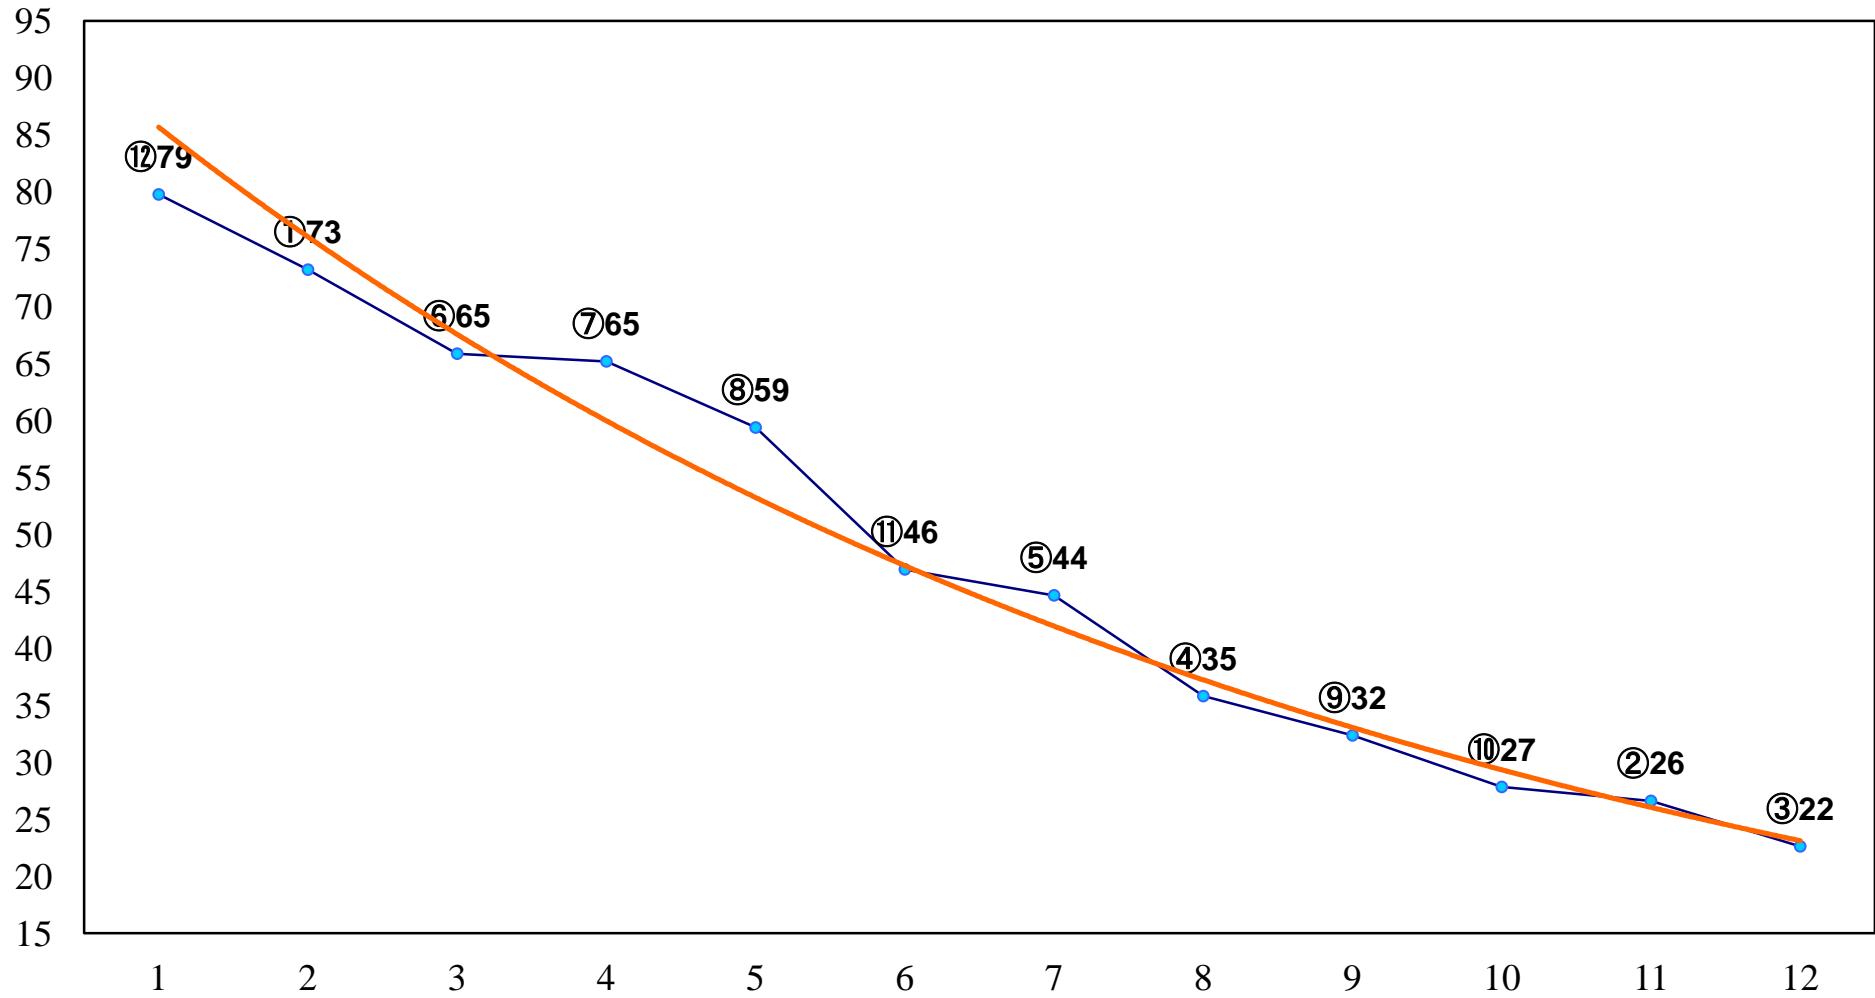

2014年06月16日(月) 船橋競馬 2R 12:15
C3八九ア 左1200m

2014年06月16日(月) 船橋競馬 3R 12:50
3歳 左1500m

2014年06月16日(月) 船橋競馬 4R 13:25
C2選抜馬イ 左1200m

2014年06月16日(月) 船橋競馬 5R 14:00
C2選抜馬ア 左1200m

2014年06月16日(月) 船橋競馬 6R 14:35
ブルーベリー特別3歳 左1700m