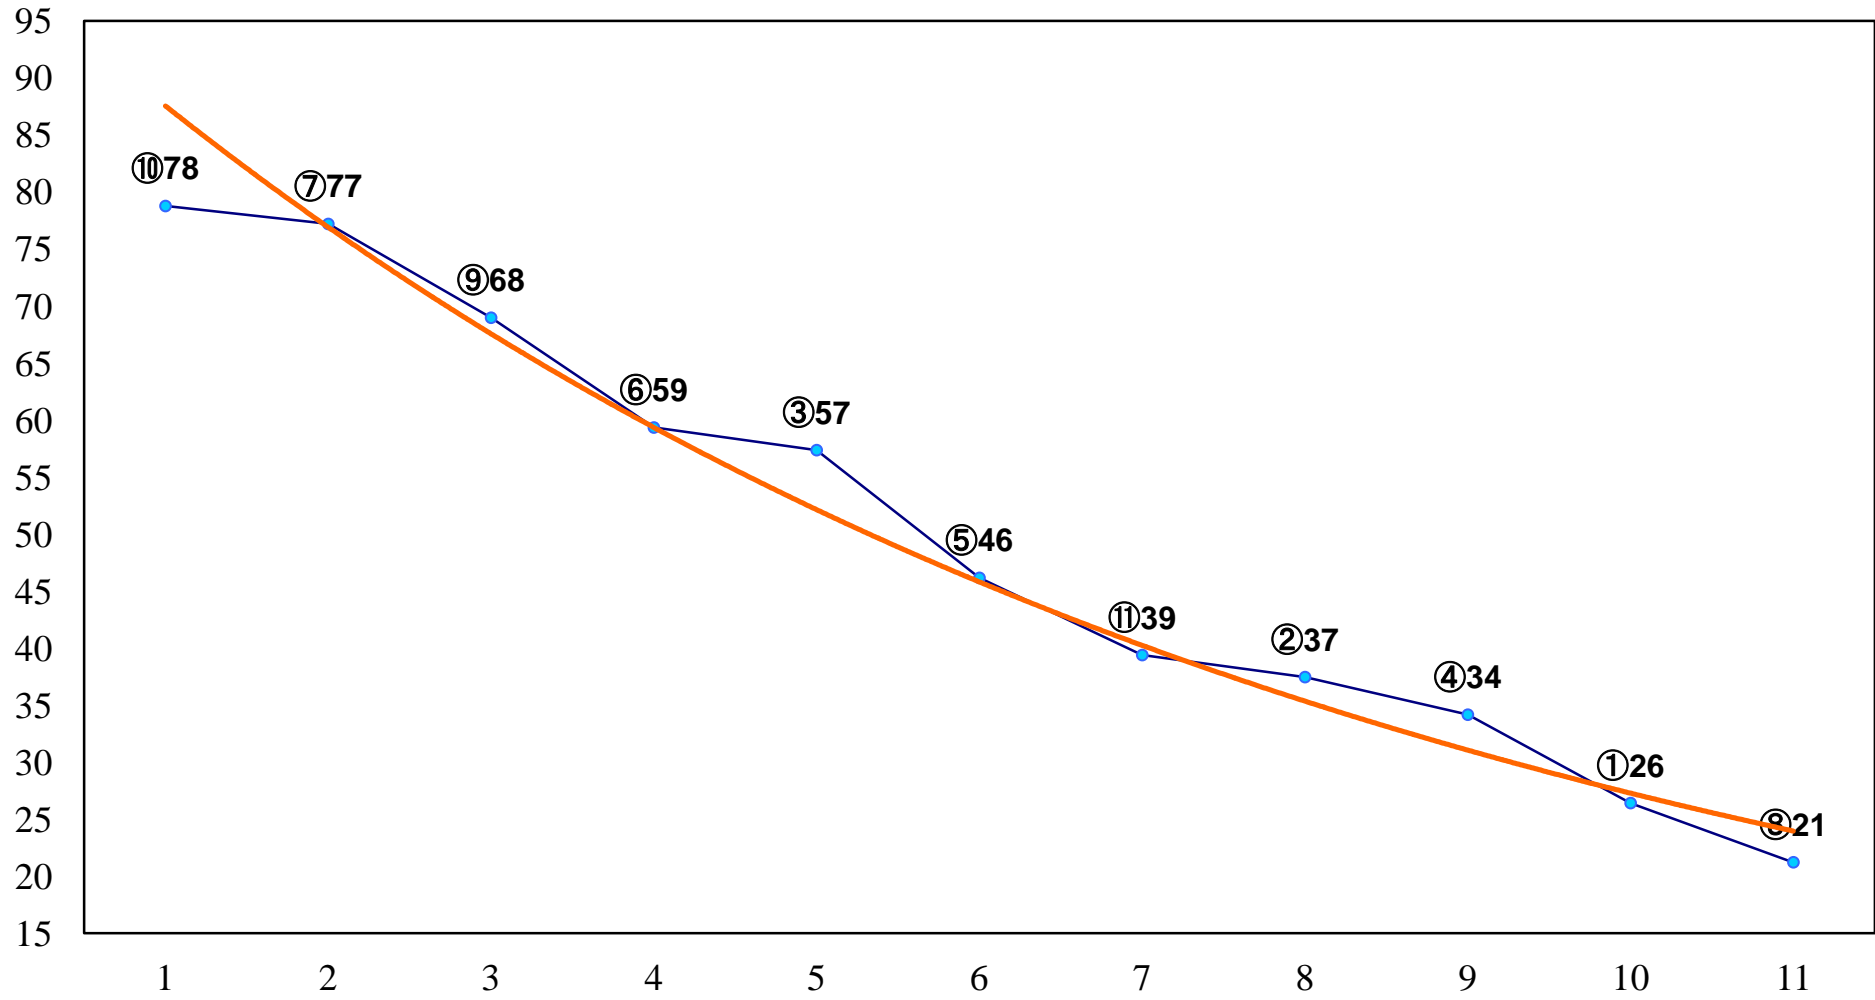

2014年06月16日(月) 船橋競馬 2R 12:15
C3八九ア 左1200m

2014年06月16日(月) 船橋競馬 3R 12:50
3歳 左1500m

2014年06月16日(月) 船橋競馬 4R 13:25
C2選抜馬イ 左1200m

2014年06月16日(月) 船橋競馬 5R 14:00
C2選抜馬ア 左1200m

2014年06月16日(月) 船橋競馬 6R 14:35
ブルーベリー特別3歳 左1700m