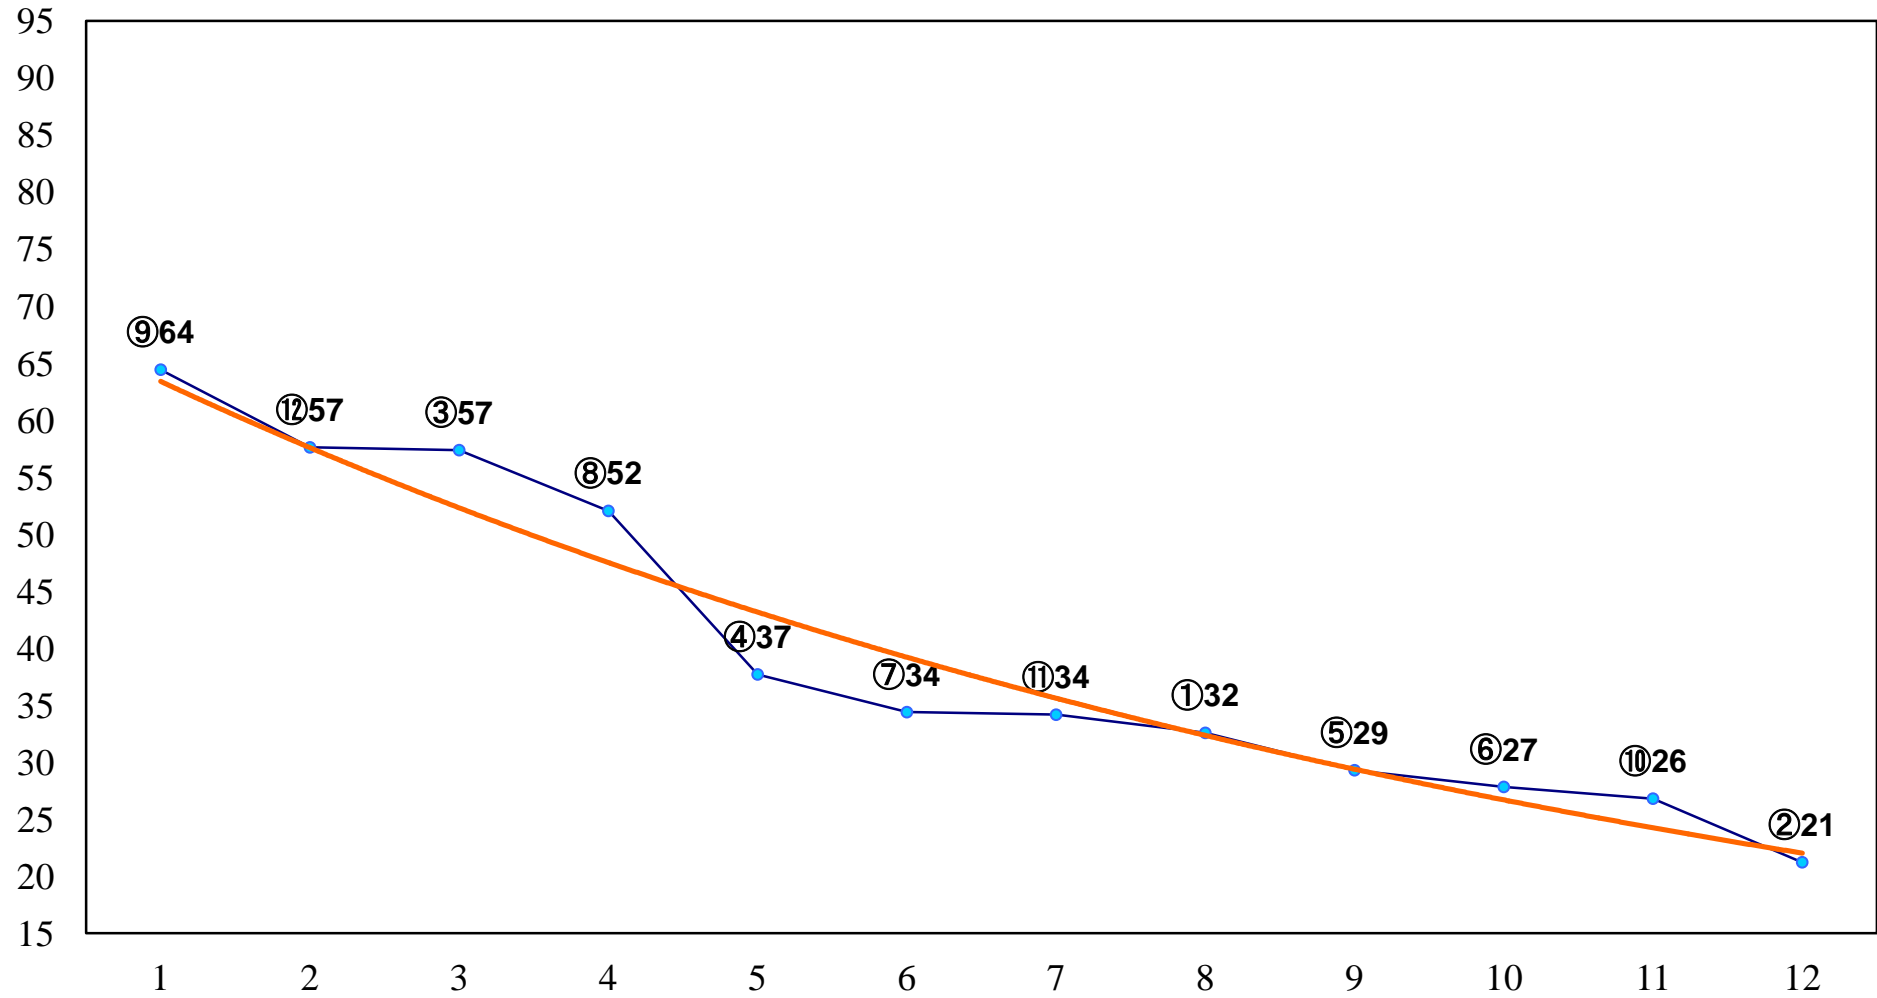

2014年06月16日(月) 船橋競馬 7R 15:10
C1三 四 左1200m