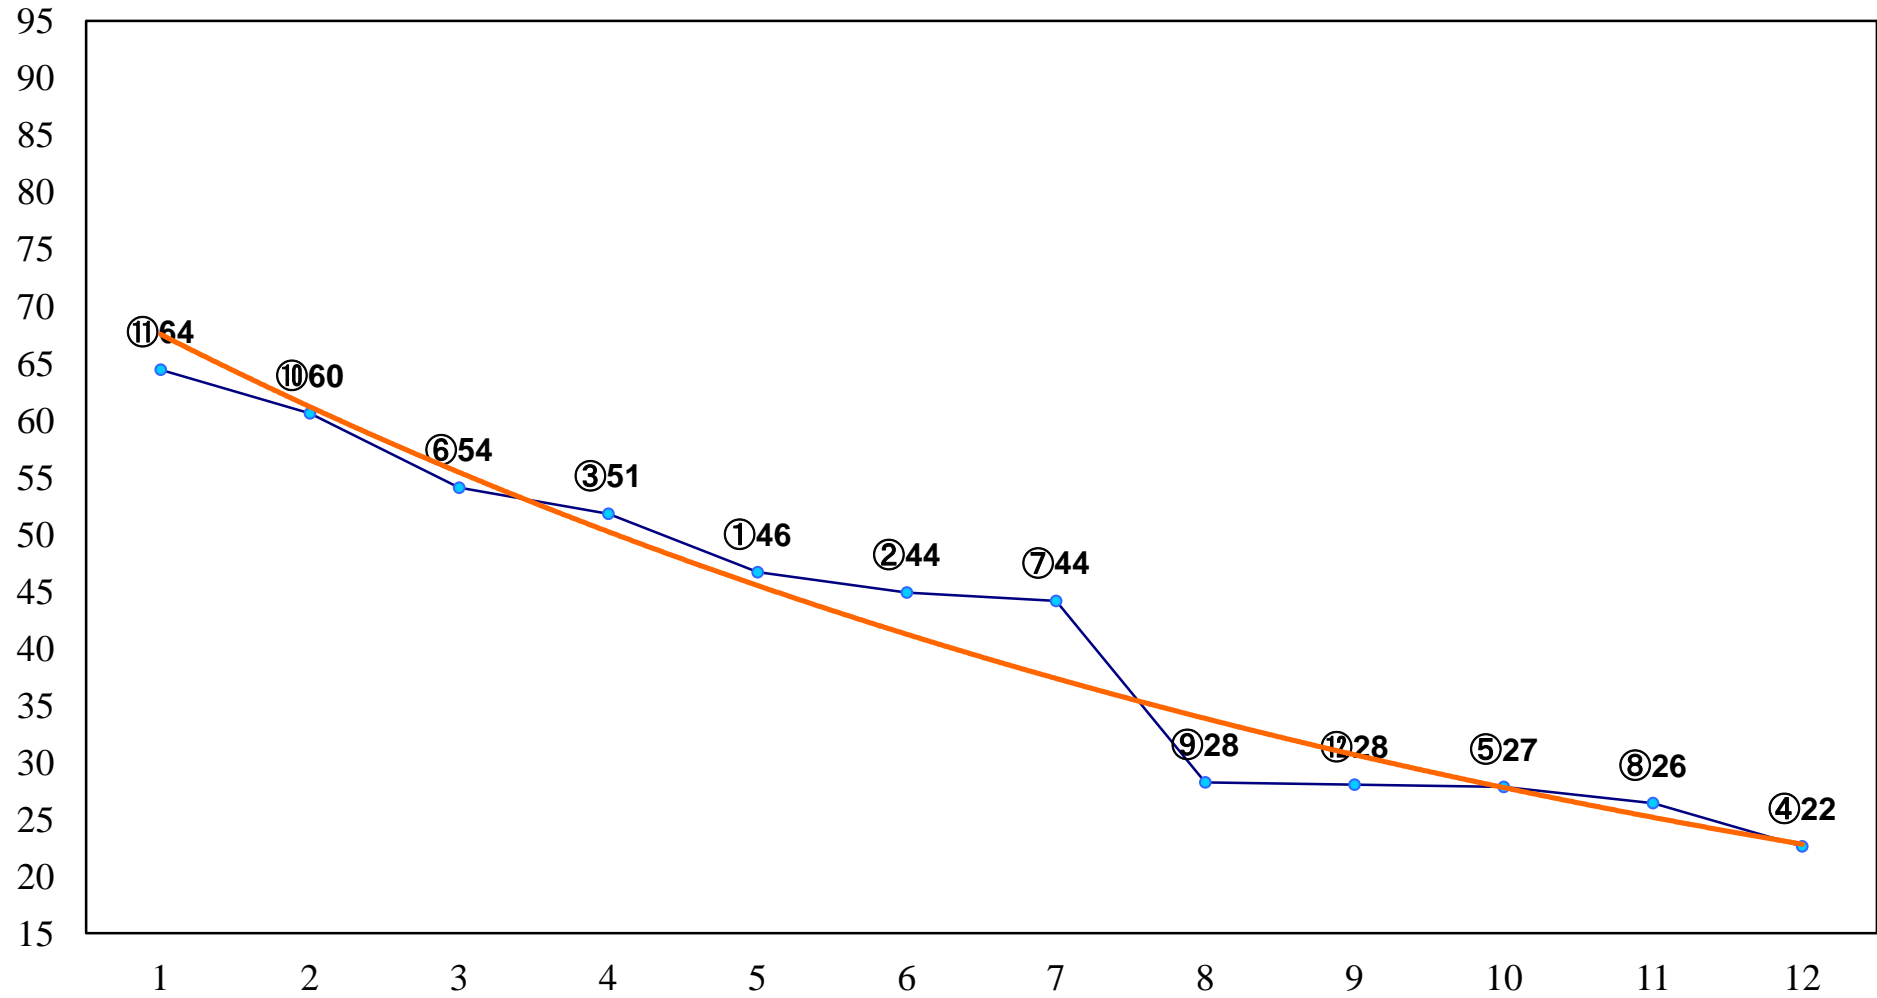

2014年06月17日(火) 船橋競馬 9R 15:40
J交 ナイスサドル特別3歳選抜馬中央競馬 左1600m