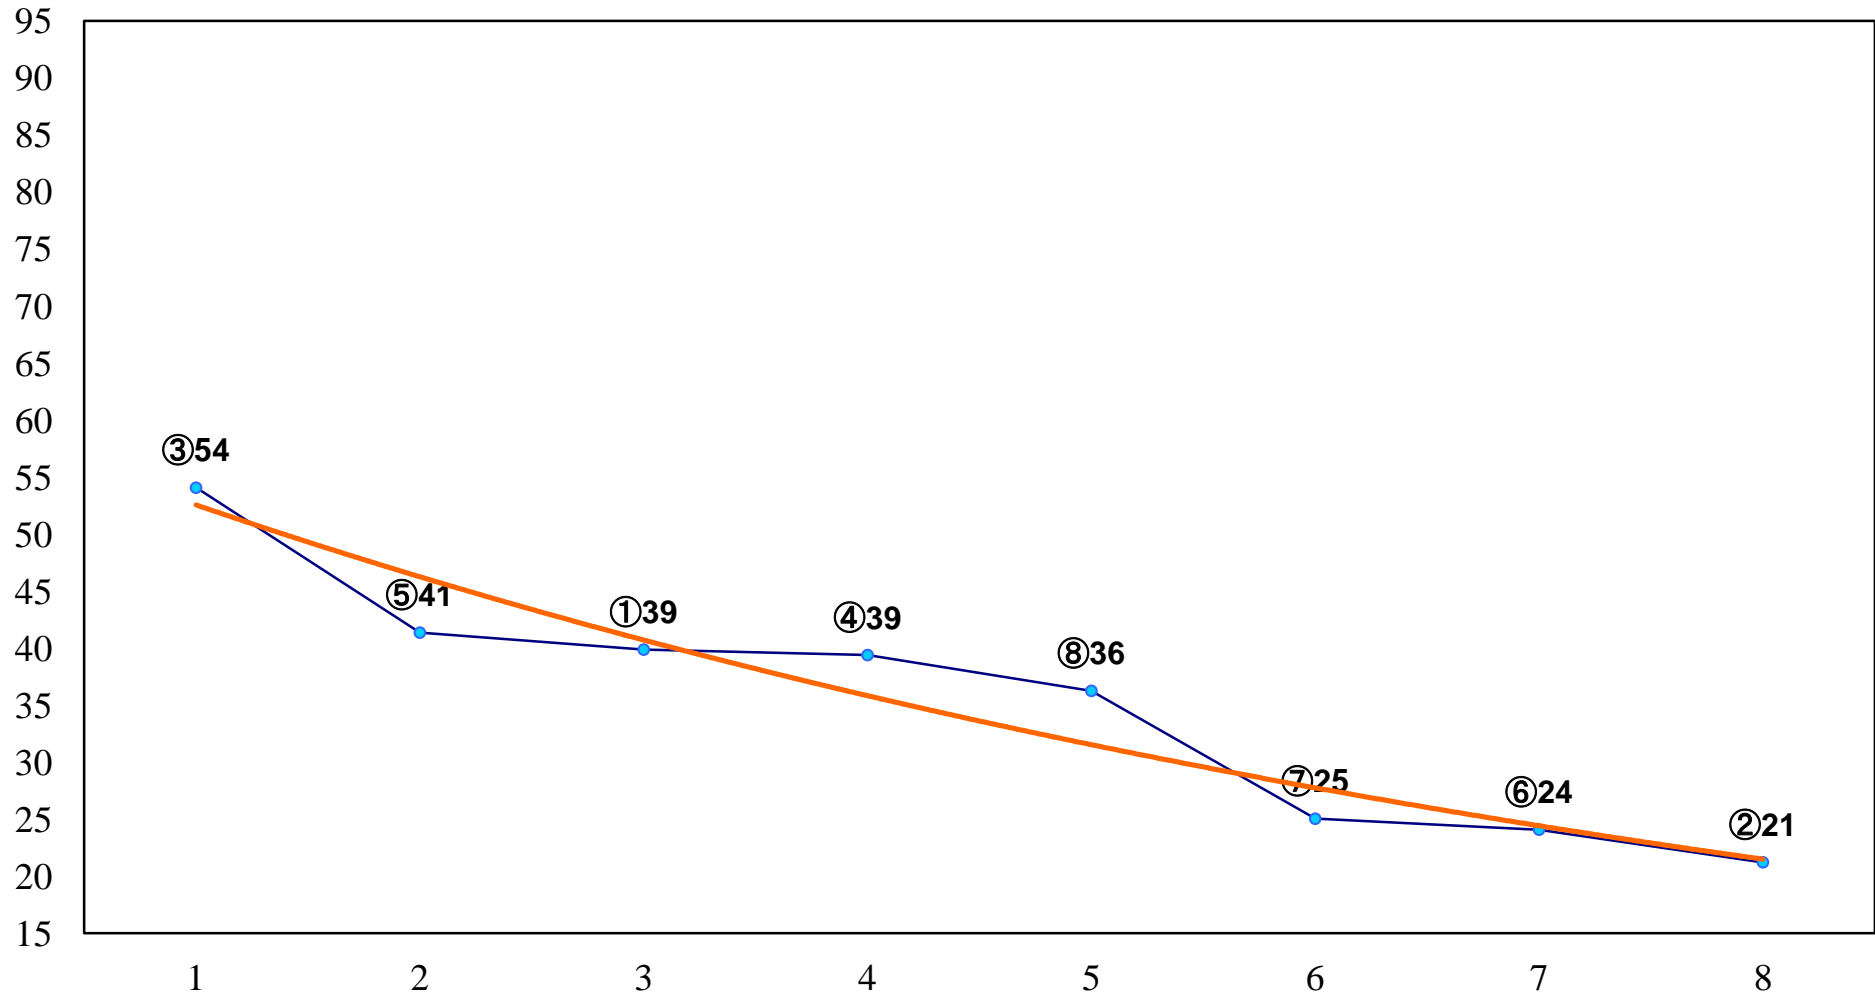

2014年06月17日(火) 船橋競馬 1R 10:50
C3六七 左1200m

2014年06月17日(火) 船橋競馬 2R 11:25
C3六七 左1500m

2014年06月17日(火) 船橋競馬 3R 12:00
3歳 左1500m

2014年06月17日(火) 船橋競馬 4R 12:35

3歳 左1200m

2014年06月17日(火) 船橋競馬 5R 13:15
C2一特選 左1600m

2014年06月17日(火) 船橋競馬 6R 13:50
C2二 左1600m