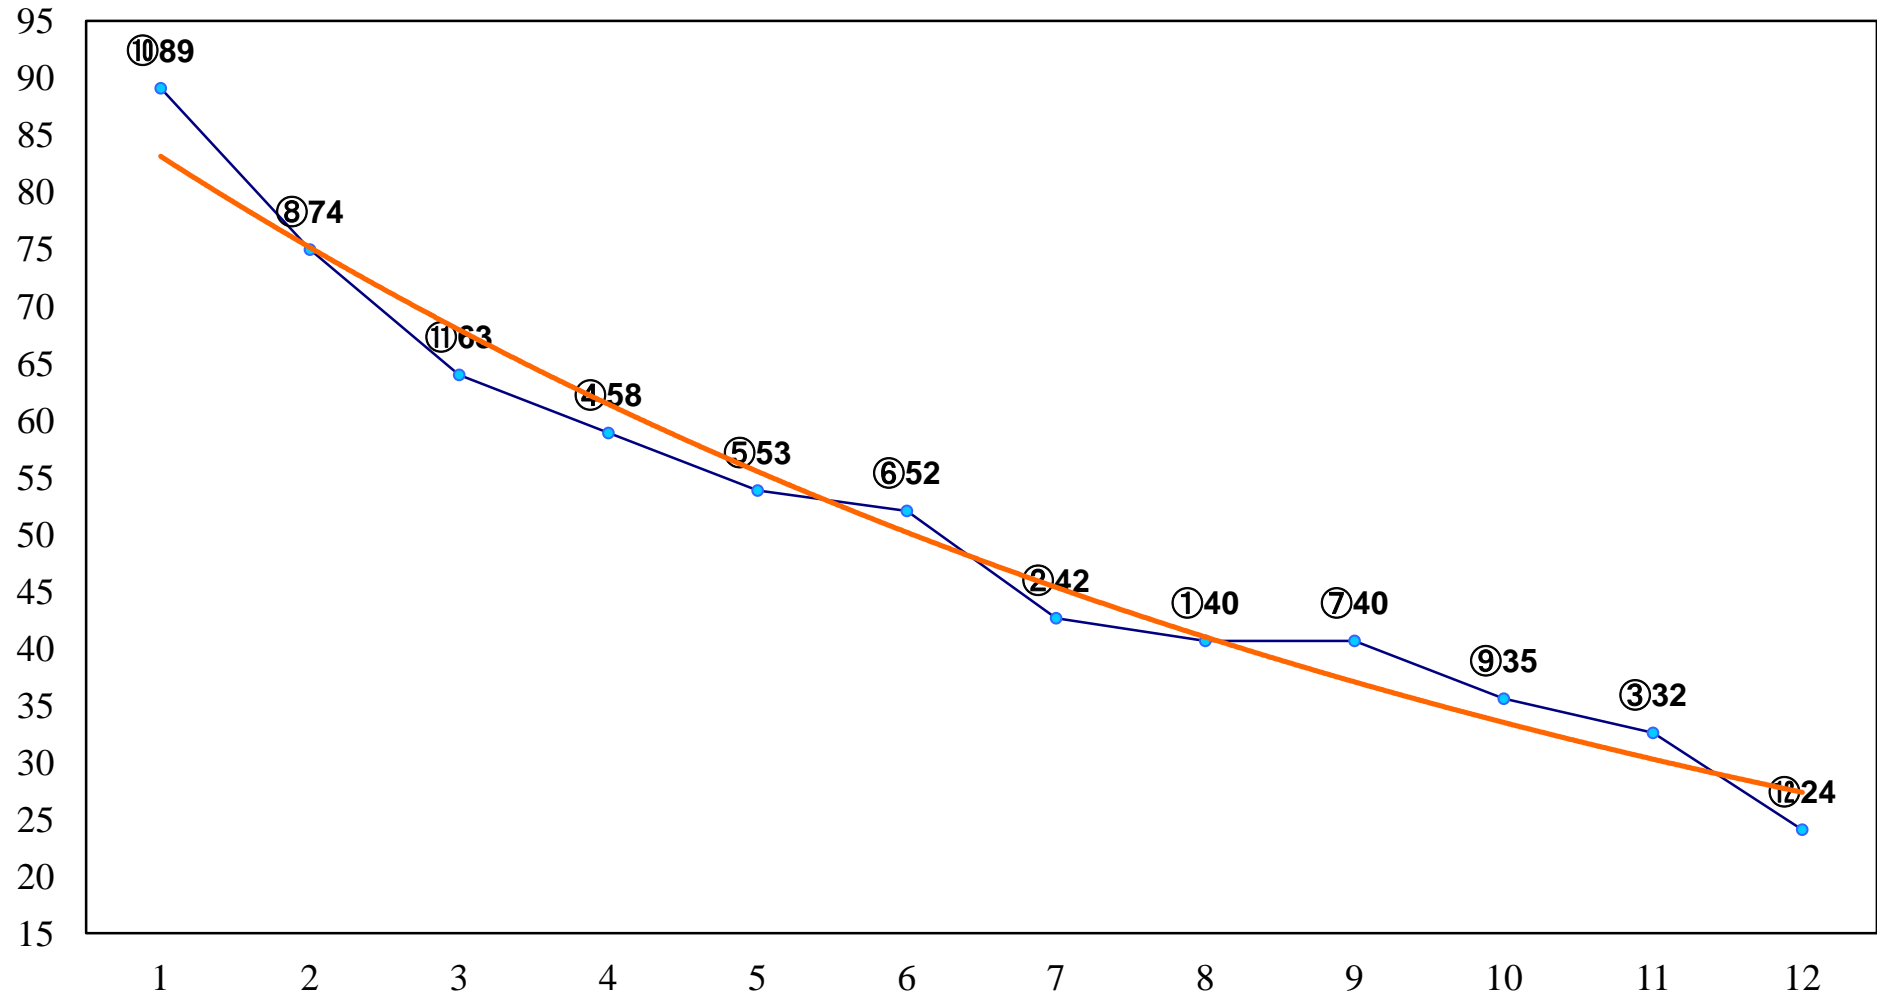

2014年06月17日(火) 船橋競馬 7R 14:25
C1選抜馬 左1200m