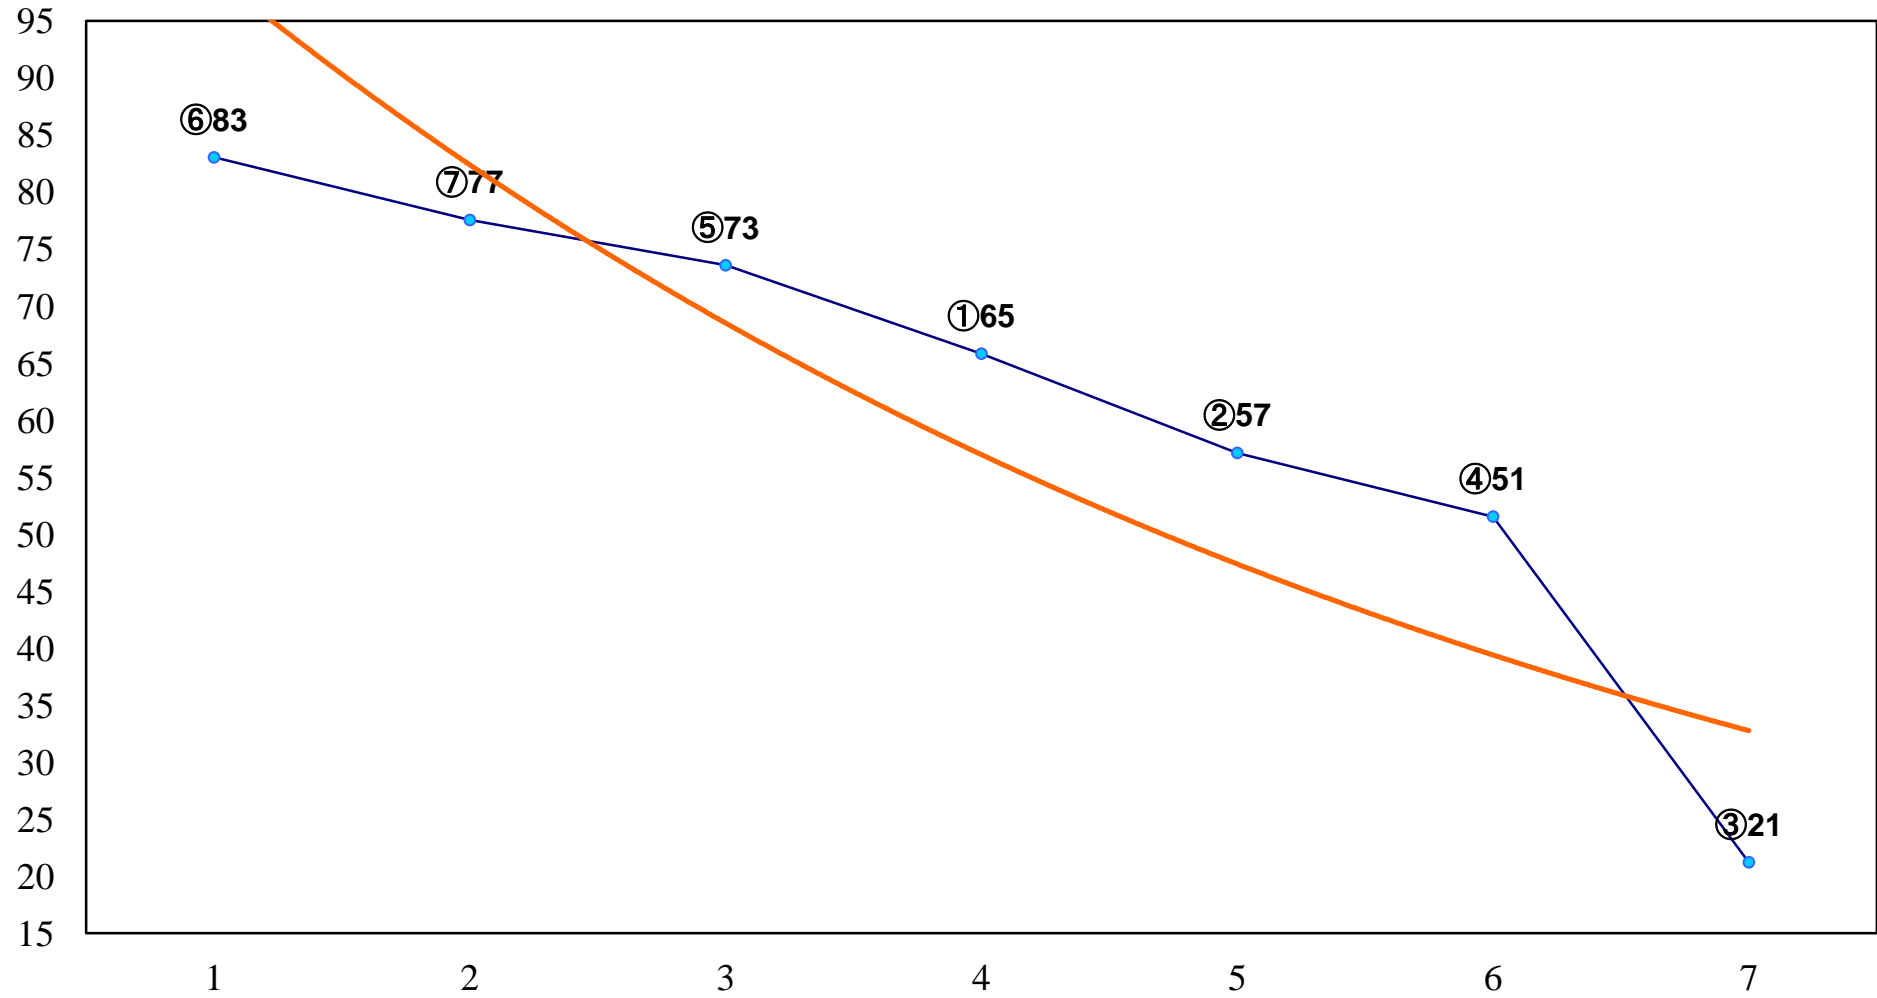

2014年06月17日(火) 船橋競馬 1R 10:50
C3六七 左1200m

2014年06月17日(火) 船橋競馬 2R 11:25
C3六七 左1500m

2014年06月17日(火) 船橋競馬 3R 12:00
3歳 左1500m

2014年06月17日(火) 船橋競馬 4R 12:35

3歳 左1200m

2014年06月17日(火) 船橋競馬 5R 13:15
C2一特選 左1600m

2014年06月17日(火) 船橋競馬 6R 13:50
C2二 左1600m