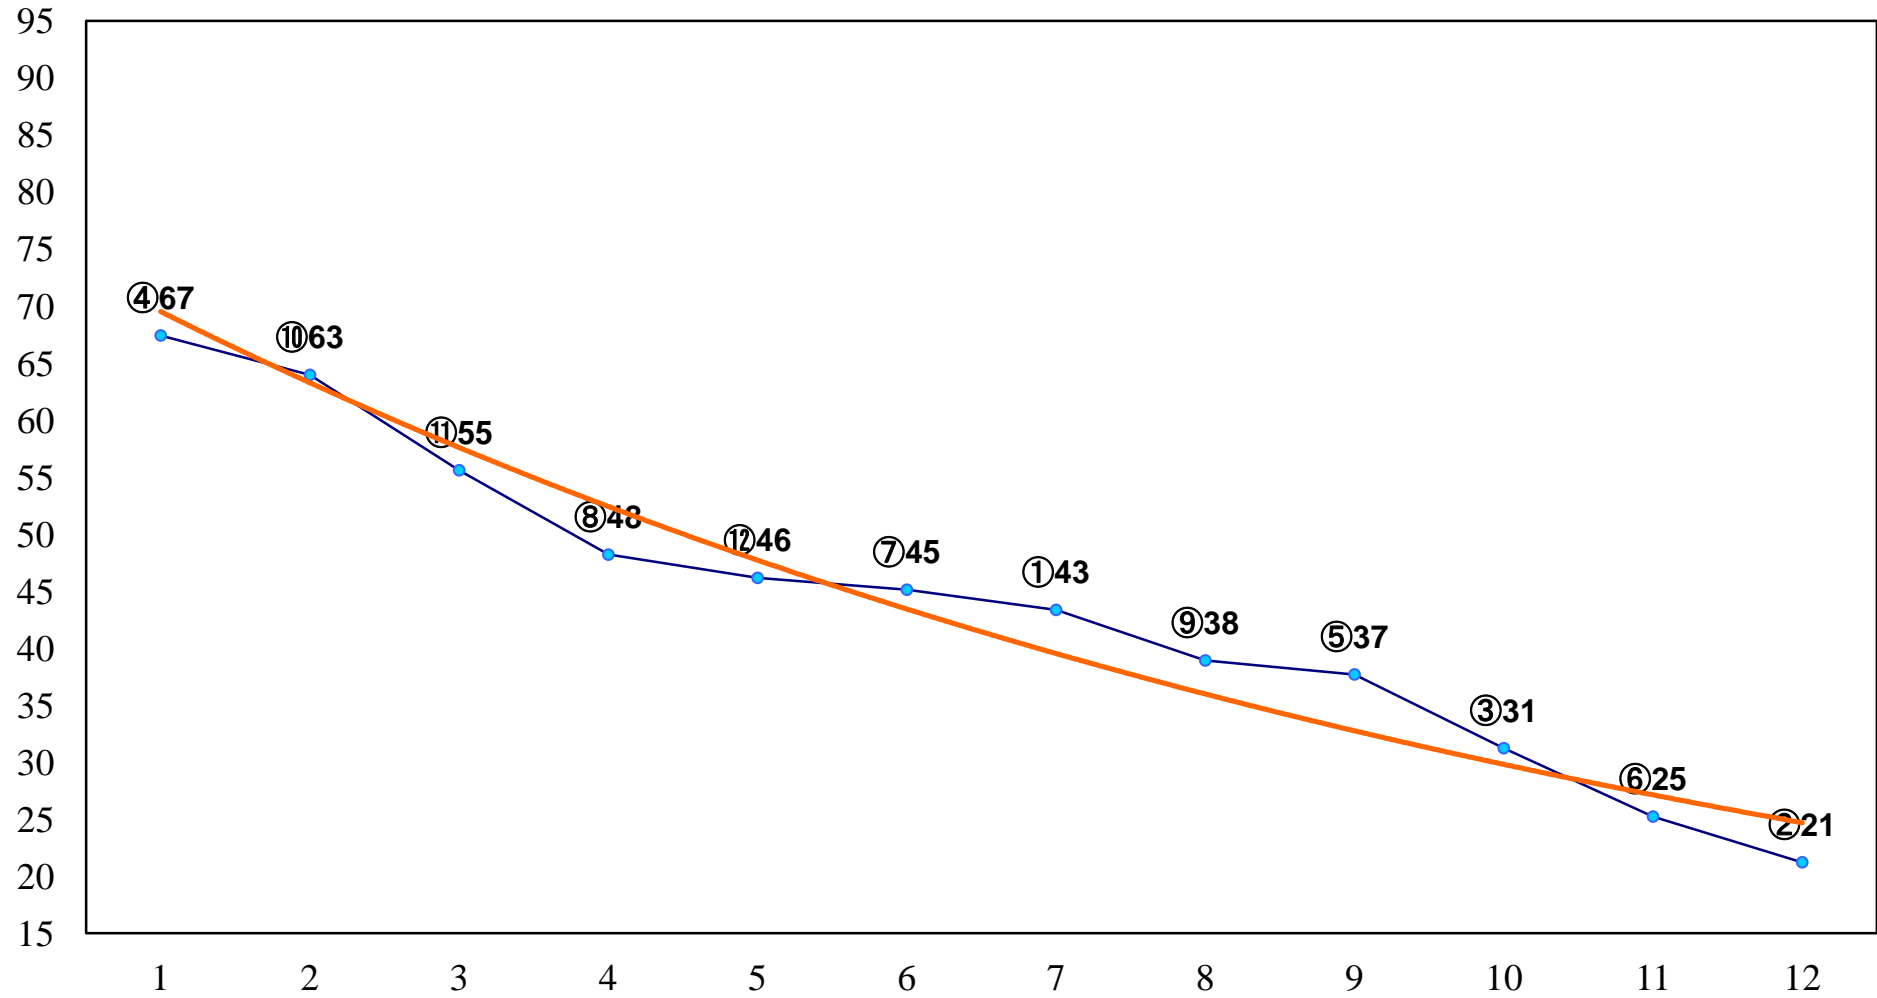

2014年06月17日(火) 船橋競馬 8R 15:00
八犬伝スプリントB3選抜馬 左1200m