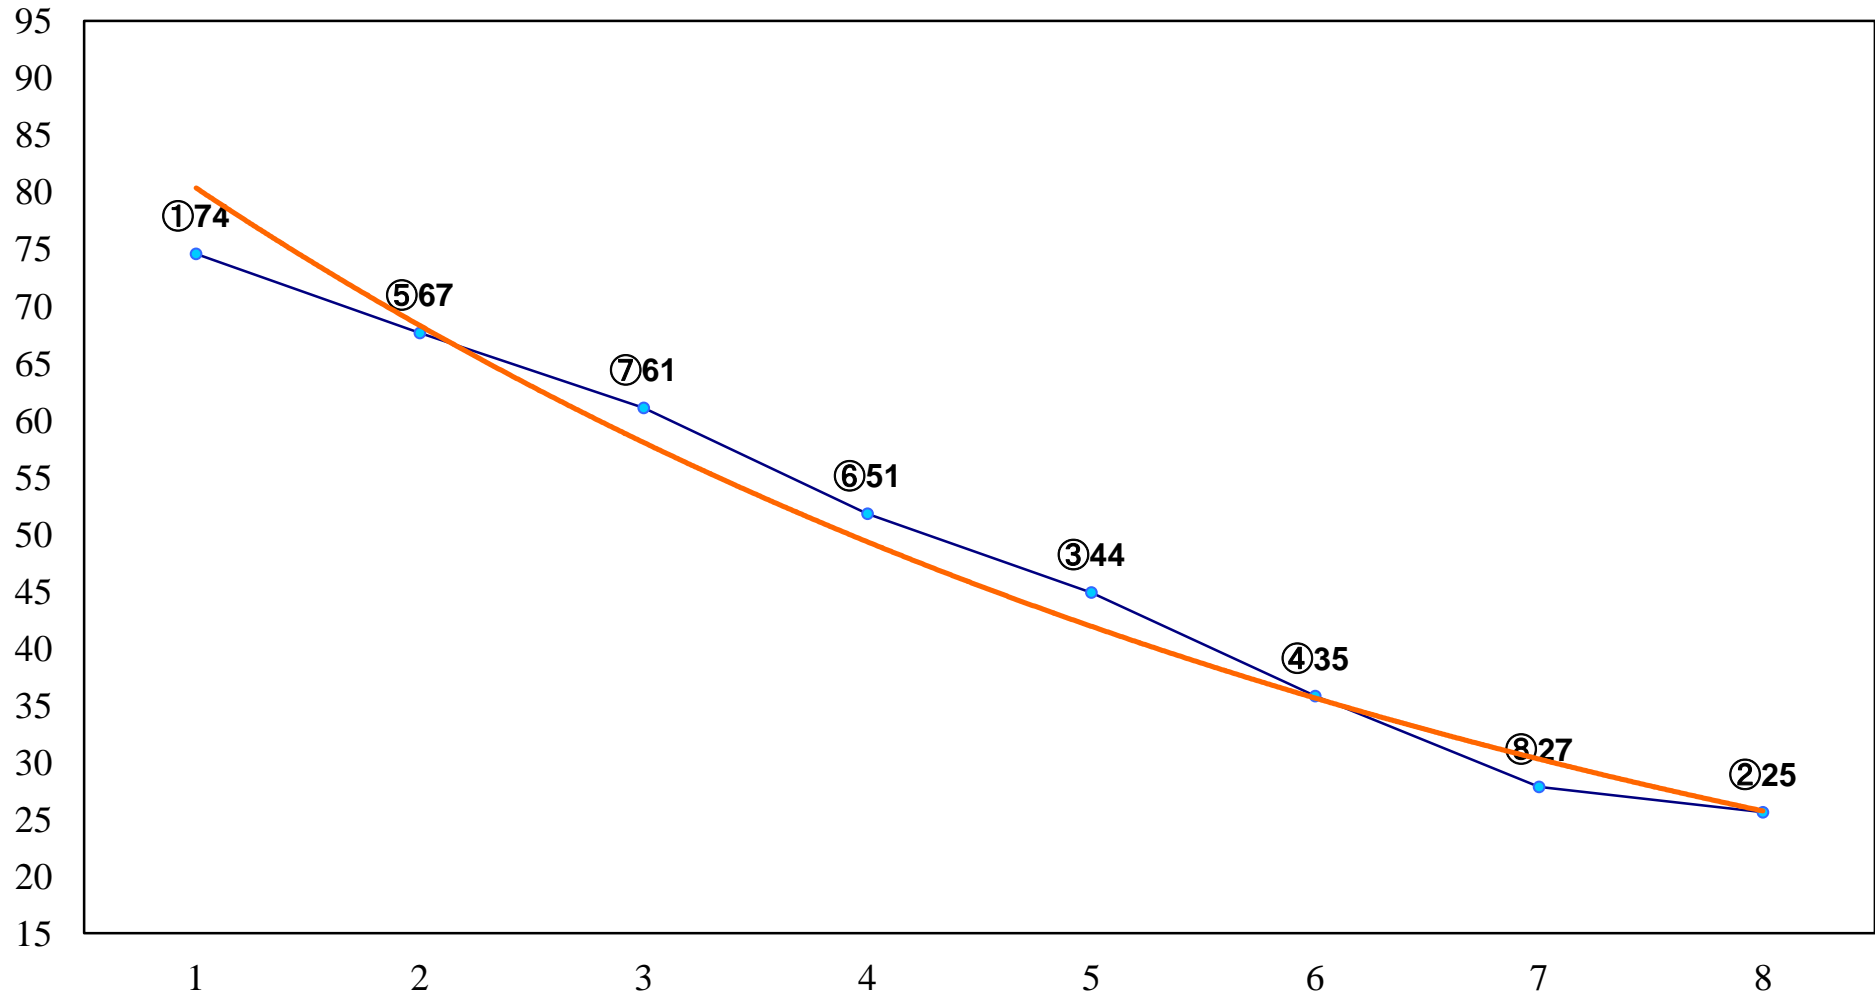

2014年06月17日(火) 船橋競馬 7R 14:25
C1選抜馬 左1200m

2014年06月17日(火) 船橋競馬 8R 15:00
八犬伝スプリントB3選抜馬 左1200m

2014年06月17日(火) 船橋競馬 9R 15:40
J交 ナイスサドル特別3歳選抜馬中央競馬 左1600m

2014年06月17日(火) 船橋競馬 10R 16:20
短夜賞A2 左1700m

2014年06月17日(火) 船橋競馬 11R 16:55
C2三 左1500m