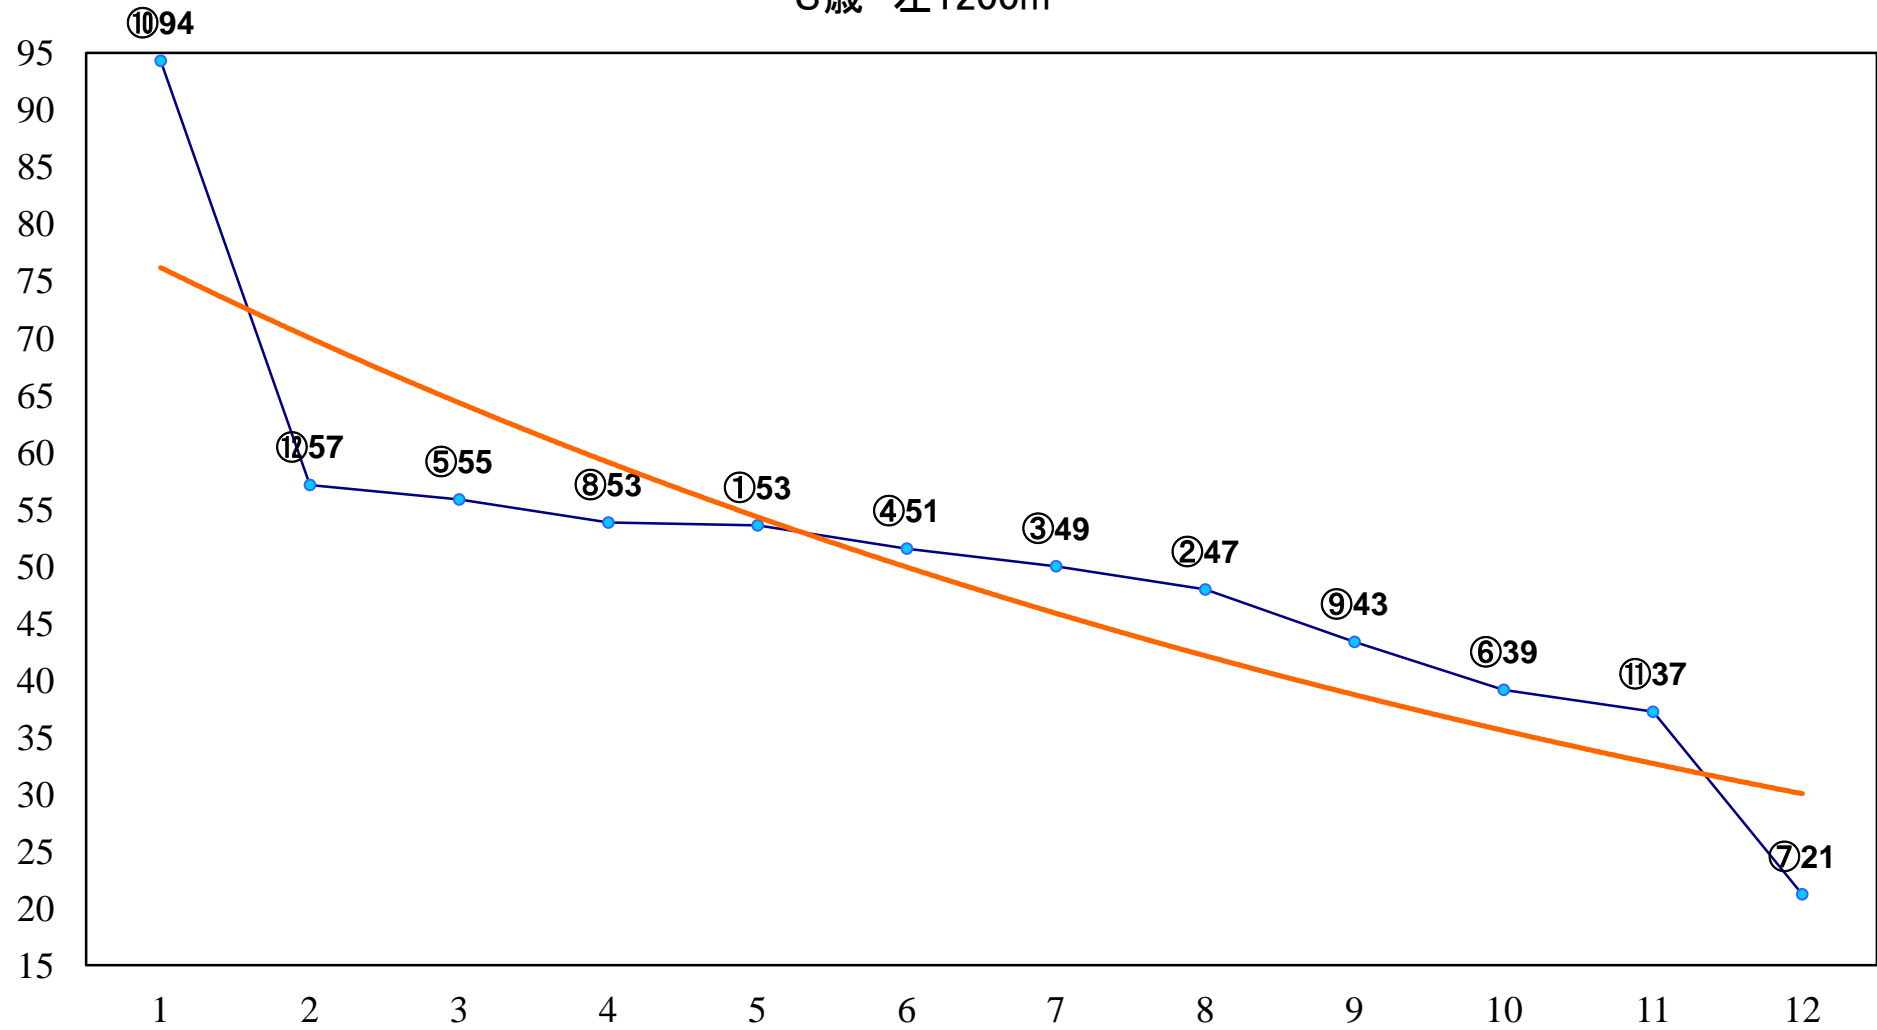

2014年06月17日(火) 船橋競馬 1R 10:50
C3六七 左1200m

2014年06月17日(火) 船橋競馬 2R 11:25
C3六七 左1500m

2014年06月17日(火) 船橋競馬 3R 12:00
3歳 左1500m

2014年06月17日(火) 船橋競馬 4R 12:35

3歳 左1200m

2014年06月17日(火) 船橋競馬 5R 13:15
C2一特選 左1600m

2014年06月17日(火) 船橋競馬 6R 13:50
C2二 左1600m