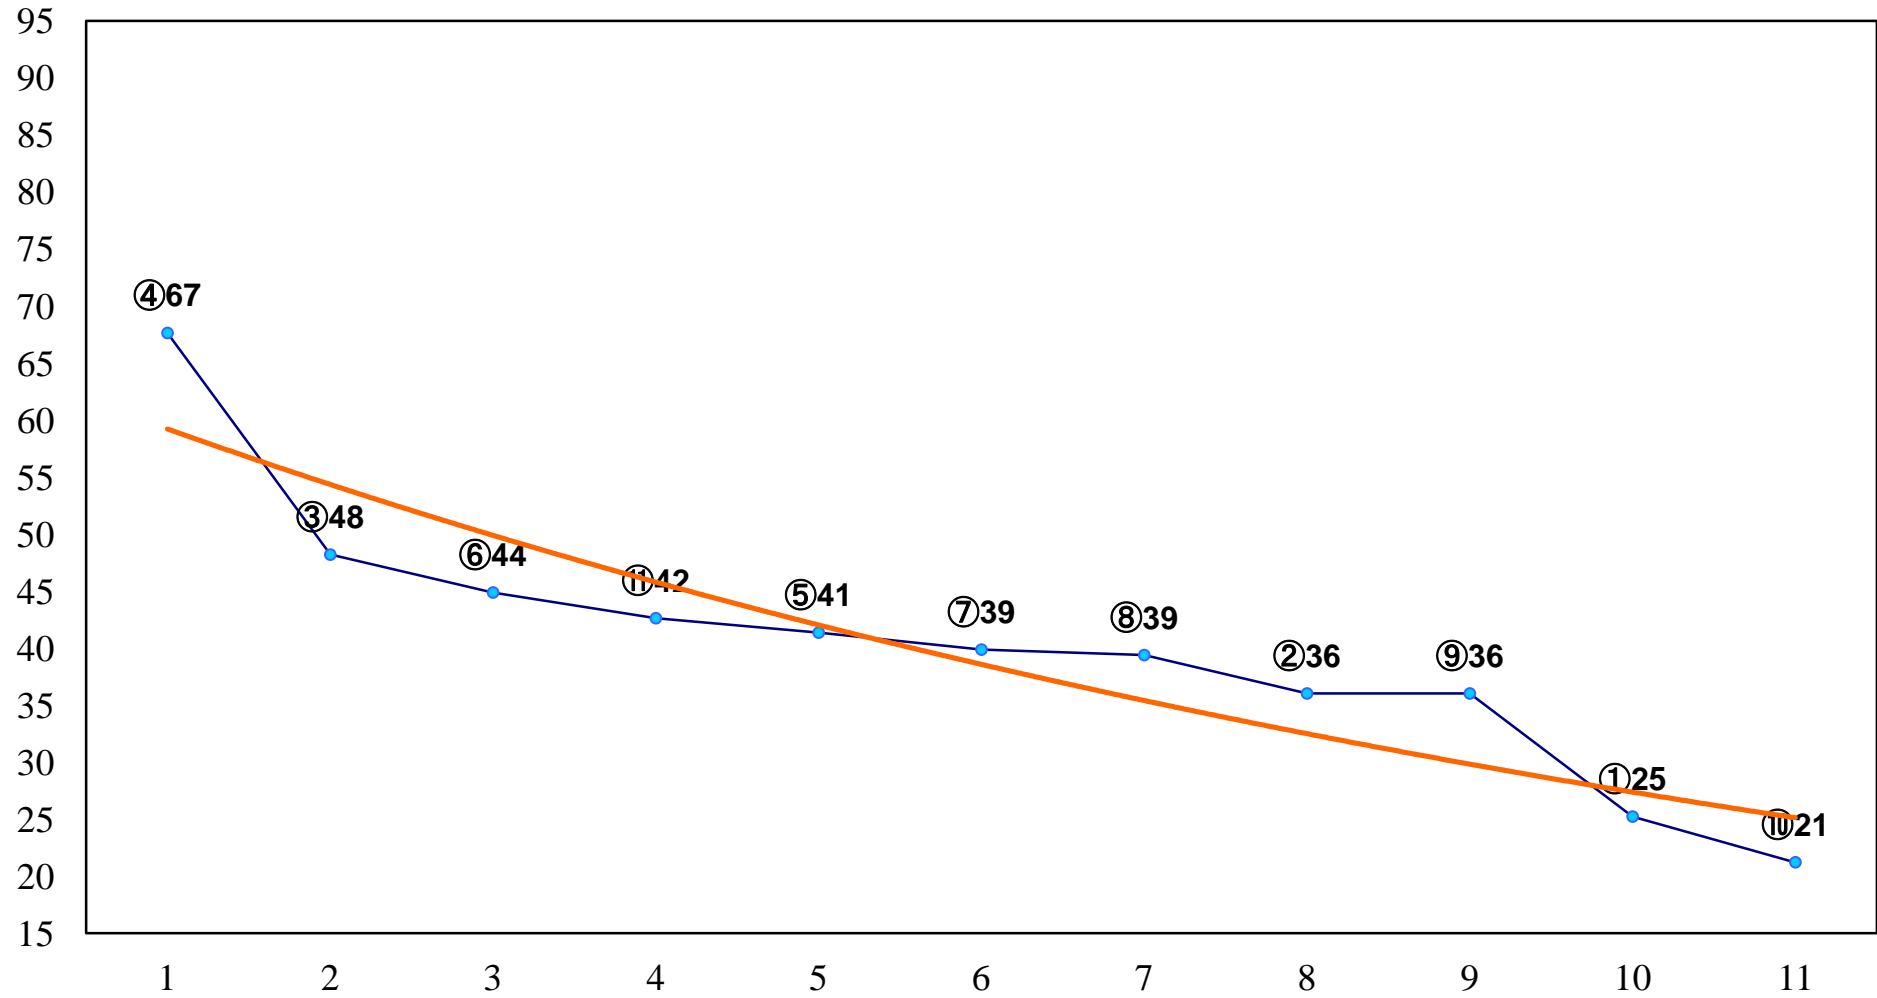

2014年06月17日(火) 船橋競馬 1R 10:50
C3六七 左1200m

2014年06月17日(火) 船橋競馬 2R 11:25
C3六七 左1500m

2014年06月17日(火) 船橋競馬 3R 12:00
3歳 左1500m

2014年06月17日(火) 船橋競馬 4R 12:35

3歳 左1200m

2014年06月17日(火) 船橋競馬 5R 13:15
C2一特選 左1600m

2014年06月17日(火) 船橋競馬 6R 13:50
C2二 左1600m