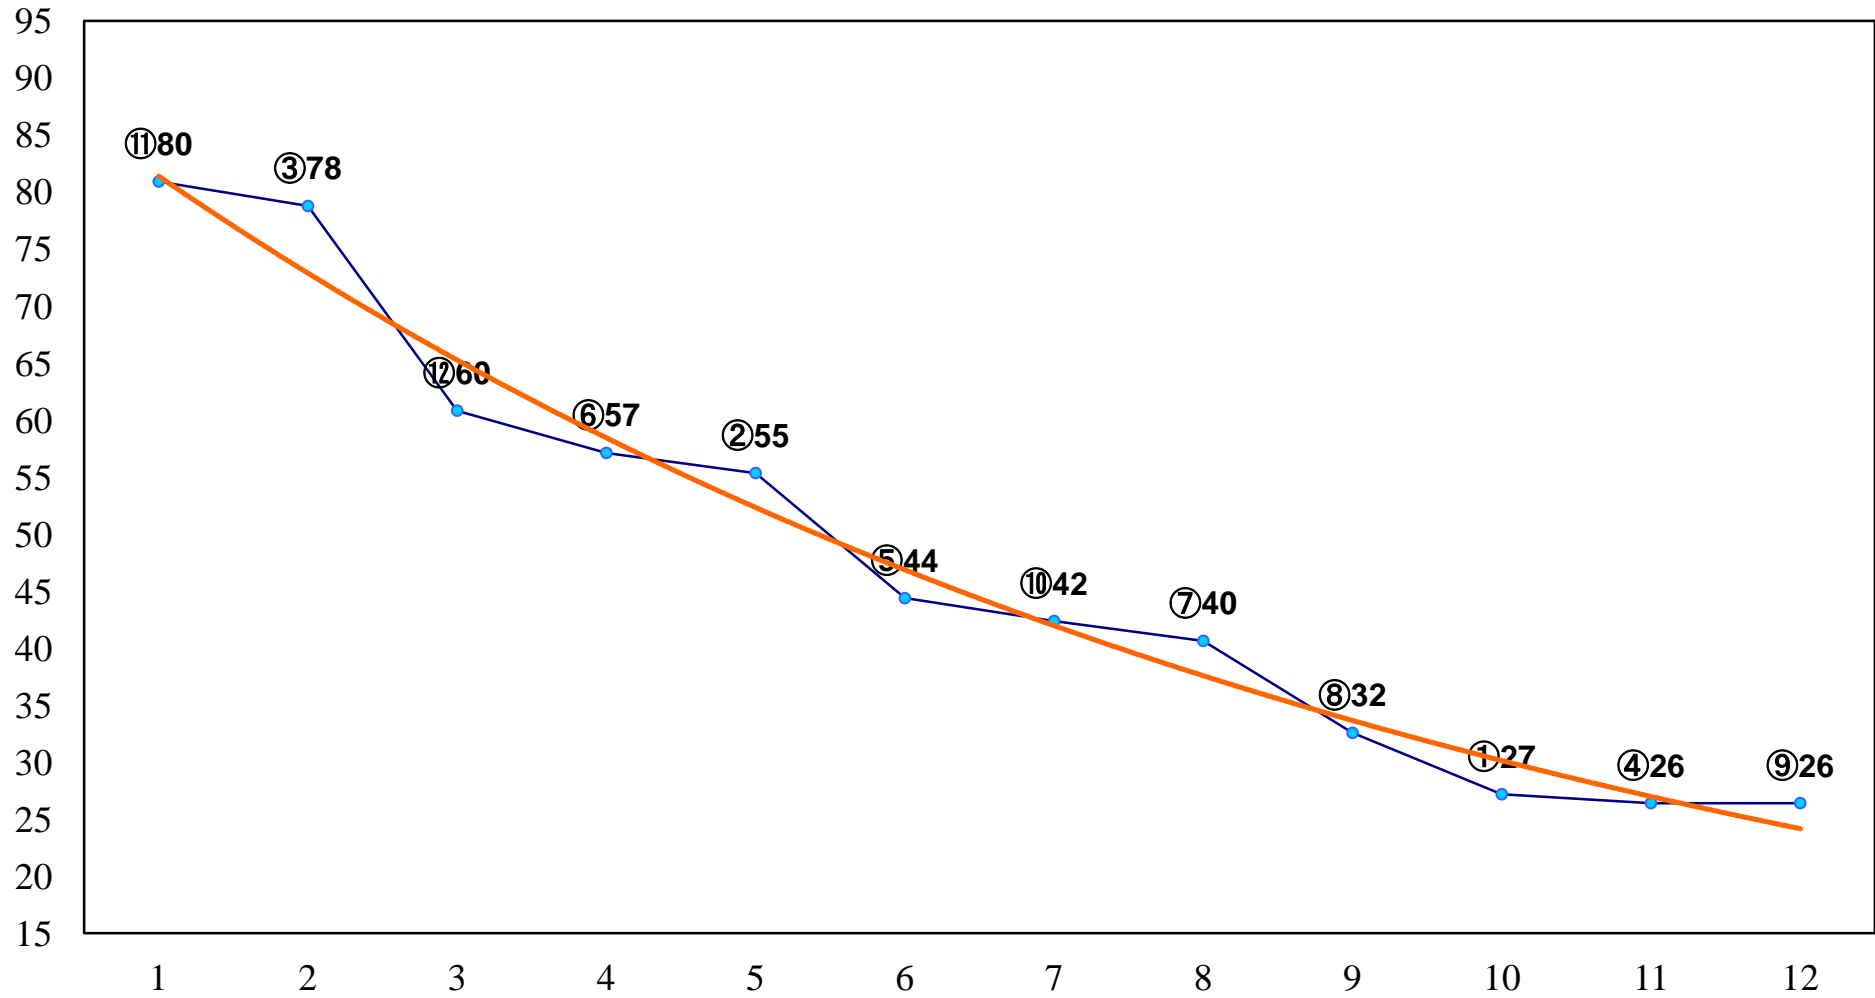

2014年06月17日(火) 船橋競馬 1R 10:50
C3六七 左1200m

2014年06月17日(火) 船橋競馬 2R 11:25
C3六七 左1500m

2014年06月17日(火) 船橋競馬 3R 12:00
3歳 左1500m

2014年06月17日(火) 船橋競馬 4R 12:35

3歳 左1200m

2014年06月17日(火) 船橋競馬 5R 13:15
C2一特選 左1600m

2014年06月17日(火) 船橋競馬 6R 13:50
C2二 左1600m