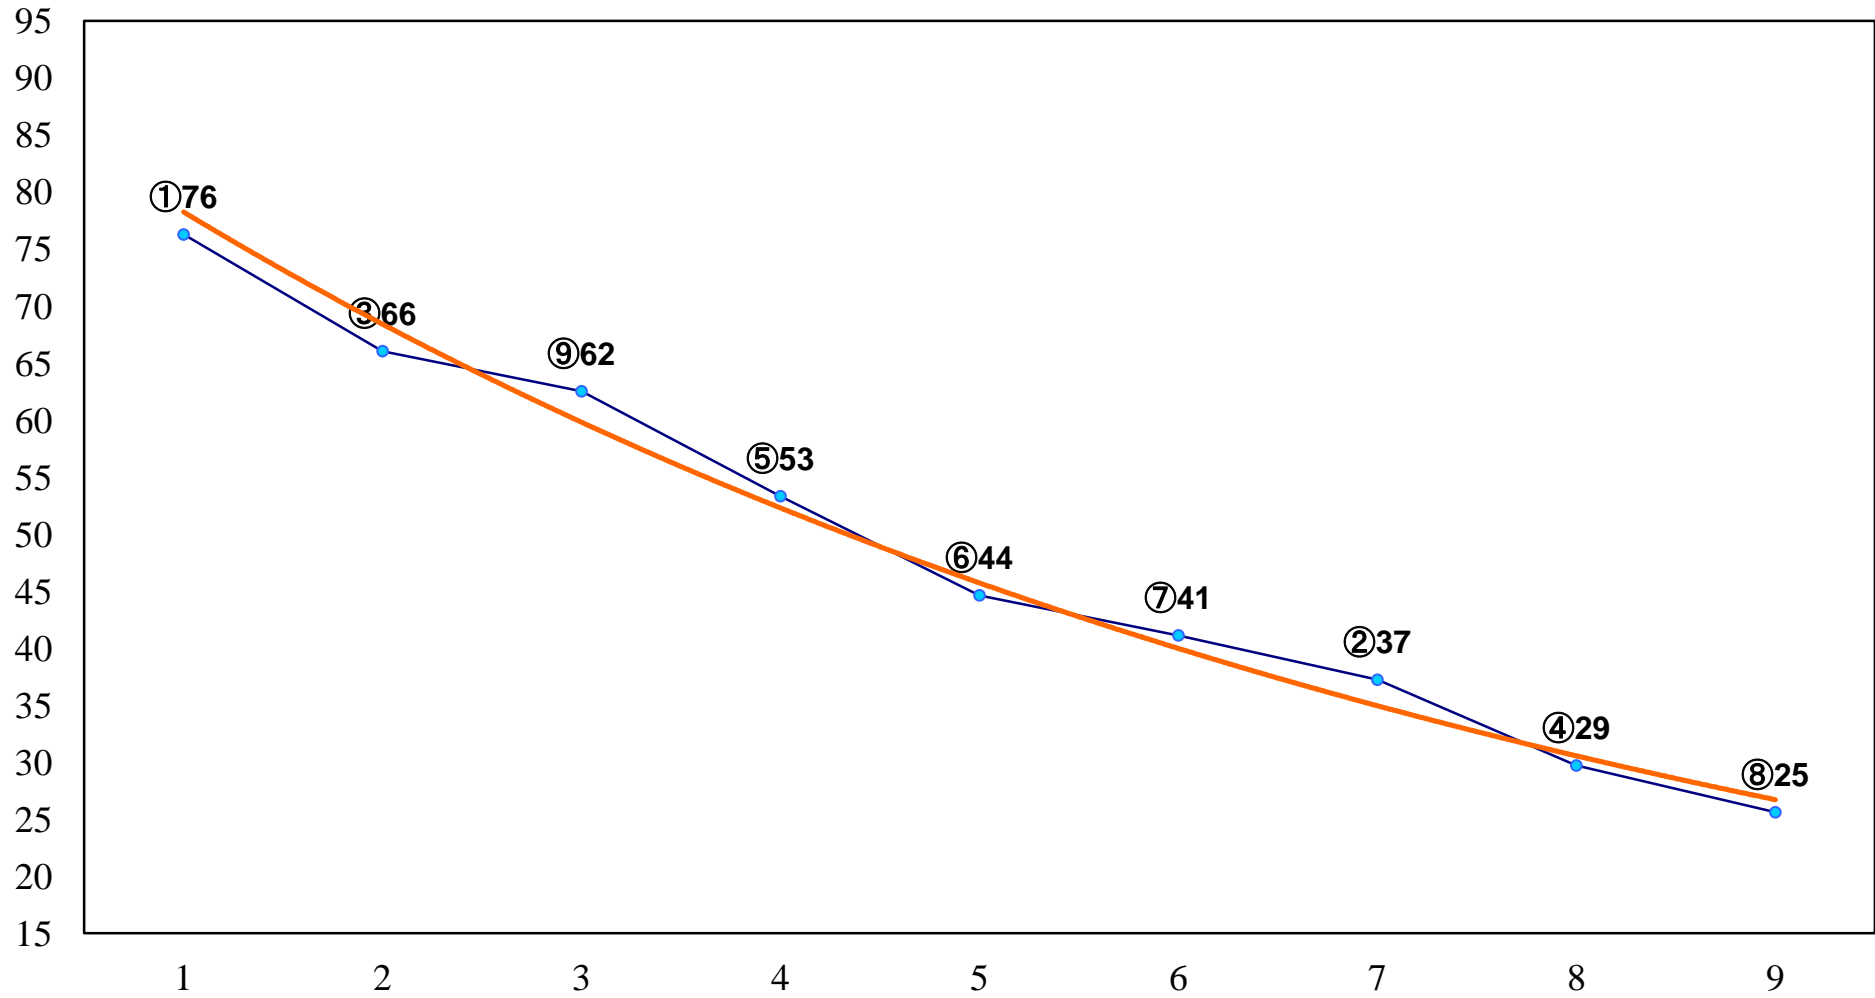

2014年06月17日(火) 船橋競馬 1R 10:50
C3六七 左1200m

2014年06月17日(火) 船橋競馬 2R 11:25
C3六七 左1500m

2014年06月17日(火) 船橋競馬 3R 12:00
3歳 左1500m

2014年06月17日(火) 船橋競馬 4R 12:35

3歳 左1200m

2014年06月17日(火) 船橋競馬 5R 13:15
C2一特選 左1600m

2014年06月17日(火) 船橋競馬 6R 13:50
C2二 左1600m