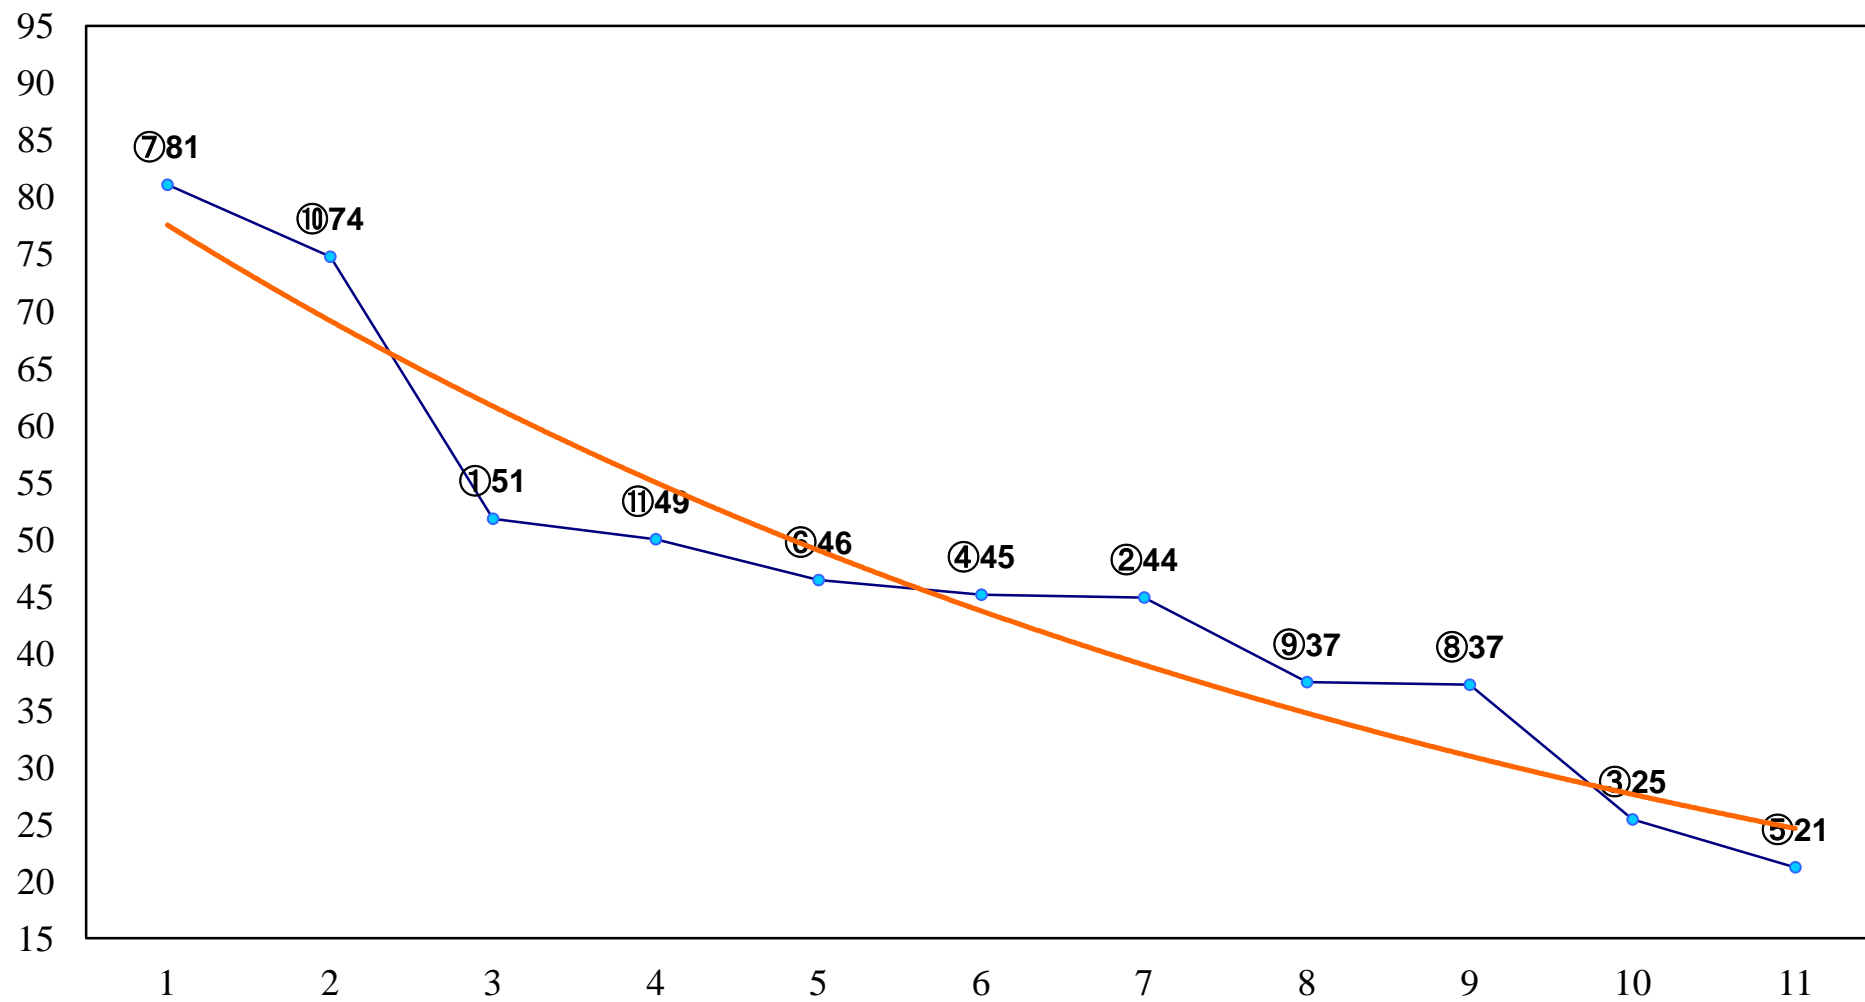

2014年06月19日(木) 船橋競馬 1R 10:50
3歳 左1200m

2014年06月19日(木) 船橋競馬 2R 11:25

C3二 三イ 左1500m

2014年06月19日(木) 船橋競馬 3R 12:00
C3二 三ア 左1500m

2014年06月19日(木) 船橋競馬 5R 13:15
C2八九 左1200m

2014年06月19日(木) 船橋競馬 6R 13:50
C2八九 左1500m