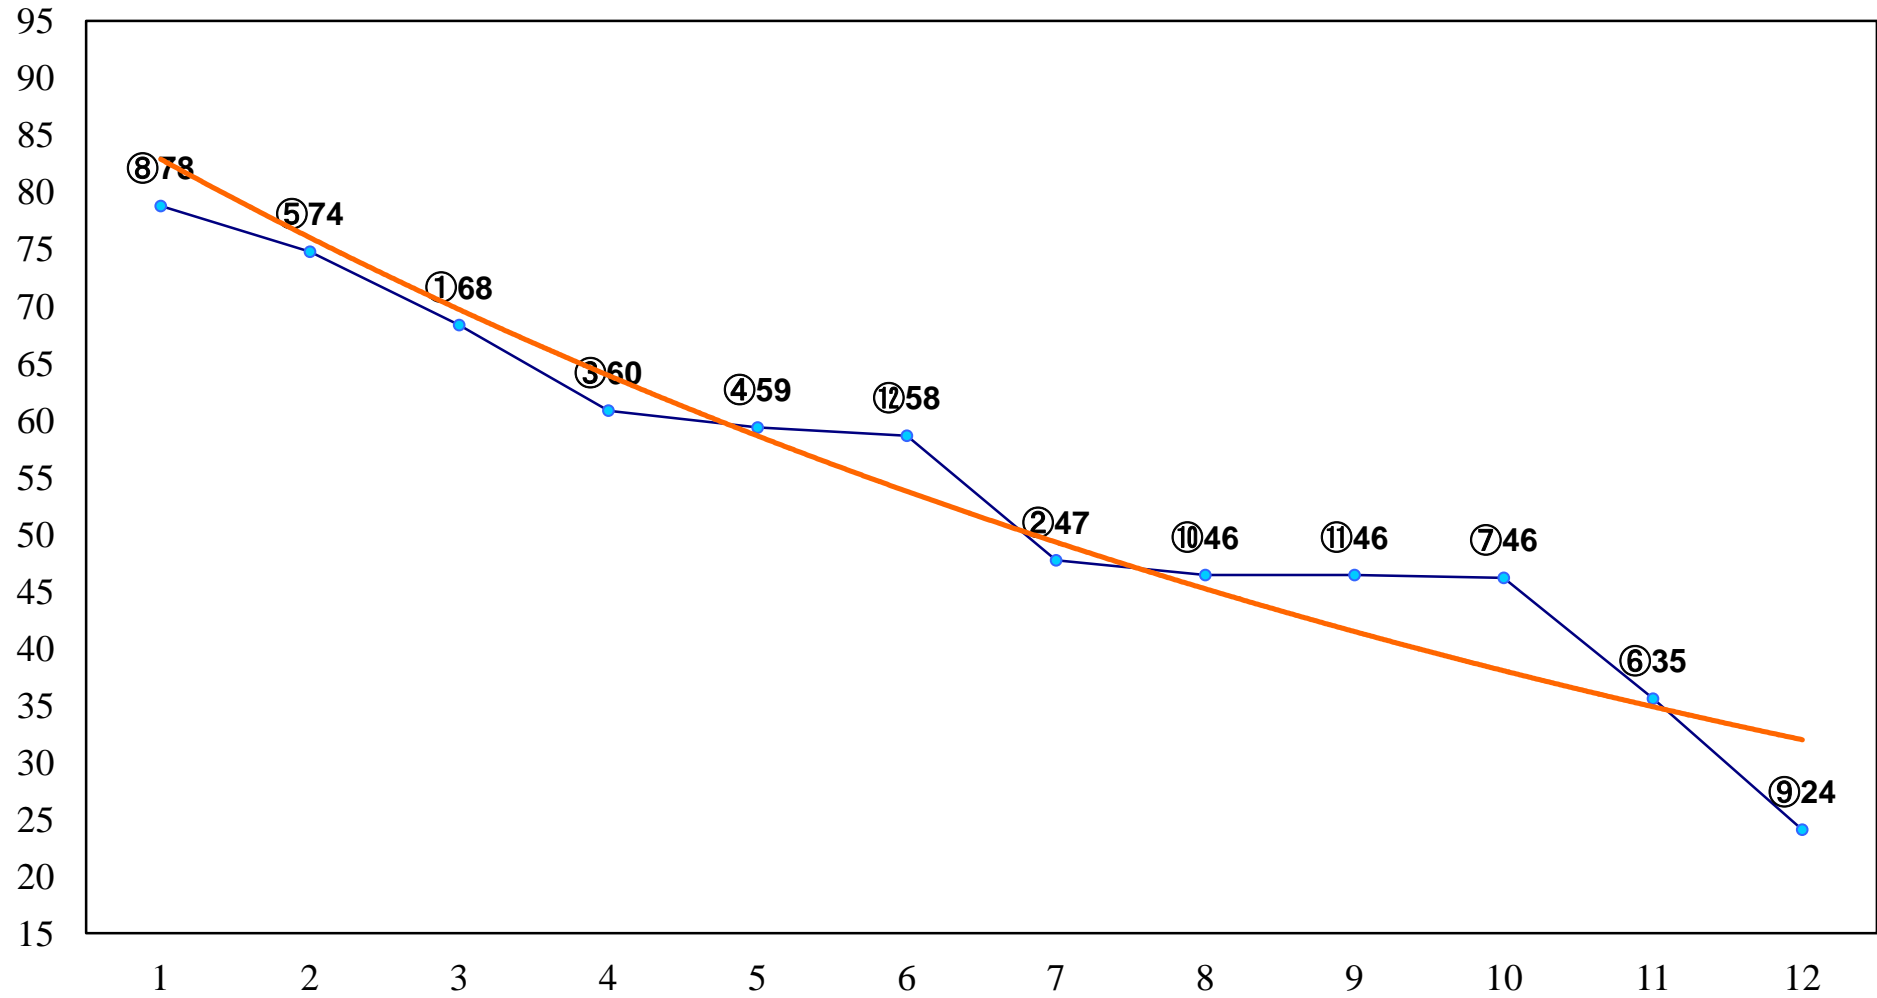

2014年06月19日(木) 船橋競馬 1R 10:50
3歳 左1200m

2014年06月19日(木) 船橋競馬 2R 11:25

C3二 三イ 左1500m

2014年06月19日(木) 船橋競馬 3R 12:00
C3二 三ア 左1500m

2014年06月19日(木) 船橋競馬 5R 13:15
C2八九 左1200m

2014年06月19日(木) 船橋競馬 6R 13:50
C2八九 左1500m