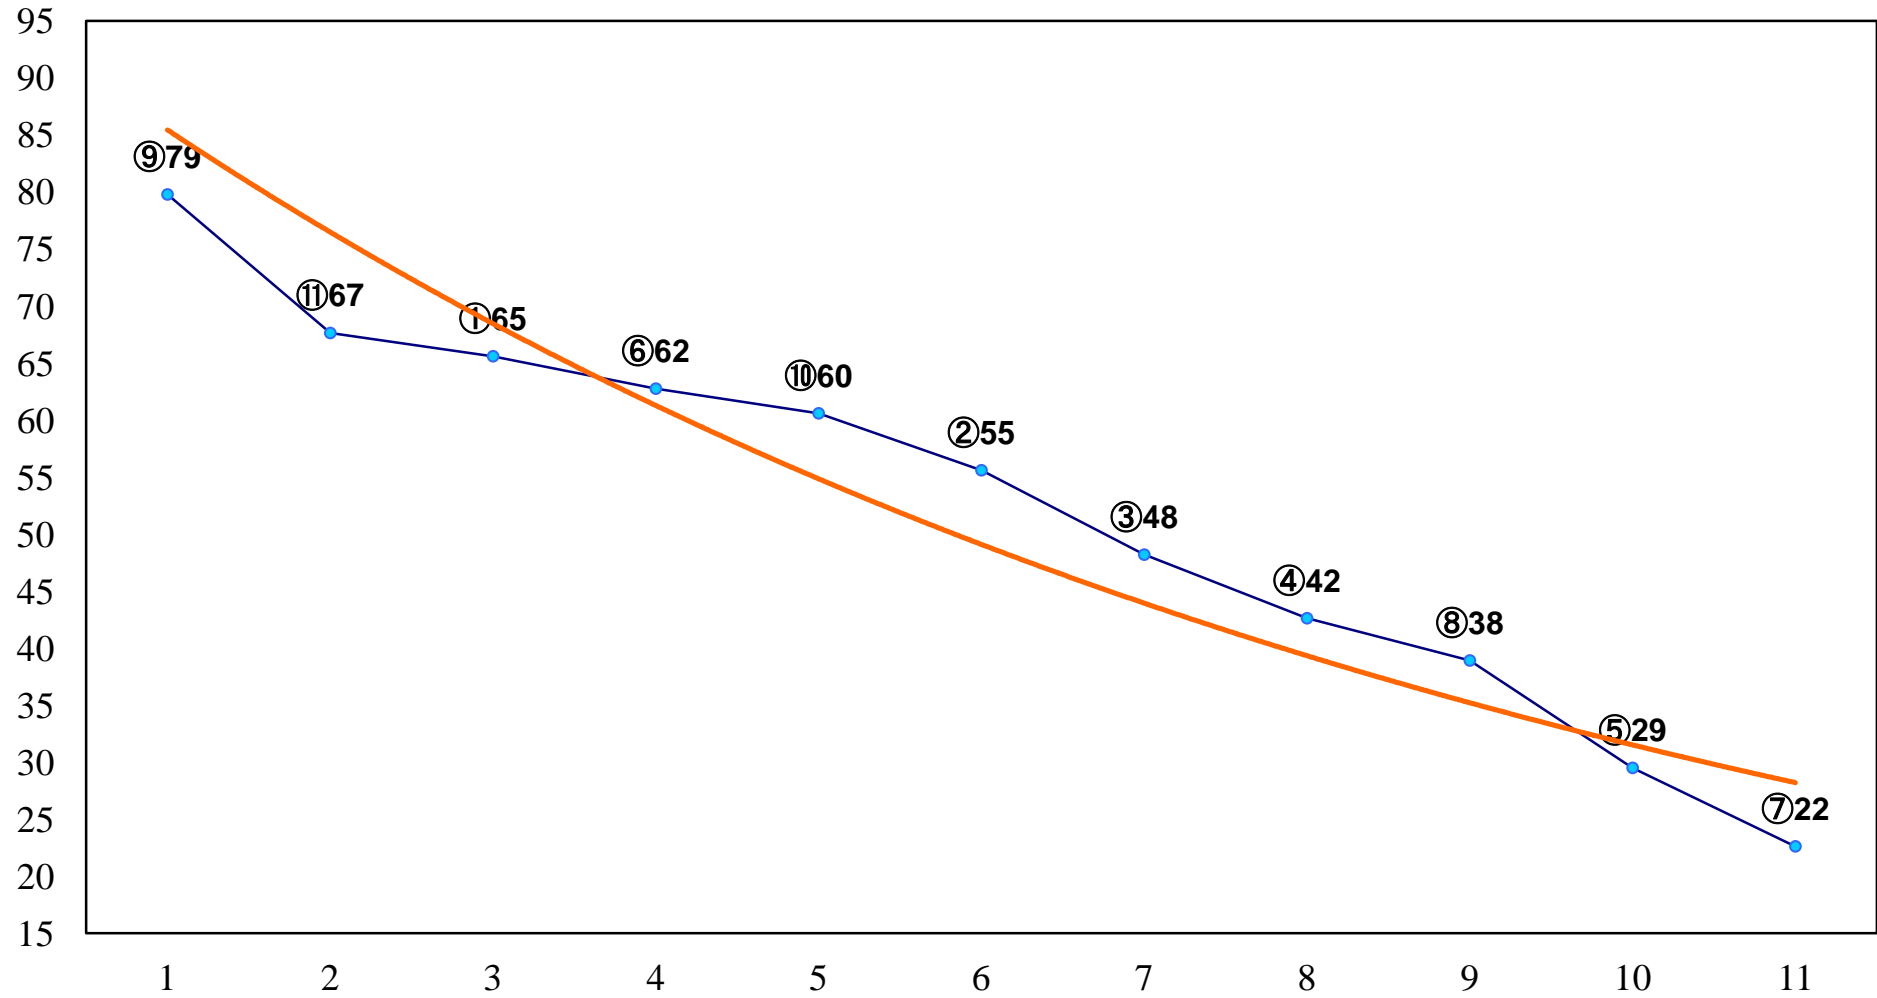

2014年06月19日(木) 船橋競馬 8R 15:00
船橋酒場青空一周年記念C2六七 左1500m