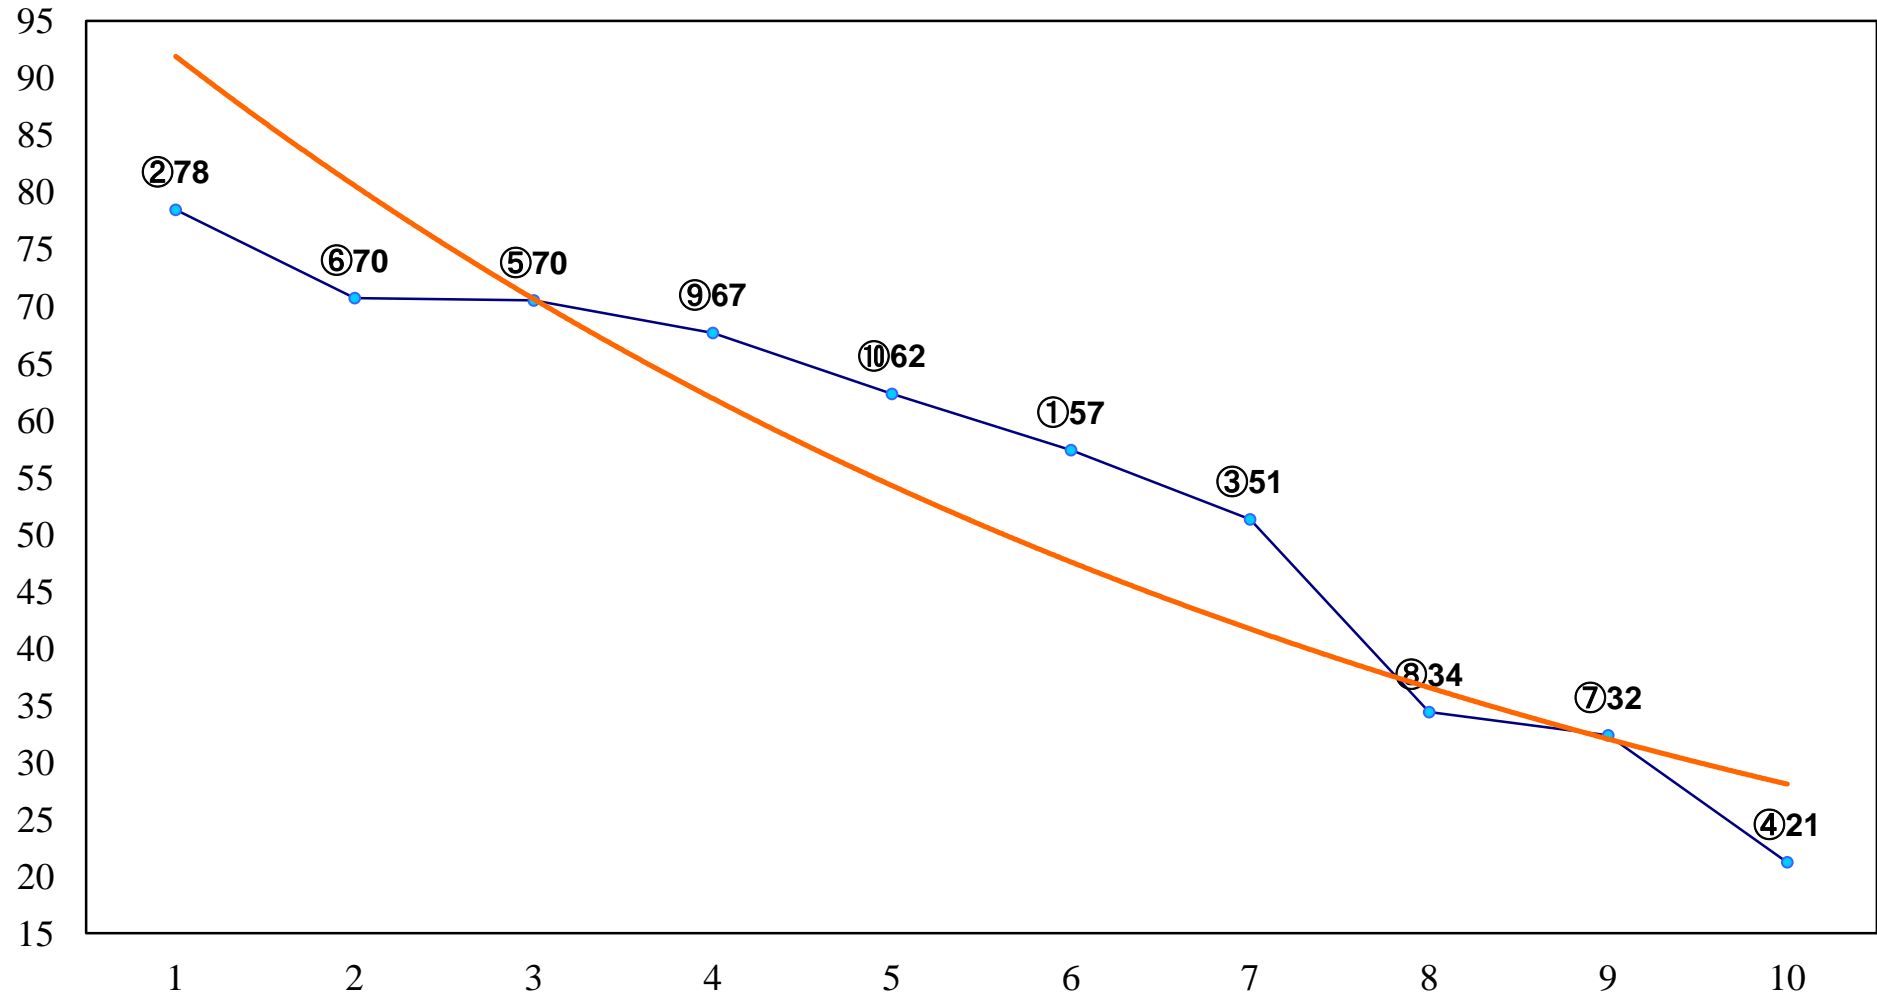

2014年06月19日(木) 船橋競馬 1R 10:50
3歳 左1200m

2014年06月19日(木) 船橋競馬 2R 11:25

C3二 三イ 左1500m

2014年06月19日(木) 船橋競馬 3R 12:00
C3二 三ア 左1500m

2014年06月19日(木) 船橋競馬 5R 13:15
C2八九 左1200m

2014年06月19日(木) 船橋競馬 6R 13:50
C2八九 左1500m