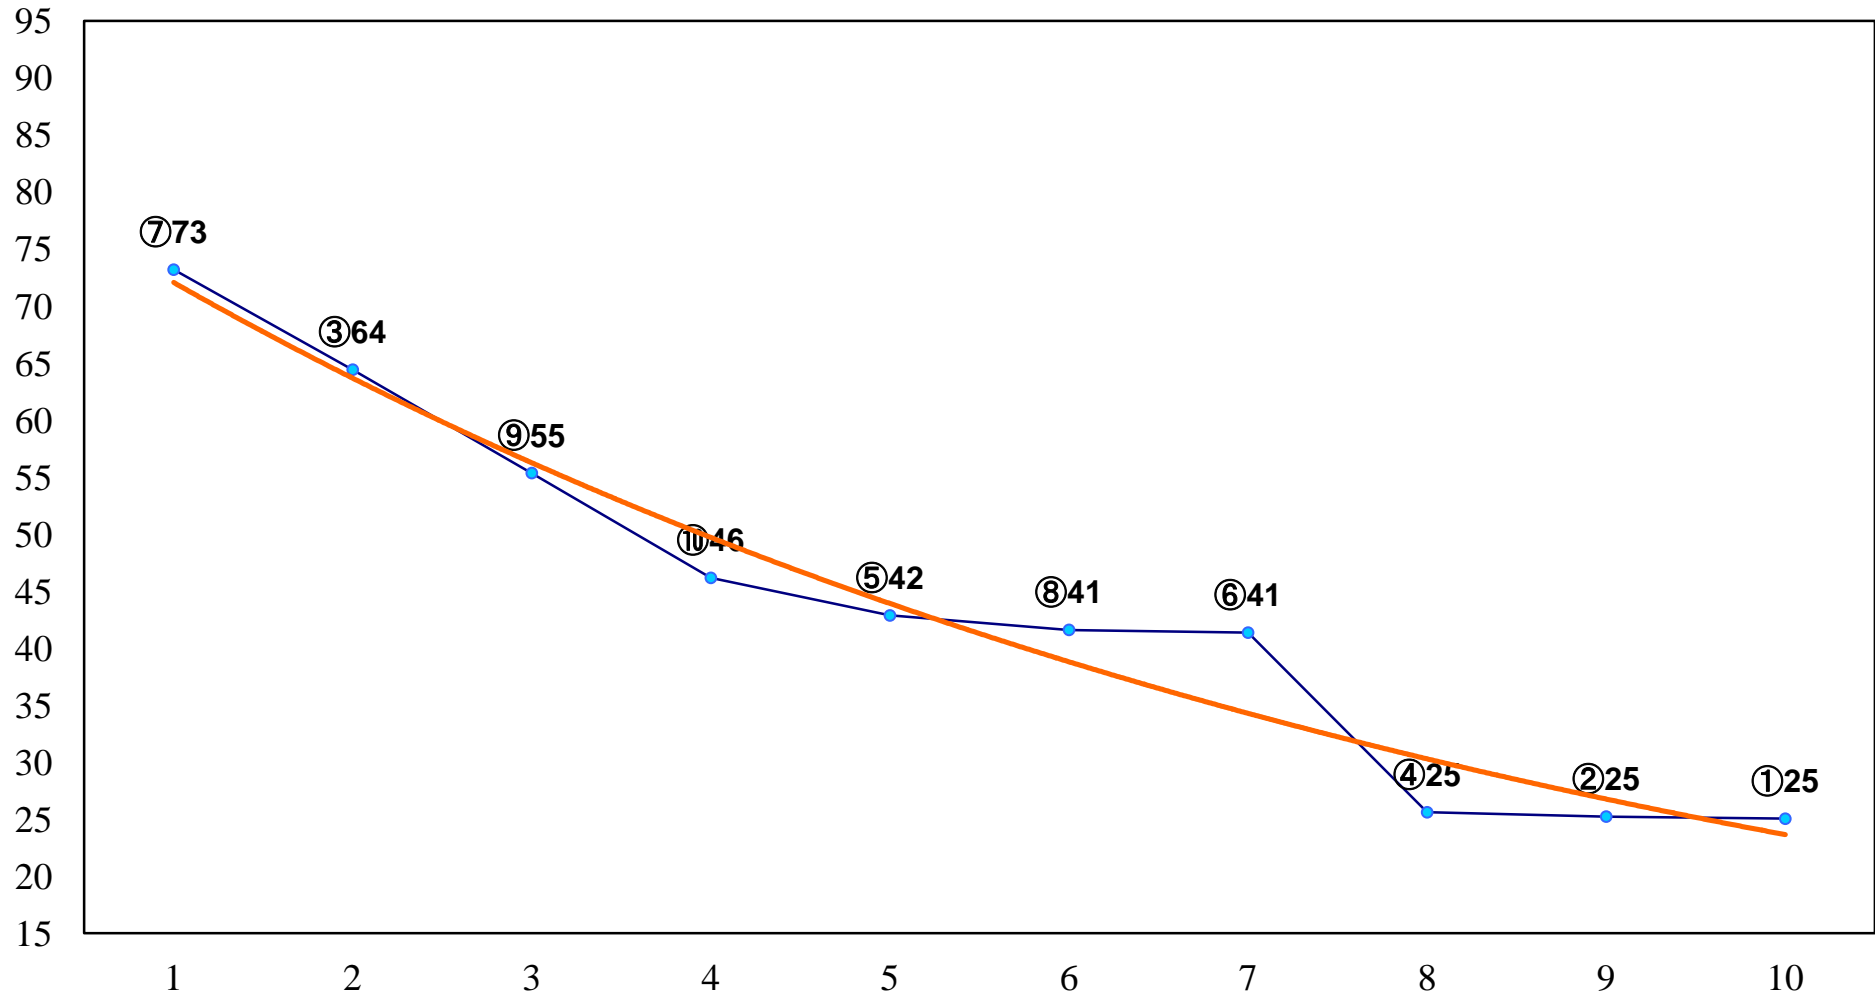

2014年06月19日(木) 船橋競馬 8R 15:00
船橋酒場青空一周年記念C2六七 左1500m

2014年06月19日(木) 船橋競馬 9R 15:40
C2六七 左1200m

2014年06月19日(木) 船橋競馬 10R 16:20
青柳特別B2二以下 左1600m

2014年06月19日(木) 船橋競馬 11R 16:55
荷風特別C1ー 左1600m

2014年06月19日(木) 船橋競馬 12R 17:10