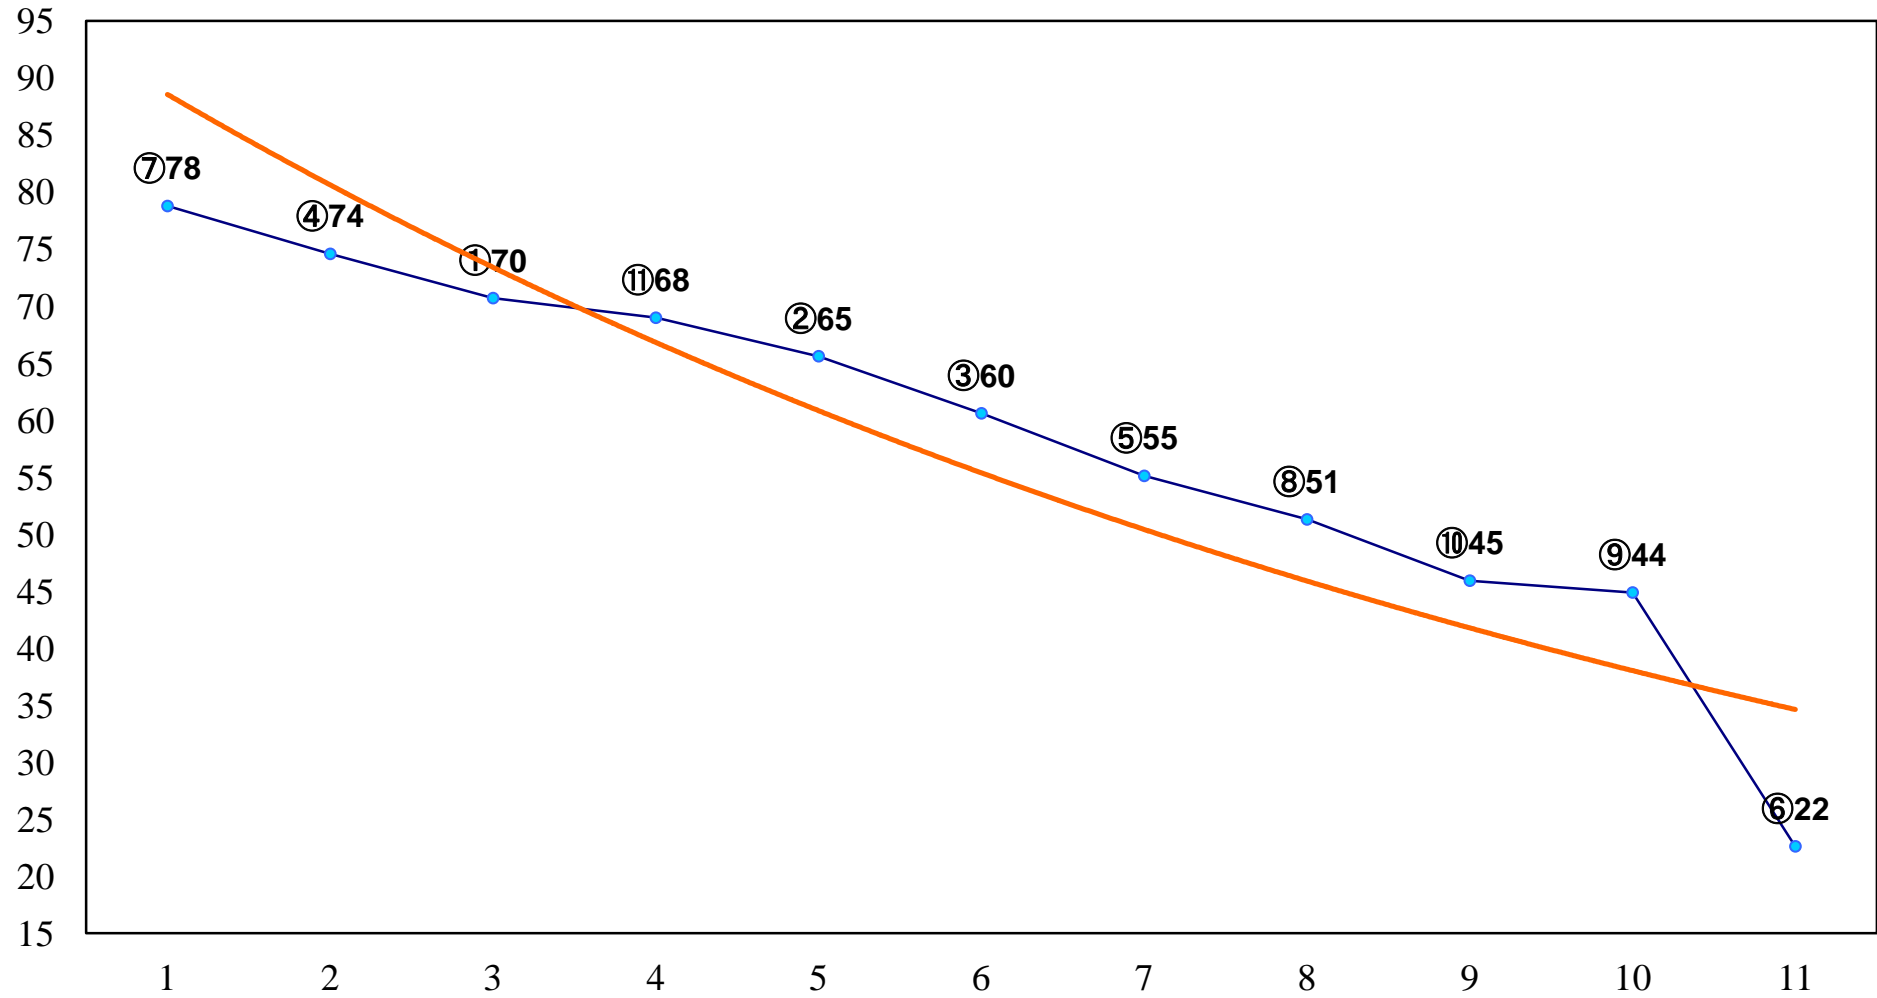

2014年06月19日(木) 船橋競馬 10R 16:20
青柳特別B2二以下 左1600m