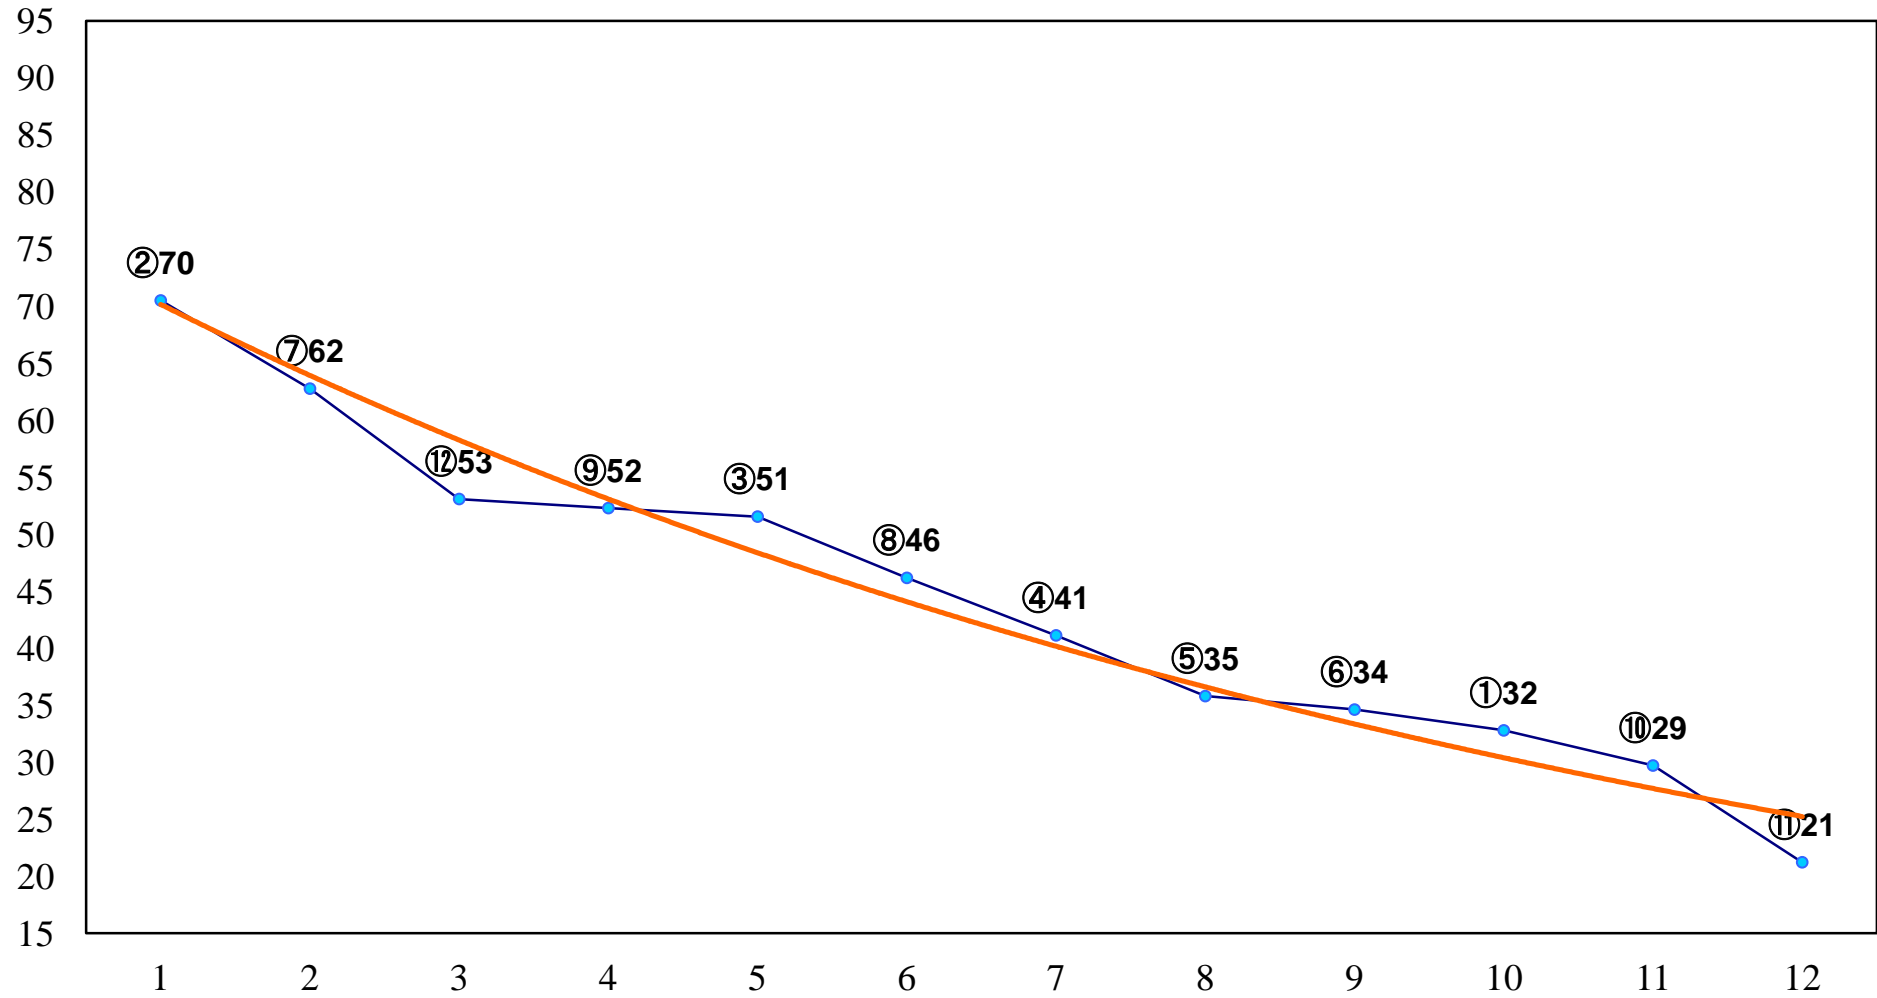

2014年06月19日(木) 船橋競馬 9R 15:40
C2六七 左1200m