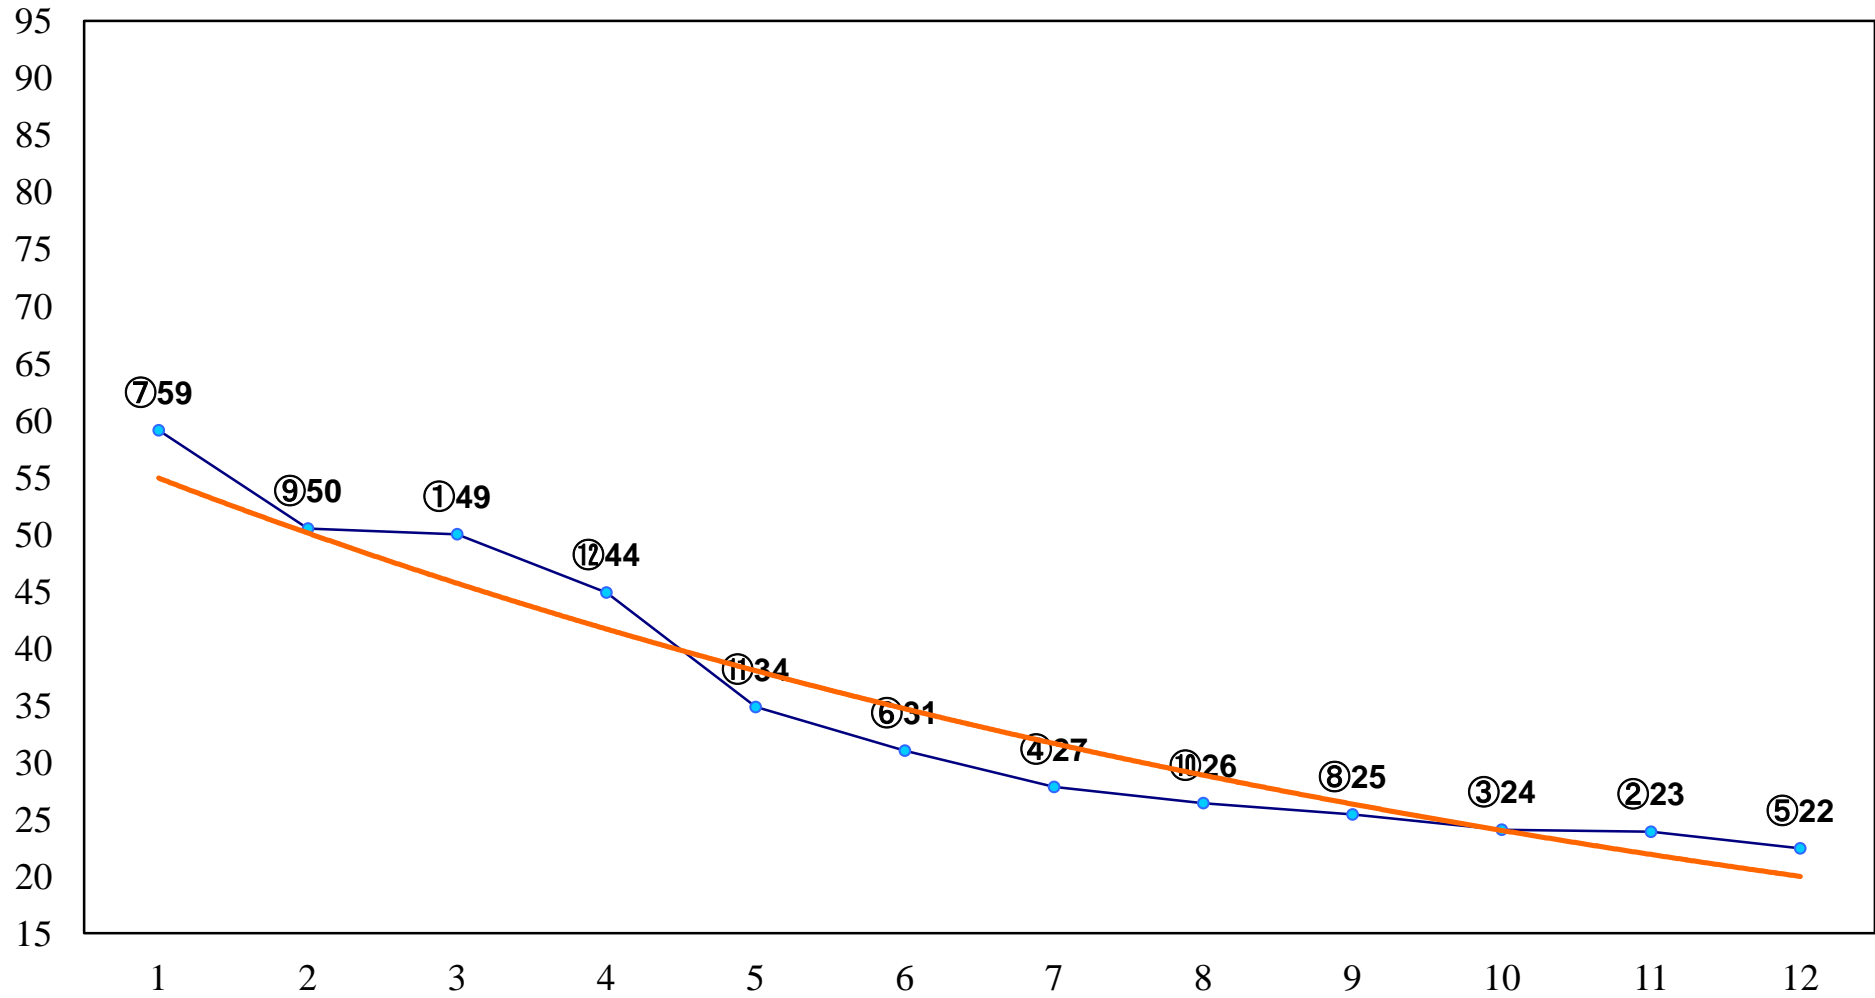

2014年06月19日(木) 船橋競馬 1R 10:50
3歳 左1200m

2014年06月19日(木) 船橋競馬 2R 11:25

C3二 三イ 左1500m

2014年06月19日(木) 船橋競馬 3R 12:00
C3二 三ア 左1500m

2014年06月19日(木) 船橋競馬 5R 13:15
C2八九 左1200m

2014年06月19日(木) 船橋競馬 6R 13:50
C2八九 左1500m