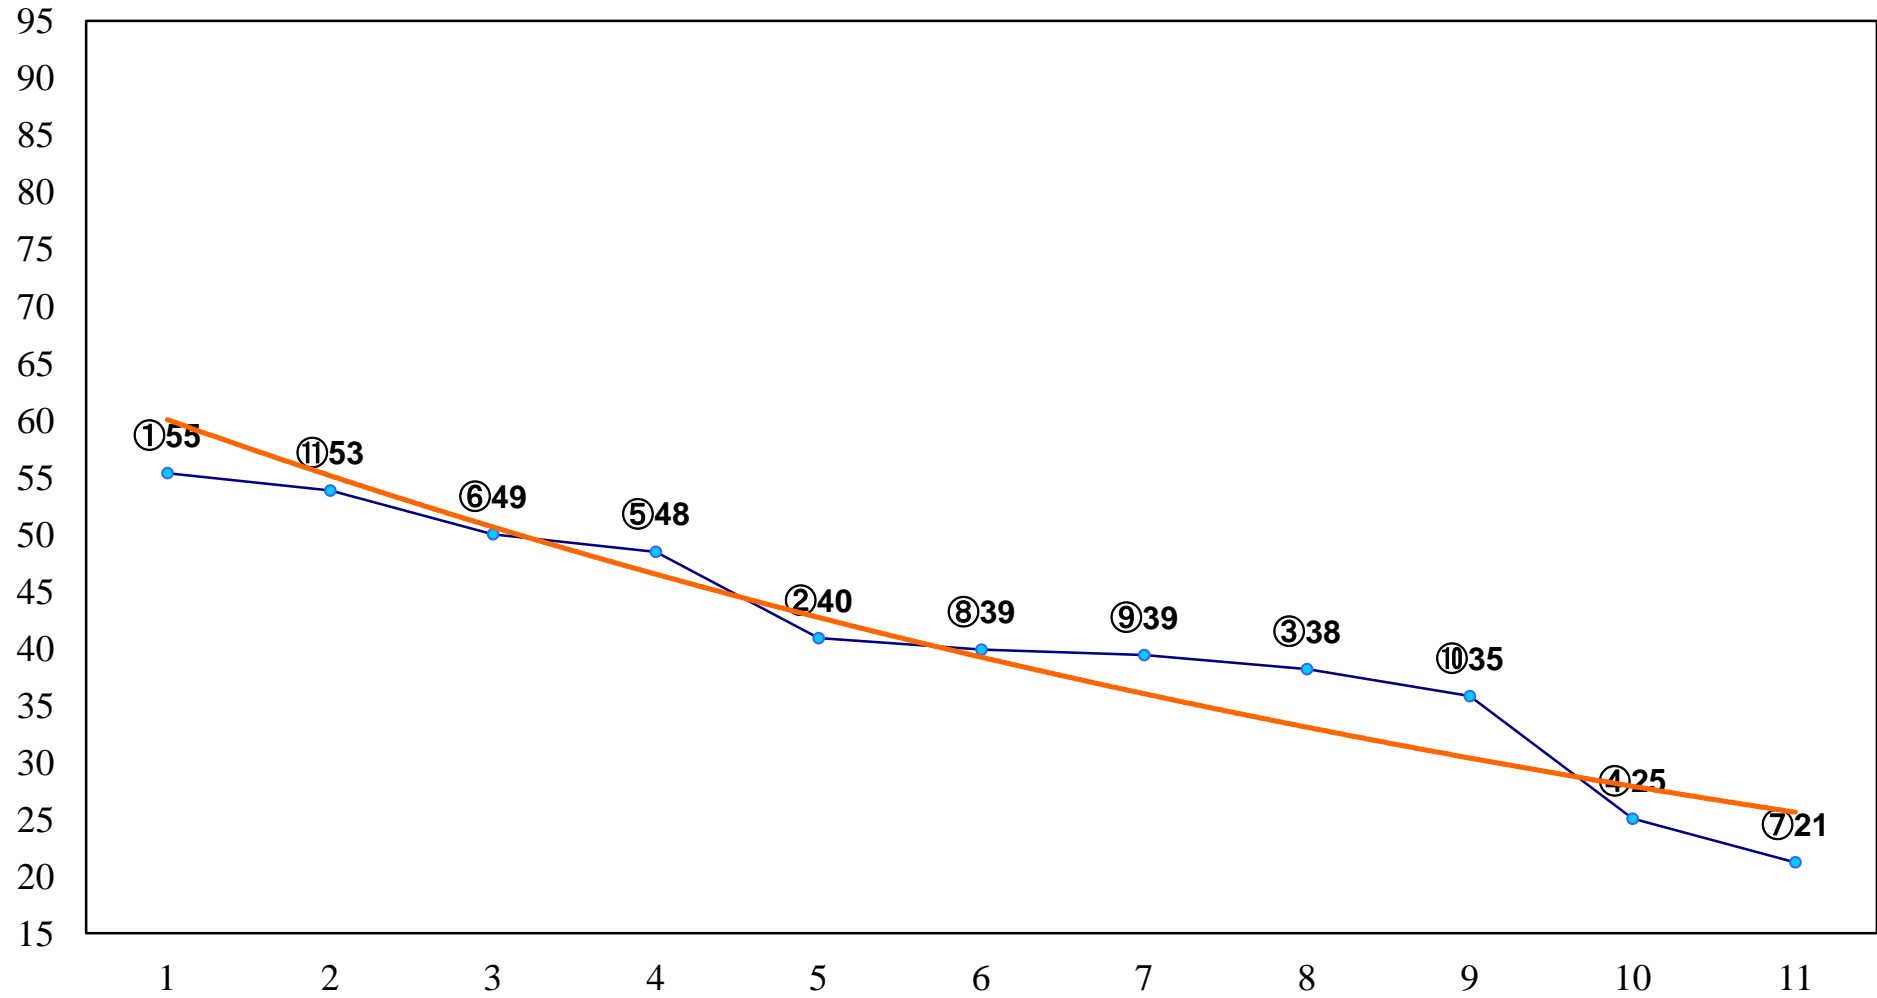

2014年06月19日(木) 船橋競馬 1R 10:50
3歳 左1200m

2014年06月19日(木) 船橋競馬 2R 11:25

C3二 三イ 左1500m

2014年06月19日(木) 船橋競馬 3R 12:00
C3二 三ア 左1500m

2014年06月19日(木) 船橋競馬 5R 13:15
C2八九 左1200m

2014年06月19日(木) 船橋競馬 6R 13:50
C2八九 左1500m