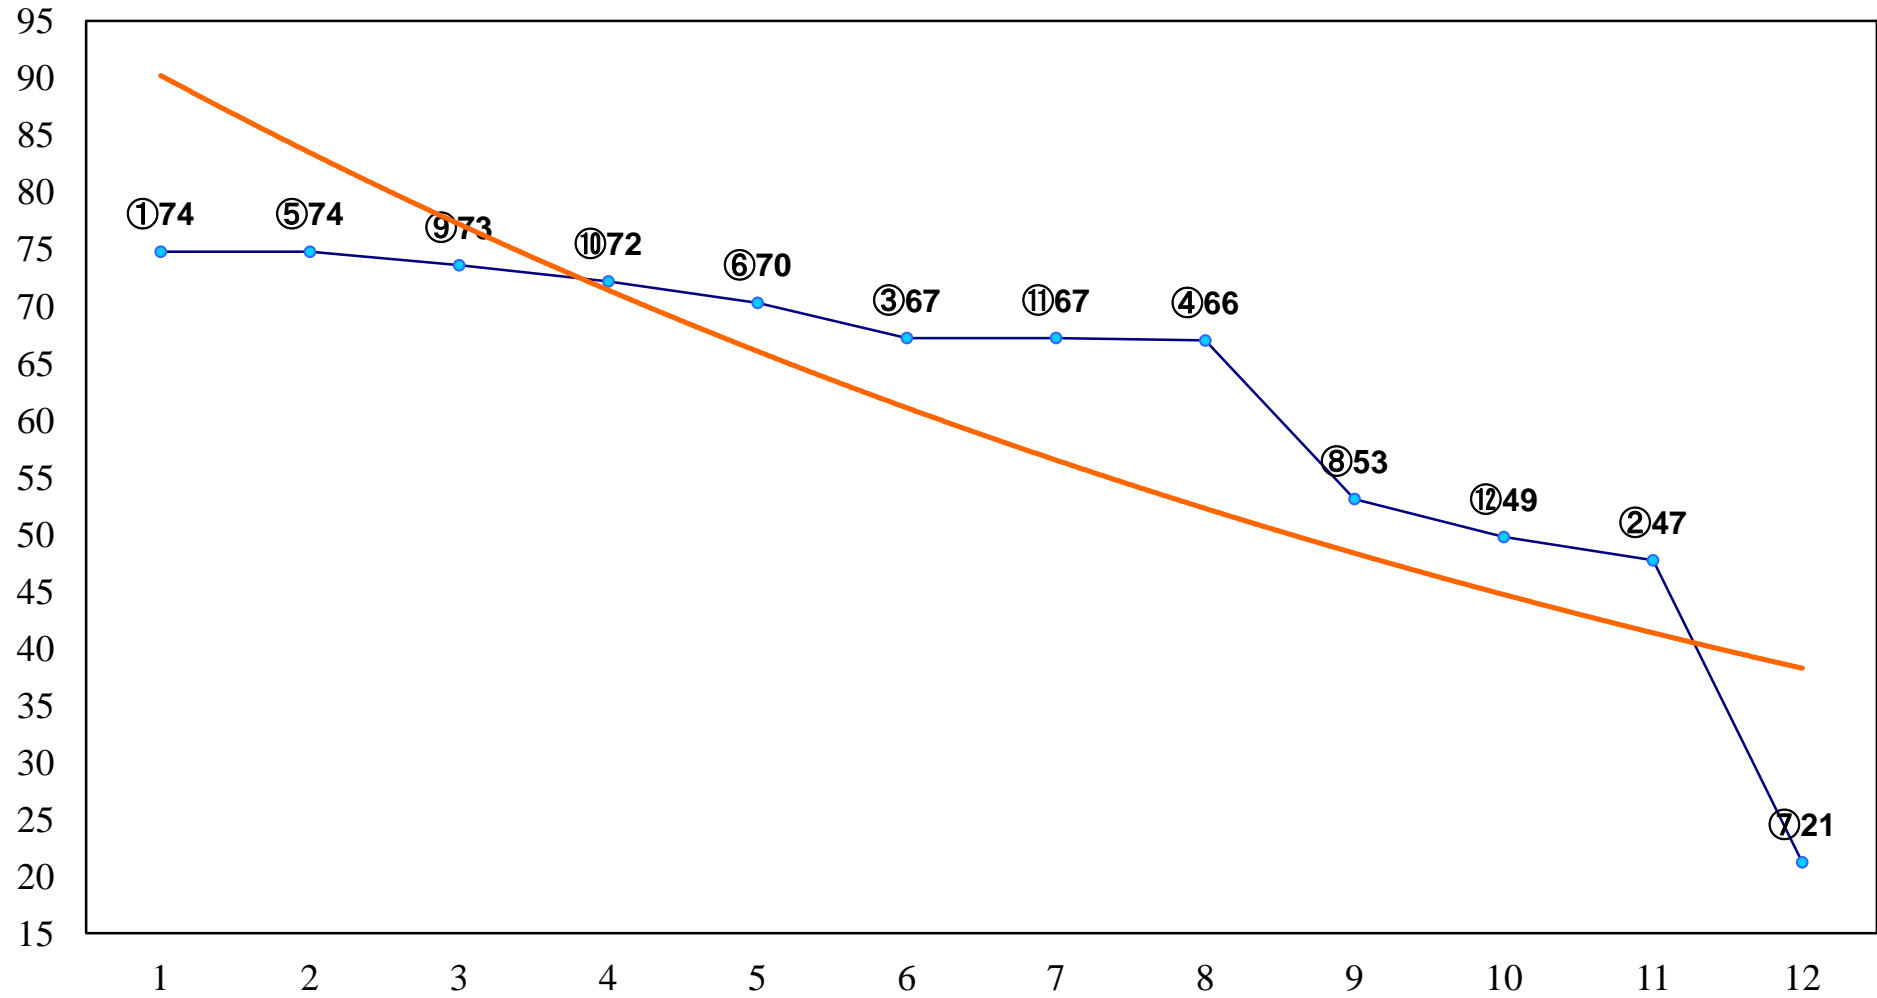

2014年06月20日(金) 船橋競馬 7R 15:10
川島香澄 誕生日記念C2十十一 左1200m