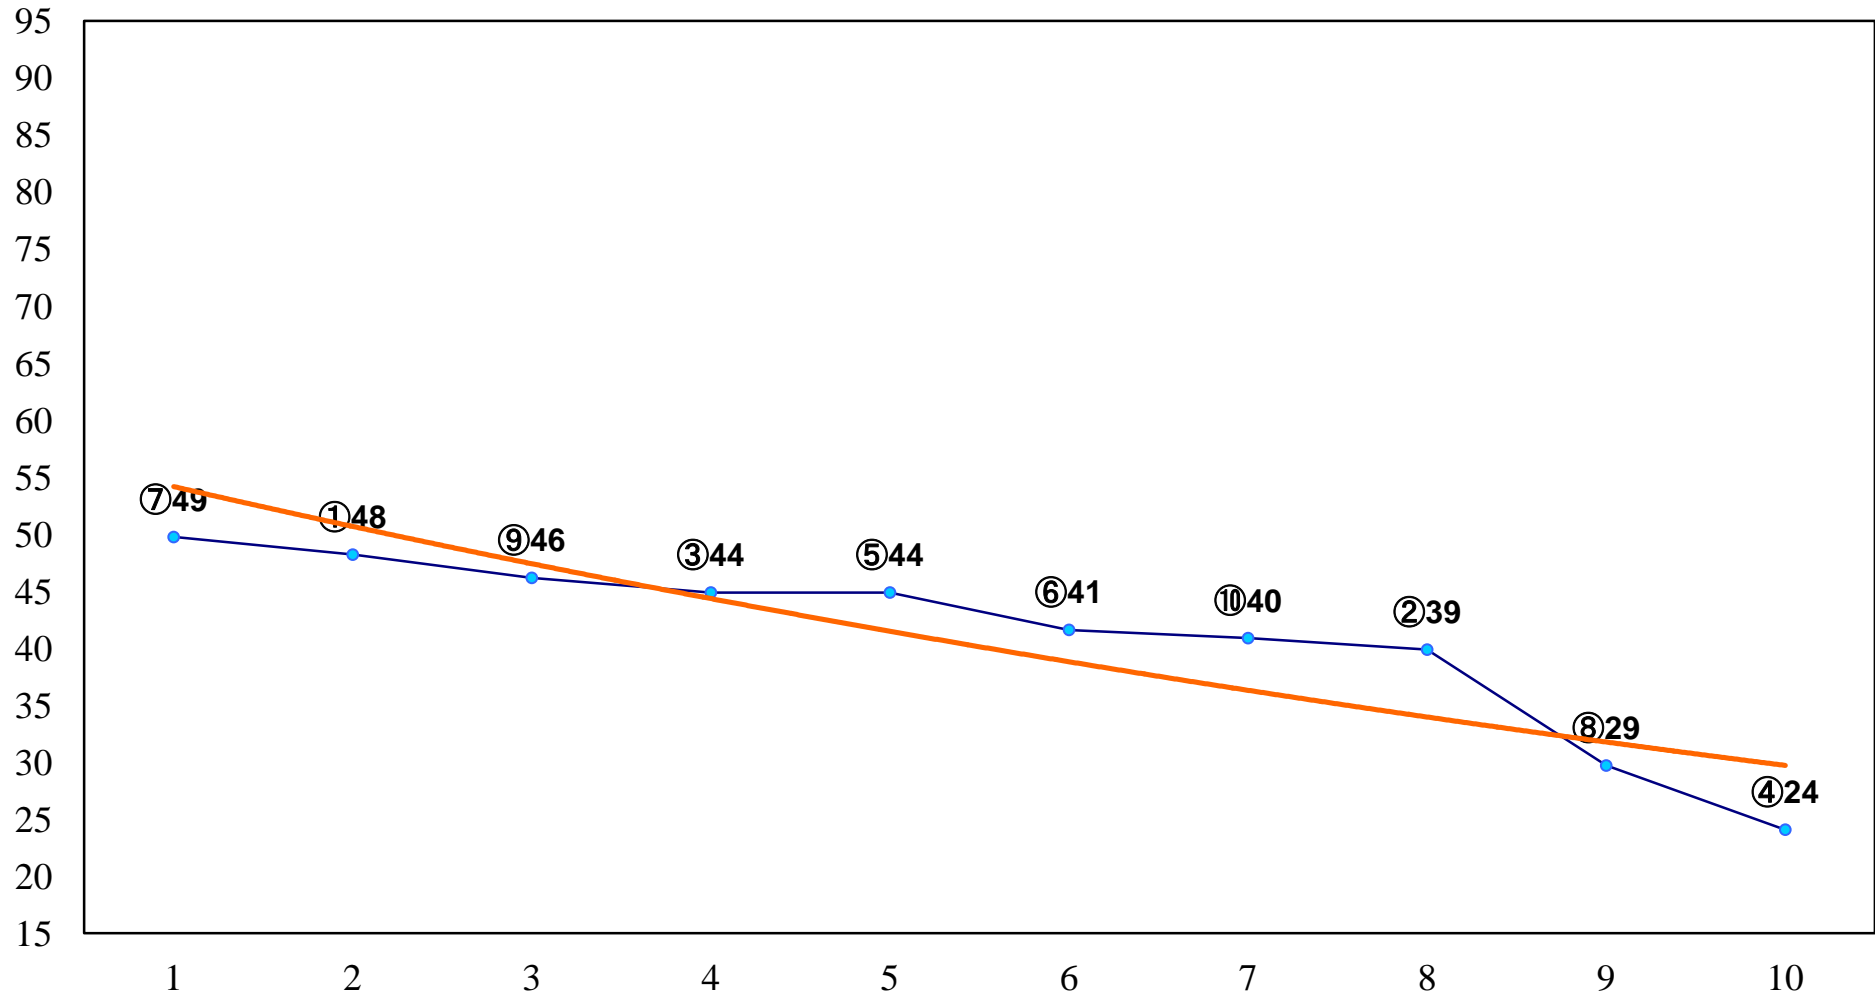

2014年06月20日(金) 船橋競馬 6R 14:35
C2十十一 左1500m

2014年06月20日(金) 船橋競馬 7R 15:10
川島香澄 誕生日記念C2十十一 左1200m

2014年06月20日(金) 船橋競馬 8R 15:45
コアジサシ賞C1C2選抜牝馬 左1200m

2014年06月20日(金) 船橋競馬 9R 16:20
麻綿原特別B1以下 左1500m

2014年06月20日(金) 船橋競馬 10R 16:55
向暑特別B3二 左1700m