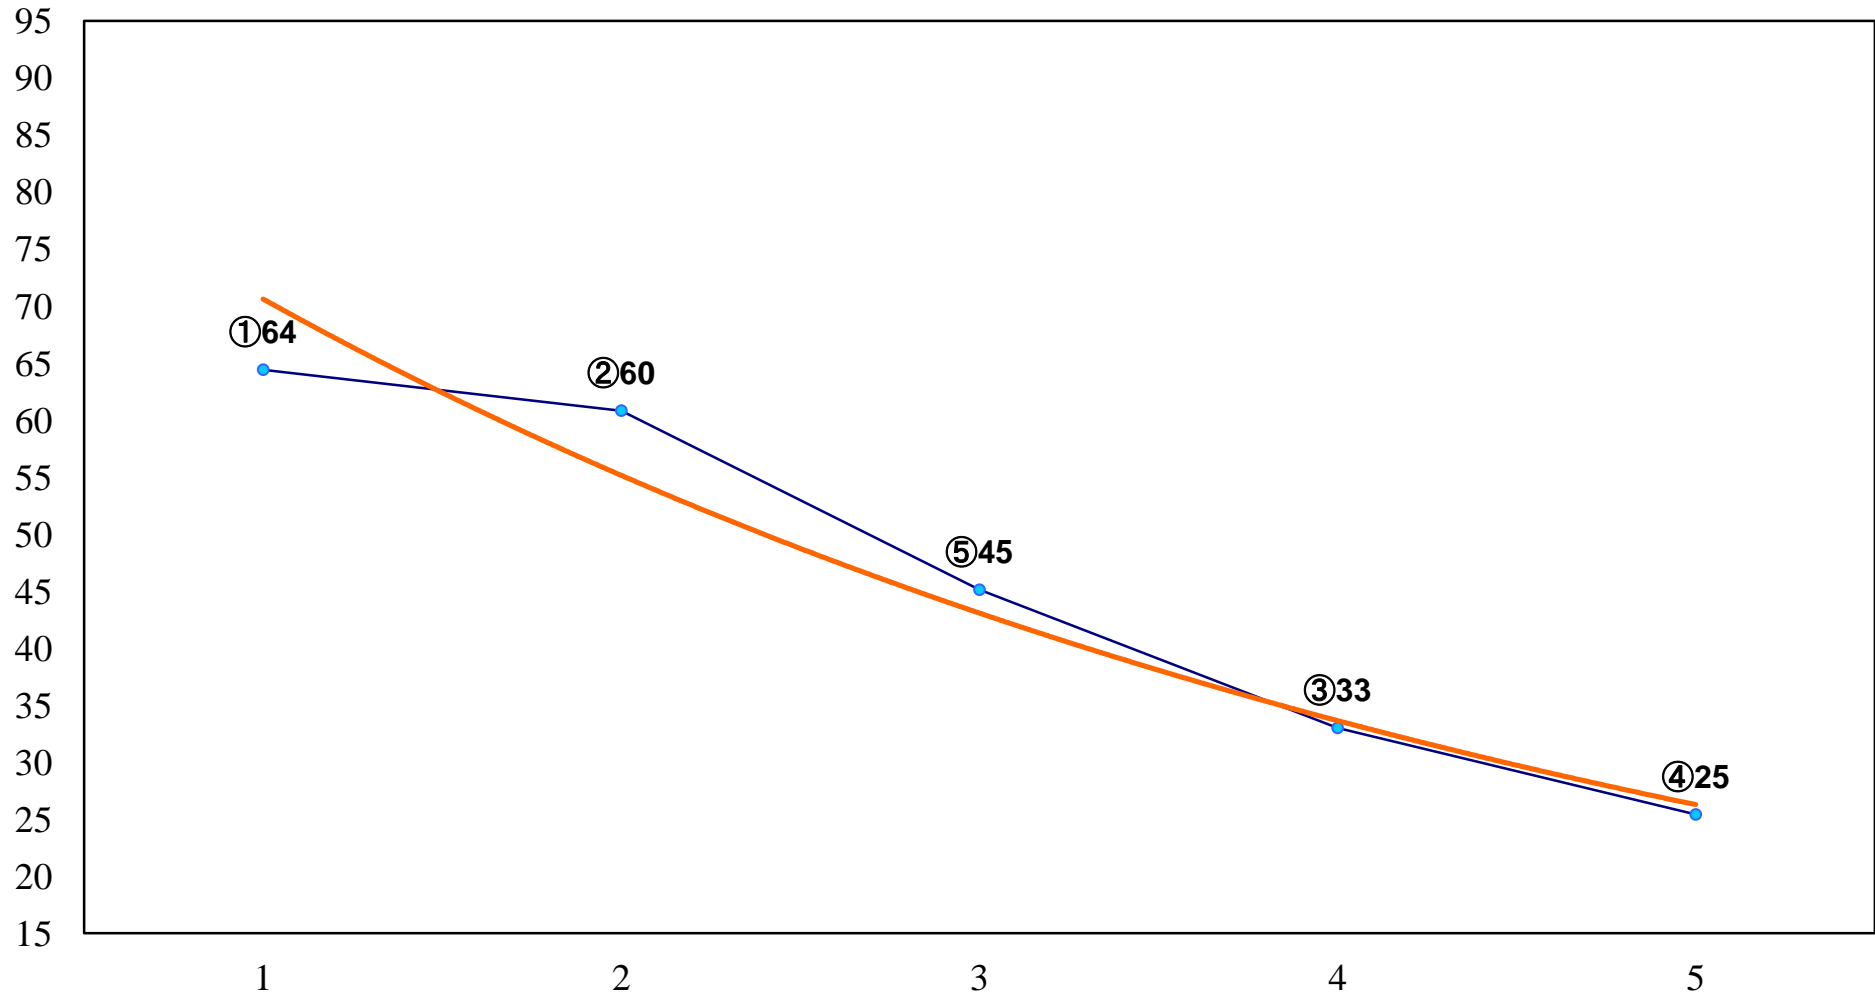

2014年06月20日(金) 船橋競馬 1R 11:40
ライラックデビュー2歳新馬ウ 左1000m

2014年06月20日(金) 船橋競馬 2R 12:15
ライラックデビュー2歳新馬イ 左1000m

2014年06月20日(金) 船橋競馬 3R 12:50
ライラックデビュー2歳新馬ア 左1000m

2014年06月20日(金) 船橋競馬 4R 13:25
C3一特選 左1600m

2014年06月20日(金) 船橋競馬 5R 14:00
3歳未出走未受賞 左1200m