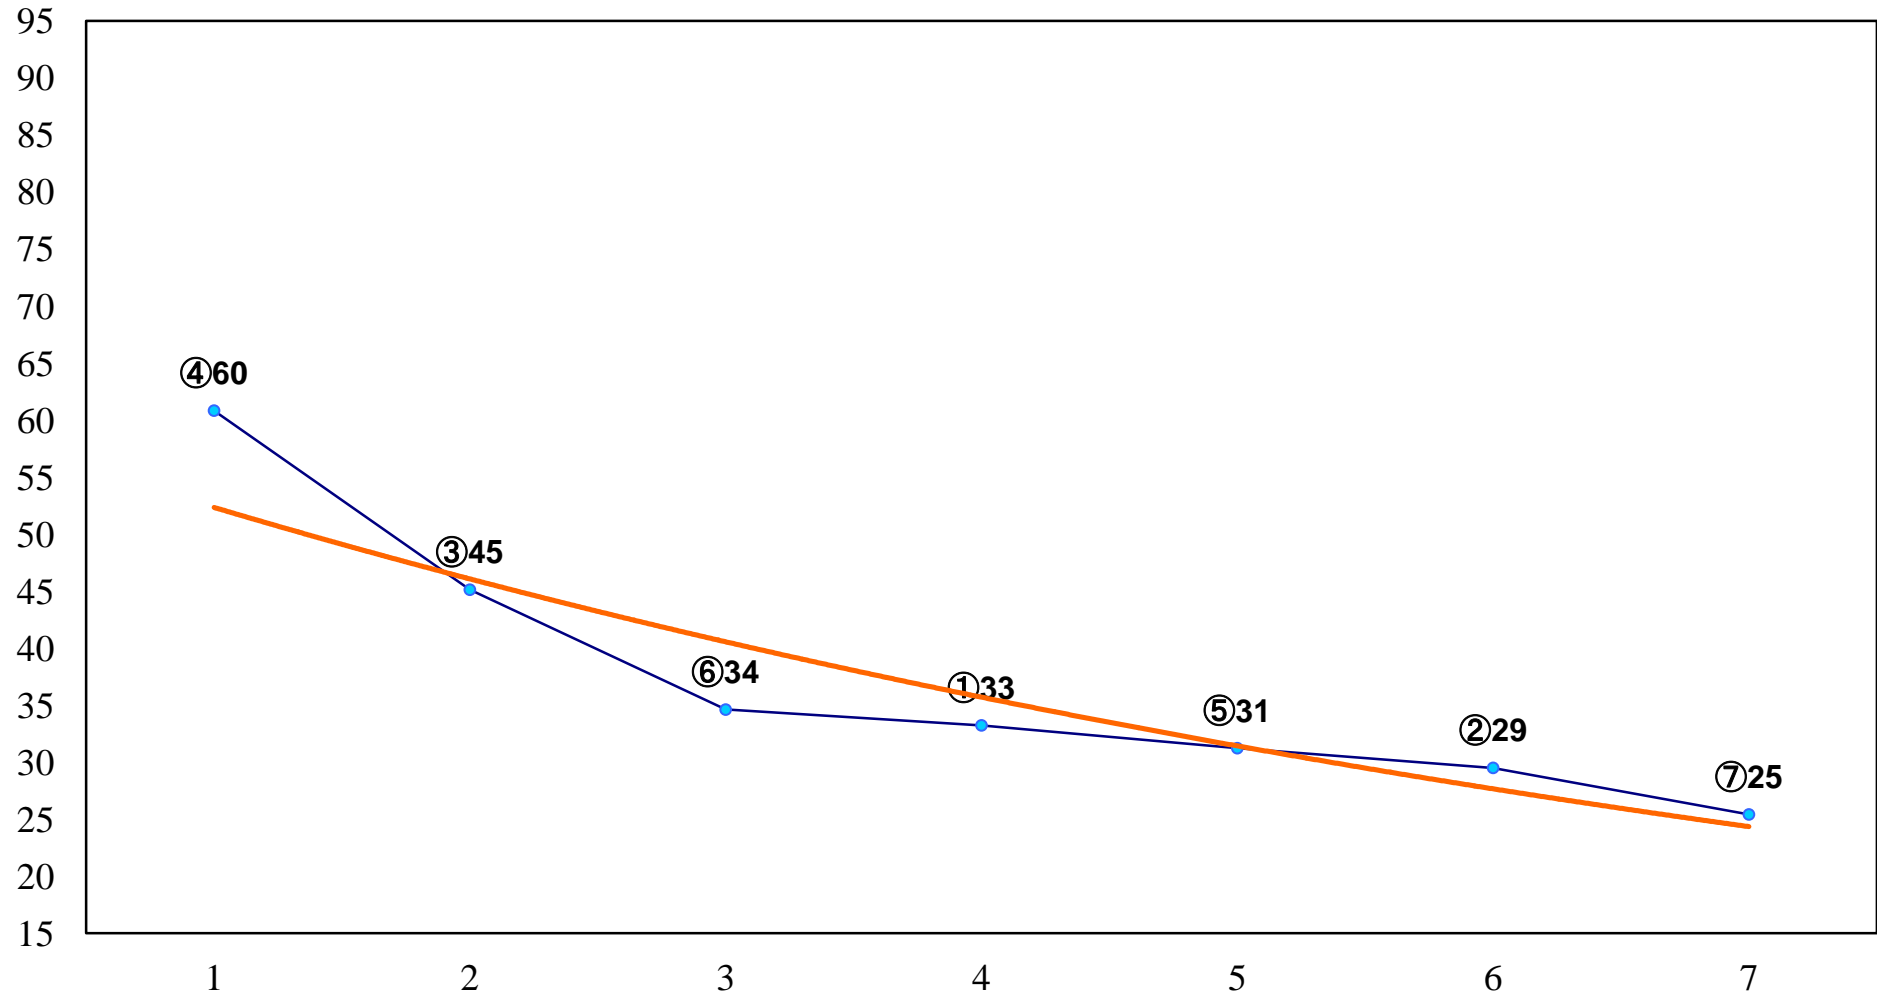

2014年06月20日(金) 船橋競馬 1R 11:40
ライラックデビュー2歳新馬ウ 左1000m

2014年06月20日(金) 船橋競馬 2R 12:15
ライラックデビュー2歳新馬イ 左1000m

2014年06月20日(金) 船橋競馬 3R 12:50
ライラックデビュー2歳新馬ア 左1000m

2014年06月20日(金) 船橋競馬 4R 13:25
C3一特選 左1600m

2014年06月20日(金) 船橋競馬 5R 14:00
3歳未出走未受賞 左1200m