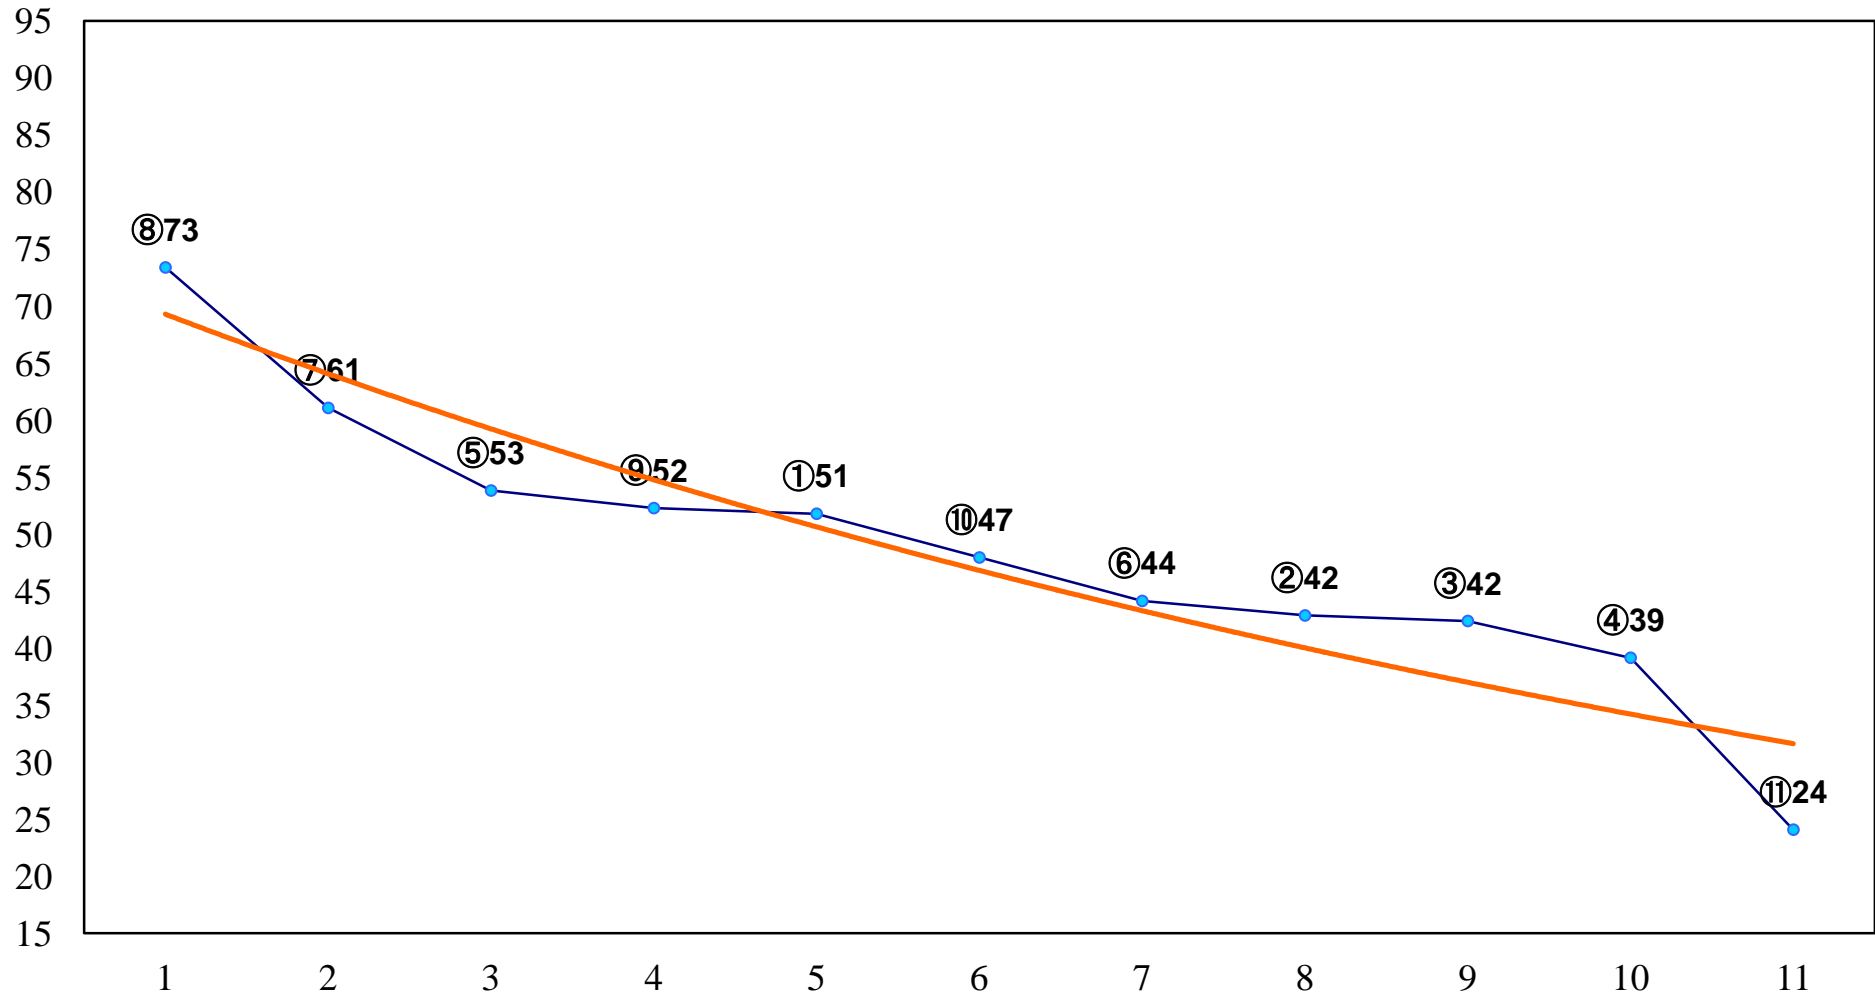

2014年06月20日(金) 船橋競馬 1R 11:40
ライラックデビュー2歳新馬ウ 左1000m

2014年06月20日(金) 船橋競馬 2R 12:15
ライラックデビュー2歳新馬イ 左1000m

2014年06月20日(金) 船橋競馬 3R 12:50
ライラックデビュー2歳新馬ア 左1000m

2014年06月20日(金) 船橋競馬 4R 13:25
C3一特選 左1600m

2014年06月20日(金) 船橋競馬 5R 14:00
3歳未出走未受賞 左1200m