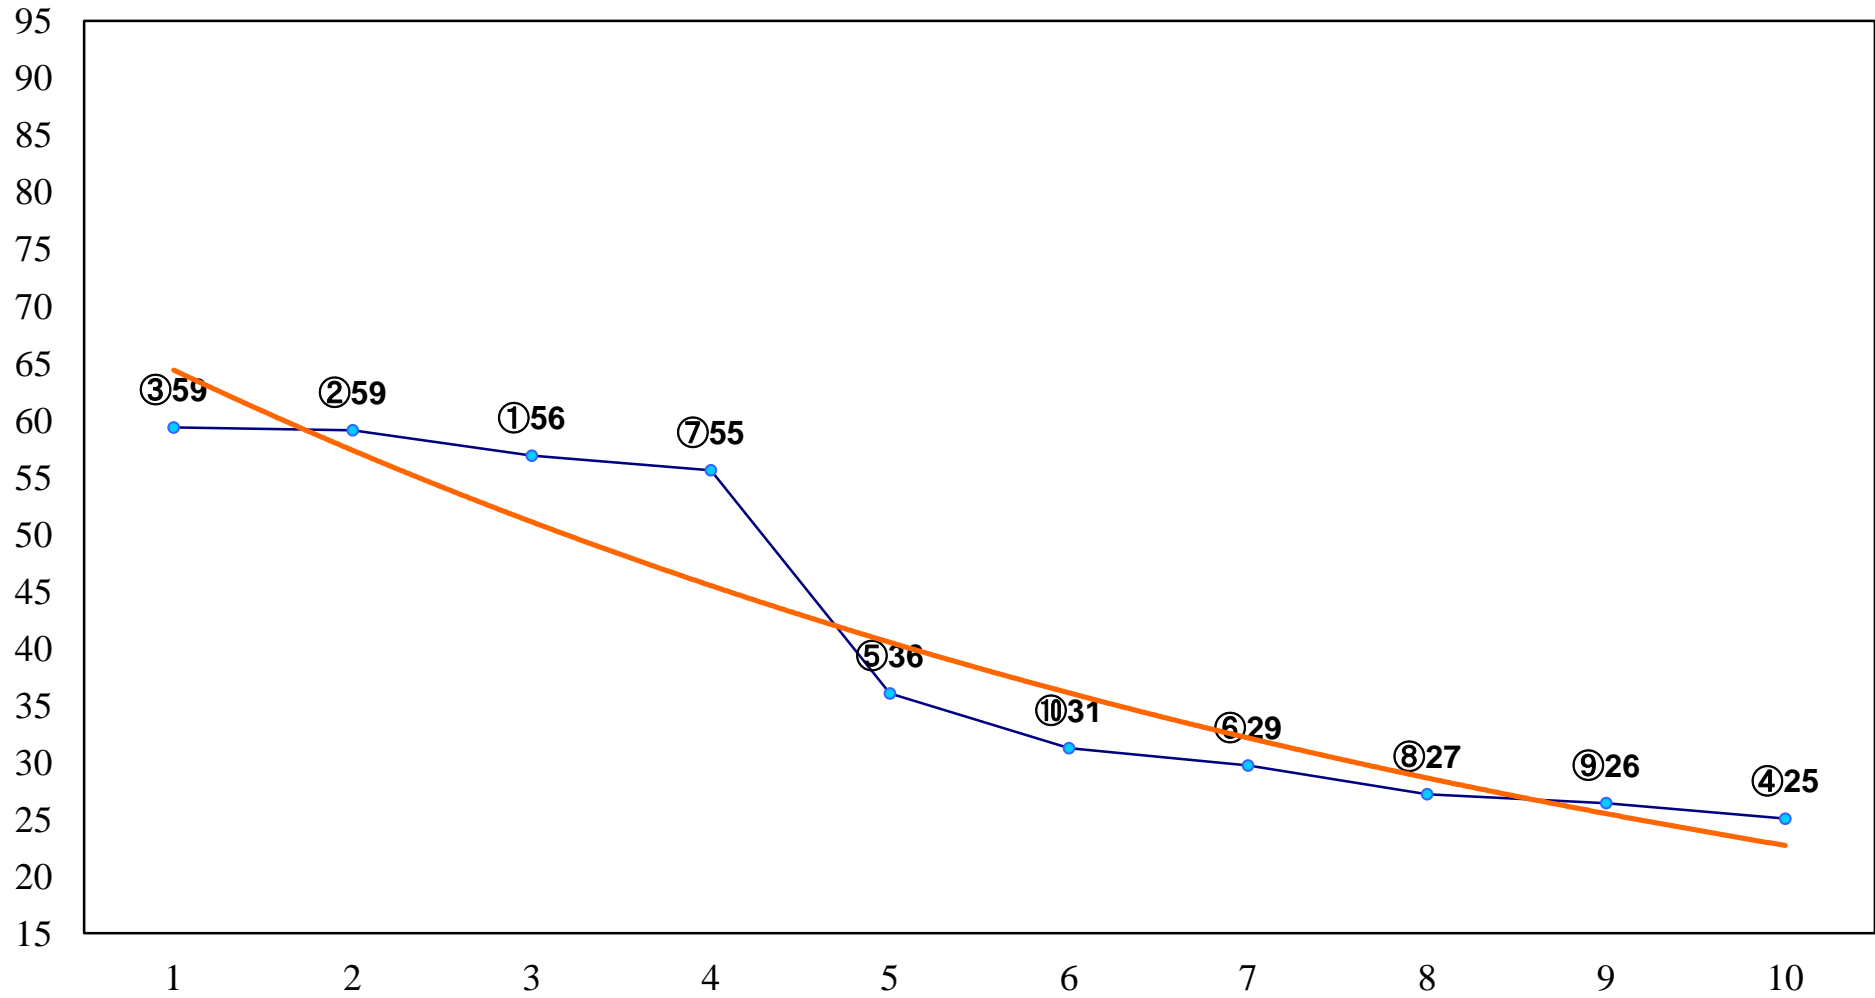

2014年06月20日(金) 船橋競馬 8R 15:45
コアジサシ賞C1C2選抜牝馬 左1200m