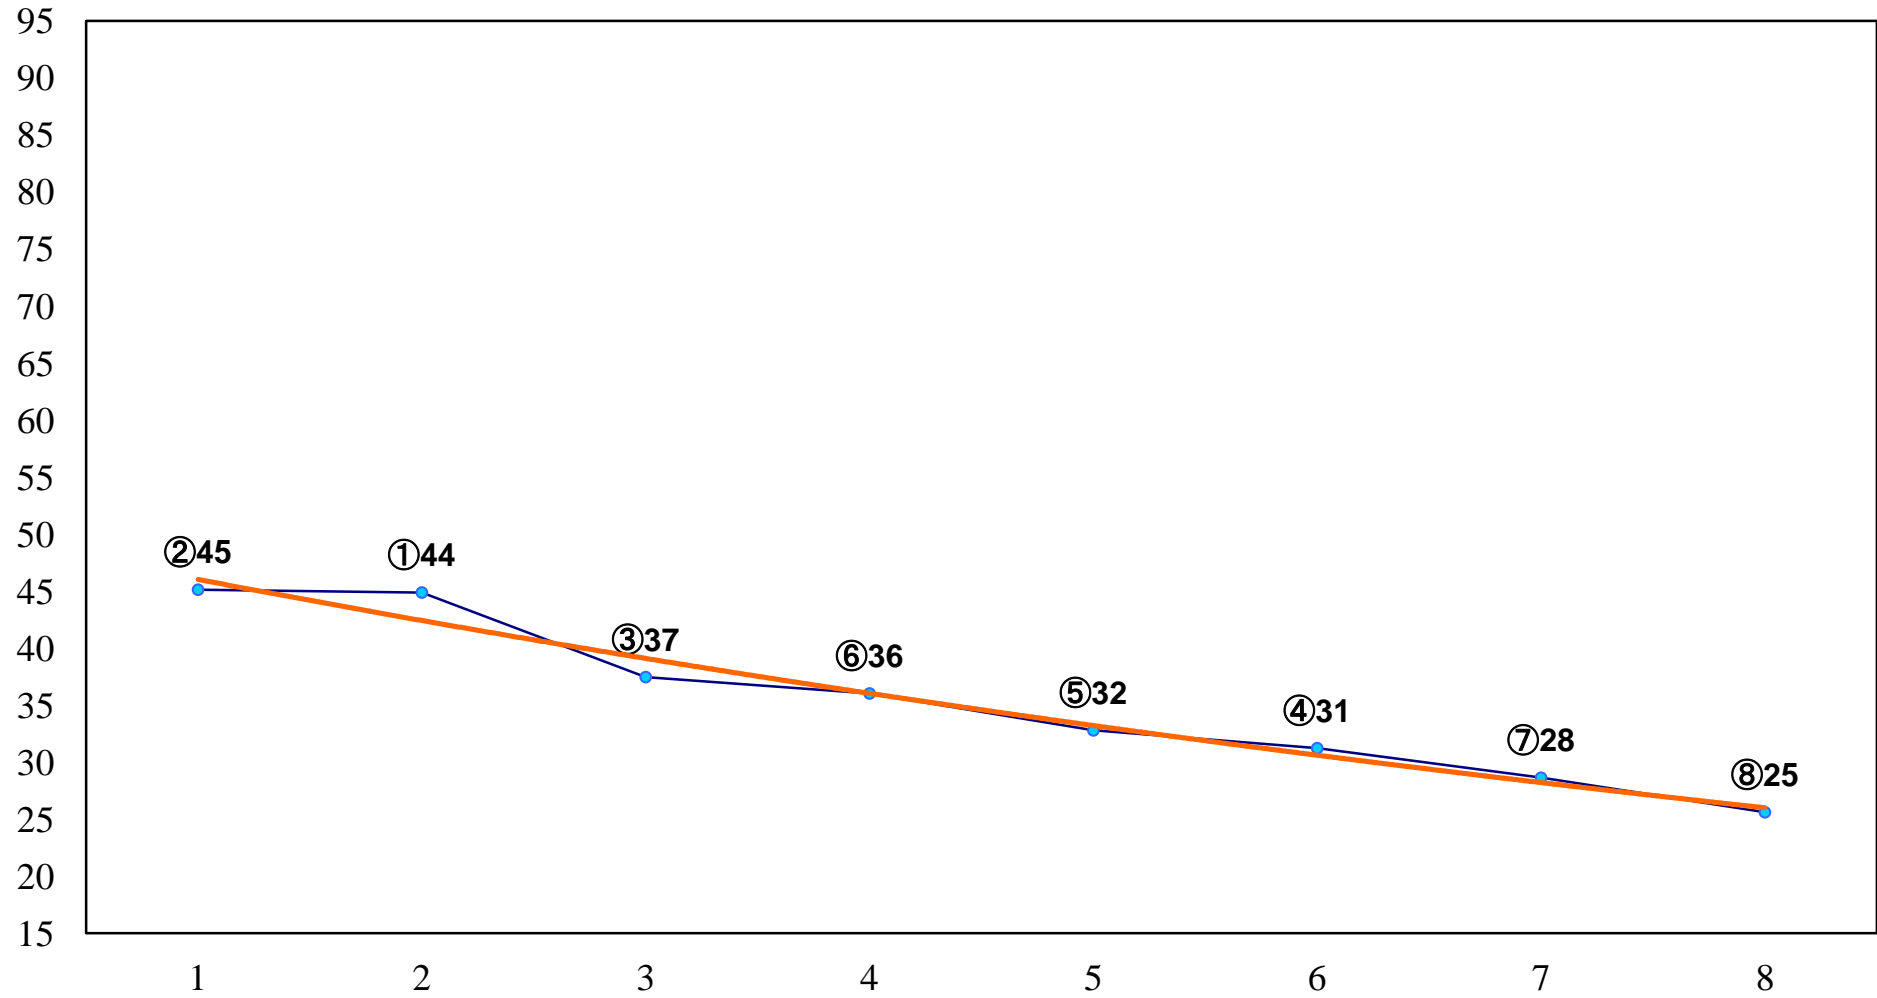

2014年06月20日(金) 船橋競馬 1R 11:40
ライラックデビュー2歳新馬ウ 左1000m

2014年06月20日(金) 船橋競馬 2R 12:15
ライラックデビュー2歳新馬イ 左1000m

2014年06月20日(金) 船橋競馬 3R 12:50
ライラックデビュー2歳新馬ア 左1000m

2014年06月20日(金) 船橋競馬 4R 13:25
C3一特選 左1600m

2014年06月20日(金) 船橋競馬 5R 14:00
3歳未出走未受賞 左1200m