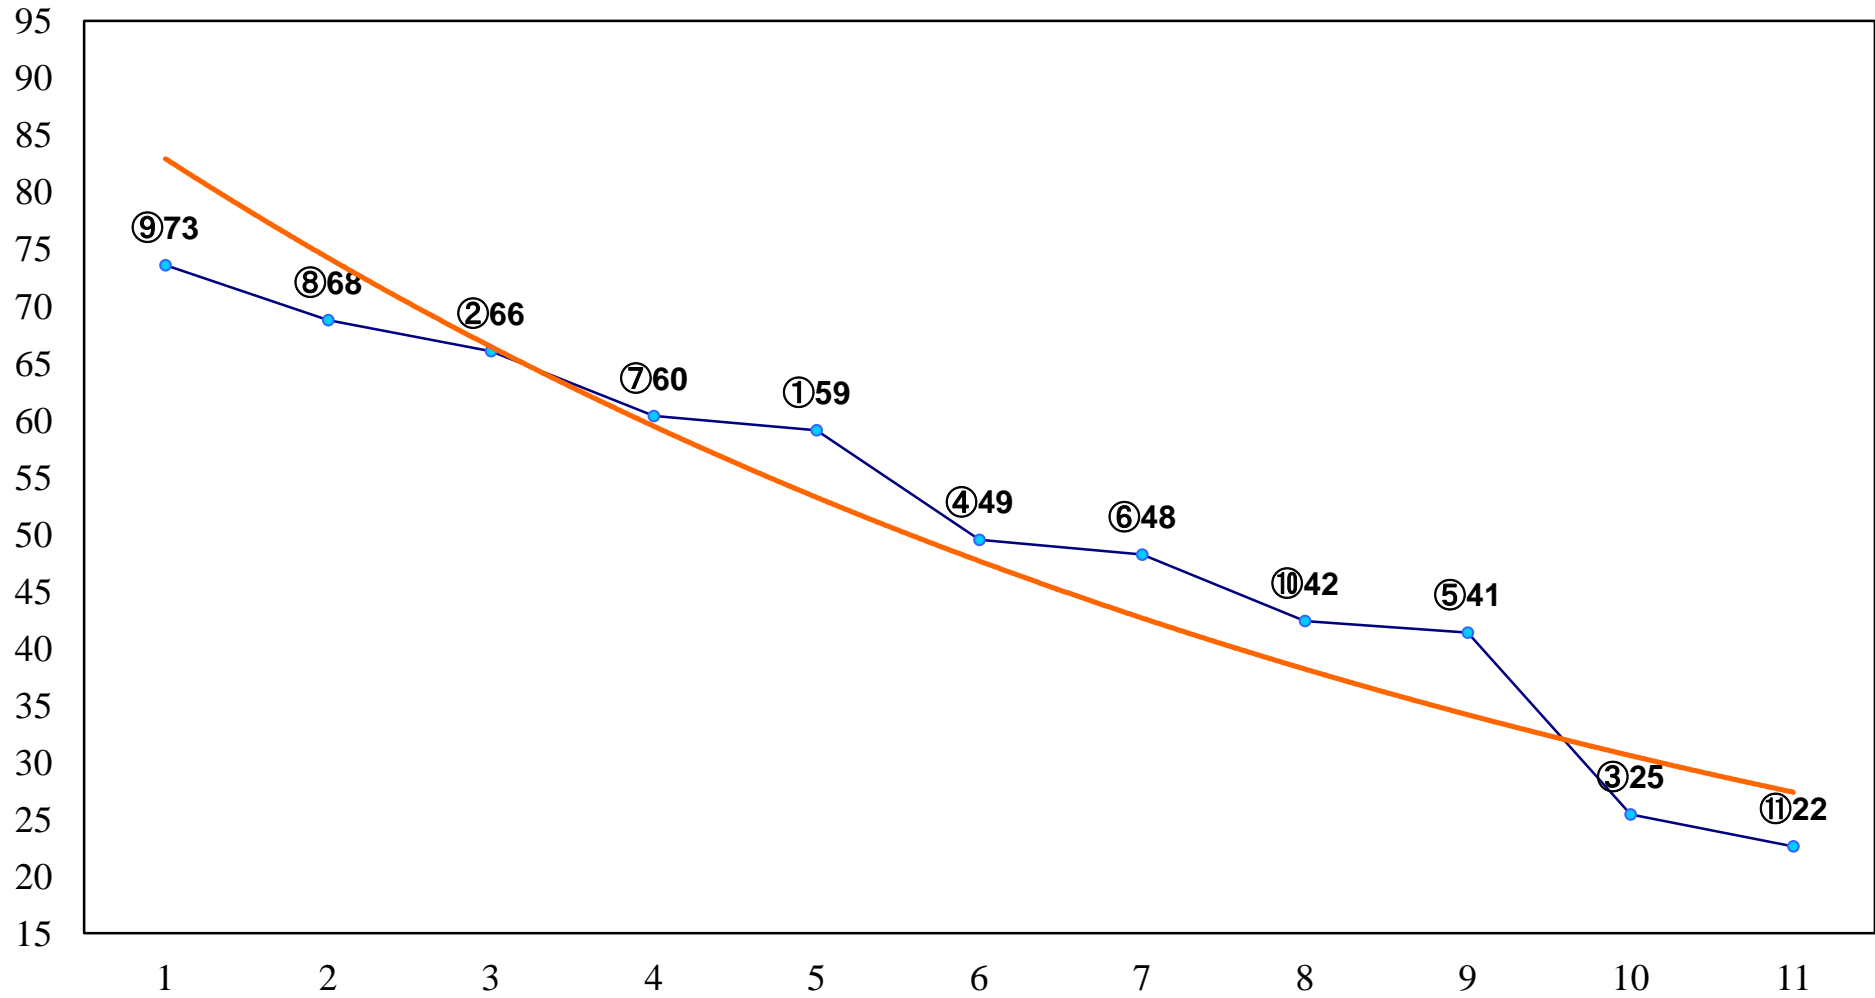

2014年06月20日(金) 船橋競馬 6R 14:35
C2十十一 左1500m