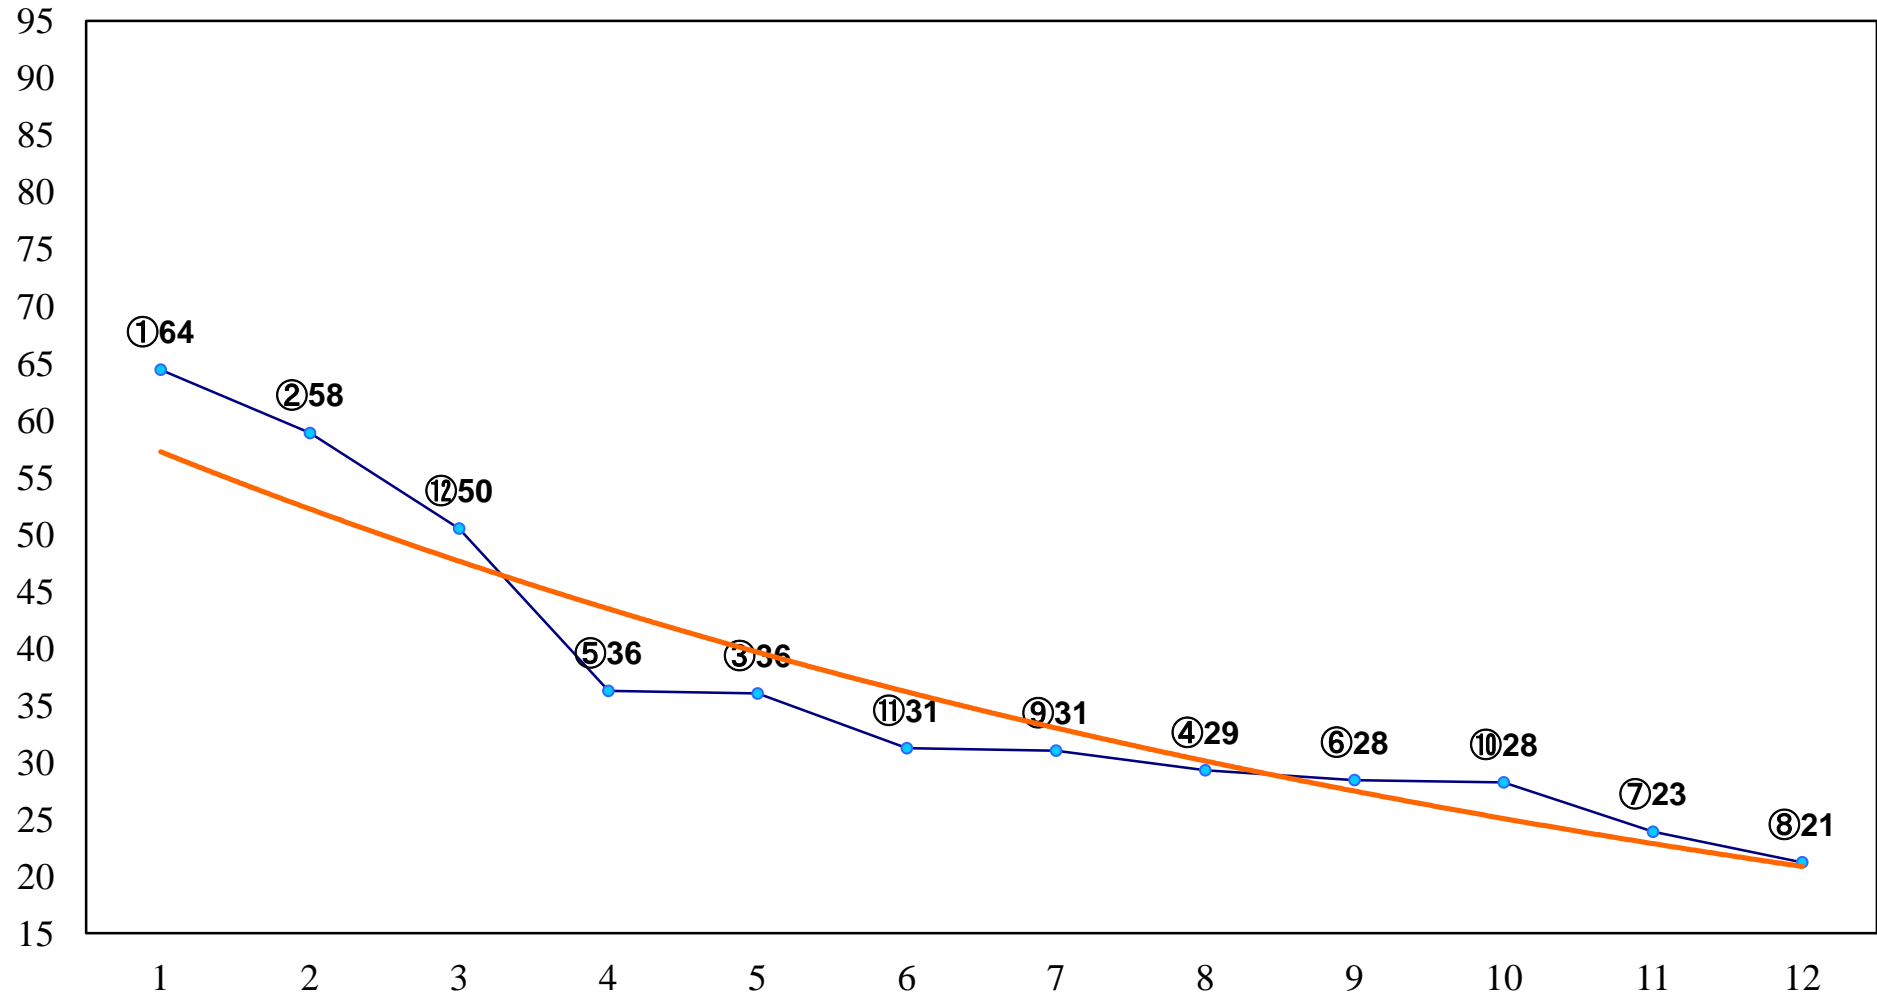

2014年06月20日(金) 船橋競馬 1R 11:40
ライラックデビュー2歳新馬ウ 左1000m

2014年06月20日(金) 船橋競馬 2R 12:15
ライラックデビュー2歳新馬イ 左1000m

2014年06月20日(金) 船橋競馬 3R 12:50
ライラックデビュー2歳新馬ア 左1000m

2014年06月20日(金) 船橋競馬 4R 13:25
C3一特選 左1600m

2014年06月20日(金) 船橋競馬 5R 14:00
3歳未出走未受賞 左1200m