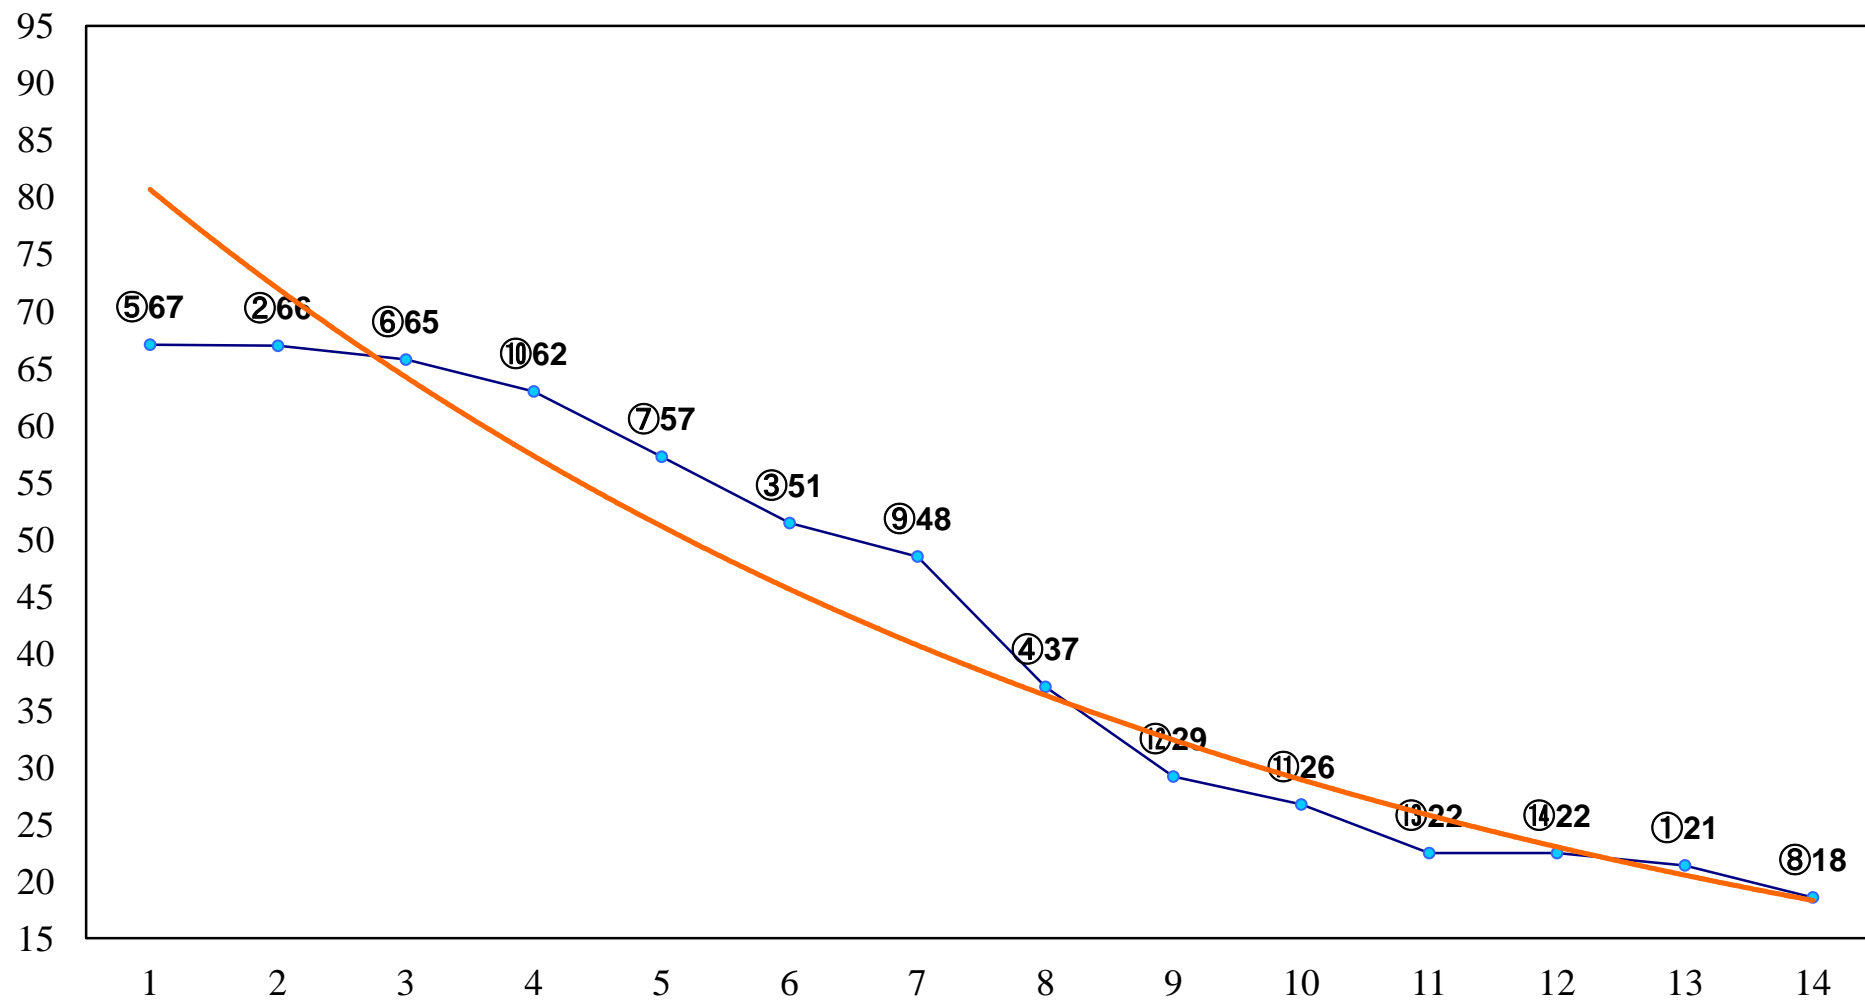

2014年06月25日(水) 大井競馬 6R 16:35
C2八九 右1400m