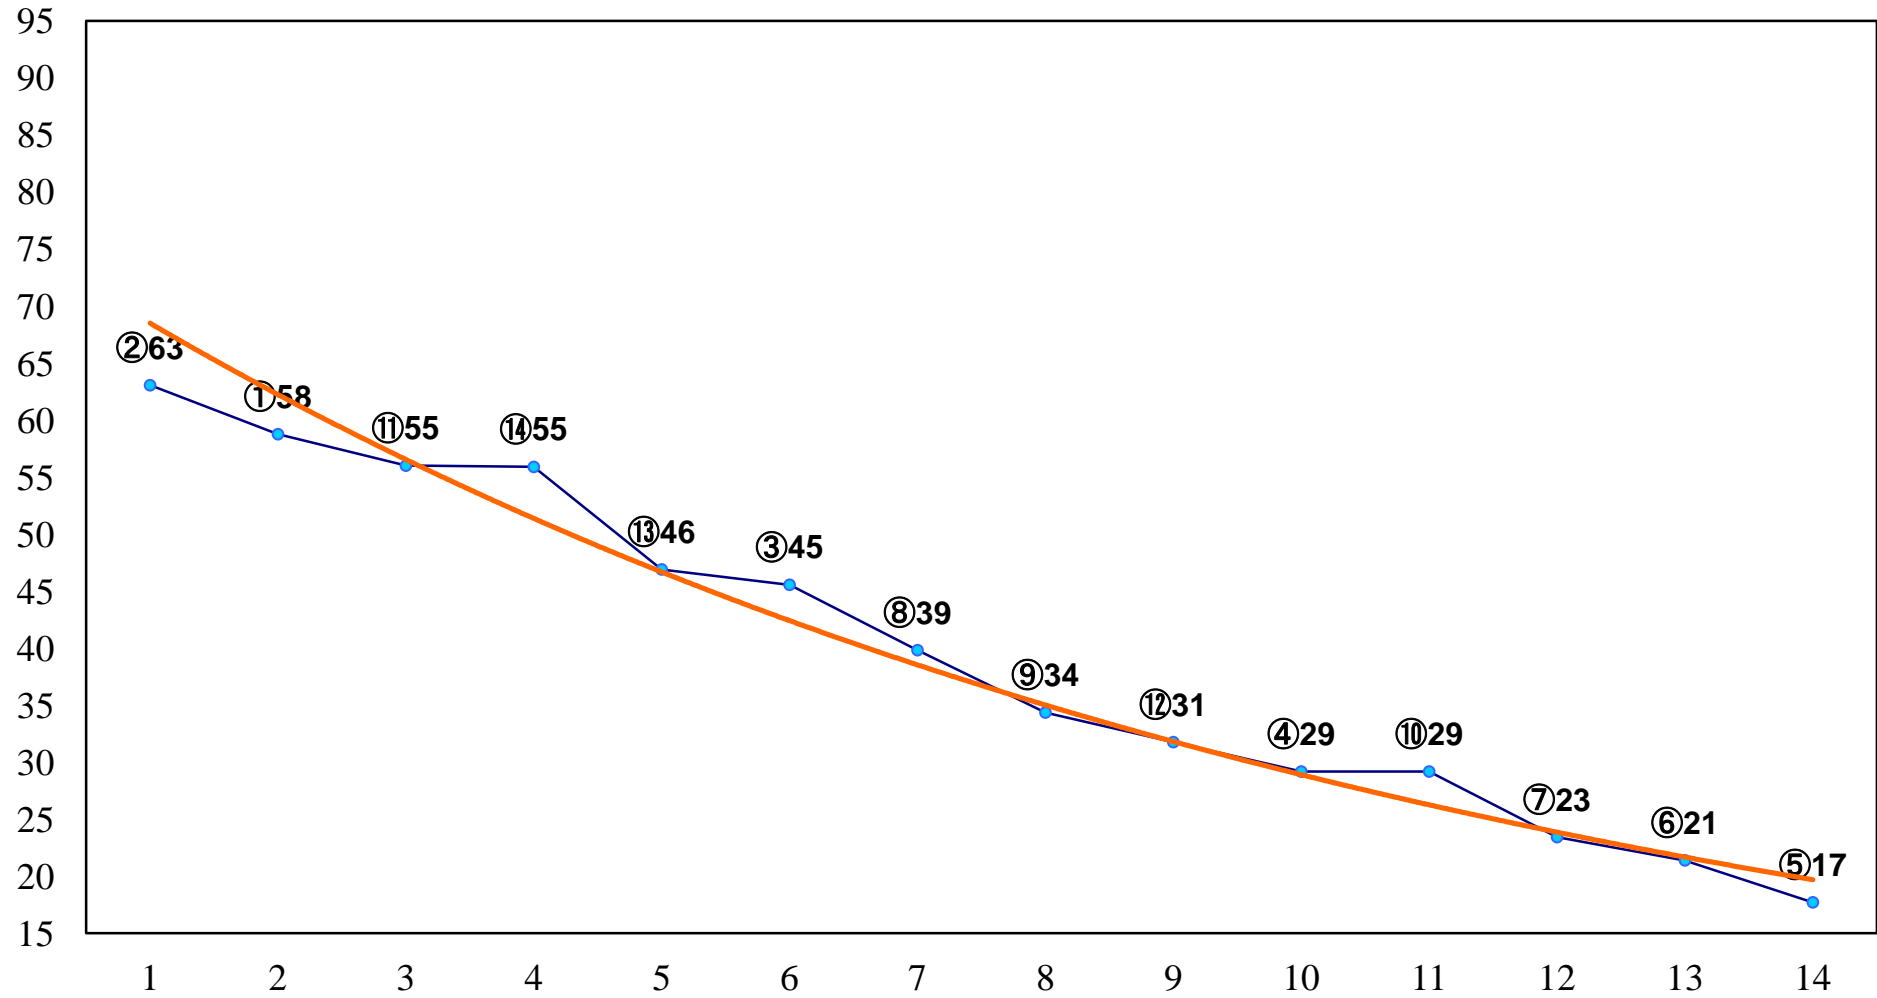

2014年06月25日(水) 大井競馬 7R 17:05
C2八九 右1600m