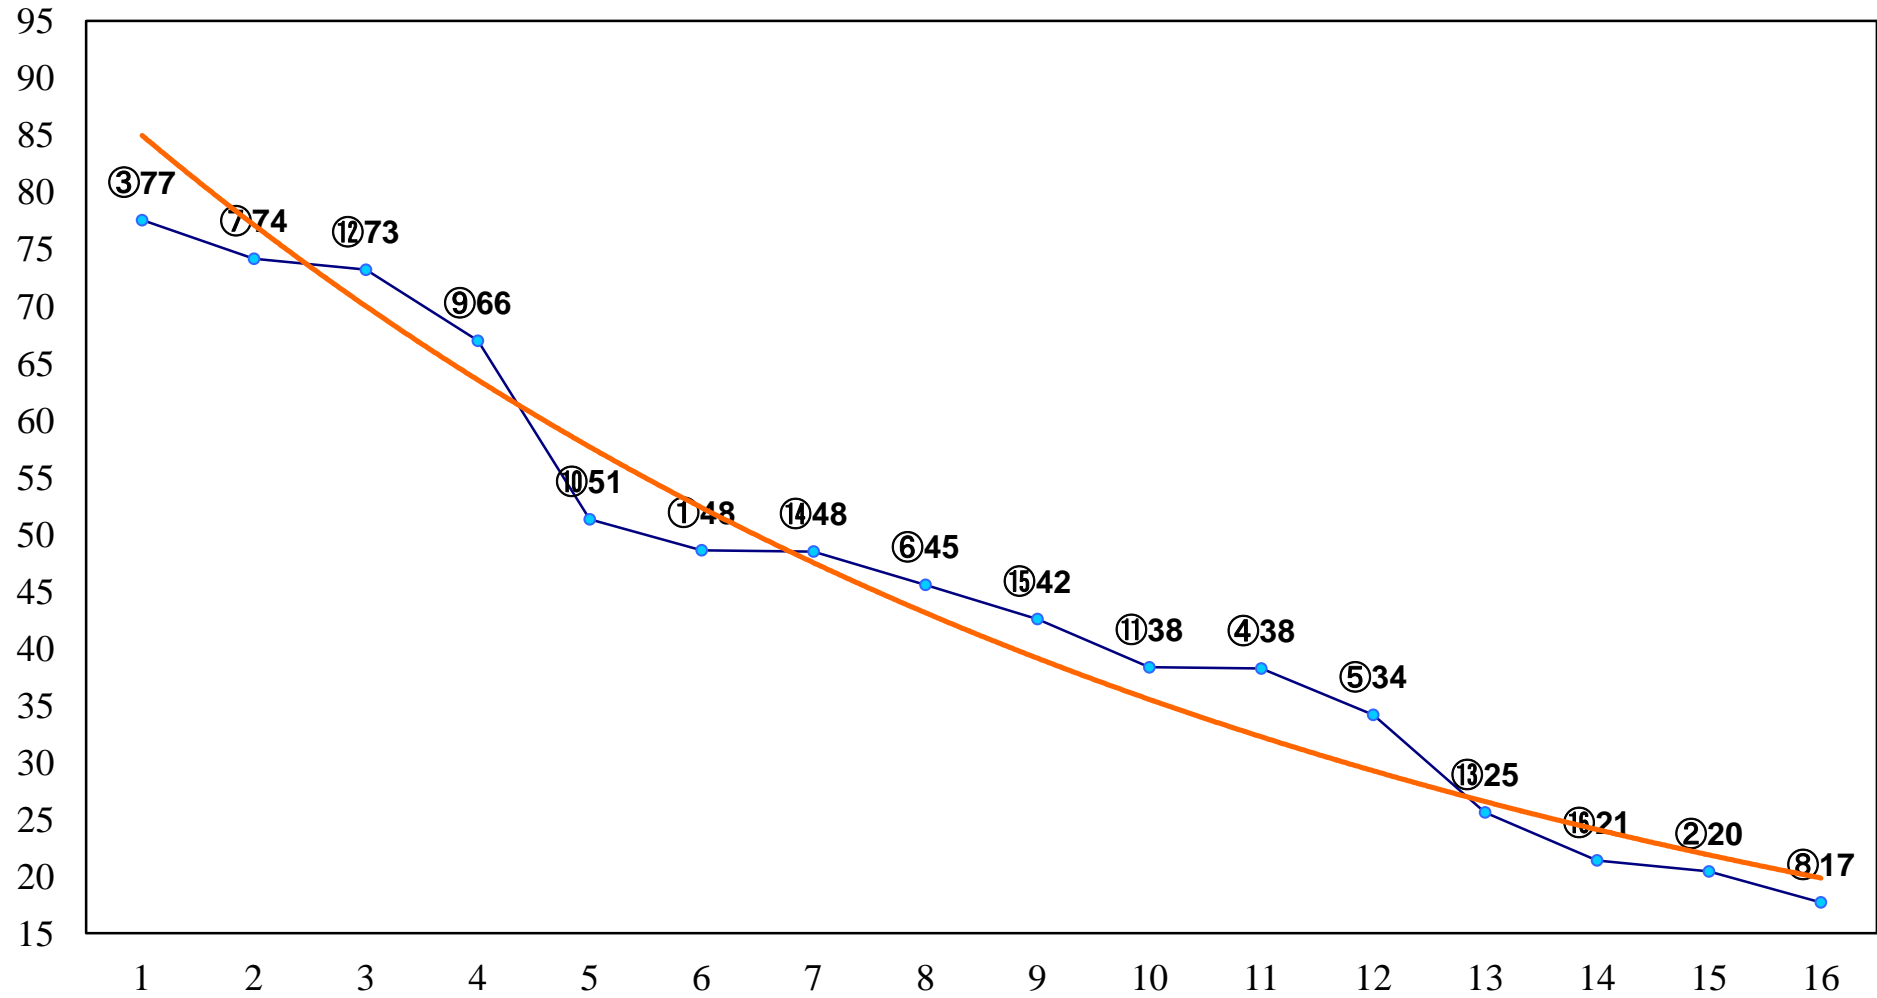

2014年06月25日(水) 大井競馬 11R 19:25
パール賞B1二B2二選抜特別 右1200m