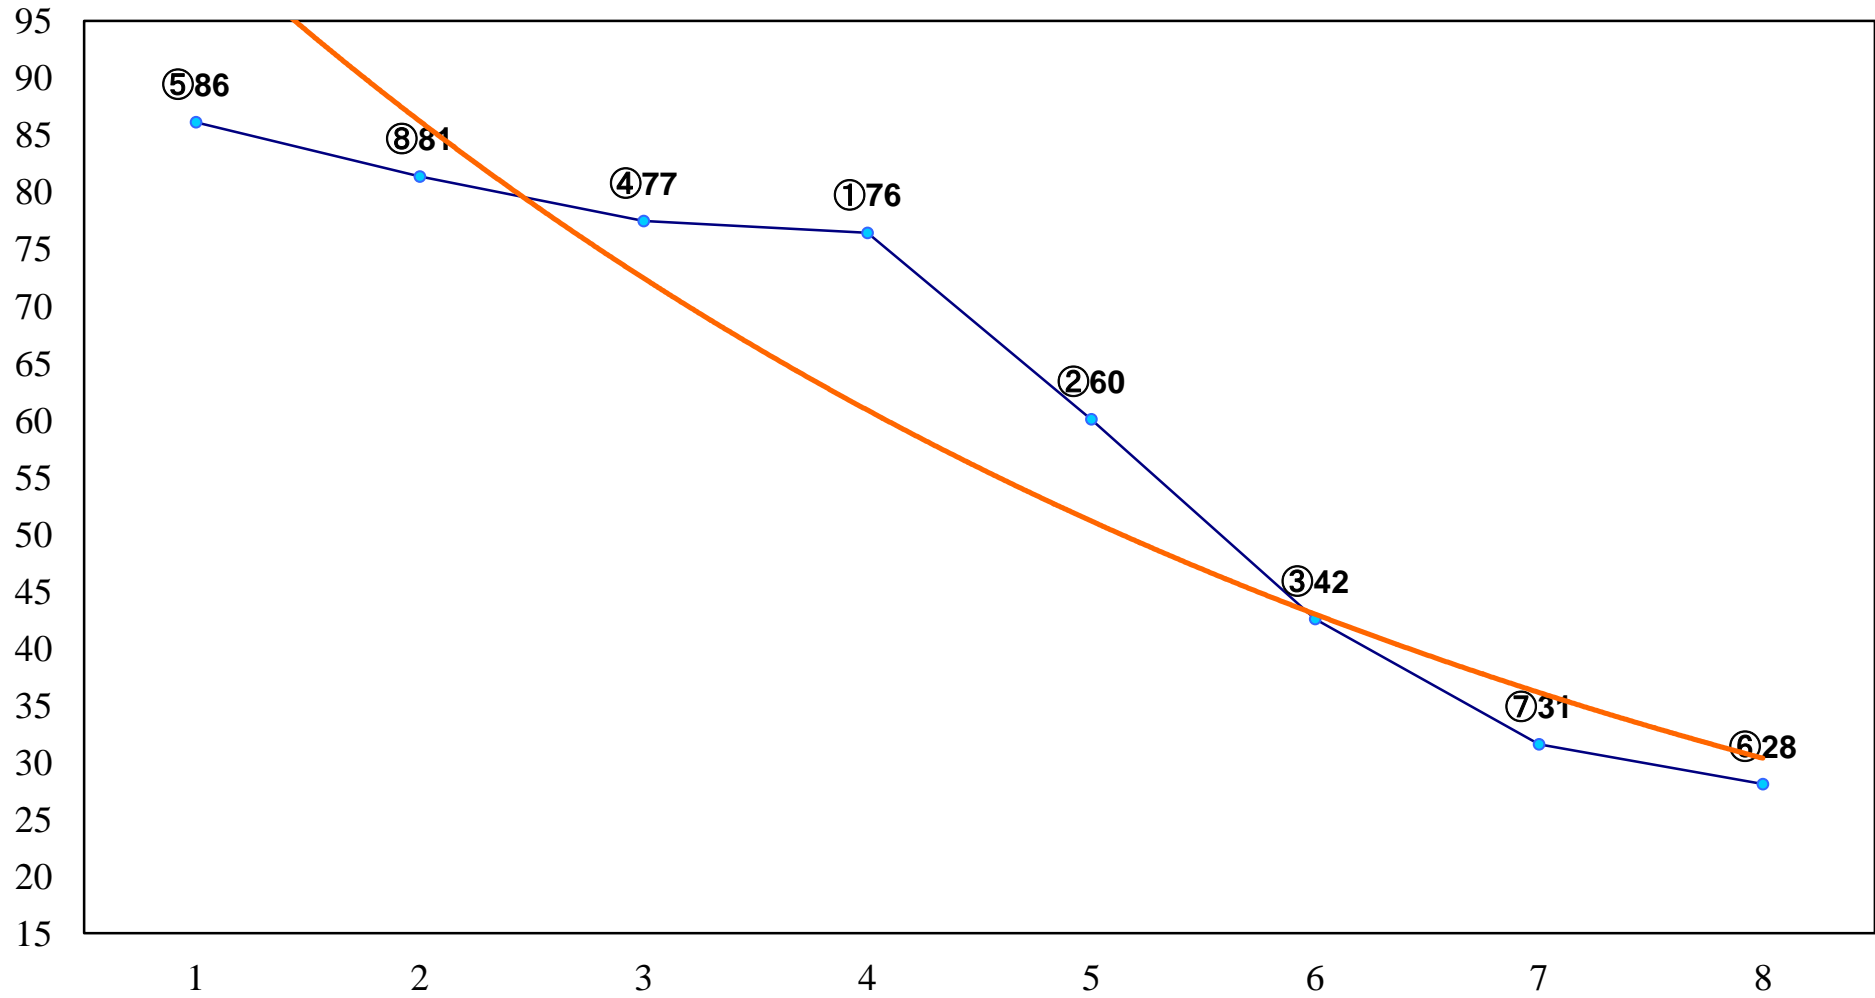

2014年06月25日(水) 大井競馬 1R 14:05  
3歳160万円以下 右1200m

2014年06月25日(水) 大井競馬 2R 14:35  
3歳160万円以下 右1500m

2014年06月25日(水) 大井競馬 3R 15:05  
C3五六 右1200m

2014年06月25日(水) 大井競馬 4R 15:35  
C3五六 右1600m

2014年06月25日(水) 大井競馬 5R 16:05  
C1五六 右1200m