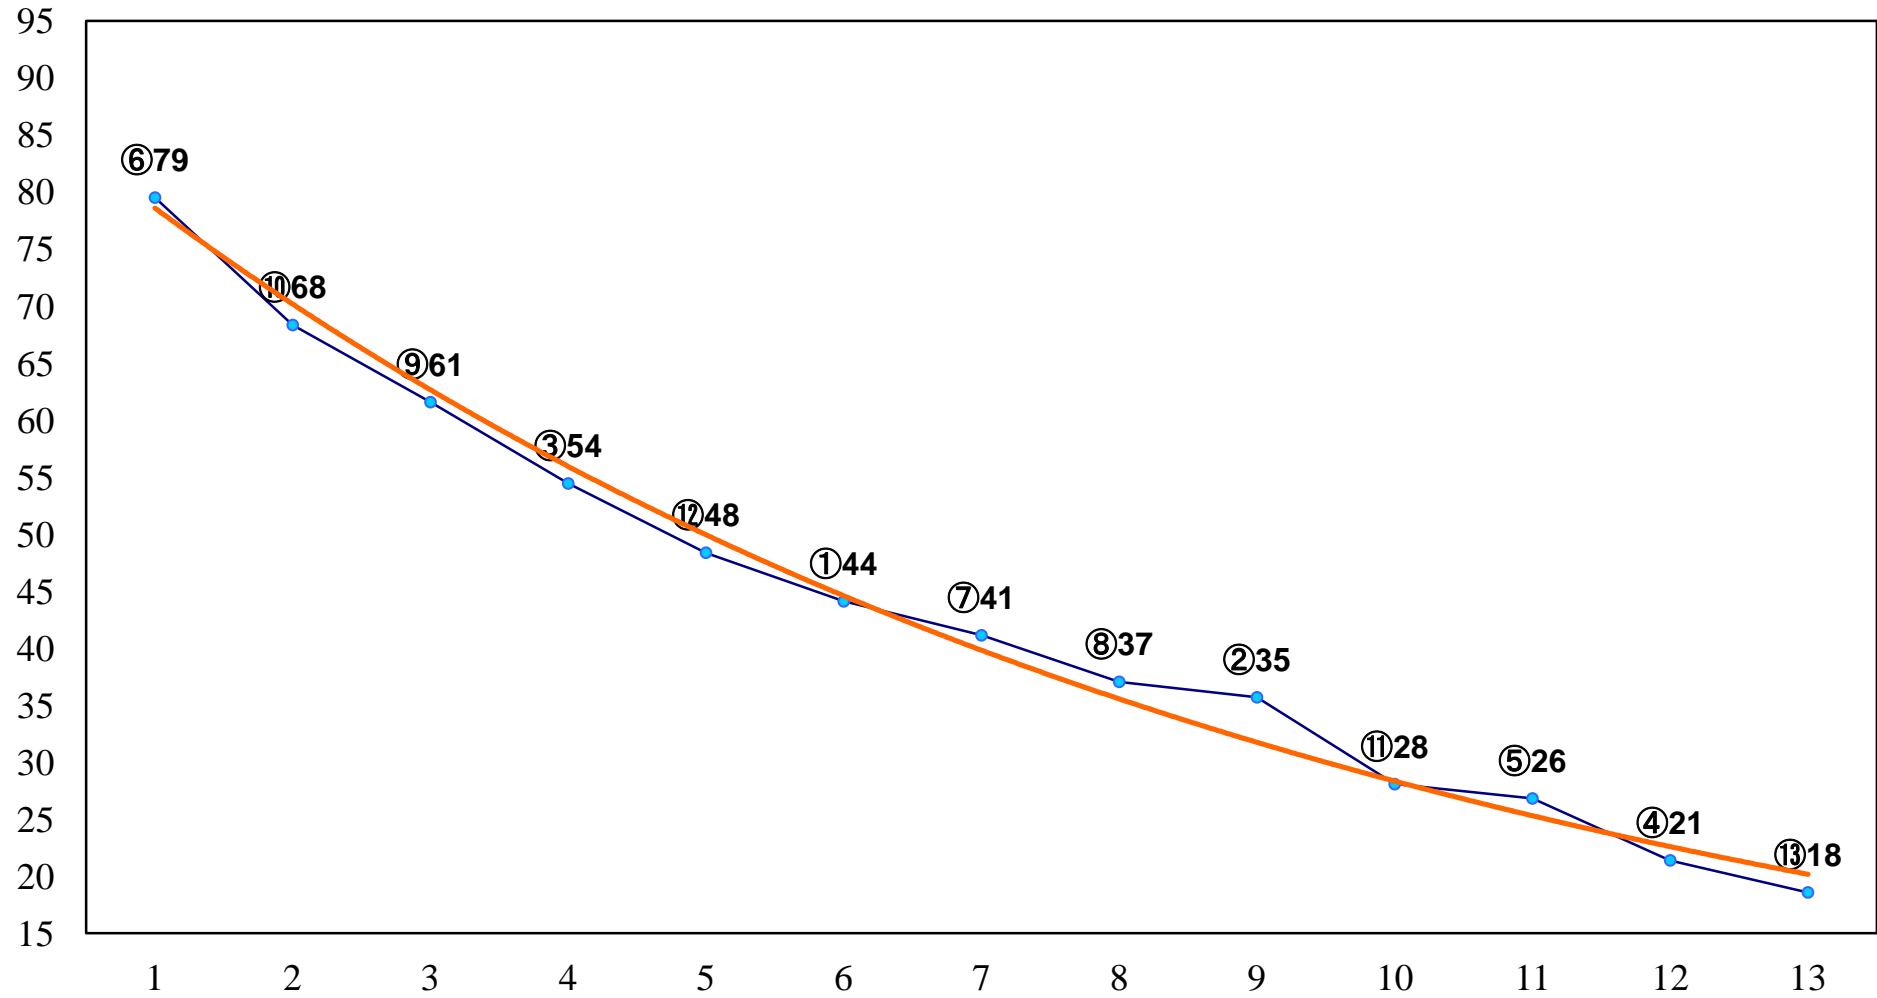

2014年06月25日(水) 大井競馬 1R 14:05  
3歳160万円以下 右1200m

2014年06月25日(水) 大井競馬 2R 14:35  
3歳160万円以下 右1500m

2014年06月25日(水) 大井競馬 3R 15:05  
C3五六 右1200m

2014年06月25日(水) 大井競馬 4R 15:35  
C3五六 右1600m

2014年06月25日(水) 大井競馬 5R 16:05  
C1五六 右1200m