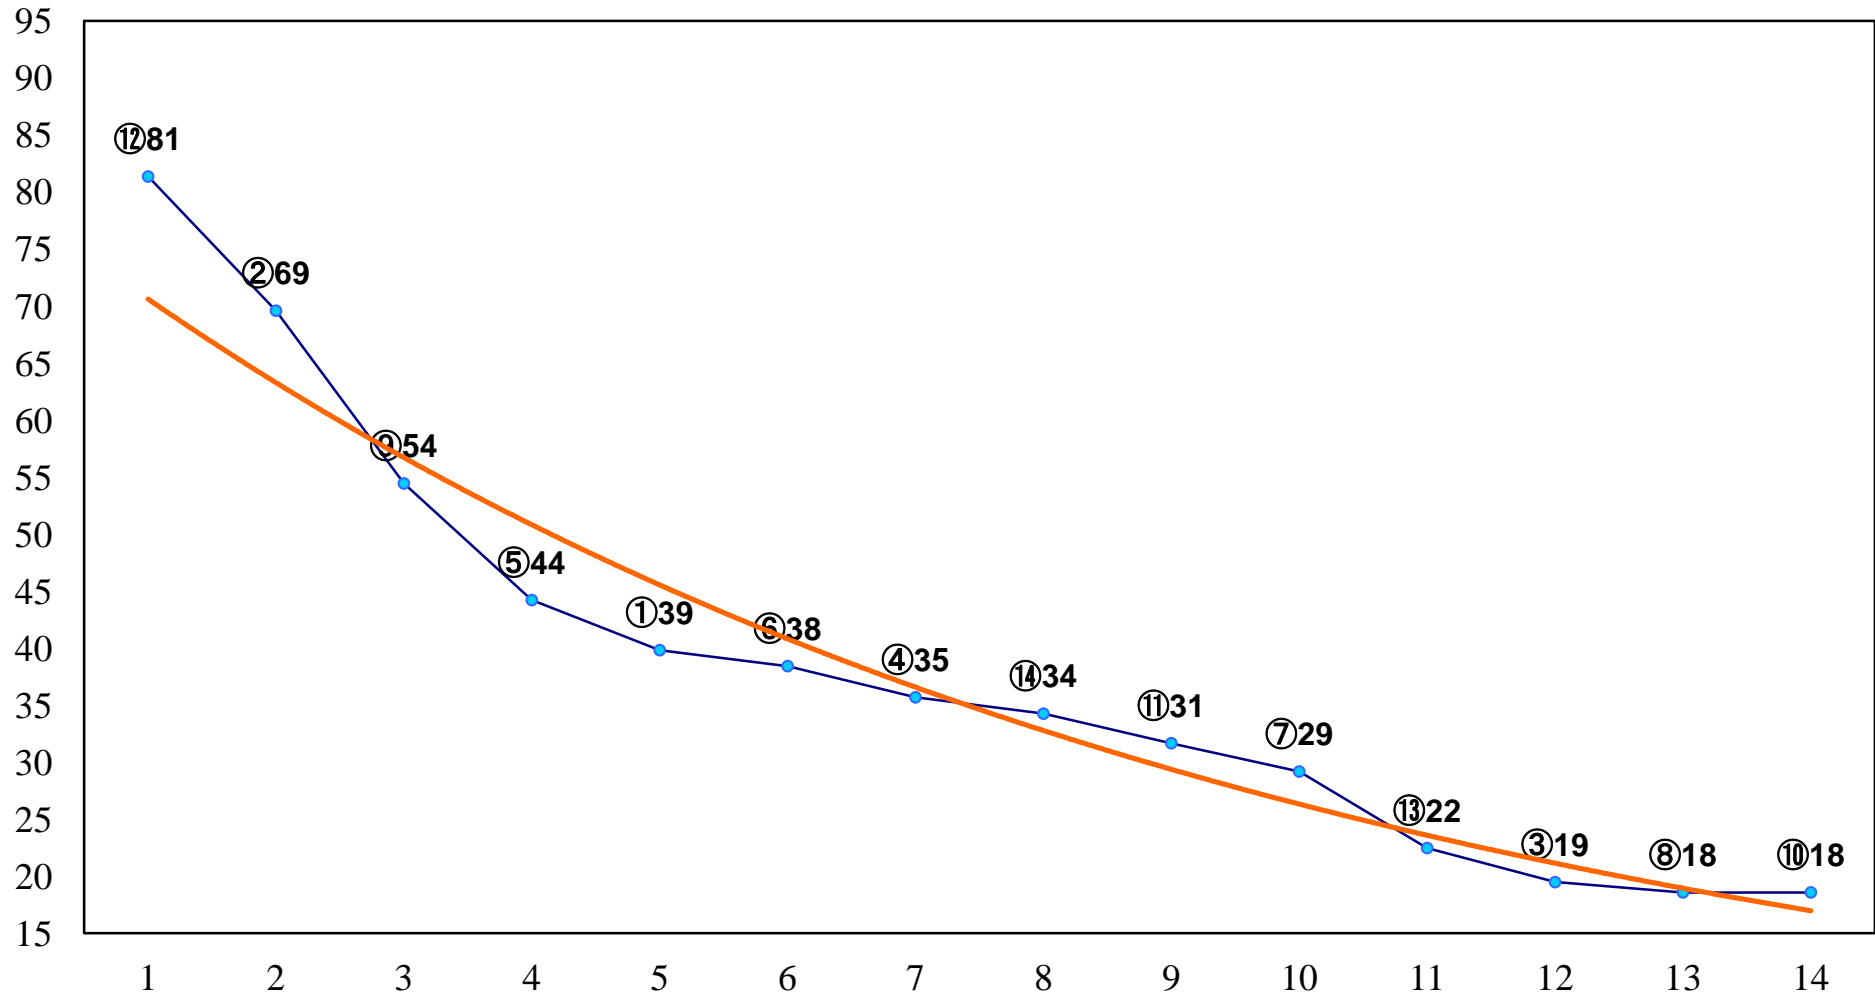

2014年06月25日(水) 大井競馬 1R 14:05  
3歳160万円以下 右1200m

2014年06月25日(水) 大井競馬 2R 14:35  
3歳160万円以下 右1500m

2014年06月25日(水) 大井競馬 3R 15:05  
C3五六 右1200m

2014年06月25日(水) 大井競馬 4R 15:35  
C3五六 右1600m

2014年06月25日(水) 大井競馬 5R 16:05  
C1五六 右1200m