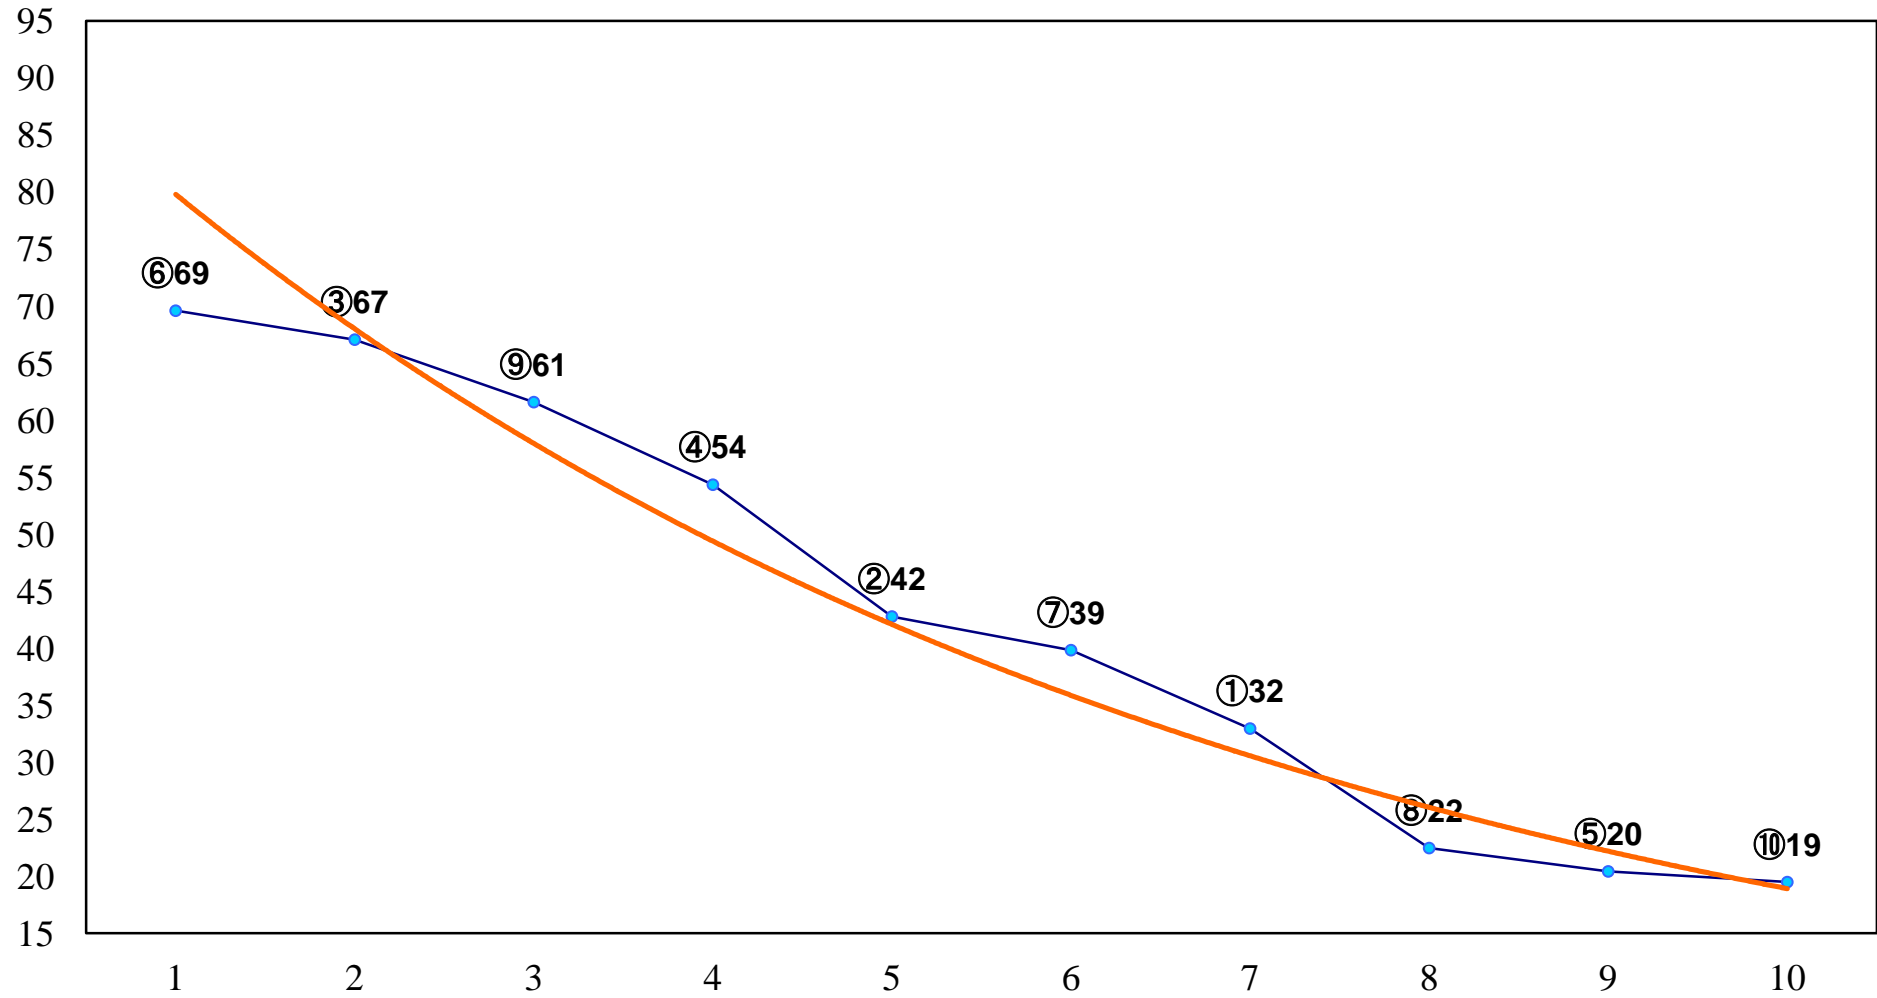

2014年06月25日(水) 大井競馬 6R 16:35  
C2八九 右1400m

2014年06月25日(水) 大井競馬 7R 17:05  
C2八九 右1600m

2014年06月25日(水) 大井競馬 8R 17:35  
C1五六 右1600m

2014年06月25日(水) 大井競馬 9R 18:10  
J交 フォーチュナイトあじさい特別3歳選 右1800m

2014年06月25日(水) 大井競馬 10R 18:45  
りゅう座特別C1三選抜 右1400m