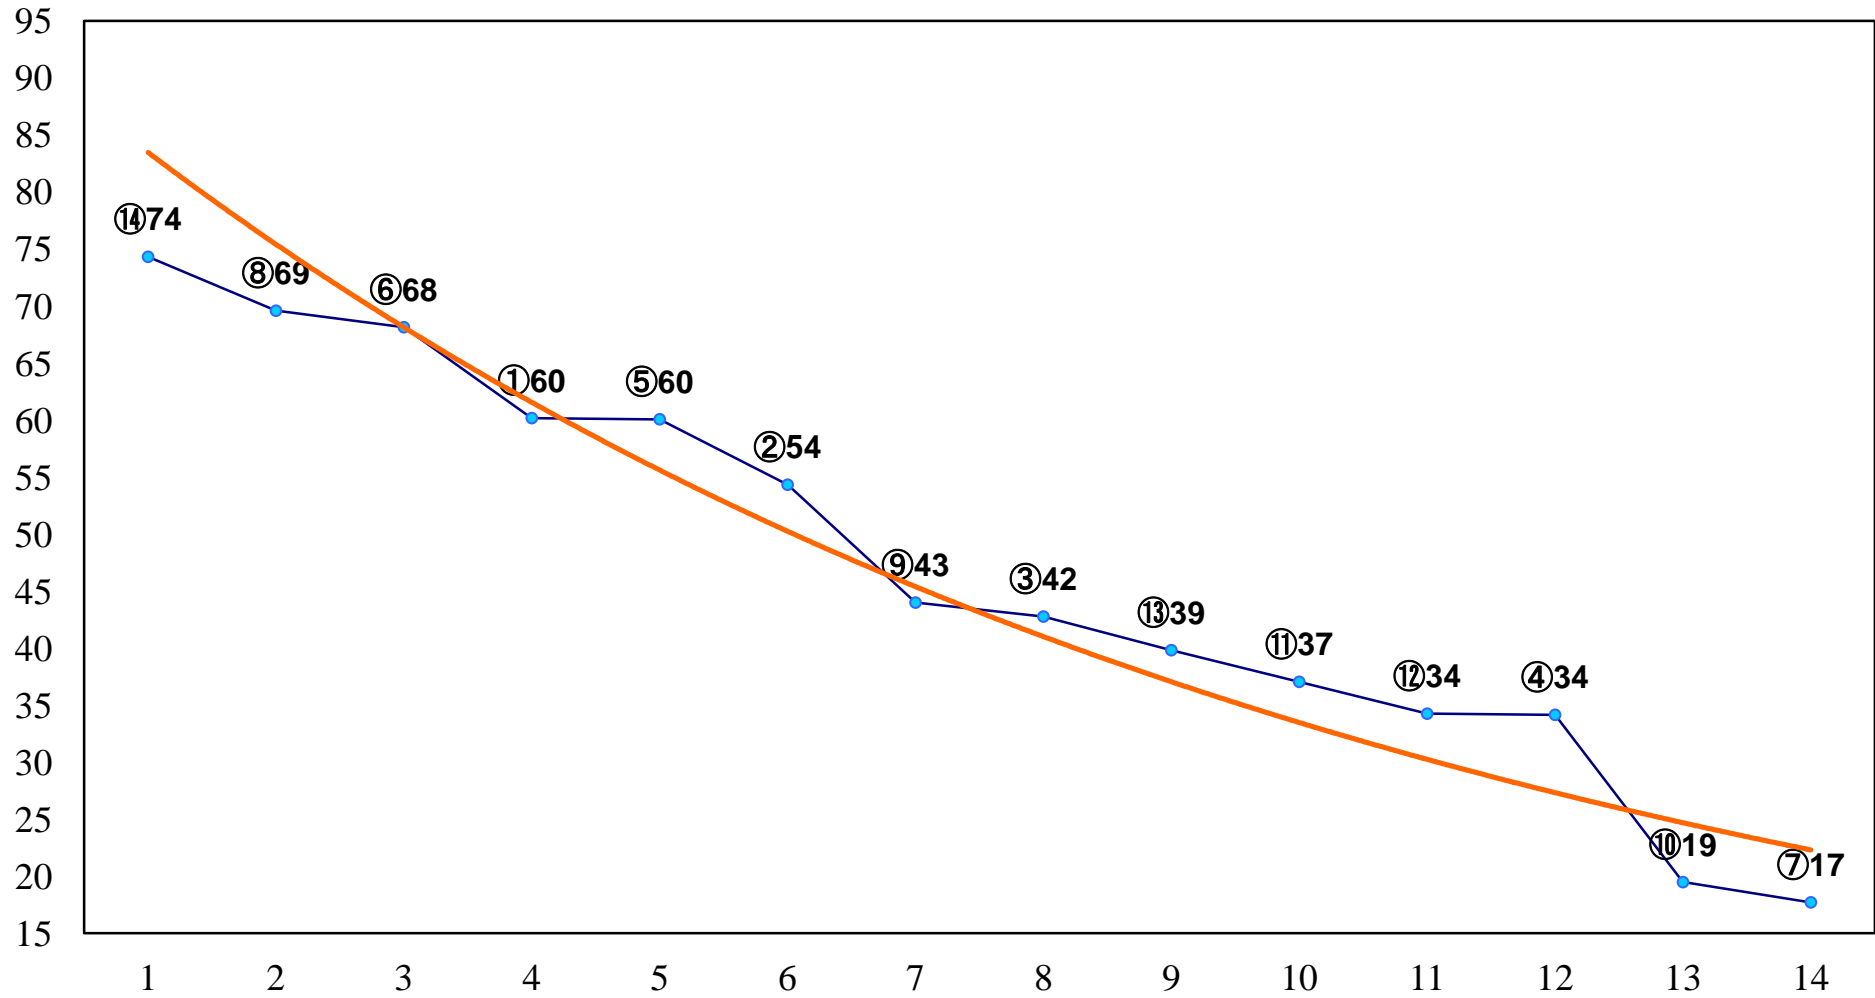

2014年06月25日(水) 大井競馬 8R 17:35
C1五六 右1600m