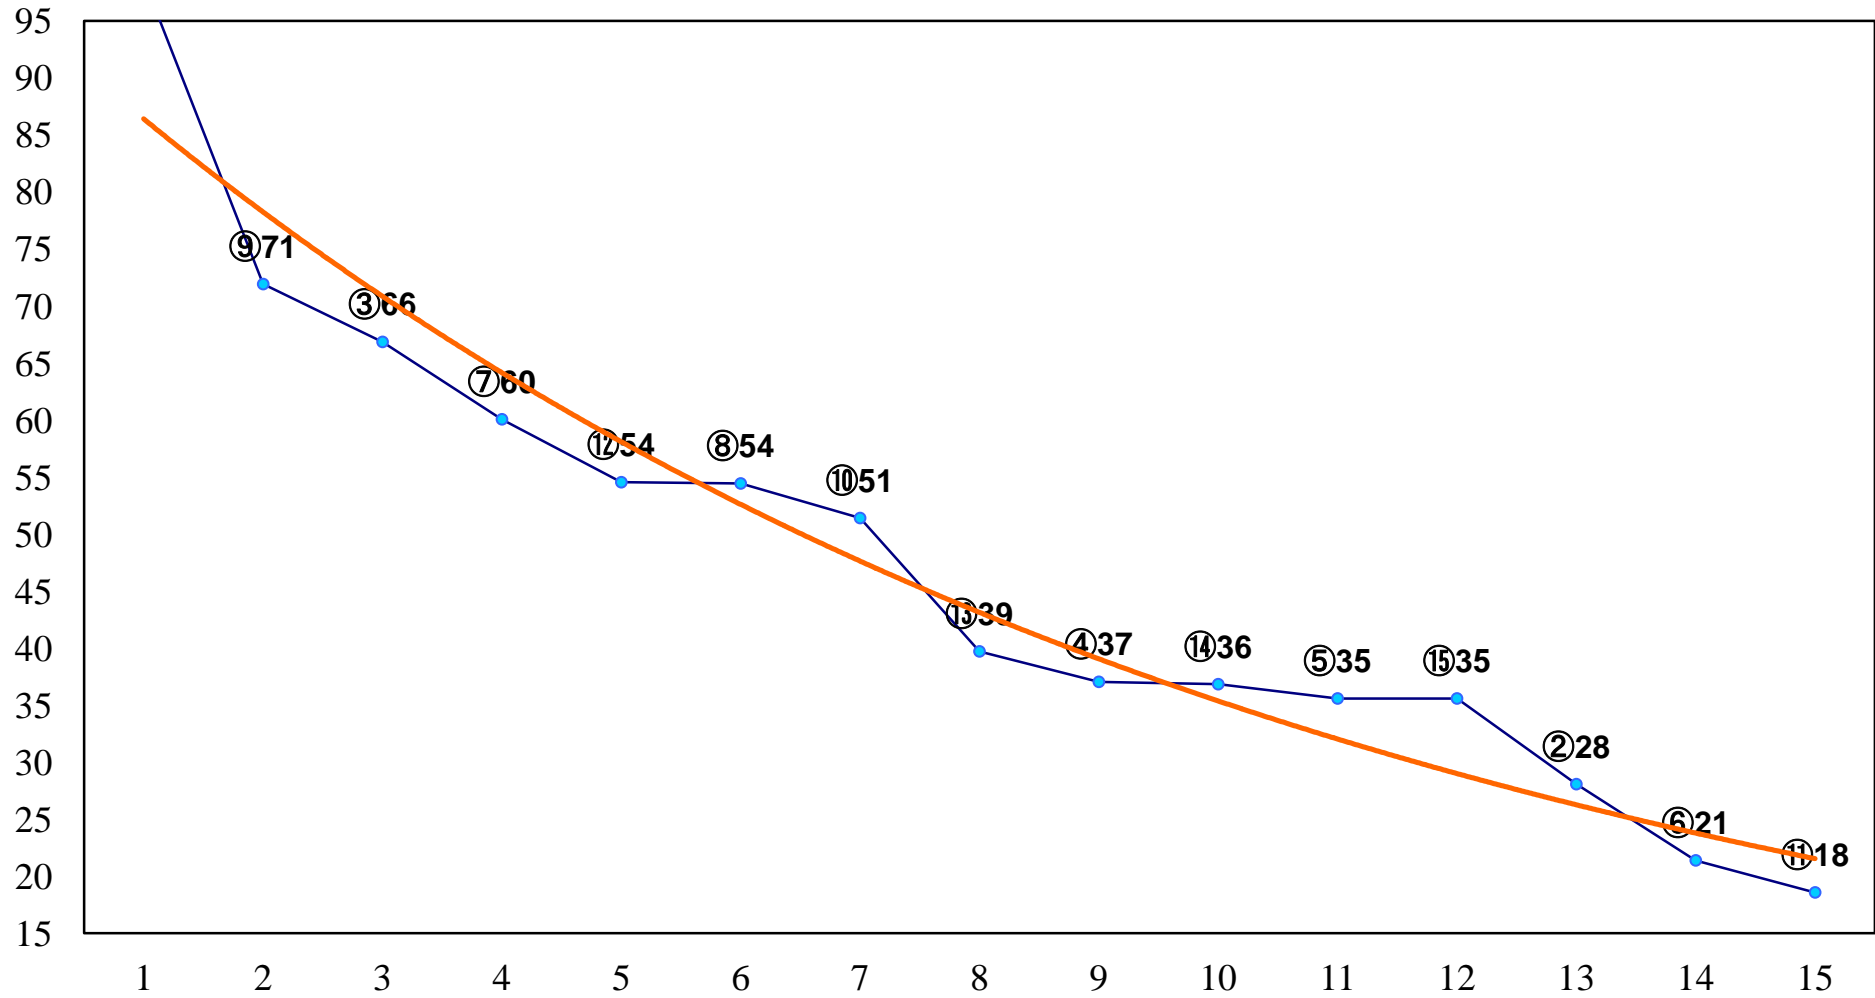

2014年06月25日(水) 大井競馬 6R 16:35  
C2八九 右1400m

2014年06月25日(水) 大井競馬 7R 17:05  
C2八九 右1600m

2014年06月25日(水) 大井競馬 8R 17:35  
C1五六 右1600m

2014年06月25日(水) 大井競馬 9R 18:10  
J交 フォーチュナイトあじさい特別3歳選 右1800m

2014年06月25日(水) 大井競馬 10R 18:45  
りゅう座特別C1三選抜 右1400m