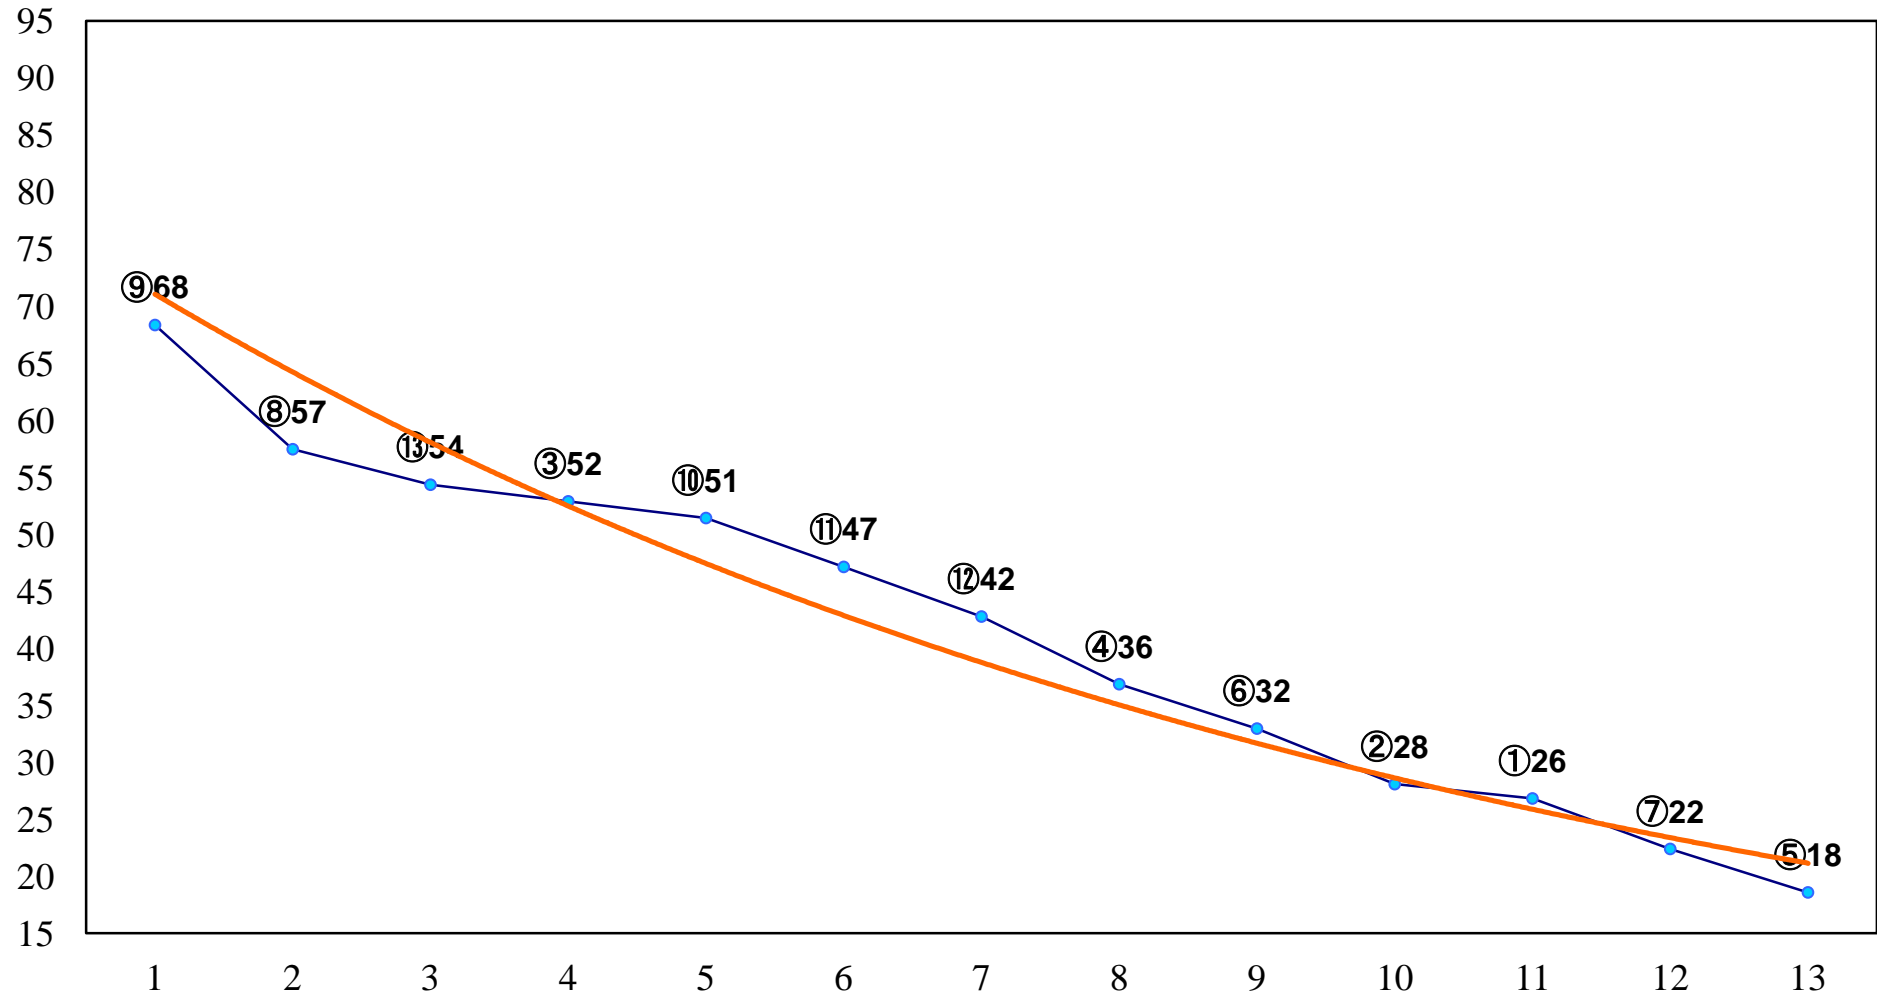

2014年06月25日(水) 大井競馬 1R 14:05  
3歳160万円以下 右1200m

2014年06月25日(水) 大井競馬 2R 14:35  
3歳160万円以下 右1500m

2014年06月25日(水) 大井競馬 3R 15:05  
C3五六 右1200m

2014年06月25日(水) 大井競馬 4R 15:35  
C3五六 右1600m

2014年06月25日(水) 大井競馬 5R 16:05  
C1五六 右1200m