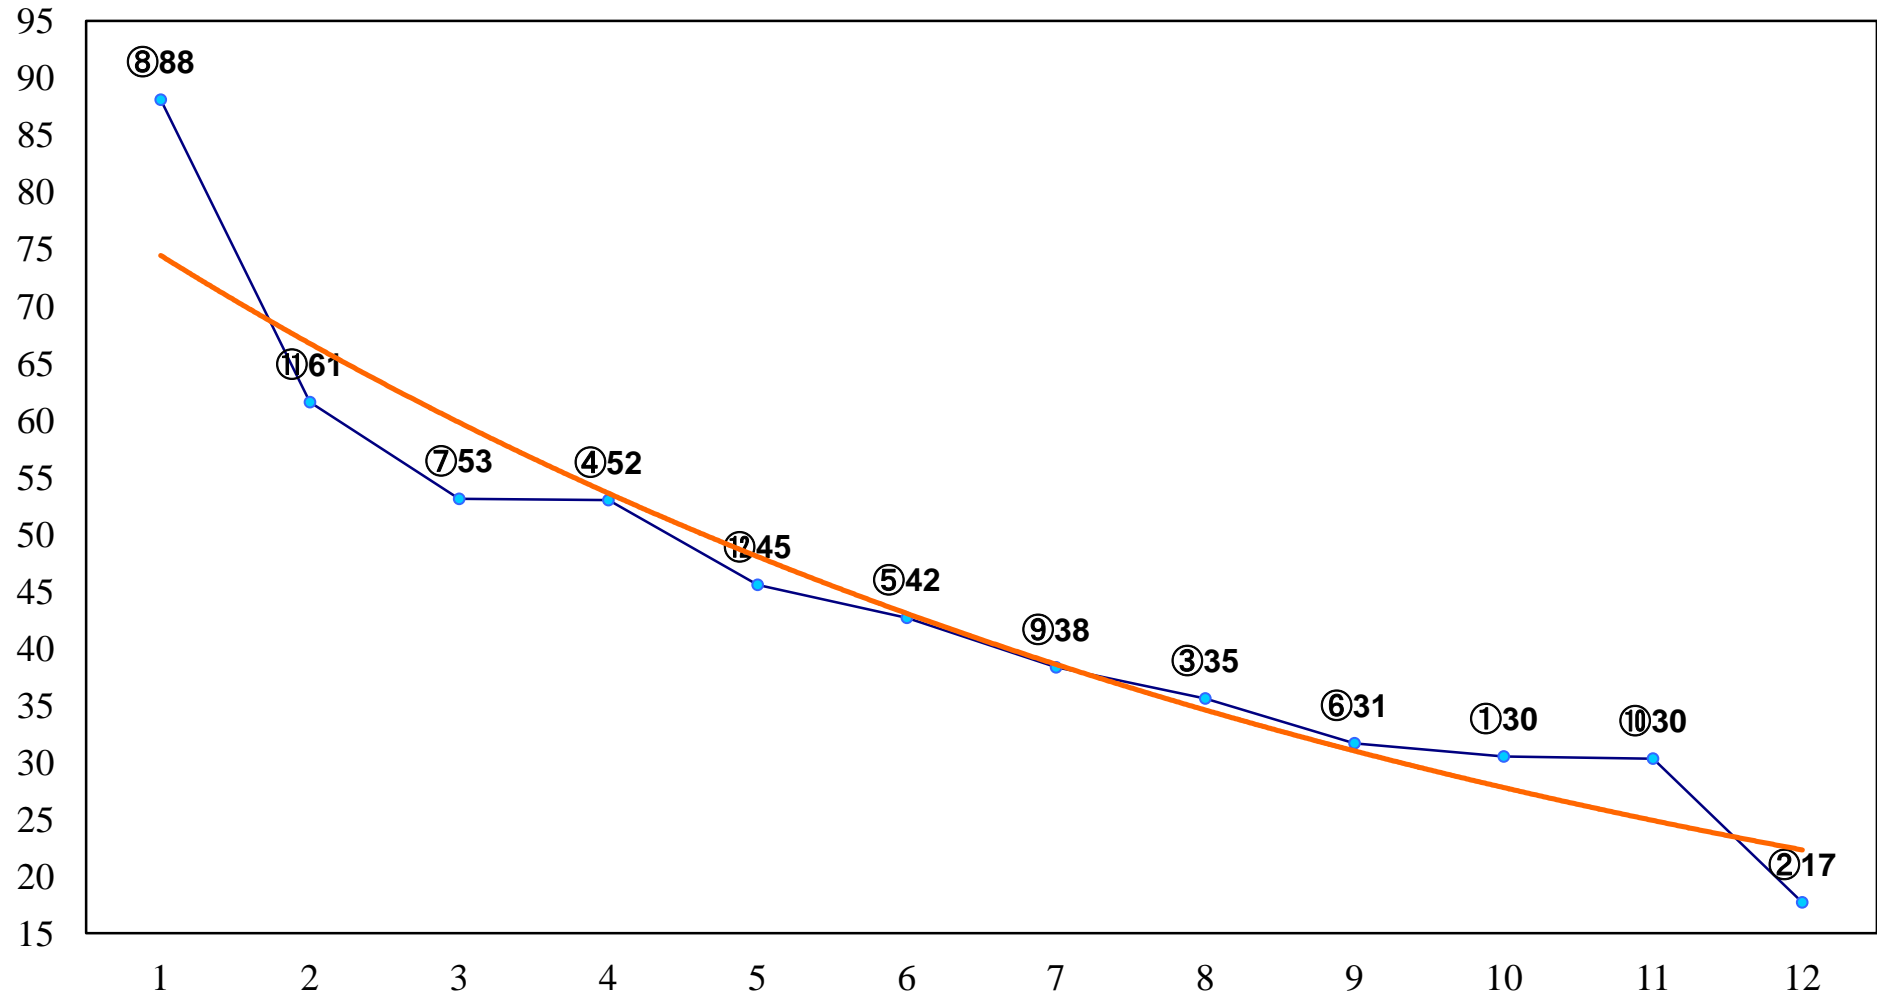

2014年06月25日(水) 大井競馬 1R 14:05  
3歳160万円以下 右1200m

2014年06月25日(水) 大井競馬 2R 14:35  
3歳160万円以下 右1500m

2014年06月25日(水) 大井競馬 3R 15:05  
C3五六 右1200m

2014年06月25日(水) 大井競馬 4R 15:35  
C3五六 右1600m

2014年06月25日(水) 大井競馬 5R 16:05  
C1五六 右1200m