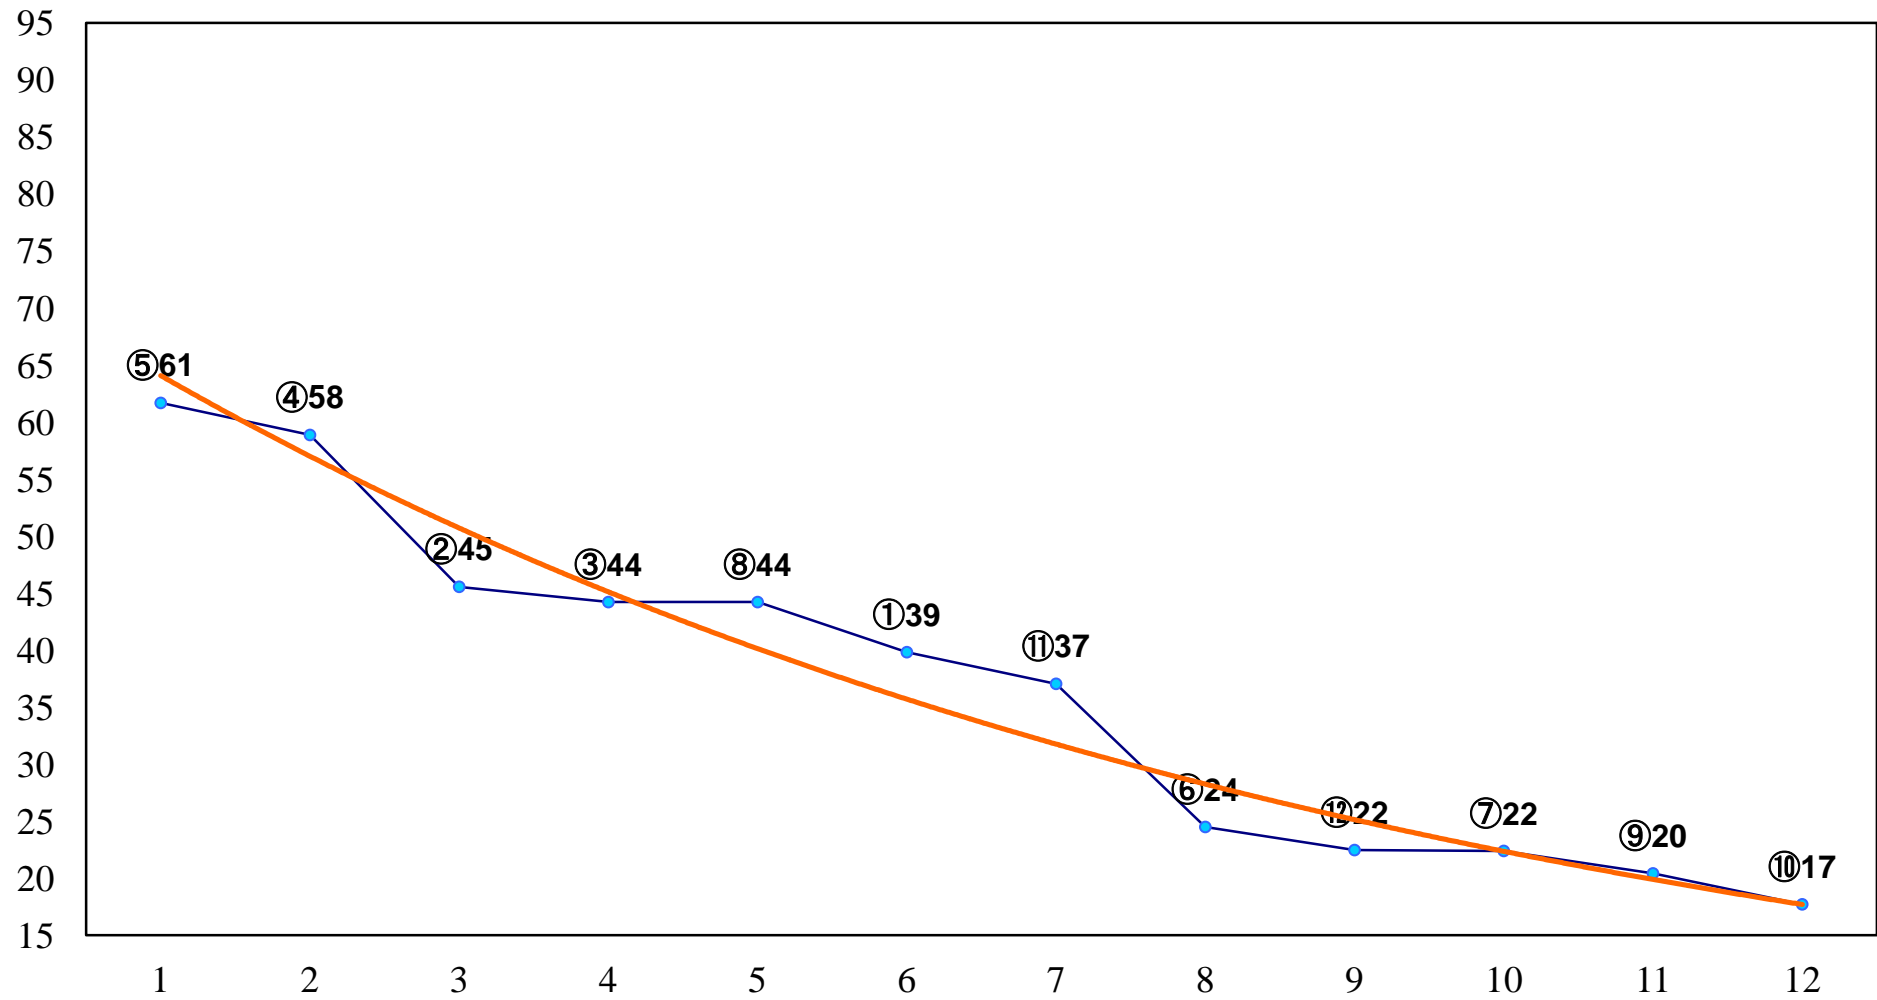

2014年06月26日(木) 大井競馬 1R 14:40
3歳200万円以下 右1200m

2014年06月26日(木) 大井競馬 2R 15:10
3歳200万円以下 右1500m

2014年06月26日(木) 大井競馬 3R 15:40
3歳250万円以下 右1200m

2014年06月26日(木) 大井競馬 4R 16:10
3歳250万円以下 右1600m

2014年06月26日(木) 大井競馬 5R 16:40
C3三 四 右1400m

2014年06月26日(木) 大井競馬 6R 17:10
C3三 四 右1600m

2014年06月26日(木) 大井競馬 7R 17:40
C2十 十一 右1200m

2014年06月26日(木) 大井競馬 8R 18:15
C2十 十一 右1600m

2014年06月26日(木) 大井競馬 9R 18:50
B3五 右1400m

2014年06月26日(木) 大井競馬 11R 20:00
武蔵野オープン3上特別 右1600m