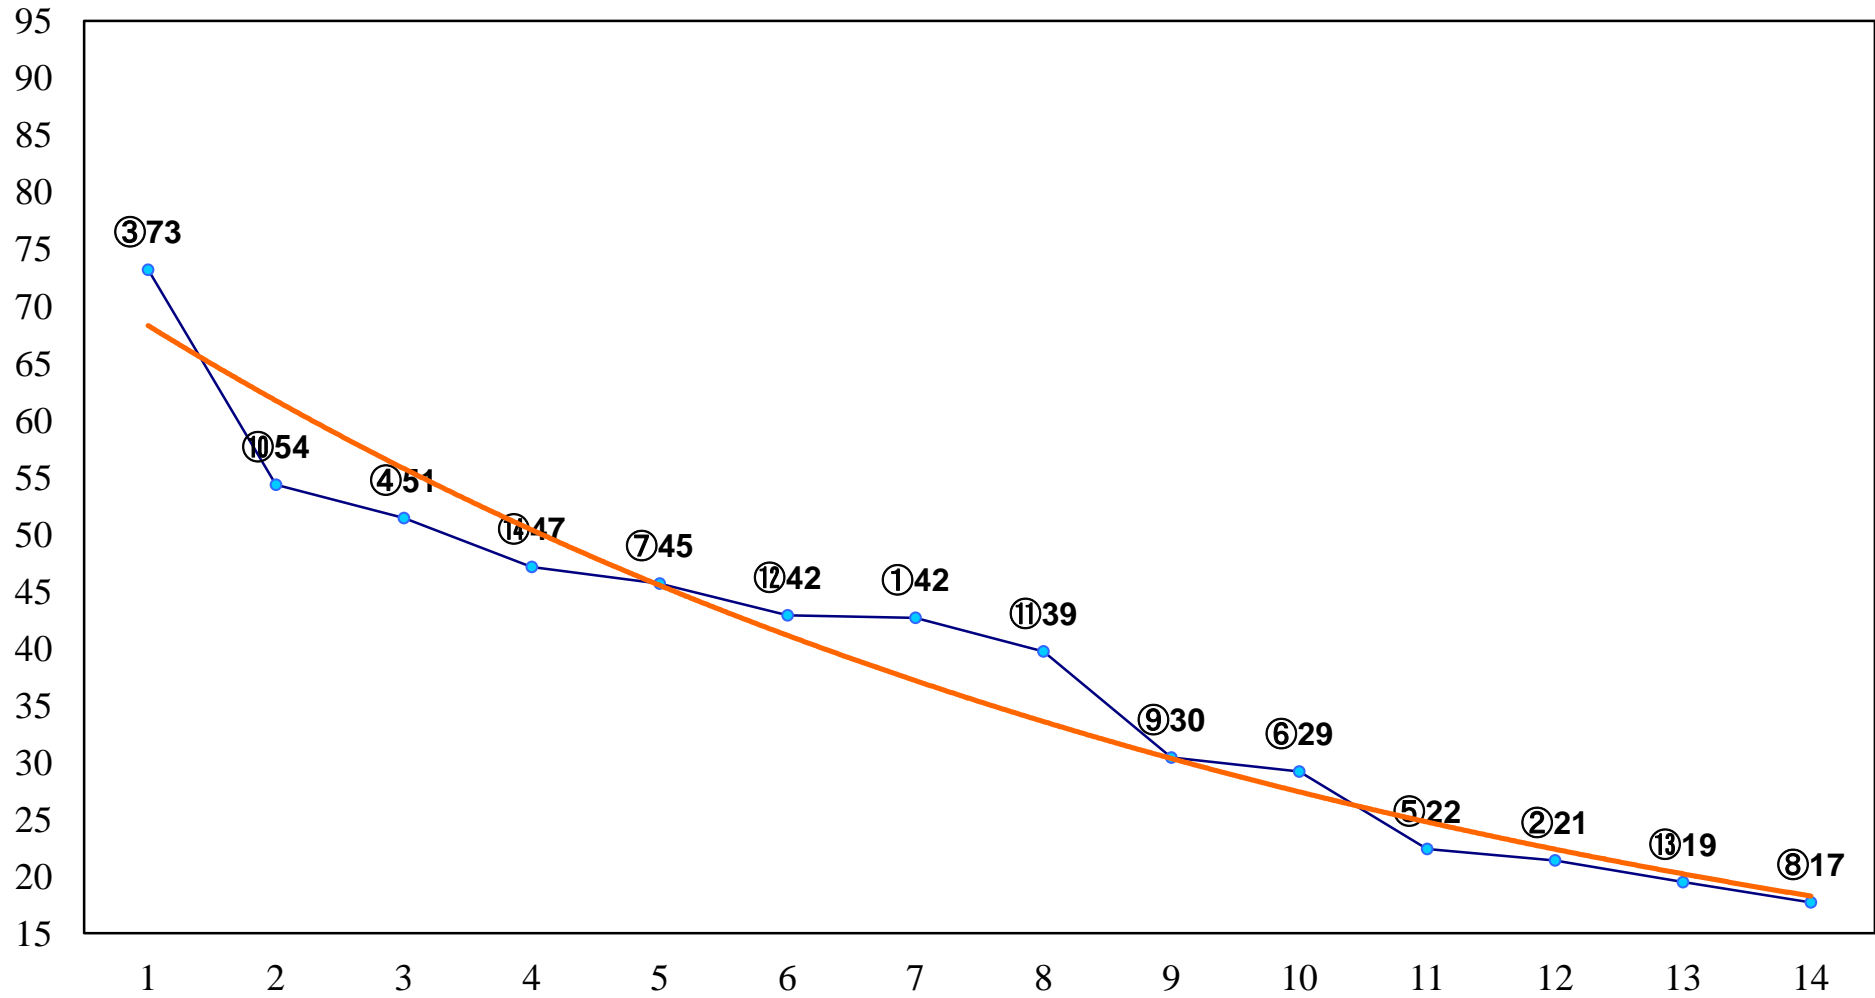

2014年06月26日(木) 大井競馬 6R 17:10
C3三 四 右1600m

2014年06月26日(木) 大井競馬 7R 17:40
C2十 十一 右1200m

2014年06月26日(木) 大井競馬 8R 18:15
C2十 十一 右1600m

2014年06月26日(木) 大井競馬 9R 18:50
B3五 右1400m

2014年06月26日(木) 大井競馬 11R 20:00
武蔵野オープン3上特別 右1600m