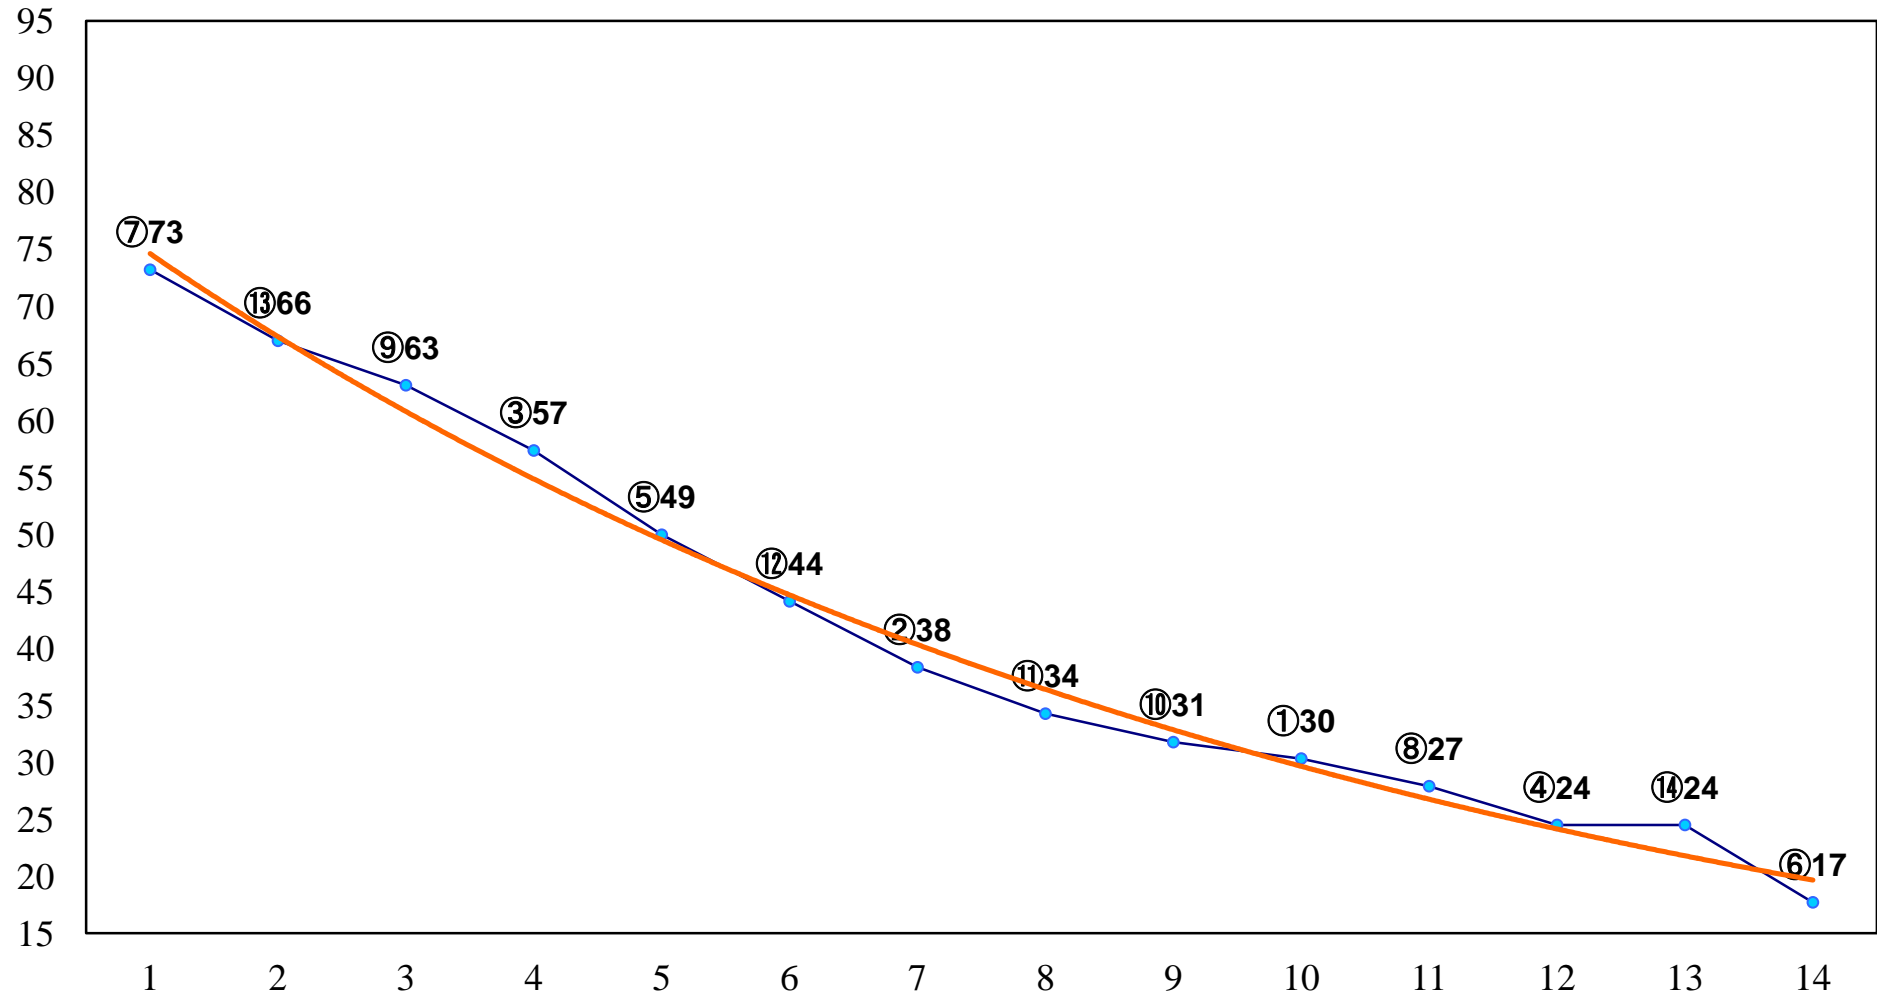

2014年06月26日(木) 大井競馬 1R 14:40
3歳200万円以下 右1200m

2014年06月26日(木) 大井競馬 2R 15:10
3歳200万円以下 右1500m

2014年06月26日(木) 大井競馬 3R 15:40
3歳250万円以下 右1200m

2014年06月26日(木) 大井競馬 4R 16:10
3歳250万円以下 右1600m

2014年06月26日(木) 大井競馬 5R 16:40
C3三 四 右1400m

2014年06月26日(木) 大井競馬 6R 17:10
C3三 四 右1600m

2014年06月26日(木) 大井競馬 7R 17:40
C2十 十一 右1200m

2014年06月26日(木) 大井競馬 8R 18:15
C2十 十一 右1600m

2014年06月26日(木) 大井競馬 9R 18:50
B3五 右1400m

2014年06月26日(木) 大井競馬 11R 20:00
武蔵野オープン3上特別 右1600m