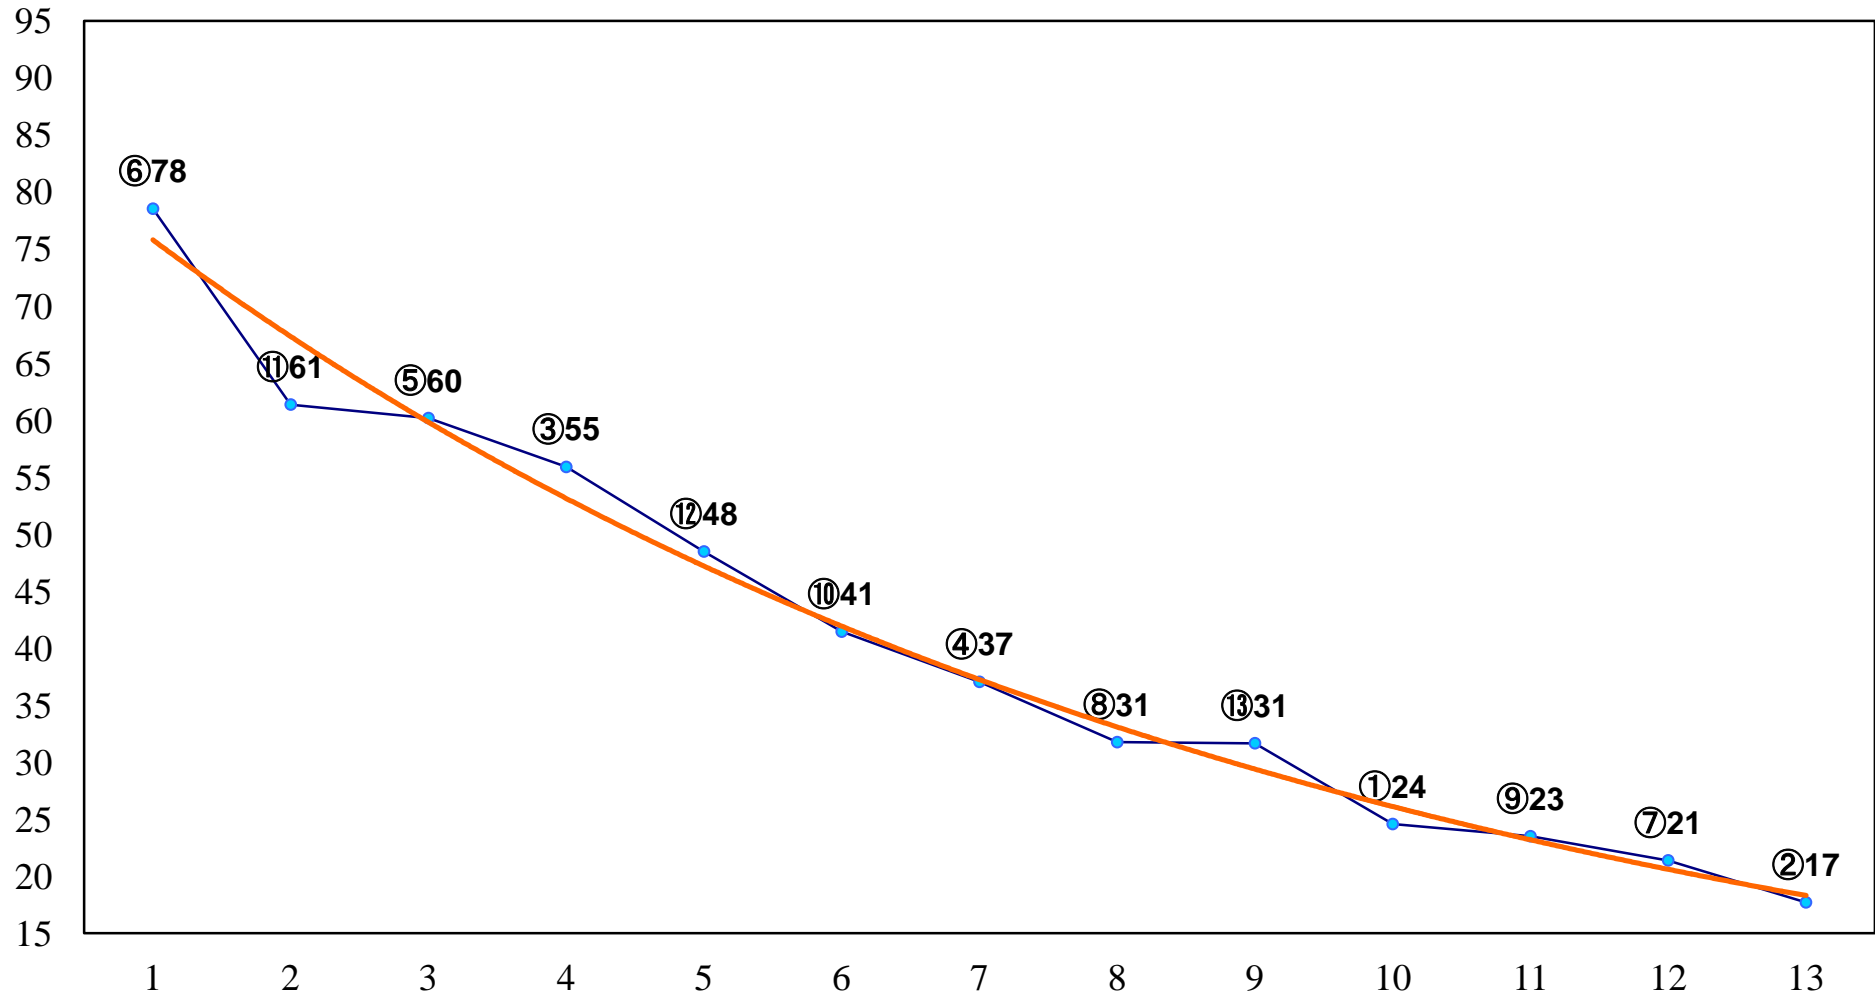

2014年06月26日(木) 大井競馬 1R 14:40
3歳200万円以下 右1200m

2014年06月26日(木) 大井競馬 2R 15:10
3歳200万円以下 右1500m

2014年06月26日(木) 大井競馬 3R 15:40
3歳250万円以下 右1200m

2014年06月26日(木) 大井競馬 4R 16:10
3歳250万円以下 右1600m

2014年06月26日(木) 大井競馬 5R 16:40
C3三 四 右1400m

2014年06月26日(木) 大井競馬 6R 17:10
C3三 四 右1600m

2014年06月26日(木) 大井競馬 7R 17:40
C2十 十一 右1200m

2014年06月26日(木) 大井競馬 8R 18:15
C2十 十一 右1600m

2014年06月26日(木) 大井競馬 9R 18:50
B3五 右1400m

2014年06月26日(木) 大井競馬 11R 20:00
武蔵野オープン3上特別 右1600m

2014年06月26日(木) 大井競馬 12R 20:35
ムーンビーチ賞B1-B2-選抜特別 右1800m