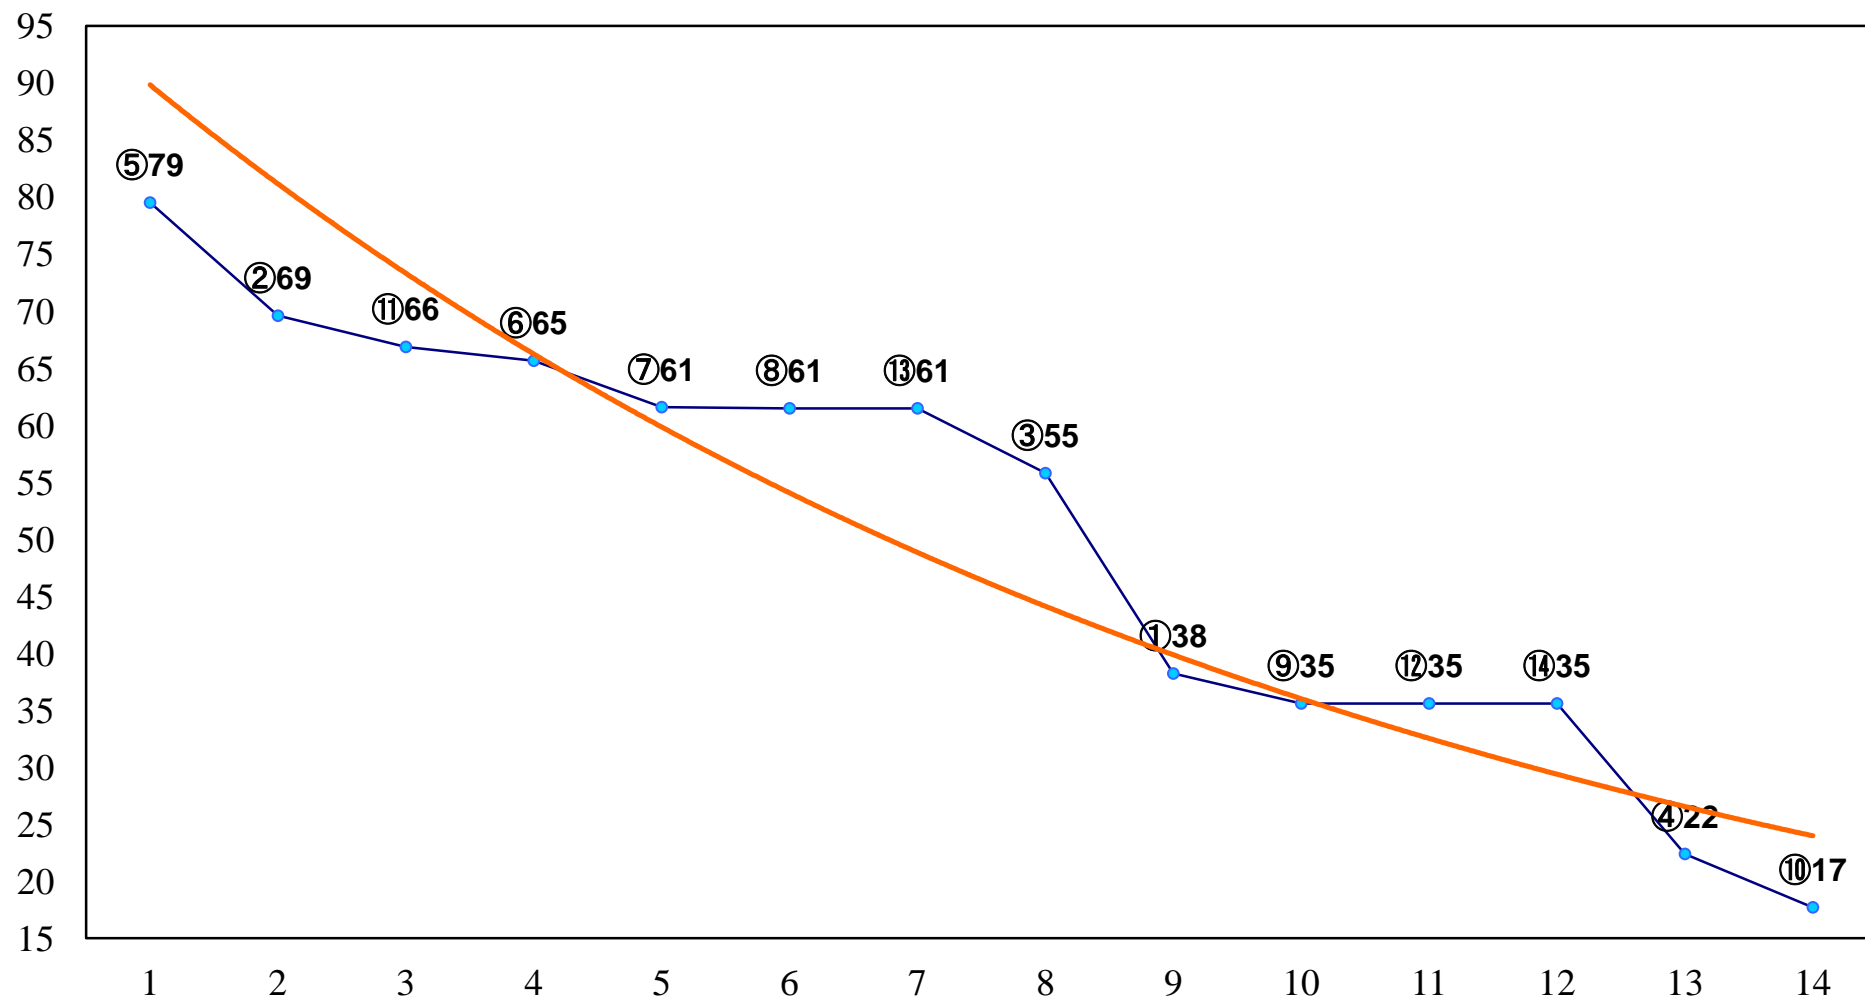

2014年06月26日(木) 大井競馬 1R 14:40
3歳200万円以下 右1200m

2014年06月26日(木) 大井競馬 2R 15:10
3歳200万円以下 右1500m

2014年06月26日(木) 大井競馬 3R 15:40
3歳250万円以下 右1200m

2014年06月26日(木) 大井競馬 4R 16:10
3歳250万円以下 右1600m

2014年06月26日(木) 大井競馬 5R 16:40
C3三 四 右1400m

2014年06月26日(木) 大井競馬 6R 17:10
C3三 四 右1600m

2014年06月26日(木) 大井競馬 7R 17:40
C2十 十一 右1200m

2014年06月26日(木) 大井競馬 8R 18:15
C2十 十一 右1600m

2014年06月26日(木) 大井競馬 9R 18:50
B3五 右1400m

2014年06月26日(木) 大井競馬 11R 20:00
武蔵野オープン3上特別 右1600m