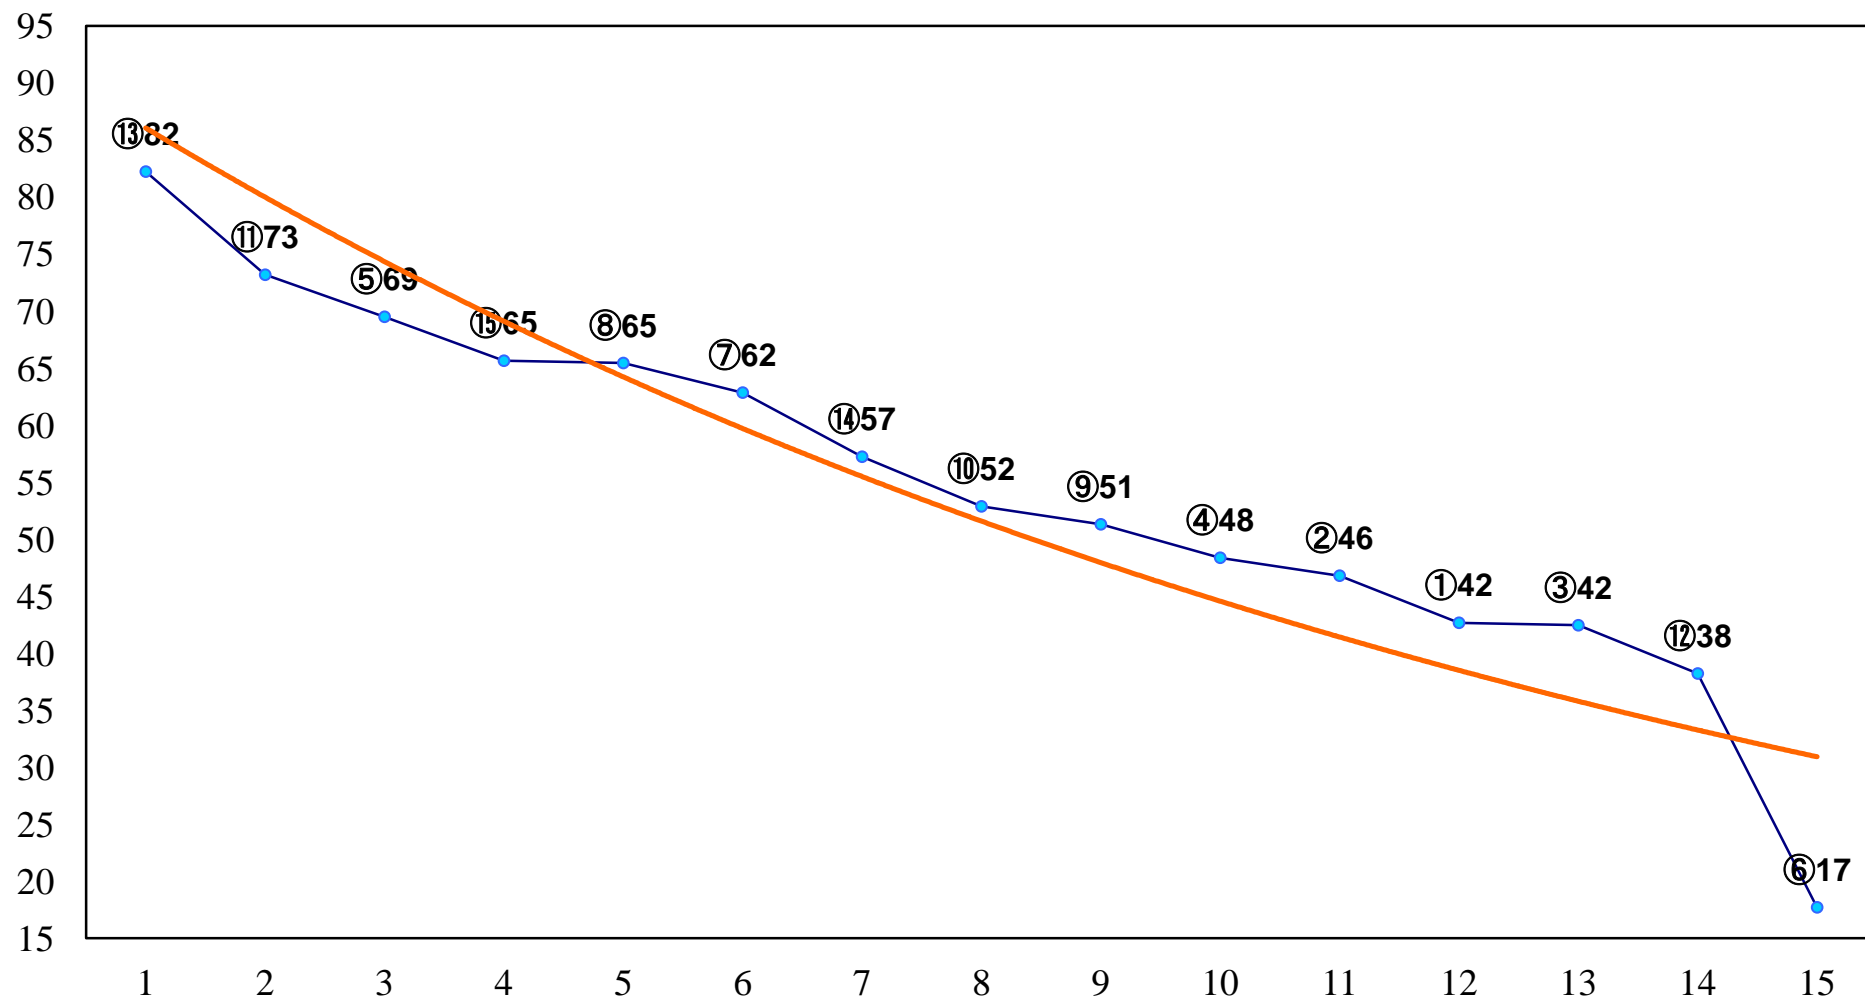

2014年06月26日(木) 大井競馬 6R 17:10
C3三 四 右1600m

2014年06月26日(木) 大井競馬 7R 17:40
C2十 十一 右1200m

2014年06月26日(木) 大井競馬 8R 18:15
C2十 十一 右1600m

2014年06月26日(木) 大井競馬 9R 18:50
B3五 右1400m

2014年06月26日(木) 大井競馬 11R 20:00
武蔵野オープン3上特別 右1600m