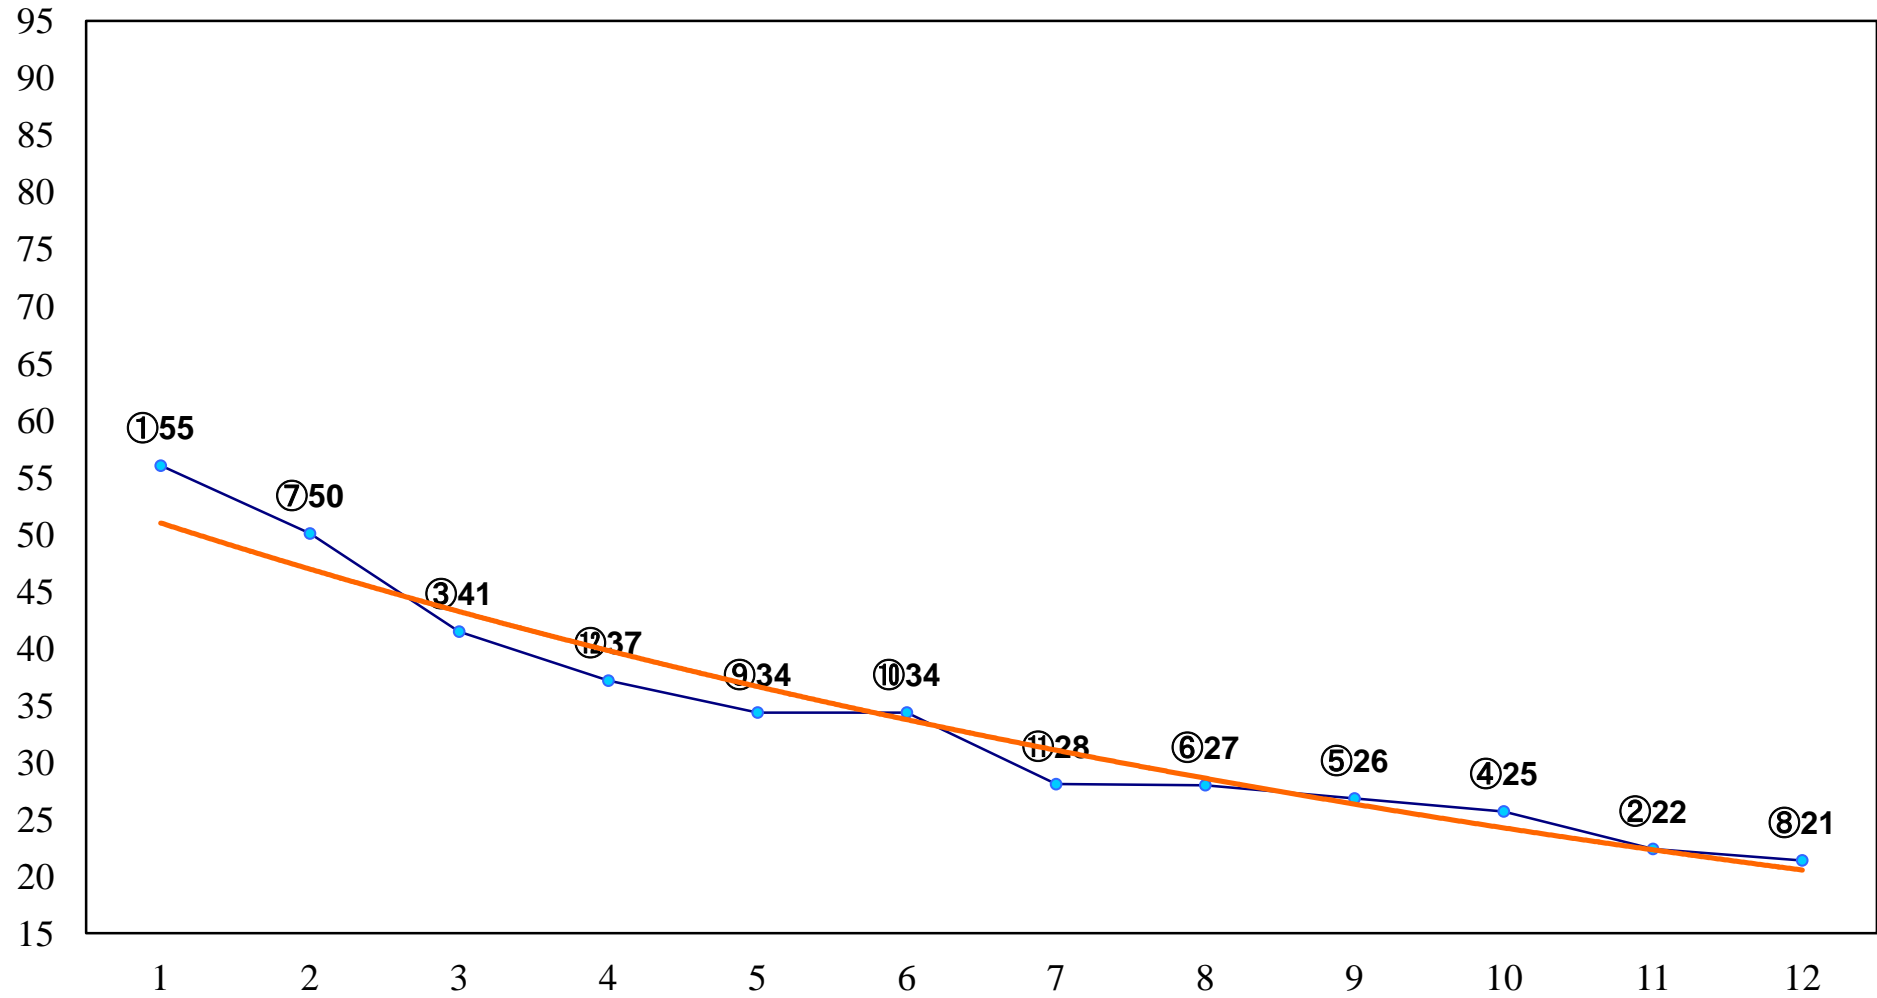

2014年06月26日(木) 大井競馬 1R 14:40
3歳200万円以下 右1200m

2014年06月26日(木) 大井競馬 2R 15:10
3歳200万円以下 右1500m

2014年06月26日(木) 大井競馬 3R 15:40
3歳250万円以下 右1200m

2014年06月26日(木) 大井競馬 4R 16:10
3歳250万円以下 右1600m

2014年06月26日(木) 大井競馬 5R 16:40
C3三 四 右1400m

2014年06月26日(木) 大井競馬 6R 17:10
C3三 四 右1600m

2014年06月26日(木) 大井競馬 7R 17:40
C2十 十一 右1200m

2014年06月26日(木) 大井競馬 8R 18:15
C2十 十一 右1600m

2014年06月26日(木) 大井競馬 9R 18:50
B3五 右1400m

2014年06月26日(木) 大井競馬 11R 20:00
武蔵野オープン3上特別 右1600m