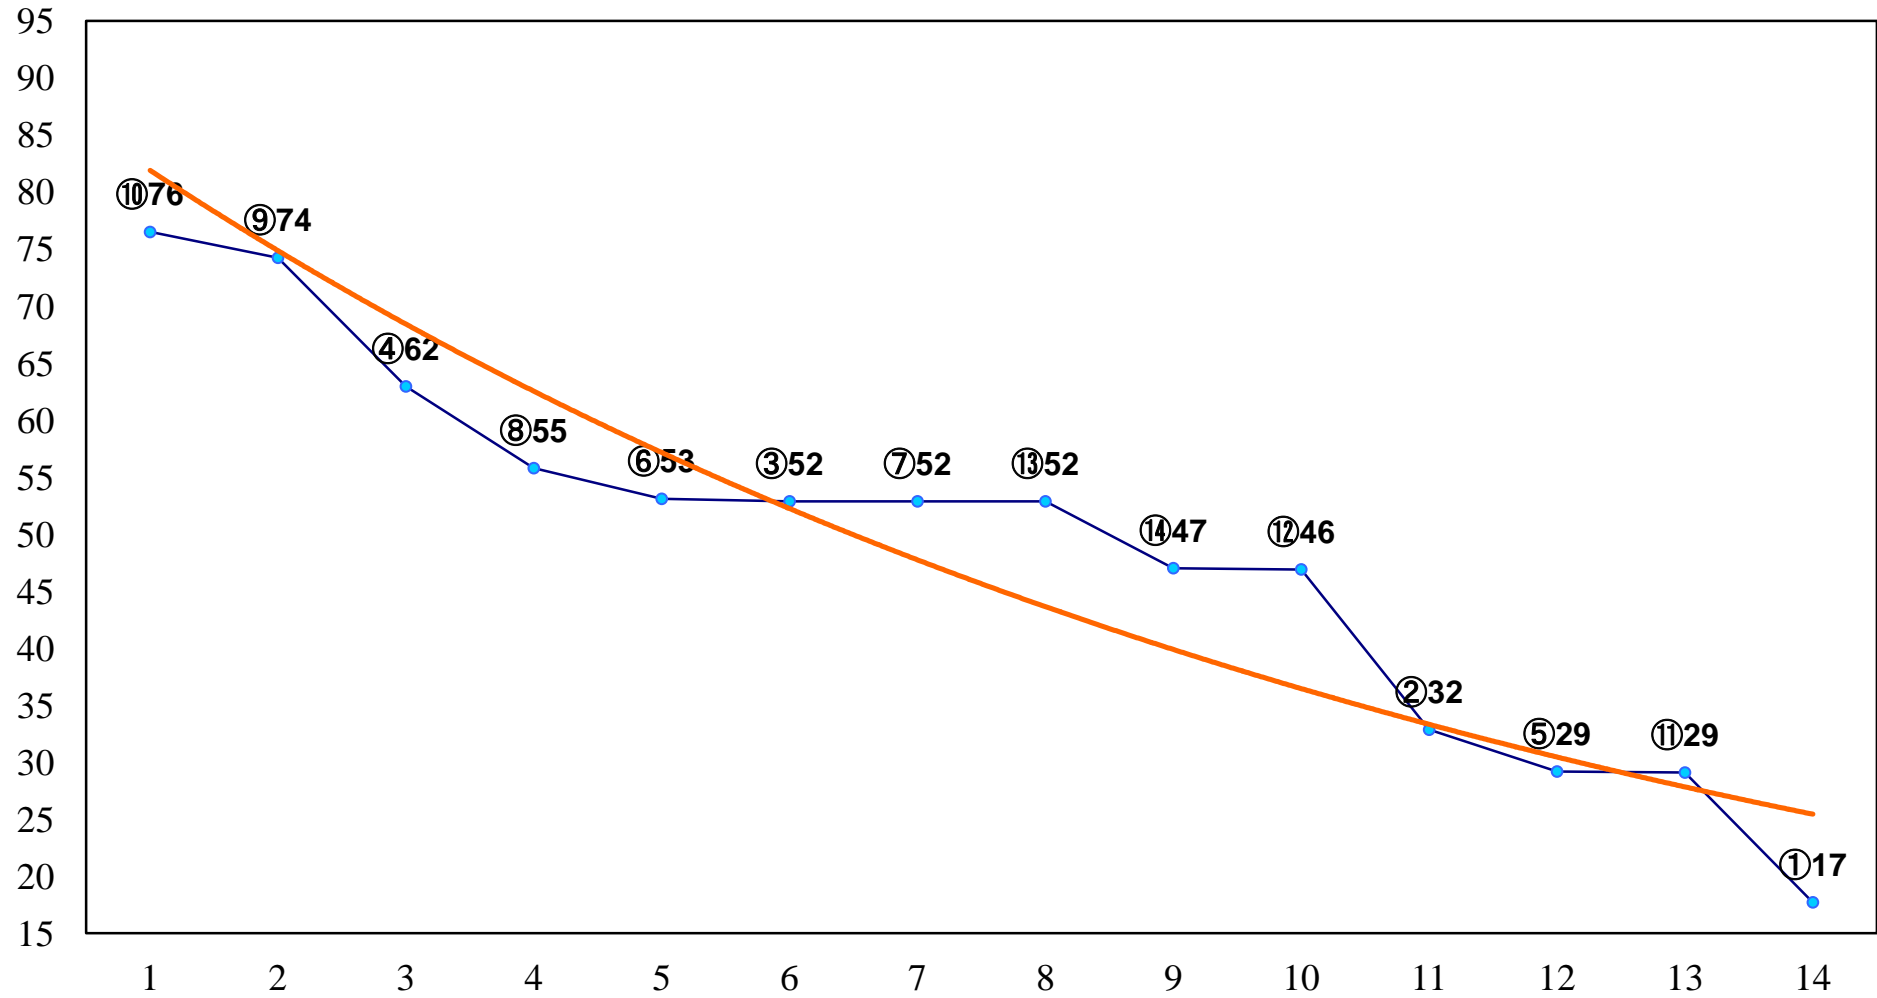

2014年06月26日(木) 大井競馬 1R 14:40
3歳200万円以下 右1200m

2014年06月26日(木) 大井競馬 2R 15:10
3歳200万円以下 右1500m

2014年06月26日(木) 大井競馬 3R 15:40
3歳250万円以下 右1200m

2014年06月26日(木) 大井競馬 4R 16:10
3歳250万円以下 右1600m

2014年06月26日(木) 大井競馬 5R 16:40
C3三 四 右1400m

2014年06月26日(木) 大井競馬 6R 17:10
C3三 四 右1600m

2014年06月26日(木) 大井競馬 7R 17:40
C2十 十一 右1200m

2014年06月26日(木) 大井競馬 8R 18:15
C2十 十一 右1600m

2014年06月26日(木) 大井競馬 9R 18:50
B3五 右1400m

2014年06月26日(木) 大井競馬 11R 20:00
武蔵野オープン3上特別 右1600m