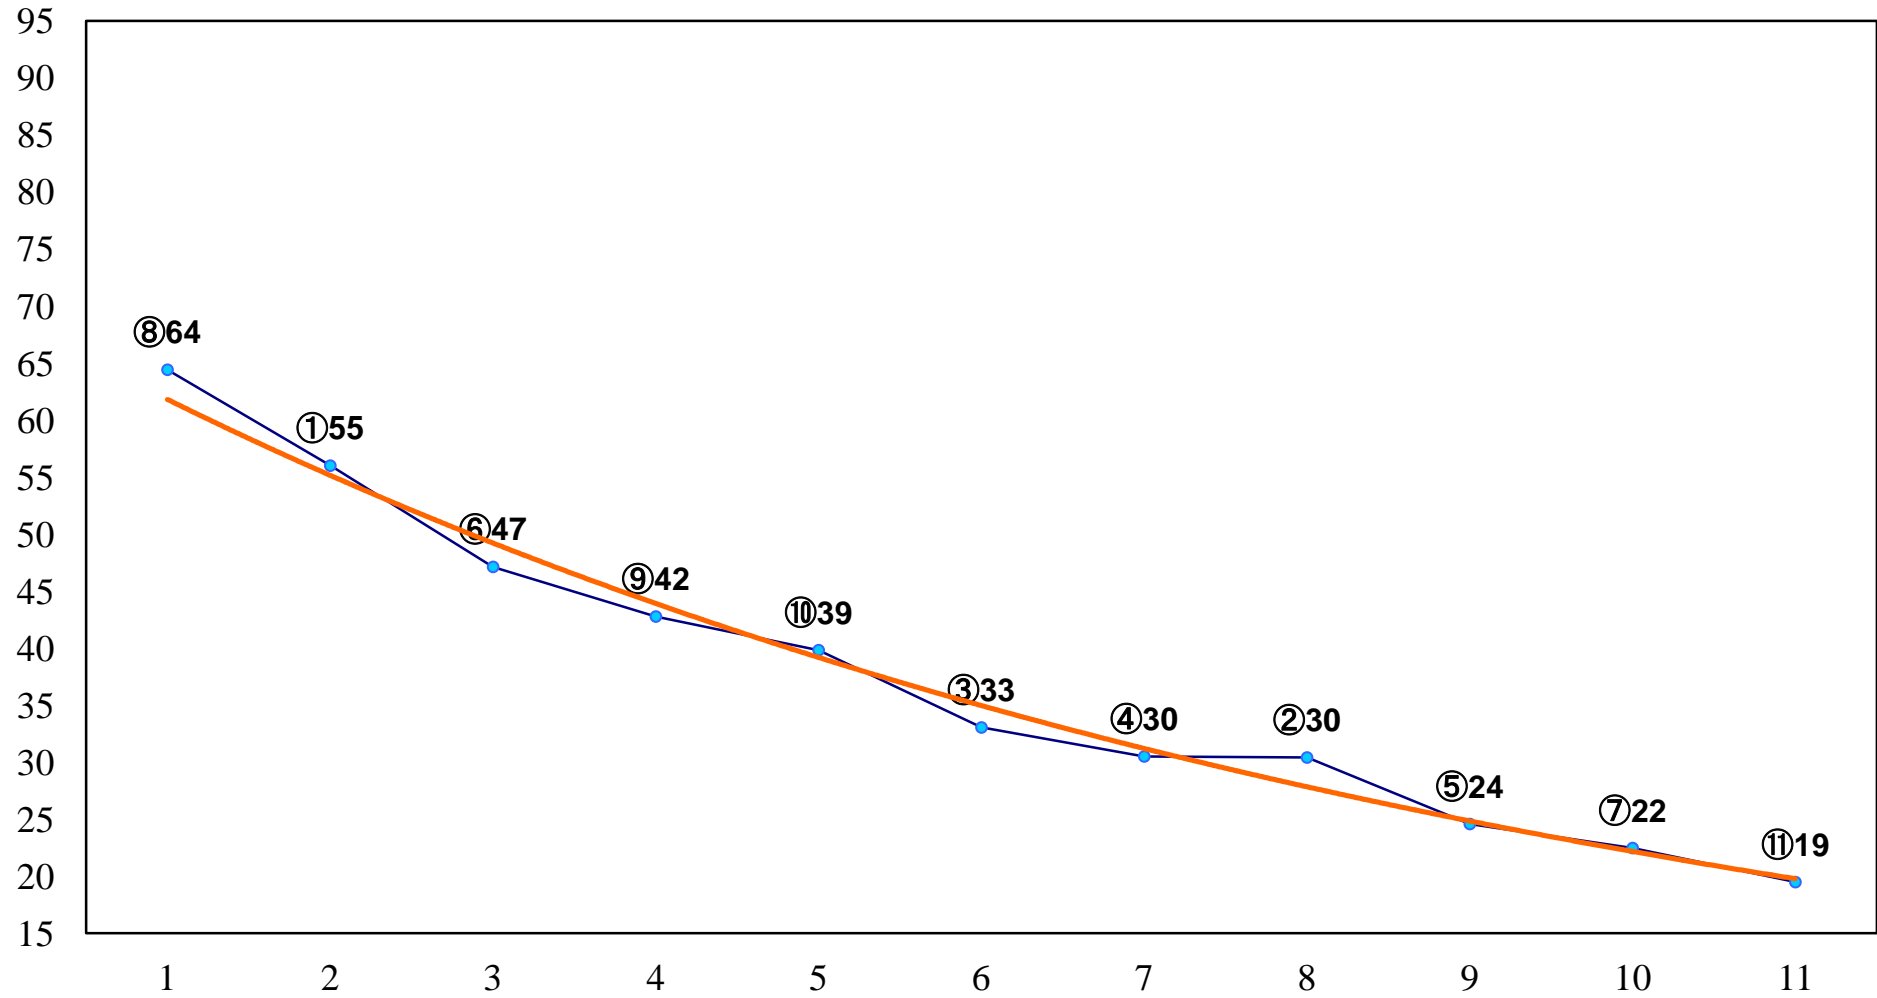

2014年06月26日(木) 大井競馬 1R 14:40
3歳200万円以下 右1200m

2014年06月26日(木) 大井競馬 2R 15:10
3歳200万円以下 右1500m

2014年06月26日(木) 大井競馬 3R 15:40
3歳250万円以下 右1200m

2014年06月26日(木) 大井競馬 4R 16:10
3歳250万円以下 右1600m

2014年06月26日(木) 大井競馬 5R 16:40
C3三 四 右1400m

2014年06月26日(木) 大井競馬 6R 17:10
C3三 四 右1600m

2014年06月26日(木) 大井競馬 7R 17:40
C2十 十一 右1200m

2014年06月26日(木) 大井競馬 8R 18:15
C2十 十一 右1600m

2014年06月26日(木) 大井競馬 9R 18:50
B3五 右1400m

2014年06月26日(木) 大井競馬 11R 20:00
武蔵野オープン3上特別 右1600m