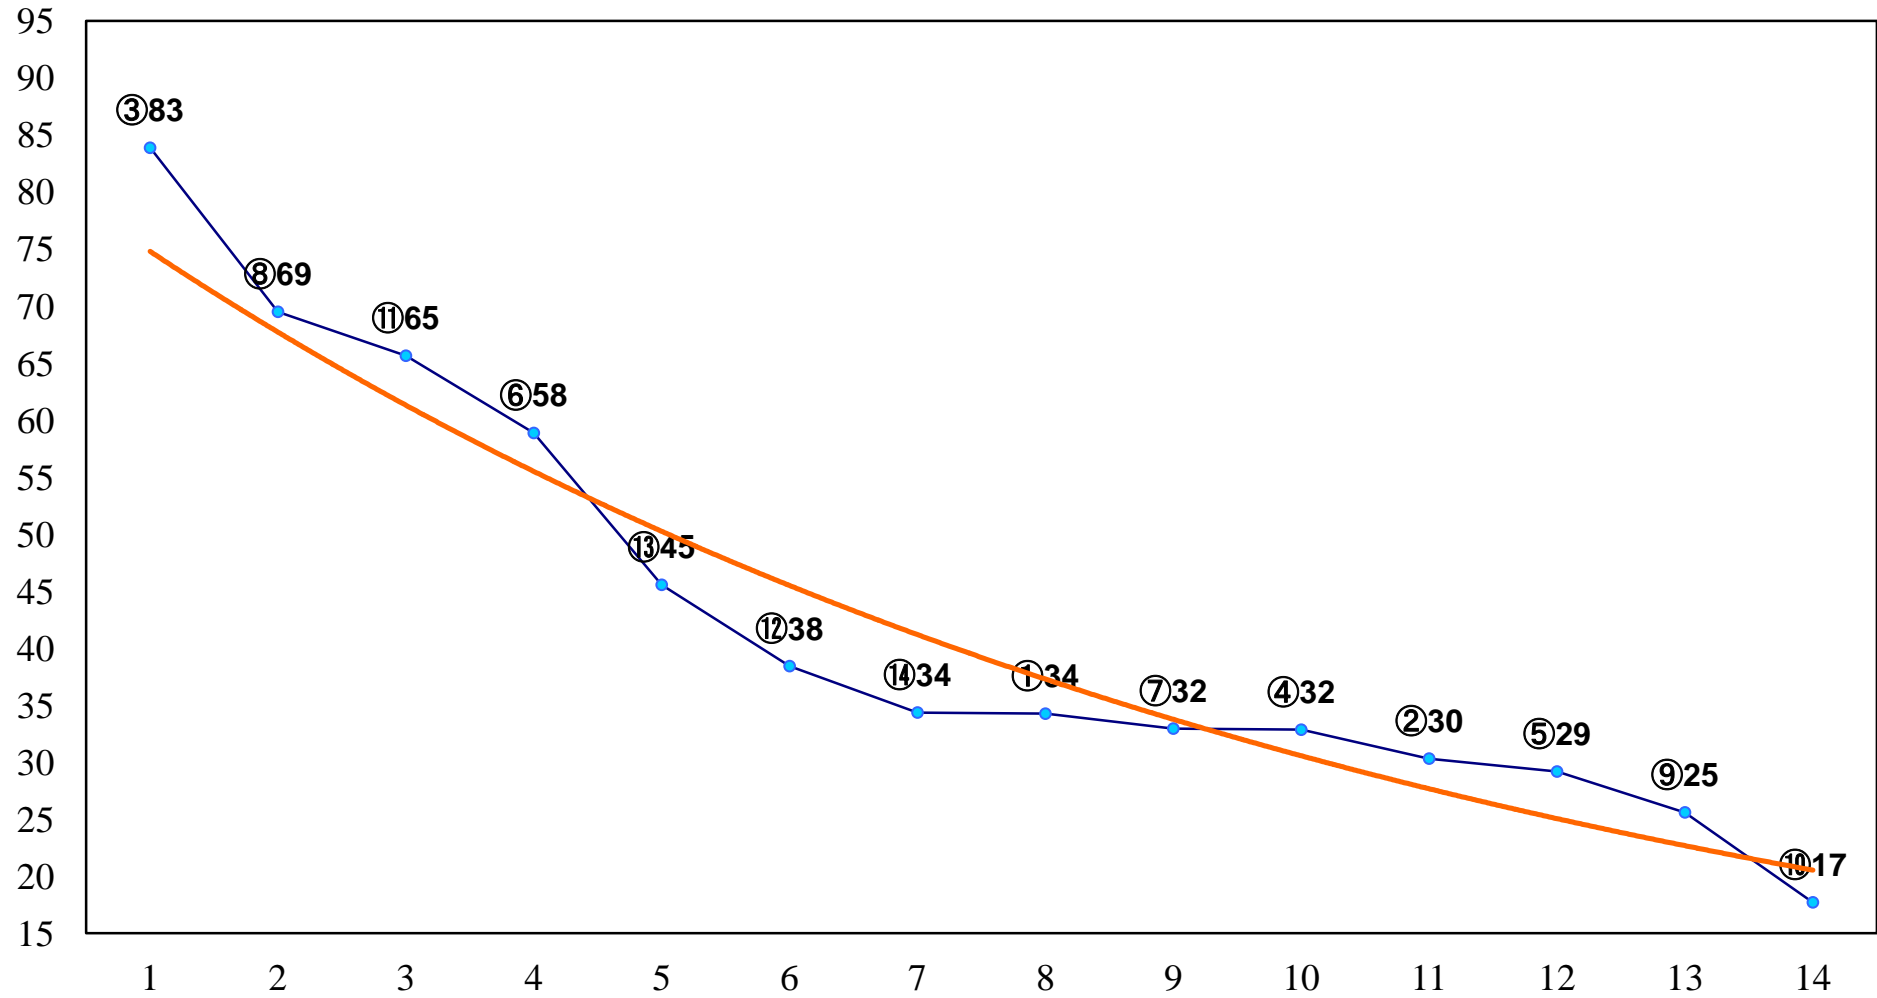

2014年06月26日(木) 大井競馬 1R 14:40
3歳200万円以下 右1200m

2014年06月26日(木) 大井競馬 2R 15:10
3歳200万円以下 右1500m

2014年06月26日(木) 大井競馬 3R 15:40
3歳250万円以下 右1200m

2014年06月26日(木) 大井競馬 4R 16:10
3歳250万円以下 右1600m

2014年06月26日(木) 大井競馬 5R 16:40
C3三 四 右1400m

2014年06月26日(木) 大井競馬 6R 17:10
C3三 四 右1600m

2014年06月26日(木) 大井競馬 7R 17:40
C2十 十一 右1200m

2014年06月26日(木) 大井競馬 8R 18:15
C2十 十一 右1600m

2014年06月26日(木) 大井競馬 9R 18:50
B3五 右1400m

2014年06月26日(木) 大井競馬 11R 20:00
武蔵野オープン3上特別 右1600m