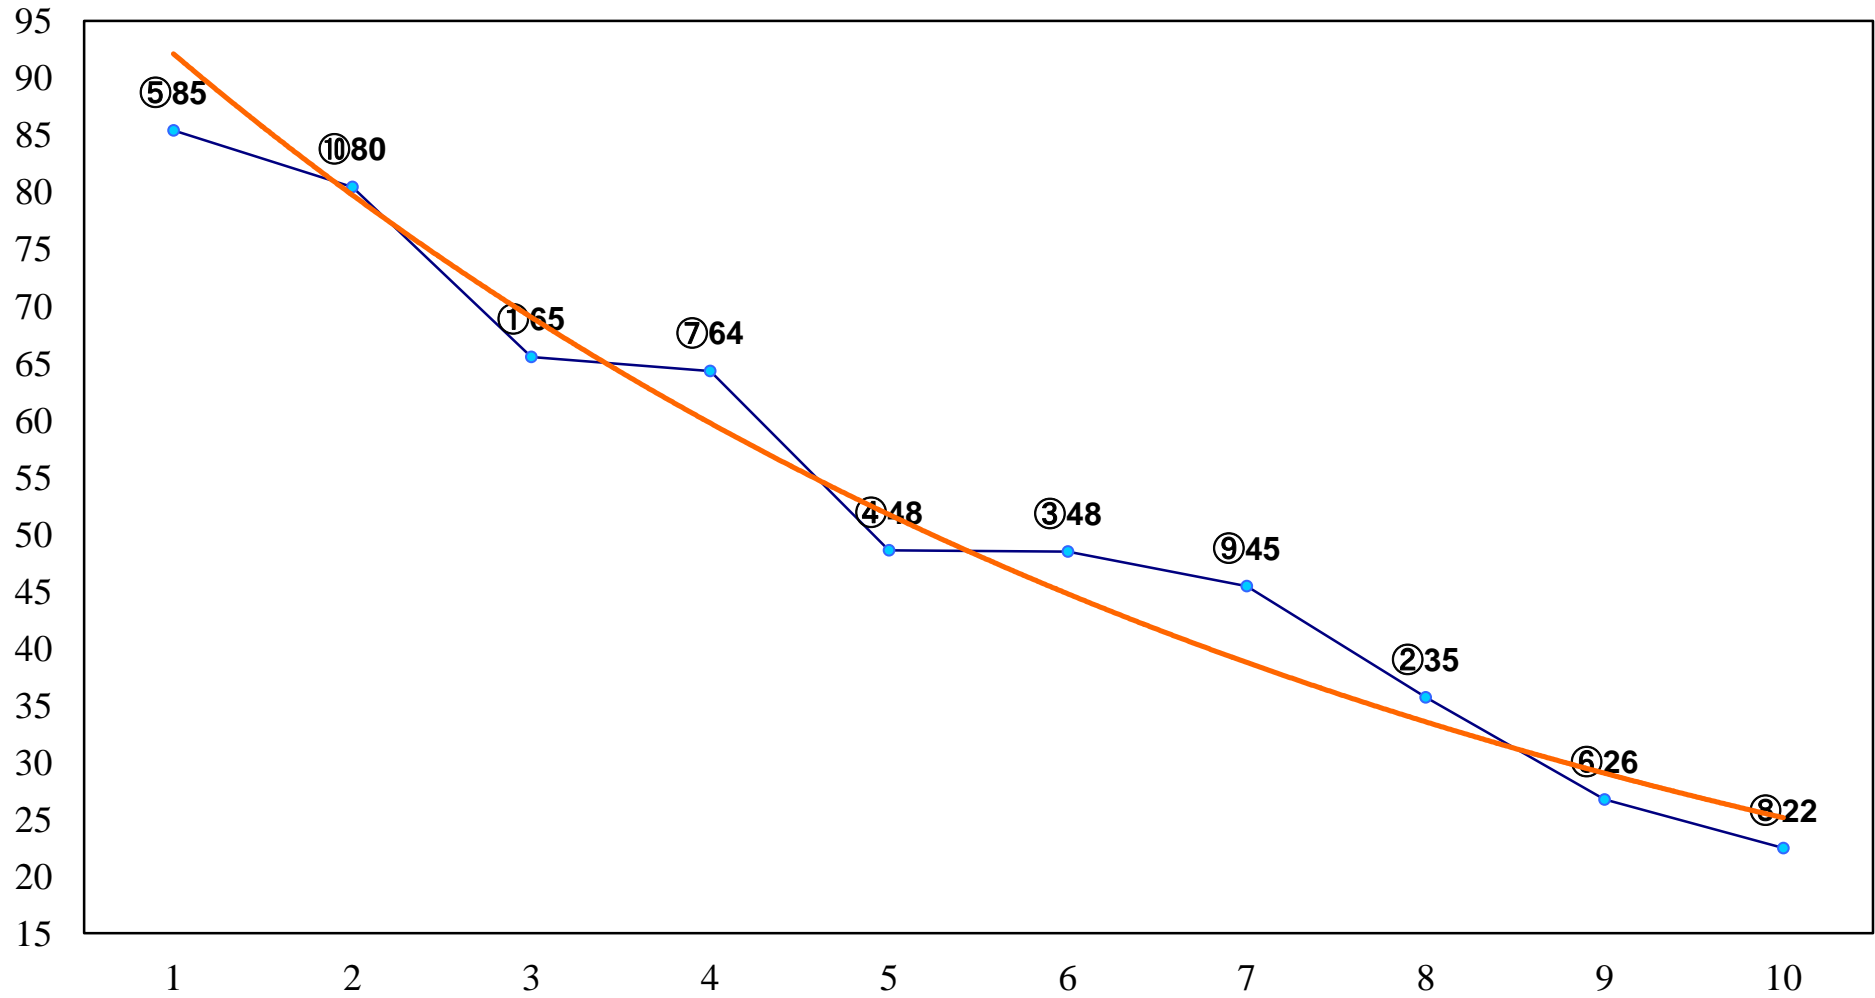

2014年07月01日(火) 川崎競馬 1R 15:00
C3五六 左1500m

2014年07月01日(火) 川崎競馬 2R 15:30
C3五六 左1500m

2014年07月01日(火) 川崎競馬 3R 16:00
3歳6口 左1400m

2014年07月01日(火) 川崎競馬 4R 16:30
3歳5イ 左1400m

2014年07月01日(火) 川崎競馬 5R 17:00
C2四五六 左1600m