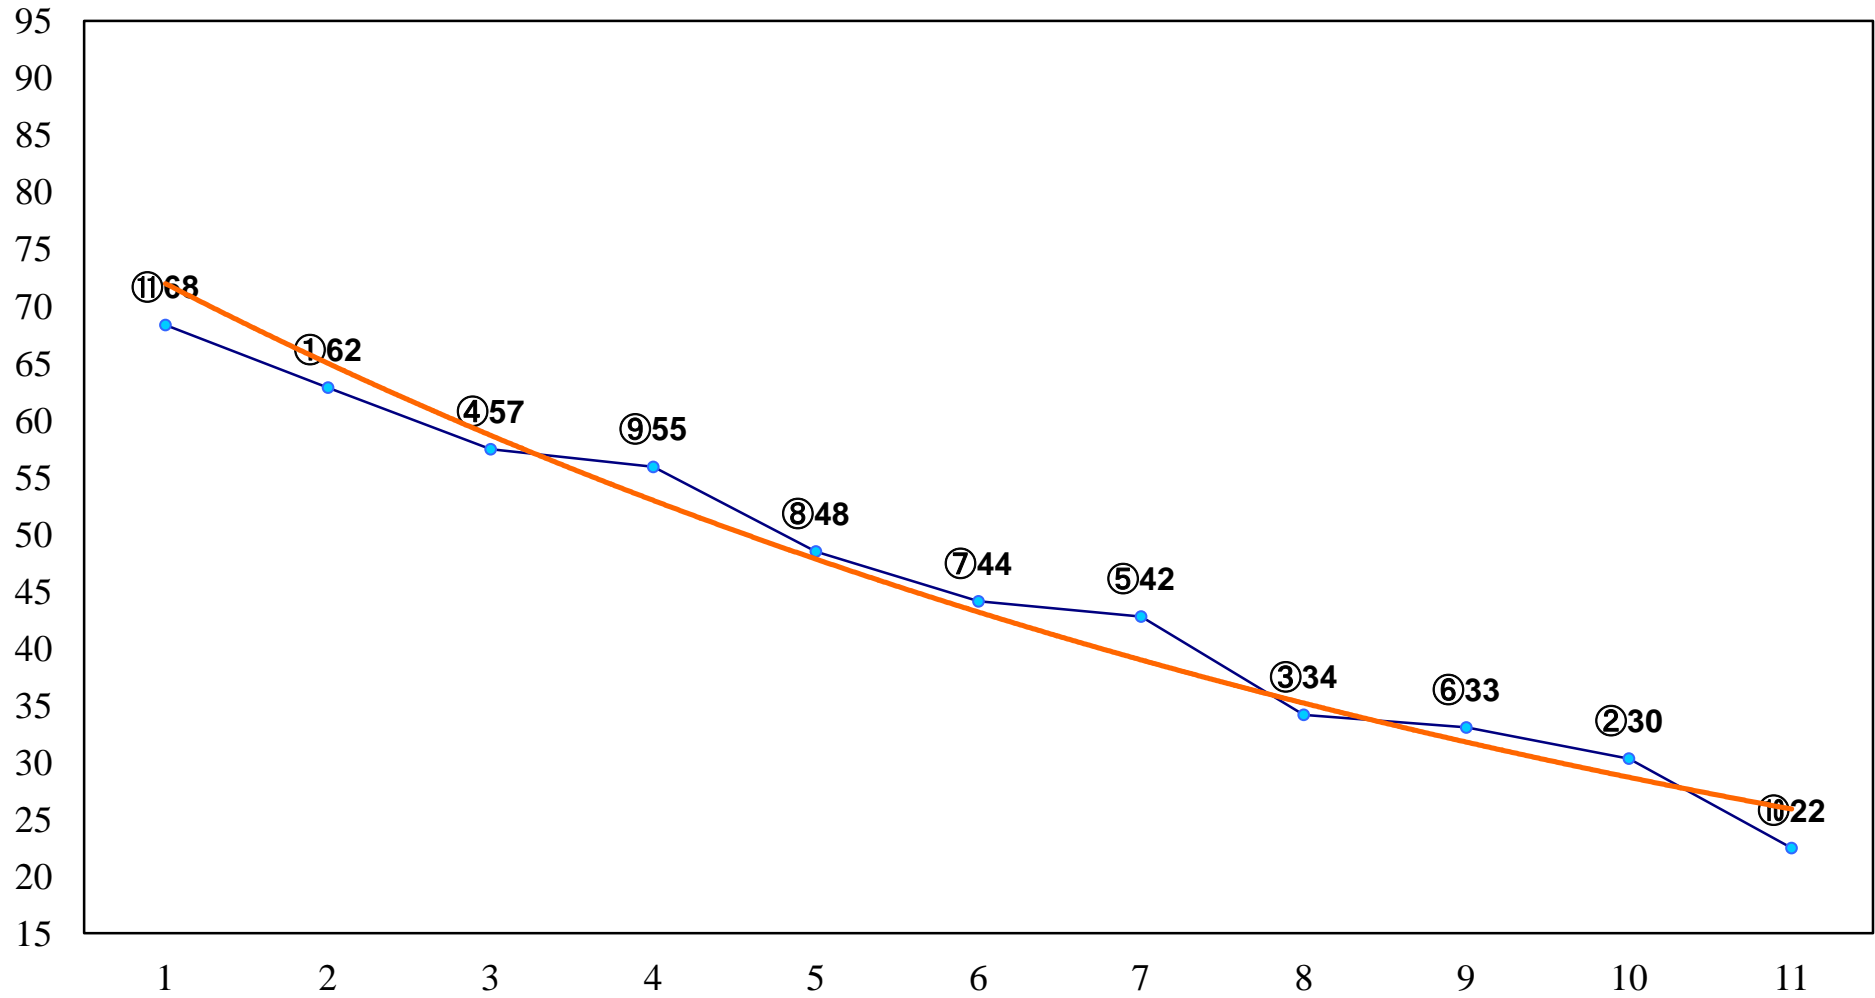

2014年07月01日(火) 川崎競馬 7R 18:00
C2四五六 左1400m