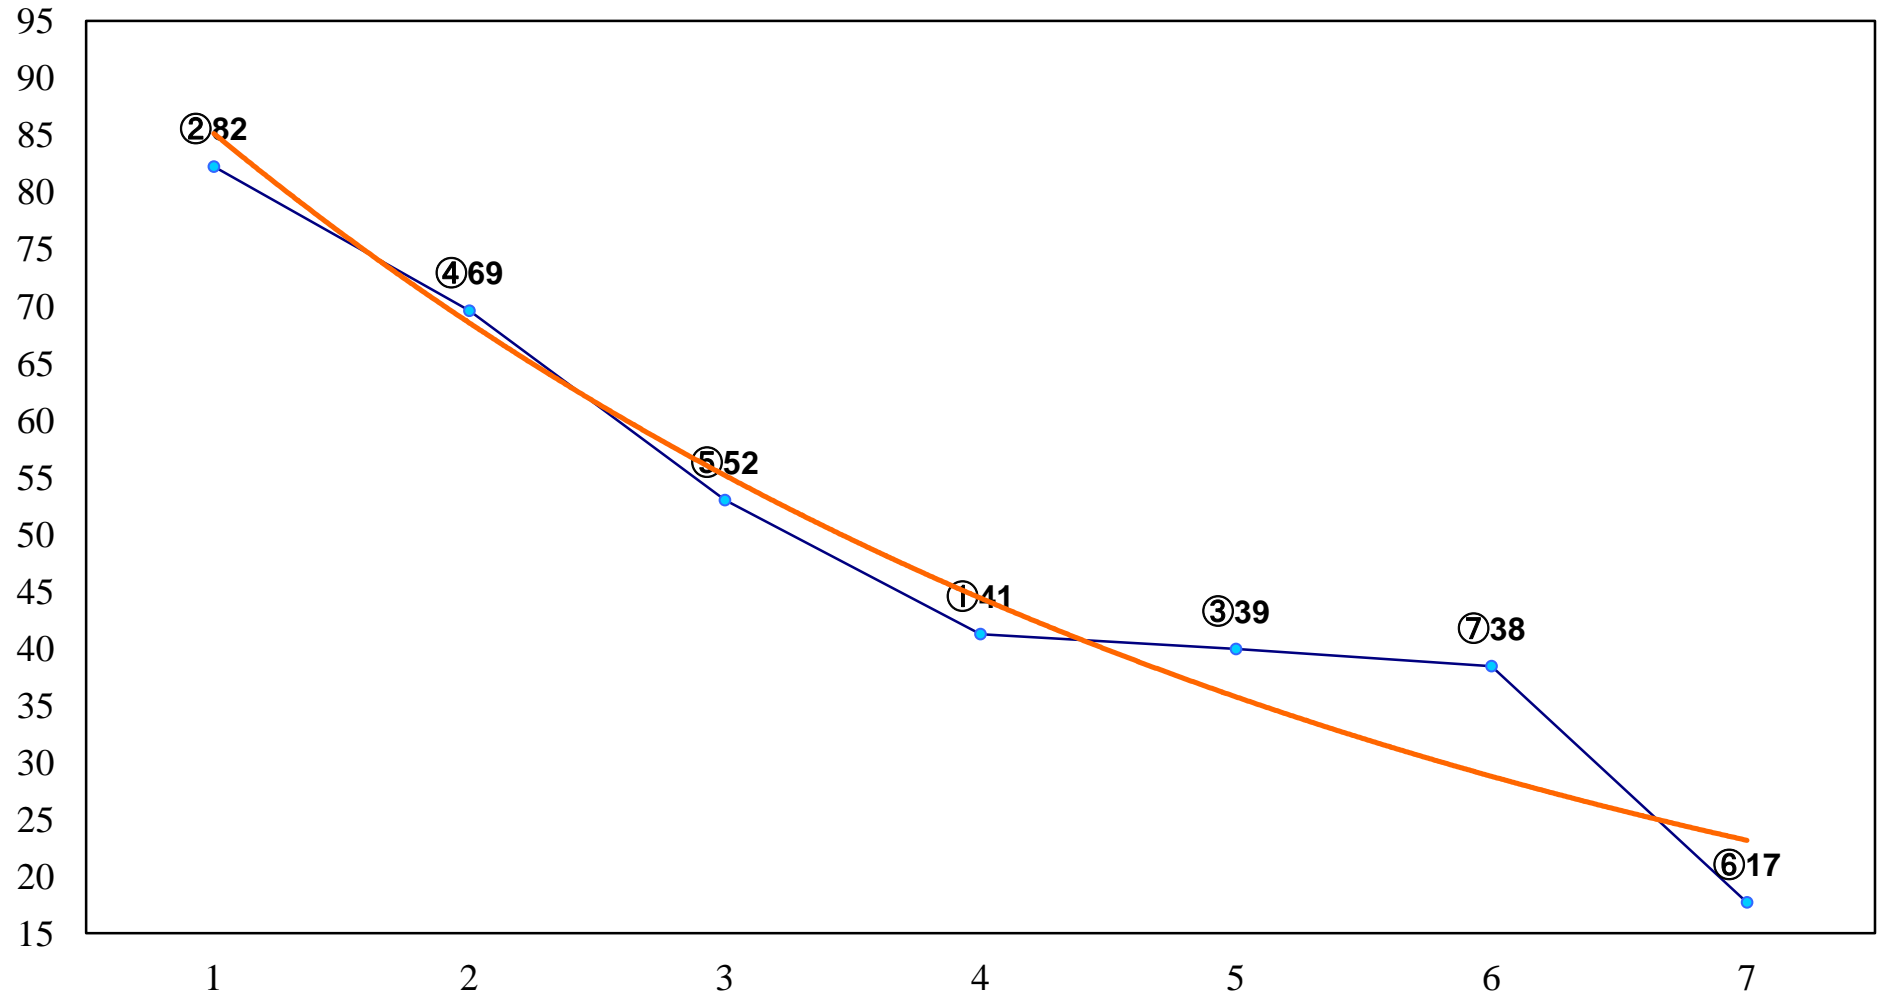

2014年07月01日(火) 川崎競馬 6R 17:30
山開き特別3歳2 左1500m