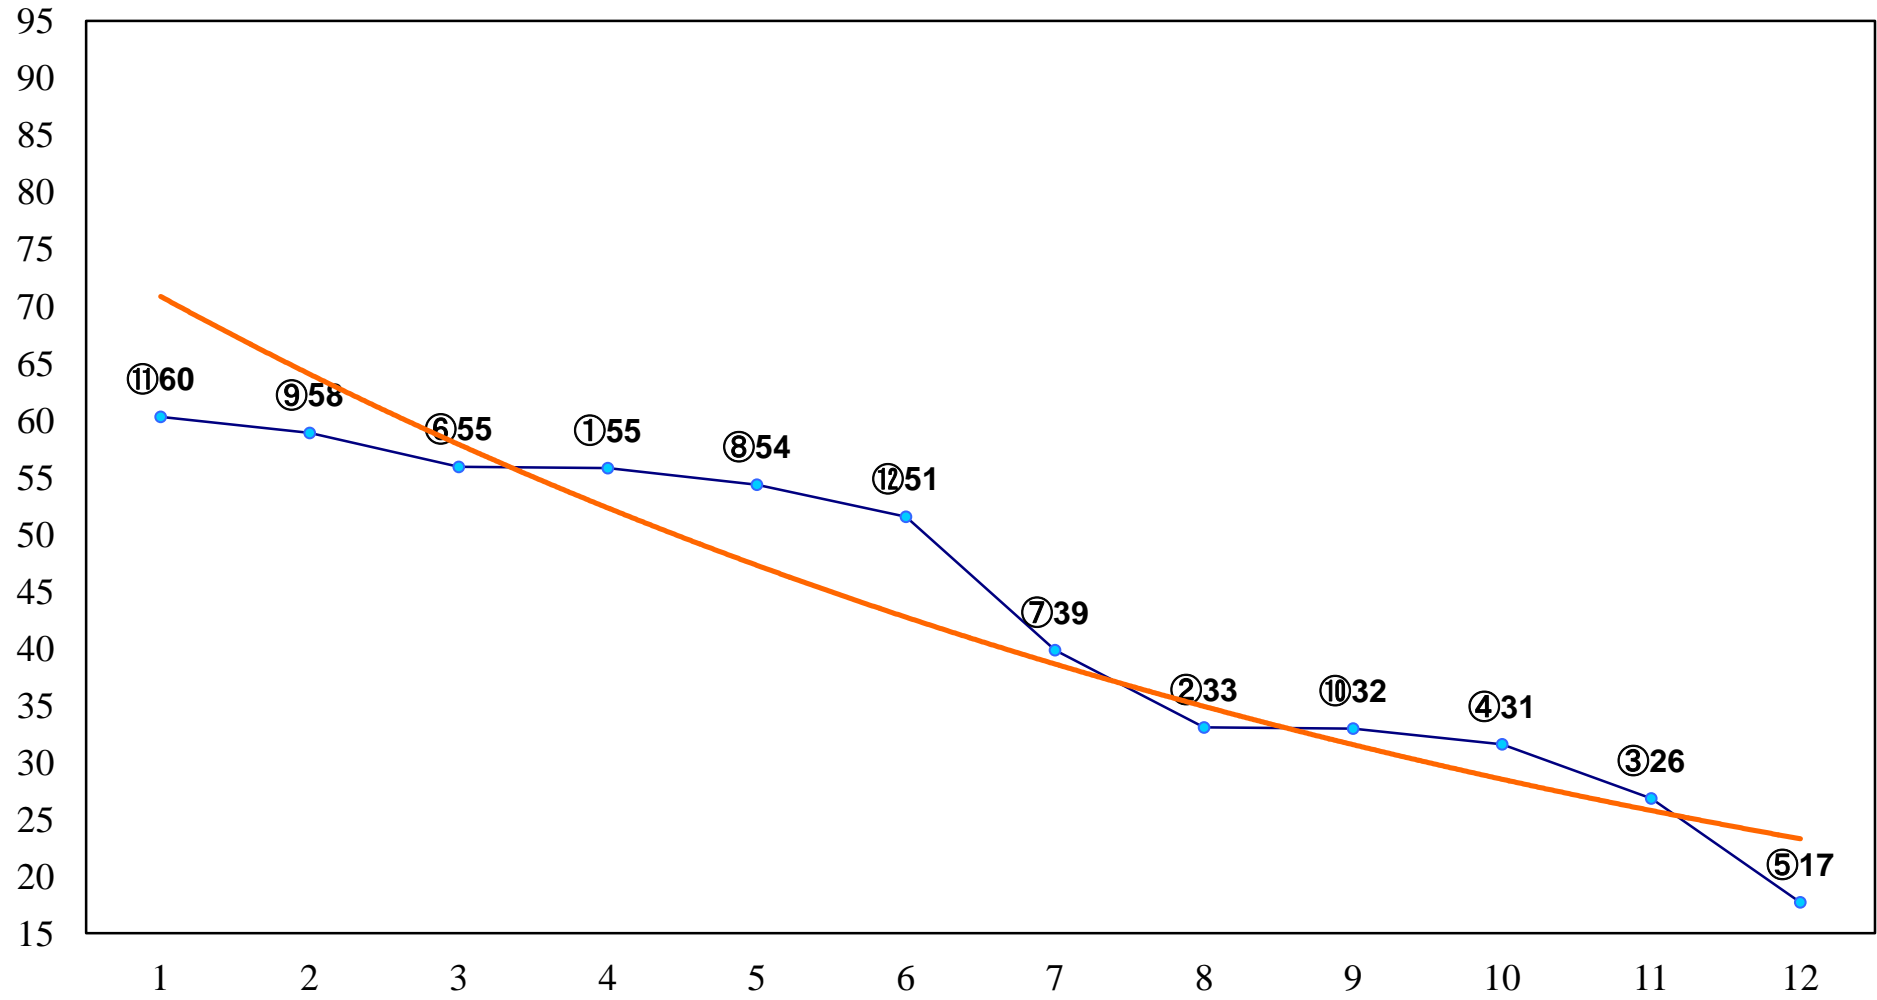

2014年07月01日(火) 川崎競馬 6R 17:30
山開き特別3歳2 左1500m

2014年07月01日(火) 川崎競馬 7R 18:00
C2四五六 左1400m

2014年07月01日(火) 川崎競馬 8R 18:30
風神賞C1選定馬 左900m

2014年07月01日(火) 川崎競馬 9R 19:05
C2四五六 左1400m

2014年07月01日(火) 川崎競馬 10R 19:40
J交 ジュライスター賞B2B3選定馬JR 左1600m