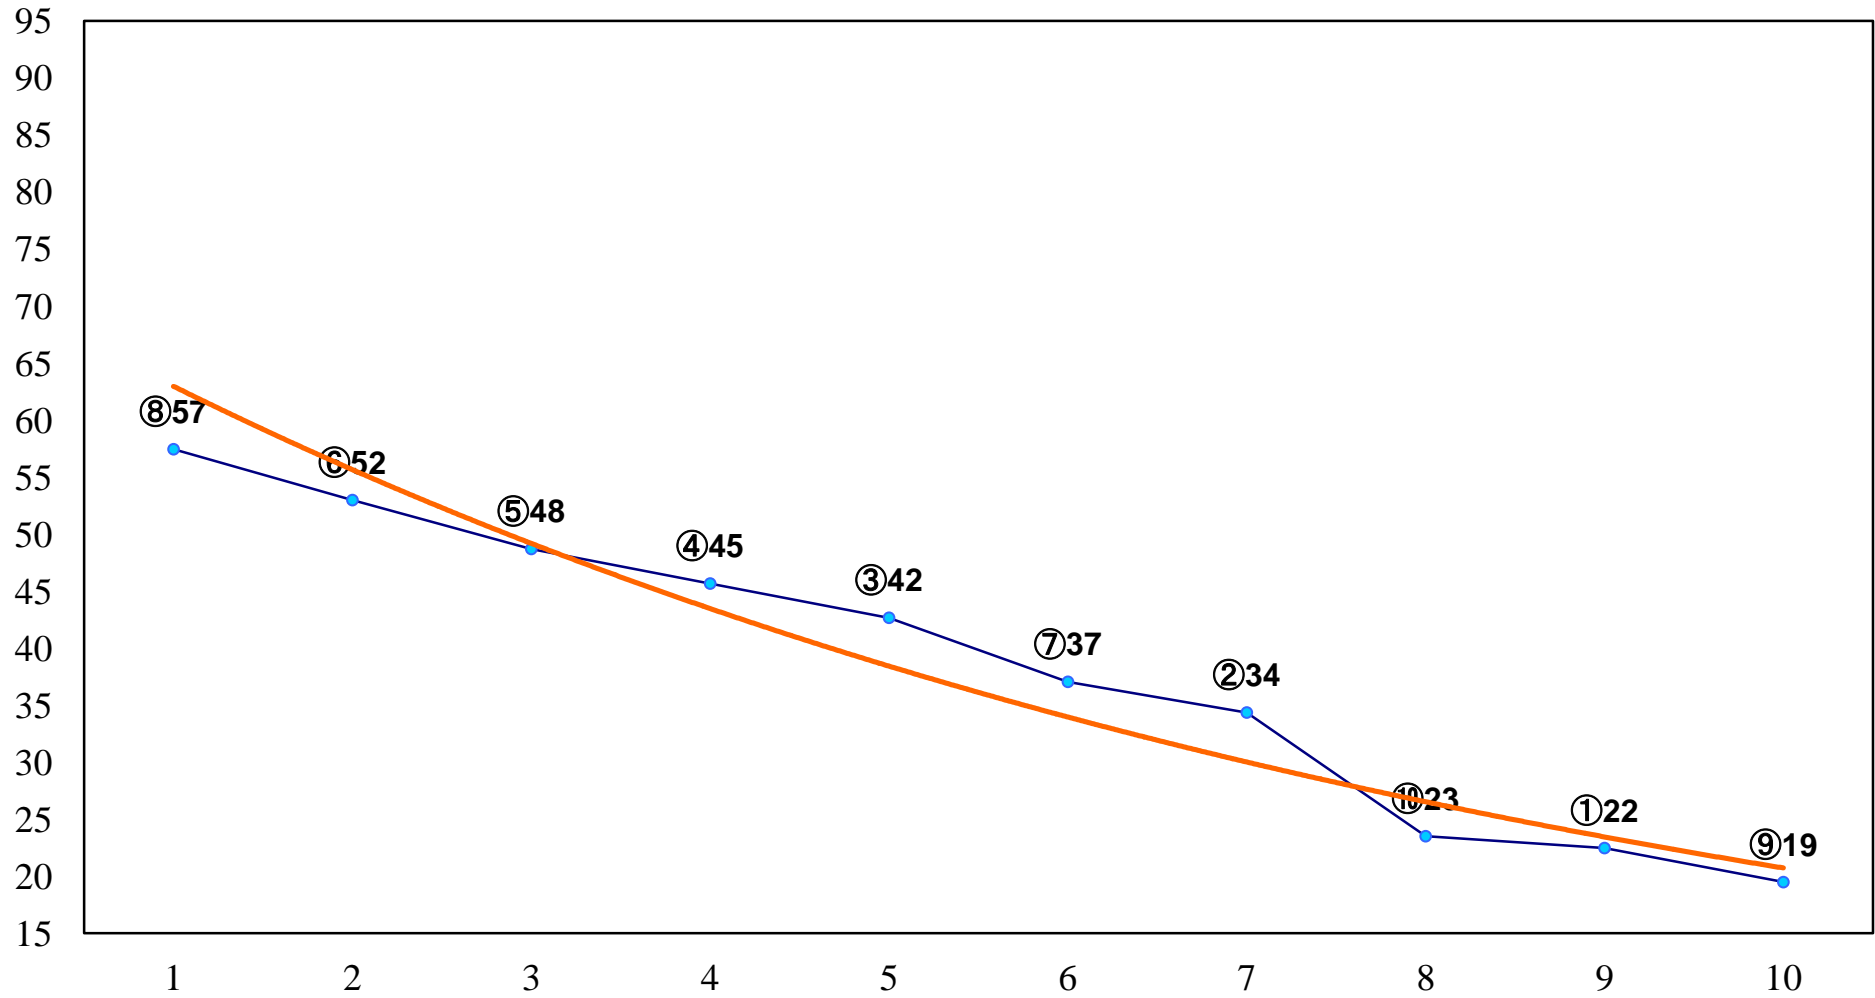

2014年07月01日(火) 川崎競馬 1R 15:00
C3五六 左1500m

2014年07月01日(火) 川崎競馬 2R 15:30
C3五六 左1500m

2014年07月01日(火) 川崎競馬 3R 16:00
3歳6口 左1400m

2014年07月01日(火) 川崎競馬 4R 16:30
3歳5イ 左1400m

2014年07月01日(火) 川崎競馬 5R 17:00
C2四五六 左1600m