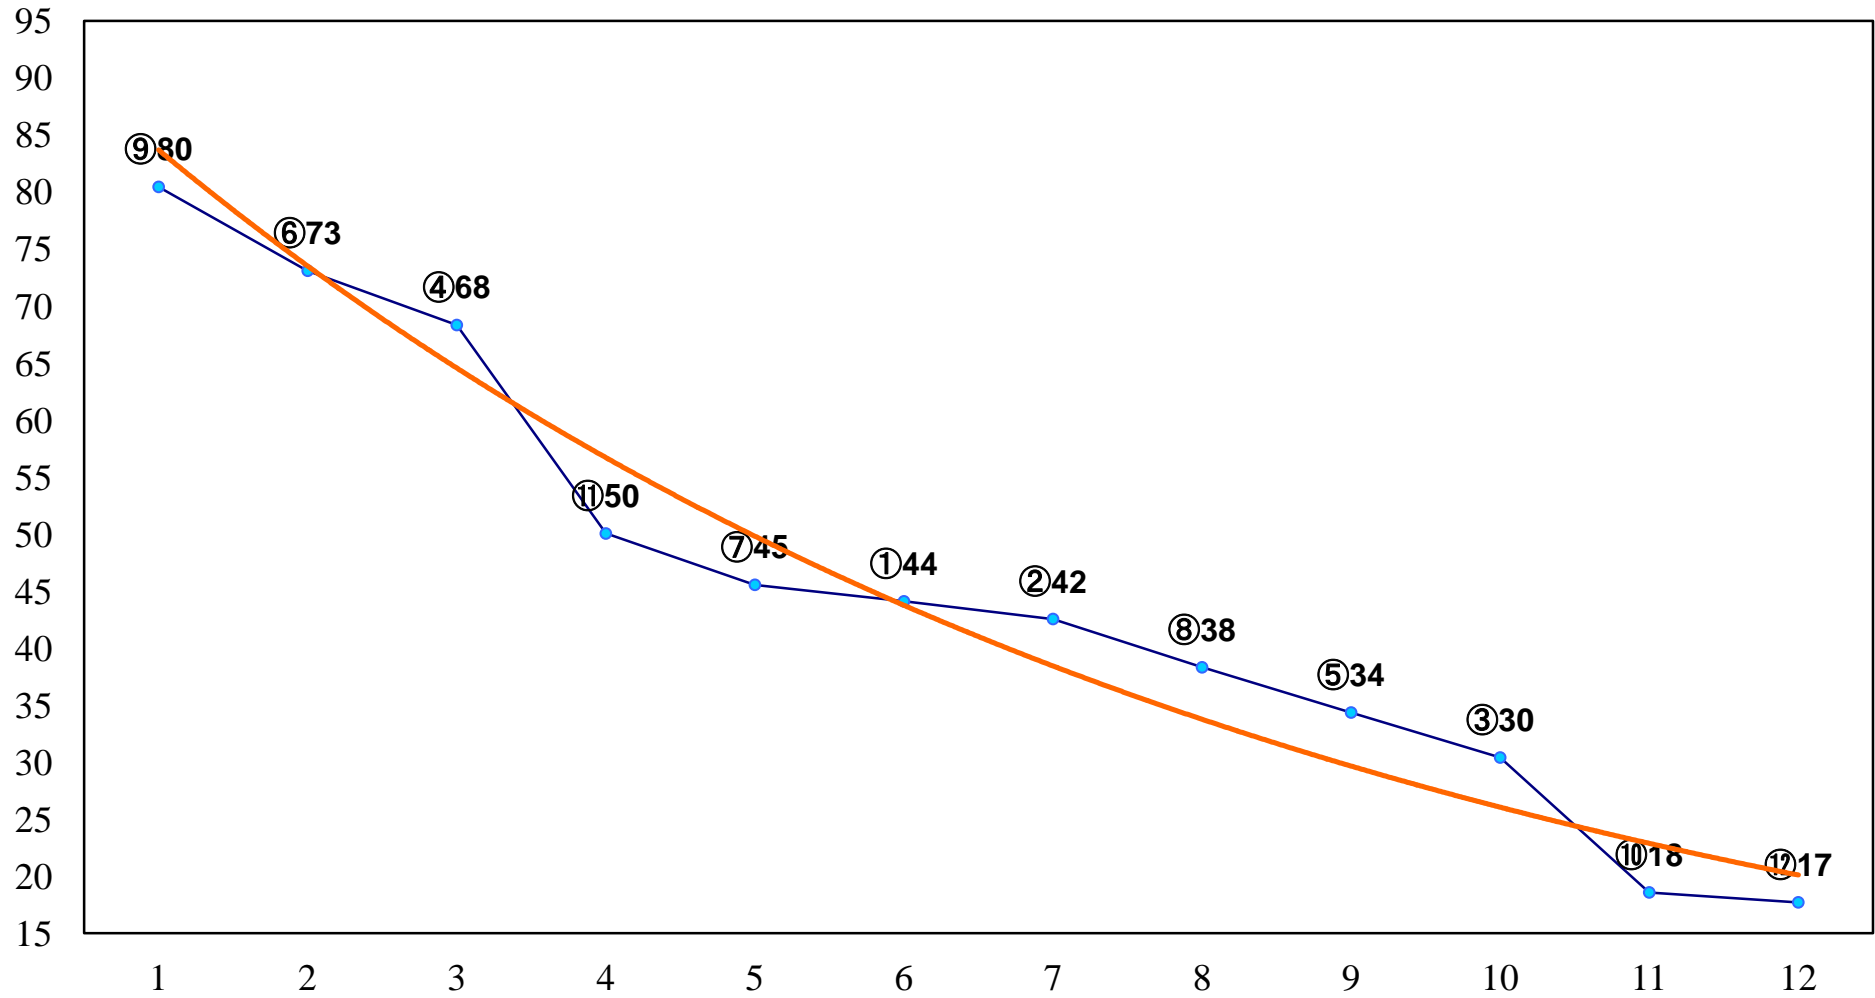

2014年07月01日(火) 川崎競馬 1R 15:00
C3五六 左1500m

2014年07月01日(火) 川崎競馬 2R 15:30
C3五六 左1500m

2014年07月01日(火) 川崎競馬 3R 16:00
3歳6口 左1400m

2014年07月01日(火) 川崎競馬 4R 16:30
3歳5イ 左1400m

2014年07月01日(火) 川崎競馬 5R 17:00
C2四五六 左1600m