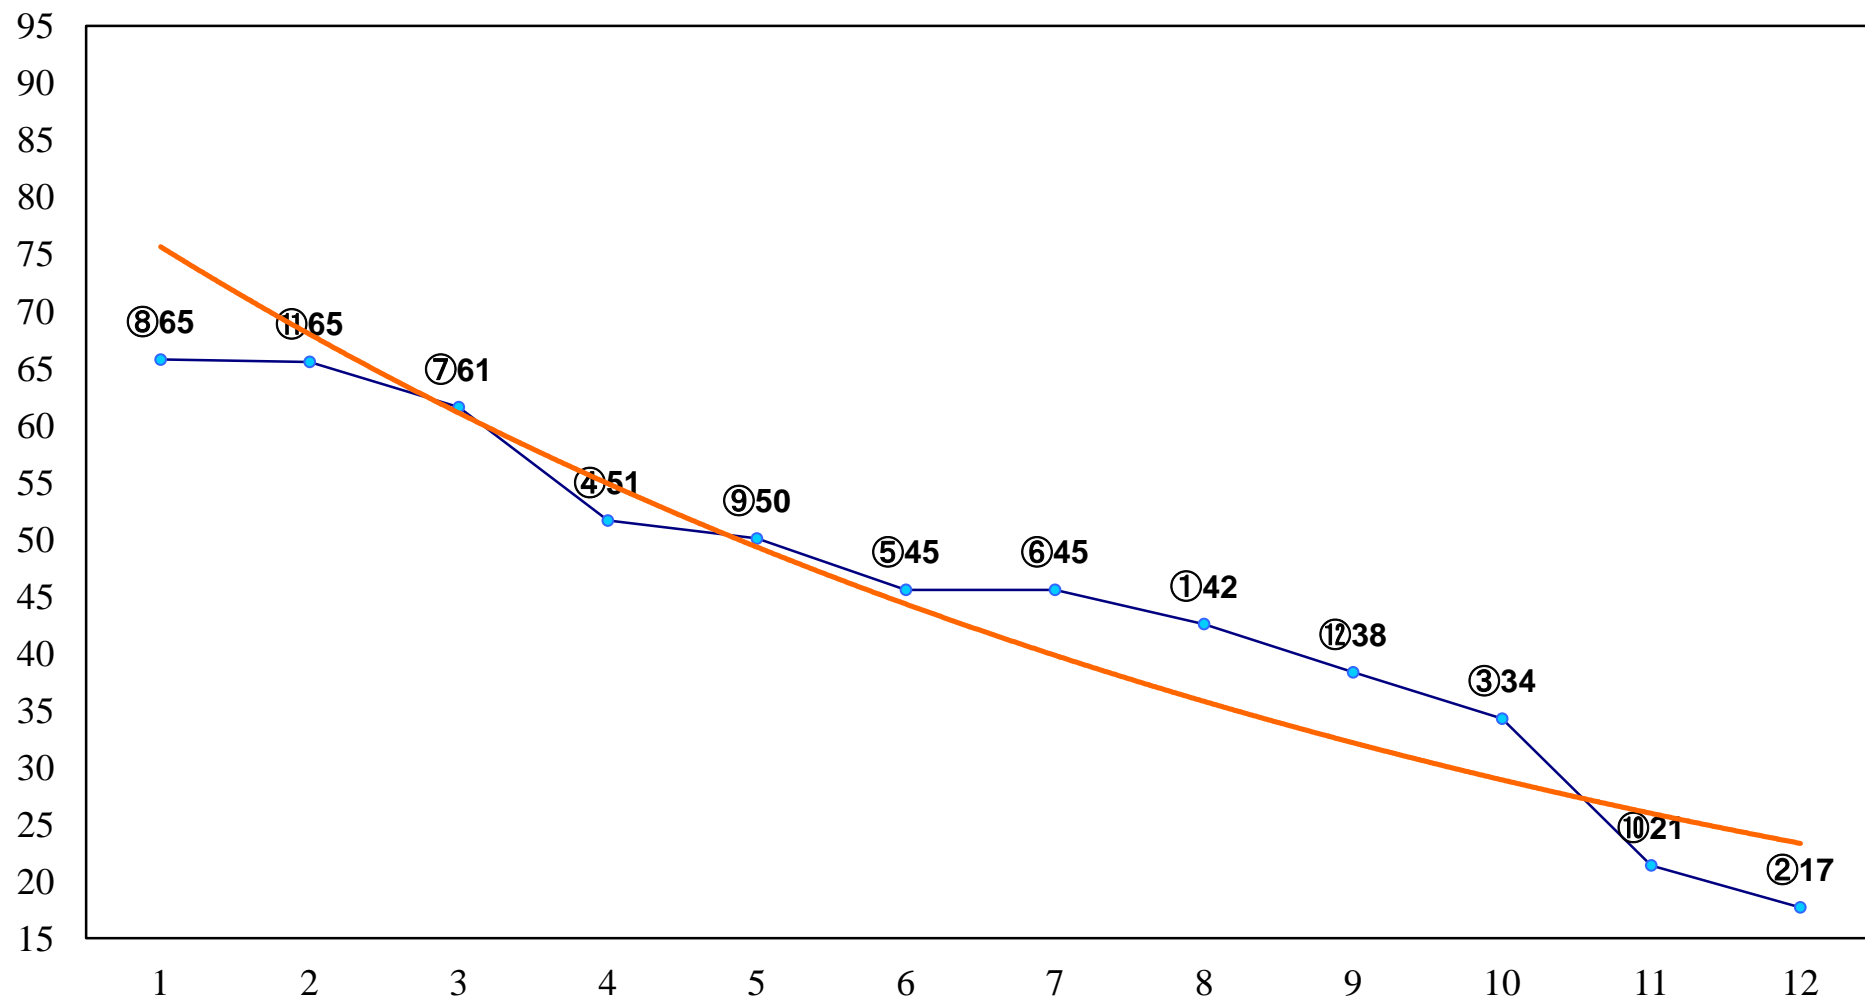

2014年07月01日(火) 川崎競馬 11R 20:15
'14スパーキングサマーチャレンジA2下 左1600m