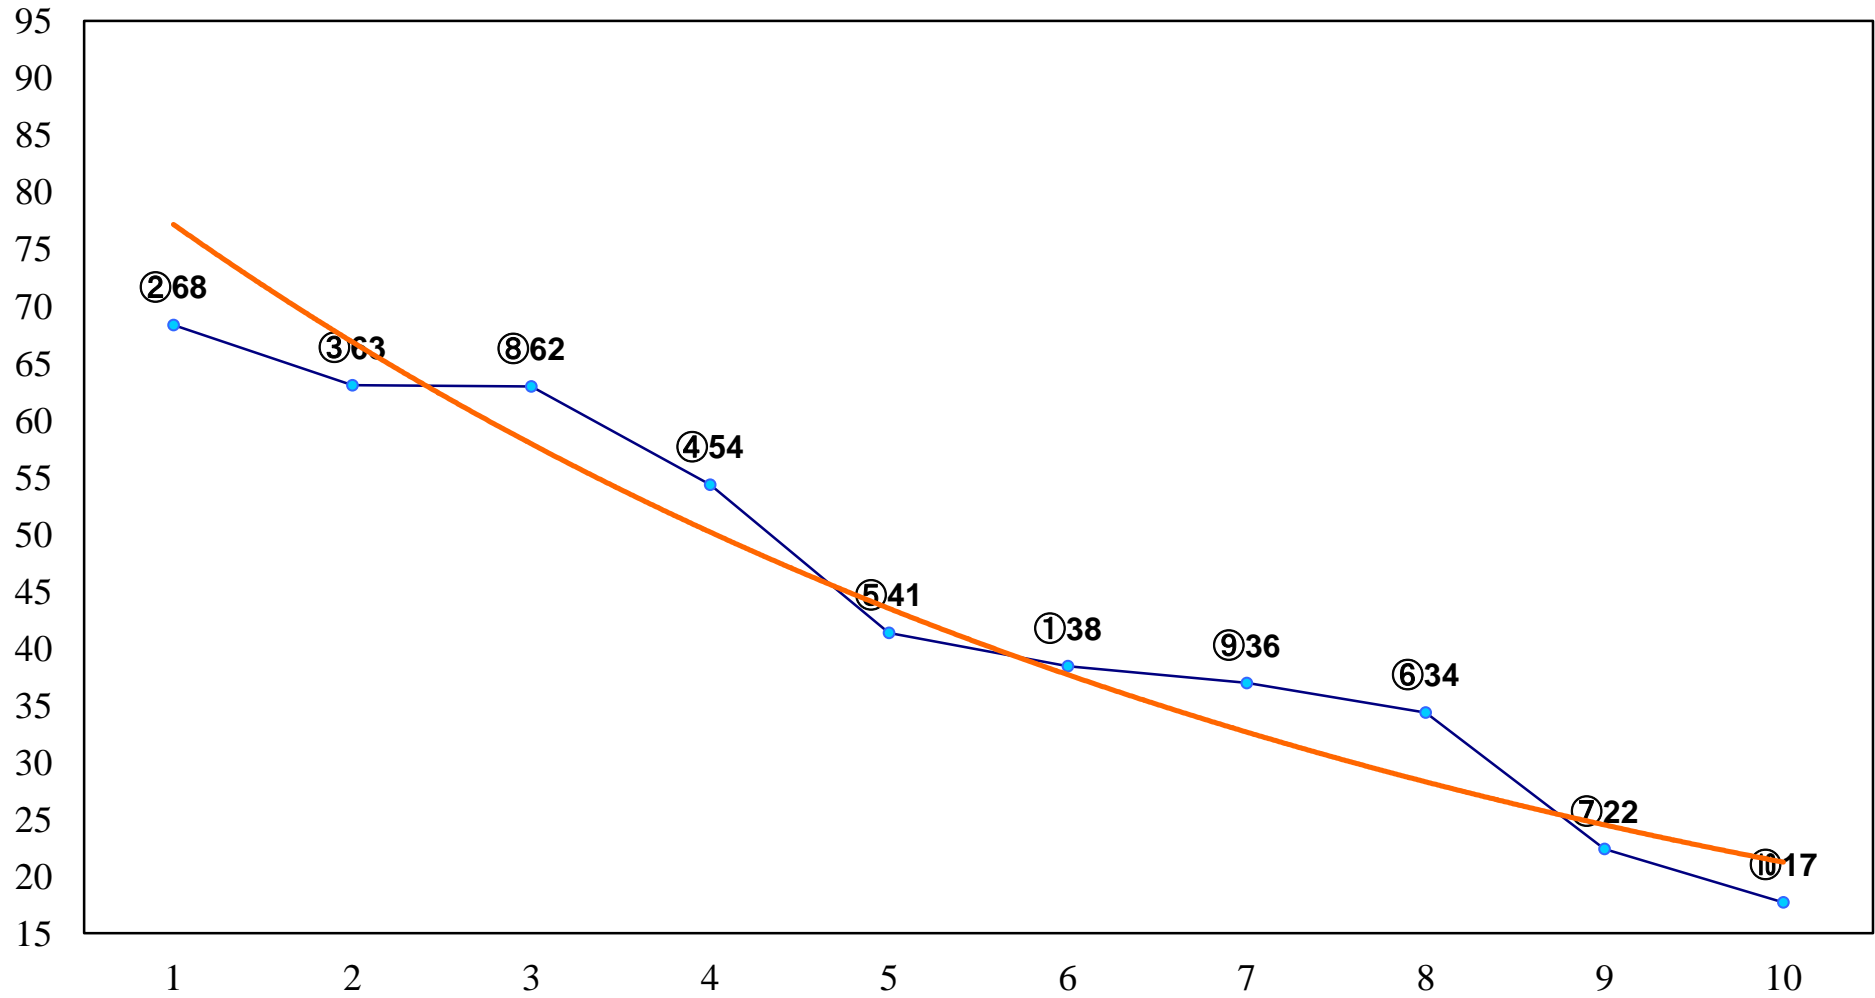

2014年07月01日(火) 川崎競馬 1R 15:00
C3五六 左1500m

2014年07月01日(火) 川崎競馬 2R 15:30
C3五六 左1500m

2014年07月01日(火) 川崎競馬 3R 16:00
3歳6口 左1400m

2014年07月01日(火) 川崎競馬 4R 16:30
3歳5イ 左1400m

2014年07月01日(火) 川崎競馬 5R 17:00
C2四五六 左1600m