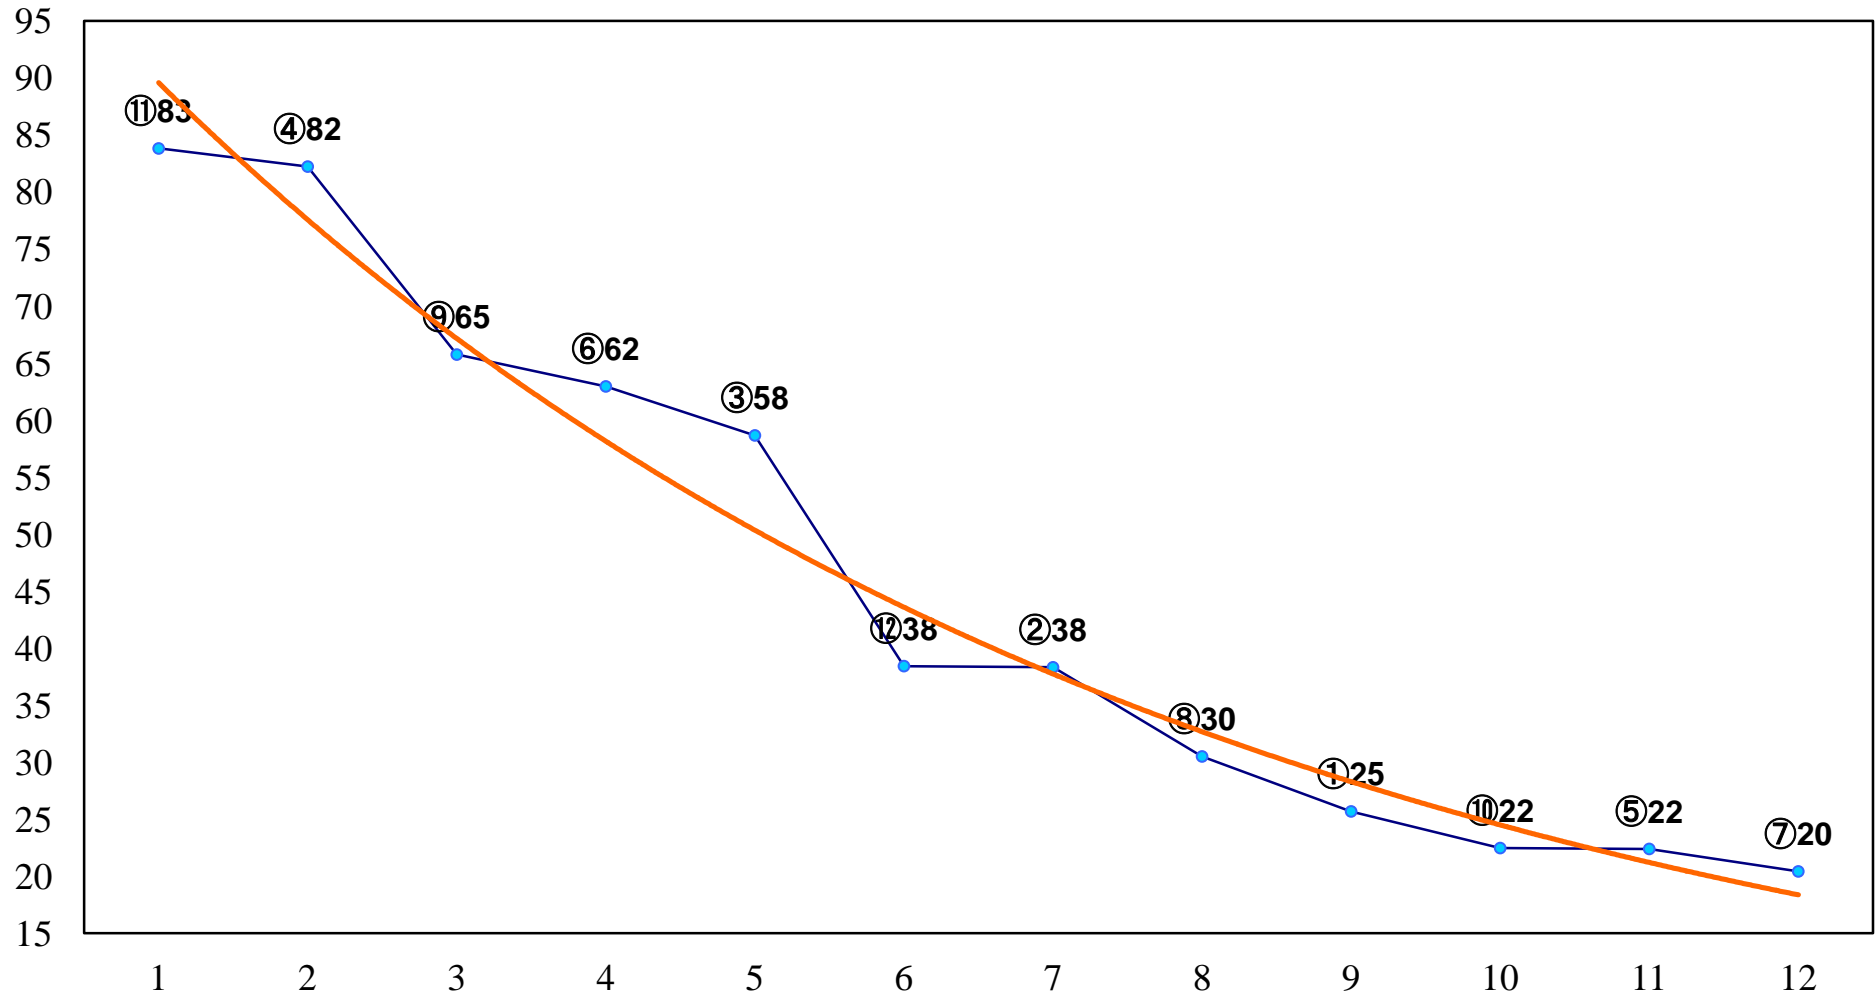

2014年07月01日(火) 川崎競馬 8R 18:30
風神賞C1選定馬 左900m