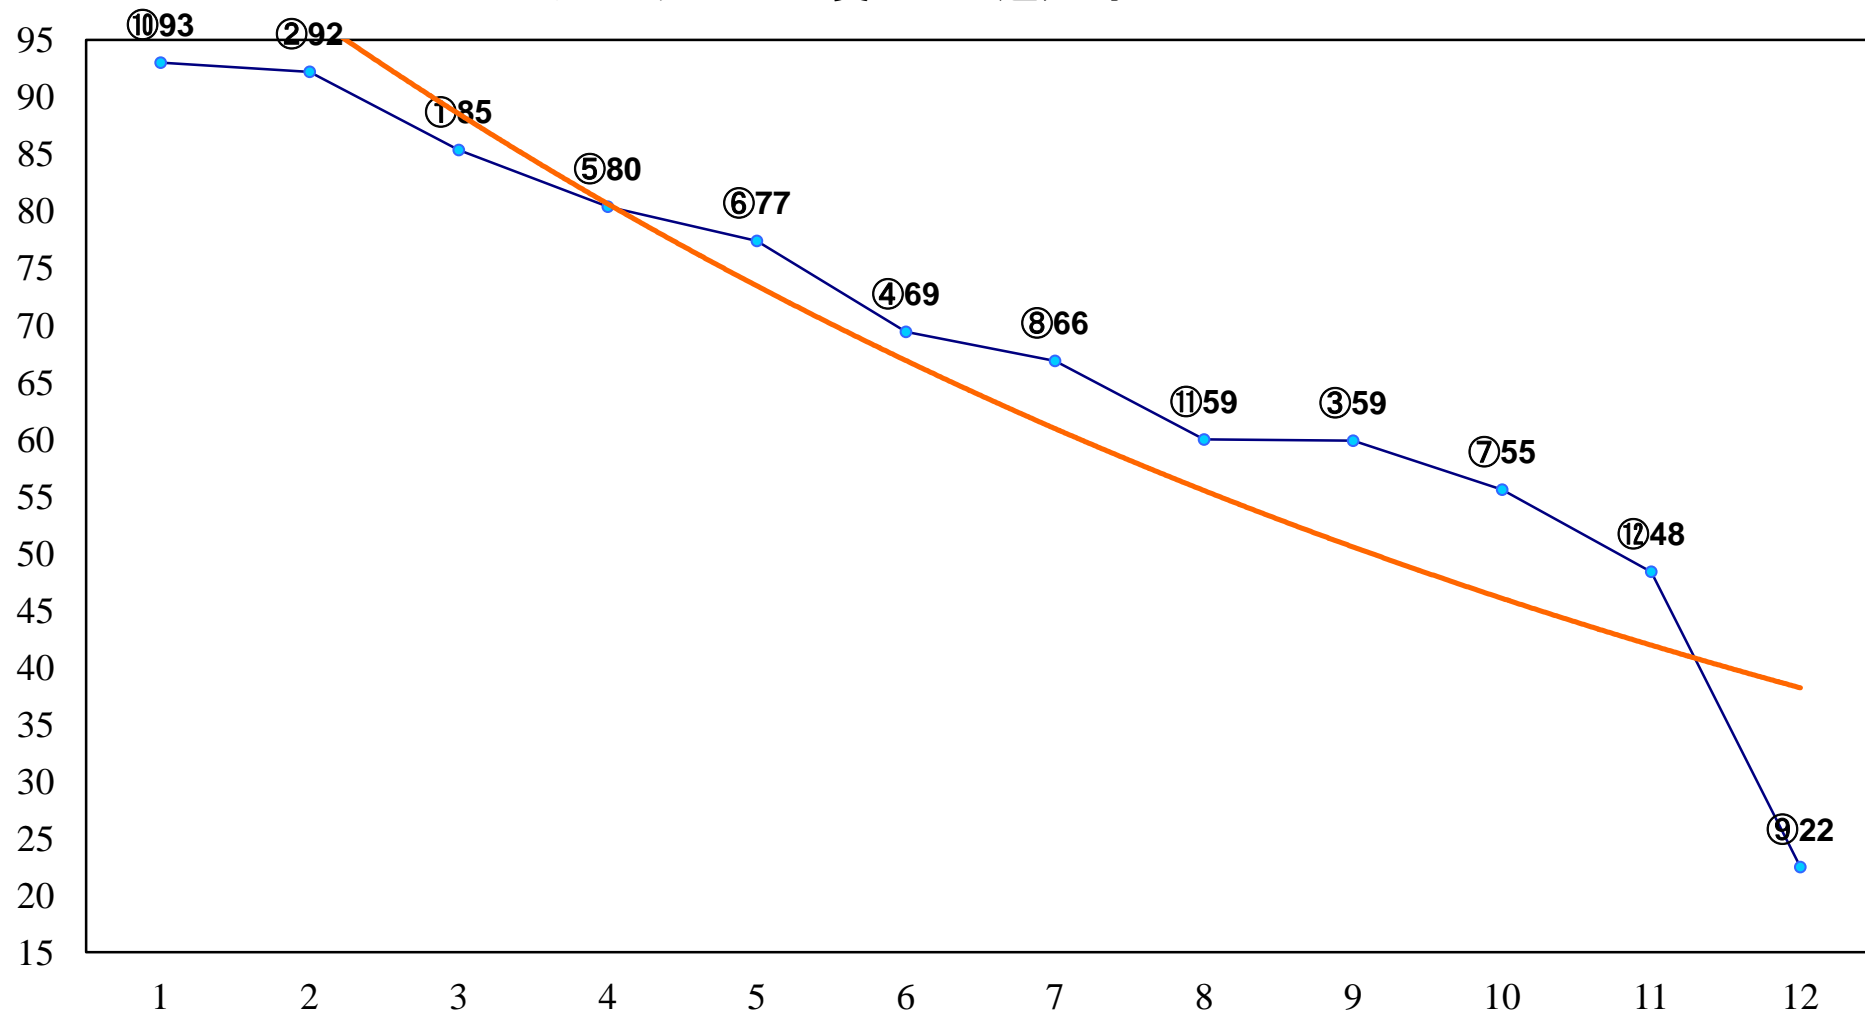

2014年07月01日(火) 川崎競馬 6R 17:30
山開き特別3歳2 左1500m

2014年07月01日(火) 川崎競馬 7R 18:00
C2四五六 左1400m

2014年07月01日(火) 川崎競馬 8R 18:30
風神賞C1選定馬 左900m

2014年07月01日(火) 川崎競馬 9R 19:05
C2四五六 左1400m

2014年07月01日(火) 川崎競馬 10R 19:40
J交 ジュライスター賞B2B3選定馬JR 左1600m