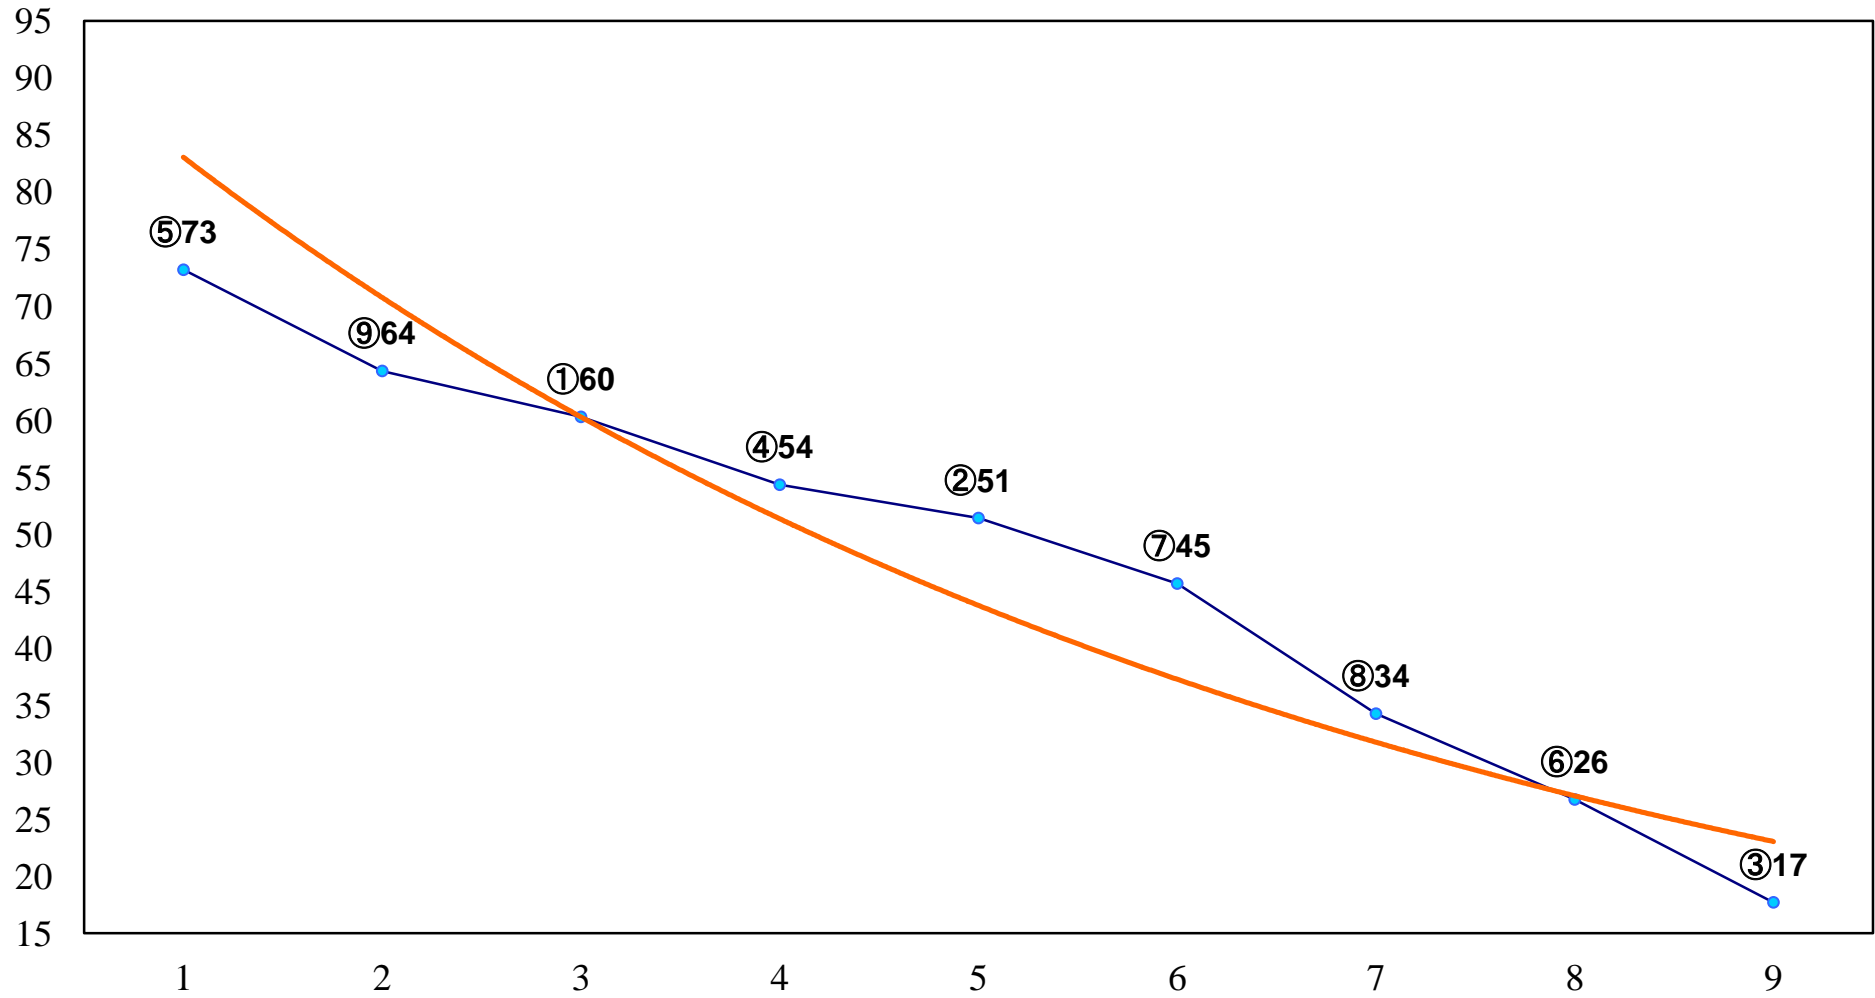

2014年07月01日(火) 川崎競馬 1R 15:00
C3五六 左1500m

2014年07月01日(火) 川崎競馬 2R 15:30
C3五六 左1500m

2014年07月01日(火) 川崎競馬 3R 16:00
3歳6口 左1400m

2014年07月01日(火) 川崎競馬 4R 16:30
3歳5イ 左1400m

2014年07月01日(火) 川崎競馬 5R 17:00
C2四五六 左1600m