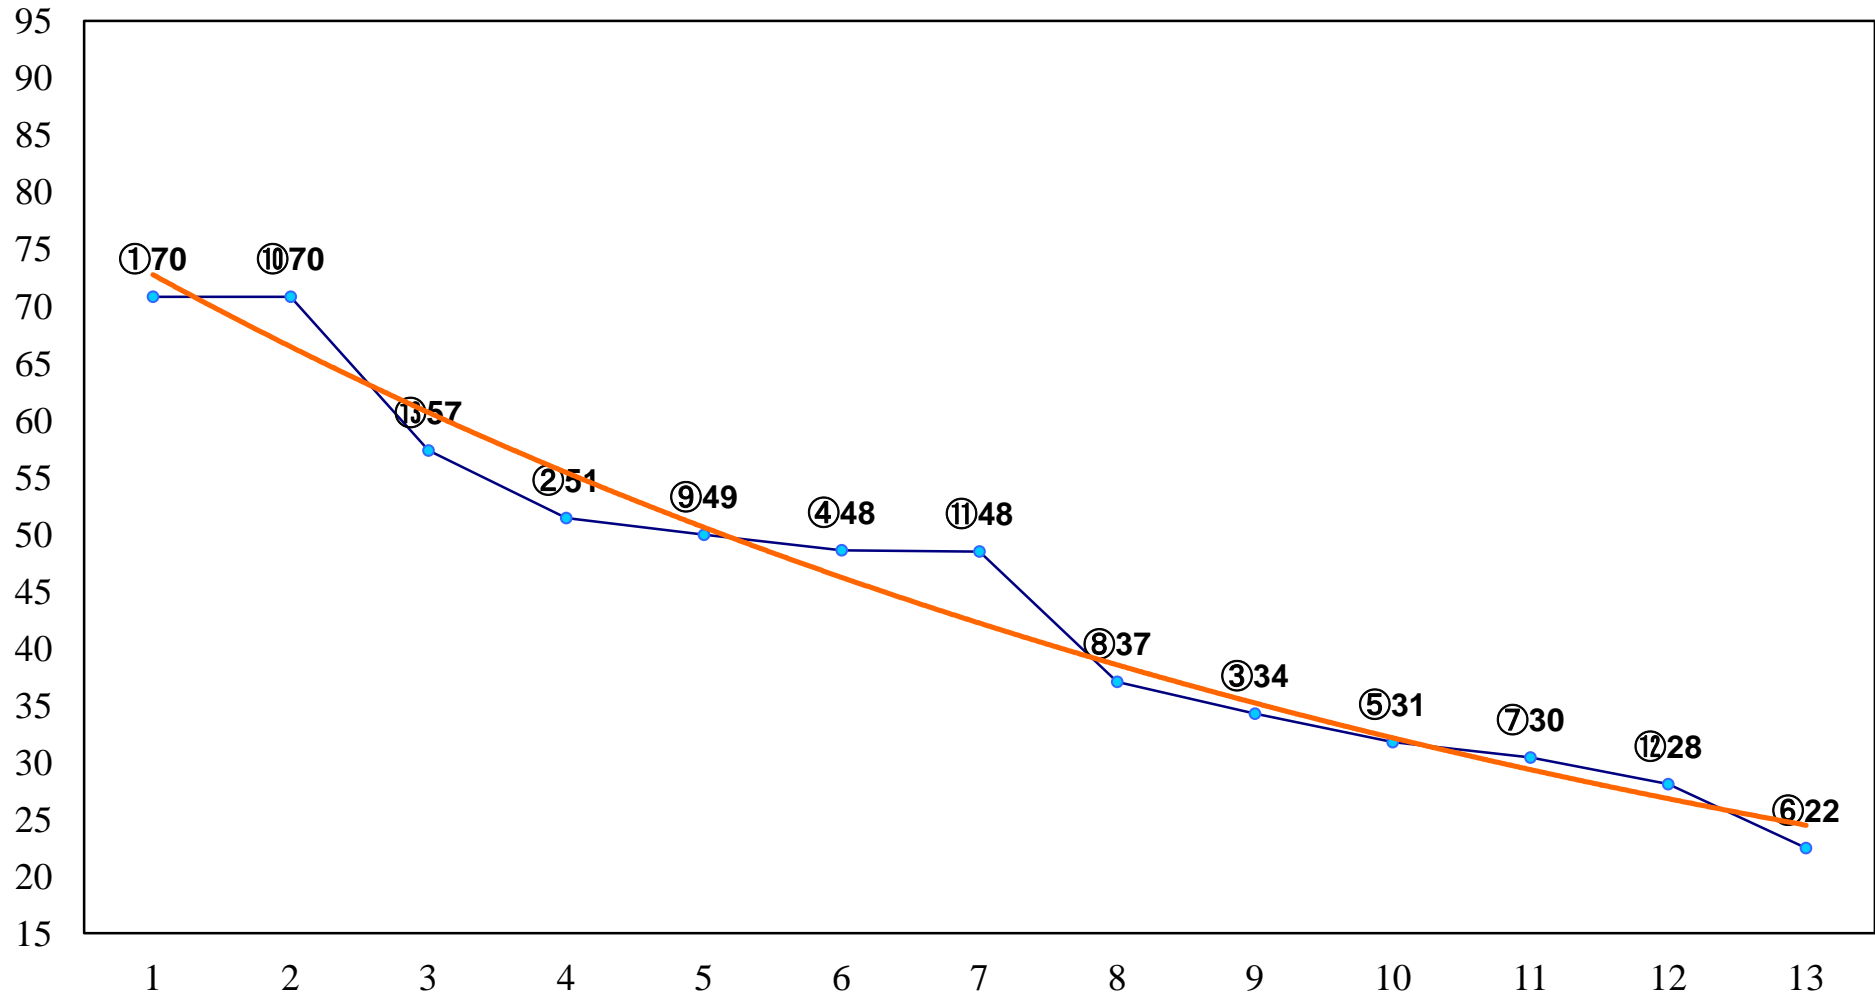

2014年07月10日(木) 大井競馬 1R 15:00
2歳新馬 右1200m

2014年07月10日(木) 大井競馬 2R 15:30
3歳255万円以下 右1200m

2014年07月10日(木) 大井競馬 3R 16:00
3歳255万円以下 右1500m

2014年07月10日(木) 大井競馬 4R 16:30
C3三 四 右1200m

2014年07月10日(木) 大井競馬 5R 17:00
C3三 四 右1600m

2014年07月10日(木) 大井競馬 6R 17:30
C2十 十一 右1400m

2014年07月10日(木) 大井競馬 7R 18:00
C2十 十一 右1600m

2014年07月10日(木) 大井競馬 8R 18:30
C1四五 右1200m

2014年07月10日(木) 大井競馬 9R 19:05
C1四五 右1600m

2014年07月10日(木) 大井競馬 12R 20:50

花氷特別C1一選抜 右1600m