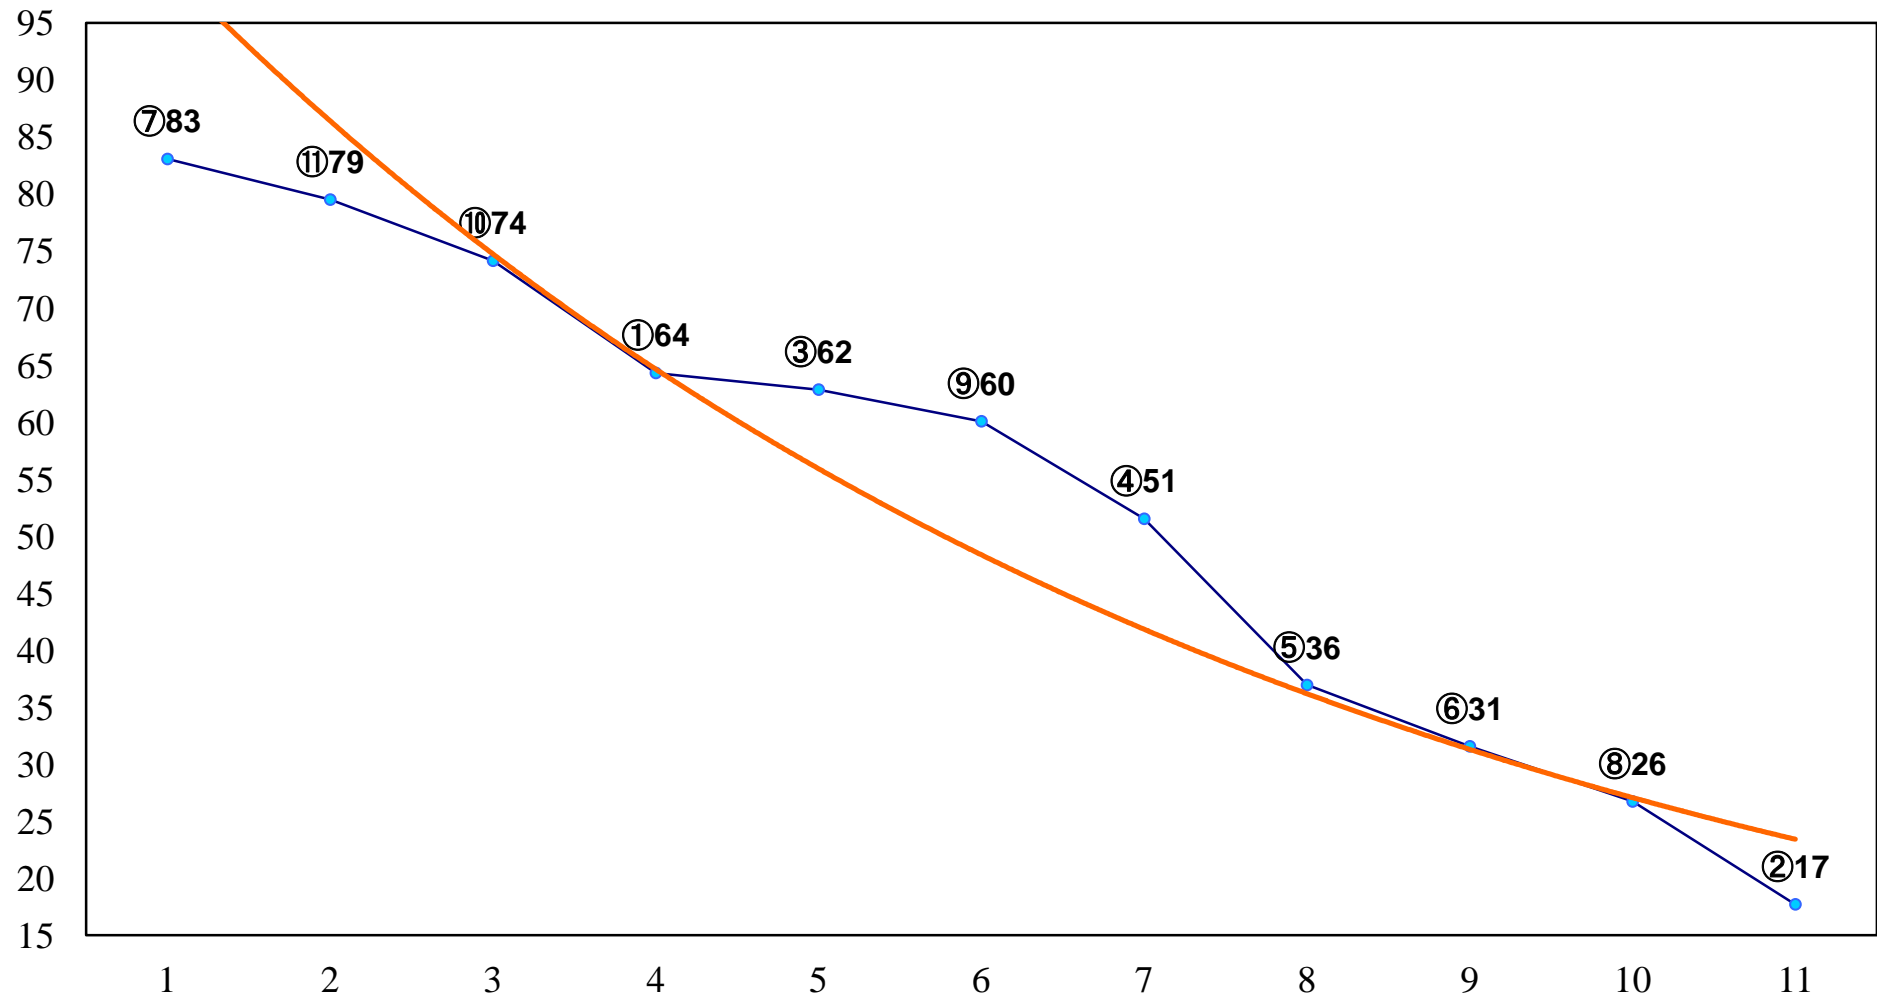

2014年07月10日(木) 大井競馬 1R 15:00
2歳新馬 右1200m

2014年07月10日(木) 大井競馬 2R 15:30
3歳255万円以下 右1200m

2014年07月10日(木) 大井競馬 3R 16:00
3歳255万円以下 右1500m

2014年07月10日(木) 大井競馬 4R 16:30
C3三 四 右1200m

2014年07月10日(木) 大井競馬 5R 17:00
C3三 四 右1600m

2014年07月10日(木) 大井競馬 6R 17:30
C2十 十一 右1400m

2014年07月10日(木) 大井競馬 7R 18:00
C2十 十一 右1600m

2014年07月10日(木) 大井競馬 8R 18:30
C1四五 右1200m

2014年07月10日(木) 大井競馬 9R 19:05
C1四五 右1600m

2014年07月10日(木) 大井競馬 12R 20:50

花氷特別C1一選抜 右1600m