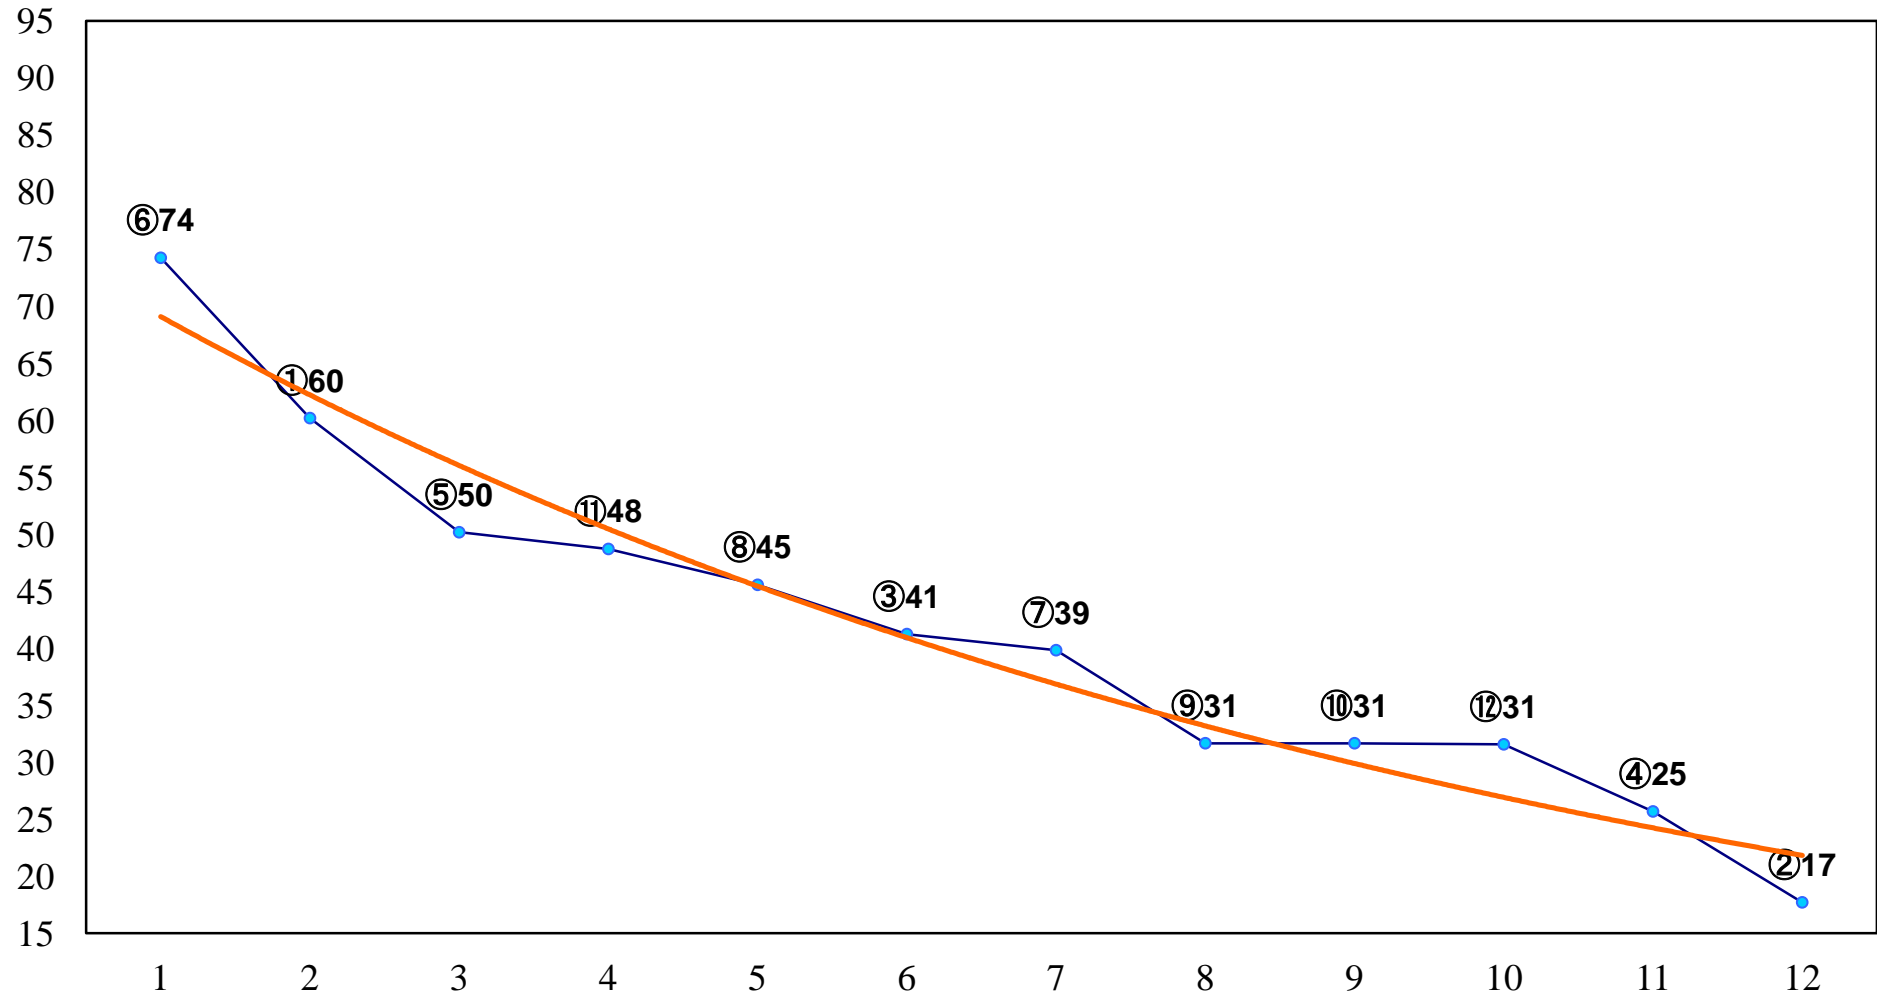

2014年07月10日(木) 大井競馬 6R 17:30
C2十 十一 右1400m

2014年07月10日(木) 大井競馬 7R 18:00
C2十 十一 右1600m

2014年07月10日(木) 大井競馬 8R 18:30
C1四五 右1200m

2014年07月10日(木) 大井競馬 9R 19:05
C1四五 右1600m

2014年07月10日(木) 大井競馬 12R 20:50

花氷特別C1一選抜 右1600m