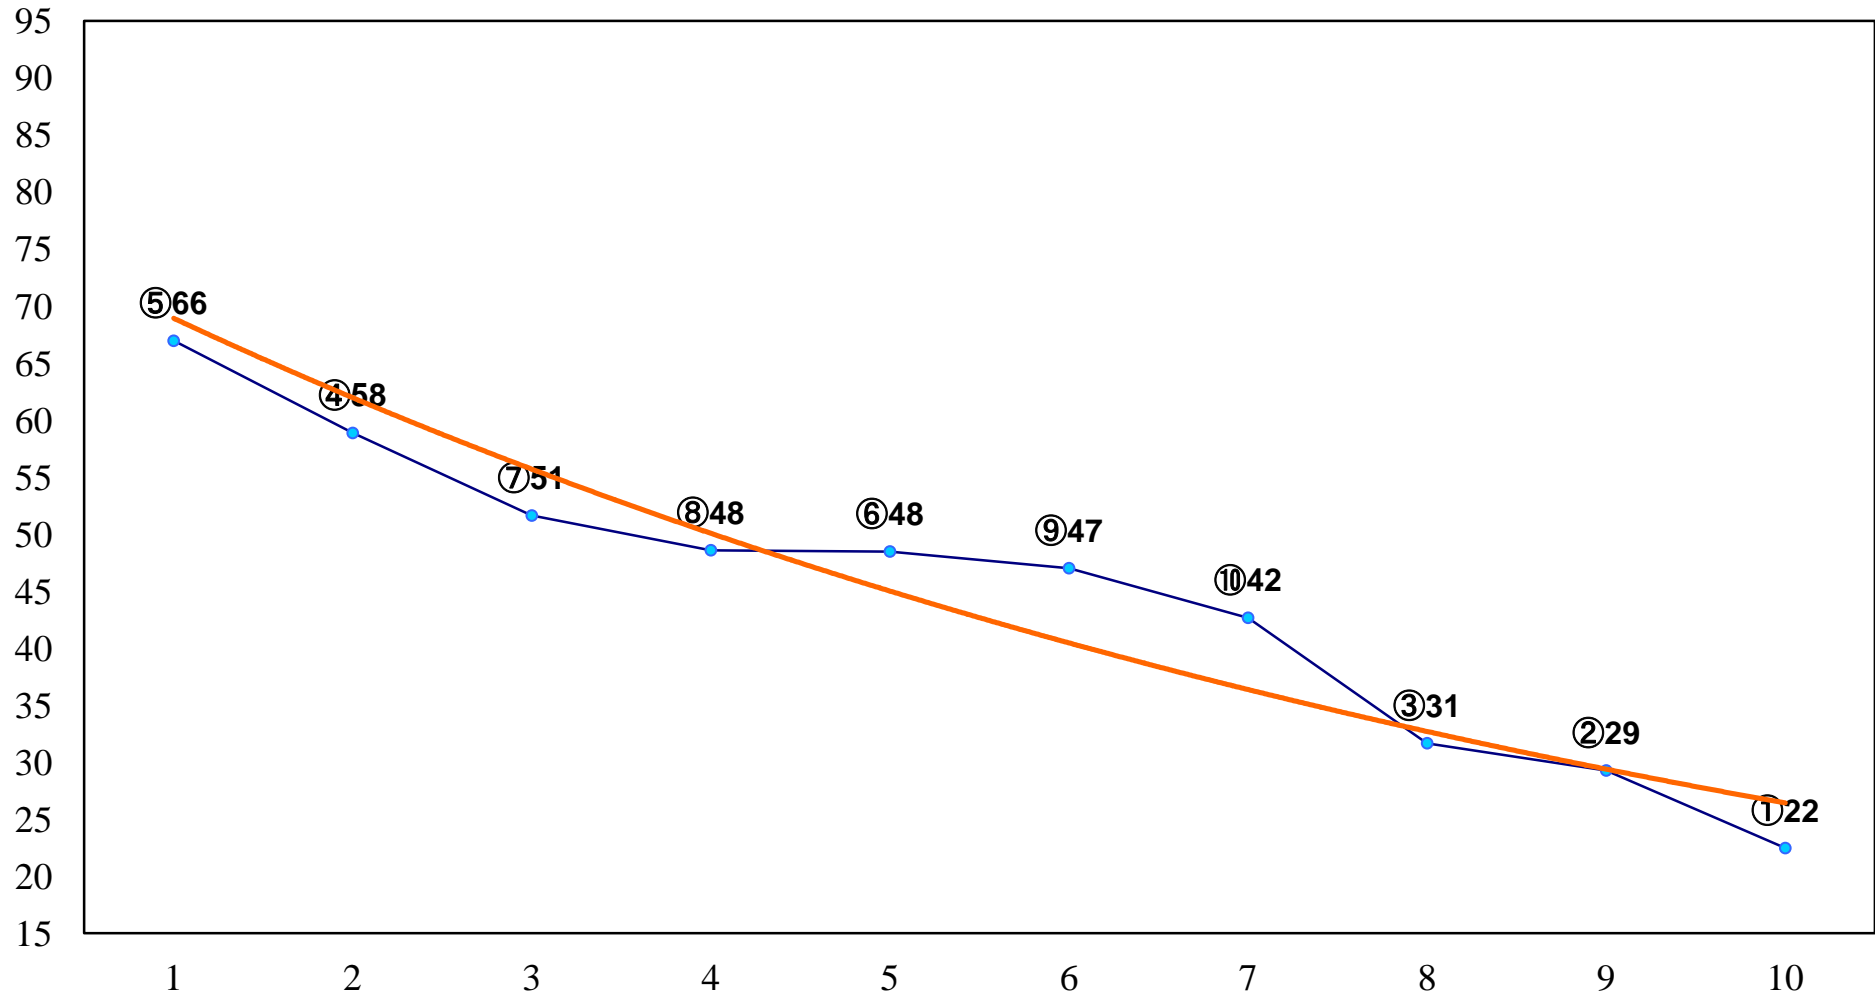

2014年07月10日(木) 大井競馬 1R 15:00
2歳新馬 右1200m

2014年07月10日(木) 大井競馬 2R 15:30
3歳255万円以下 右1200m

2014年07月10日(木) 大井競馬 3R 16:00
3歳255万円以下 右1500m

2014年07月10日(木) 大井競馬 4R 16:30
C3三 四 右1200m

2014年07月10日(木) 大井競馬 5R 17:00
C3三 四 右1600m

2014年07月10日(木) 大井競馬 6R 17:30
C2十 十一 右1400m

2014年07月10日(木) 大井競馬 7R 18:00
C2十 十一 右1600m

2014年07月10日(木) 大井競馬 8R 18:30
C1四五 右1200m

2014年07月10日(木) 大井競馬 9R 19:05
C1四五 右1600m

2014年07月10日(木) 大井競馬 12R 20:50

花氷特別C1一選抜 右1600m