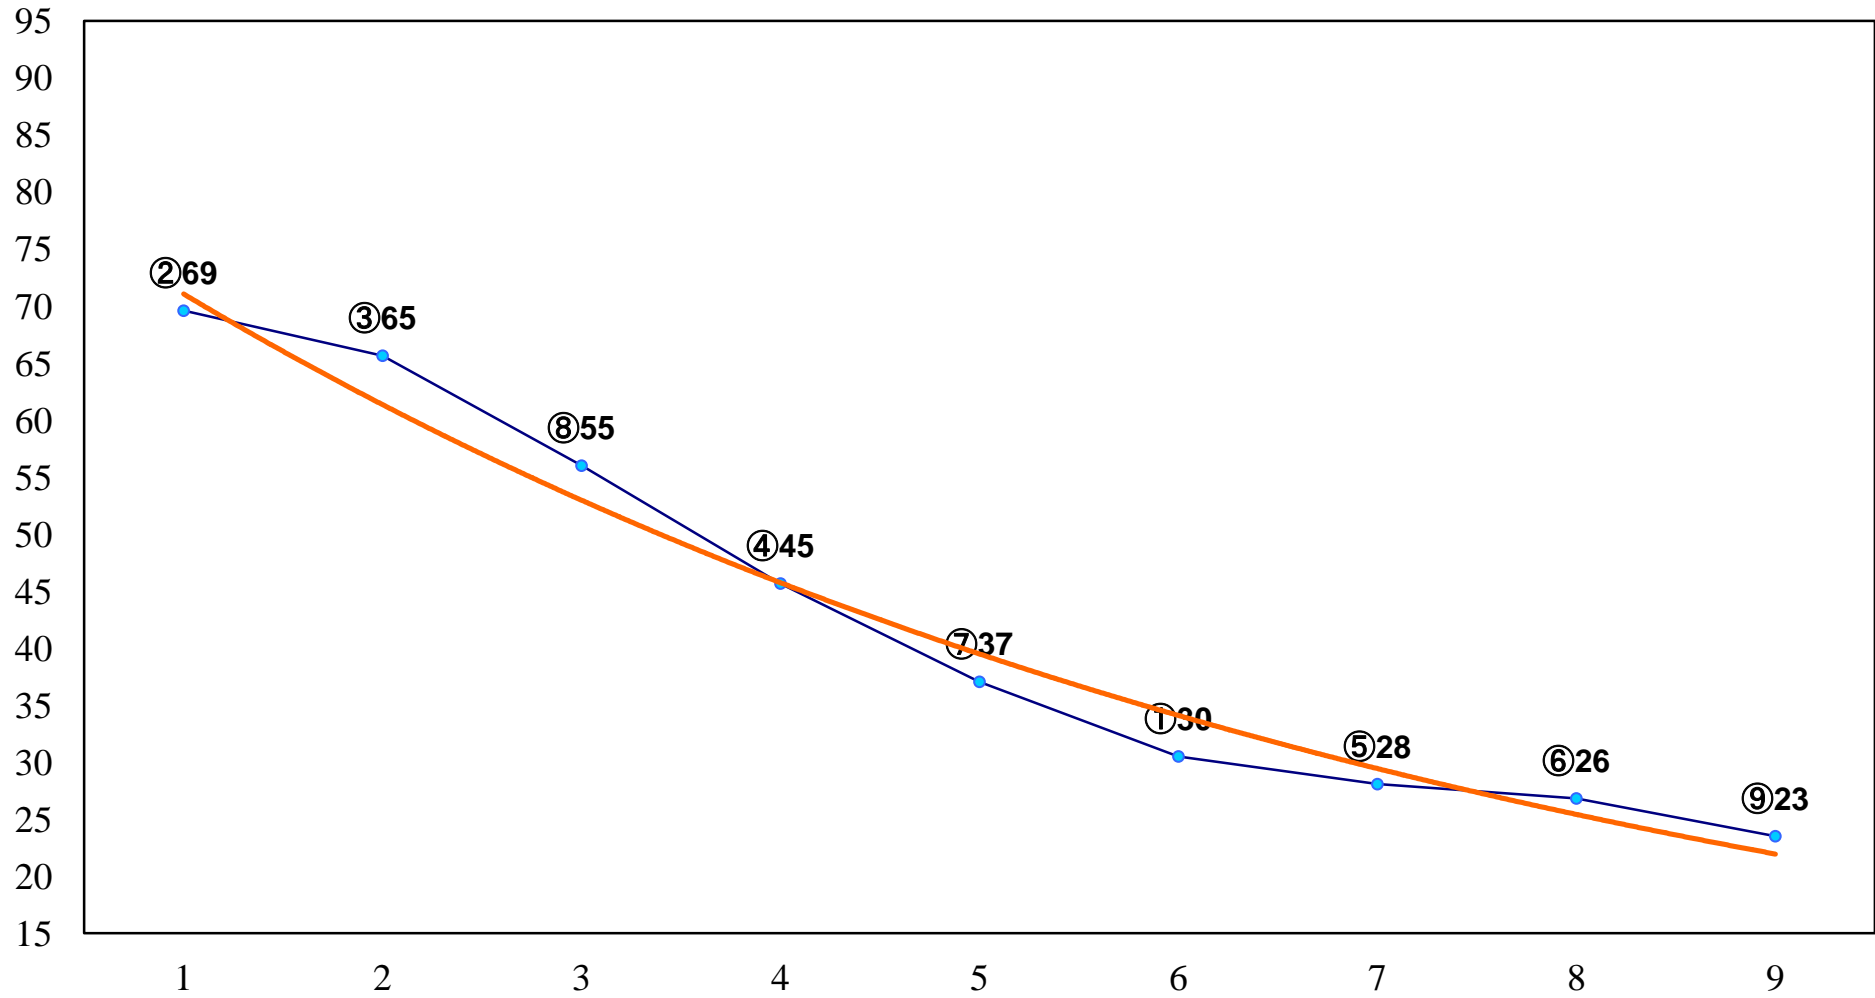

2014年07月10日(木) 大井競馬 1R 15:00
2歳新馬 右1200m

2014年07月10日(木) 大井競馬 2R 15:30
3歳255万円以下 右1200m

2014年07月10日(木) 大井競馬 3R 16:00
3歳255万円以下 右1500m

2014年07月10日(木) 大井競馬 4R 16:30
C3三 四 右1200m

2014年07月10日(木) 大井競馬 5R 17:00
C3三 四 右1600m

2014年07月10日(木) 大井競馬 6R 17:30
C2十 十一 右1400m

2014年07月10日(木) 大井競馬 7R 18:00
C2十 十一 右1600m

2014年07月10日(木) 大井競馬 8R 18:30
C1四五 右1200m

2014年07月10日(木) 大井競馬 9R 19:05
C1四五 右1600m

2014年07月10日(木) 大井競馬 12R 20:50

花氷特別C1一選抜 右1600m