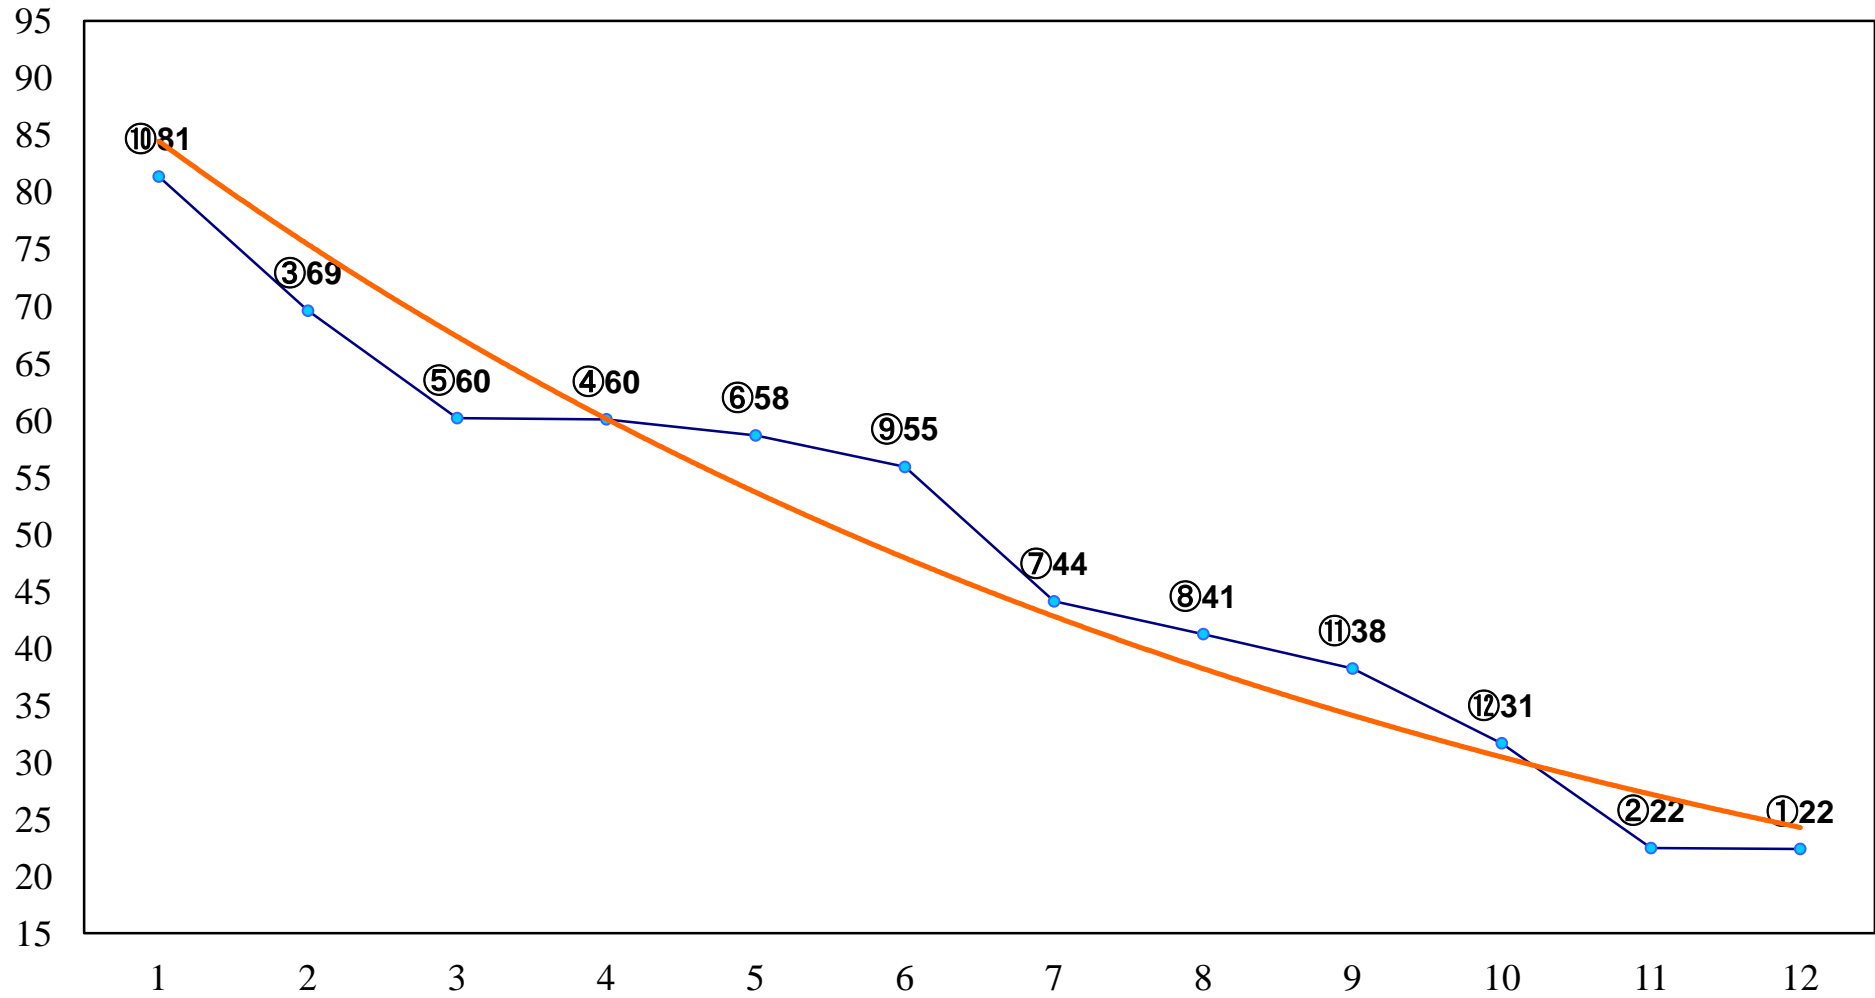

2014年07月10日(木) 大井競馬 1R 15:00
2歳新馬 右1200m

2014年07月10日(木) 大井競馬 2R 15:30
3歳255万円以下 右1200m

2014年07月10日(木) 大井競馬 3R 16:00
3歳255万円以下 右1500m

2014年07月10日(木) 大井競馬 4R 16:30
C3三 四 右1200m

2014年07月10日(木) 大井競馬 5R 17:00
C3三 四 右1600m

2014年07月10日(木) 大井競馬 6R 17:30
C2十 十一 右1400m

2014年07月10日(木) 大井競馬 7R 18:00
C2十 十一 右1600m

2014年07月10日(木) 大井競馬 8R 18:30
C1四五 右1200m

2014年07月10日(木) 大井競馬 9R 19:05
C1四五 右1600m

2014年07月10日(木) 大井競馬 12R 20:50

花氷特別C1一選抜 右1600m