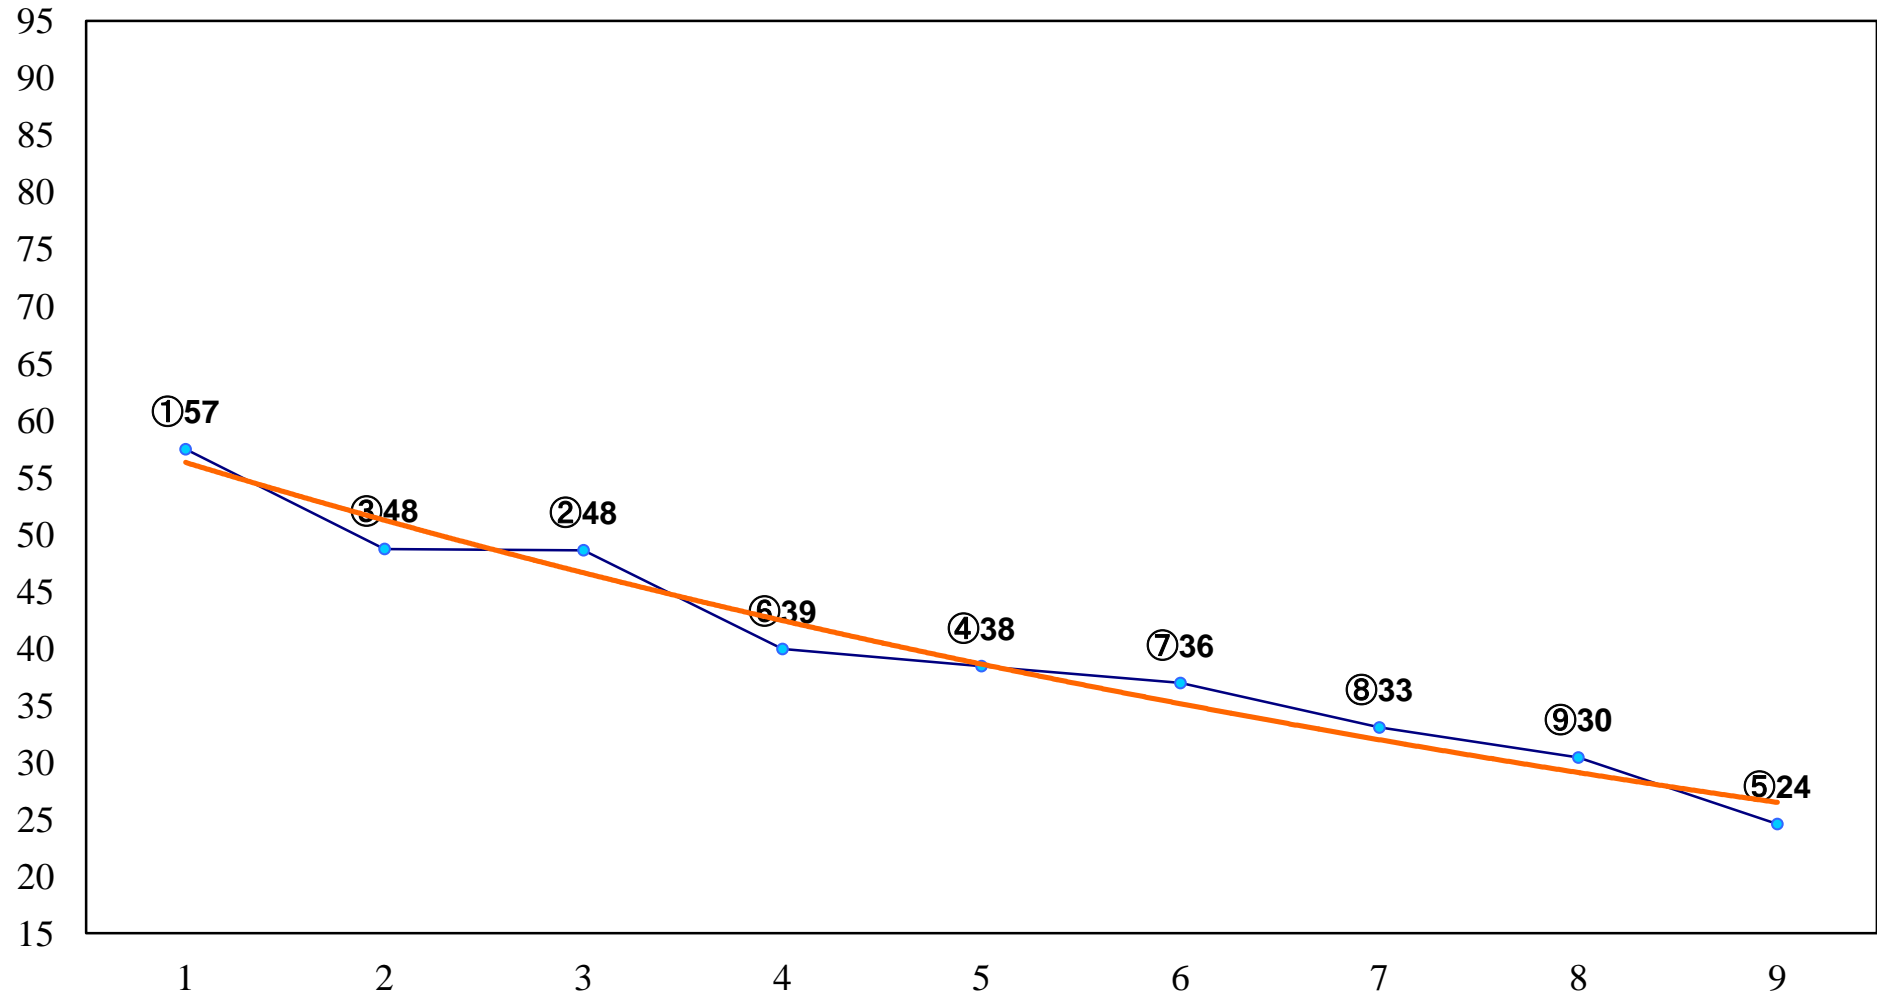

2014年07月10日(木) 大井競馬 1R 15:00
2歳新馬 右1200m

2014年07月10日(木) 大井競馬 2R 15:30
3歳255万円以下 右1200m

2014年07月10日(木) 大井競馬 3R 16:00
3歳255万円以下 右1500m

2014年07月10日(木) 大井競馬 4R 16:30
C3三 四 右1200m

2014年07月10日(木) 大井競馬 5R 17:00
C3三 四 右1600m

2014年07月10日(木) 大井競馬 6R 17:30
C2十 十一 右1400m

2014年07月10日(木) 大井競馬 7R 18:00
C2十 十一 右1600m

2014年07月10日(木) 大井競馬 8R 18:30
C1四五 右1200m

2014年07月10日(木) 大井競馬 9R 19:05
C1四五 右1600m

2014年07月10日(木) 大井競馬 12R 20:50

花氷特別C1一選抜 右1600m