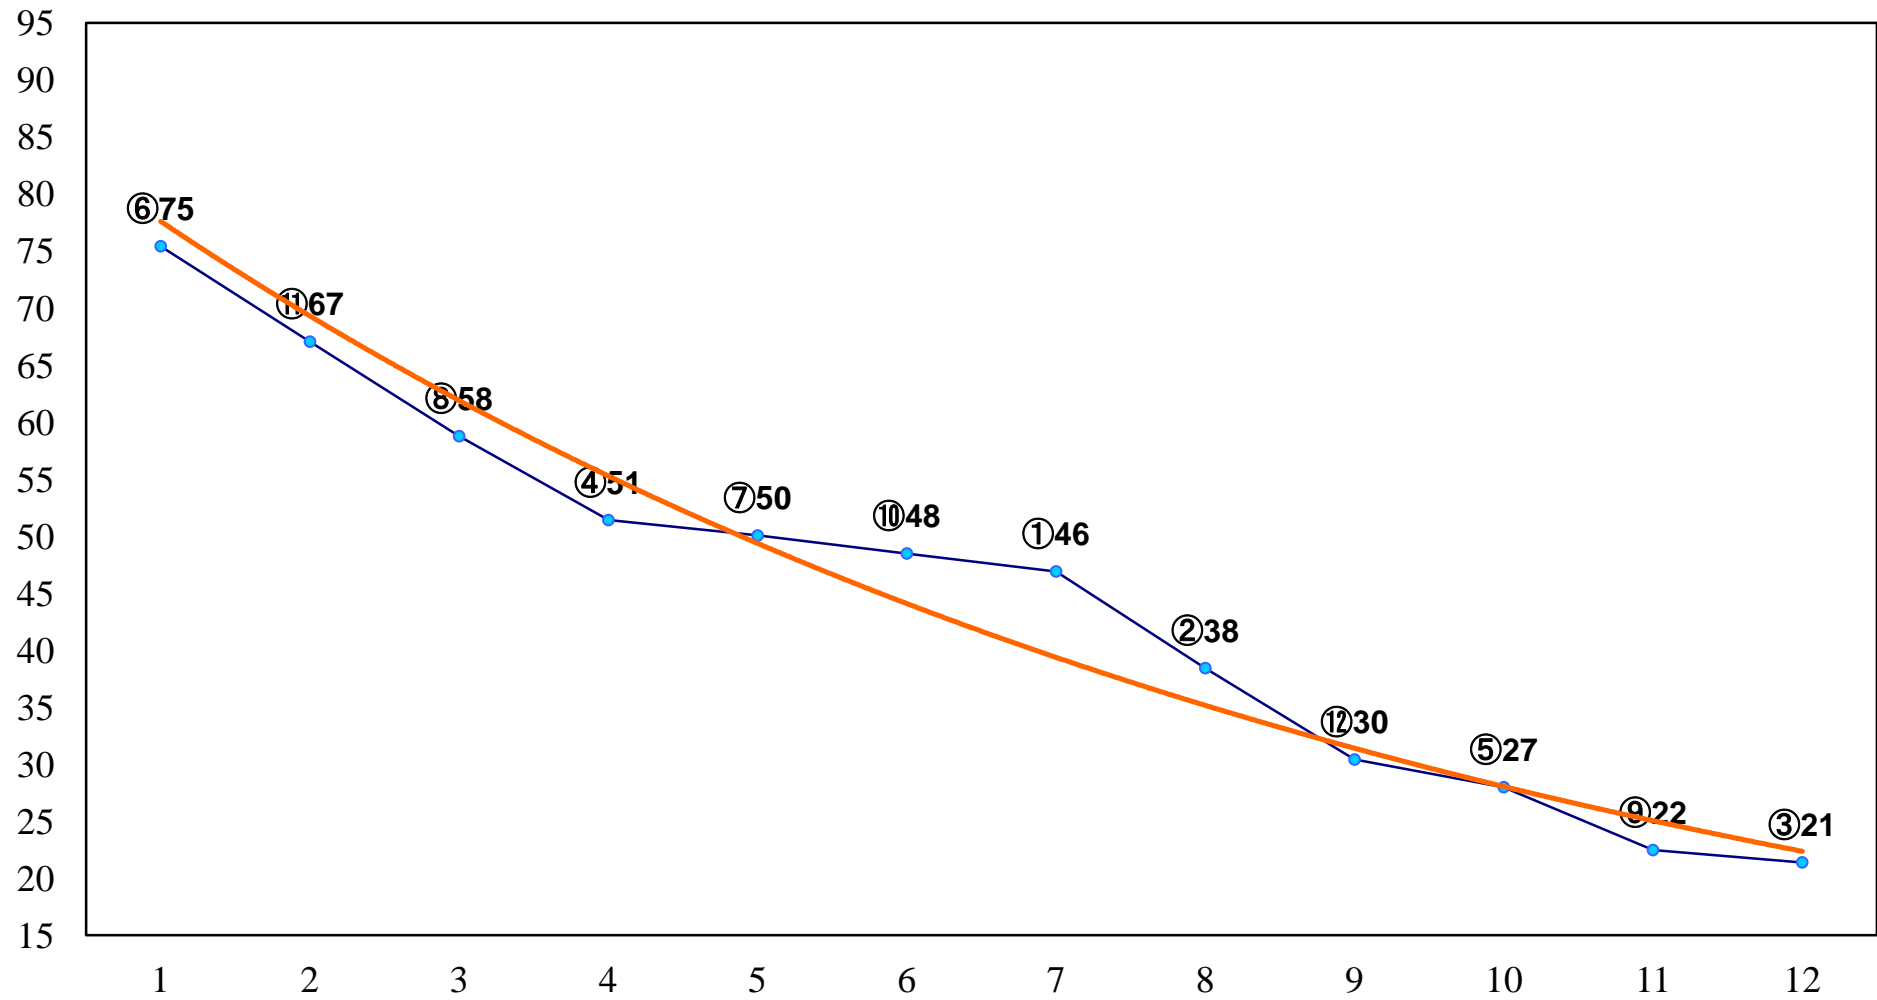

2014年07月10日(木) 大井競馬 1R 15:00
2歳新馬 右1200m

2014年07月10日(木) 大井競馬 2R 15:30
3歳255万円以下 右1200m

2014年07月10日(木) 大井競馬 3R 16:00
3歳255万円以下 右1500m

2014年07月10日(木) 大井競馬 4R 16:30
C3三 四 右1200m

2014年07月10日(木) 大井競馬 5R 17:00
C3三 四 右1600m

2014年07月10日(木) 大井競馬 6R 17:30
C2十 十一 右1400m

2014年07月10日(木) 大井競馬 7R 18:00
C2十 十一 右1600m

2014年07月10日(木) 大井競馬 8R 18:30
C1四五 右1200m

2014年07月10日(木) 大井競馬 9R 19:05
C1四五 右1600m

2014年07月10日(木) 大井競馬 12R 20:50

花氷特別C1一選抜 右1600m