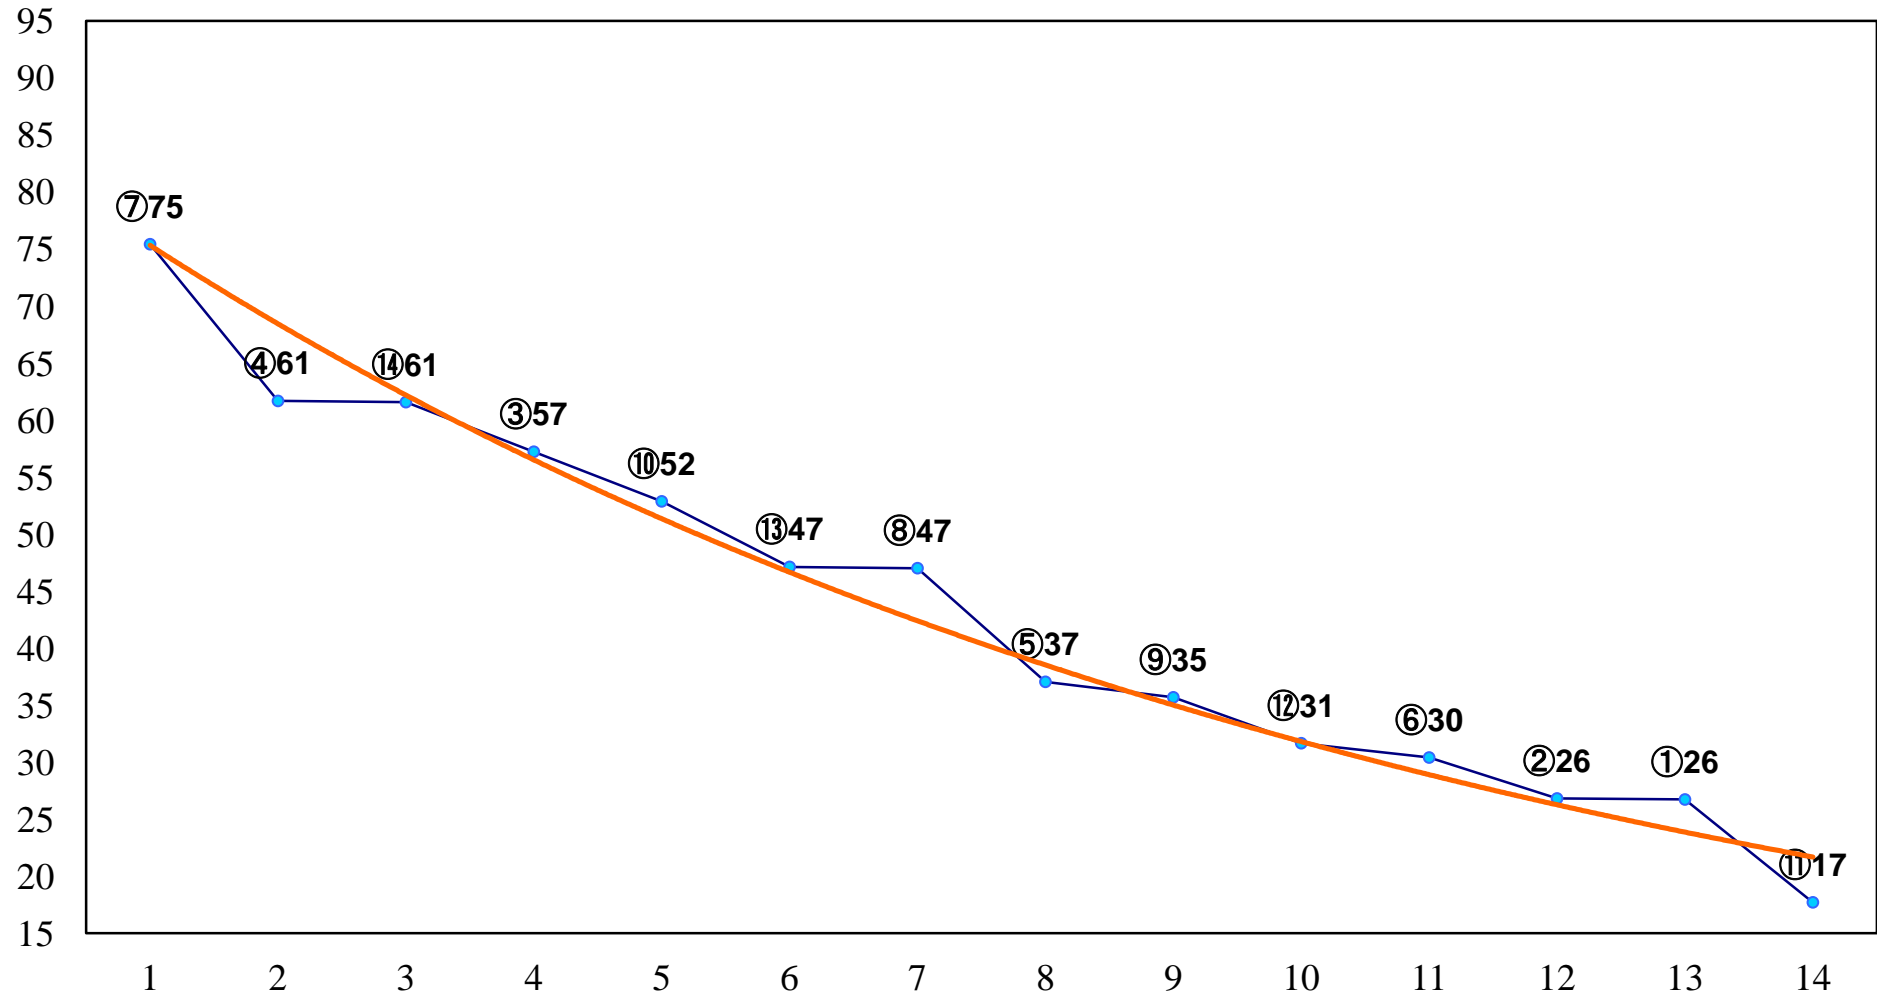

2014年07月10日(木) 大井競馬 1R 15:00
2歳新馬 右1200m

2014年07月10日(木) 大井競馬 2R 15:30
3歳255万円以下 右1200m

2014年07月10日(木) 大井競馬 3R 16:00
3歳255万円以下 右1500m

2014年07月10日(木) 大井競馬 4R 16:30
C3三 四 右1200m

2014年07月10日(木) 大井競馬 5R 17:00
C3三 四 右1600m

2014年07月10日(木) 大井競馬 6R 17:30
C2十 十一 右1400m

2014年07月10日(木) 大井競馬 7R 18:00
C2十 十一 右1600m

2014年07月10日(木) 大井競馬 8R 18:30
C1四五 右1200m

2014年07月10日(木) 大井競馬 9R 19:05
C1四五 右1600m

2014年07月10日(木) 大井競馬 12R 20:50

花氷特別C1一選抜 右1600m