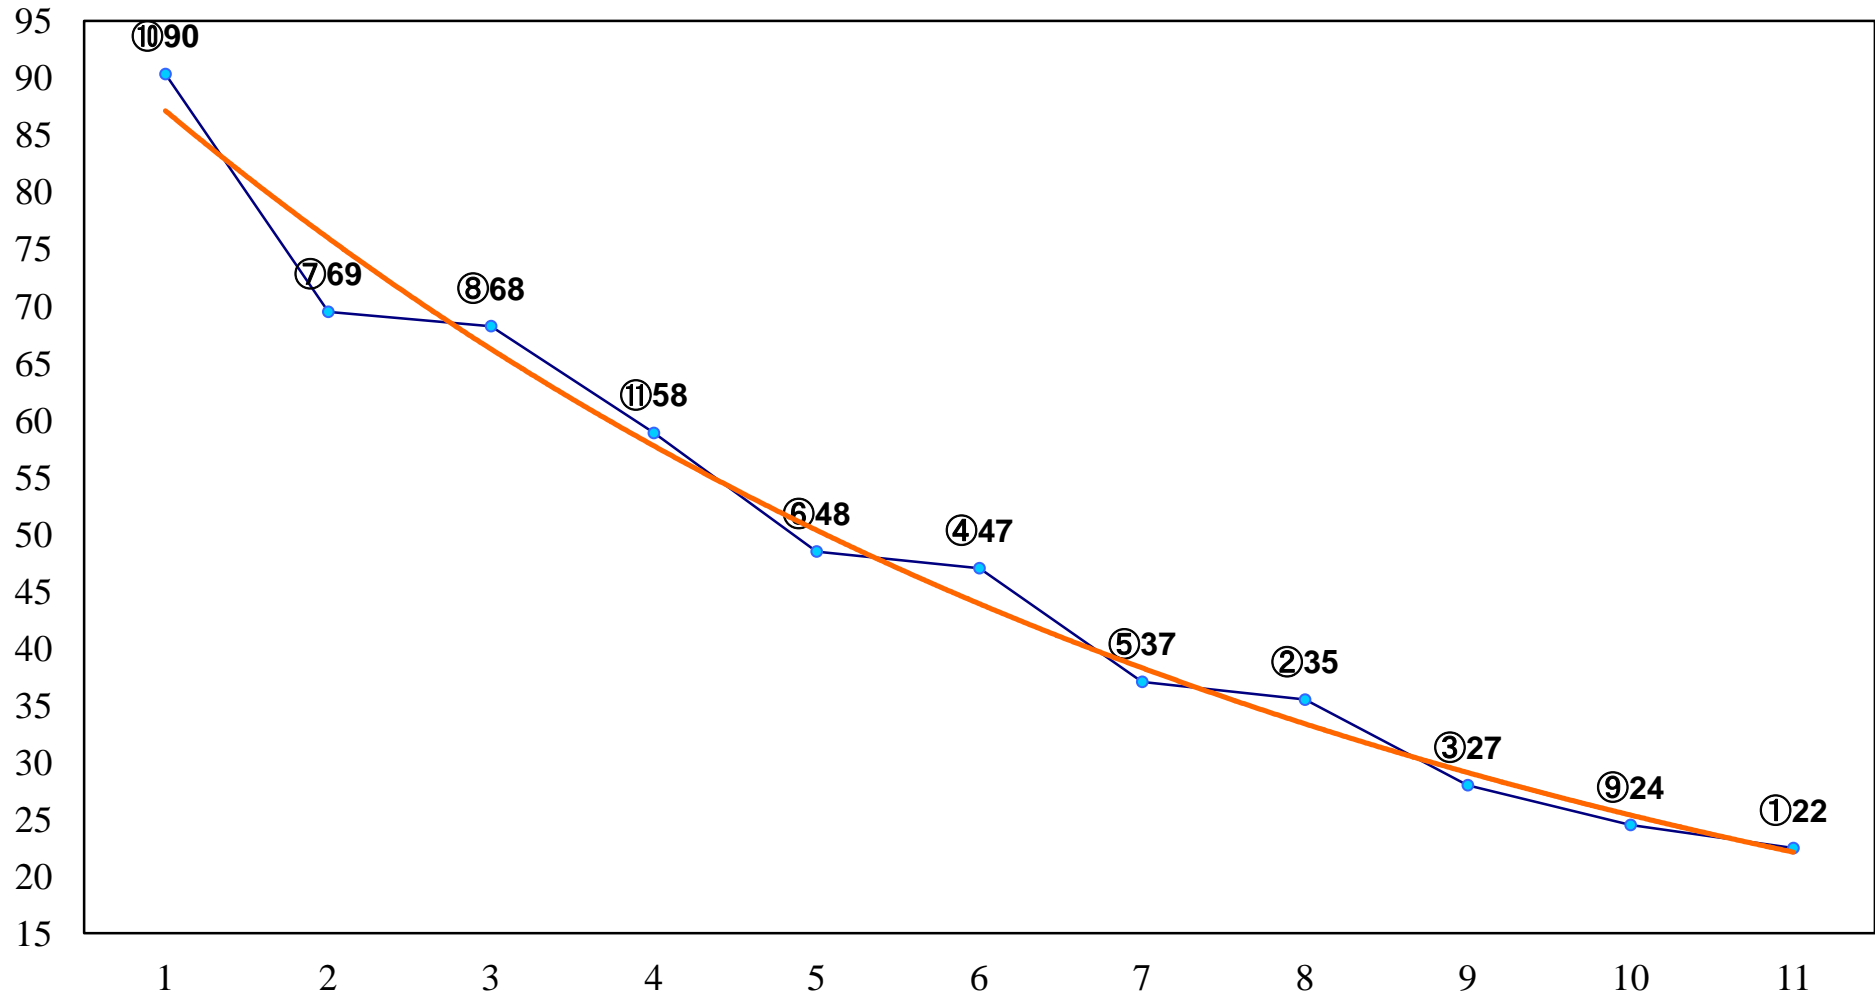

2014年07月14日(月) 浦和競馬 6R 14:50
C3選抜馬 左800m