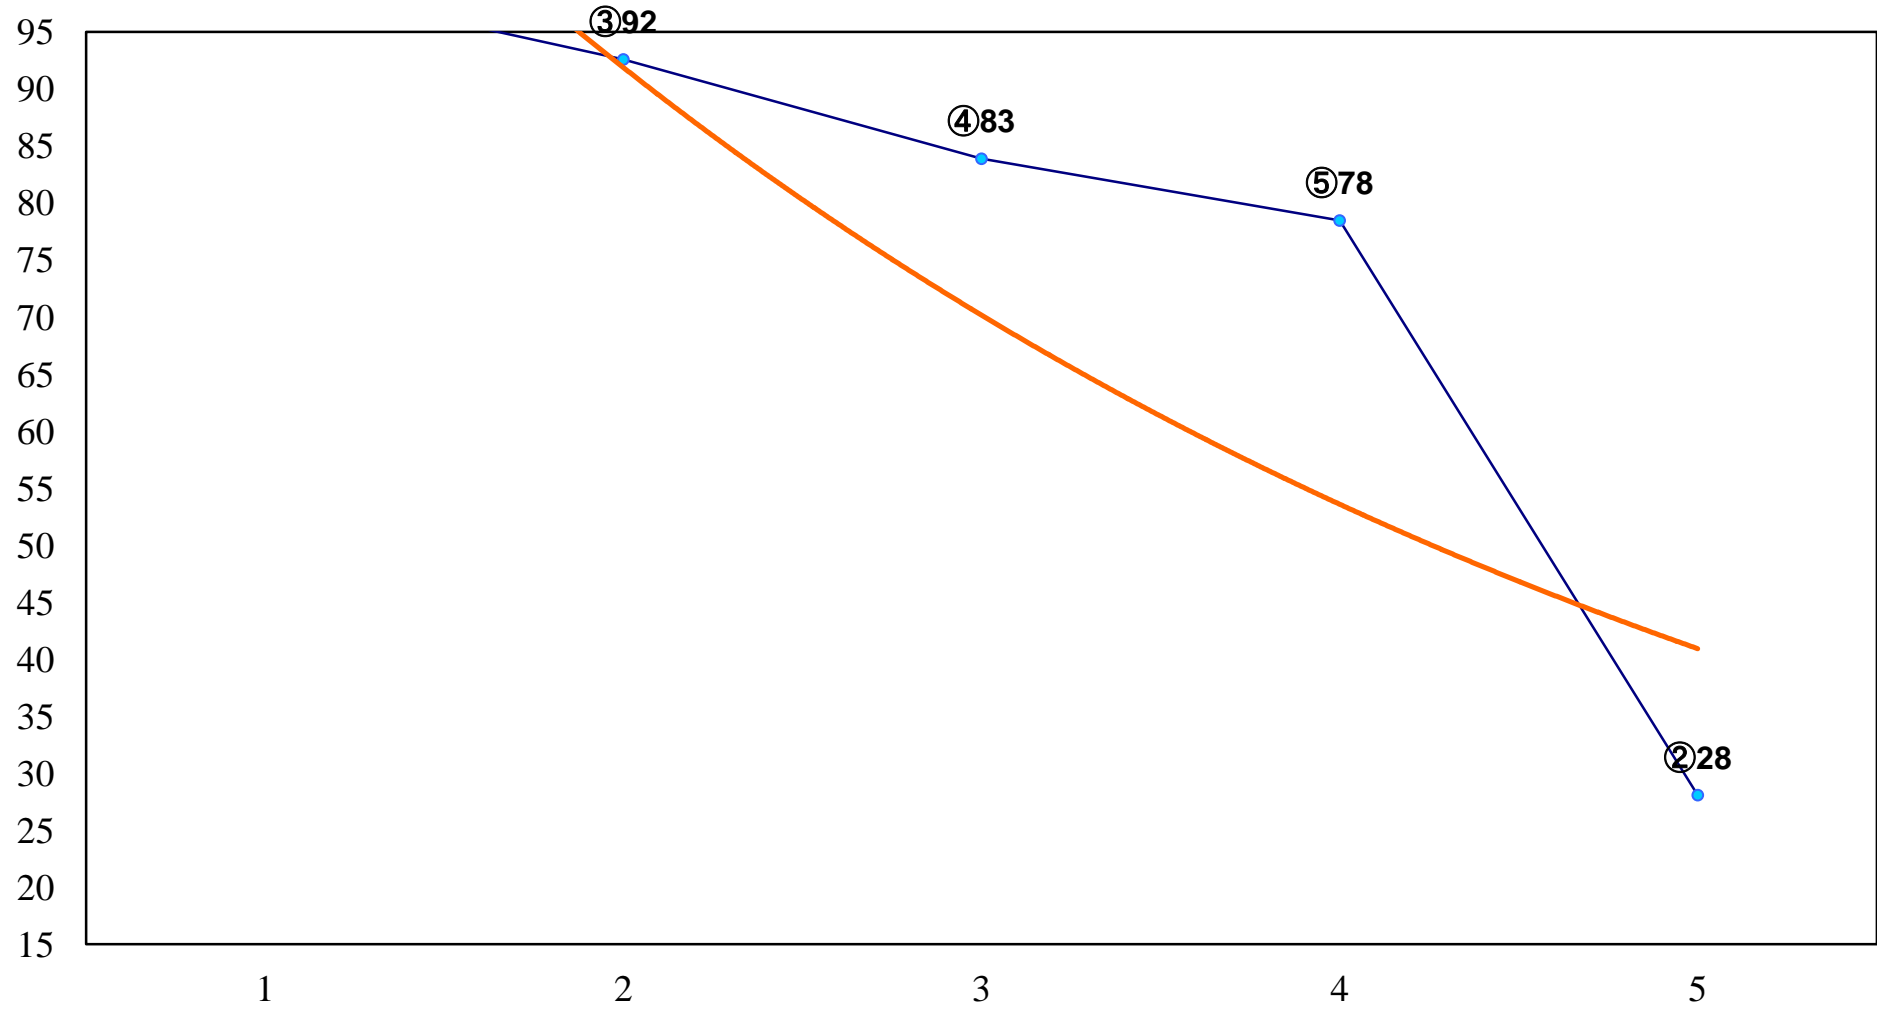

2014年07月14日(月) 浦和競馬 1R 12:20  
2歳選抜馬イ 左1300m

2014年07月14日(月) 浦和競馬 2R 12:50  
2歳選抜馬ア 左1300m

2014年07月14日(月) 浦和競馬 3R 13:20  
3歳 左1400m

2014年07月14日(月) 浦和競馬 4R 13:50  
3歳 左1400m

2014年07月14日(月) 浦和競馬 5R 14:20  
C3九 十 十一 左1400m