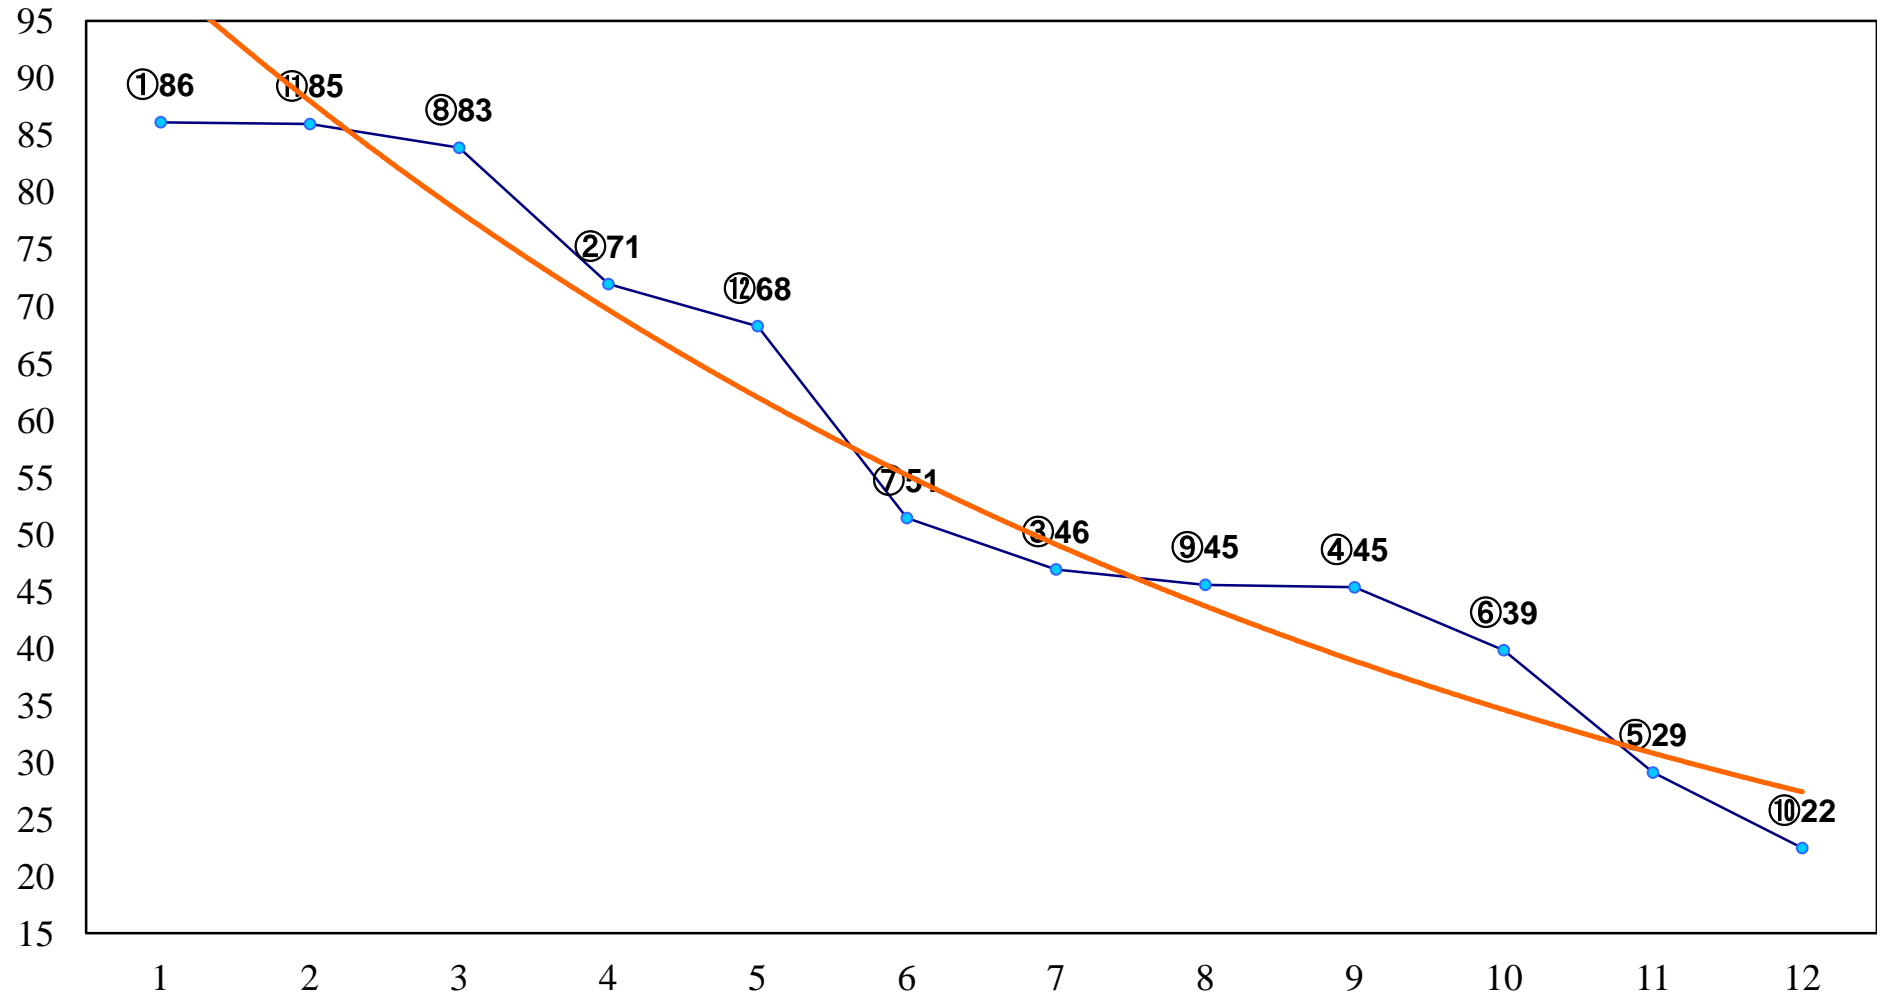

2014年07月14日(月) 浦和競馬 1R 12:20  
2歳選抜馬イ 左1300m

2014年07月14日(月) 浦和競馬 2R 12:50  
2歳選抜馬ア 左1300m

2014年07月14日(月) 浦和競馬 3R 13:20  
3歳 左1400m

2014年07月14日(月) 浦和競馬 4R 13:50  
3歳 左1400m

2014年07月14日(月) 浦和競馬 5R 14:20  
C3九 十 十一 左1400m