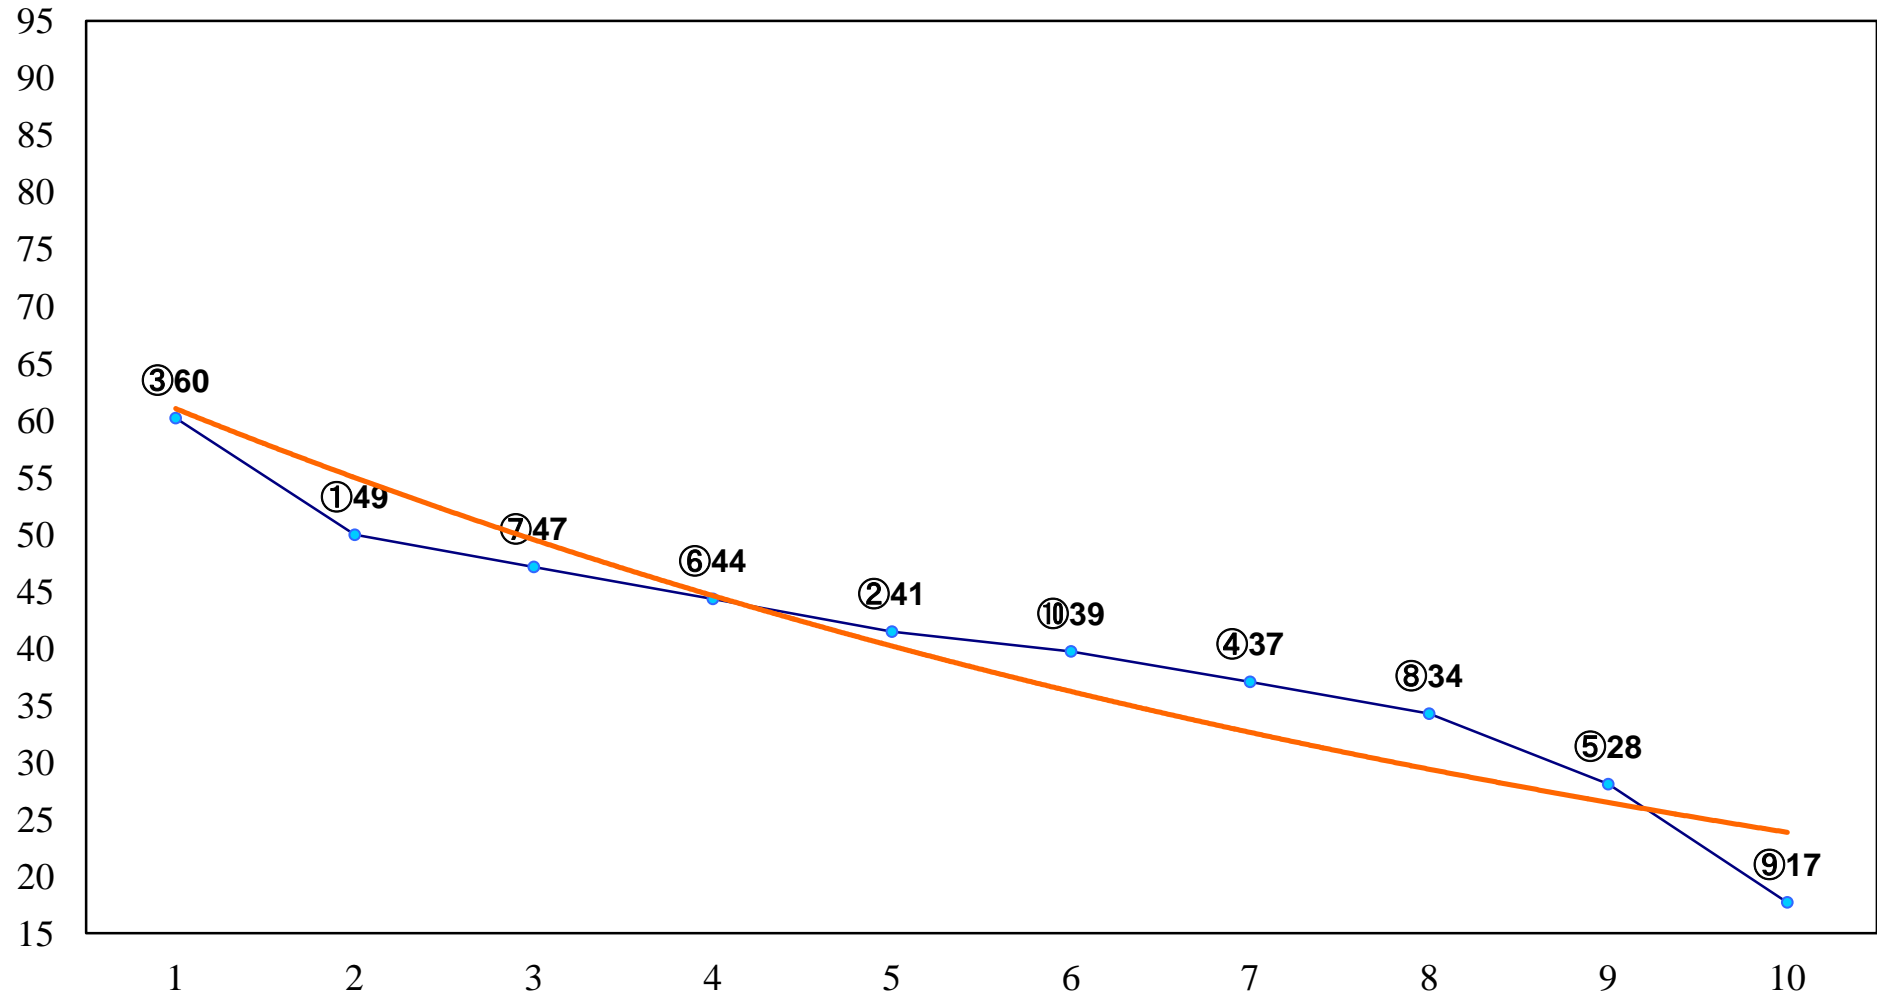

2014年07月14日(月) 浦和競馬 6R 14:50  
C3選抜馬 左800m

2014年07月14日(月) 浦和競馬 7R 15:25  
C3九 十 十一 左1400m

2014年07月14日(月) 浦和競馬 8R 16:00  
C3九十一 左1400m

2014年07月14日(月) 浦和競馬 9R 16:35  
C2四五 左1500m

2014年07月14日(月) 浦和競馬 10R 17:10  
C2四五 左1500m