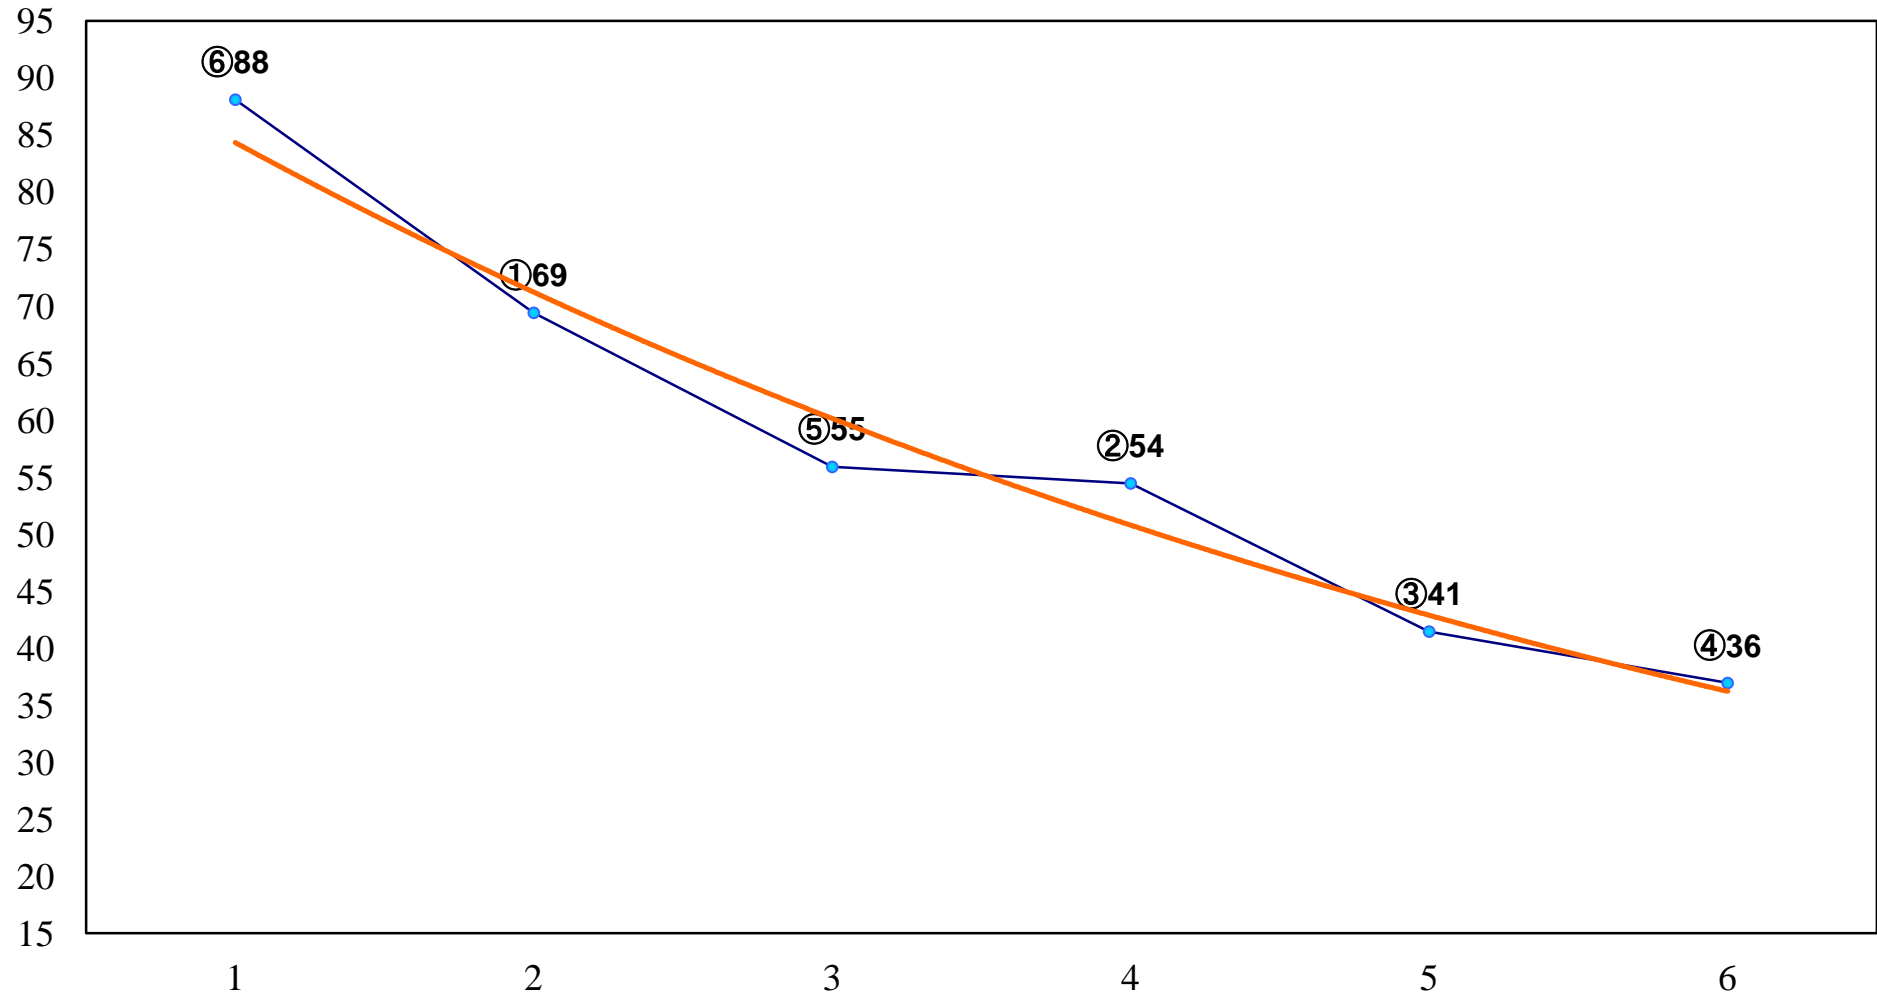

2014年07月14日(月) 浦和競馬 1R 12:20  
2歳選抜馬イ 左1300m

2014年07月14日(月) 浦和競馬 2R 12:50  
2歳選抜馬ア 左1300m

2014年07月14日(月) 浦和競馬 3R 13:20  
3歳 左1400m

2014年07月14日(月) 浦和競馬 4R 13:50  
3歳 左1400m

2014年07月14日(月) 浦和競馬 5R 14:20  
C3九 十 十一 左1400m