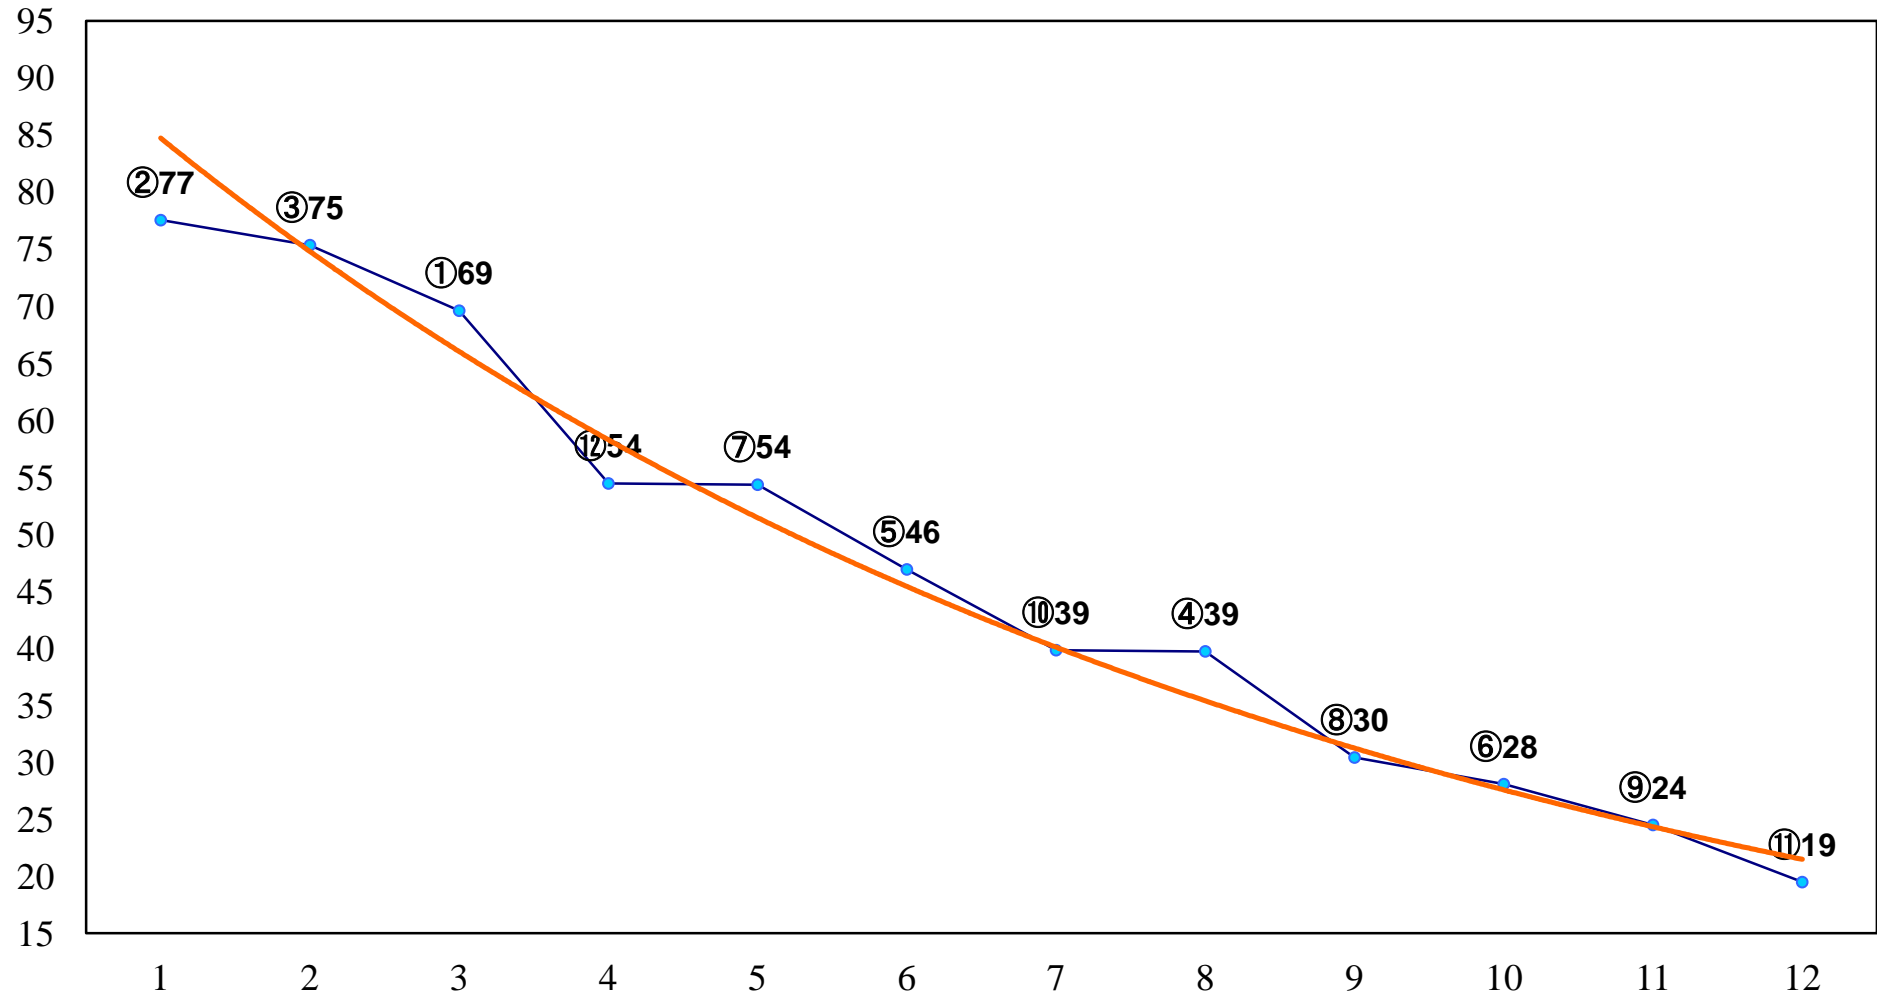

2014年07月14日(月) 浦和競馬 1R 12:20  
2歳選抜馬イ 左1300m

2014年07月14日(月) 浦和競馬 2R 12:50  
2歳選抜馬ア 左1300m

2014年07月14日(月) 浦和競馬 3R 13:20  
3歳 左1400m

2014年07月14日(月) 浦和競馬 4R 13:50  
3歳 左1400m

2014年07月14日(月) 浦和競馬 5R 14:20  
C3九 十 十一 左1400m