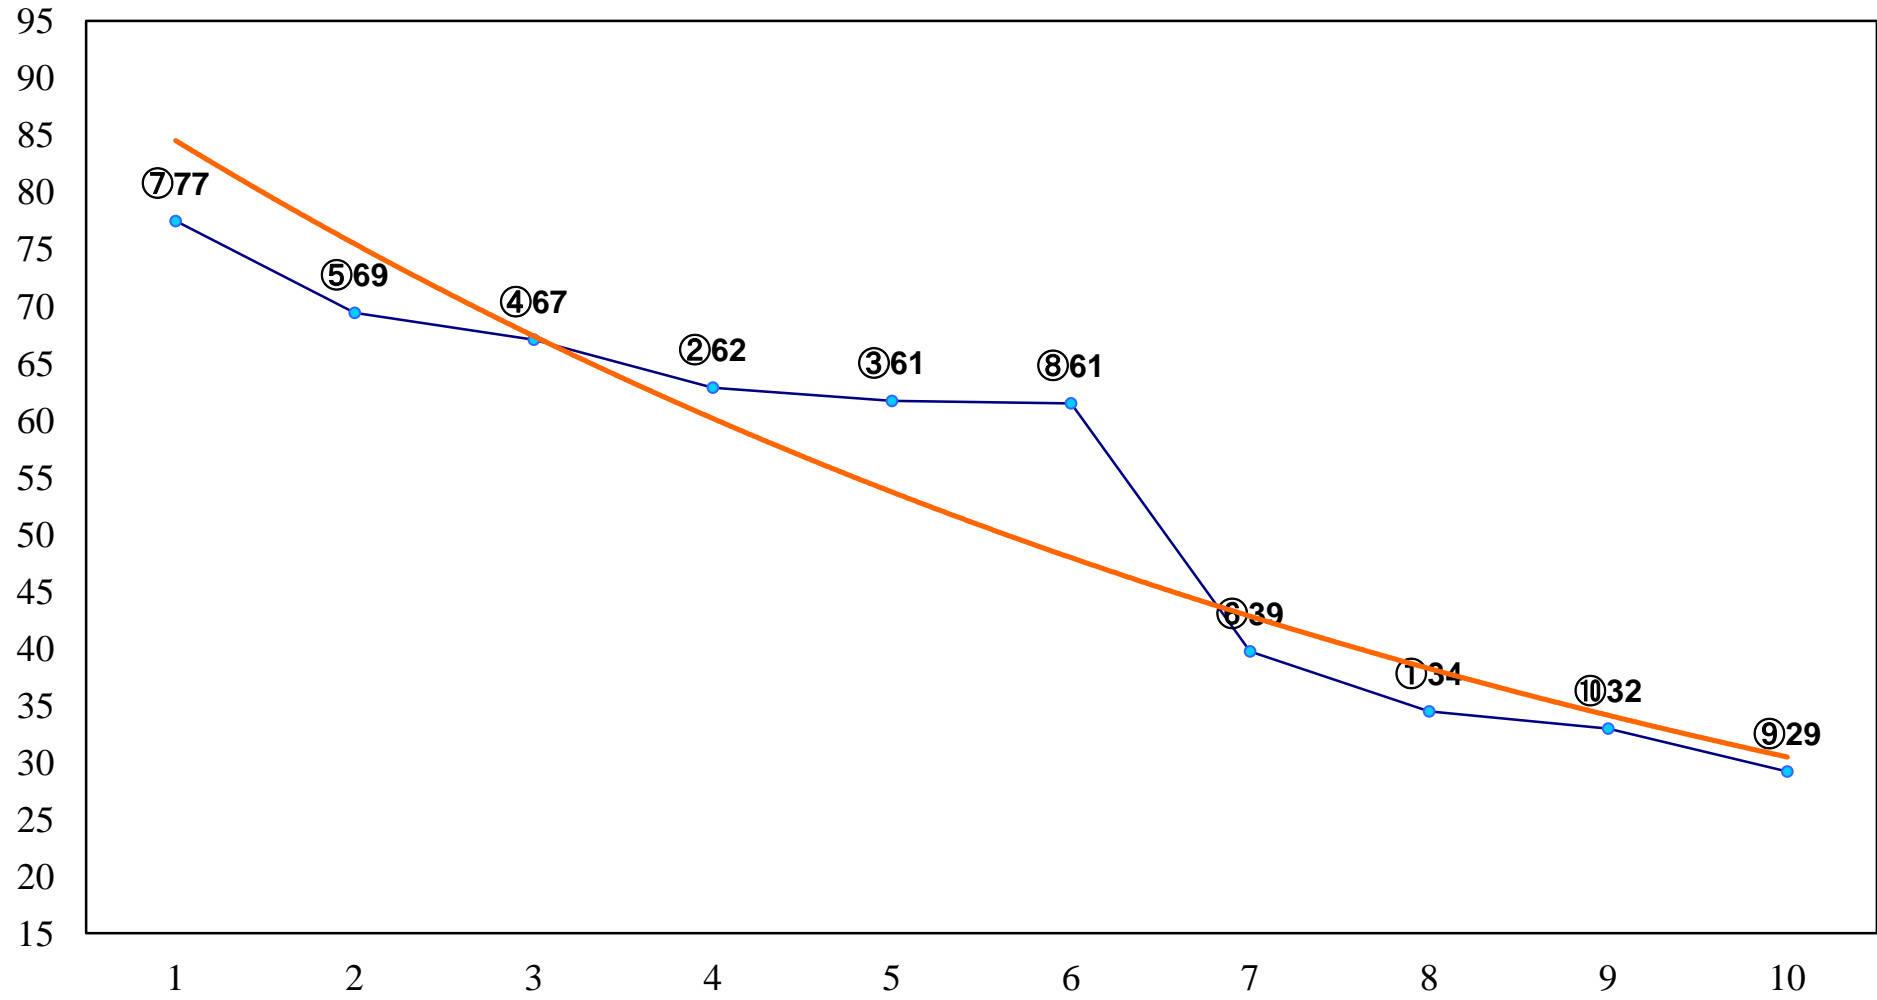

2014年07月14日(月) 浦和競馬 6R 14:50  
C3選抜馬 左800m

2014年07月14日(月) 浦和競馬 7R 15:25  
C3九 十 十一 左1400m

2014年07月14日(月) 浦和競馬 8R 16:00  
C3九十一 左1400m

2014年07月14日(月) 浦和競馬 9R 16:35  
C2四五 左1500m

2014年07月14日(月) 浦和競馬 10R 17:10  
C2四五 左1500m