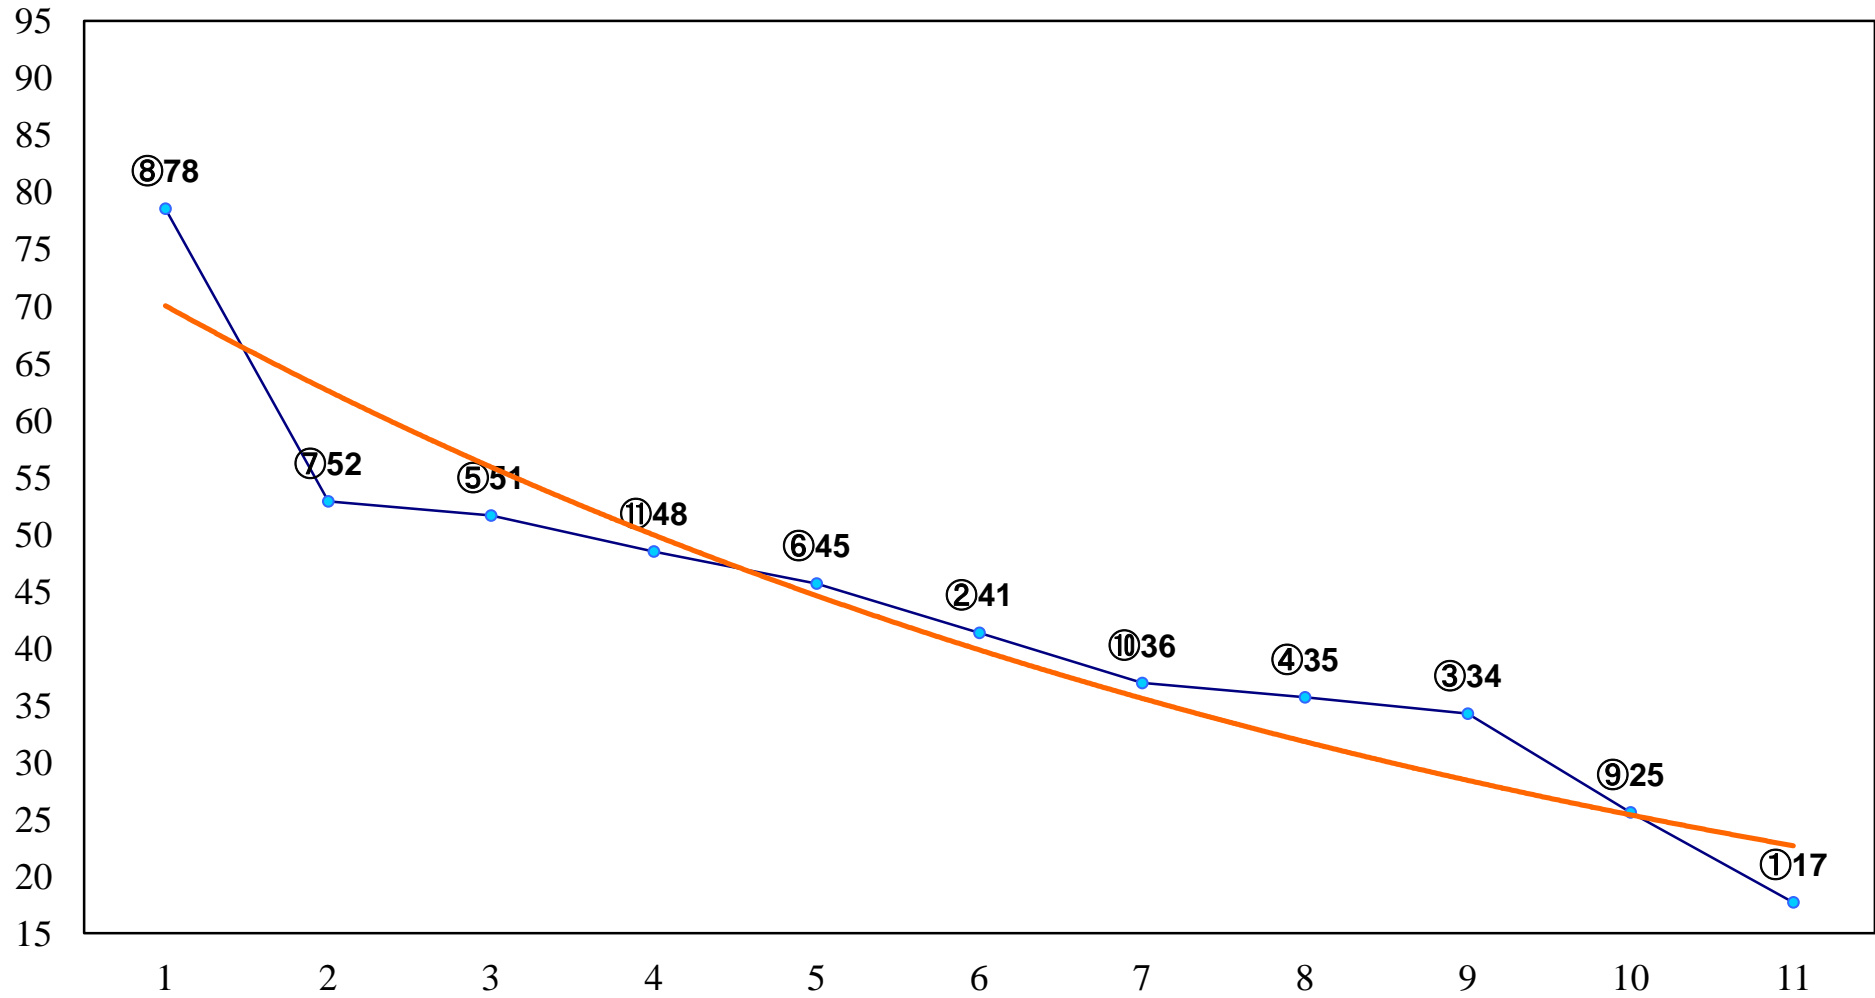

2014年07月14日(月) 浦和競馬 1R 12:20  
2歳選抜馬イ 左1300m

2014年07月14日(月) 浦和競馬 2R 12:50  
2歳選抜馬ア 左1300m

2014年07月14日(月) 浦和競馬 3R 13:20  
3歳 左1400m

2014年07月14日(月) 浦和競馬 4R 13:50  
3歳 左1400m

2014年07月14日(月) 浦和競馬 5R 14:20  
C3九 十 十一 左1400m