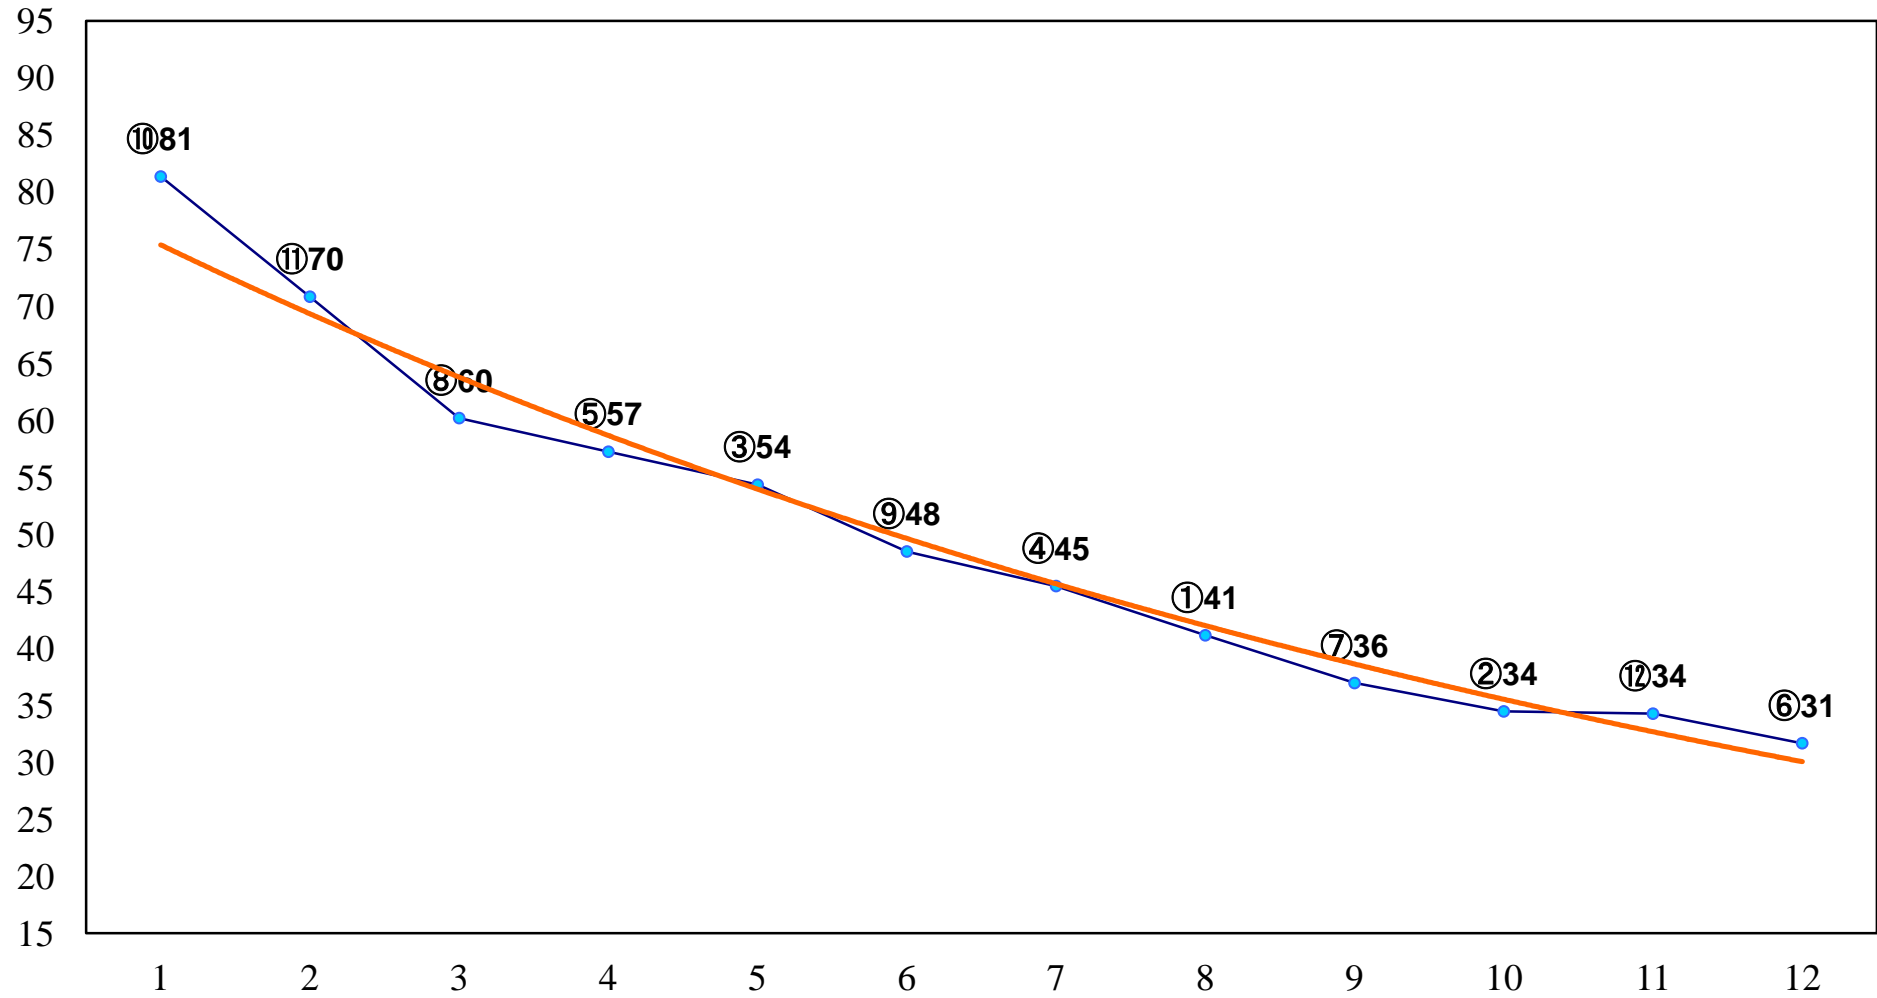

2014年07月14日(月) 浦和競馬 7R 15:25
C3九 十 十一 左1400m