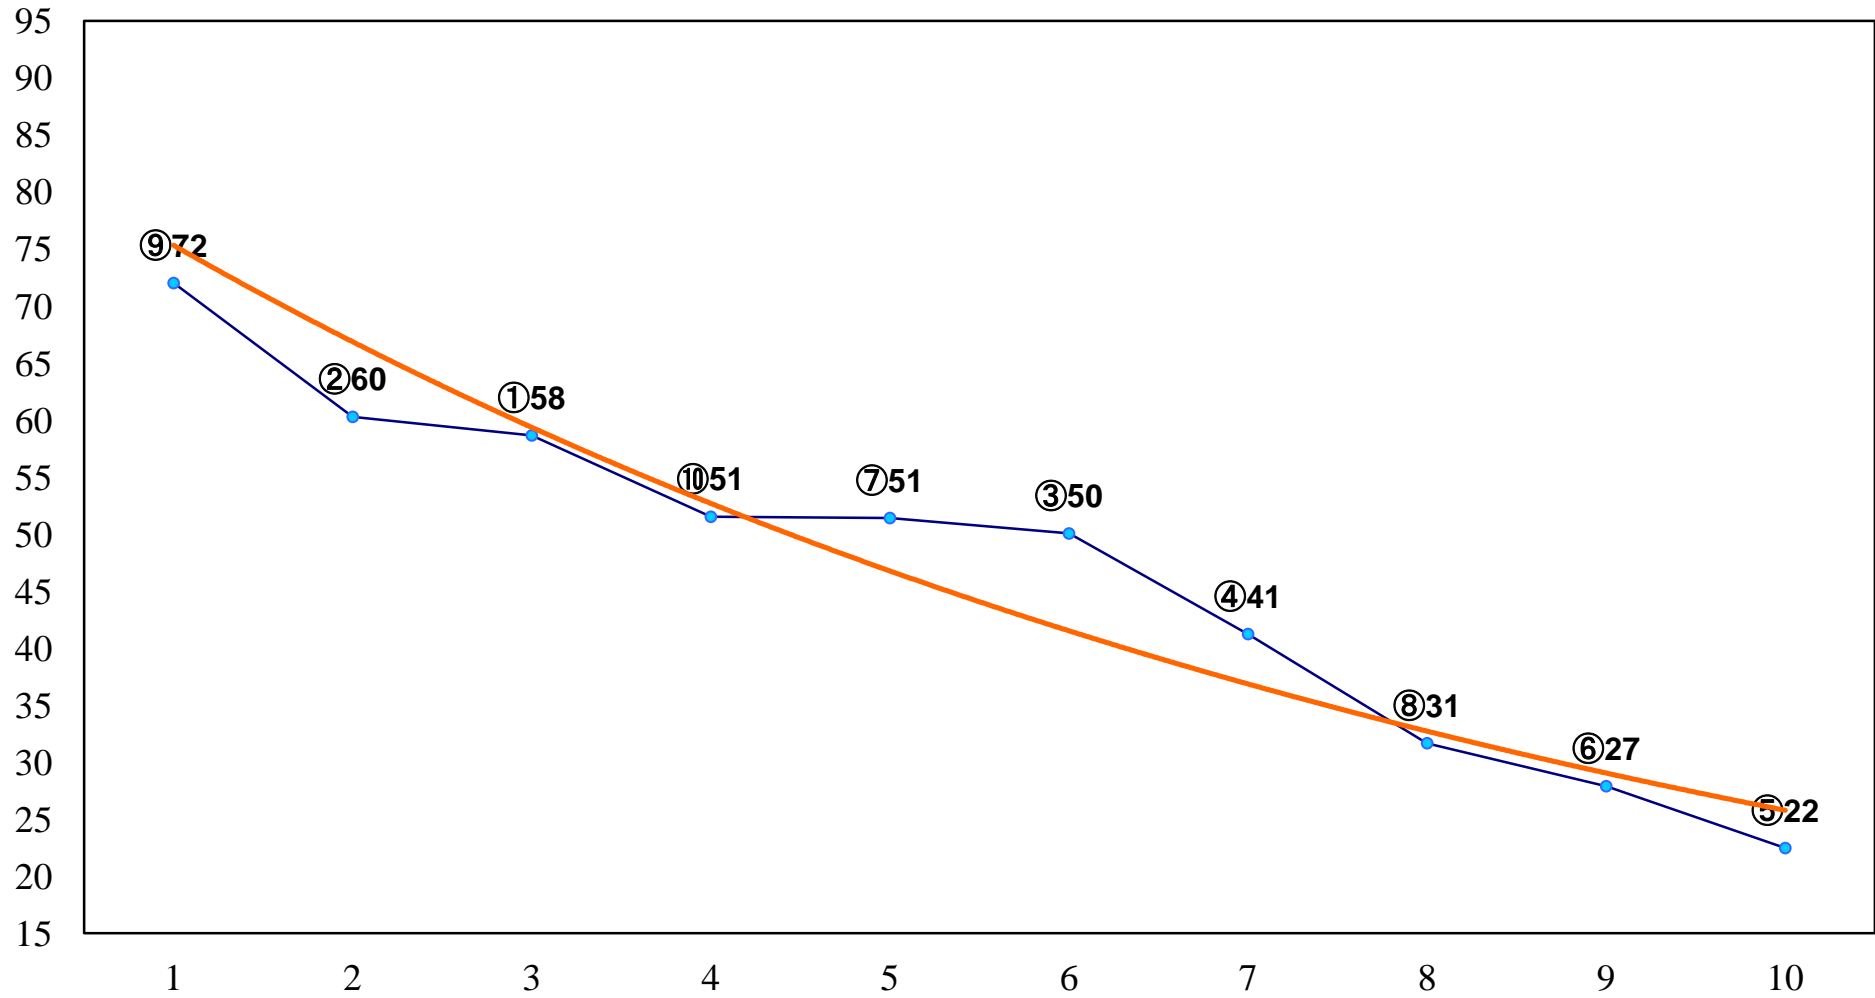

2014年07月14日(月) 浦和競馬 8R 16:00
C3九十一 左1400m