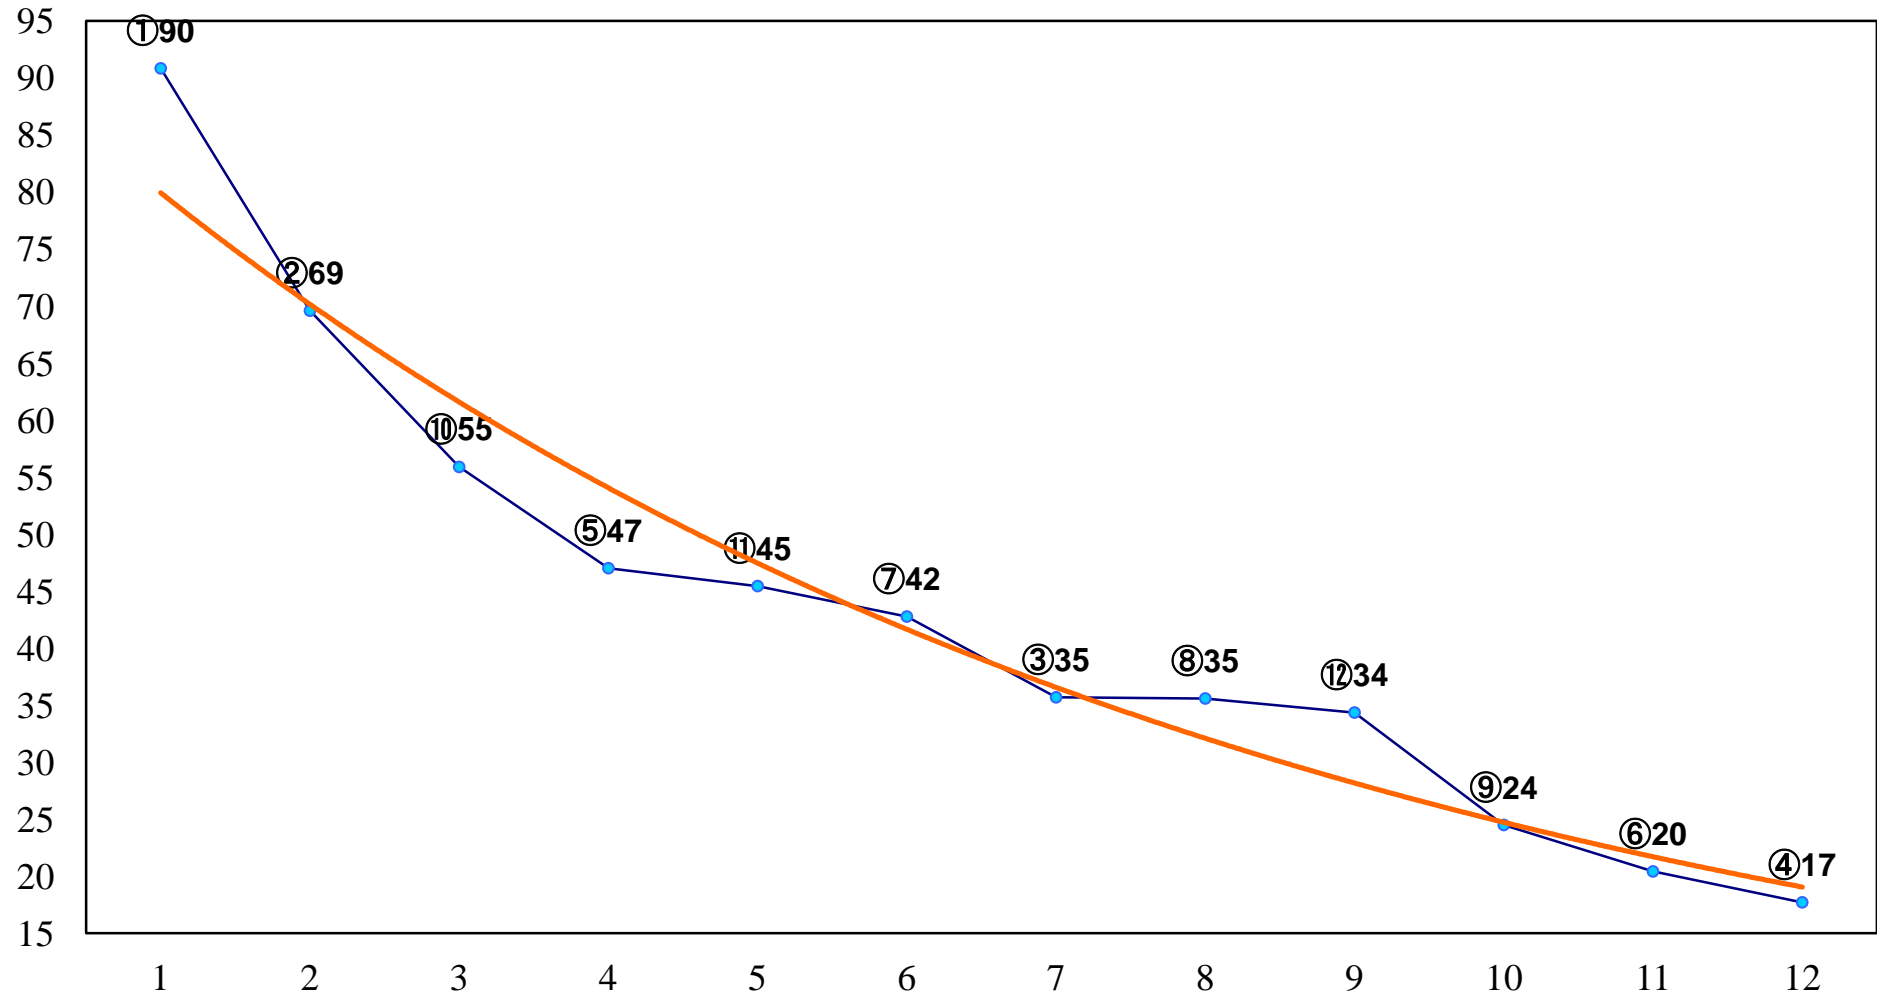

2014年07月16日(水) 浦和競馬 6R 14:50  
C3三 四 五 左1400m

2014年07月16日(水) 浦和競馬 7R 15:25  
C2八C3一 左1500m

2014年07月16日(水) 浦和競馬 8R 16:00  
J交 ツインサマー特別3歳C1未格付馬 左1400m

2014年07月16日(水) 浦和競馬 9R 16:35  
秩父龍勢賞C2三 左1500m

2014年07月16日(水) 浦和競馬 10R 17:10  
雲取山特別C1二 左1600m