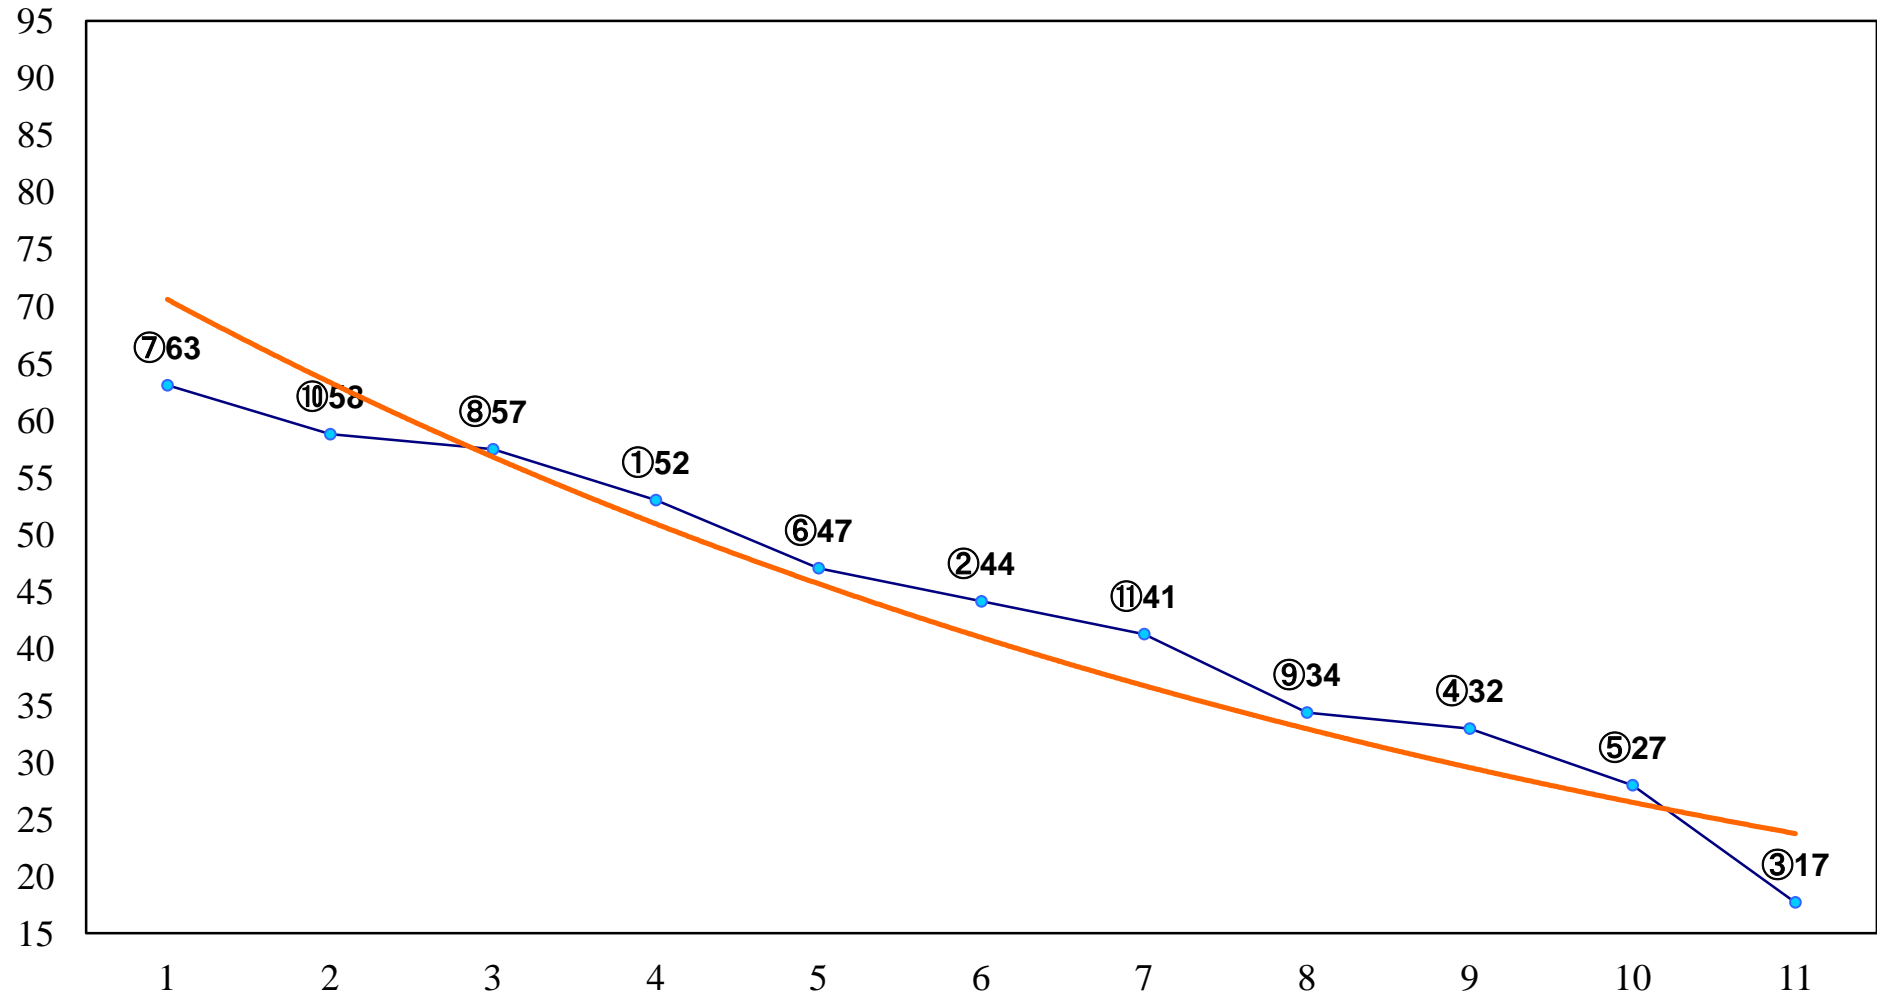

2014年07月16日(水) 浦和競馬 1R 12:20  
ドリームチャレンジ2歳新馬ウ 左800m

2014年07月16日(水) 浦和競馬 2R 12:50  
ドリームチャレンジ2歳新馬イ 左800m

2014年07月16日(水) 浦和競馬 3R 13:20  
3歳 左1300m

2014年07月16日(水) 浦和競馬 4R 13:50  
C3三 四 五 左1400m

2014年07月16日(水) 浦和競馬 5R 14:20  
C3三 四五 左1400m