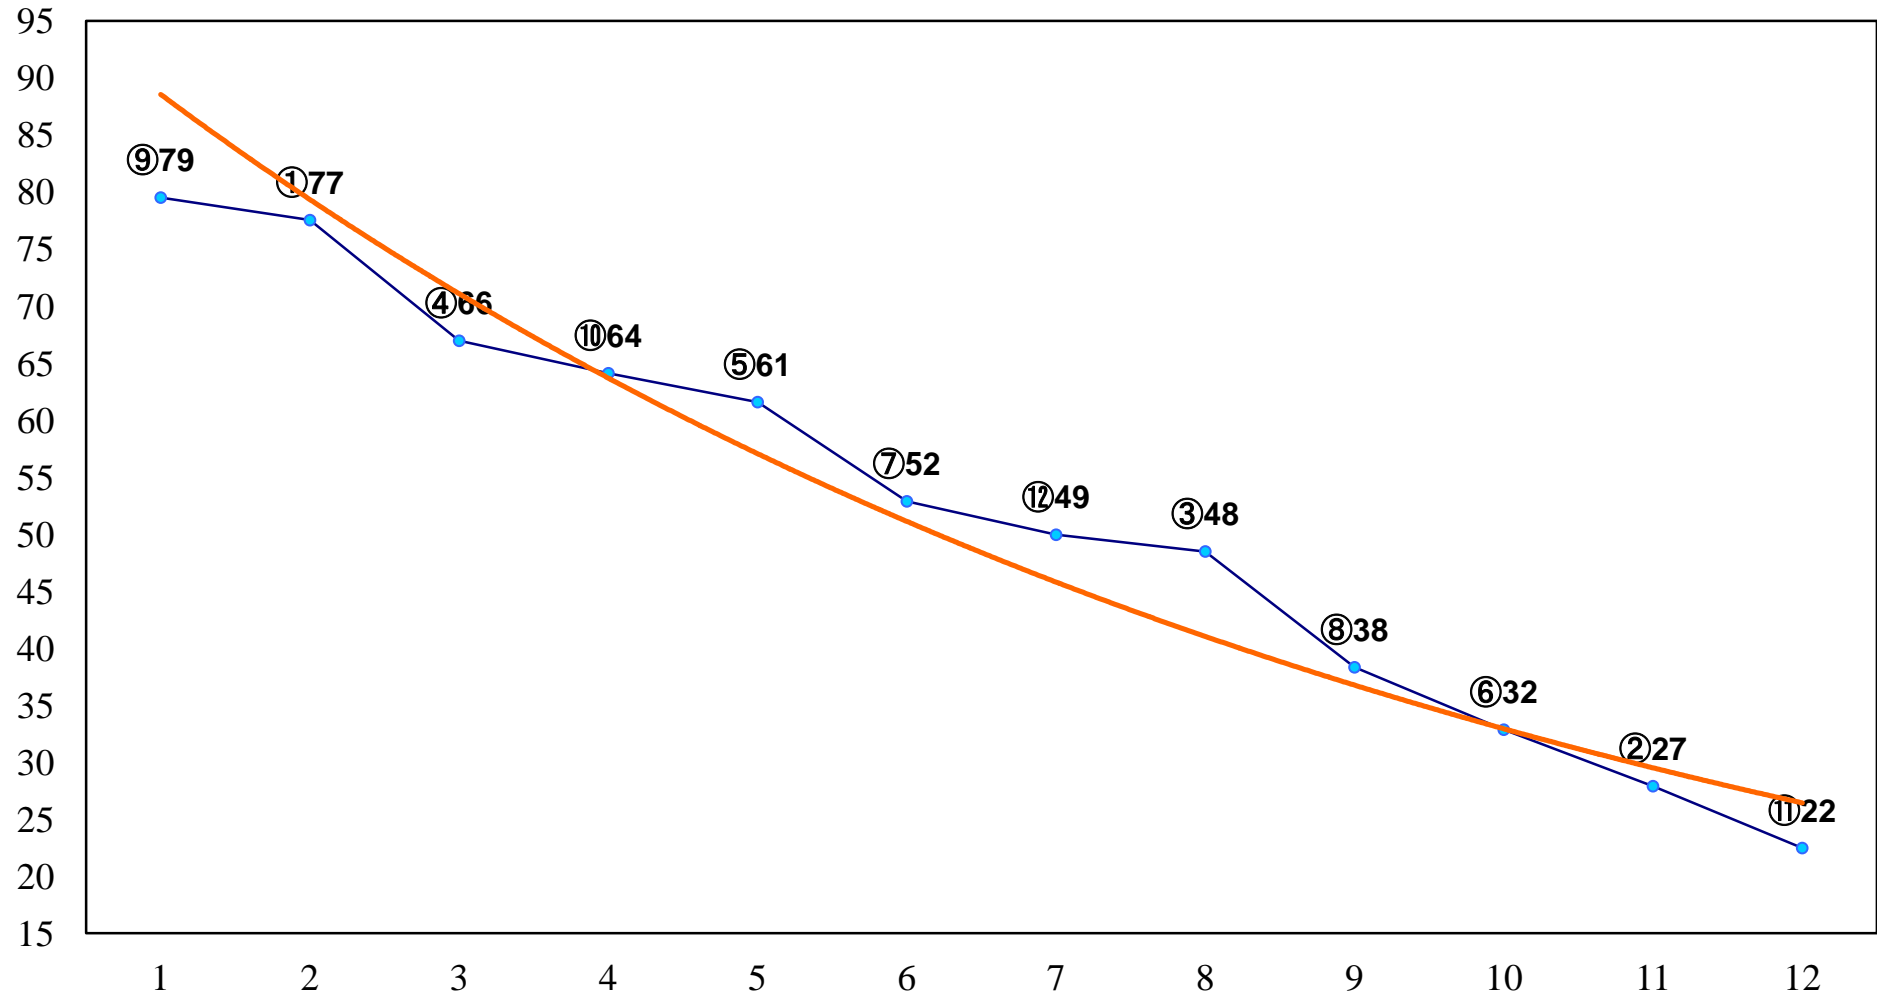

2014年07月16日(水) 浦和競馬 1R 12:20  
ドリームチャレンジ2歳新馬ウ 左800m

2014年07月16日(水) 浦和競馬 2R 12:50  
ドリームチャレンジ2歳新馬イ 左800m

2014年07月16日(水) 浦和競馬 3R 13:20  
3歳 左1300m

2014年07月16日(水) 浦和競馬 4R 13:50  
C3三 四 五 左1400m

2014年07月16日(水) 浦和競馬 5R 14:20  
C3三 四五 左1400m