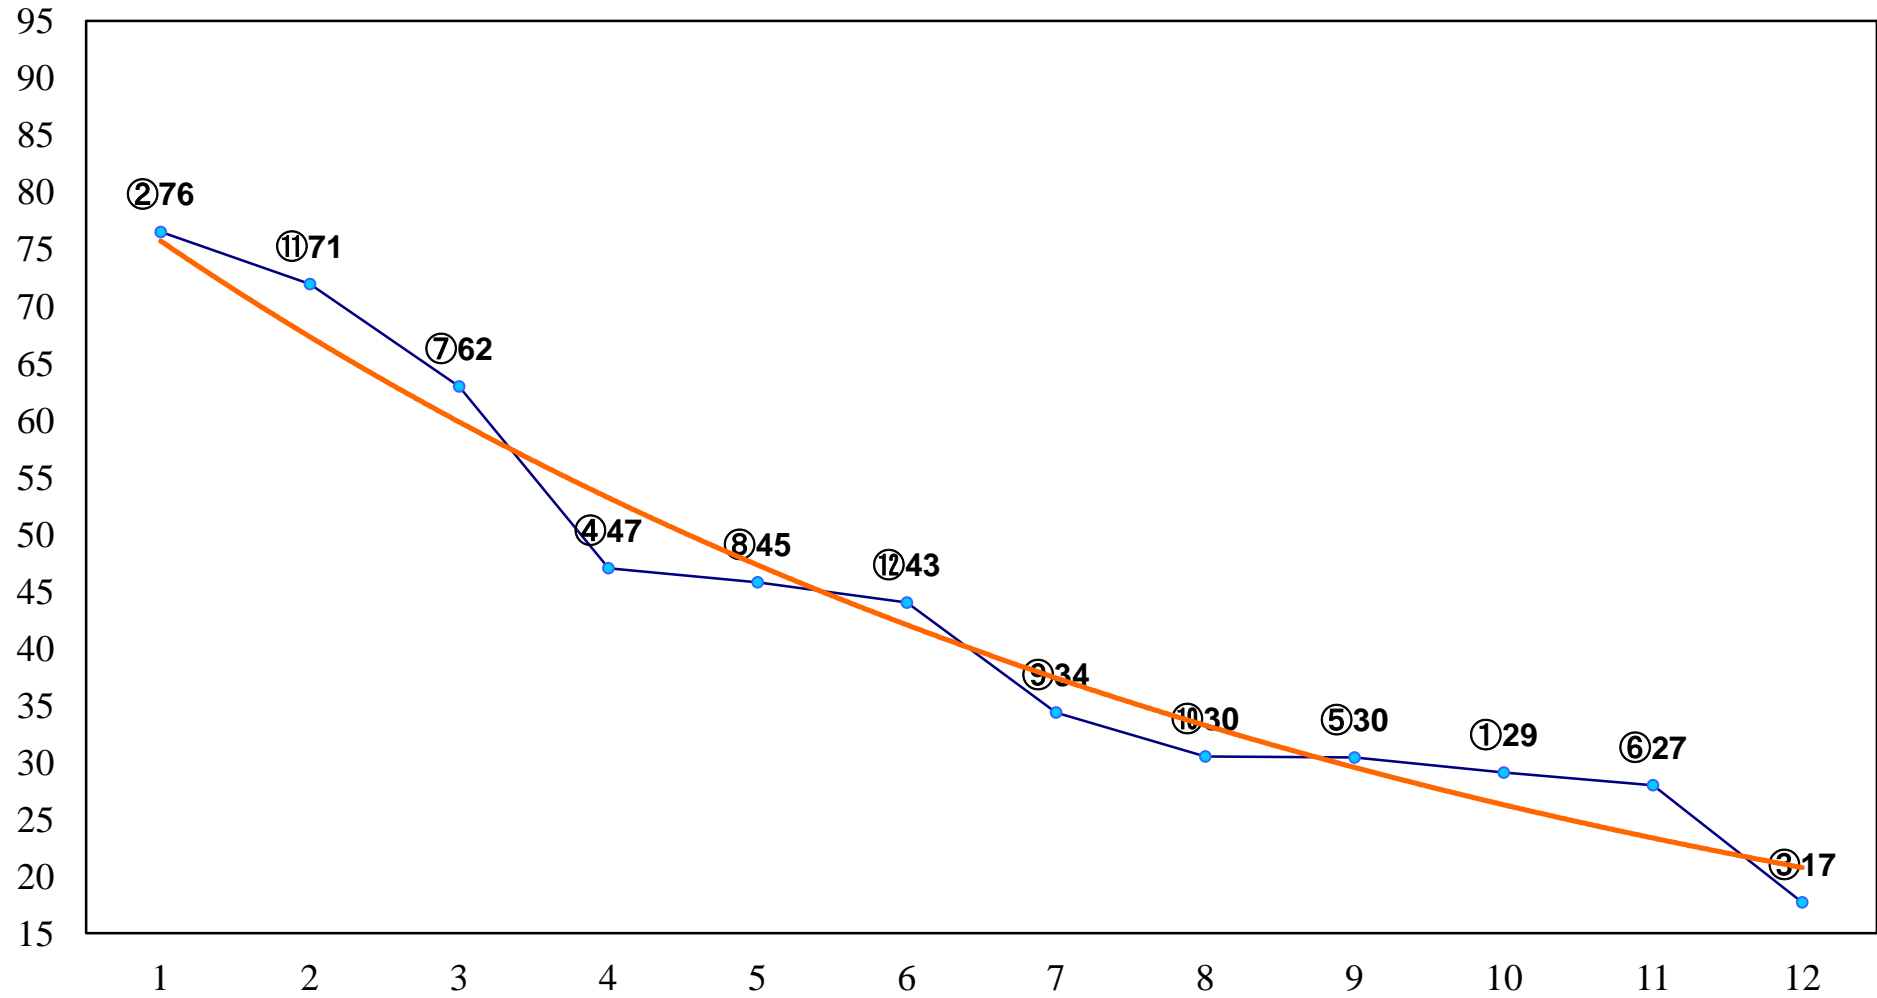

2014年07月16日(水) 浦和競馬 8R 16:00
J交 ツインサマー特別3歳C1未格付馬 左1400m