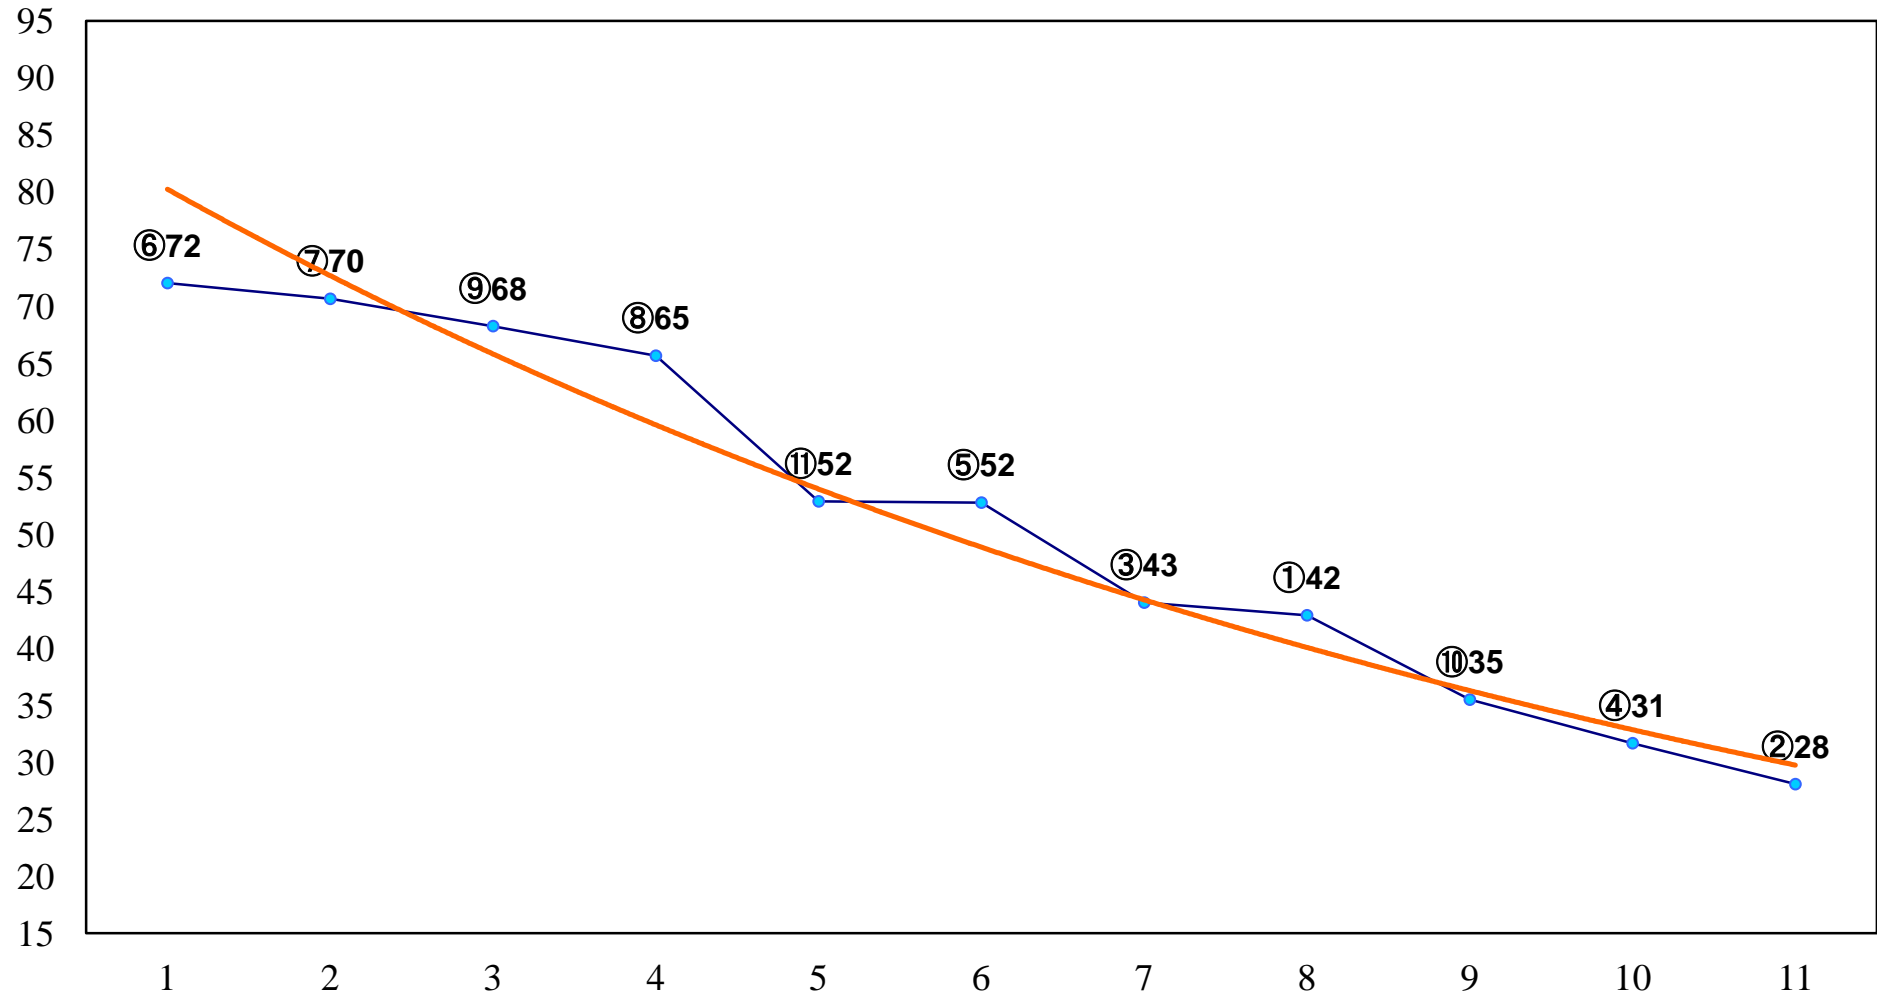

2014年07月16日(水) 浦和競馬 6R 14:50  
C3三 四 五 左1400m

2014年07月16日(水) 浦和競馬 7R 15:25  
C2八C3一 左1500m

2014年07月16日(水) 浦和競馬 8R 16:00  
J交 ツインサマー特別3歳C1未格付馬 左1400m

2014年07月16日(水) 浦和競馬 9R 16:35  
秩父龍勢賞C2三 左1500m

2014年07月16日(水) 浦和競馬 10R 17:10  
雲取山特別C1二 左1600m