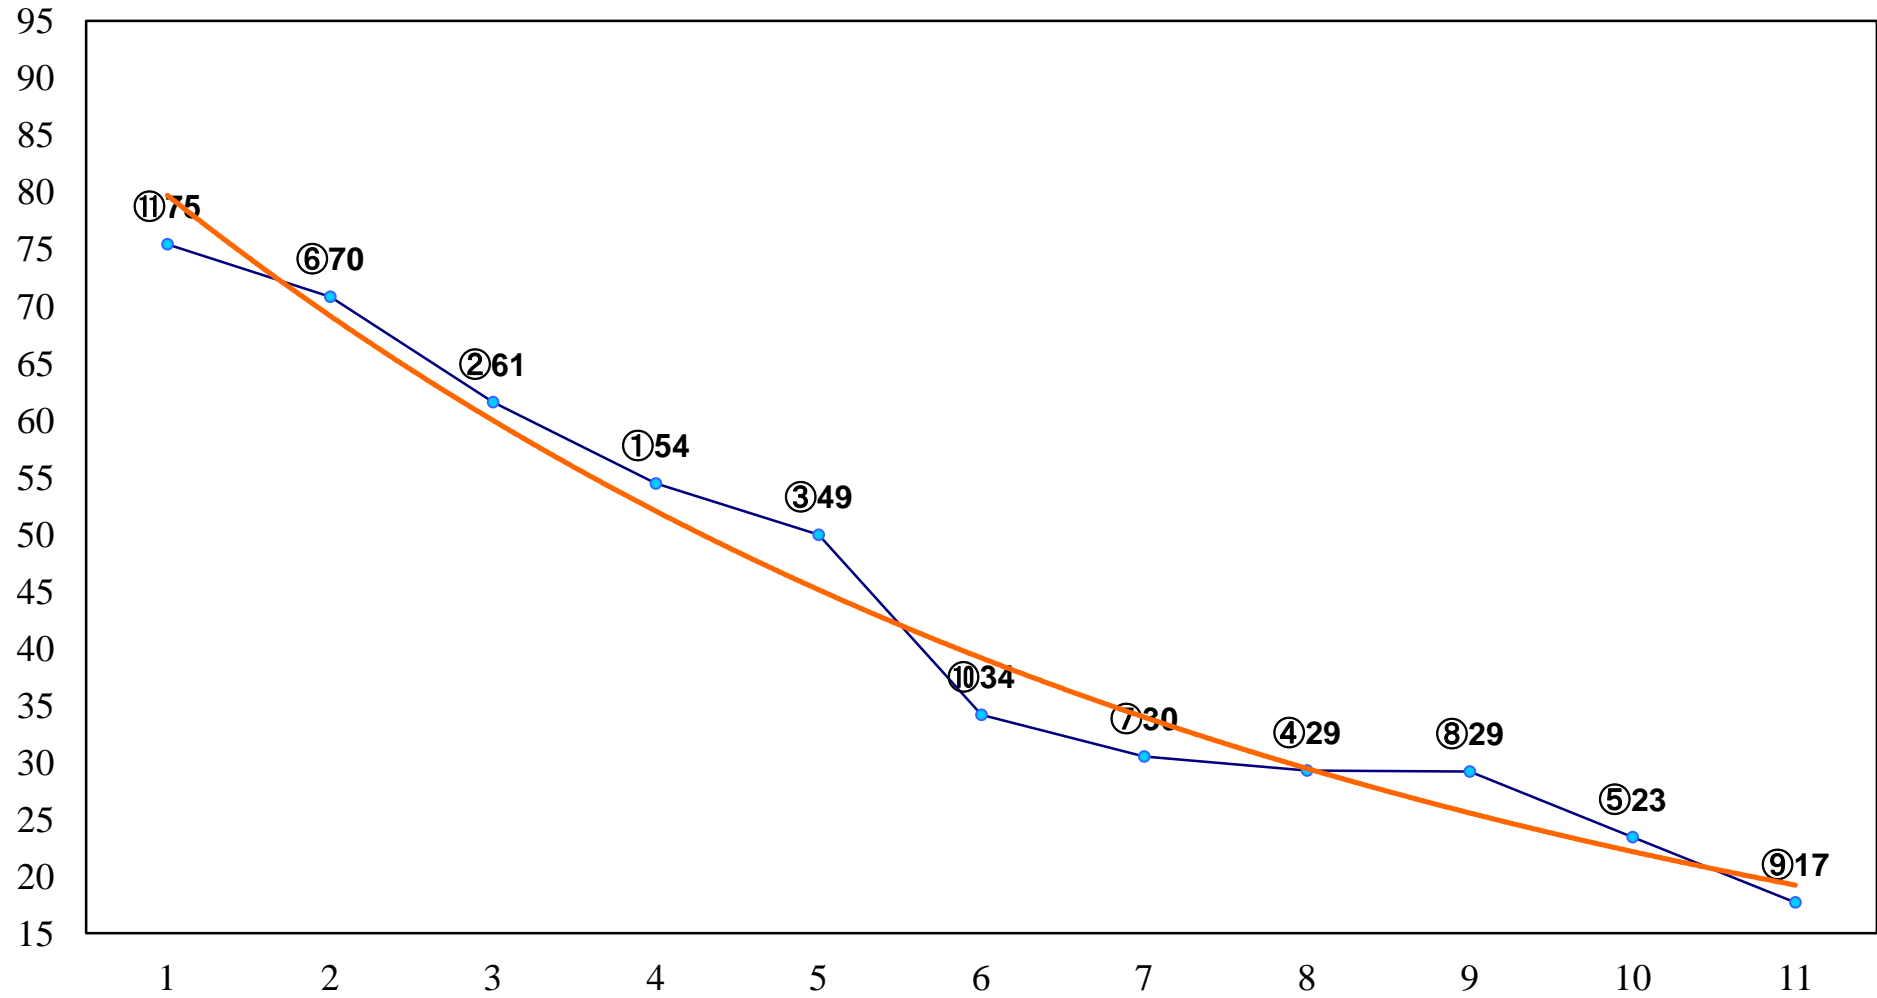

2014年07月16日(水) 浦和競馬 1R 12:20  
ドリームチャレンジ2歳新馬ウ 左800m

2014年07月16日(水) 浦和競馬 2R 12:50  
ドリームチャレンジ2歳新馬イ 左800m

2014年07月16日(水) 浦和競馬 3R 13:20  
3歳 左1300m

2014年07月16日(水) 浦和競馬 4R 13:50  
C3三 四 五 左1400m

2014年07月16日(水) 浦和競馬 5R 14:20  
C3三 四五 左1400m