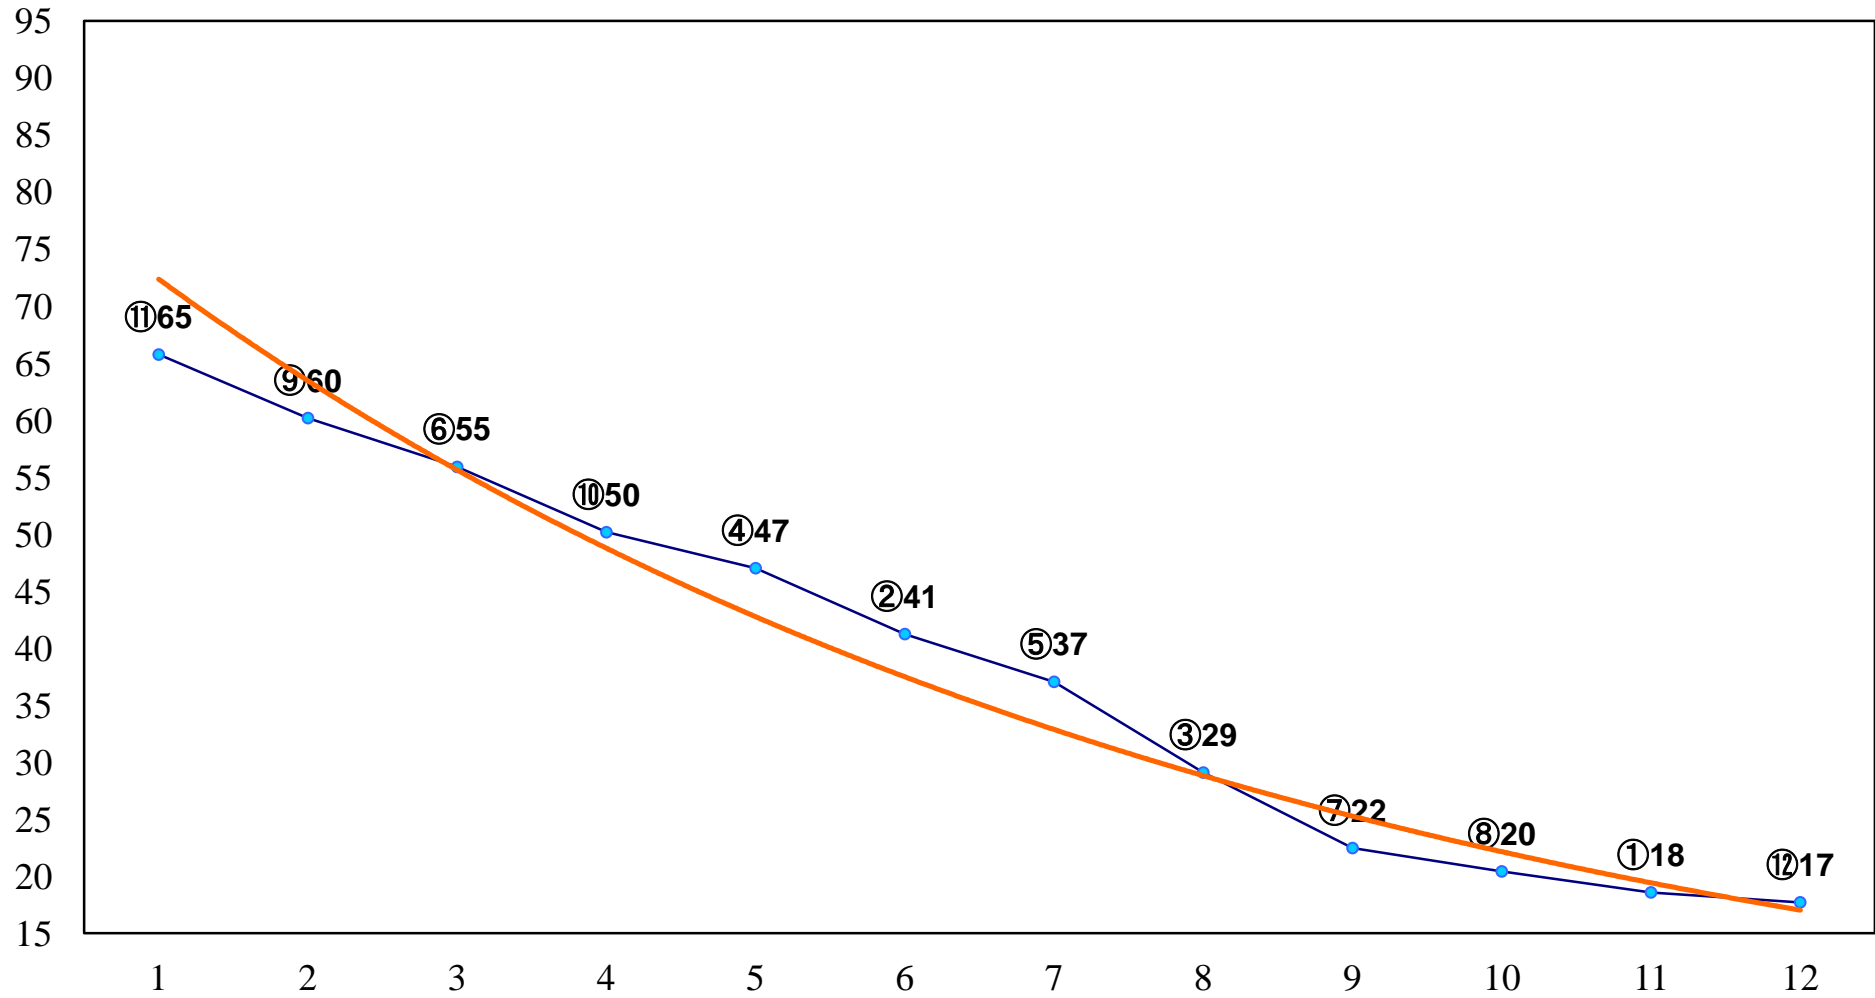

2014年07月16日(水) 浦和競馬 7R 15:25
C2八C3一 左1500m