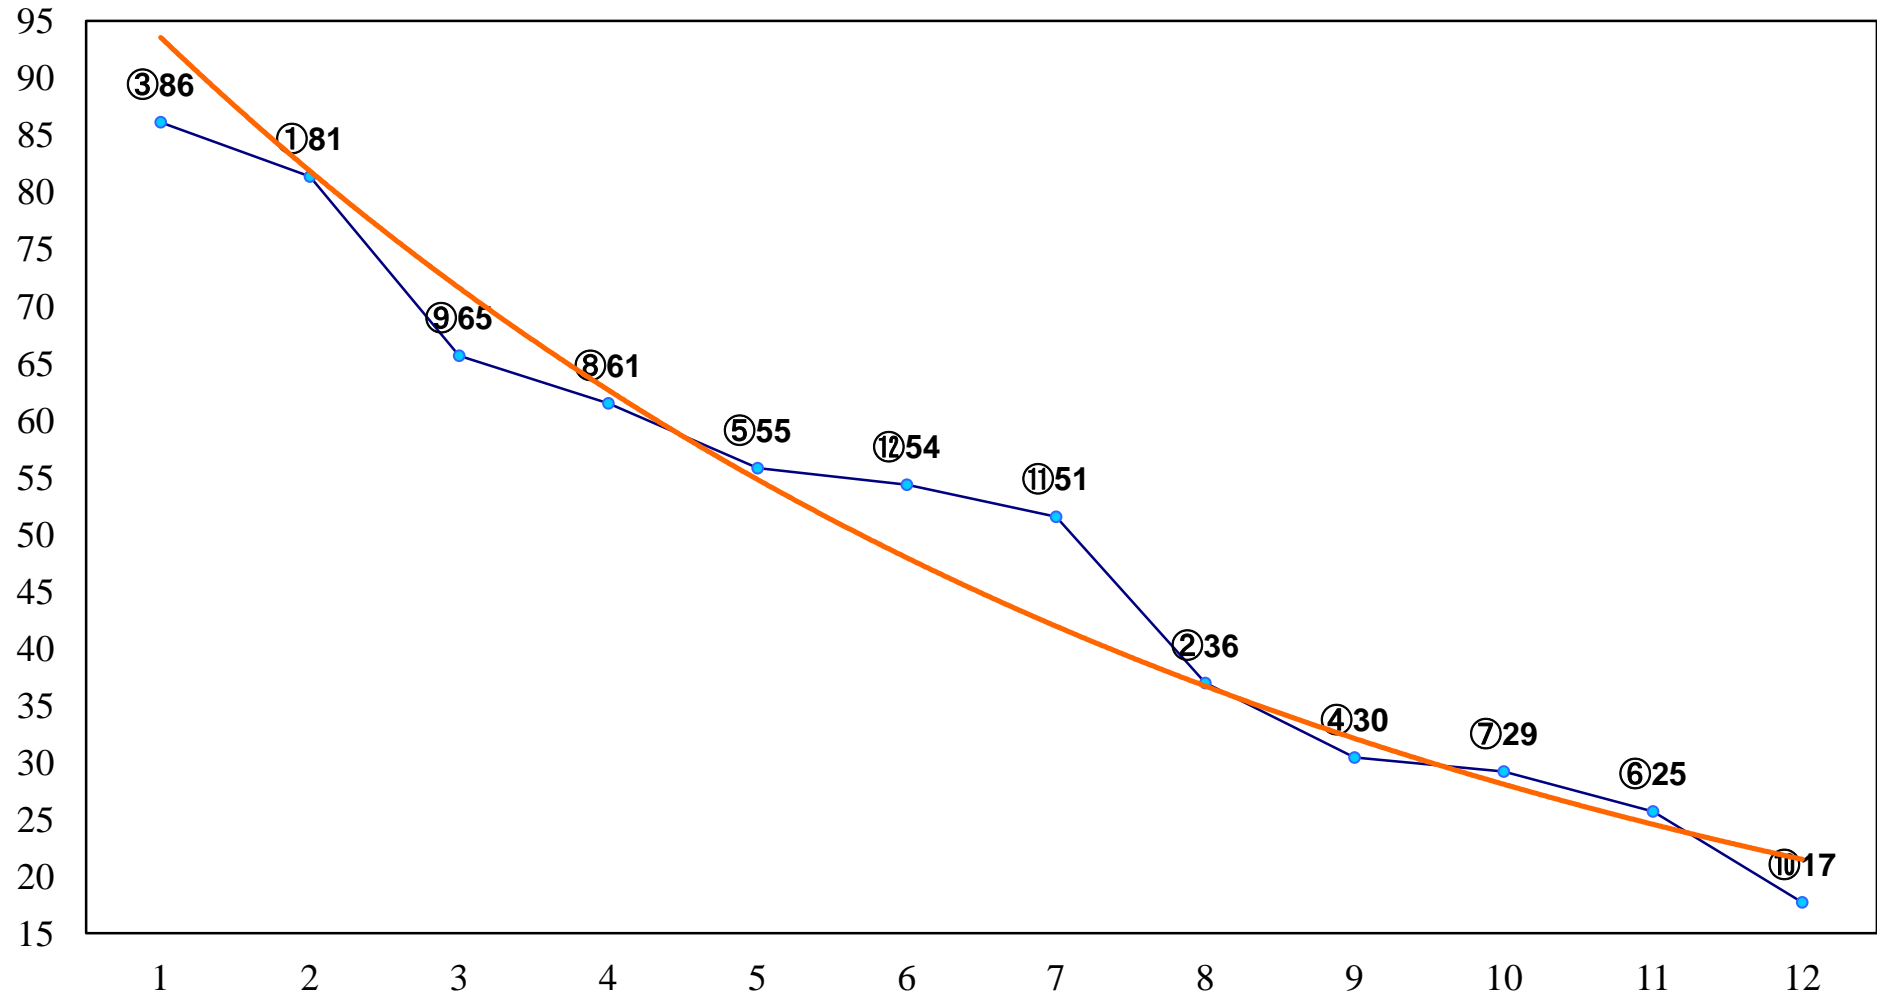

2014年07月16日(水) 浦和競馬 6R 14:50
C3三 四 五 左1400m