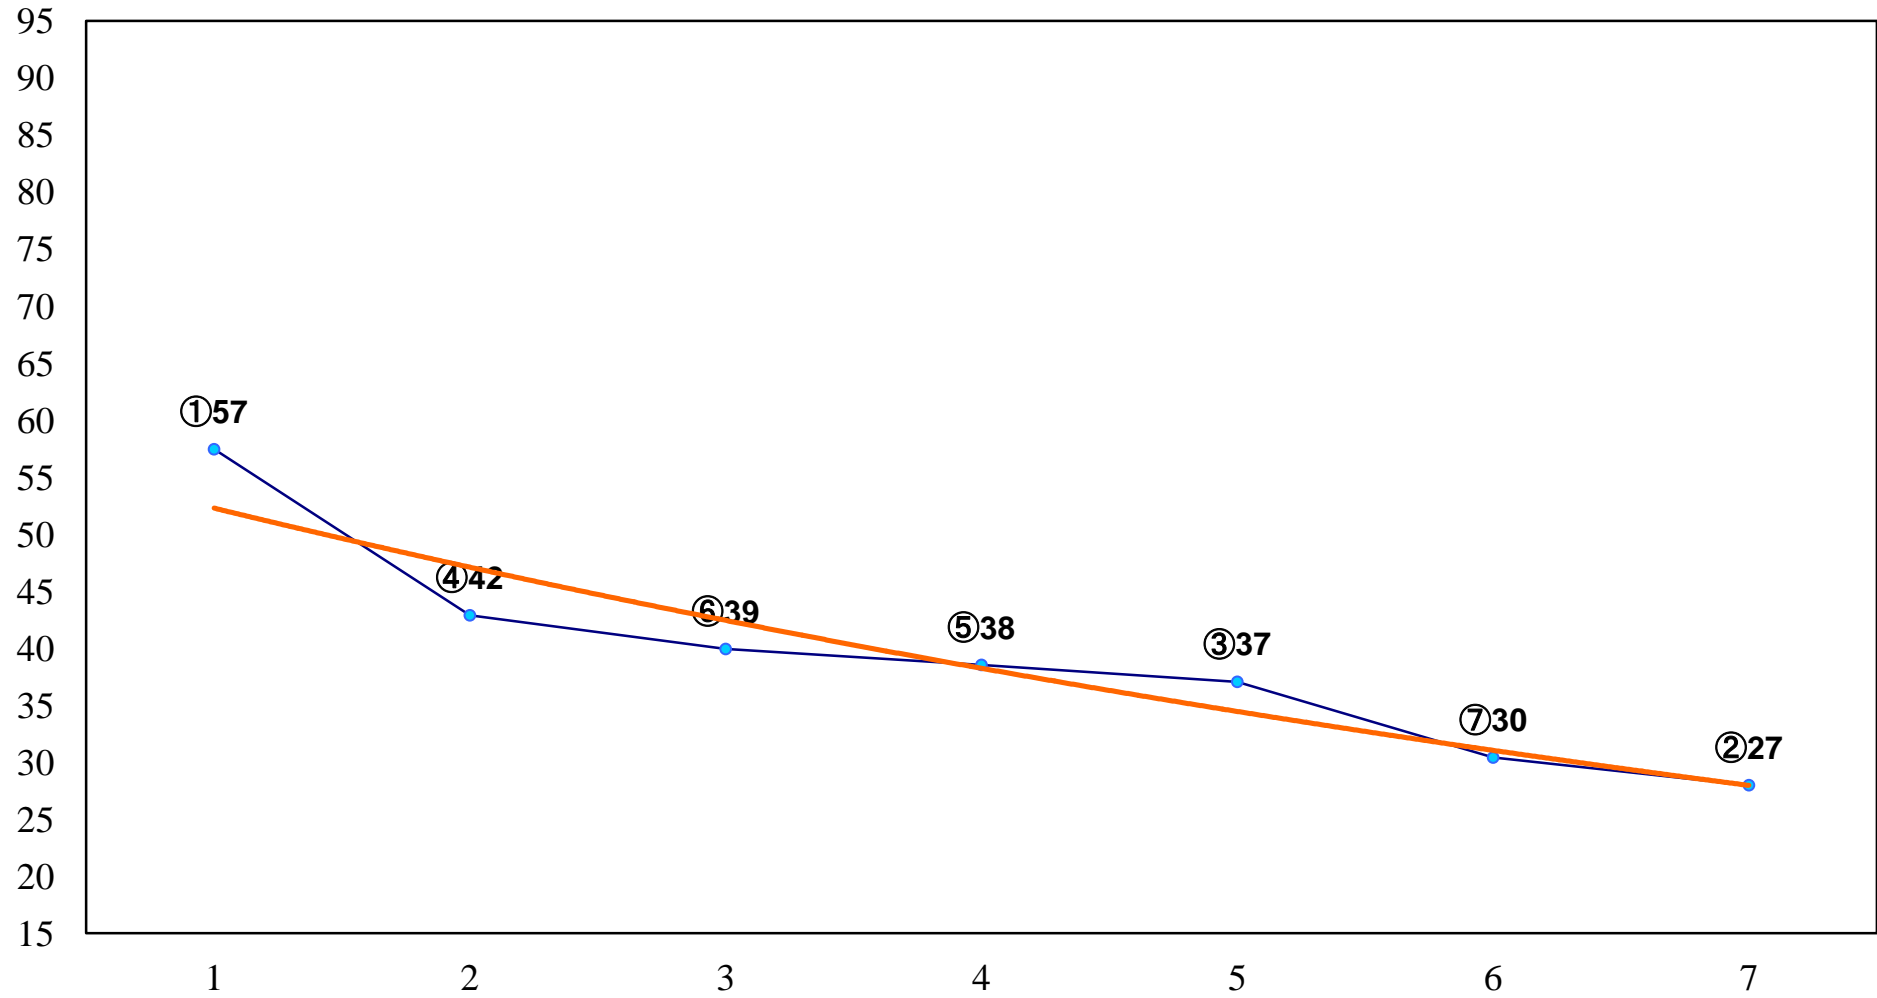

2014年07月16日(水) 浦和競馬 1R 12:20  
ドリームチャレンジ2歳新馬ウ 左800m

2014年07月16日(水) 浦和競馬 2R 12:50  
ドリームチャレンジ2歳新馬イ 左800m

2014年07月16日(水) 浦和競馬 3R 13:20  
3歳 左1300m

2014年07月16日(水) 浦和競馬 4R 13:50  
C3三 四 五 左1400m

2014年07月16日(水) 浦和競馬 5R 14:20  
C3三 四五 左1400m