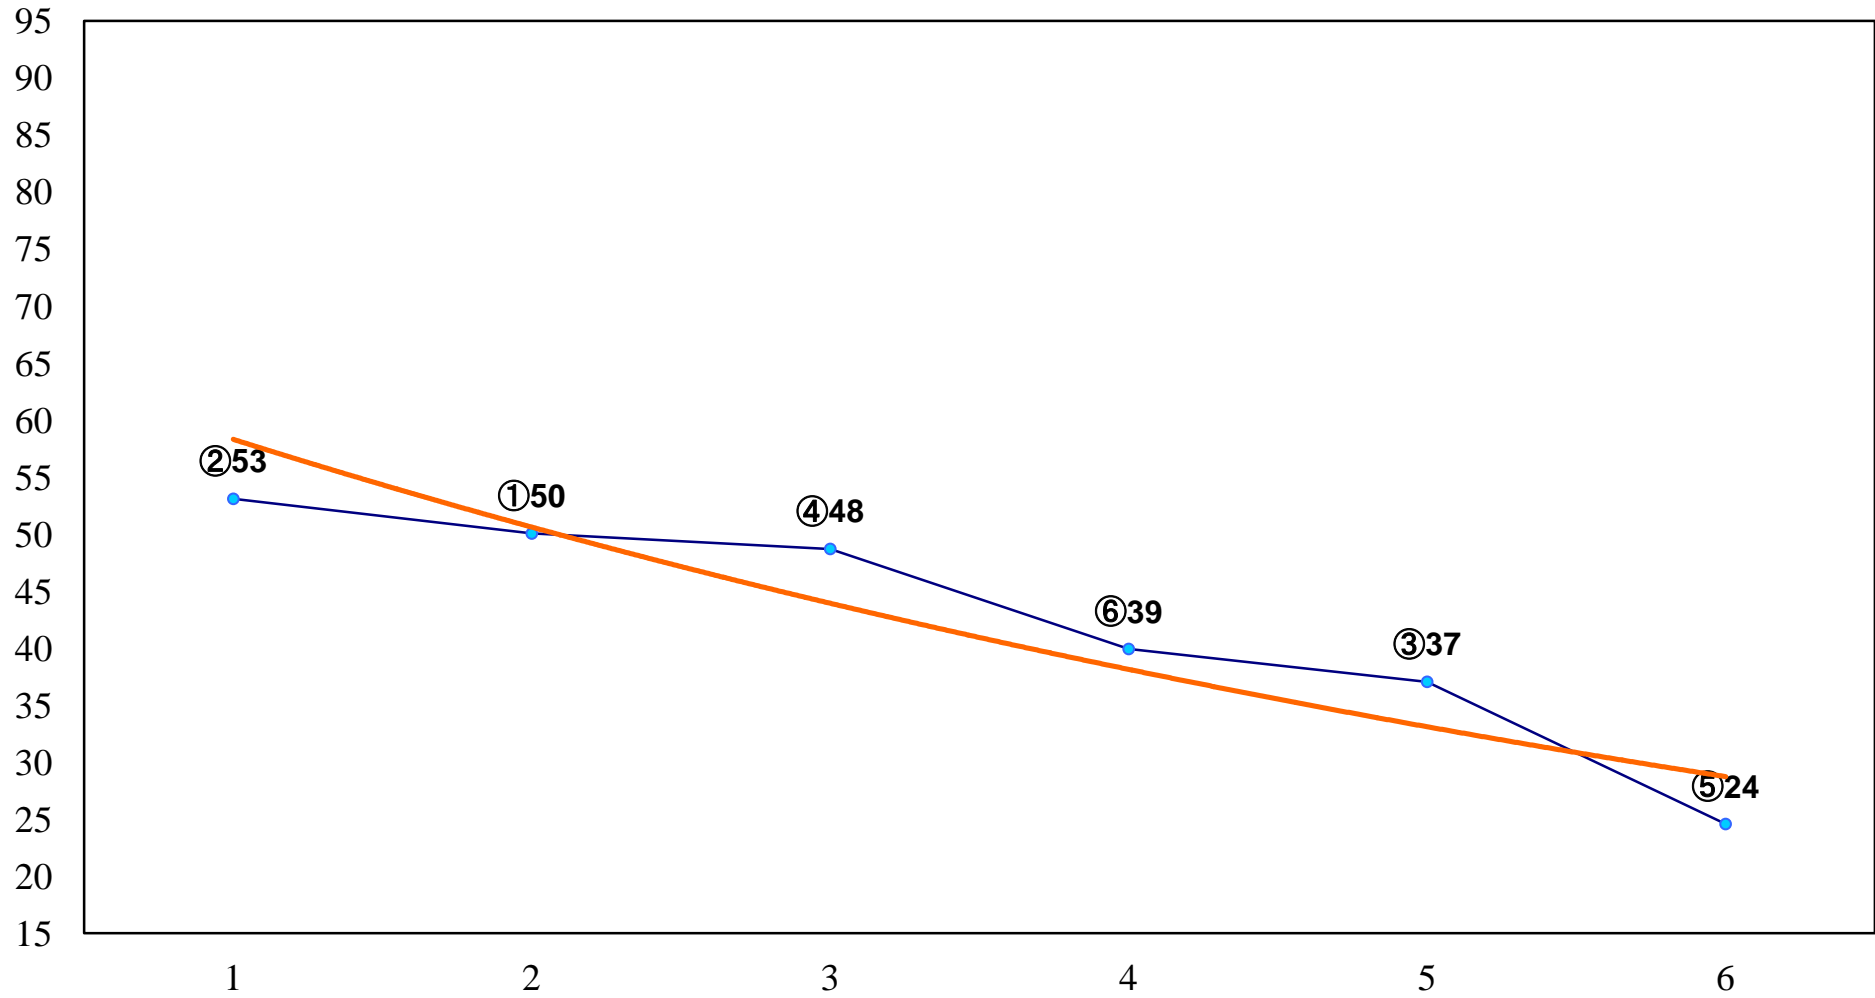

2014年07月16日(水) 浦和競馬 1R 12:20  
ドリームチャレンジ2歳新馬ウ 左800m

2014年07月16日(水) 浦和競馬 2R 12:50  
ドリームチャレンジ2歳新馬イ 左800m

2014年07月16日(水) 浦和競馬 3R 13:20  
3歳 左1300m

2014年07月16日(水) 浦和競馬 4R 13:50  
C3三 四 五 左1400m

2014年07月16日(水) 浦和競馬 5R 14:20  
C3三 四五 左1400m