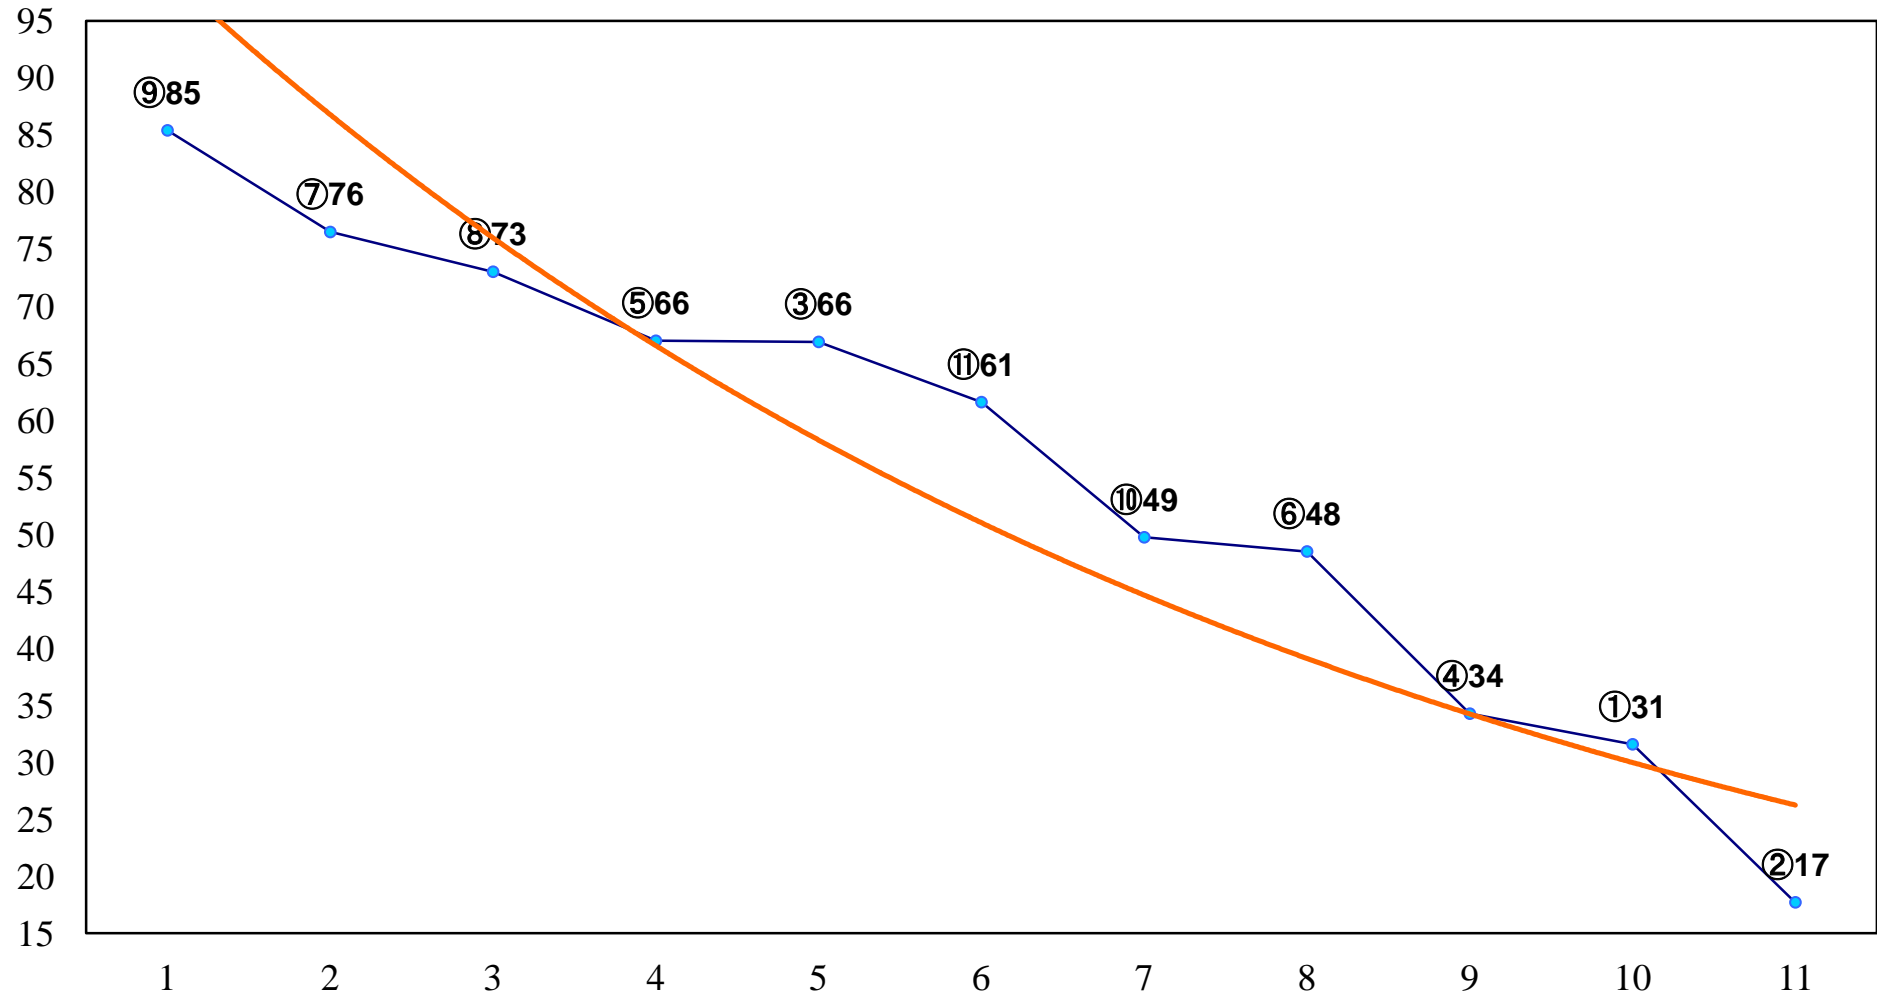

2014年07月16日(水) 浦和競馬 11R 17:45
しらこぼと賞A2B1 左1400m