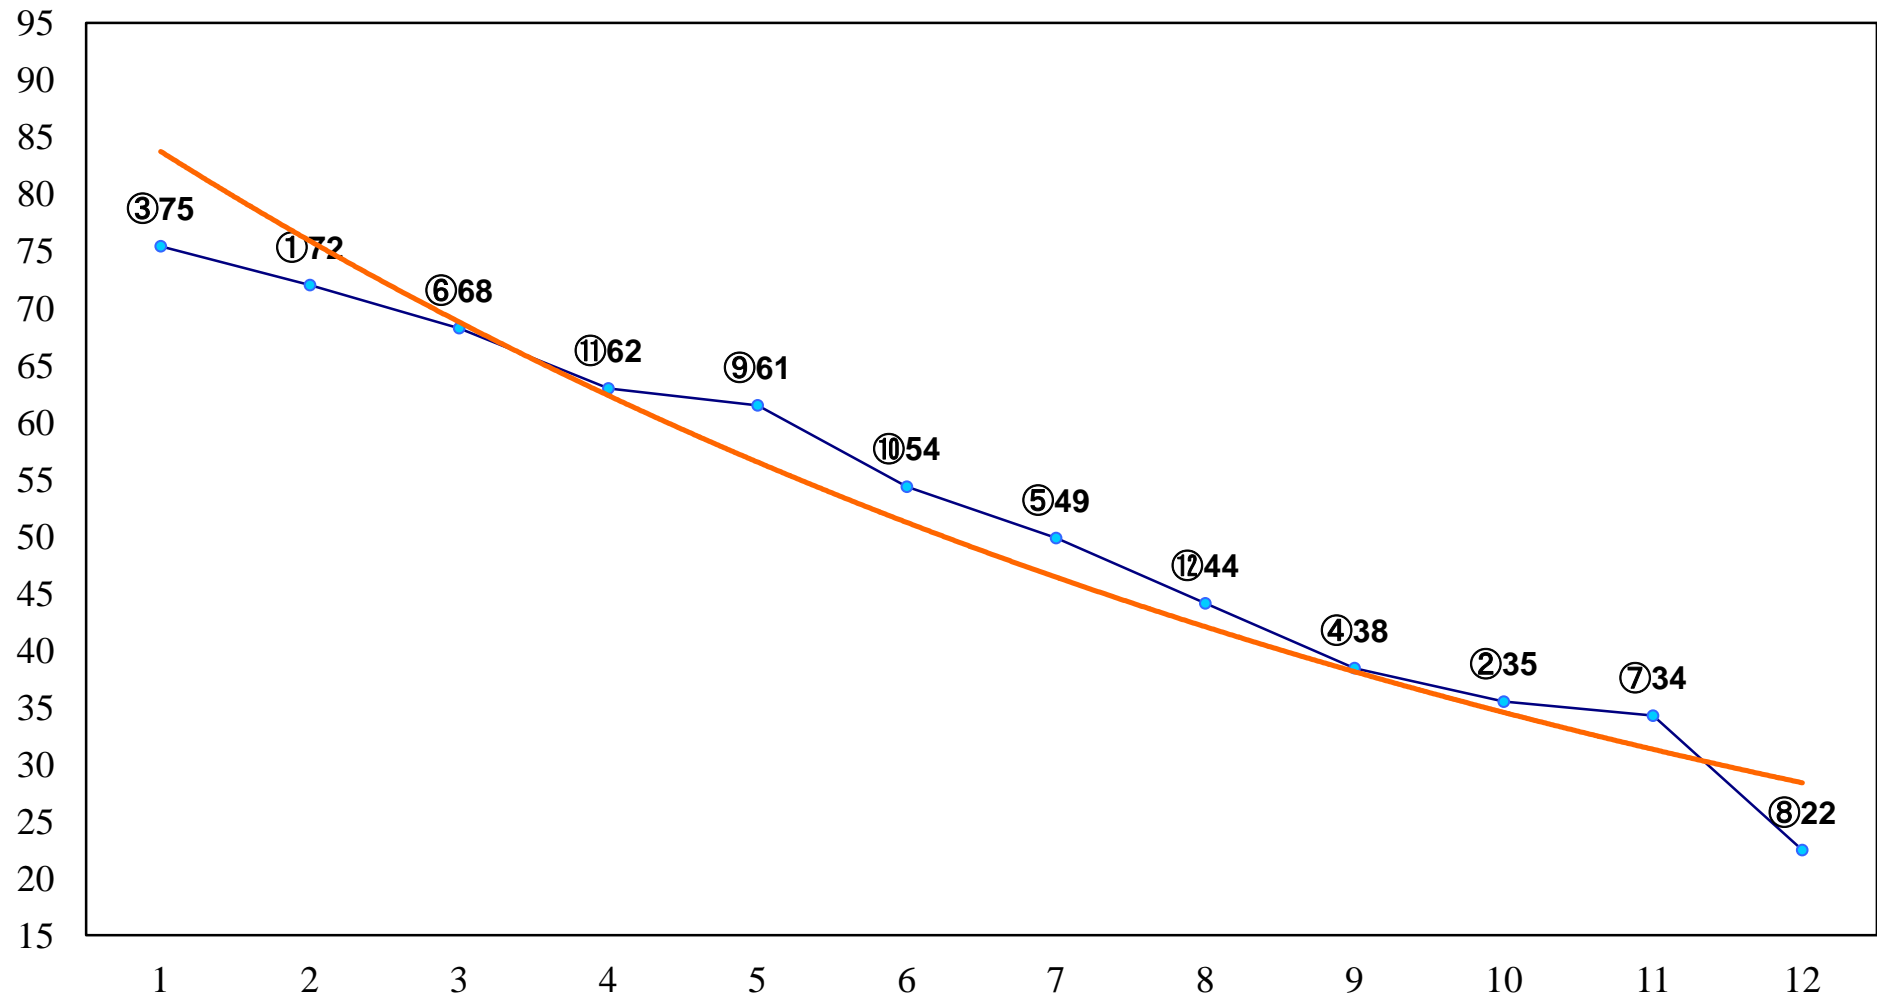

2014年07月22日(火) 川崎競馬 1R 16:00
C3八九 左1400m

2014年07月22日(火) 川崎競馬 2R 16:30
C3八九 左1400m

2014年07月22日(火) 川崎競馬 3R 17:00
3歳3口 左1500m

2014年07月22日(火) 川崎競馬 4R 17:30
3歳2イ 左1500m

2014年07月22日(火) 川崎競馬 5R 18:00
J認 新星特別2歳1 左1500m