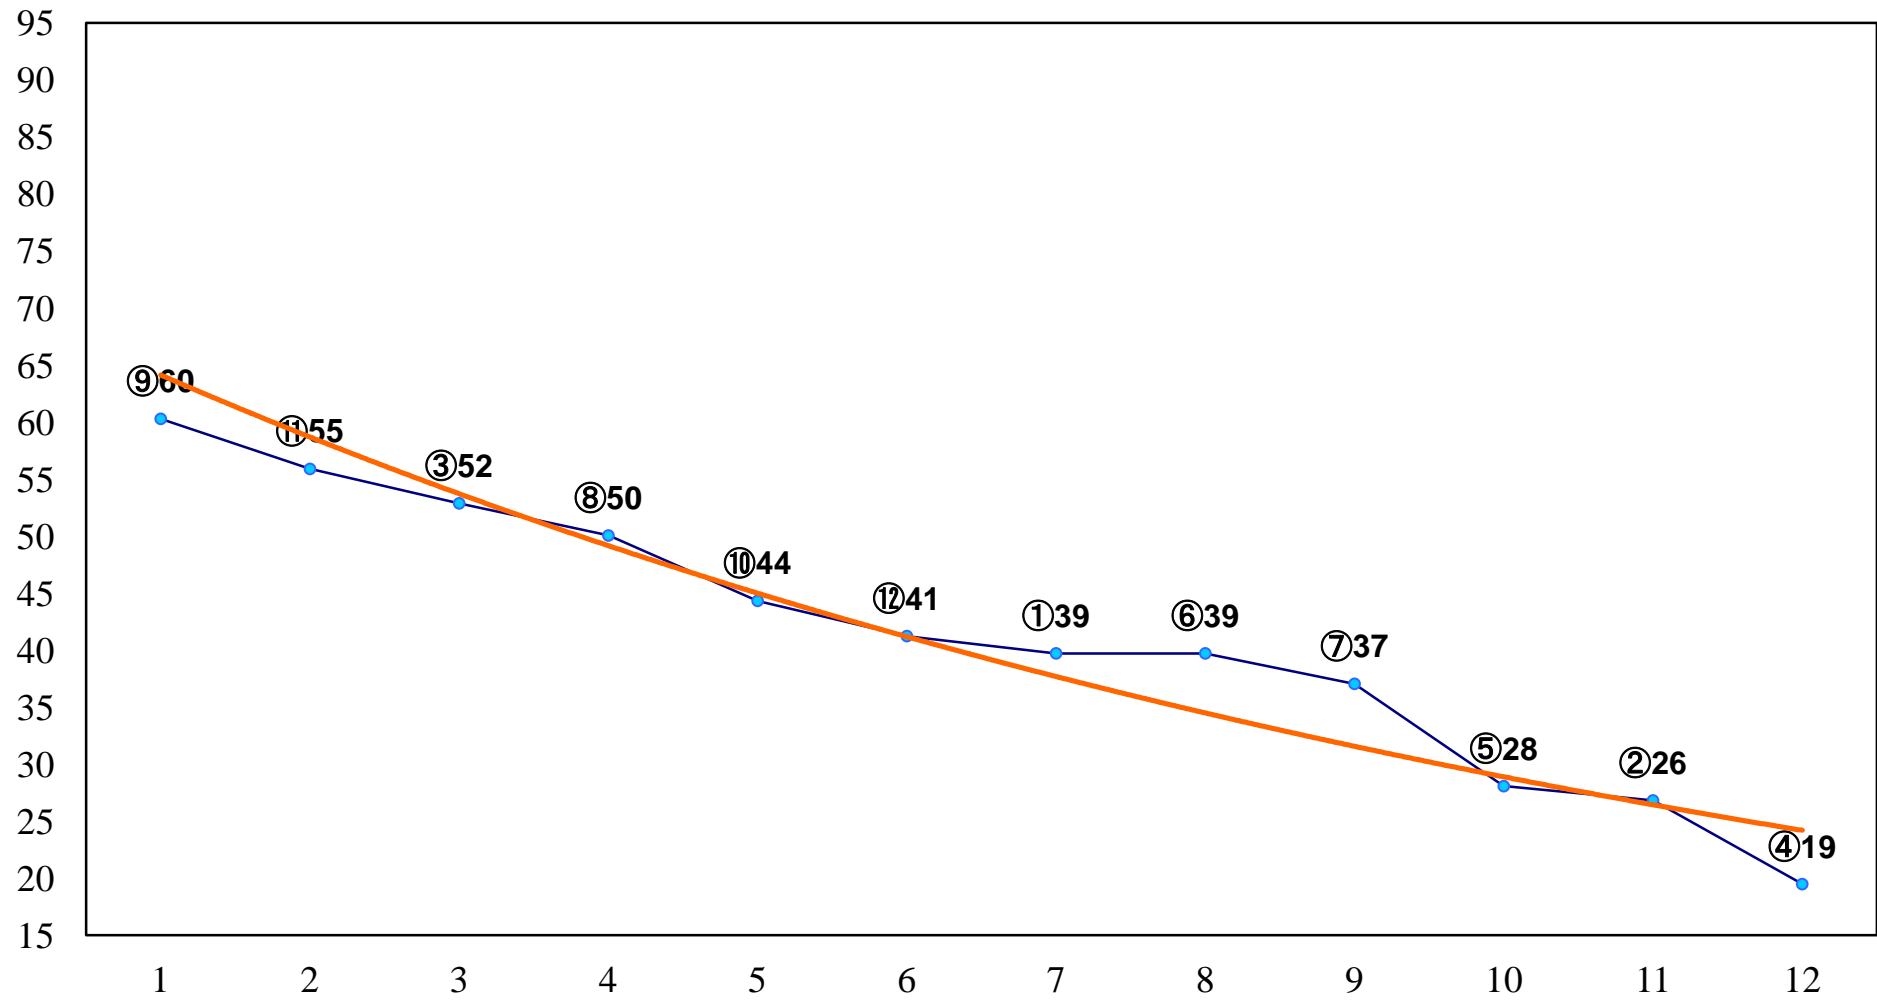

2014年07月22日(火) 川崎競馬 6R 18:30
入山&青木&五味さん退職万歳脱C2二 三 左1400m