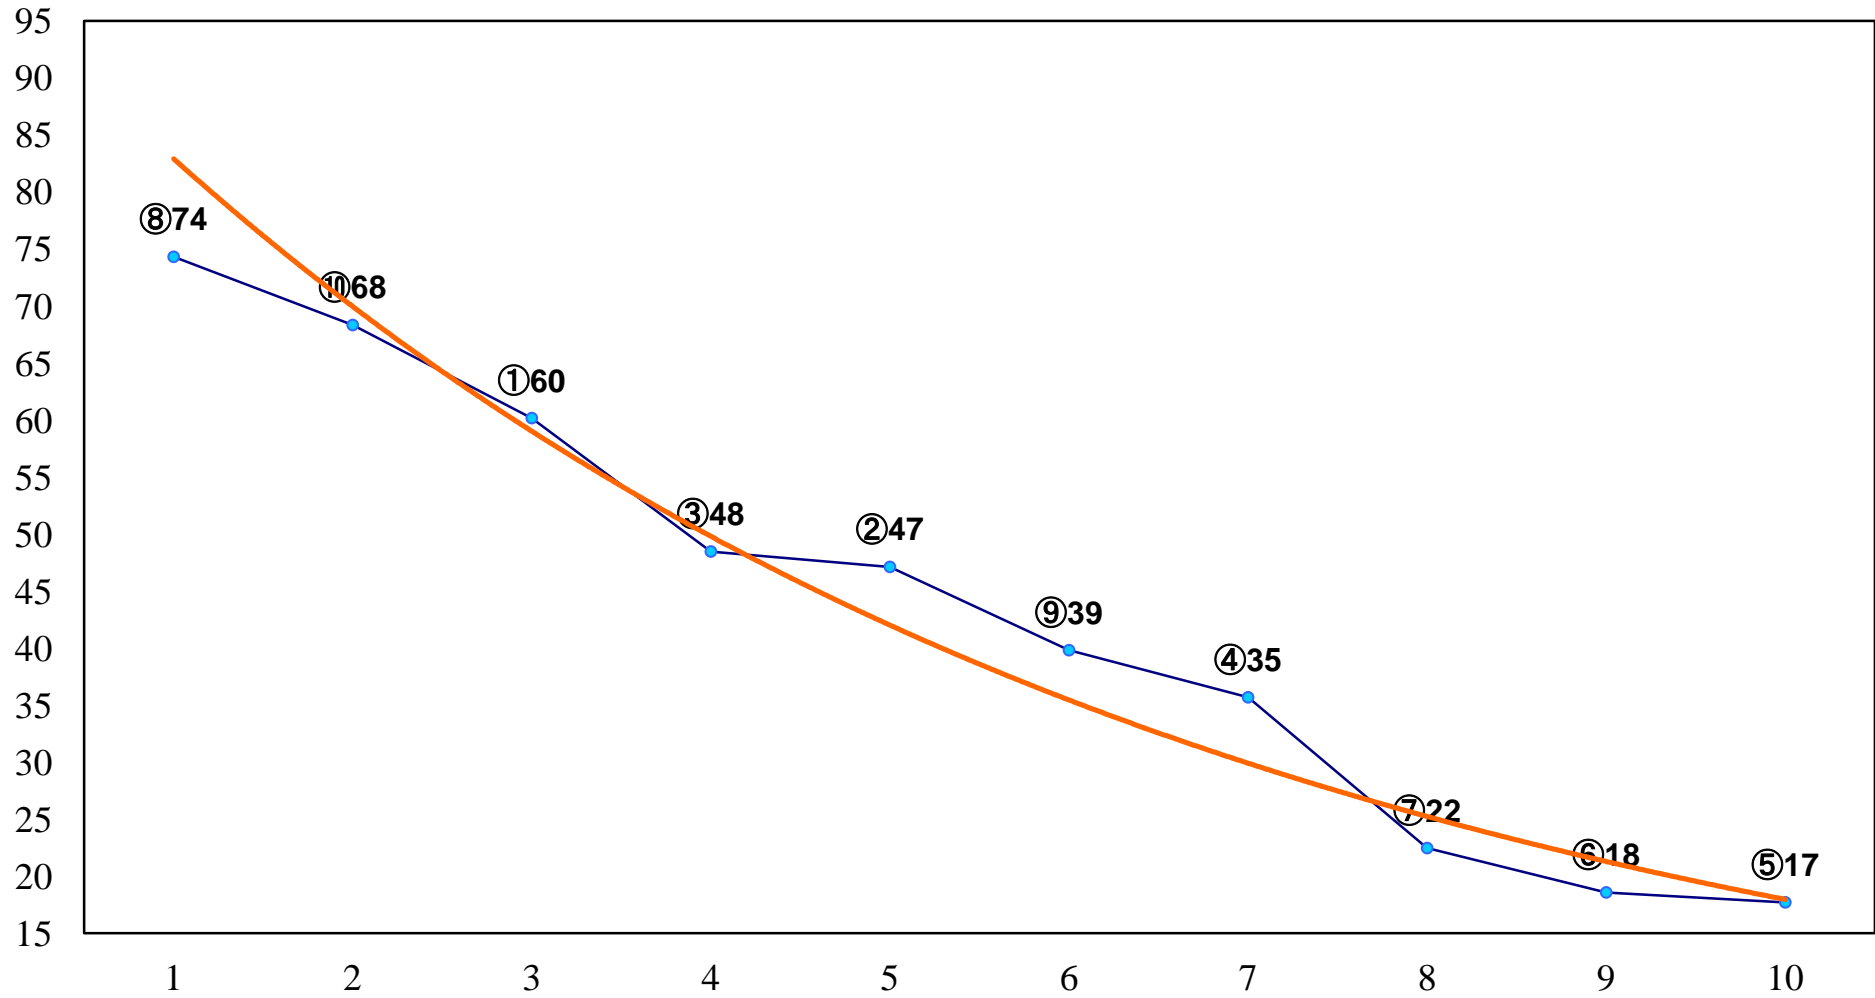

2014年07月22日(火) 川崎競馬 8R 19:40
SPAT4プレミアムポイント賞C1四 左1500m