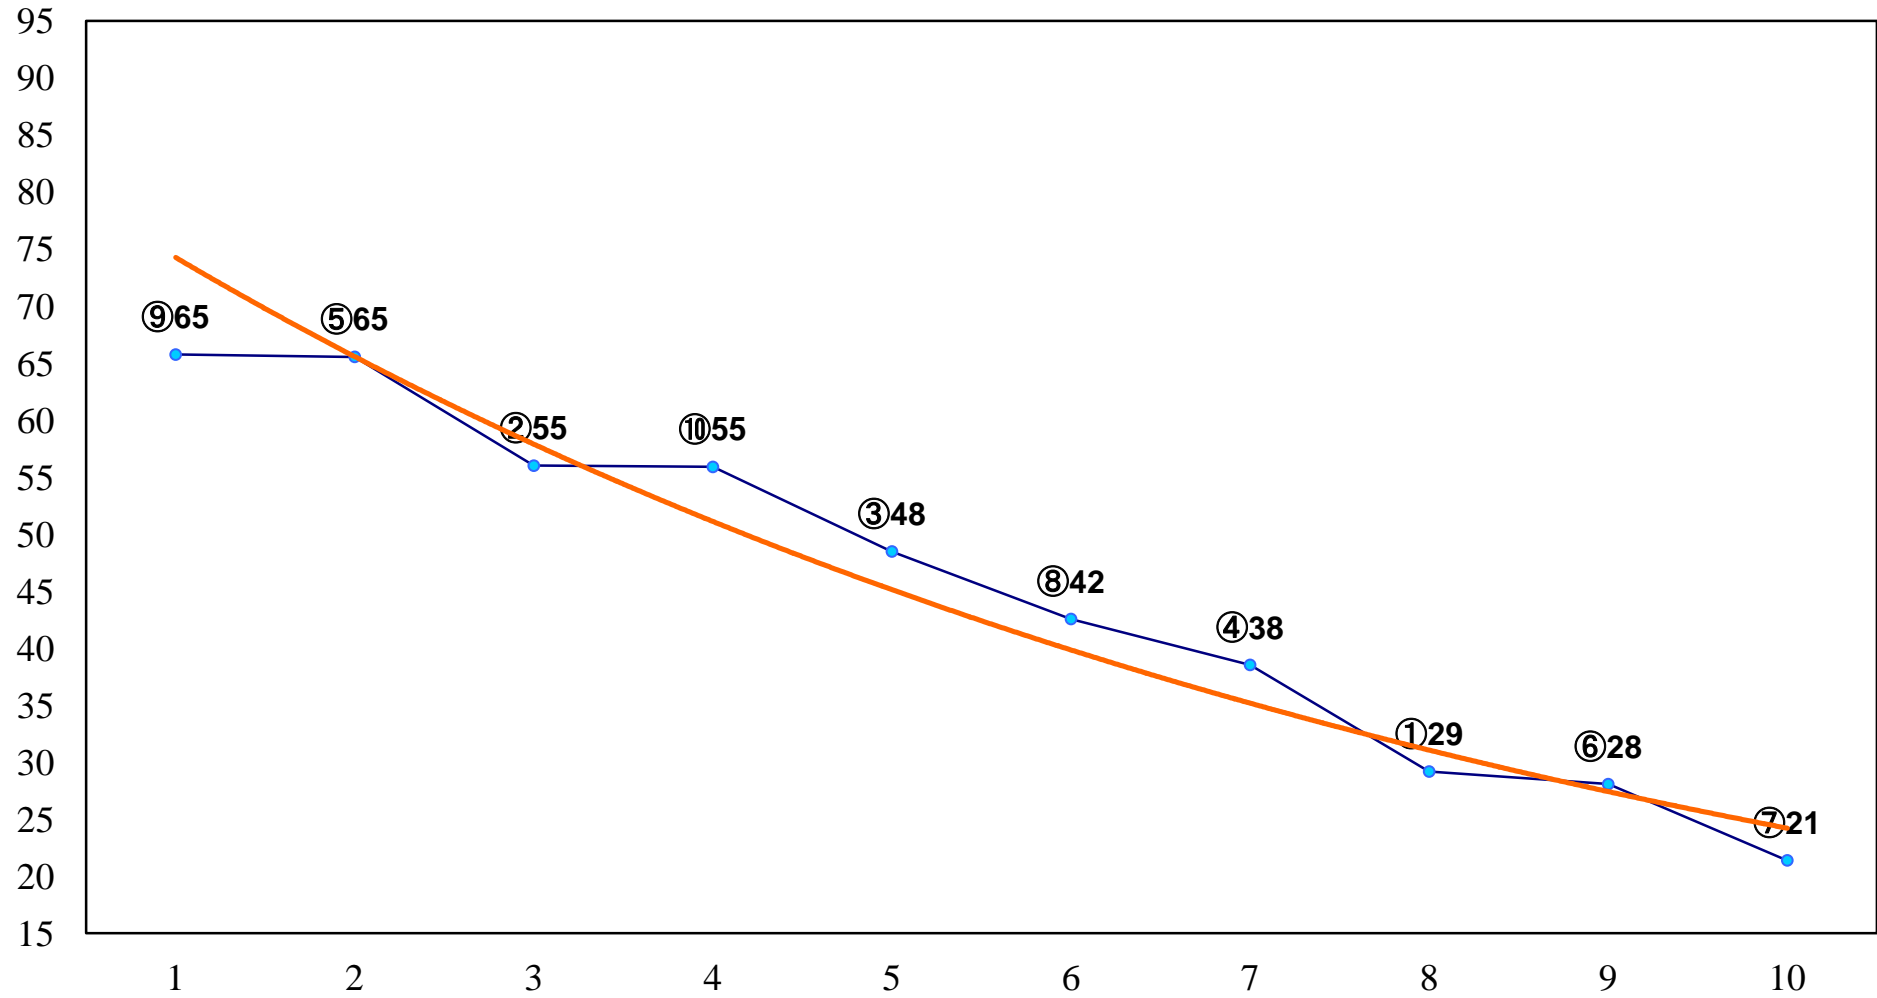

2014年07月22日(火) 川崎競馬 7R 19:05
C2二 三 左1600m