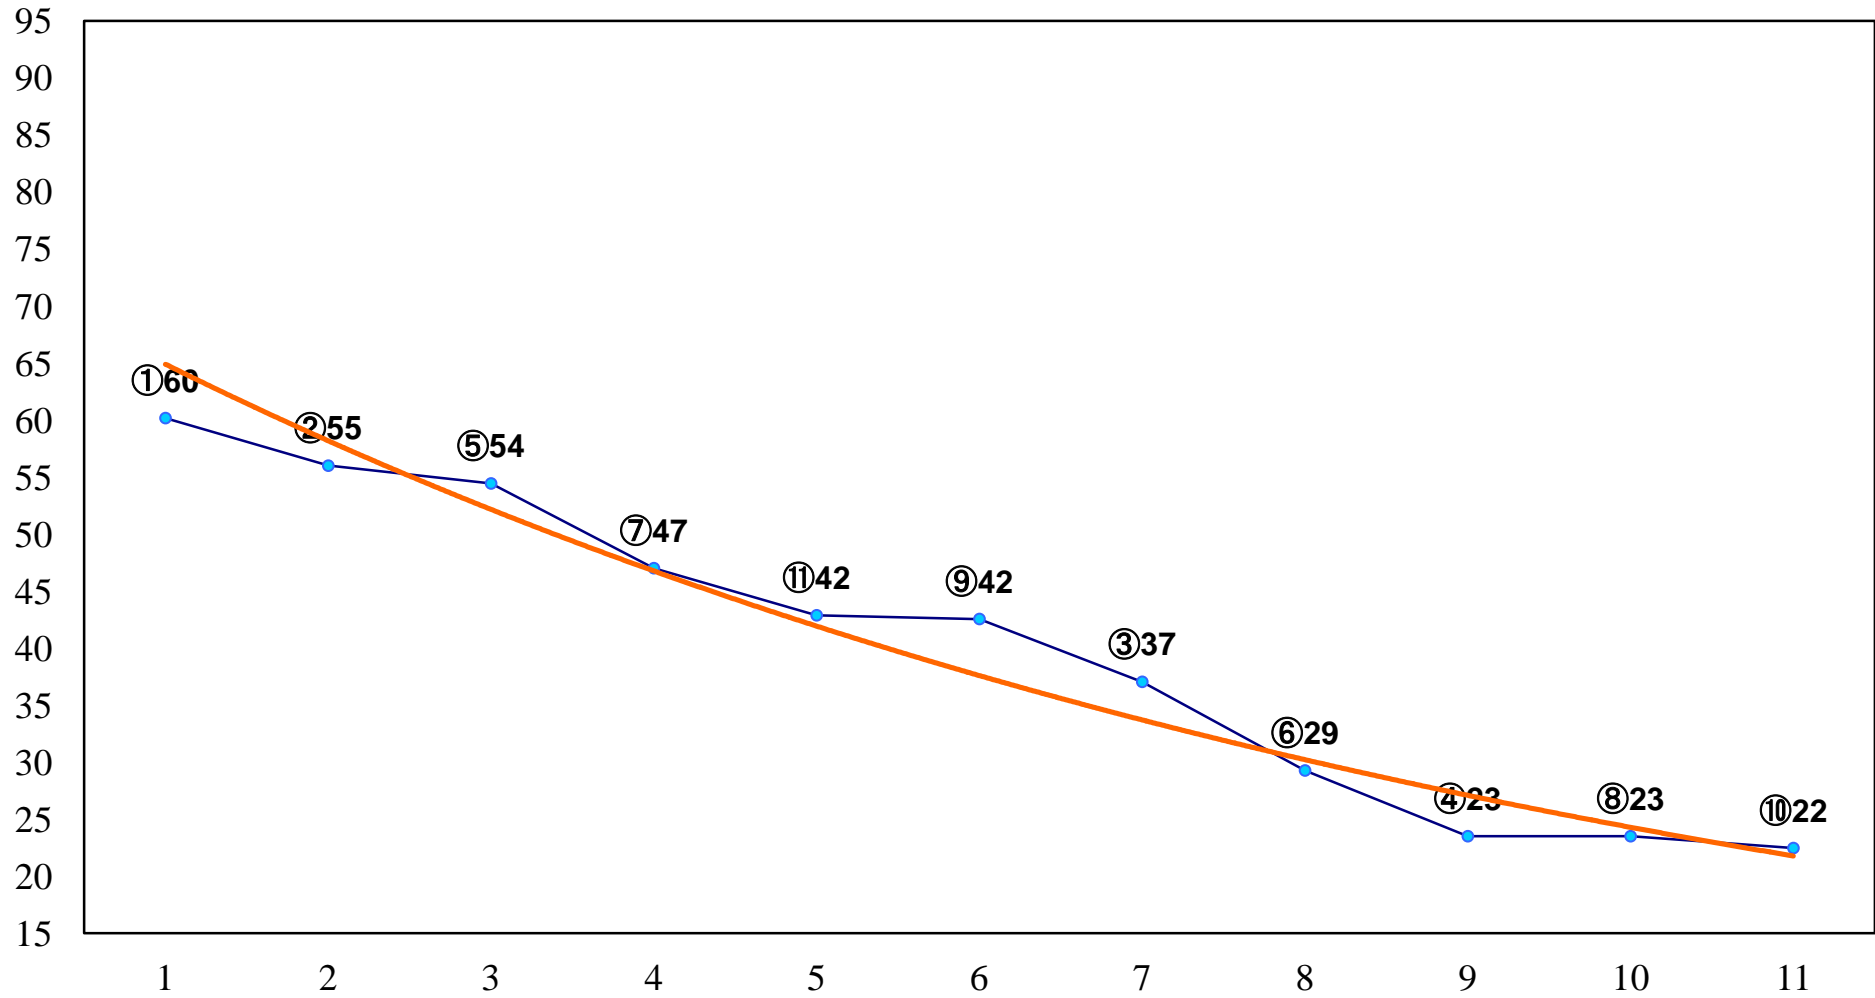

2014年07月22日(火) 川崎競馬 1R 16:00
C3八九 左1400m

2014年07月22日(火) 川崎競馬 2R 16:30
C3八九 左1400m

2014年07月22日(火) 川崎競馬 3R 17:00
3歳3口 左1500m

2014年07月22日(火) 川崎競馬 4R 17:30
3歳2イ 左1500m

2014年07月22日(火) 川崎競馬 5R 18:00
J認 新星特別2歳1 左1500m