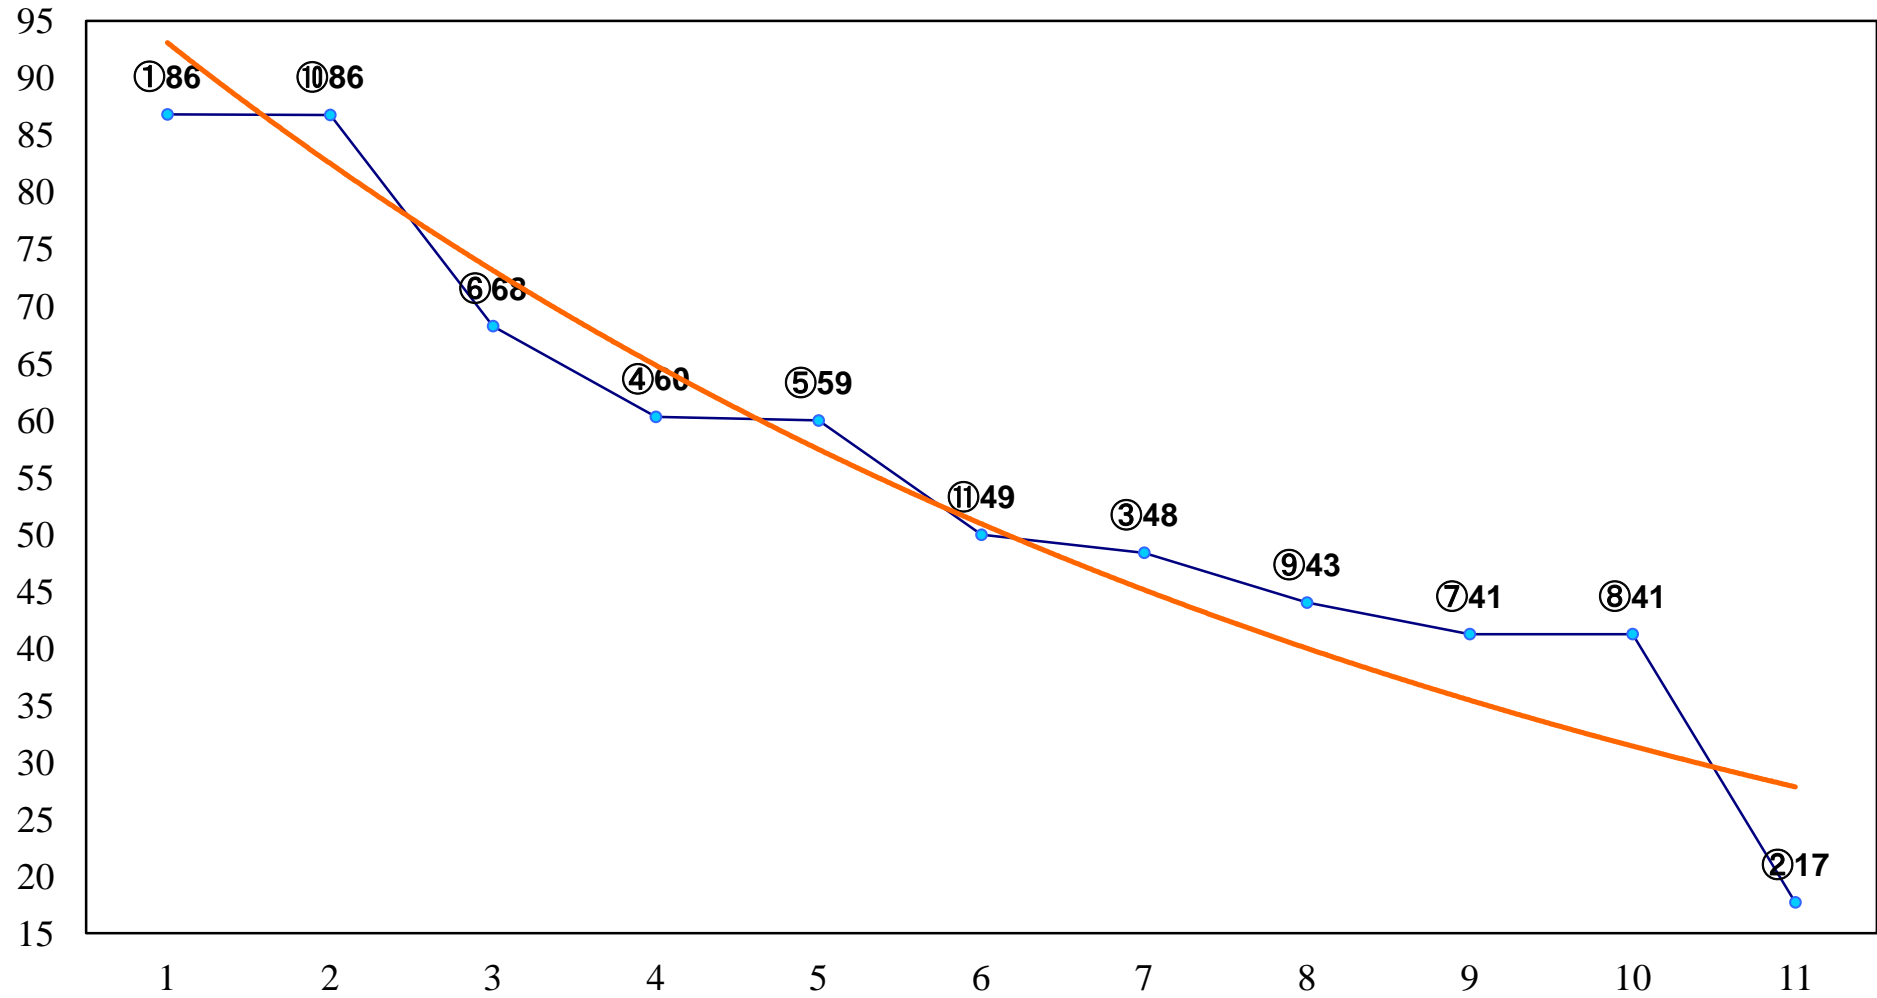

2014年07月22日(火) 川崎競馬 1R 16:00
C3八九 左1400m

2014年07月22日(火) 川崎競馬 2R 16:30
C3八九 左1400m

2014年07月22日(火) 川崎競馬 3R 17:00
3歳3口 左1500m

2014年07月22日(火) 川崎競馬 4R 17:30
3歳2イ 左1500m

2014年07月22日(火) 川崎競馬 5R 18:00
J認 新星特別2歳1 左1500m