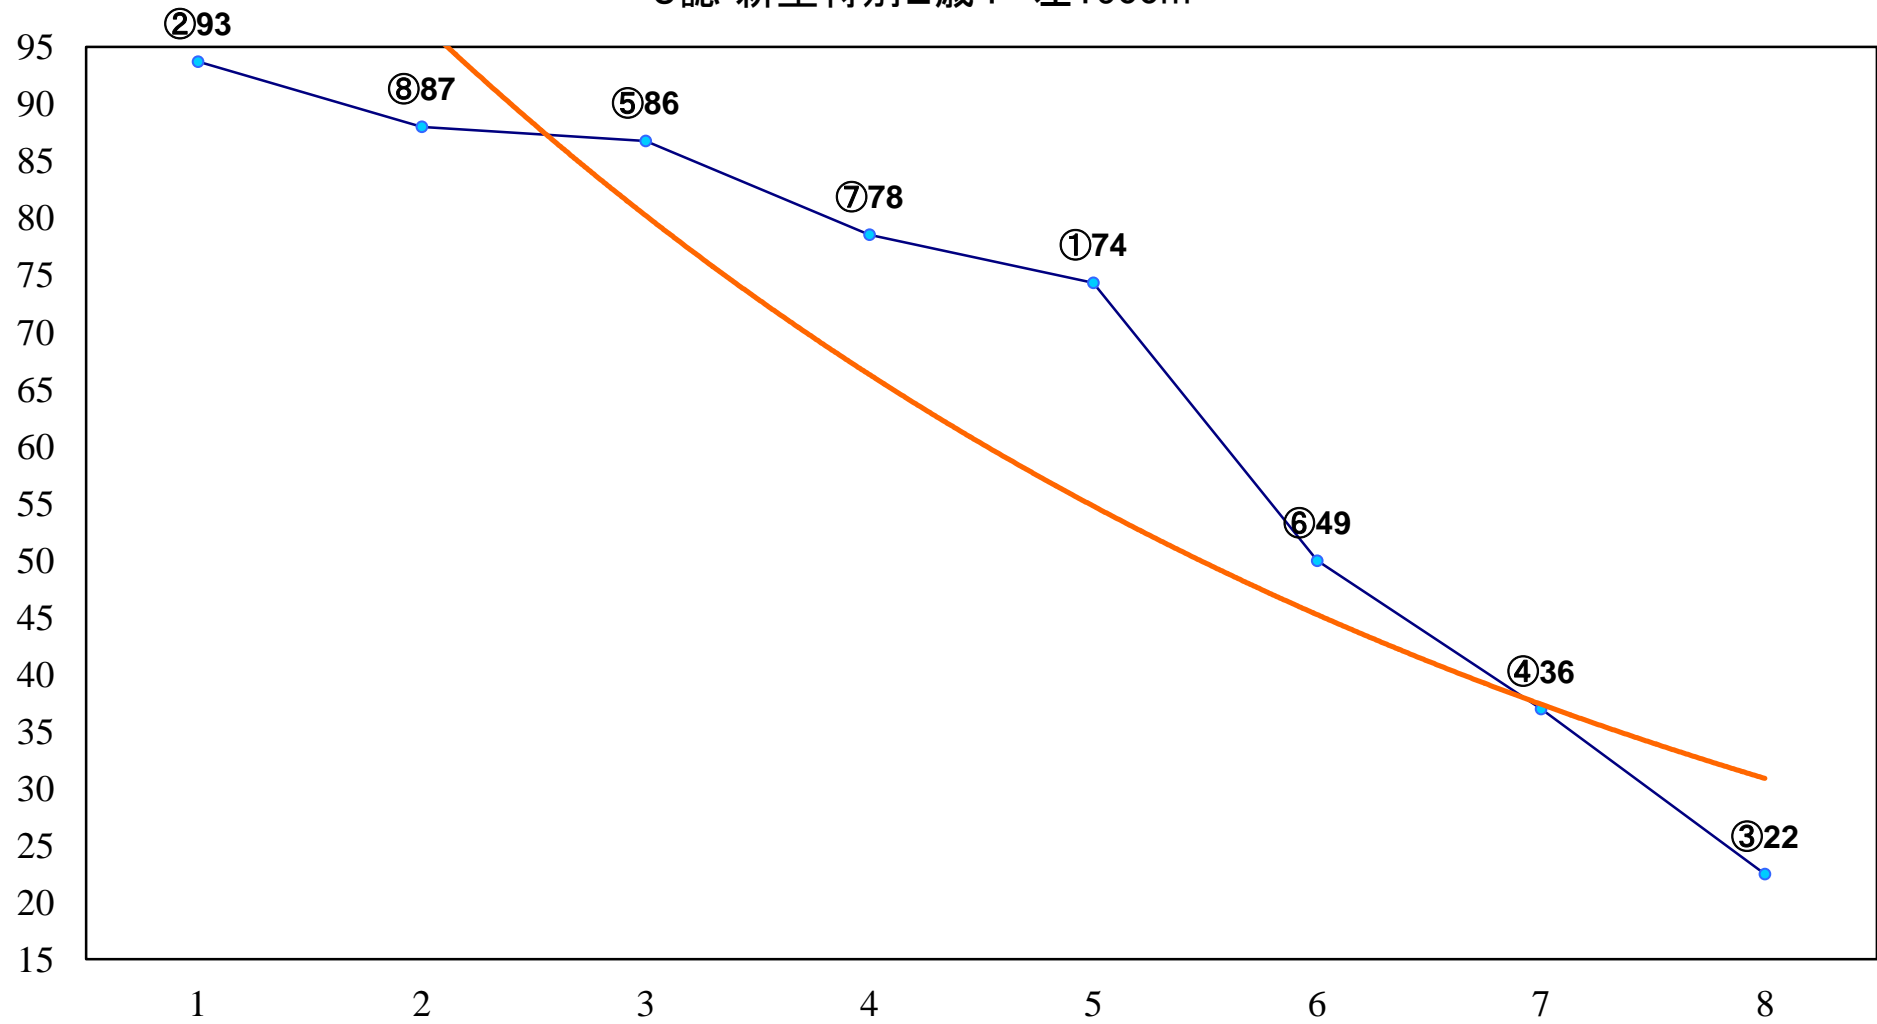

2014年07月22日(火) 川崎競馬 1R 16:00
C3八九 左1400m

2014年07月22日(火) 川崎競馬 2R 16:30
C3八九 左1400m

2014年07月22日(火) 川崎競馬 3R 17:00
3歳3口 左1500m

2014年07月22日(火) 川崎競馬 4R 17:30
3歳2イ 左1500m

2014年07月22日(火) 川崎競馬 5R 18:00
J認 新星特別2歳1 左1500m