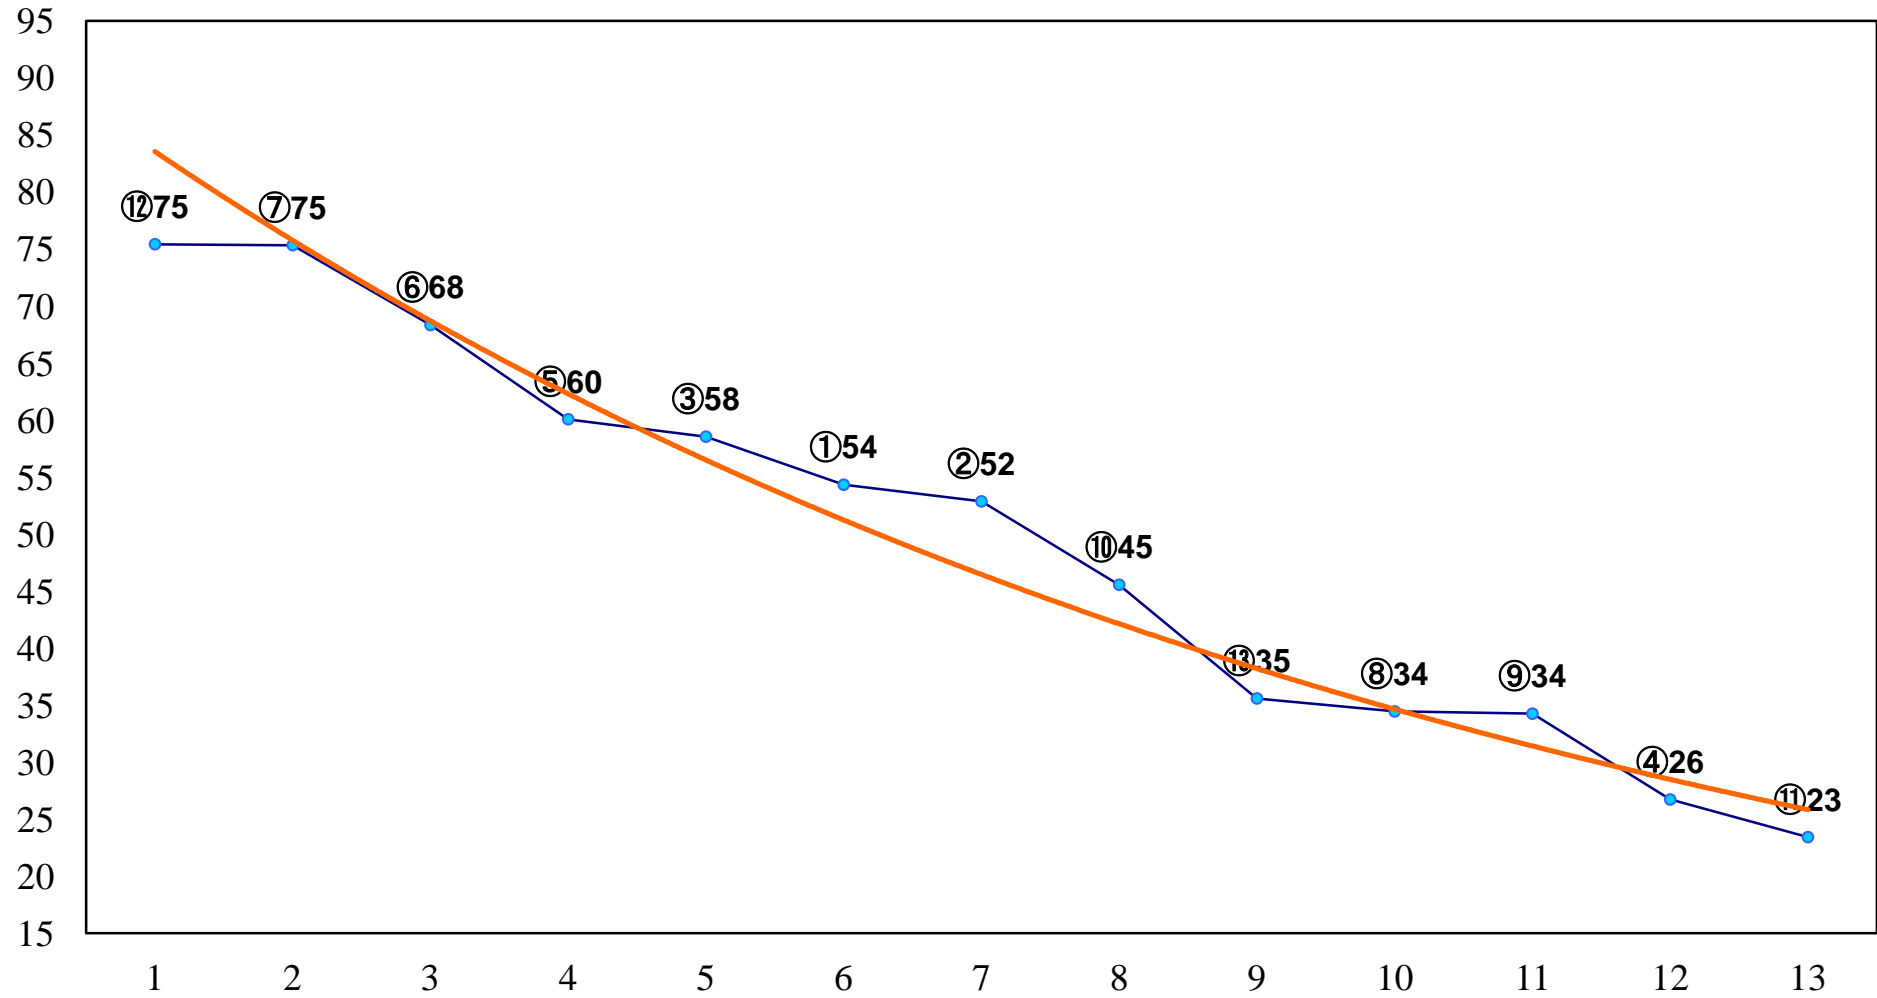

2014年07月22日(火) 川崎競馬 10R 20:50
夏祭り特別C1二 左1600m