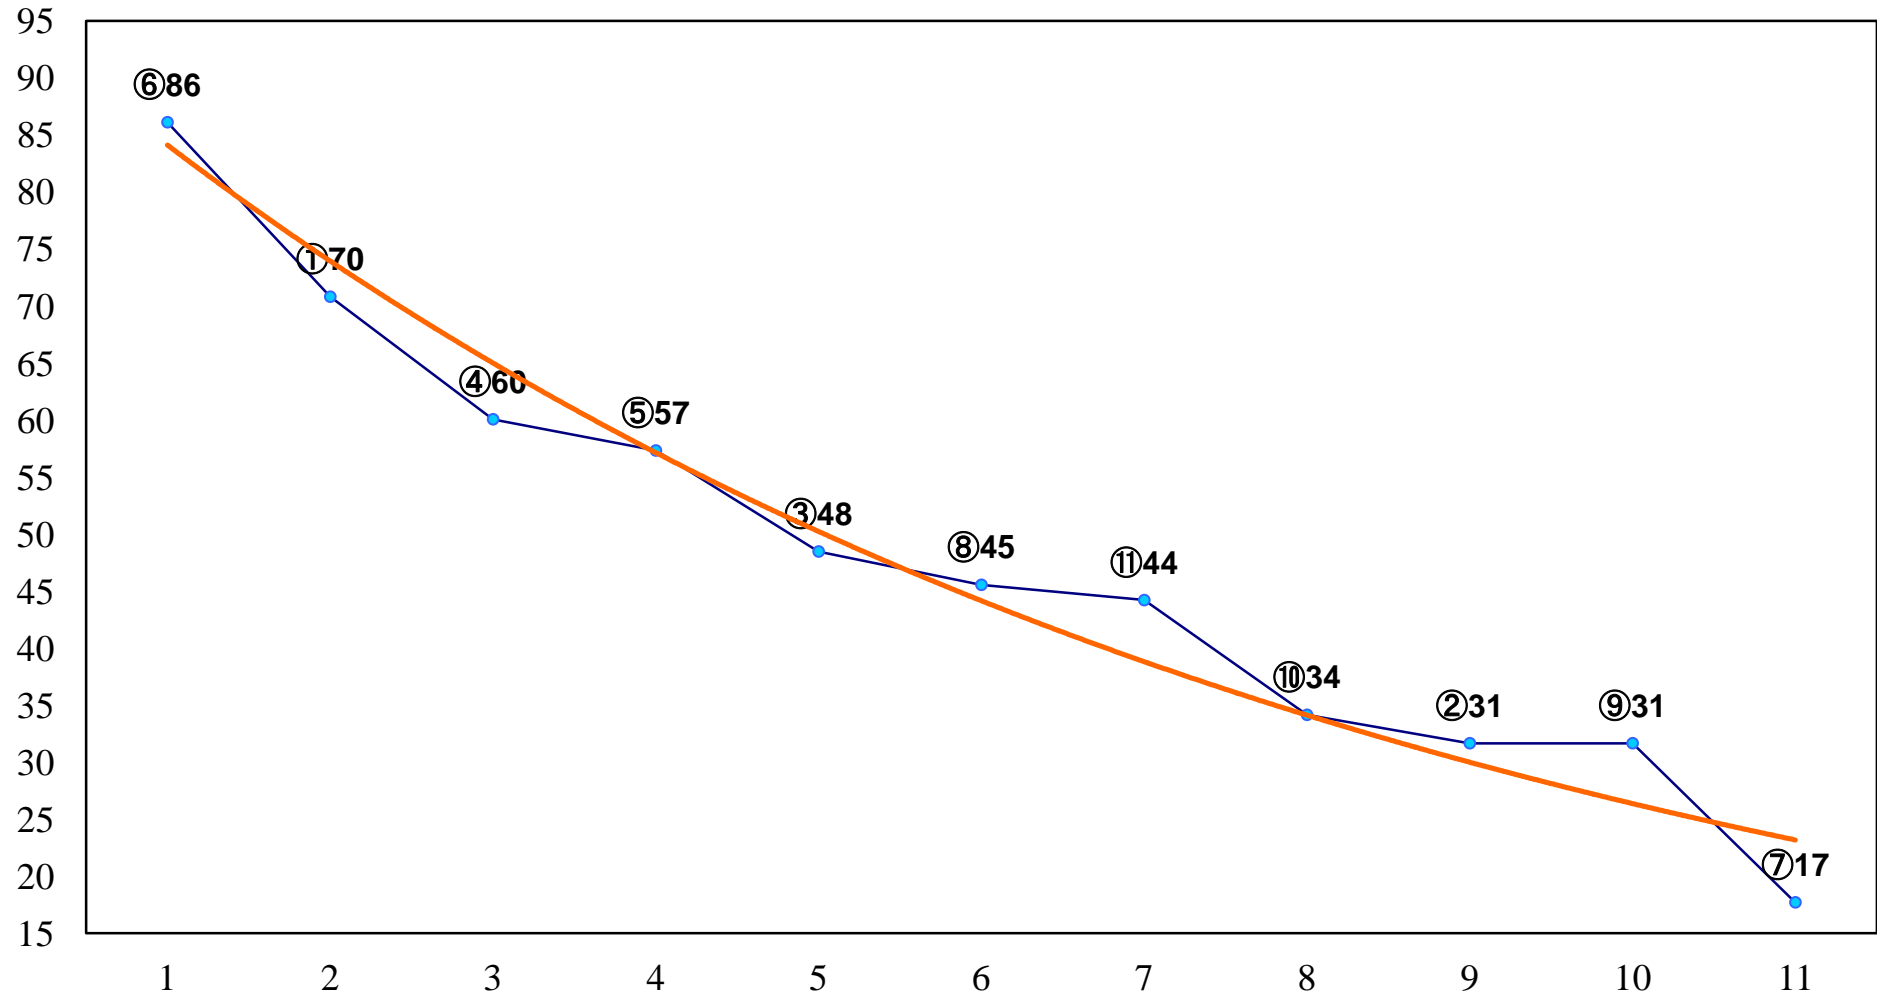

2014年07月22日(火) 川崎競馬 1R 16:00
C3八九 左1400m

2014年07月22日(火) 川崎競馬 2R 16:30
C3八九 左1400m

2014年07月22日(火) 川崎競馬 3R 17:00
3歳3口 左1500m

2014年07月22日(火) 川崎競馬 4R 17:30
3歳2イ 左1500m

2014年07月22日(火) 川崎競馬 5R 18:00
J認 新星特別2歳1 左1500m