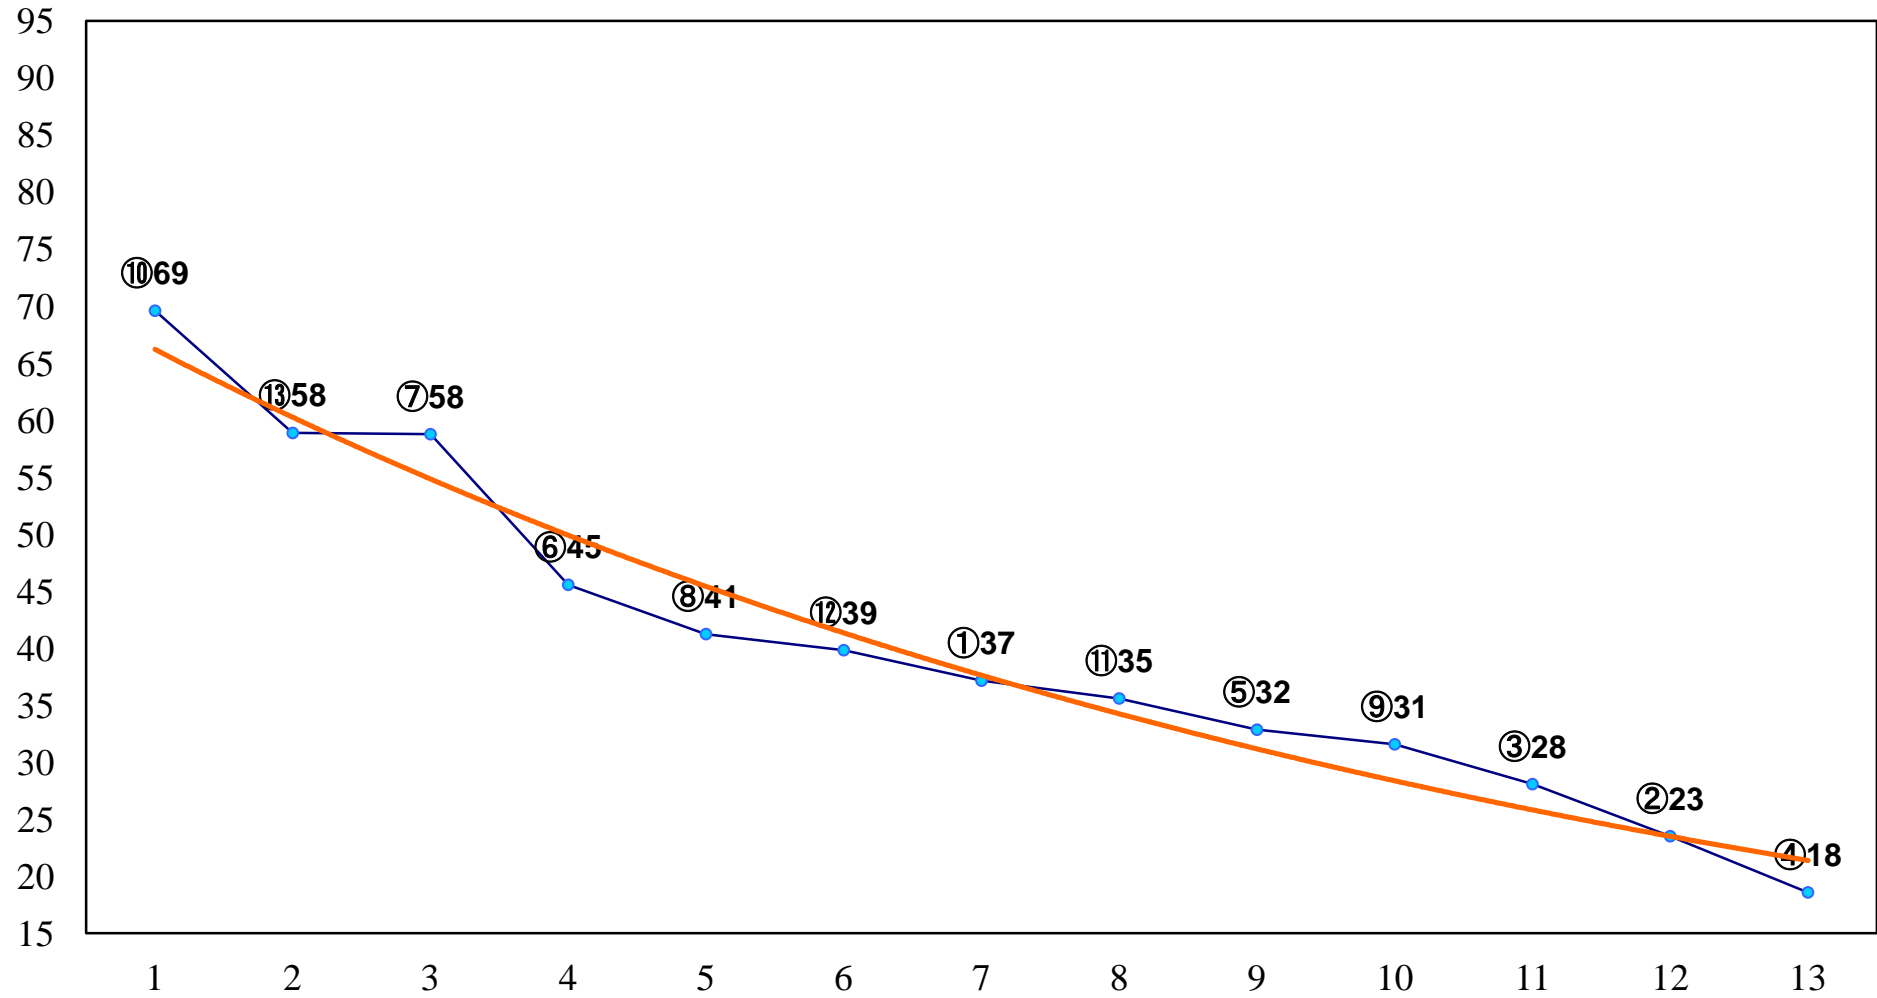

2014年07月31日(木) 大井競馬 1R 15:30
3歳305万円以下 右1200m

2014年07月31日(木) 大井競馬 2R 16:00
3歳305万円以下 右1400m

2014年07月31日(木) 大井競馬 3R 16:30
3歳305万円以下 右1600m

2014年07月31日(木) 大井競馬 4R 17:00
C3二 三 右1200m

2014年07月31日(木) 大井競馬 5R 17:30
C3二 三 右1500m

2014年07月31日(木) 大井競馬 6R 18:00
C2六七八 右1200m

2014年07月31日(木) 大井競馬 7R 18:30
C2六七八 右1400m

2014年07月31日(木) 大井競馬 8R 19:05
C2六七八 右1600m

2014年07月31日(木) 大井競馬 9R 19:40
SPAT4プレミアムポイント賞3歳選抜特 右1200m

2014年07月31日(木) 大井競馬 10R 20:15
トウインクルバースデー賞B1ニB2一選抜 右1600m

2014年07月31日(木) 大井競馬 11R 20:50
さそり座特別C1一選抜 右1800m