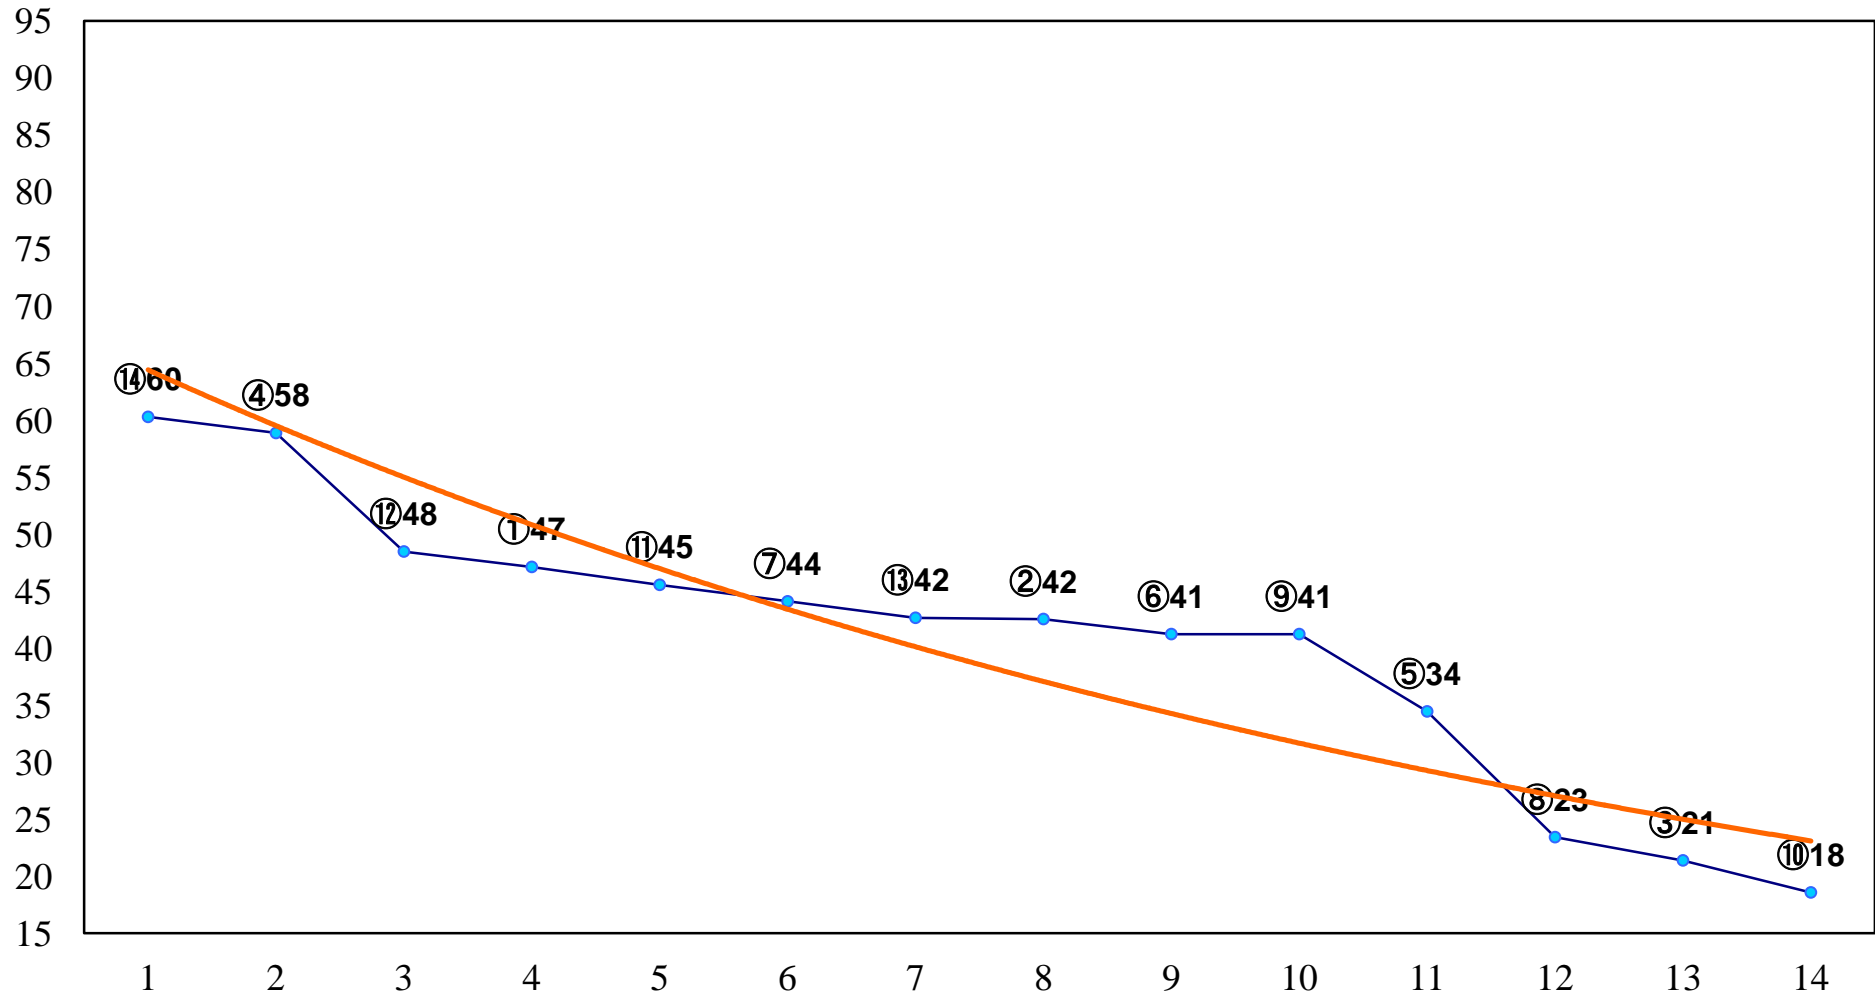

2014年07月31日(木) 大井競馬 1R 15:30
3歳305万円以下 右1200m

2014年07月31日(木) 大井競馬 2R 16:00
3歳305万円以下 右1400m

2014年07月31日(木) 大井競馬 3R 16:30
3歳305万円以下 右1600m

2014年07月31日(木) 大井競馬 4R 17:00
C3二 三 右1200m

2014年07月31日(木) 大井競馬 5R 17:30
C3二 三 右1500m

2014年07月31日(木) 大井競馬 6R 18:00
C2六七八 右1200m

2014年07月31日(木) 大井競馬 7R 18:30
C2六七八 右1400m

2014年07月31日(木) 大井競馬 8R 19:05
C2六七八 右1600m

2014年07月31日(木) 大井競馬 9R 19:40
SPAT4プレミアムポイント賞3歳選抜特 右1200m

2014年07月31日(木) 大井競馬 10R 20:15
トウインクルバースデー賞B1ニB2一選抜 右1600m

2014年07月31日(木) 大井競馬 11R 20:50
さそり座特別C1一選抜 右1800m