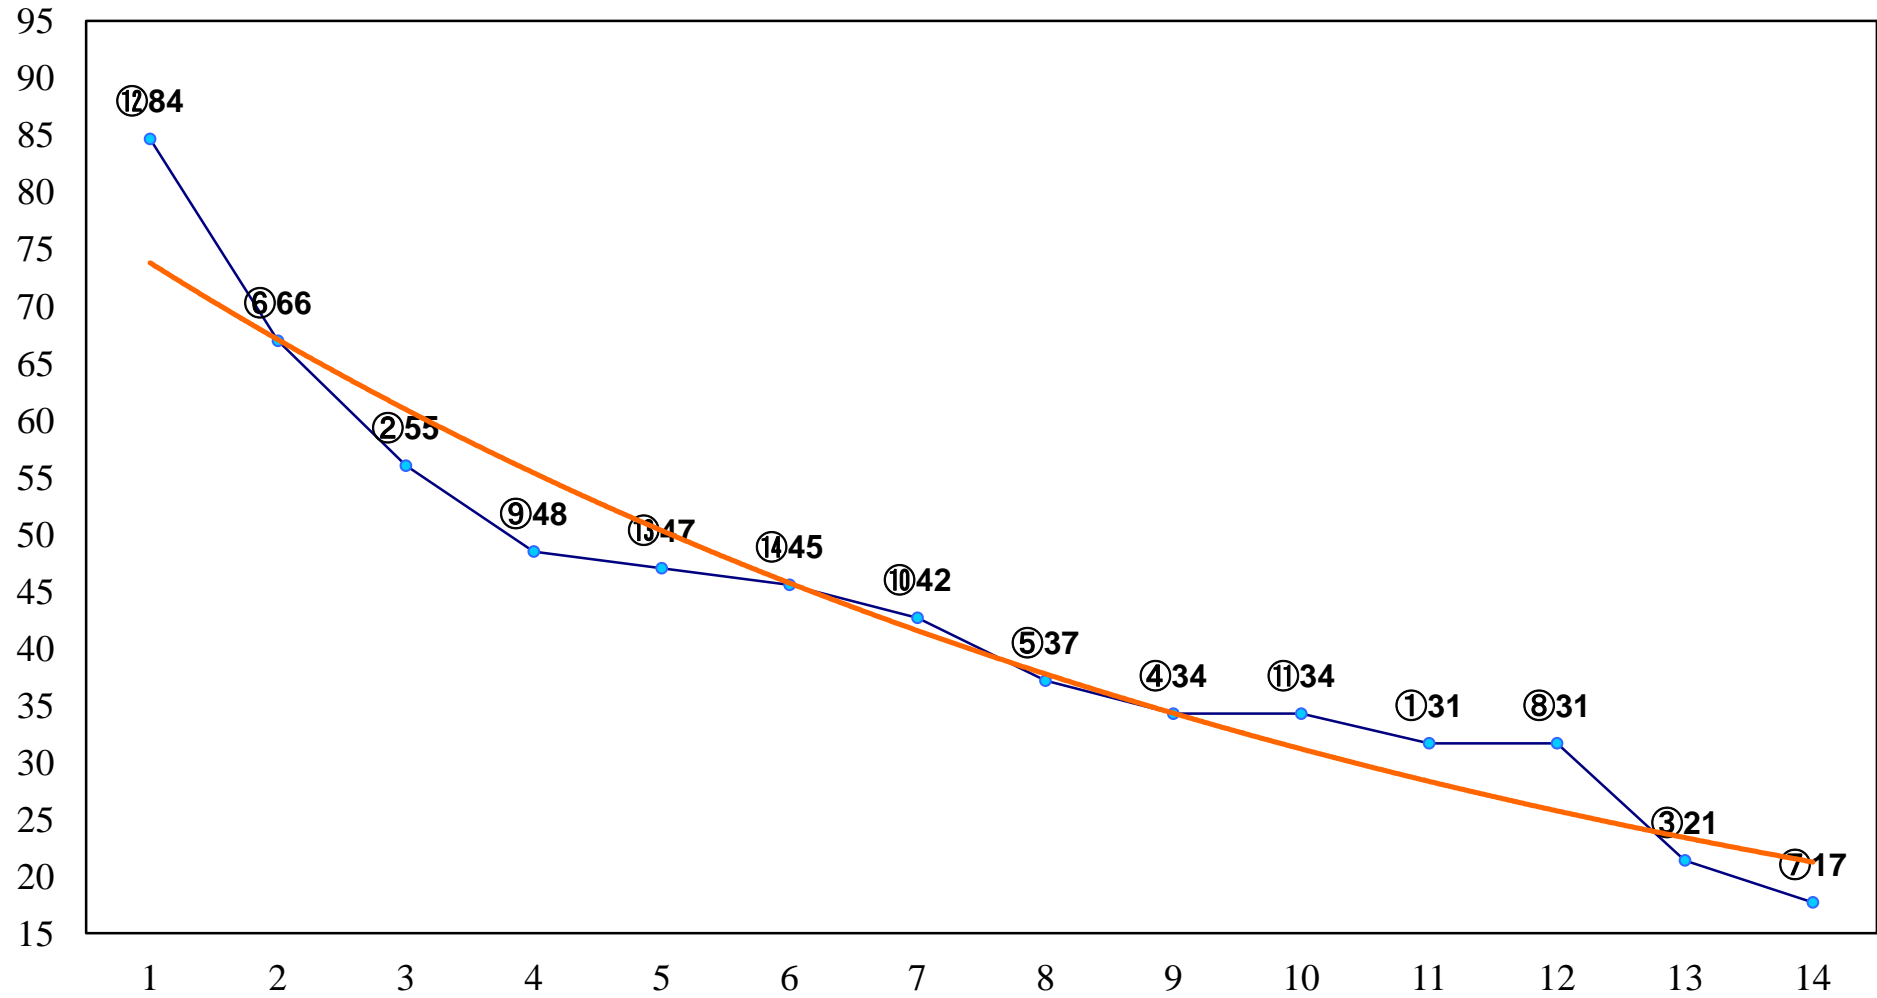

2014年07月31日(木) 大井競馬 1R 15:30
3歳305万円以下 右1200m

2014年07月31日(木) 大井競馬 2R 16:00
3歳305万円以下 右1400m

2014年07月31日(木) 大井競馬 3R 16:30
3歳305万円以下 右1600m

2014年07月31日(木) 大井競馬 4R 17:00
C3二 三 右1200m

2014年07月31日(木) 大井競馬 5R 17:30
C3二 三 右1500m

2014年07月31日(木) 大井競馬 6R 18:00
C2六七八 右1200m

2014年07月31日(木) 大井競馬 7R 18:30
C2六七八 右1400m

2014年07月31日(木) 大井競馬 8R 19:05
C2六七八 右1600m

2014年07月31日(木) 大井競馬 9R 19:40
SPAT4プレミアムポイント賞3歳選抜特 右1200m

2014年07月31日(木) 大井競馬 10R 20:15
トウインクルバースデー賞B1ニB2一選抜 右1600m

2014年07月31日(木) 大井競馬 11R 20:50
さそり座特別C1一選抜 右1800m