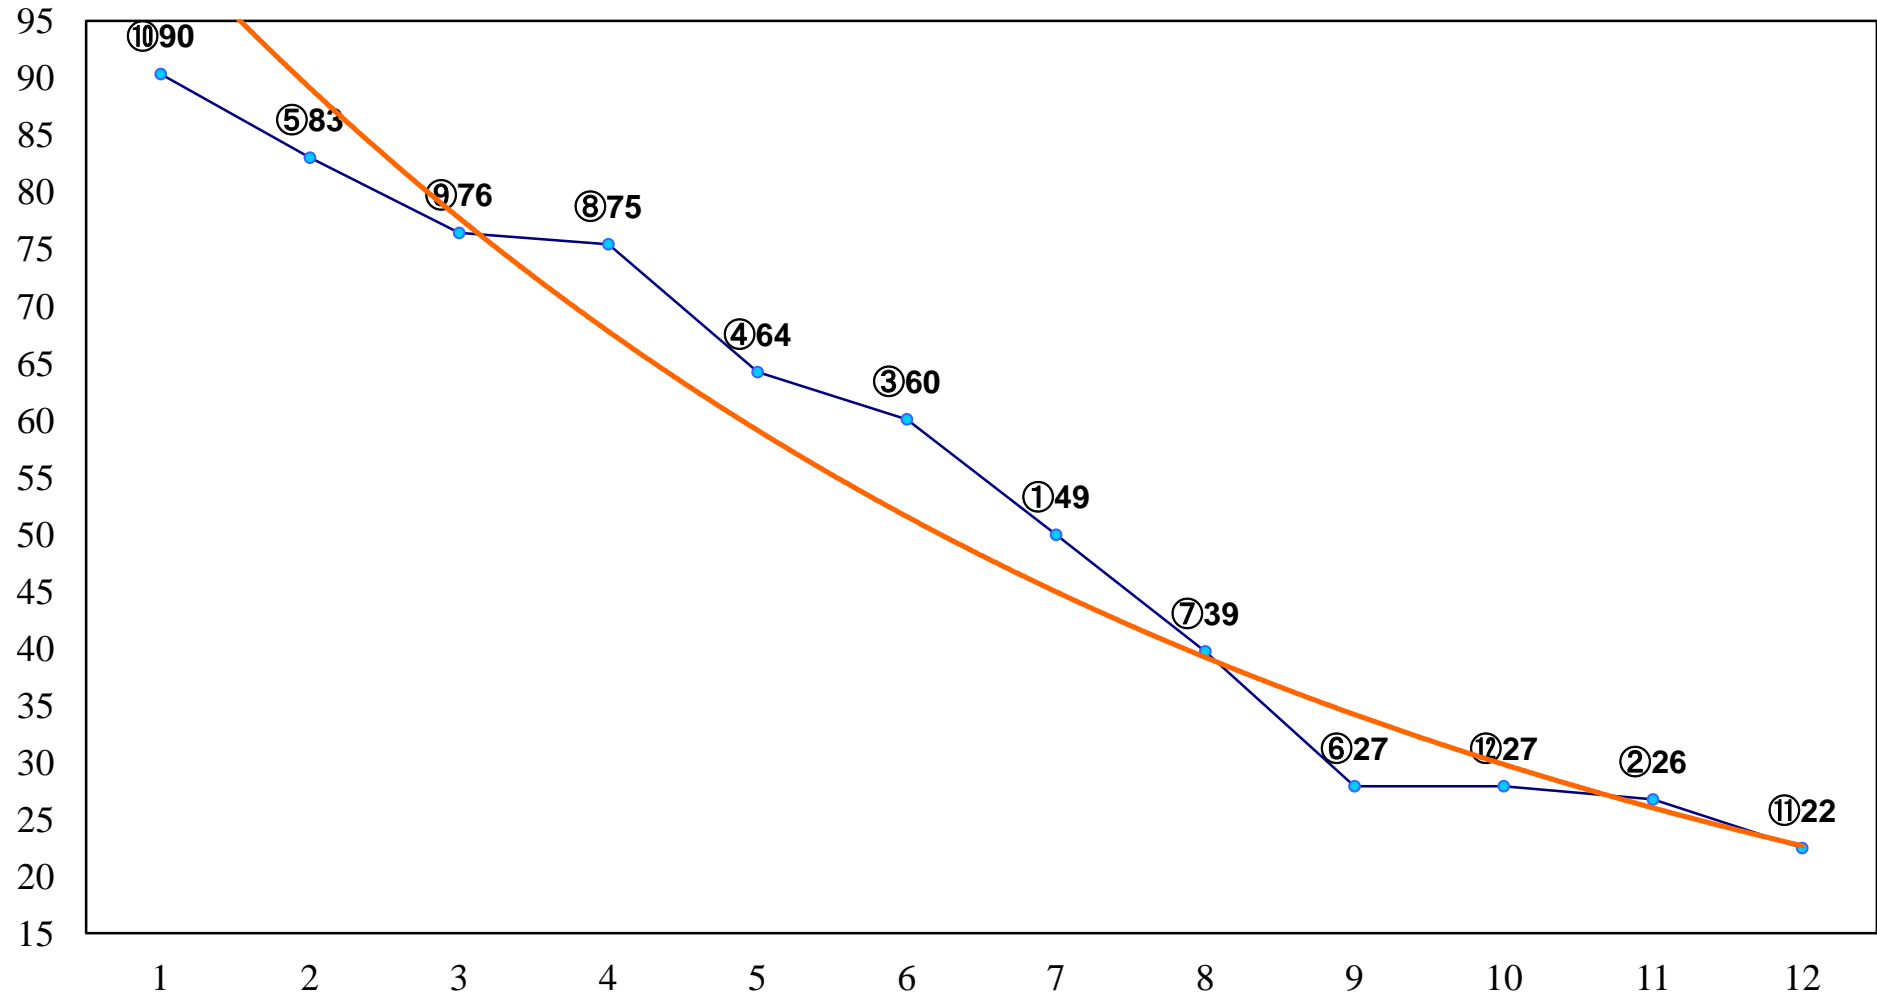

2014年07月31日(木) 大井競馬 1R 15:30
3歳305万円以下 右1200m

2014年07月31日(木) 大井競馬 2R 16:00
3歳305万円以下 右1400m

2014年07月31日(木) 大井競馬 3R 16:30
3歳305万円以下 右1600m

2014年07月31日(木) 大井競馬 4R 17:00
C3二 三 右1200m

2014年07月31日(木) 大井競馬 5R 17:30
C3二 三 右1500m

2014年07月31日(木) 大井競馬 6R 18:00
C2六七八 右1200m

2014年07月31日(木) 大井競馬 7R 18:30
C2六七八 右1400m

2014年07月31日(木) 大井競馬 8R 19:05
C2六七八 右1600m

2014年07月31日(木) 大井競馬 9R 19:40
SPAT4プレミアムポイント賞3歳選抜特 右1200m

2014年07月31日(木) 大井競馬 10R 20:15
トウインクルバースデー賞B1ニB2一選抜 右1600m

2014年07月31日(木) 大井競馬 11R 20:50
さそり座特別C1一選抜 右1800m