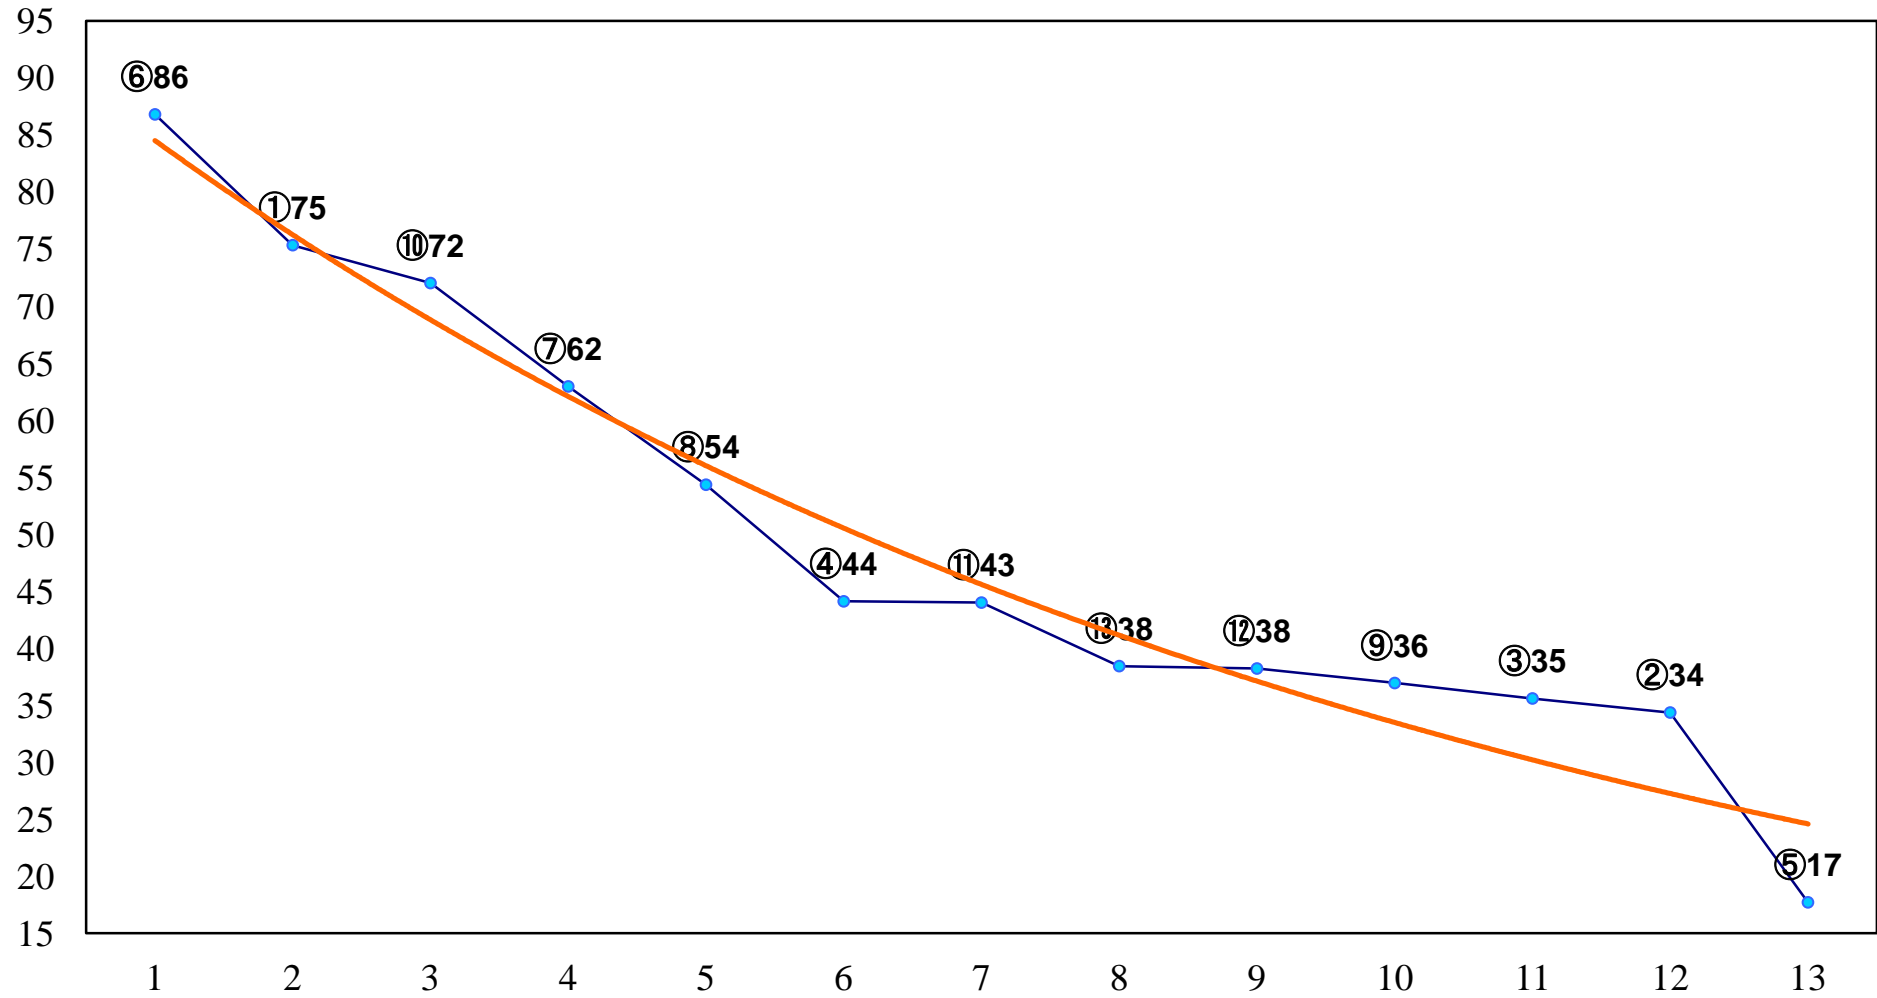

2014年07月31日(木) 大井競馬 1R 15:30
3歳305万円以下 右1200m

2014年07月31日(木) 大井競馬 2R 16:00
3歳305万円以下 右1400m

2014年07月31日(木) 大井競馬 3R 16:30
3歳305万円以下 右1600m

2014年07月31日(木) 大井競馬 4R 17:00
C3二 三 右1200m

2014年07月31日(木) 大井競馬 5R 17:30
C3二 三 右1500m

2014年07月31日(木) 大井競馬 6R 18:00
C2六七八 右1200m

2014年07月31日(木) 大井競馬 7R 18:30
C2六七八 右1400m

2014年07月31日(木) 大井競馬 8R 19:05
C2六七八 右1600m

2014年07月31日(木) 大井競馬 9R 19:40
SPAT4プレミアムポイント賞3歳選抜特 右1200m

2014年07月31日(木) 大井競馬 10R 20:15
トウインクルバースデー賞B1ニB2一選抜 右1600m

2014年07月31日(木) 大井競馬 11R 20:50
さそり座特別C1一選抜 右1800m