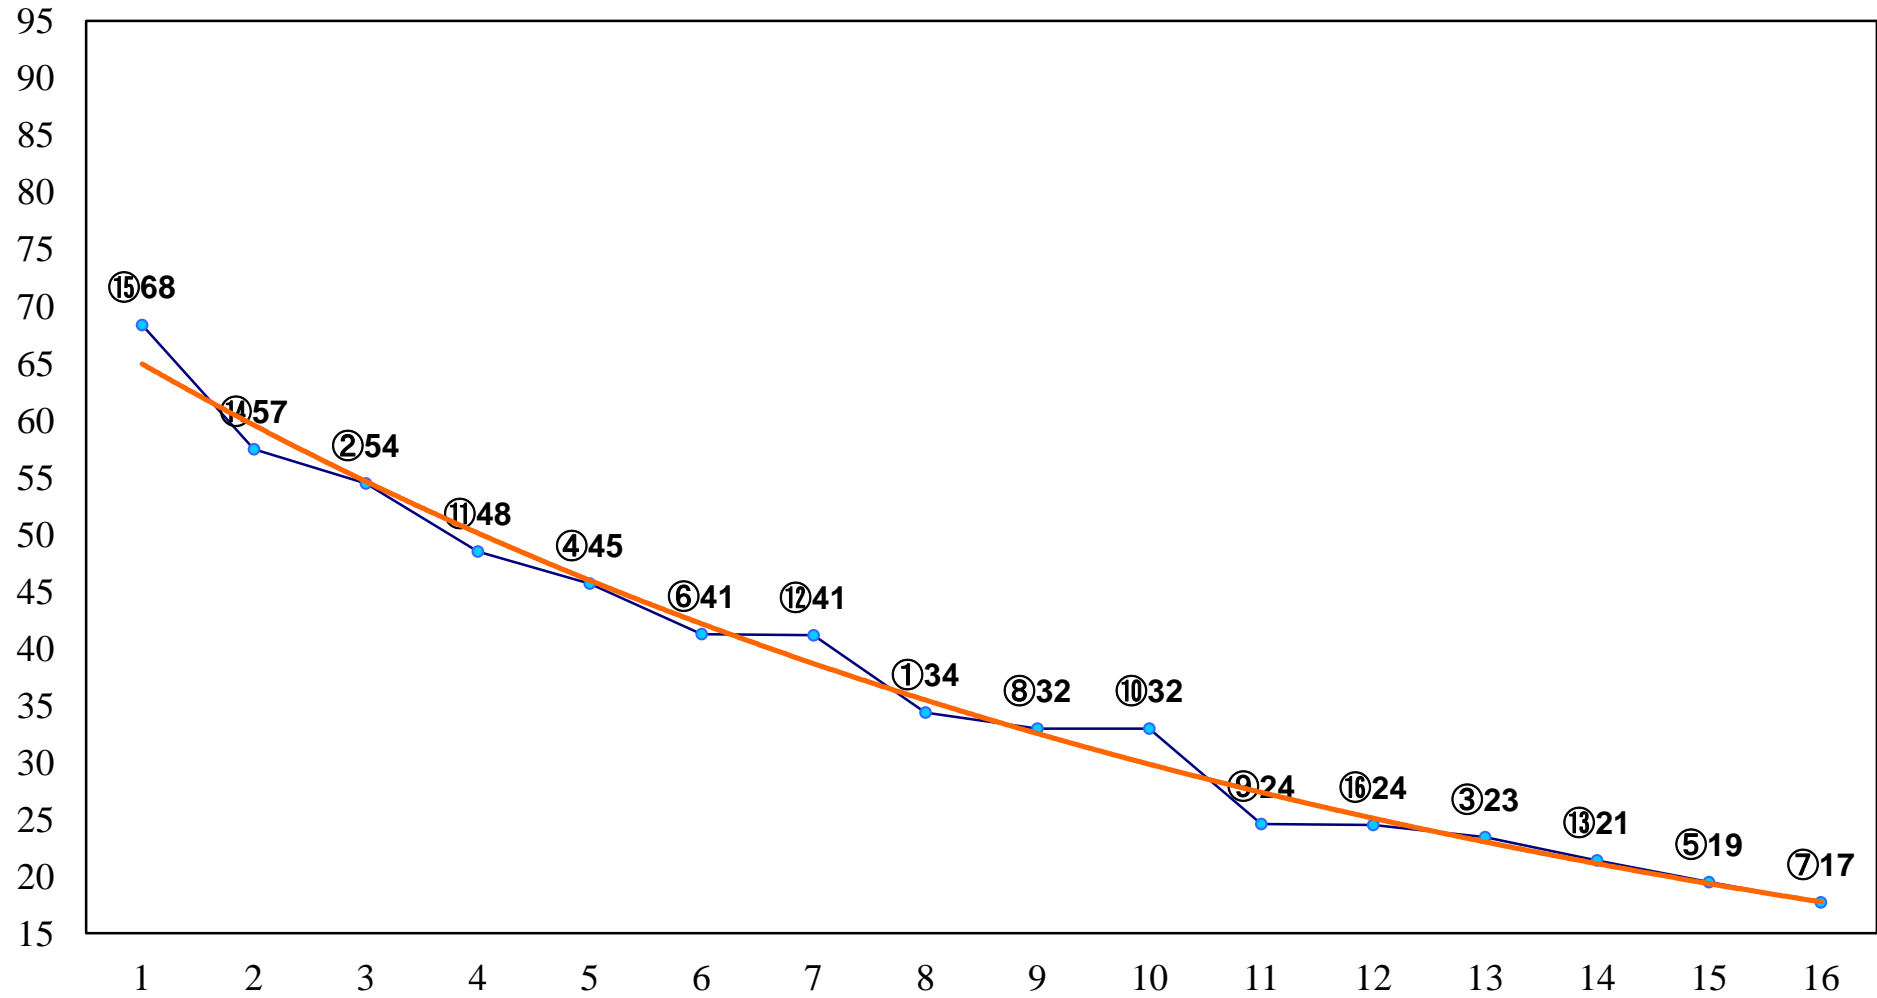

2014年07月31日(木) 大井競馬 6R 18:00
C2六七八 右1200m

2014年07月31日(木) 大井競馬 7R 18:30
C2六七八 右1400m

2014年07月31日(木) 大井競馬 8R 19:05
C2六七八 右1600m

2014年07月31日(木) 大井競馬 9R 19:40
SPAT4プレミアムポイント賞3歳選抜特 右1200m

2014年07月31日(木) 大井競馬 10R 20:15
トウインクルバースデー賞B1ニB2一選抜 右1600m

2014年07月31日(木) 大井競馬 11R 20:50
さそり座特別C1一選抜 右1800m