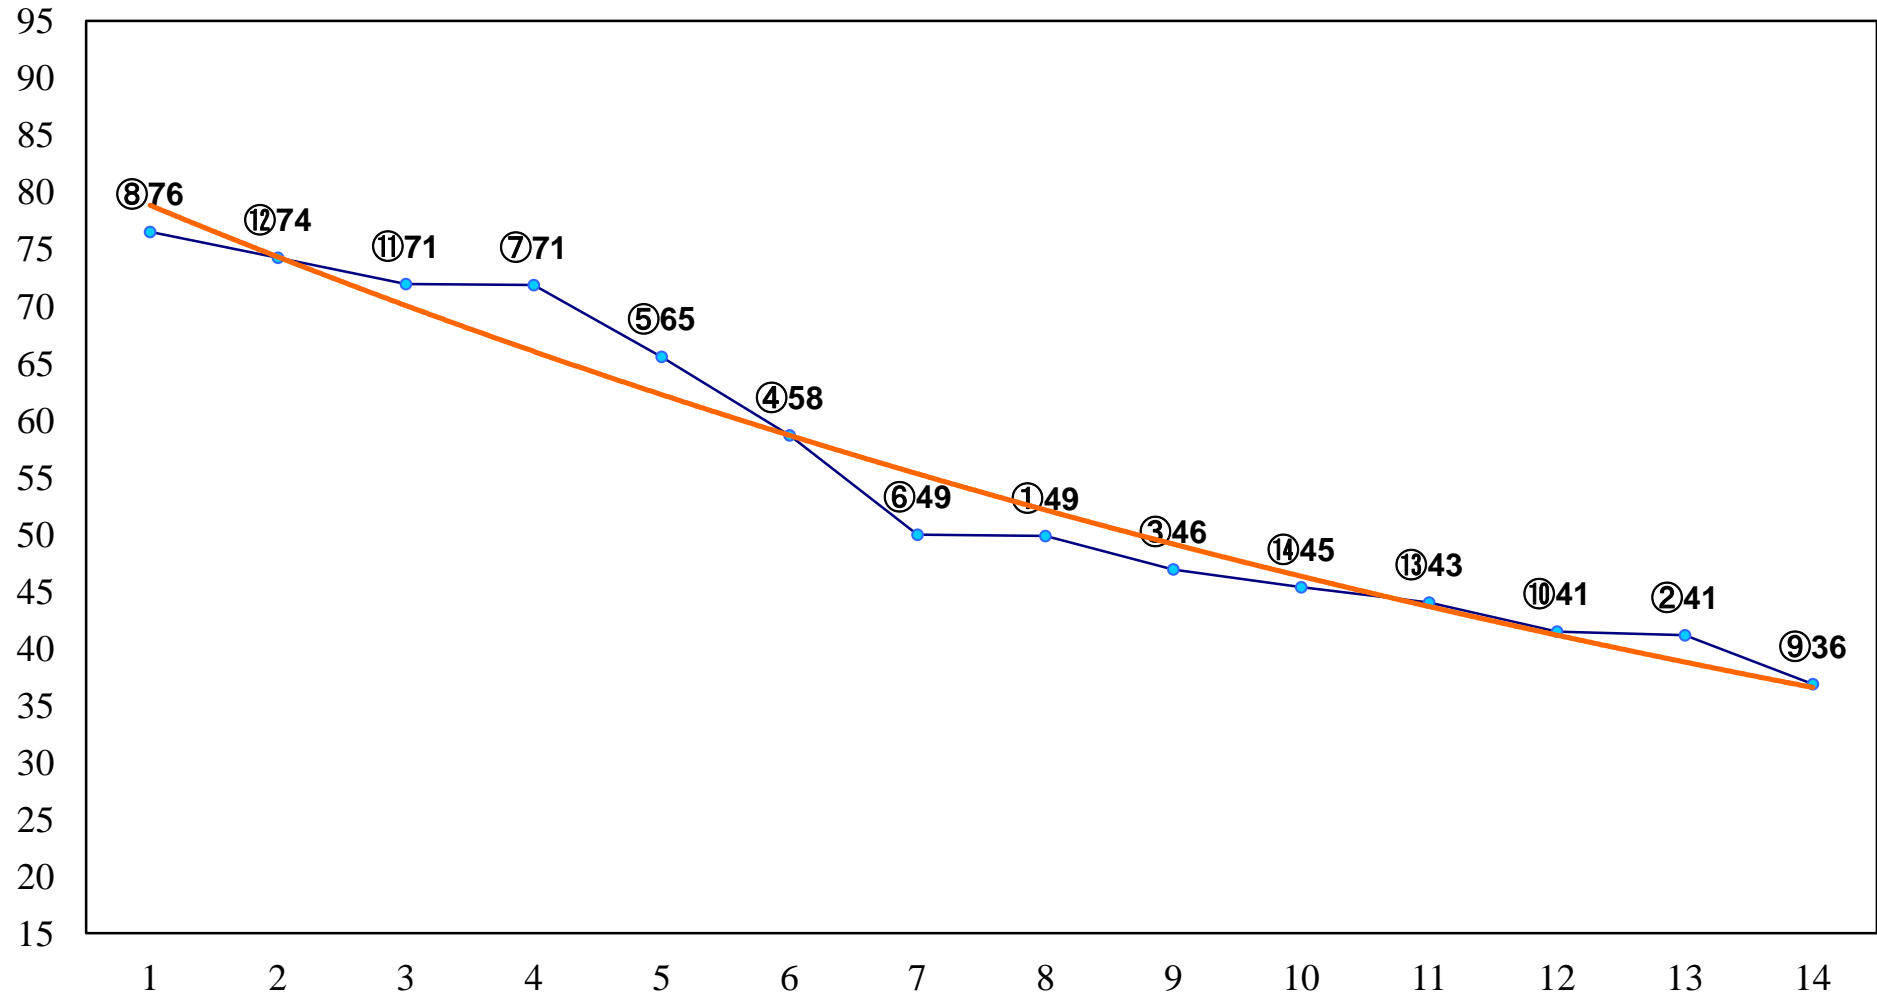

2014年07月31日(木) 大井競馬 6R 18:00
C2六七八 右1200m

2014年07月31日(木) 大井競馬 7R 18:30
C2六七八 右1400m

2014年07月31日(木) 大井競馬 8R 19:05
C2六七八 右1600m

2014年07月31日(木) 大井競馬 9R 19:40
SPAT4プレミアムポイント賞3歳選抜特 右1200m

2014年07月31日(木) 大井競馬 10R 20:15
トウインクルバースデー賞B1ニB2一選抜 右1600m

2014年07月31日(木) 大井競馬 11R 20:50
さそり座特別C1一選抜 右1800m