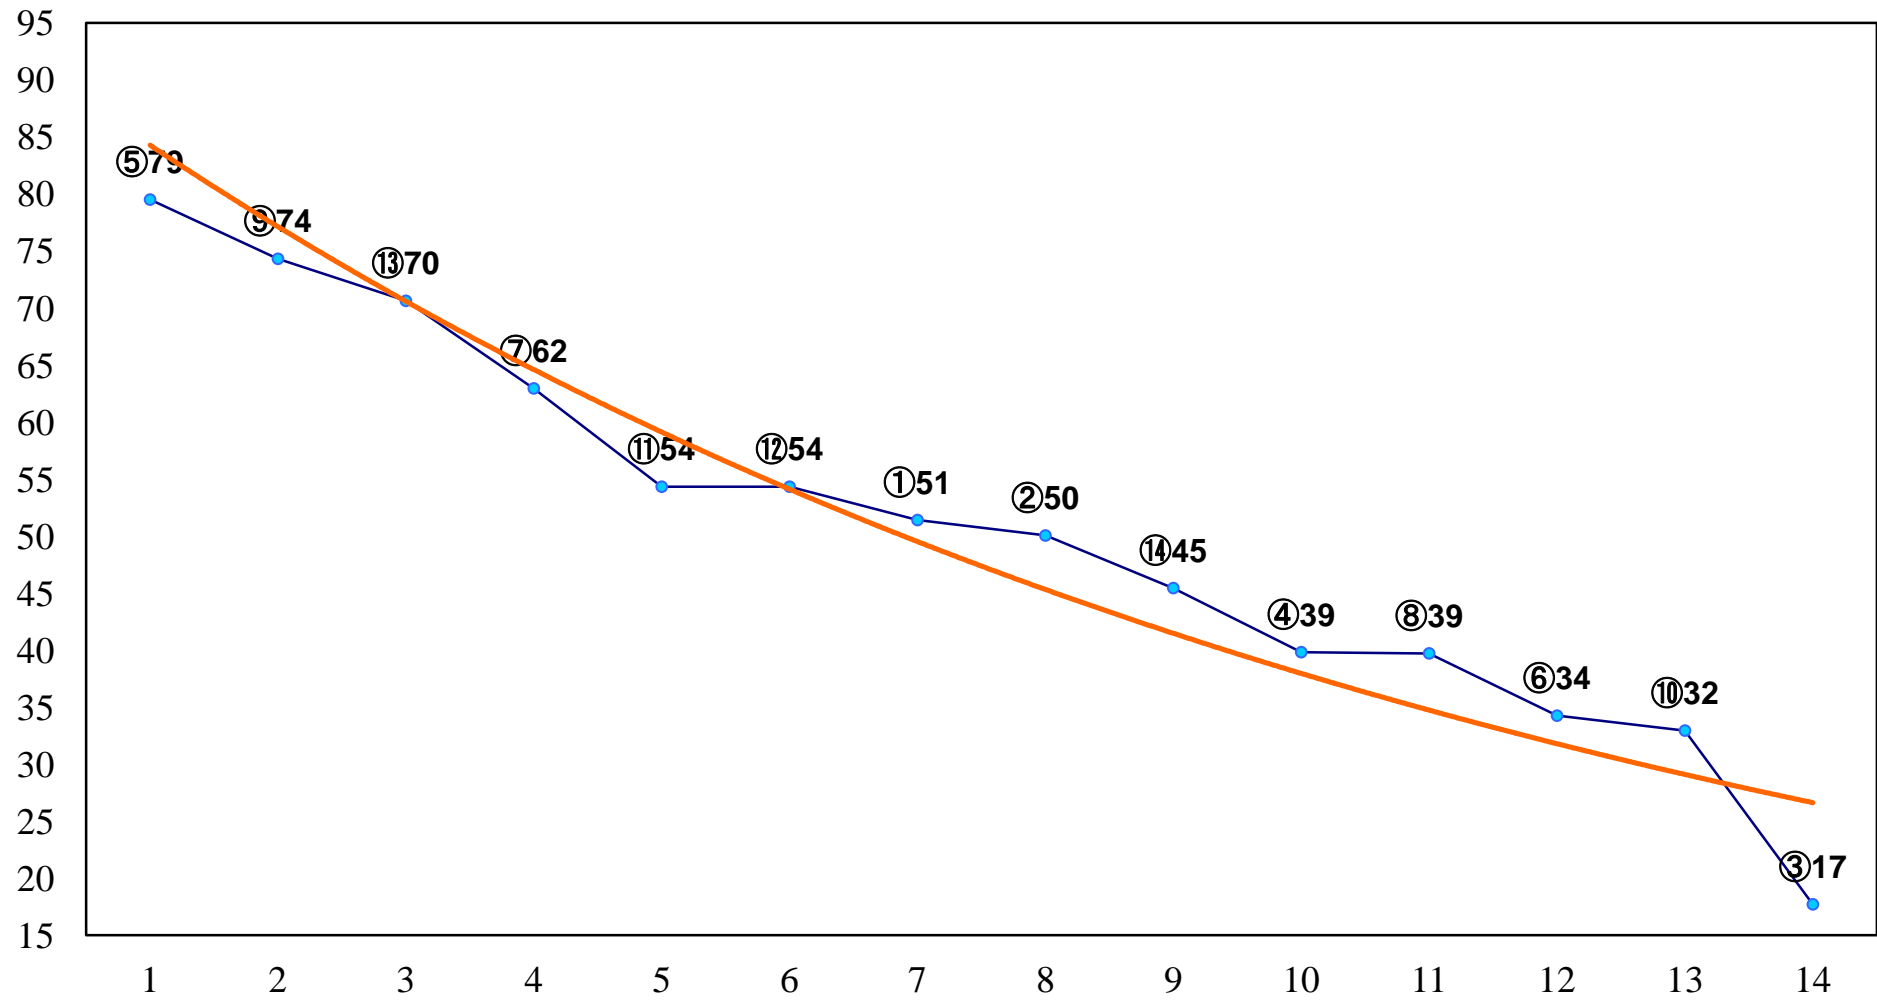

2014年07月31日(木) 大井競馬 1R 15:30
3歳305万円以下 右1200m

2014年07月31日(木) 大井競馬 2R 16:00
3歳305万円以下 右1400m

2014年07月31日(木) 大井競馬 3R 16:30
3歳305万円以下 右1600m

2014年07月31日(木) 大井競馬 4R 17:00
C3二 三 右1200m

2014年07月31日(木) 大井競馬 5R 17:30
C3二 三 右1500m

2014年07月31日(木) 大井競馬 6R 18:00
C2六七八 右1200m

2014年07月31日(木) 大井競馬 7R 18:30
C2六七八 右1400m

2014年07月31日(木) 大井競馬 8R 19:05
C2六七八 右1600m

2014年07月31日(木) 大井競馬 9R 19:40
SPAT4プレミアムポイント賞3歳選抜特 右1200m

2014年07月31日(木) 大井競馬 10R 20:15
トウインクルバースデー賞B1ニB2一選抜 右1600m

2014年07月31日(木) 大井競馬 11R 20:50
さそり座特別C1一選抜 右1800m