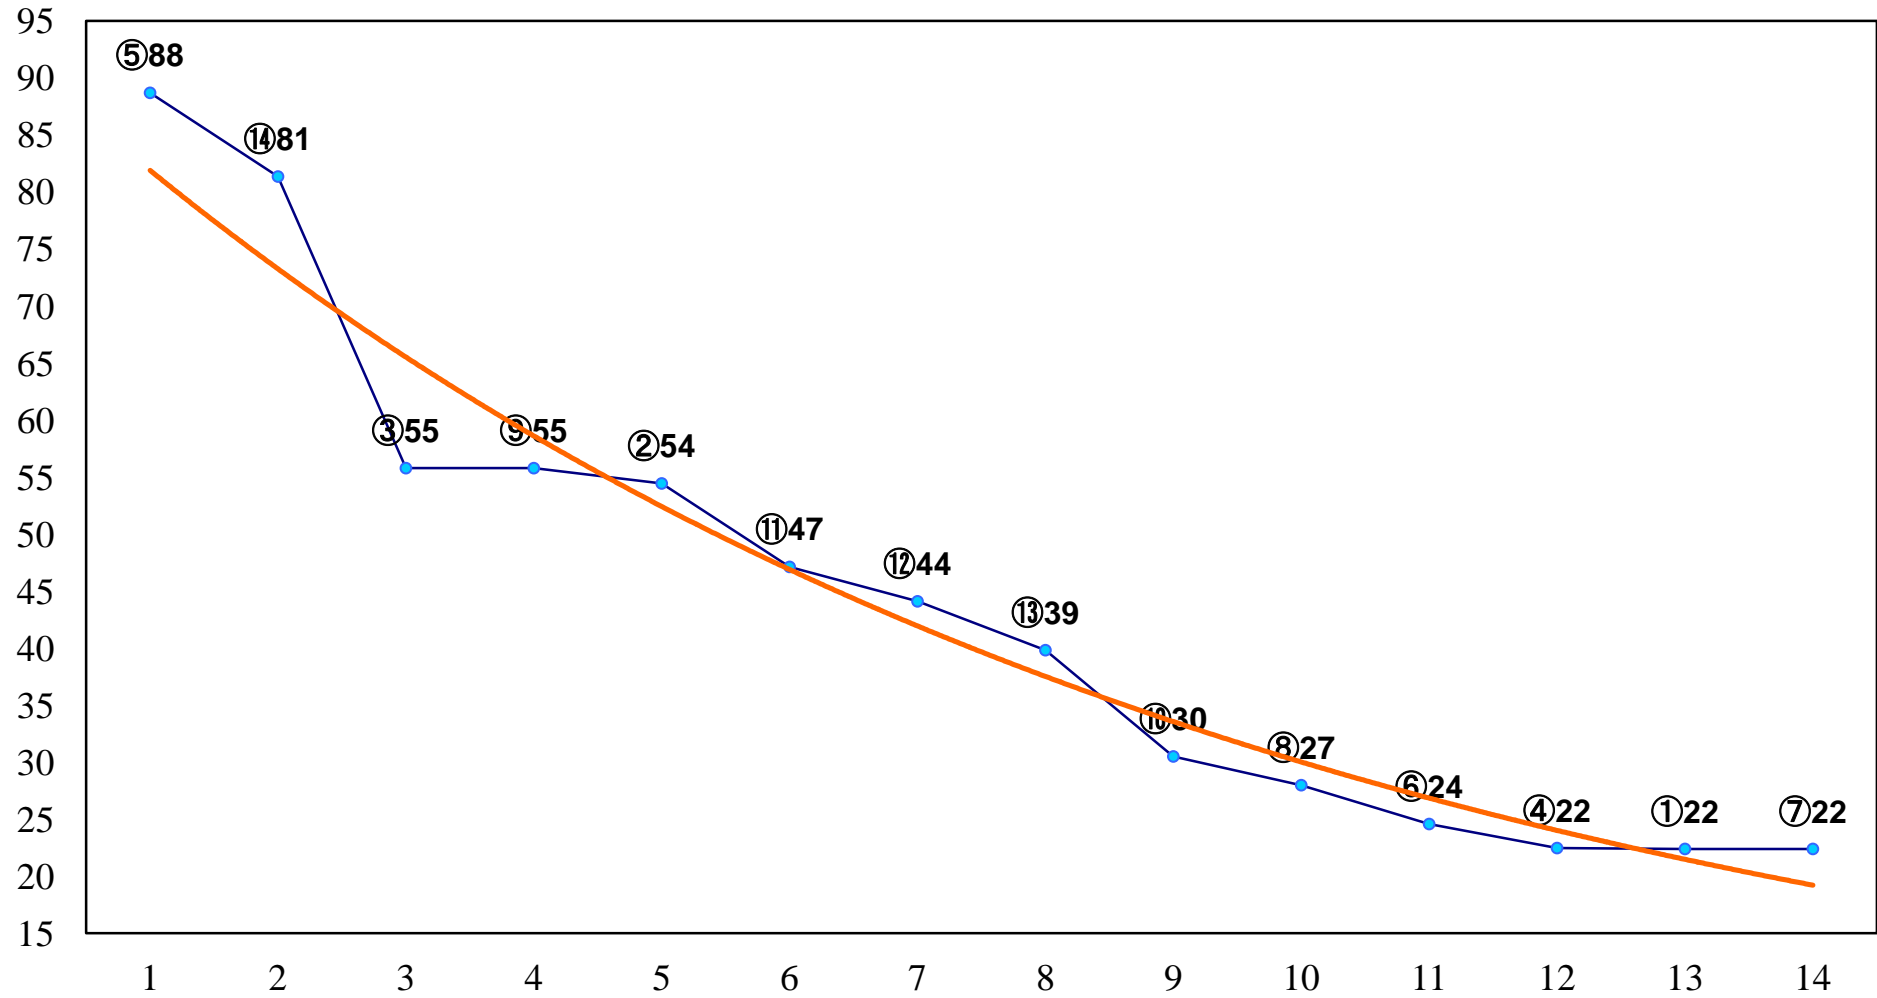

2014年07月31日(木) 大井競馬 1R 15:30
3歳305万円以下 右1200m

2014年07月31日(木) 大井競馬 2R 16:00
3歳305万円以下 右1400m

2014年07月31日(木) 大井競馬 3R 16:30
3歳305万円以下 右1600m

2014年07月31日(木) 大井競馬 4R 17:00
C3二 三 右1200m

2014年07月31日(木) 大井競馬 5R 17:30
C3二 三 右1500m

2014年07月31日(木) 大井競馬 6R 18:00
C2六七八 右1200m

2014年07月31日(木) 大井競馬 7R 18:30
C2六七八 右1400m

2014年07月31日(木) 大井競馬 8R 19:05
C2六七八 右1600m

2014年07月31日(木) 大井競馬 9R 19:40
SPAT4プレミアムポイント賞3歳選抜特 右1200m

2014年07月31日(木) 大井競馬 10R 20:15
トウインクルバースデー賞B1ニB2一選抜 右1600m

2014年07月31日(木) 大井競馬 11R 20:50
さそり座特別C1一選抜 右1800m