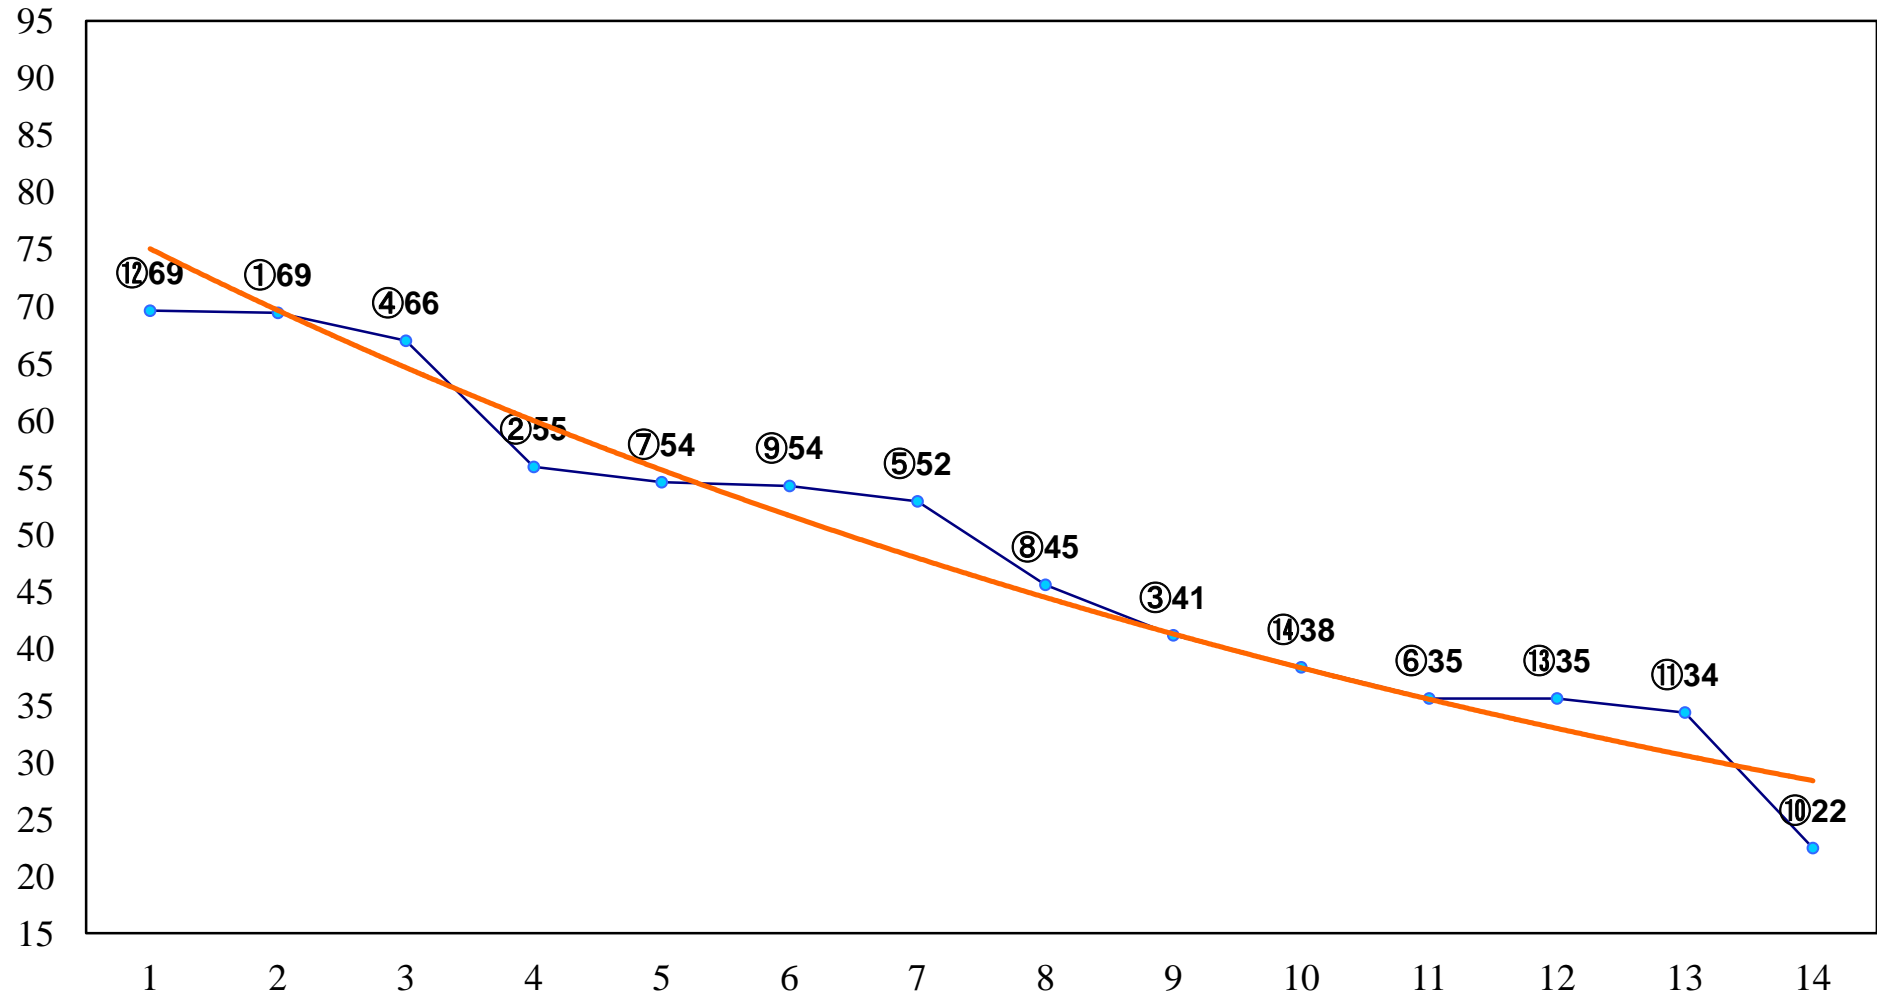

2014年07月31日(木) 大井競馬 1R 15:30
3歳305万円以下 右1200m

2014年07月31日(木) 大井競馬 2R 16:00
3歳305万円以下 右1400m

2014年07月31日(木) 大井競馬 3R 16:30
3歳305万円以下 右1600m

2014年07月31日(木) 大井競馬 4R 17:00
C3二 三 右1200m

2014年07月31日(木) 大井競馬 5R 17:30
C3二 三 右1500m

2014年07月31日(木) 大井競馬 6R 18:00
C2六七八 右1200m

2014年07月31日(木) 大井競馬 7R 18:30
C2六七八 右1400m

2014年07月31日(木) 大井競馬 8R 19:05
C2六七八 右1600m

2014年07月31日(木) 大井競馬 9R 19:40
SPAT4プレミアムポイント賞3歳選抜特 右1200m

2014年07月31日(木) 大井競馬 10R 20:15
トウインクルバースデー賞B1ニB2一選抜 右1600m

2014年07月31日(木) 大井競馬 11R 20:50
さそり座特別C1一選抜 右1800m