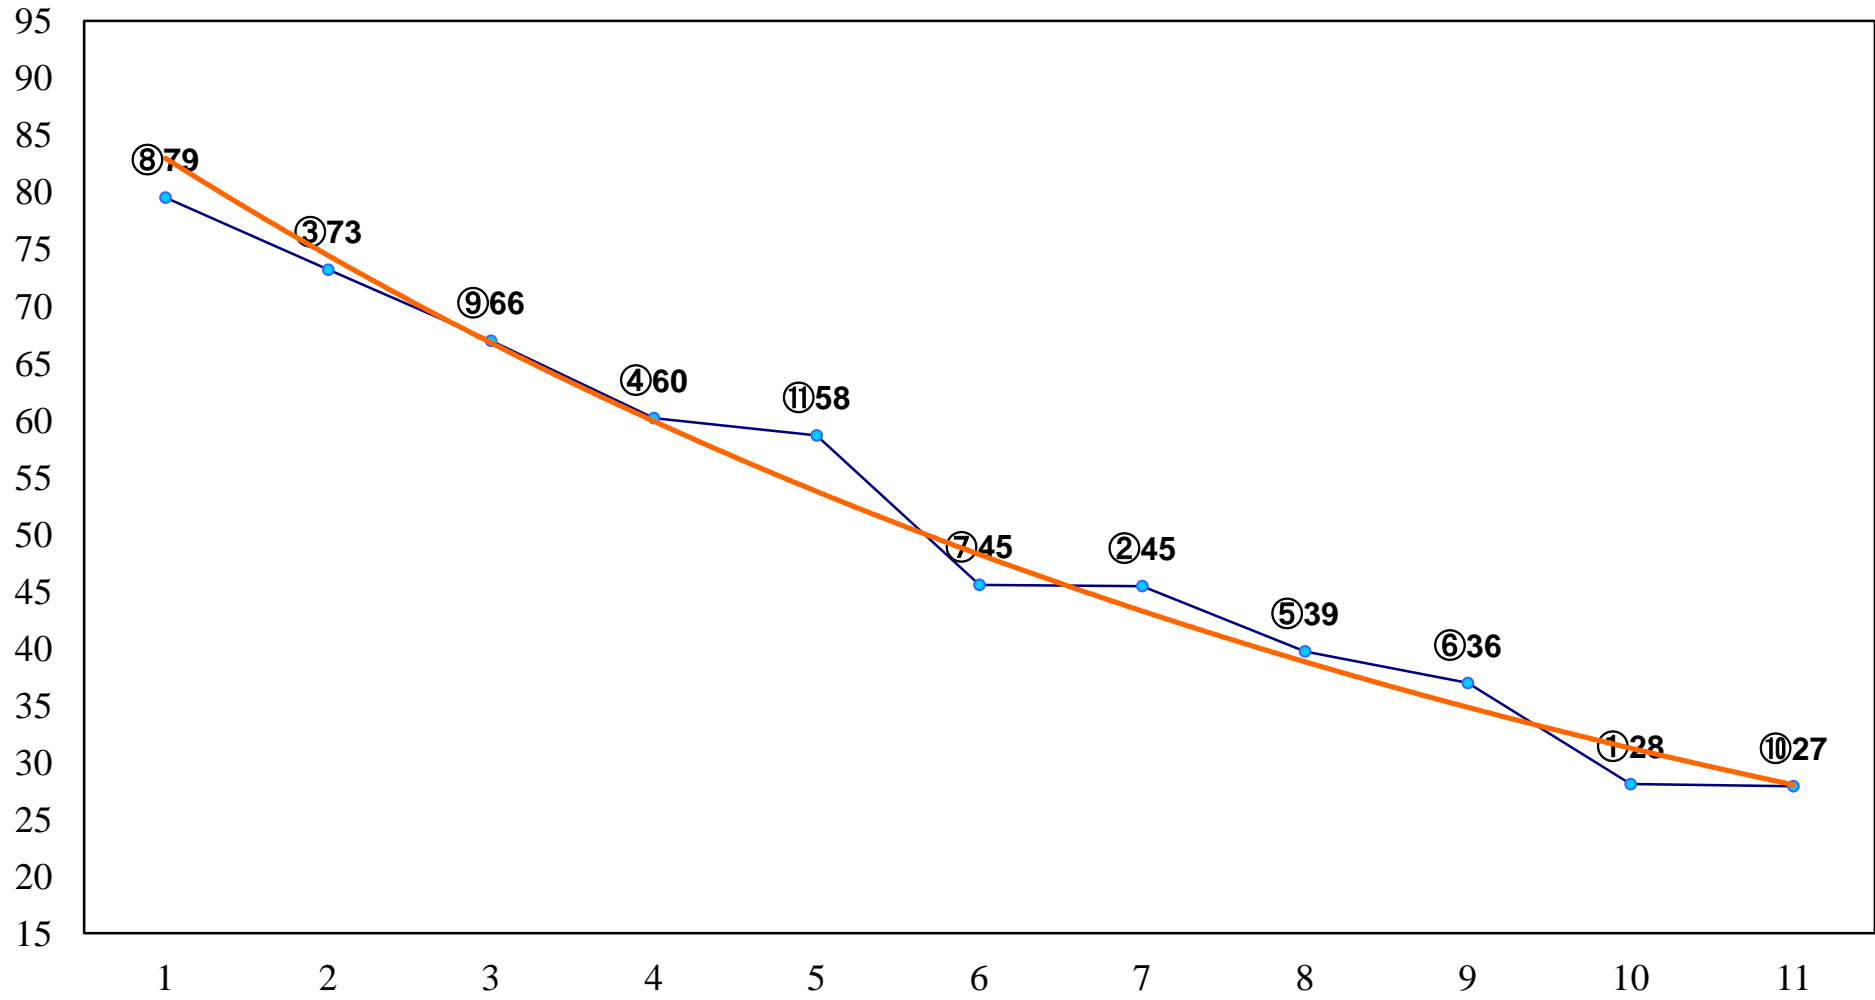

2014年08月01日(金) 浦和競馬 1R 10:30

2歳 左1300m

2014年08月01日(金) 浦和競馬 2R 11:00
2歳 左1300m

2014年08月01日(金) 浦和競馬 3R 11:30
C3九十 左1300m

2014年08月01日(金) 浦和競馬 4R 12:00
3歳 左1400m

2014年08月01日(金) 浦和競馬 5R 12:30
C3九十 左1400m

2014年08月01日(金) 浦和競馬 6R 13:00
C3選抜馬 左800m