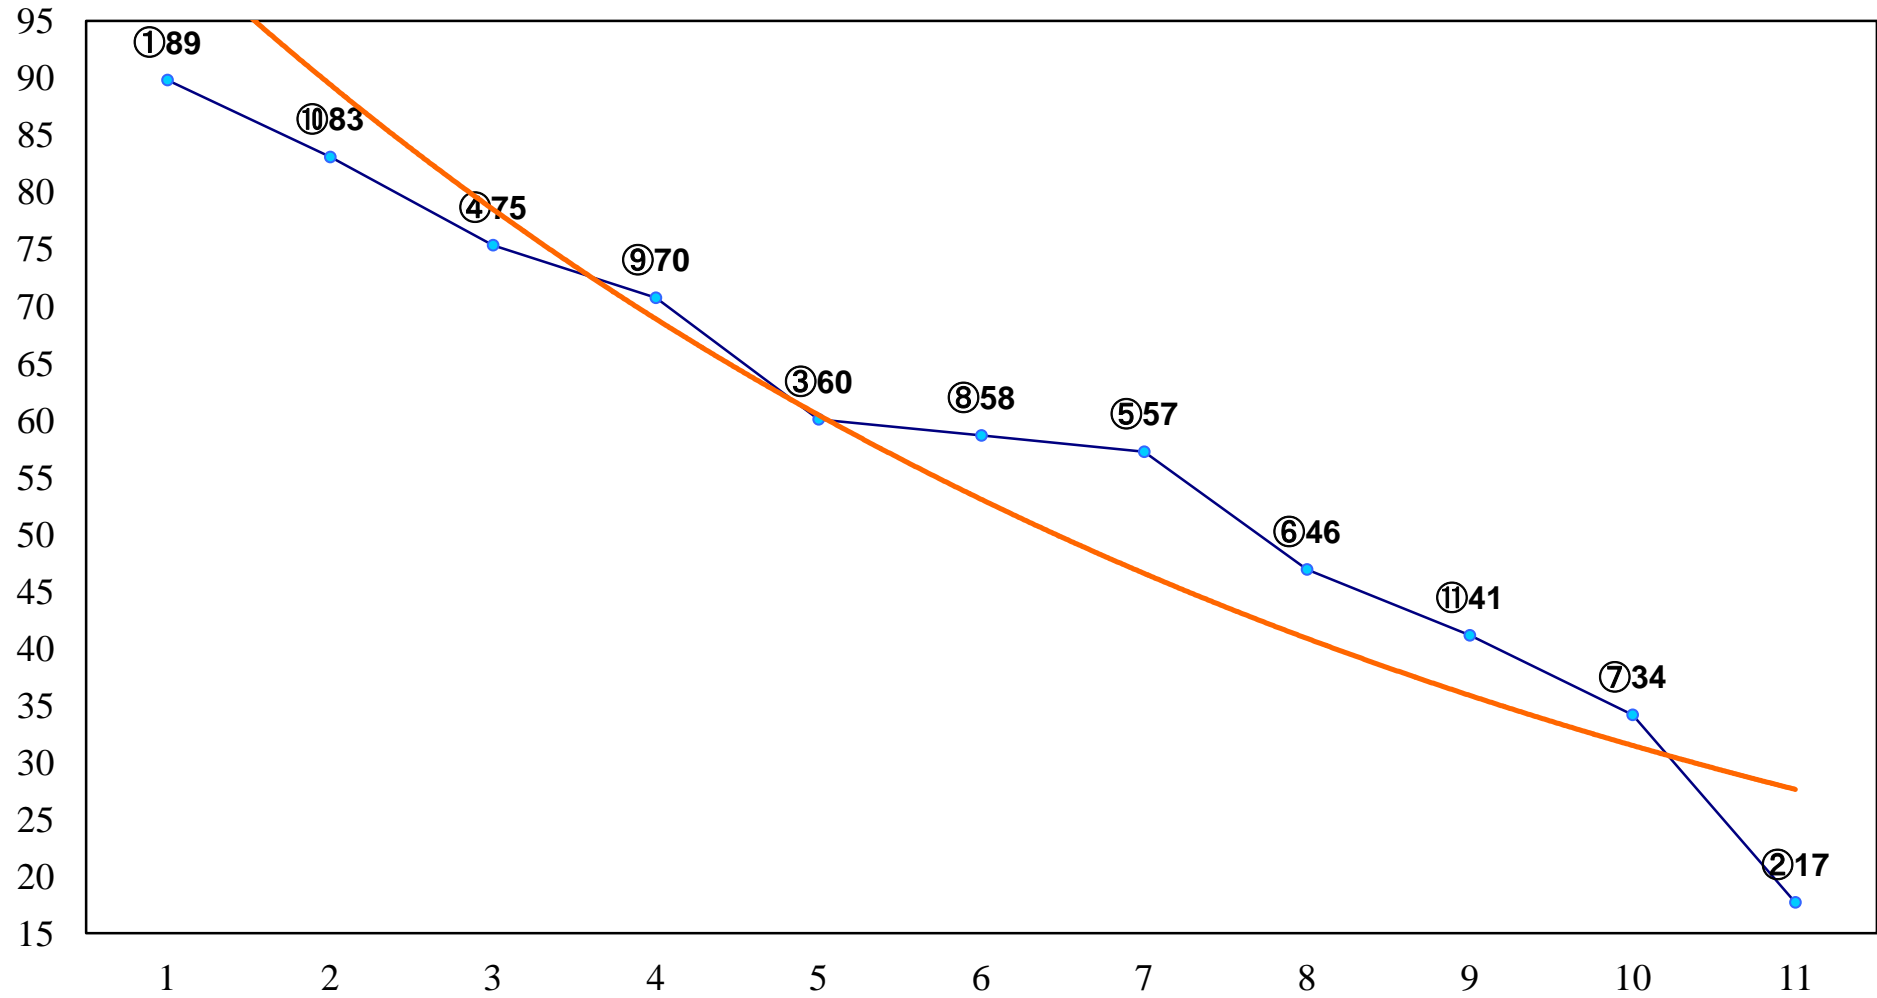

2014年08月01日(金) 浦和競馬 7R 13:35
ひまわり賞3歳 左1400m

2014年08月01日(金) 浦和競馬 8R 14:10
C2四五 左1400m

2014年08月01日(金) 浦和競馬 9R 14:45
C2四五 左1400m

2014年08月01日(金) 浦和競馬 10R 15:20
新涼特別C1四C2一 左1500m

2014年08月01日(金) 浦和競馬 11R 15:55
葉月特別B1B2一 左1400m