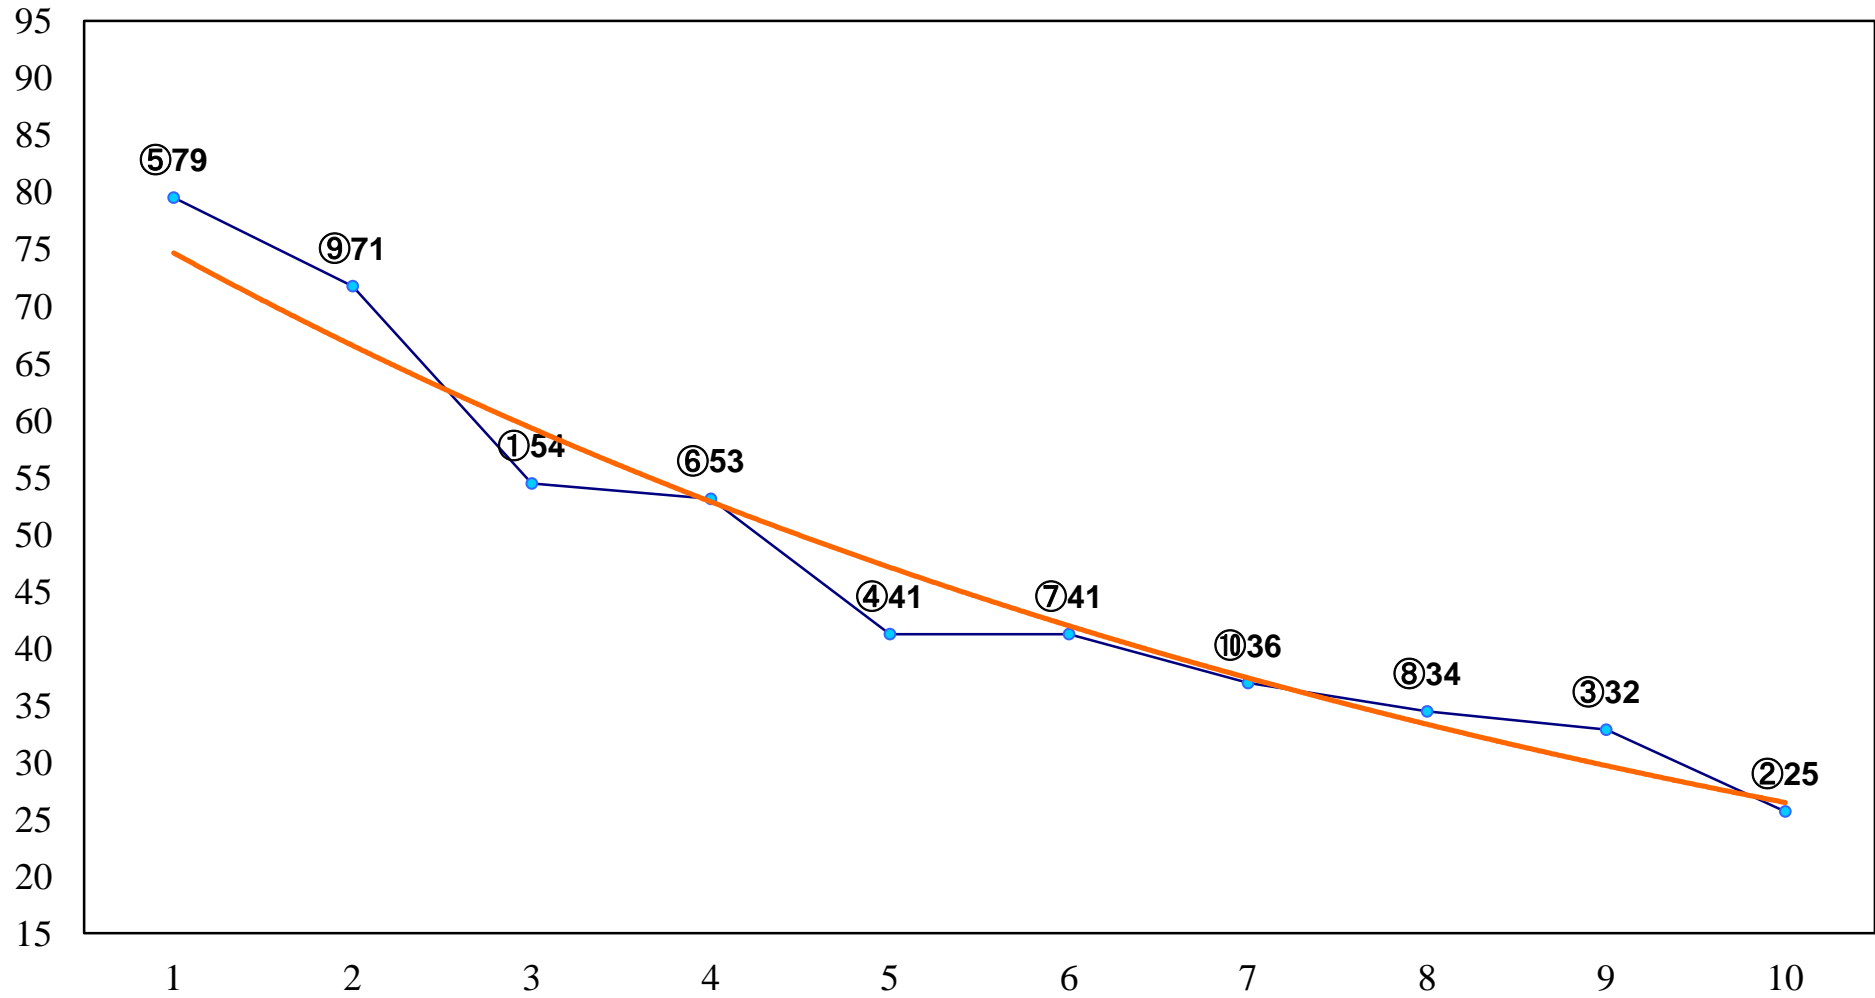

2014年08月01日(金) 浦和競馬 1R 10:30

2歳 左1300m

2014年08月01日(金) 浦和競馬 2R 11:00
2歳 左1300m

2014年08月01日(金) 浦和競馬 3R 11:30
C3九十 左1300m

2014年08月01日(金) 浦和競馬 4R 12:00
3歳 左1400m

2014年08月01日(金) 浦和競馬 5R 12:30
C3九十 左1400m

2014年08月01日(金) 浦和競馬 6R 13:00
C3選抜馬 左800m