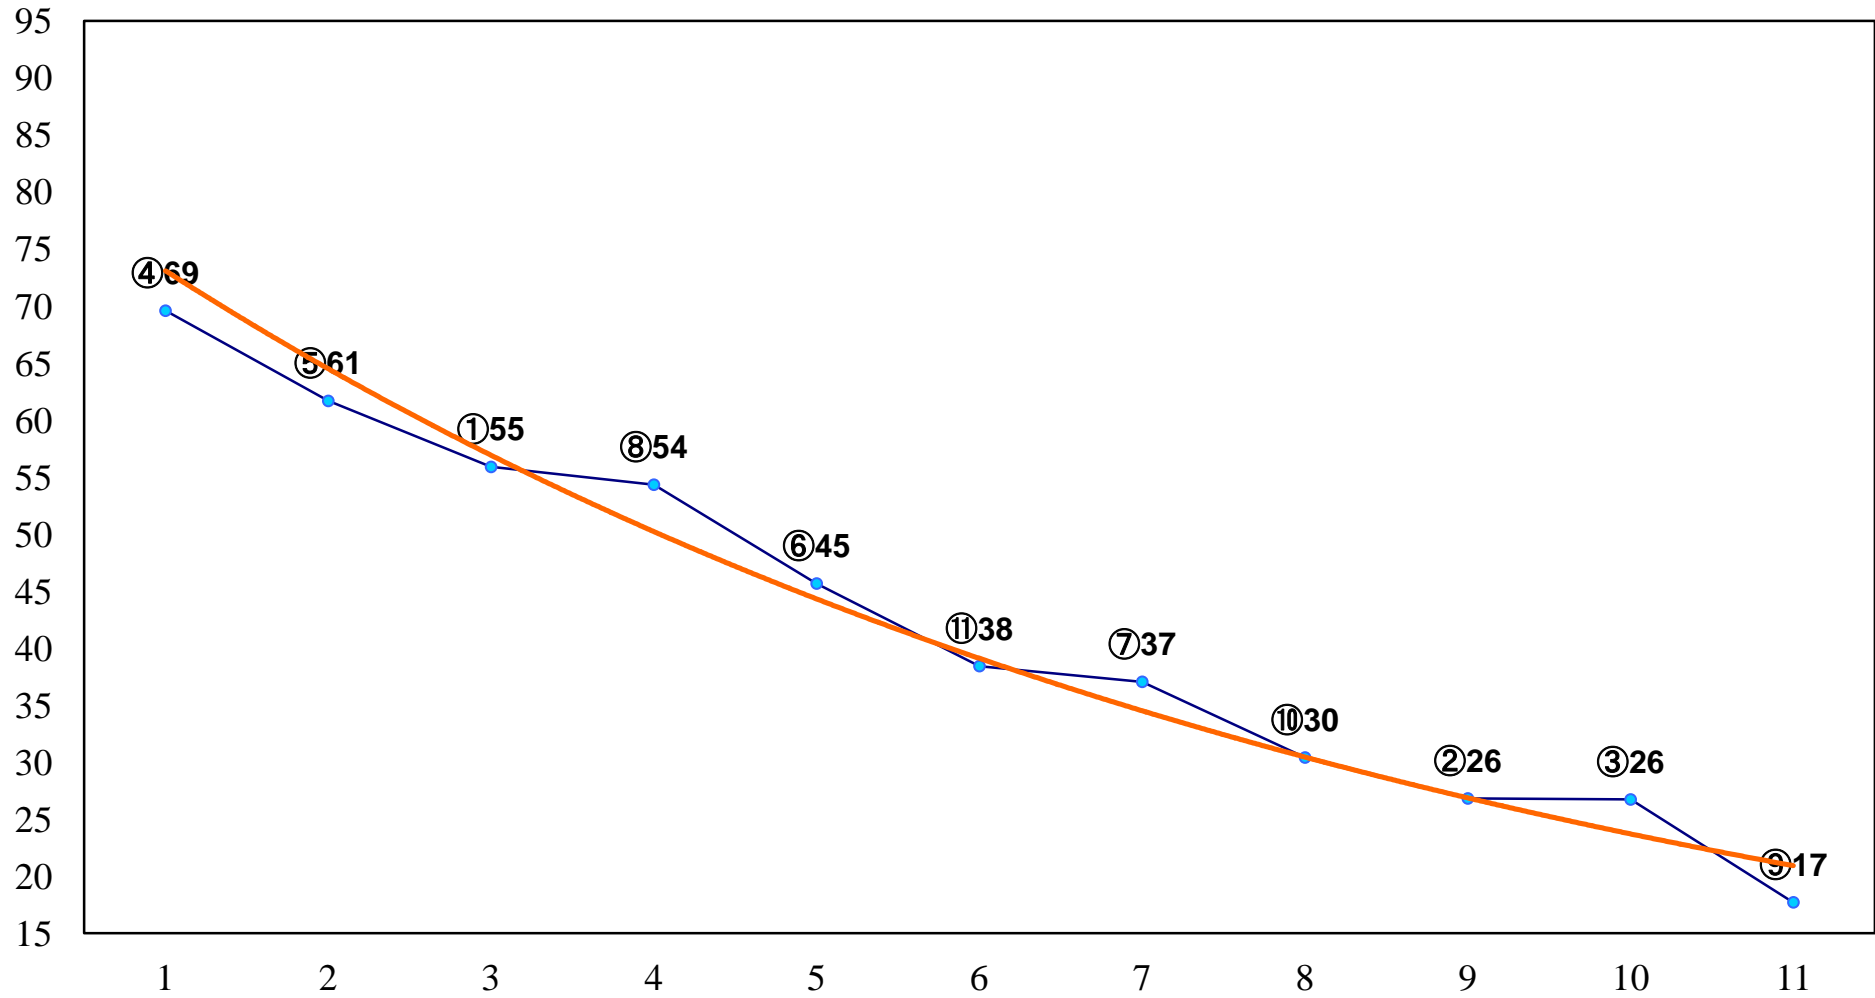

2014年08月01日(金) 浦和競馬 9R 14:45
C2四五 左1400m