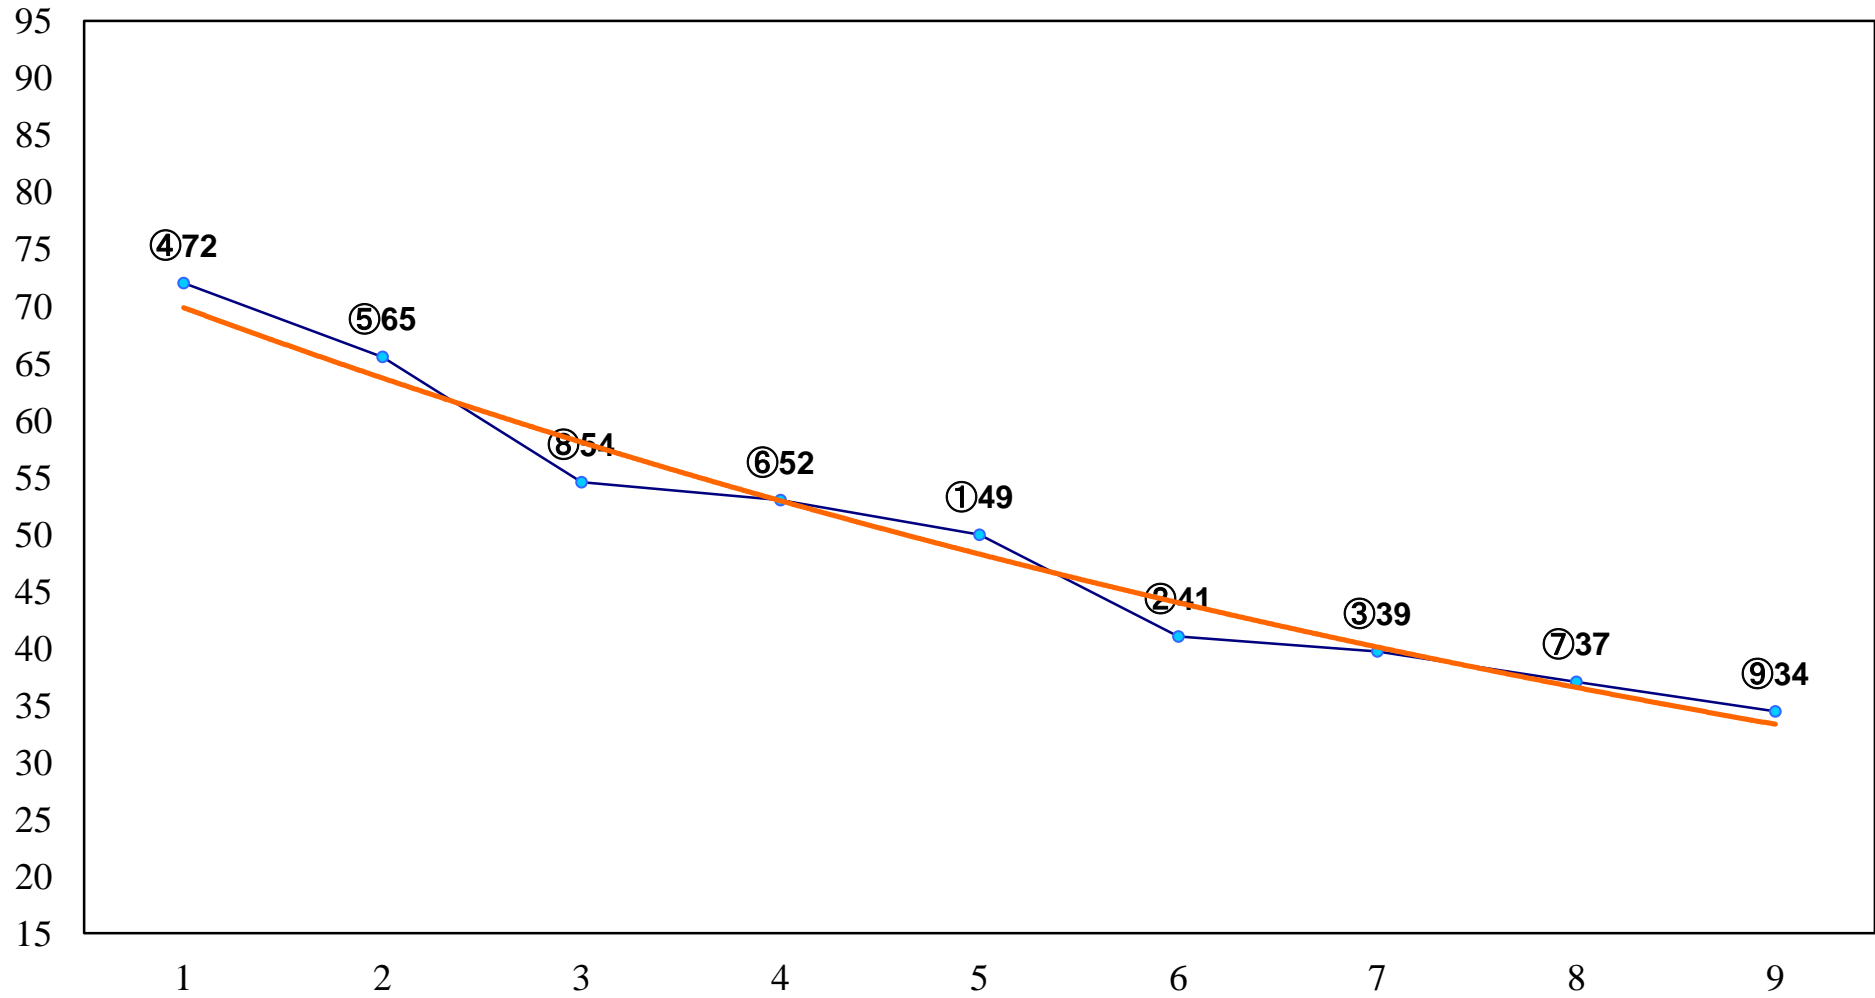

2014年08月01日(金) 浦和競馬 1R 10:30

2歳 左1300m

2014年08月01日(金) 浦和競馬 2R 11:00
2歳 左1300m

2014年08月01日(金) 浦和競馬 3R 11:30
C3九十 左1300m

2014年08月01日(金) 浦和競馬 4R 12:00
3歳 左1400m

2014年08月01日(金) 浦和競馬 5R 12:30
C3九十 左1400m

2014年08月01日(金) 浦和競馬 6R 13:00
C3選抜馬 左800m