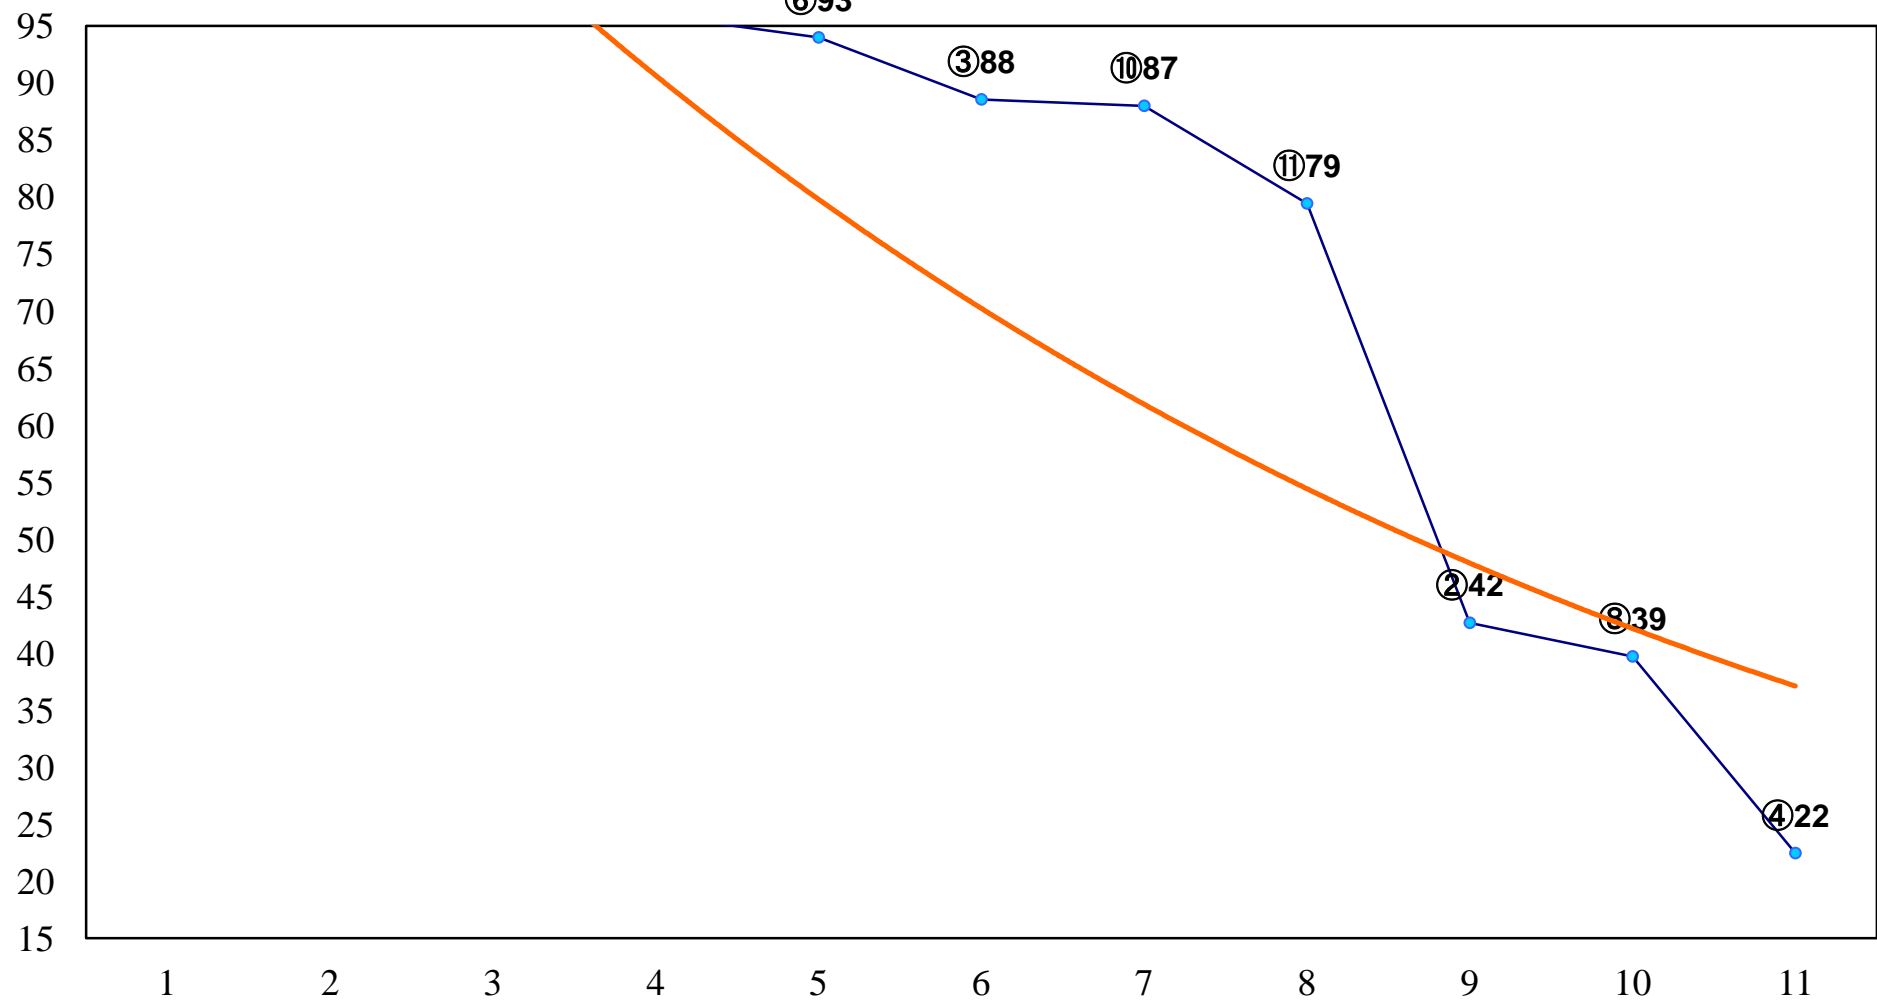

2014年08月01日(金) 浦和競馬 1R 10:30

2歳 左1300m

2014年08月01日(金) 浦和競馬 2R 11:00
2歳 左1300m

2014年08月01日(金) 浦和競馬 3R 11:30
C3九十 左1300m

2014年08月01日(金) 浦和競馬 4R 12:00
3歳 左1400m

2014年08月01日(金) 浦和競馬 5R 12:30
C3九十 左1400m

2014年08月01日(金) 浦和競馬 6R 13:00
C3選抜馬 左800m