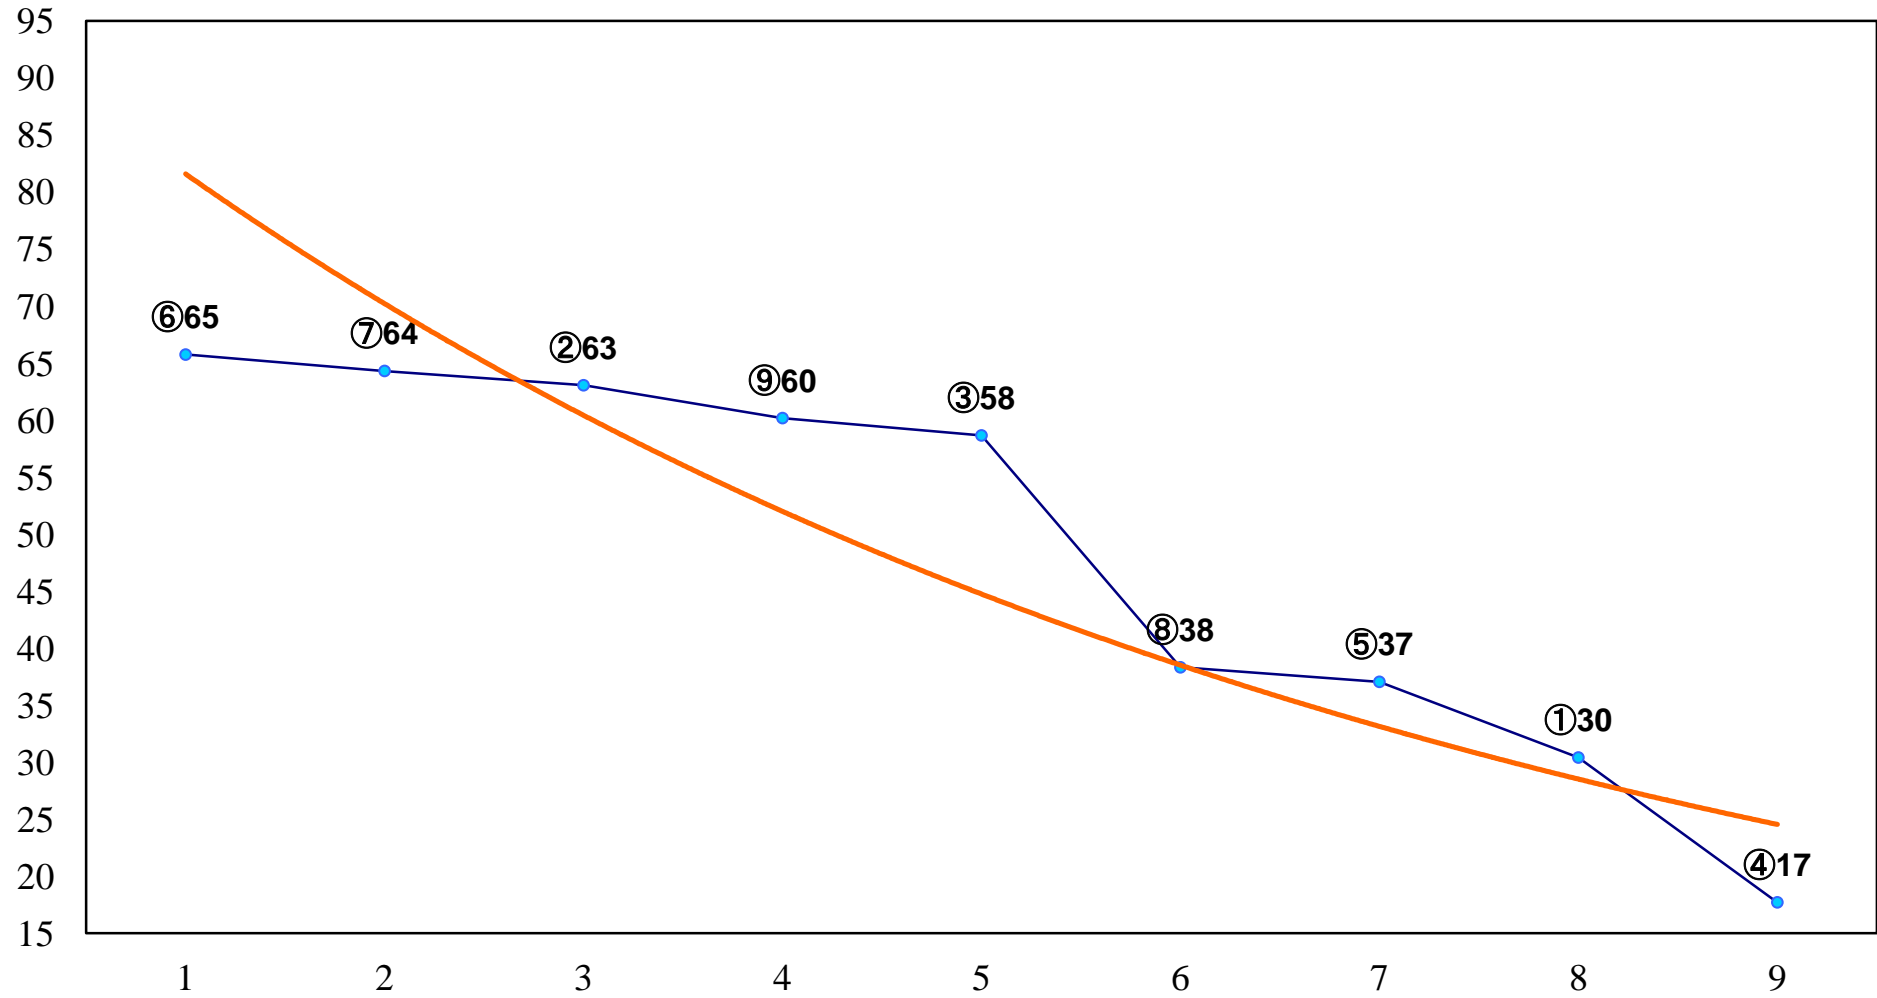

2014年08月01日(金) 浦和競馬 7R 13:35
ひまわり賞3歳 左1400m

2014年08月01日(金) 浦和競馬 8R 14:10
C2四五 左1400m

2014年08月01日(金) 浦和競馬 9R 14:45
C2四五 左1400m

2014年08月01日(金) 浦和競馬 10R 15:20
新涼特別C1四C2一 左1500m

2014年08月01日(金) 浦和競馬 11R 15:55
葉月特別B1B2一 左1400m