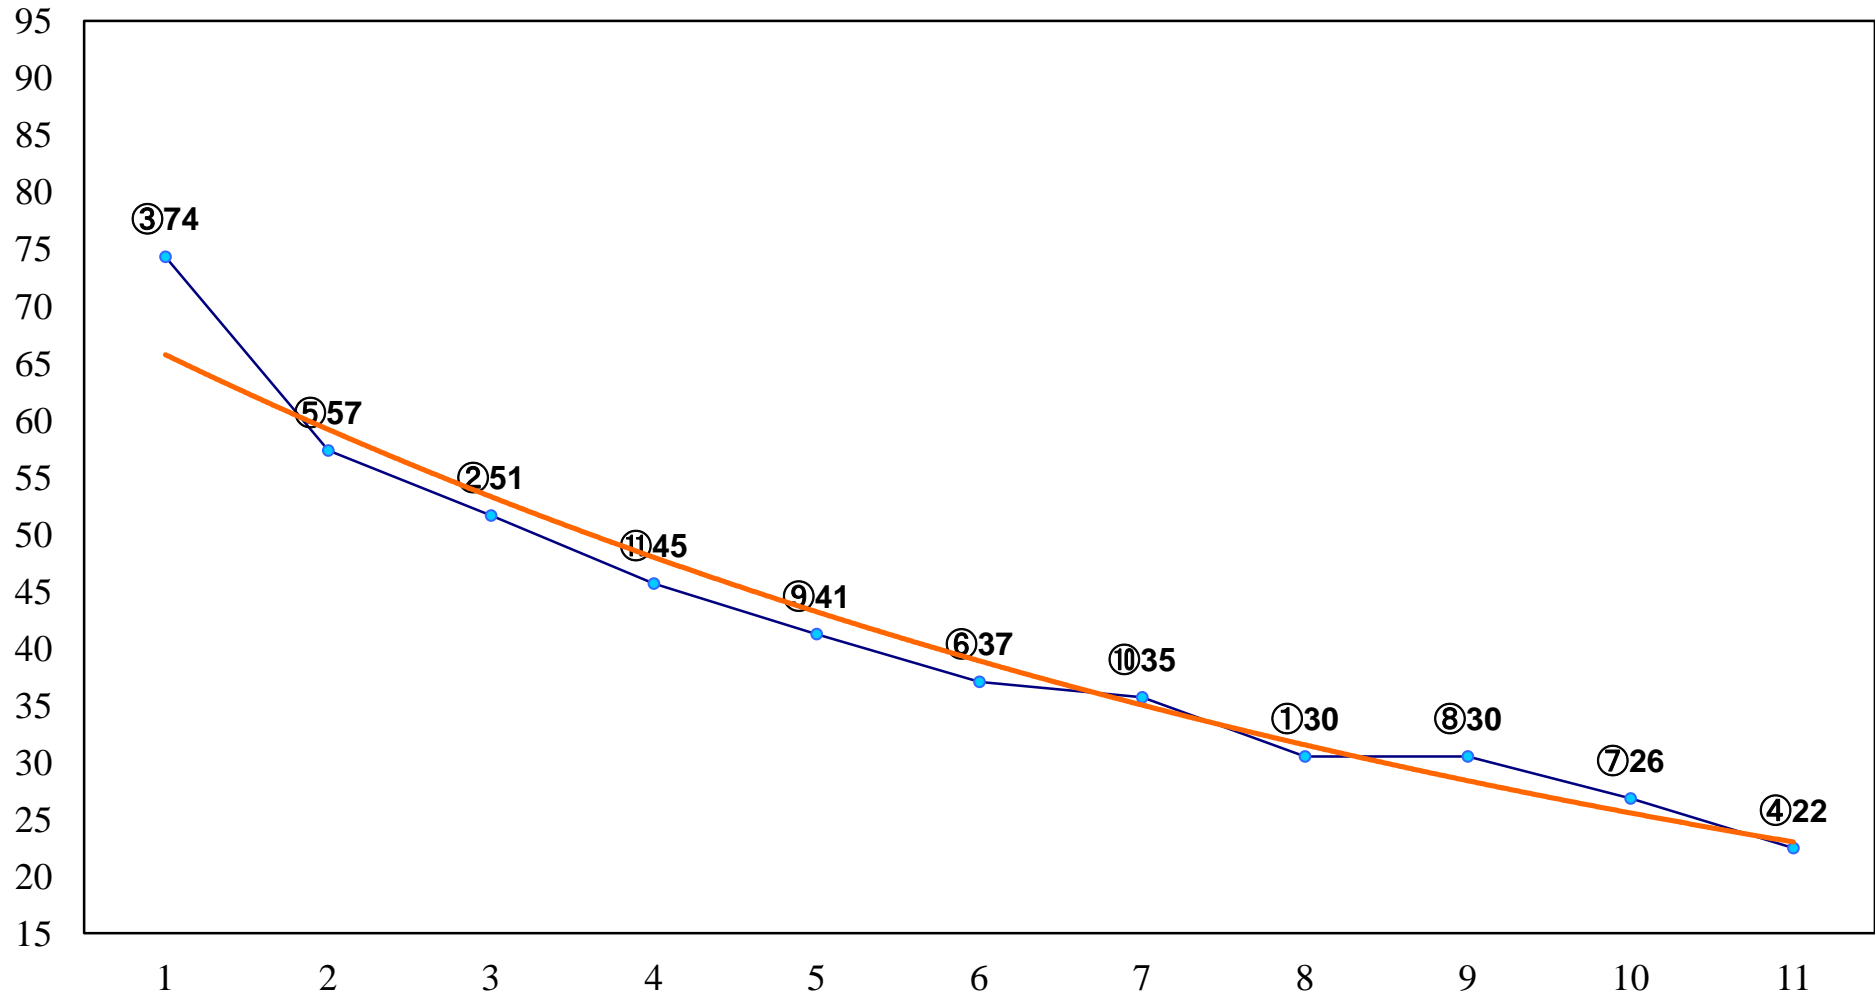

2014年08月01日(金) 浦和競馬 8R 14:10
C2四五 左1400m