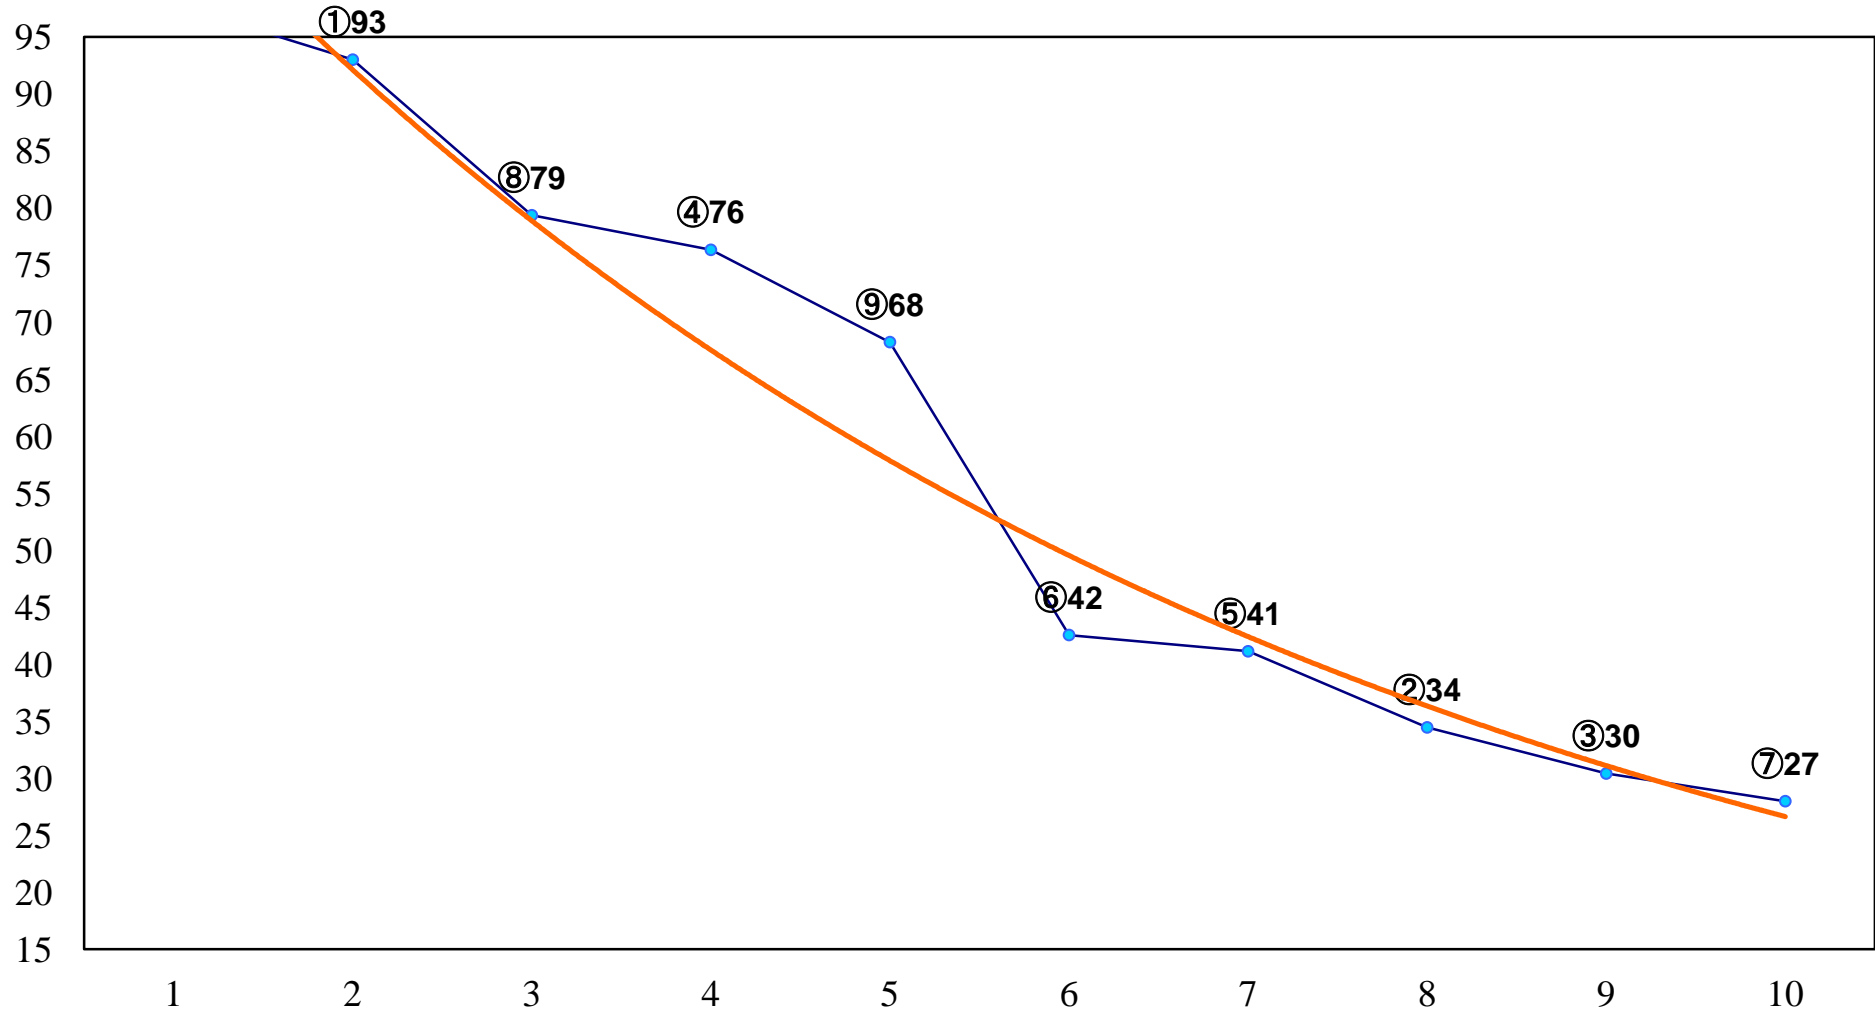

2014年08月01日(金) 浦和競馬 1R 10:30

2歳 左1300m

2014年08月01日(金) 浦和競馬 2R 11:00
2歳 左1300m

2014年08月01日(金) 浦和競馬 3R 11:30
C3九十 左1300m

2014年08月01日(金) 浦和競馬 4R 12:00
3歳 左1400m

2014年08月01日(金) 浦和競馬 5R 12:30
C3九十 左1400m

2014年08月01日(金) 浦和競馬 6R 13:00
C3選抜馬 左800m