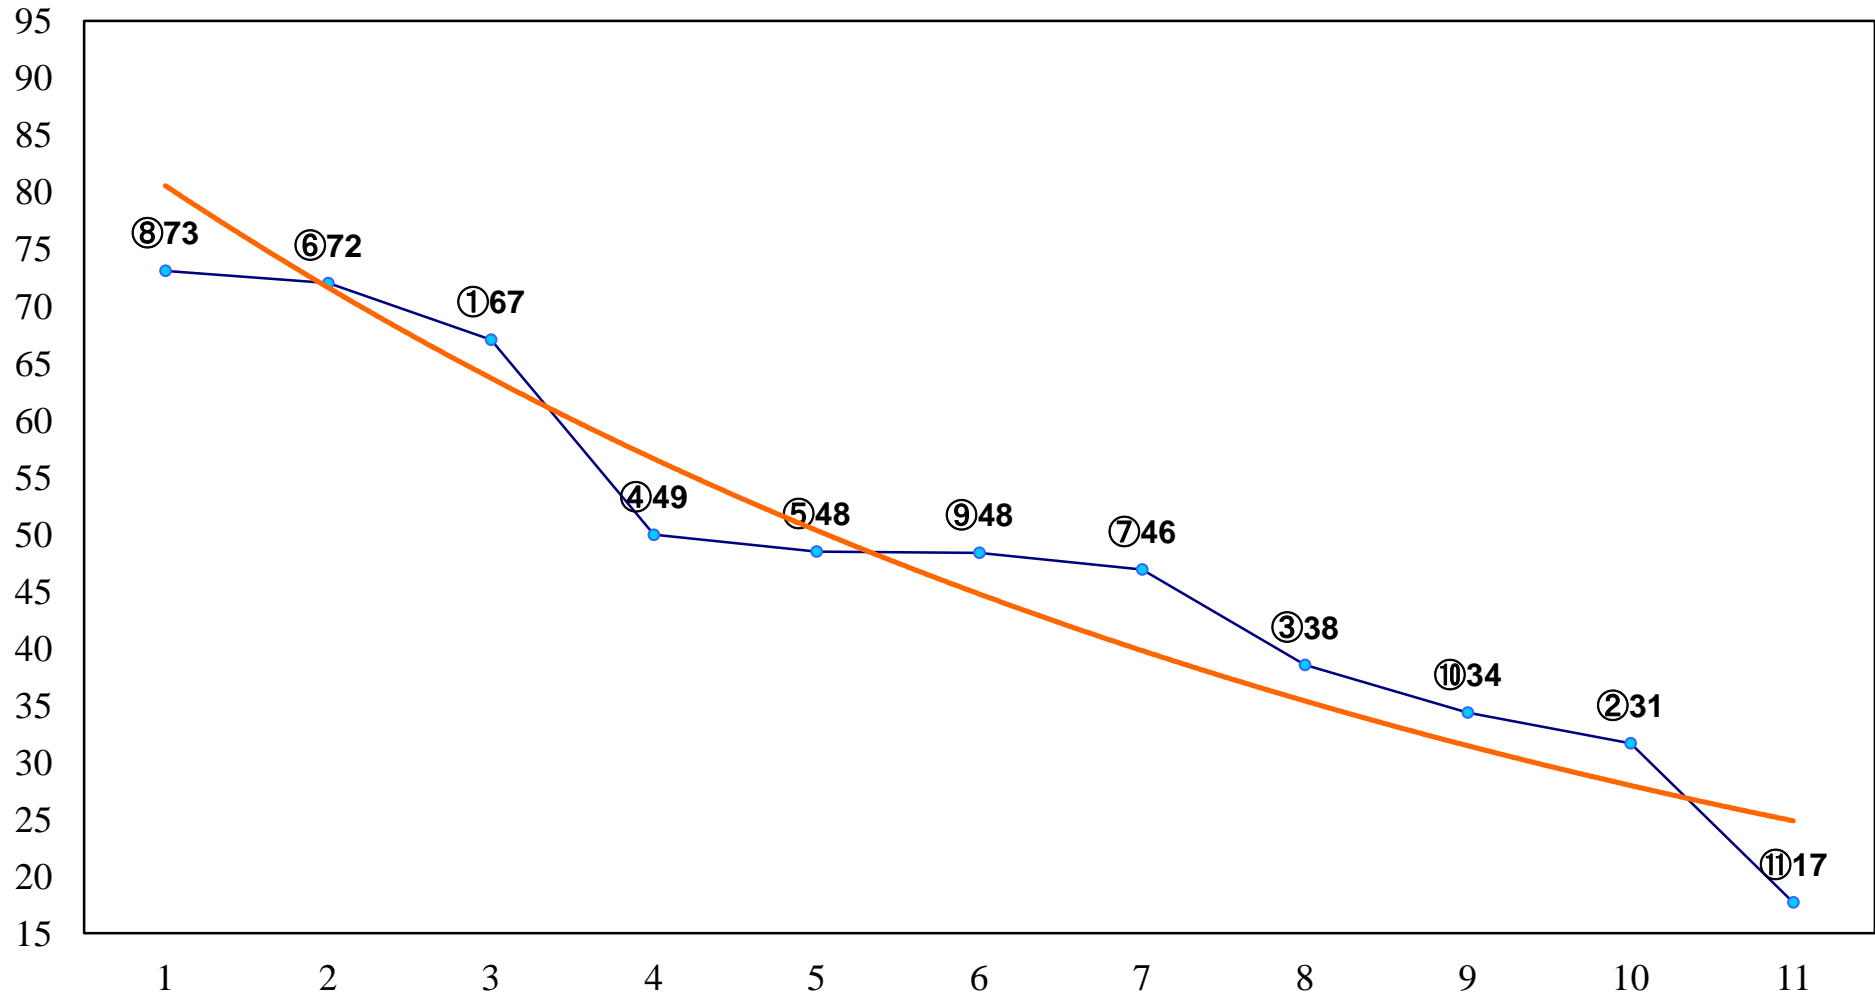

2014年08月01日(金) 浦和競馬 1R 10:30

2歳 左1300m

2014年08月01日(金) 浦和競馬 2R 11:00
2歳 左1300m

2014年08月01日(金) 浦和競馬 3R 11:30
C3九十 左1300m

2014年08月01日(金) 浦和競馬 4R 12:00
3歳 左1400m

2014年08月01日(金) 浦和競馬 5R 12:30
C3九十 左1400m

2014年08月01日(金) 浦和競馬 6R 13:00
C3選抜馬 左800m