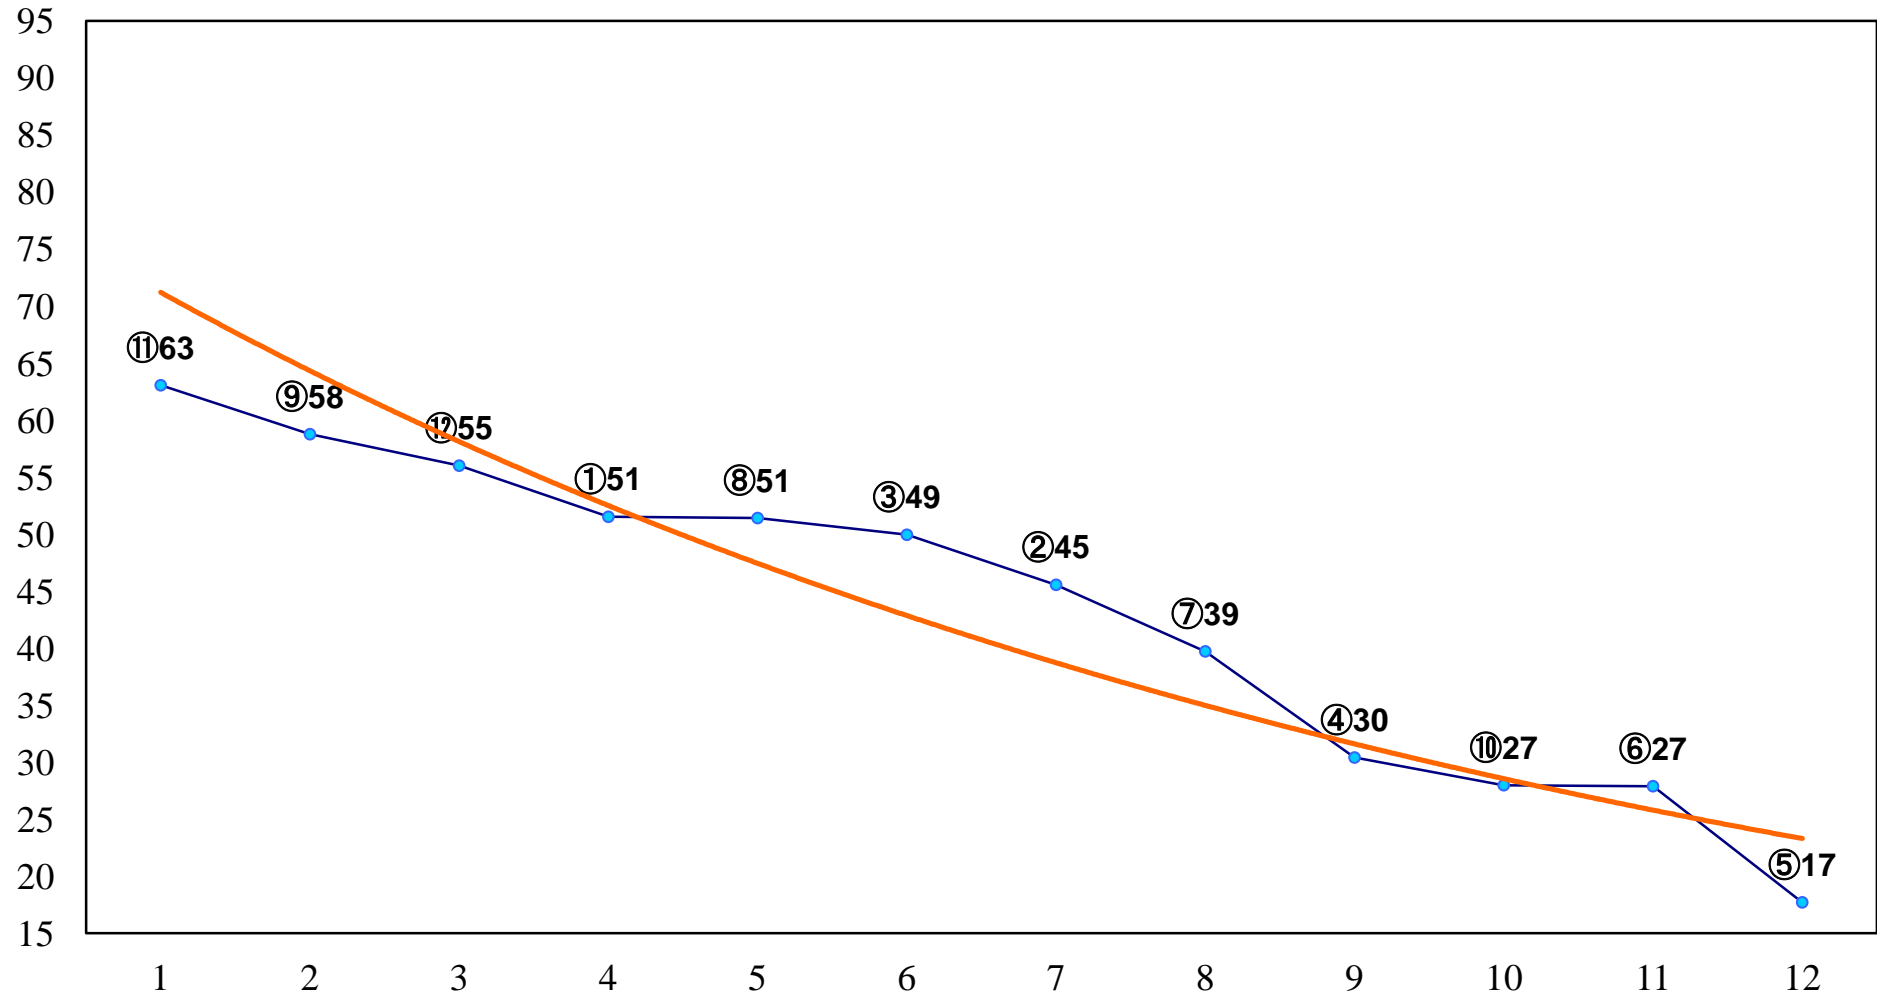

2014年08月01日(金) 浦和競馬 7R 13:35
ひまわり賞3歳 左1400m