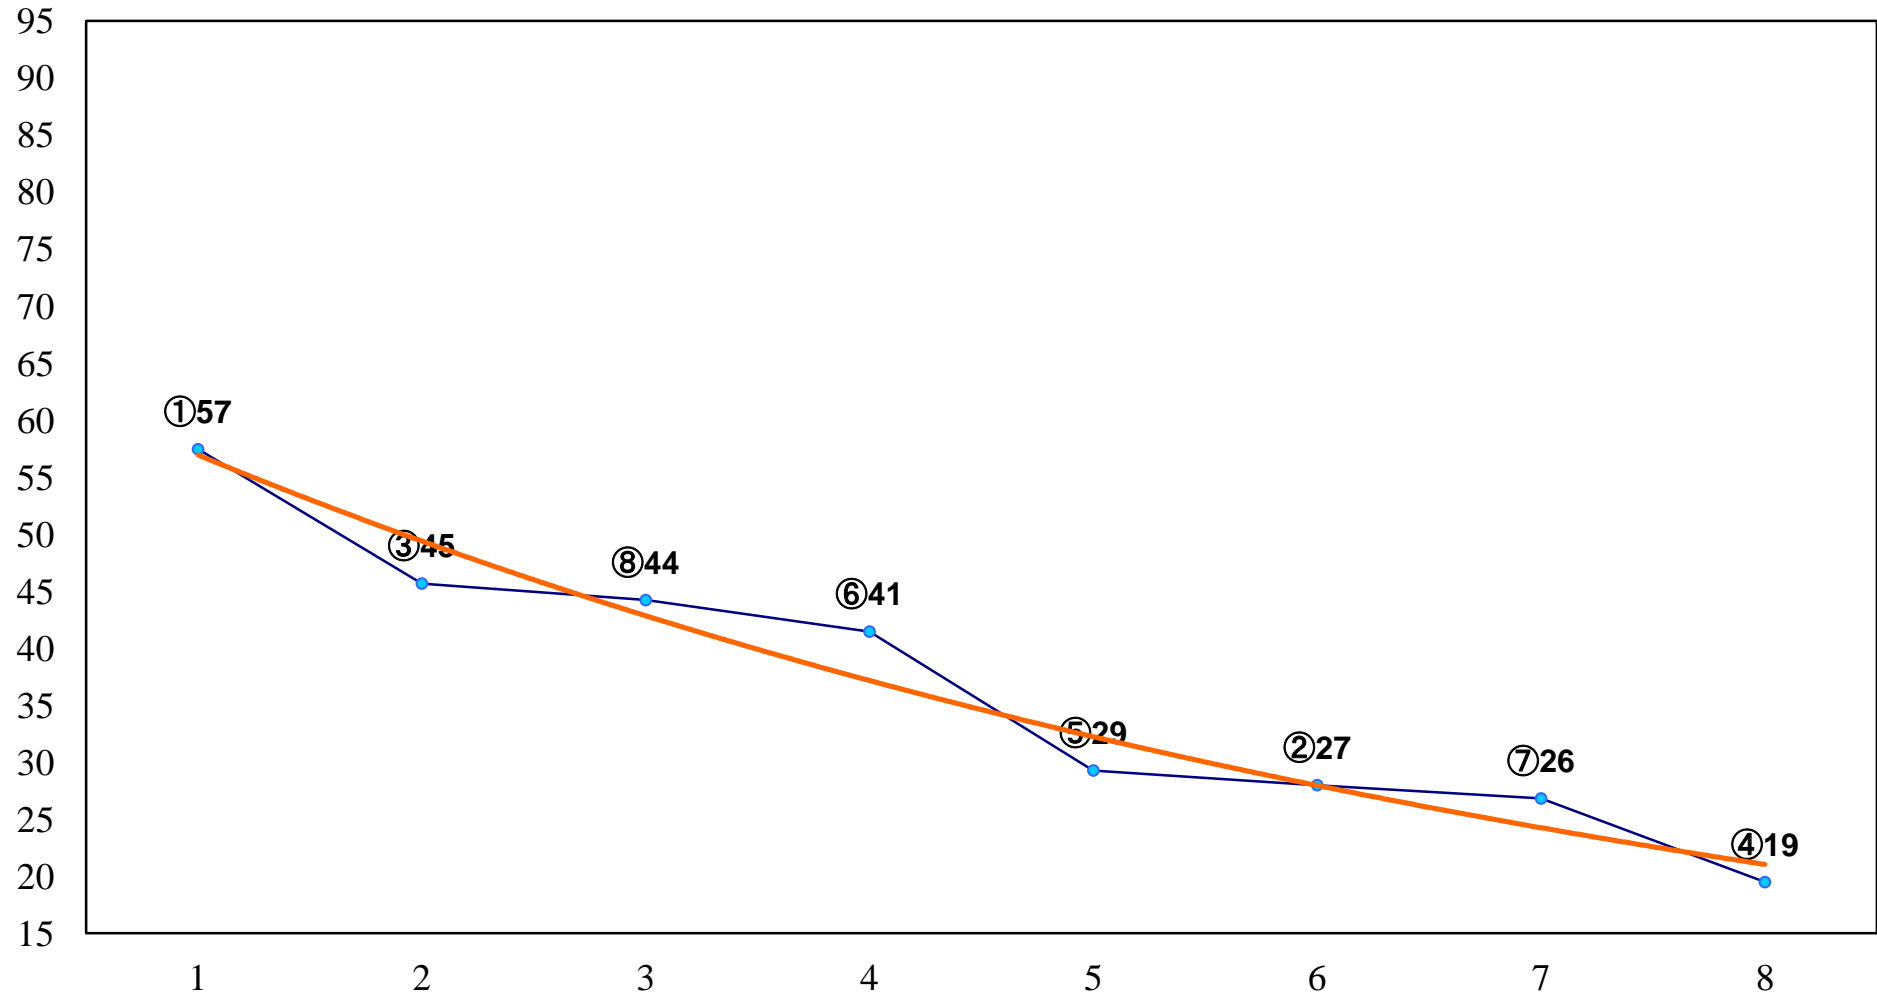

2014年08月05日(火) 浦和競馬 1R 12:10
ドリームチャレンジ2歳新馬 左800m

2014年08月05日(火) 浦和競馬 2R 12:40
3歳 左1300m

2014年08月05日(火) 浦和競馬 3R 13:10
3歳 左1300m

2014年08月05日(火) 浦和競馬 4R 13:40
C3三 四 左1400m

2014年08月05日(火) 浦和競馬 5R 14:10
C3三 四 左1400m