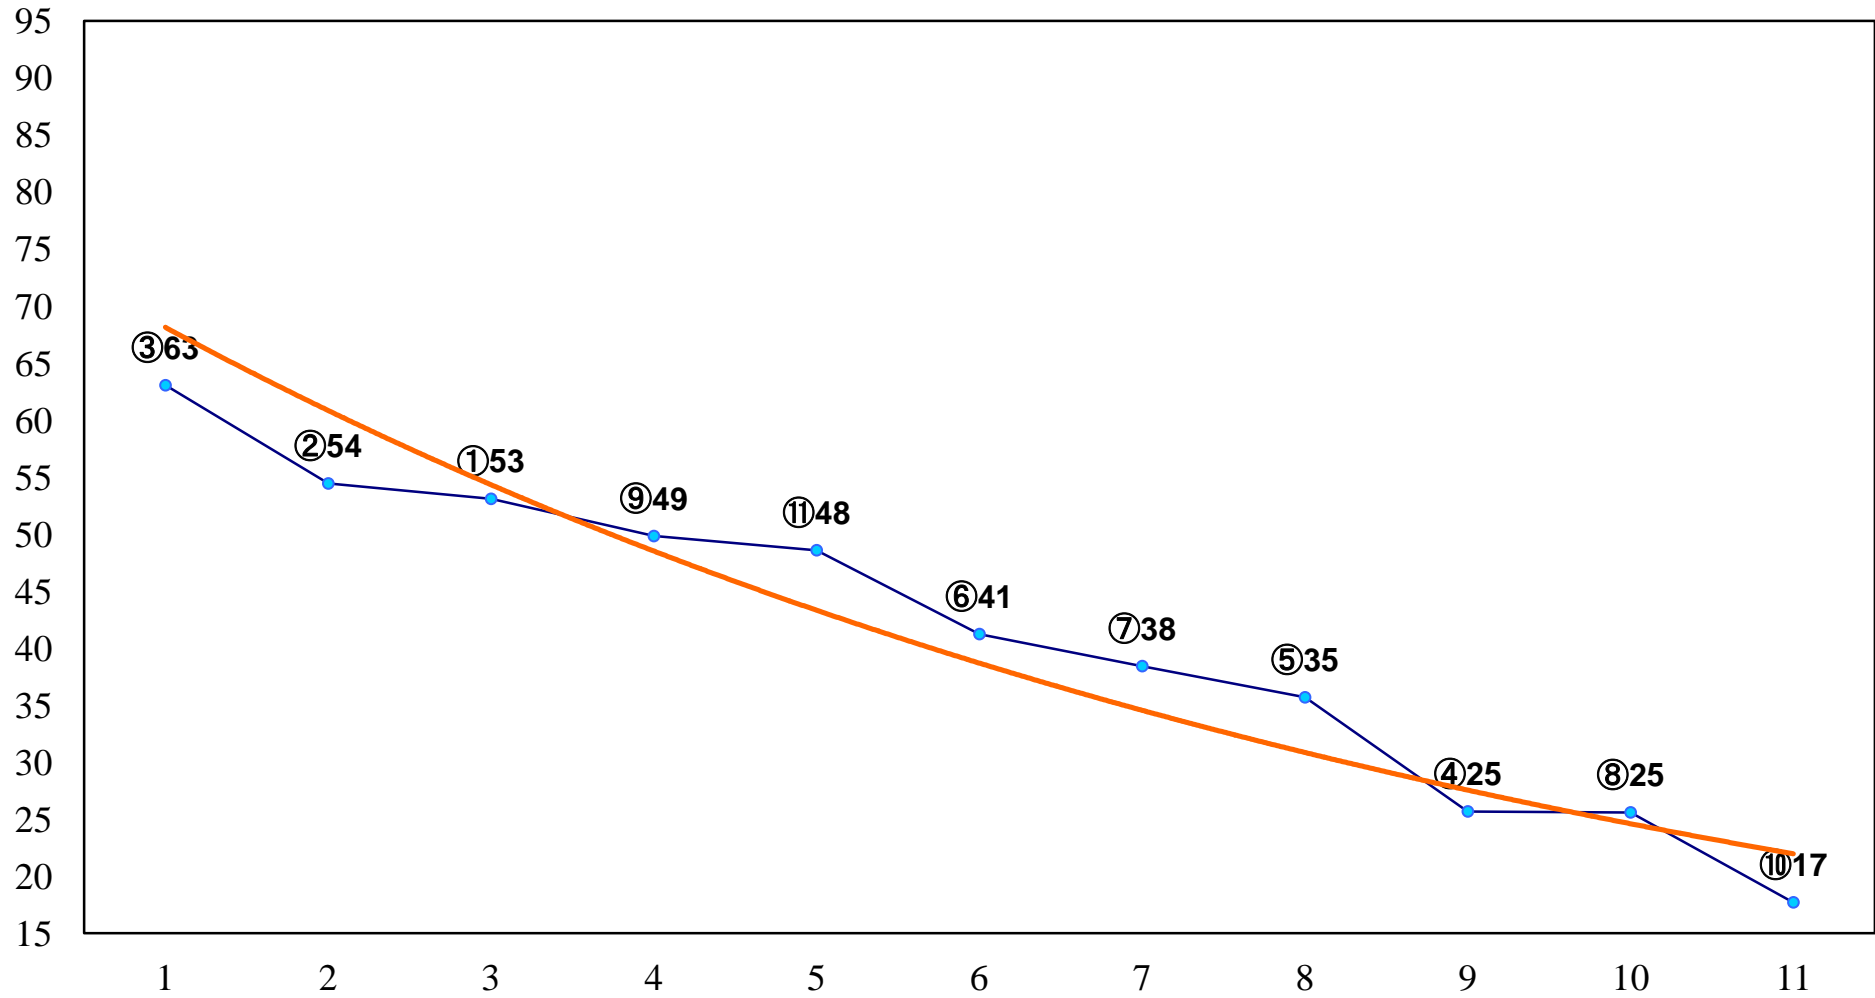

2014年08月05日(火) 浦和競馬 1R 12:10
ドリームチャレンジ2歳新馬 左800m

2014年08月05日(火) 浦和競馬 2R 12:40
3歳 左1300m

2014年08月05日(火) 浦和競馬 3R 13:10
3歳 左1300m

2014年08月05日(火) 浦和競馬 4R 13:40
C3三 四 左1400m

2014年08月05日(火) 浦和競馬 5R 14:10
C3三 四 左1400m