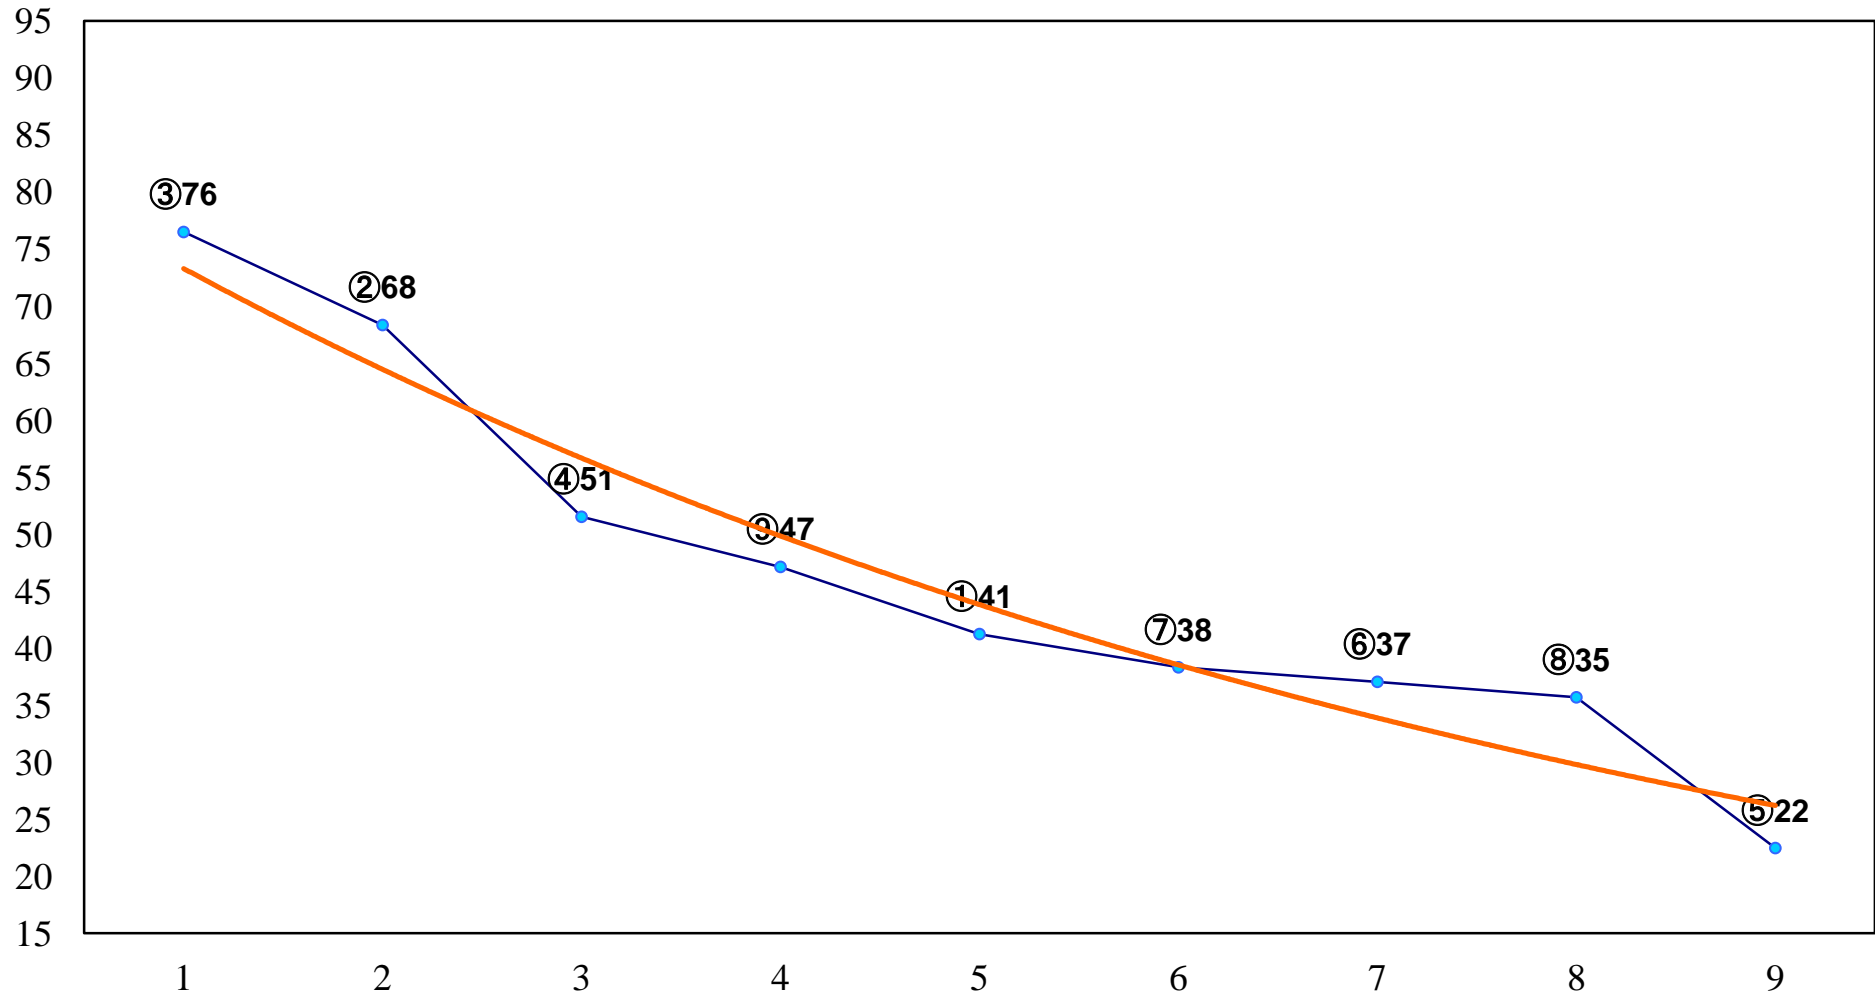

2014年08月05日(火) 浦和競馬 7R 15:15
C3一 二 左1400m