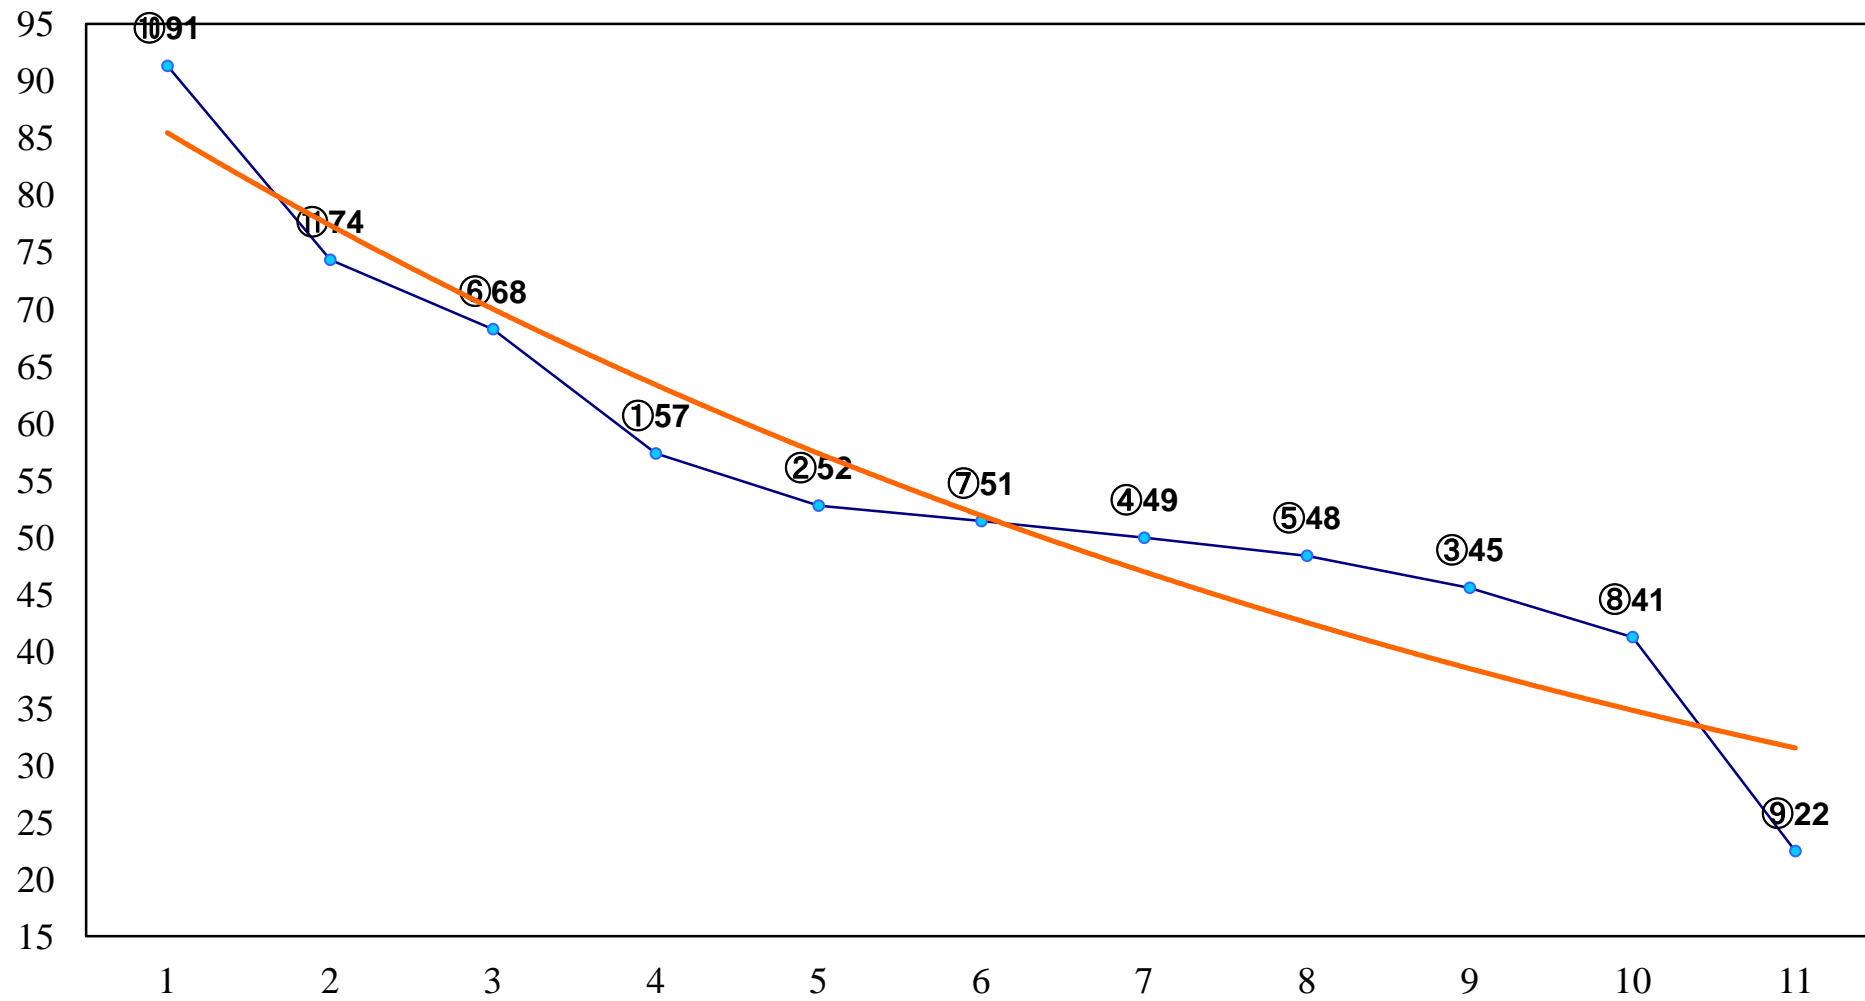

2014年08月05日(火) 浦和競馬 11R 17:35
J交 マルチヒーロー特別B2B3選抜馬 左1400m