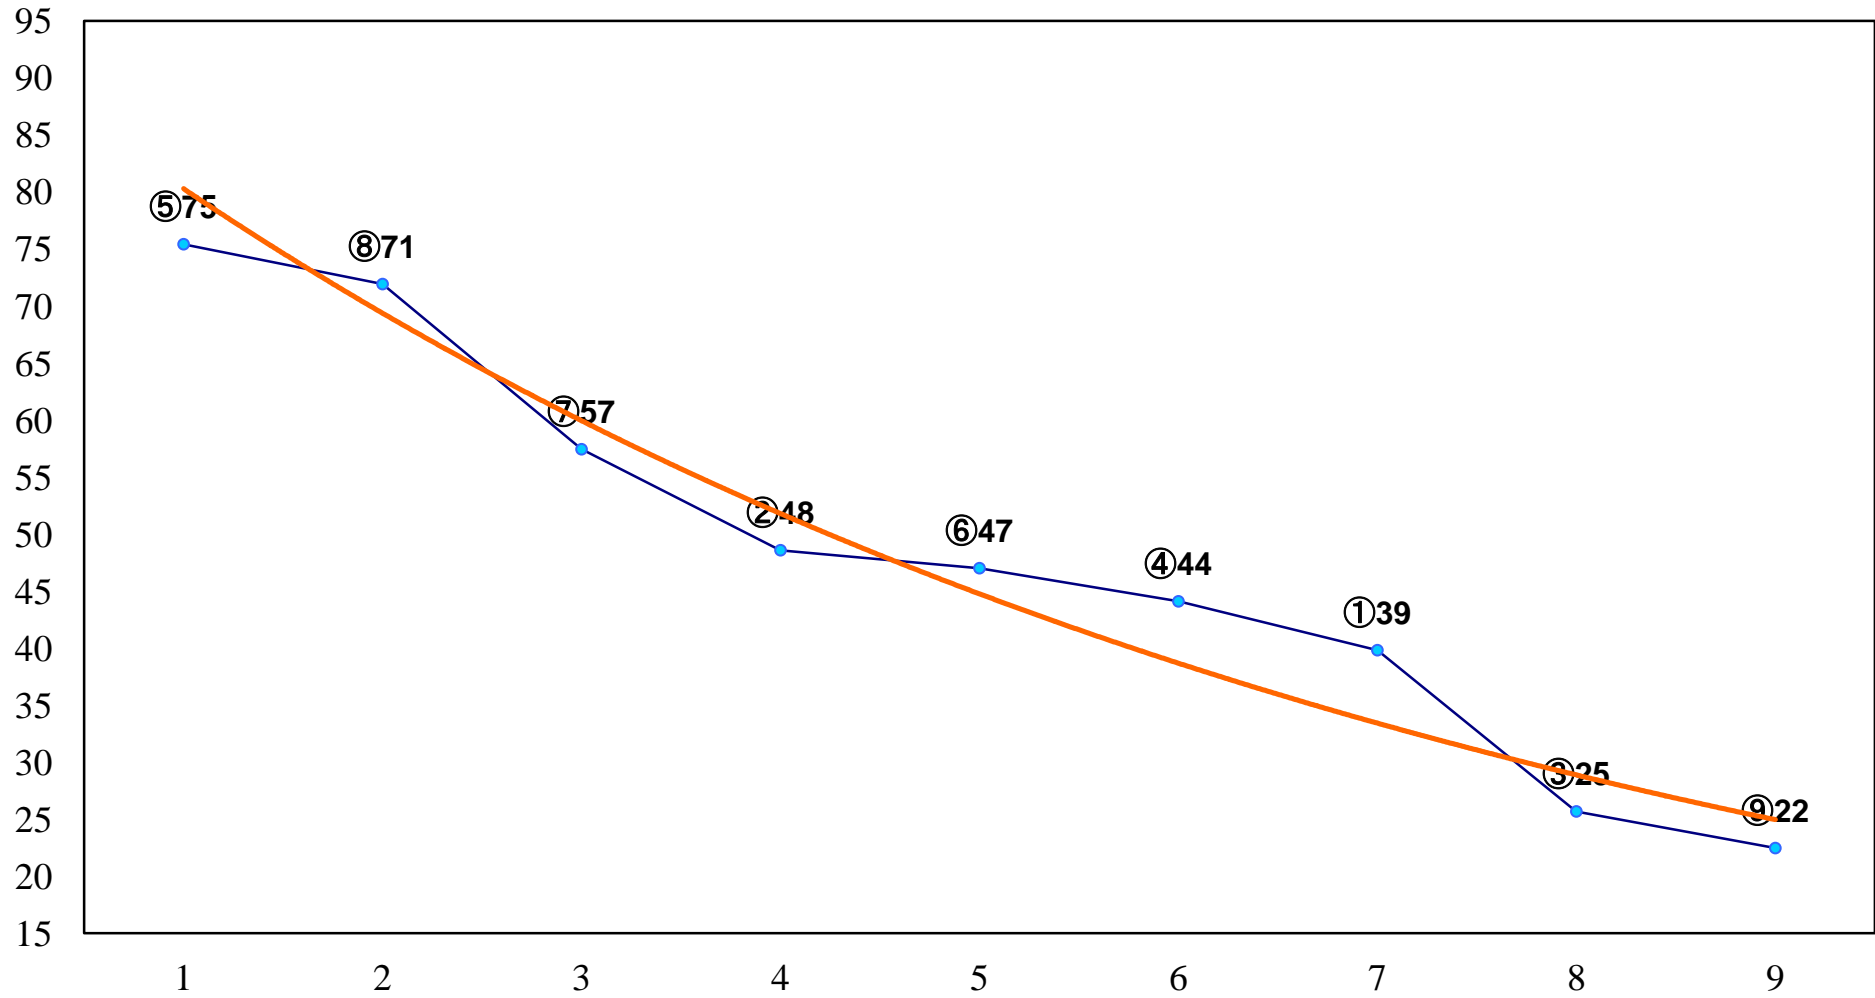

2014年08月05日(火) 浦和競馬 1R 12:10
ドリームチャレンジ2歳新馬 左800m

2014年08月05日(火) 浦和競馬 2R 12:40
3歳 左1300m

2014年08月05日(火) 浦和競馬 3R 13:10
3歳 左1300m

2014年08月05日(火) 浦和競馬 4R 13:40
C3三 四 左1400m

2014年08月05日(火) 浦和競馬 5R 14:10
C3三 四 左1400m