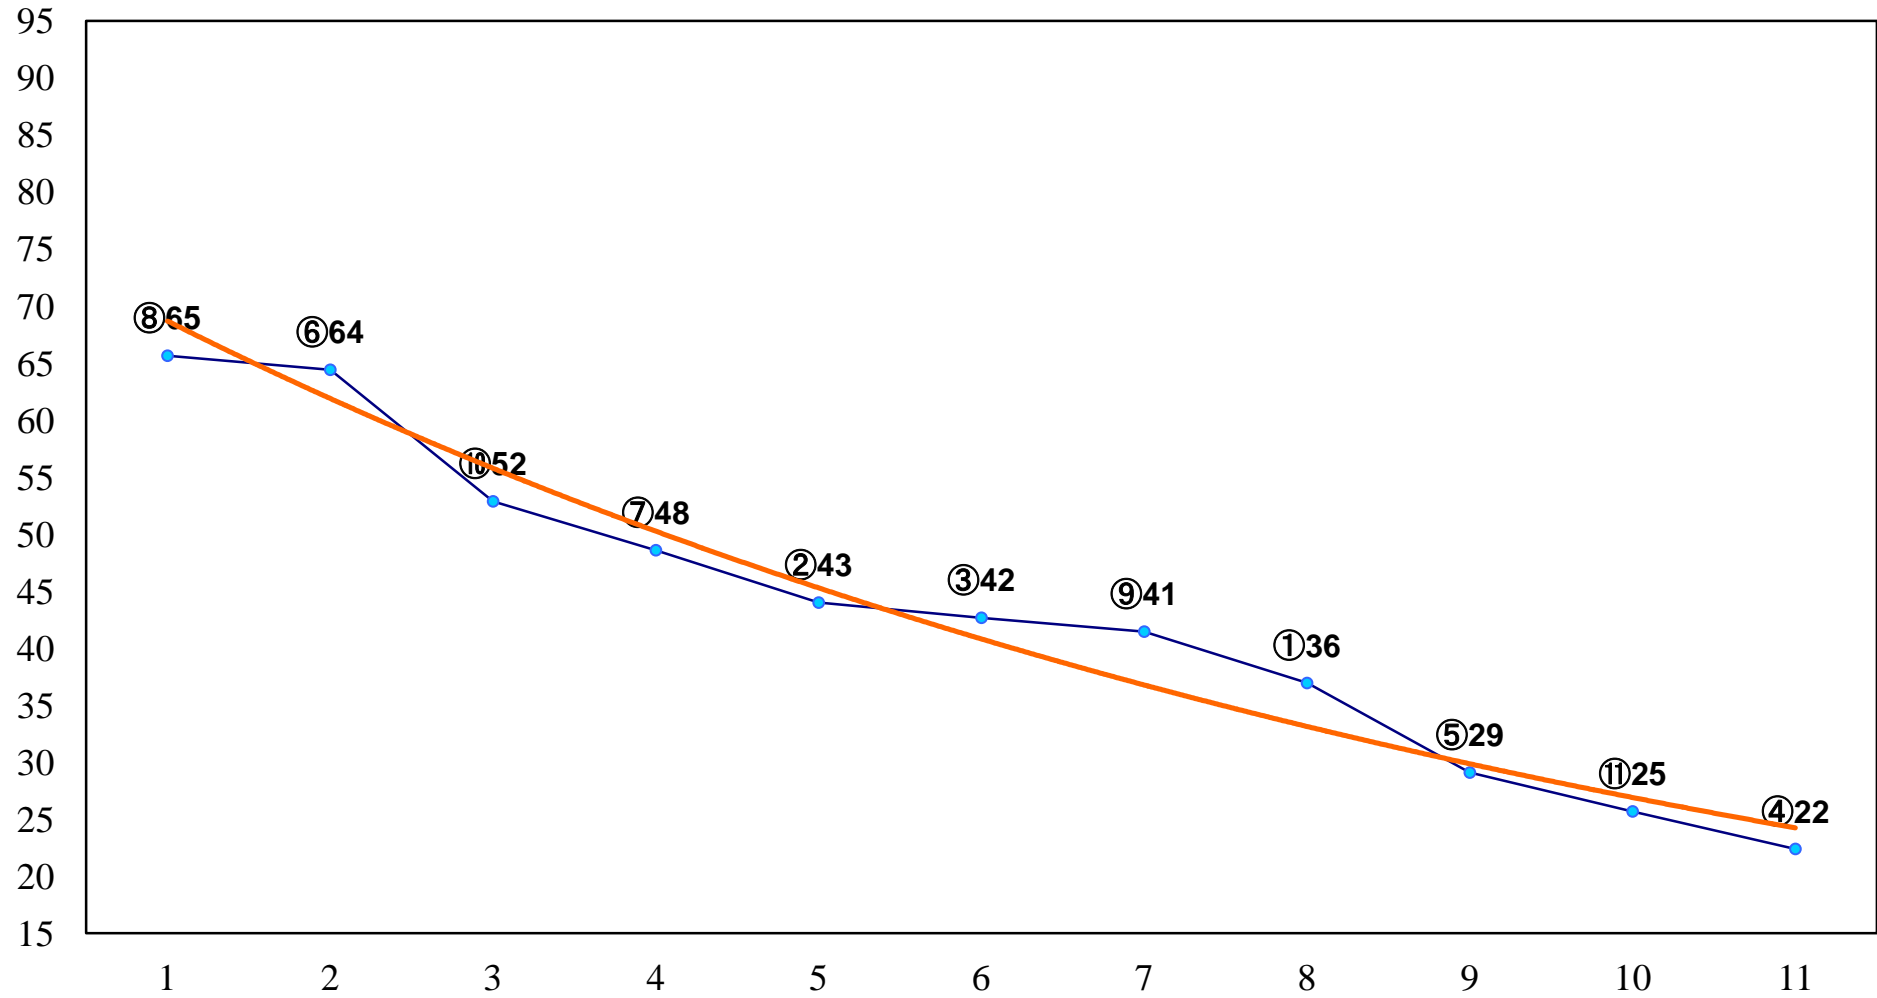

2014年08月05日(火) 浦和競馬 8R 15:50
C3一 二 左1500m