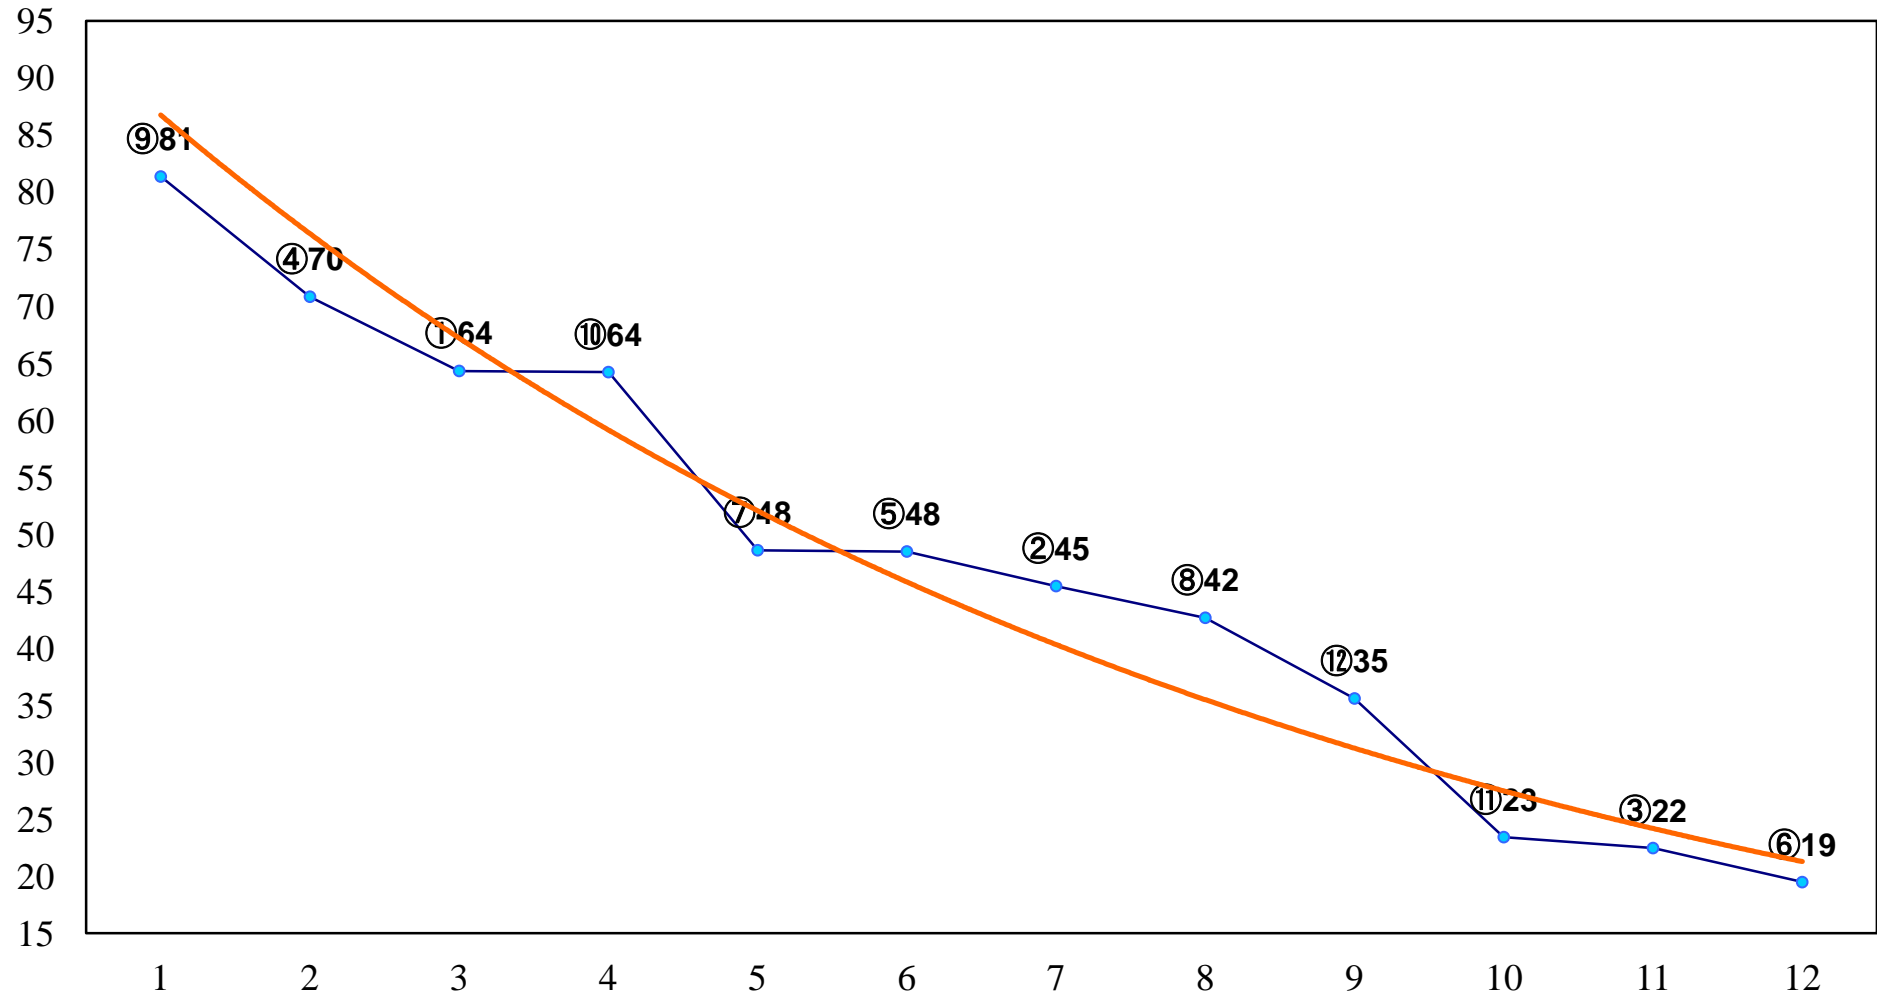

2014年08月05日(火) 浦和競馬 1R 12:10
ドリームチャレンジ2歳新馬 左800m

2014年08月05日(火) 浦和競馬 2R 12:40
3歳 左1300m

2014年08月05日(火) 浦和競馬 3R 13:10
3歳 左1300m

2014年08月05日(火) 浦和競馬 4R 13:40
C3三 四 左1400m

2014年08月05日(火) 浦和競馬 5R 14:10
C3三 四 左1400m