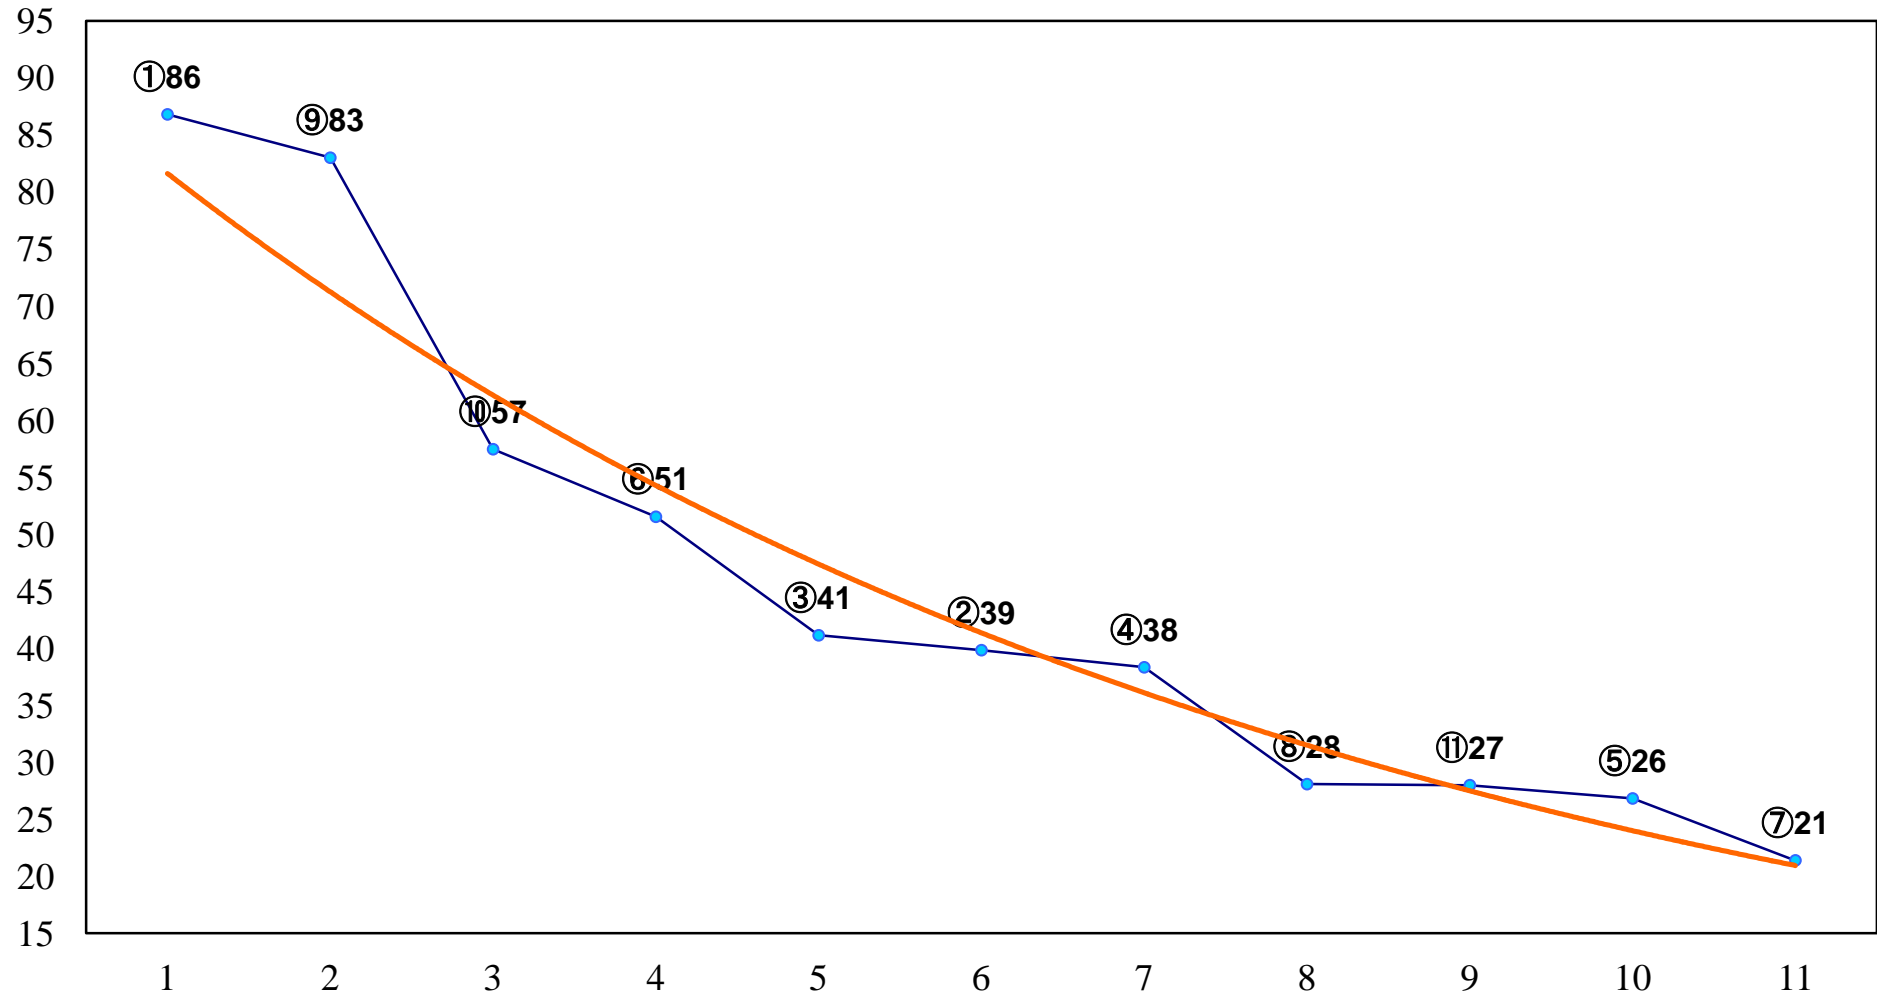

2014年08月05日(火) 浦和競馬 6R 14:40
C2選抜馬 左800m