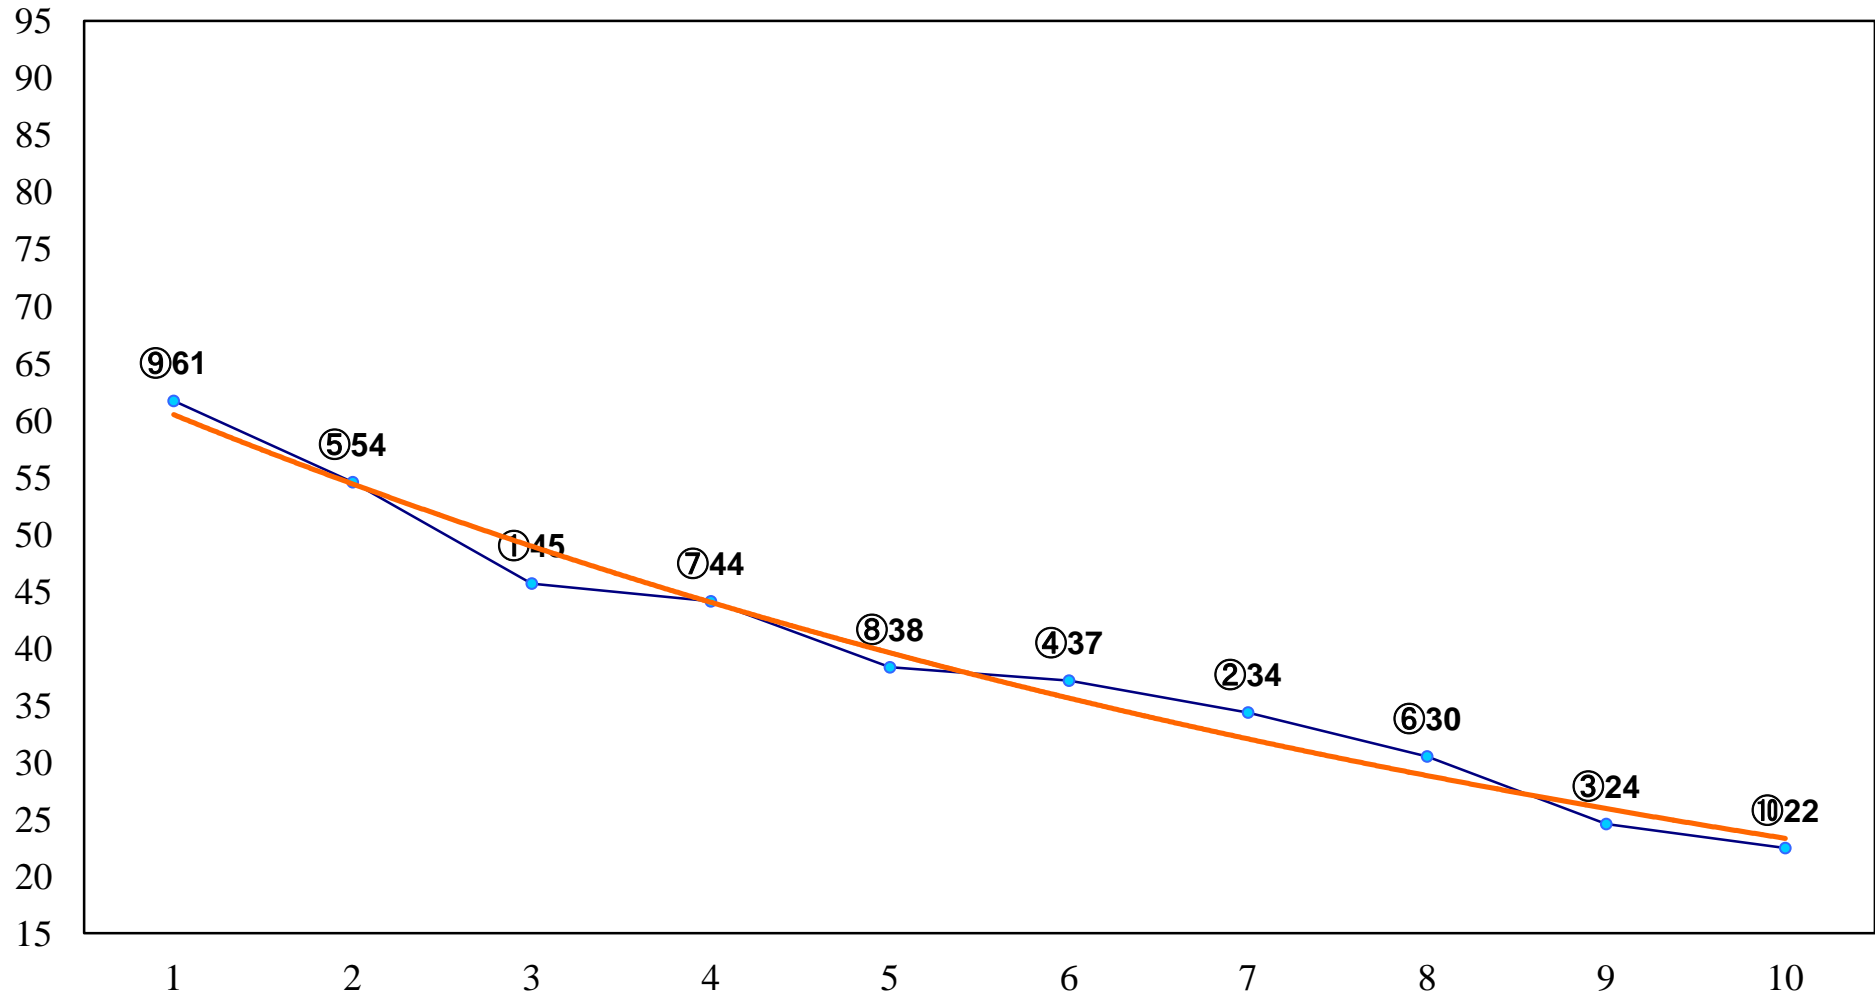

2014年08月05日(火) 浦和競馬 1R 12:10
ドリームチャレンジ2歳新馬 左800m

2014年08月05日(火) 浦和競馬 2R 12:40
3歳 左1300m

2014年08月05日(火) 浦和競馬 3R 13:10
3歳 左1300m

2014年08月05日(火) 浦和競馬 4R 13:40
C3三 四 左1400m

2014年08月05日(火) 浦和競馬 5R 14:10
C3三 四 左1400m