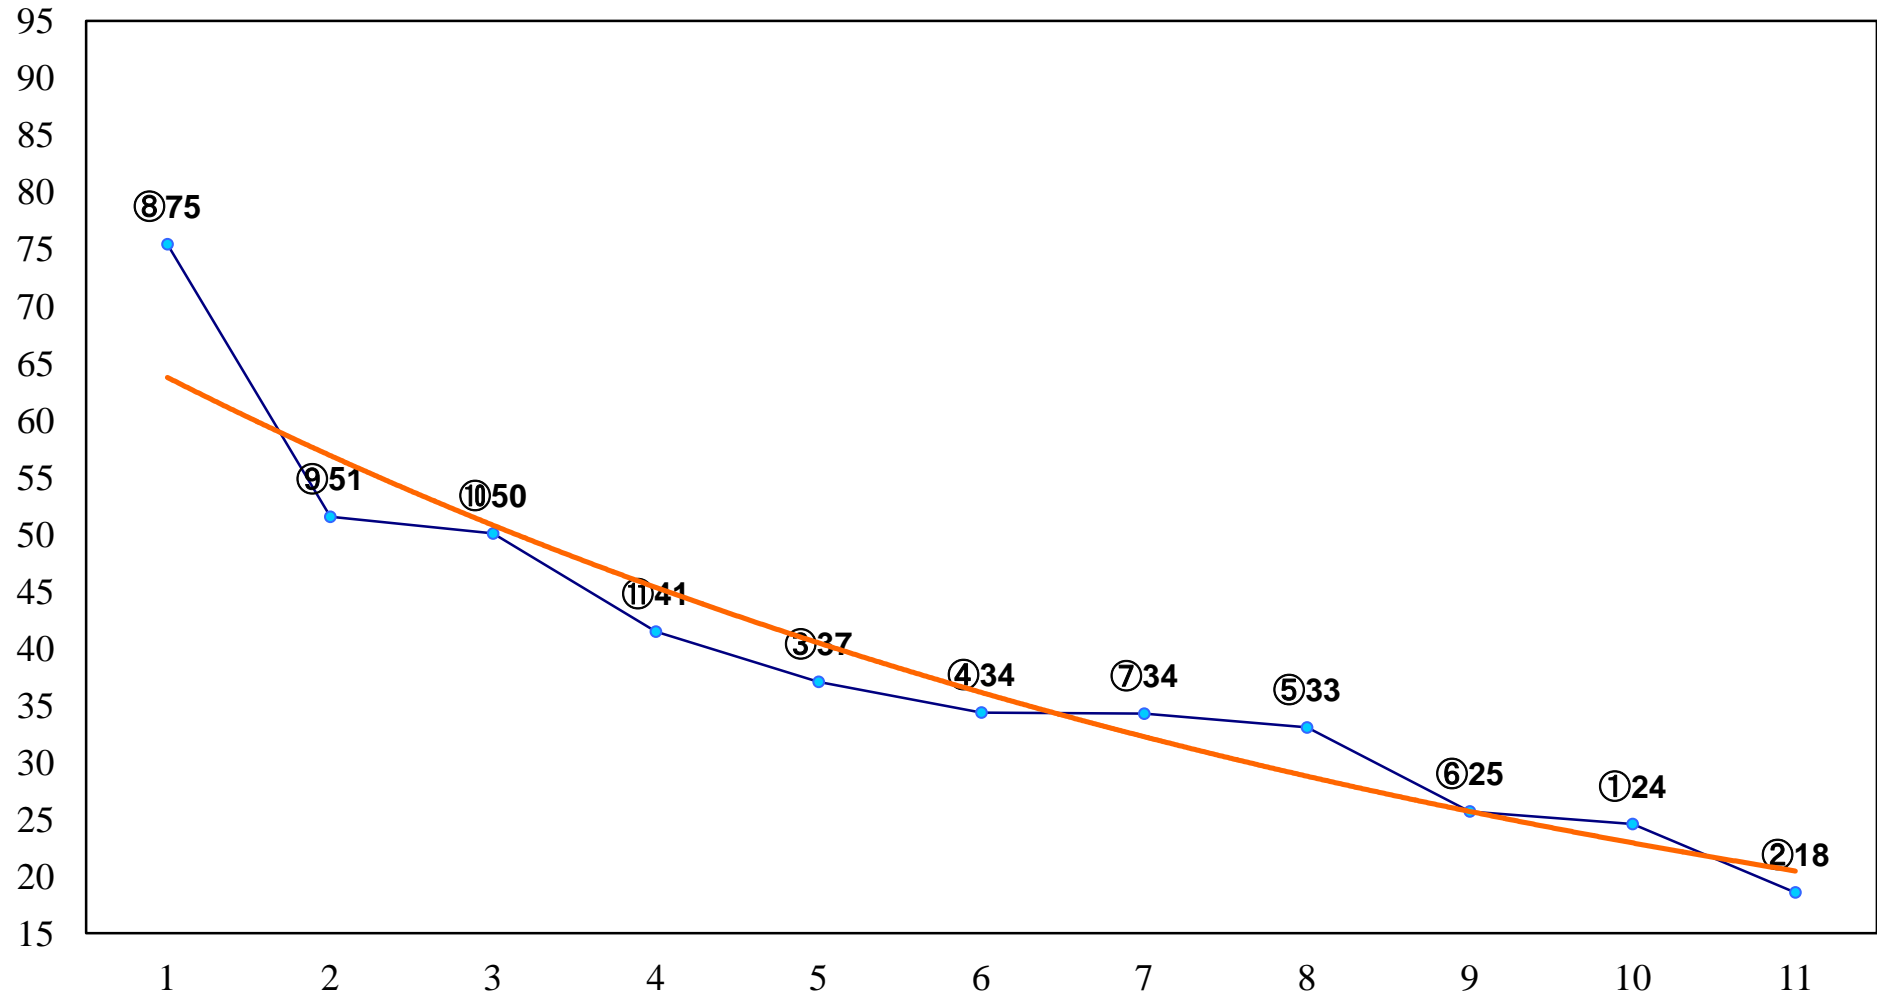

2014年08月05日(火) 浦和競馬 6R 14:40
C2選抜馬 左800m

2014年08月05日(火) 浦和競馬 7R 15:15
C3一 二 左1400m

2014年08月05日(火) 浦和競馬 8R 15:50
C3一 二 左1500m

2014年08月05日(火) 浦和競馬 9R 16:25
C2七 左1400m

2014年08月05日(火) 浦和競馬 10R 17:00
トロピカルサマー賞C2三 左1500m