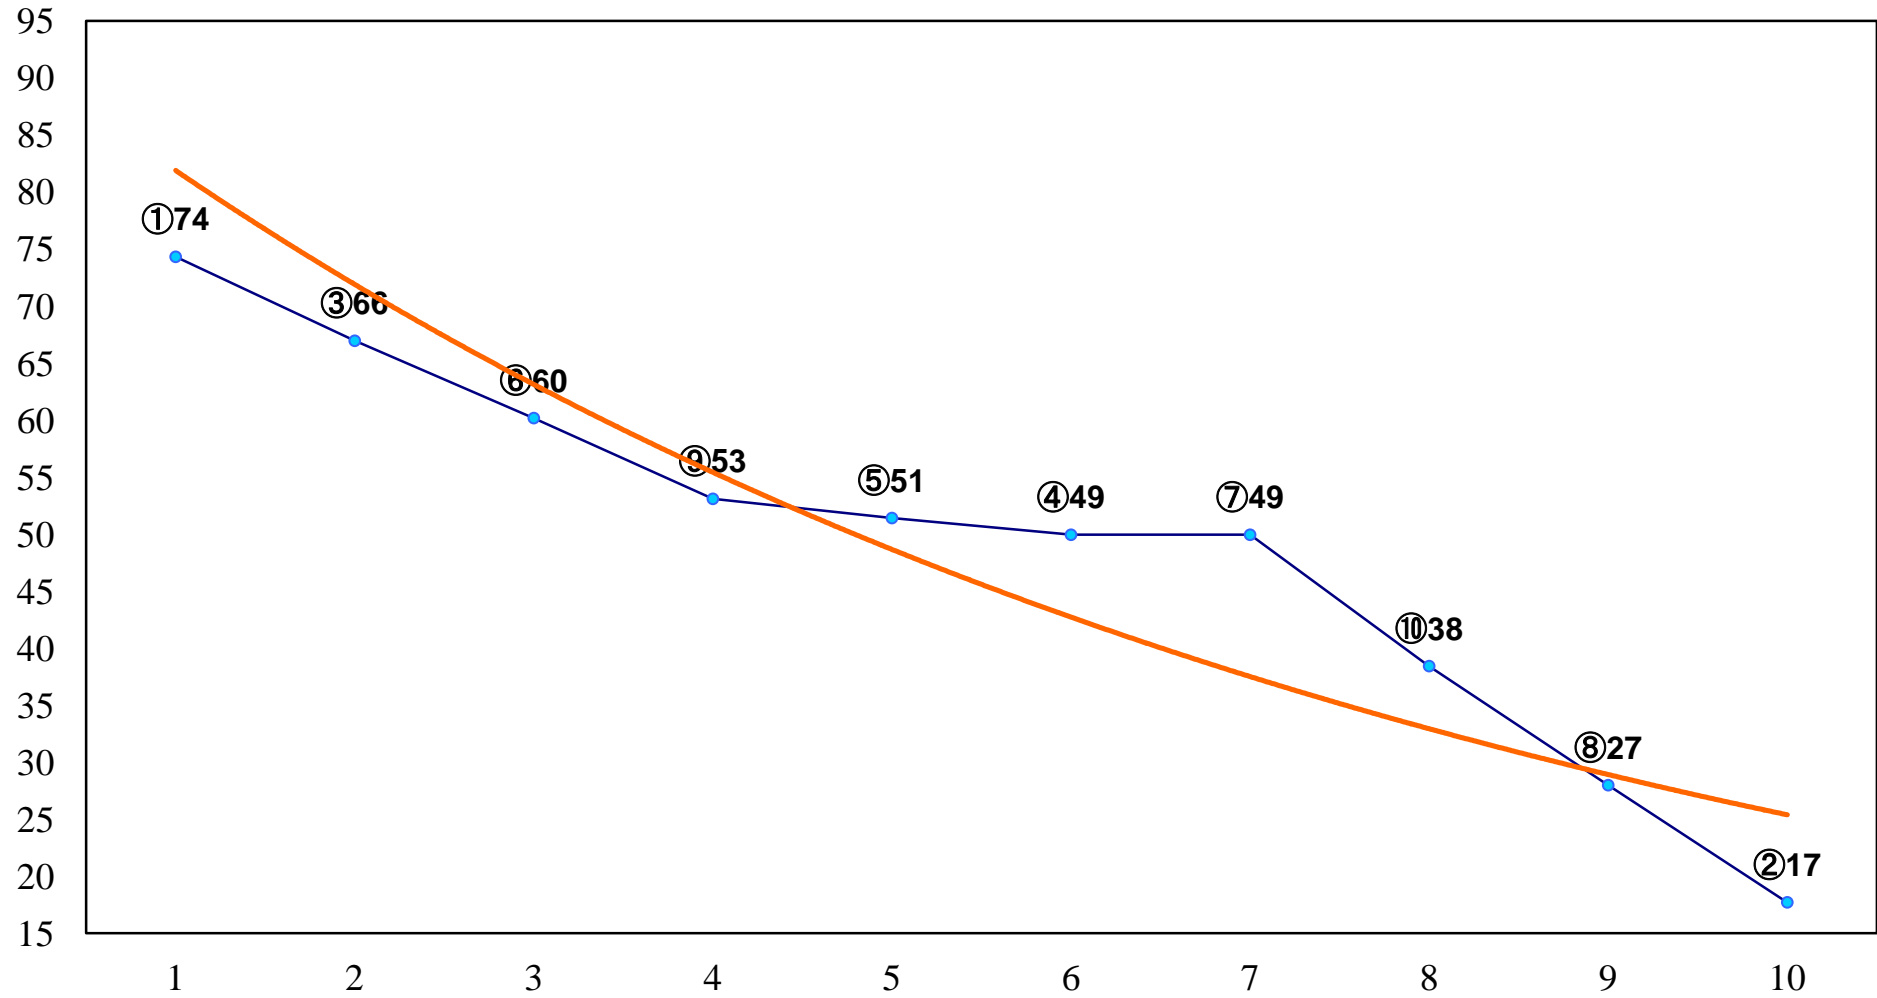

2014年08月05日(火) 浦和競馬 6R 14:40
C2選抜馬 左800m

2014年08月05日(火) 浦和競馬 7R 15:15
C3一 二 左1400m

2014年08月05日(火) 浦和競馬 8R 15:50
C3一 二 左1500m

2014年08月05日(火) 浦和競馬 9R 16:25
C2七 左1400m

2014年08月05日(火) 浦和競馬 10R 17:00
トロピカルサマー賞C2三 左1500m