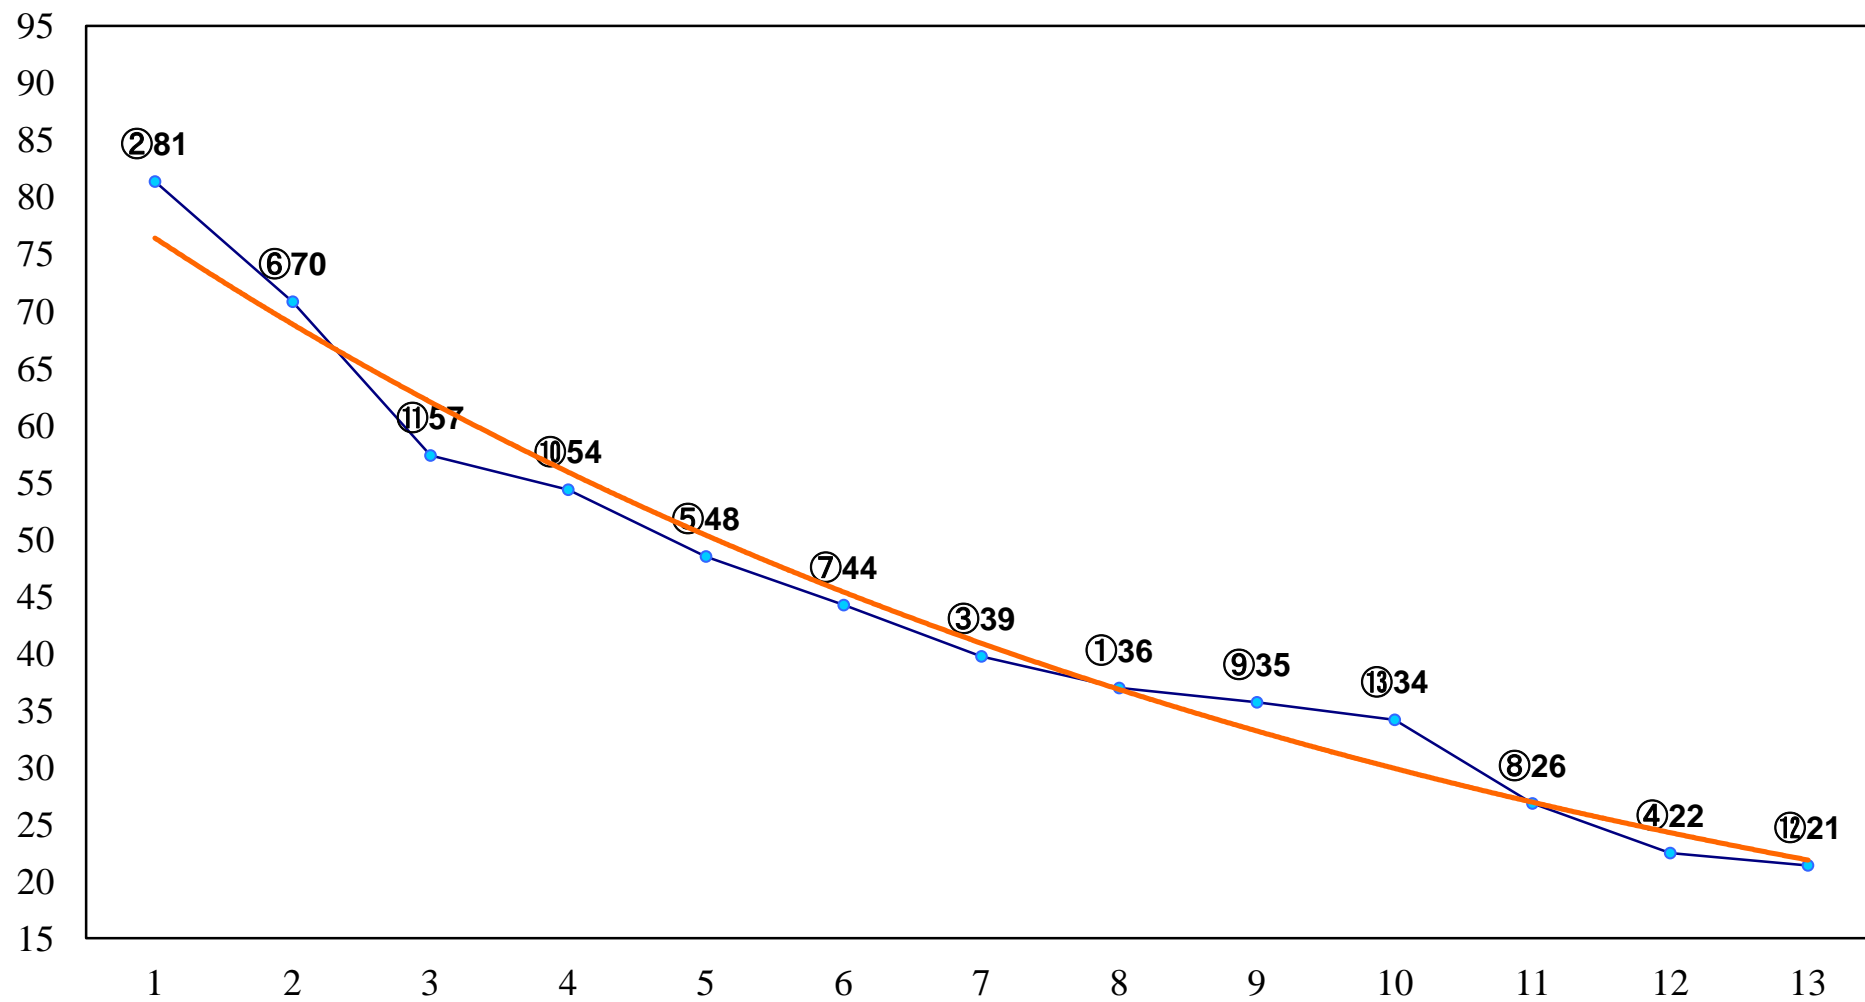

2014年08月28日(木) 大井競馬 1R 15:00
2歳110万円以下 右1200m

2014年08月28日(木) 大井競馬 2R 15:30
3歳255万円以下 右1200m

2014年08月28日(木) 大井競馬 3R 16:00
3歳255万円以下 右1500m

2014年08月28日(木) 大井競馬 4R 16:30
3歳350万円以下選抜牝馬 右1400m

2014年08月28日(木) 大井競馬 5R 17:00
C3三 四 右1200m