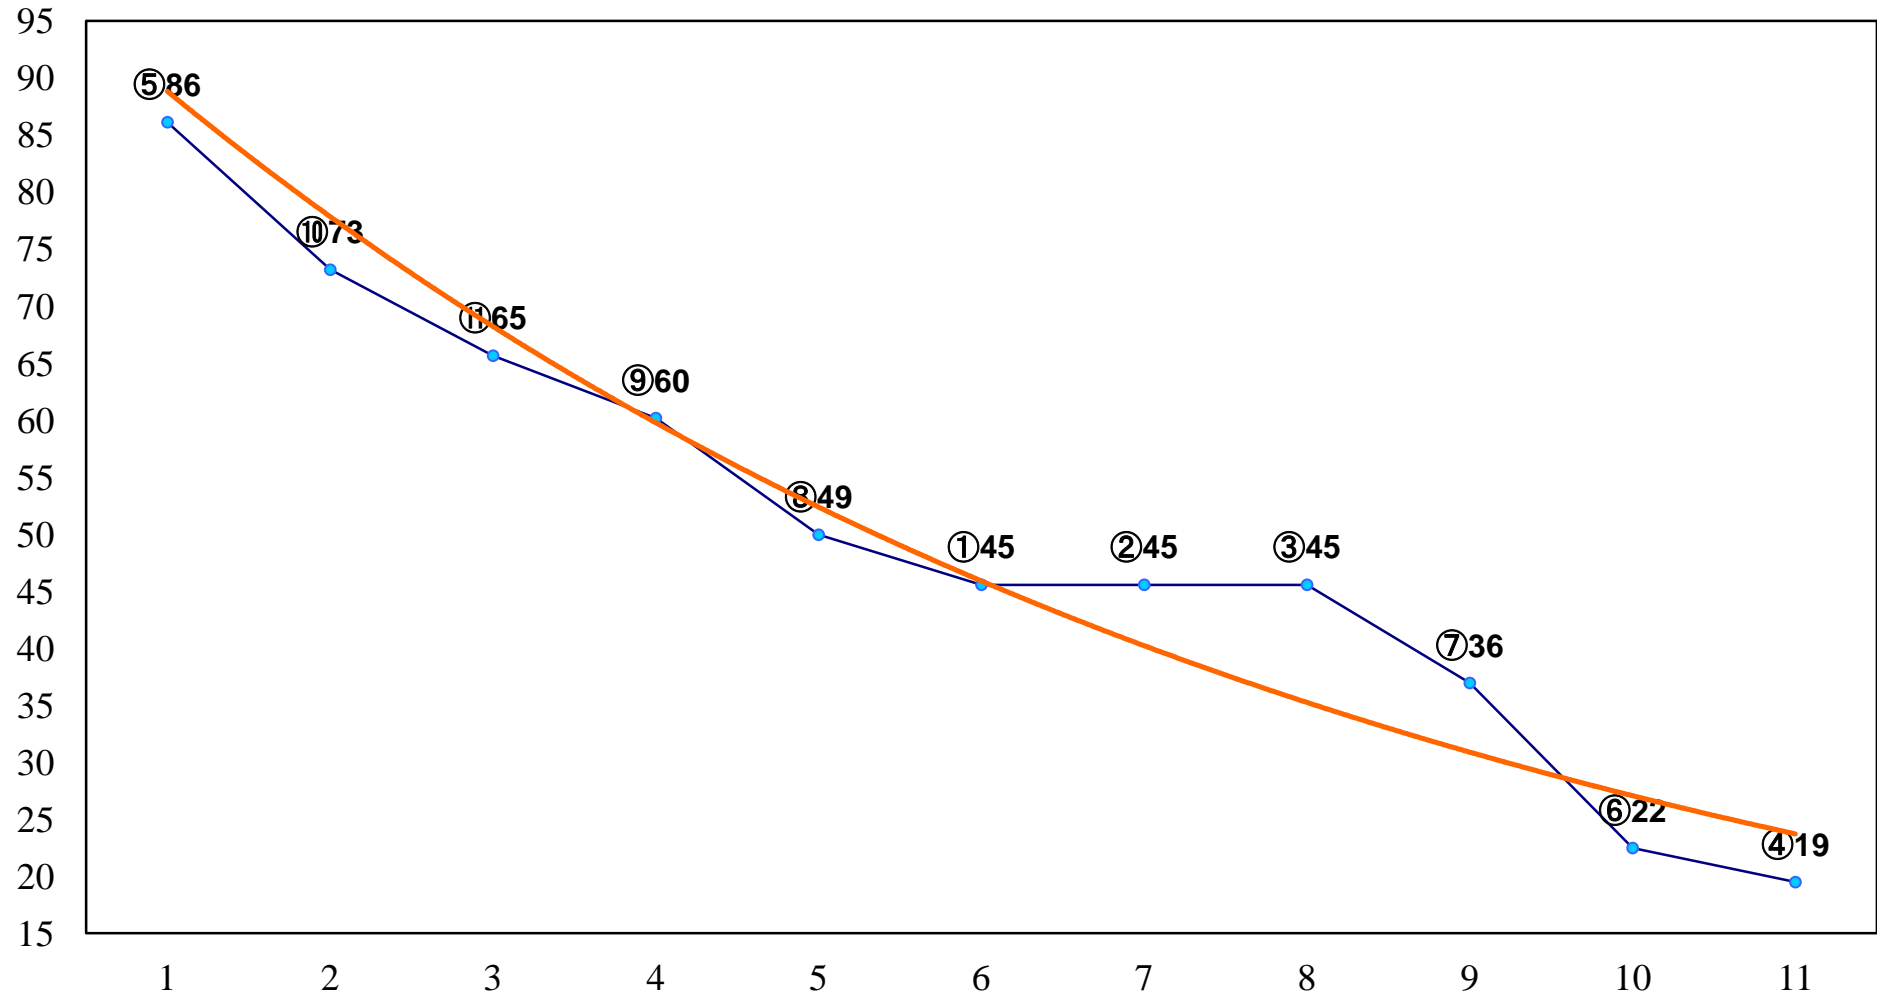

2014年08月28日(木) 大井競馬 8R 18:30
C2六七八 右1400m