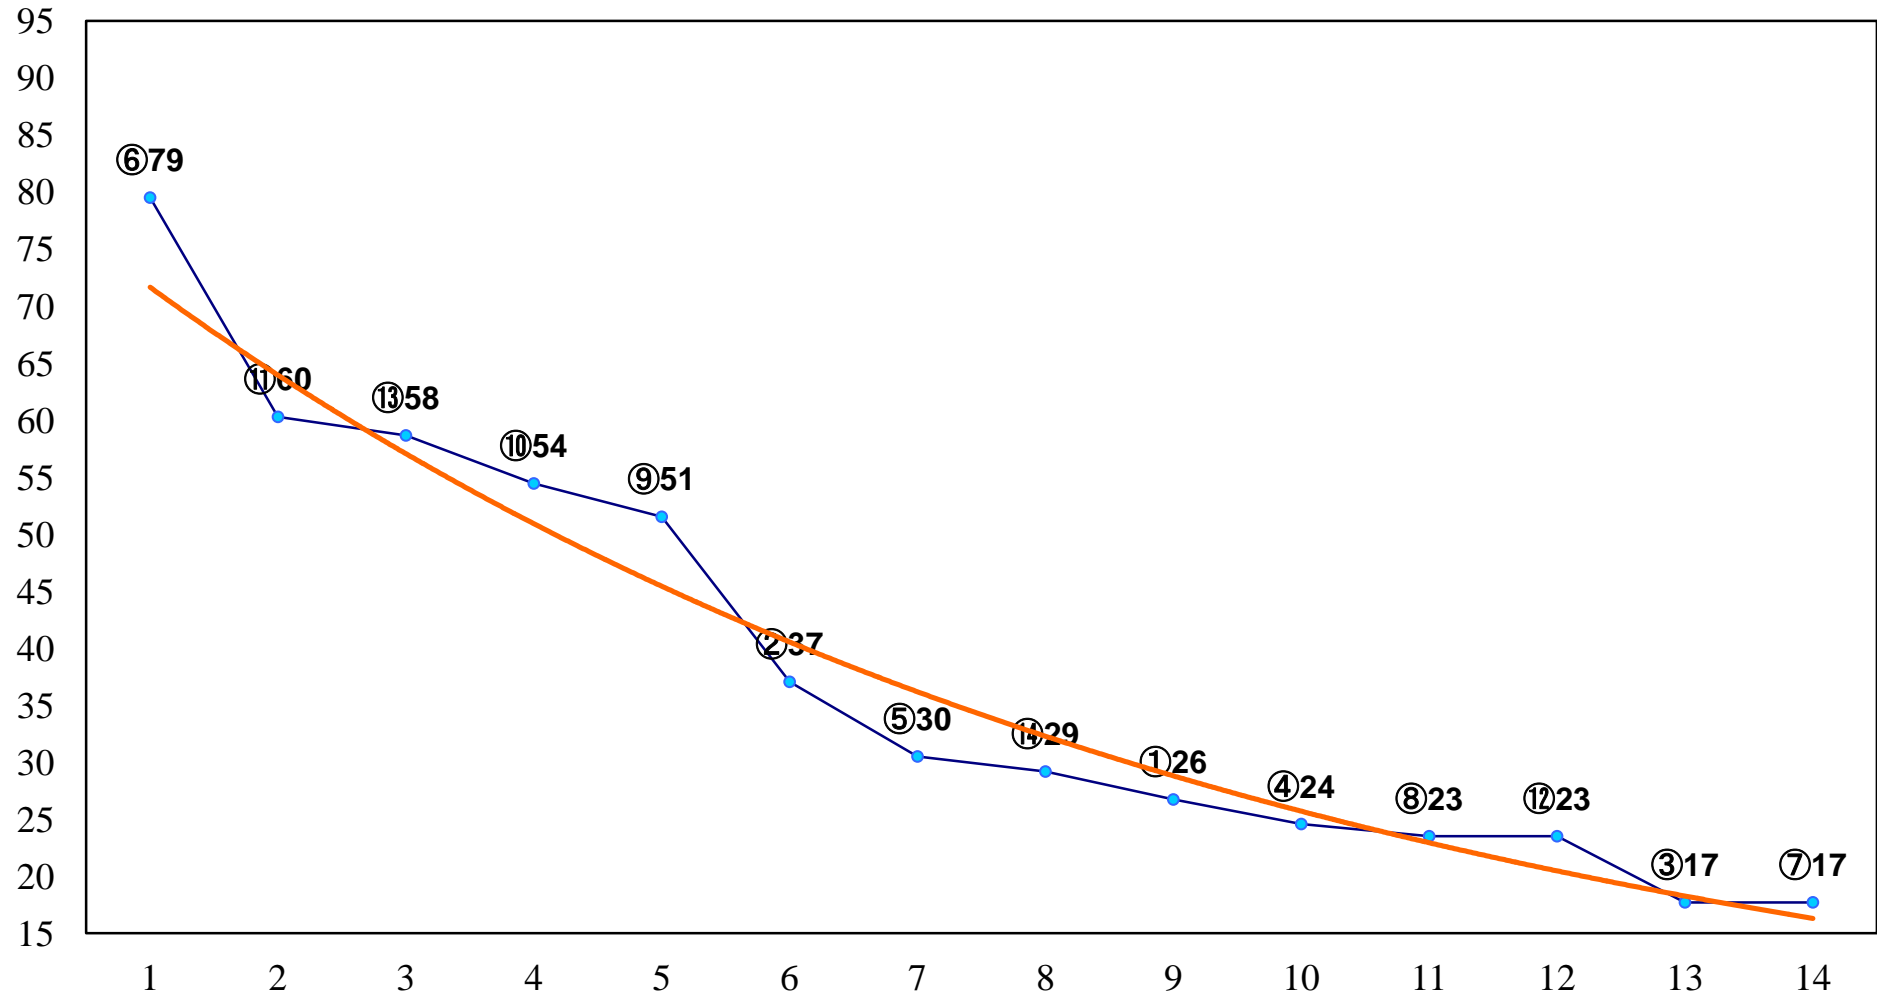

2014年08月28日(木) 大井競馬 6R 17:30
C3三 四 右1600m