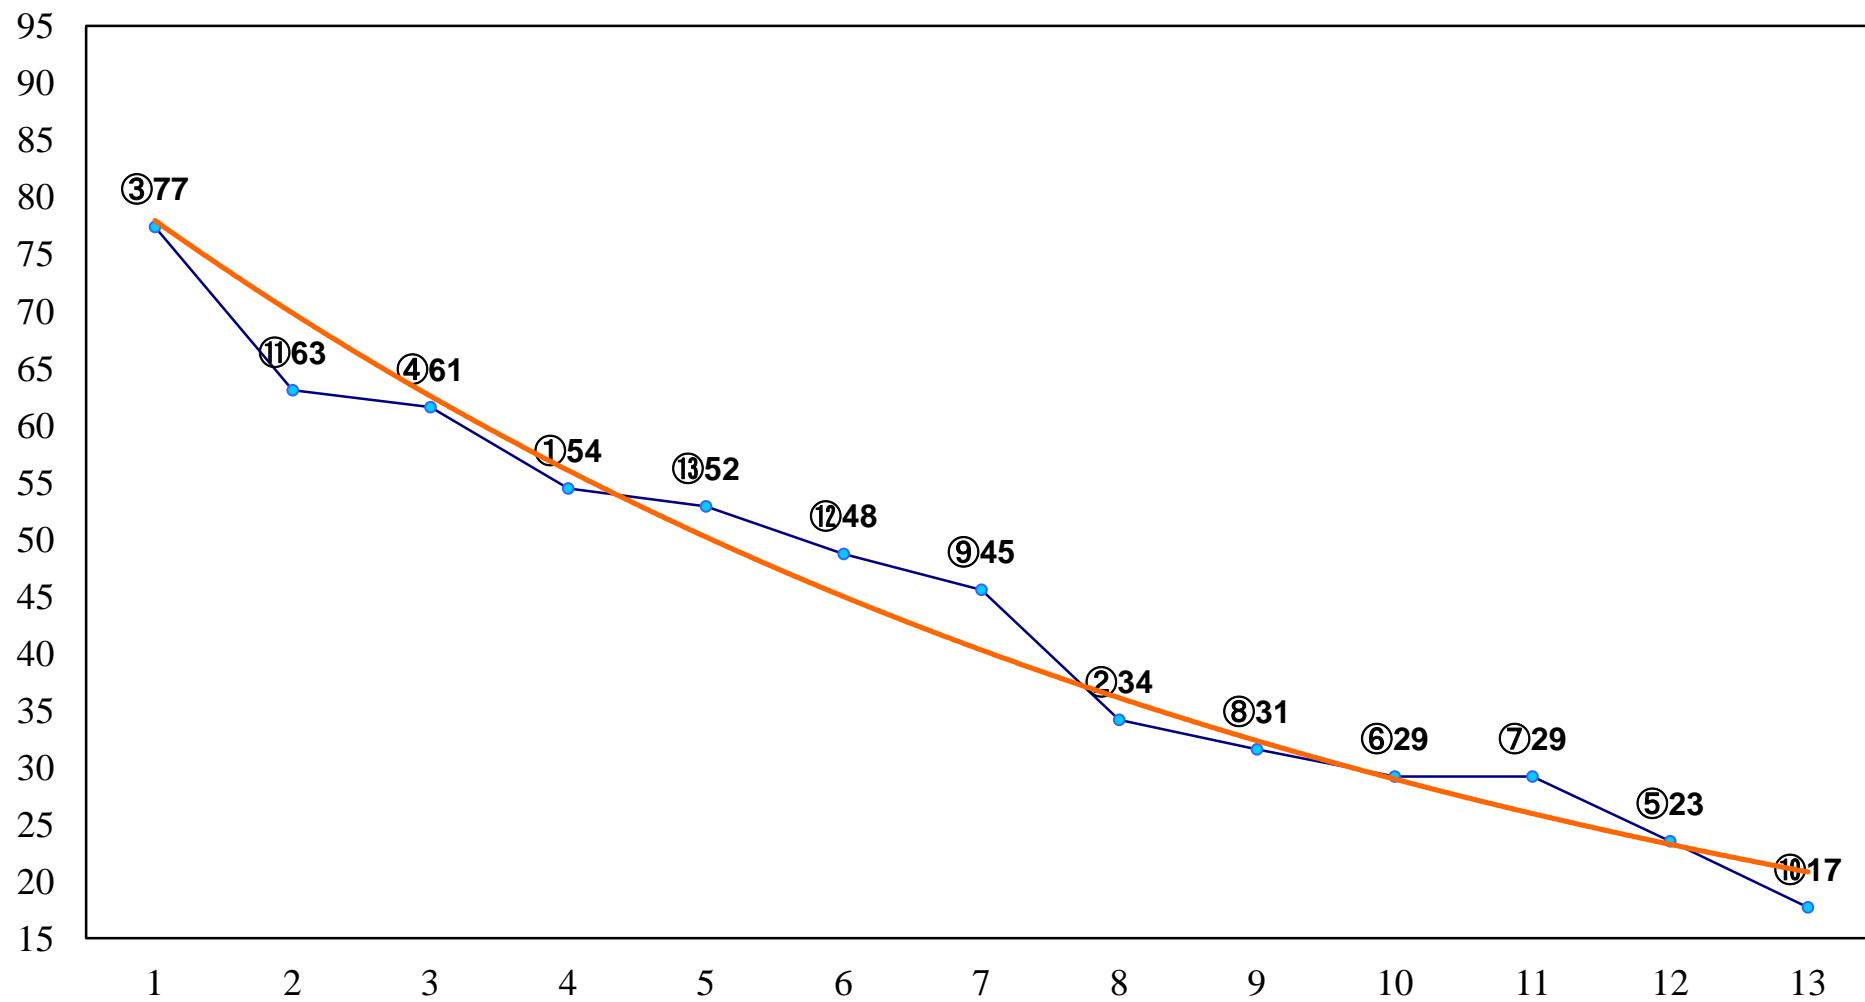

2014年08月28日(木) 大井競馬 12R 20:50
初嵐特別C1二選抜 右1200m