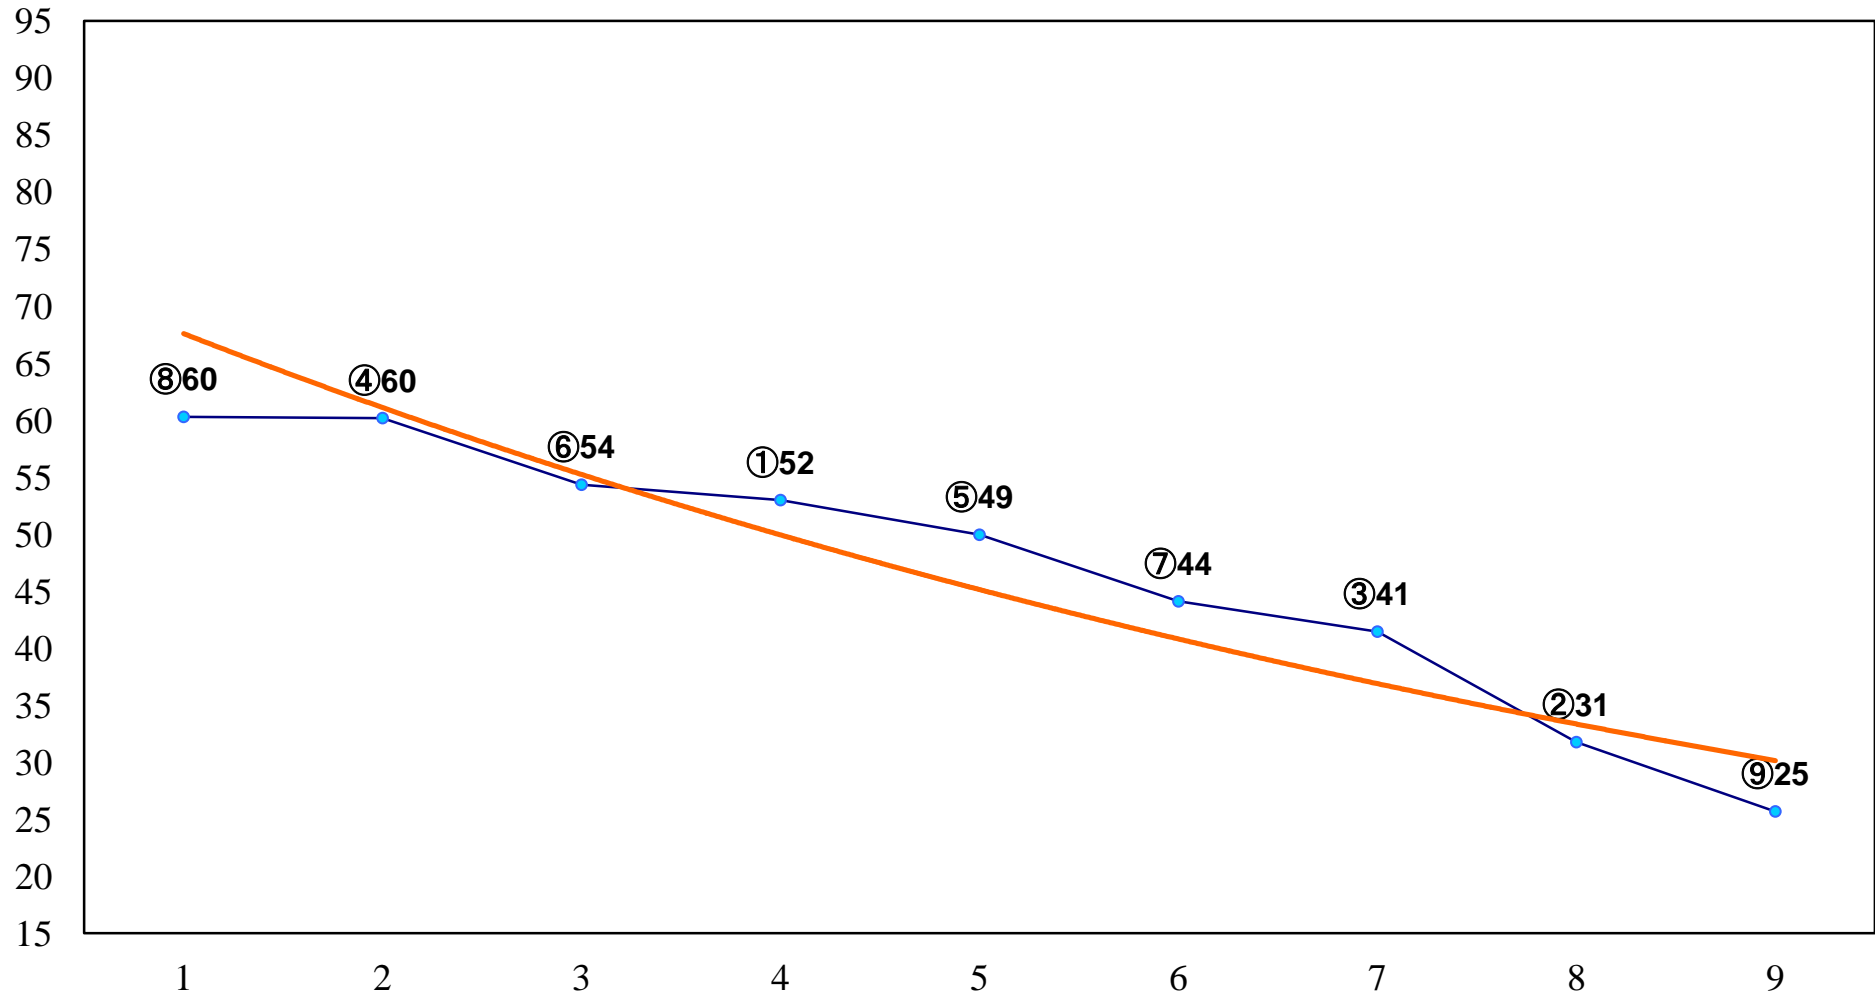

2014年08月28日(木) 大井競馬 1R 15:00
2歳110万円以下 右1200m

2014年08月28日(木) 大井競馬 2R 15:30
3歳255万円以下 右1200m

2014年08月28日(木) 大井競馬 3R 16:00
3歳255万円以下 右1500m

2014年08月28日(木) 大井競馬 4R 16:30
3歳350万円以下選抜牝馬 右1400m

2014年08月28日(木) 大井競馬 5R 17:00
C3三 四 右1200m