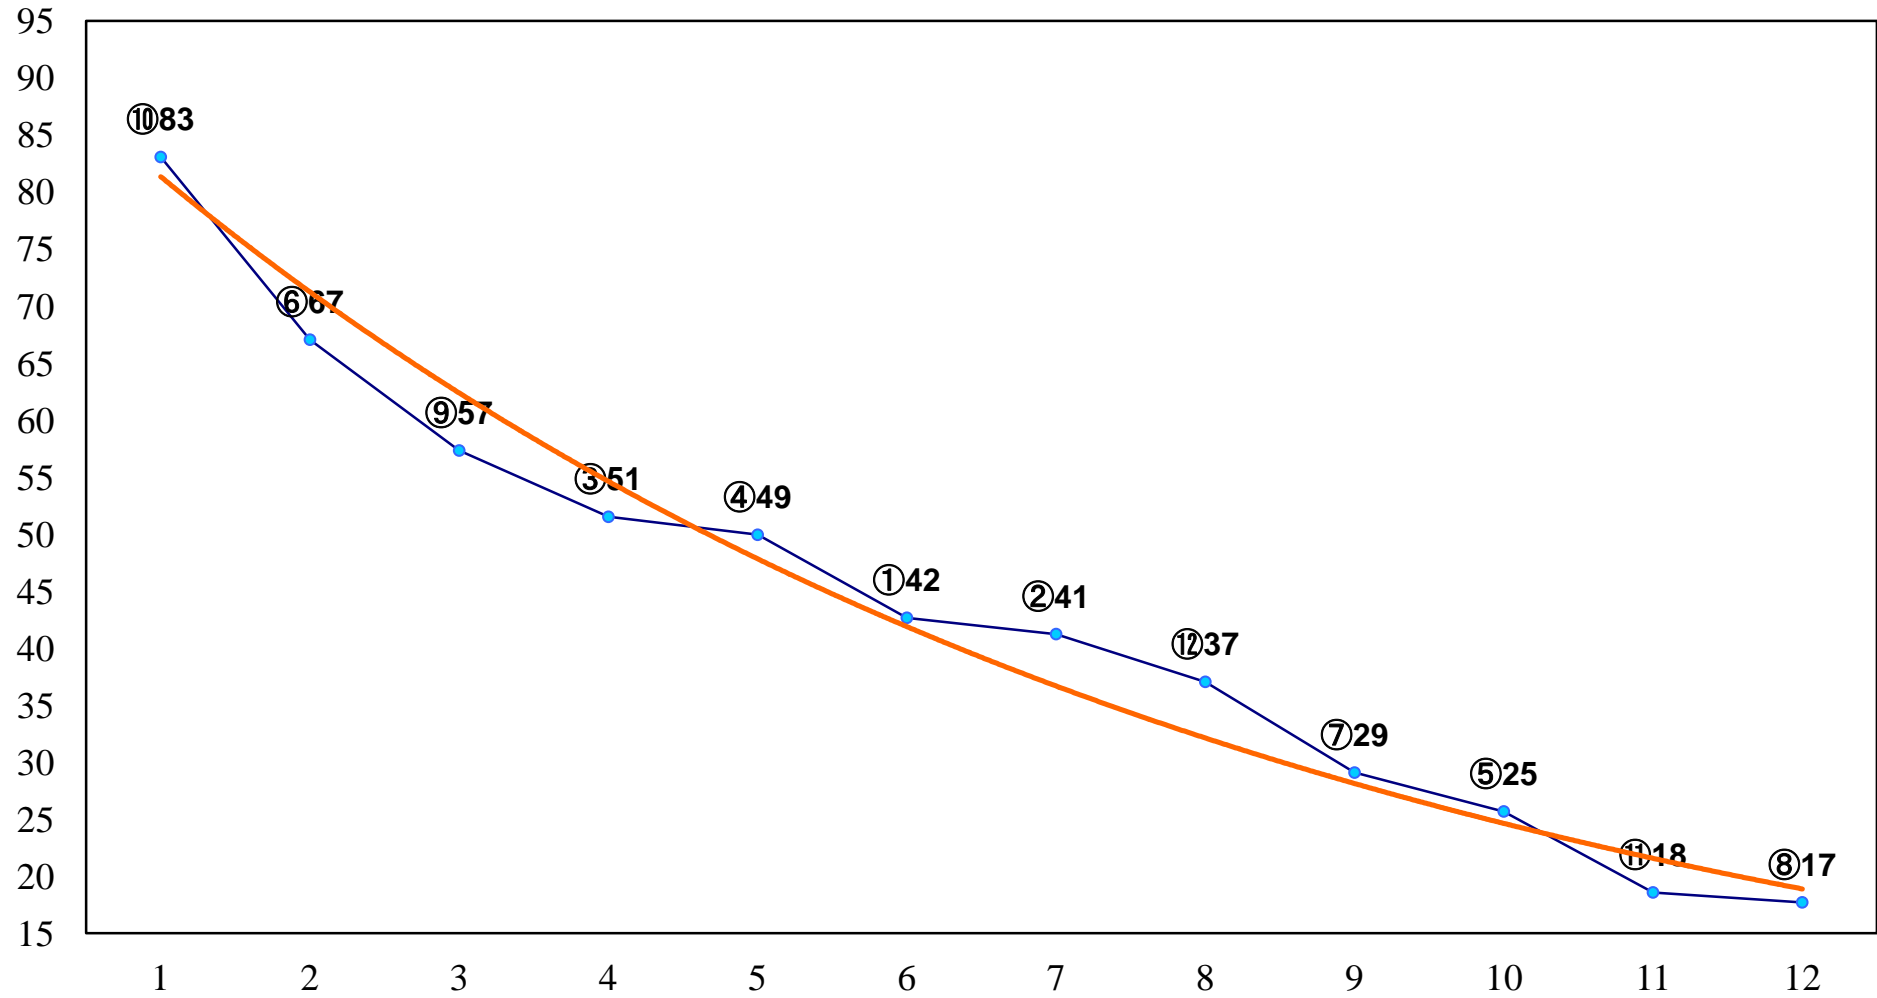

2014年08月28日(木) 大井競馬 1R 15:00
2歳110万円以下 右1200m

2014年08月28日(木) 大井競馬 2R 15:30
3歳255万円以下 右1200m

2014年08月28日(木) 大井競馬 3R 16:00
3歳255万円以下 右1500m

2014年08月28日(木) 大井競馬 4R 16:30
3歳350万円以下選抜牝馬 右1400m

2014年08月28日(木) 大井競馬 5R 17:00
C3三 四 右1200m