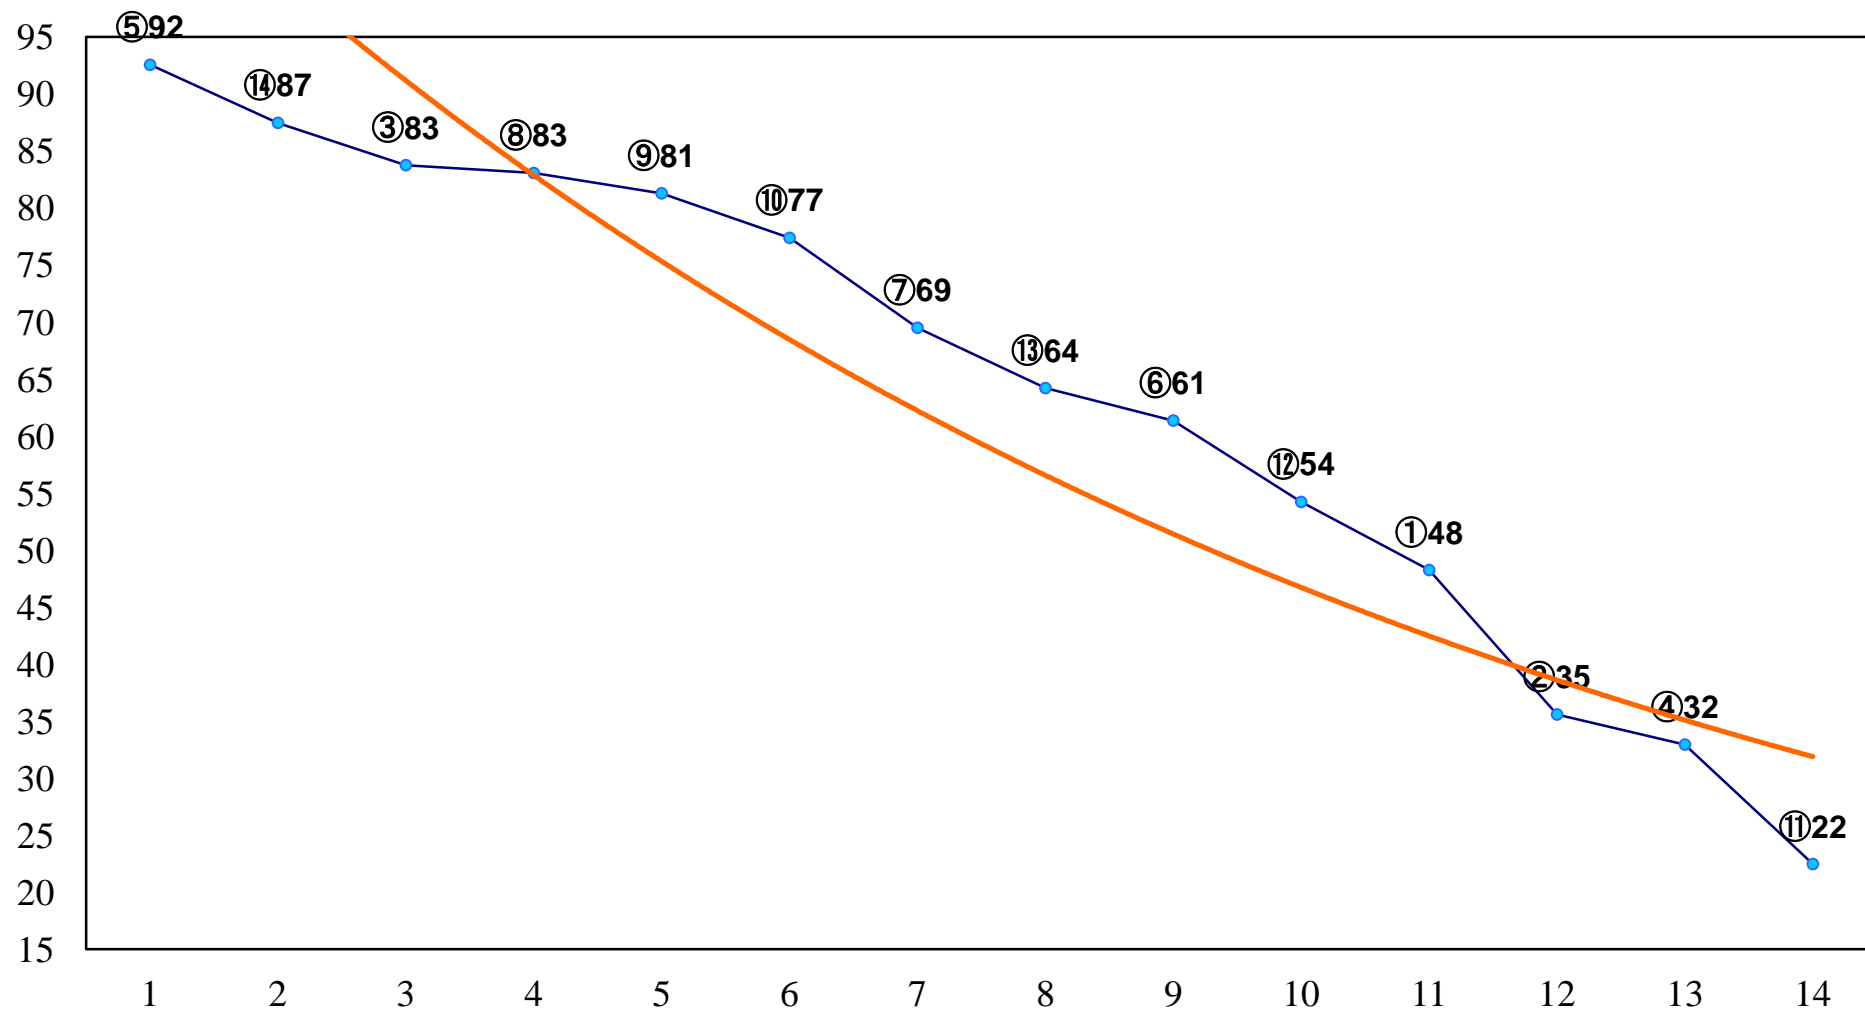

2014年08月28日(木) 大井競馬 10R 19:40

J指 はやぶさ特別2歳選抜 右1400m