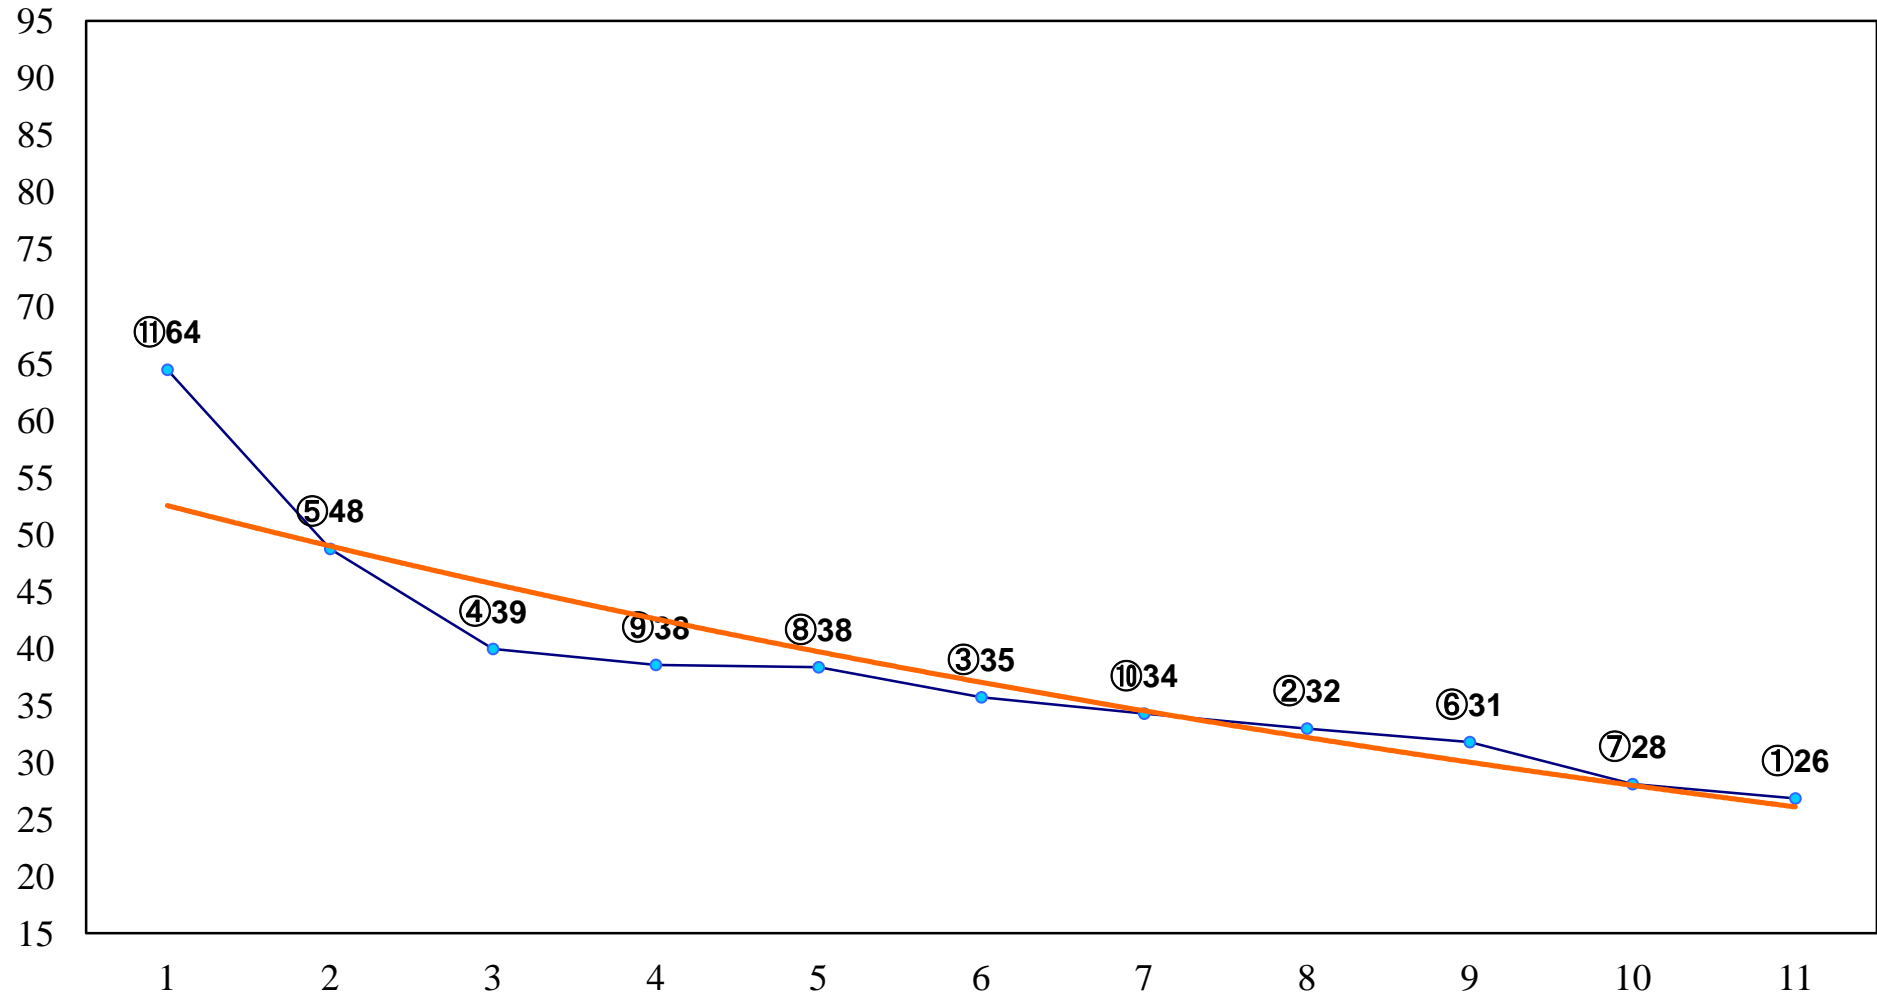

2014年08月28日(木) 大井競馬 1R 15:00
2歳110万円以下 右1200m

2014年08月28日(木) 大井競馬 2R 15:30
3歳255万円以下 右1200m

2014年08月28日(木) 大井競馬 3R 16:00
3歳255万円以下 右1500m

2014年08月28日(木) 大井競馬 4R 16:30
3歳350万円以下選抜牝馬 右1400m

2014年08月28日(木) 大井競馬 5R 17:00
C3三 四 右1200m