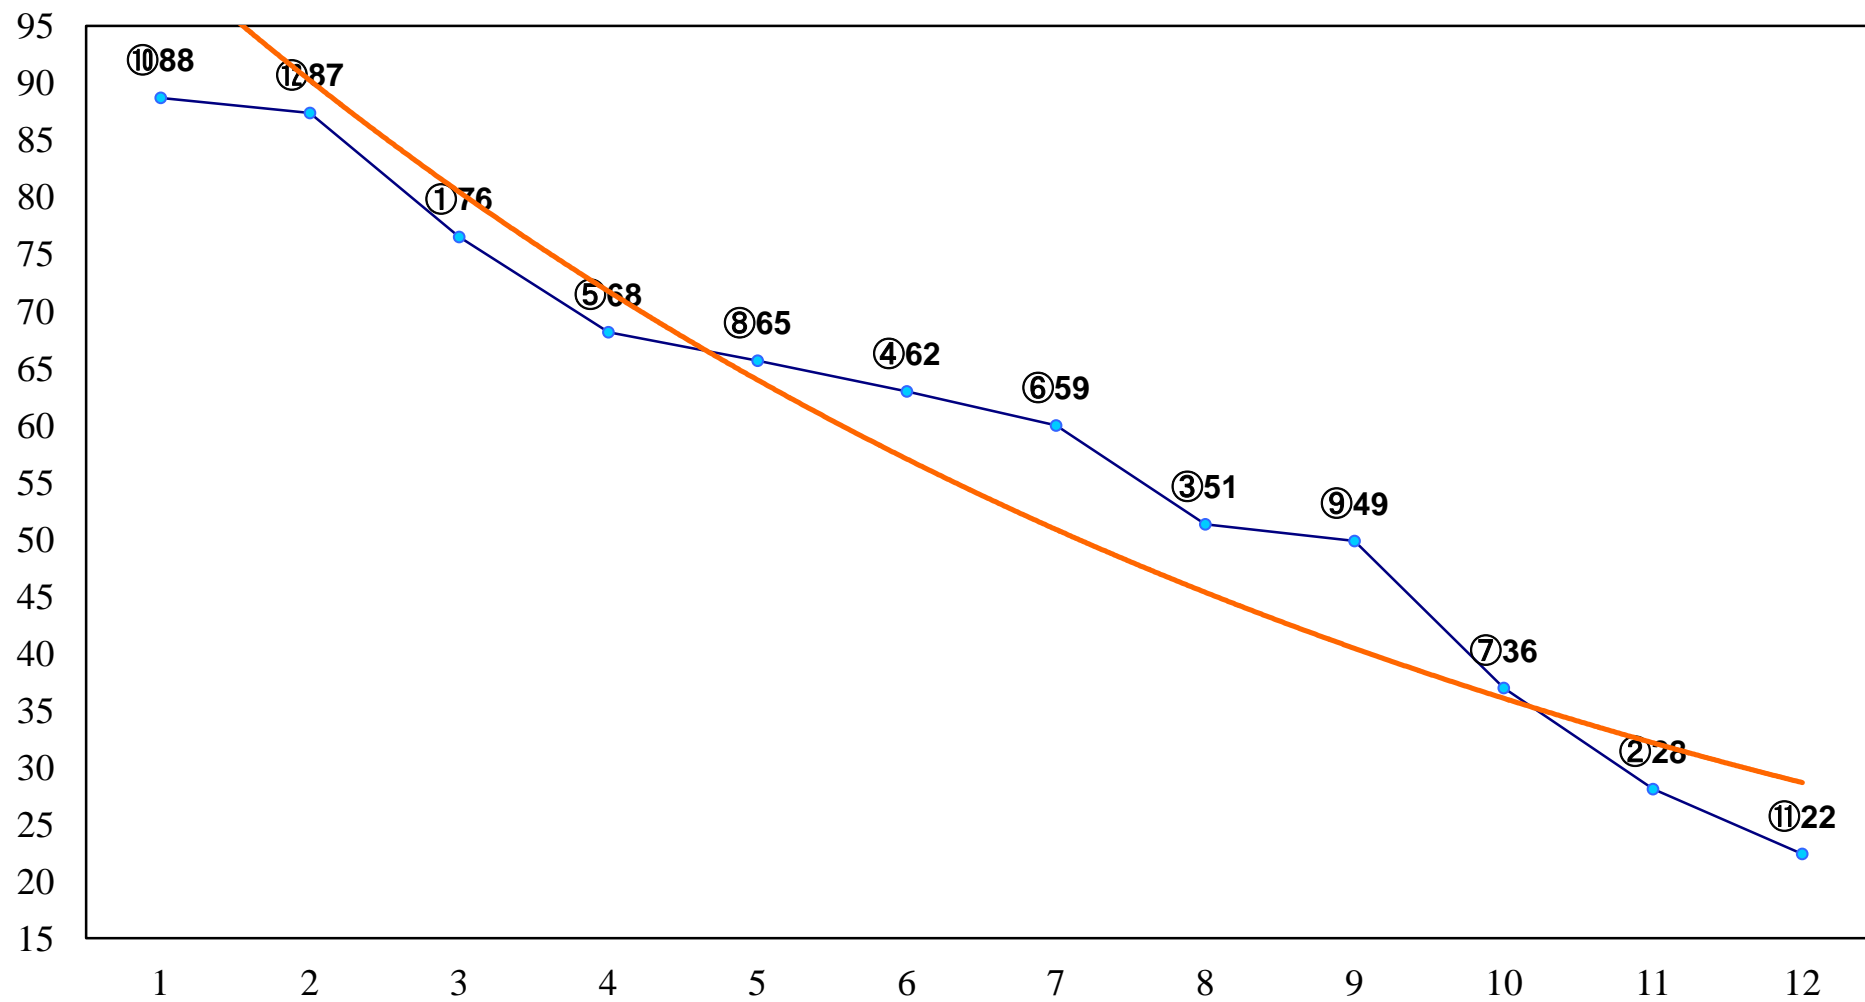

2014年08月28日(木) 大井競馬 1R 15:00
2歳110万円以下 右1200m

2014年08月28日(木) 大井競馬 2R 15:30
3歳255万円以下 右1200m

2014年08月28日(木) 大井競馬 3R 16:00
3歳255万円以下 右1500m

2014年08月28日(木) 大井競馬 4R 16:30
3歳350万円以下選抜牝馬 右1400m

2014年08月28日(木) 大井競馬 5R 17:00
C3三 四 右1200m