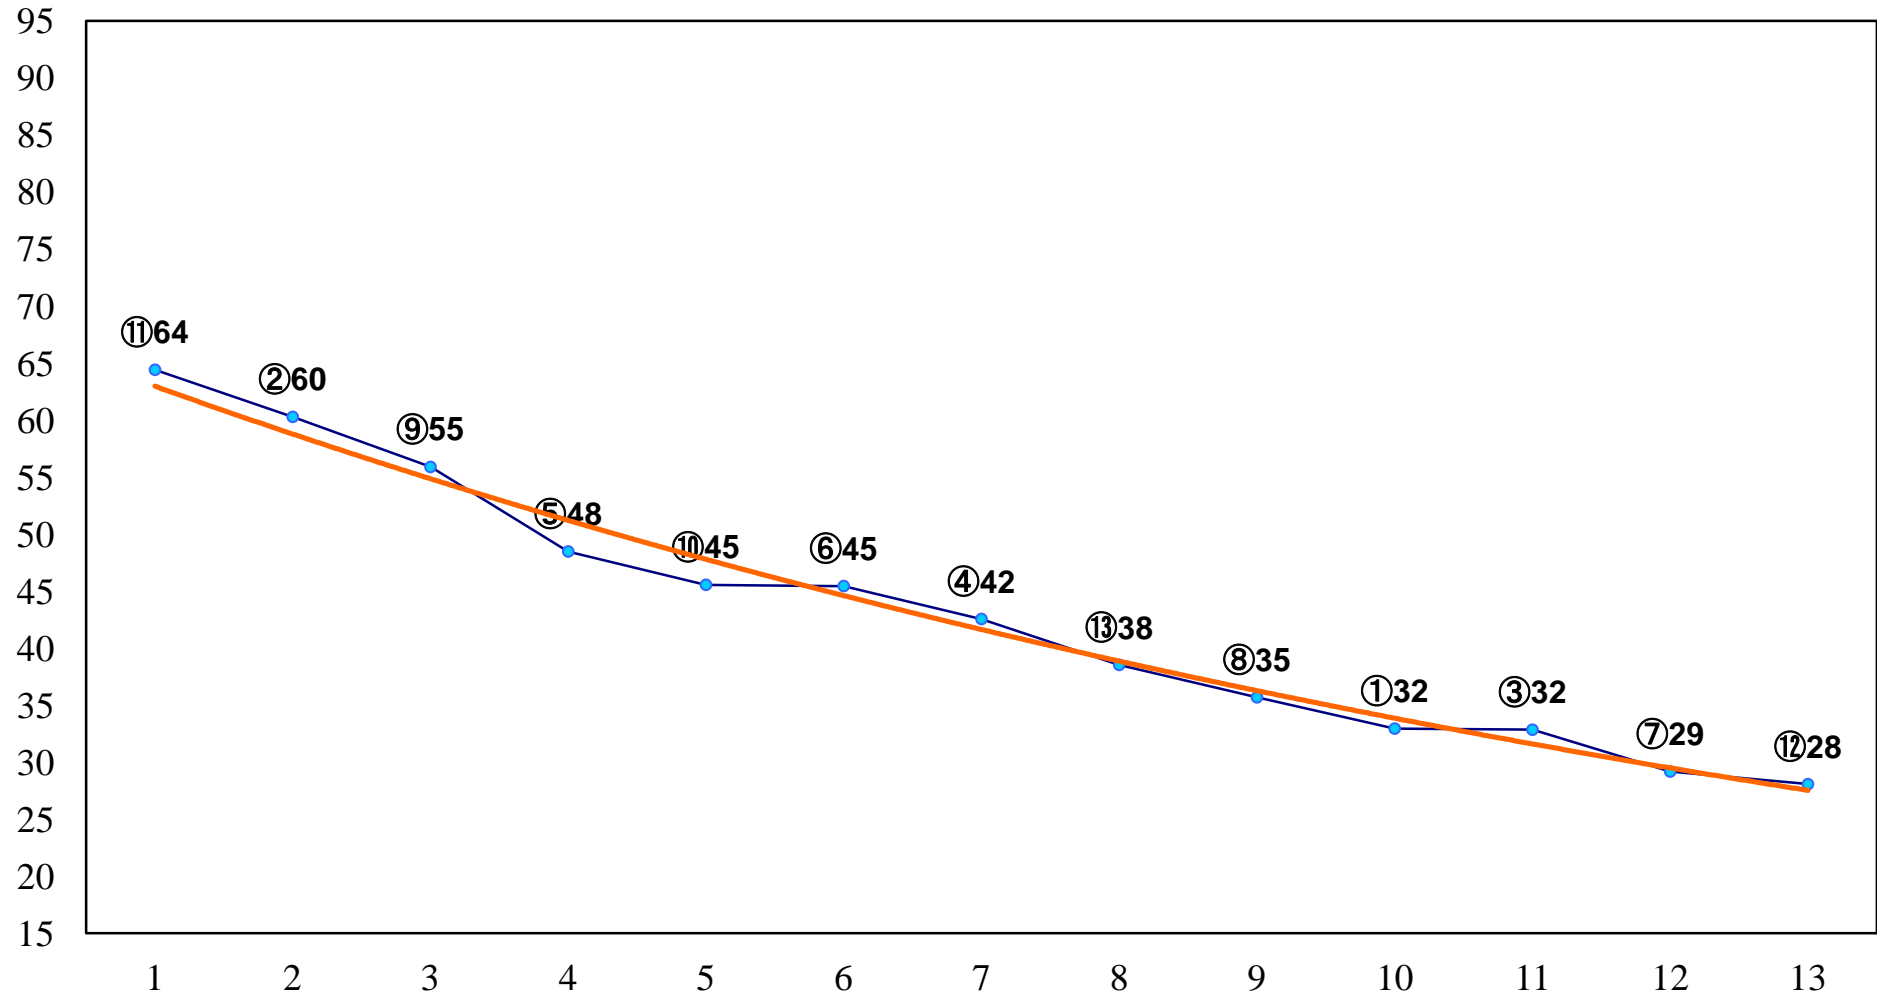

2014年08月28日(木) 大井競馬 9R 19:05
C2六七八 右1600m