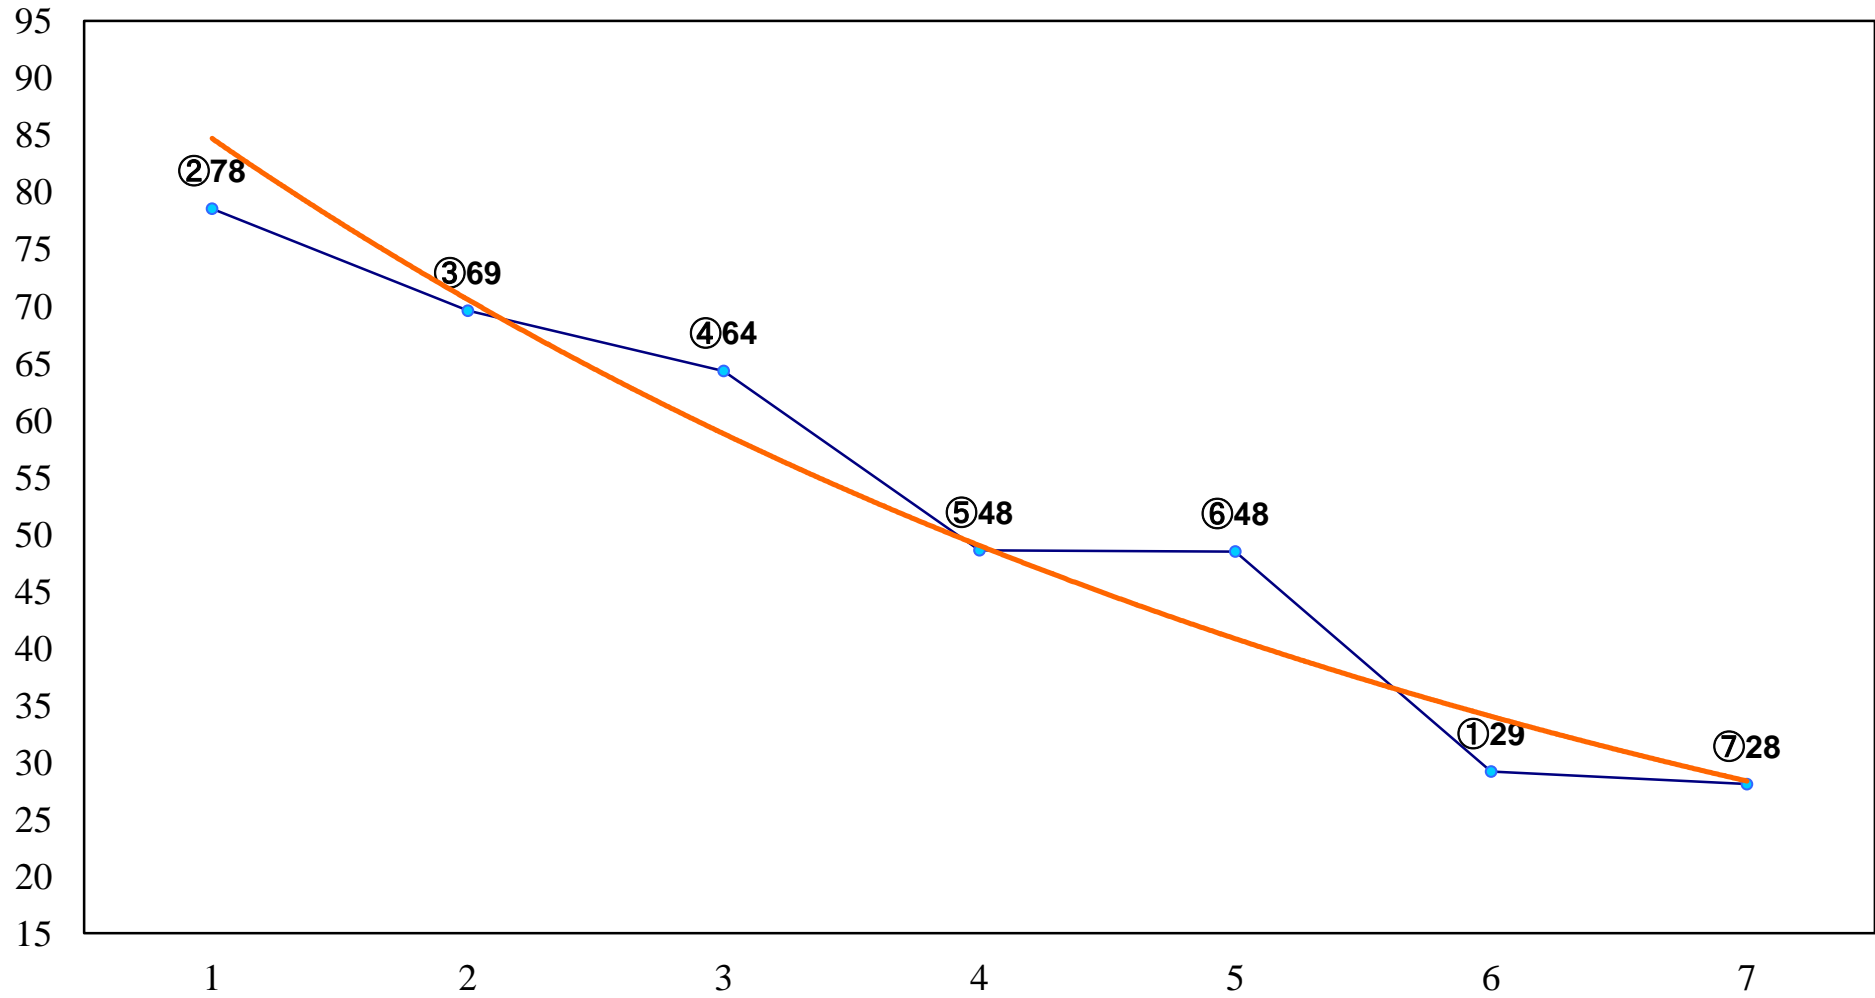

2014年09月01日(月) 船橋競馬 6R 14:35
有りの実特別3歳 左1500m

2014年09月01日(月) 船橋競馬 7R 15:10
清涼スプリントB2B3選抜馬 左1200m

2014年09月01日(月) 船橋競馬 8R 15:45
C1三四 左1200m

2014年09月01日(月) 船橋競馬 9R 16:20
青柳特別B1二以下 左1600m

2014年09月01日(月) 船橋競馬 10R 16:55
3歳 左1500m