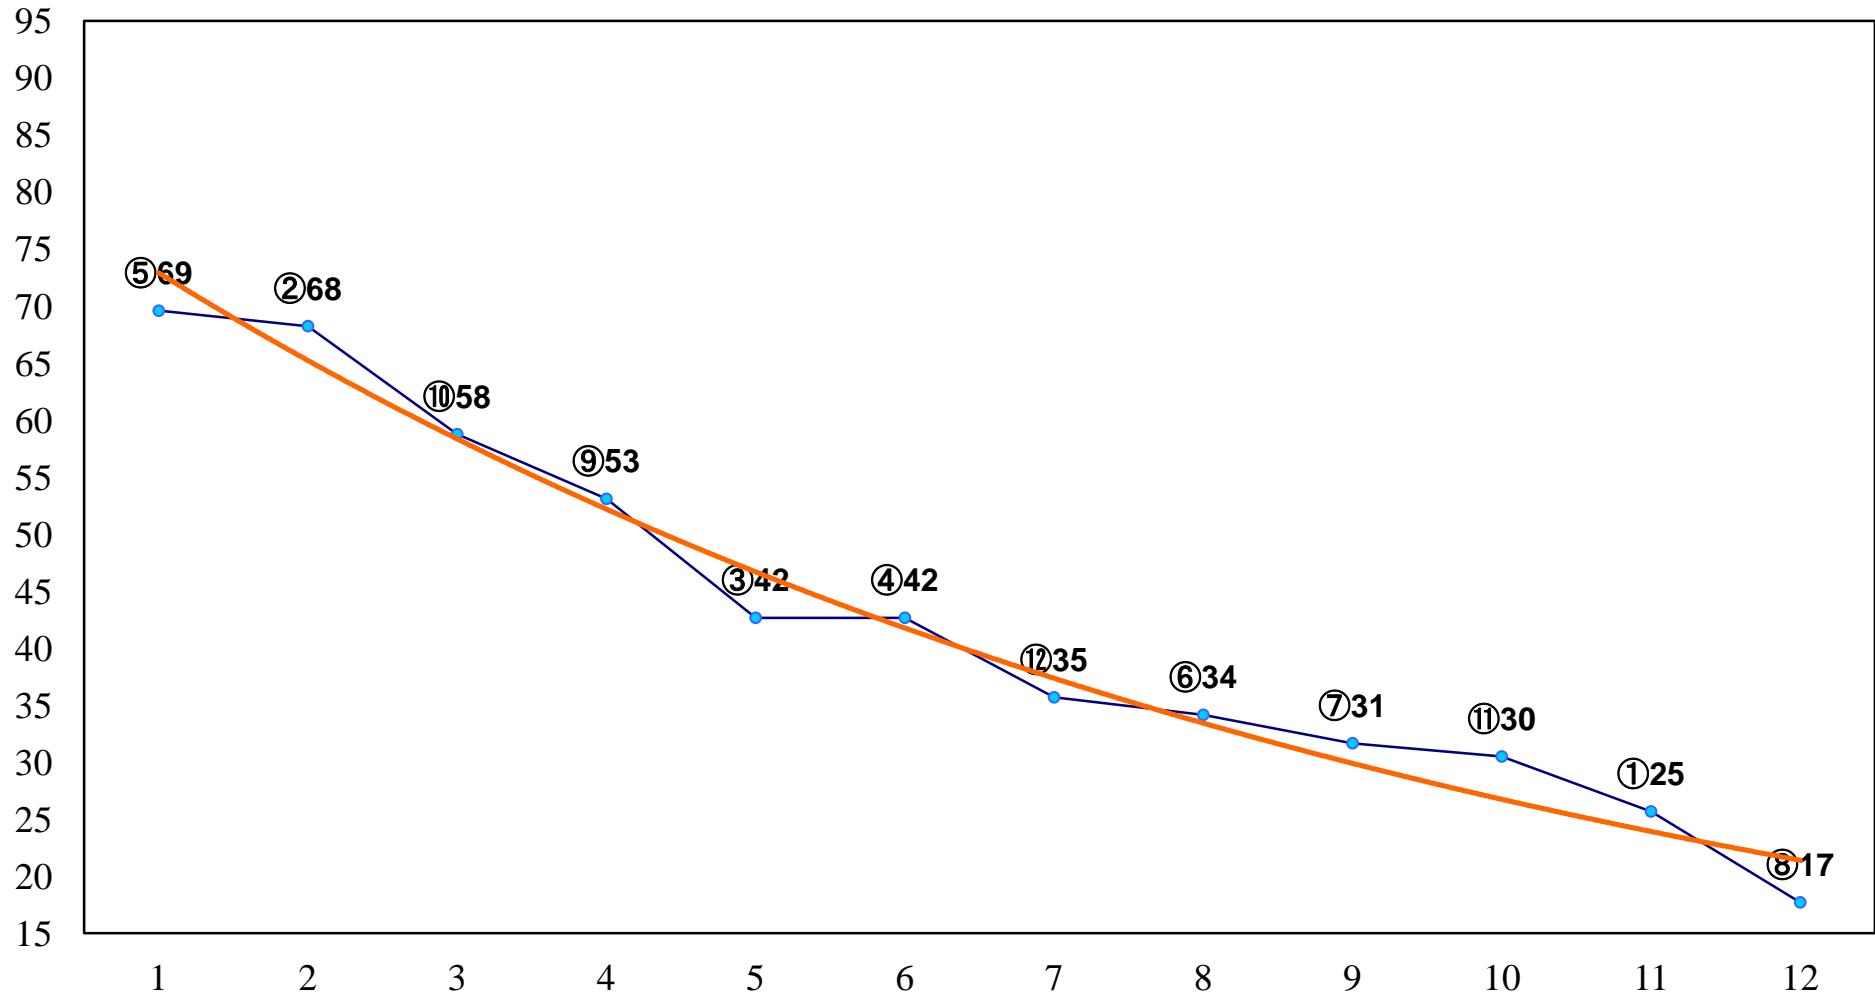

2014年09月01日(月) 船橋競馬 1R 11:40
C3八 左1200m

2014年09月01日(月) 船橋競馬 2R 12:15
C2選抜馬ア 左1200m

2014年09月01日(月) 船橋競馬 3R 12:50
3歳 左1500m

2014年09月01日(月) 船橋競馬 4R 13:25
C2選抜馬イ 左1200m

2014年09月01日(月) 船橋競馬 5R 14:00
C1三四 左1600m

2014年09月01日(月) 船橋競馬 6R 14:35
有りの実特別3歳 左1500m

2014年09月01日(月) 船橋競馬 7R 15:10
清涼スプリントB2B3選抜馬 左1200m

2014年09月01日(月) 船橋競馬 8R 15:45
C1三四 左1200m

2014年09月01日(月) 船橋競馬 9R 16:20
青柳特別B1二以下 左1600m

2014年09月01日(月) 船橋競馬 10R 16:55
3歳 左1500m