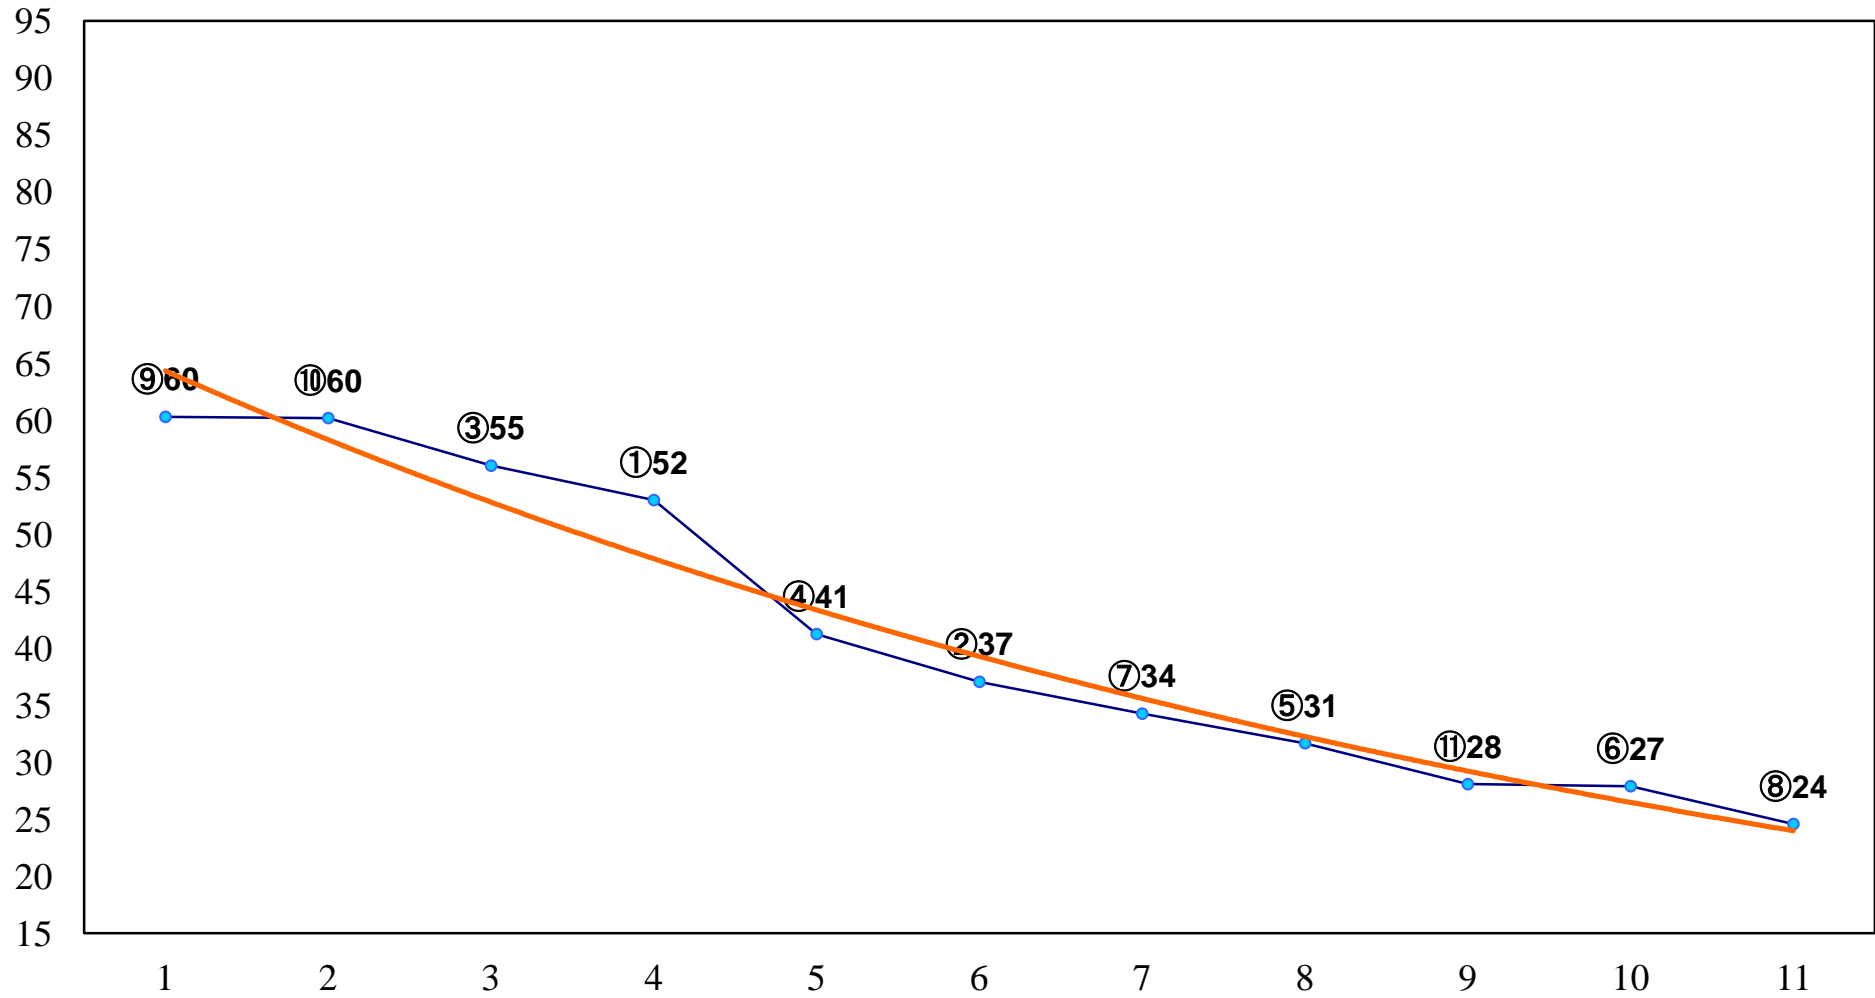

2014年09月01日(月) 船橋競馬 1R 11:40
C3八 左1200m

2014年09月01日(月) 船橋競馬 2R 12:15
C2選抜馬ア 左1200m

2014年09月01日(月) 船橋競馬 3R 12:50
3歳 左1500m

2014年09月01日(月) 船橋競馬 4R 13:25
C2選抜馬イ 左1200m

2014年09月01日(月) 船橋競馬 5R 14:00
C1三四 左1600m