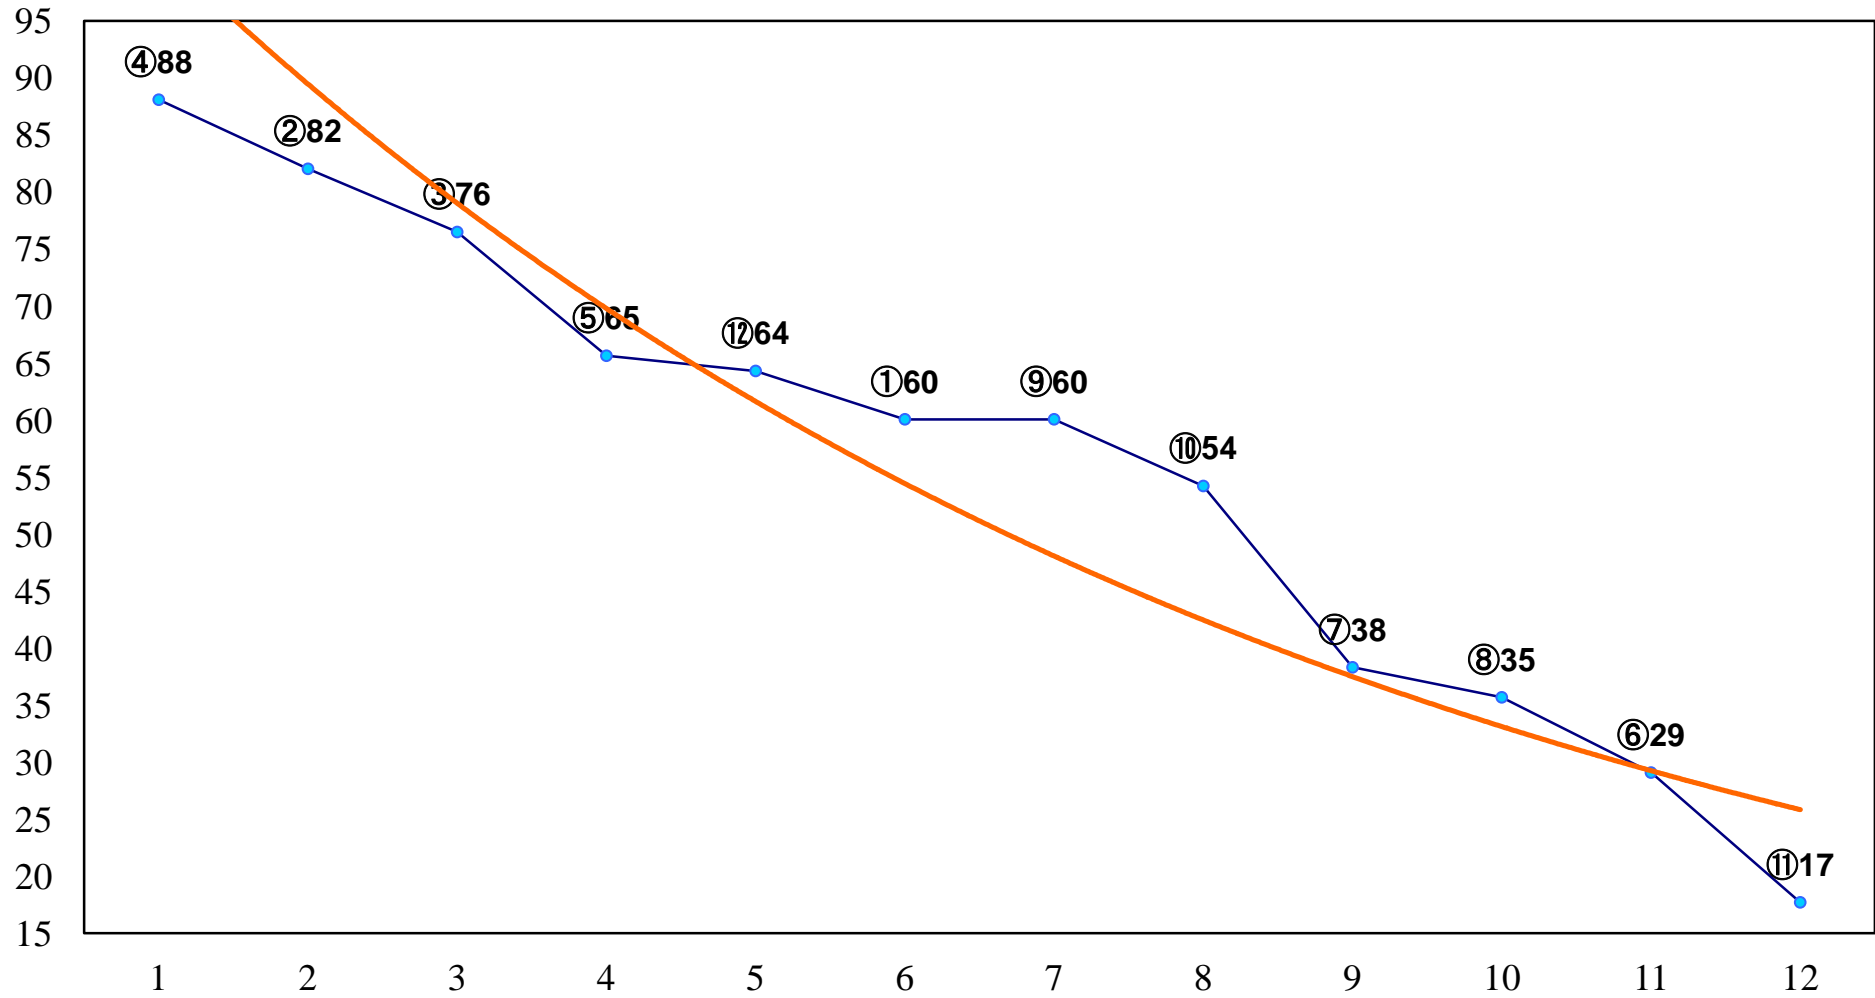

2014年09月01日(月) 船橋競馬 1R 11:40
C3八 左1200m

2014年09月01日(月) 船橋競馬 2R 12:15
C2選抜馬ア 左1200m

2014年09月01日(月) 船橋競馬 3R 12:50
3歳 左1500m

2014年09月01日(月) 船橋競馬 4R 13:25
C2選抜馬イ 左1200m

2014年09月01日(月) 船橋競馬 5R 14:00
C1三四 左1600m