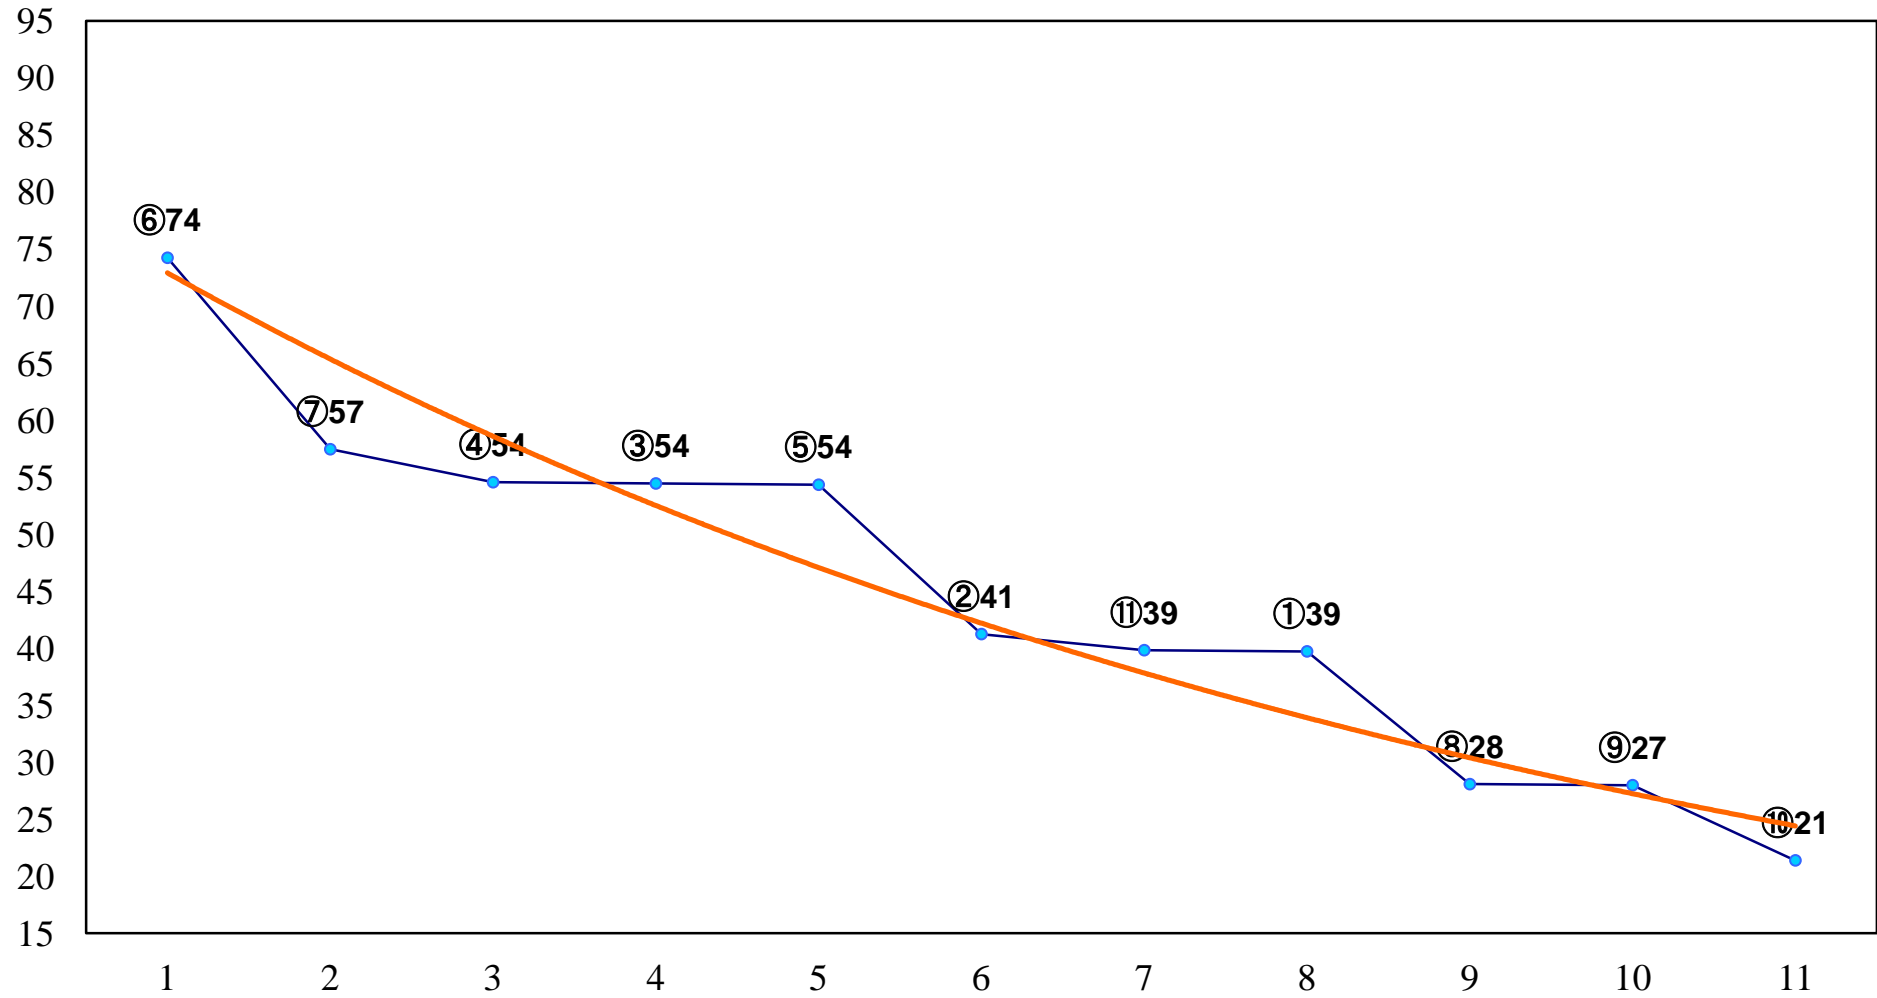

2014年09月01日(月) 船橋競馬 6R 14:35
有りの実特別3歳 左1500m

2014年09月01日(月) 船橋競馬 7R 15:10
清涼スプリントB2B3選抜馬 左1200m

2014年09月01日(月) 船橋競馬 8R 15:45
C1三四 左1200m

2014年09月01日(月) 船橋競馬 9R 16:20
青柳特別B1二以下 左1600m

2014年09月01日(月) 船橋競馬 10R 16:55
3歳 左1500m