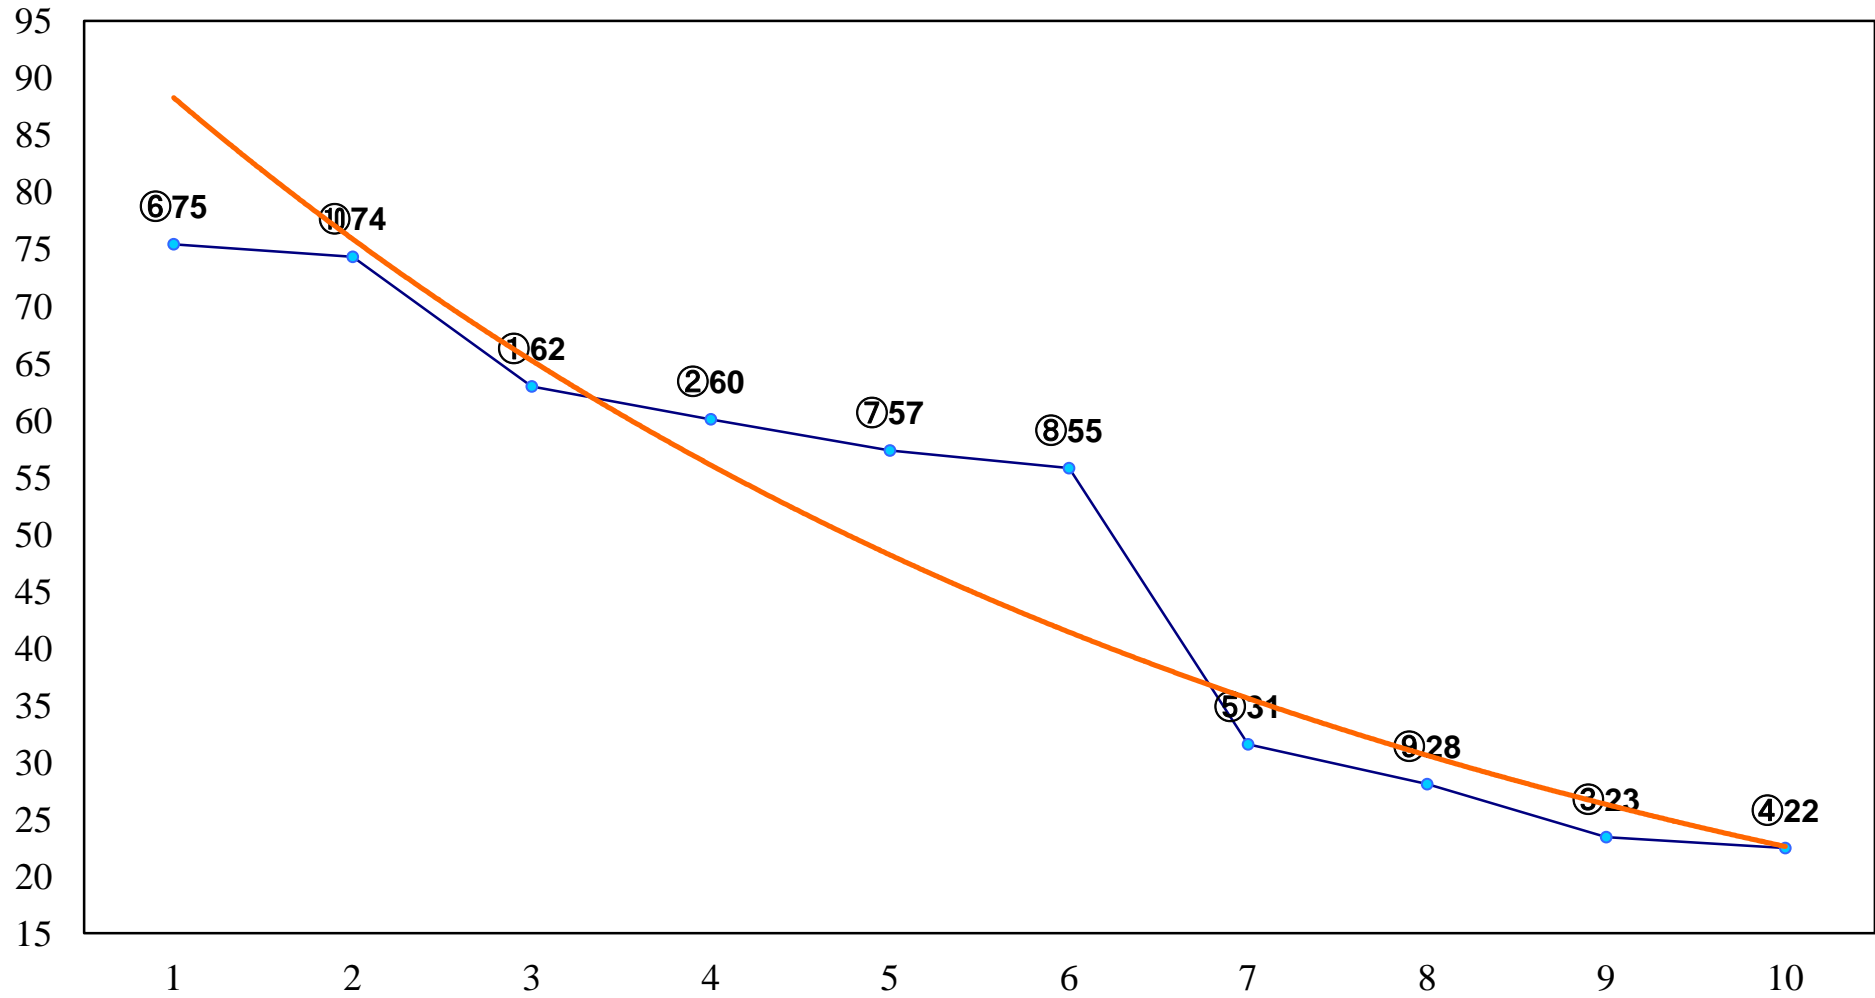

2014年09月01日(月) 船橋競馬 1R 11:40
C3八 左1200m

2014年09月01日(月) 船橋競馬 2R 12:15
C2選抜馬ア 左1200m

2014年09月01日(月) 船橋競馬 3R 12:50
3歳 左1500m

2014年09月01日(月) 船橋競馬 4R 13:25
C2選抜馬イ 左1200m

2014年09月01日(月) 船橋競馬 5R 14:00
C1三四 左1600m

2014年09月01日(月) 船橋競馬 6R 14:35
有りの実特別3歳 左1500m

2014年09月01日(月) 船橋競馬 7R 15:10
清涼スプリントB2B3選抜馬 左1200m

2014年09月01日(月) 船橋競馬 8R 15:45
C1三四 左1200m

2014年09月01日(月) 船橋競馬 9R 16:20
青柳特別B1二以下 左1600m

2014年09月01日(月) 船橋競馬 10R 16:55
3歳 左1500m