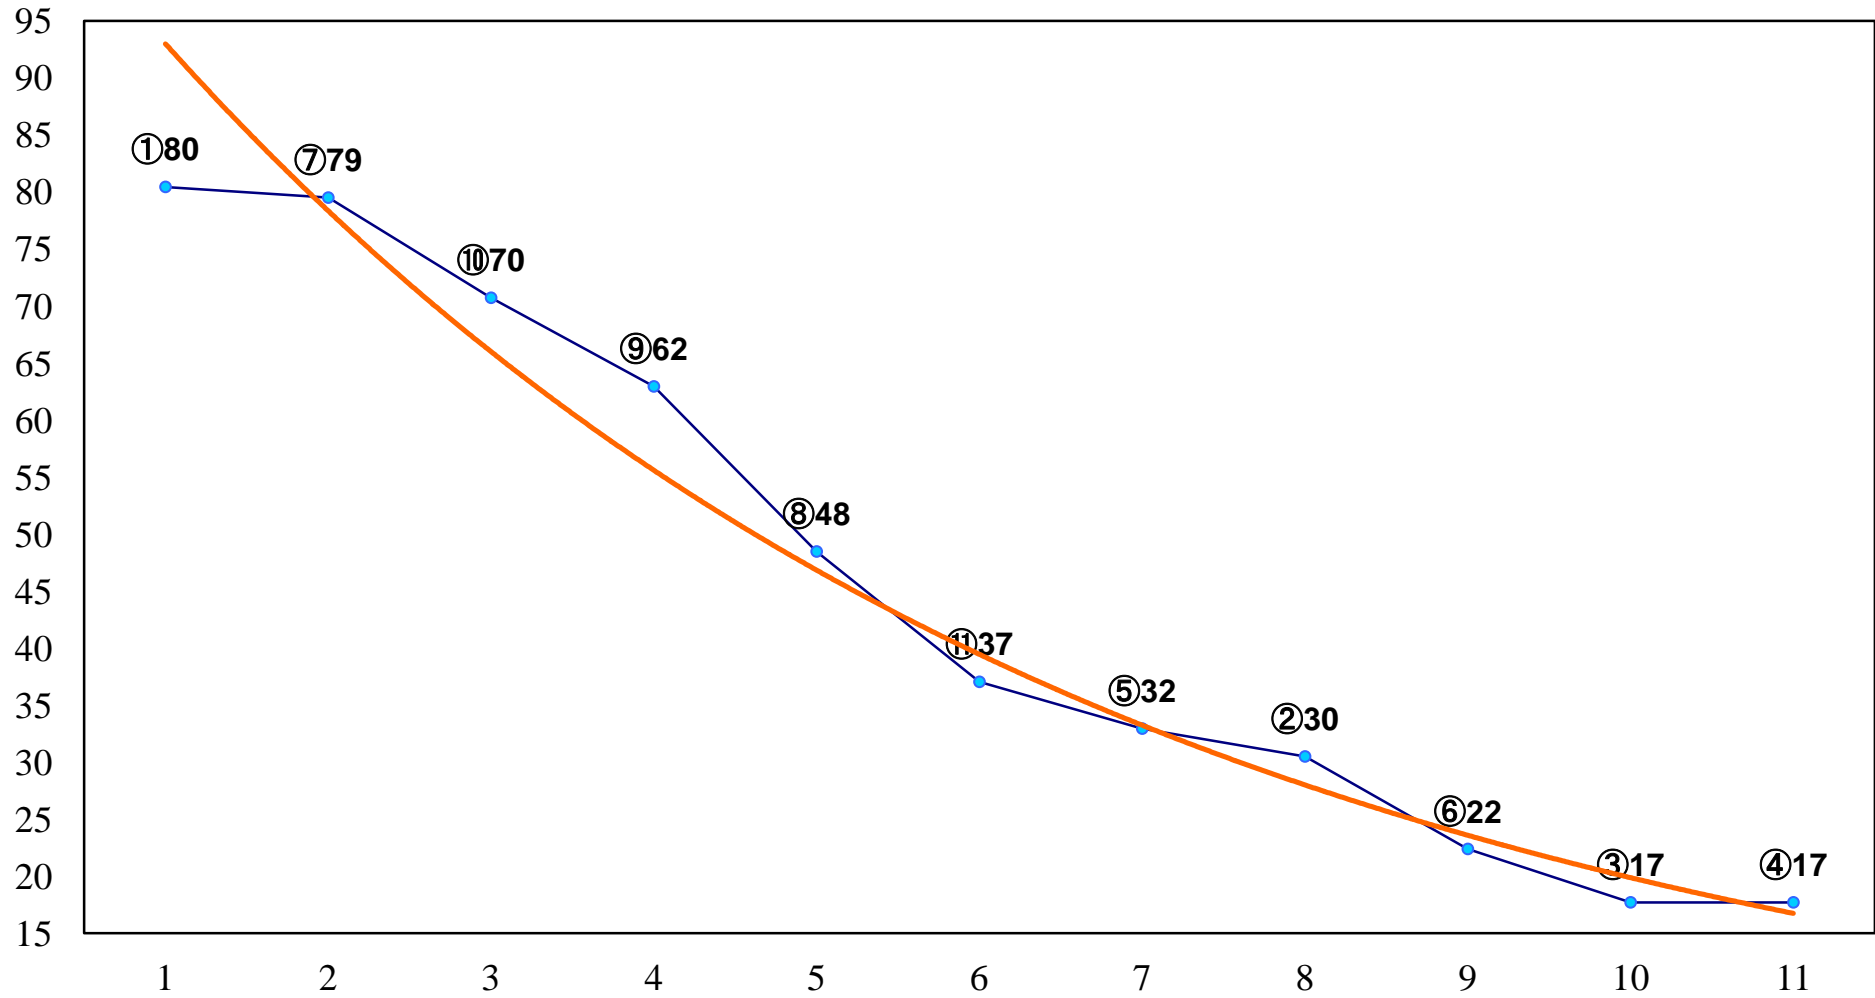

2014年09月01日(月) 船橋競馬 2R 12:15
C2選抜馬ア 左1200m