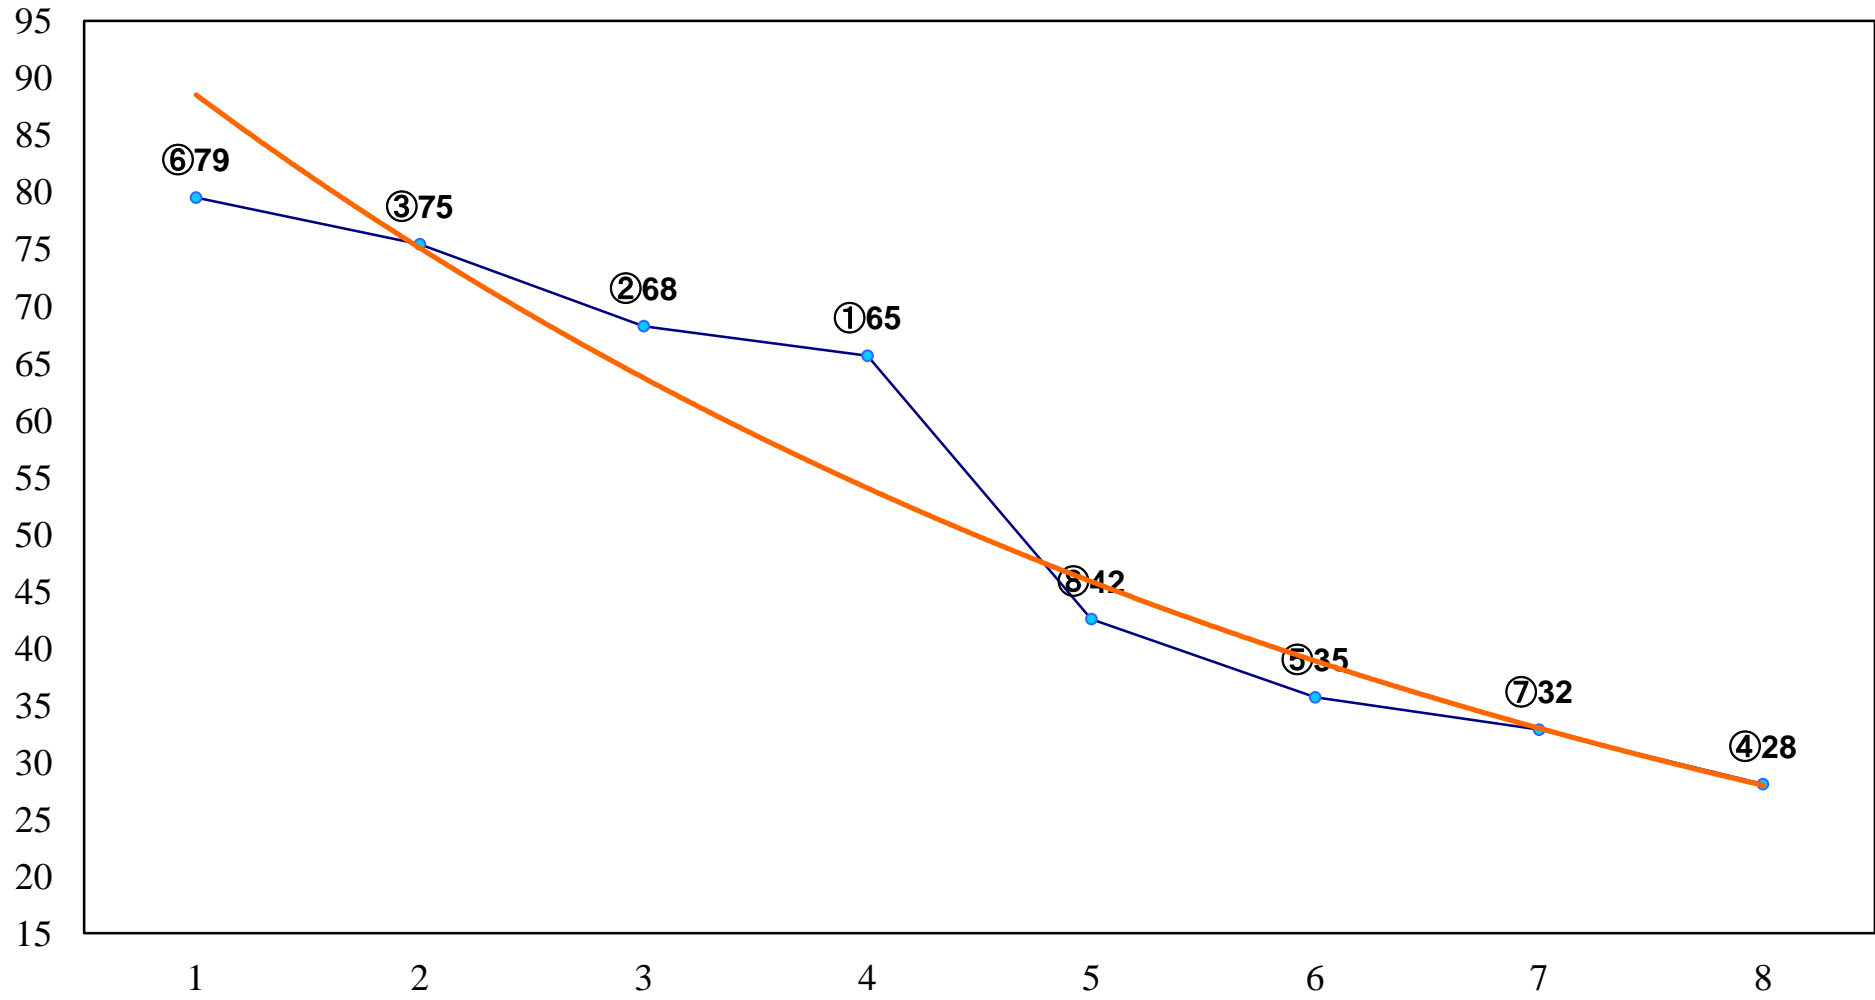

2014年09月01日(月) 船橋競馬 1R 11:40
C3八 左1200m

2014年09月01日(月) 船橋競馬 2R 12:15
C2選抜馬ア 左1200m

2014年09月01日(月) 船橋競馬 3R 12:50
3歳 左1500m

2014年09月01日(月) 船橋競馬 4R 13:25
C2選抜馬イ 左1200m

2014年09月01日(月) 船橋競馬 5R 14:00
C1三四 左1600m