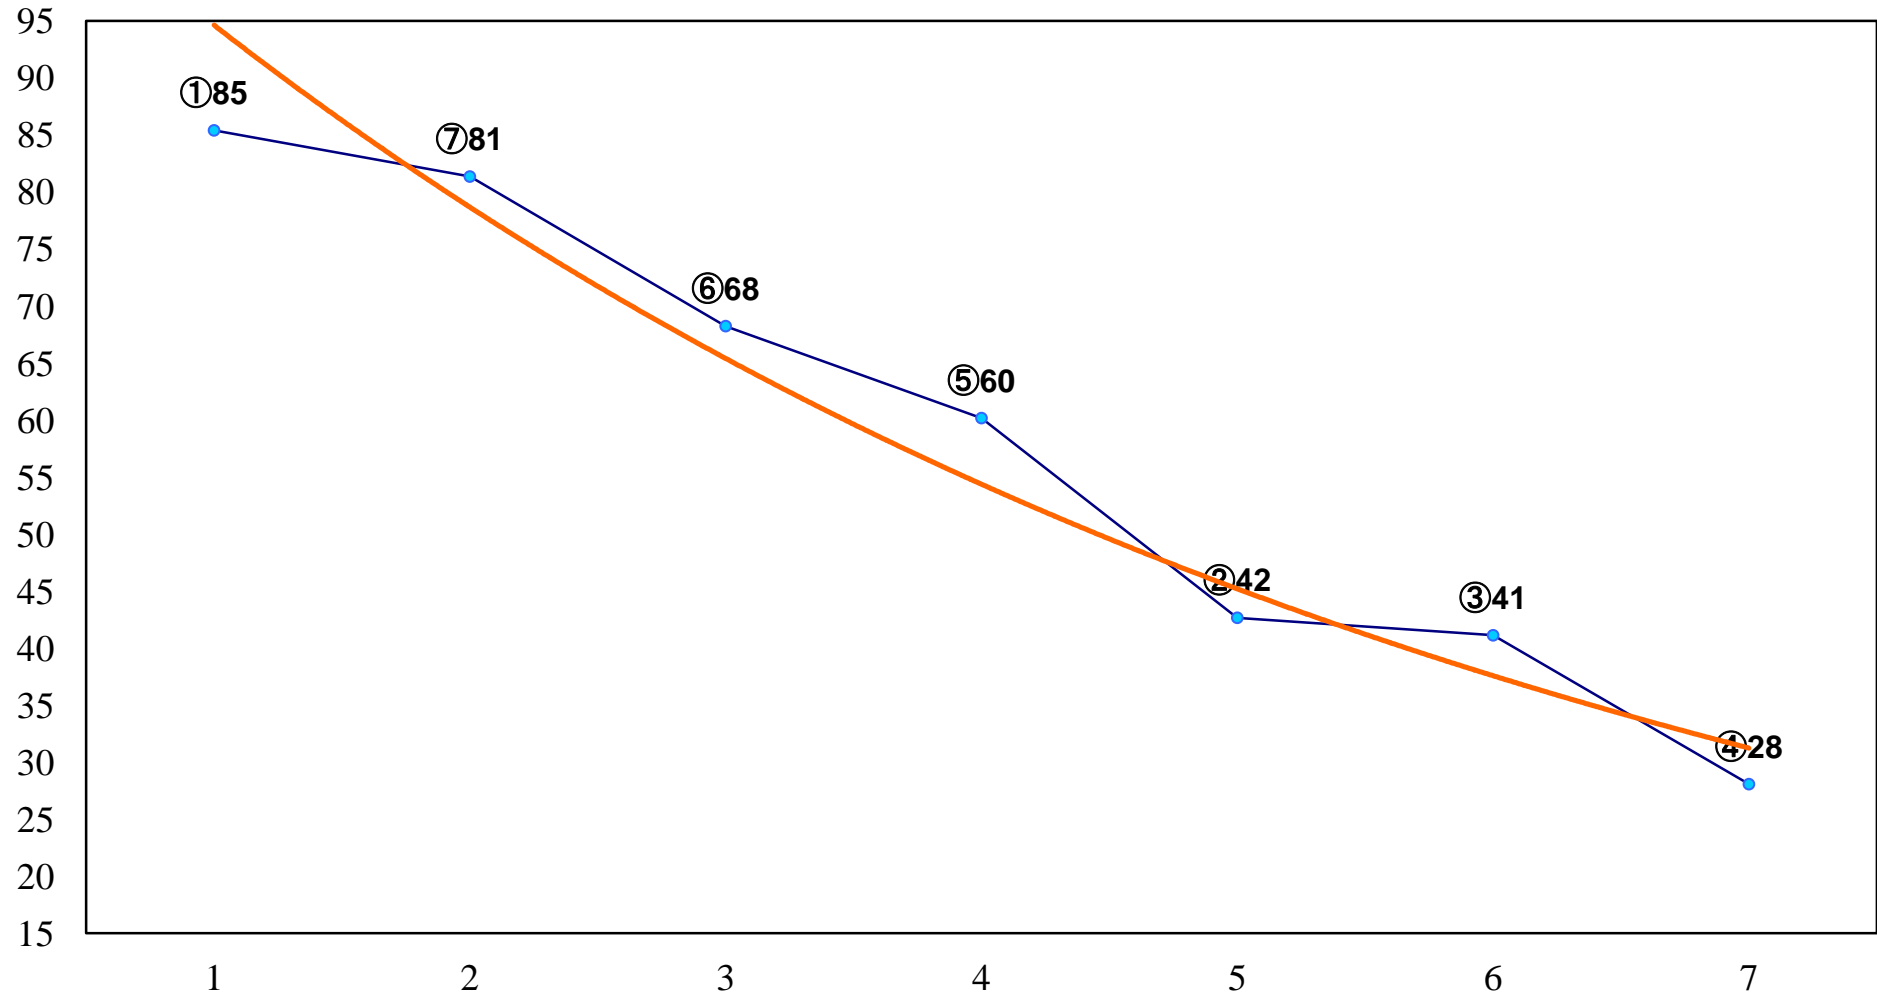

2014年09月01日(月) 船橋競馬 7R 15:10
清涼スプリントB2B3選抜馬 左1200m