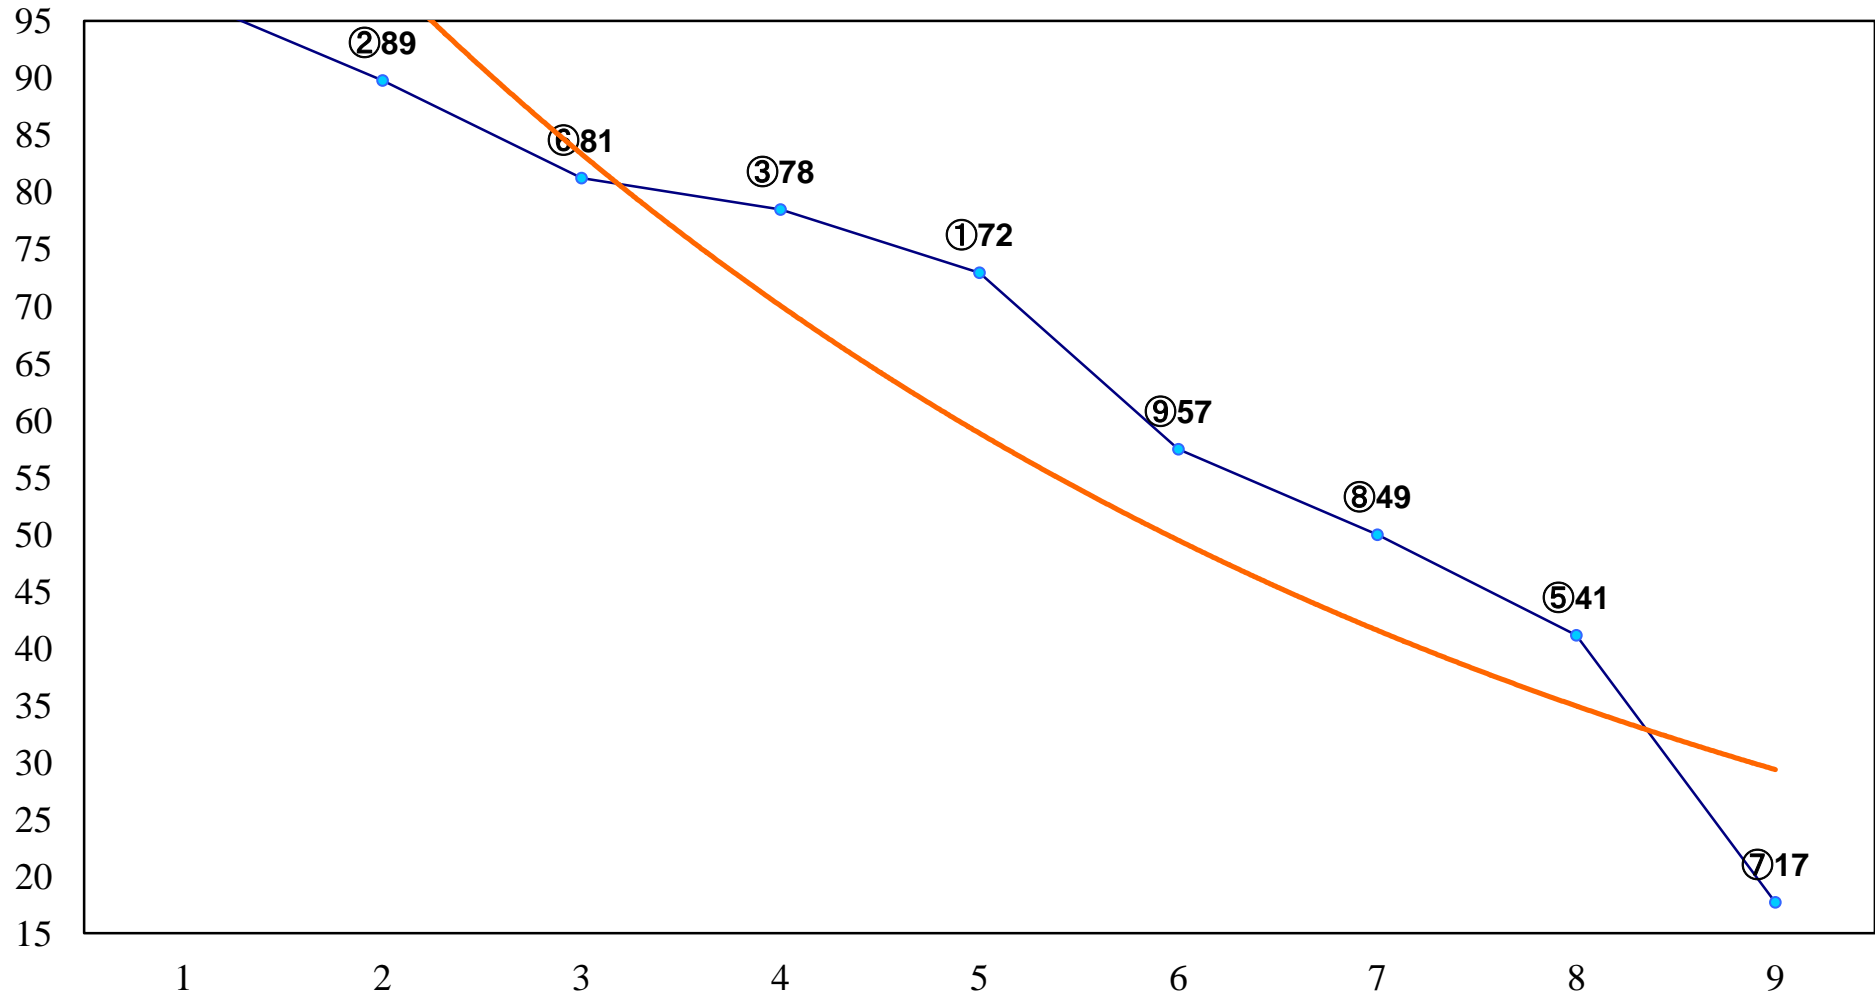

2014年09月02日(火) 船橋競馬 1R 10:50
2歳イ 左1200m

2014年09月02日(火) 船橋競馬 2R 11:25
2歳ア 左1200m

2014年09月02日(火) 船橋競馬 3R 12:00
3歳 左1200m

2014年09月02日(火) 船橋競馬 4R 12:35
3歳 左1500m

2014年09月02日(火) 船橋競馬 5R 13:10
C3六七 左1200m

2014年09月02日(火) 船橋競馬 6R 13:45
C3六七 左1500m