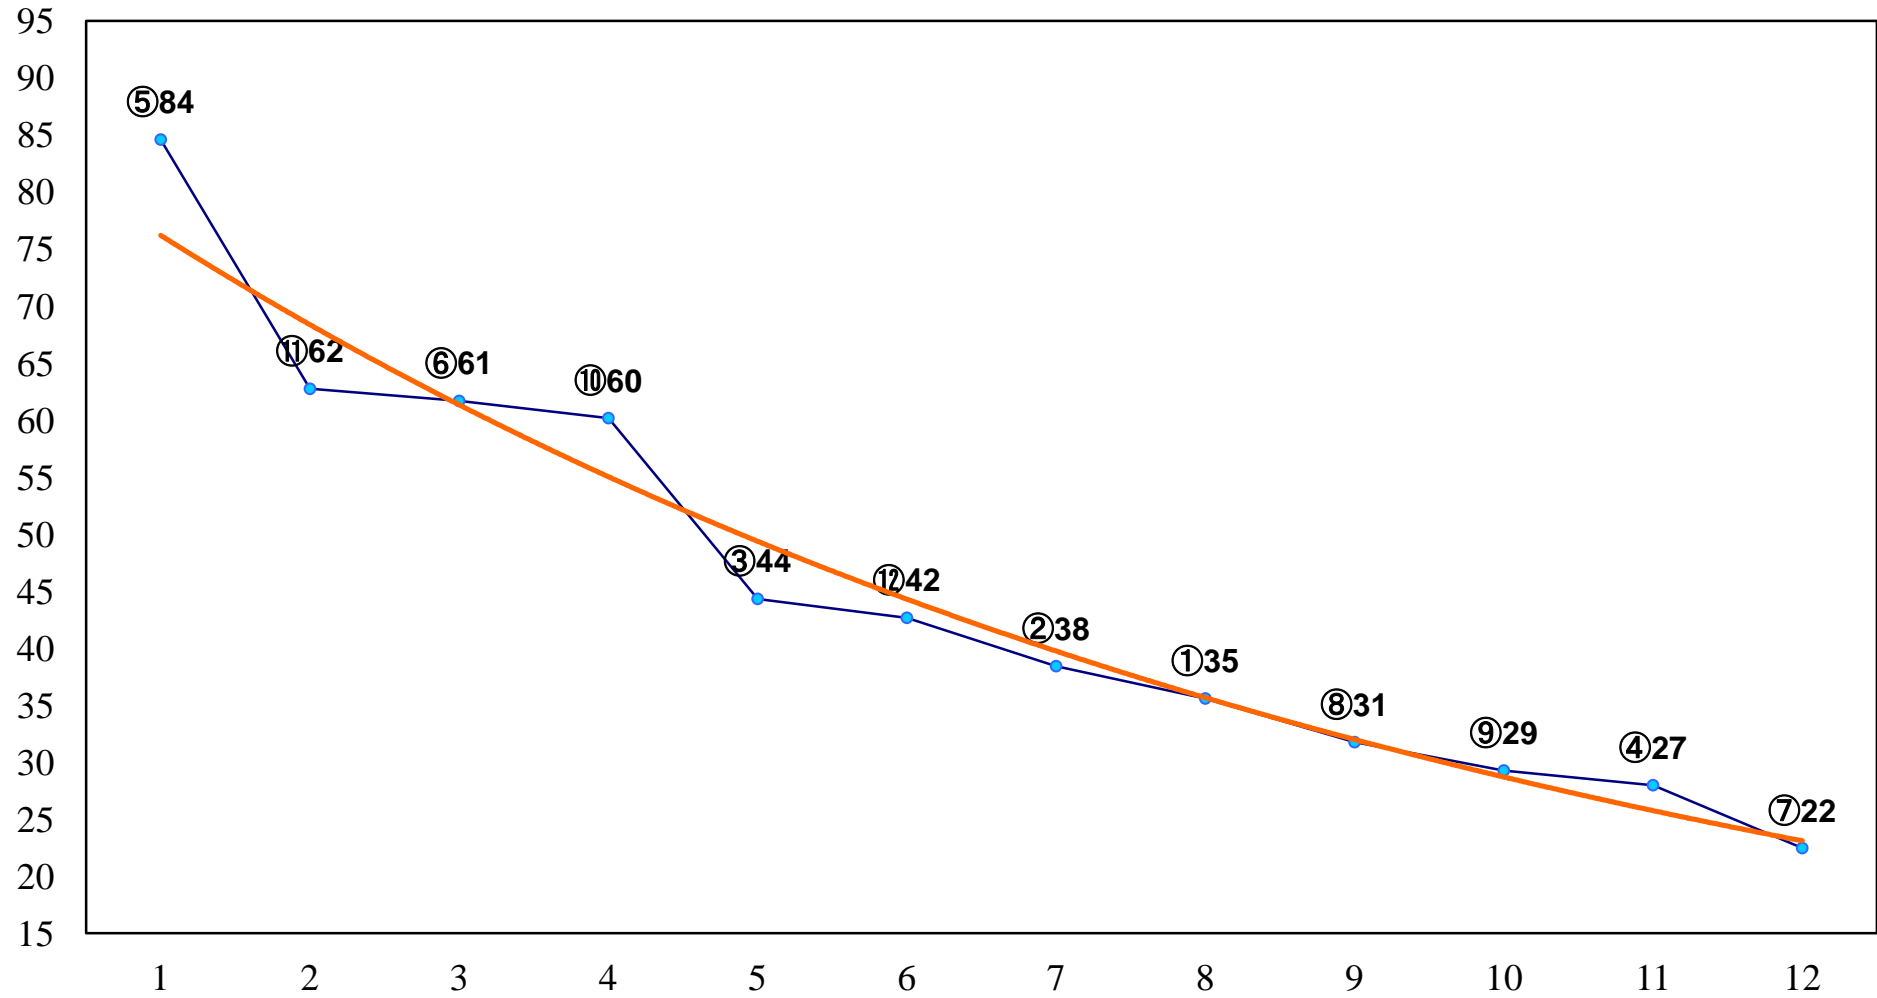

2014年09月02日(火) 船橋競馬 1R 10:50
2歳イ 左1200m

2014年09月02日(火) 船橋競馬 2R 11:25
2歳ア 左1200m

2014年09月02日(火) 船橋競馬 3R 12:00
3歳 左1200m

2014年09月02日(火) 船橋競馬 4R 12:35
3歳 左1500m

2014年09月02日(火) 船橋競馬 5R 13:10
C3六七 左1200m

2014年09月02日(火) 船橋競馬 6R 13:45
C3六七 左1500m