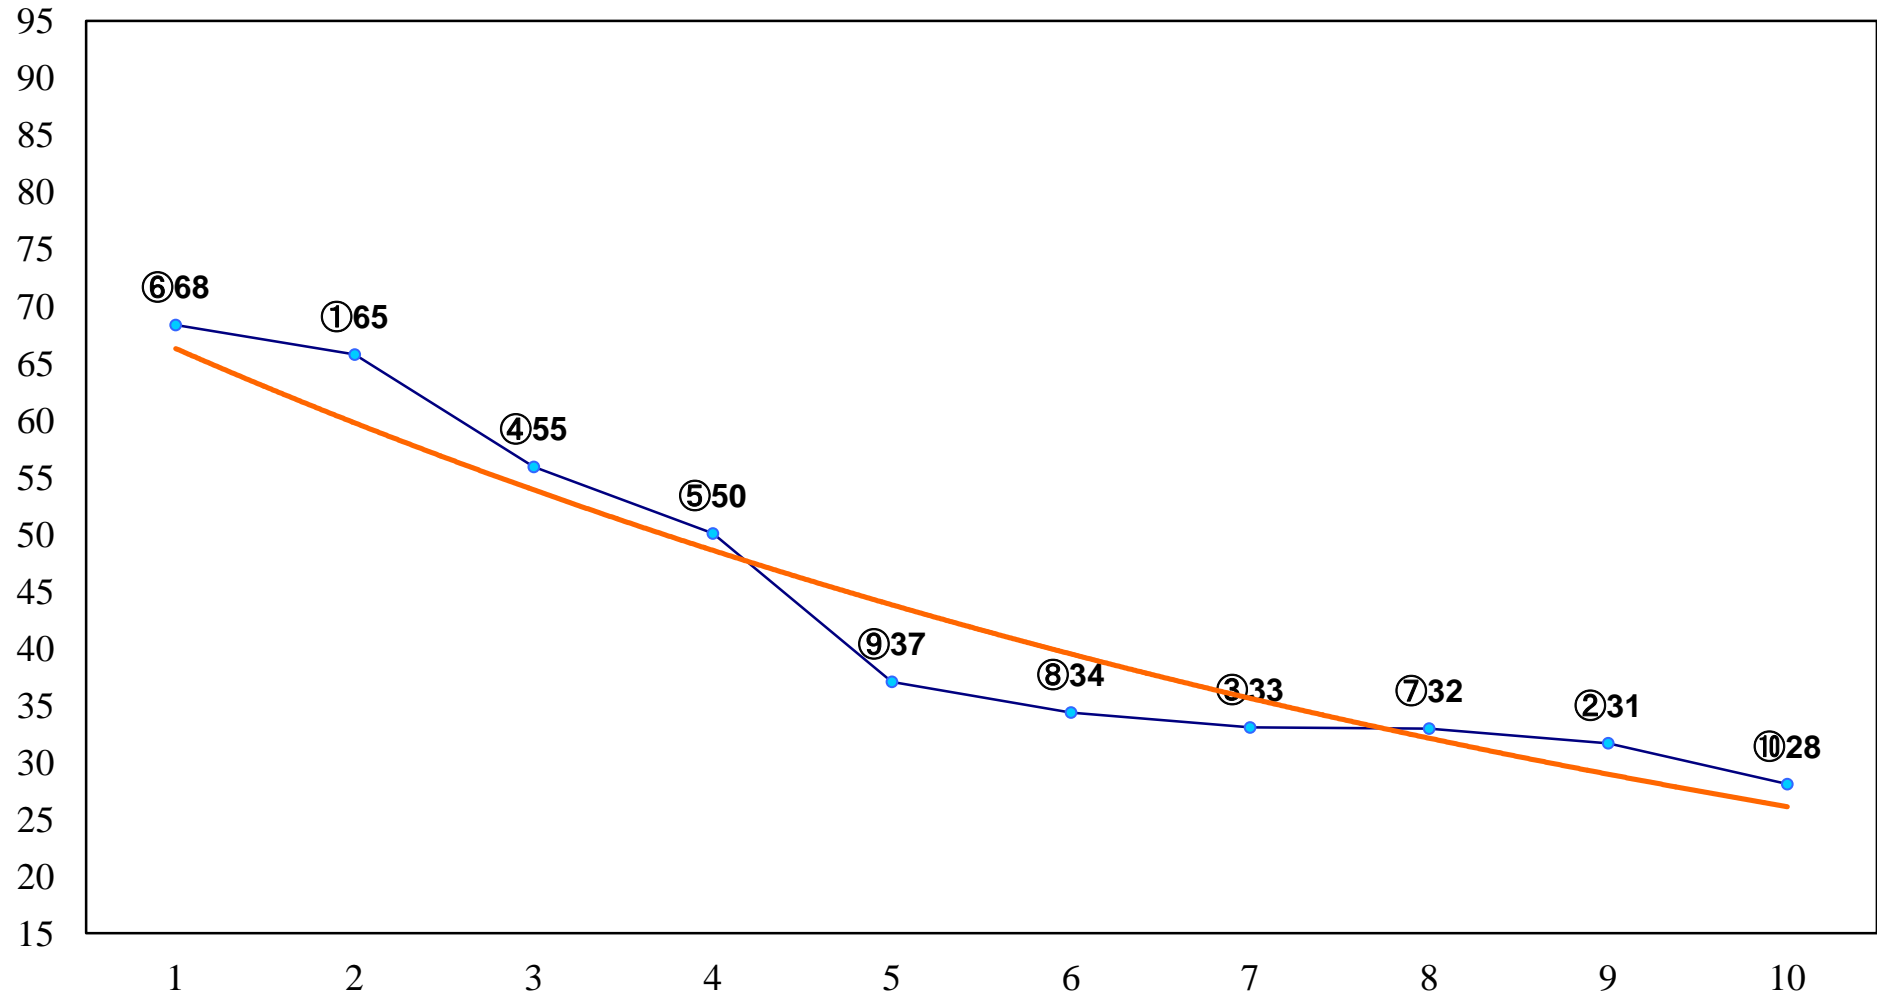

2014年09月02日(火) 船橋競馬 7R 14:20
C3選抜馬 左1000m

2014年09月02日(火) 船橋競馬 8R 14:55

C2二 左1600m

2014年09月02日(火) 船橋競馬 9R 15:35
J交 ナイスレイン特別3歳C1選抜馬中央 左1600m

2014年09月02日(火) 船橋競馬 10R 16:15
小金牧特別B3二 左1700m

2014年09月02日(火) 船橋競馬 11R 16:55
C2一特選 左1600m