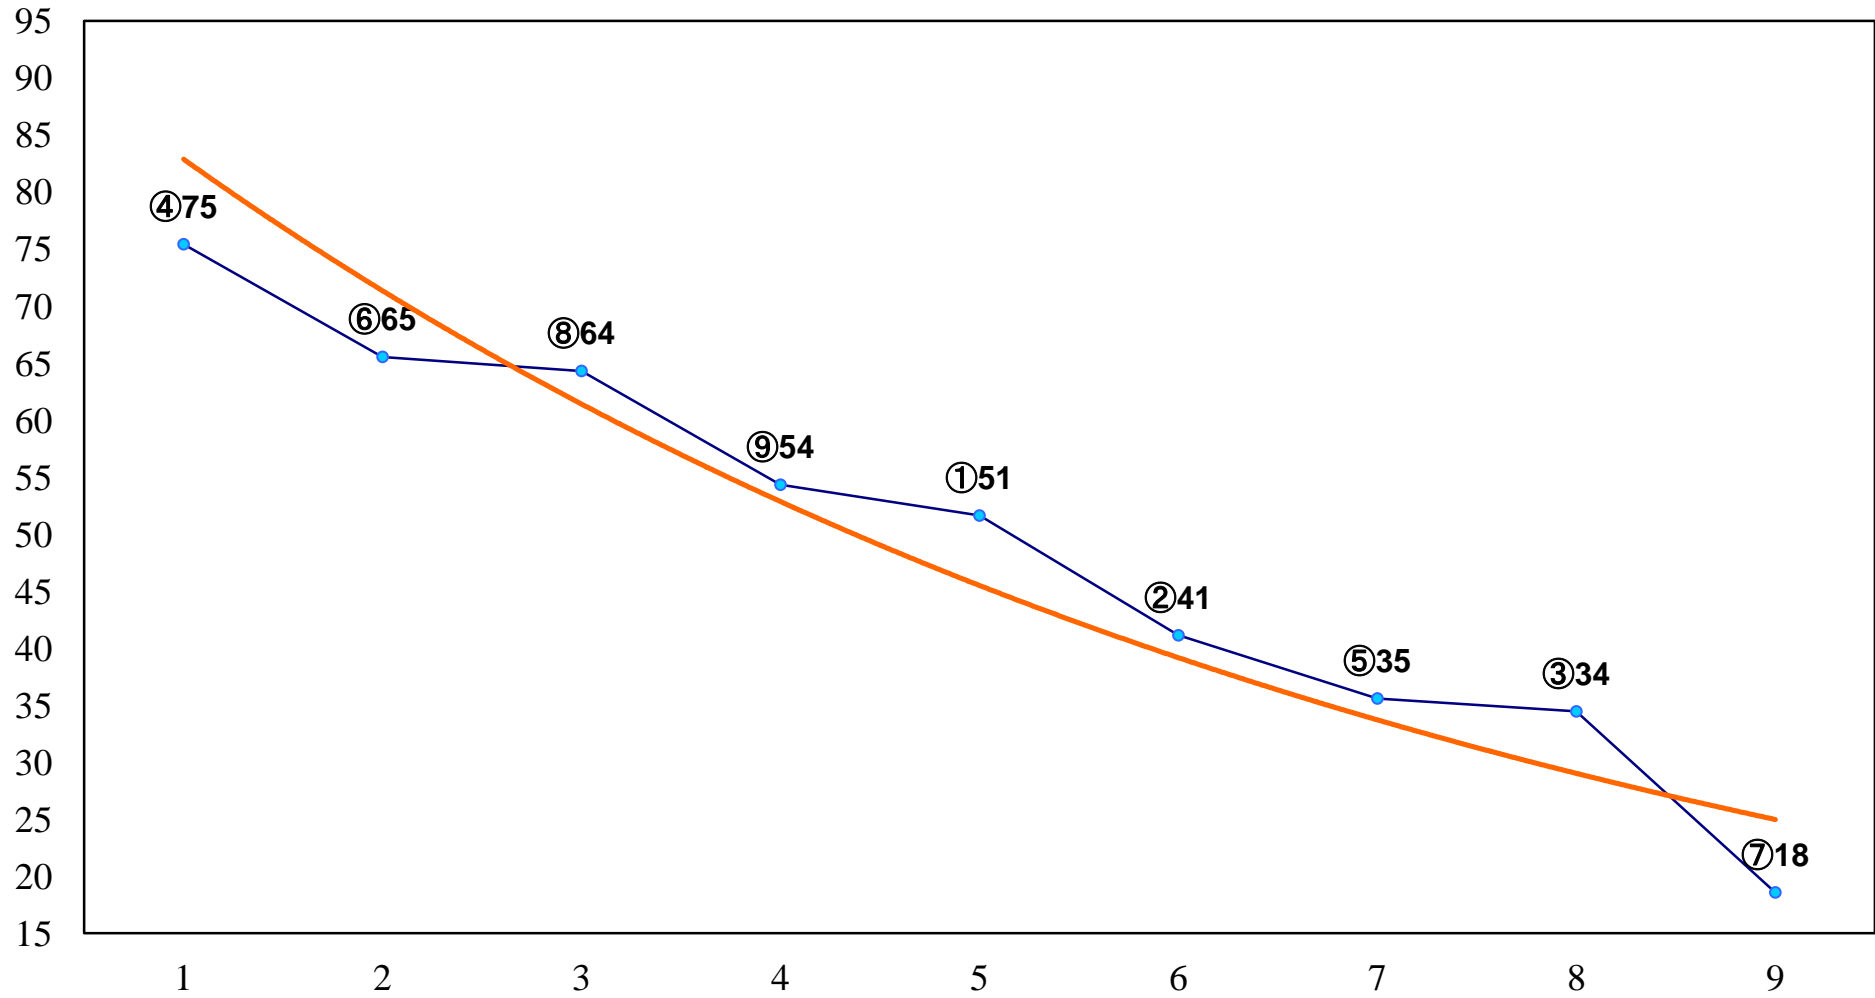

2014年09月02日(火) 船橋競馬 1R 10:50
2歳イ 左1200m

2014年09月02日(火) 船橋競馬 2R 11:25
2歳ア 左1200m

2014年09月02日(火) 船橋競馬 3R 12:00
3歳 左1200m

2014年09月02日(火) 船橋競馬 4R 12:35
3歳 左1500m

2014年09月02日(火) 船橋競馬 5R 13:10
C3六七 左1200m

2014年09月02日(火) 船橋競馬 6R 13:45
C3六七 左1500m