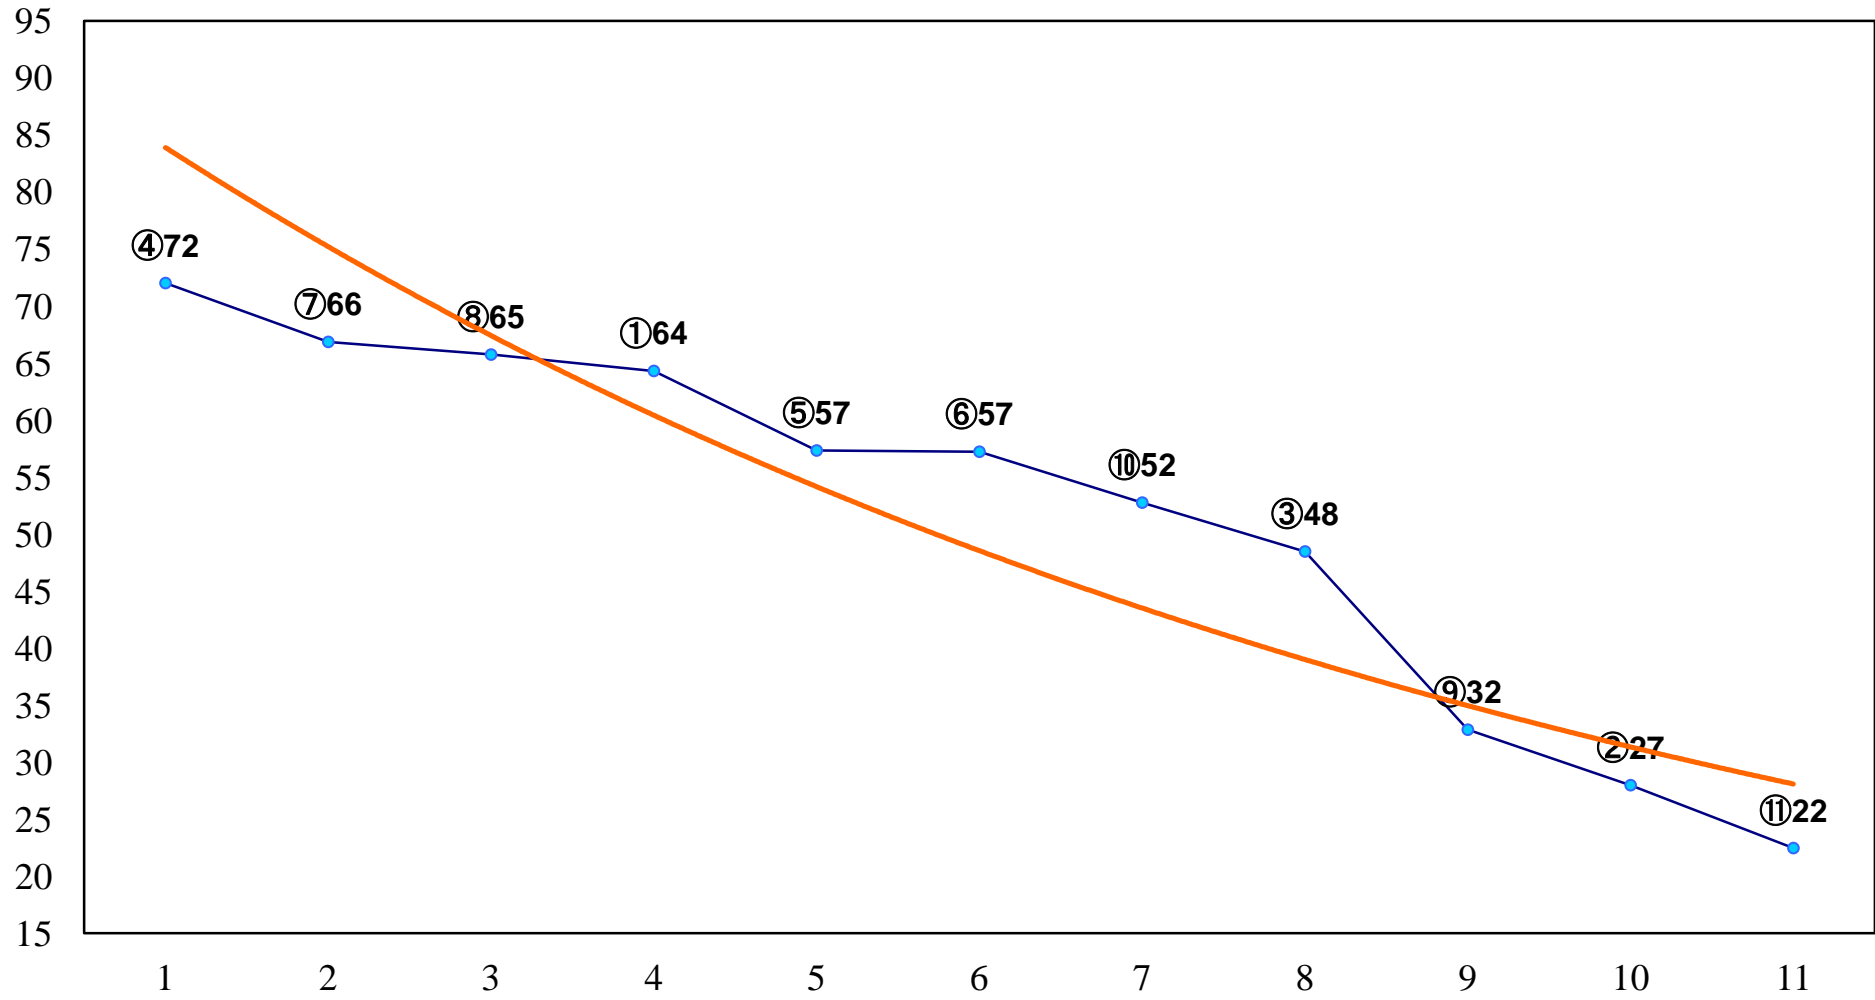

2014年09月02日(火) 船橋競馬 1R 10:50
2歳イ 左1200m

2014年09月02日(火) 船橋競馬 2R 11:25
2歳ア 左1200m

2014年09月02日(火) 船橋競馬 3R 12:00
3歳 左1200m

2014年09月02日(火) 船橋競馬 4R 12:35
3歳 左1500m

2014年09月02日(火) 船橋競馬 5R 13:10
C3六七 左1200m

2014年09月02日(火) 船橋競馬 6R 13:45
C3六七 左1500m