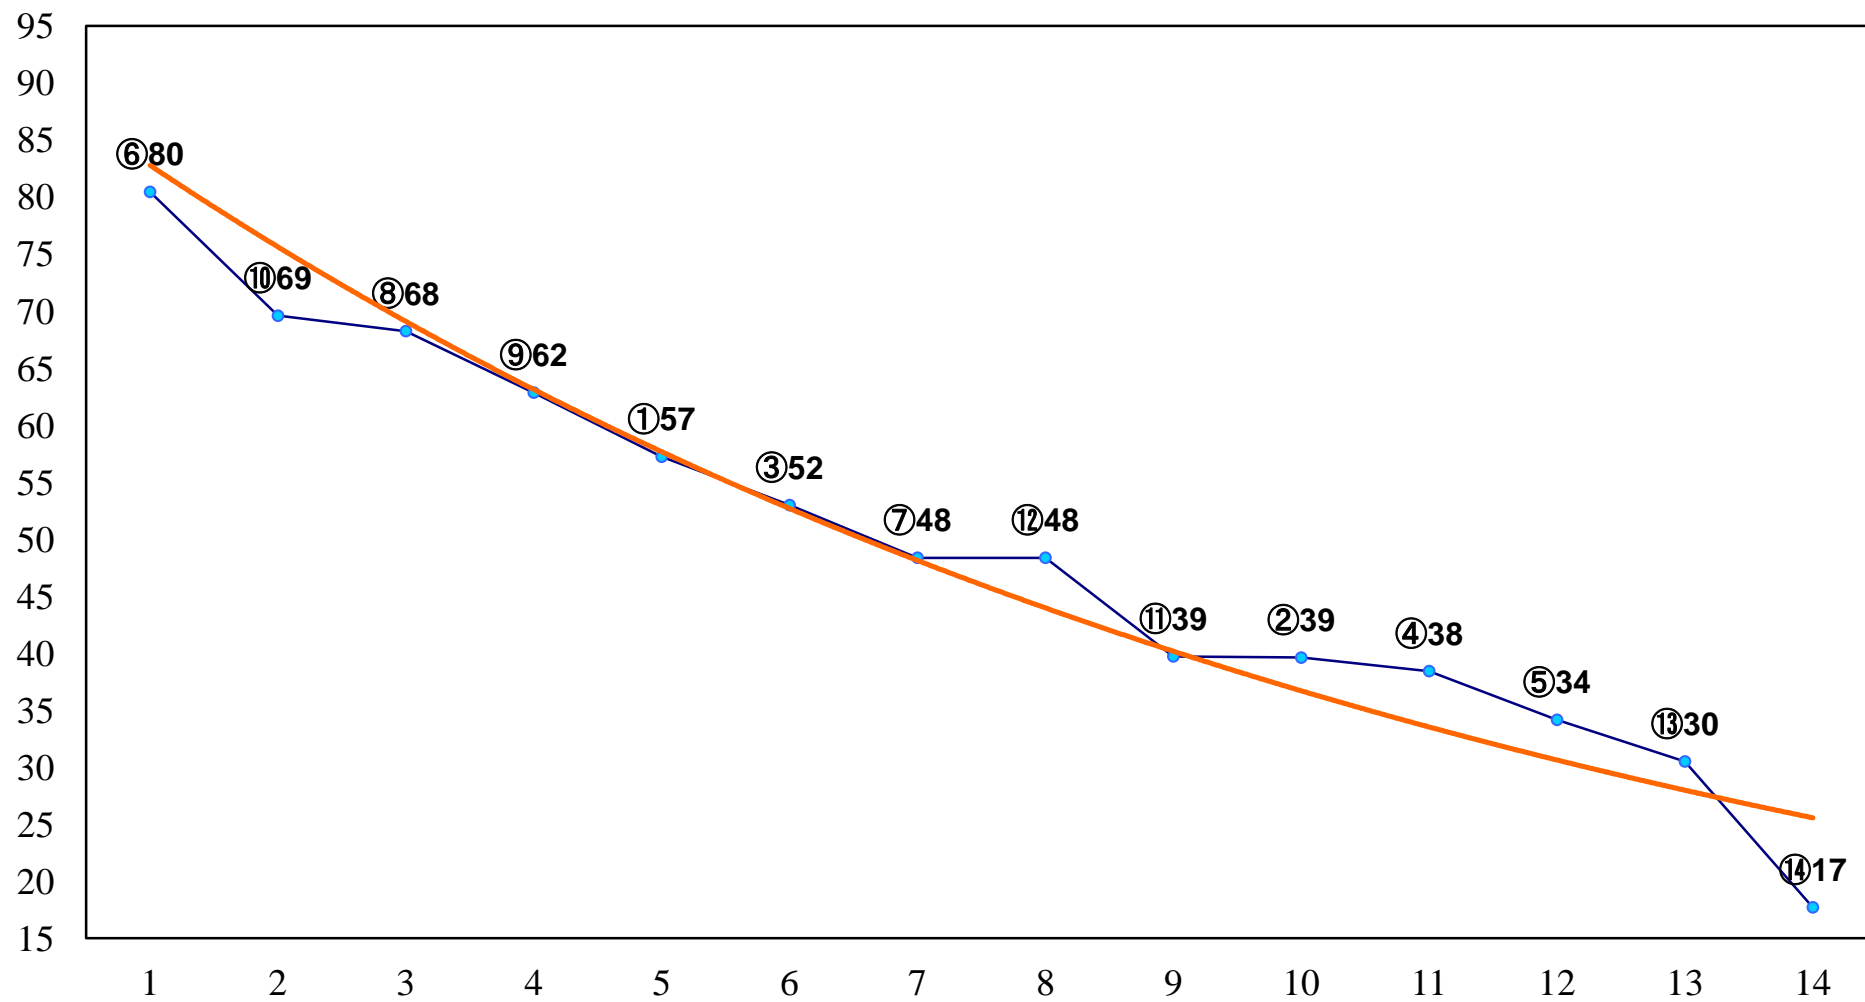

2014年09月02日(火) 船橋競馬 8R 14:55

C2二 左1600m