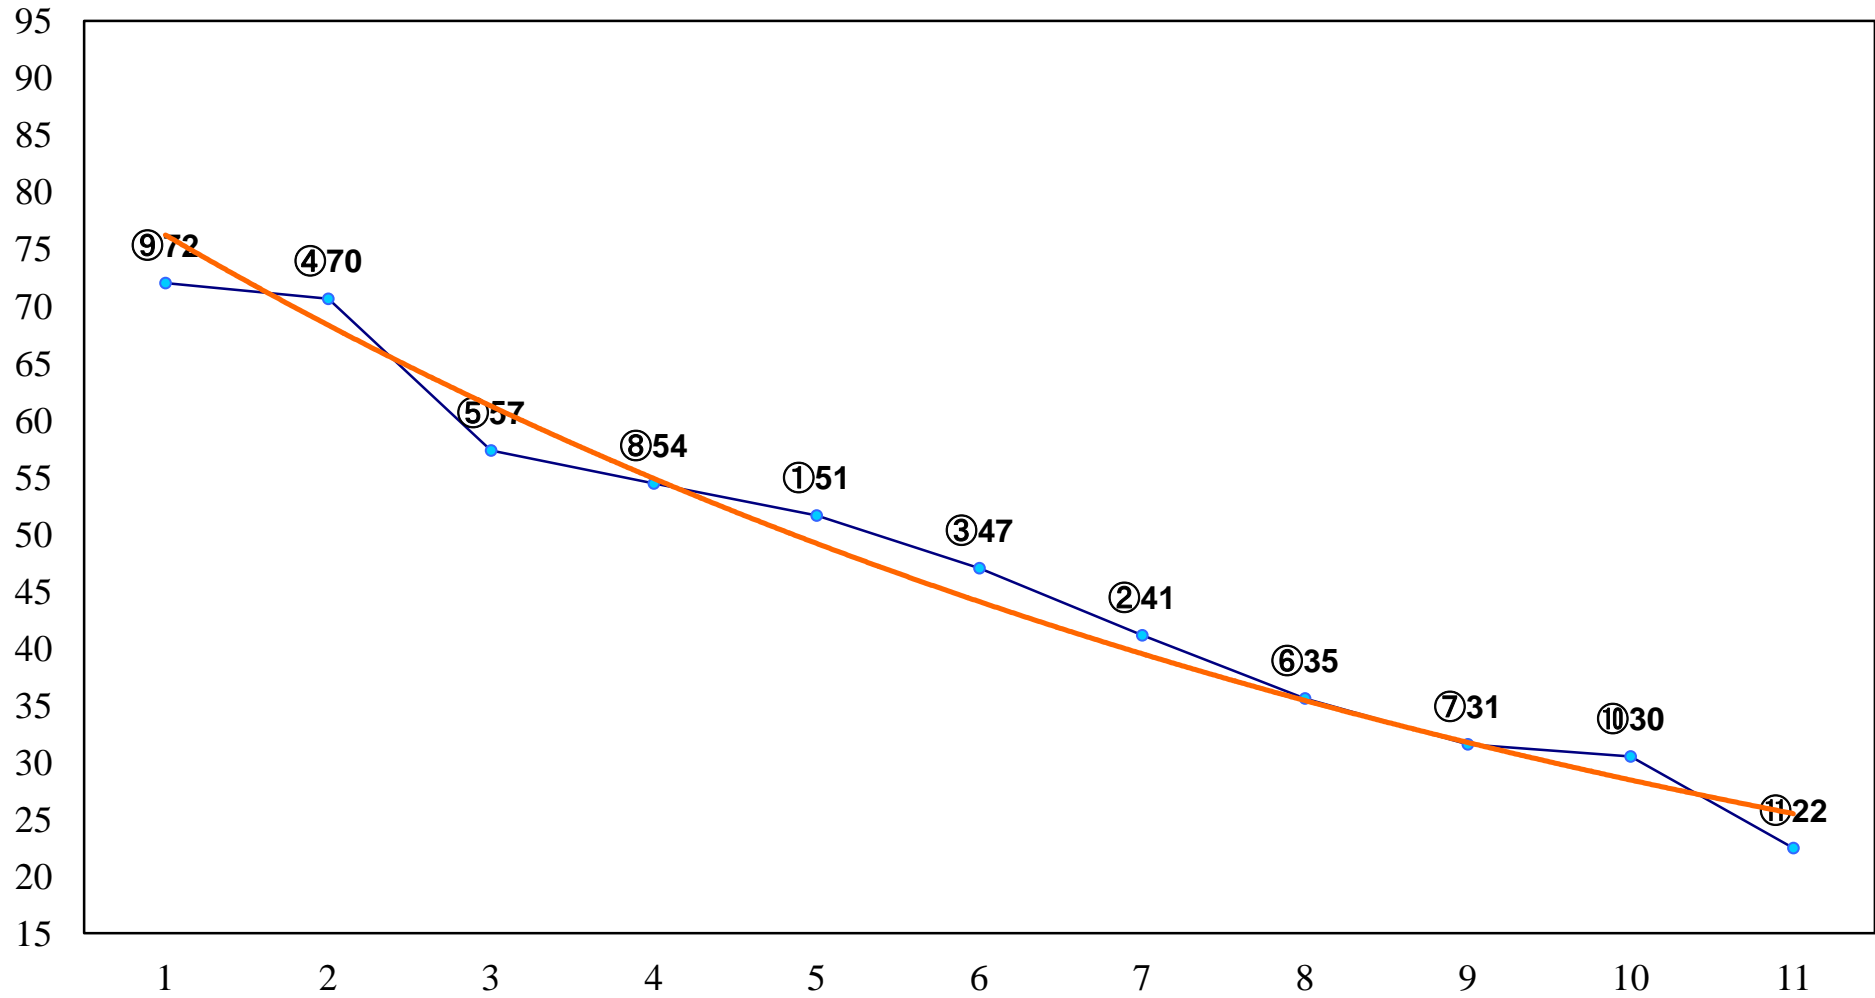

2014年09月02日(火) 船橋競馬 1R 10:50
2歳イ 左1200m

2014年09月02日(火) 船橋競馬 2R 11:25
2歳ア 左1200m

2014年09月02日(火) 船橋競馬 3R 12:00
3歳 左1200m

2014年09月02日(火) 船橋競馬 4R 12:35
3歳 左1500m

2014年09月02日(火) 船橋競馬 5R 13:10
C3六七 左1200m

2014年09月02日(火) 船橋競馬 6R 13:45
C3六七 左1500m