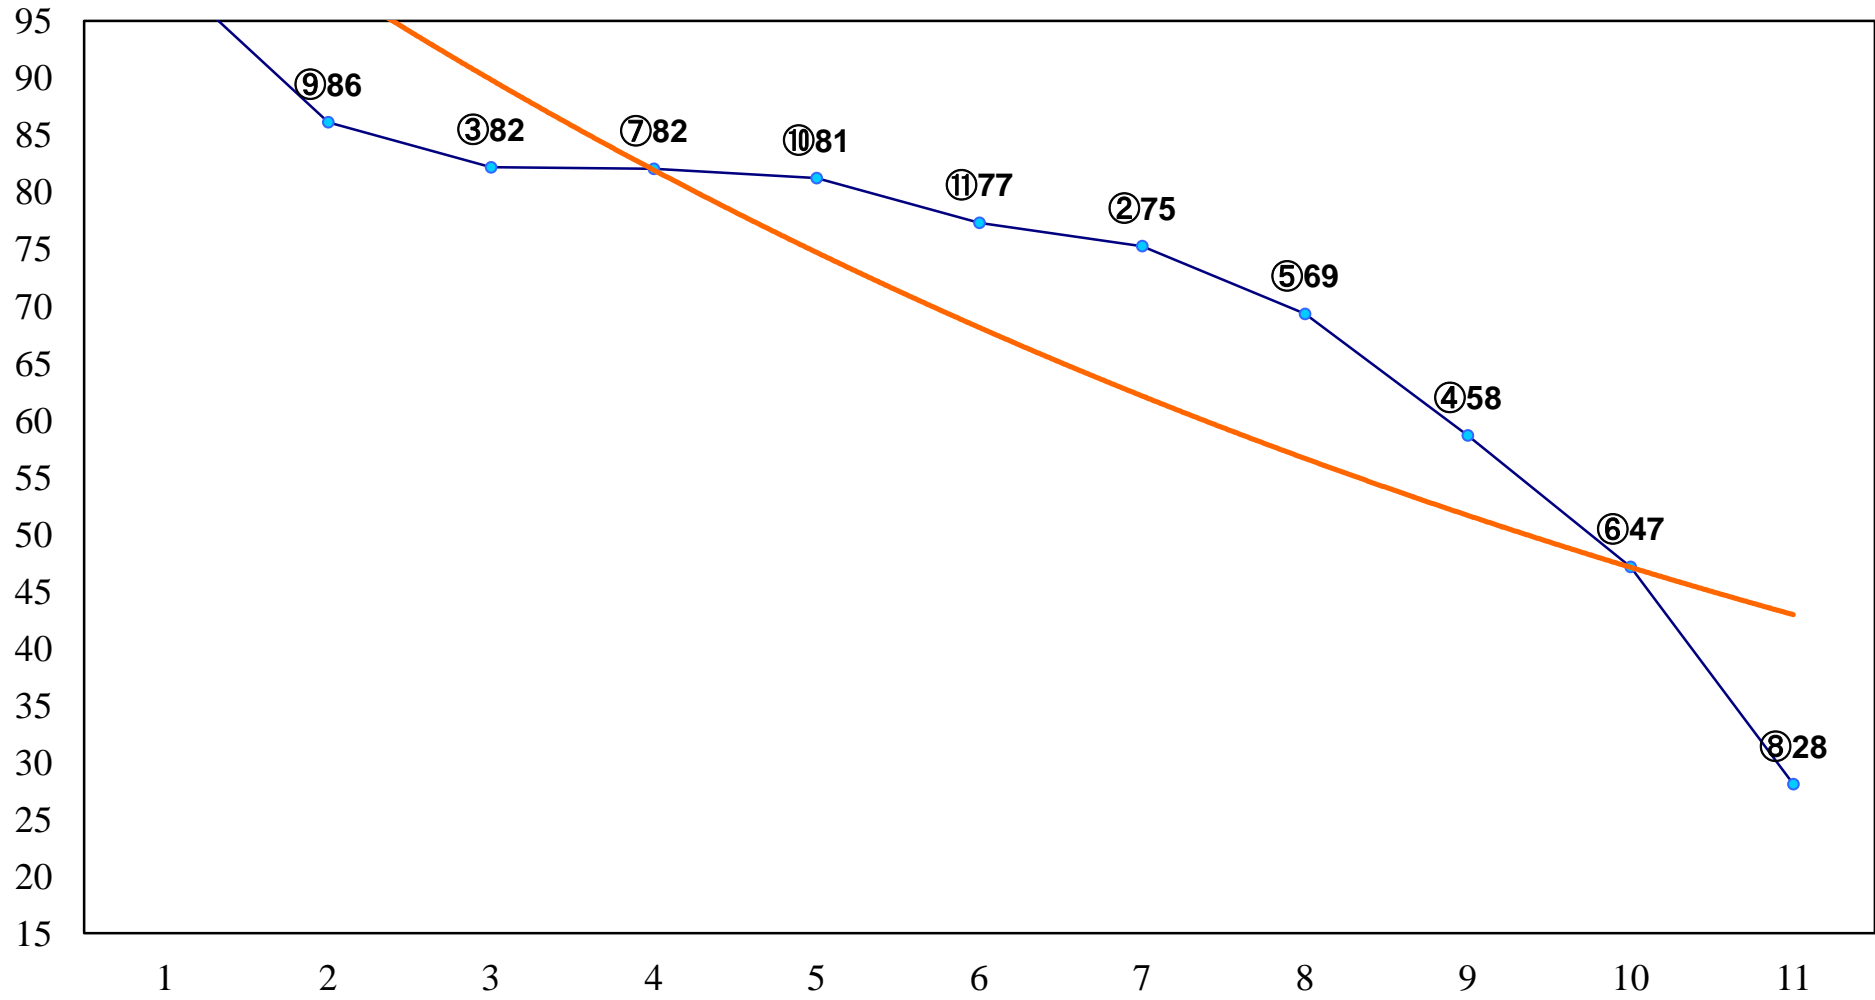

2014年09月02日(火) 船橋競馬 1R 10:50
2歳イ 左1200m

2014年09月02日(火) 船橋競馬 2R 11:25
2歳ア 左1200m

2014年09月02日(火) 船橋競馬 3R 12:00
3歳 左1200m

2014年09月02日(火) 船橋競馬 4R 12:35
3歳 左1500m

2014年09月02日(火) 船橋競馬 5R 13:10
C3六七 左1200m

2014年09月02日(火) 船橋競馬 6R 13:45
C3六七 左1500m