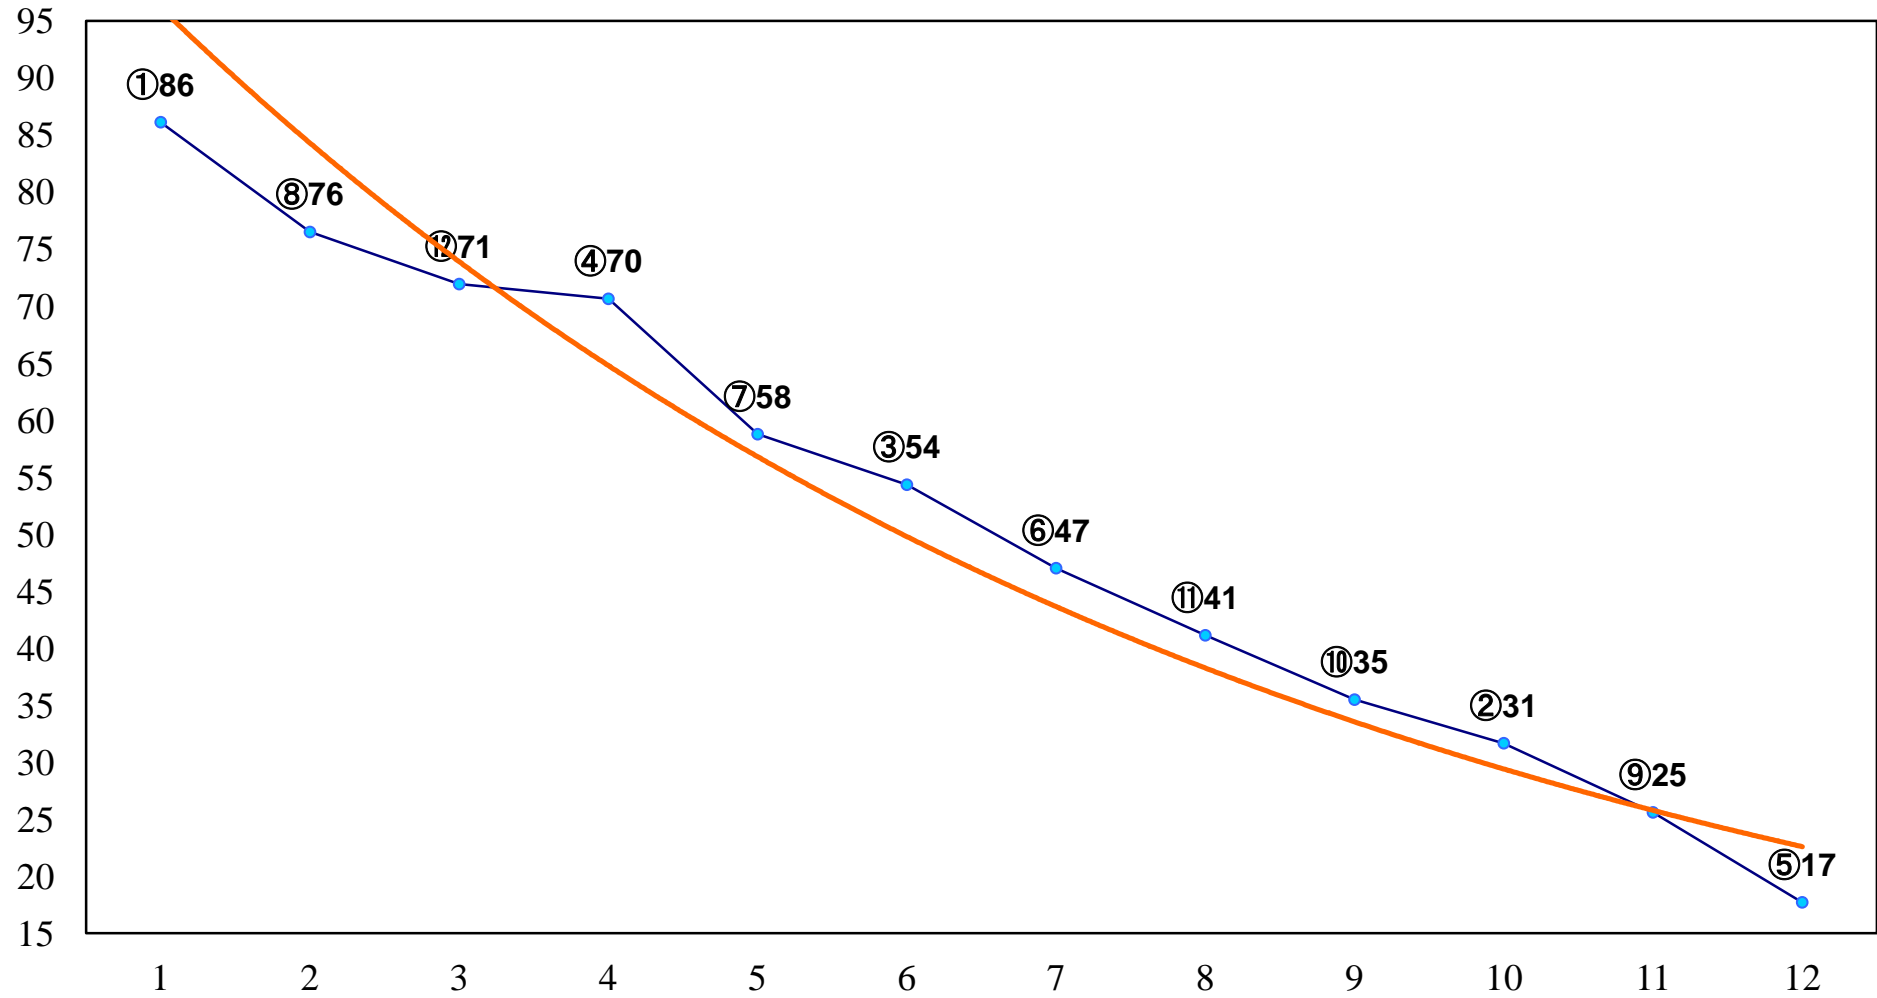

2014年09月02日(火) 船橋競馬 7R 14:20
C3選抜馬 左1000m