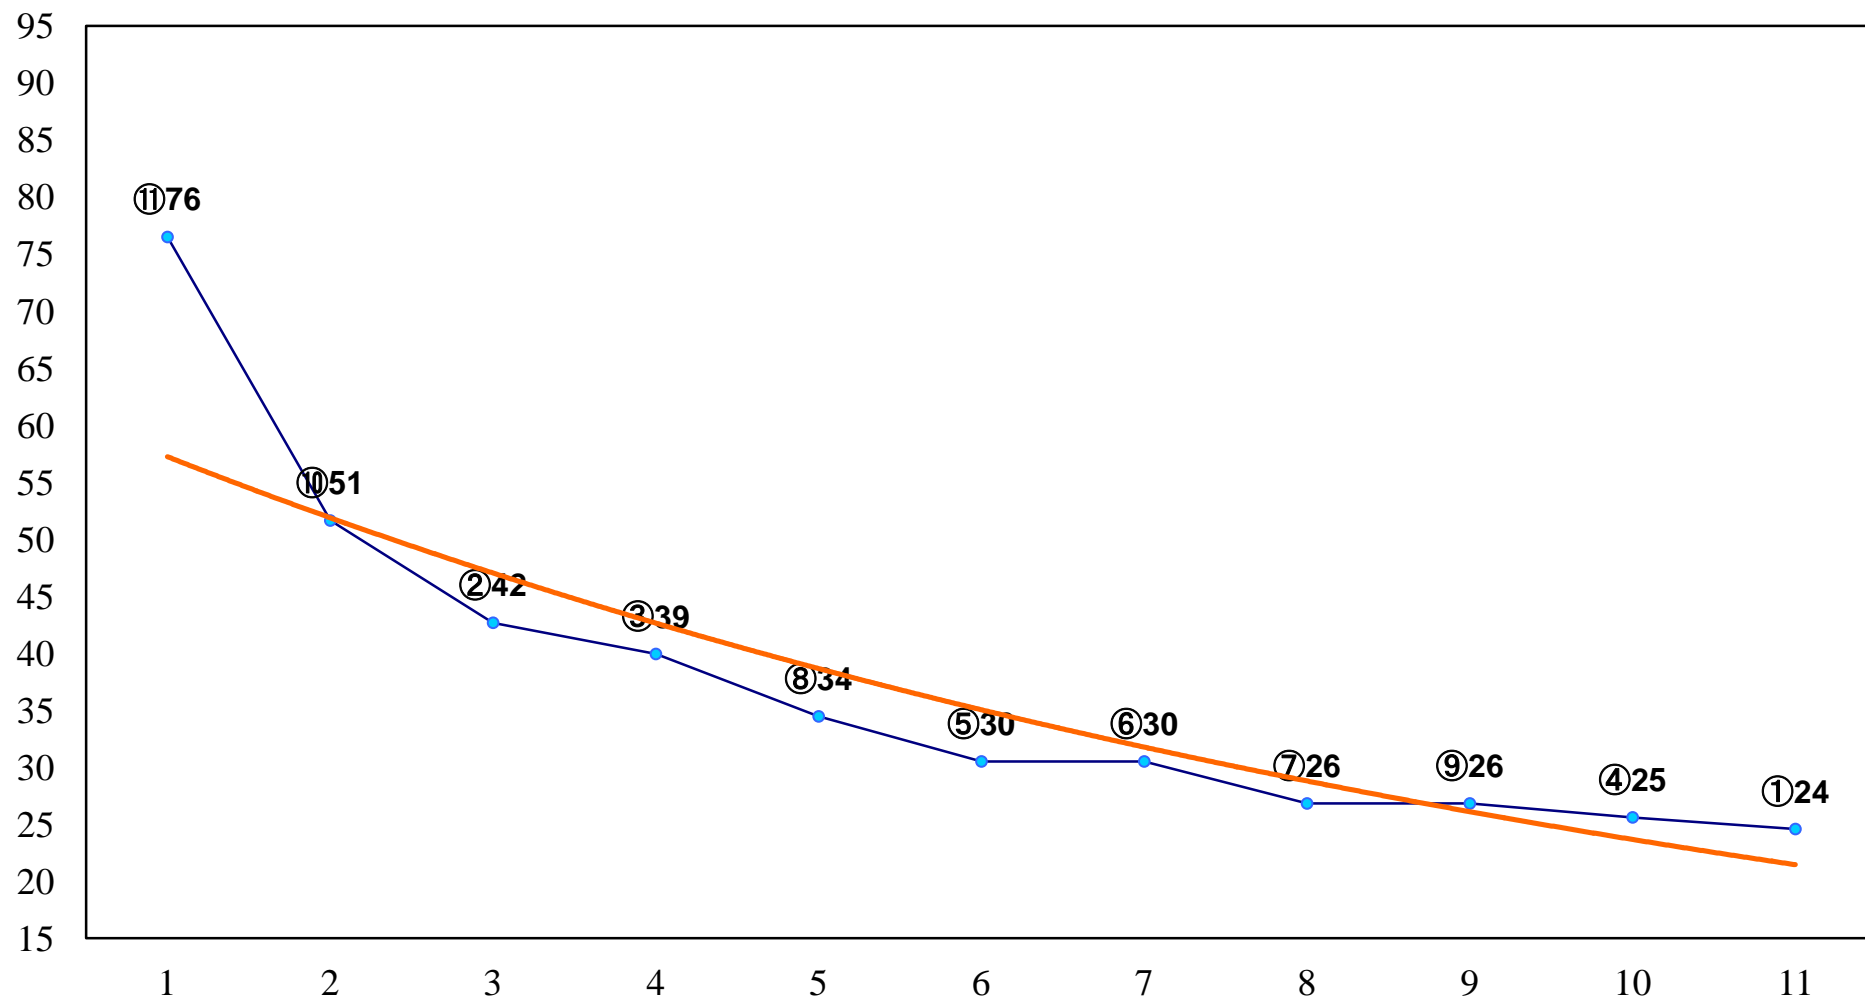

2014年09月02日(火) 船橋競馬 7R 14:20
C3選抜馬 左1000m

2014年09月02日(火) 船橋競馬 8R 14:55

C2二 左1600m

2014年09月02日(火) 船橋競馬 9R 15:35
J交 ナイスレイン特別3歳C1選抜馬中央 左1600m

2014年09月02日(火) 船橋競馬 10R 16:15
小金牧特別B3二 左1700m

2014年09月02日(火) 船橋競馬 11R 16:55
C2一特選 左1600m