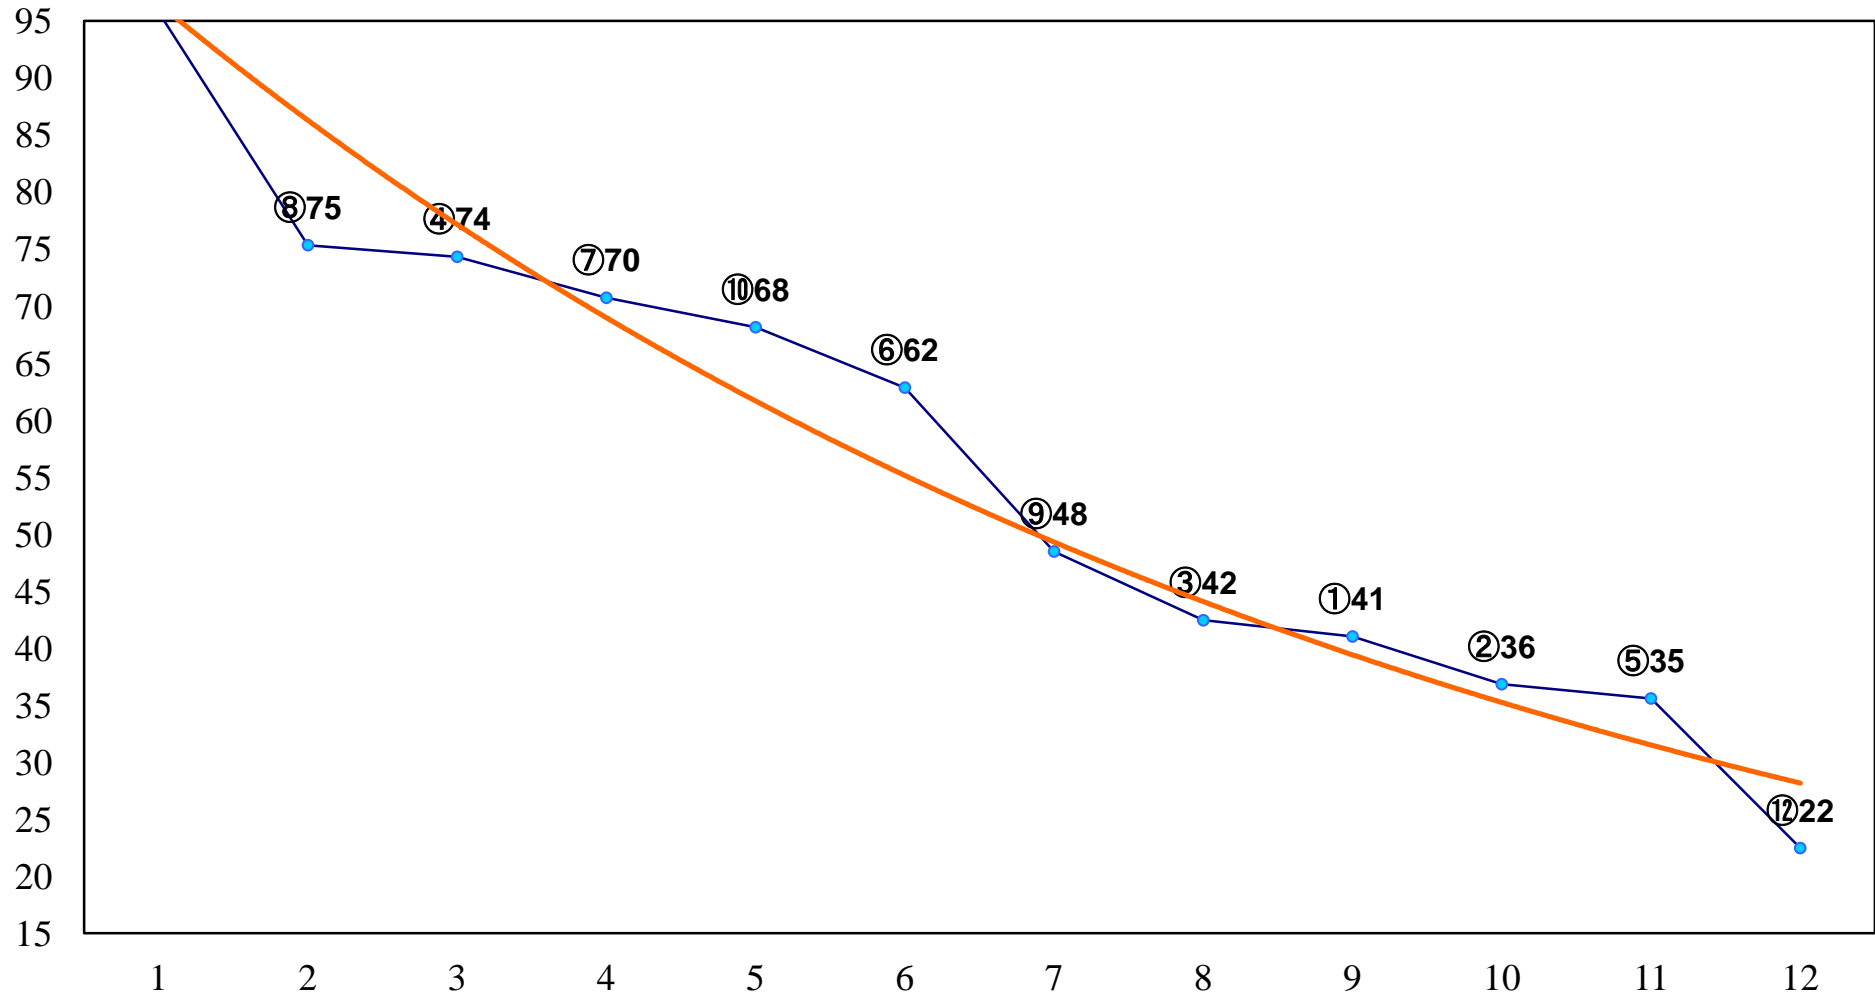

2014年09月10日(水) 浦和競馬 1R 11:15
2歳 左1400m

2014年09月10日(水) 浦和競馬 2R 11:45
3歳 左1400m

2014年09月10日(水) 浦和競馬 3R 12:15
C3七八 左1300m

2014年09月10日(水) 浦和競馬 4R 12:45
C3七八 左1400m

2014年09月10日(水) 浦和競馬 5R 13:15
C2三 左1400m

2014年09月10日(水) 浦和競馬 6R 13:45
C3選抜馬 左800m