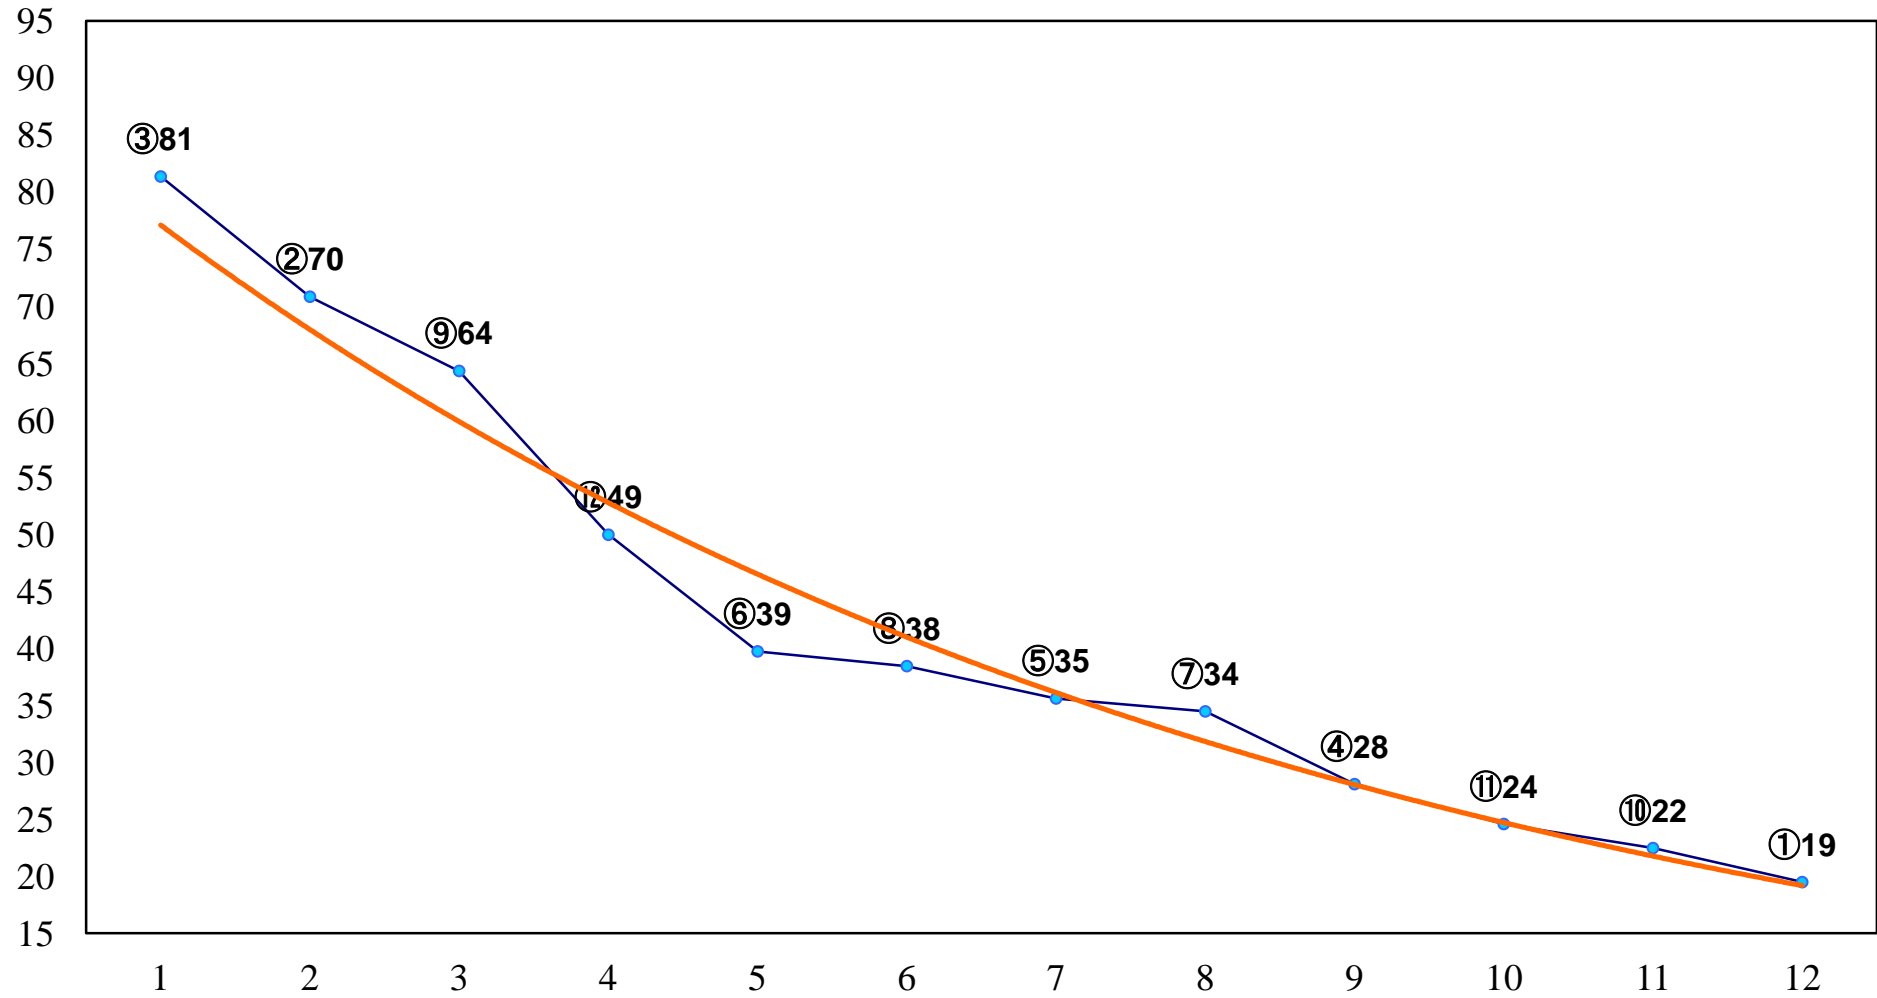

2014年09月10日(水) 浦和競馬 9R 15:30
HBA日高軽種馬農業協同組合賞C1四 左1400m