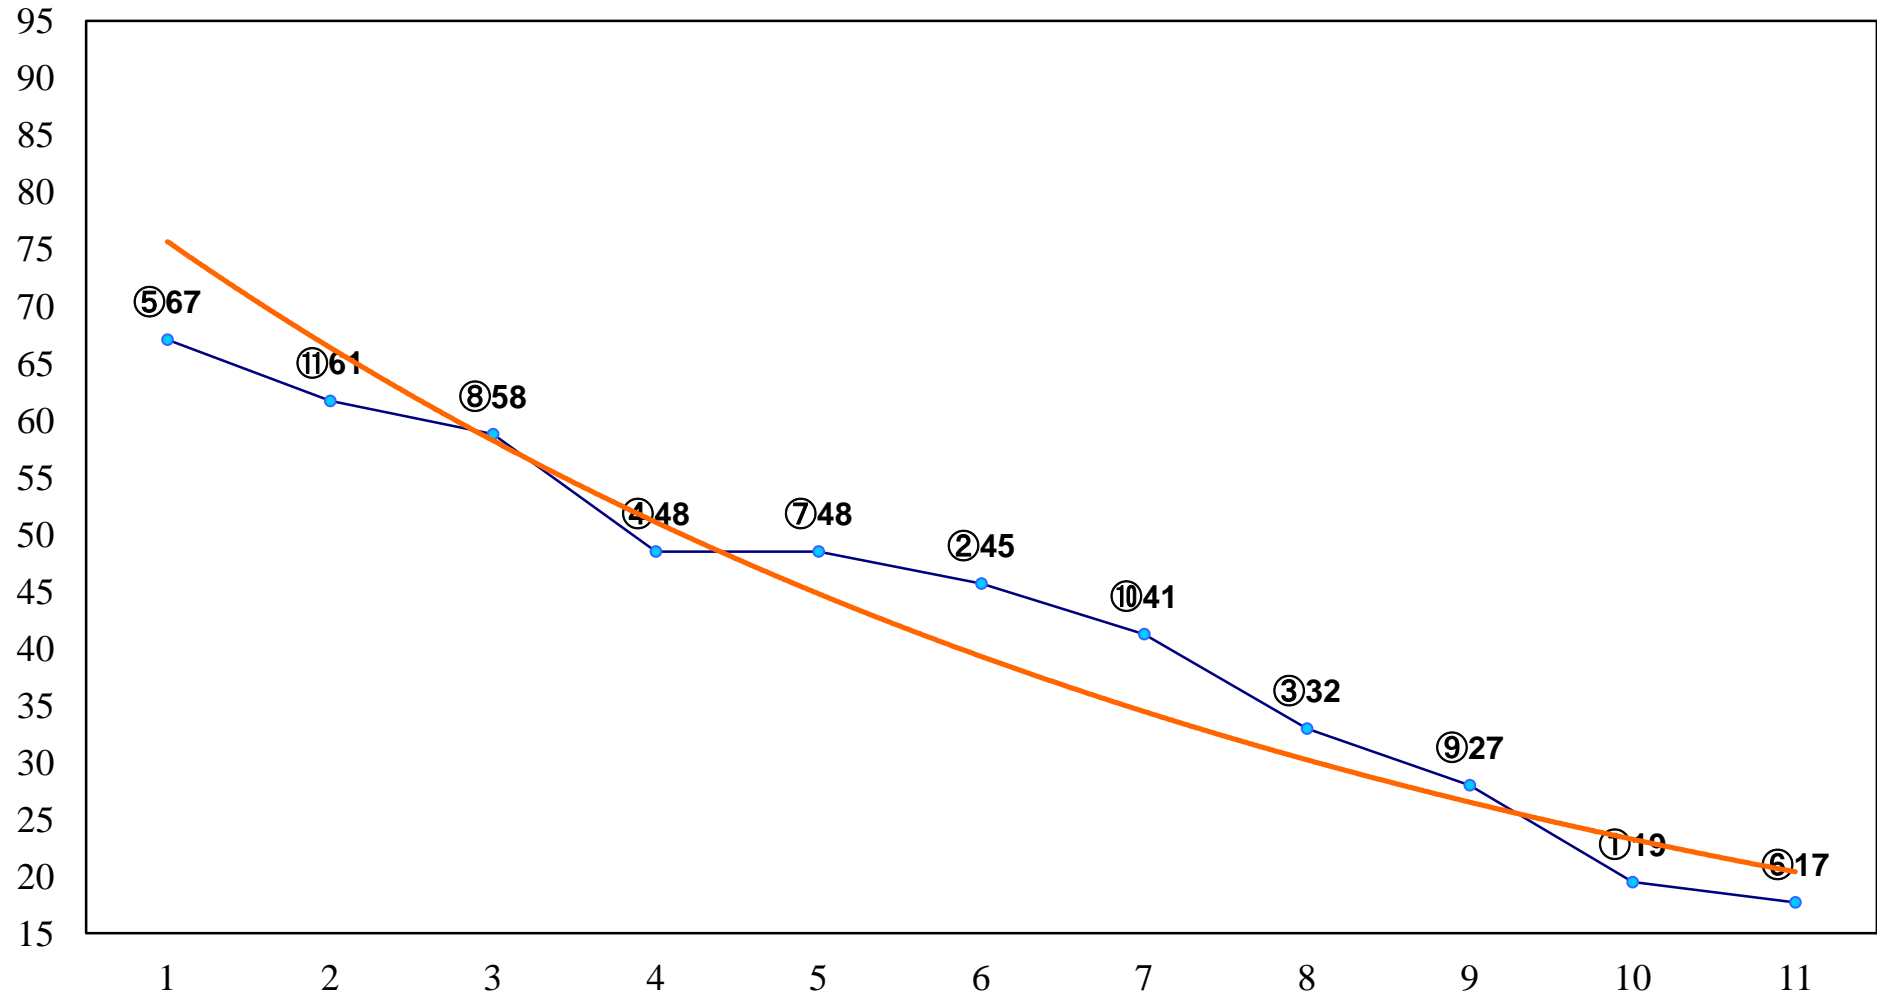

2014年09月10日(水) 浦和競馬 1R 11:15
2歳 左1400m

2014年09月10日(水) 浦和競馬 2R 11:45
3歳 左1400m

2014年09月10日(水) 浦和競馬 3R 12:15
C3七八 左1300m

2014年09月10日(水) 浦和競馬 4R 12:45
C3七八 左1400m

2014年09月10日(水) 浦和競馬 5R 13:15
C2三 左1400m

2014年09月10日(水) 浦和競馬 6R 13:45
C3選抜馬 左800m