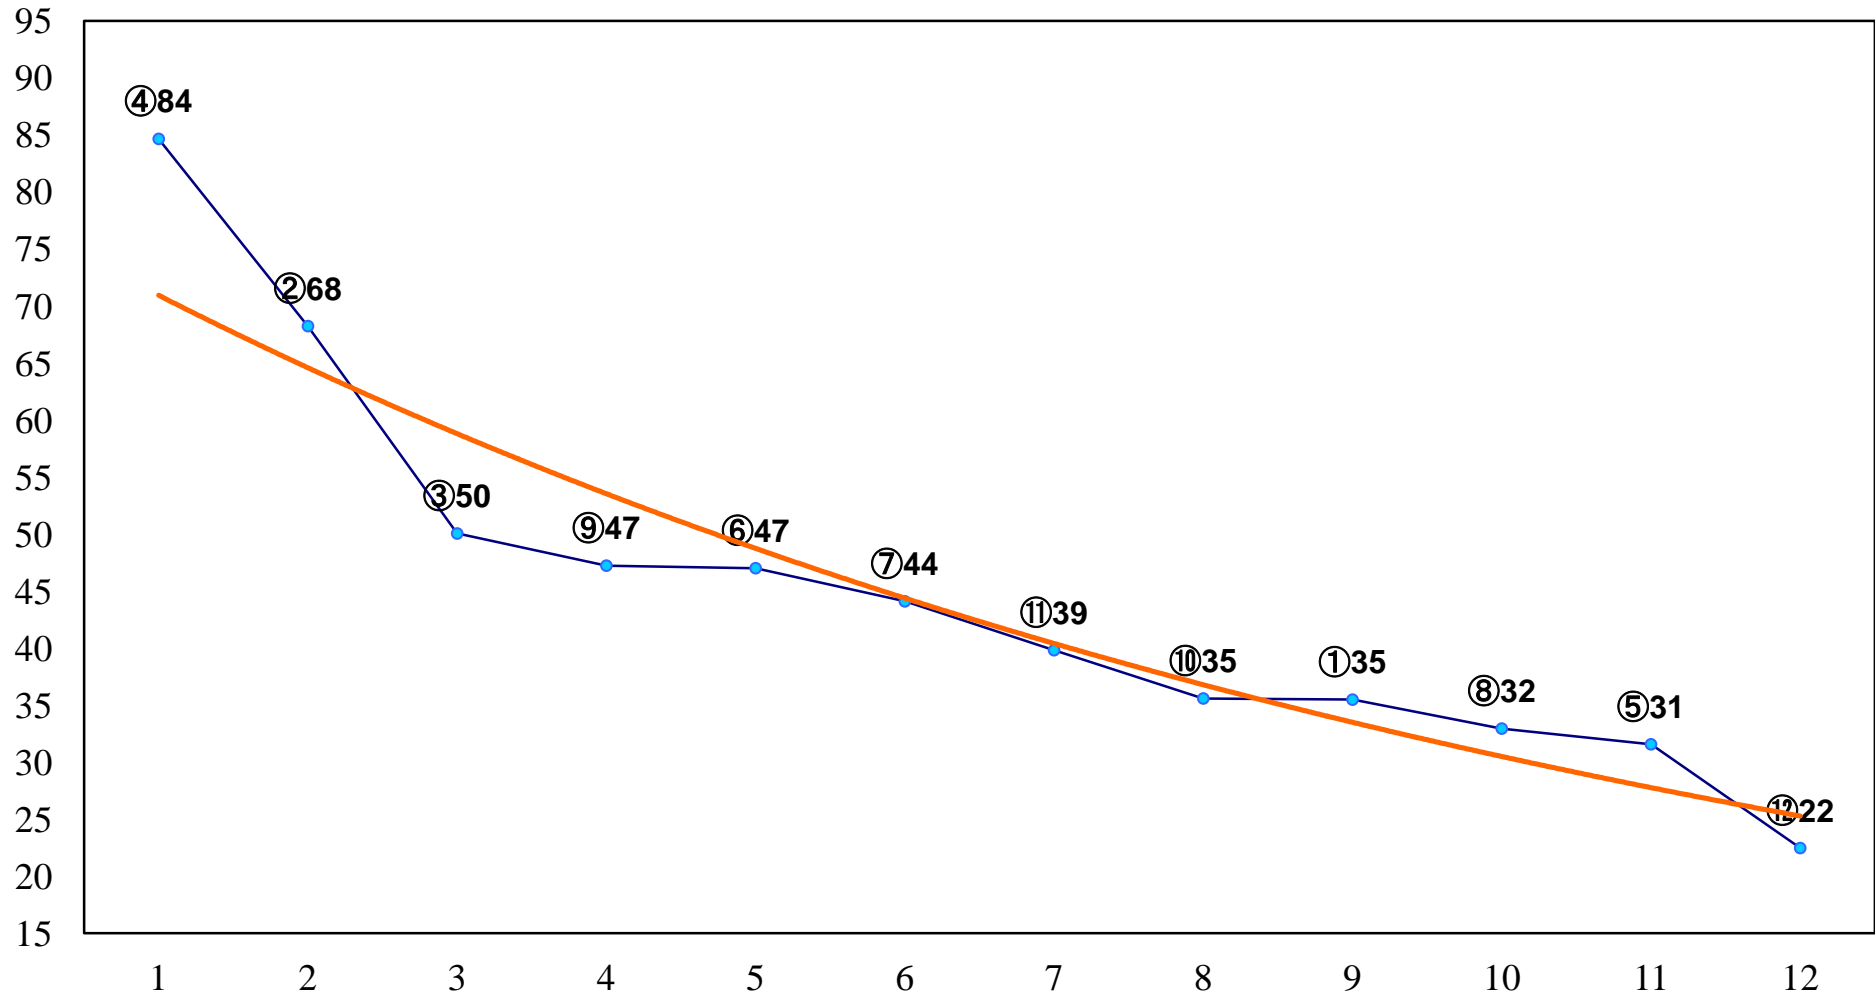

2014年09月10日(水) 浦和競馬 1R 11:15
2歳 左1400m

2014年09月10日(水) 浦和競馬 2R 11:45
3歳 左1400m

2014年09月10日(水) 浦和競馬 3R 12:15
C3七八 左1300m

2014年09月10日(水) 浦和競馬 4R 12:45
C3七八 左1400m

2014年09月10日(水) 浦和競馬 5R 13:15
C2三 左1400m

2014年09月10日(水) 浦和競馬 6R 13:45
C3選抜馬 左800m