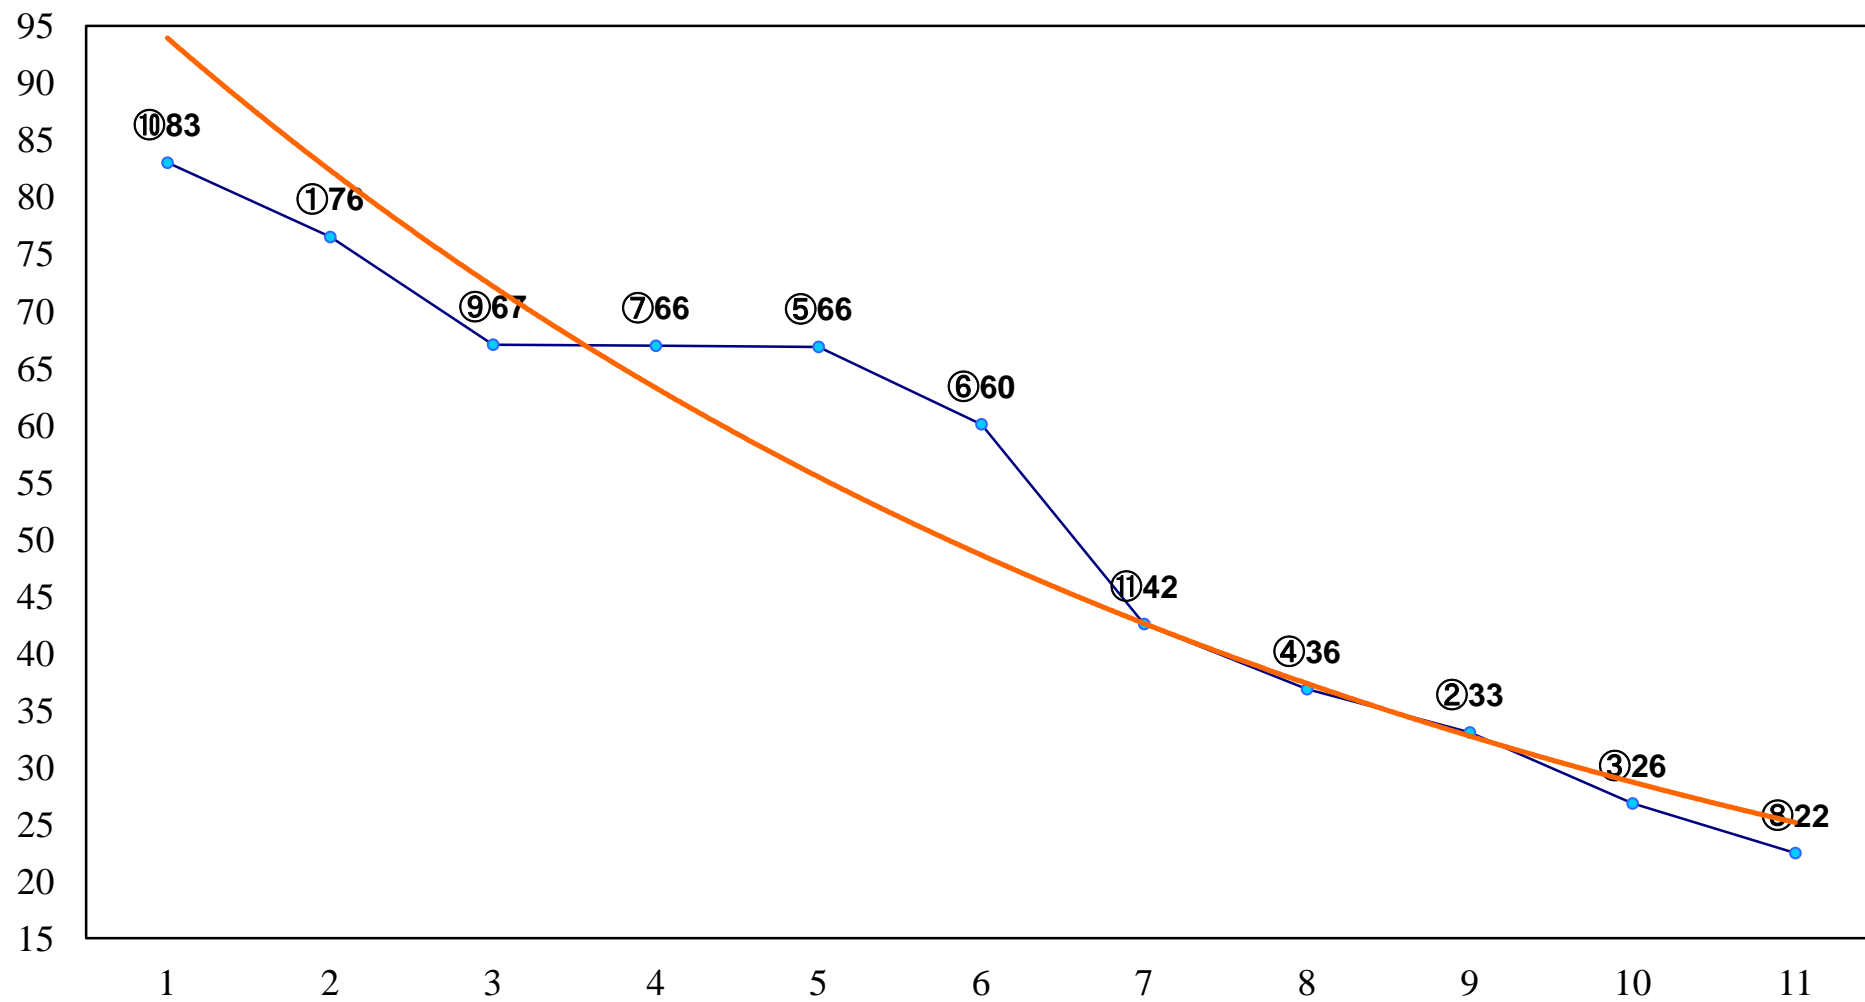

2014年09月10日(水) 浦和競馬 7R 14:20
J交 ツインホープ特別3歳C1未格付馬 左1400m

2014年09月10日(水) 浦和競馬 8R 14:55
サンスポ予想王TV賞C2ニ 左1500m

2014年09月10日(水) 浦和競馬 9R 15:30
HBA日高軽種馬農業協同組合賞C1四 左1400m

2014年09月10日(水) 浦和競馬 10R 16:05
鳳凰乱舞! こうのす花火大会賞C1三 左1600m