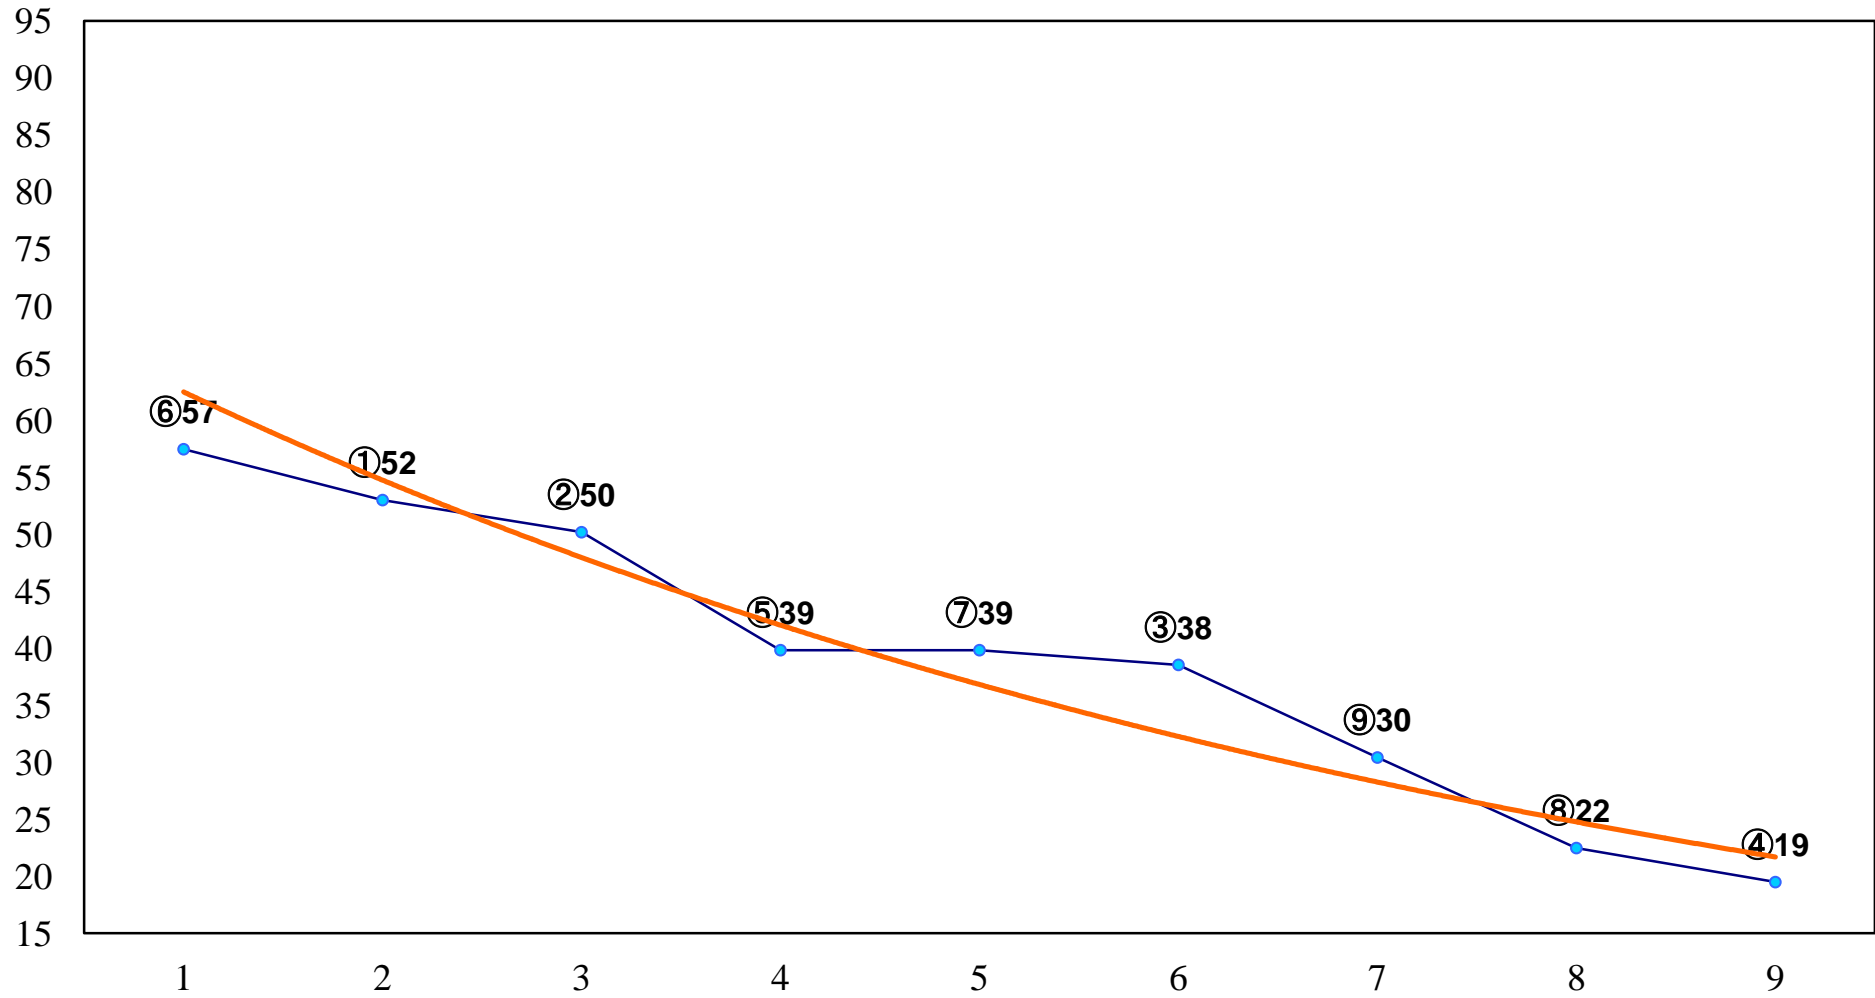

2014年09月10日(水) 浦和競馬 1R 11:15
2歳 左1400m

2014年09月10日(水) 浦和競馬 2R 11:45
3歳 左1400m

2014年09月10日(水) 浦和競馬 3R 12:15
C3七八 左1300m

2014年09月10日(水) 浦和競馬 4R 12:45
C3七八 左1400m

2014年09月10日(水) 浦和競馬 5R 13:15
C2三 左1400m

2014年09月10日(水) 浦和競馬 6R 13:45
C3選抜馬 左800m