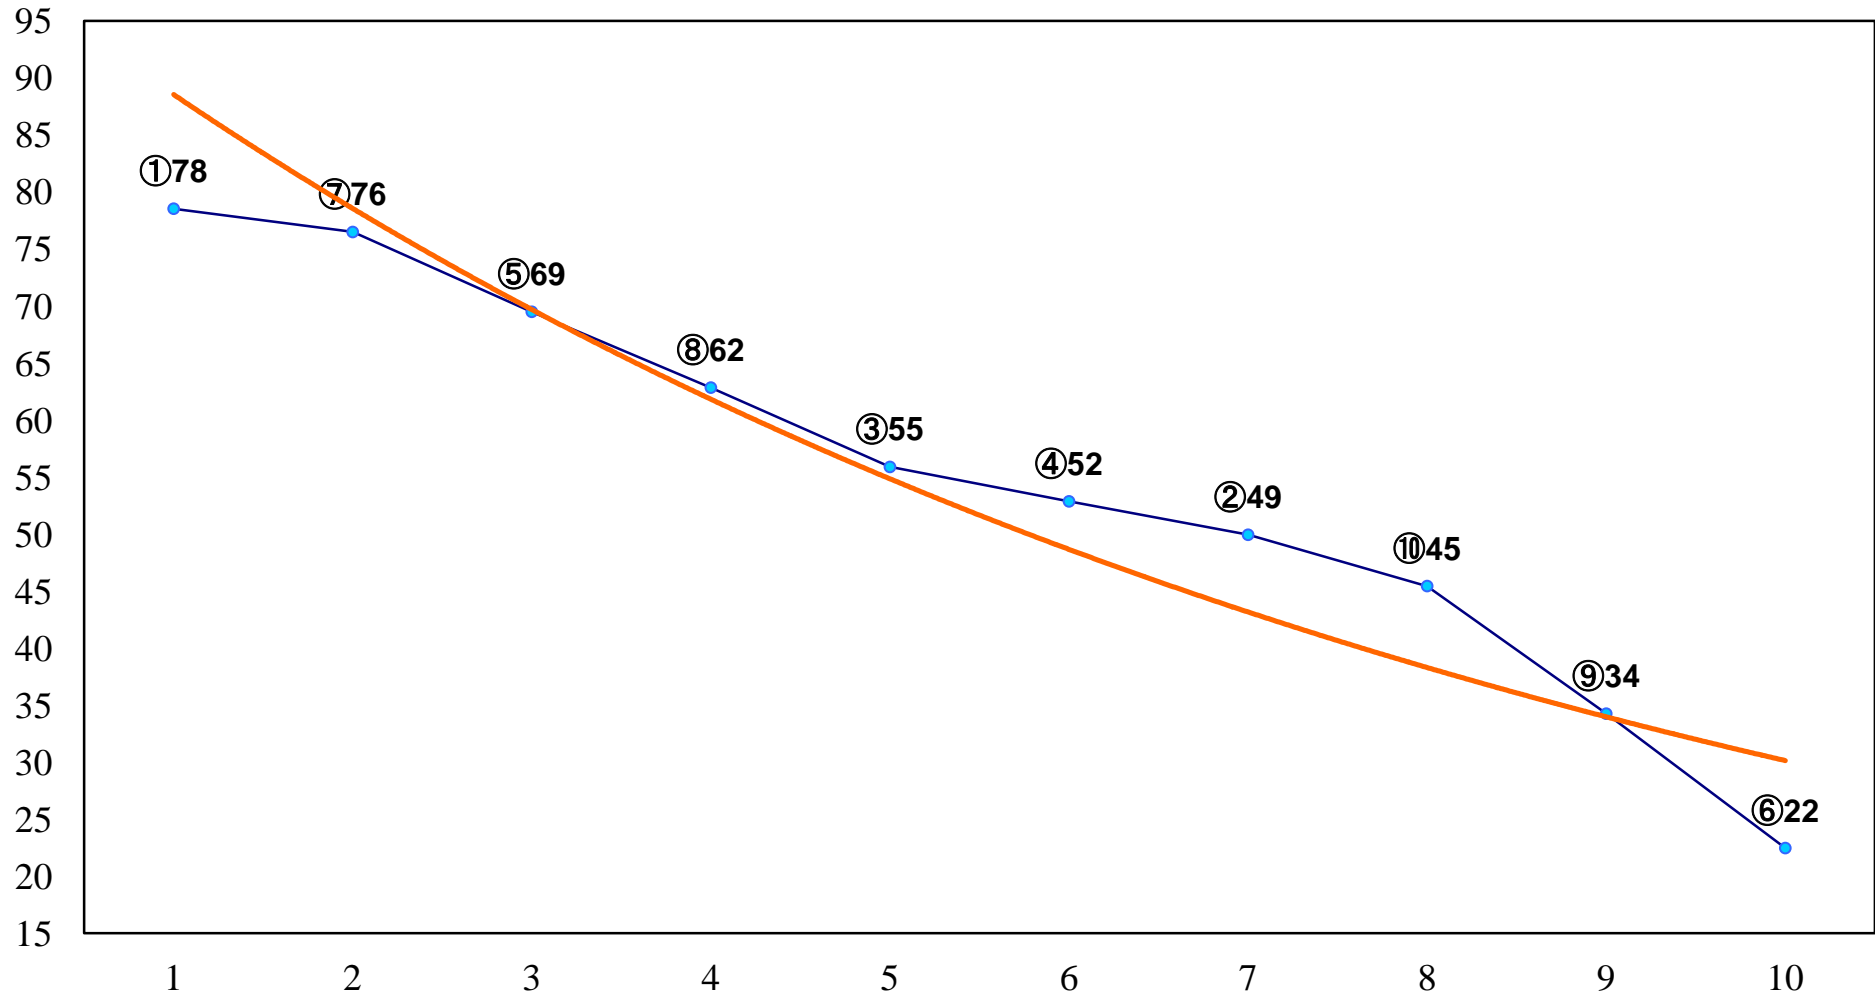

2014年09月10日(水) 浦和競馬 1R 11:15
2歳 左1400m

2014年09月10日(水) 浦和競馬 2R 11:45
3歳 左1400m

2014年09月10日(水) 浦和競馬 3R 12:15
C3七八 左1300m

2014年09月10日(水) 浦和競馬 4R 12:45
C3七八 左1400m

2014年09月10日(水) 浦和競馬 5R 13:15
C2三 左1400m

2014年09月10日(水) 浦和競馬 6R 13:45
C3選抜馬 左800m