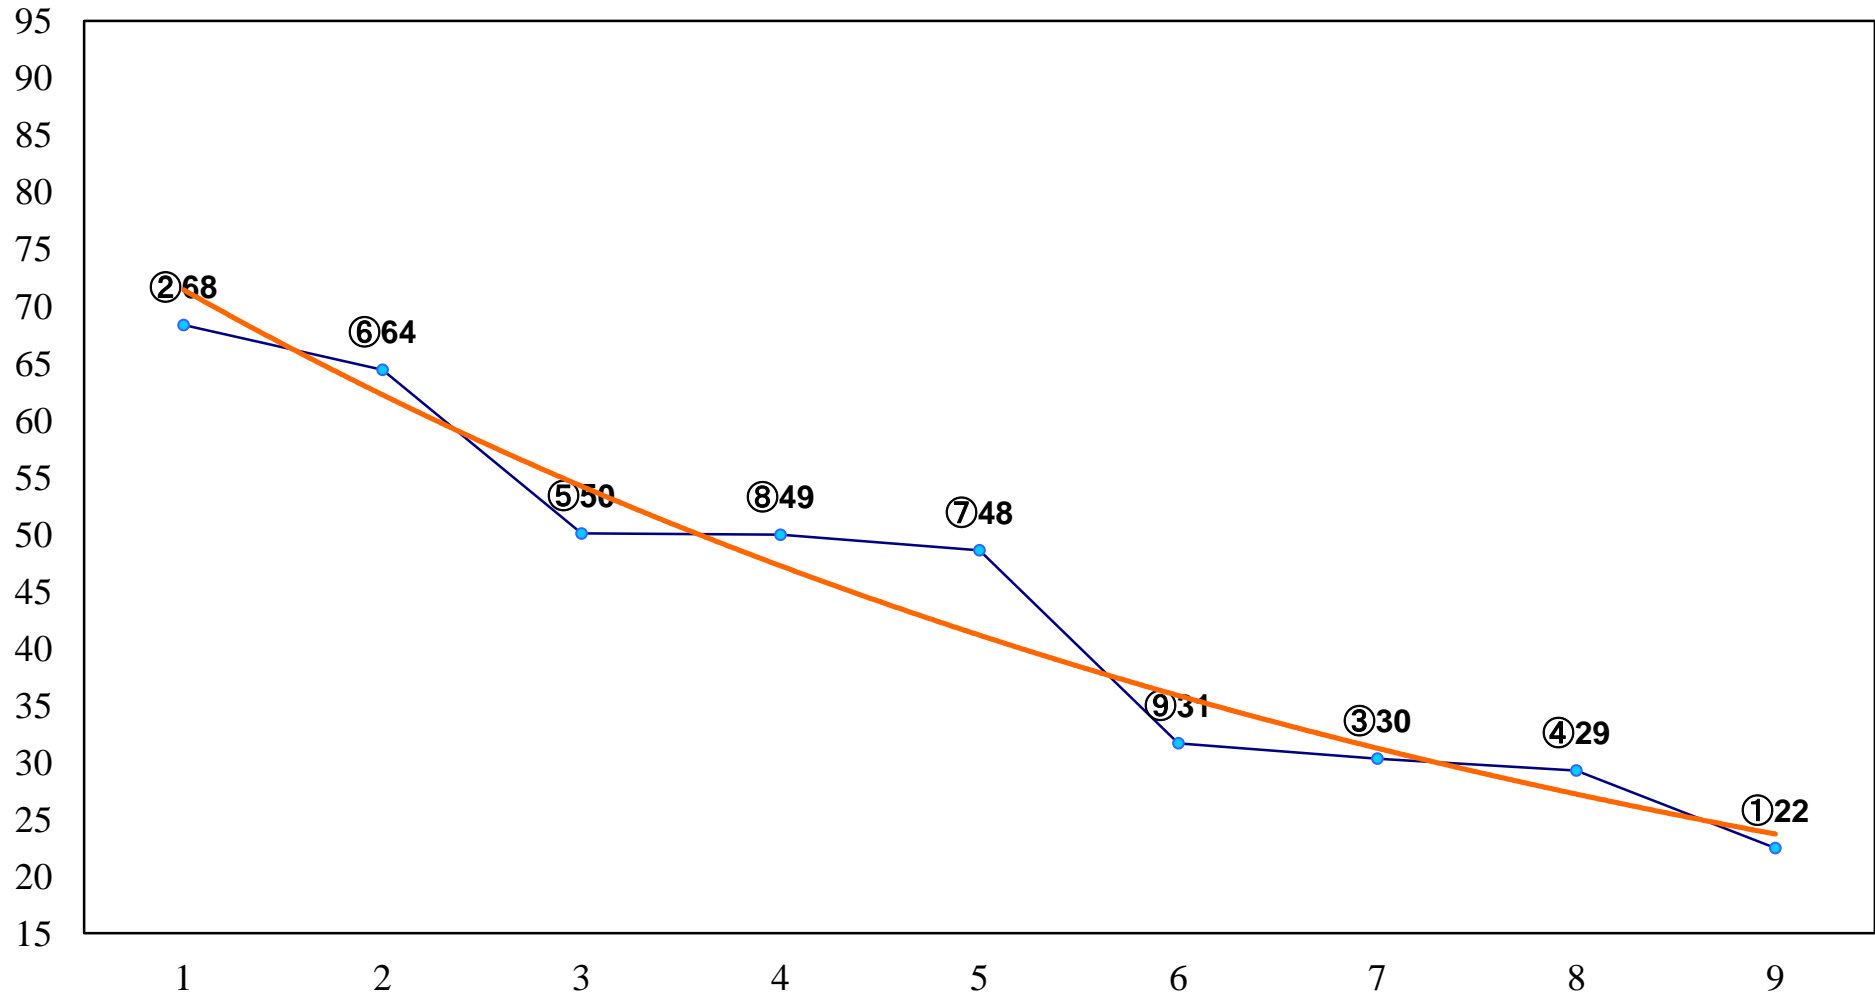

2014年09月10日(水) 浦和競馬 1R 11:15
2歳 左1400m

2014年09月10日(水) 浦和競馬 2R 11:45
3歳 左1400m

2014年09月10日(水) 浦和競馬 3R 12:15
C3七八 左1300m

2014年09月10日(水) 浦和競馬 4R 12:45
C3七八 左1400m

2014年09月10日(水) 浦和競馬 5R 13:15
C2三 左1400m

2014年09月10日(水) 浦和競馬 6R 13:45
C3選抜馬 左800m