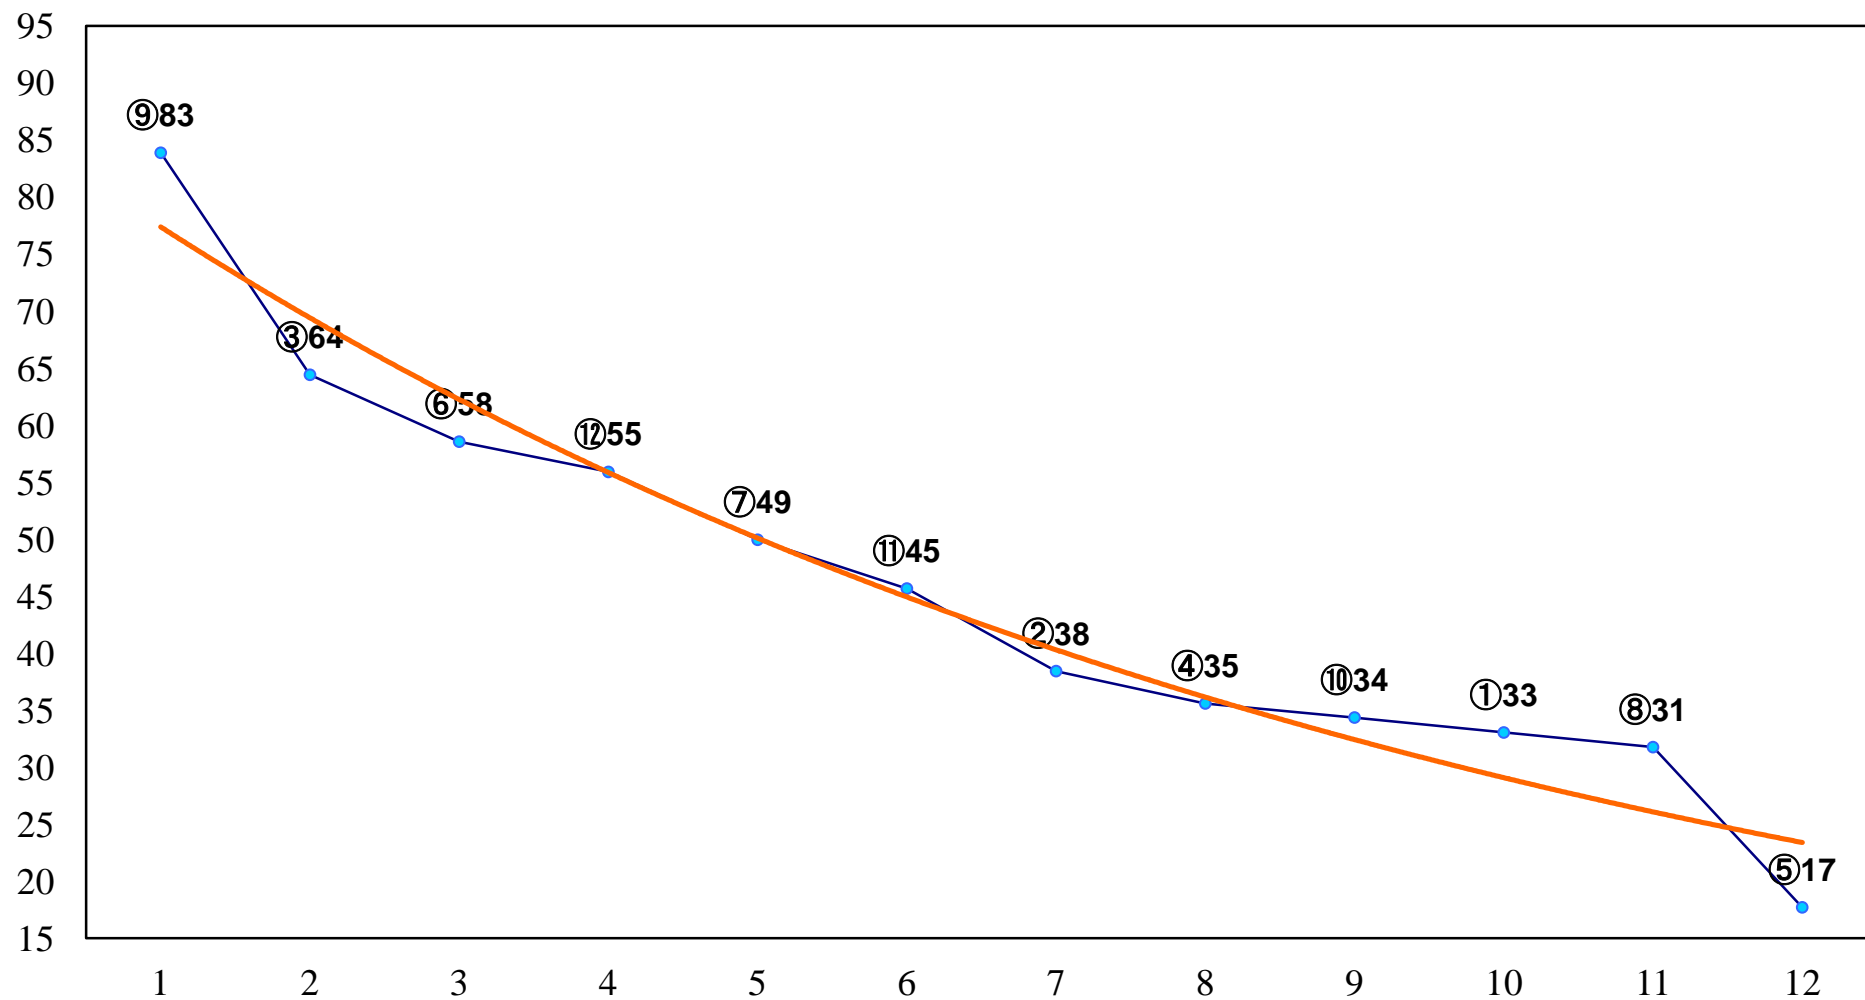

2014年09月10日(水) 浦和競馬 7R 14:20
J交 ツインホープ特別3歳C1未格付馬 左1400m