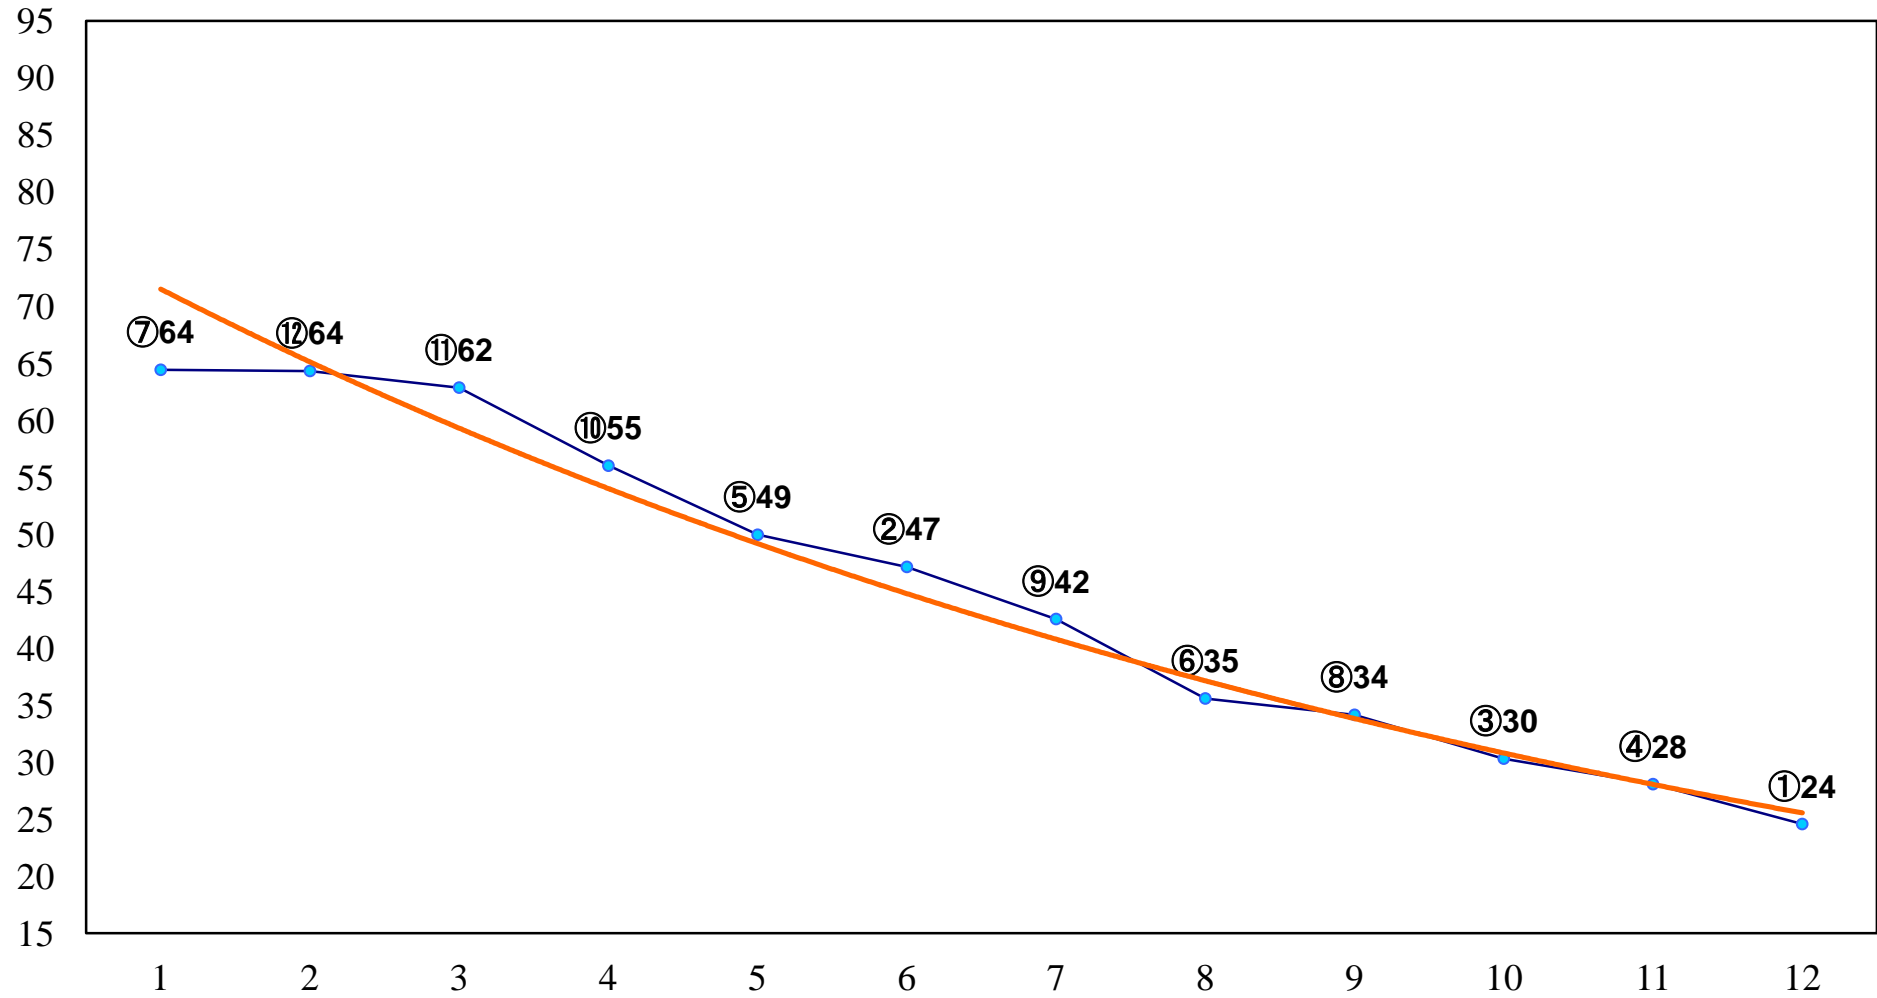

2014年09月10日(水) 浦和競馬 8R 14:55
サンスポ予想王TV賞C2ニ 左1500m