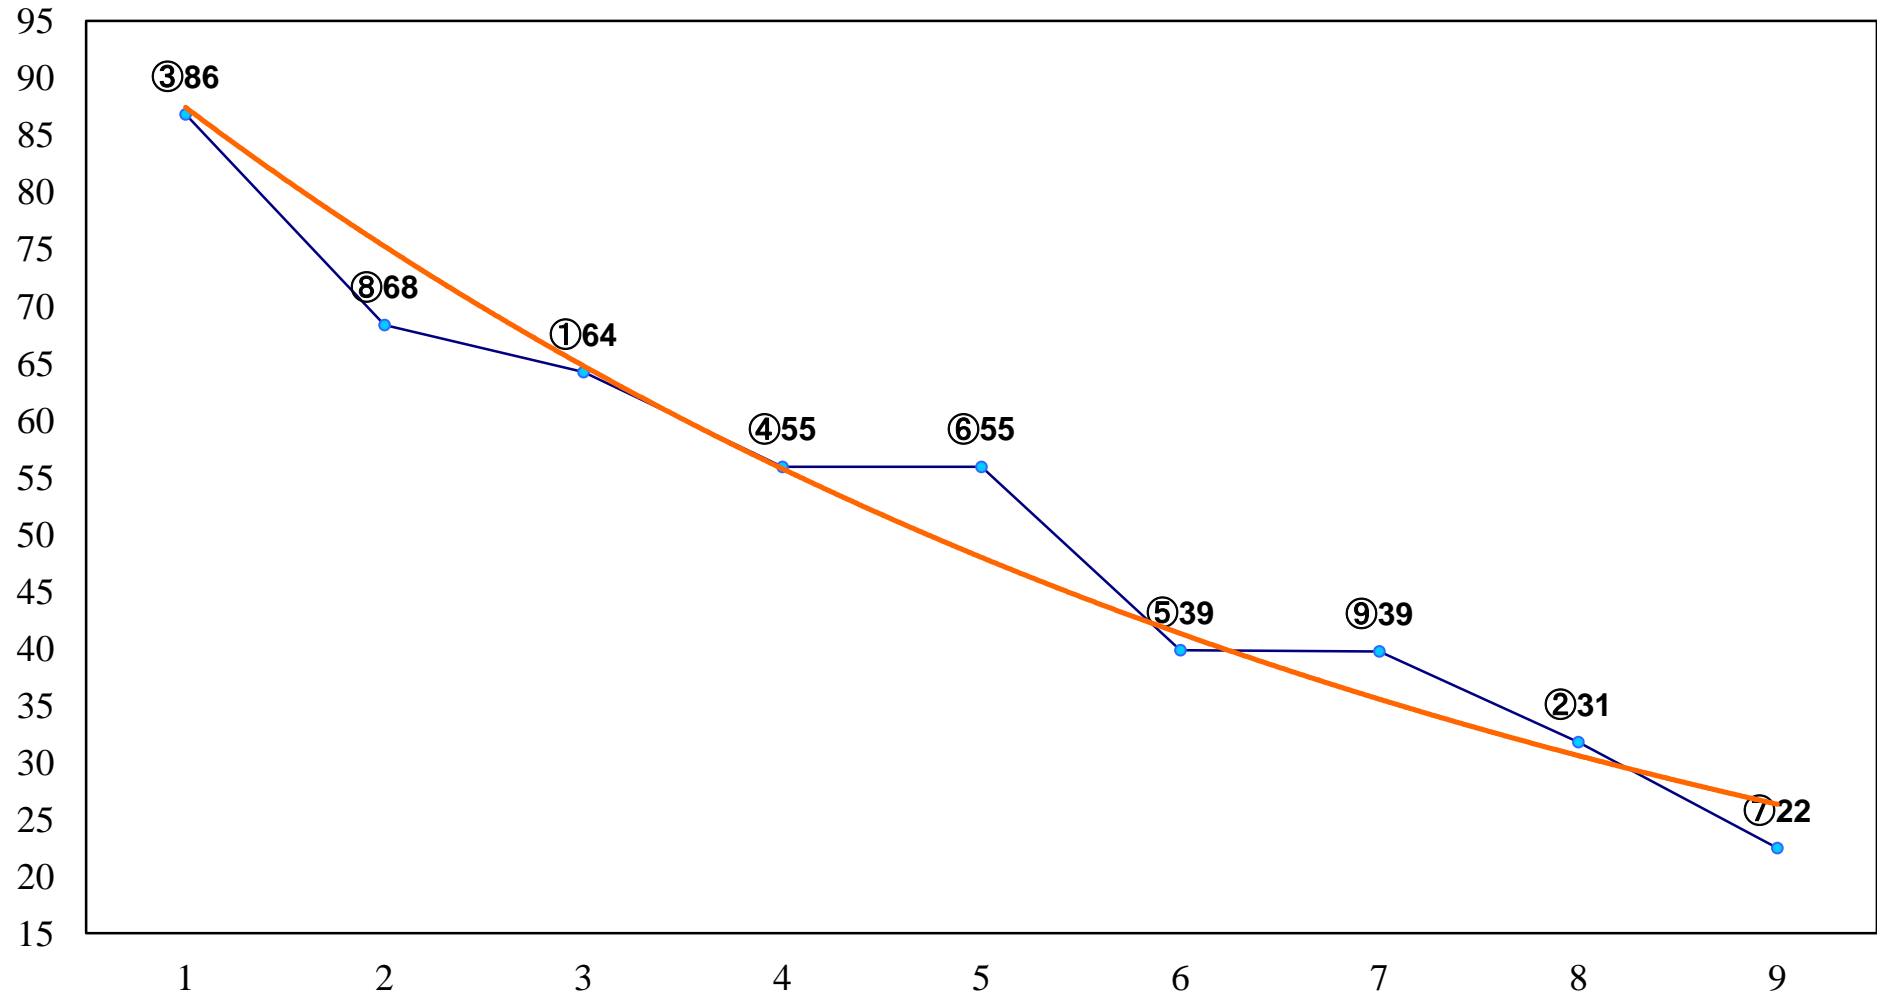

2014年09月10日(水) 浦和競馬 11R 16:40
トワイライト賞A2B1 左1400m