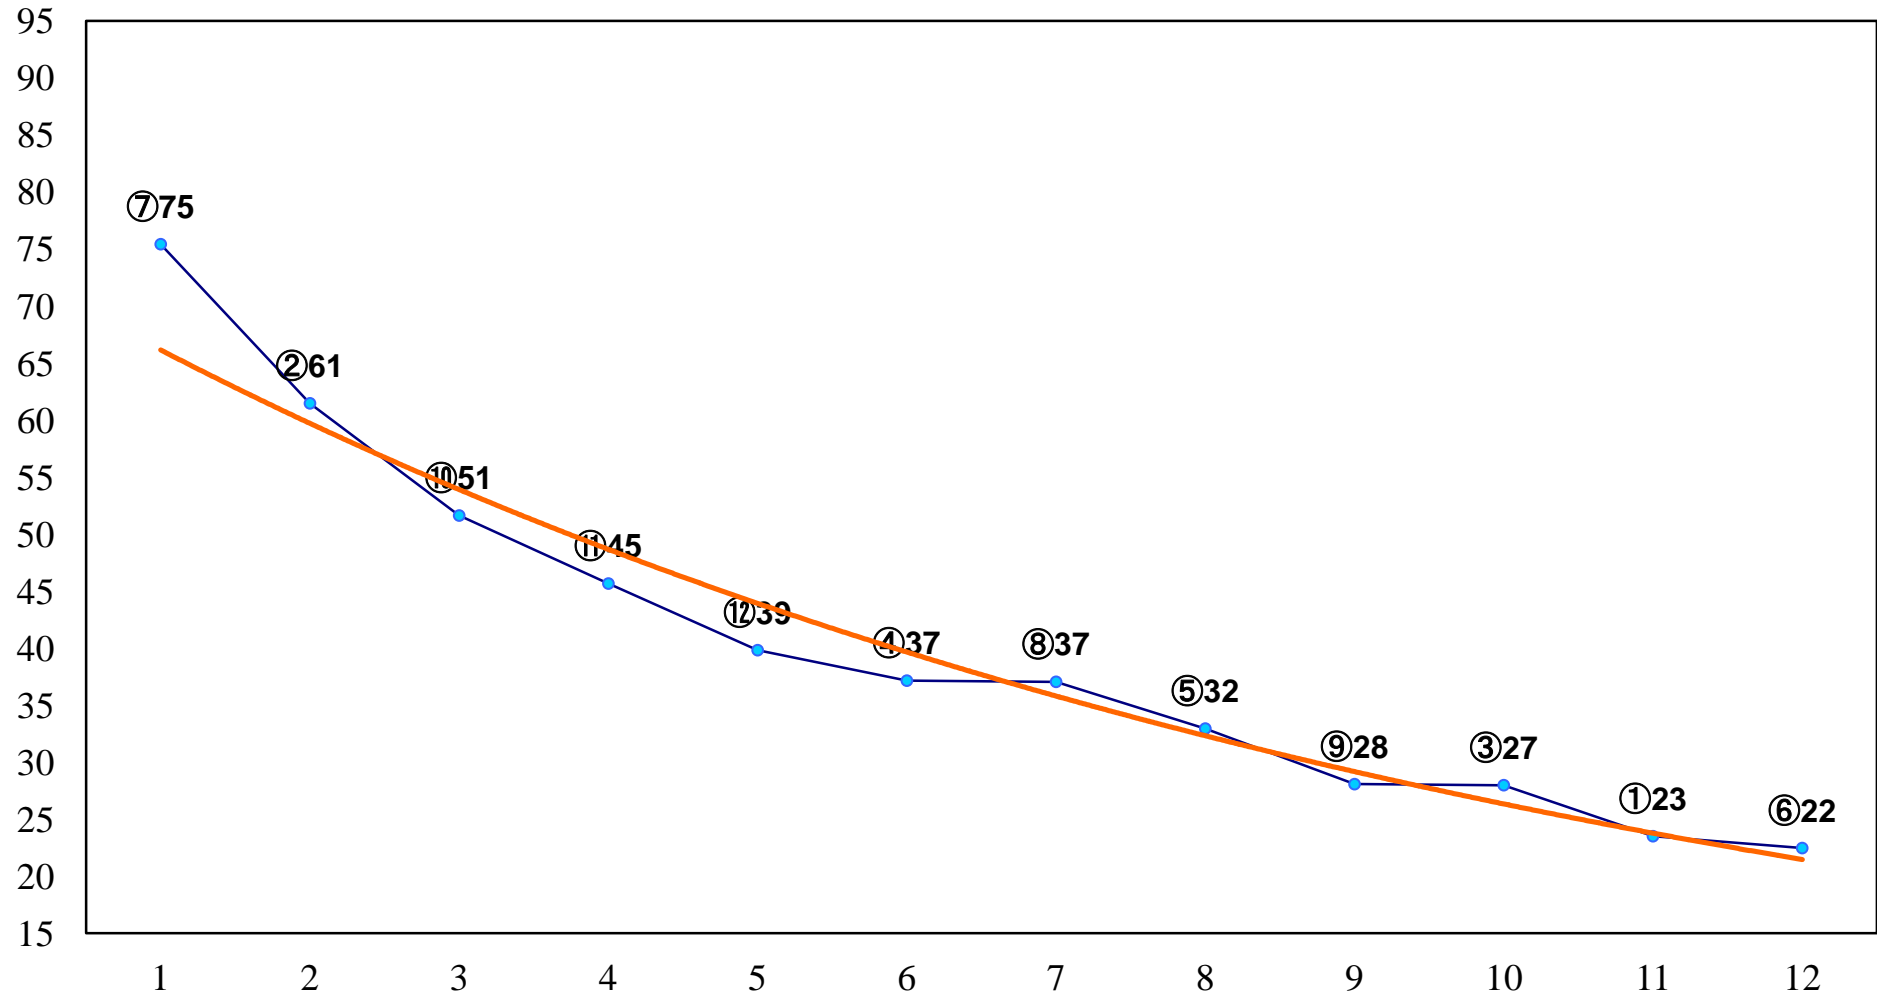

2014年09月12日(金) 浦和競馬 1R 11:15
ドリームチャレンジ2歳新馬イ 左800m

2014年09月12日(金) 浦和競馬 2R 11:45
ドリームチャレンジ2歳新馬ア 左800m

2014年09月12日(金) 浦和競馬 3R 12:15
3歳 左1300m

2014年09月12日(金) 浦和競馬 4R 12:45
3歳 左1400m

2014年09月12日(金) 浦和競馬 5R 13:15
C3三 四 左1400m