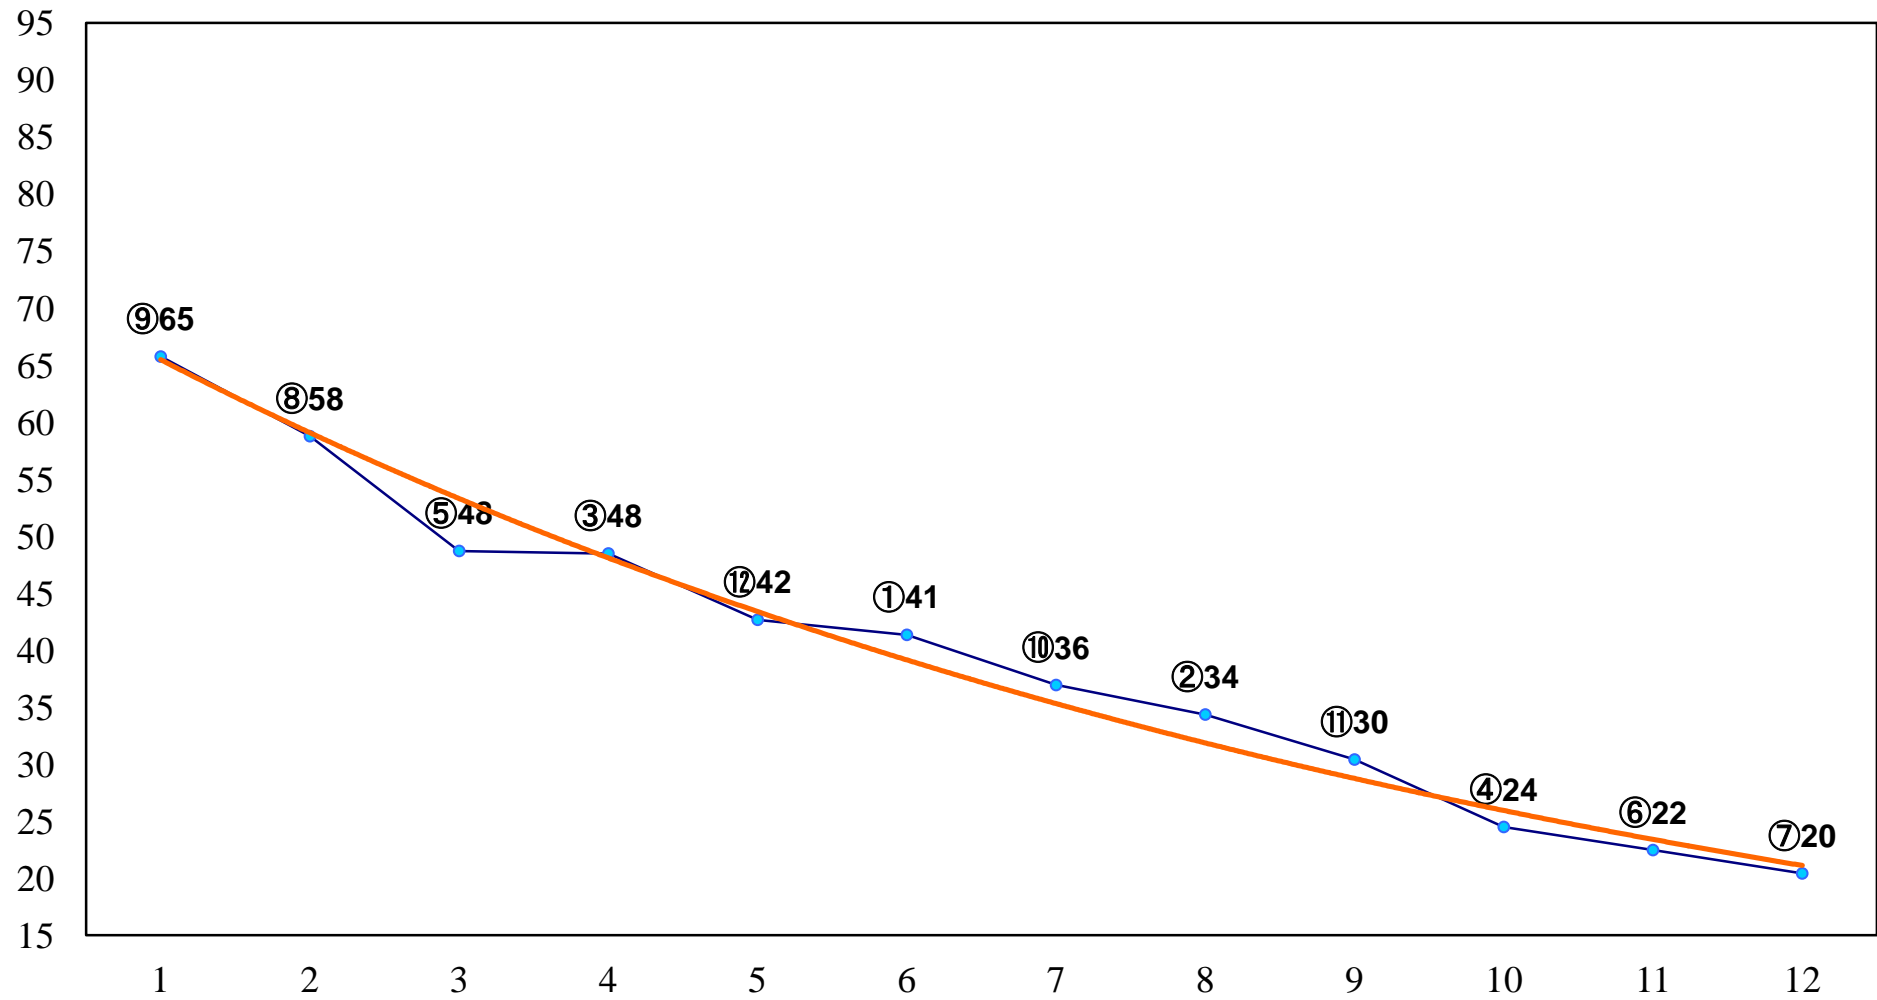

2014年09月12日(金) 浦和競馬 11R 16:40
長月特別B2一 左1600m

2014年09月12日(金) 浦和競馬 12R 17:15
三峰山特別C1一 左1400m