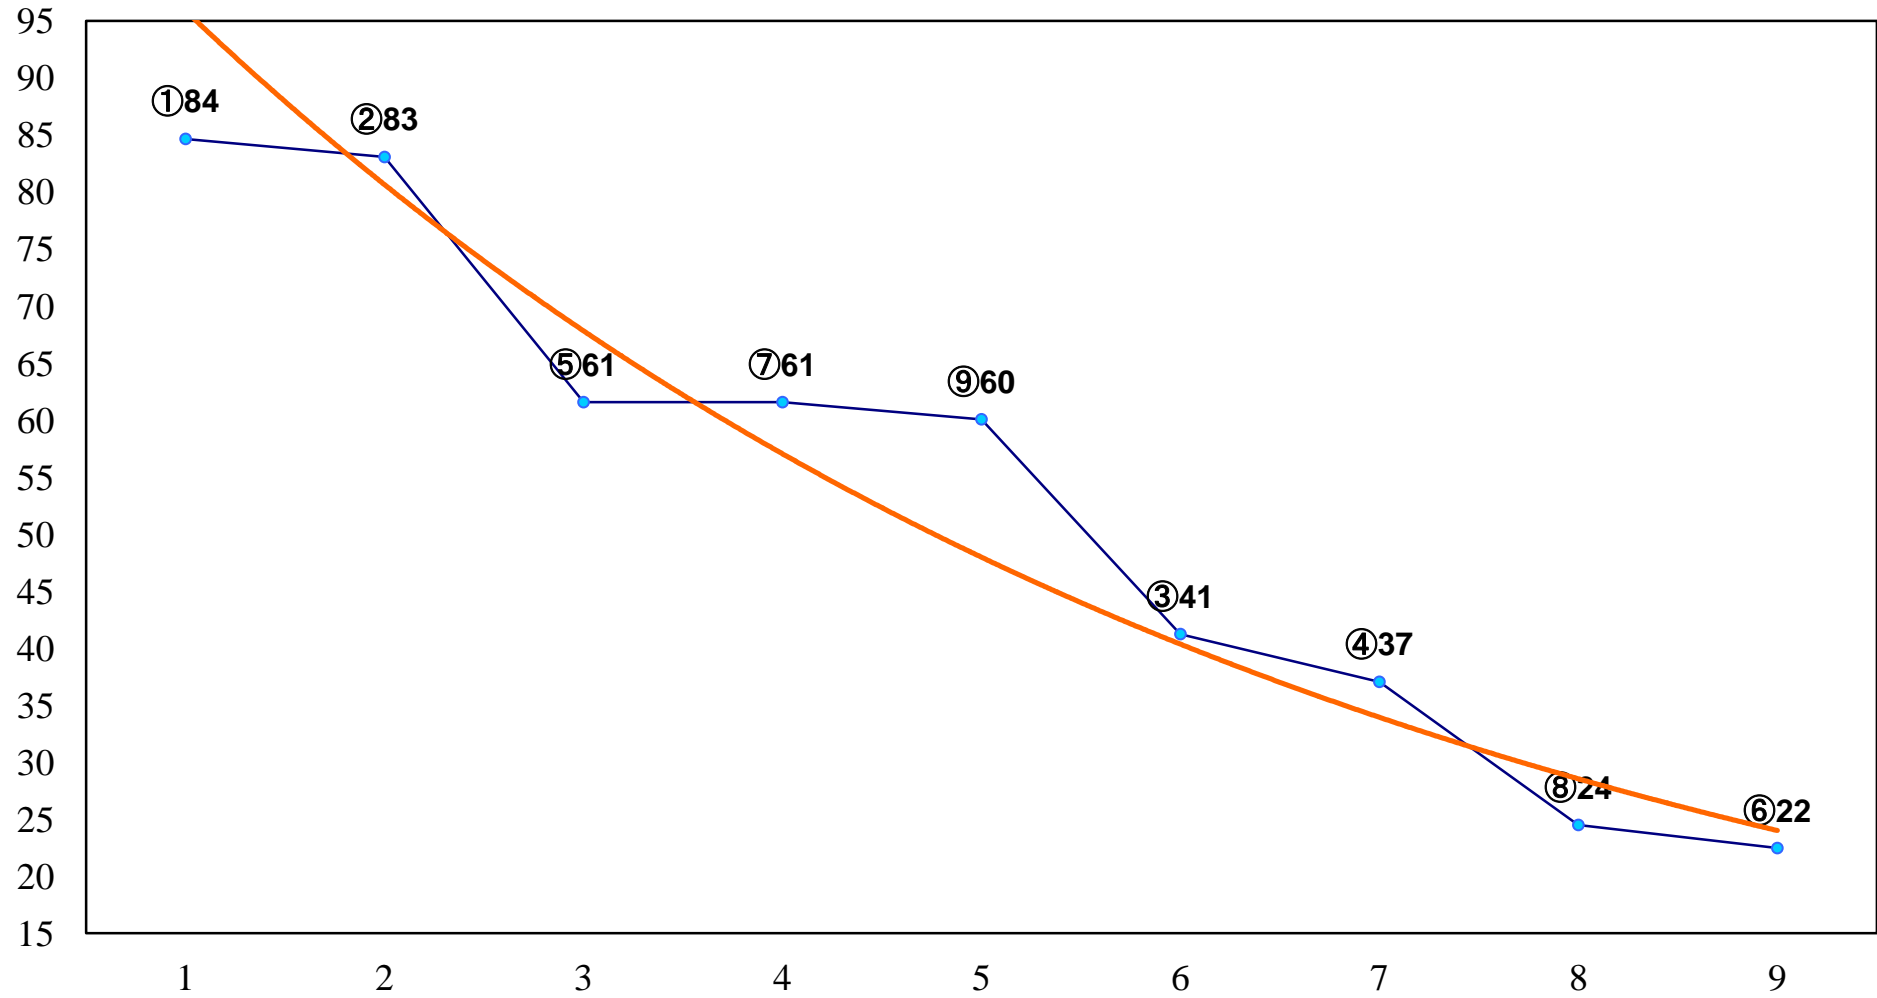

2014年09月12日(金) 浦和競馬 11R 16:40
長月特別B2一 左1600m

2014年09月12日(金) 浦和競馬 12R 17:15
三峰山特別C1一 左1400m