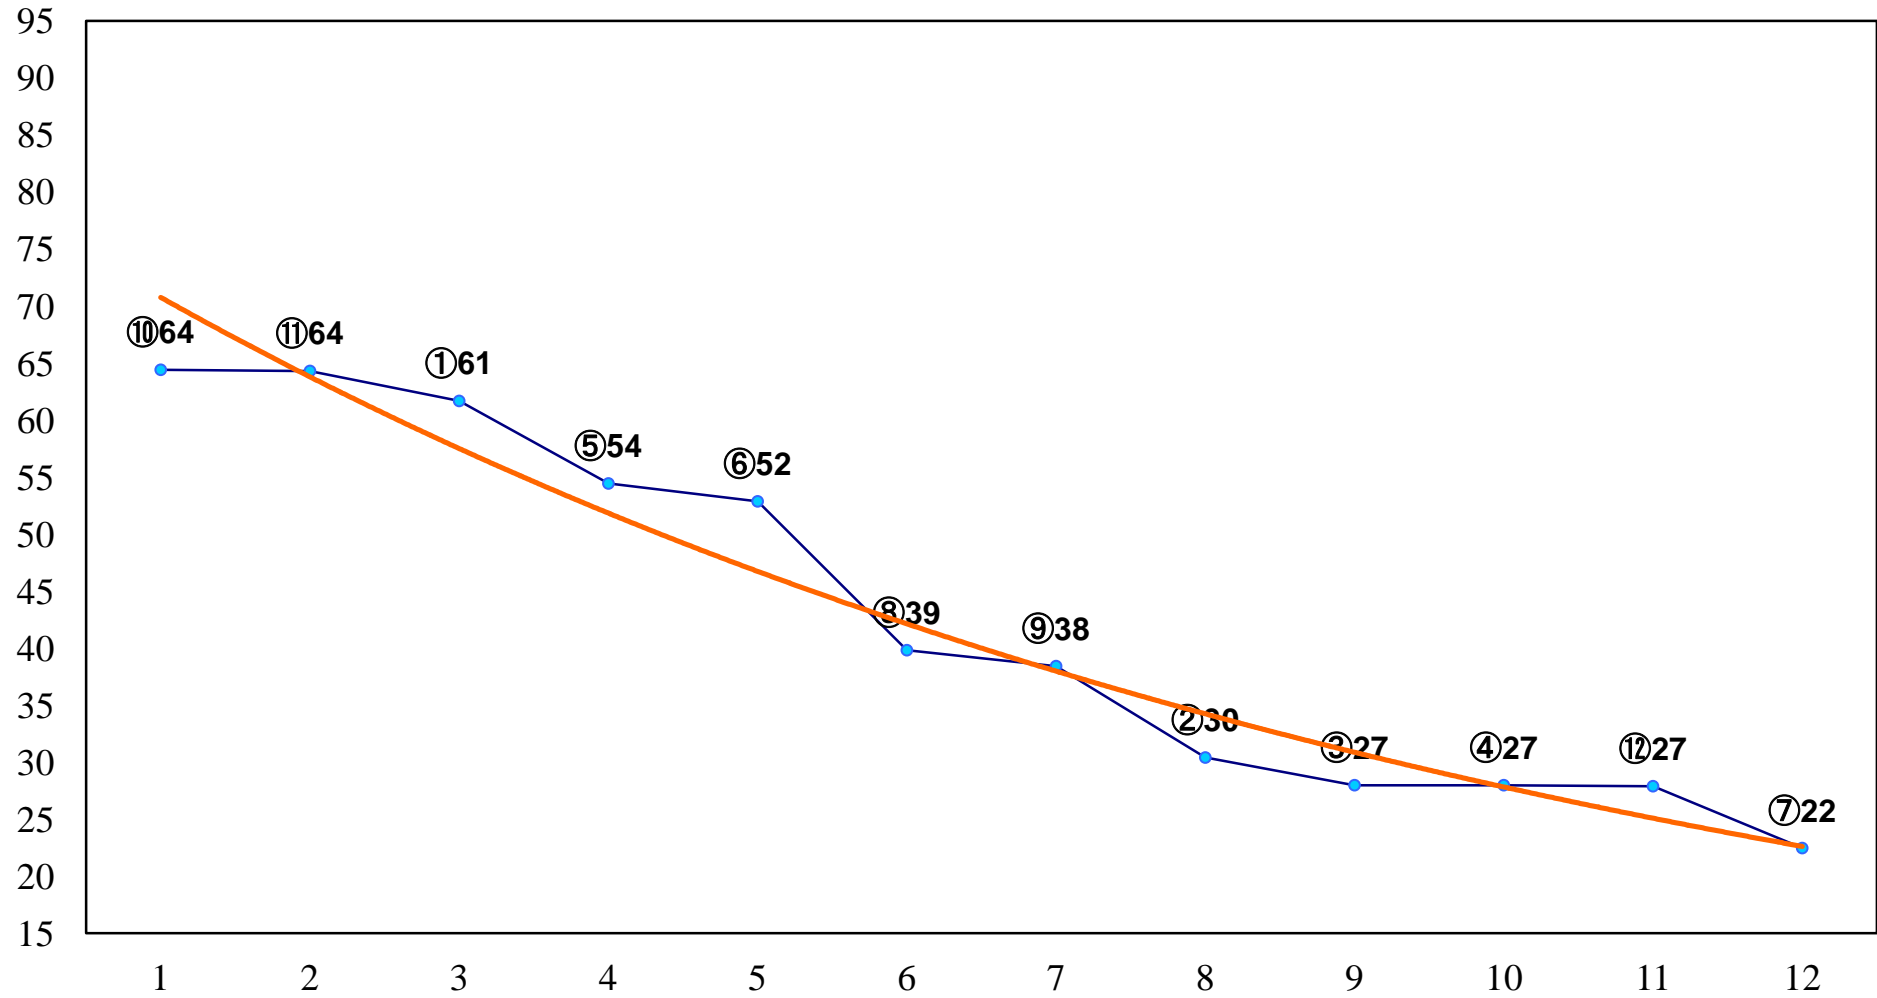

2014年09月12日(金) 浦和競馬 9R 15:30
鴻巣市観光協会賞C3一 左1500m