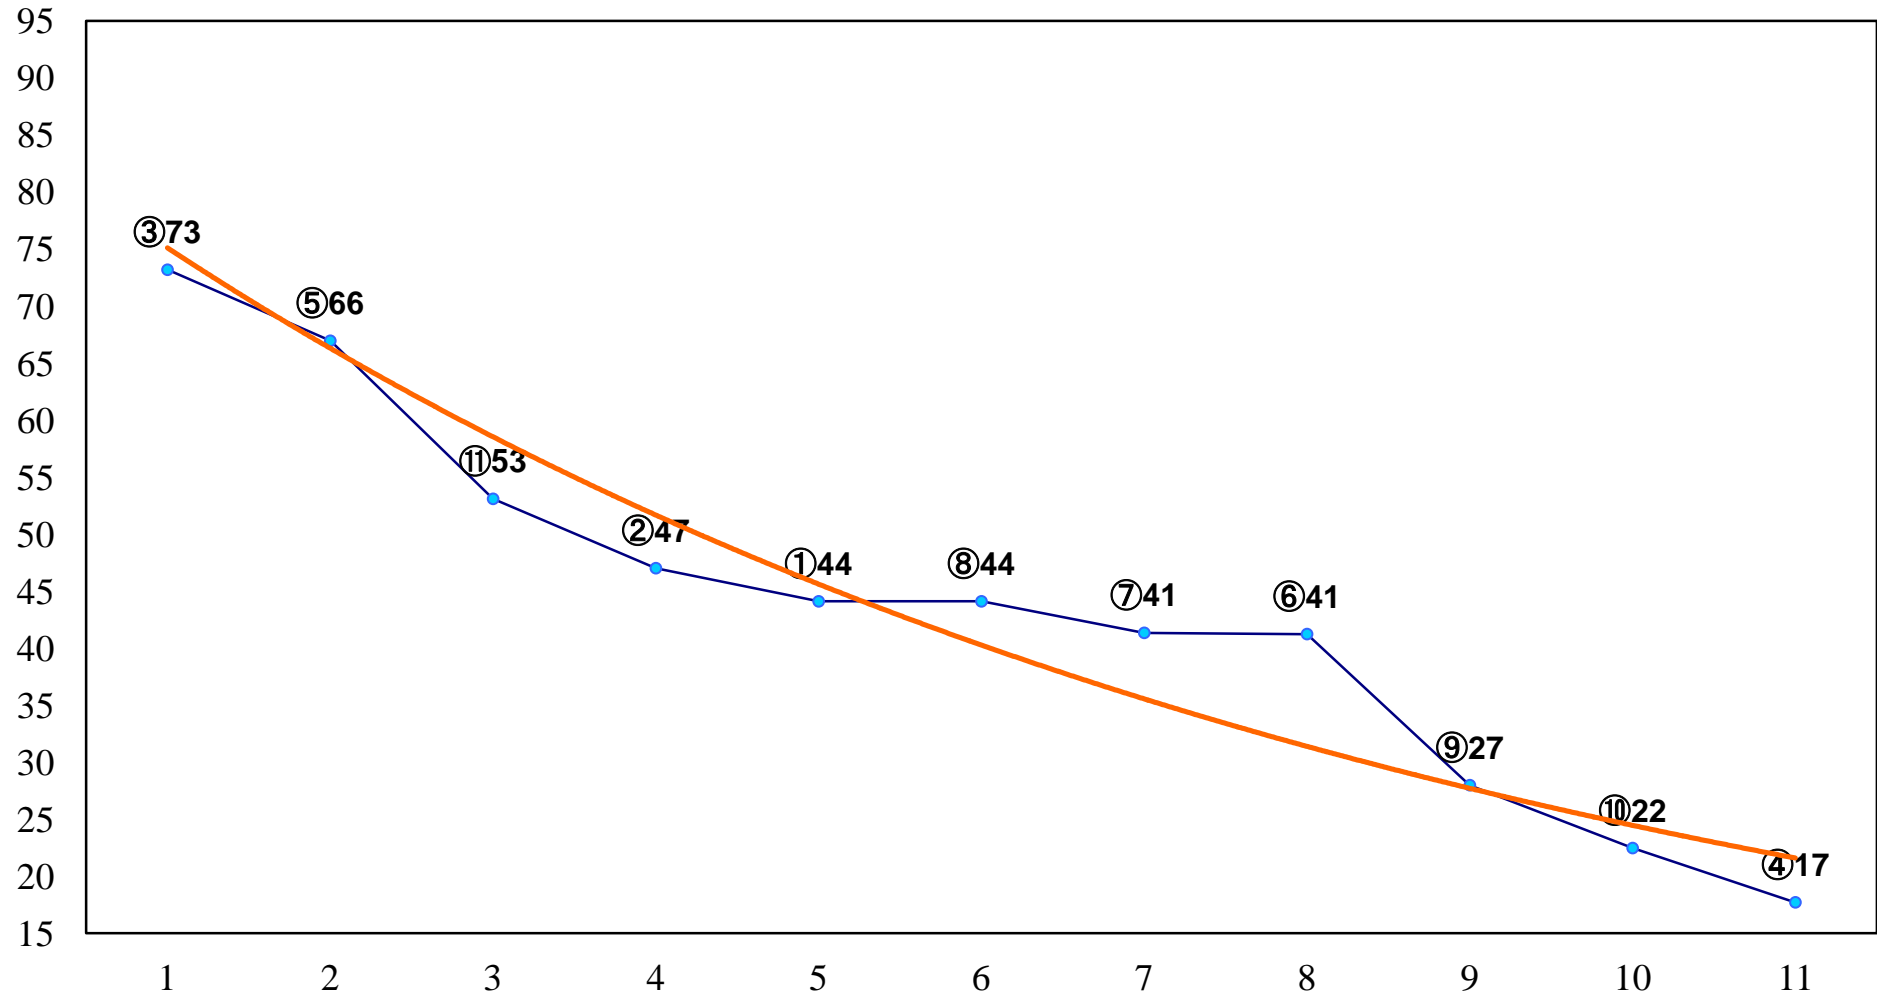

2014年09月12日(金) 浦和競馬 8R 14:55
C2六 左1400m