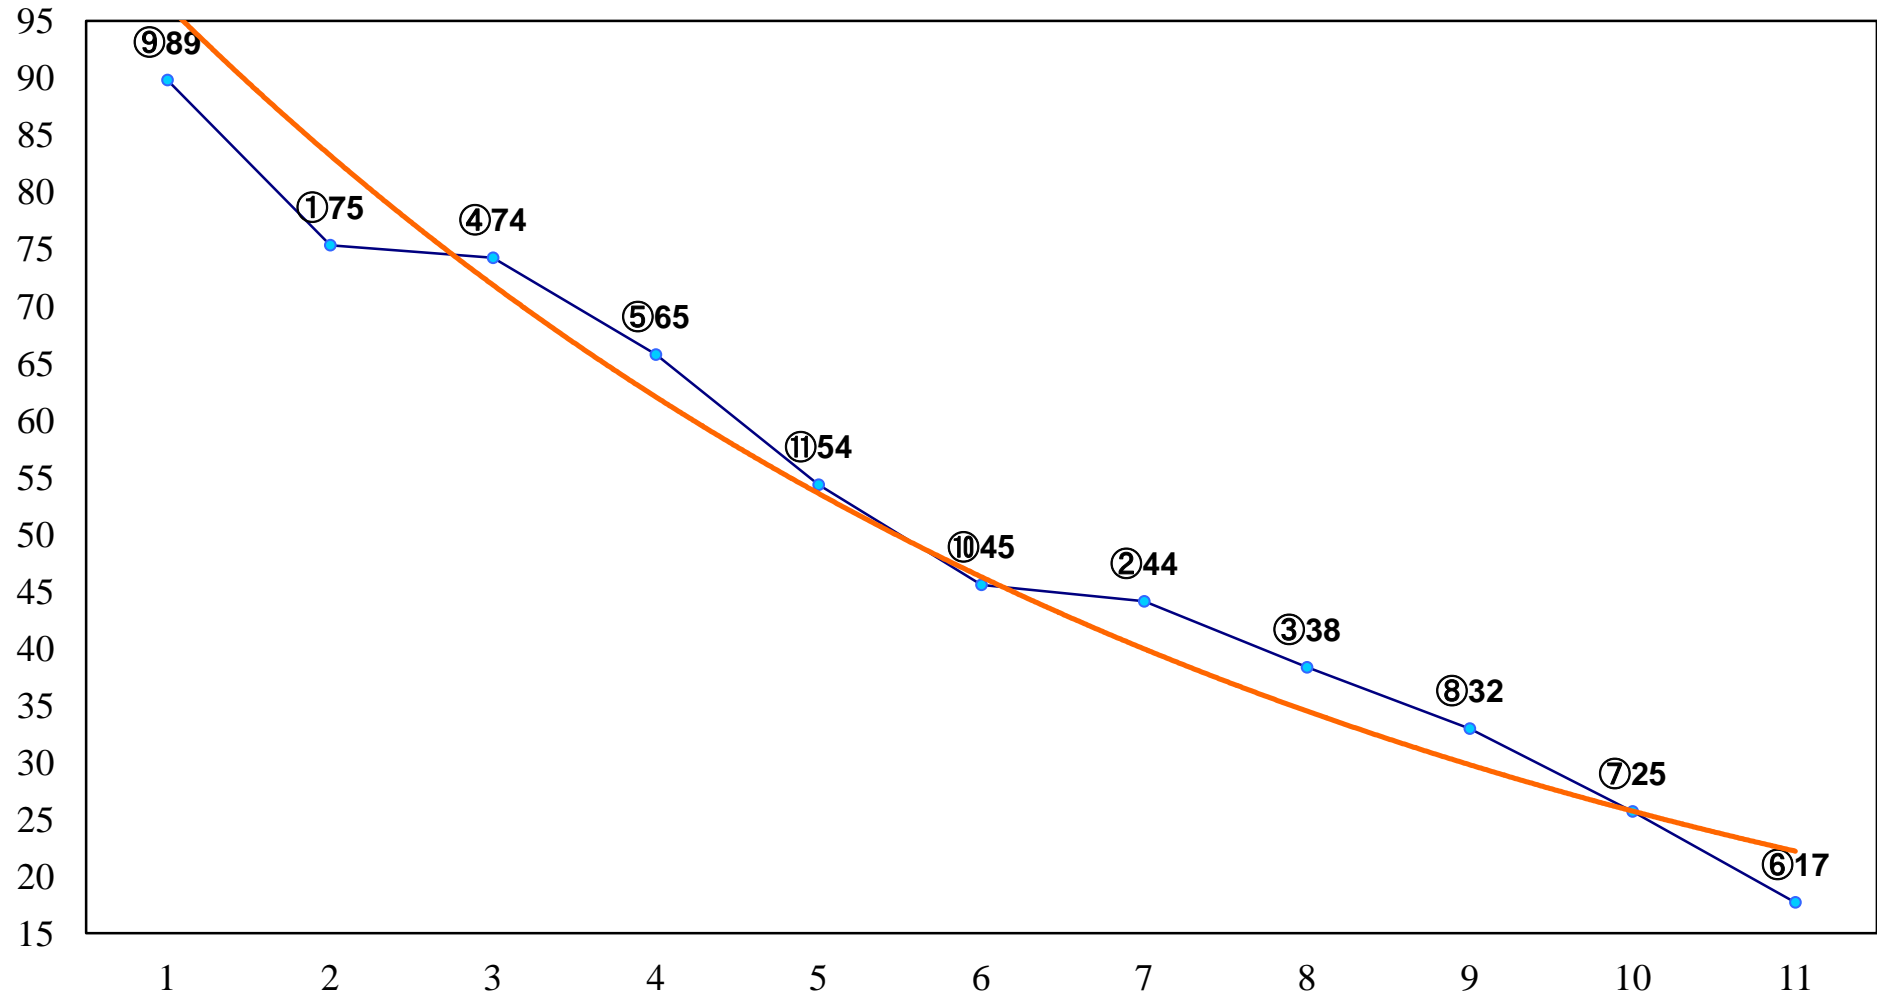

2014年09月12日(金) 浦和競馬 6R 13:45
C2選抜馬 左800m