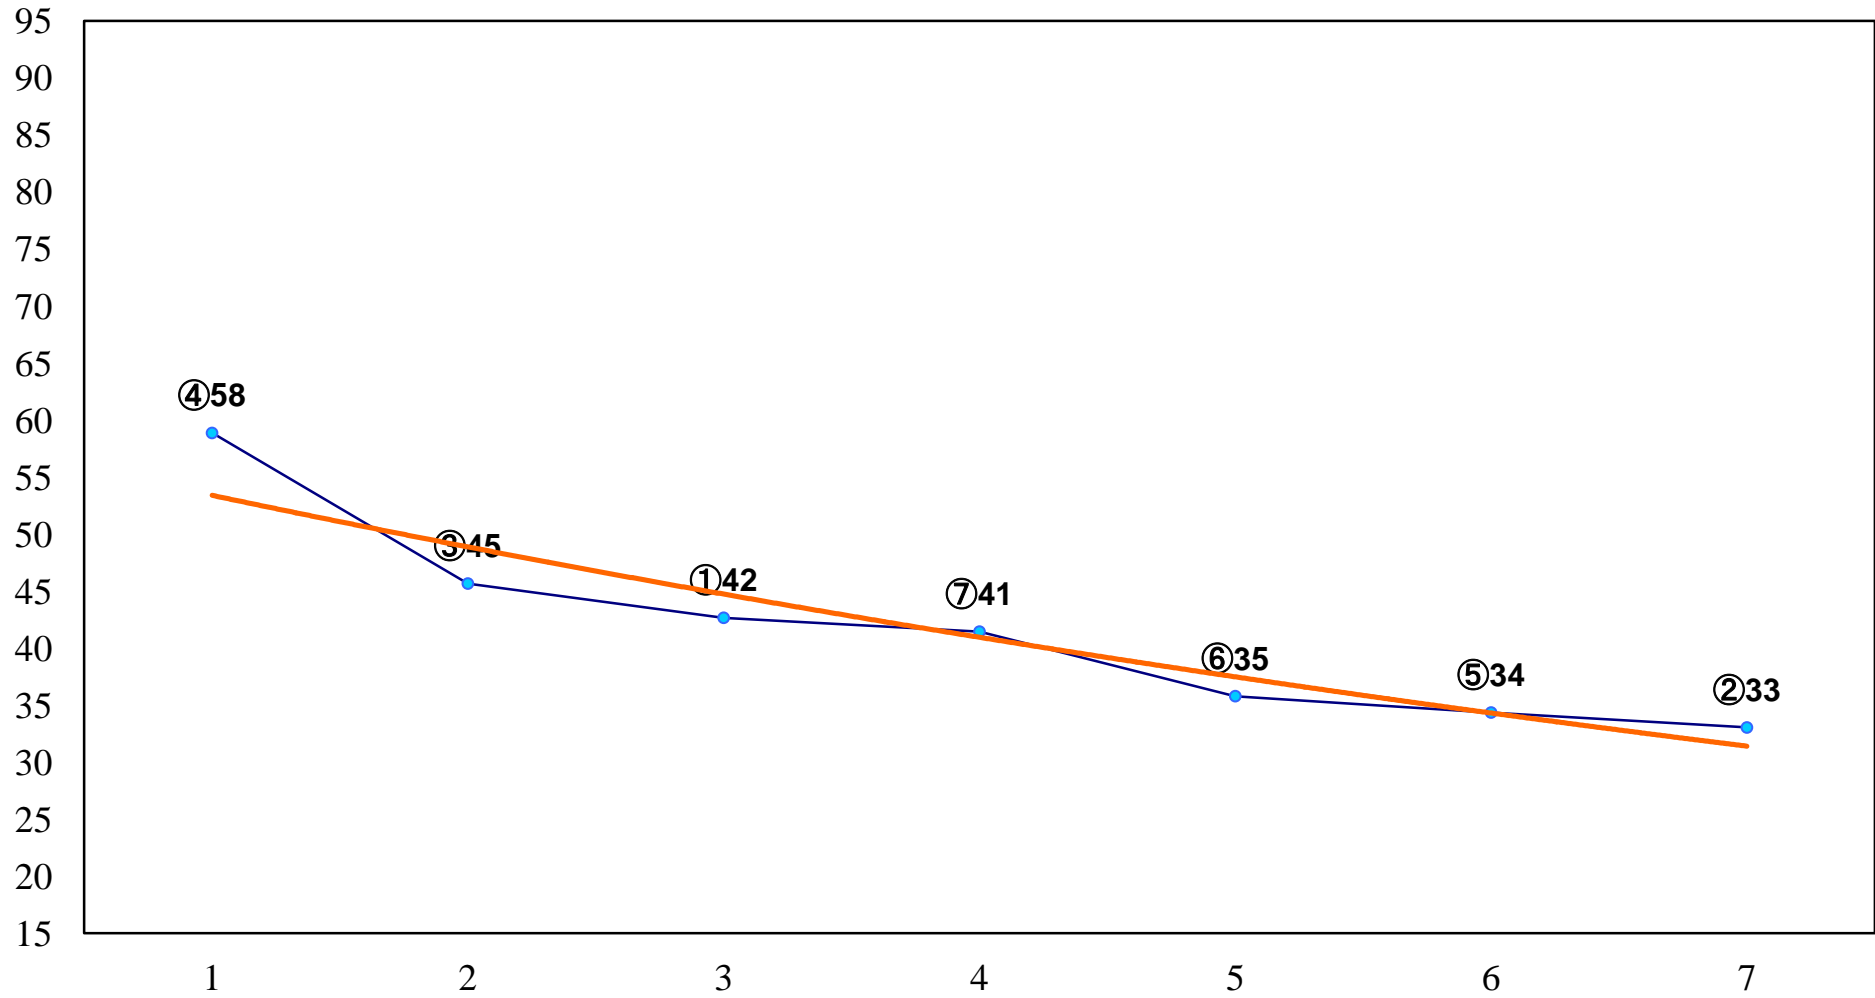

2014年09月12日(金) 浦和競馬 1R 11:15
ドリームチャレンジ2歳新馬イ 左800m

2014年09月12日(金) 浦和競馬 2R 11:45
ドリームチャレンジ2歳新馬ア 左800m

2014年09月12日(金) 浦和競馬 3R 12:15
3歳 左1300m

2014年09月12日(金) 浦和競馬 4R 12:45
3歳 左1400m

2014年09月12日(金) 浦和競馬 5R 13:15
C3三 四 左1400m