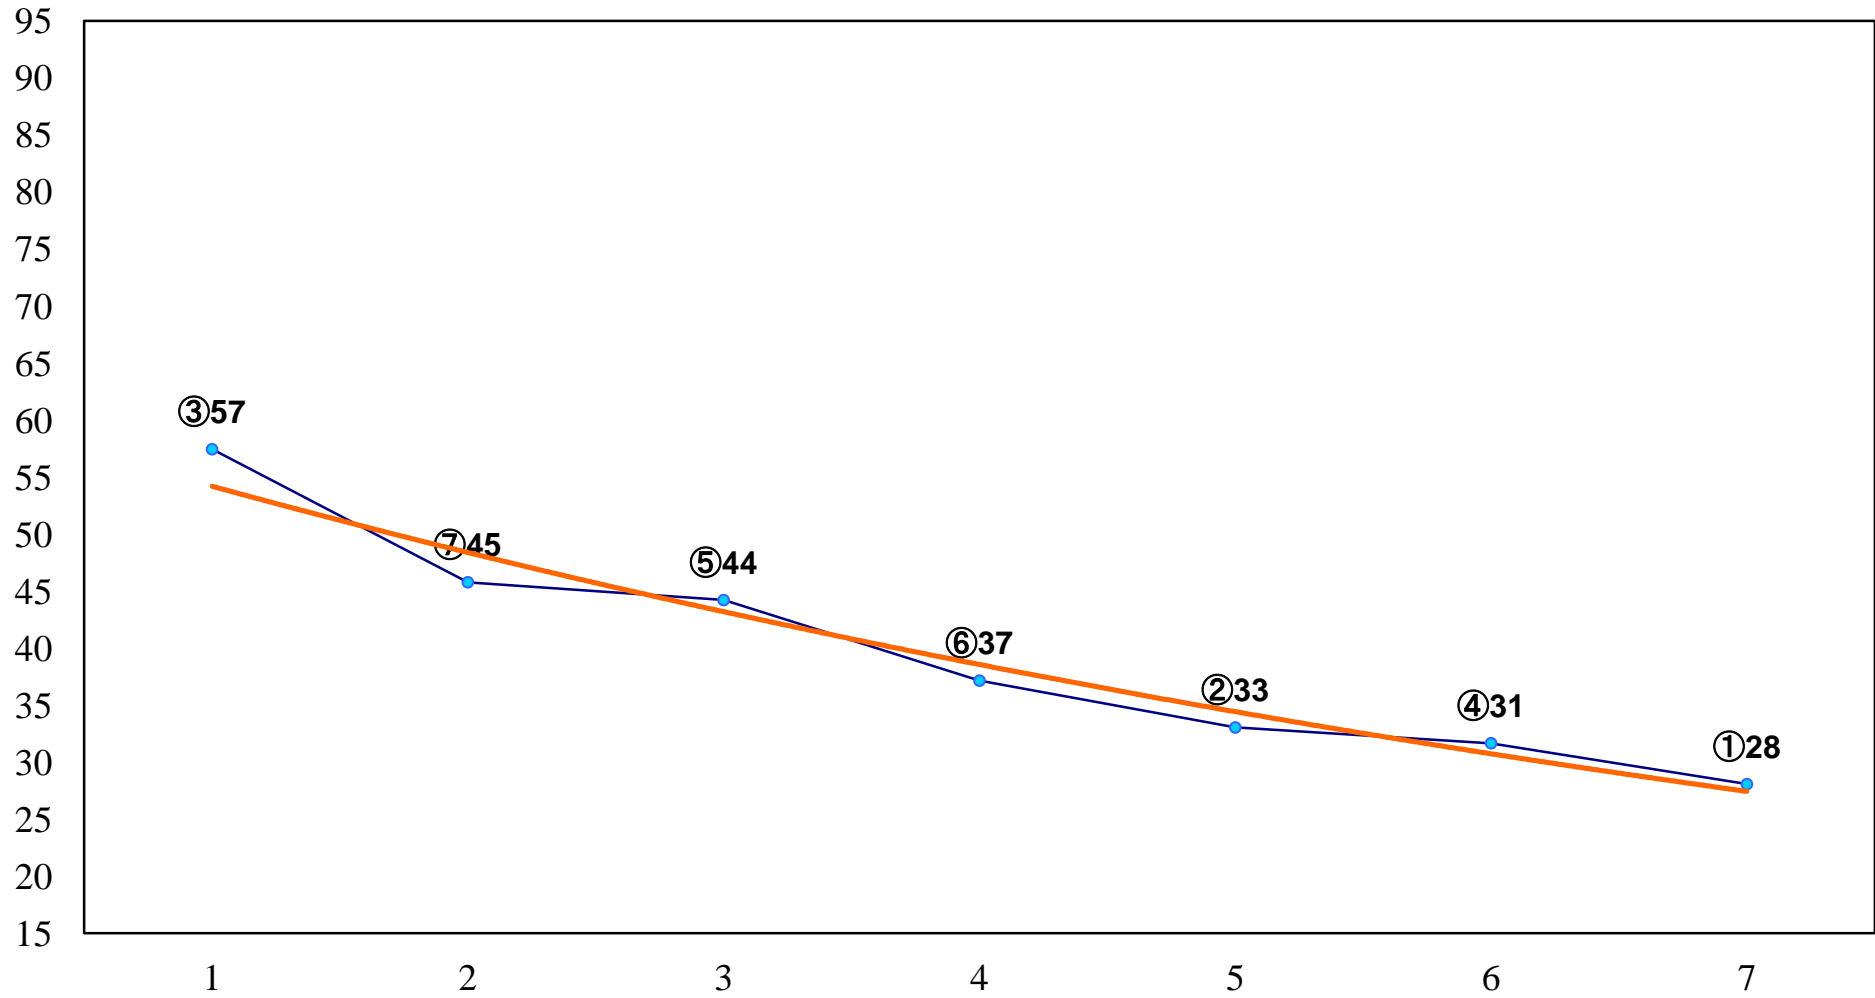

2014年09月12日(金) 浦和競馬 1R 11:15
ドリームチャレンジ2歳新馬イ 左800m

2014年09月12日(金) 浦和競馬 2R 11:45
ドリームチャレンジ2歳新馬ア 左800m

2014年09月12日(金) 浦和競馬 3R 12:15
3歳 左1300m

2014年09月12日(金) 浦和競馬 4R 12:45
3歳 左1400m

2014年09月12日(金) 浦和競馬 5R 13:15
C3三 四 左1400m