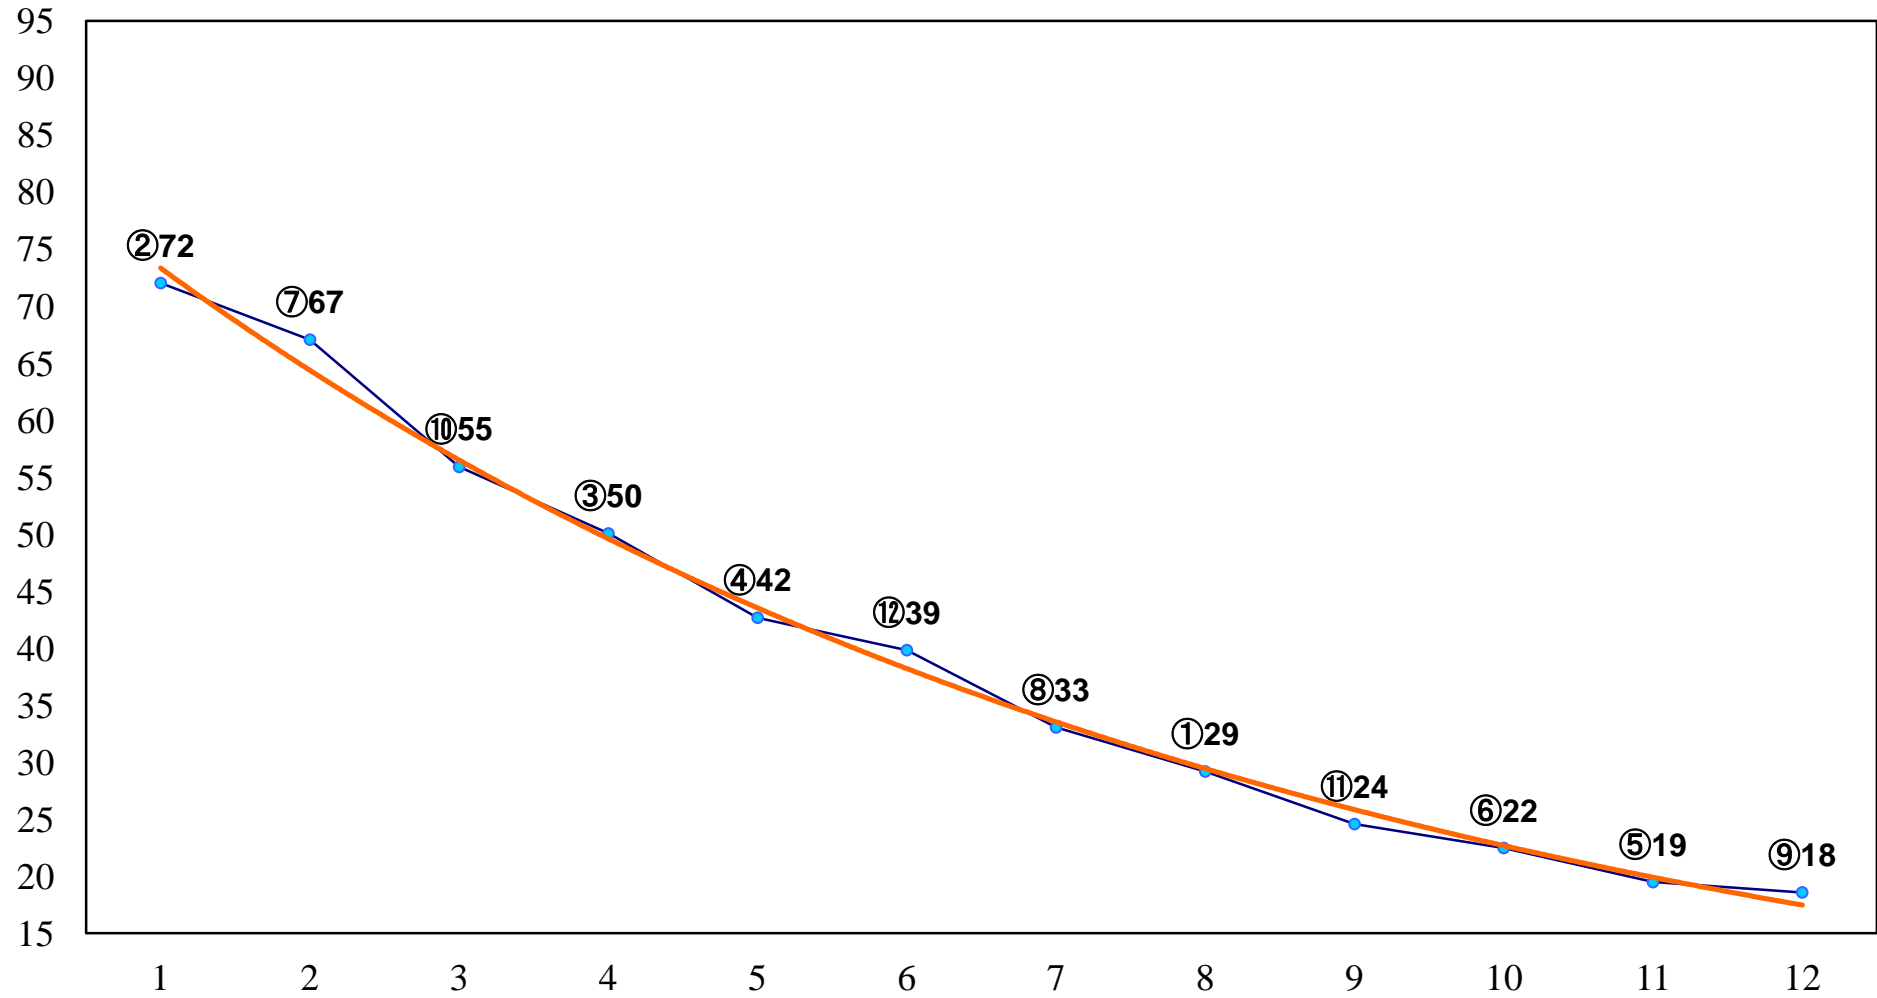

2014年09月12日(金) 浦和競馬 7R 14:20
C3三 四 左1400m