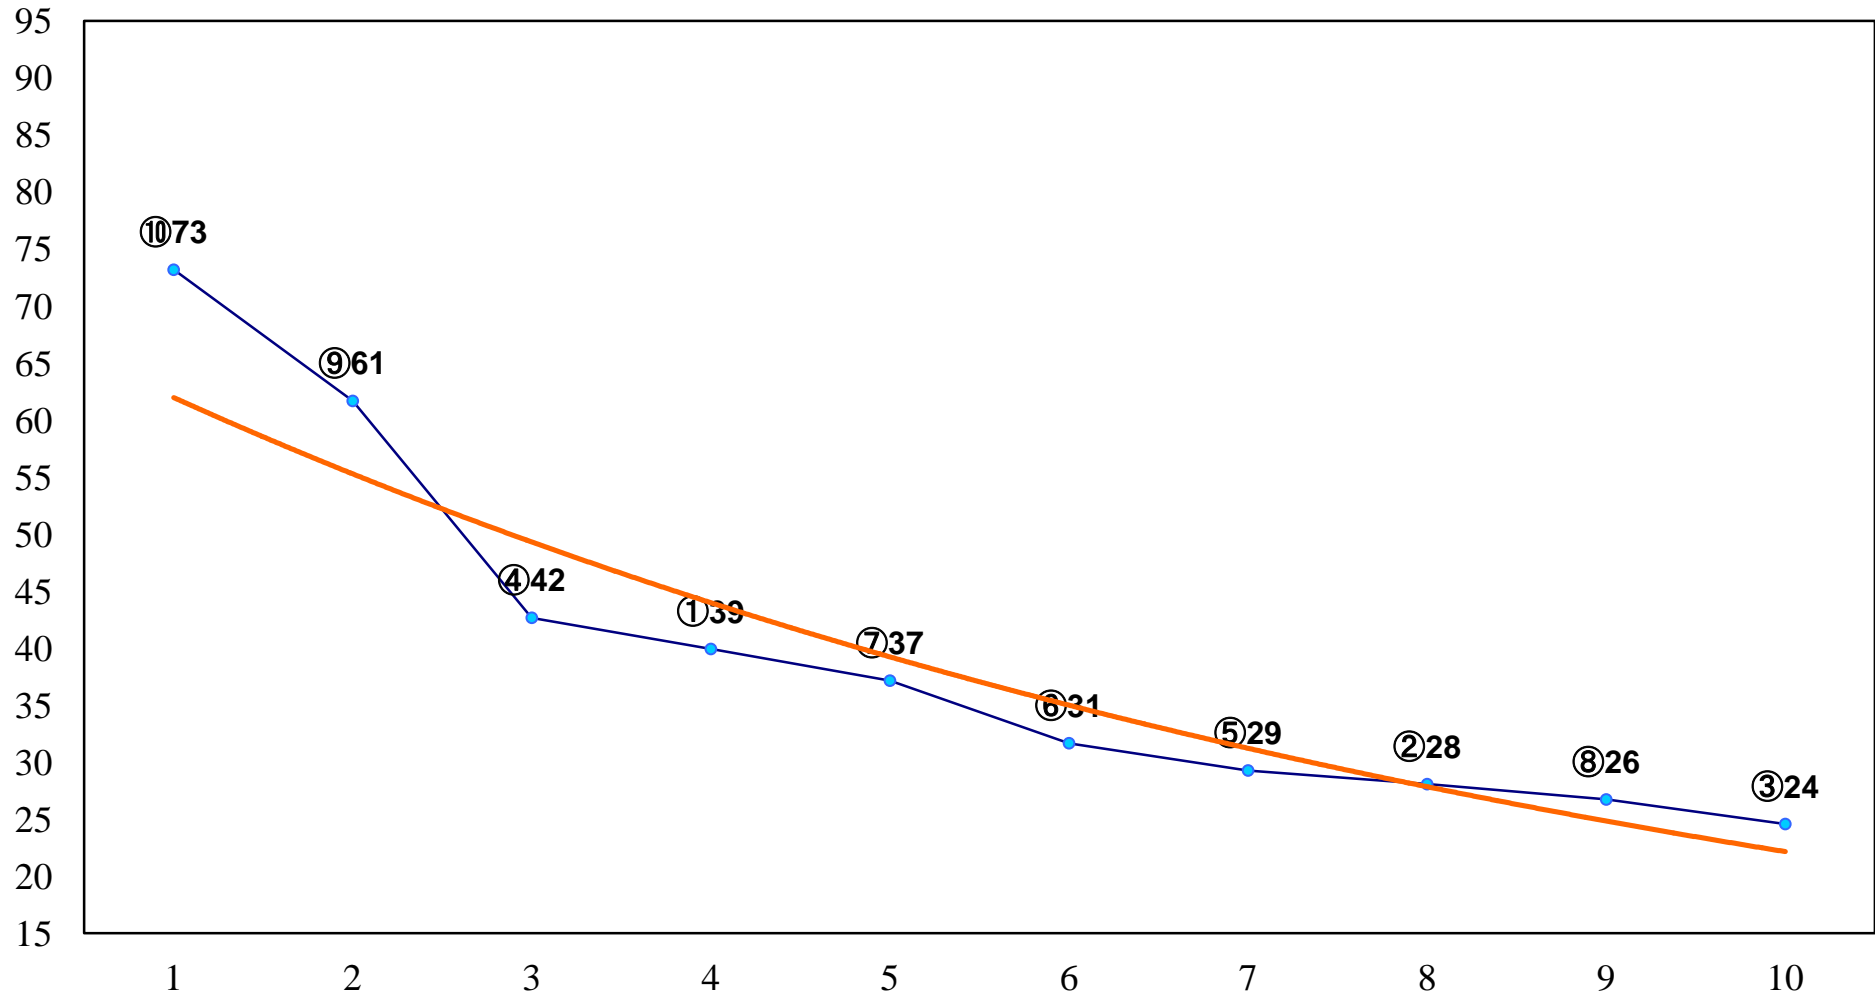

2014年09月12日(金) 浦和競馬 1R 11:15
ドリームチャレンジ2歳新馬イ 左800m

2014年09月12日(金) 浦和競馬 2R 11:45
ドリームチャレンジ2歳新馬ア 左800m

2014年09月12日(金) 浦和競馬 3R 12:15
3歳 左1300m

2014年09月12日(金) 浦和競馬 4R 12:45
3歳 左1400m

2014年09月12日(金) 浦和競馬 5R 13:15
C3三 四 左1400m