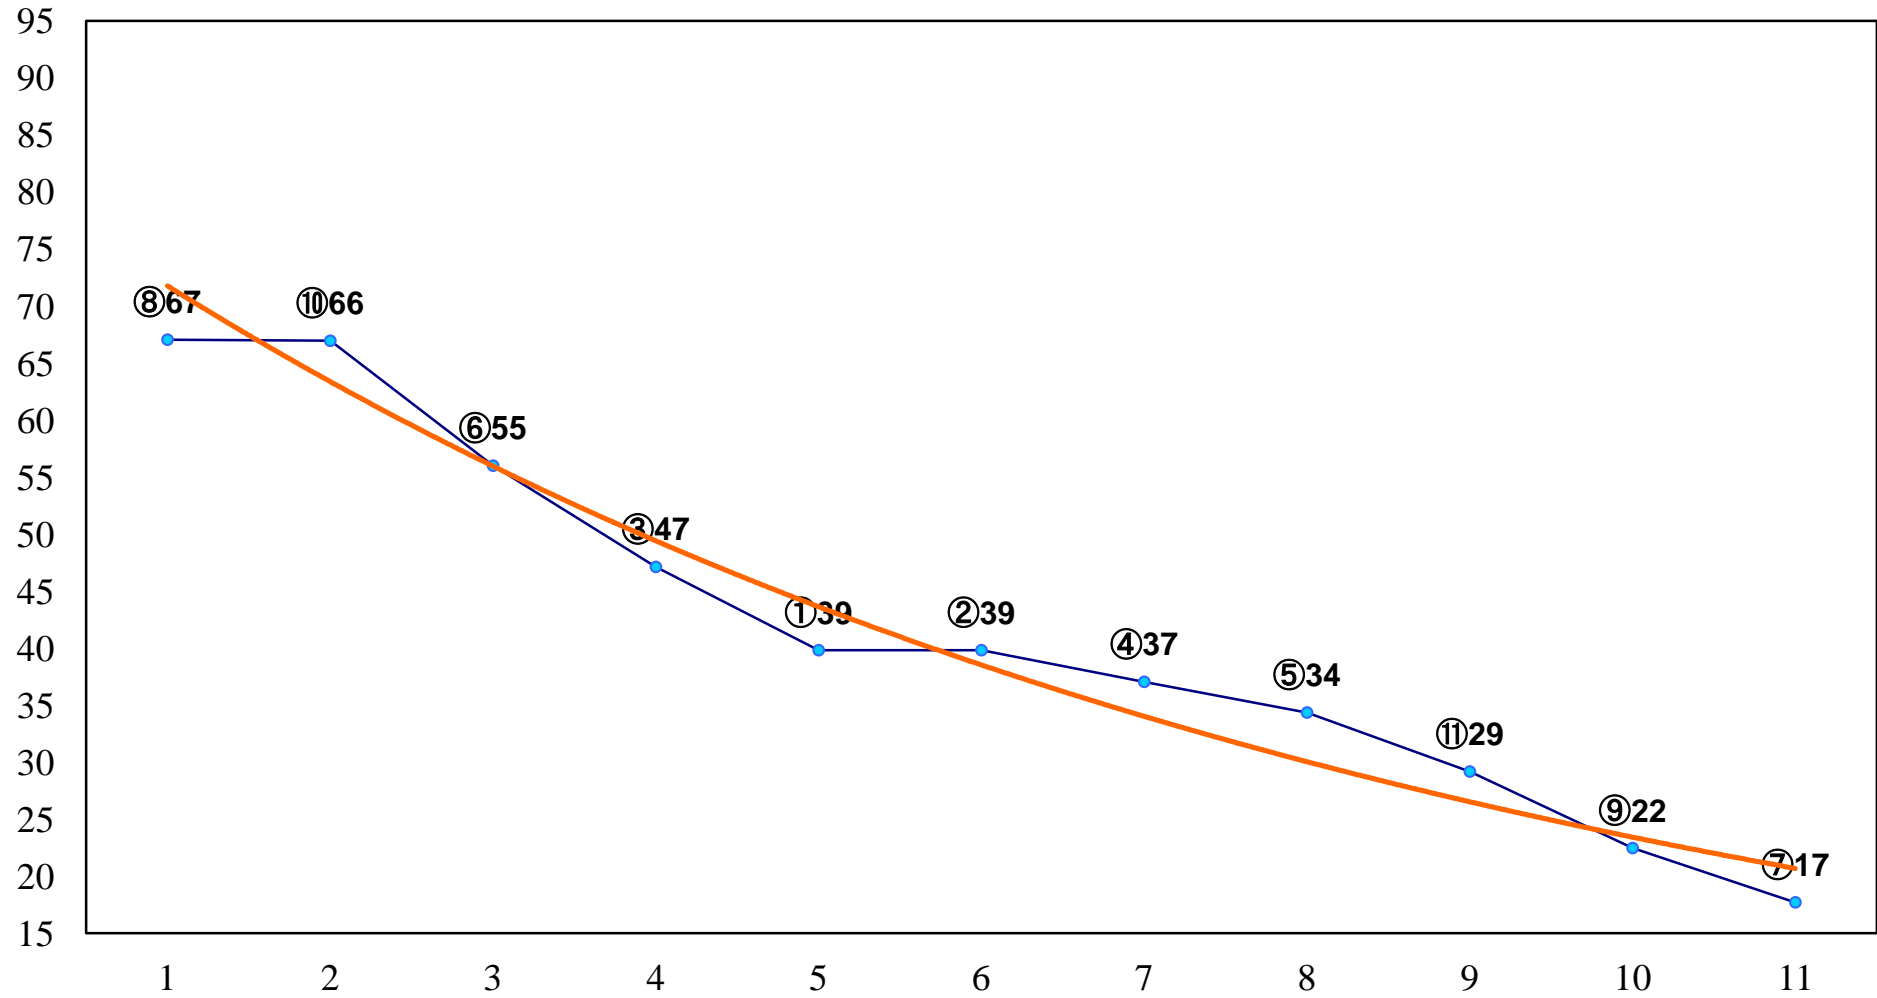

2014年09月12日(金) 浦和競馬 1R 11:15
ドリームチャレンジ2歳新馬イ 左800m

2014年09月12日(金) 浦和競馬 2R 11:45
ドリームチャレンジ2歳新馬ア 左800m

2014年09月12日(金) 浦和競馬 3R 12:15
3歳 左1300m

2014年09月12日(金) 浦和競馬 4R 12:45
3歳 左1400m

2014年09月12日(金) 浦和競馬 5R 13:15
C3三 四 左1400m