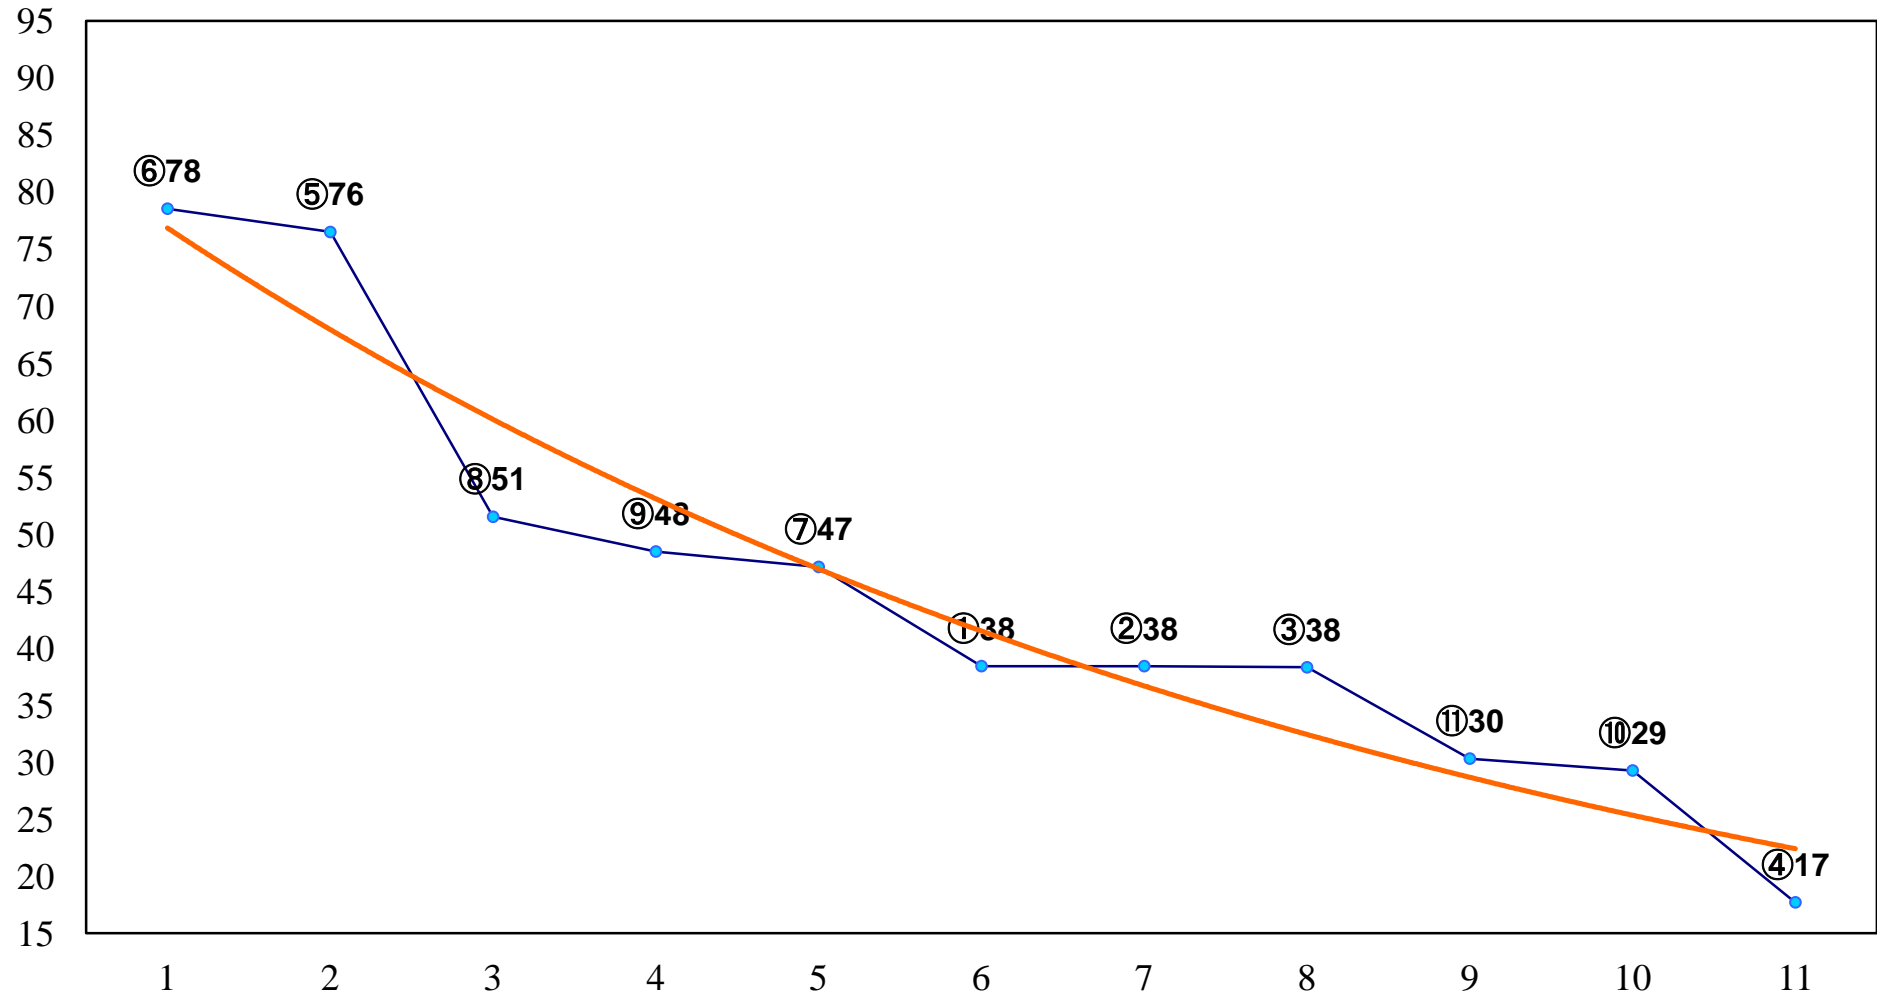

2014年09月25日(木) 船橋競馬 1R 11:40  
2歳三 左1200m

2014年09月25日(木) 船橋競馬 2R 12:15  
3歳七 左1200m

2014年09月25日(木) 船橋競馬 3R 12:50  
C3選抜馬 左1000m

2014年09月25日(木) 船橋競馬 4R 13:25  
3歳選抜馬イ 左1200m

2014年09月25日(木) 船橋競馬 5R 14:00  
J認 ポートサイドアイドル特別2歳選抜馬 左1200m