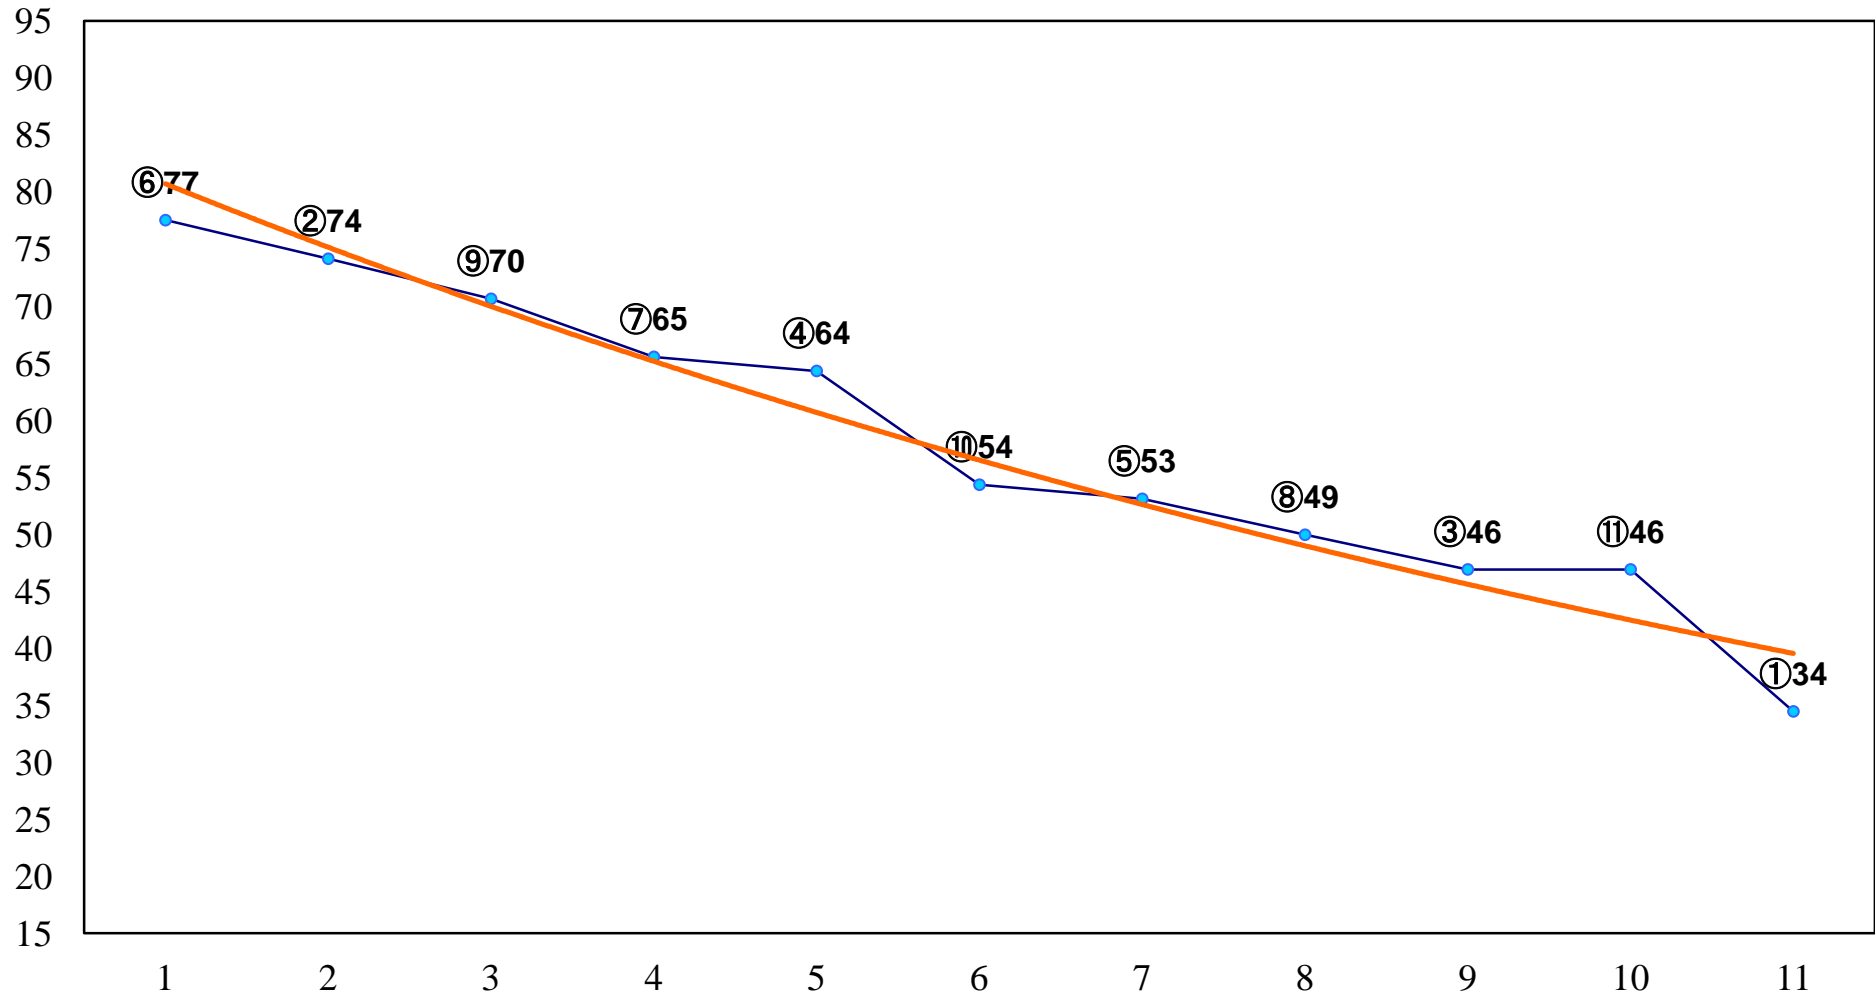

2014年09月25日(木) 船橋競馬 7R 15:10
C2六七 左1200m