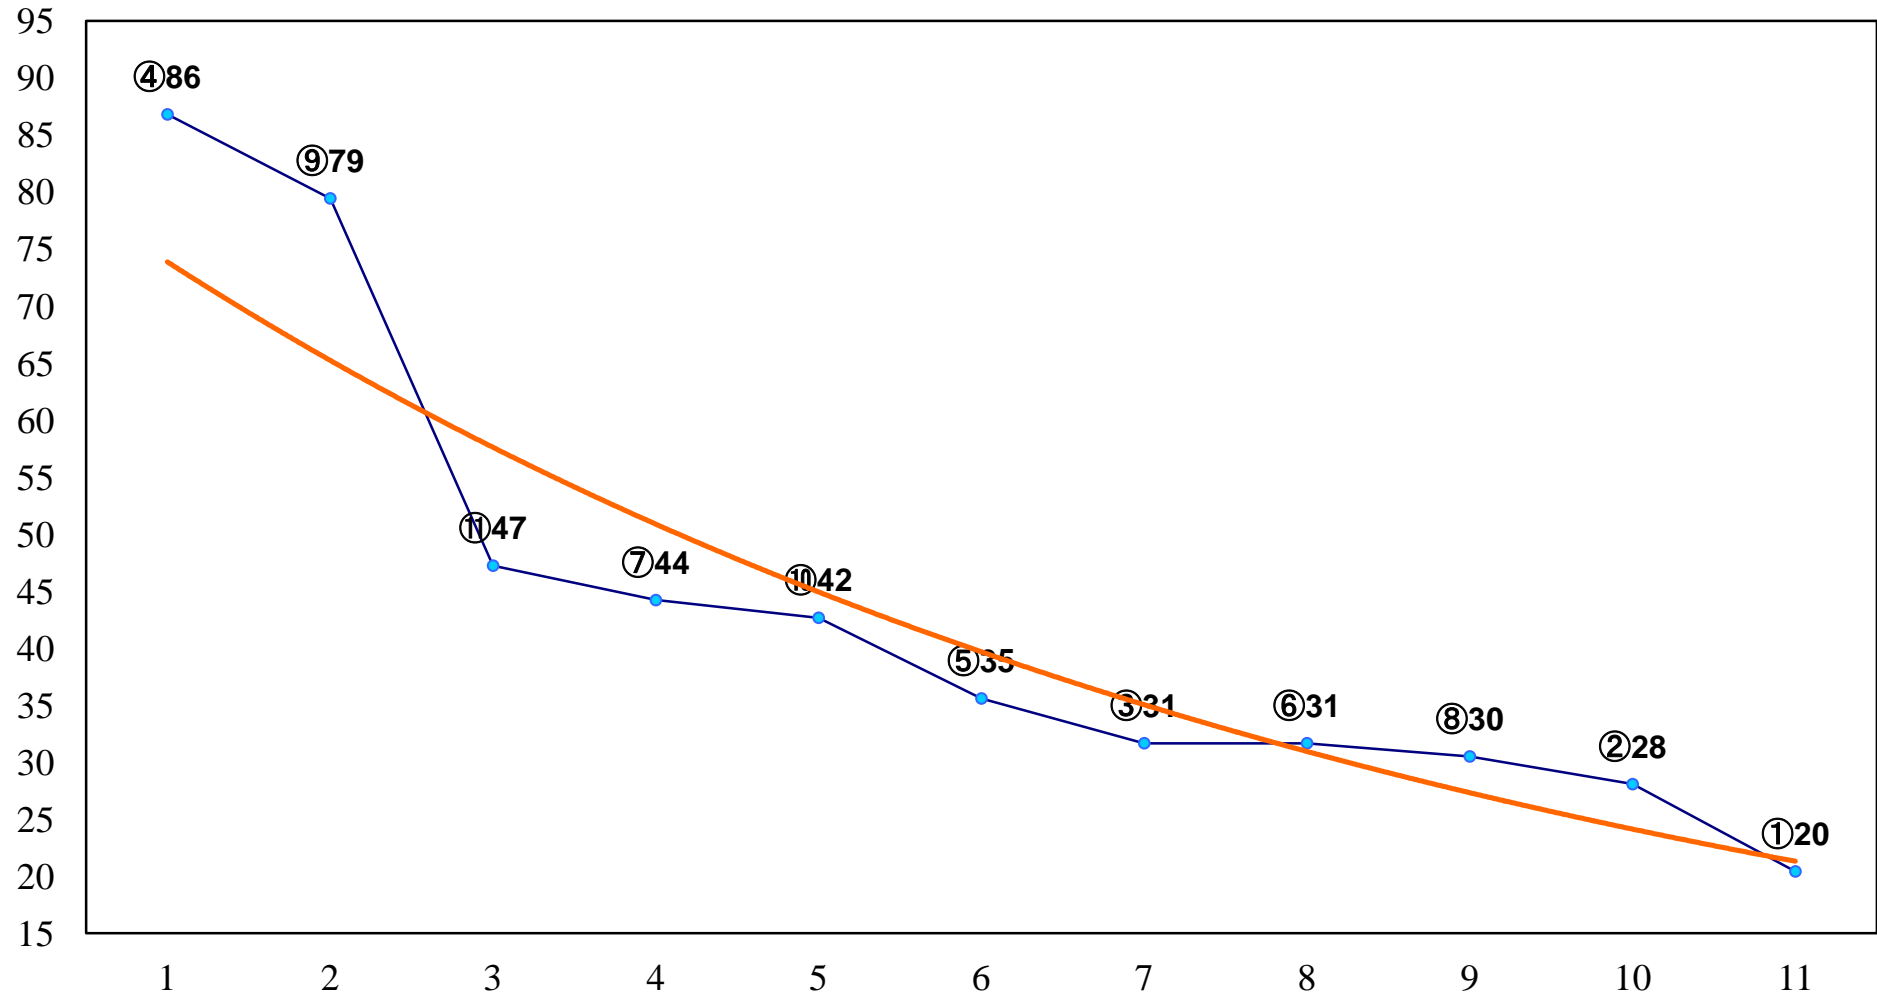

2014年09月25日(木) 船橋競馬 1R 11:40  
2歳三 左1200m

2014年09月25日(木) 船橋競馬 2R 12:15  
3歳七 左1200m

2014年09月25日(木) 船橋競馬 3R 12:50  
C3選抜馬 左1000m

2014年09月25日(木) 船橋競馬 4R 13:25  
3歳選抜馬イ 左1200m

2014年09月25日(木) 船橋競馬 5R 14:00  
J認 ポートサイドアイドル特別2歳選抜馬 左1200m