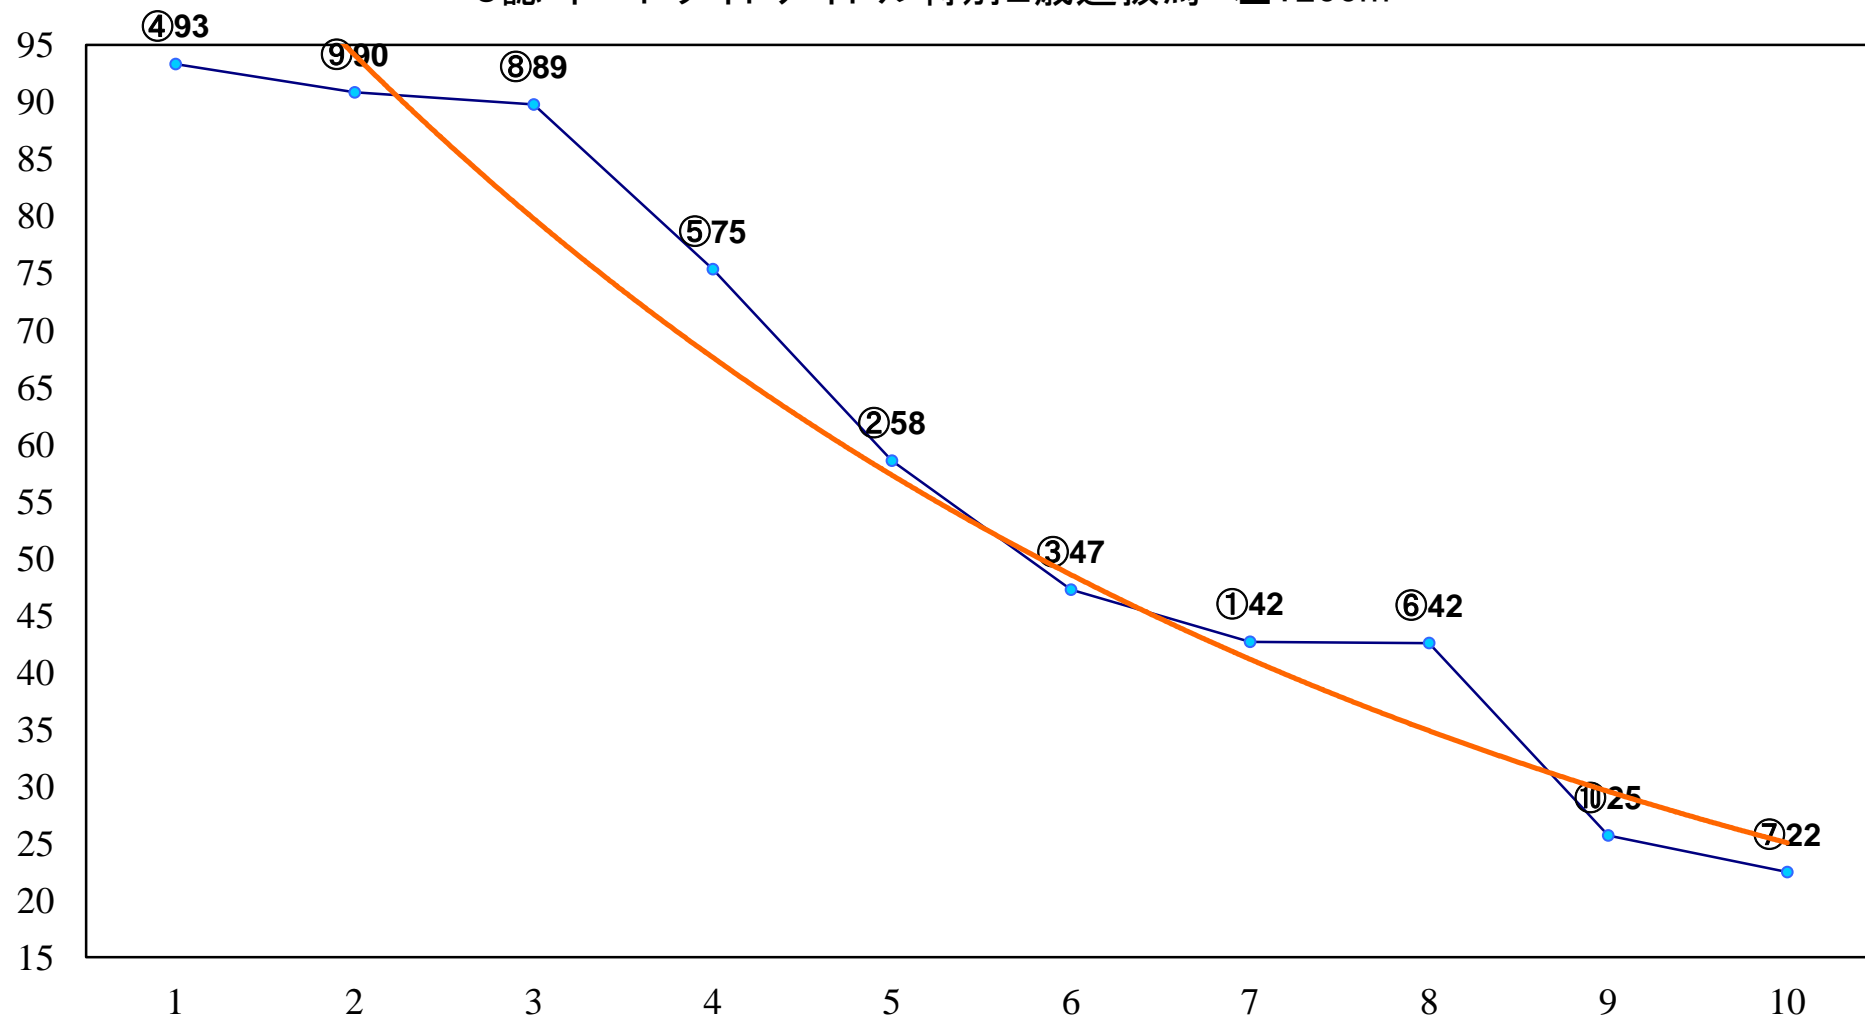

2014年09月25日(木) 船橋競馬 1R 11:40  
2歳三 左1200m

2014年09月25日(木) 船橋競馬 2R 12:15  
3歳七 左1200m

2014年09月25日(木) 船橋競馬 3R 12:50  
C3選抜馬 左1000m

2014年09月25日(木) 船橋競馬 4R 13:25  
3歳選抜馬イ 左1200m

2014年09月25日(木) 船橋競馬 5R 14:00  
J認 ポートサイドアイドル特別2歳選抜馬 左1200m