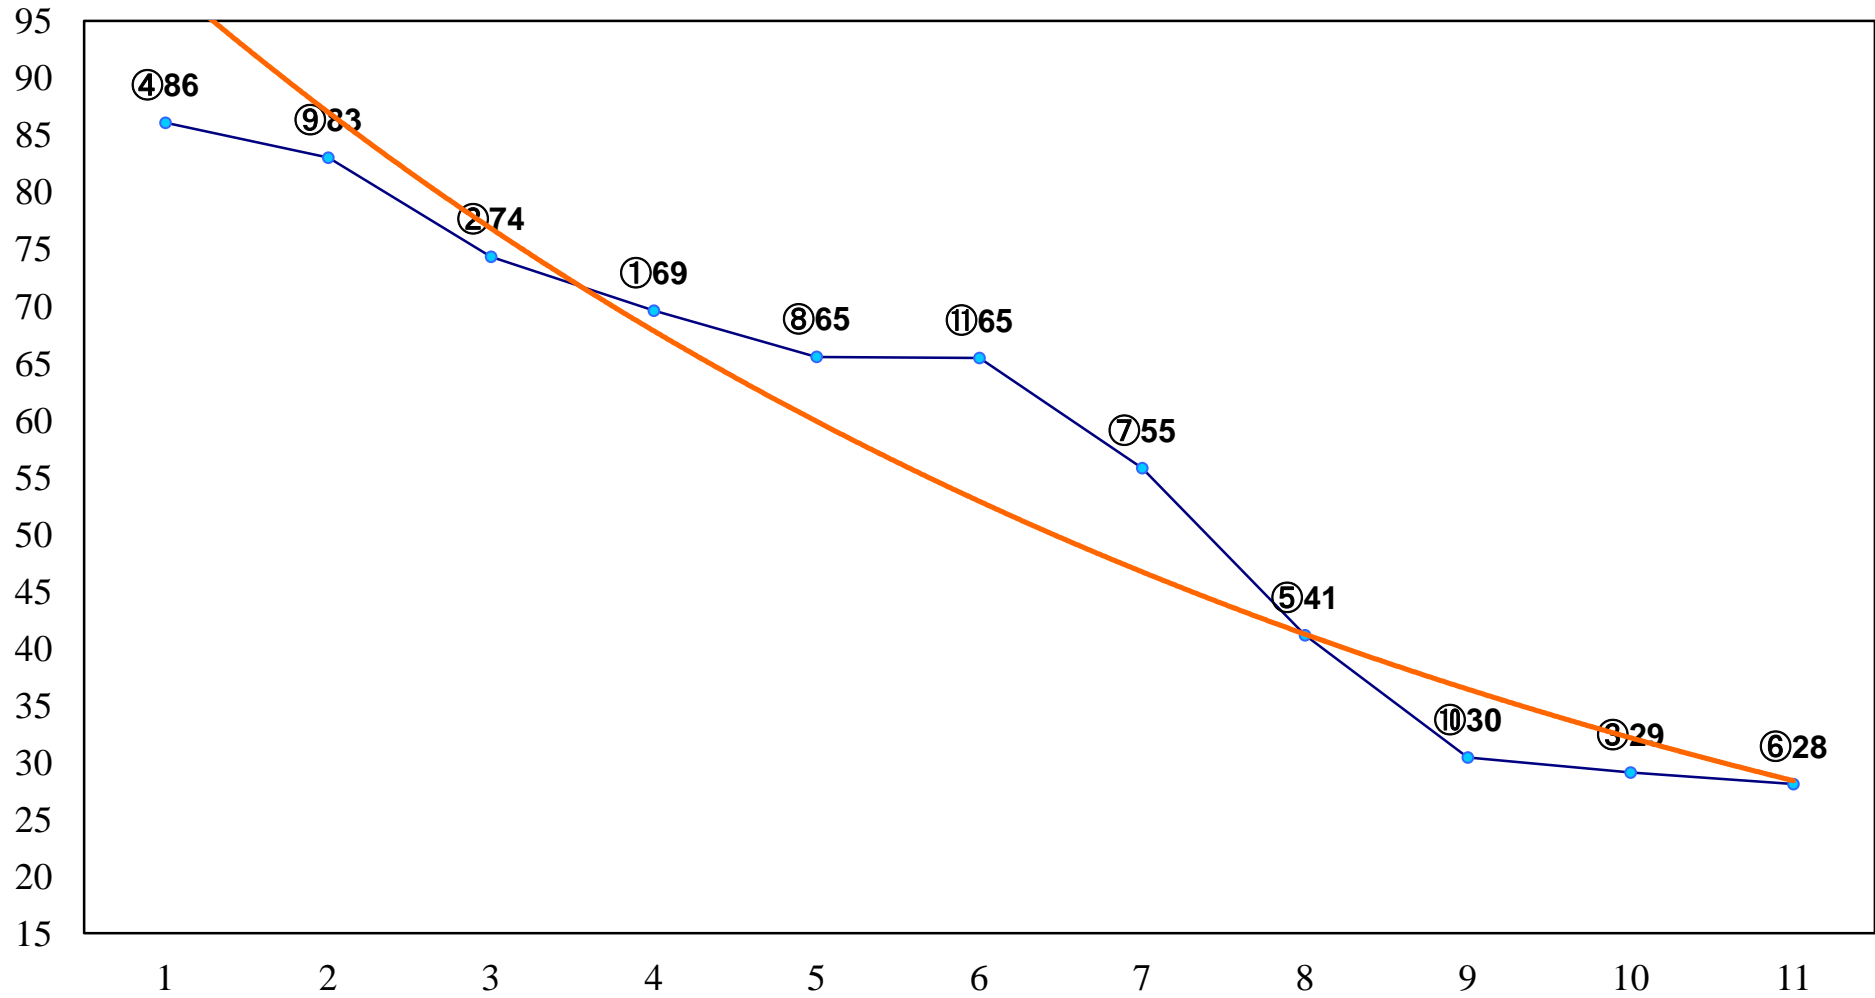

2014年09月25日(木) 船橋競馬 8R 15:45
ビクトリア賞3歳選抜馬 左1800m