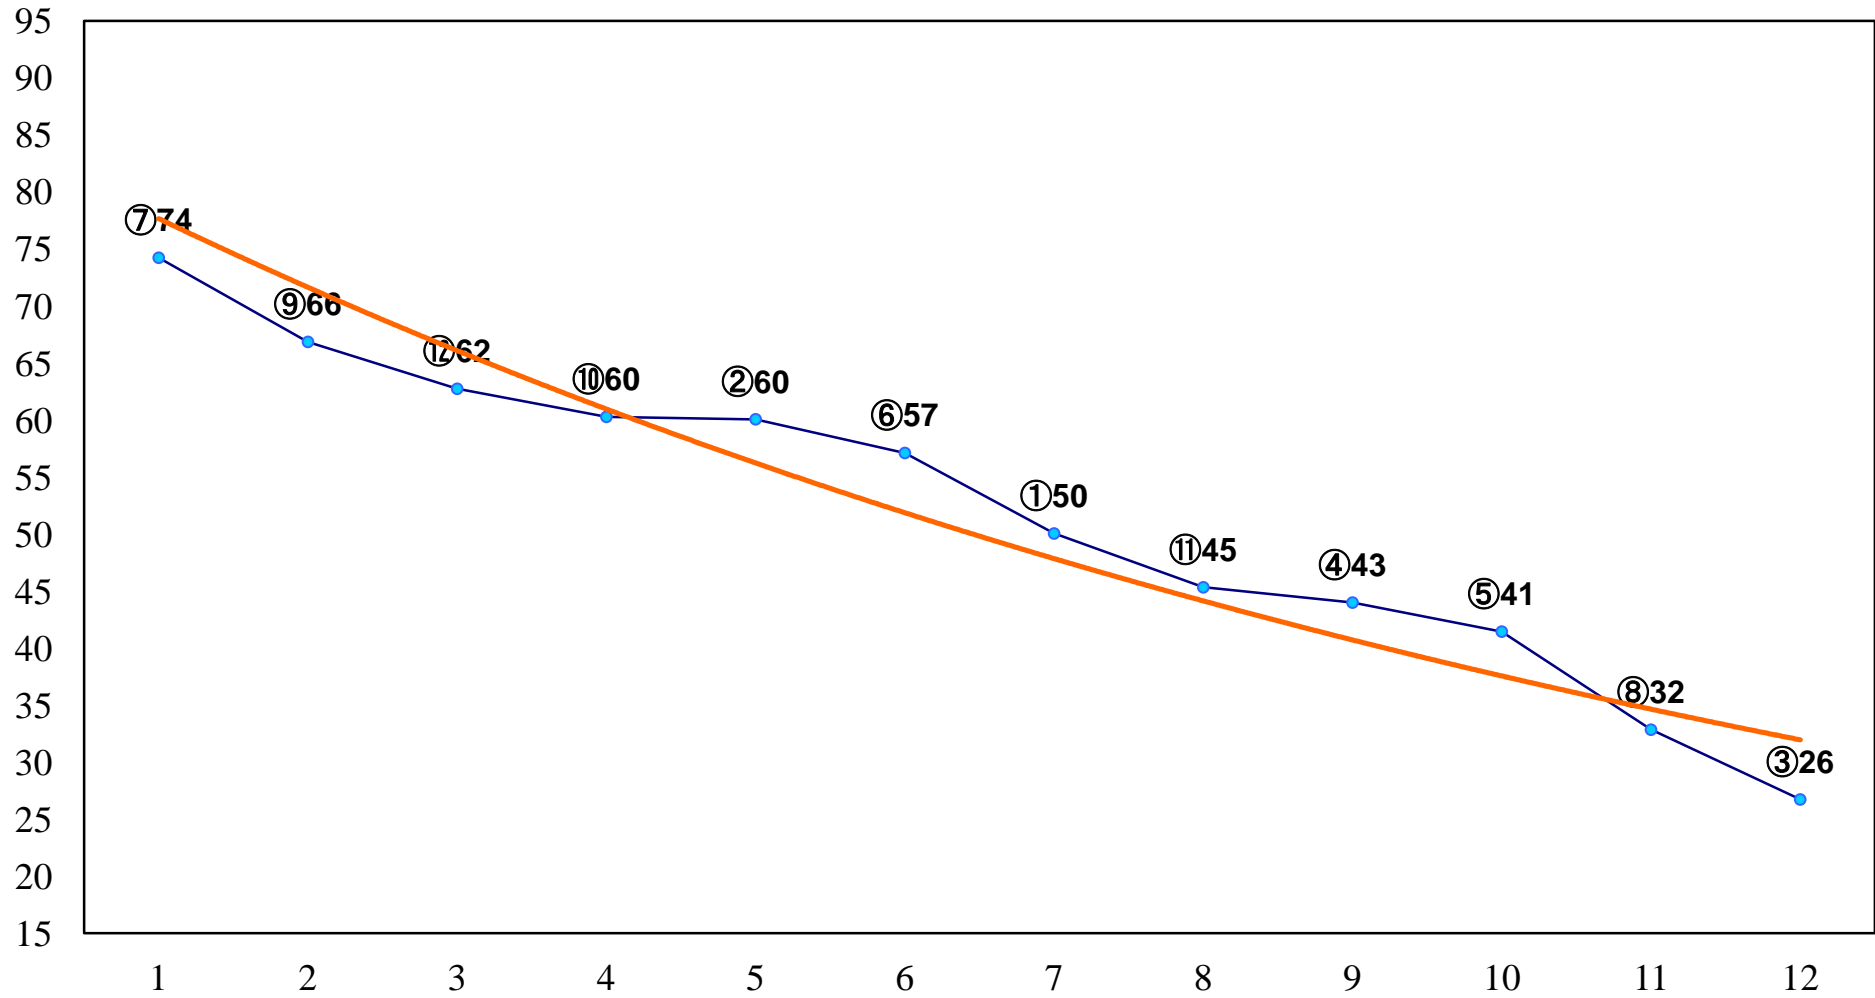

2014年09月25日(木) 船橋競馬 1R 11:40  
2歳三 左1200m

2014年09月25日(木) 船橋競馬 2R 12:15  
3歳七 左1200m

2014年09月25日(木) 船橋競馬 3R 12:50  
C3選抜馬 左1000m

2014年09月25日(木) 船橋競馬 4R 13:25  
3歳選抜馬イ 左1200m

2014年09月25日(木) 船橋競馬 5R 14:00  
J認 ポートサイドアイドル特別2歳選抜馬 左1200m