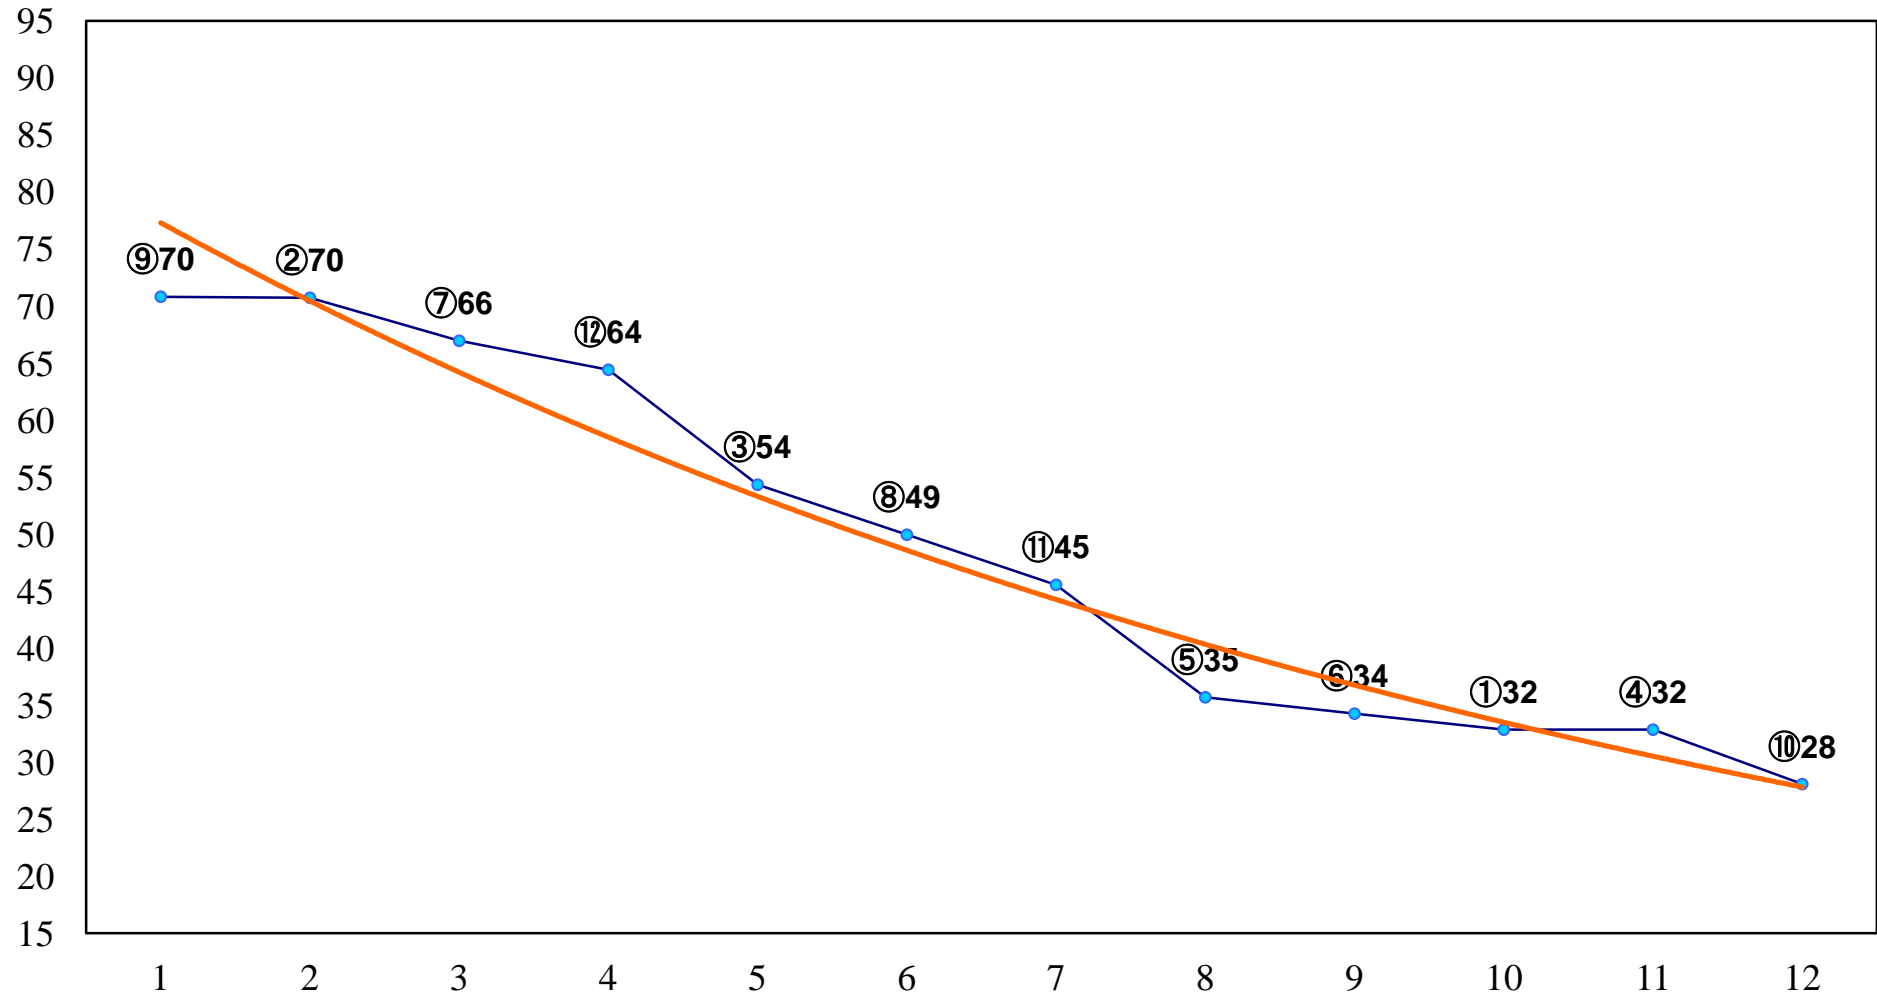

2014年09月25日(木) 船橋競馬 6R 14:35
C2六七 左1500m