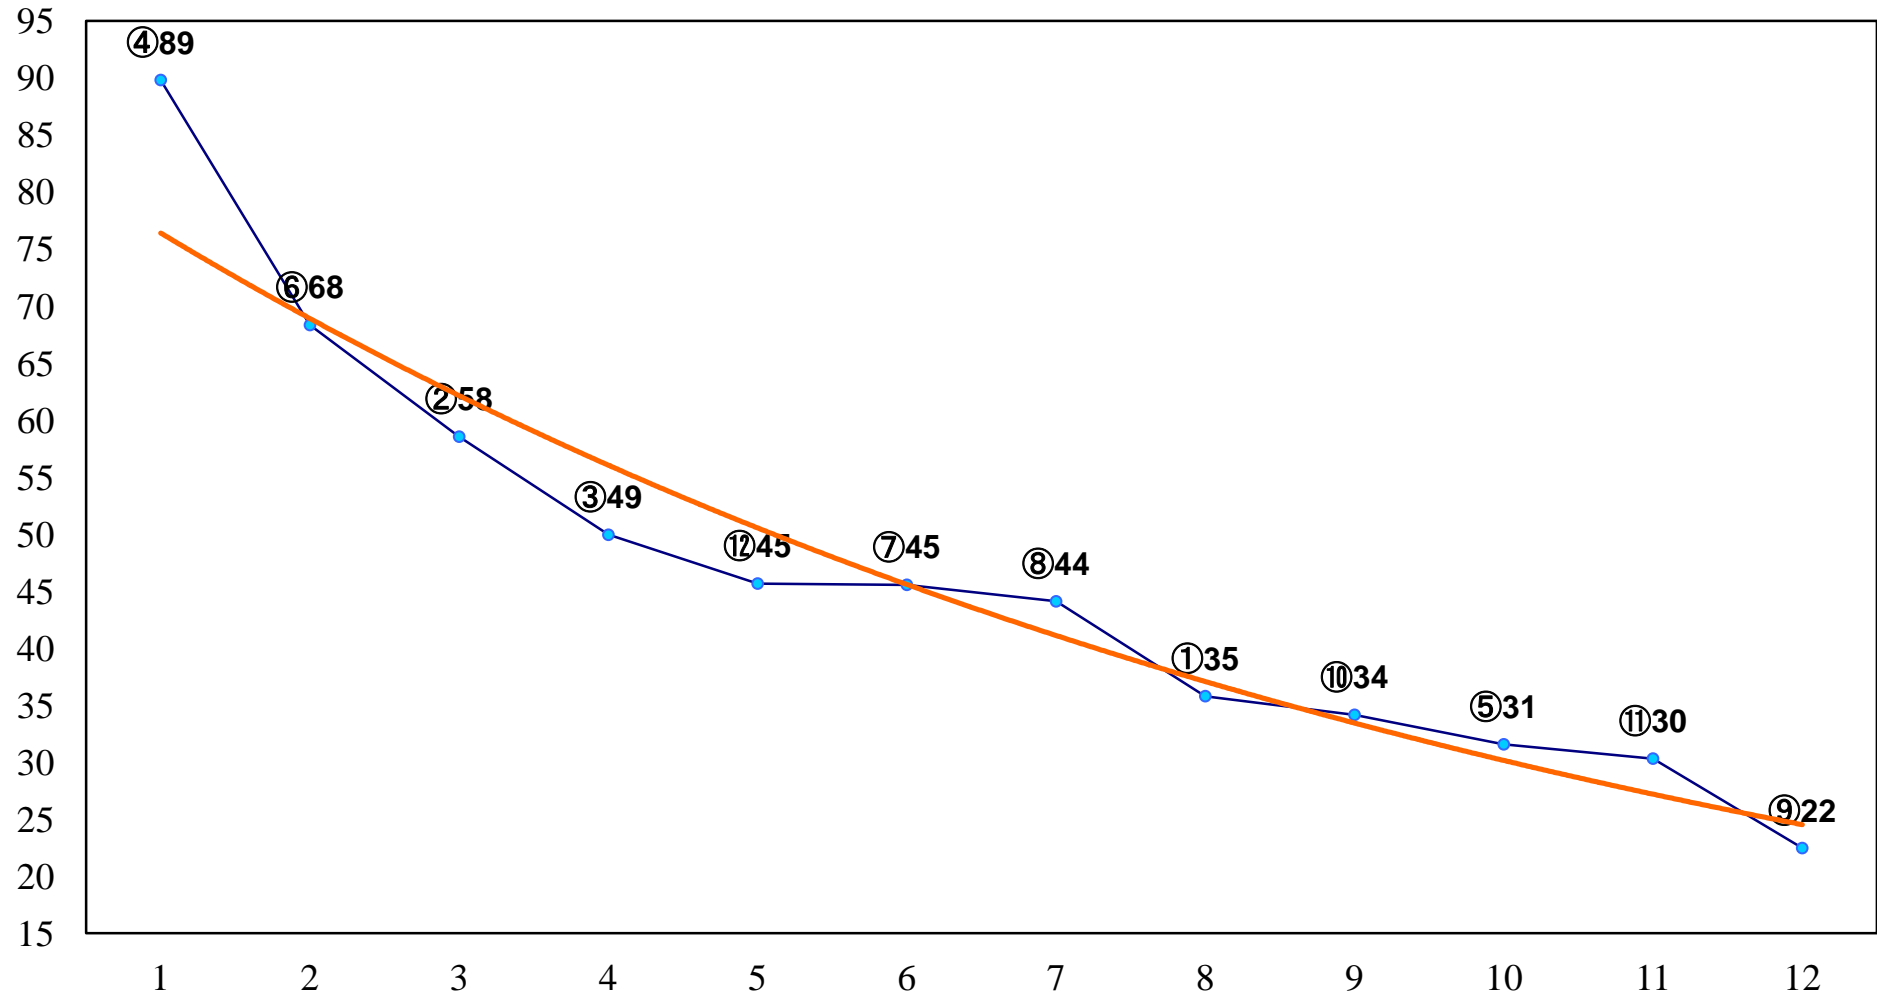

2014年09月25日(木) 船橋競馬 1R 11:40  
2歳三 左1200m

2014年09月25日(木) 船橋競馬 2R 12:15  
3歳七 左1200m

2014年09月25日(木) 船橋競馬 3R 12:50  
C3選抜馬 左1000m

2014年09月25日(木) 船橋競馬 4R 13:25  
3歳選抜馬イ 左1200m

2014年09月25日(木) 船橋競馬 5R 14:00  
J認 ポートサイドアイドル特別2歳選抜馬 左1200m