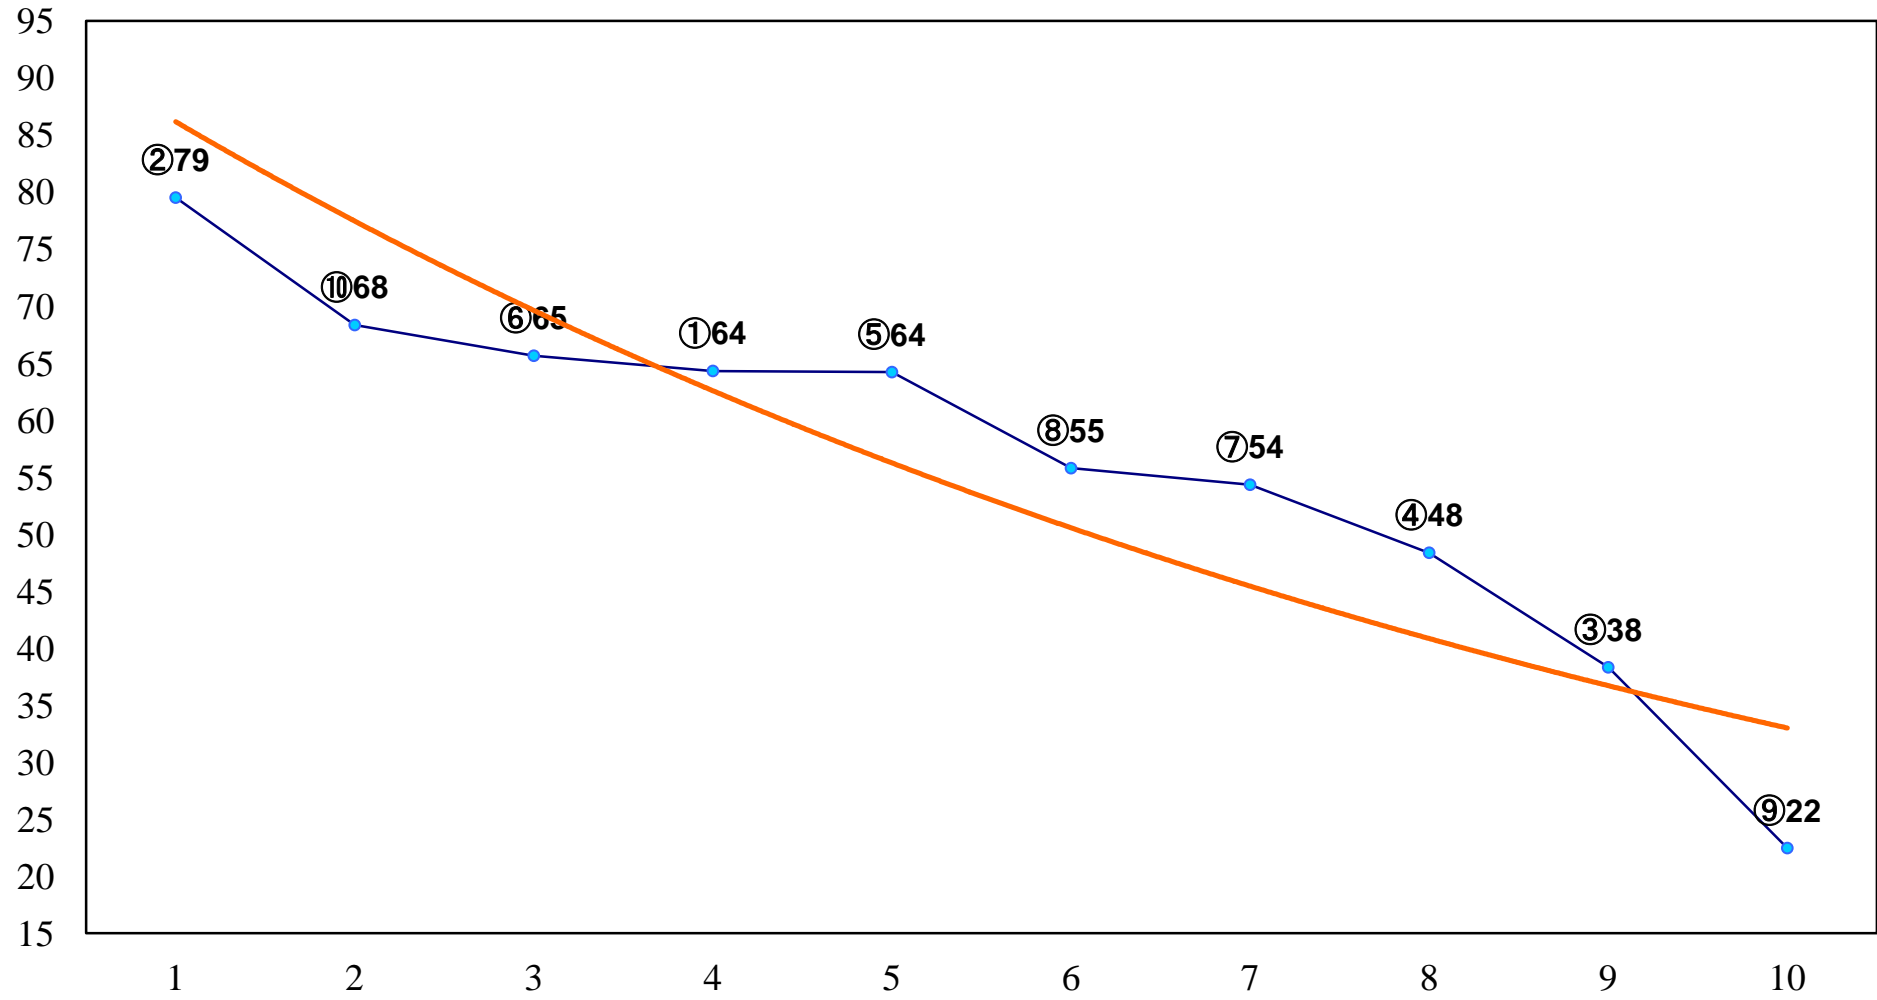

2014年09月26日(金) 船橋競馬 6R 14:25
C1三四 左1200m

2014年09月26日(金) 船橋競馬 7R 15:00
ゴイサギ賞C1C2選抜牝馬 左1200m

2014年09月26日(金) 船橋競馬 8R 15:35
C1三四 左1600m

2014年09月26日(金) 船橋競馬 9R 16:10
佐倉牧特別B2二 左1800m

2014年09月26日(金) 船橋競馬 10R 16:55
船橋最強調教師 川島正行追悼記念B3一 左1600m