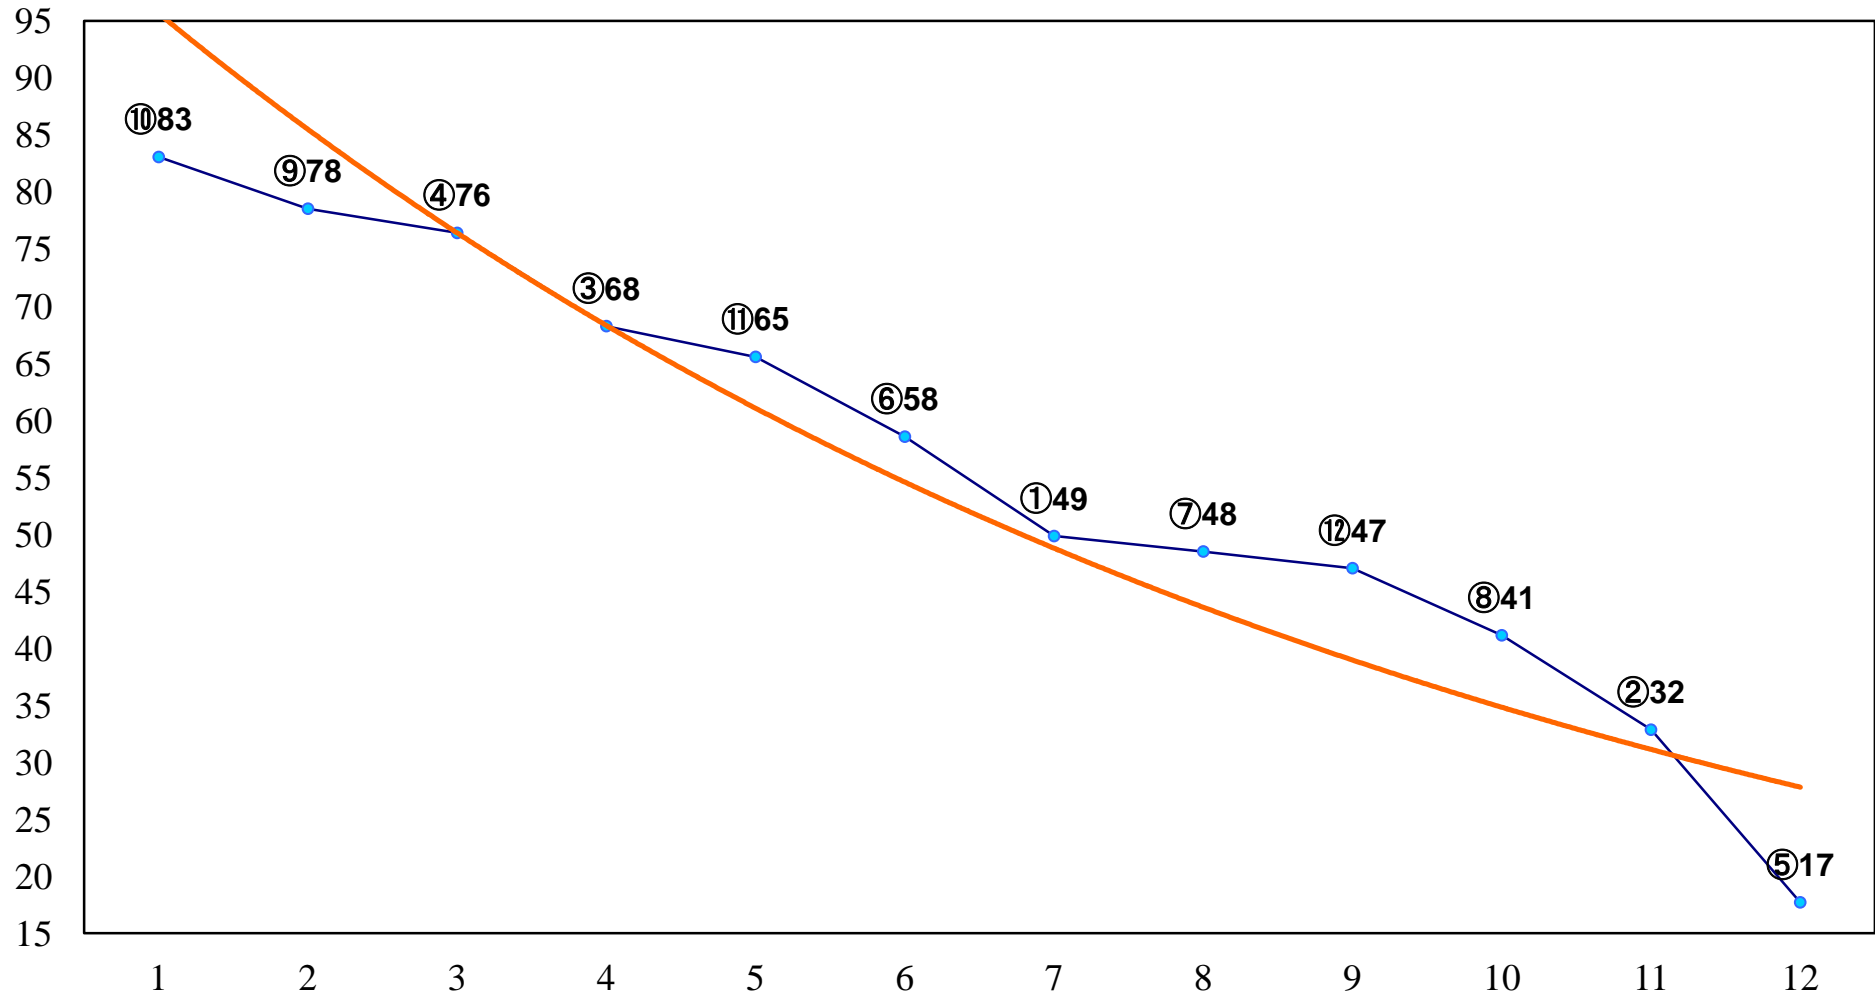

2014年09月26日(金) 船橋競馬 6R 14:25
C1三四 左1200m