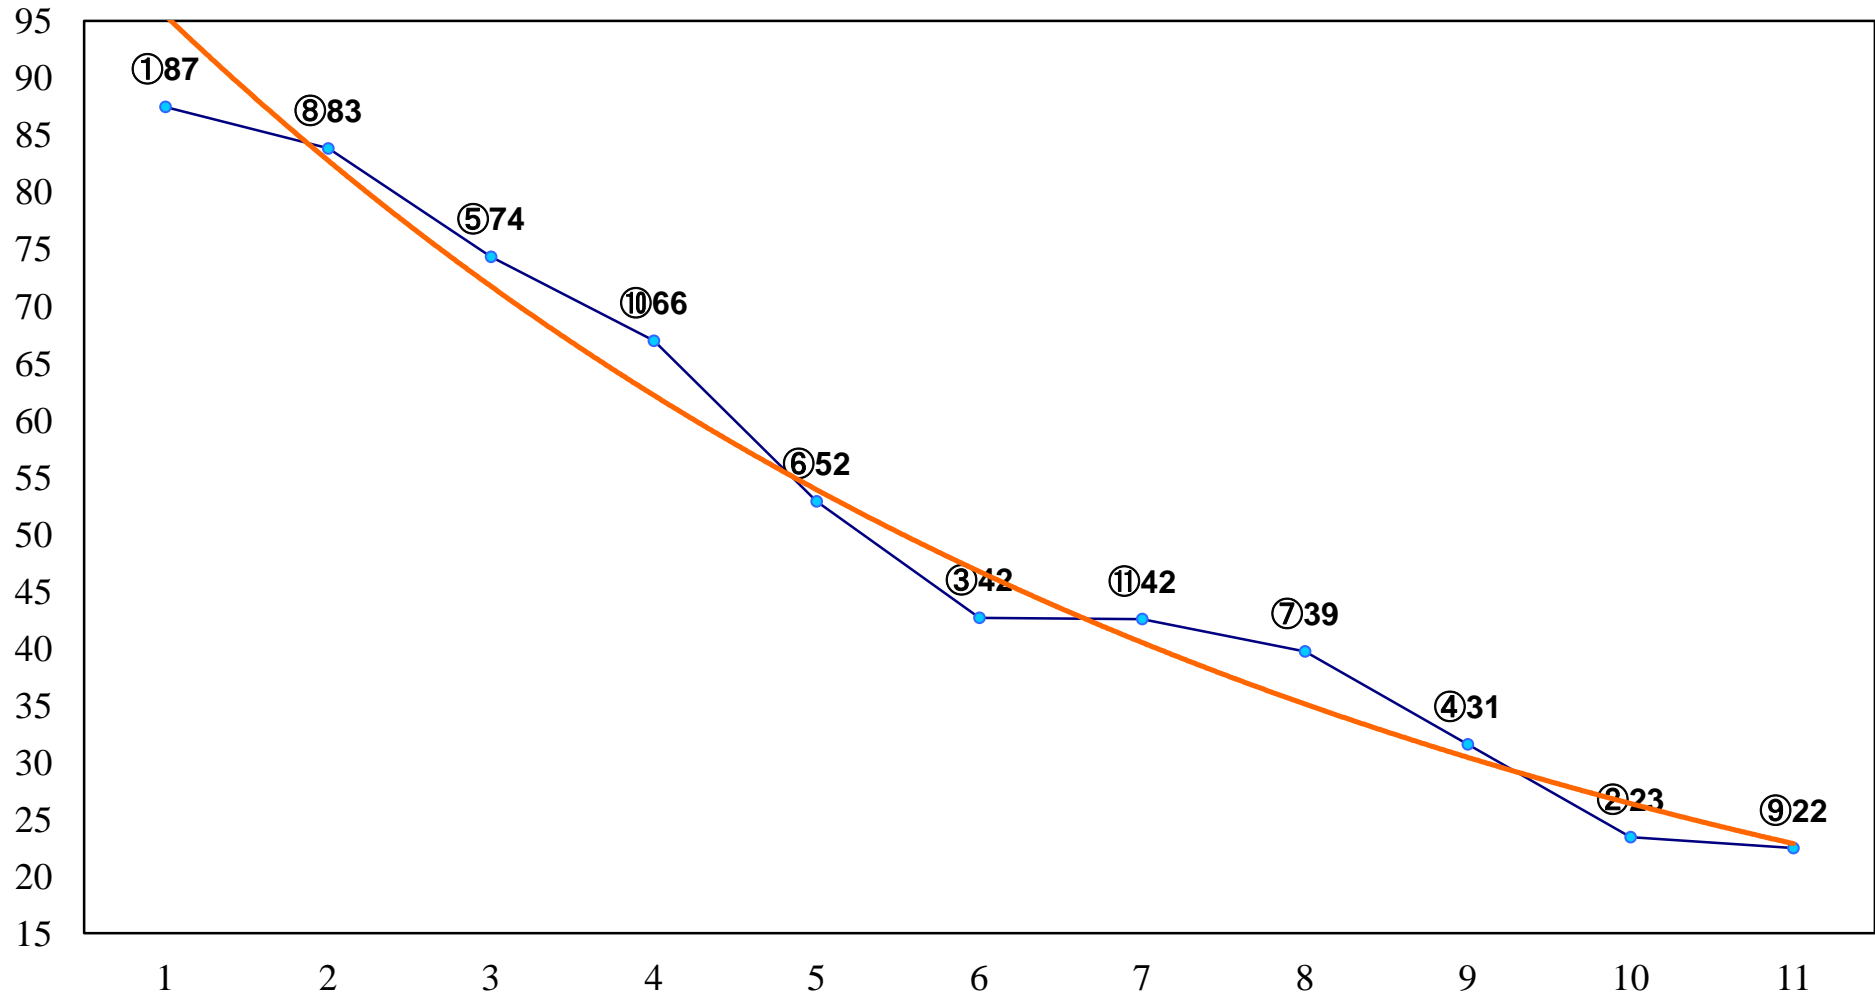

2014年09月26日(金) 船橋競馬 1R 11:30
紅蜀葵デビュー2歳新馬 左1000m

2014年09月26日(金) 船橋競馬 2R 12:05

2歳四 左1200m

2014年09月26日(金) 船橋競馬 3R 12:40
3歳八 左1200m

2014年09月26日(金) 船橋競馬 4R 13:15
C3二 左1500m

2014年09月26日(金) 船橋競馬 5R 13:50
C3一特選 左1600m