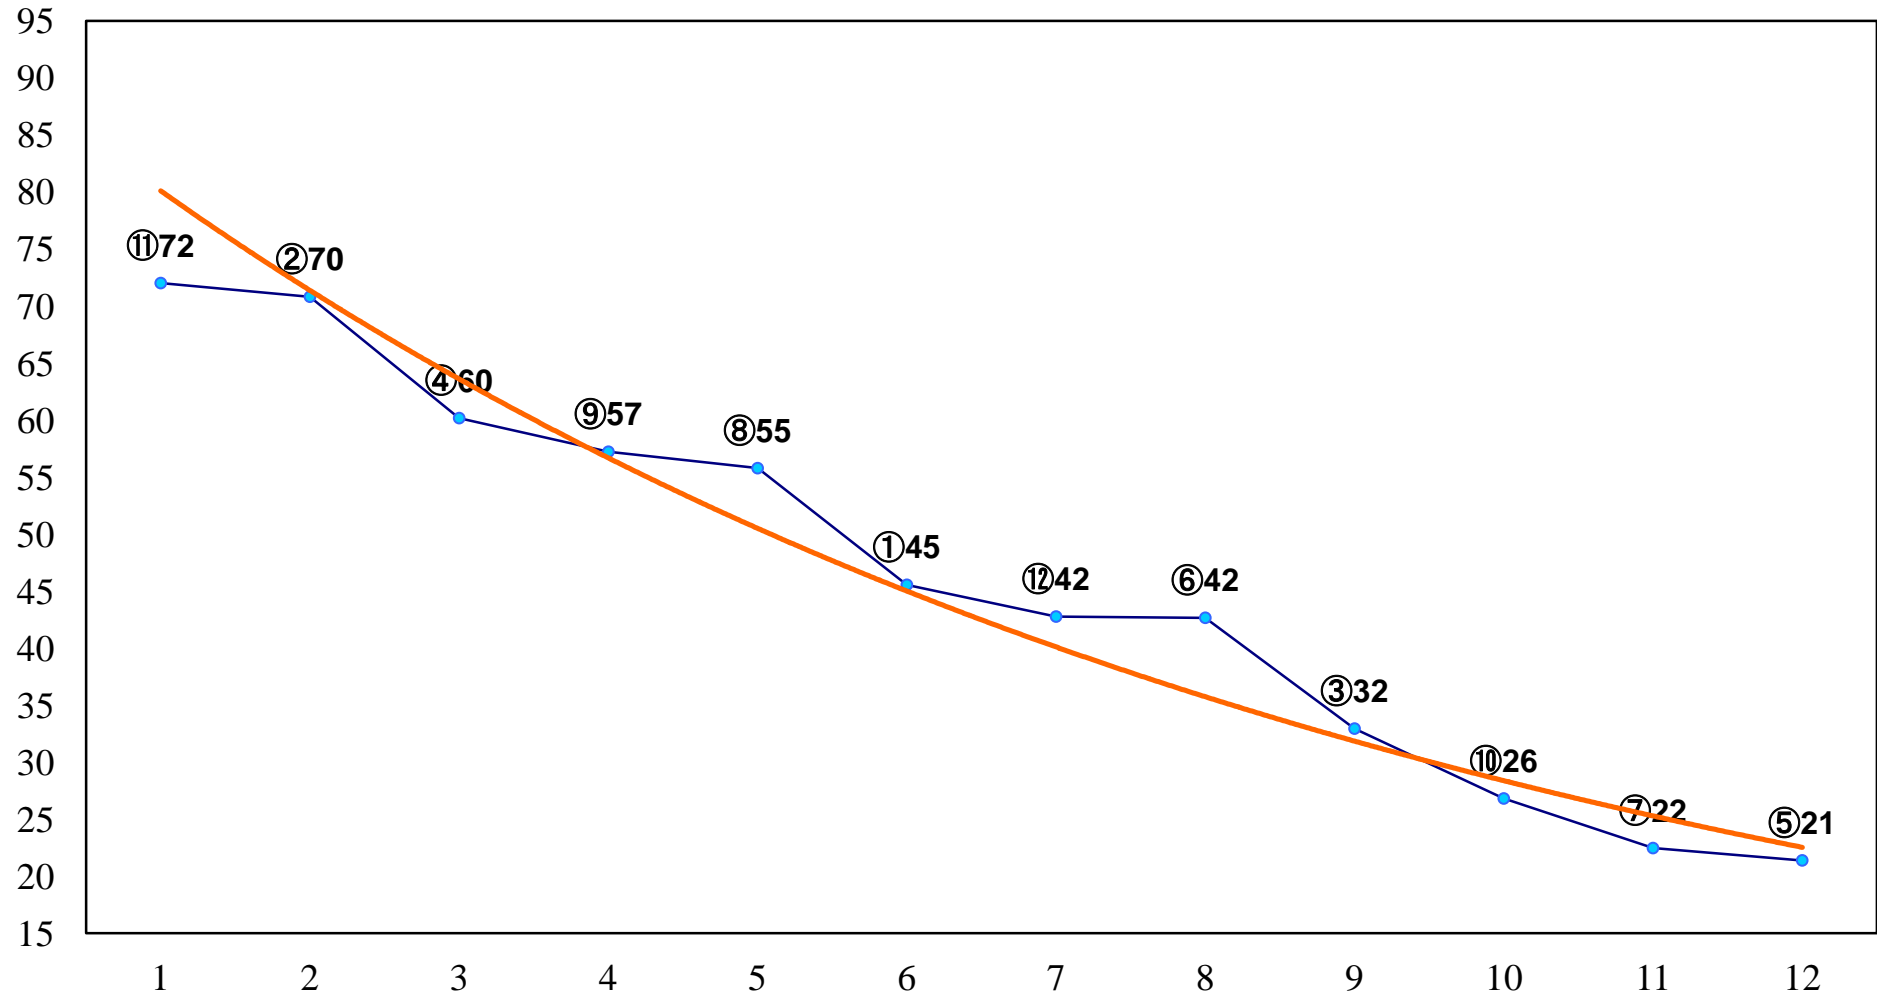

2014年09月26日(金) 船橋競馬 8R 15:35
C1三四 左1600m