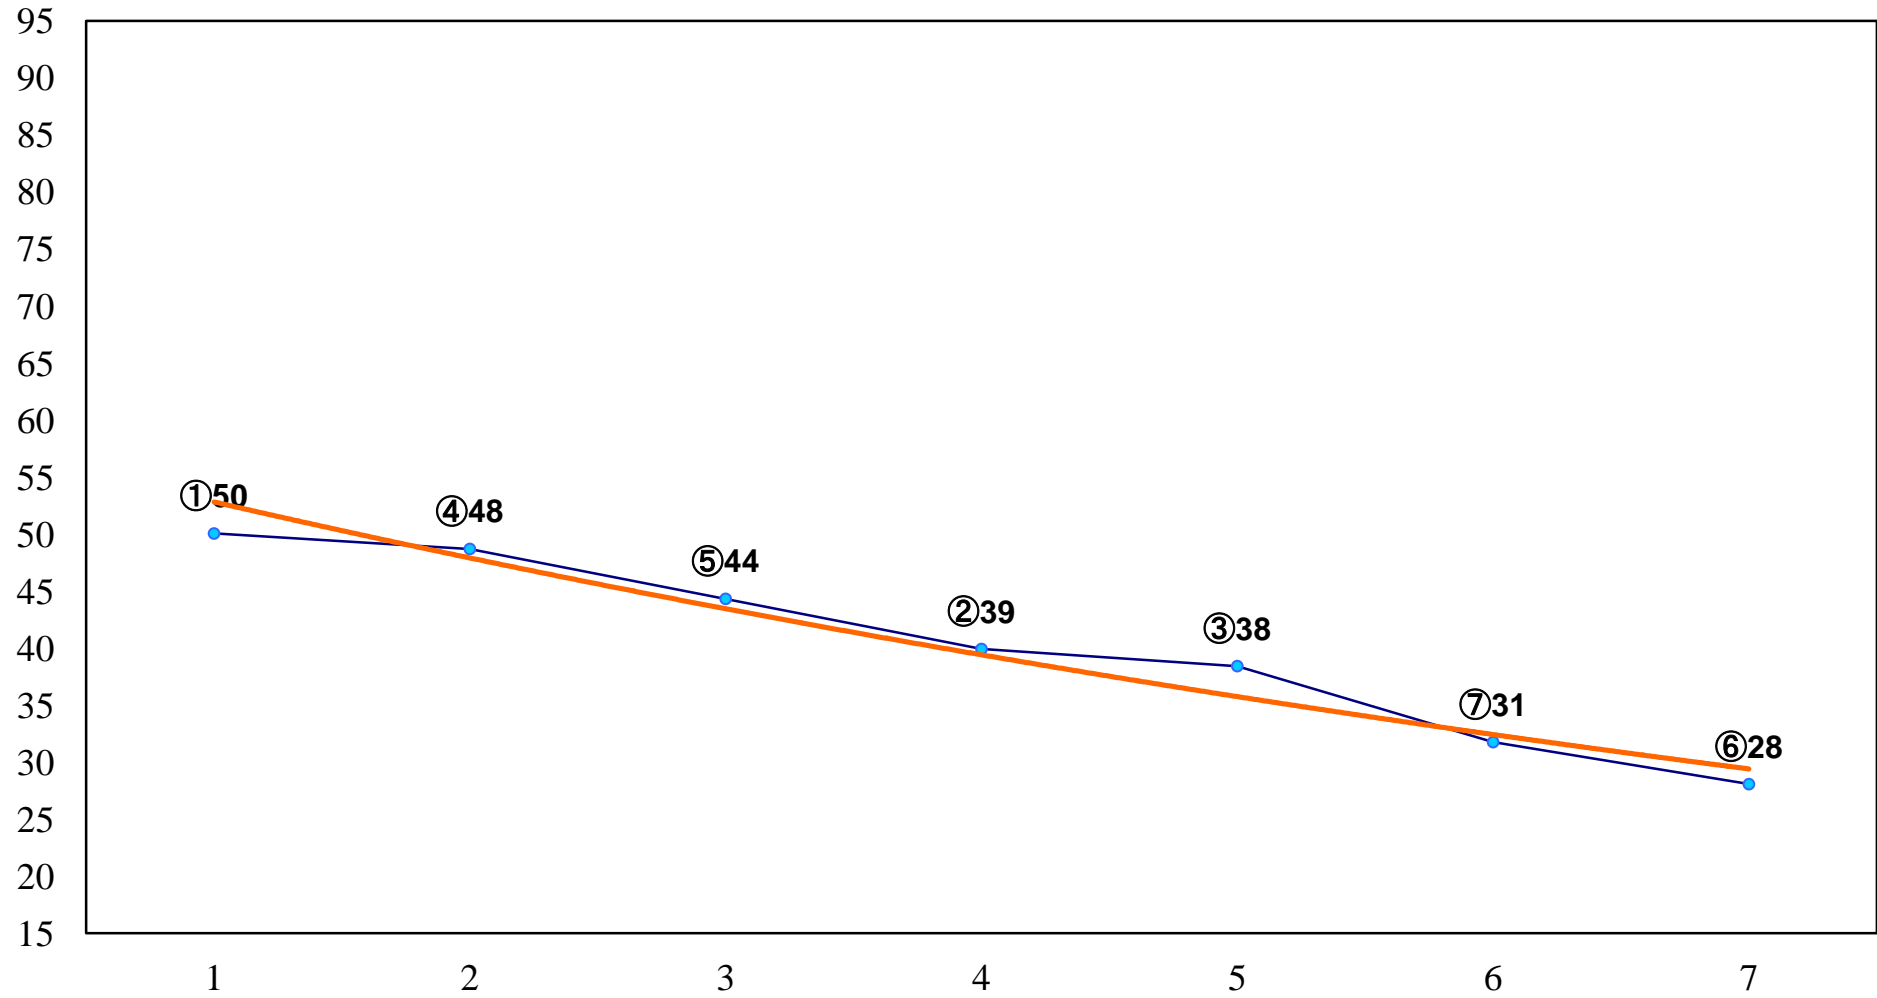

2014年09月26日(金) 船橋競馬 1R 11:30
紅蜀葵デビュー2歳新馬 左1000m

2014年09月26日(金) 船橋競馬 2R 12:05

2歳四 左1200m

2014年09月26日(金) 船橋競馬 3R 12:40
3歳八 左1200m

2014年09月26日(金) 船橋競馬 4R 13:15
C3二 左1500m

2014年09月26日(金) 船橋競馬 5R 13:50
C3一特選 左1600m