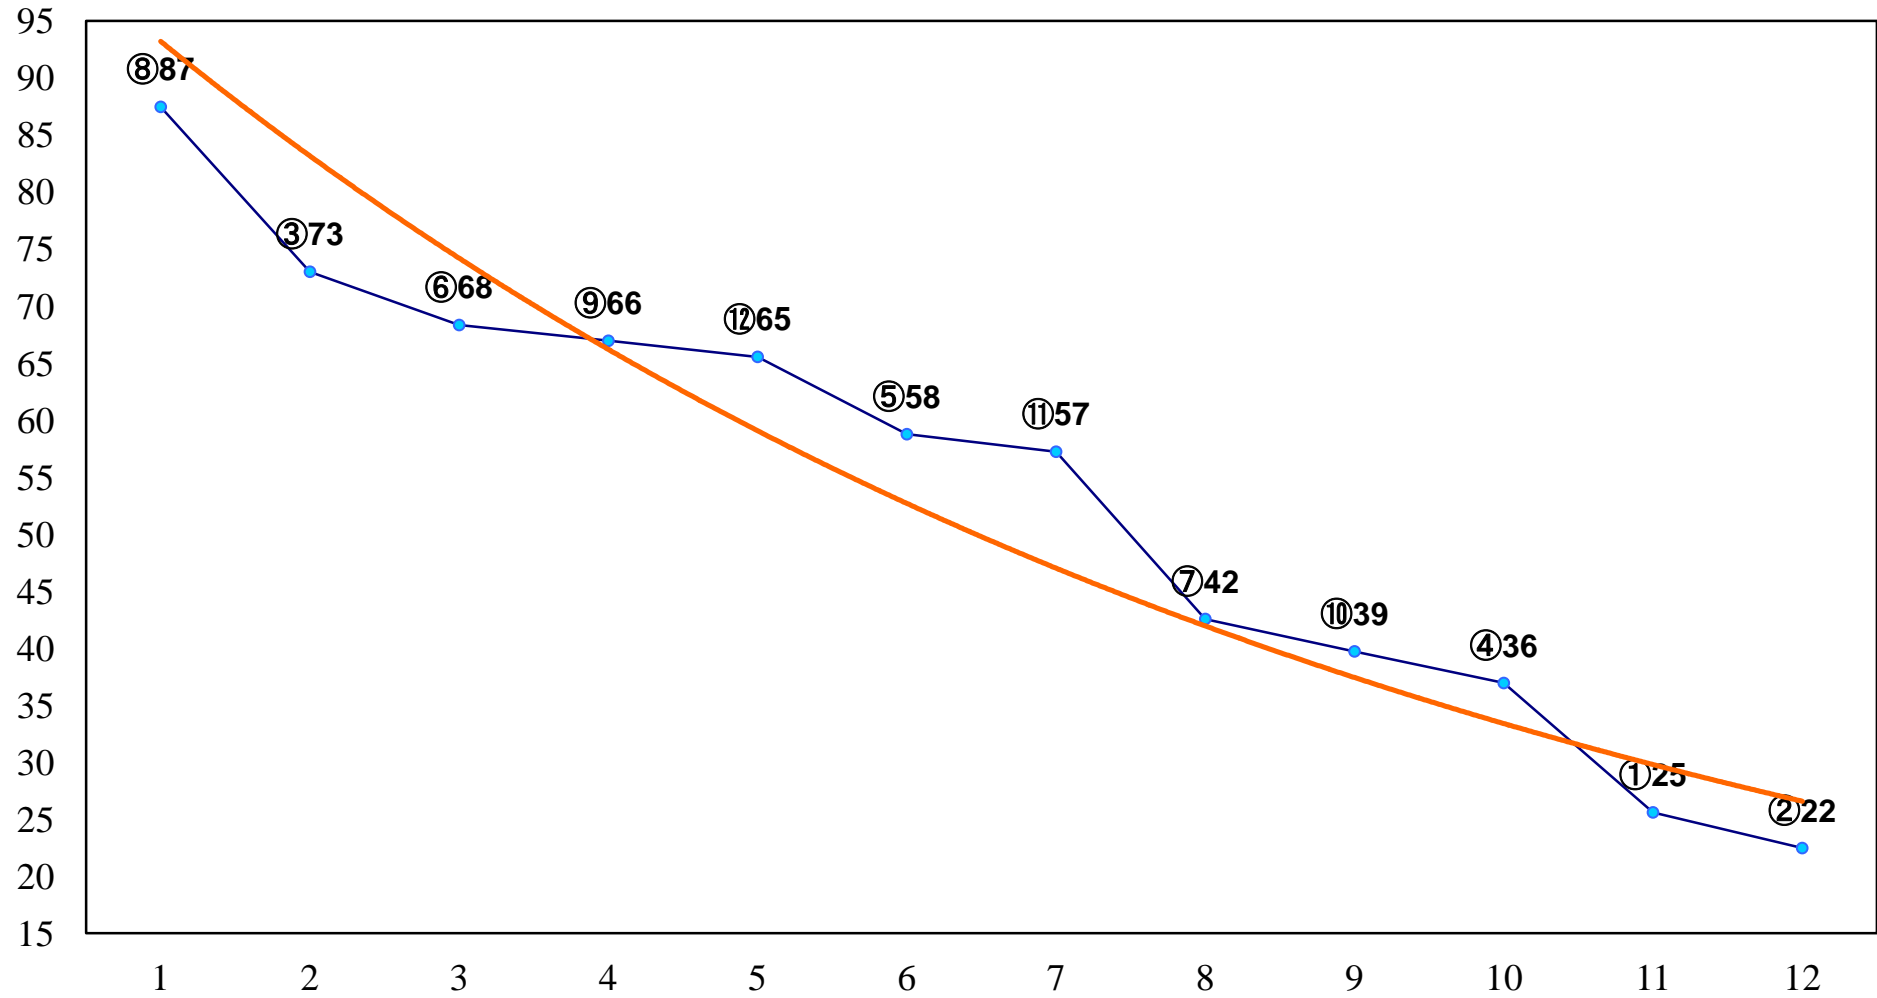

2014年09月26日(金) 船橋競馬 7R 15:00
ゴイサギ賞C1C2選抜牝馬 左1200m