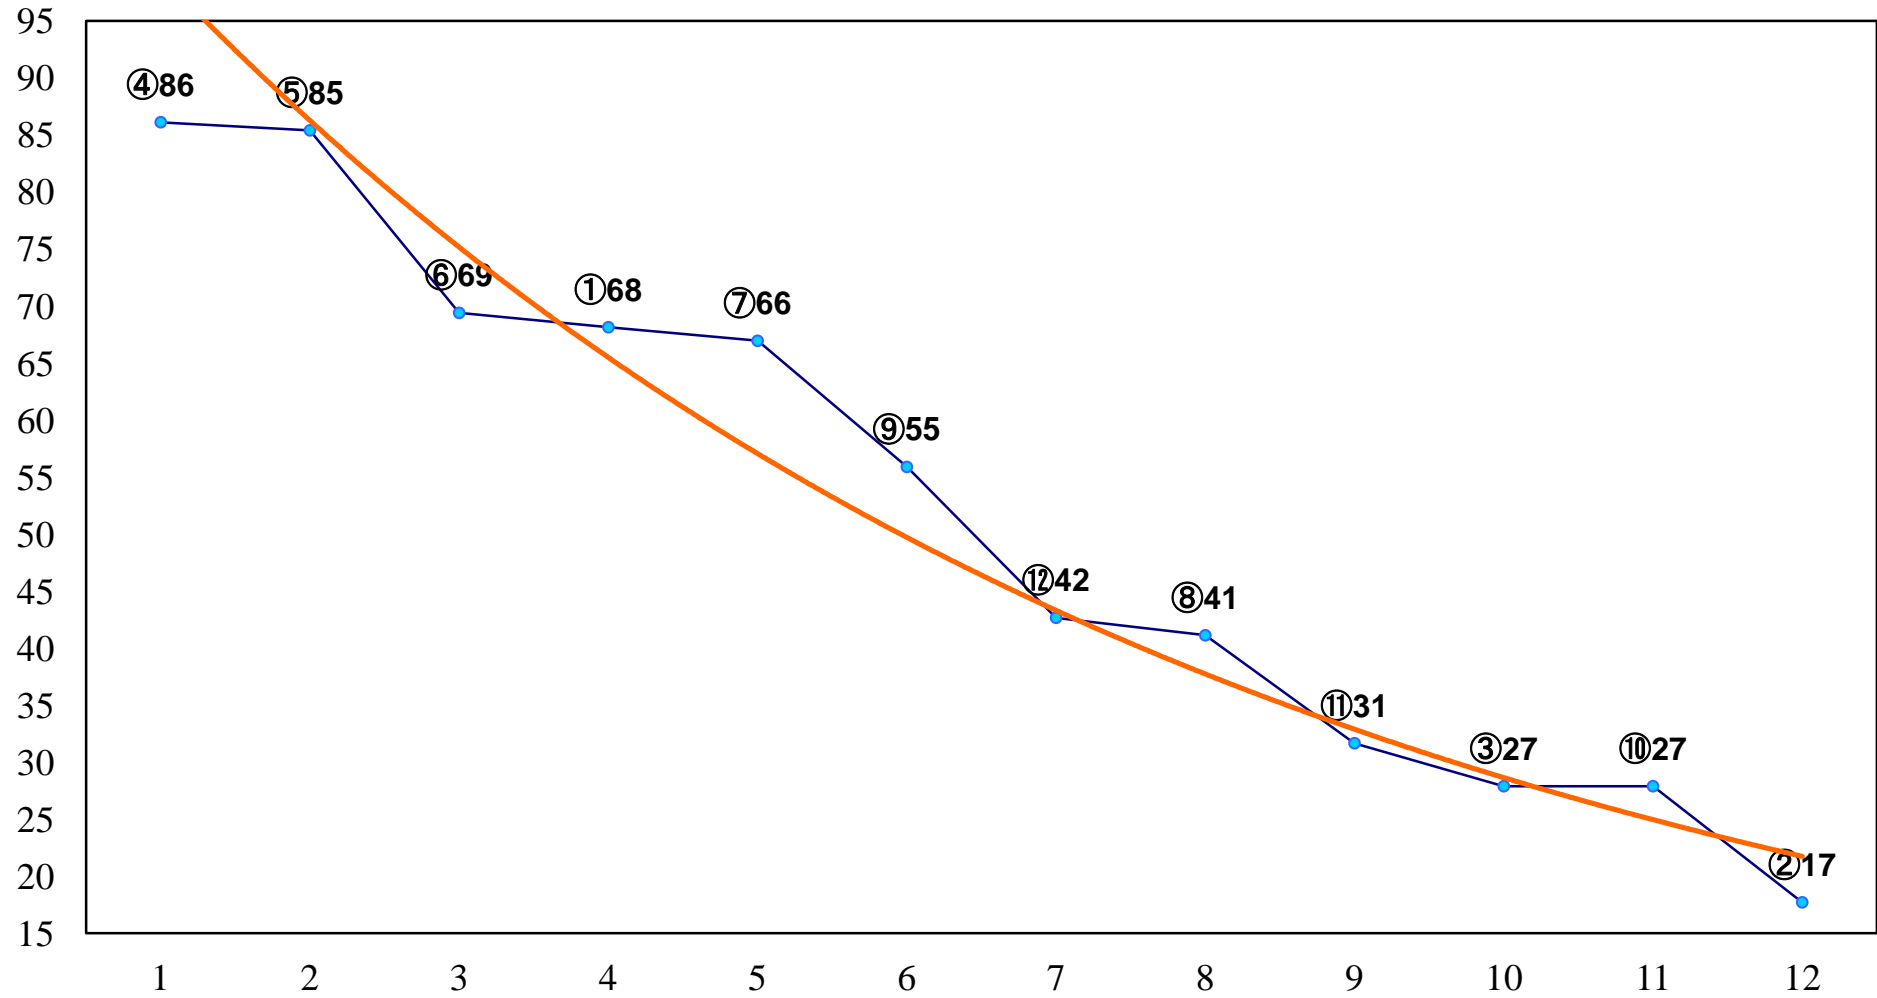

2014年09月26日(金) 船橋競馬 1R 11:30
紅蜀葵デビュー2歳新馬 左1000m

2014年09月26日(金) 船橋競馬 2R 12:05

2歳四 左1200m

2014年09月26日(金) 船橋競馬 3R 12:40
3歳八 左1200m

2014年09月26日(金) 船橋競馬 4R 13:15
C3二 左1500m

2014年09月26日(金) 船橋競馬 5R 13:50
C3一特選 左1600m