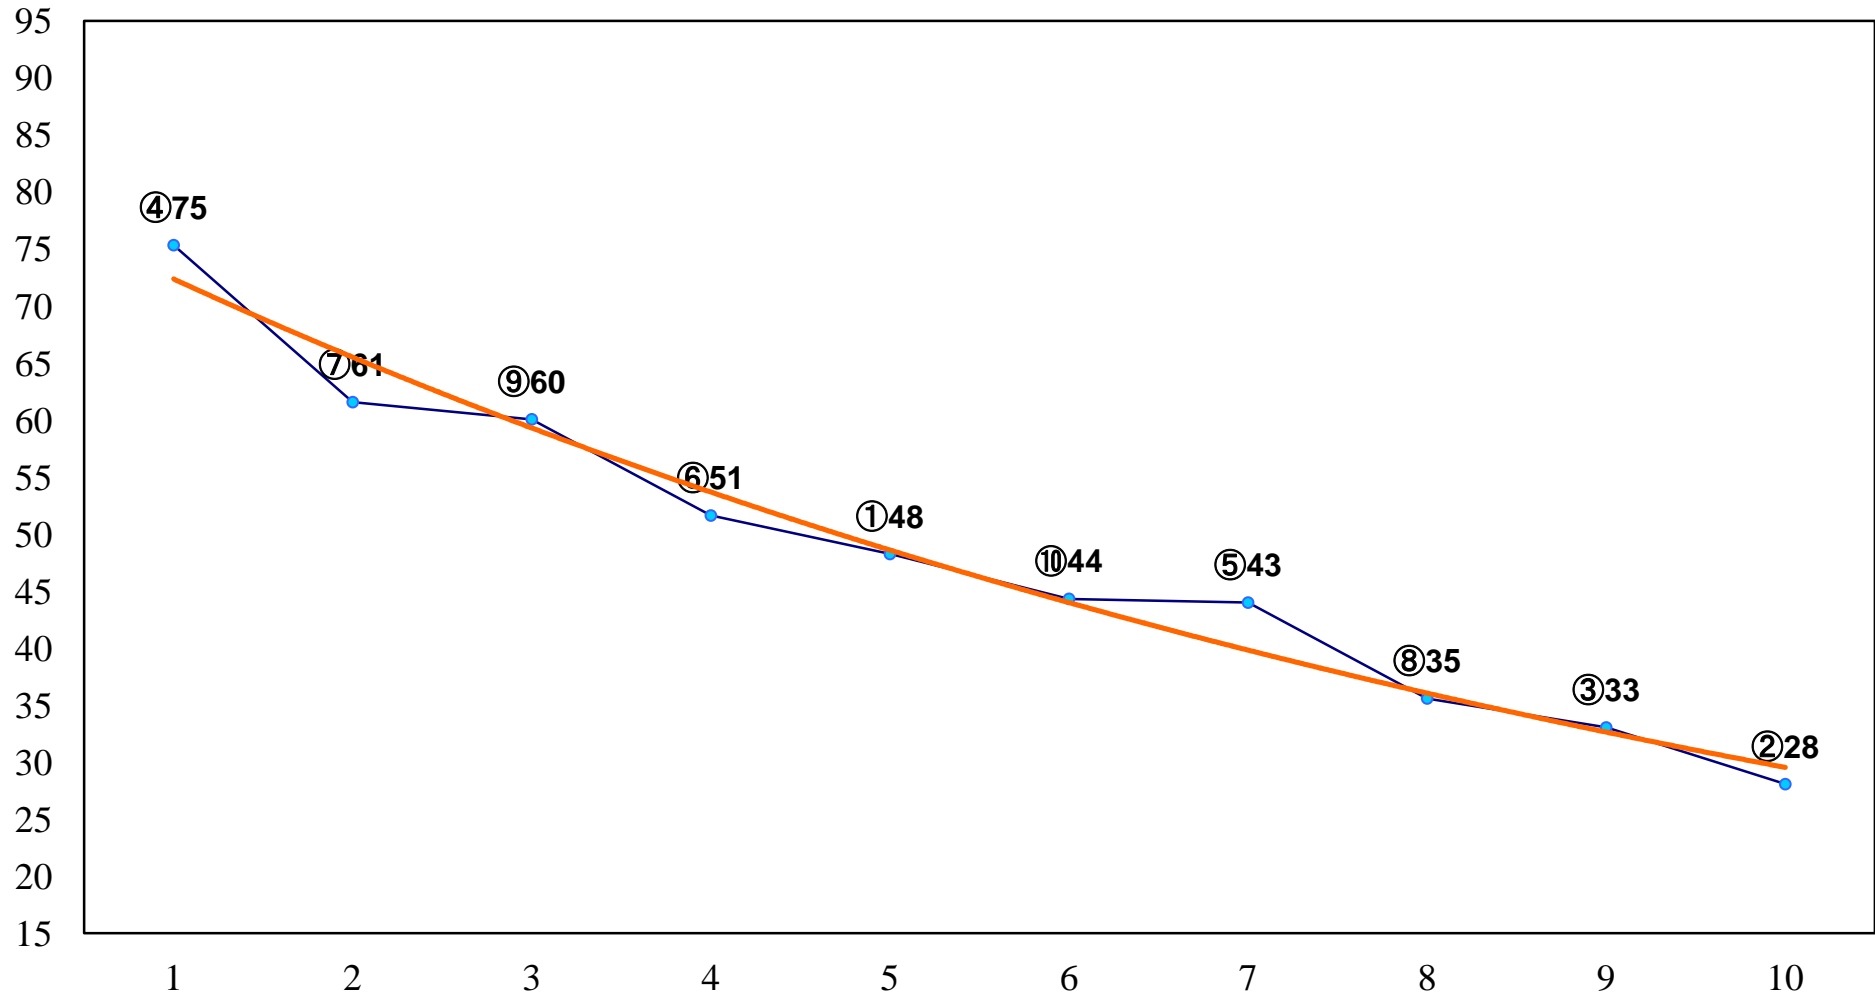

2014年09月26日(金) 船橋競馬 1R 11:30
紅蜀葵デビュー2歳新馬 左1000m

2014年09月26日(金) 船橋競馬 2R 12:05

2歳四 左1200m

2014年09月26日(金) 船橋競馬 3R 12:40
3歳八 左1200m

2014年09月26日(金) 船橋競馬 4R 13:15
C3二 左1500m

2014年09月26日(金) 船橋競馬 5R 13:50
C3一特選 左1600m