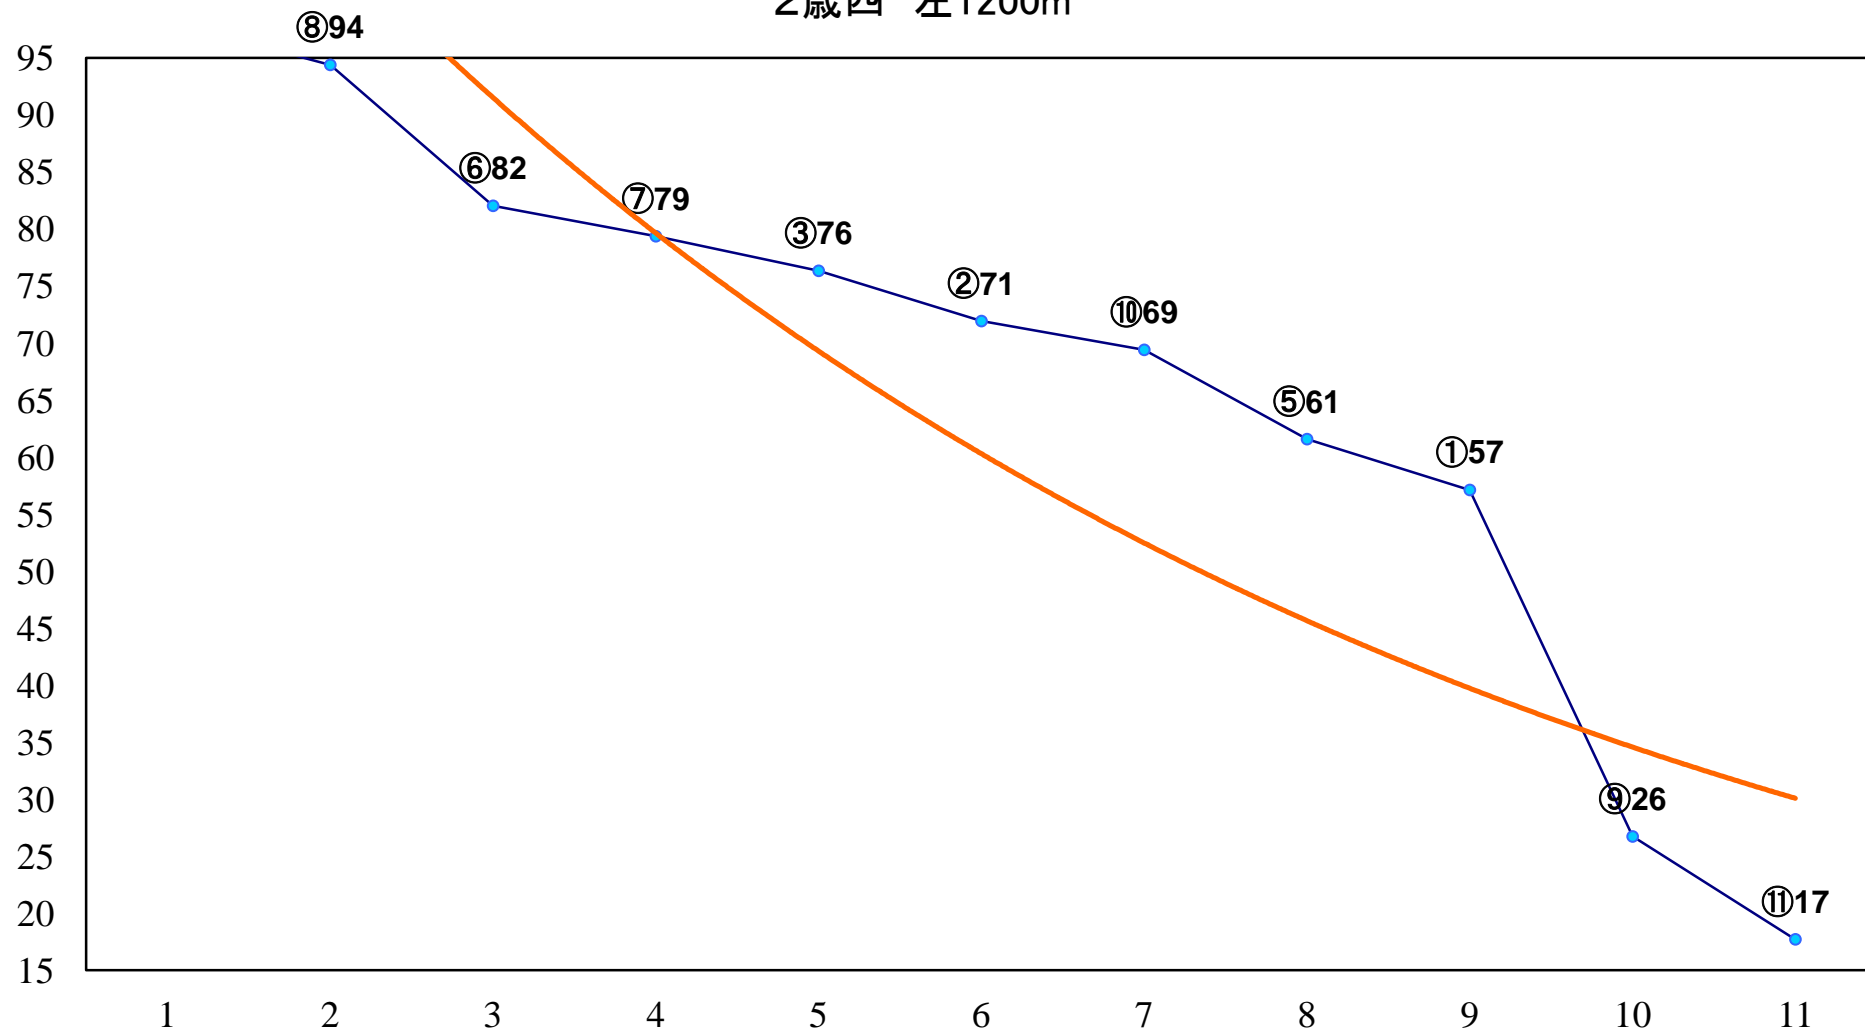

2014年09月26日(金) 船橋競馬 1R 11:30
紅蜀葵デビュー2歳新馬 左1000m

2014年09月26日(金) 船橋競馬 2R 12:05

2歳四 左1200m

2014年09月26日(金) 船橋競馬 3R 12:40
3歳八 左1200m

2014年09月26日(金) 船橋競馬 4R 13:15
C3二 左1500m

2014年09月26日(金) 船橋競馬 5R 13:50
C3一特選 左1600m