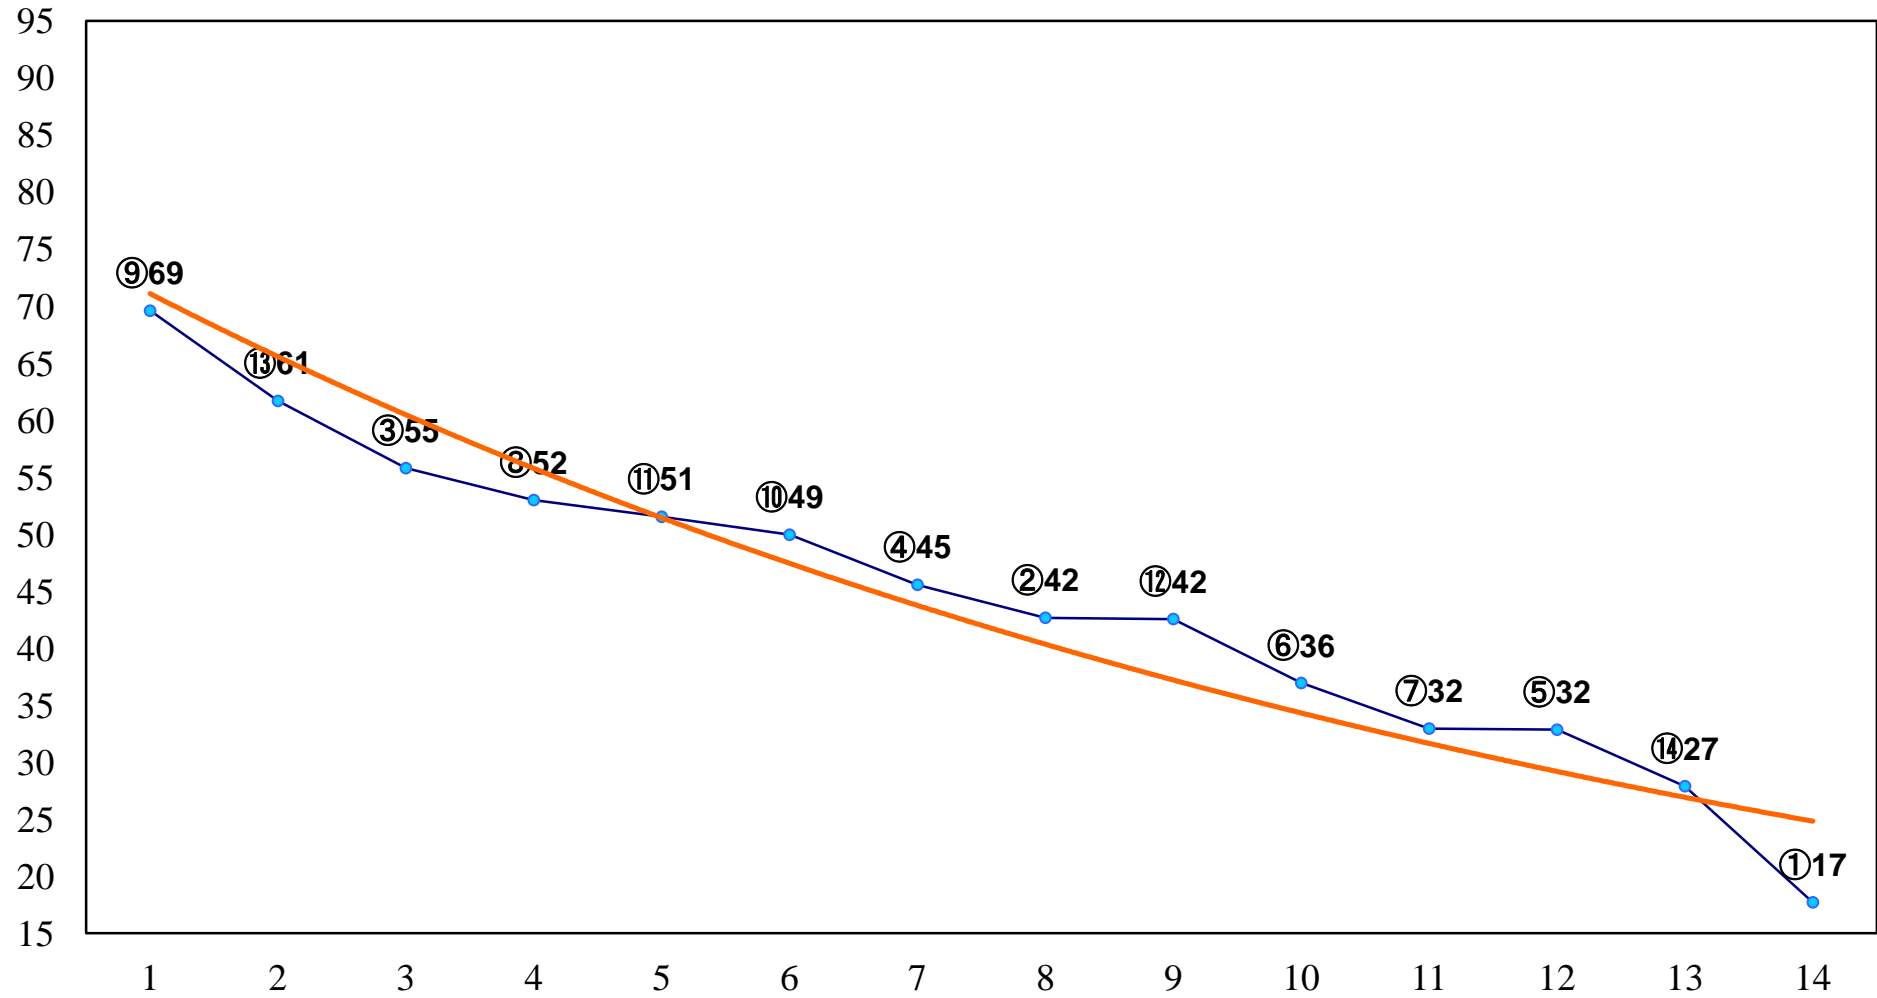

2014年09月30日(火) 大井競馬 1R 15:00
2歳30万円以下 右1400m

2014年09月30日(火) 大井競馬 2R 15:30
2歳30万円以下 右1200m

2014年09月30日(火) 大井競馬 3R 16:00
C3六七 右1200m

2014年09月30日(火) 大井競馬 4R 16:30
C3六七 右1500m

2014年09月30日(火) 大井競馬 5R 17:00
C2五六 右1200m

2014年09月30日(火) 大井競馬 6R 17:30
C2五六 右1600m

2014年09月30日(火) 大井競馬 7R 18:00
C1C2選抜馬 右1200m

2014年09月30日(火) 大井競馬 8R 18:30
C1C2選抜馬 右1400m

2014年09月30日(火) 大井競馬 9R 19:05
C1C2選抜馬 右1600m

2014年09月30日(火) 大井競馬 10R 19:40
かえで特別3歳選抜 右1400m