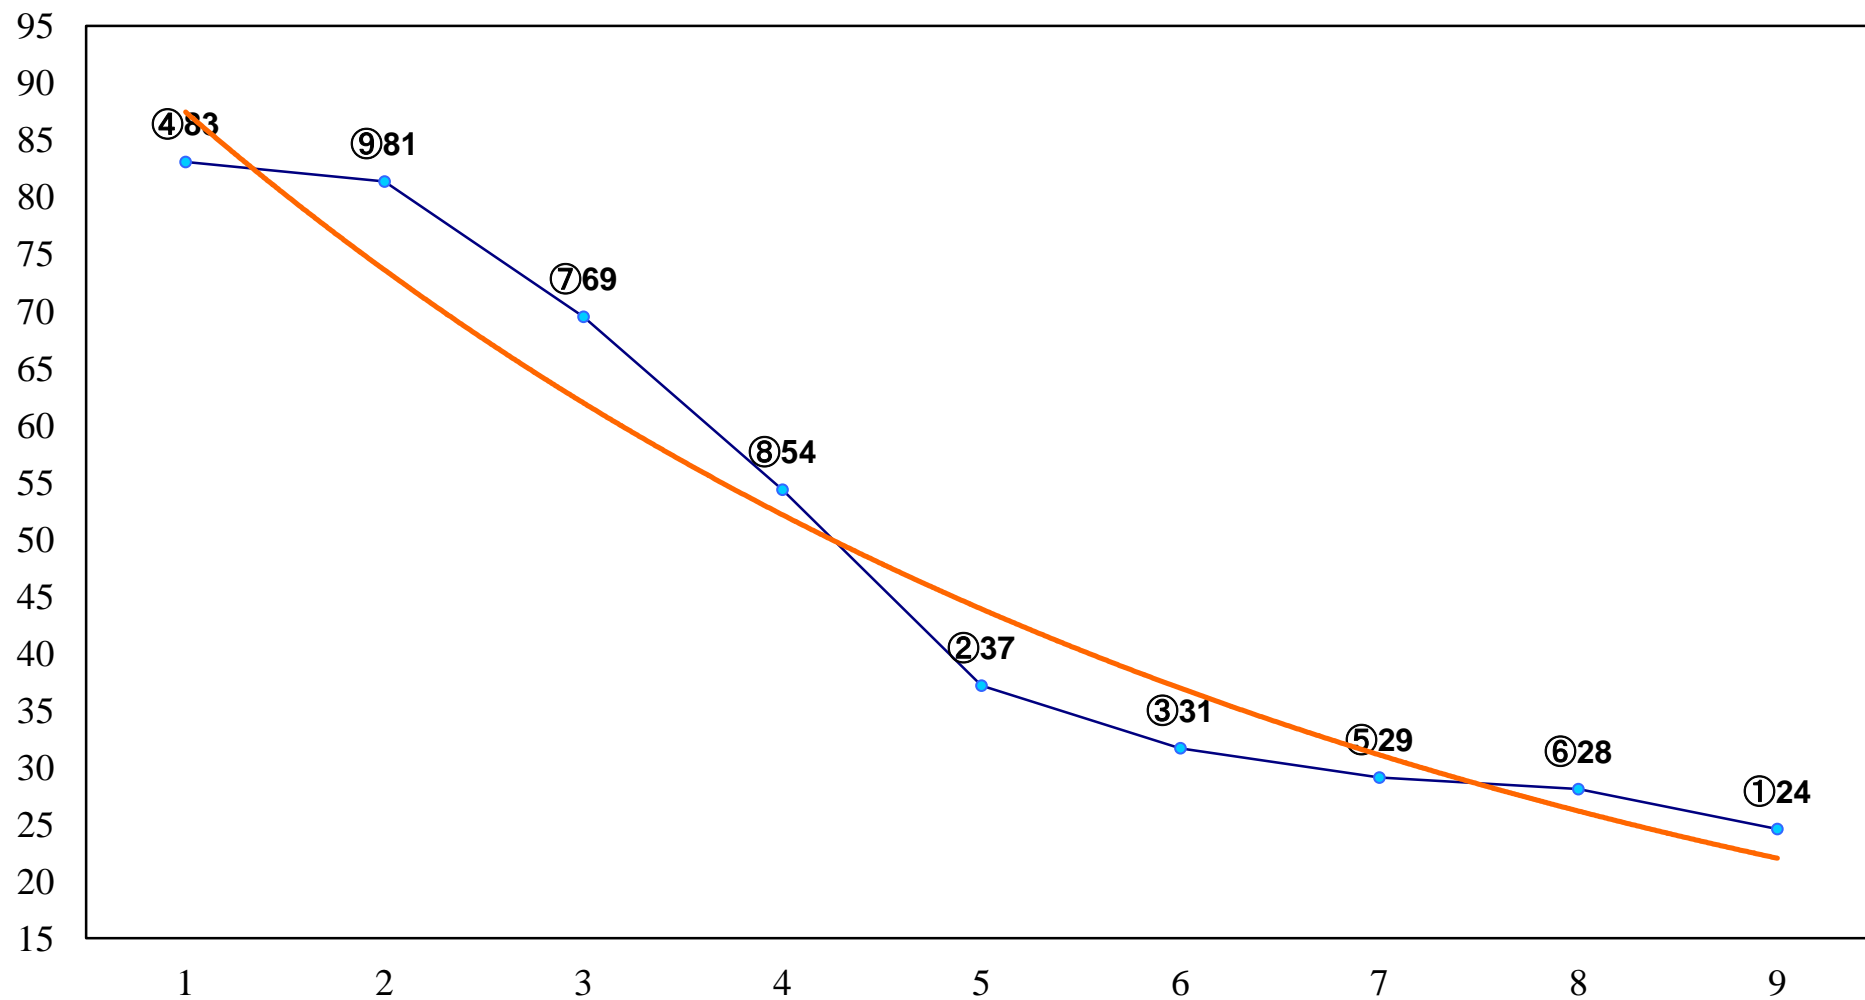

2014年09月30日(火) 大井競馬 11R 20:15
'14ムーンライトカップ3上オープン準重 右1600m