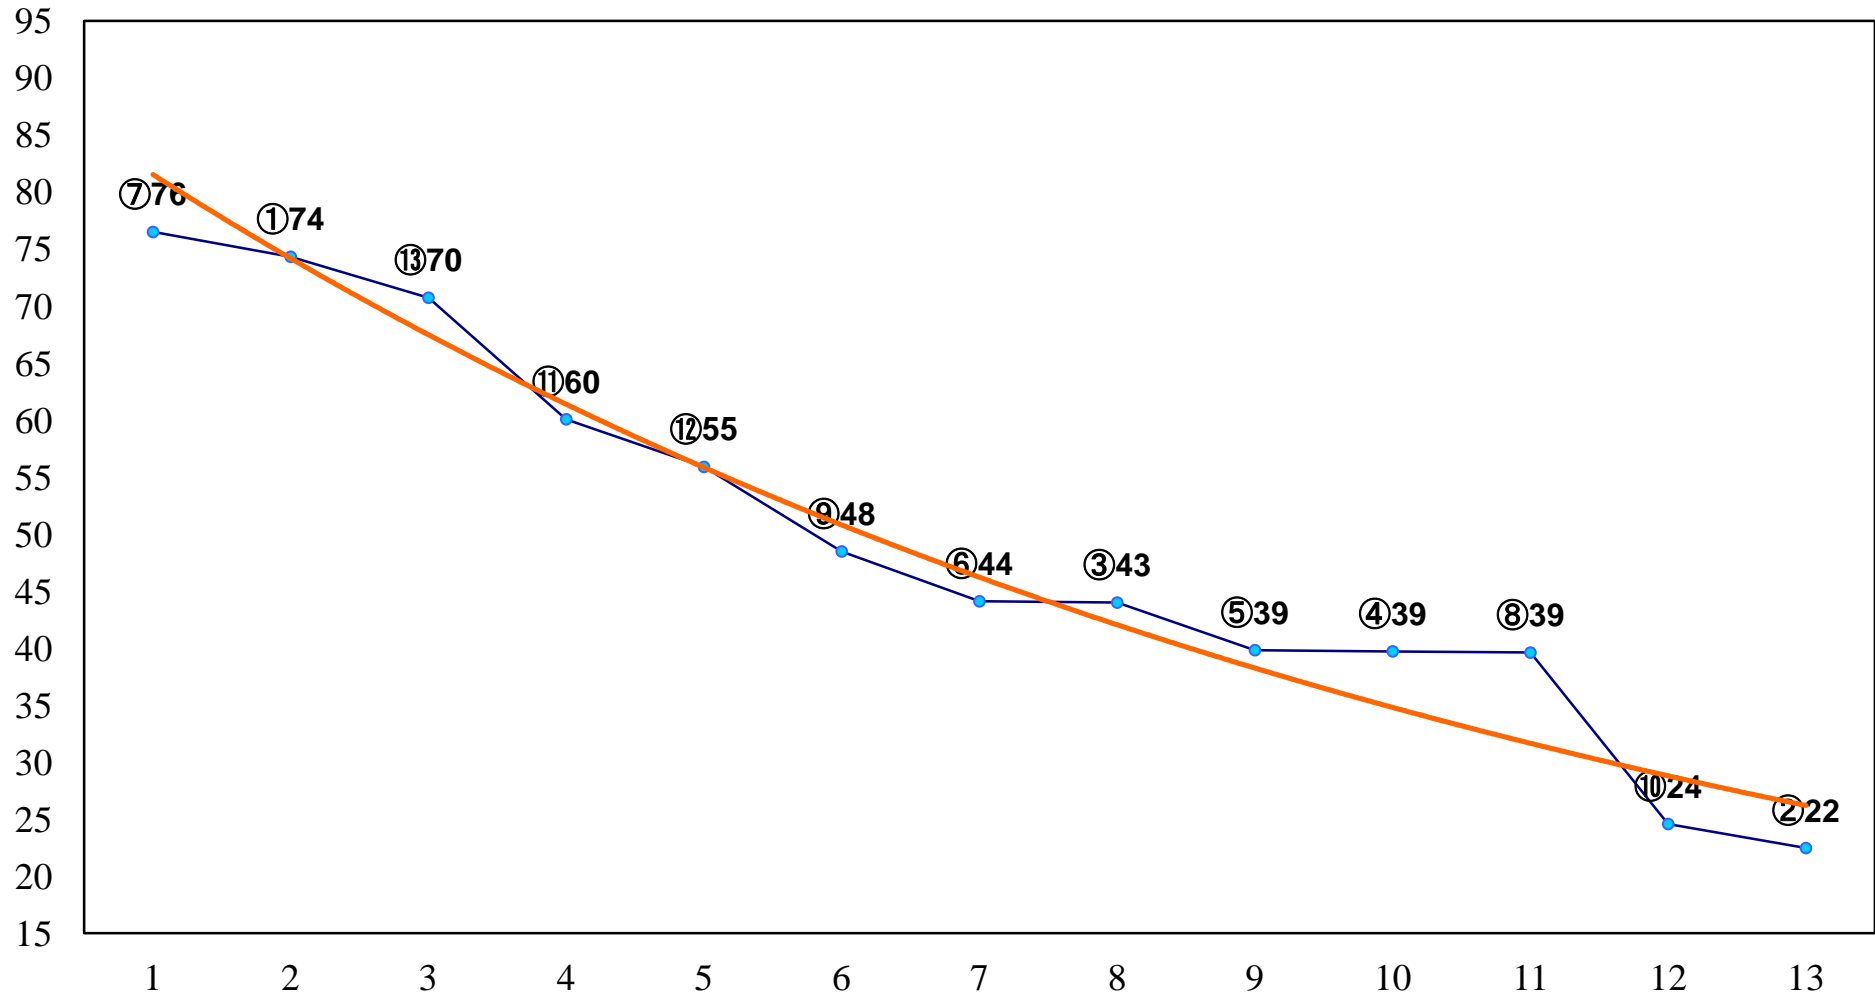

2014年09月30日(火) 大井競馬 1R 15:00
2歳30万円以下 右1400m

2014年09月30日(火) 大井競馬 2R 15:30
2歳30万円以下 右1200m

2014年09月30日(火) 大井競馬 3R 16:00
C3六七 右1200m

2014年09月30日(火) 大井競馬 4R 16:30
C3六七 右1500m

2014年09月30日(火) 大井競馬 5R 17:00
C2五六 右1200m

2014年09月30日(火) 大井競馬 6R 17:30
C2五六 右1600m

2014年09月30日(火) 大井競馬 7R 18:00
C1C2選抜馬 右1200m

2014年09月30日(火) 大井競馬 8R 18:30
C1C2選抜馬 右1400m

2014年09月30日(火) 大井競馬 9R 19:05
C1C2選抜馬 右1600m

2014年09月30日(火) 大井競馬 10R 19:40
かえで特別3歳選抜 右1400m

2014年09月30日(火) 大井競馬 11R 20:15
'14ムーンライトカップ3上オープン準重 右1600m

2014年09月30日(火) 大井競馬 12R 20:50
ハーベストムーン賞B3三選抜特別 右1200m