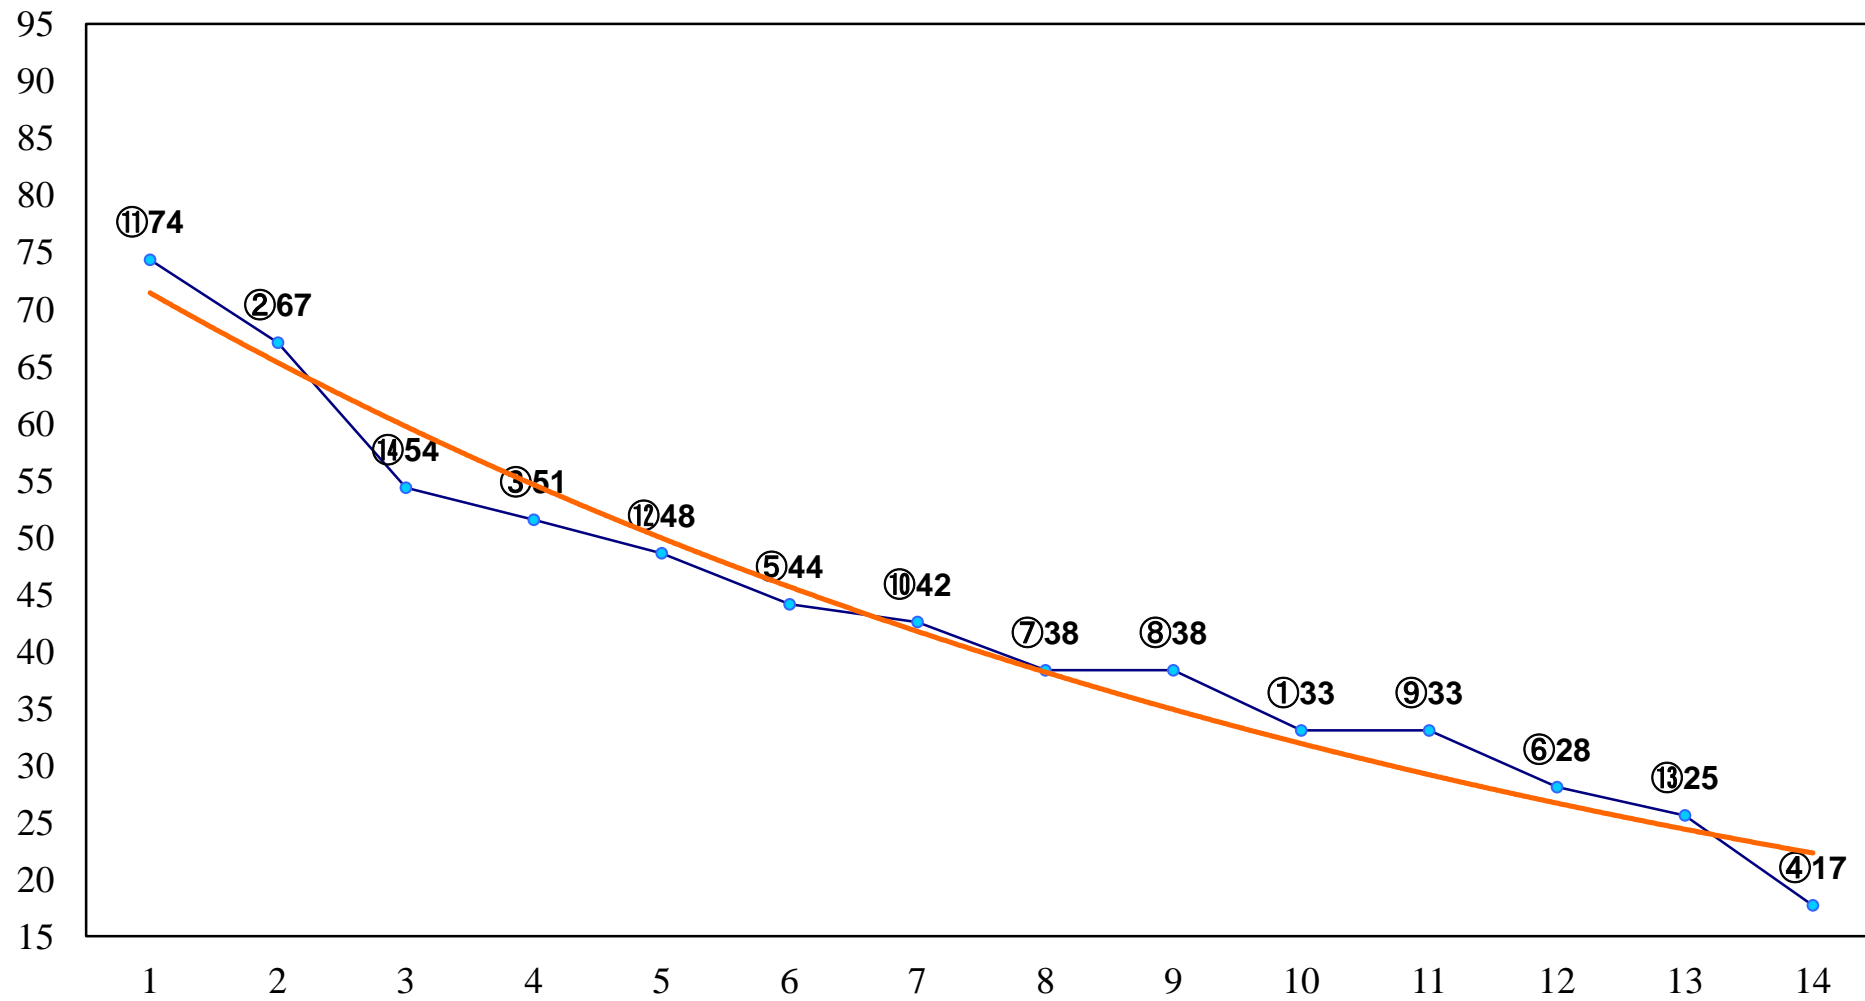

2014年09月30日(火) 大井競馬 1R 15:00
2歳30万円以下 右1400m

2014年09月30日(火) 大井競馬 2R 15:30
2歳30万円以下 右1200m

2014年09月30日(火) 大井競馬 3R 16:00
C3六七 右1200m

2014年09月30日(火) 大井競馬 4R 16:30
C3六七 右1500m

2014年09月30日(火) 大井競馬 5R 17:00
C2五六 右1200m

2014年09月30日(火) 大井競馬 6R 17:30
C2五六 右1600m

2014年09月30日(火) 大井競馬 7R 18:00
C1C2選抜馬 右1200m

2014年09月30日(火) 大井競馬 8R 18:30
C1C2選抜馬 右1400m

2014年09月30日(火) 大井競馬 9R 19:05
C1C2選抜馬 右1600m

2014年09月30日(火) 大井競馬 10R 19:40
かえで特別3歳選抜 右1400m

2014年09月30日(火) 大井競馬 11R 20:15
'14ムーンライトカップ3上オープン準重 右1600m

2014年09月30日(火) 大井競馬 12R 20:50
ハーベストムーン賞B3三選抜特別 右1200m