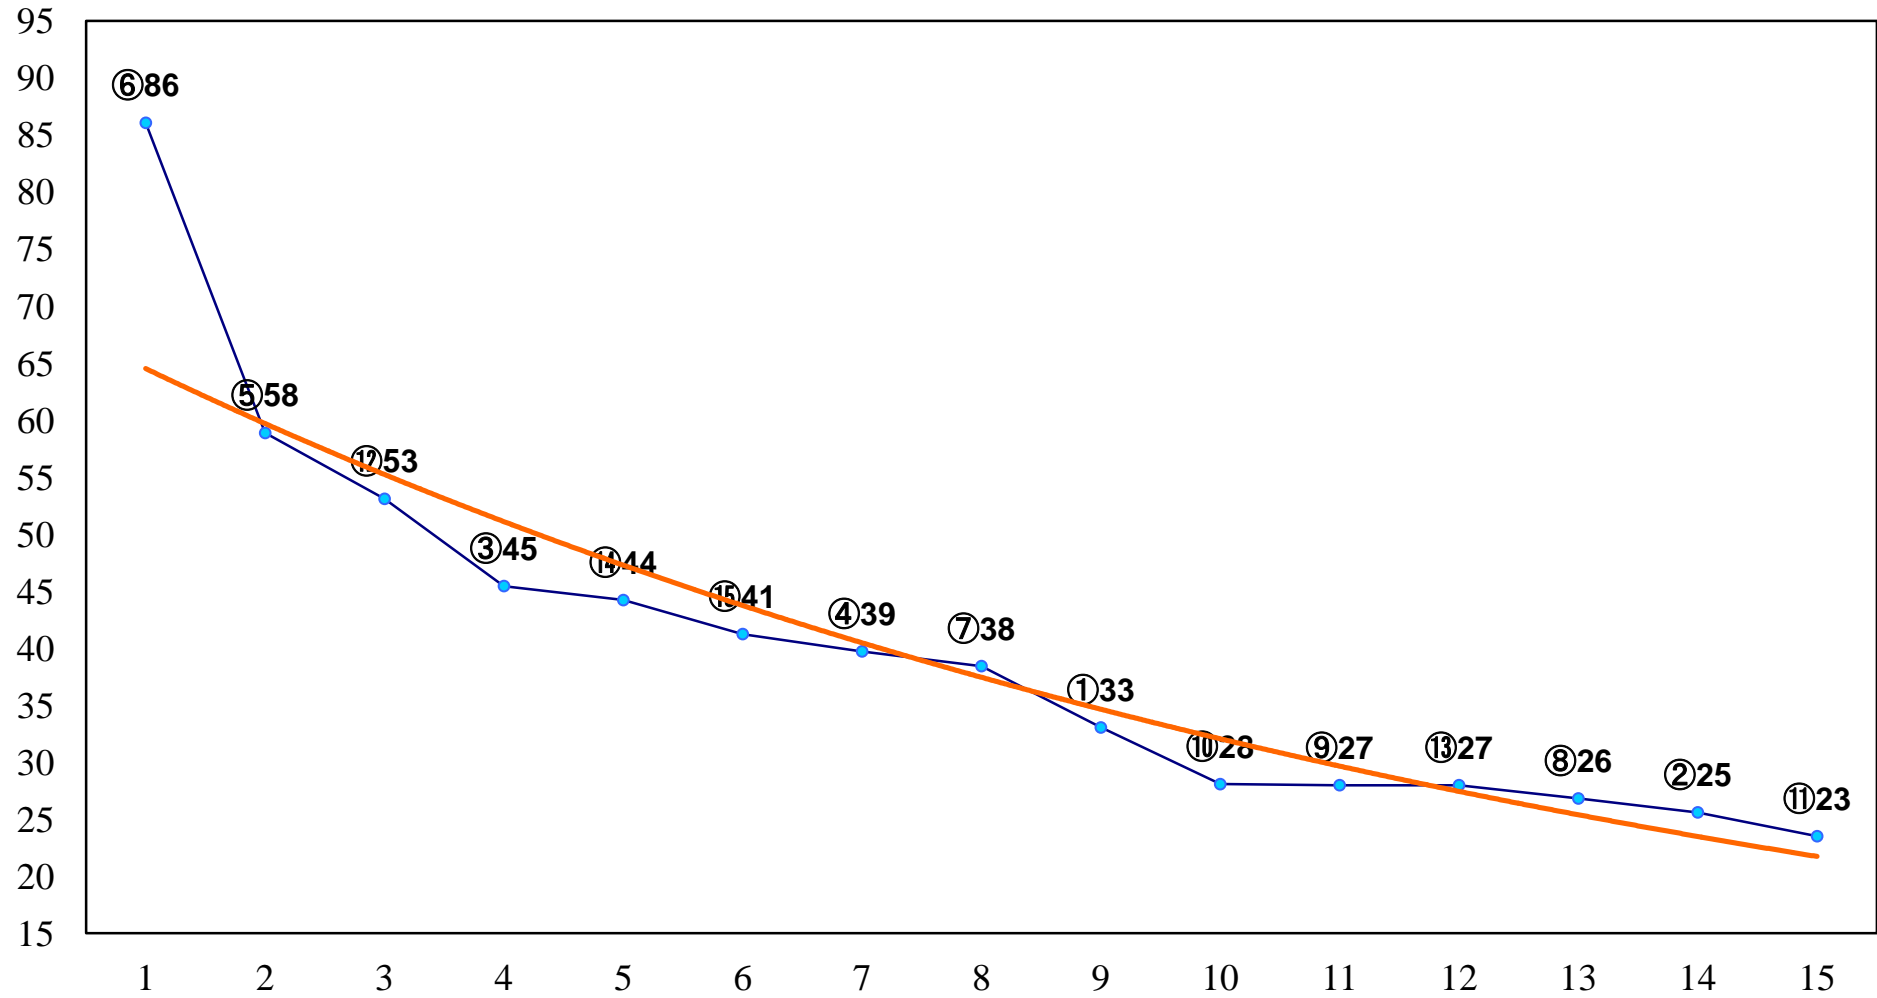

2014年09月30日(火) 大井競馬 6R 17:30
C2五六 右1600m

2014年09月30日(火) 大井競馬 7R 18:00
C1C2選抜馬 右1200m

2014年09月30日(火) 大井競馬 8R 18:30
C1C2選抜馬 右1400m

2014年09月30日(火) 大井競馬 9R 19:05
C1C2選抜馬 右1600m

2014年09月30日(火) 大井競馬 10R 19:40
かえで特別3歳選抜 右1400m

2014年09月30日(火) 大井競馬 11R 20:15
'14ムーンライトカップ3上オープン準重 右1600m

2014年09月30日(火) 大井競馬 12R 20:50
ハーベストムーン賞B3三選抜特別 右1200m