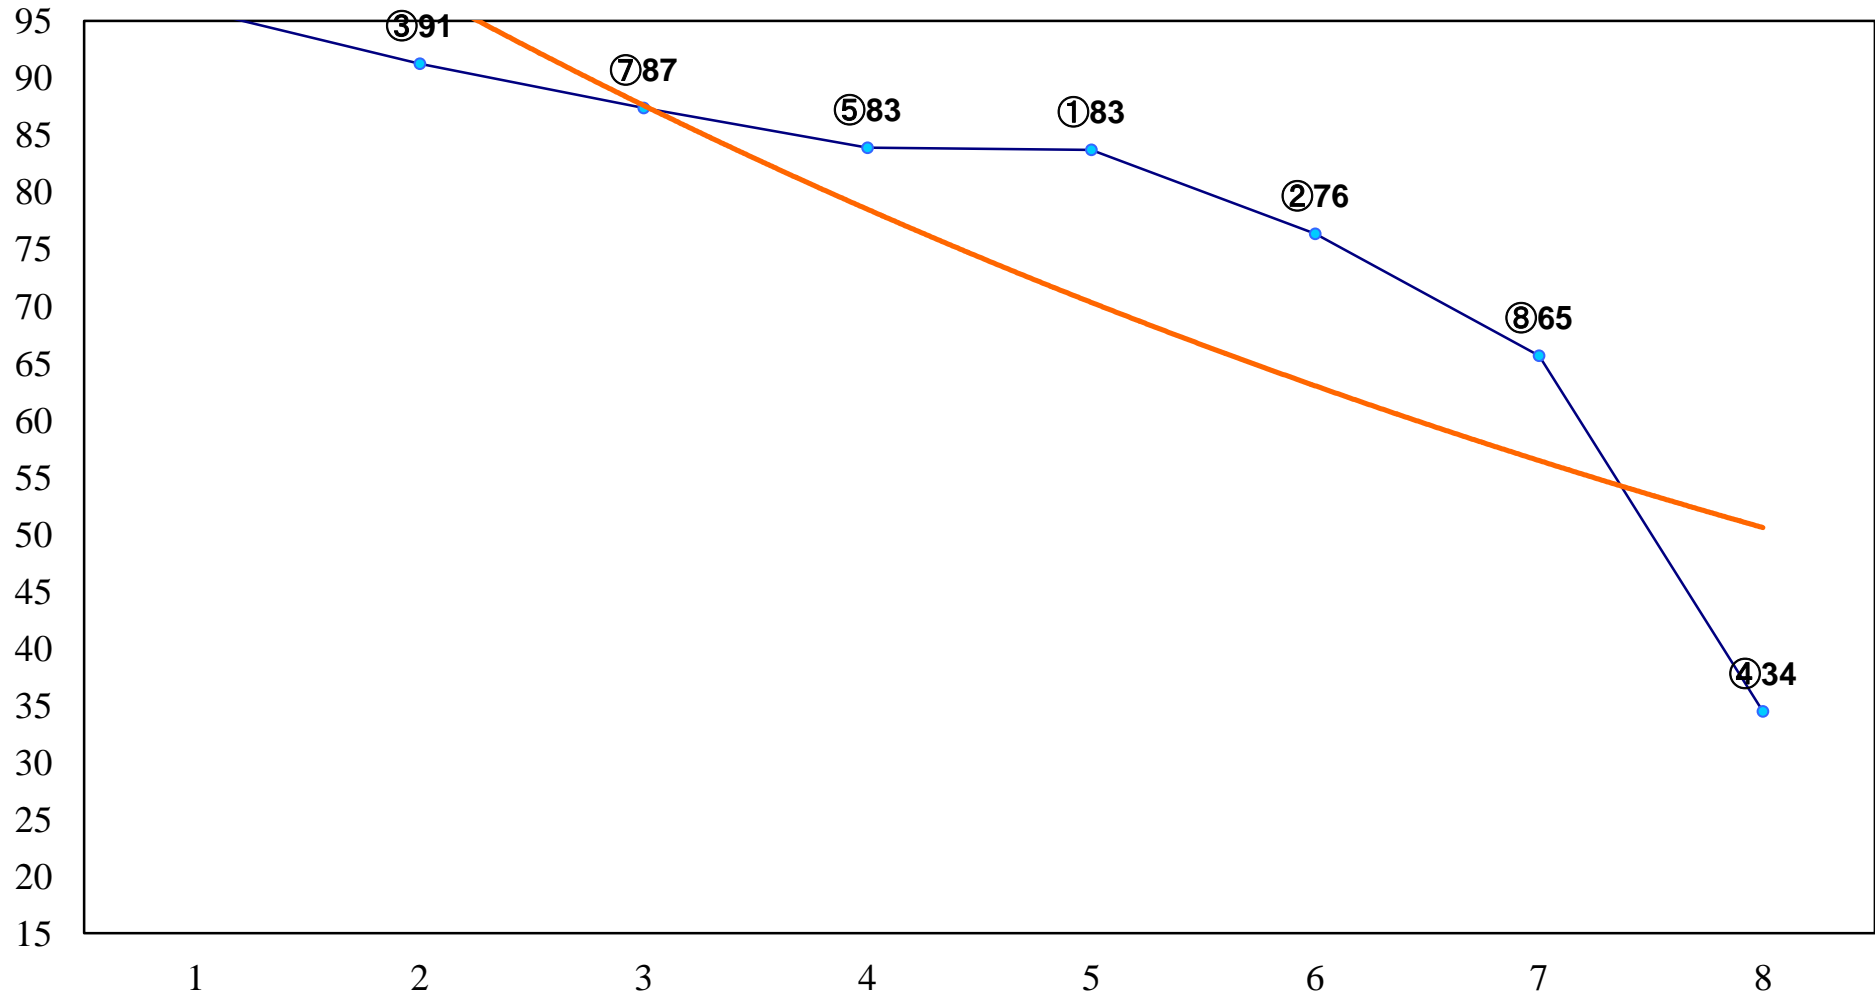

2014年09月30日(火) 大井競馬 1R 15:00
2歳30万円以下 右1400m

2014年09月30日(火) 大井競馬 2R 15:30
2歳30万円以下 右1200m

2014年09月30日(火) 大井競馬 3R 16:00
C3六七 右1200m

2014年09月30日(火) 大井競馬 4R 16:30
C3六七 右1500m

2014年09月30日(火) 大井競馬 5R 17:00
C2五六 右1200m