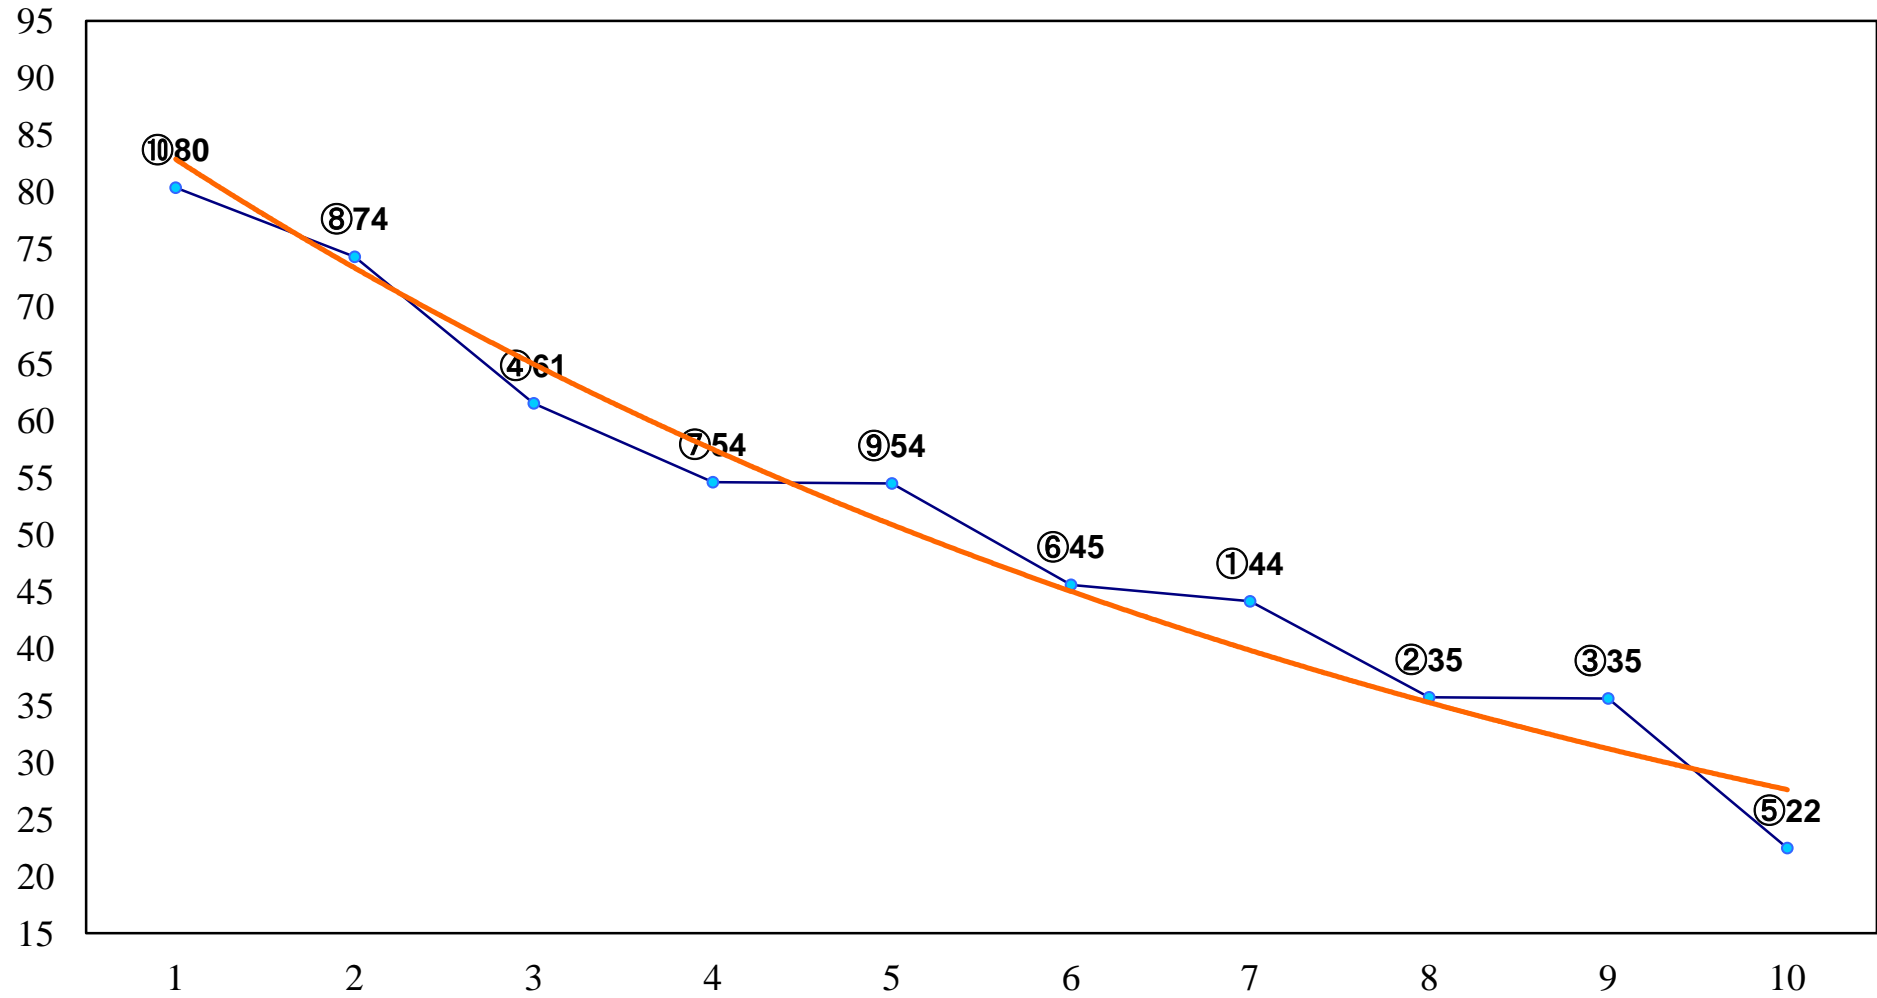

2014年09月30日(火) 大井競馬 7R 18:00
C1C2選抜馬 右1200m