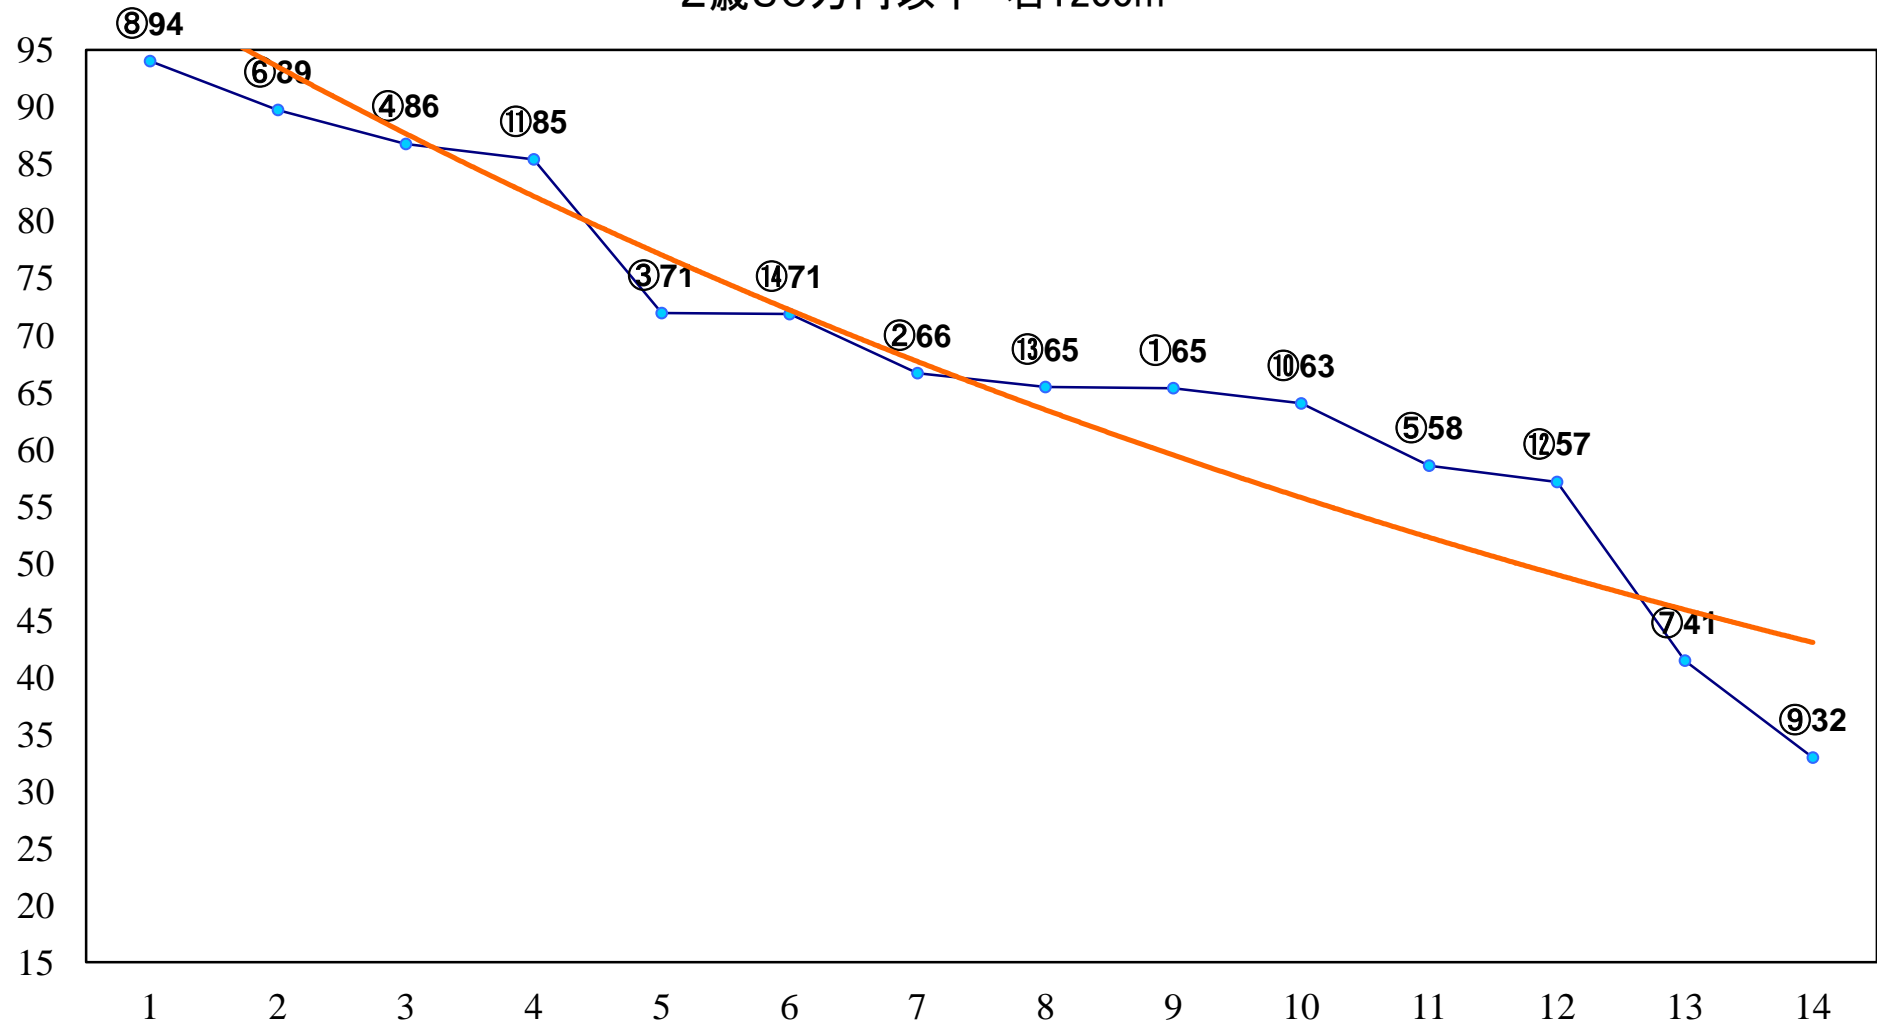

2014年09月30日(火) 大井競馬 1R 15:00
2歳30万円以下 右1400m

2014年09月30日(火) 大井競馬 2R 15:30
2歳30万円以下 右1200m

2014年09月30日(火) 大井競馬 3R 16:00
C3六七 右1200m

2014年09月30日(火) 大井競馬 4R 16:30
C3六七 右1500m

2014年09月30日(火) 大井競馬 5R 17:00
C2五六 右1200m

2014年09月30日(火) 大井競馬 6R 17:30
C2五六 右1600m

2014年09月30日(火) 大井競馬 7R 18:00
C1C2選抜馬 右1200m

2014年09月30日(火) 大井競馬 8R 18:30
C1C2選抜馬 右1400m

2014年09月30日(火) 大井競馬 9R 19:05
C1C2選抜馬 右1600m

2014年09月30日(火) 大井競馬 10R 19:40
かえで特別3歳選抜 右1400m