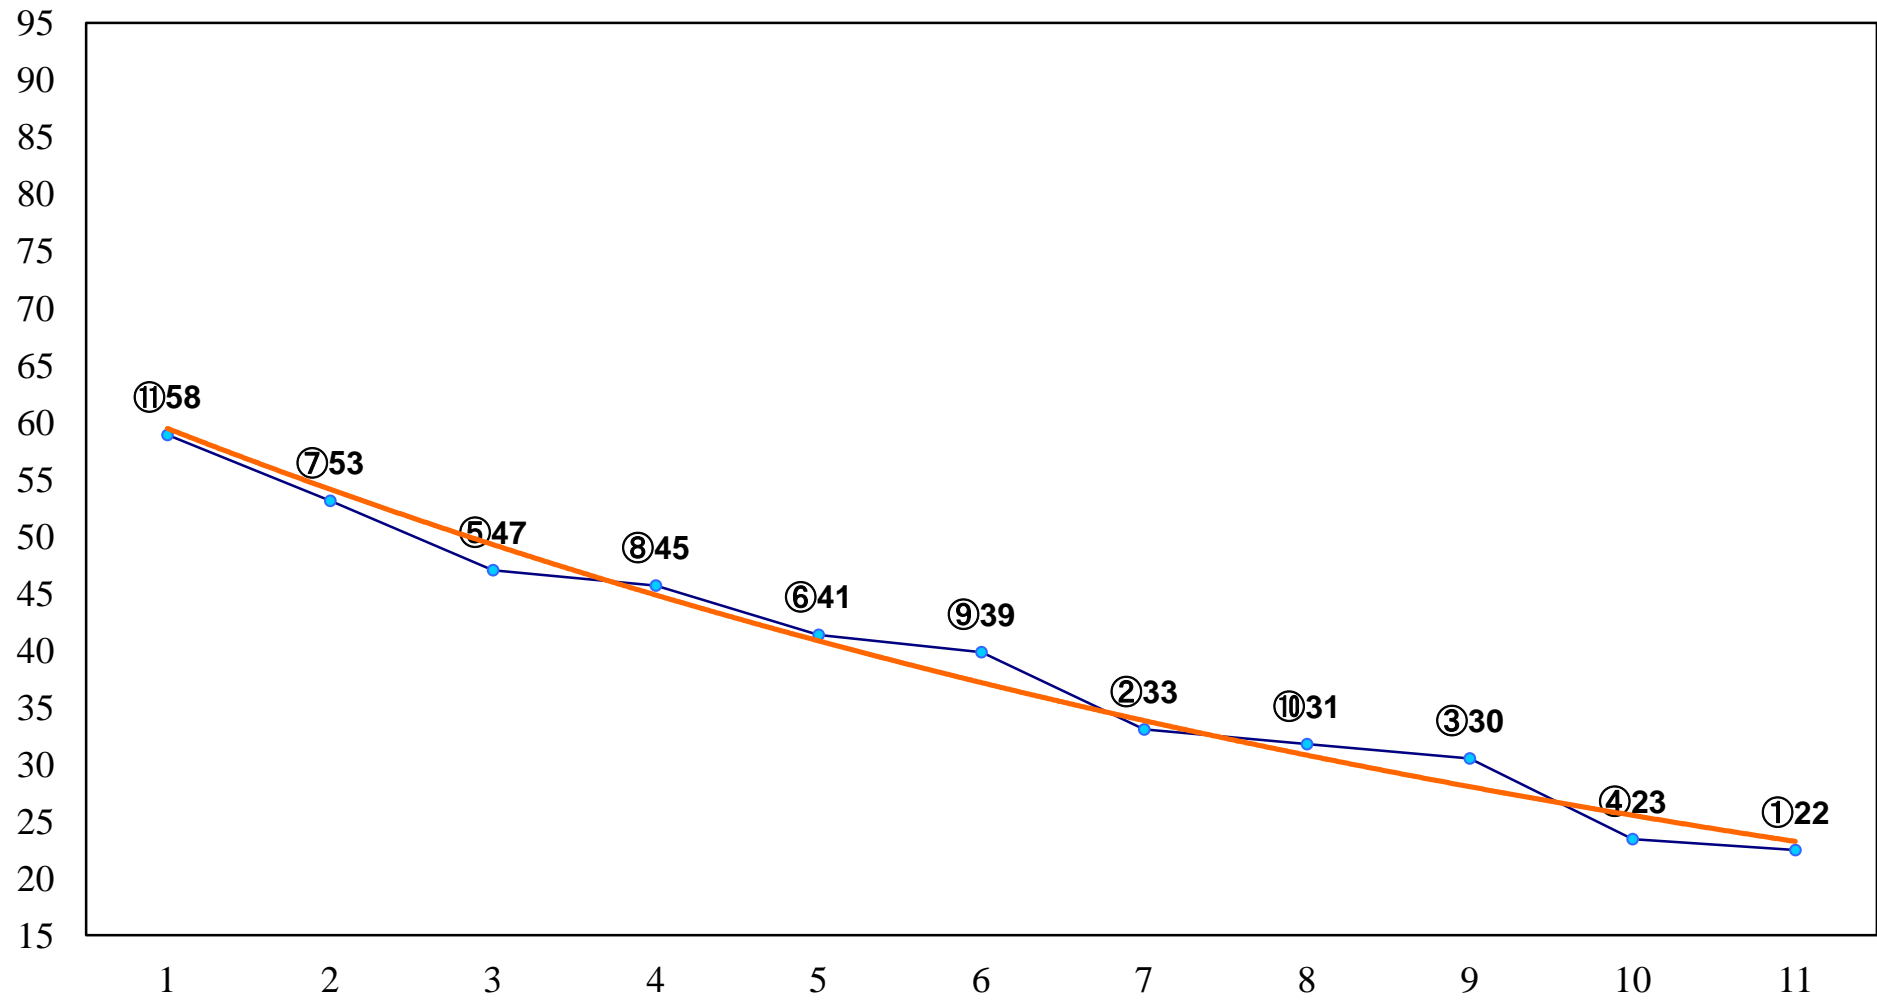

2014年09月30日(火) 大井競馬 1R 15:00
2歳30万円以下 右1400m

2014年09月30日(火) 大井競馬 2R 15:30
2歳30万円以下 右1200m

2014年09月30日(火) 大井競馬 3R 16:00
C3六七 右1200m

2014年09月30日(火) 大井競馬 4R 16:30
C3六七 右1500m

2014年09月30日(火) 大井競馬 5R 17:00
C2五六 右1200m

2014年09月30日(火) 大井競馬 6R 17:30
C2五六 右1600m

2014年09月30日(火) 大井競馬 7R 18:00
C1C2選抜馬 右1200m

2014年09月30日(火) 大井競馬 8R 18:30
C1C2選抜馬 右1400m

2014年09月30日(火) 大井競馬 9R 19:05
C1C2選抜馬 右1600m

2014年09月30日(火) 大井競馬 10R 19:40
かえで特別3歳選抜 右1400m