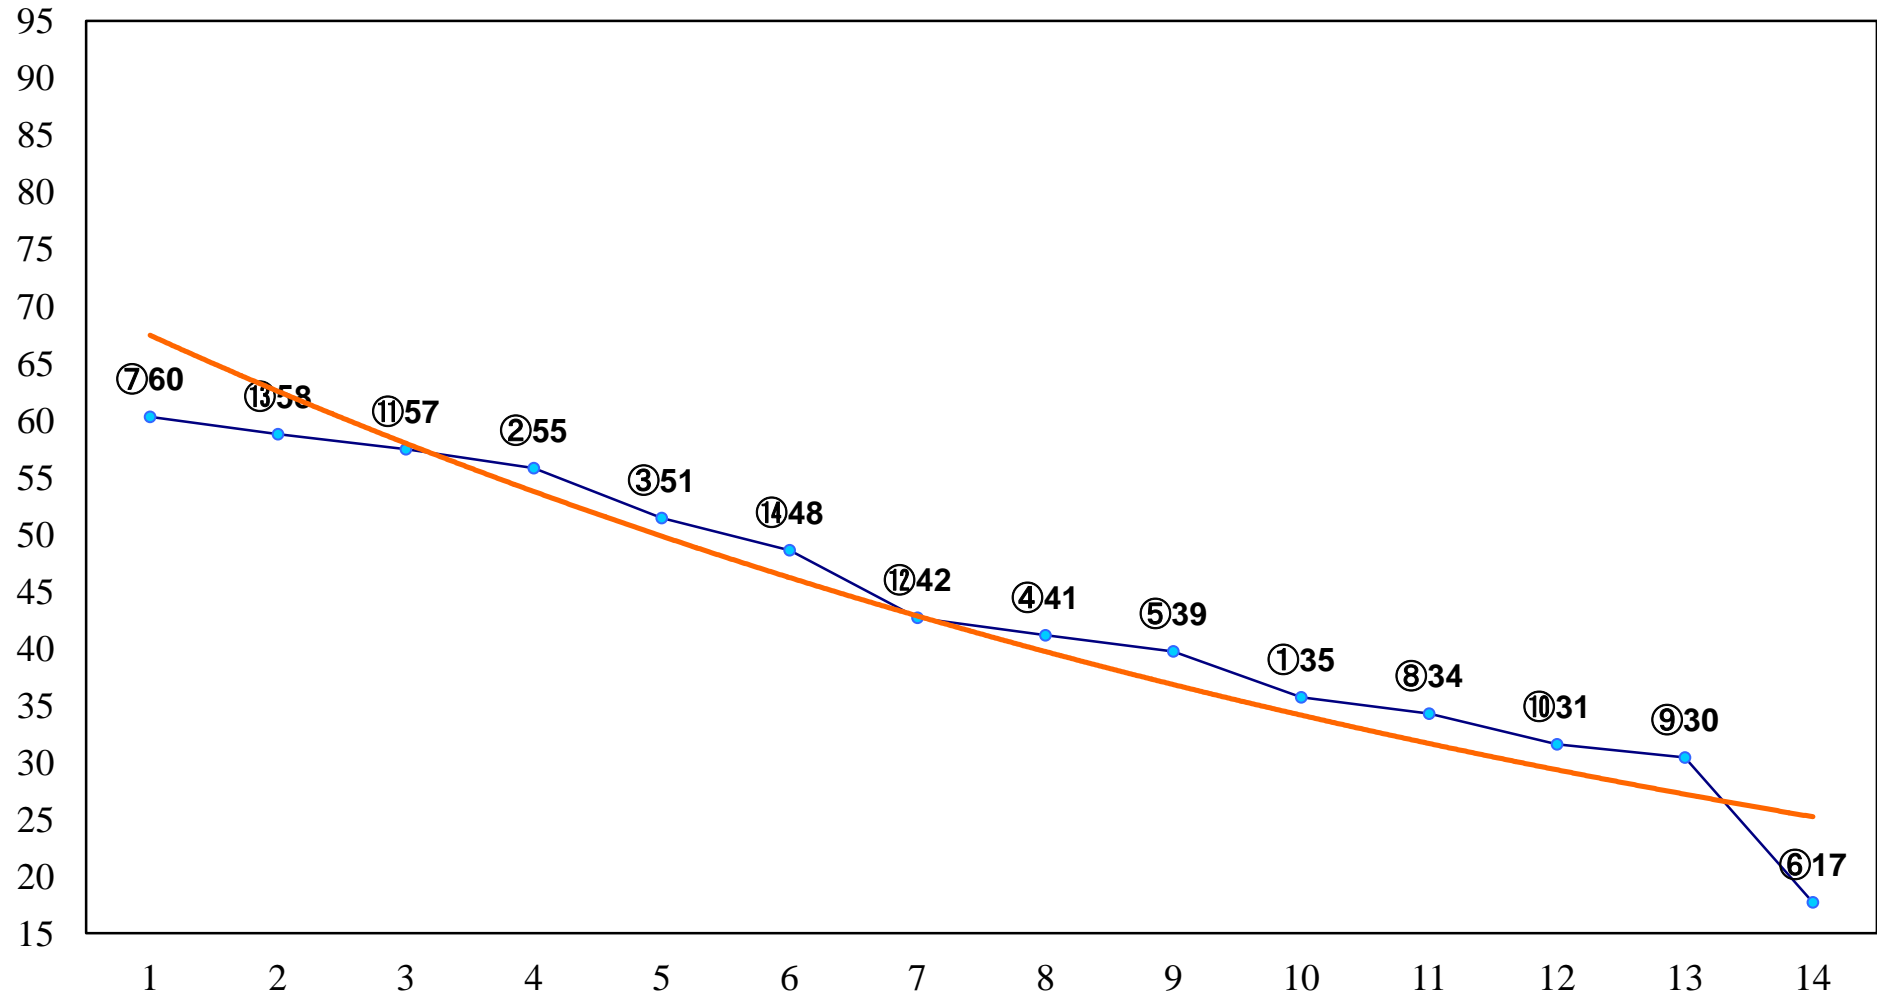

2014年09月30日(火) 大井競馬 6R 17:30
C2五六 右1600m

2014年09月30日(火) 大井競馬 7R 18:00
C1C2選抜馬 右1200m

2014年09月30日(火) 大井競馬 8R 18:30
C1C2選抜馬 右1400m

2014年09月30日(火) 大井競馬 9R 19:05
C1C2選抜馬 右1600m

2014年09月30日(火) 大井競馬 10R 19:40
かえで特別3歳選抜 右1400m

2014年09月30日(火) 大井競馬 11R 20:15
'14ムーンライトカップ3上オープン準重 右1600m

2014年09月30日(火) 大井競馬 12R 20:50
ハーベストムーン賞B3三選抜特別 右1200m