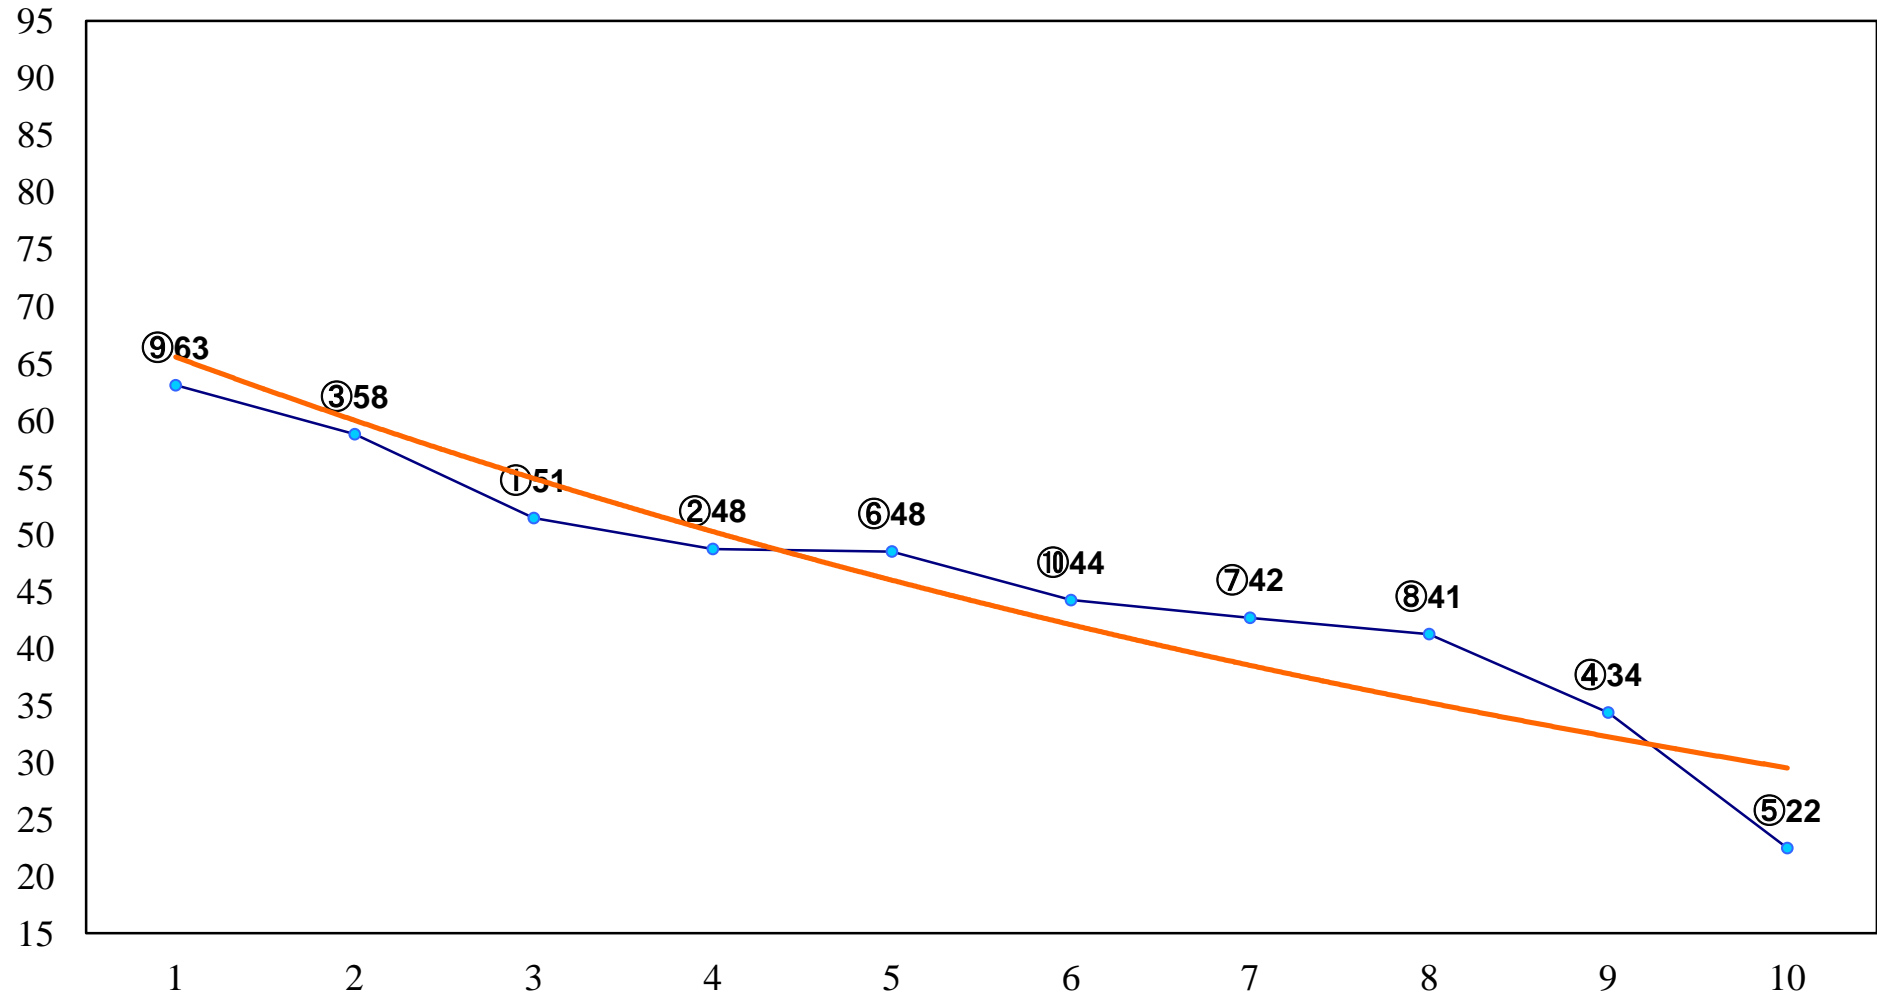

2014年09月30日(火) 大井競馬 1R 15:00
2歳30万円以下 右1400m

2014年09月30日(火) 大井競馬 2R 15:30
2歳30万円以下 右1200m

2014年09月30日(火) 大井競馬 3R 16:00
C3六七 右1200m

2014年09月30日(火) 大井競馬 4R 16:30
C3六七 右1500m

2014年09月30日(火) 大井競馬 5R 17:00
C2五六 右1200m

2014年09月30日(火) 大井競馬 6R 17:30
C2五六 右1600m

2014年09月30日(火) 大井競馬 7R 18:00
C1C2選抜馬 右1200m

2014年09月30日(火) 大井競馬 8R 18:30
C1C2選抜馬 右1400m

2014年09月30日(火) 大井競馬 9R 19:05
C1C2選抜馬 右1600m

2014年09月30日(火) 大井競馬 10R 19:40
かえで特別3歳選抜 右1400m