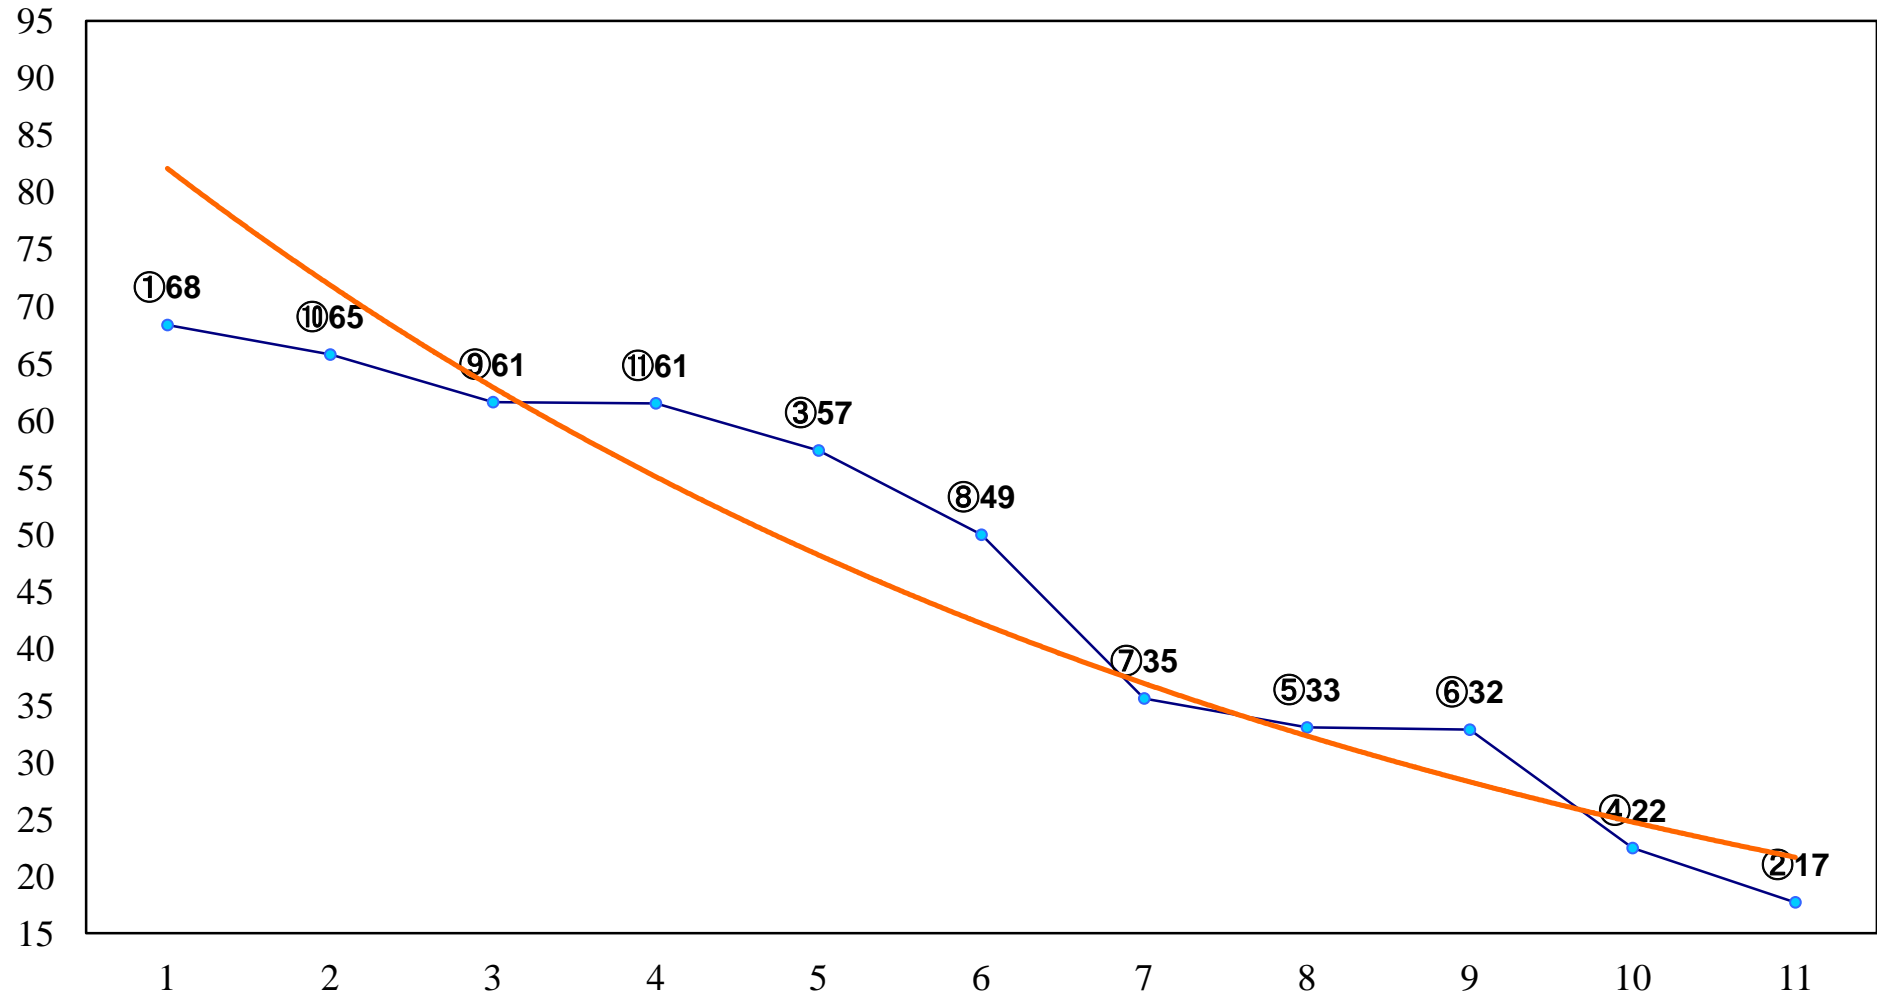

2014年10月06日(月) 浦和競馬 4R 12:20
C2四五 左1400m