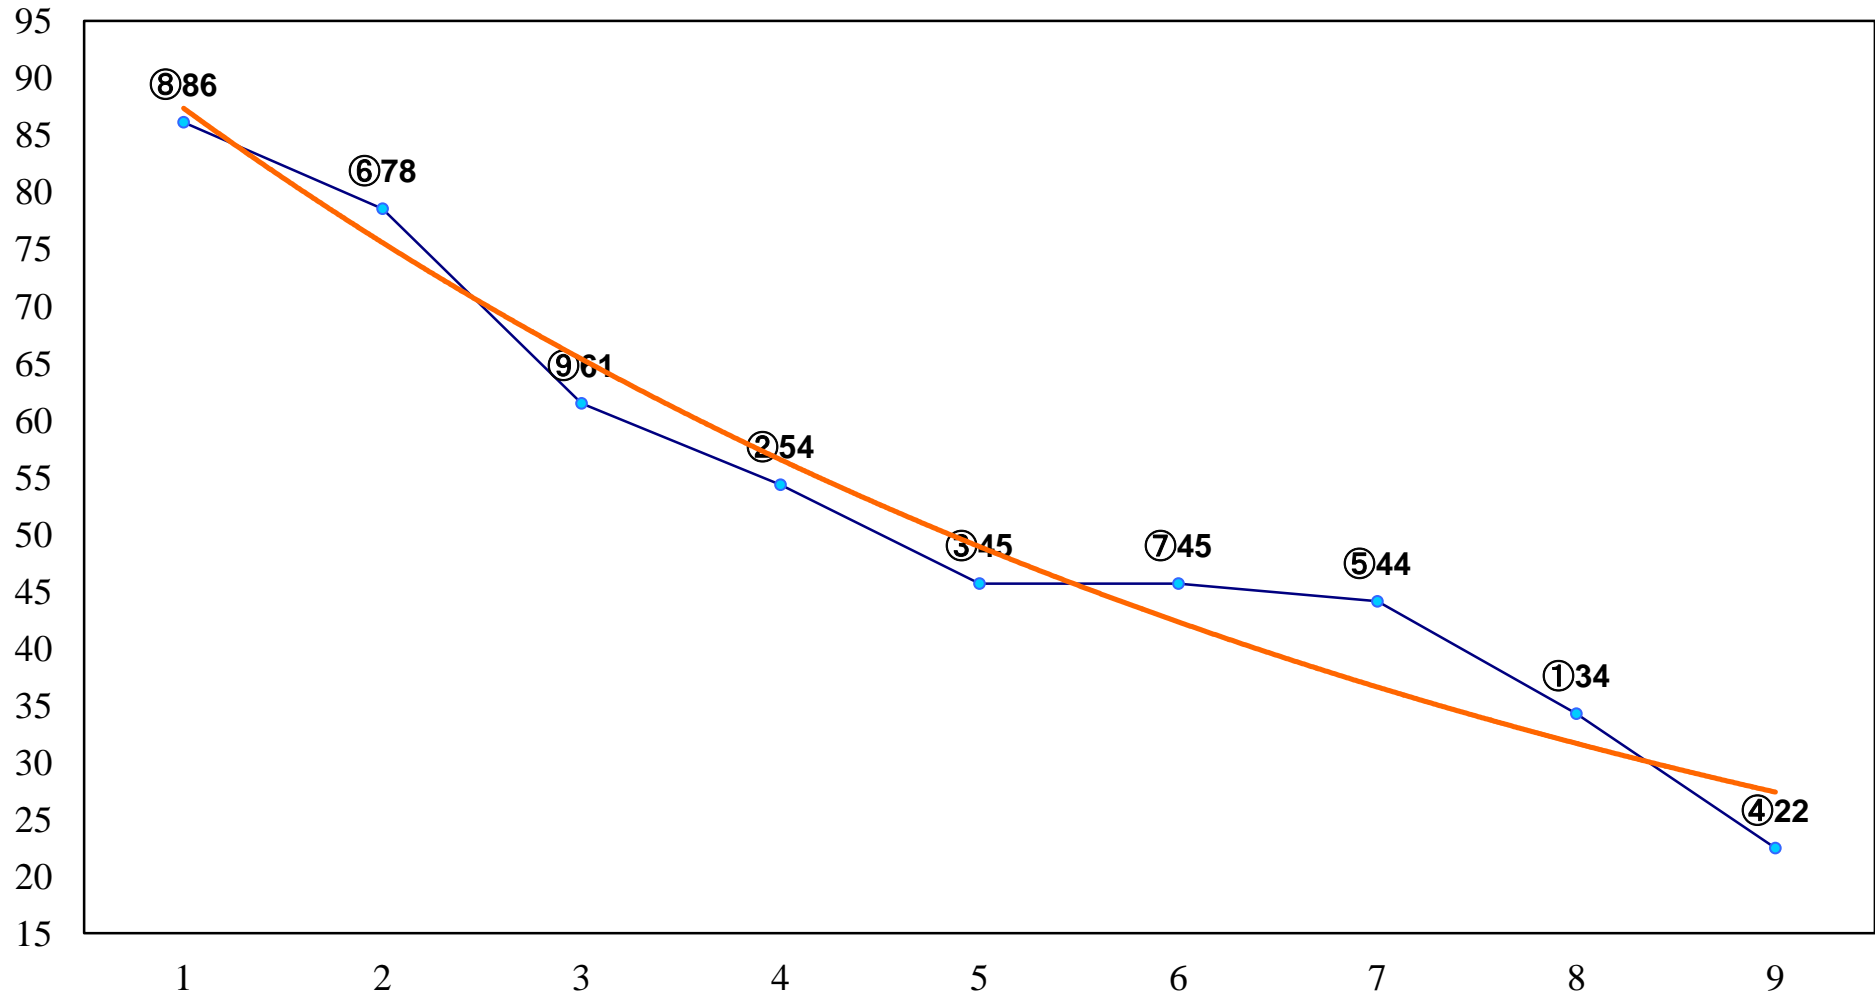

2014年10月06日(月) 浦和競馬 1R 10:50
C3九十 左1300m

2014年10月06日(月) 浦和競馬 2R 11:20
C3九十 左1300m

2014年10月06日(月) 浦和競馬 3R 11:50
コムラサキ賞3歳 左1400m

2014年10月06日(月) 浦和競馬 4R 12:20
C2四五 左1400m

2014年10月06日(月) 浦和競馬 5R 12:50
C3選抜馬 左800m

2014年10月06日(月) 浦和競馬 6R 13:25
C2四五 左1400m

2014年10月06日(月) 浦和競馬 7R 14:00

J認 新星特別2歳 左1600m

2014年10月06日(月) 浦和競馬 8R 14:35
C1九十 左1400m

2014年10月06日(月) 浦和競馬 9R 15:10
C1九十 左1500m

2014年10月06日(月) 浦和競馬 10R 15:45
錦秋特別B3一 左1500m