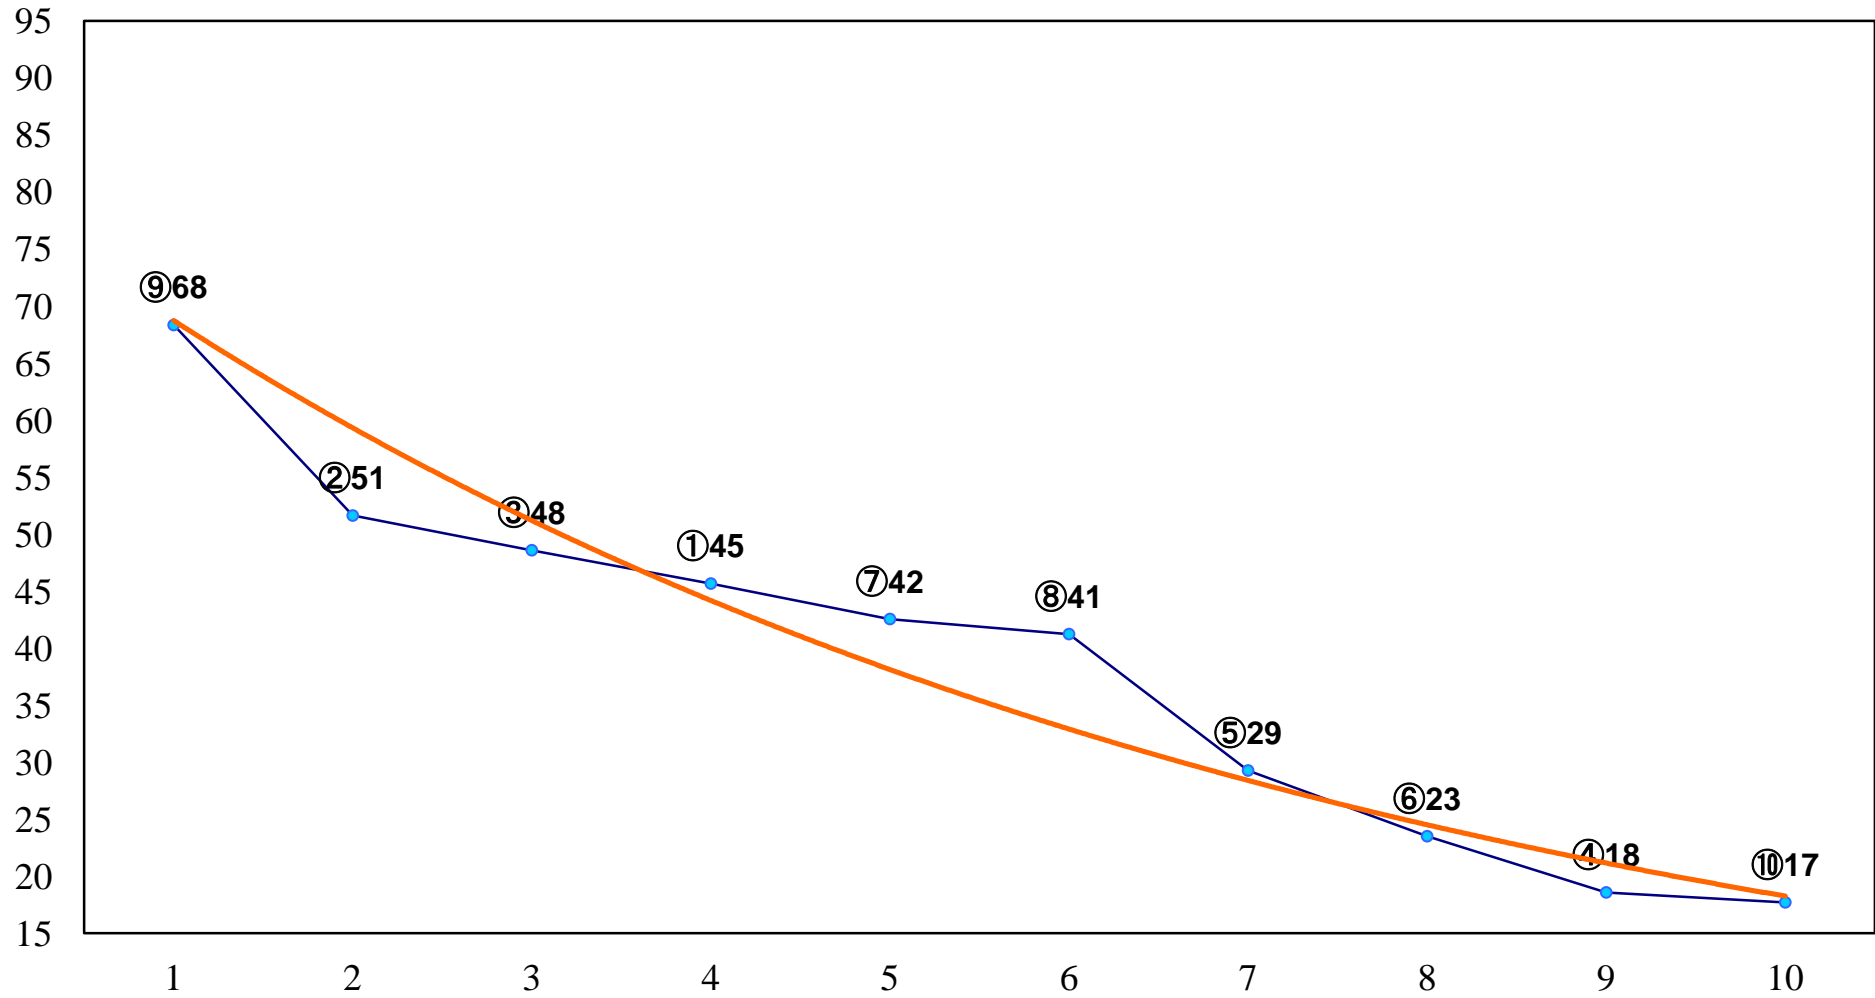

2014年10月06日(月) 浦和競馬 1R 10:50
C3九十 左1300m

2014年10月06日(月) 浦和競馬 2R 11:20
C3九十 左1300m

2014年10月06日(月) 浦和競馬 3R 11:50
コムラサキ賞3歳 左1400m

2014年10月06日(月) 浦和競馬 4R 12:20
C2四五 左1400m

2014年10月06日(月) 浦和競馬 5R 12:50
C3選抜馬 左800m

2014年10月06日(月) 浦和競馬 6R 13:25
C2四五 左1400m

2014年10月06日(月) 浦和競馬 7R 14:00

J認 新星特別2歳 左1600m

2014年10月06日(月) 浦和競馬 8R 14:35
C1九十 左1400m

2014年10月06日(月) 浦和競馬 9R 15:10
C1九十 左1500m

2014年10月06日(月) 浦和競馬 10R 15:45
錦秋特別B3一 左1500m