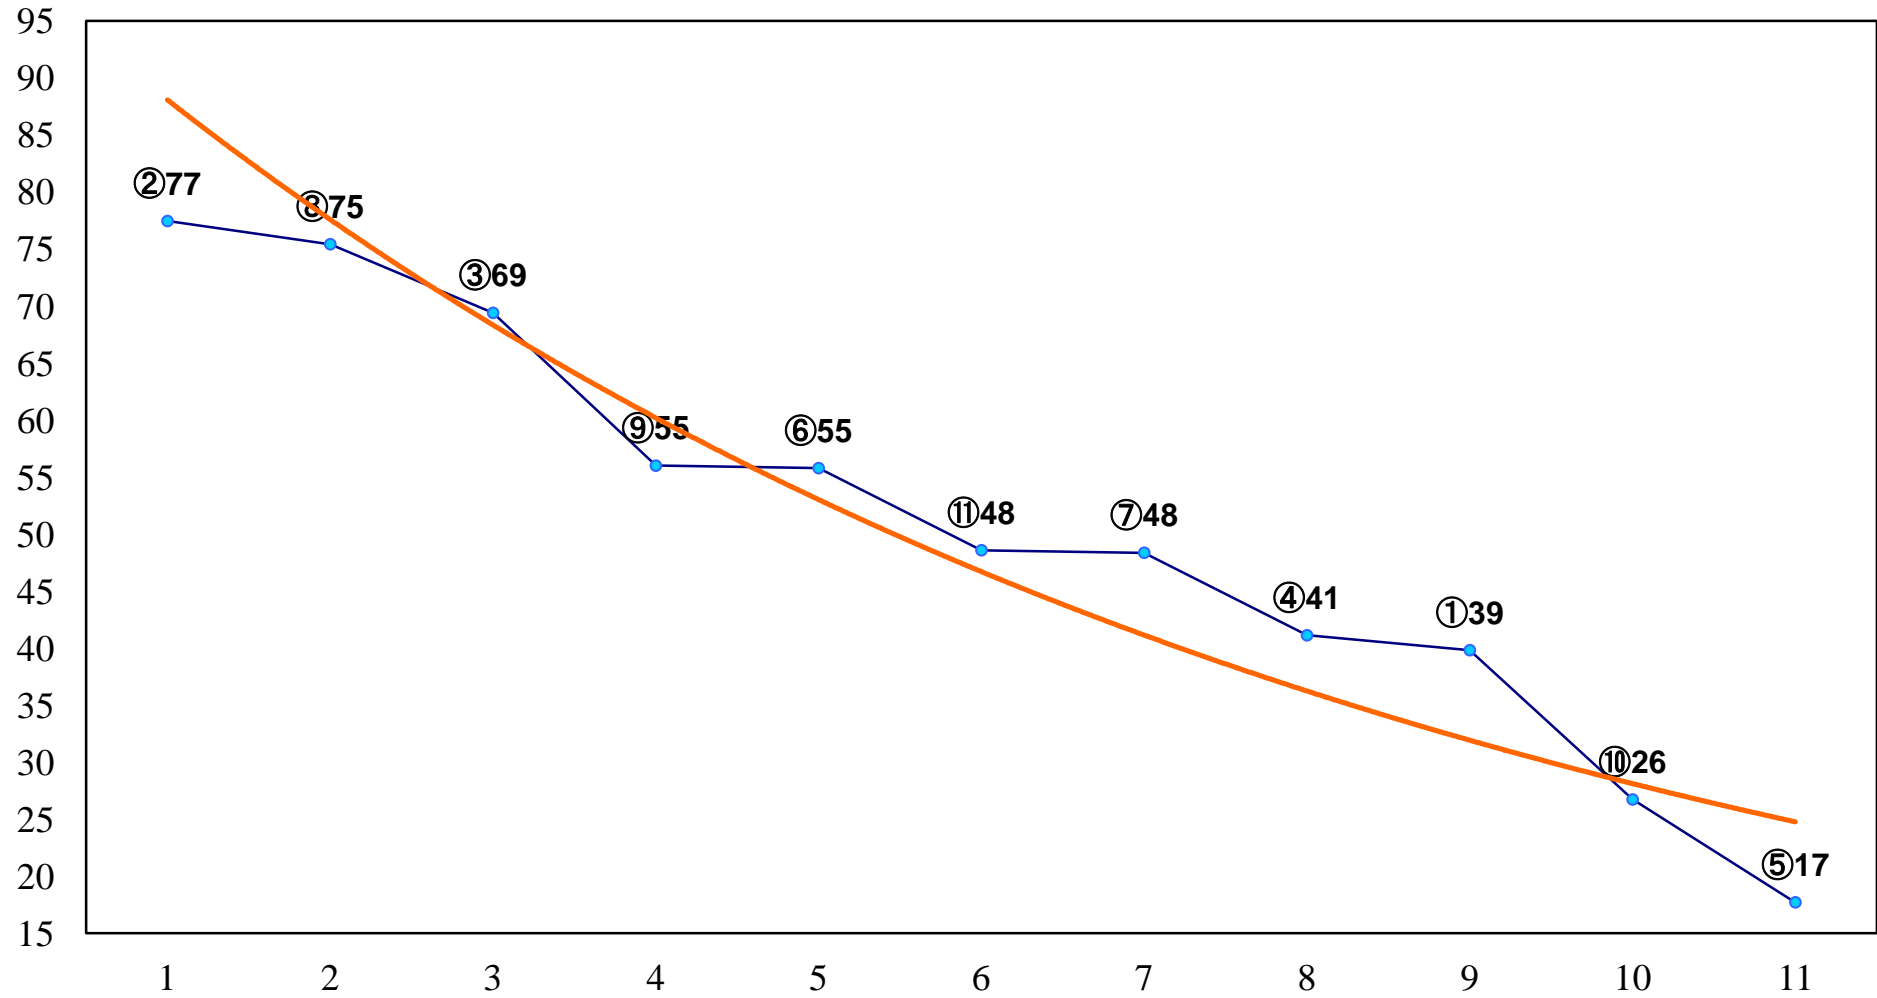

2014年10月06日(月) 浦和競馬 1R 10:50
C3九十 左1300m

2014年10月06日(月) 浦和競馬 2R 11:20
C3九十 左1300m

2014年10月06日(月) 浦和競馬 3R 11:50
コムラサキ賞3歳 左1400m

2014年10月06日(月) 浦和競馬 4R 12:20
C2四五 左1400m

2014年10月06日(月) 浦和競馬 5R 12:50
C3選抜馬 左800m

2014年10月06日(月) 浦和競馬 6R 13:25
C2四五 左1400m

2014年10月06日(月) 浦和競馬 7R 14:00

J認 新星特別2歳 左1600m

2014年10月06日(月) 浦和競馬 8R 14:35
C1九十 左1400m

2014年10月06日(月) 浦和競馬 9R 15:10
C1九十 左1500m

2014年10月06日(月) 浦和競馬 10R 15:45
錦秋特別B3一 左1500m