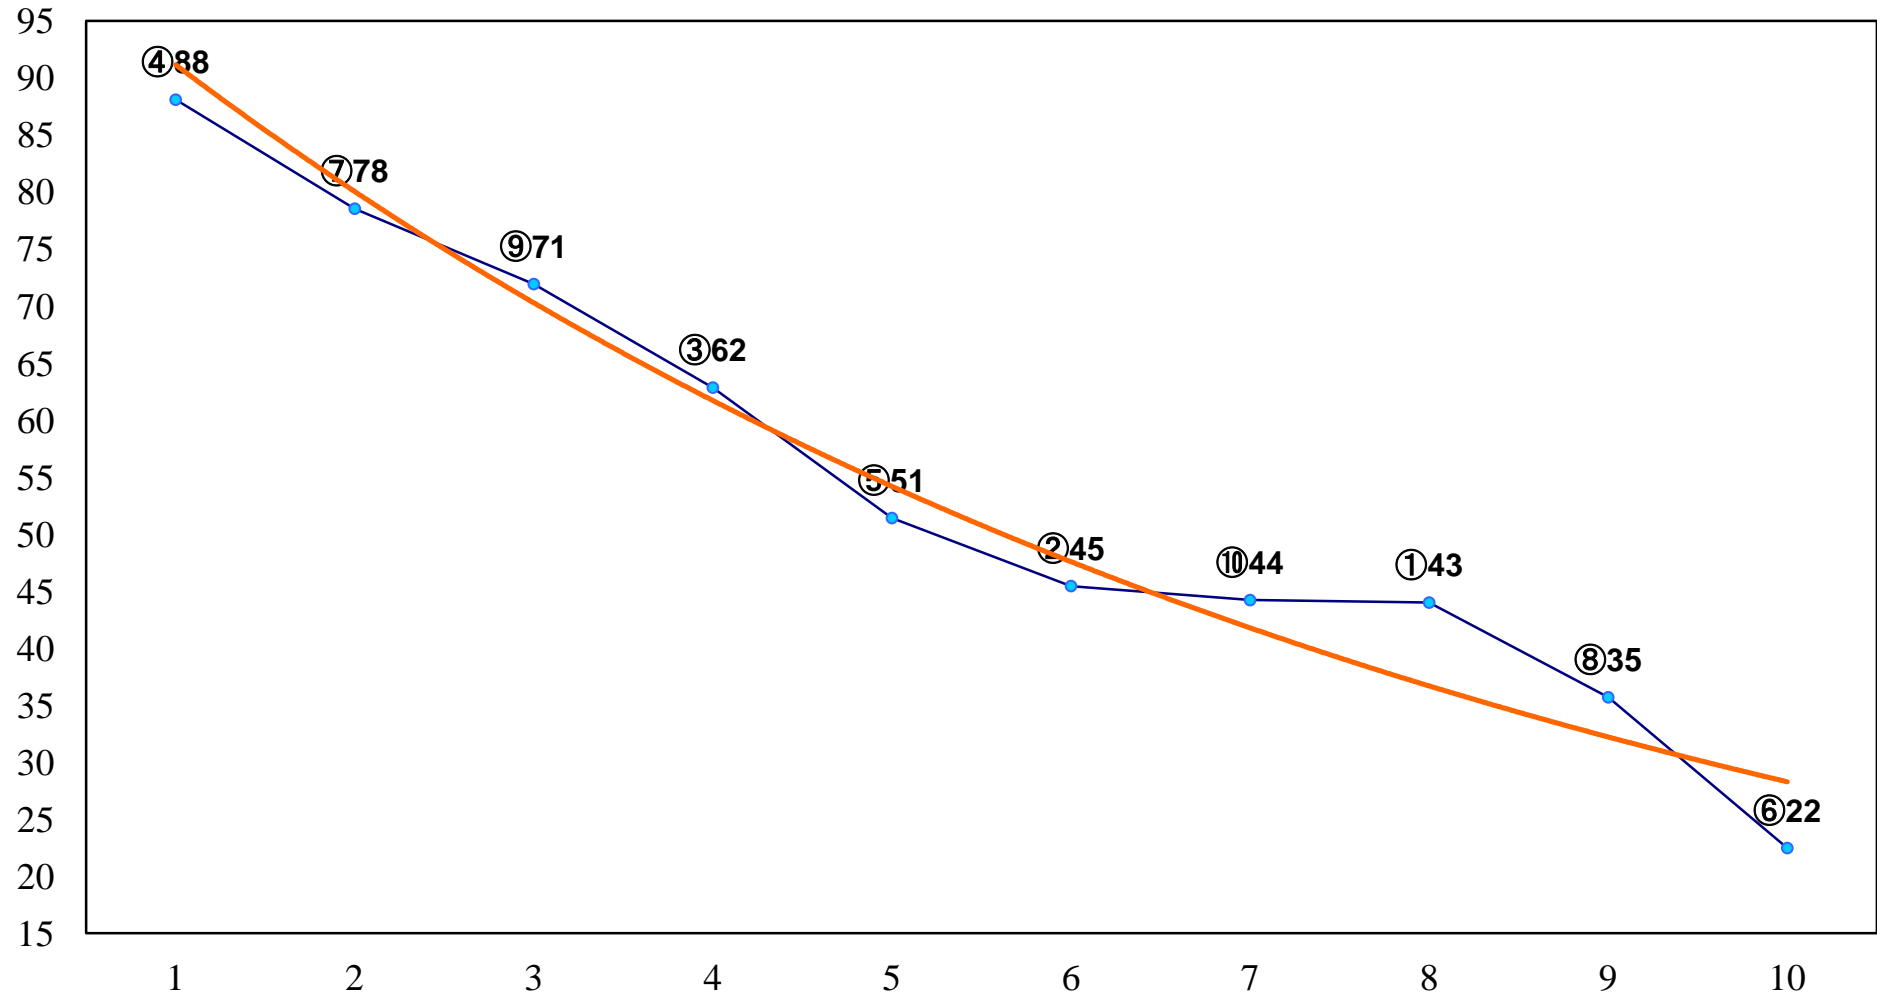

2014年10月06日(月) 浦和競馬 6R 13:25
C2四五 左1400m

2014年10月06日(月) 浦和競馬 7R 14:00

J認 新星特別2歳 左1600m

2014年10月06日(月) 浦和競馬 8R 14:35
C1九十 左1400m

2014年10月06日(月) 浦和競馬 9R 15:10
C1九十 左1500m

2014年10月06日(月) 浦和競馬 10R 15:45
錦秋特別B3一 左1500m