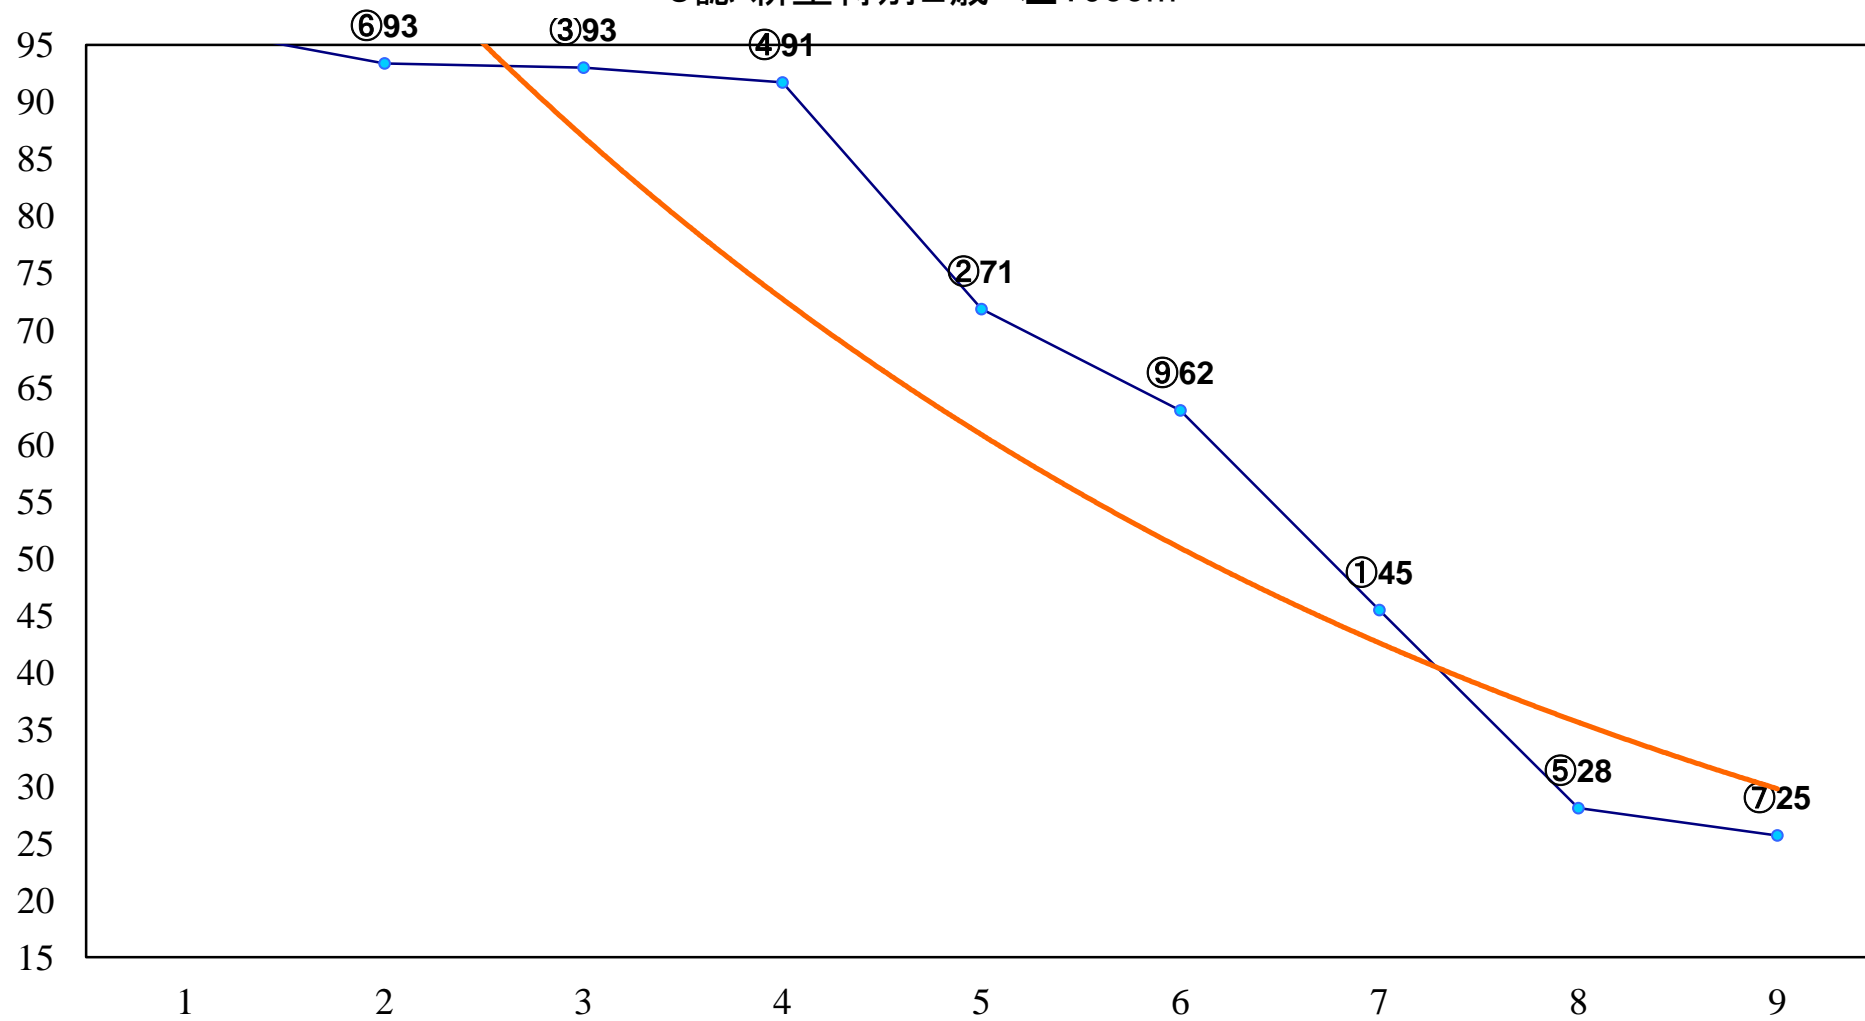

2014年10月06日(月) 浦和競馬 6R 13:25
C2四五 左1400m

2014年10月06日(月) 浦和競馬 7R 14:00

J認 新星特別2歳 左1600m

2014年10月06日(月) 浦和競馬 8R 14:35
C1九十 左1400m

2014年10月06日(月) 浦和競馬 9R 15:10
C1九十 左1500m

2014年10月06日(月) 浦和競馬 10R 15:45
錦秋特別B3一 左1500m