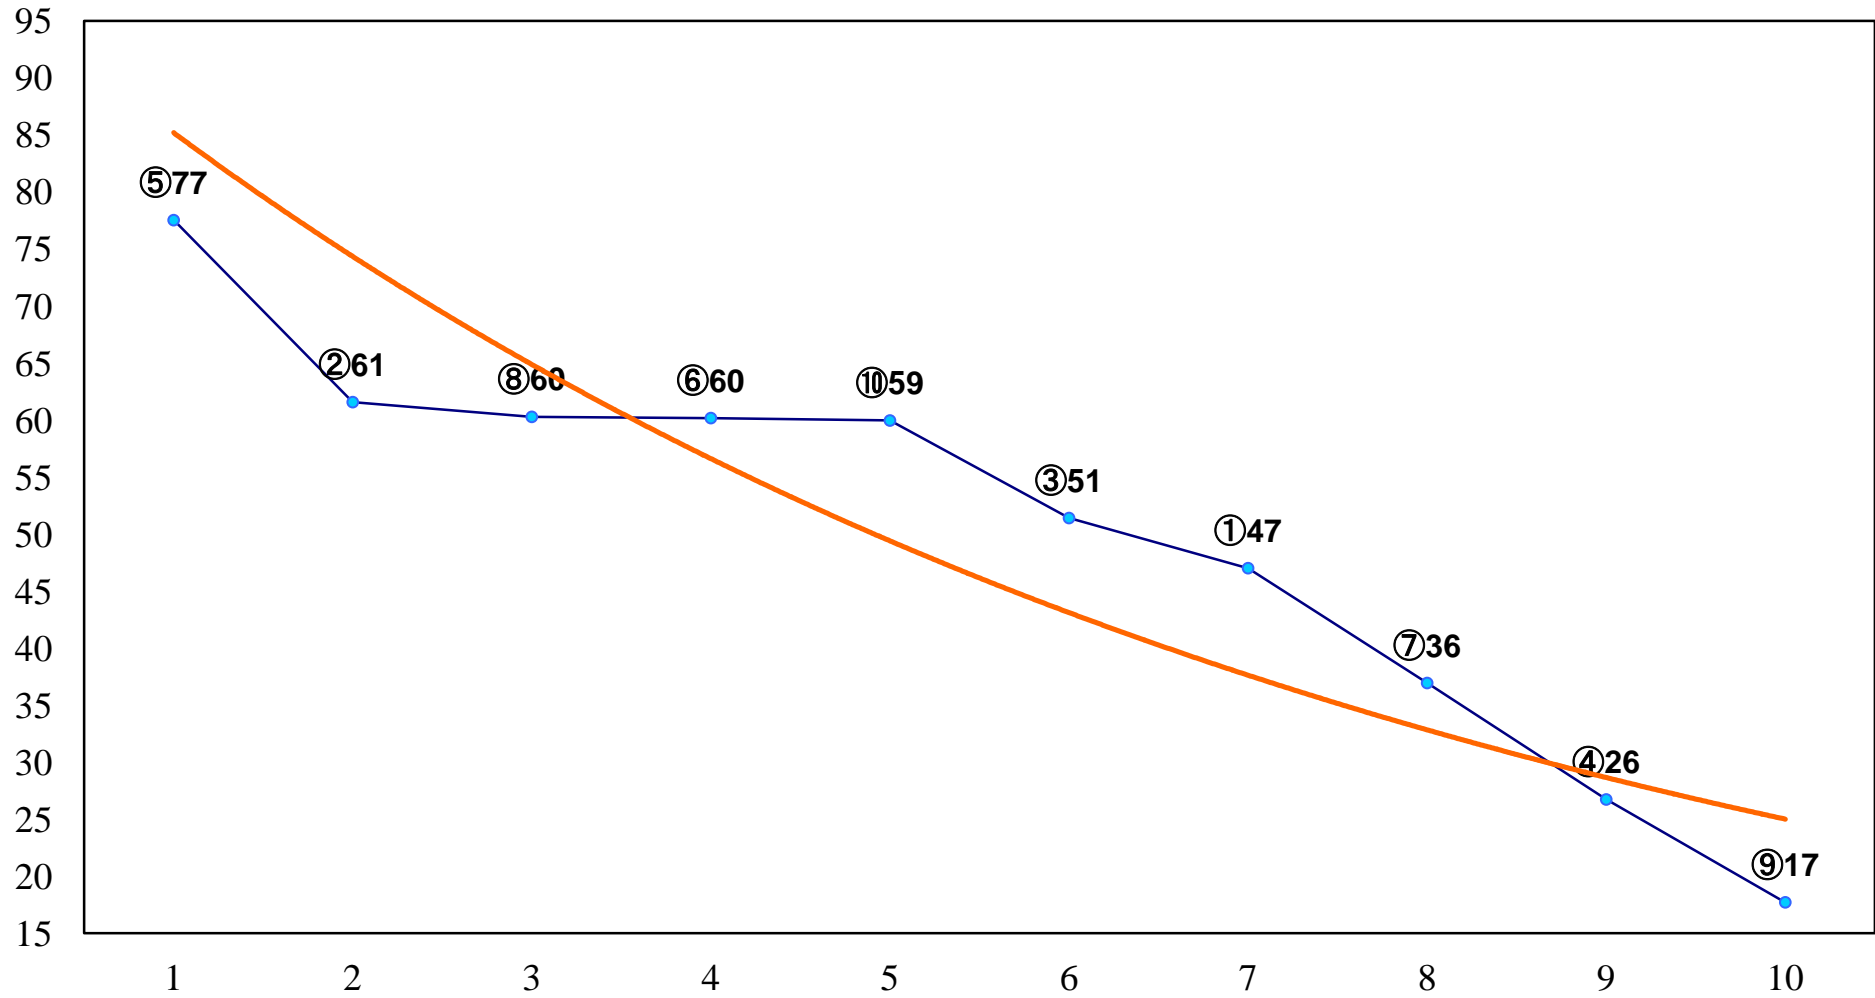

2014年10月06日(月) 浦和競馬 2R 11:20
C3九十 左1300m