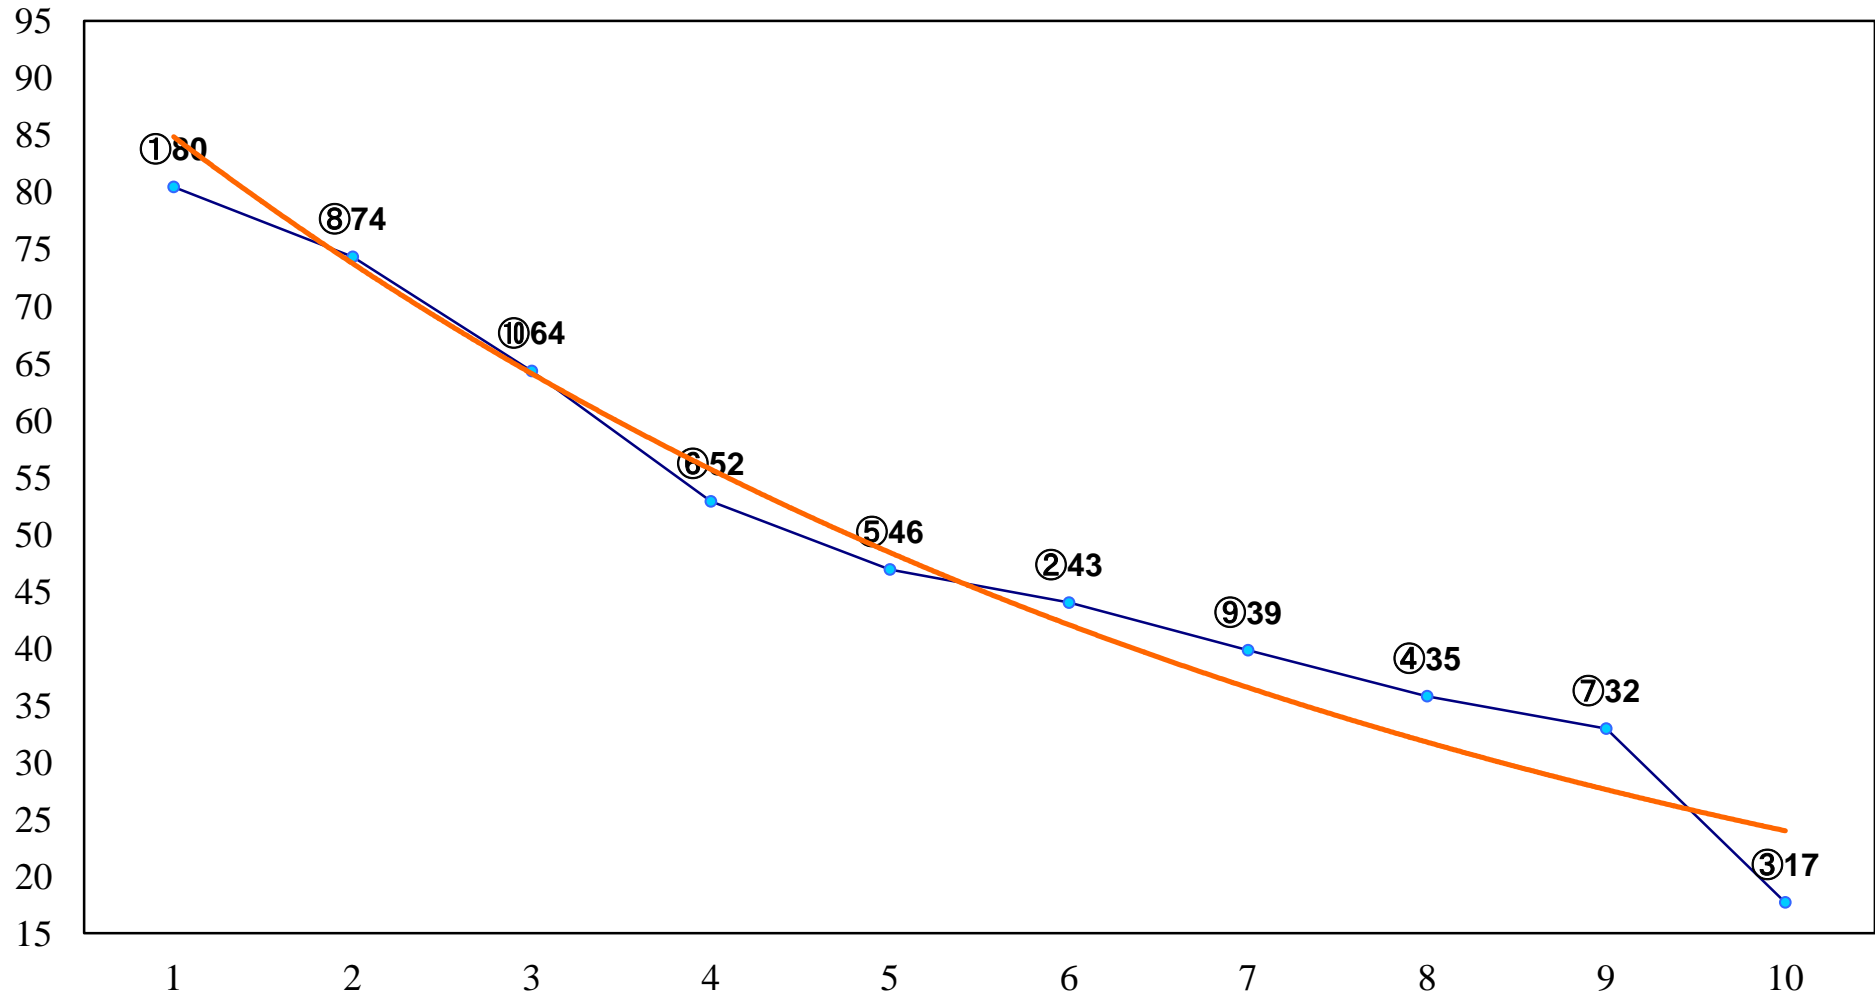

2014年10月06日(月) 浦和競馬 6R 13:25
C2四五 左1400m

2014年10月06日(月) 浦和競馬 7R 14:00

J認 新星特別2歳 左1600m

2014年10月06日(月) 浦和競馬 8R 14:35
C1九十 左1400m

2014年10月06日(月) 浦和競馬 9R 15:10
C1九十 左1500m

2014年10月06日(月) 浦和競馬 10R 15:45
錦秋特別B3一 左1500m