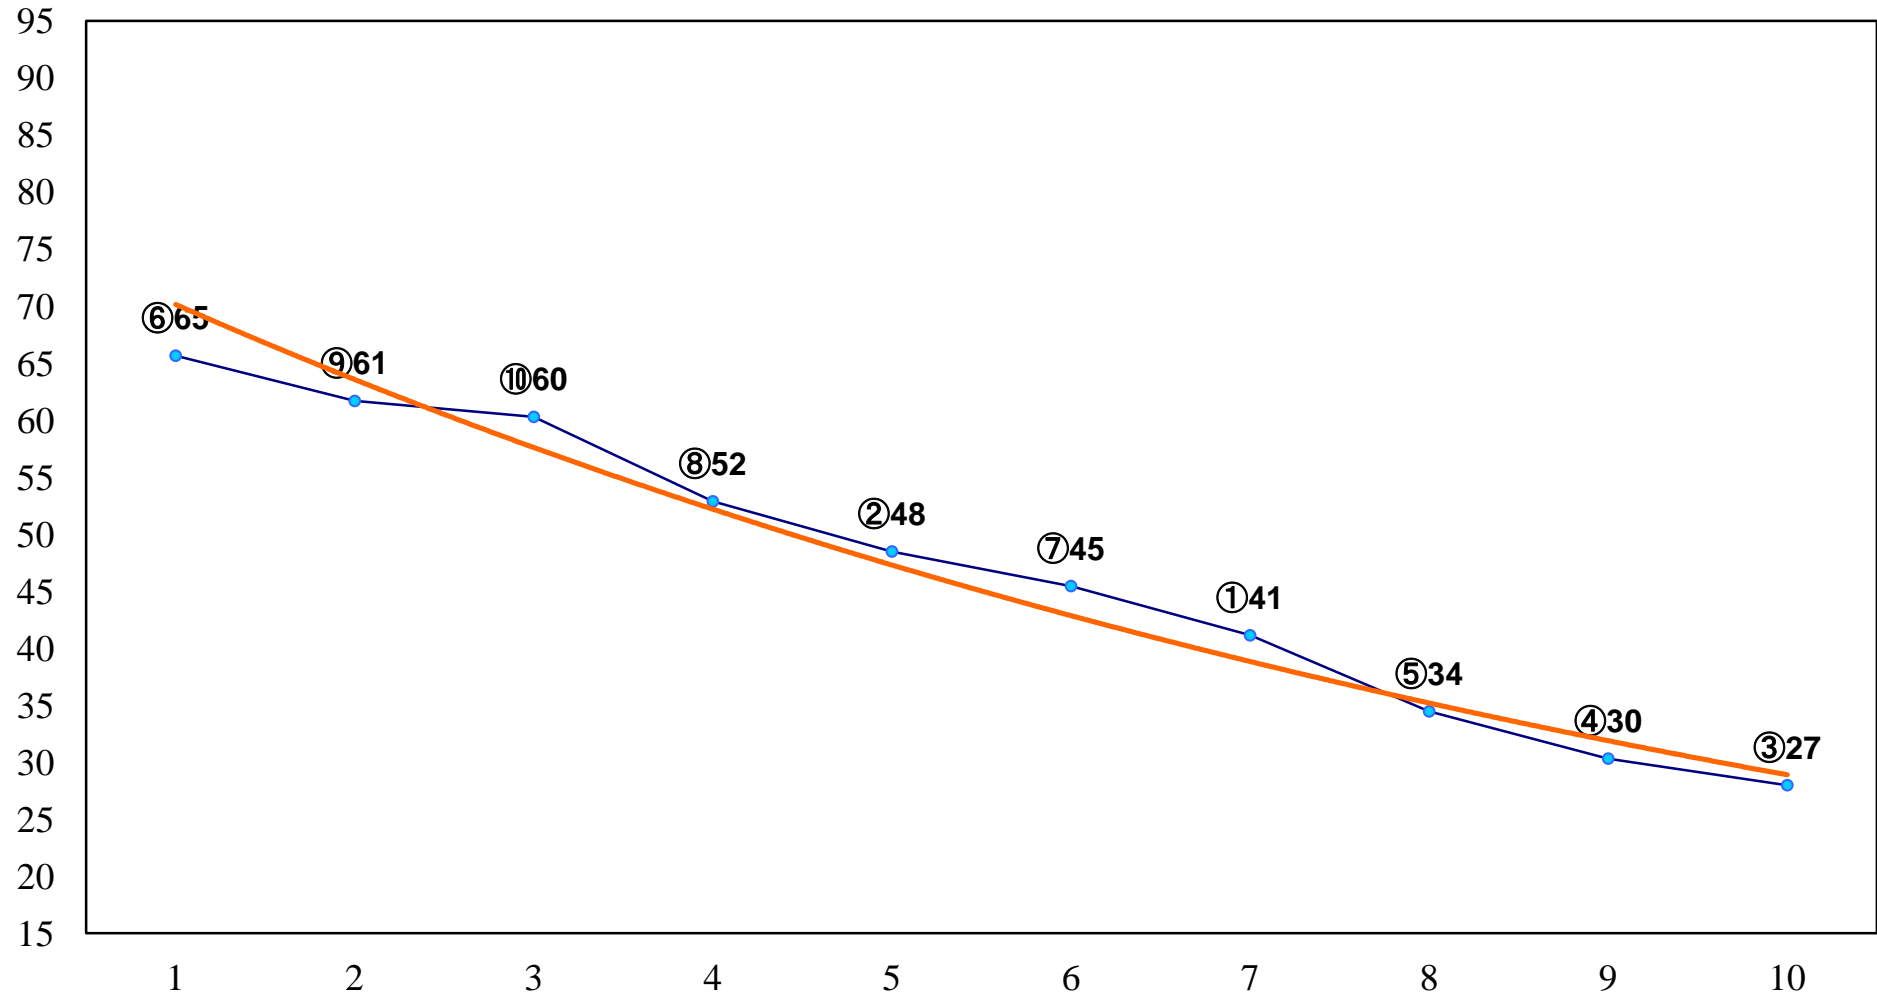

2014年10月06日(月) 浦和競馬 1R 10:50
C3九十 左1300m