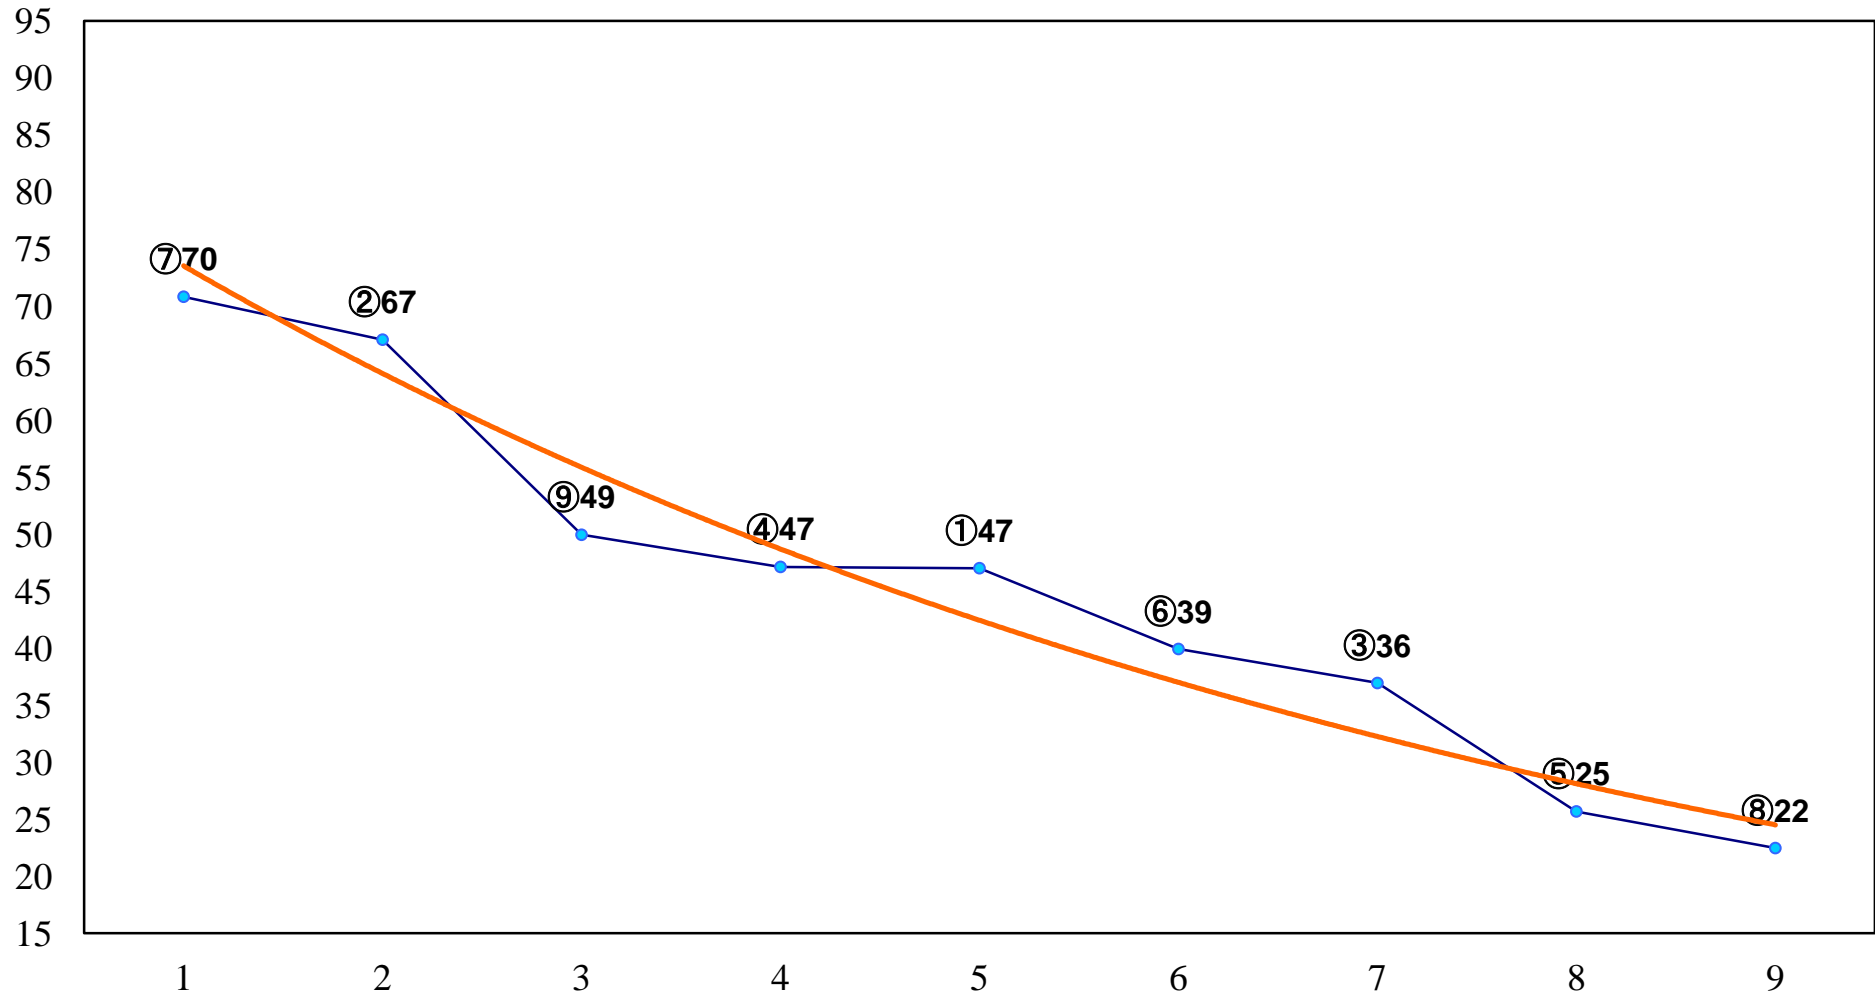

2014年10月06日(月) 浦和競馬 6R 13:25
C2四五 左1400m

2014年10月06日(月) 浦和競馬 7R 14:00

J認 新星特別2歳 左1600m

2014年10月06日(月) 浦和競馬 8R 14:35
C1九十 左1400m

2014年10月06日(月) 浦和競馬 9R 15:10
C1九十 左1500m

2014年10月06日(月) 浦和競馬 10R 15:45
錦秋特別B3一 左1500m