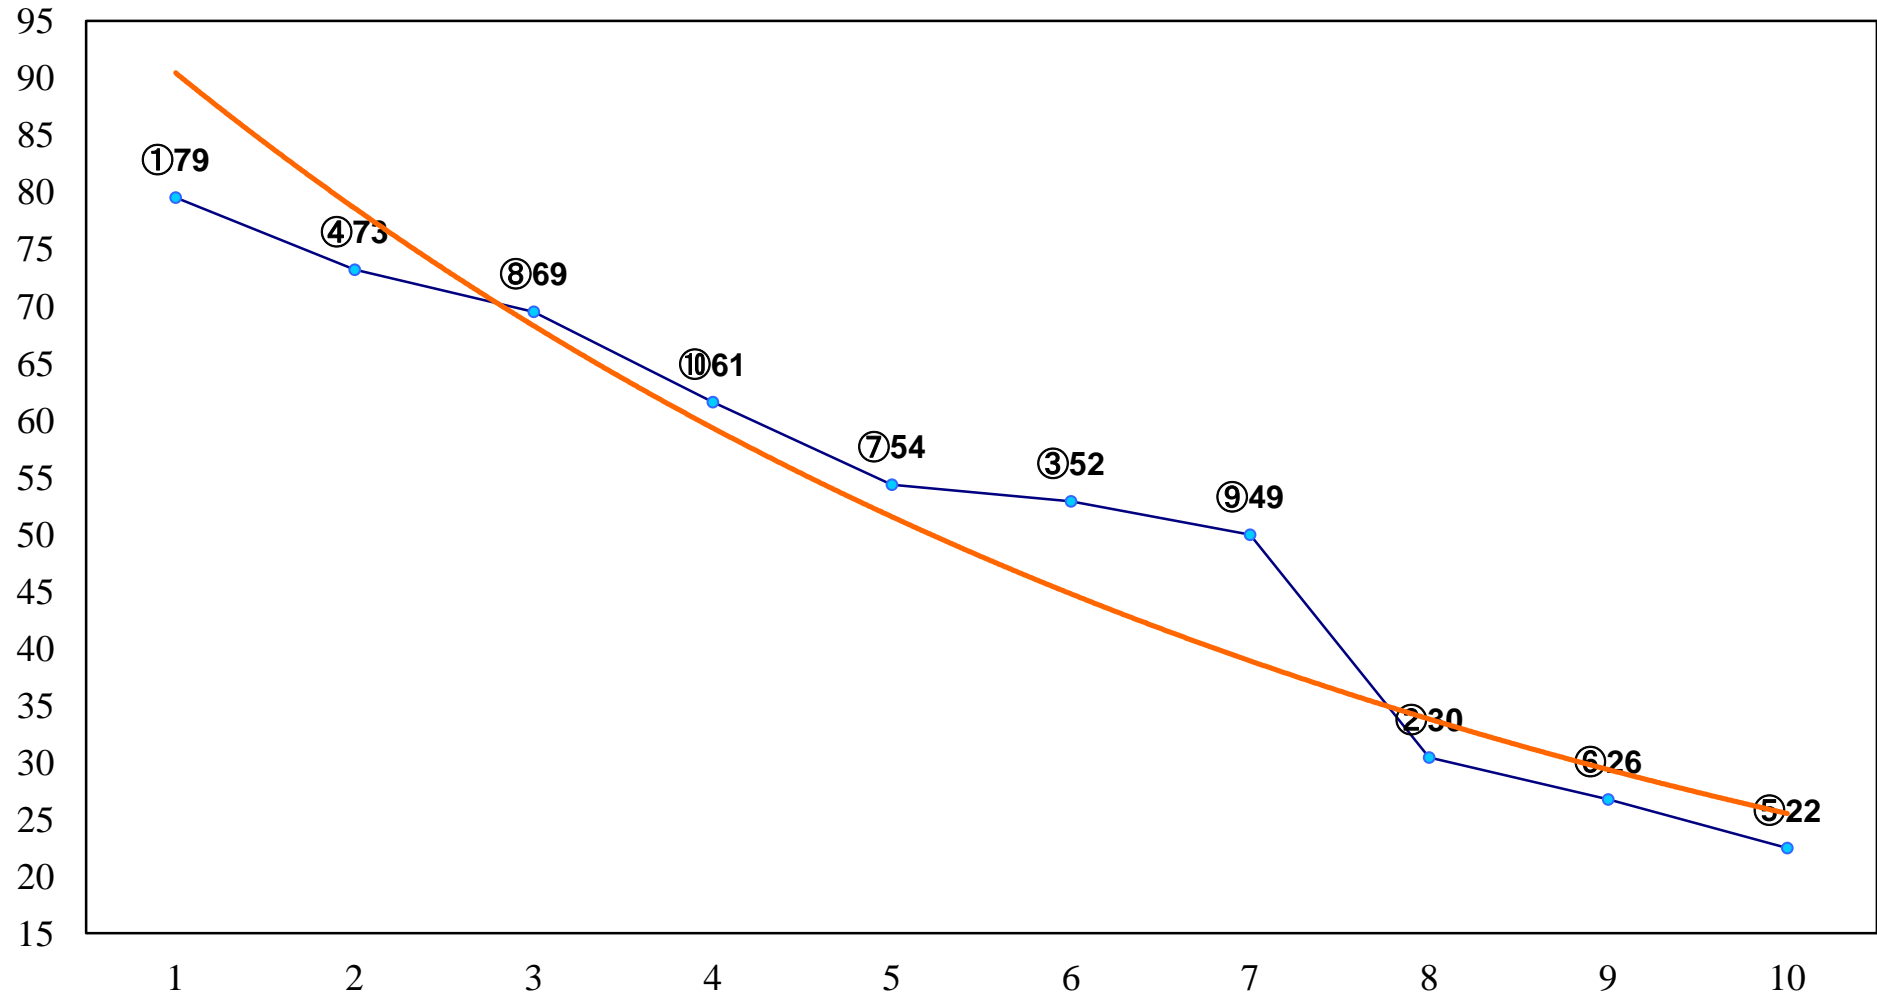

2014年10月09日(木) 浦和競馬 7R 14:00  
C2十十一 左1500m

2014年10月09日(木) 浦和競馬 8R 14:35  
川越藩のお蔵米記念C1五 六 左1400m

2014年10月09日(木) 浦和競馬 9R 15:10  
川越藩のお蔵米新米収穫記念C1五六 左1500m

2014年10月09日(木) 浦和競馬 10R 15:45  
陽月特別B2選抜馬 左1400m

2014年10月09日(木) 浦和競馬 11R 16:20  
秋陽特別B3三 左1600m