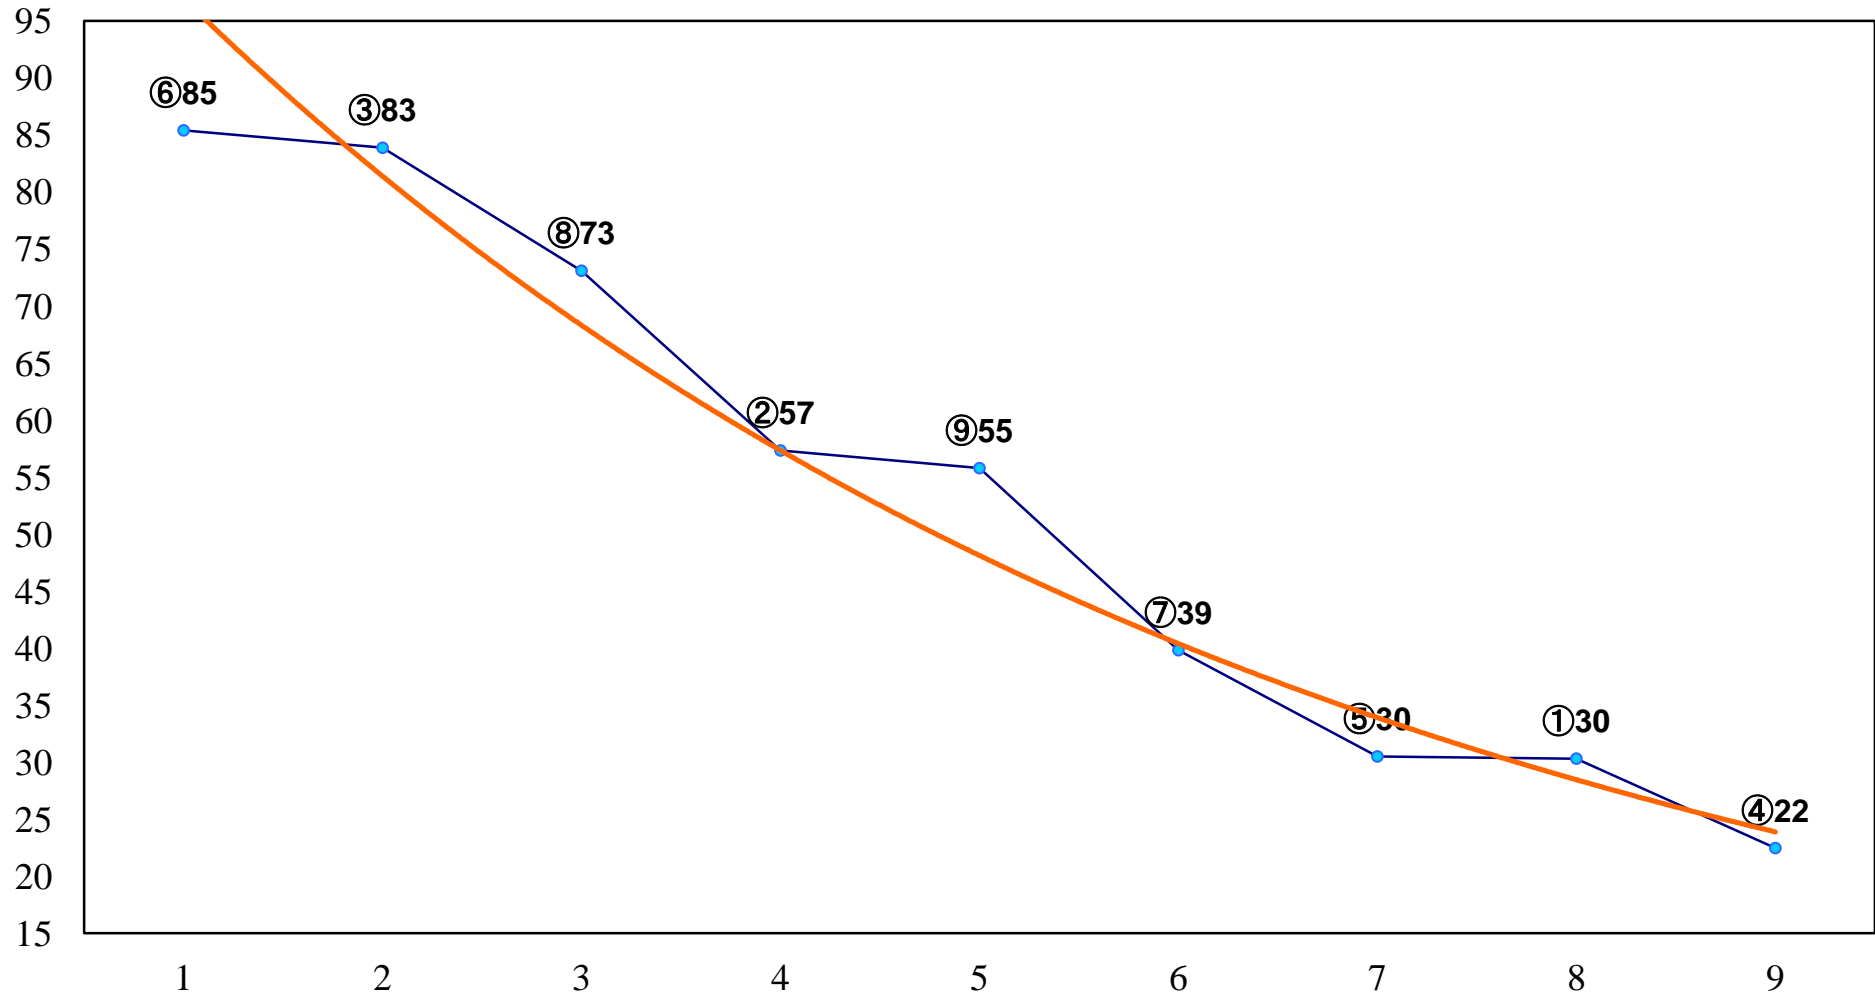

2014年10月09日(木) 浦和競馬 7R 14:00  
C2十十一 左1500m

2014年10月09日(木) 浦和競馬 8R 14:35  
川越藩のお蔵米記念C1五 六 左1400m

2014年10月09日(木) 浦和競馬 9R 15:10  
川越藩のお蔵米新米収穫記念C1五六 左1500m

2014年10月09日(木) 浦和競馬 10R 15:45  
陽月特別B2選抜馬 左1400m

2014年10月09日(木) 浦和競馬 11R 16:20  
秋陽特別B3三 左1600m