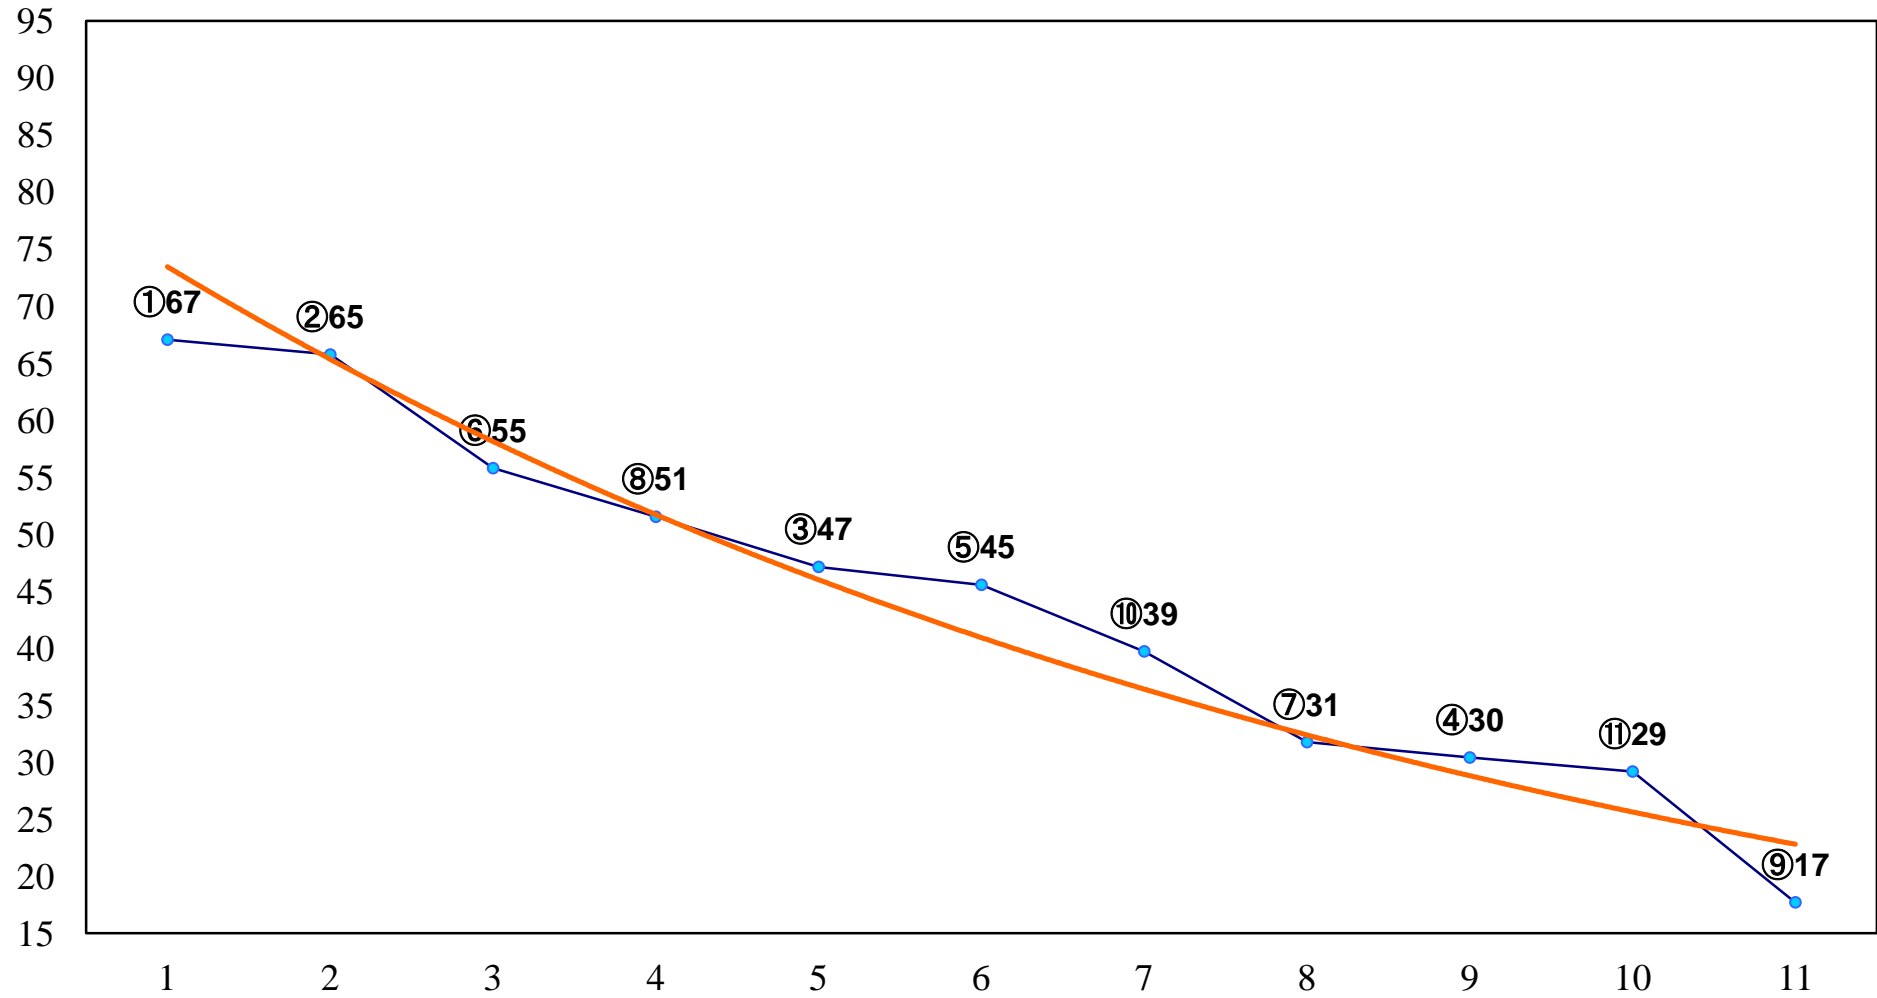

2014年10月09日(木) 浦和競馬 1R 10:50  
2歳 左1300m

2014年10月09日(木) 浦和競馬 2R 11:20  
3歳 左1400m

2014年10月09日(木) 浦和競馬 3R 11:50  
3歳 左1400m

2014年10月09日(木) 浦和競馬 4R 12:20  
C3選抜牝馬 左1400m

2014年10月09日(木) 浦和競馬 5R 12:50  
C2十 十一 左1400m