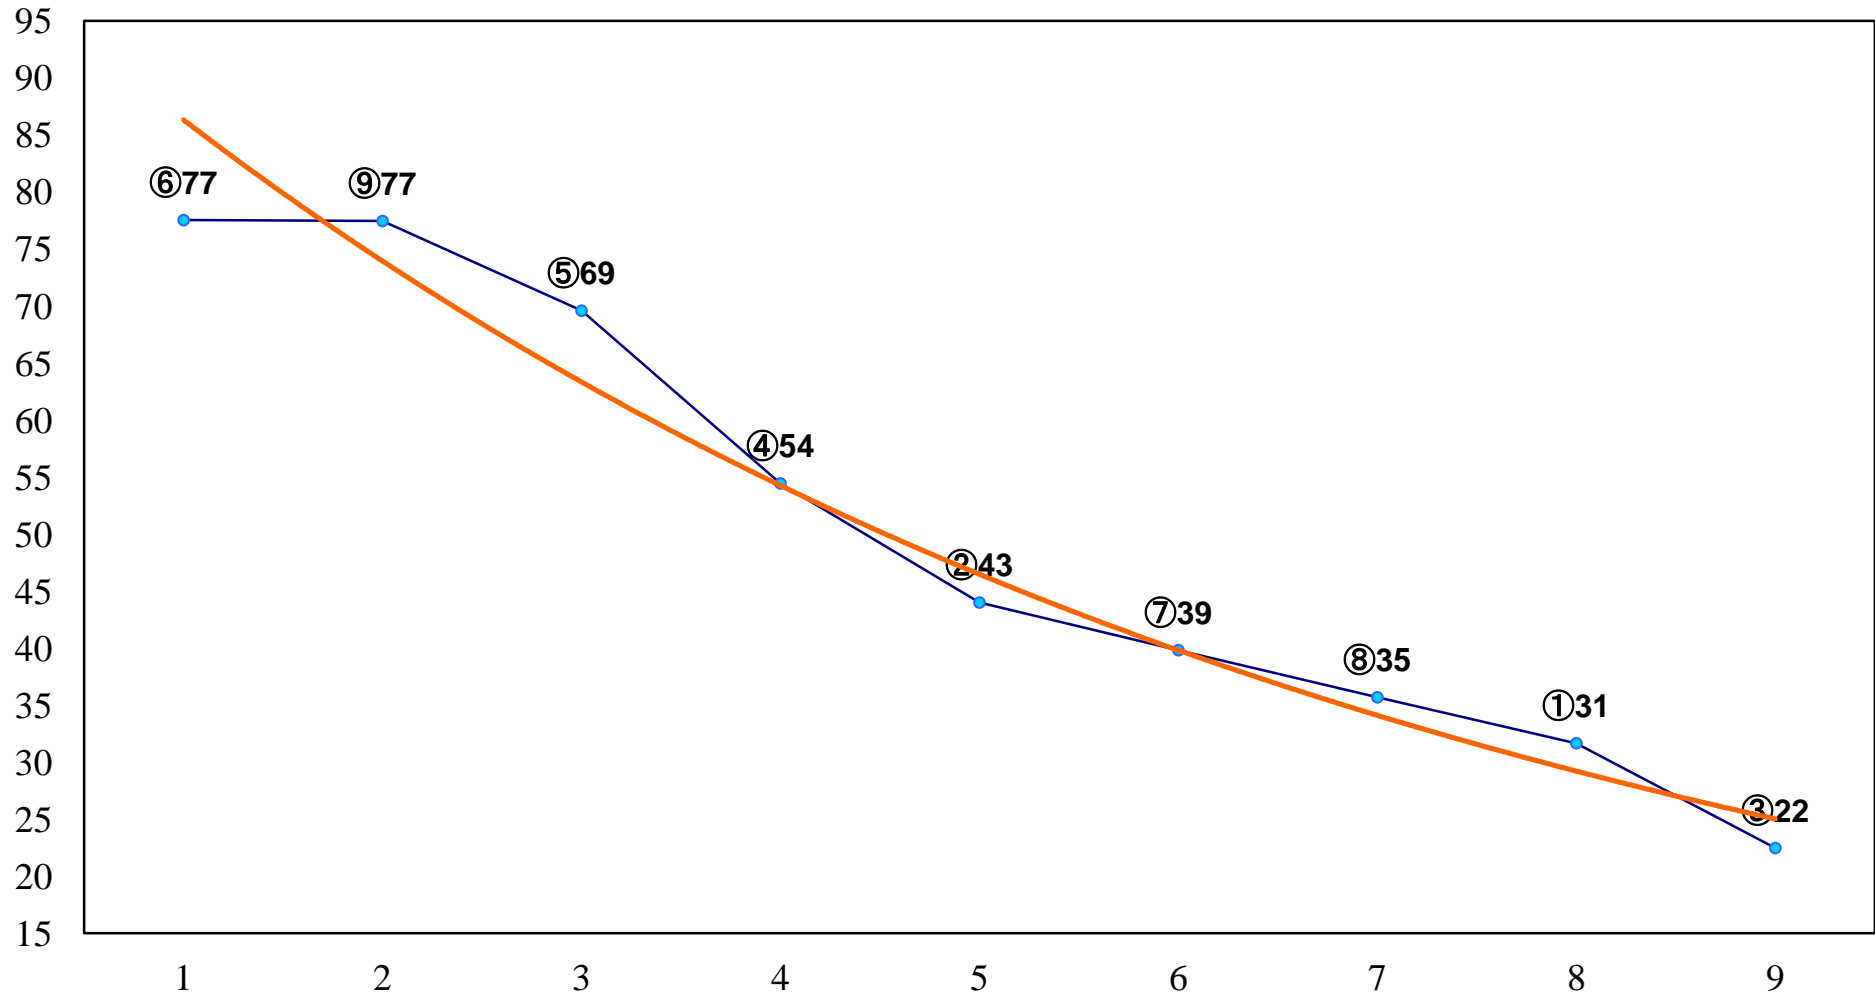

2014年10月09日(木) 浦和競馬 8R 14:35
川越藩のお蔵米記念C1五 六 左1400m