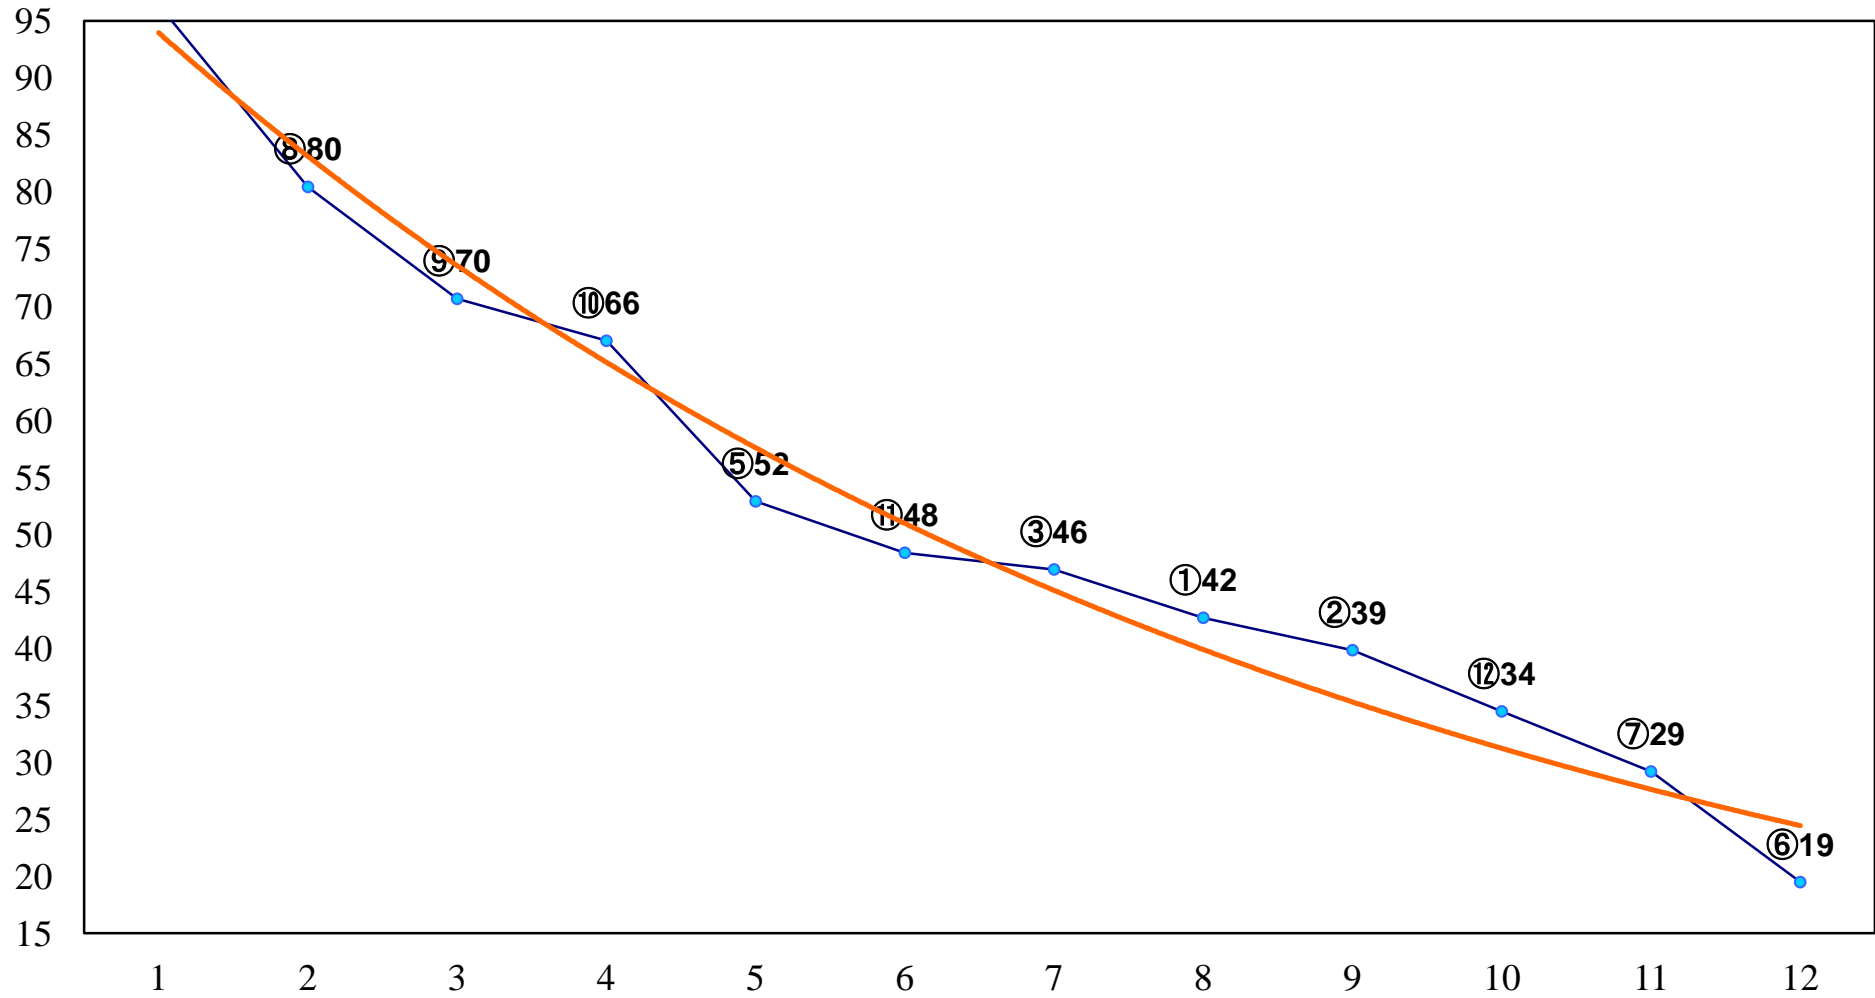

2014年10月09日(木) 浦和競馬 7R 14:00
C2十十一 左1500m