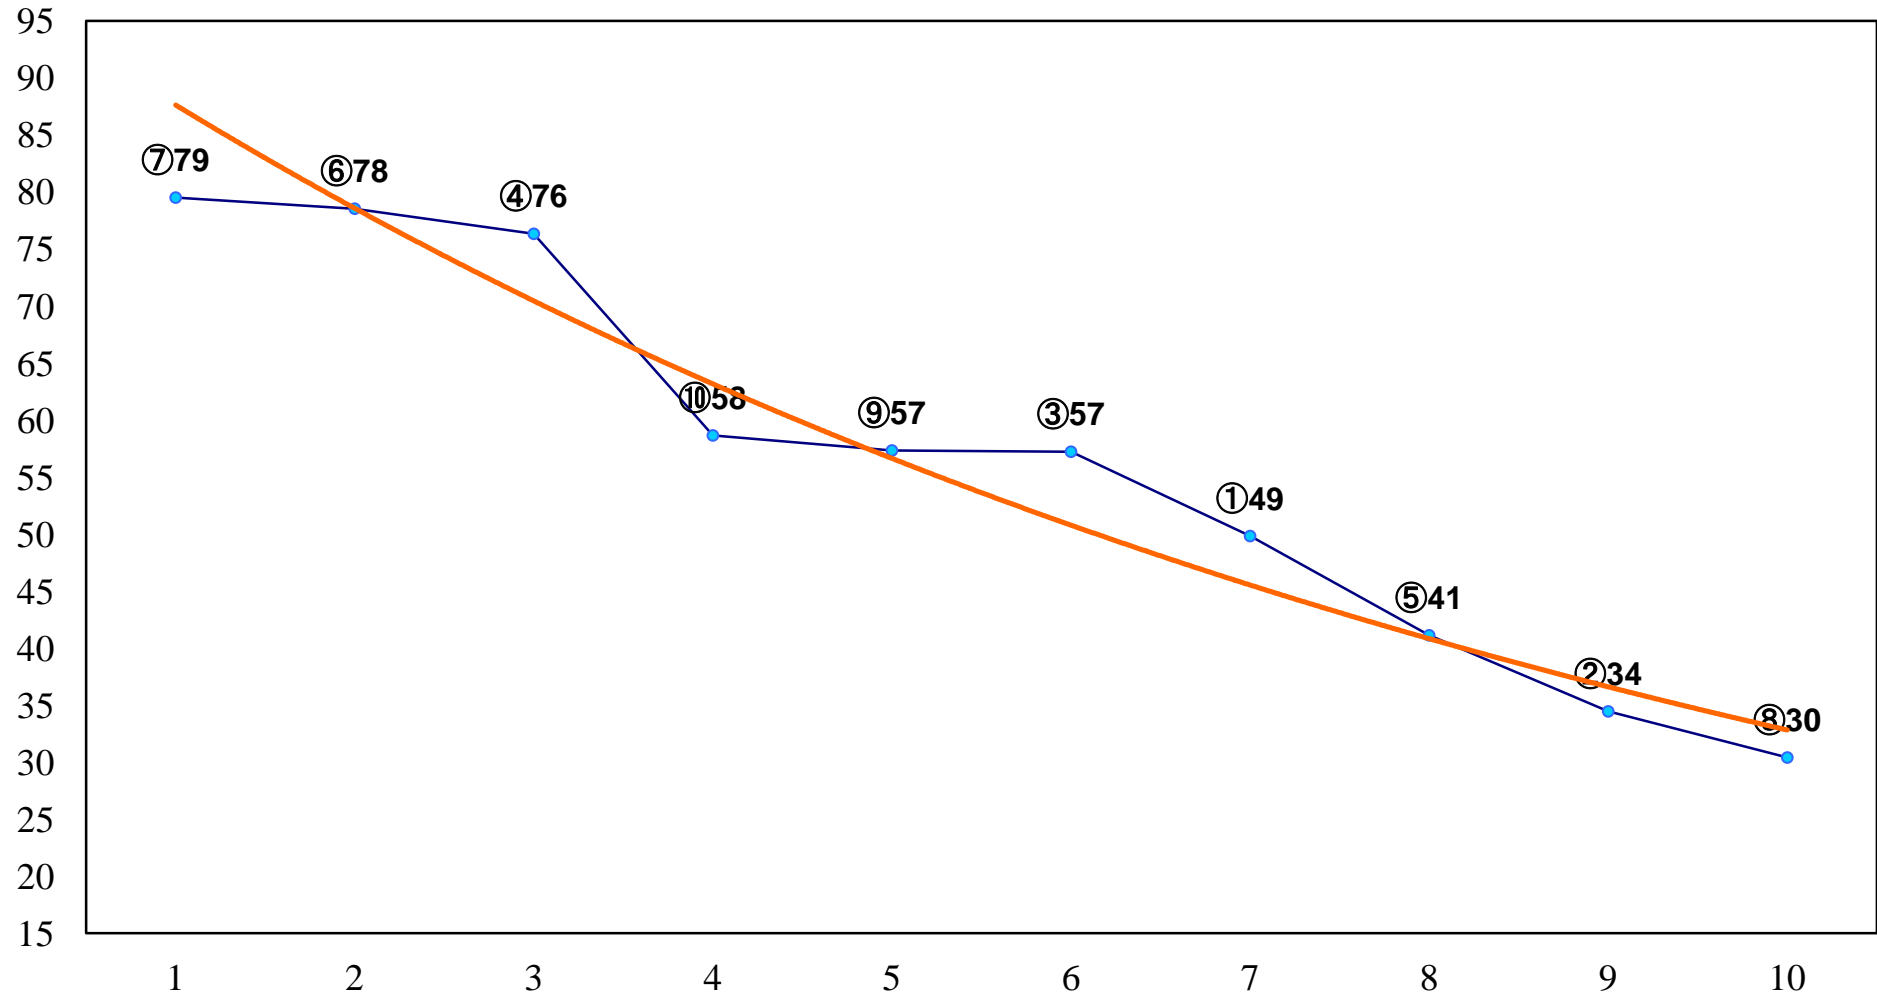

2014年10月09日(木) 浦和競馬 1R 10:50  
2歳 左1300m

2014年10月09日(木) 浦和競馬 2R 11:20  
3歳 左1400m

2014年10月09日(木) 浦和競馬 3R 11:50  
3歳 左1400m

2014年10月09日(木) 浦和競馬 4R 12:20  
C3選抜牝馬 左1400m

2014年10月09日(木) 浦和競馬 5R 12:50  
C2十 十一 左1400m