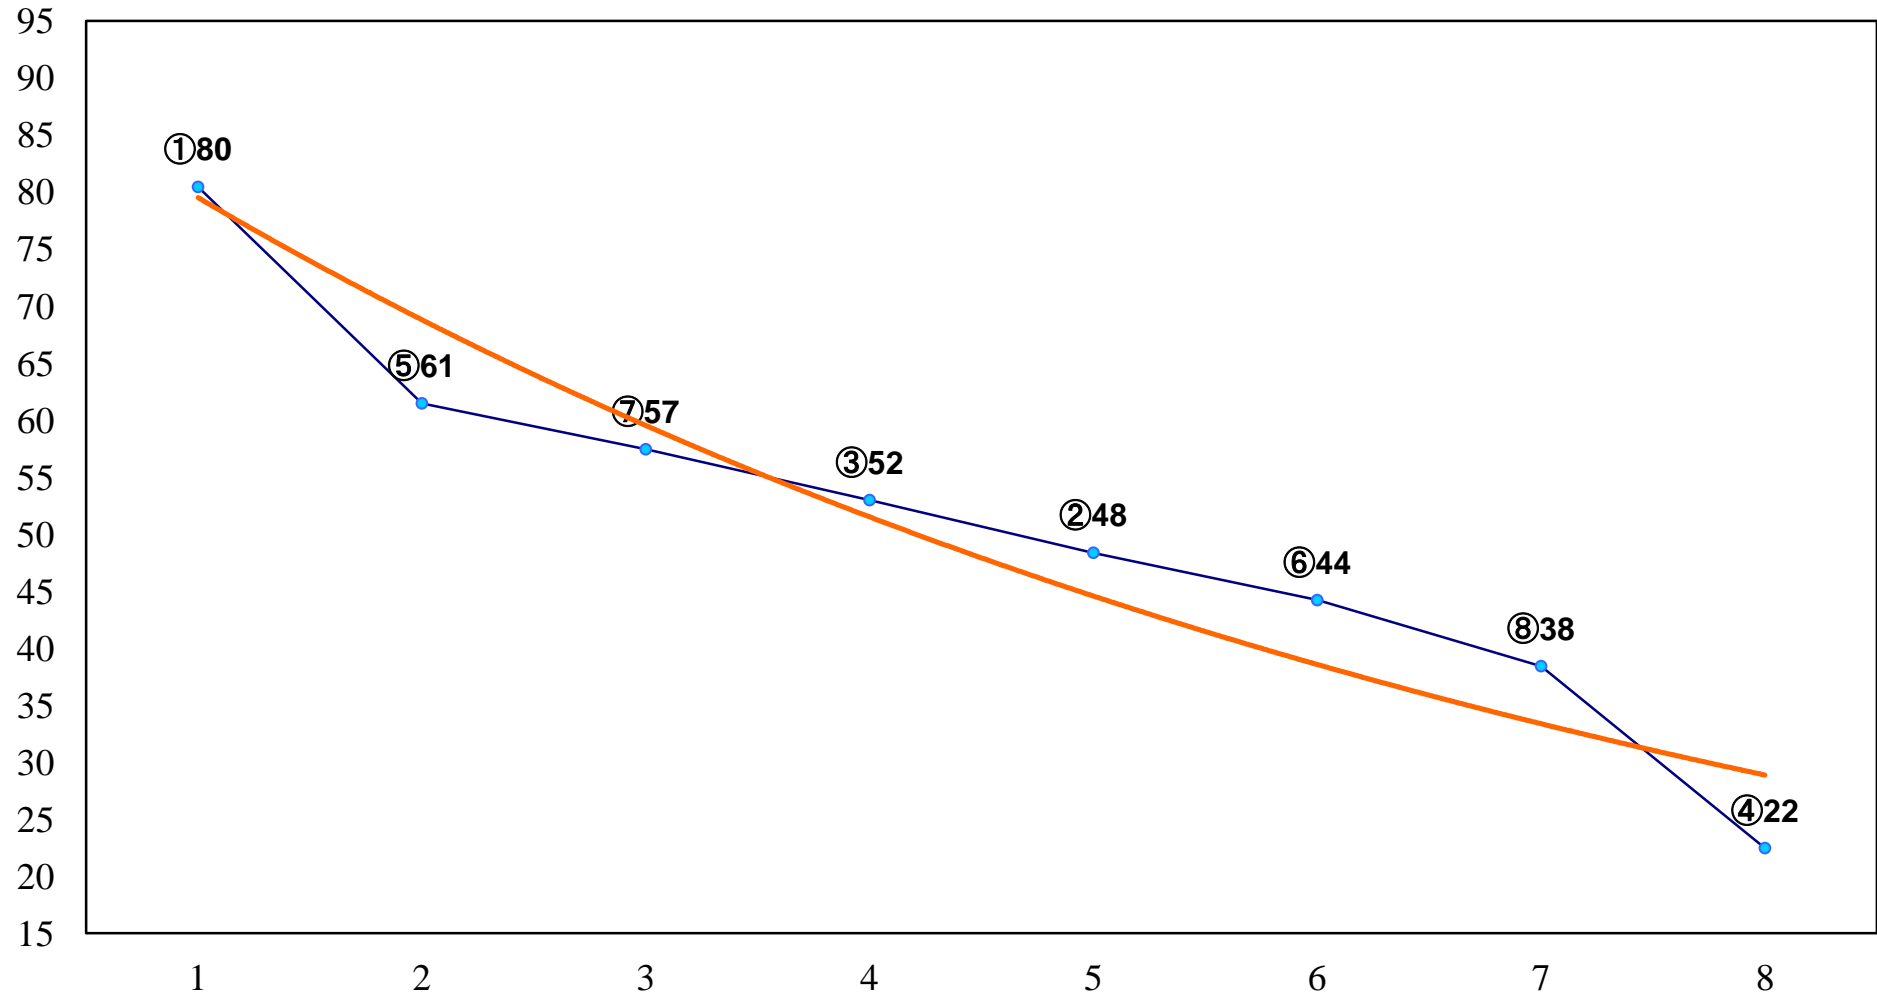

2014年10月09日(木) 浦和競馬 1R 10:50  
2歳 左1300m

2014年10月09日(木) 浦和競馬 2R 11:20  
3歳 左1400m

2014年10月09日(木) 浦和競馬 3R 11:50  
3歳 左1400m

2014年10月09日(木) 浦和競馬 4R 12:20  
C3選抜牝馬 左1400m

2014年10月09日(木) 浦和競馬 5R 12:50  
C2十 十一 左1400m