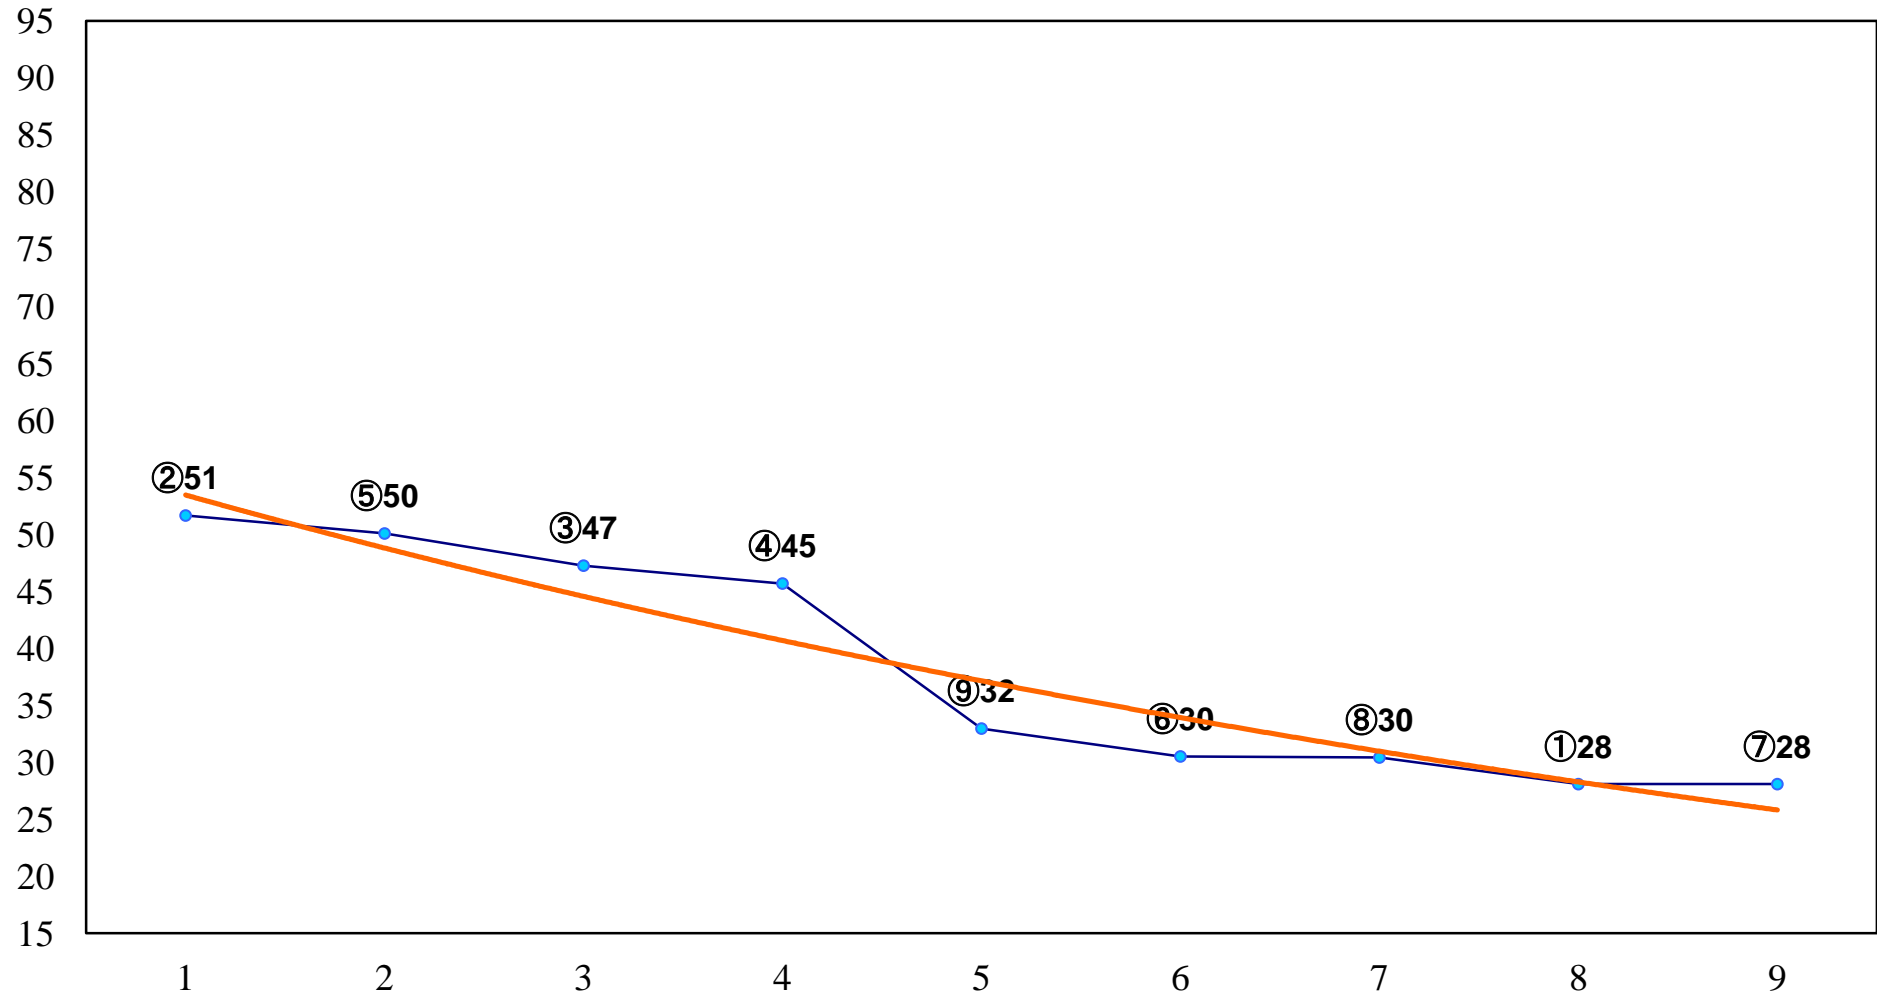

2014年10月09日(木) 浦和競馬 1R 10:50  
2歳 左1300m

2014年10月09日(木) 浦和競馬 2R 11:20  
3歳 左1400m

2014年10月09日(木) 浦和競馬 3R 11:50  
3歳 左1400m

2014年10月09日(木) 浦和競馬 4R 12:20  
C3選抜牝馬 左1400m

2014年10月09日(木) 浦和競馬 5R 12:50  
C2十 十一 左1400m