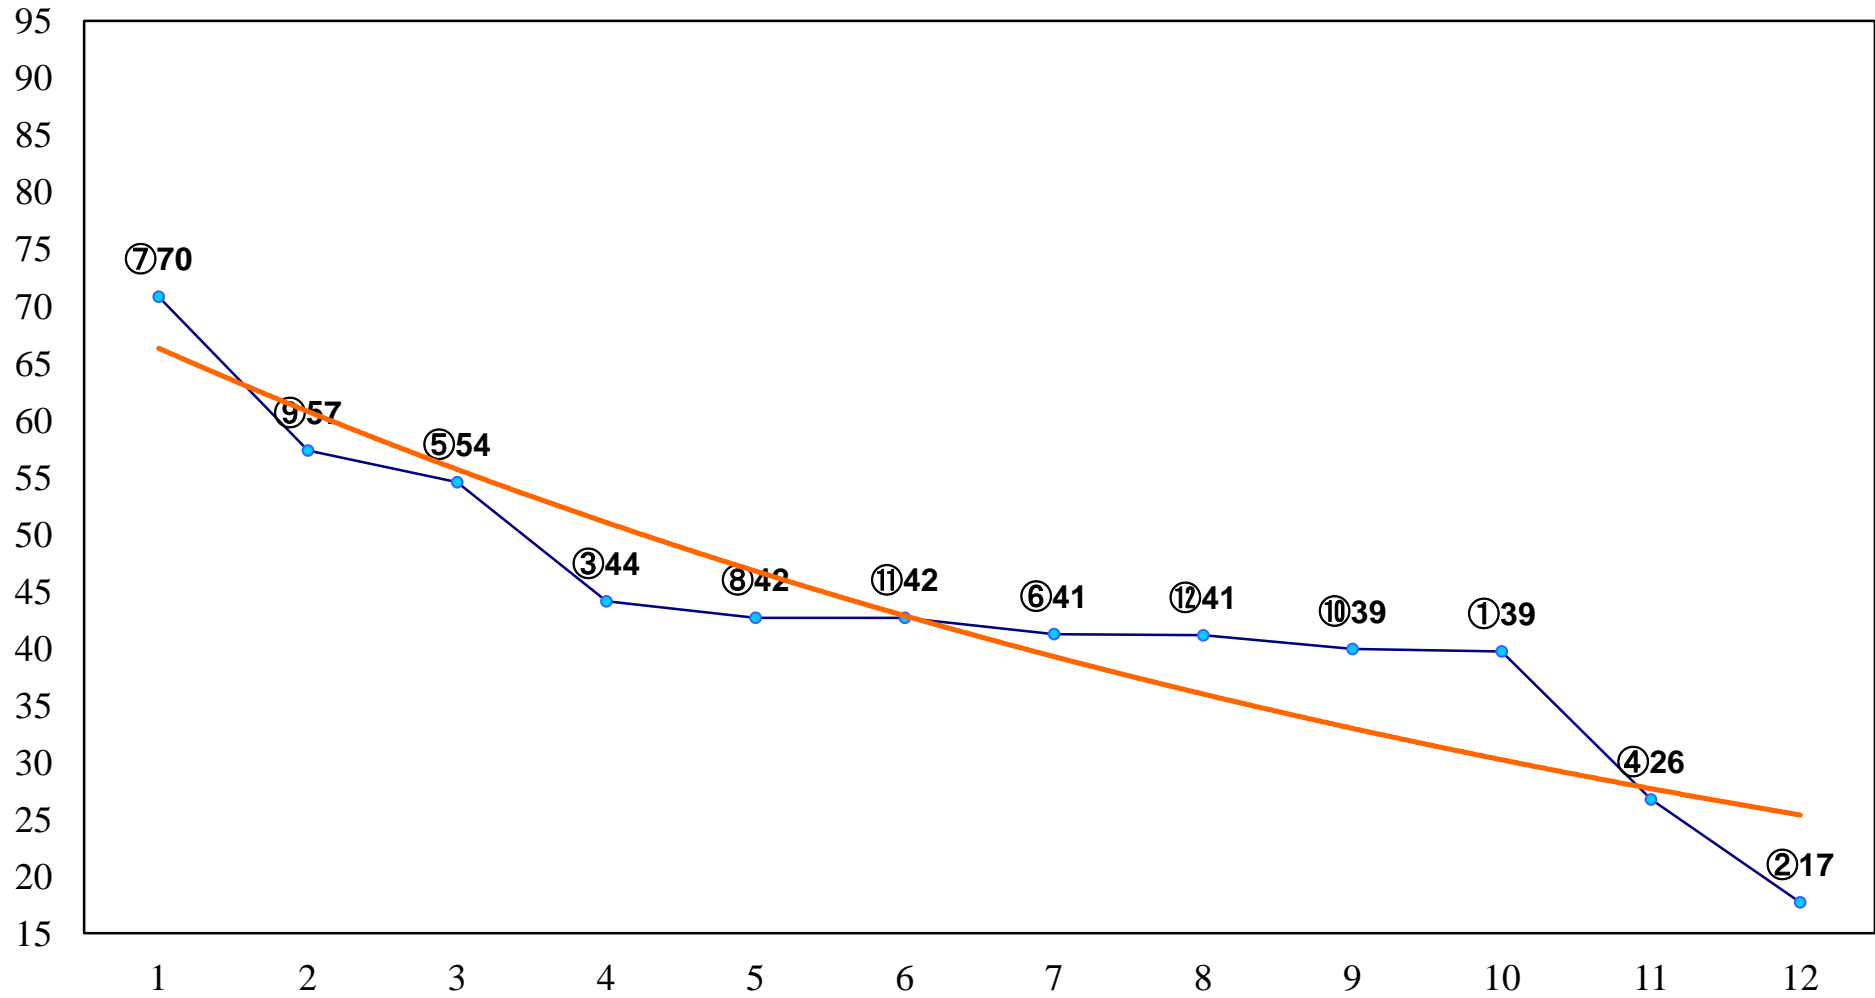

2014年10月09日(木) 浦和競馬 1R 10:50  
2歳 左1300m

2014年10月09日(木) 浦和競馬 2R 11:20  
3歳 左1400m

2014年10月09日(木) 浦和競馬 3R 11:50  
3歳 左1400m

2014年10月09日(木) 浦和競馬 4R 12:20  
C3選抜牝馬 左1400m

2014年10月09日(木) 浦和競馬 5R 12:50  
C2十 十一 左1400m