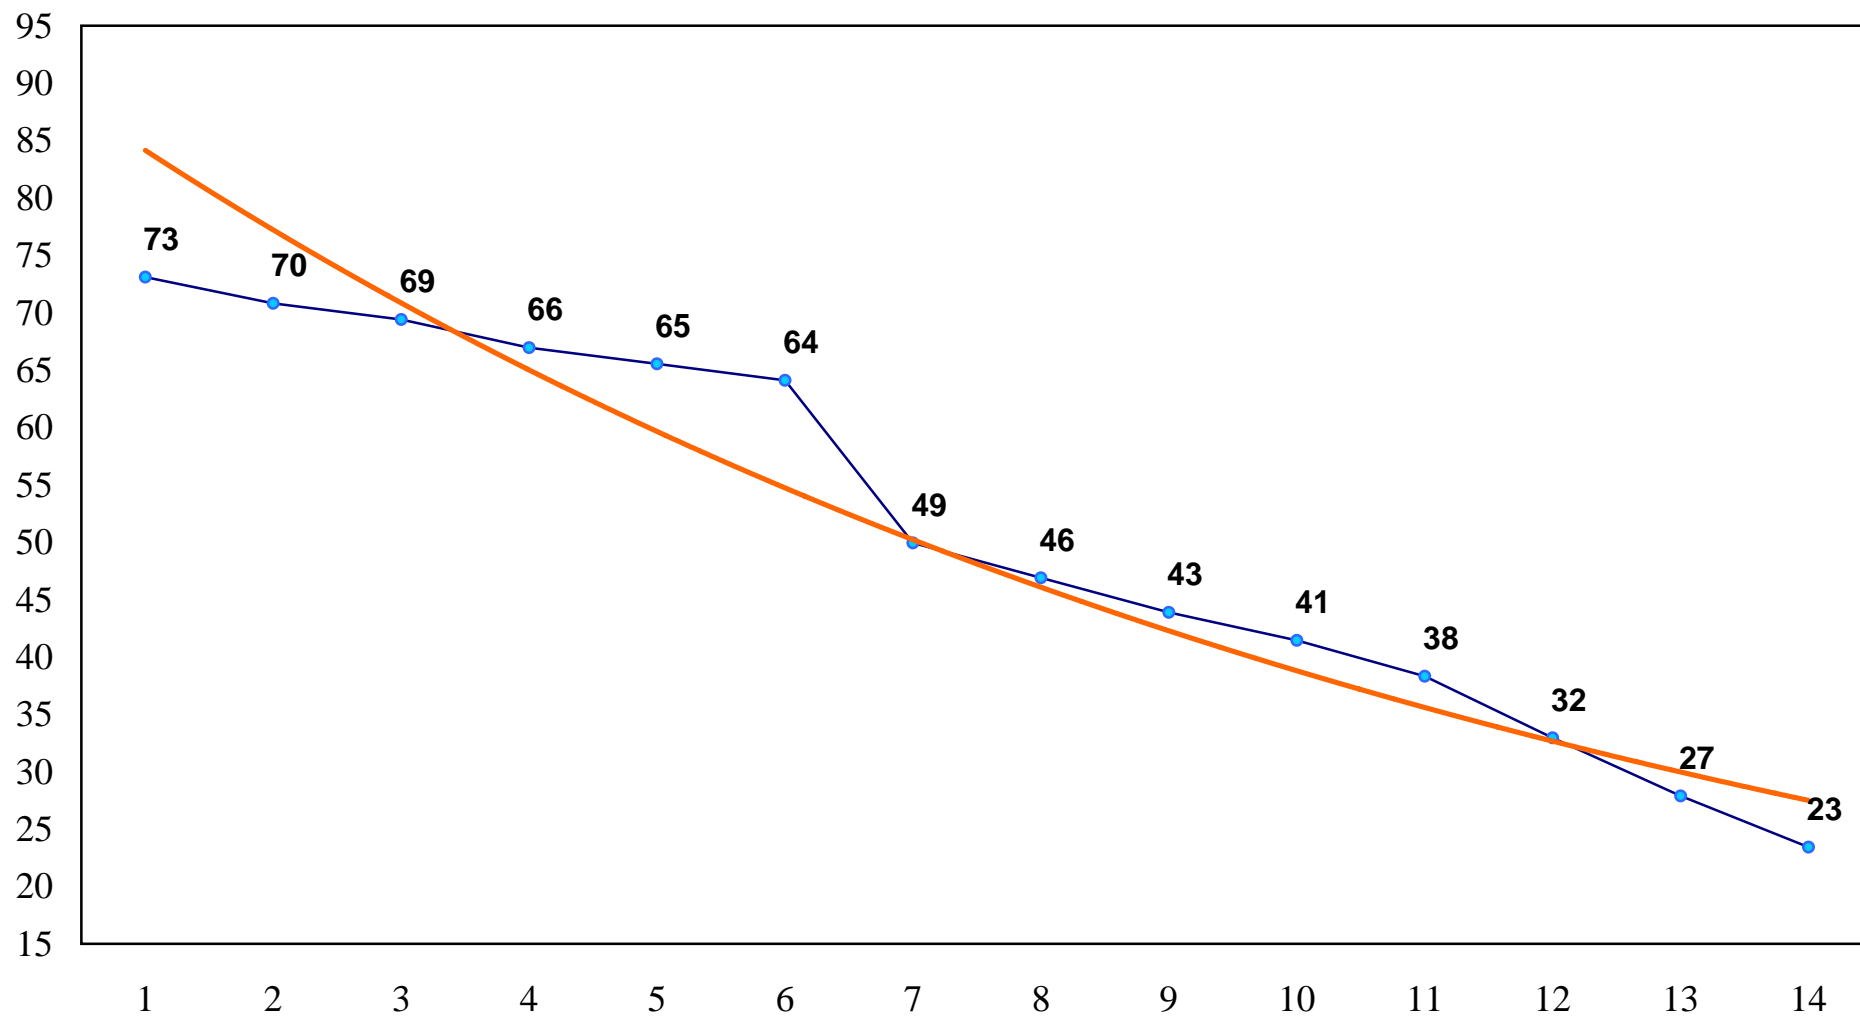

2014年10月13日(月) 川崎競馬 6R 19:40
ミス東スポ杯C1七 左1400m

2014年10月13日(月) 川崎競馬 7R 20:15
しずおか爽秋特別B 3二 左1600m

2014年10月13日(月) 川崎競馬 8R 20:50
雪ノ下特別C 2一 左1500m