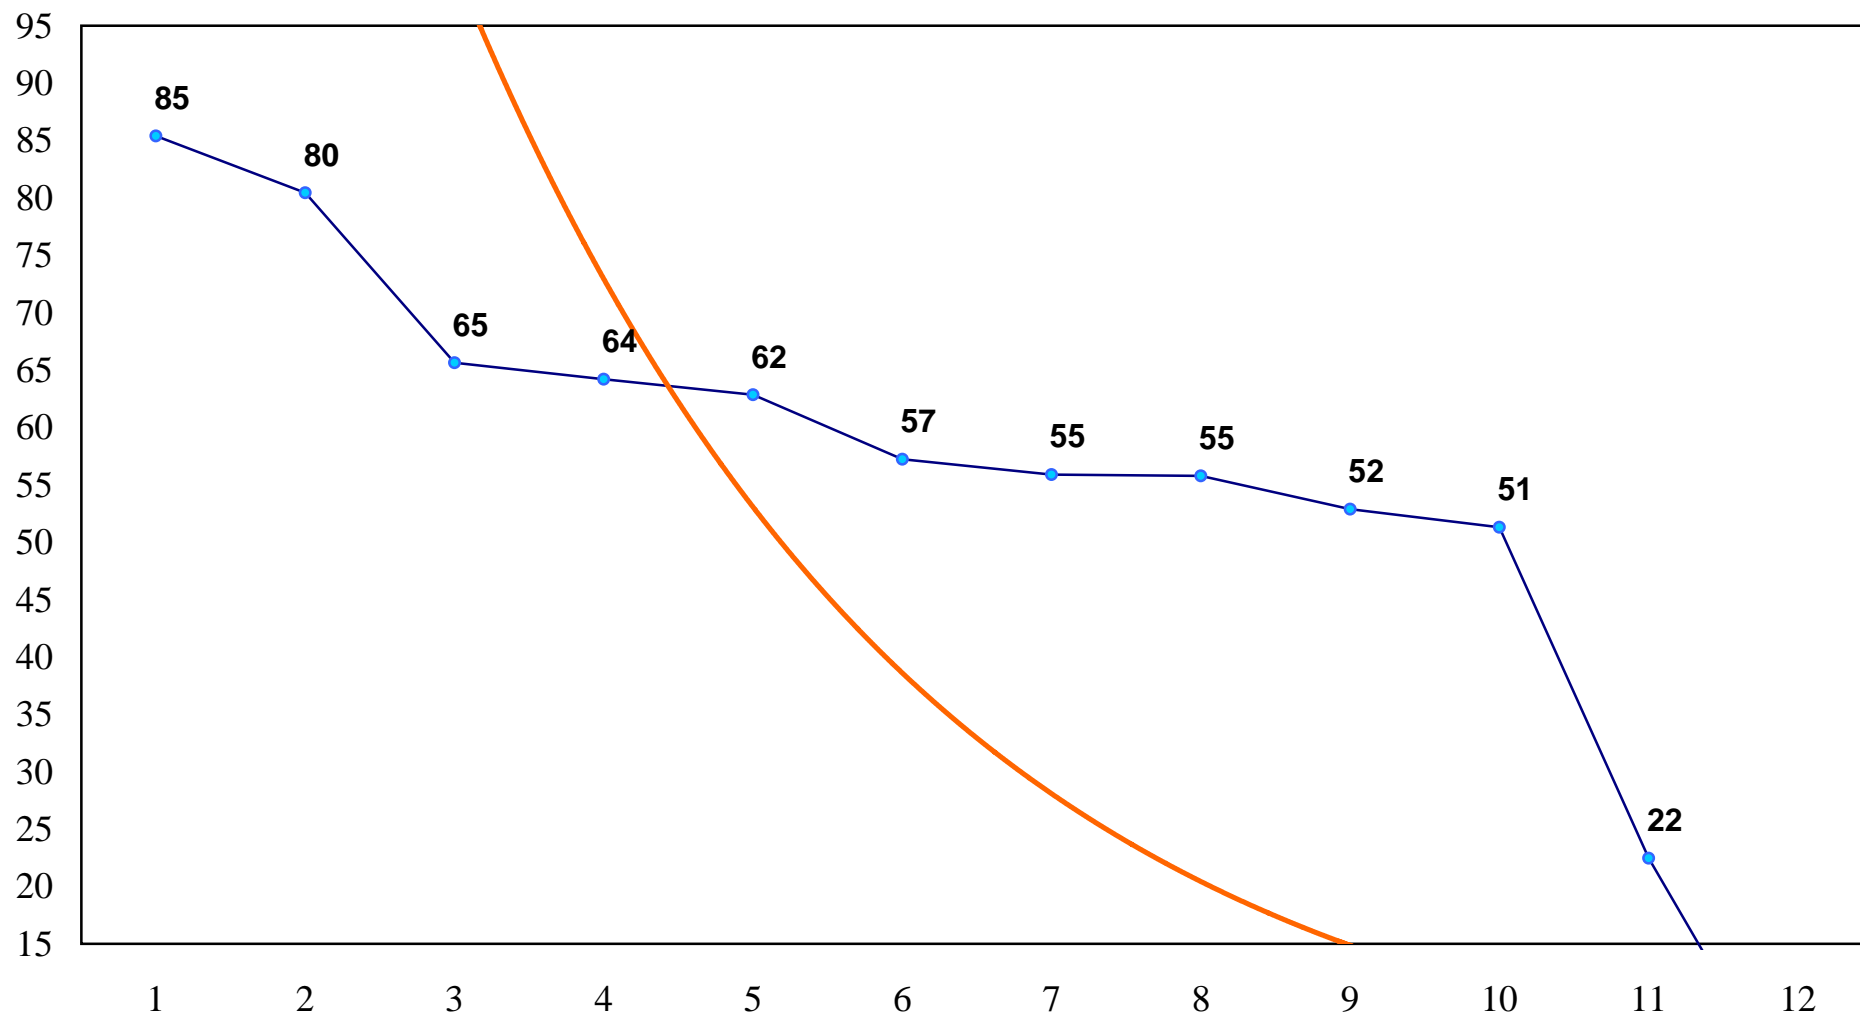

2014年10月13日(月) 川崎競馬 6R 19:40
ミス東スポ杯C1七 左1400m

2014年10月13日(月) 川崎競馬 7R 20:15
しずおか爽秋特別B 3二 左1600m

2014年10月13日(月) 川崎競馬 8R 20:50
雪ノ下特別C 2一 左1500m