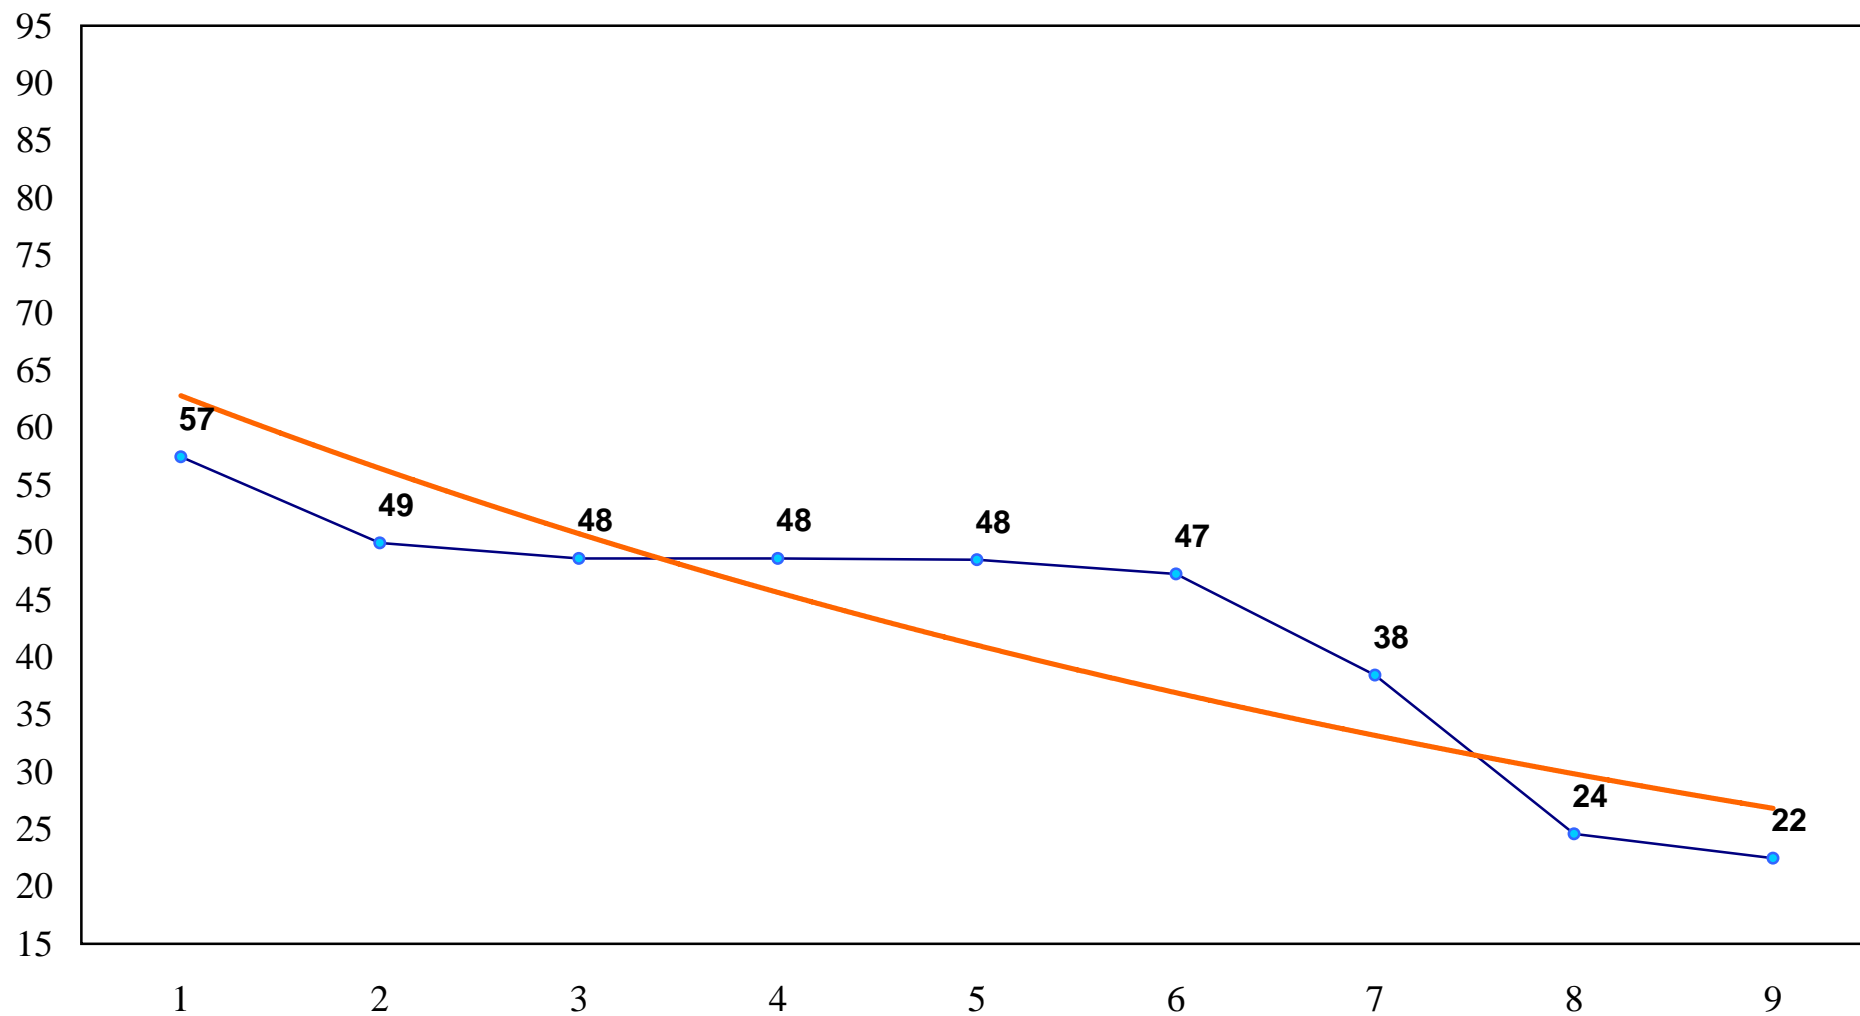

2014年10月13日(月) 川崎競馬 1R 17:00
C3六七 左1400m

2014年10月13日(月) 川崎競馬 2R 17:30
C 3六七 左1400m

2014年10月13日(月) 川崎競馬 3R 18:00
カツマルくんカップ3歳3口 左1500m

2014年10月13日(月) 川崎競馬 4R 18:30
3歳2イ 左1500m

2014年10月13日(月) 川崎競馬 5R 19:05
御成特別3歳1 左1600m

2014年10月13日(月) 川崎競馬 6R 19:40
ミス東スポ杯C1七 左1400m

2014年10月13日(月) 川崎競馬 7R 20:15
しずおか爽秋特別B 3二 左1600m

2014年10月13日(月) 川崎競馬 8R 20:50
雪ノ下特別C 2一 左1500m