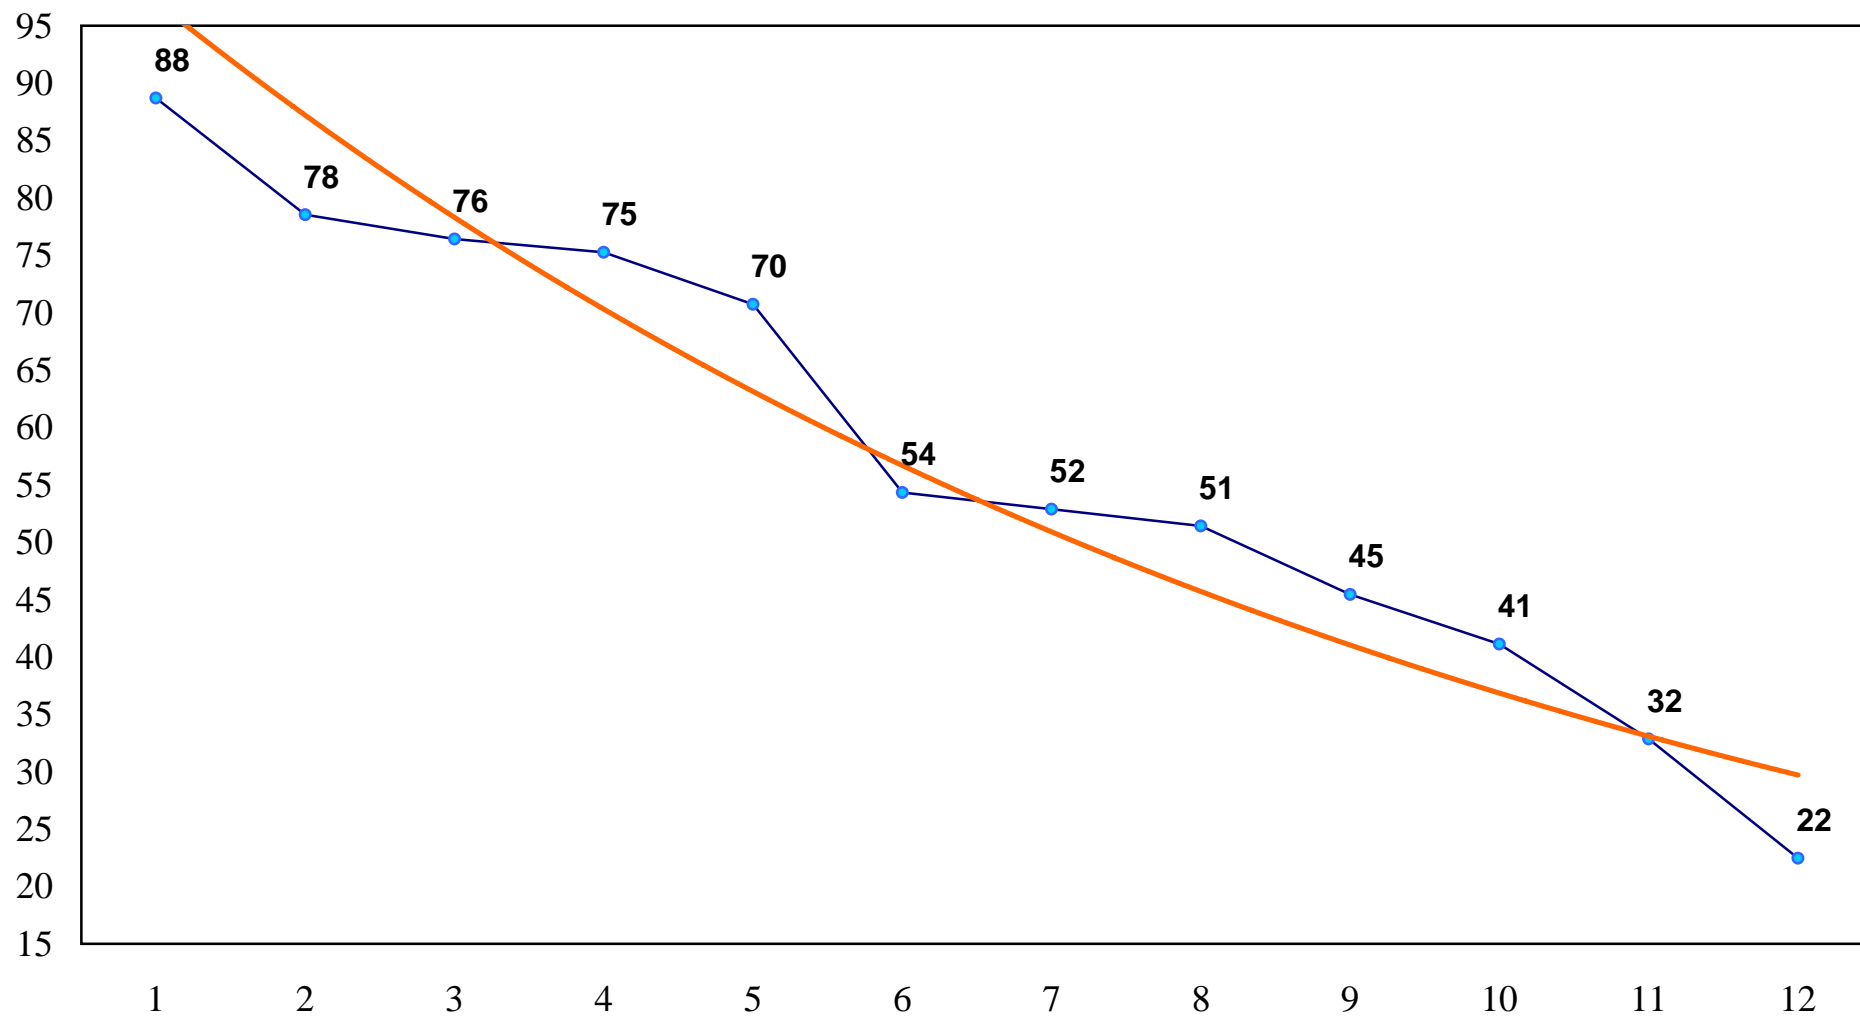

2014年10月13日(月) 川崎競馬 1R 17:00
C3六七 左1400m

2014年10月13日(月) 川崎競馬 2R 17:30
C 3六七 左1400m

2014年10月13日(月) 川崎競馬 3R 18:00
カツマルくんカップ3歳3口 左1500m

2014年10月13日(月) 川崎競馬 4R 18:30
3歳2イ 左1500m

2014年10月13日(月) 川崎競馬 5R 19:05
御成特別3歳1 左1600m

2014年10月13日(月) 川崎競馬 6R 19:40
ミス東スポ杯C1七 左1400m

2014年10月13日(月) 川崎競馬 7R 20:15
しずおか爽秋特別B 3二 左1600m

2014年10月13日(月) 川崎競馬 8R 20:50
雪ノ下特別C 2一 左1500m