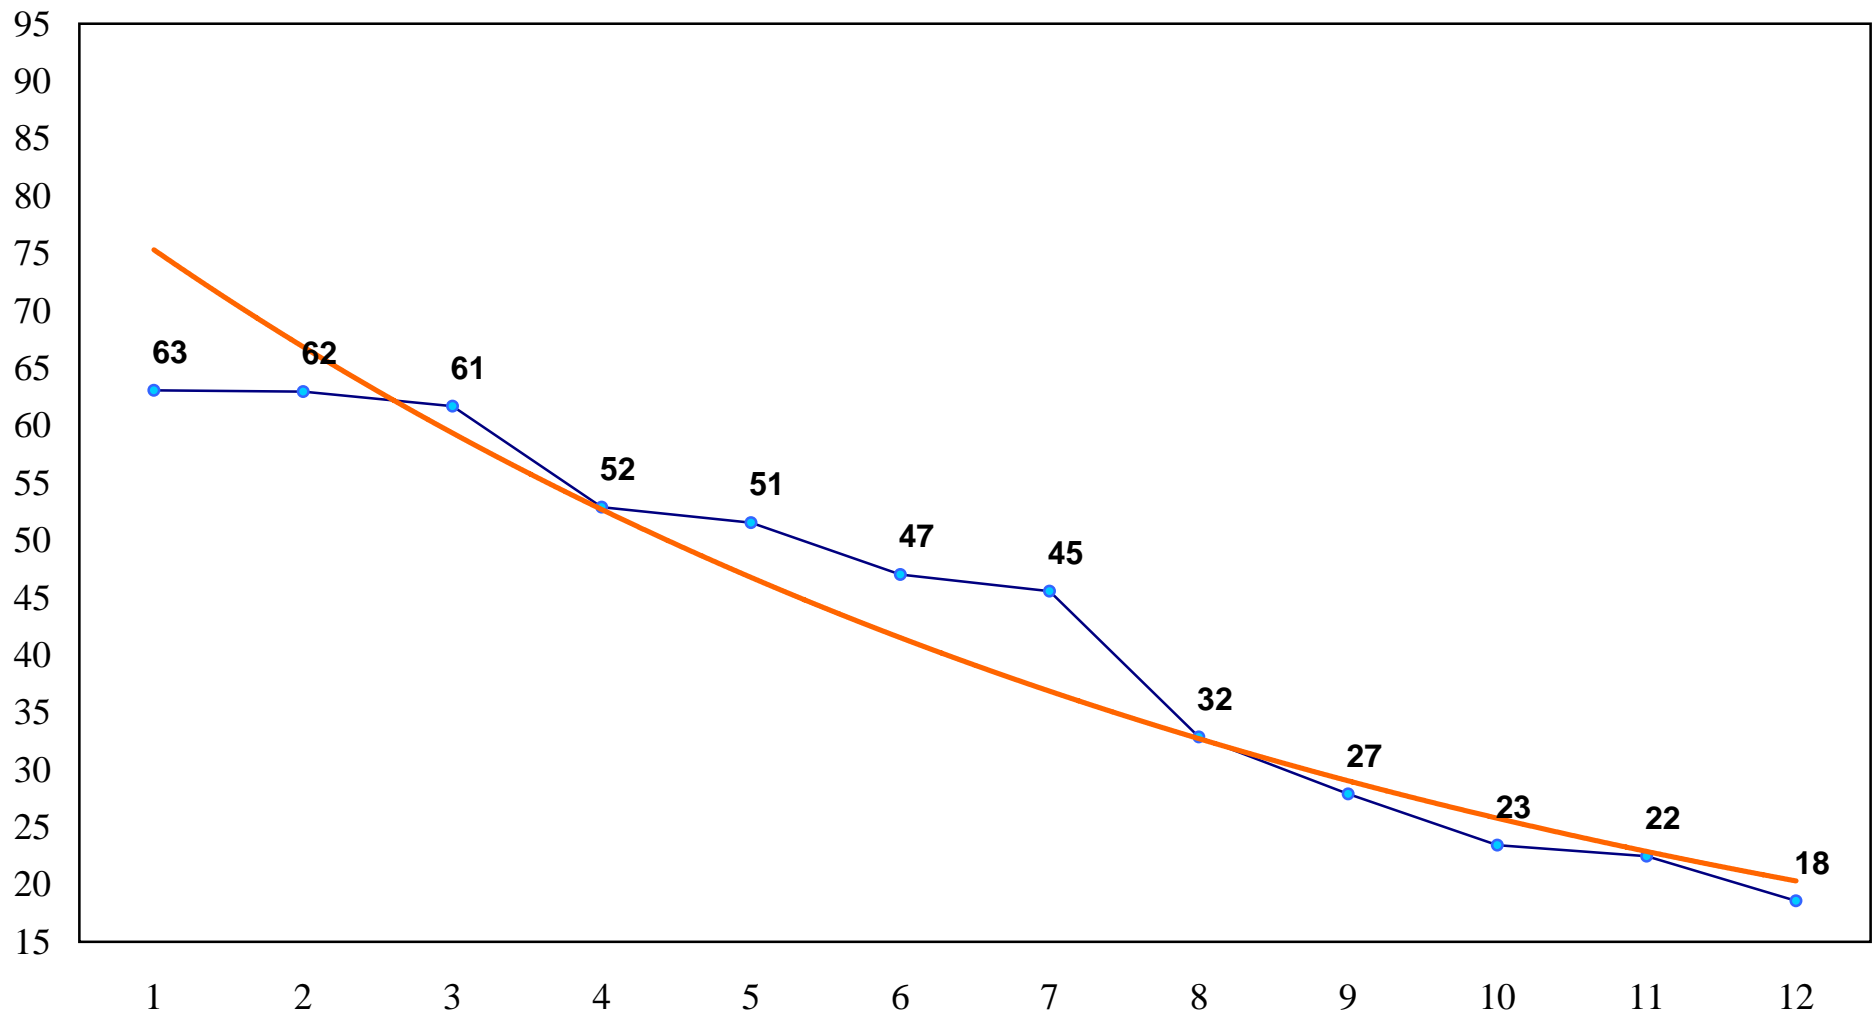

2014年10月13日(月) 川崎競馬 1R 17:00
C3六七 左1400m