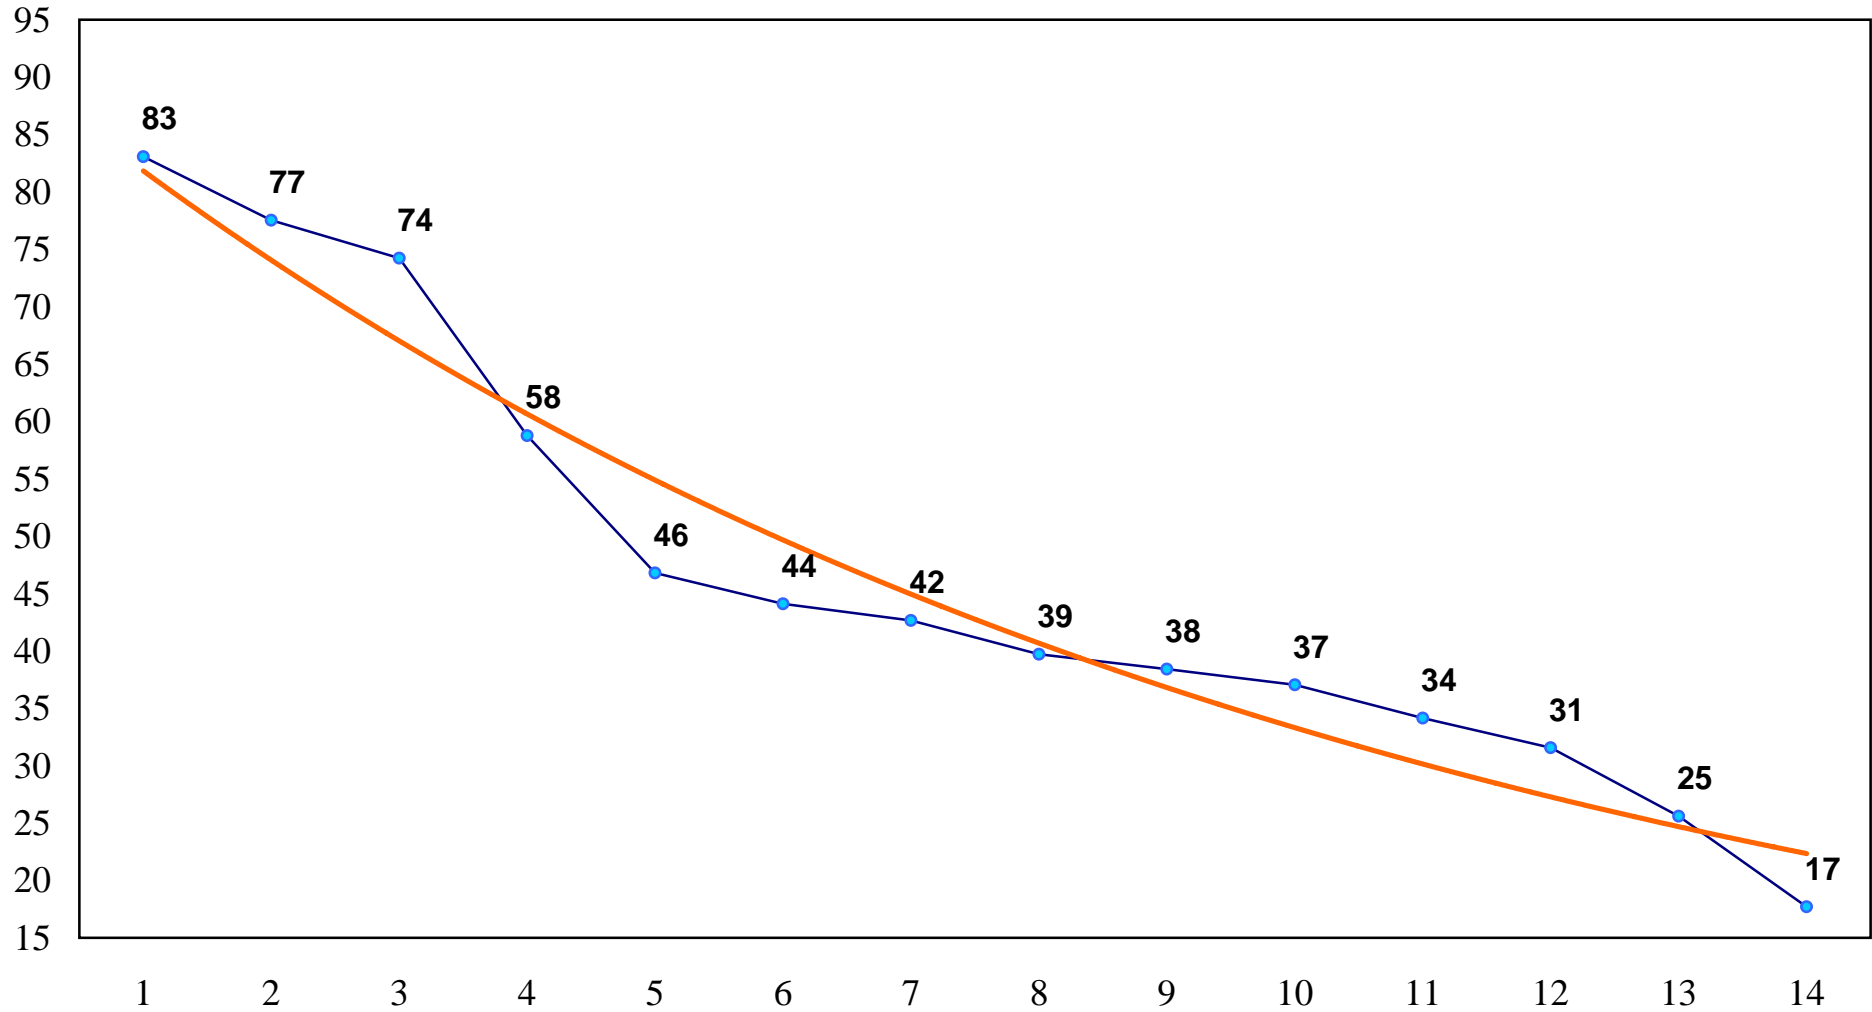

2014年10月13日(月) 川崎競馬 6R 19:40
ミス東スポ杯C1七 左1400m

2014年10月13日(月) 川崎競馬 7R 20:15
しずおか爽秋特別B 3二 左1600m

2014年10月13日(月) 川崎競馬 8R 20:50
雪ノ下特別C 2一 左1500m