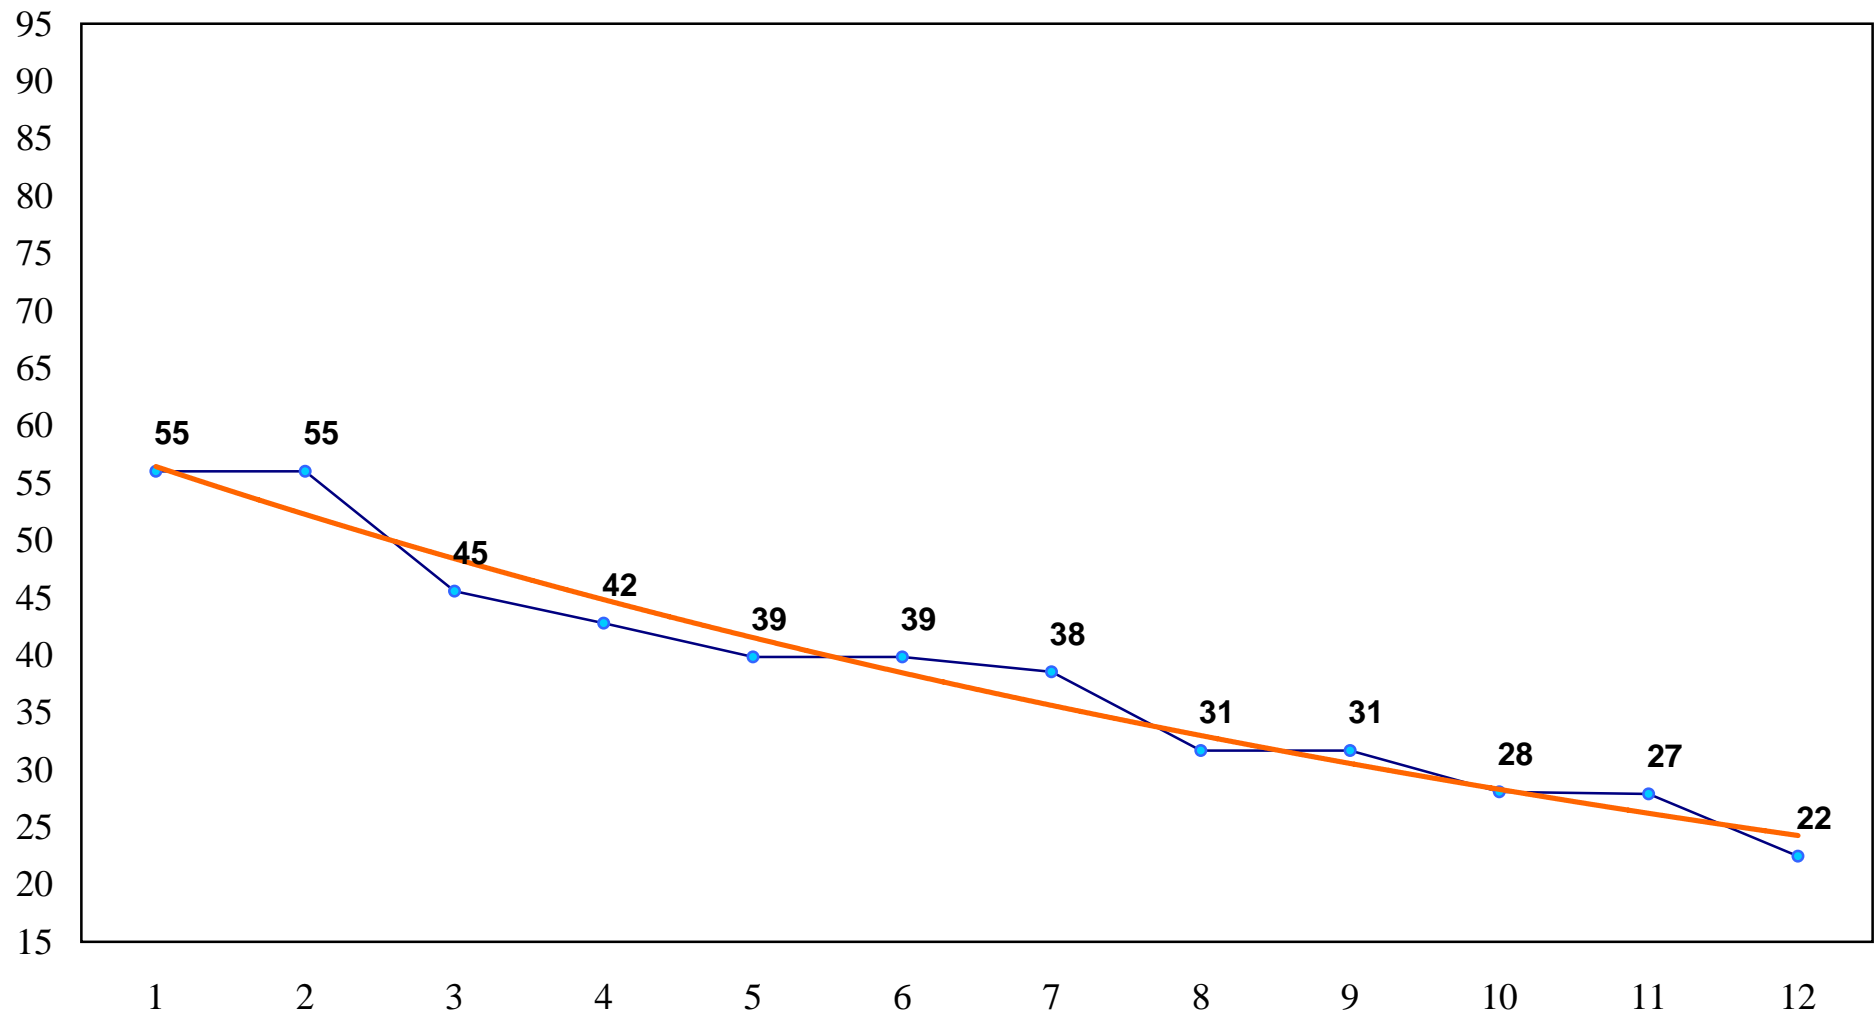

2014年10月13日(月) 川崎競馬 1R 17:00
C3六七 左1400m

2014年10月13日(月) 川崎競馬 2R 17:30
C 3六七 左1400m

2014年10月13日(月) 川崎競馬 3R 18:00
カツマルくんカップ3歳3口 左1500m

2014年10月13日(月) 川崎競馬 4R 18:30
3歳2イ 左1500m

2014年10月13日(月) 川崎競馬 5R 19:05
御成特別3歳1 左1600m

2014年10月13日(月) 川崎競馬 6R 19:40
ミス東スポ杯C1七 左1400m

2014年10月13日(月) 川崎競馬 7R 20:15
しずおか爽秋特別B 3二 左1600m

2014年10月13日(月) 川崎競馬 8R 20:50
雪ノ下特別C 2一 左1500m