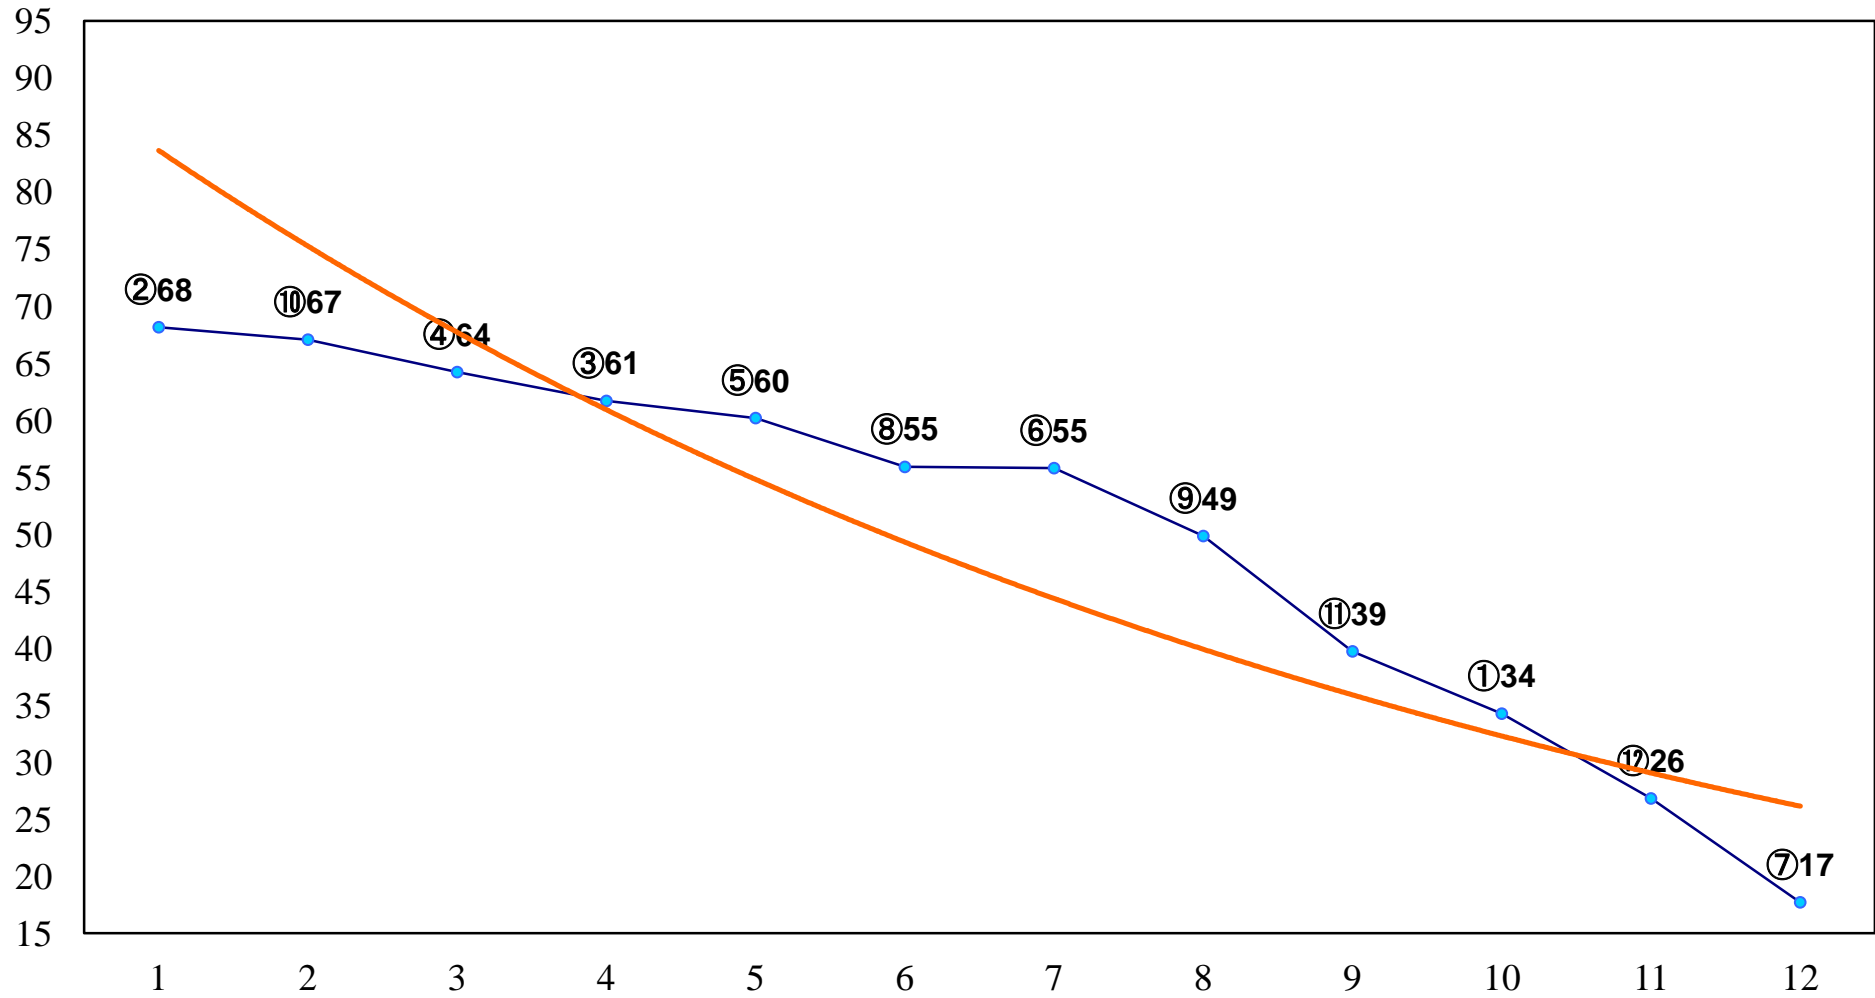

2014年10月14日(火) 川崎競馬 1R 16:00  
2歳3 左1400m

2014年10月14日(火) 川崎競馬 2R 16:30  
3歳5口 左1500m

2014年10月14日(火) 川崎競馬 3R 17:00  
3歳4イ 左1500m

2014年10月14日(火) 川崎競馬 4R 17:30  
C3五 左1400m

2014年10月14日(火) 川崎競馬 5R 18:00  
C2三 四 左1400m