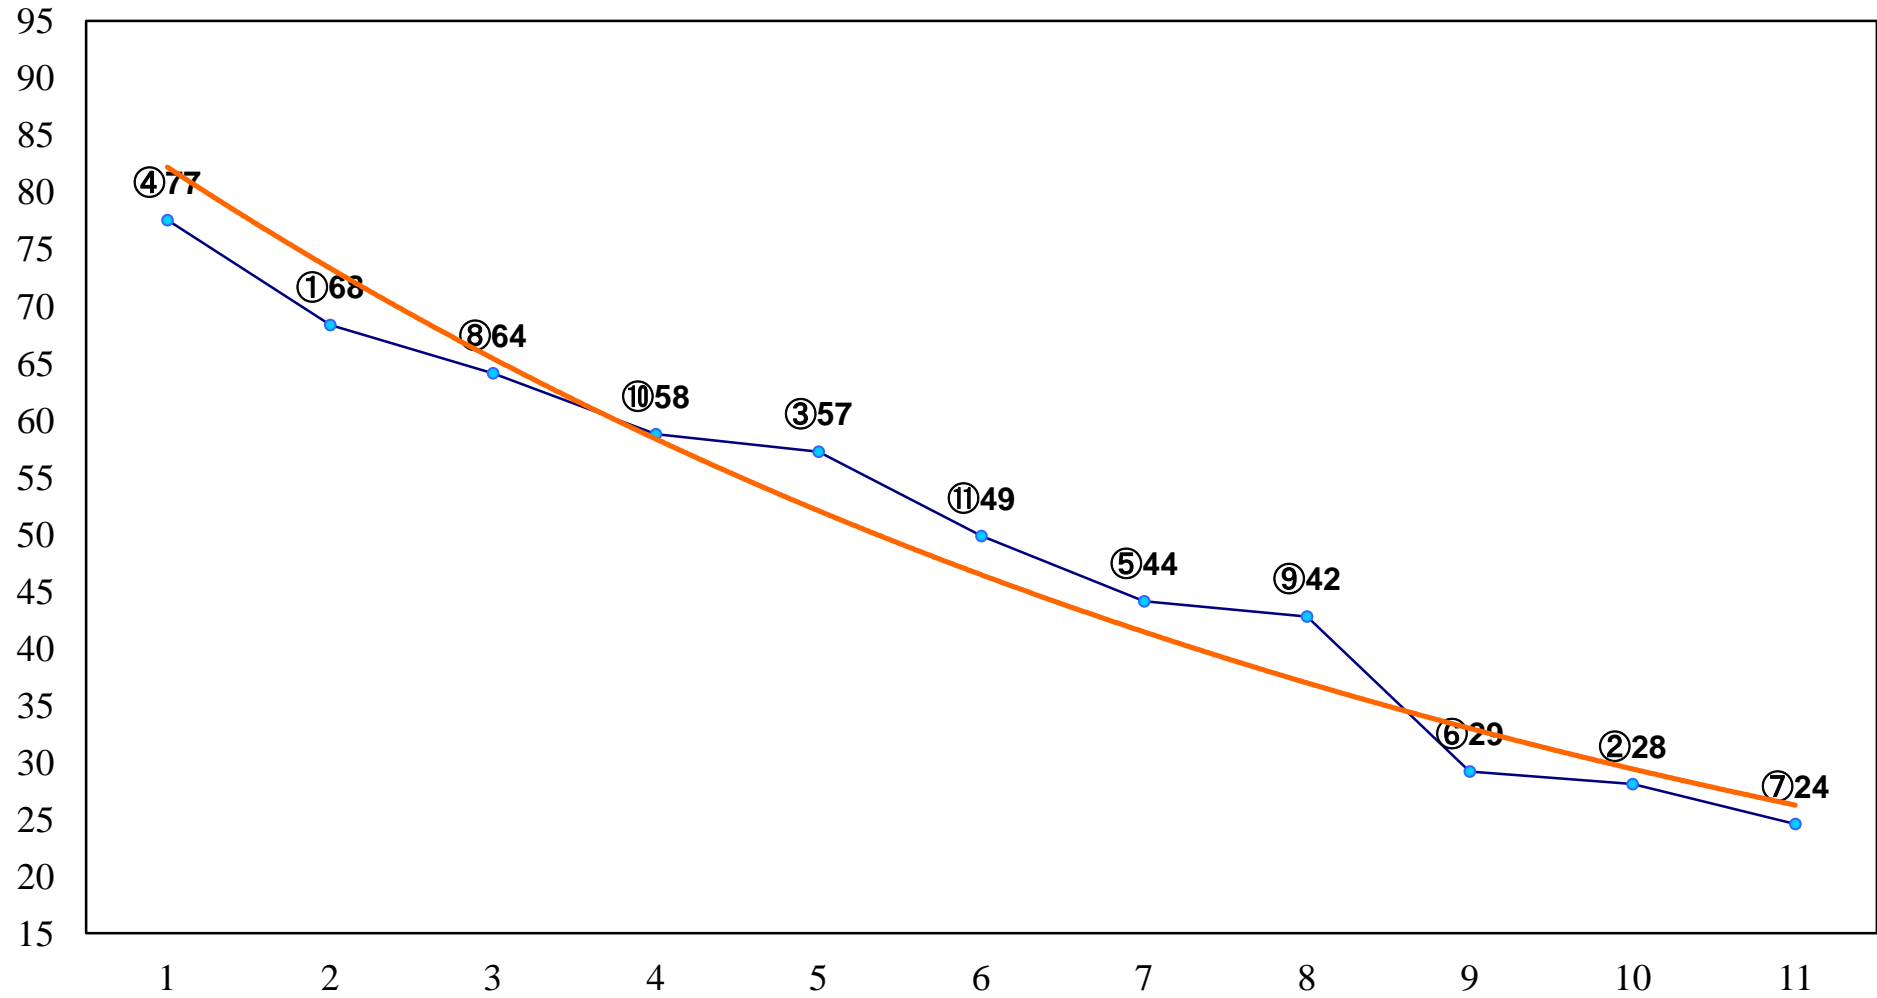

2014年10月14日(火) 川崎競馬 6R 18:30
前田沙耶香さんお誕生日おめでとC2三 四 左1600m