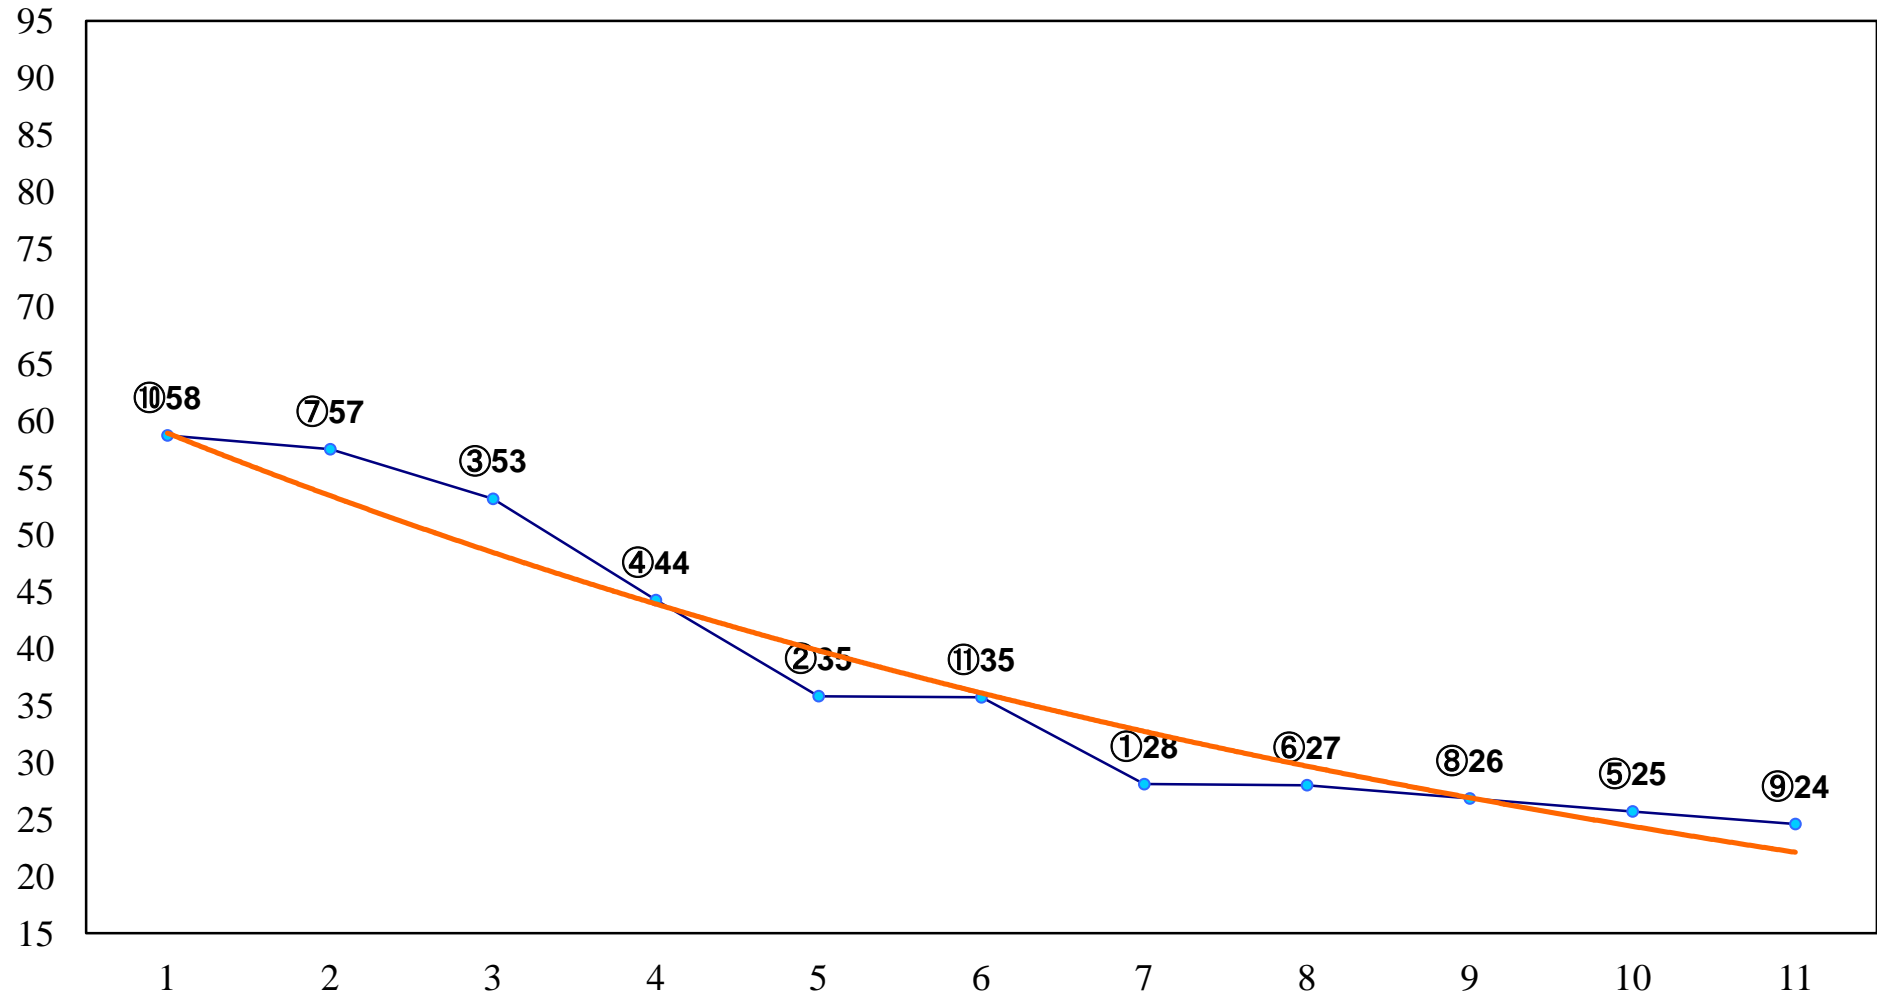

2014年10月14日(火) 川崎競馬 1R 16:00  
2歳3 左1400m

2014年10月14日(火) 川崎競馬 2R 16:30  
3歳5口 左1500m

2014年10月14日(火) 川崎競馬 3R 17:00  
3歳4イ 左1500m

2014年10月14日(火) 川崎競馬 4R 17:30  
C3五 左1400m

2014年10月14日(火) 川崎競馬 5R 18:00  
C2三 四 左1400m