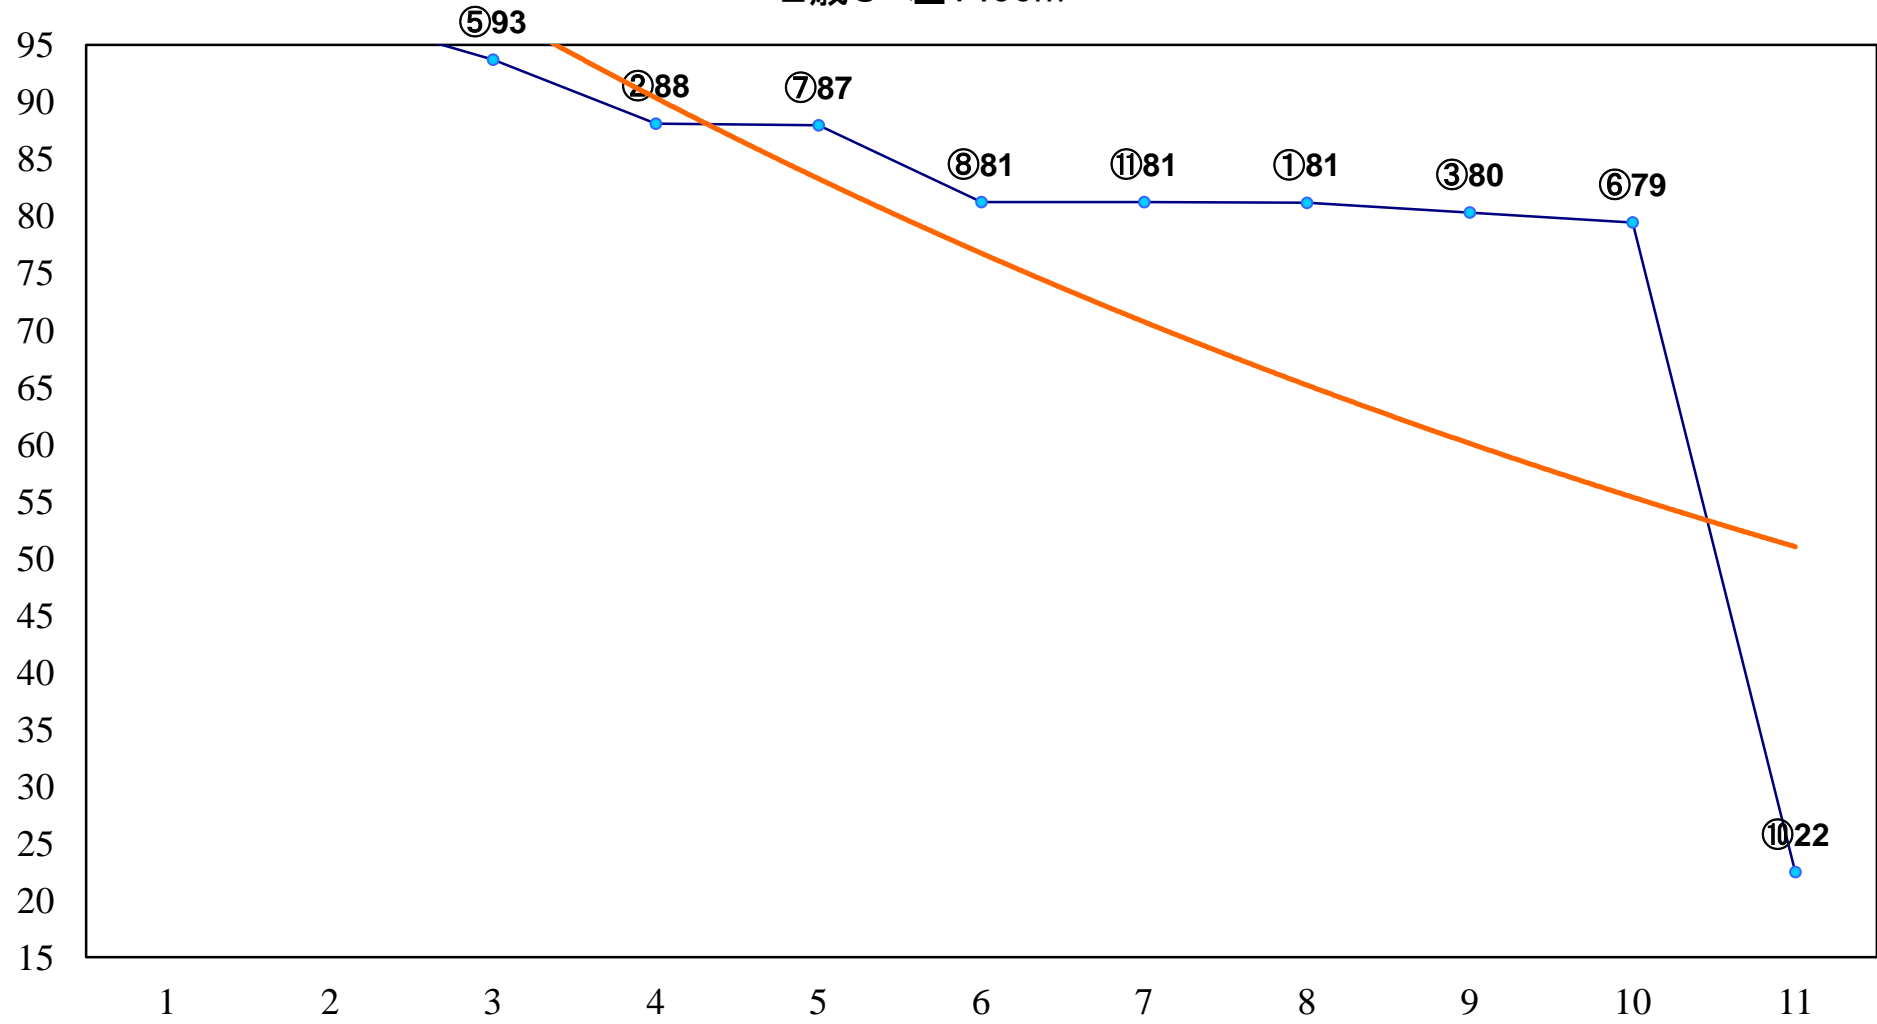

2014年10月14日(火) 川崎競馬 1R 16:00  
2歳3 左1400m

2014年10月14日(火) 川崎競馬 2R 16:30  
3歳5口 左1500m

2014年10月14日(火) 川崎競馬 3R 17:00  
3歳4イ 左1500m

2014年10月14日(火) 川崎競馬 4R 17:30  
C3五 左1400m

2014年10月14日(火) 川崎競馬 5R 18:00  
C2三 四 左1400m