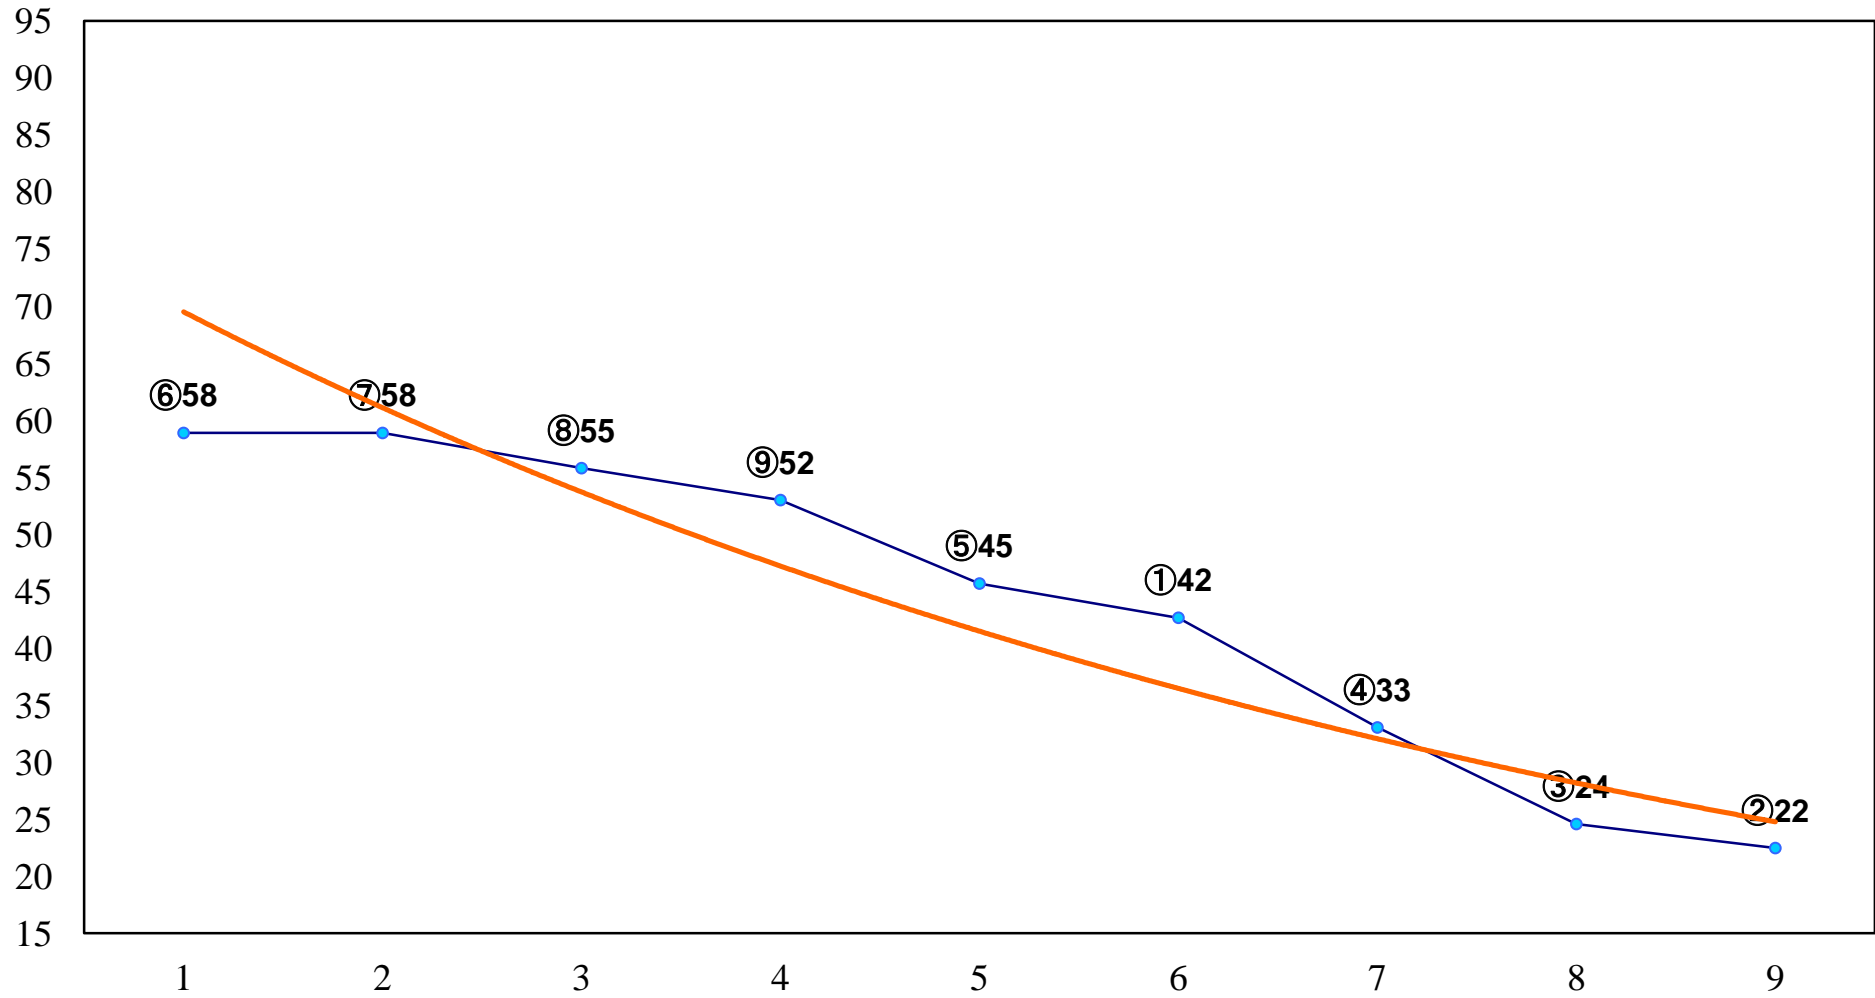

2014年10月14日(火) 川崎競馬 1R 16:00  
2歳3 左1400m

2014年10月14日(火) 川崎競馬 2R 16:30  
3歳5口 左1500m

2014年10月14日(火) 川崎競馬 3R 17:00  
3歳4イ 左1500m

2014年10月14日(火) 川崎競馬 4R 17:30  
C3五 左1400m

2014年10月14日(火) 川崎競馬 5R 18:00  
C2三 四 左1400m