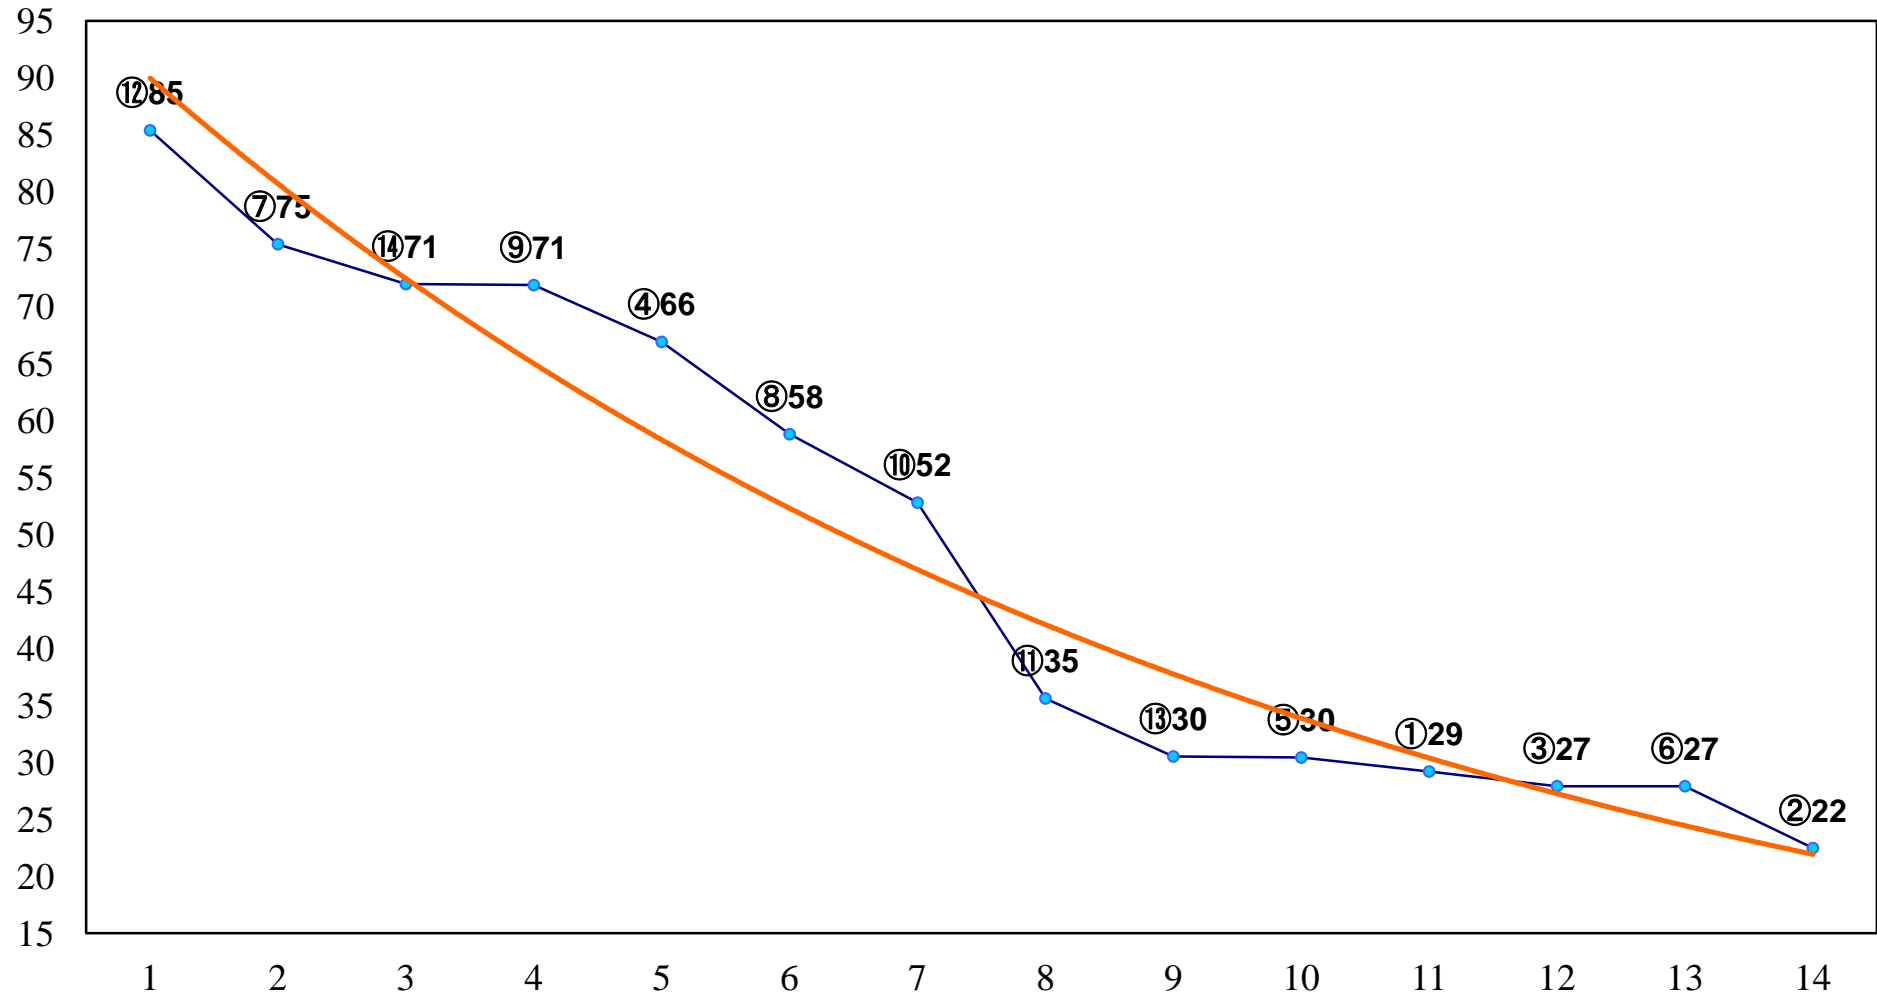

2014年10月14日(火) 川崎競馬 9R 20:15
古都特別B2二B3一 左1500m