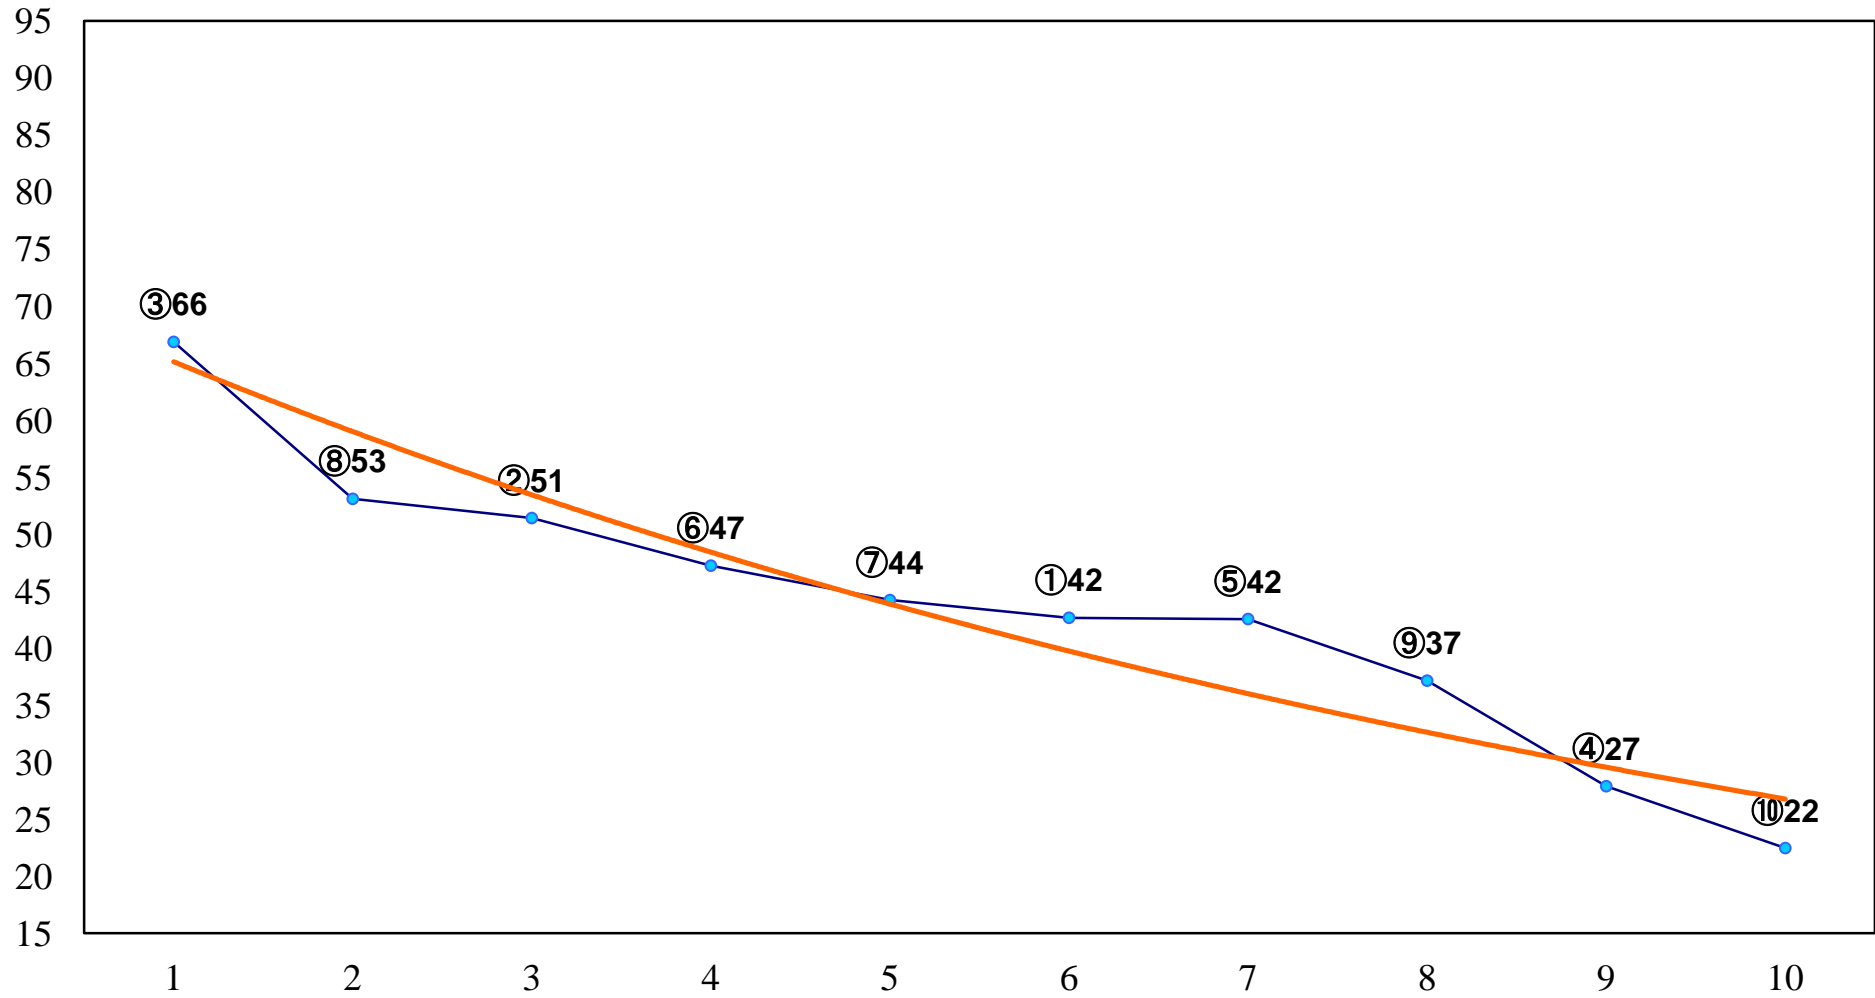

2014年10月14日(火) 川崎競馬 1R 16:00  
2歳3 左1400m

2014年10月14日(火) 川崎競馬 2R 16:30  
3歳5口 左1500m

2014年10月14日(火) 川崎競馬 3R 17:00  
3歳4イ 左1500m

2014年10月14日(火) 川崎競馬 4R 17:30  
C3五 左1400m

2014年10月14日(火) 川崎競馬 5R 18:00  
C2三 四 左1400m