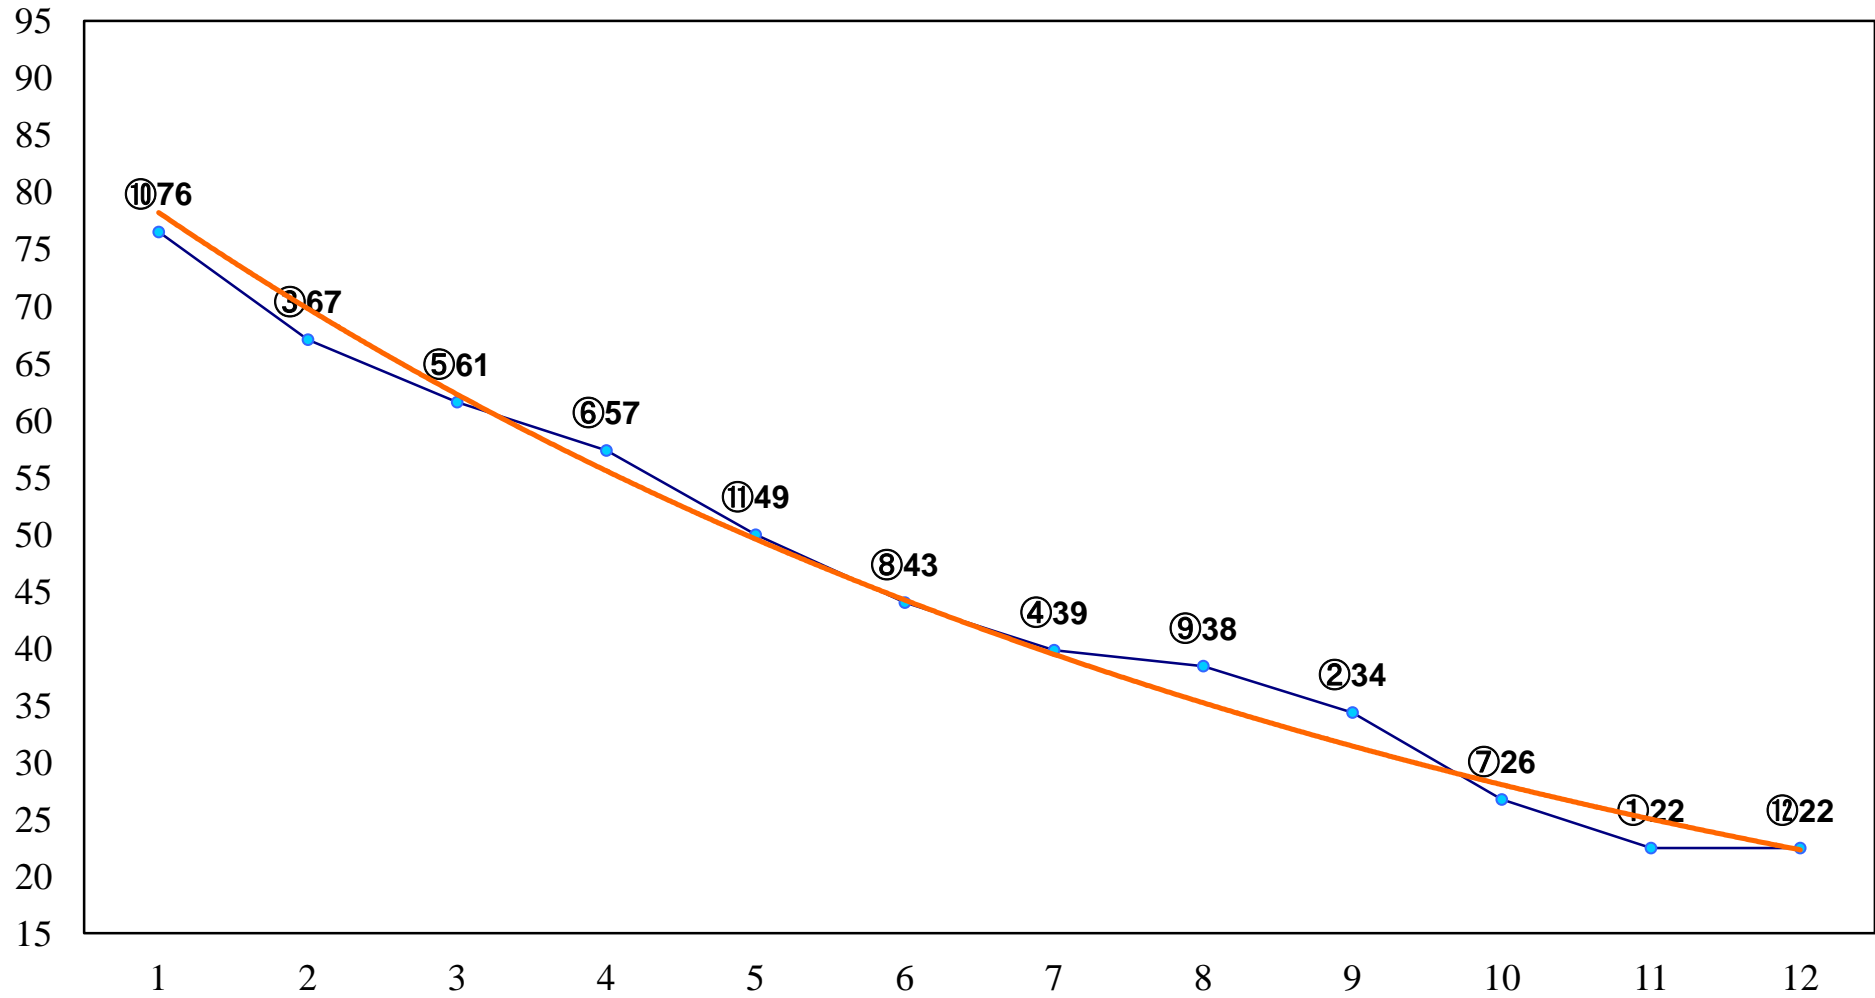

2014年10月14日(火) 川崎競馬 7R 19:05
C1六 左1400m