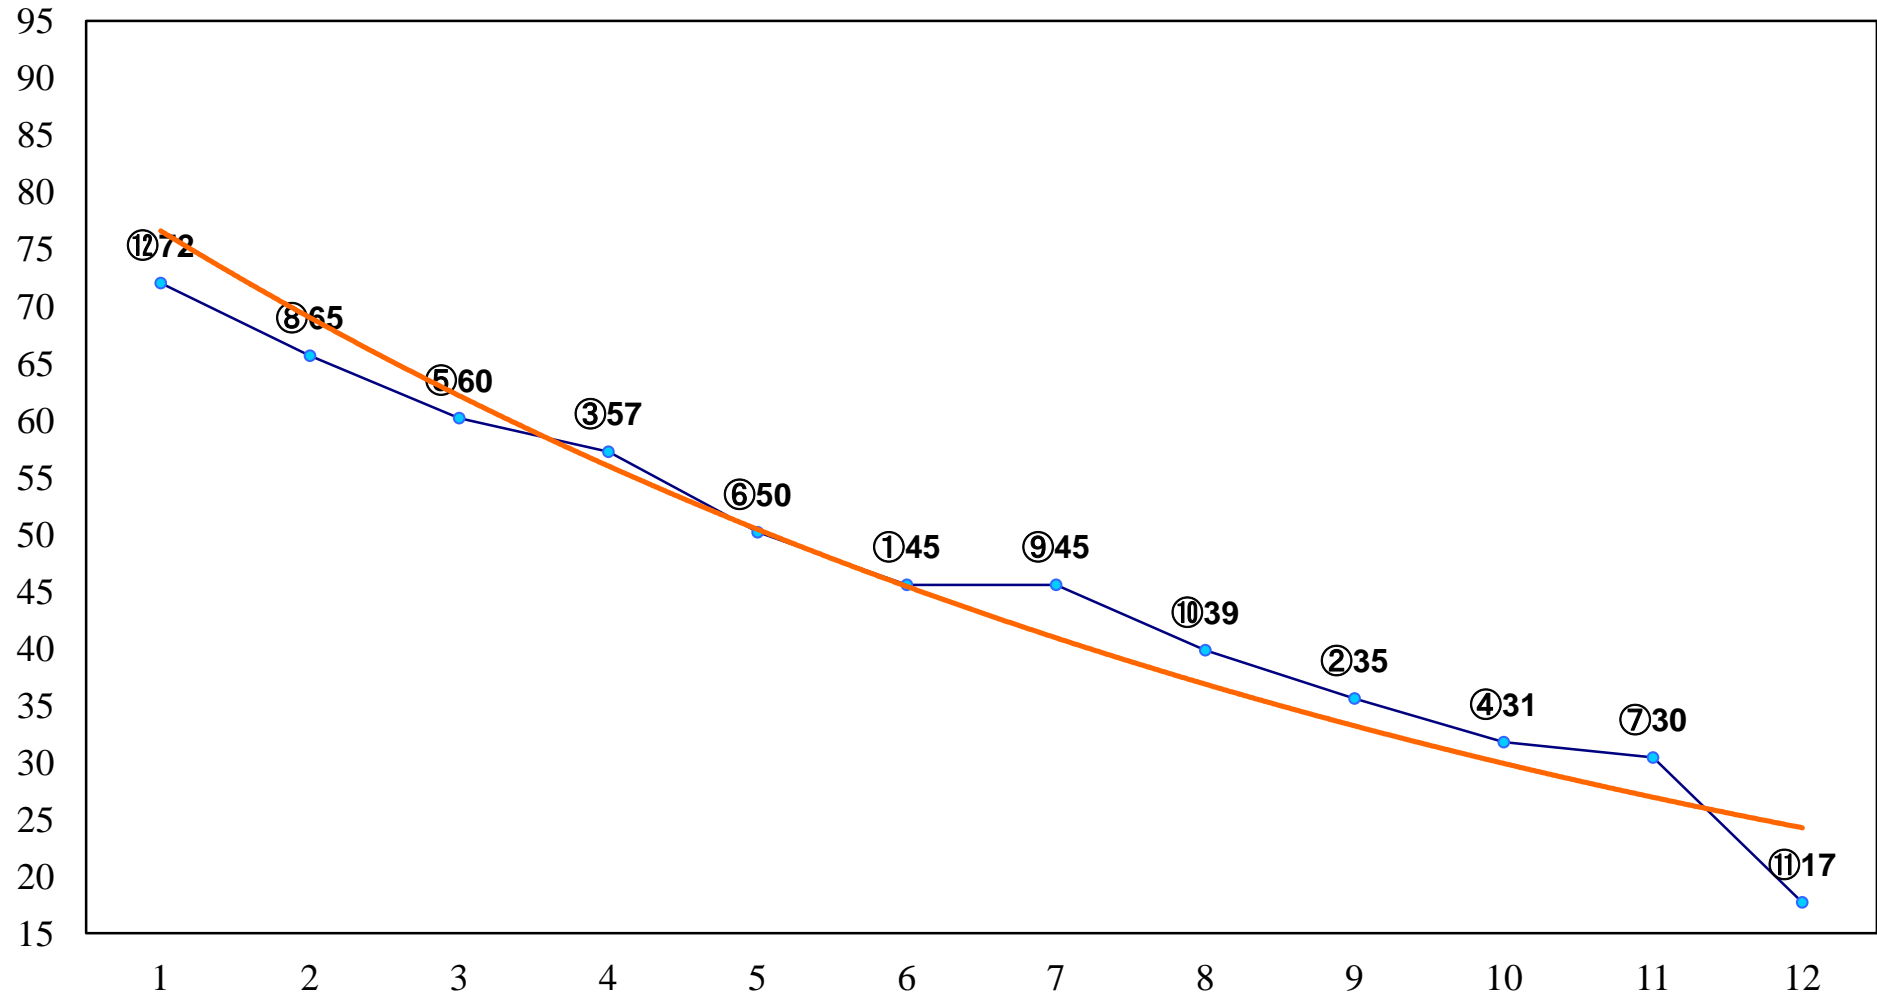

2014年10月14日(火) 川崎競馬 8R 19:40
材木座特別C1選定馬 左2000m