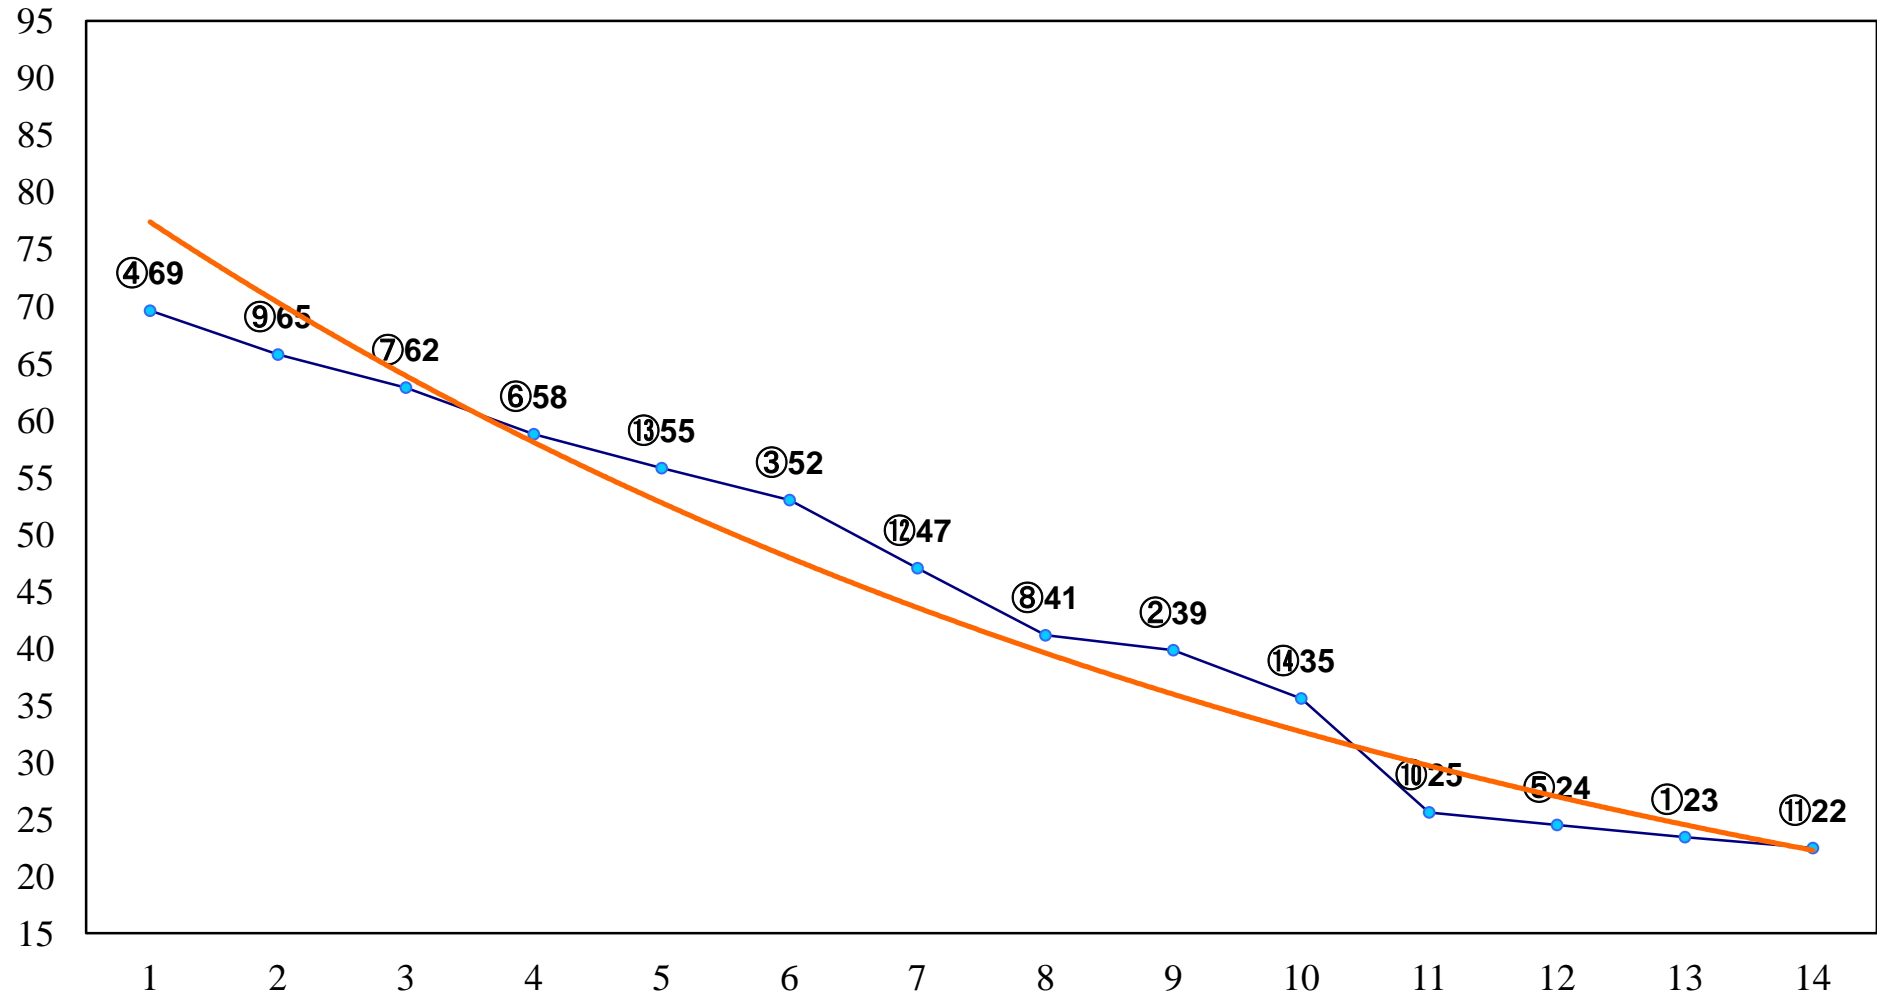

2014年10月15日(水) 川崎競馬 8R 18:30
11月3日JBC盛岡開催記念C2五 六 左1600m