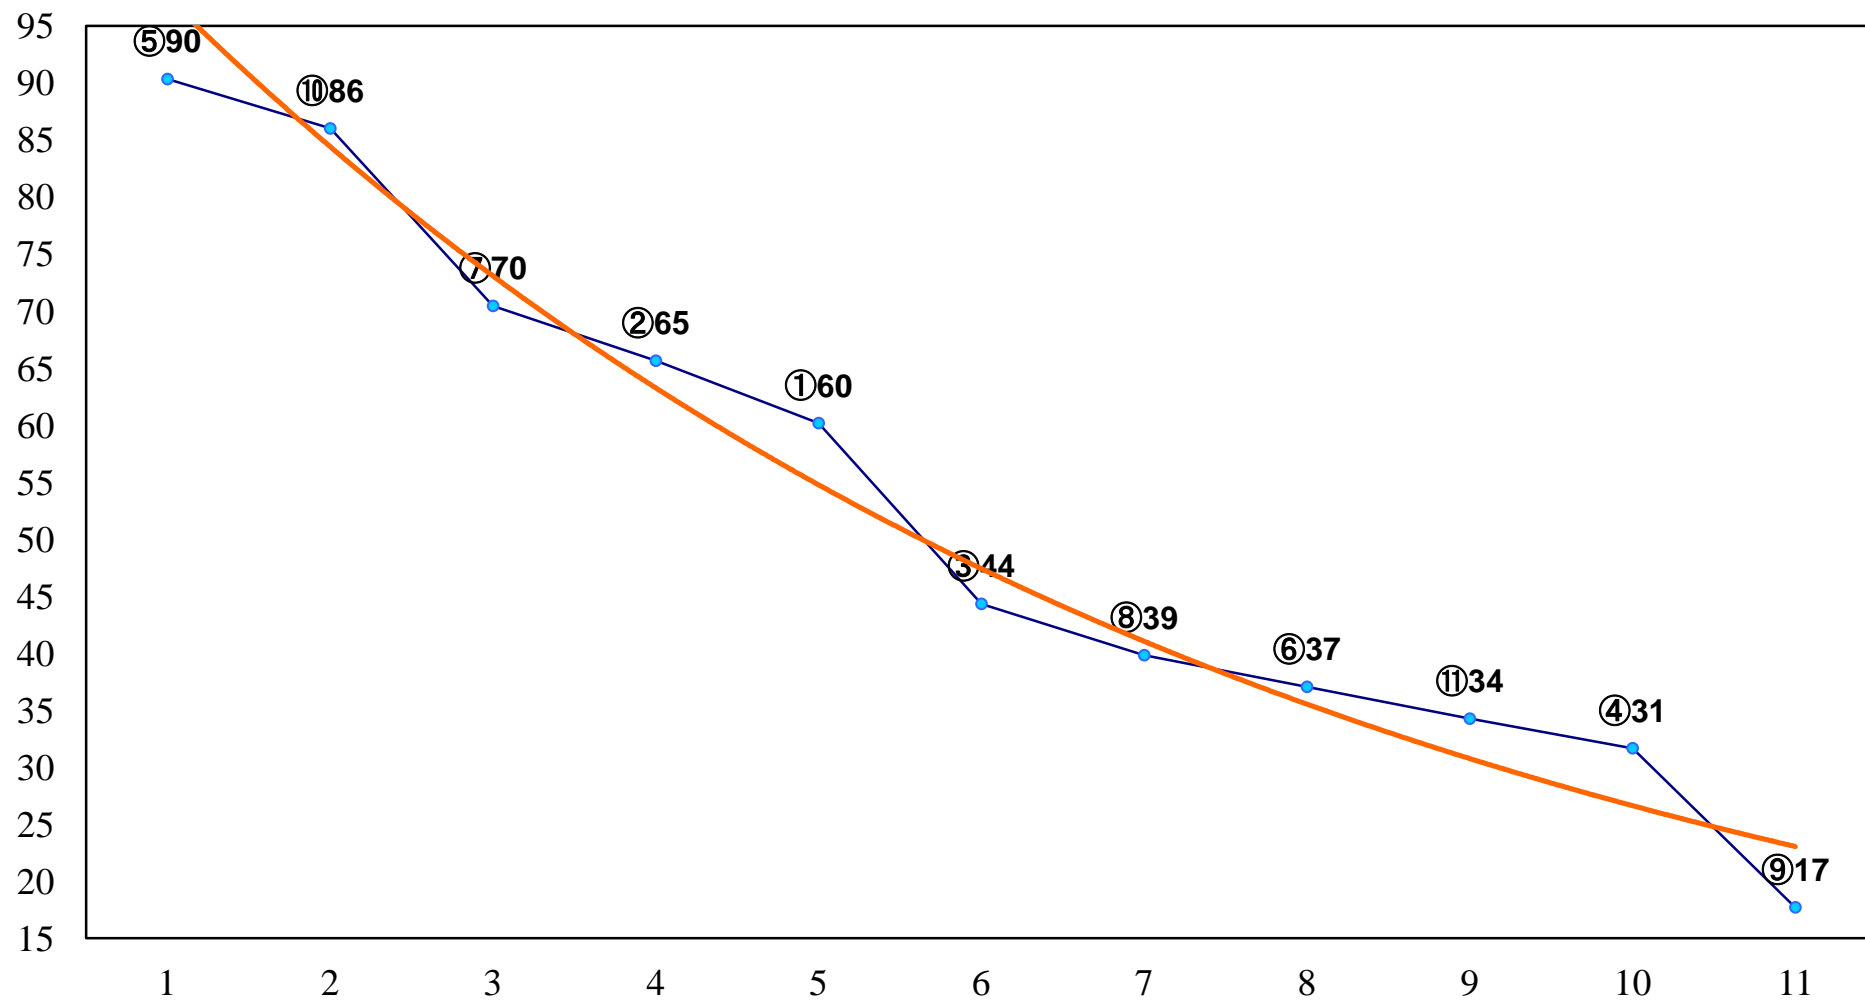

2014年10月15日(水) 川崎競馬 12R 20:50

流鏝馬特別C1三 左1500m