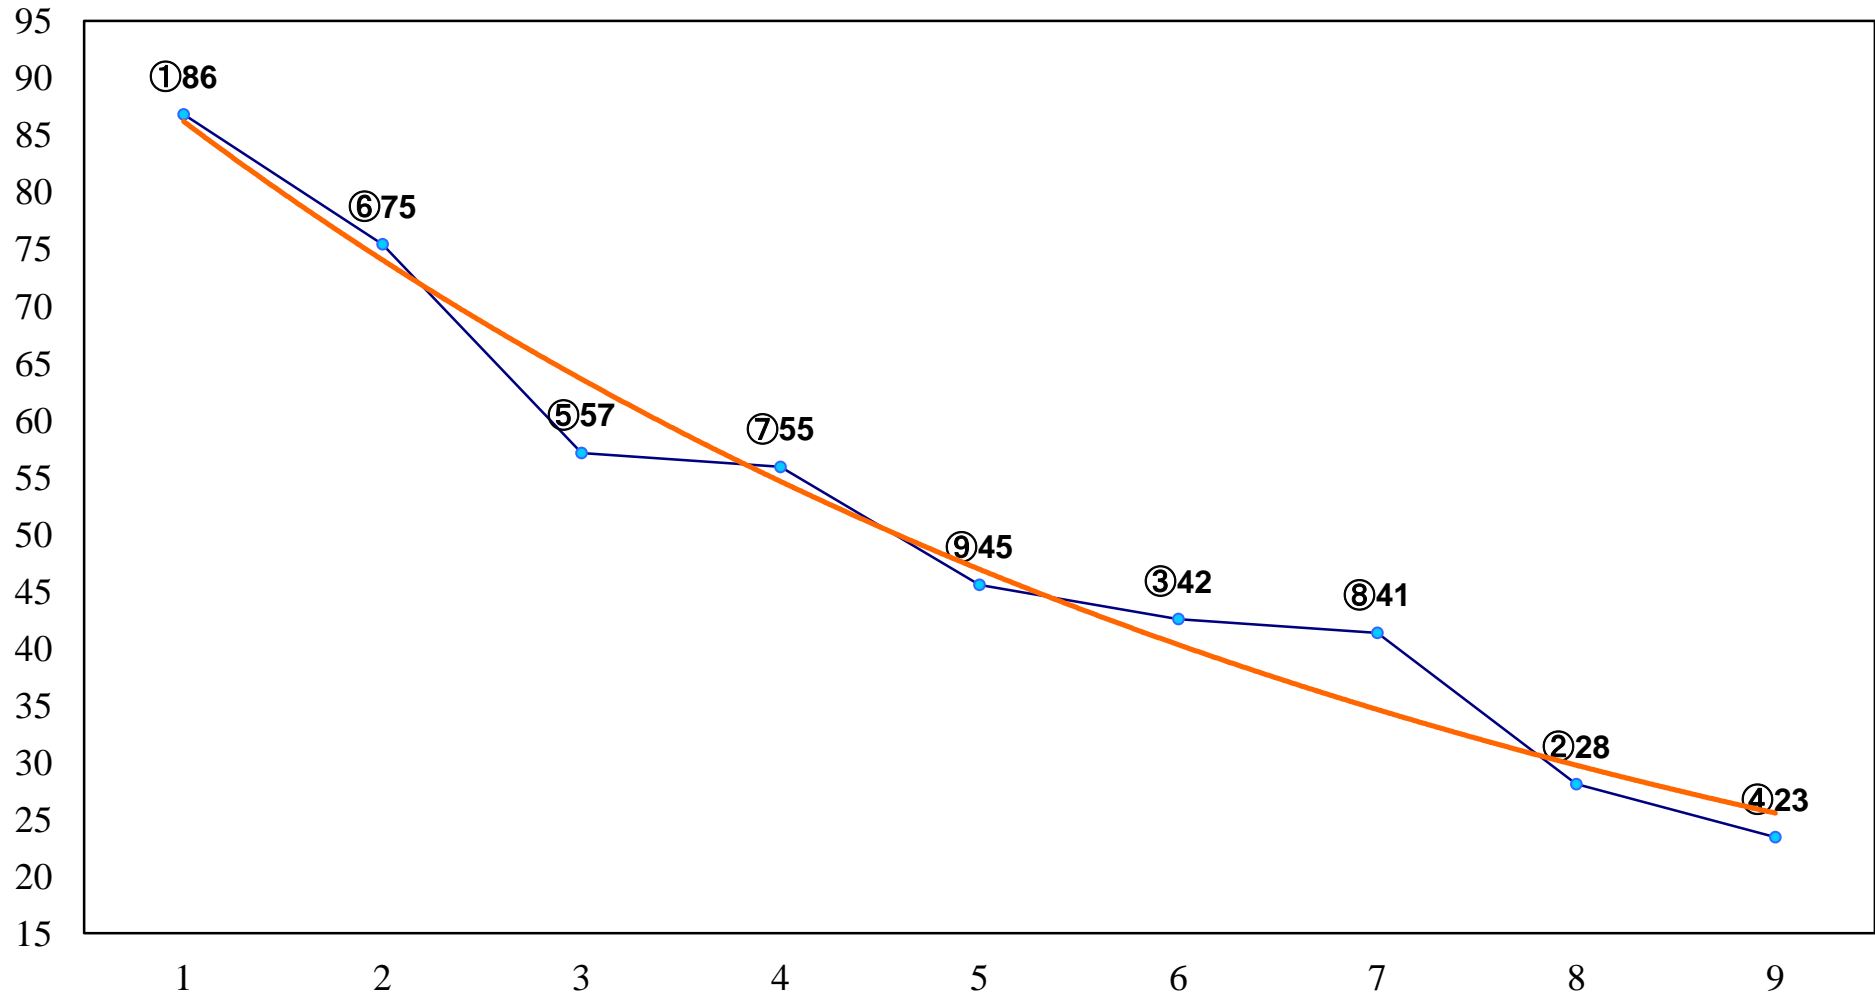

2014年10月15日(水) 川崎競馬 1R 15:00
3歳7 左1400m

2014年10月15日(水) 川崎競馬 2R 15:30
3歳6 左1400m

2014年10月15日(水) 川崎競馬 3R 16:00
C3三 四 左1500m

2014年10月15日(水) 川崎競馬 4R 16:30
C3三 四 左1500m

2014年10月15日(水) 川崎競馬 6R 17:30
J認 秋風特別2歳1 左1600m