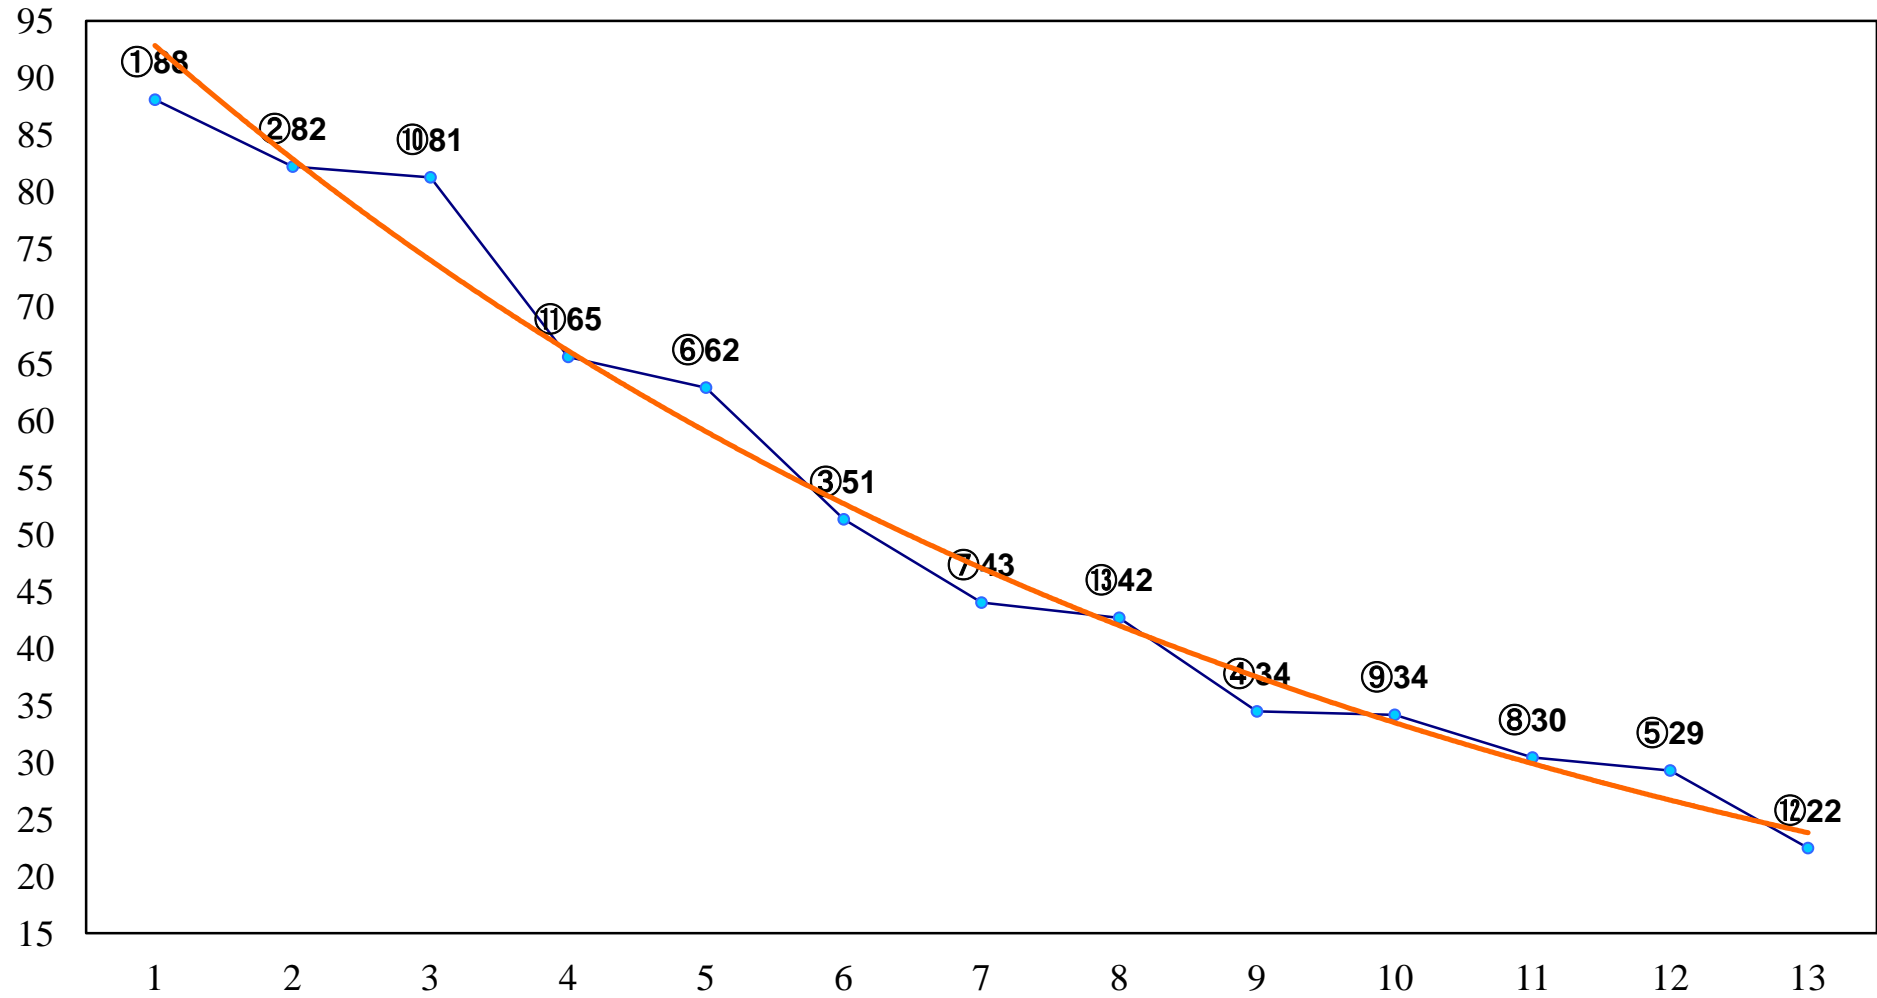

2014年10月15日(水) 川崎競馬 10R 19:40
J交 オクトーバースター賞B2B3選定馬 左1600m