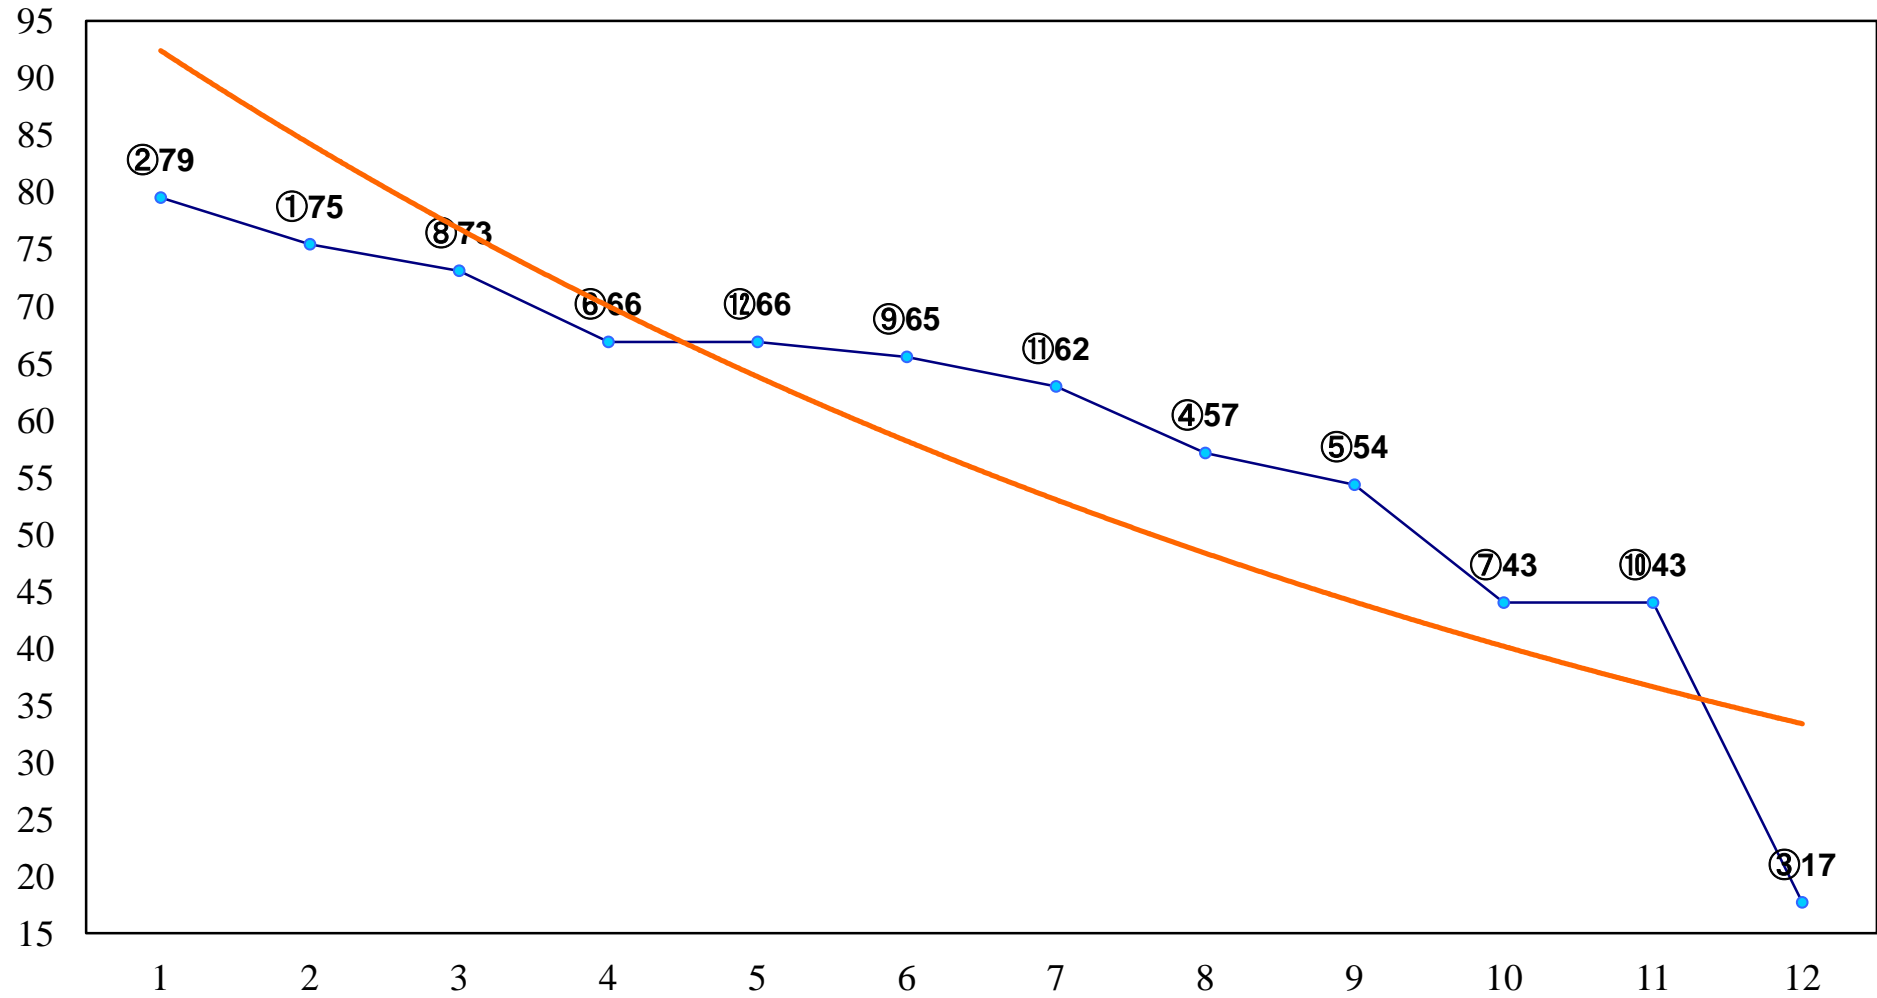

2014年10月15日(水) 川崎競馬 7R 18:00
C2五六 左1400m