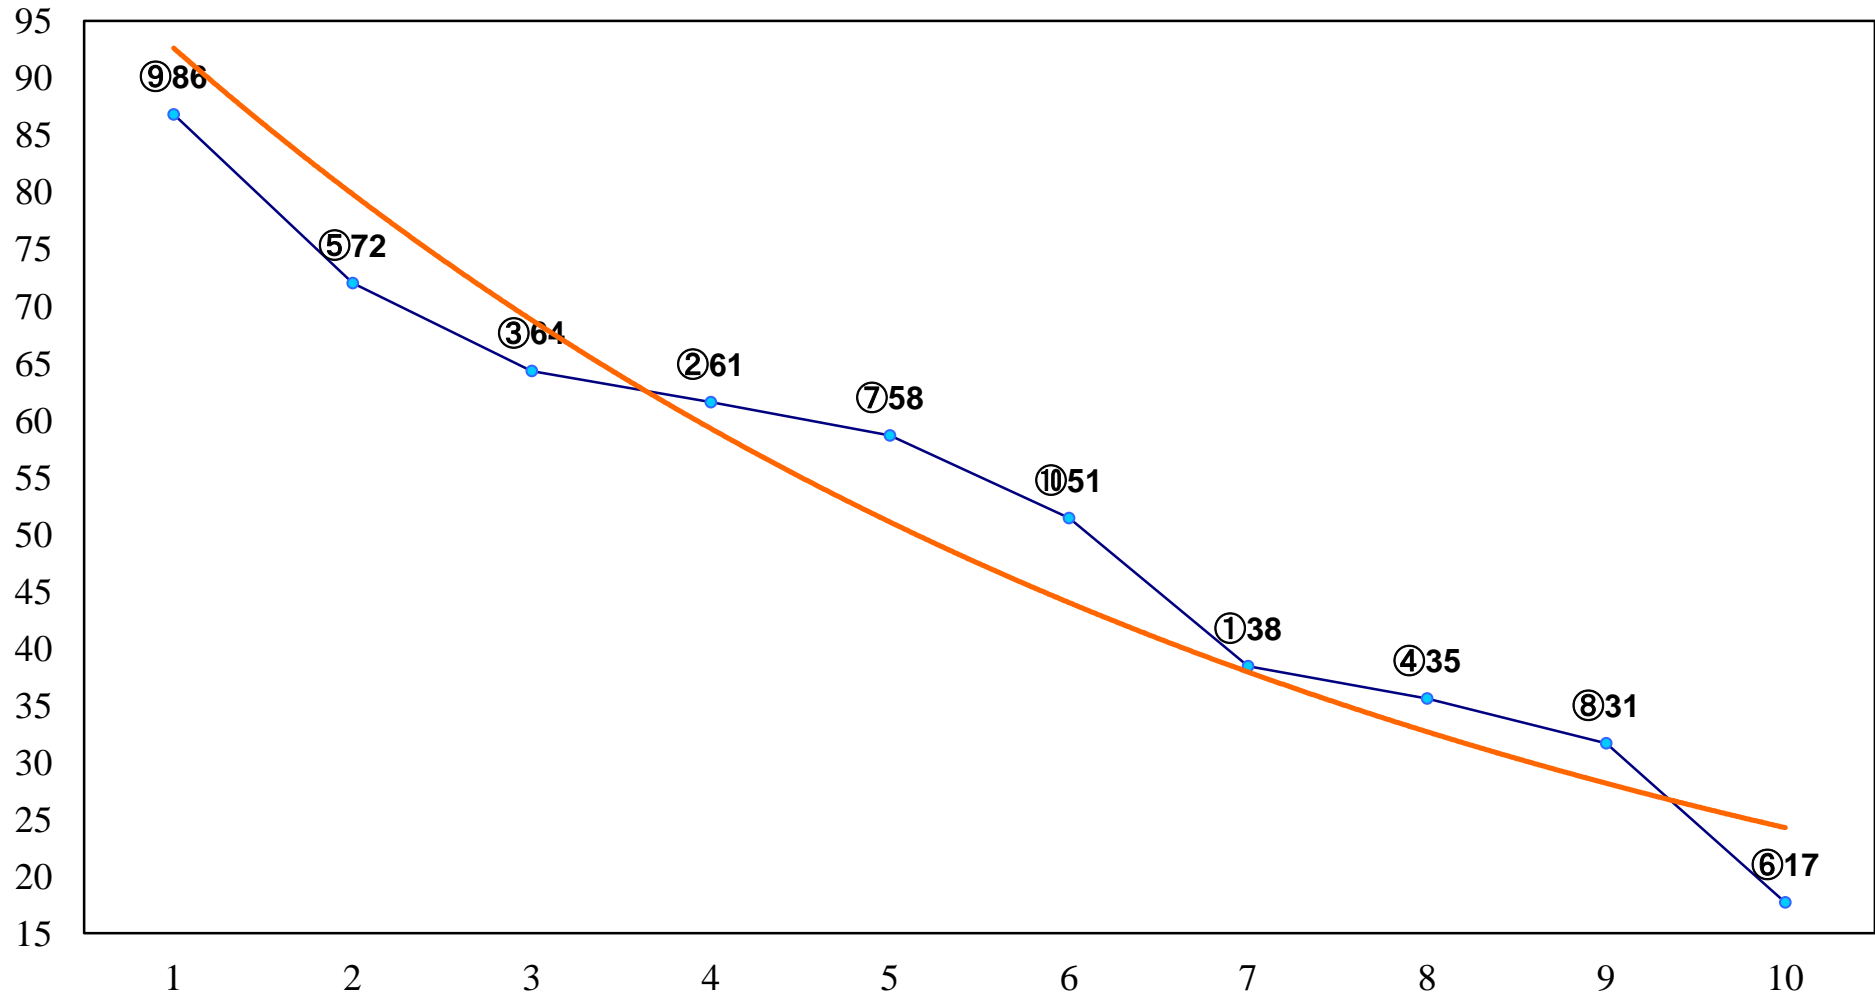

2014年10月15日(水) 川崎競馬 9R 19:05
C1五 左1500m