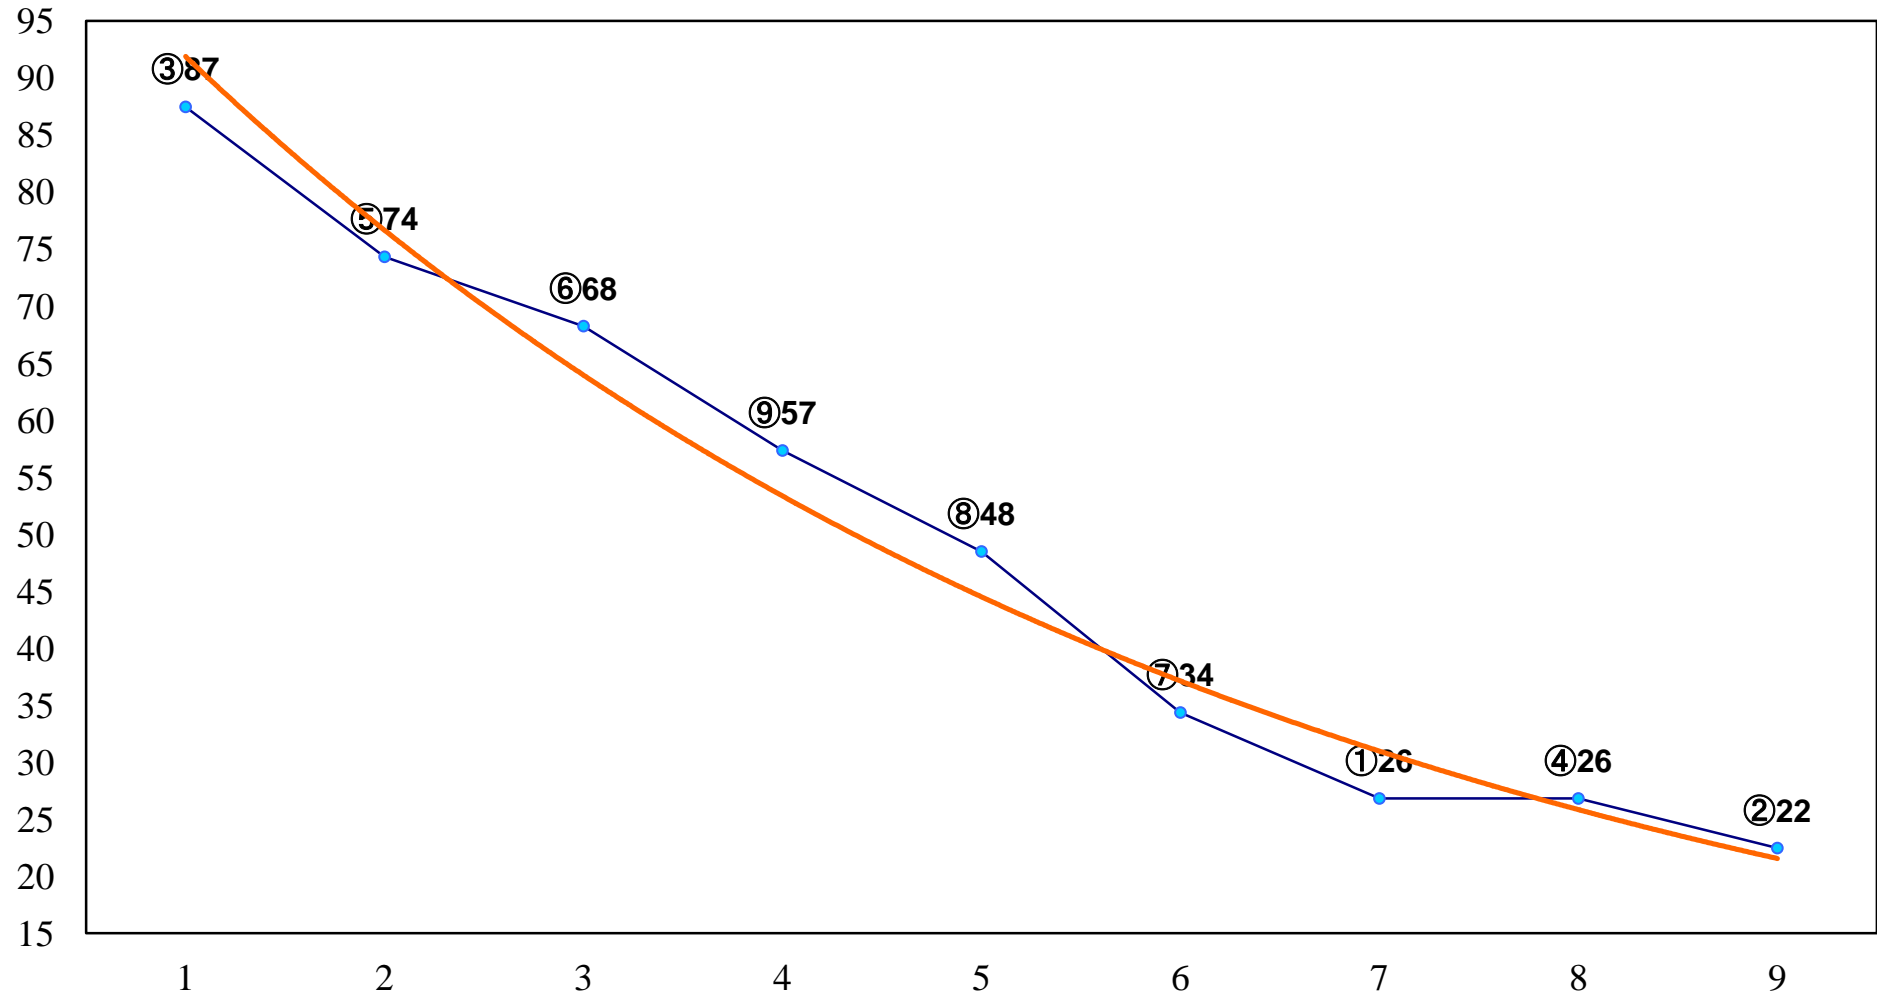

2014年10月15日(水) 川崎競馬 1R 15:00
3歳7 左1400m

2014年10月15日(水) 川崎競馬 2R 15:30
3歳6 左1400m

2014年10月15日(水) 川崎競馬 3R 16:00
C3三 四 左1500m

2014年10月15日(水) 川崎競馬 4R 16:30
C3三 四 左1500m

2014年10月15日(水) 川崎競馬 6R 17:30
J認 秋風特別2歳1 左1600m