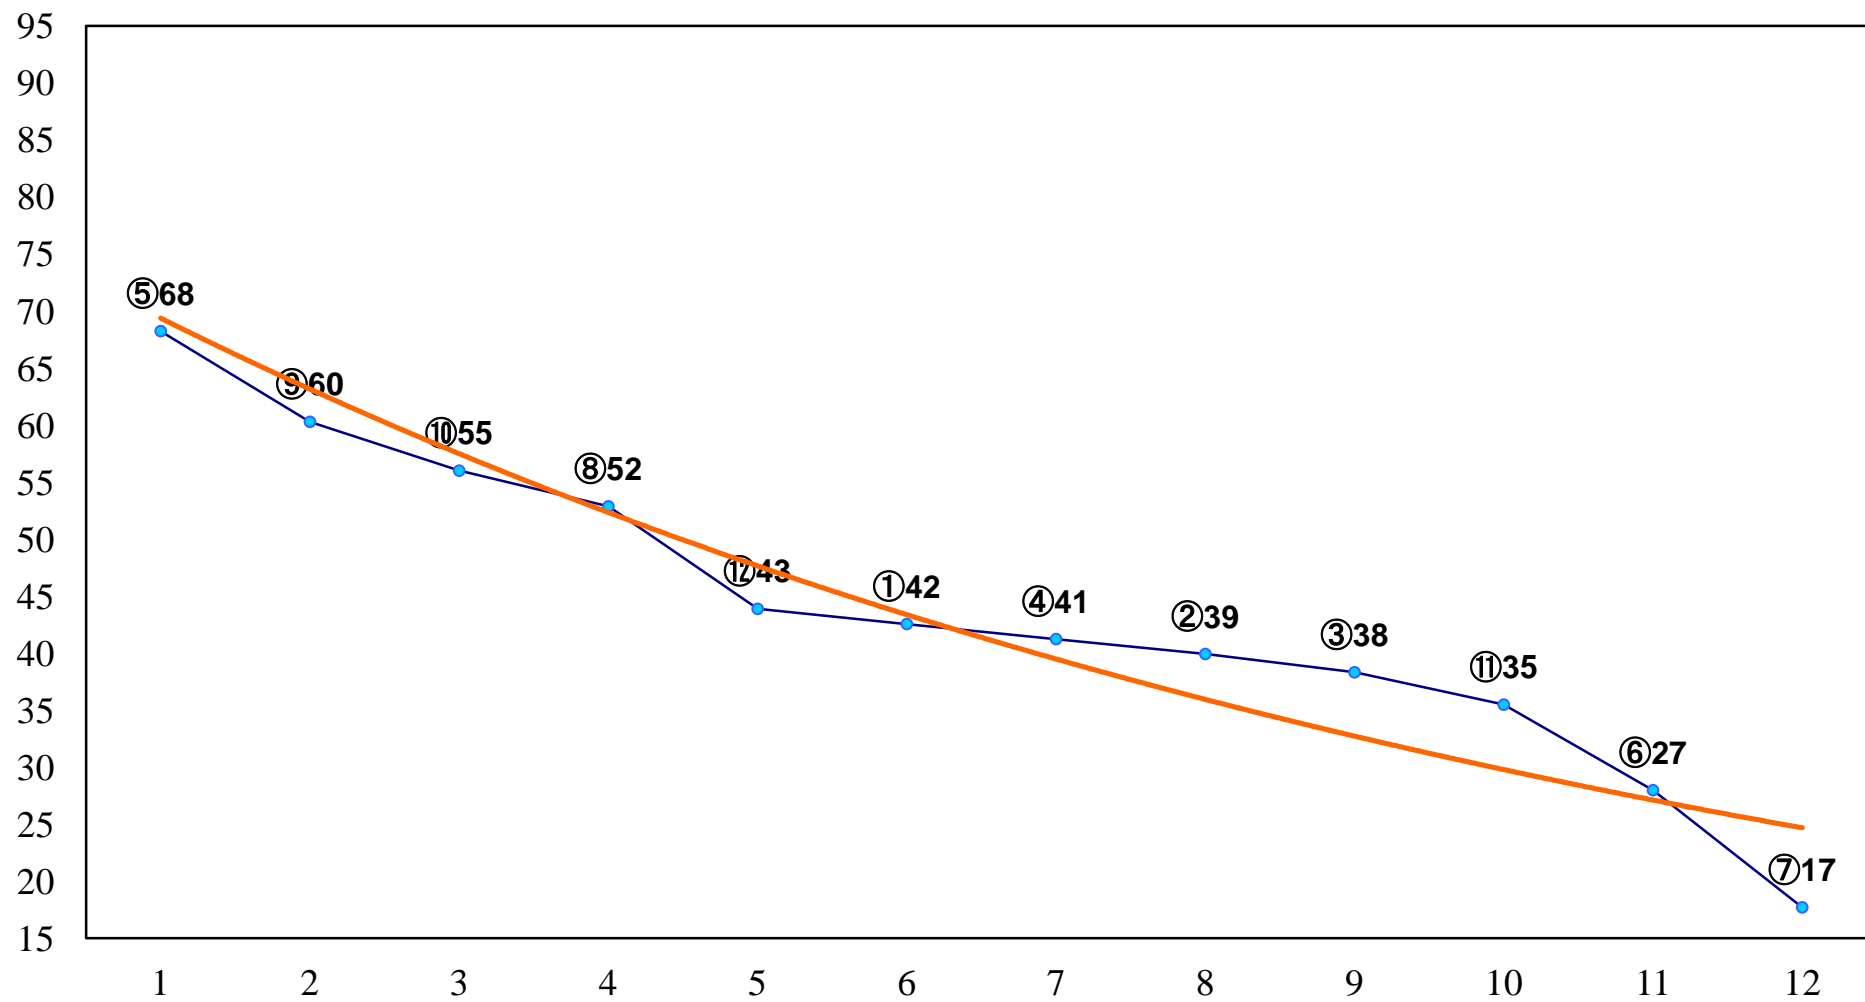

2014年10月15日(水) 川崎競馬 1R 15:00
3歳7 左1400m

2014年10月15日(水) 川崎競馬 2R 15:30
3歳6 左1400m

2014年10月15日(水) 川崎競馬 3R 16:00
C3三 四 左1500m

2014年10月15日(水) 川崎競馬 4R 16:30
C3三 四 左1500m

2014年10月15日(水) 川崎競馬 6R 17:30
J認 秋風特別2歳1 左1600m