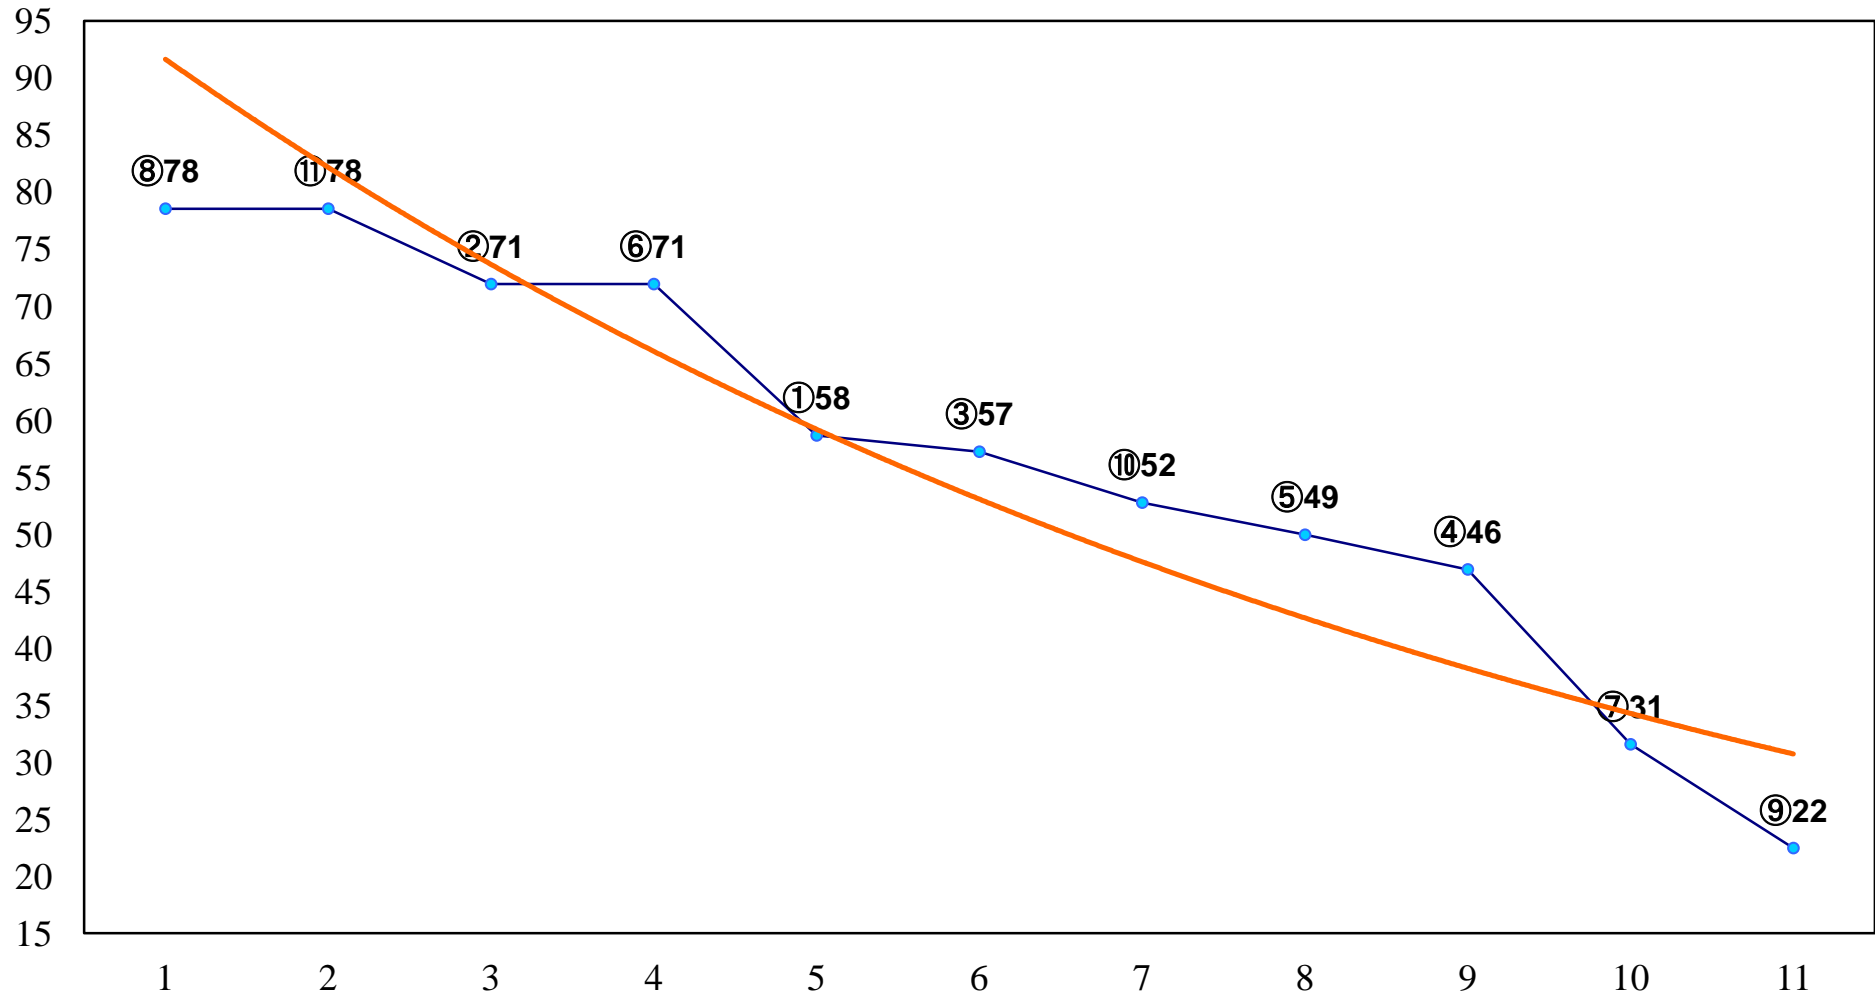

2014年10月15日(水) 川崎競馬 1R 15:00
3歳7 左1400m

2014年10月15日(水) 川崎競馬 2R 15:30
3歳6 左1400m

2014年10月15日(水) 川崎競馬 3R 16:00
C3三 四 左1500m

2014年10月15日(水) 川崎競馬 4R 16:30
C3三 四 左1500m

2014年10月15日(水) 川崎競馬 6R 17:30
J認 秋風特別2歳1 左1600m