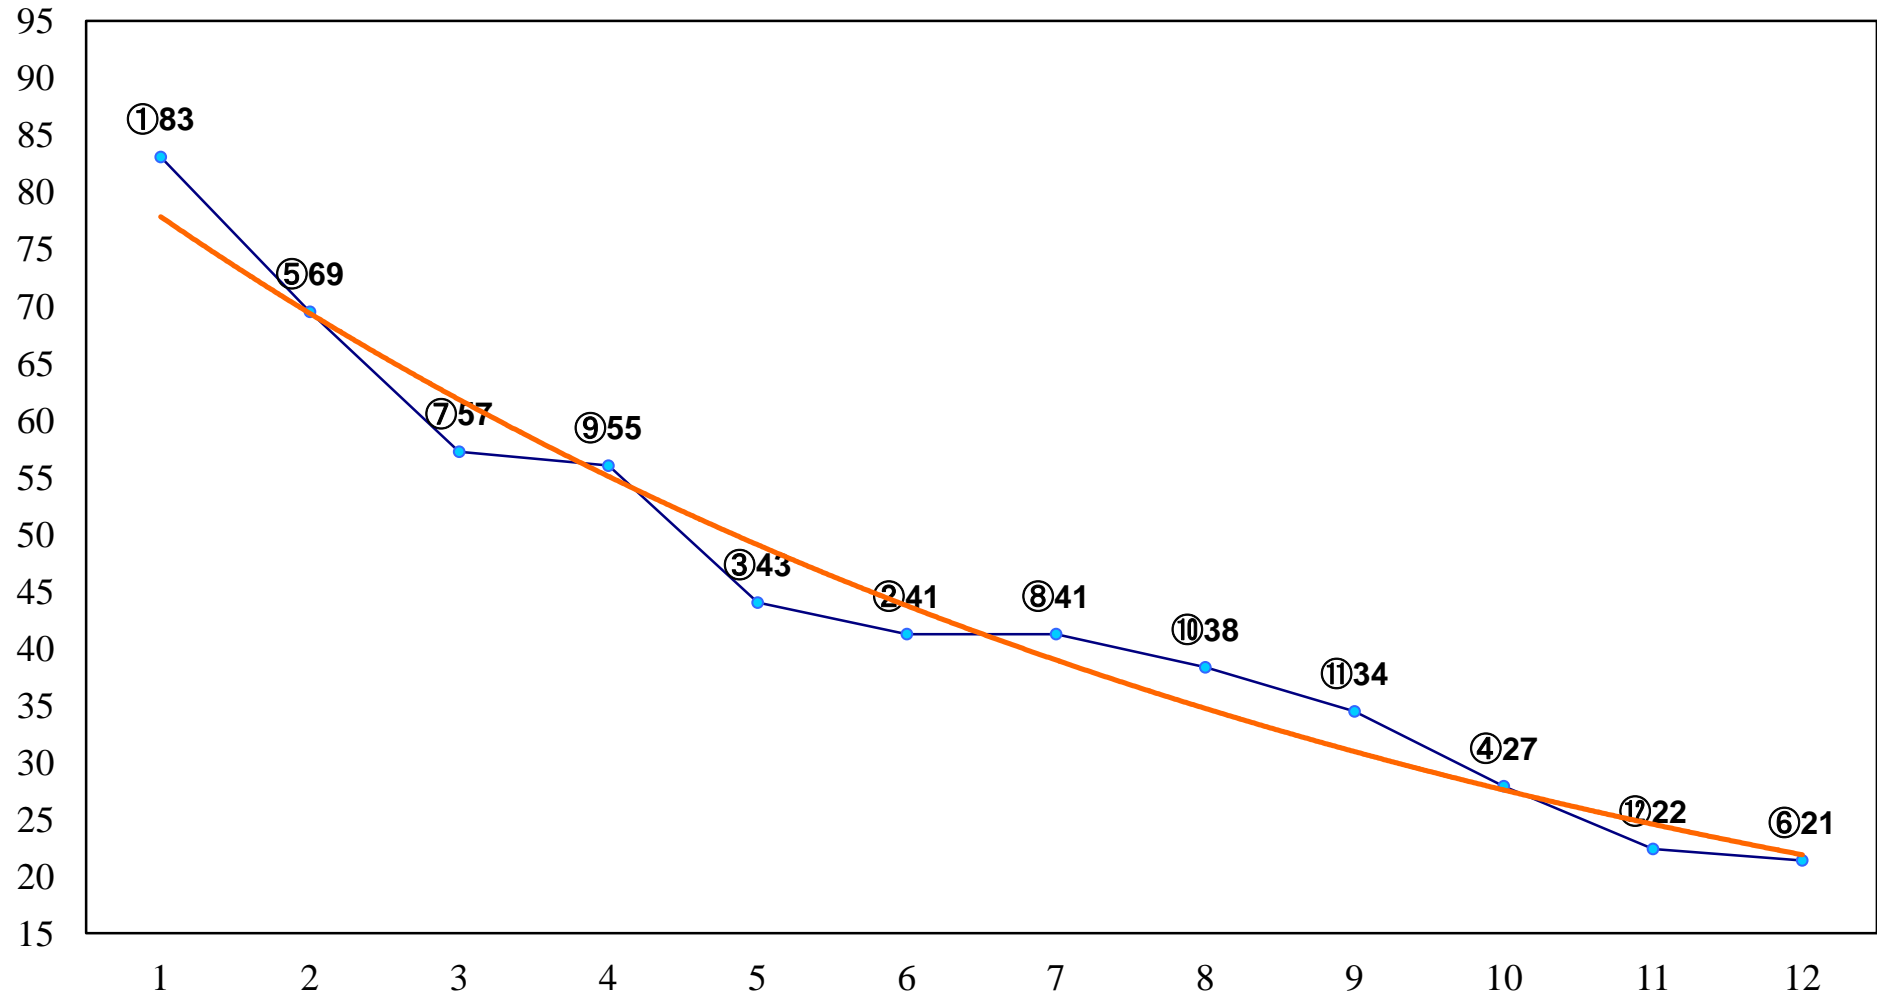

2014年10月15日(水) 川崎競馬 1R 15:00
3歳7 左1400m

2014年10月15日(水) 川崎競馬 2R 15:30
3歳6 左1400m

2014年10月15日(水) 川崎競馬 3R 16:00
C3三 四 左1500m

2014年10月15日(水) 川崎競馬 4R 16:30
C3三 四 左1500m

2014年10月15日(水) 川崎競馬 6R 17:30
J認 秋風特別2歳1 左1600m